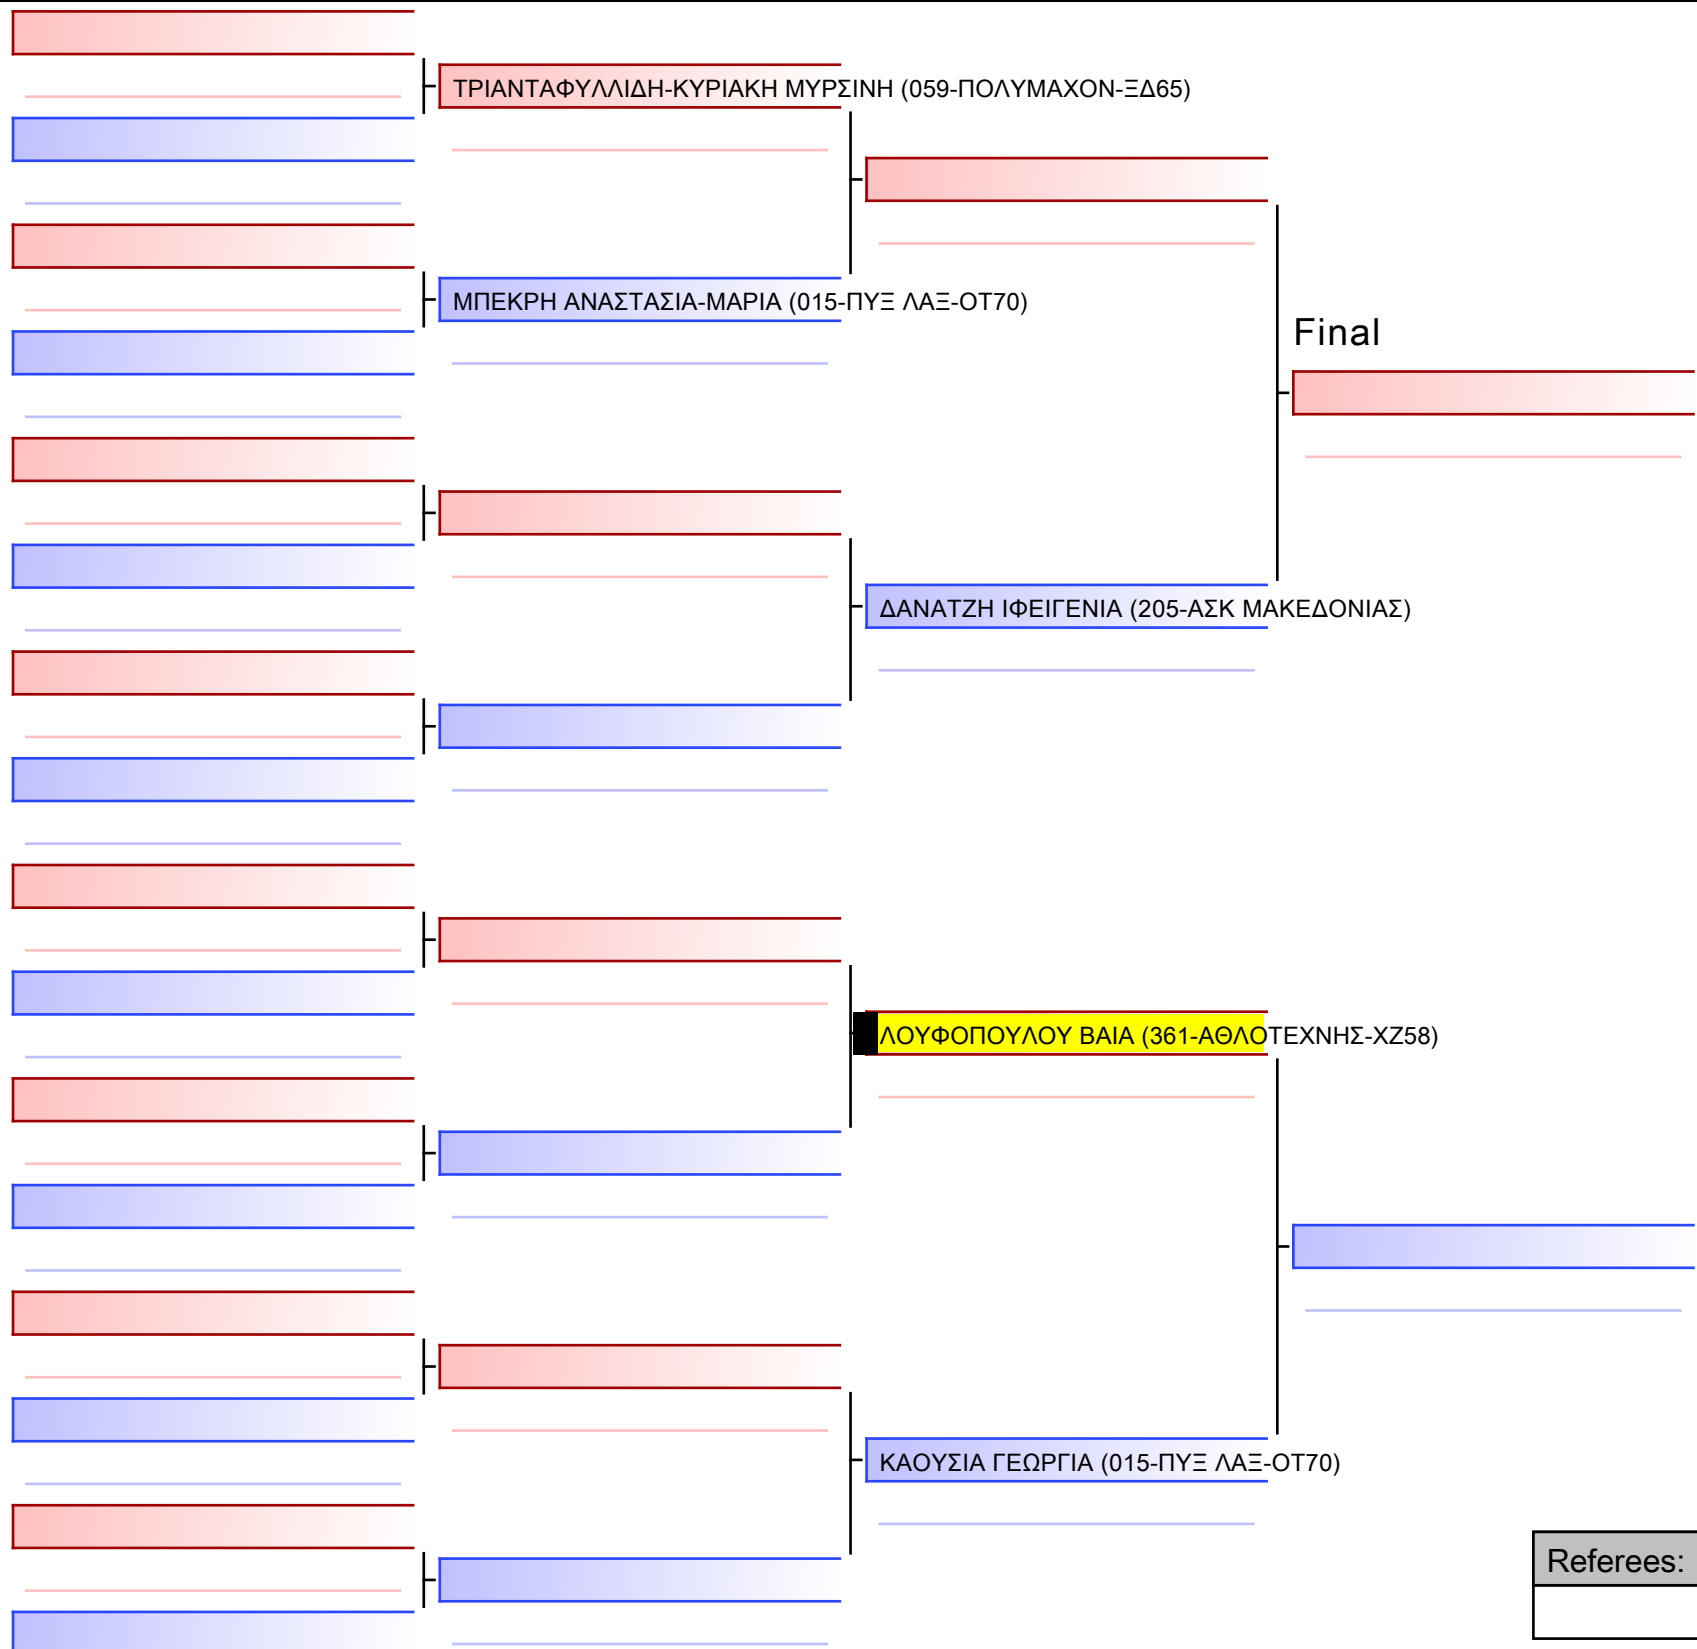

Final

ΒΑΣΙΛΕΙΑΔΗ ΠΑΝΑΓΙΩΤΑ-ΙΦΙΓΕΝΕΙΑ (361-ΑΘΛΟΤΕΧΝΗΣ-ΧΖ58)

ΣΑΚΑΤΗ ΑΙΚΑΤΕΡΙΝΗ-ΣΤΥΛΙΑΝΗ (015-ΠΥΞ ΛΑΞ-ΟΤ70)

[Original]

--

Referees:			

[Original]

Referees:			