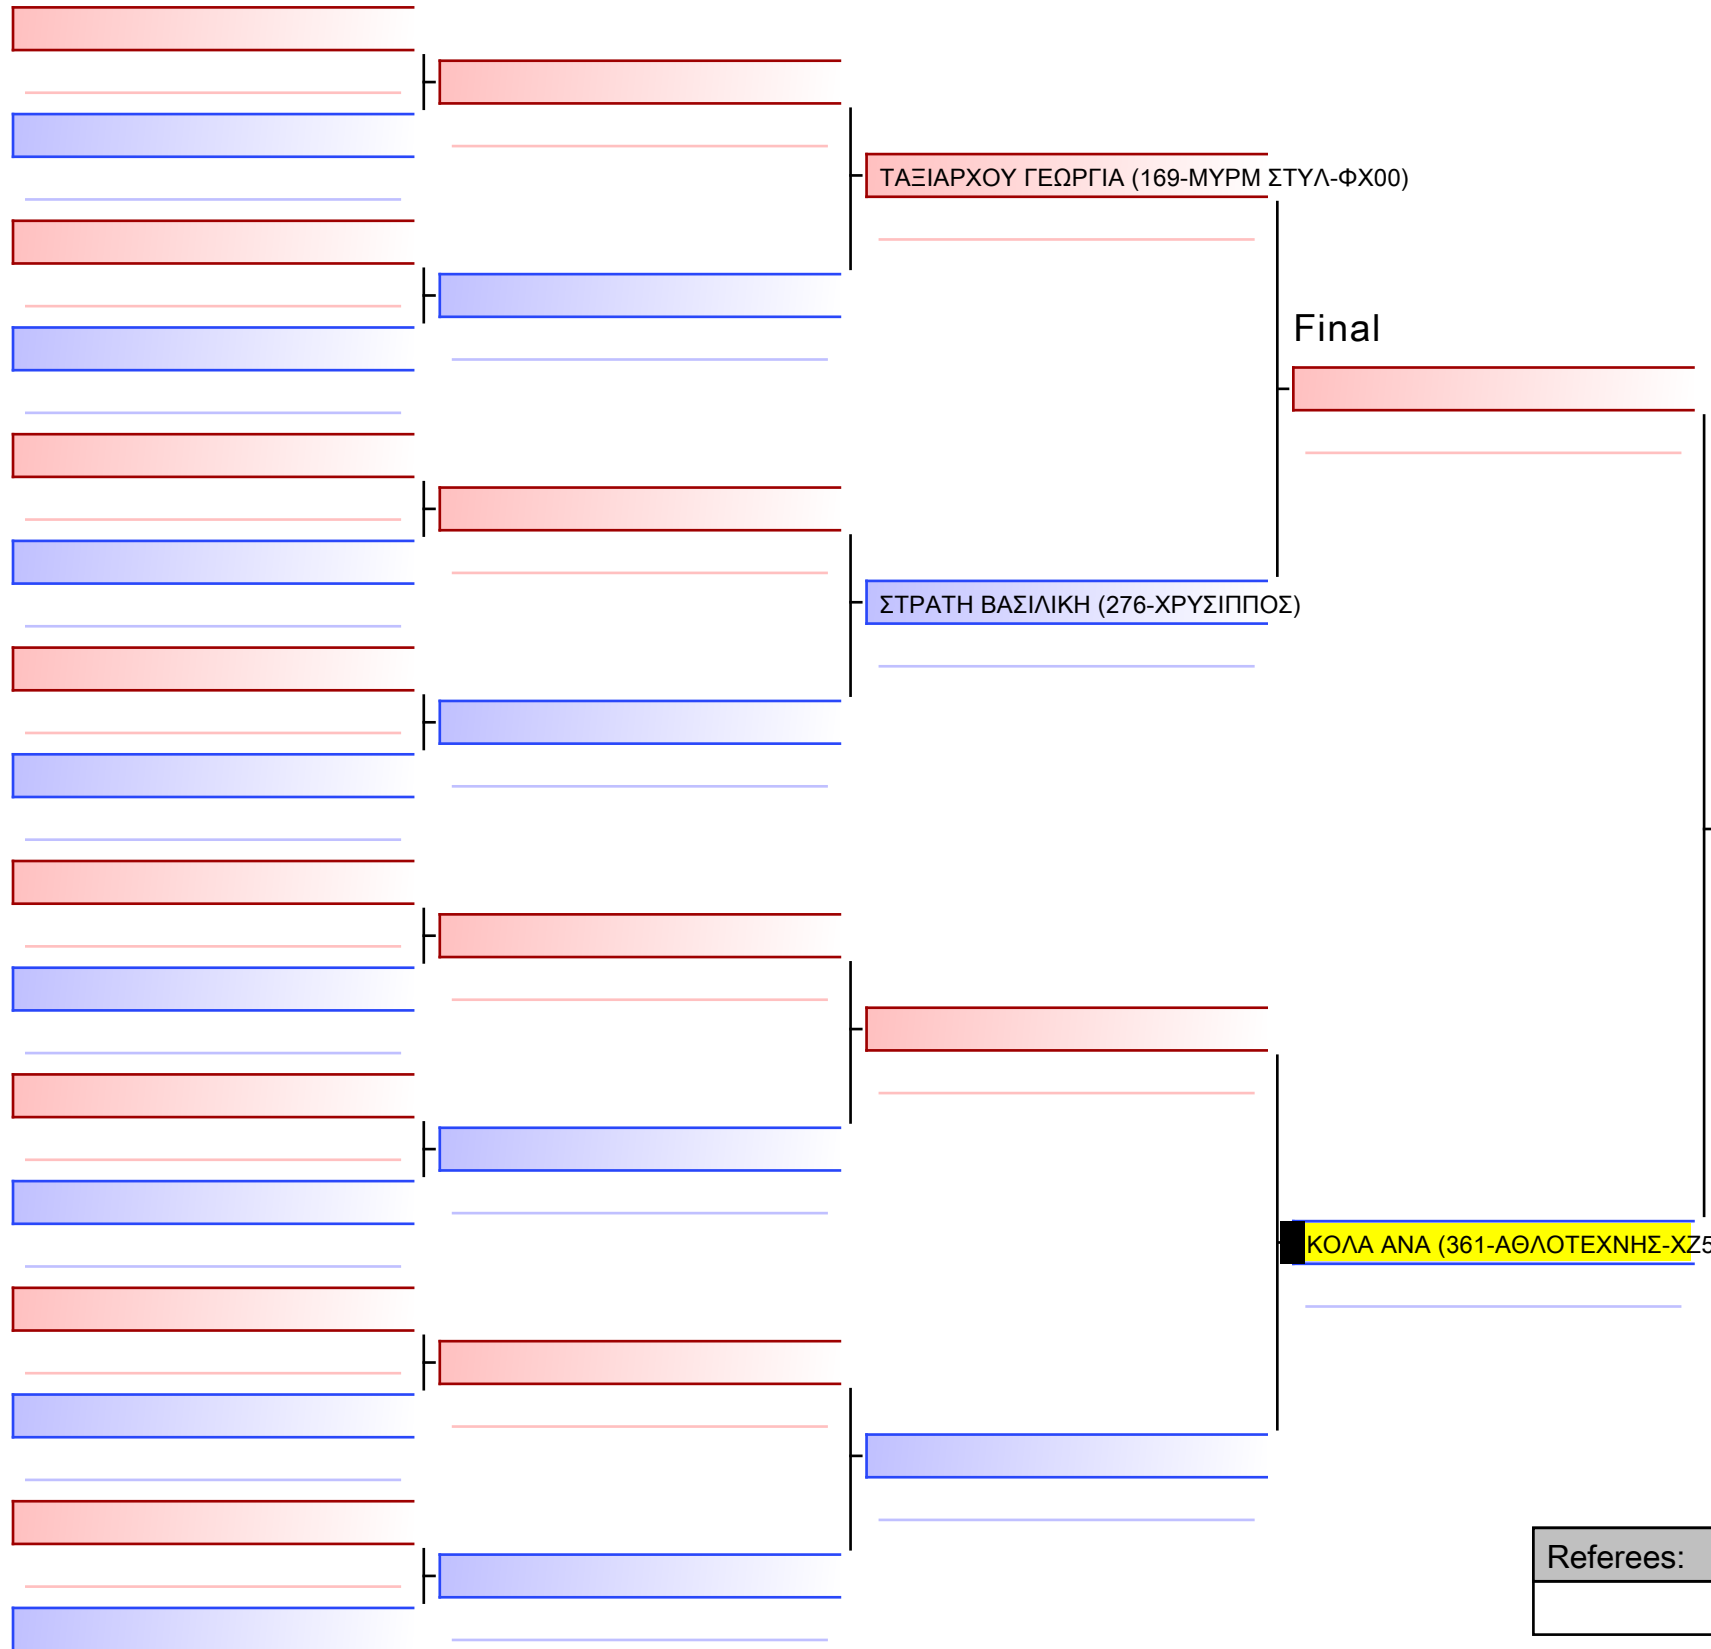

[Original]

Referees: