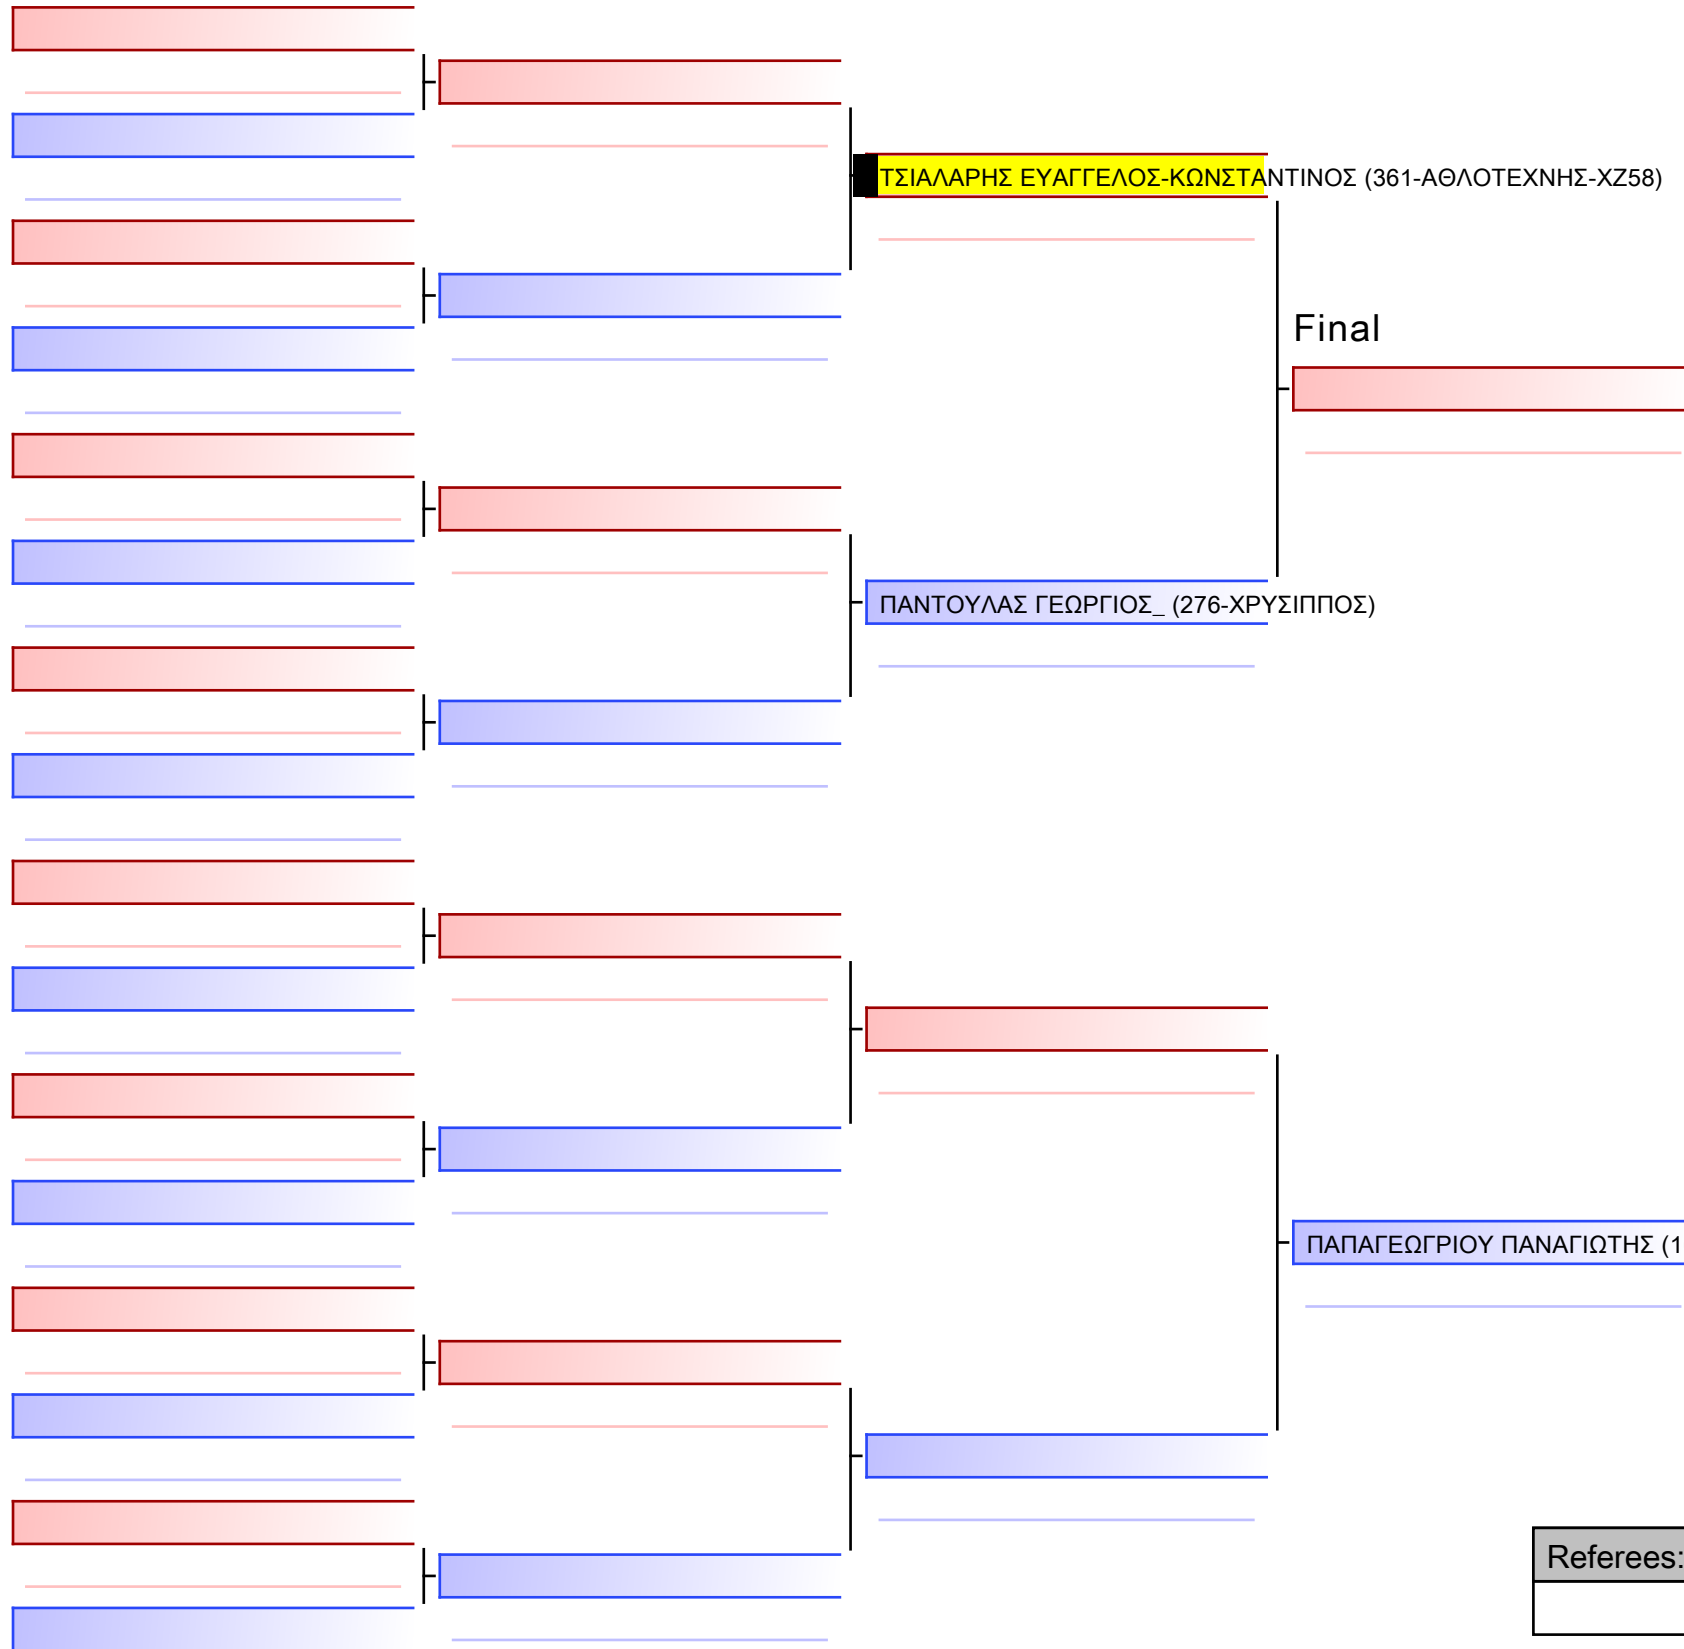

[Original]

Referees: