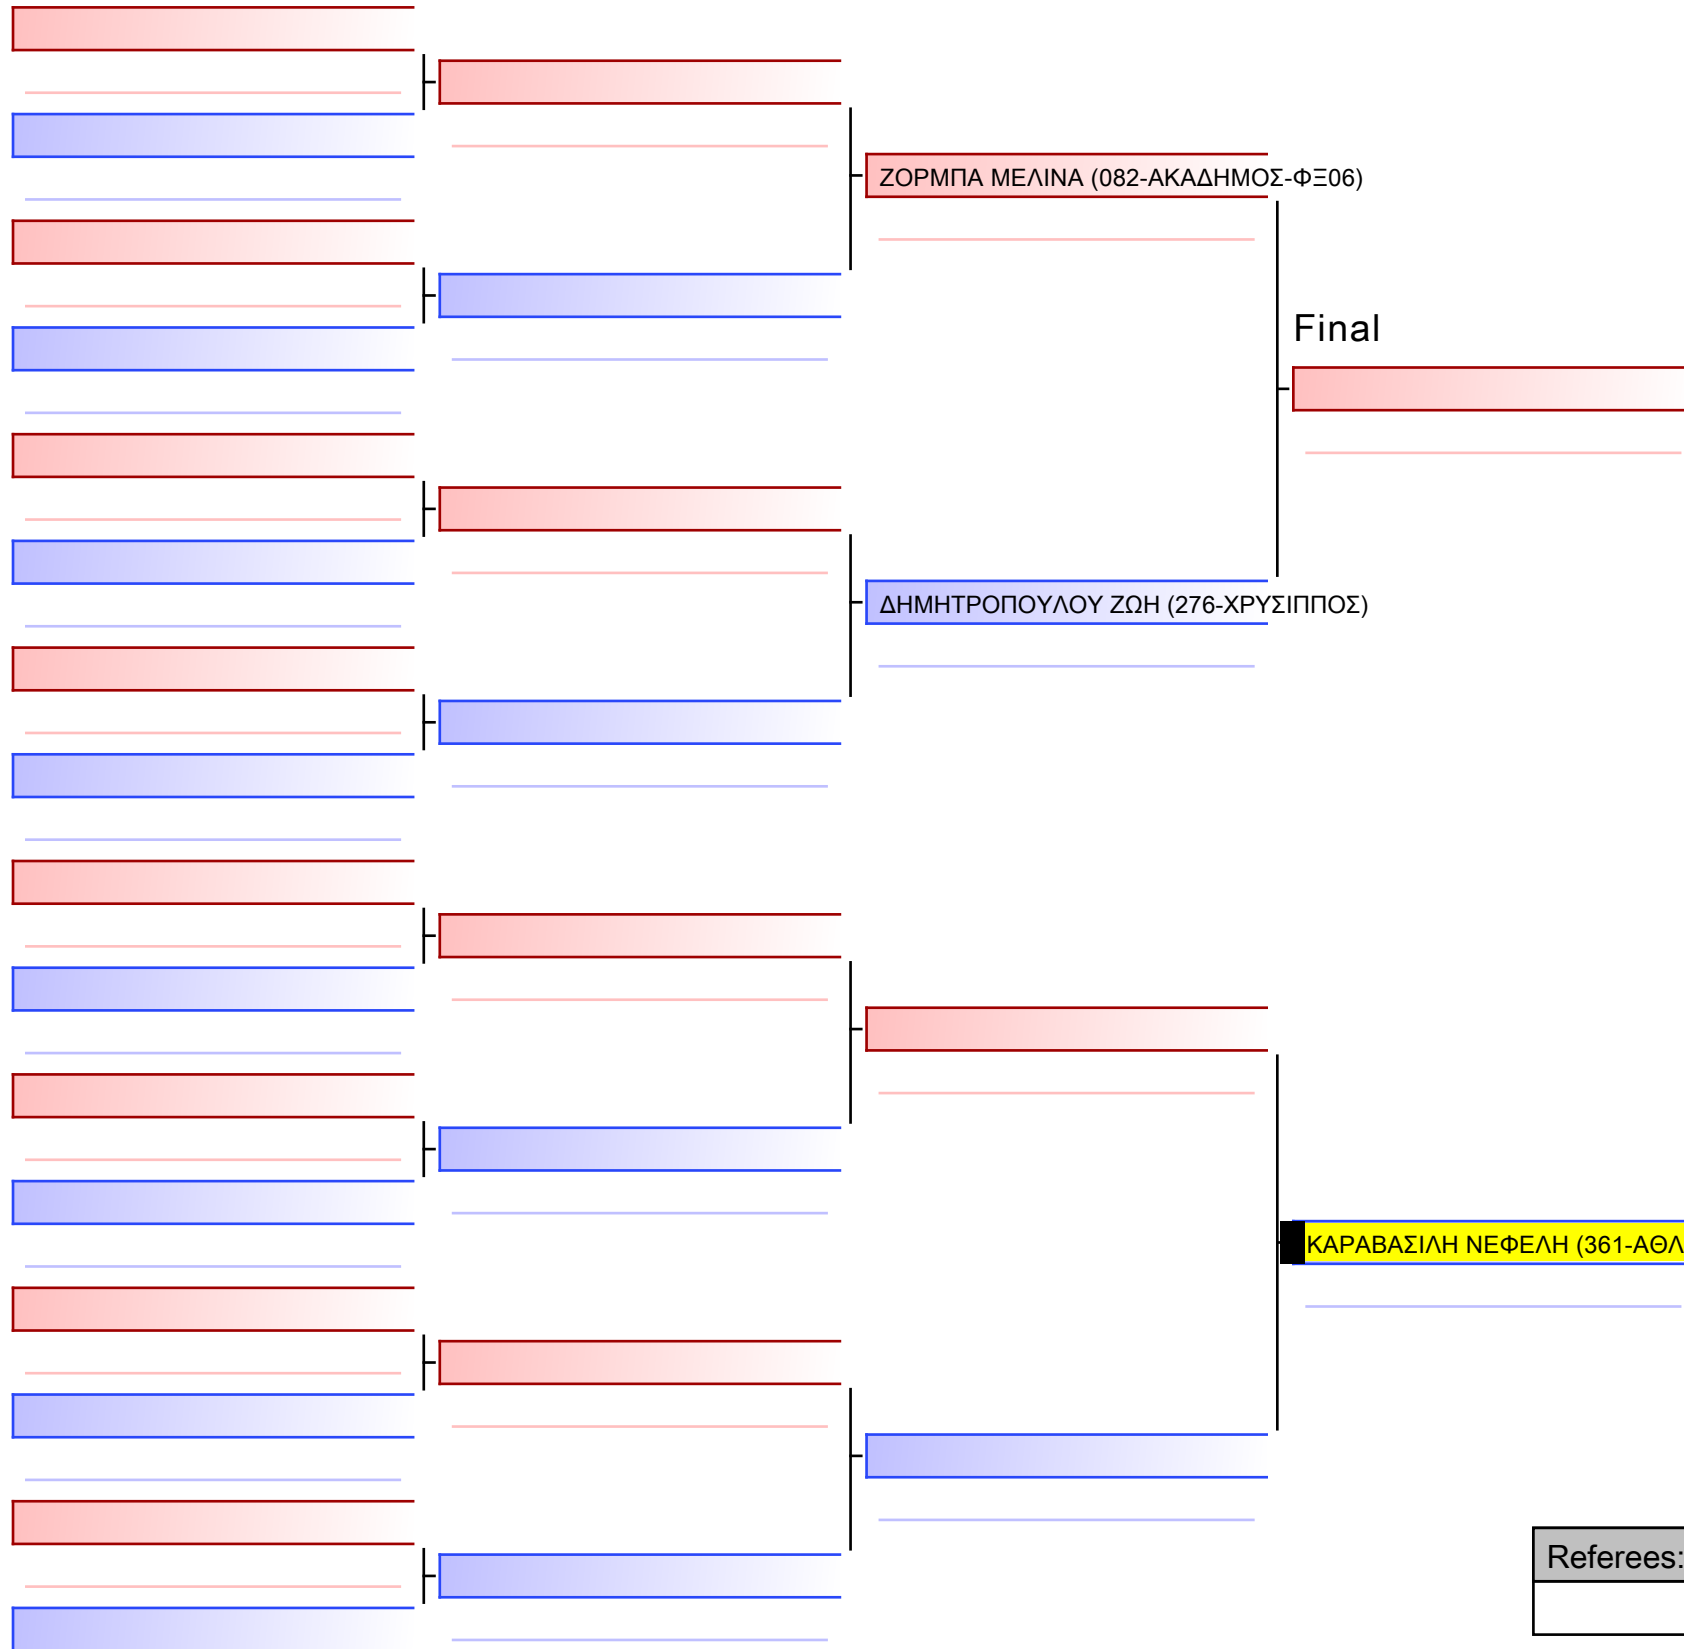

[Original]

Referees: