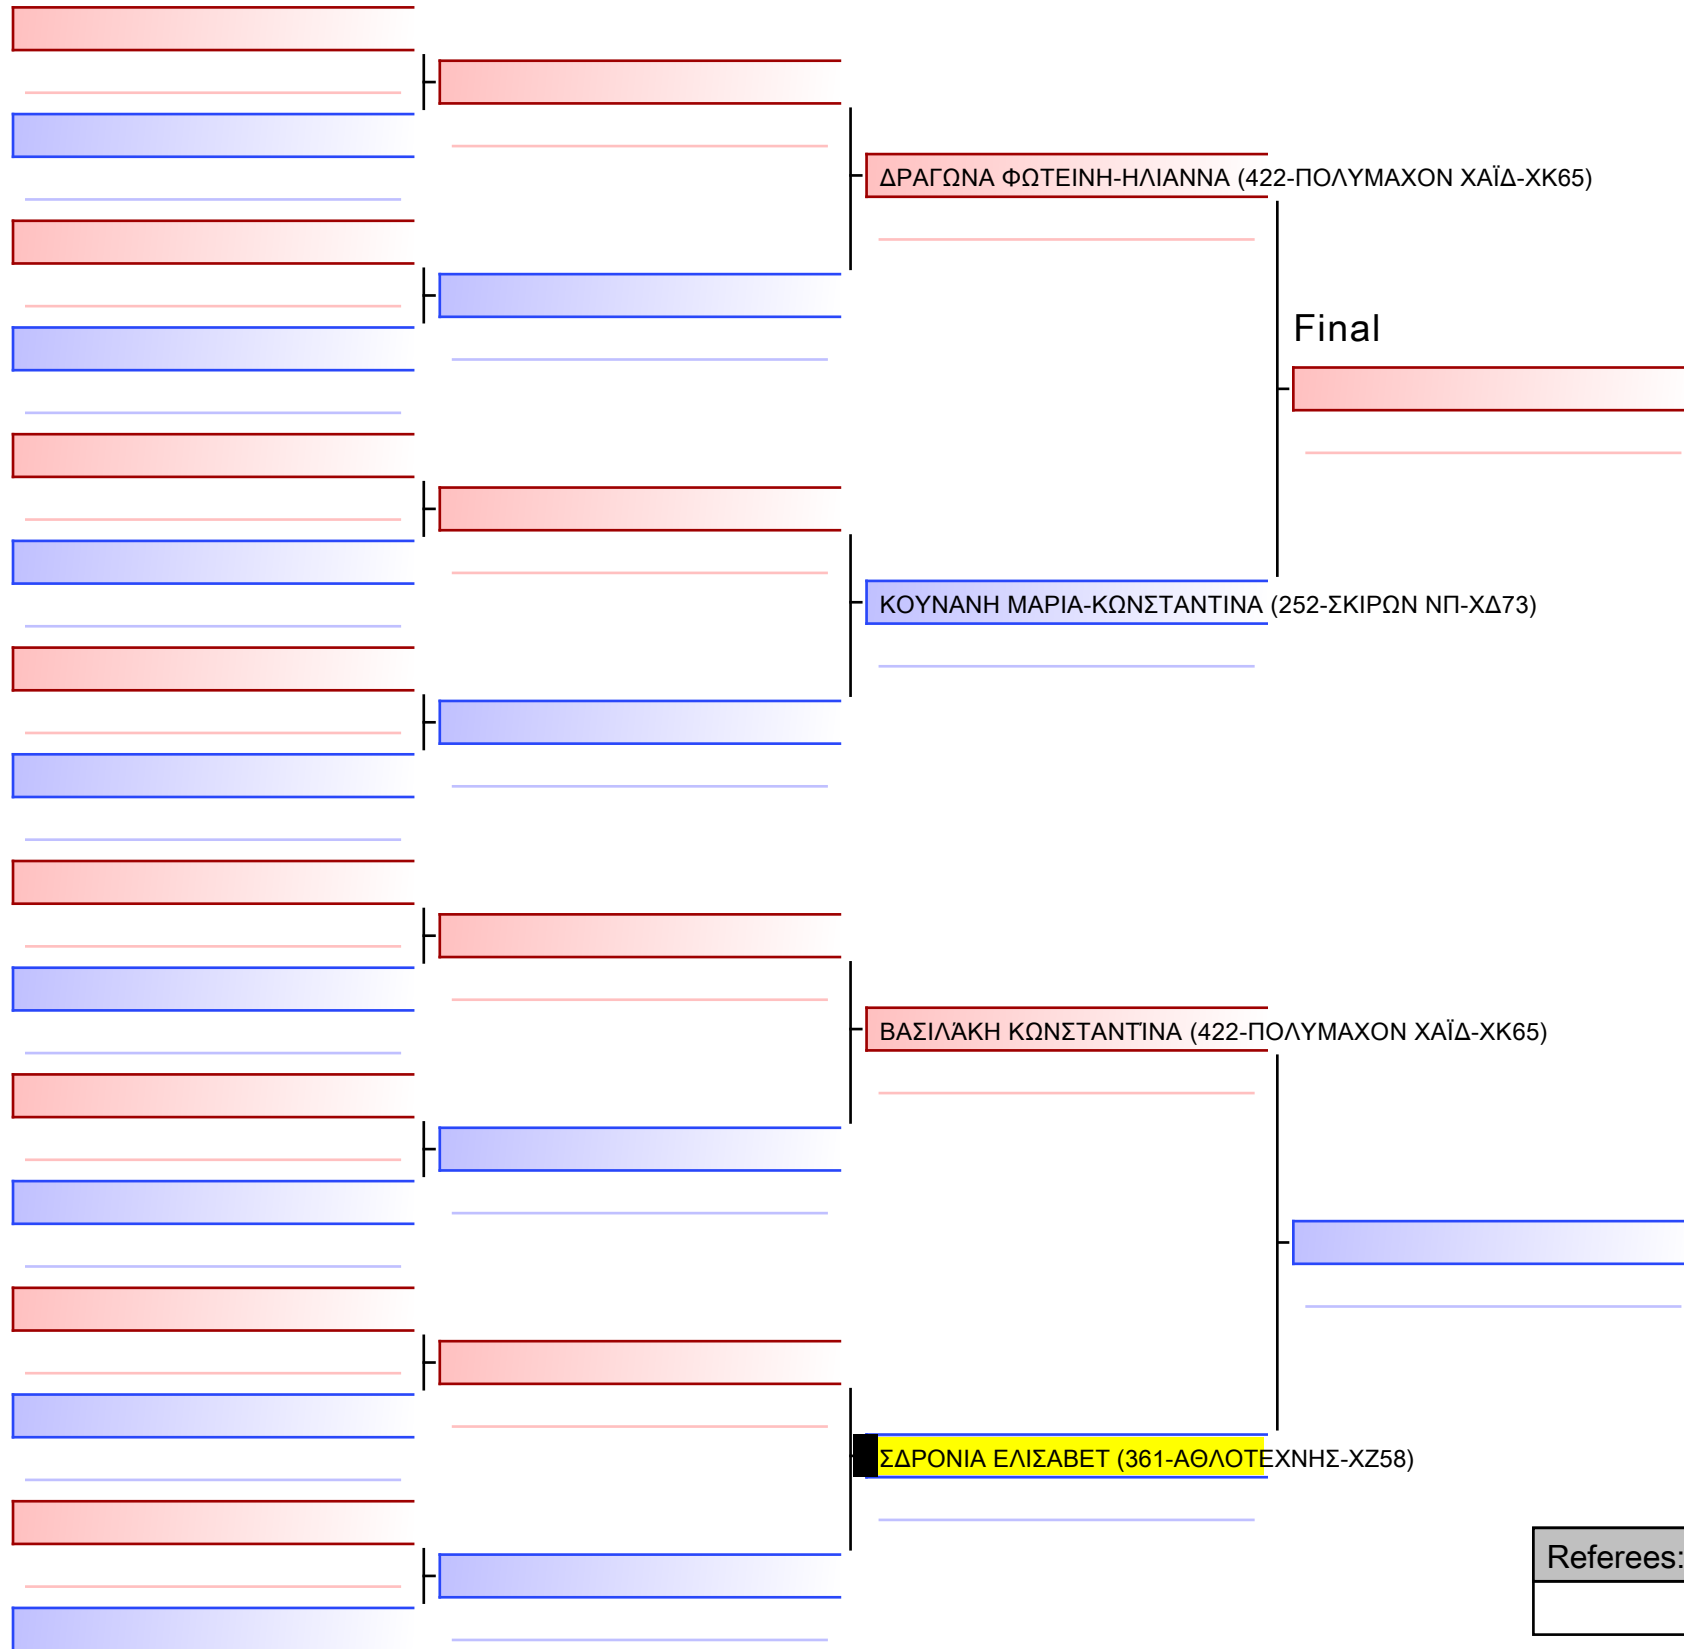

Final

ΒΑΣΙΛΕΙΑΔΗ ΠΑΝΑΓΙΩΤΑ-ΙΦΙΓΕΝΕΙΑ (361-ΑΘΛΟΤΕΧΝΗΣ-ΧΖ58)

ΣΑΚΑΤΗ ΑΙΚΑΤΕΡΙΝΗ-ΣΤΥΛΙΑΝΗ (015-ΠΥΞ ΛΑΞ-ΟΤ70)

[Original]

--

Referees:			

[Original]

Referees:			