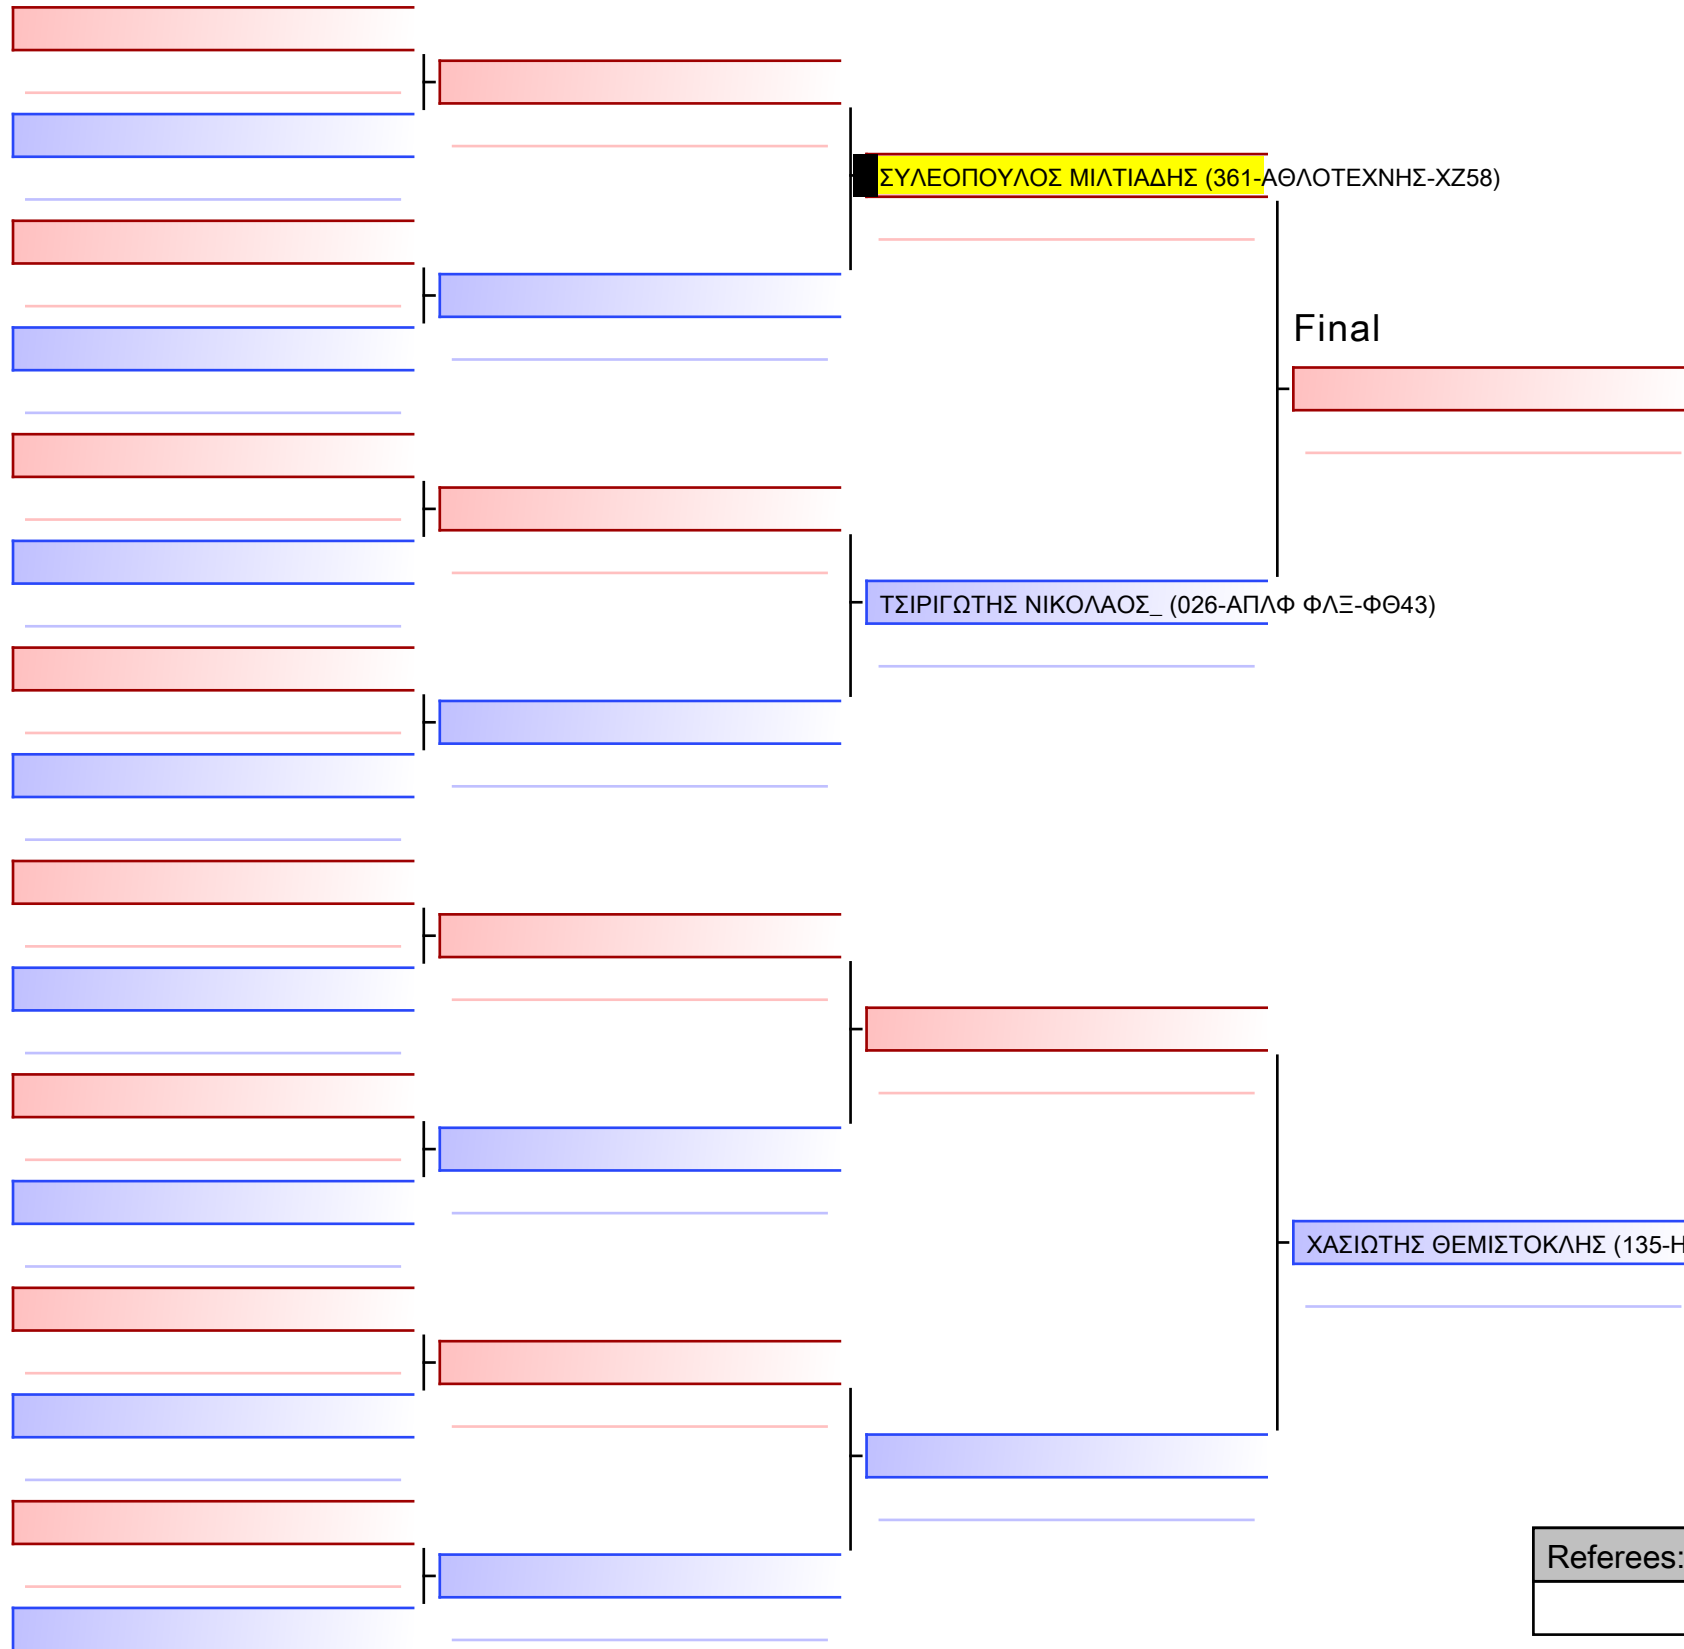

[Original]

Referees: