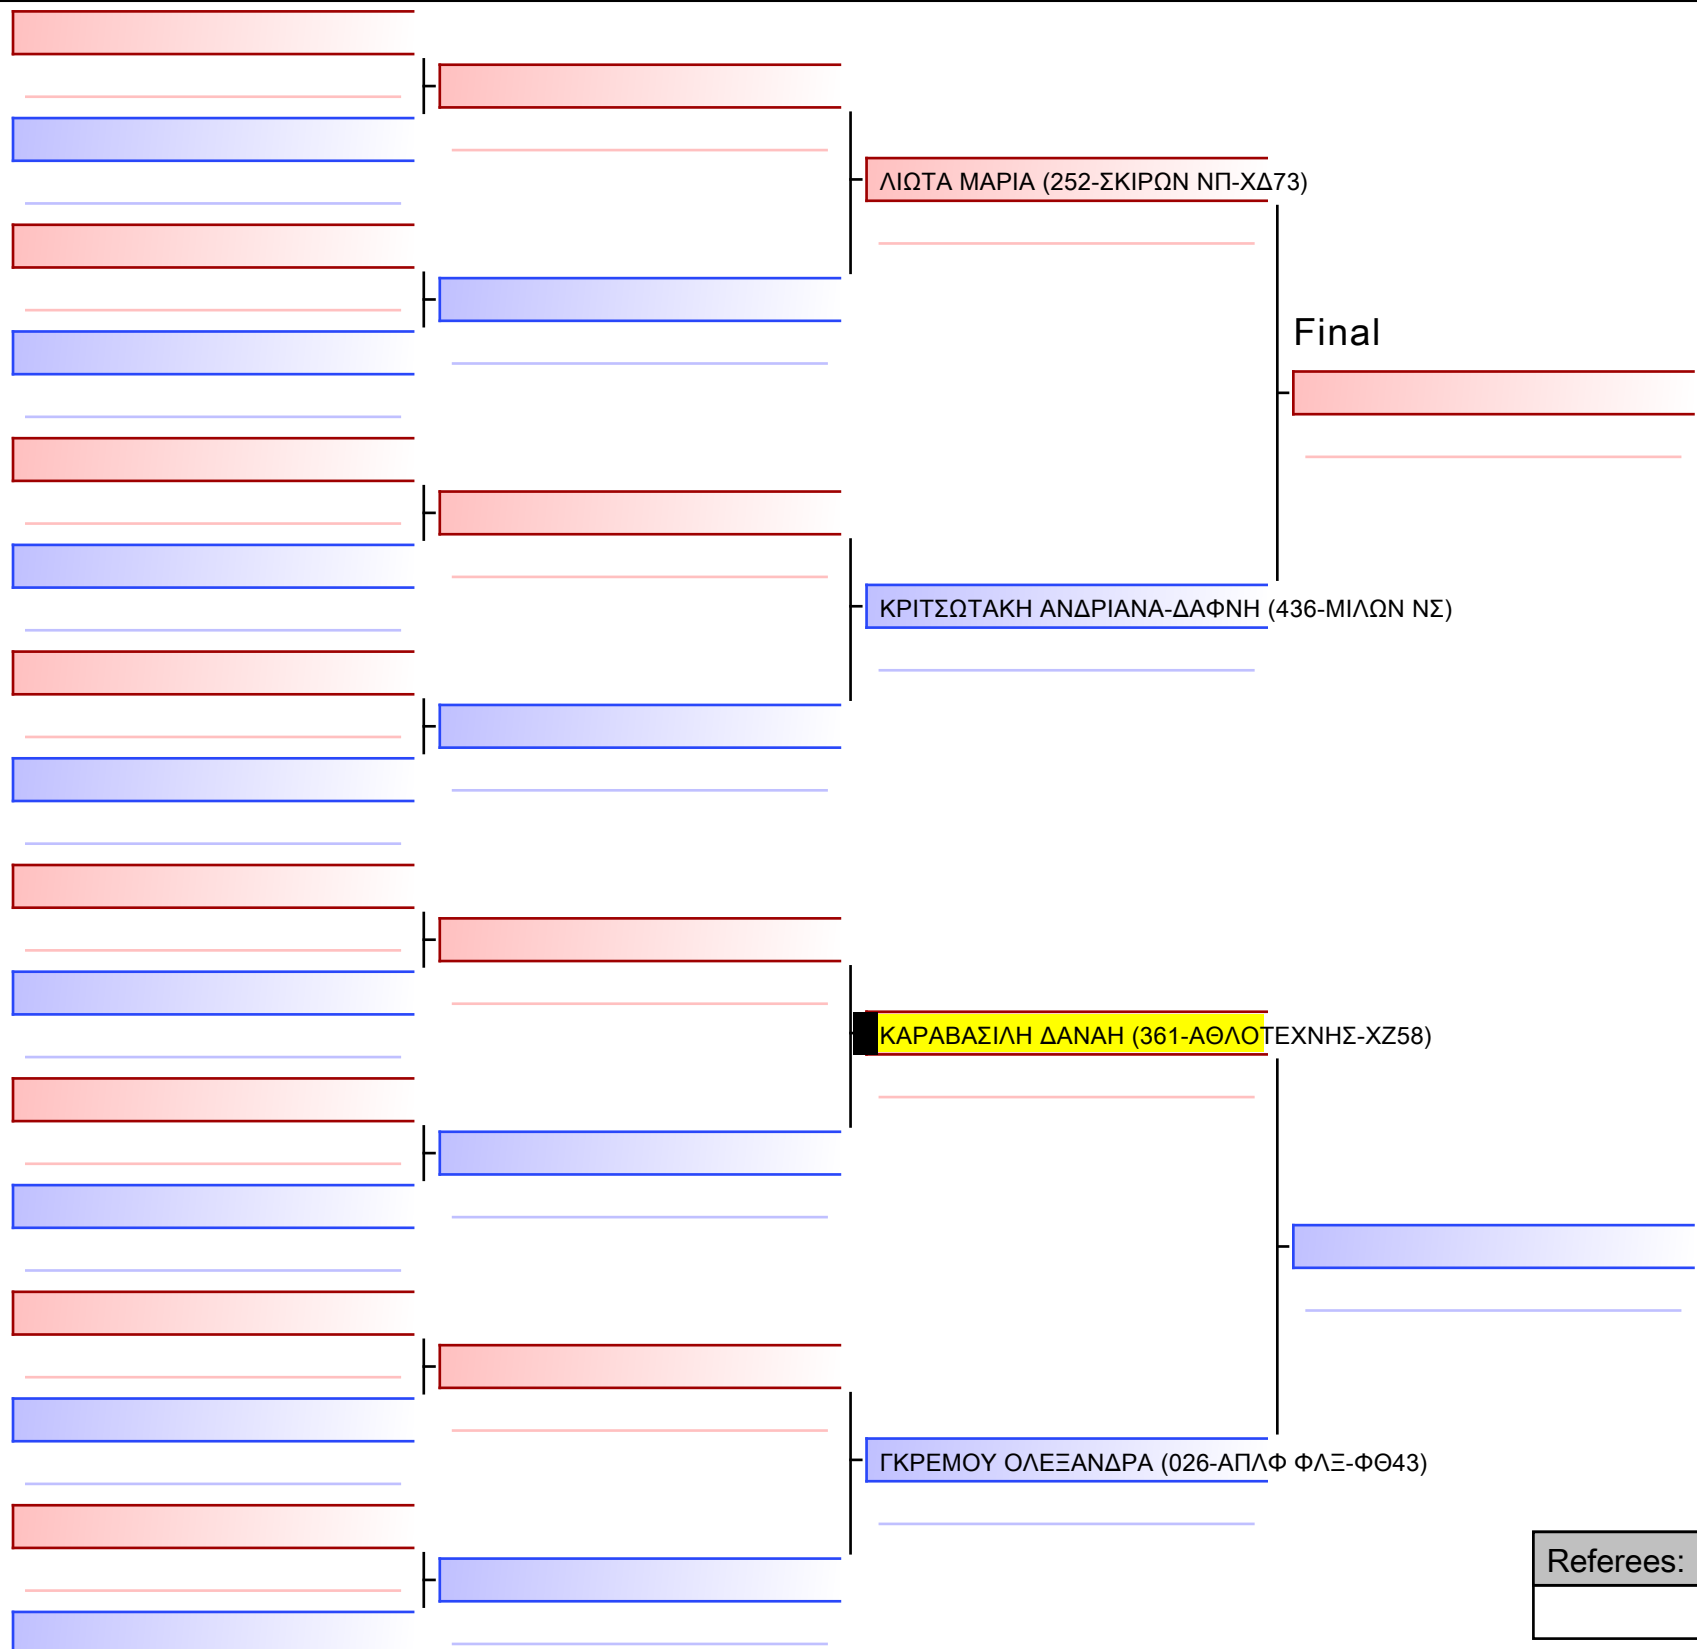

[Original]

Referees:			

Final

ΣΔΡΟΝΙΑ ΕΛΙΣΑΒΕΤ (361-ΑΘΛΟΤΕΧΝΗΣ-ΧΖ58)

ΠΑΠΑΔΗΜΗΤΡΙΟΥ-ΚΛΩΝΑΡΗ ΜΙΡΑΝΤΑ (436-ΜΙΛΩΝ ΝΣ)

[Original]

--

Referees:			