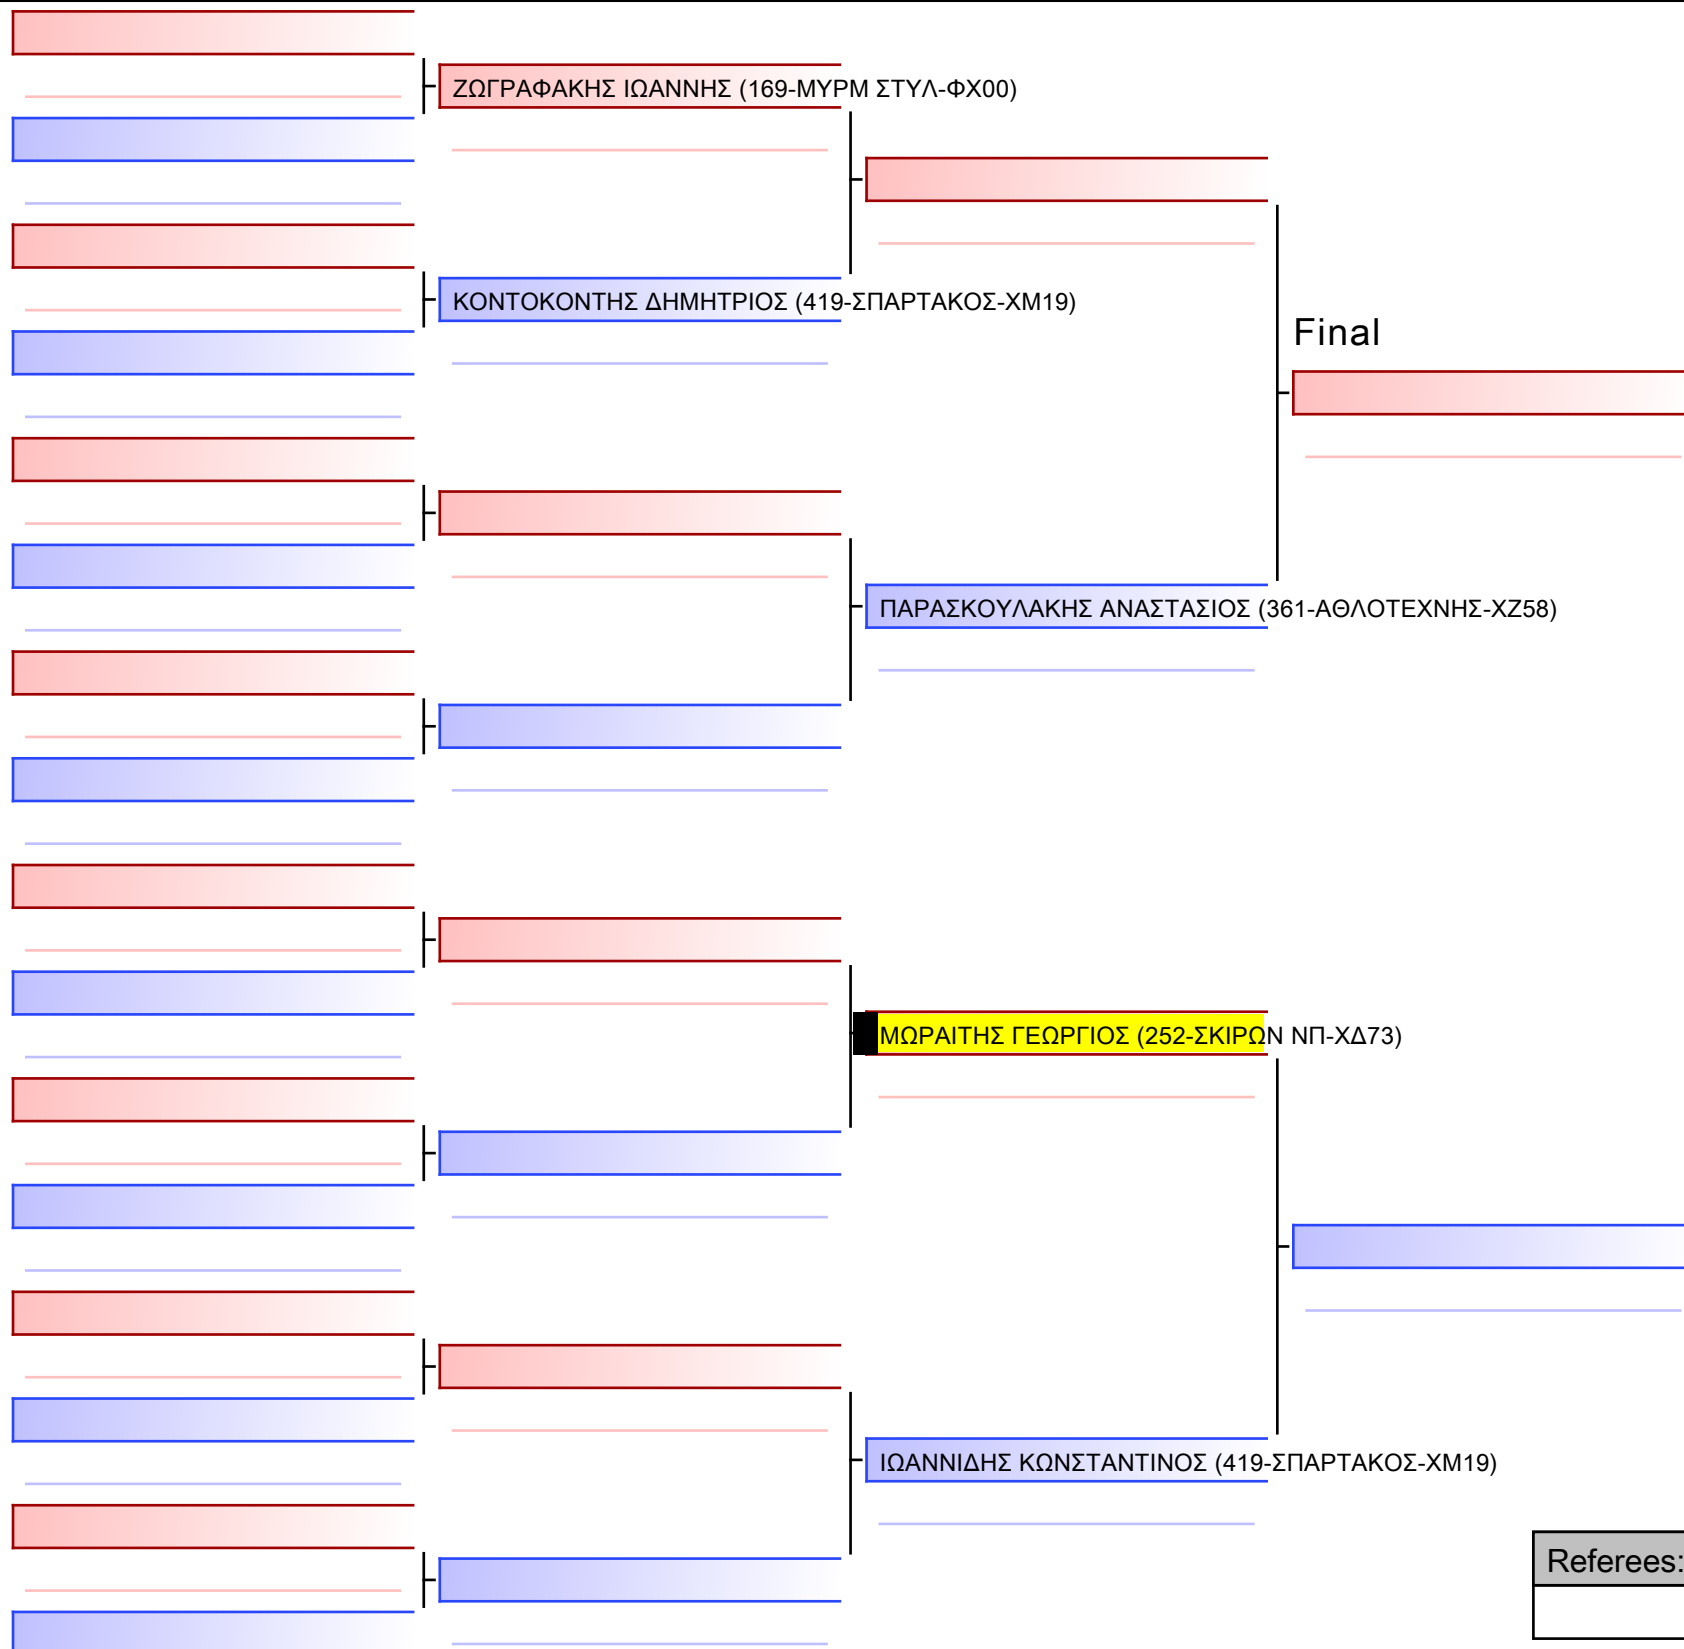

[Original]

Referees: