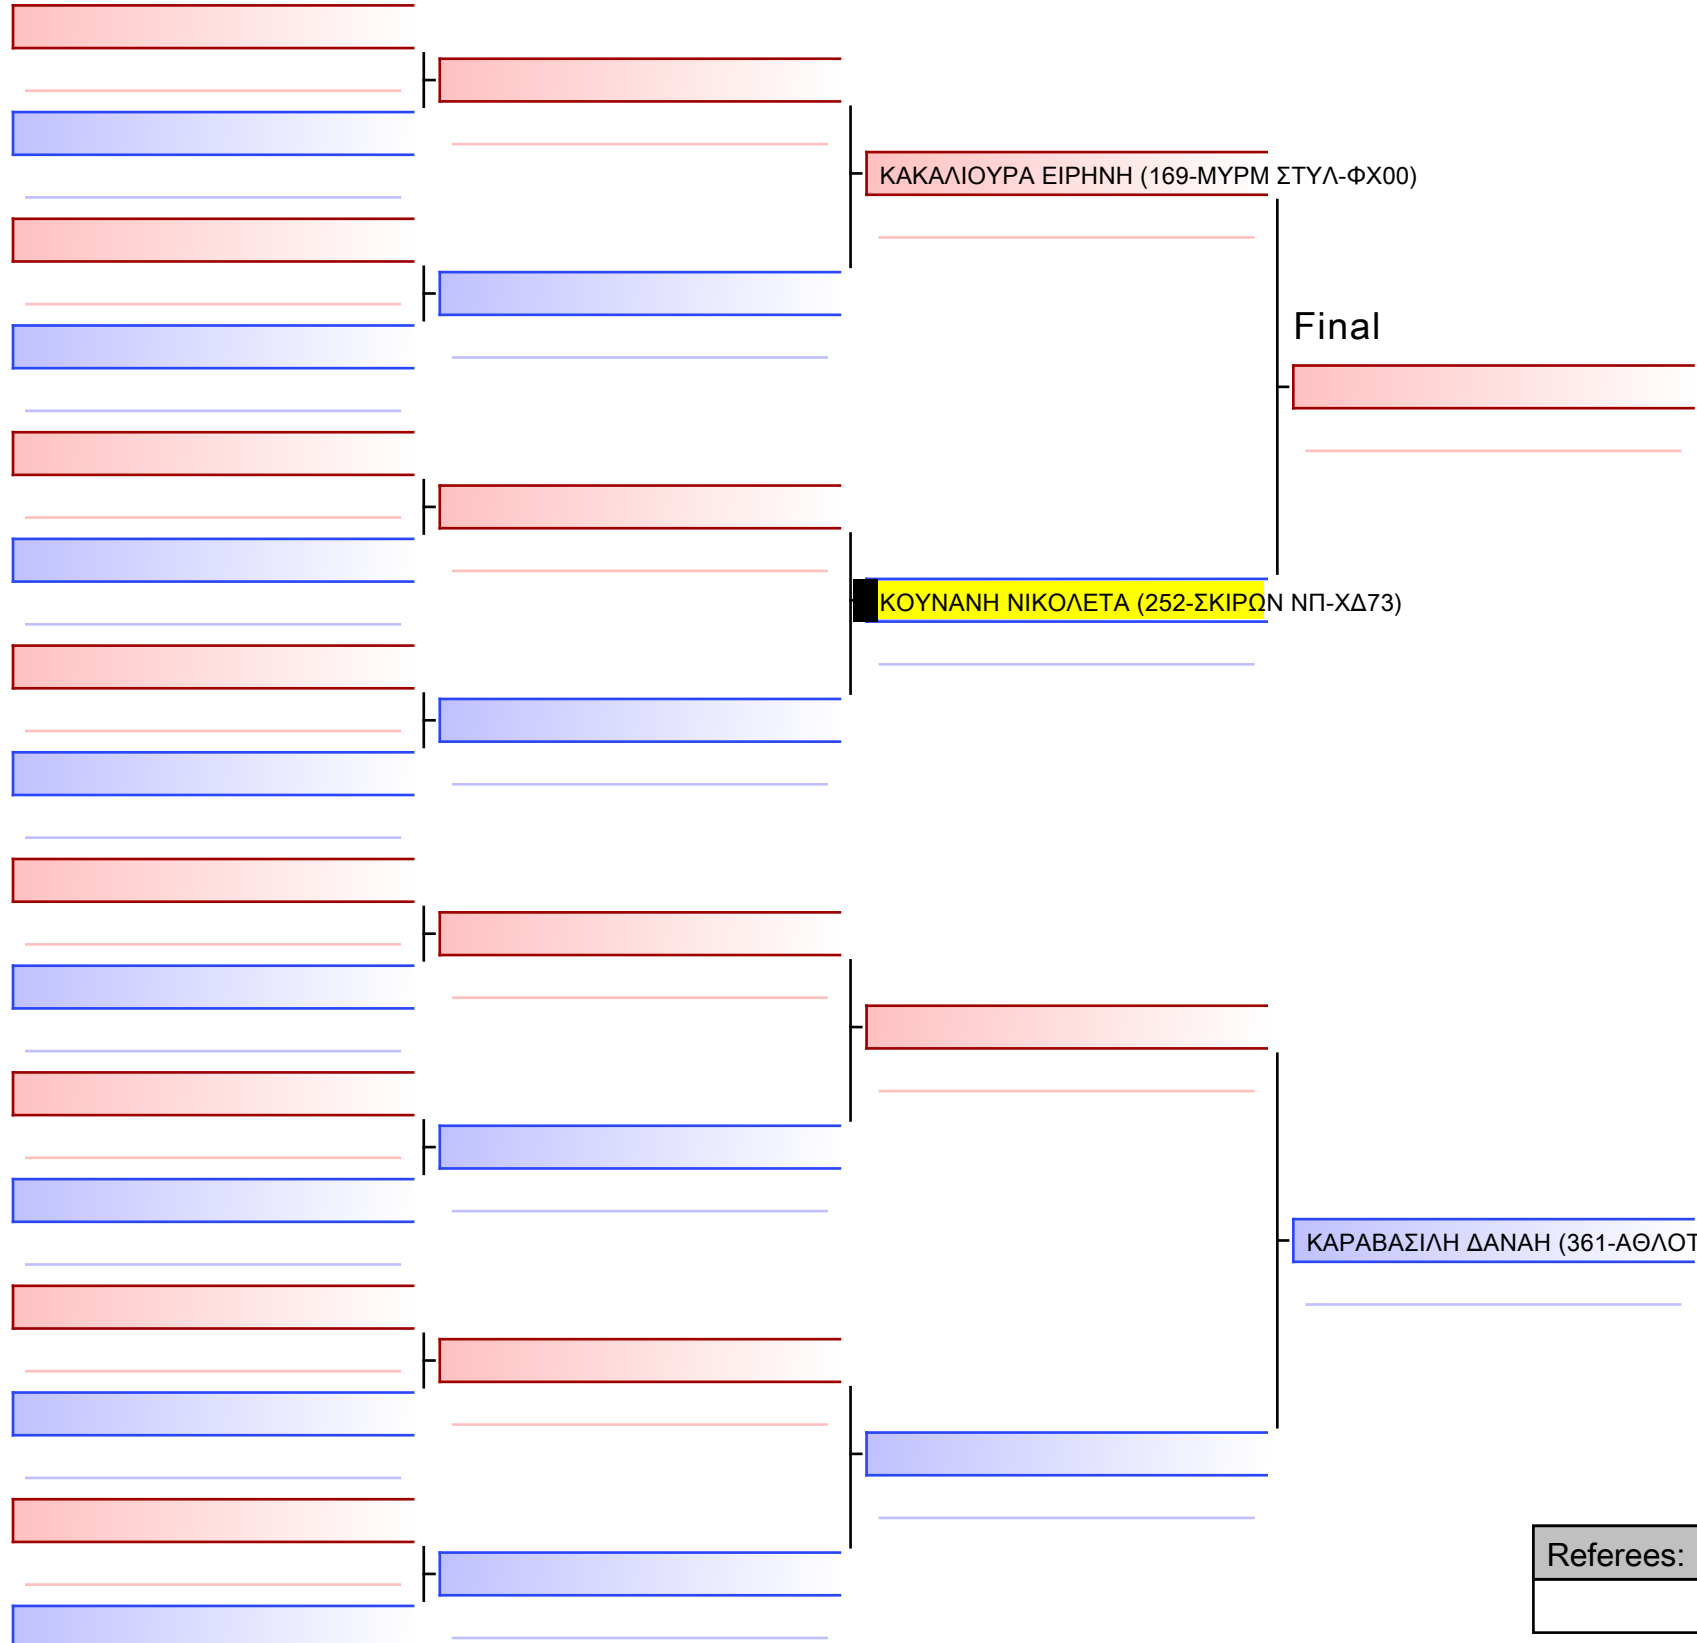

[Original]

Referees: