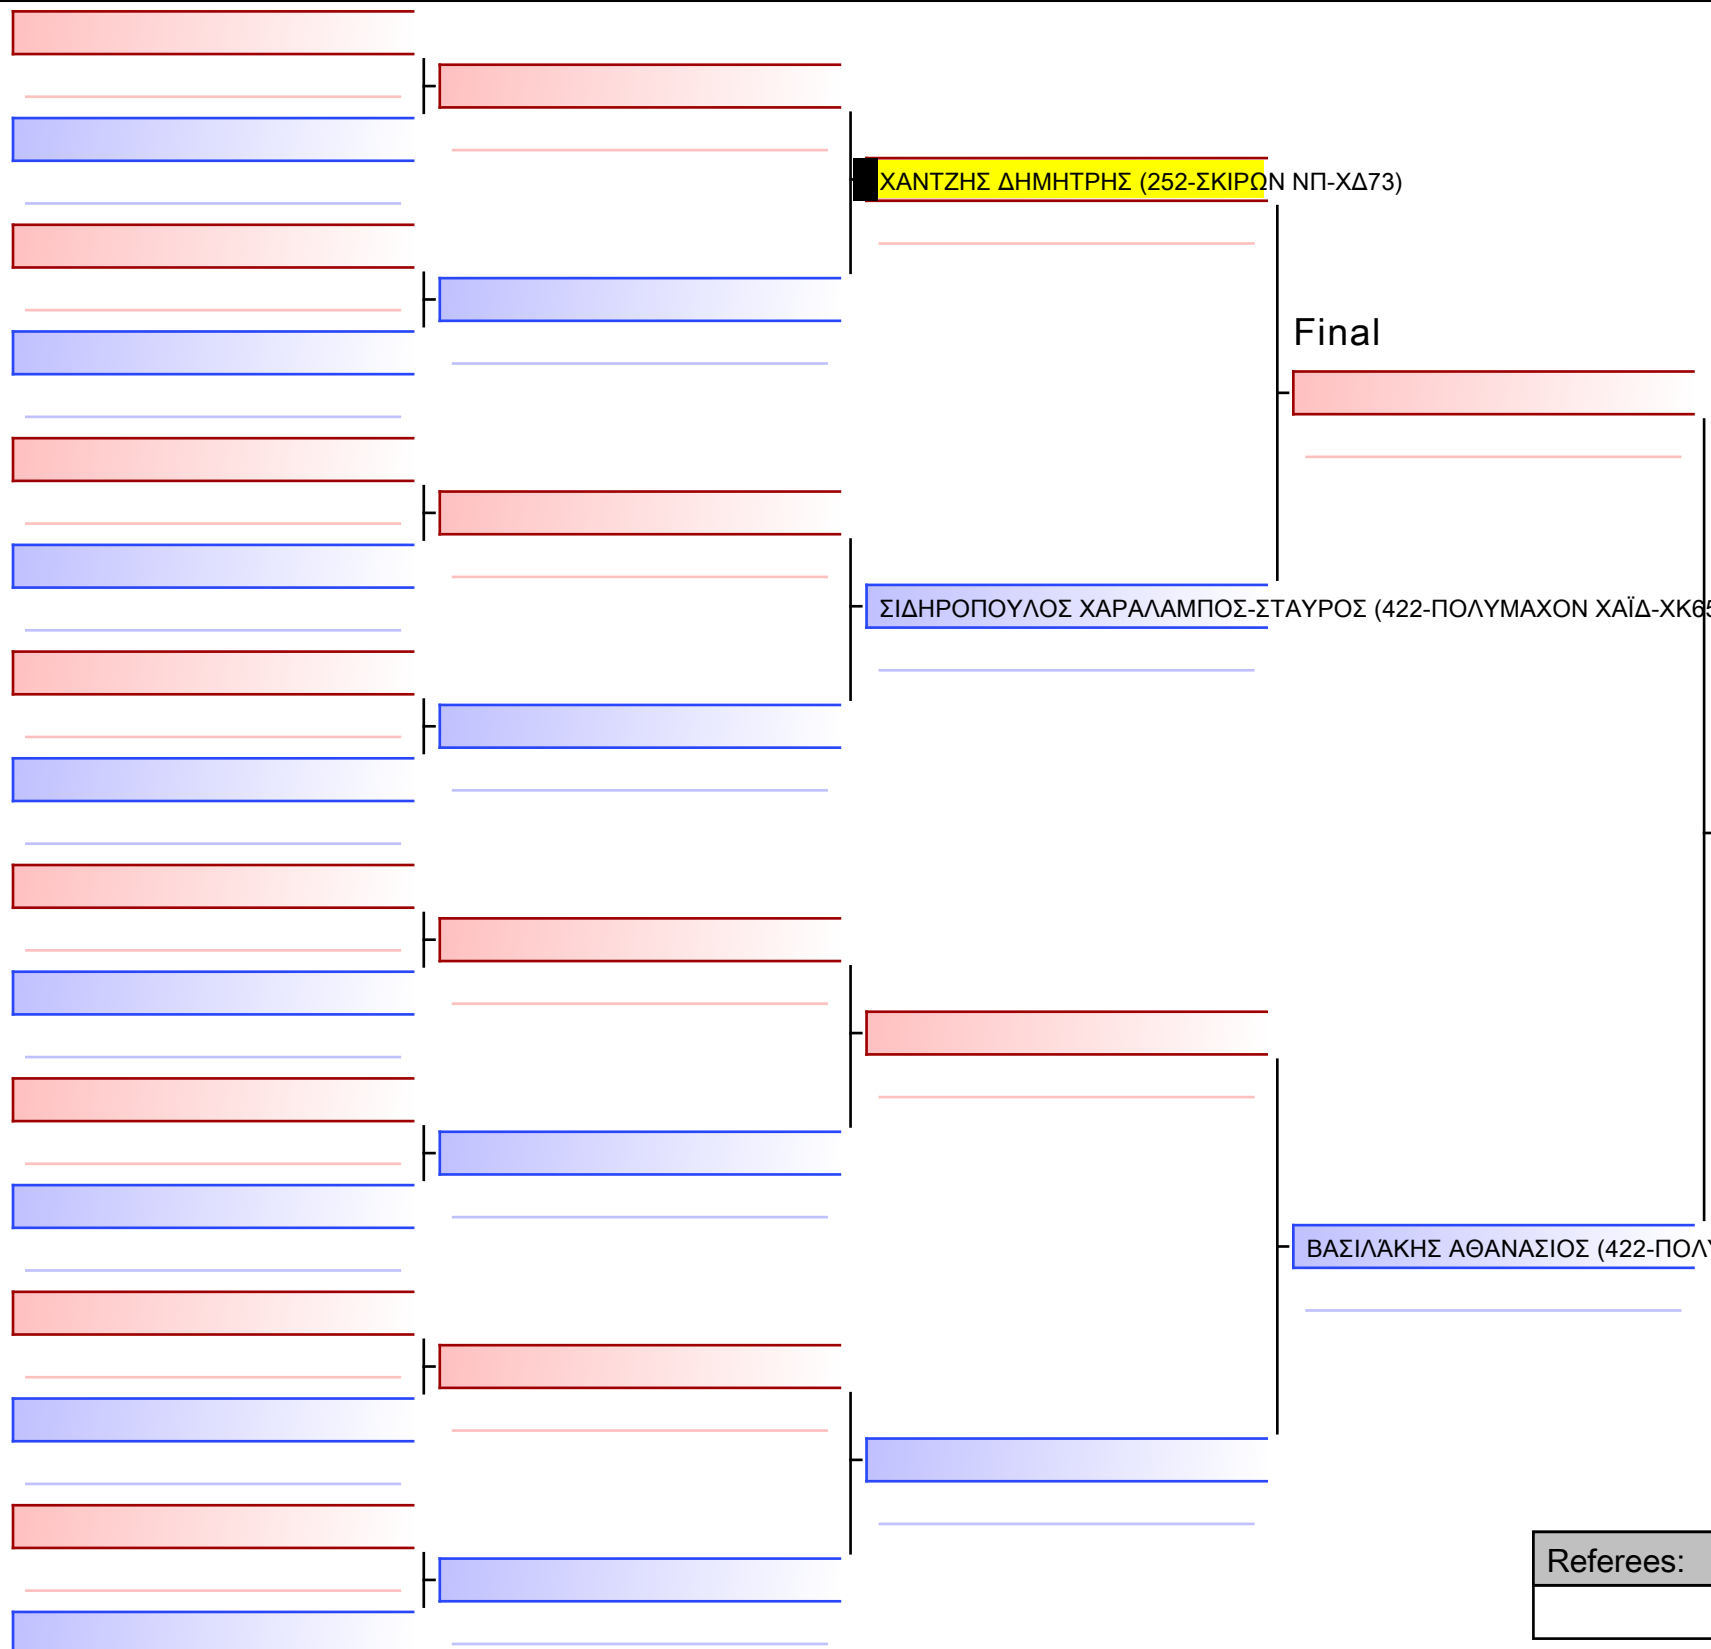

ΤΖΟΥΒΕΛΕΚΗΣ ΚΩΝΣΤΑΝΤΙΝΟΣ (422-ΠΟΛΥΜΑΧΩΝ ΧΑΪΔ-ΧΚ65)

ΧΑΝΤΖΗΣ ΟΡΕΣΤΗΣ (252-ΣΚΙΡΩΝ ΝΠ-ΧΔ73)

[Original]

--

Referees:			

[Original]

Referees:			

[Original]