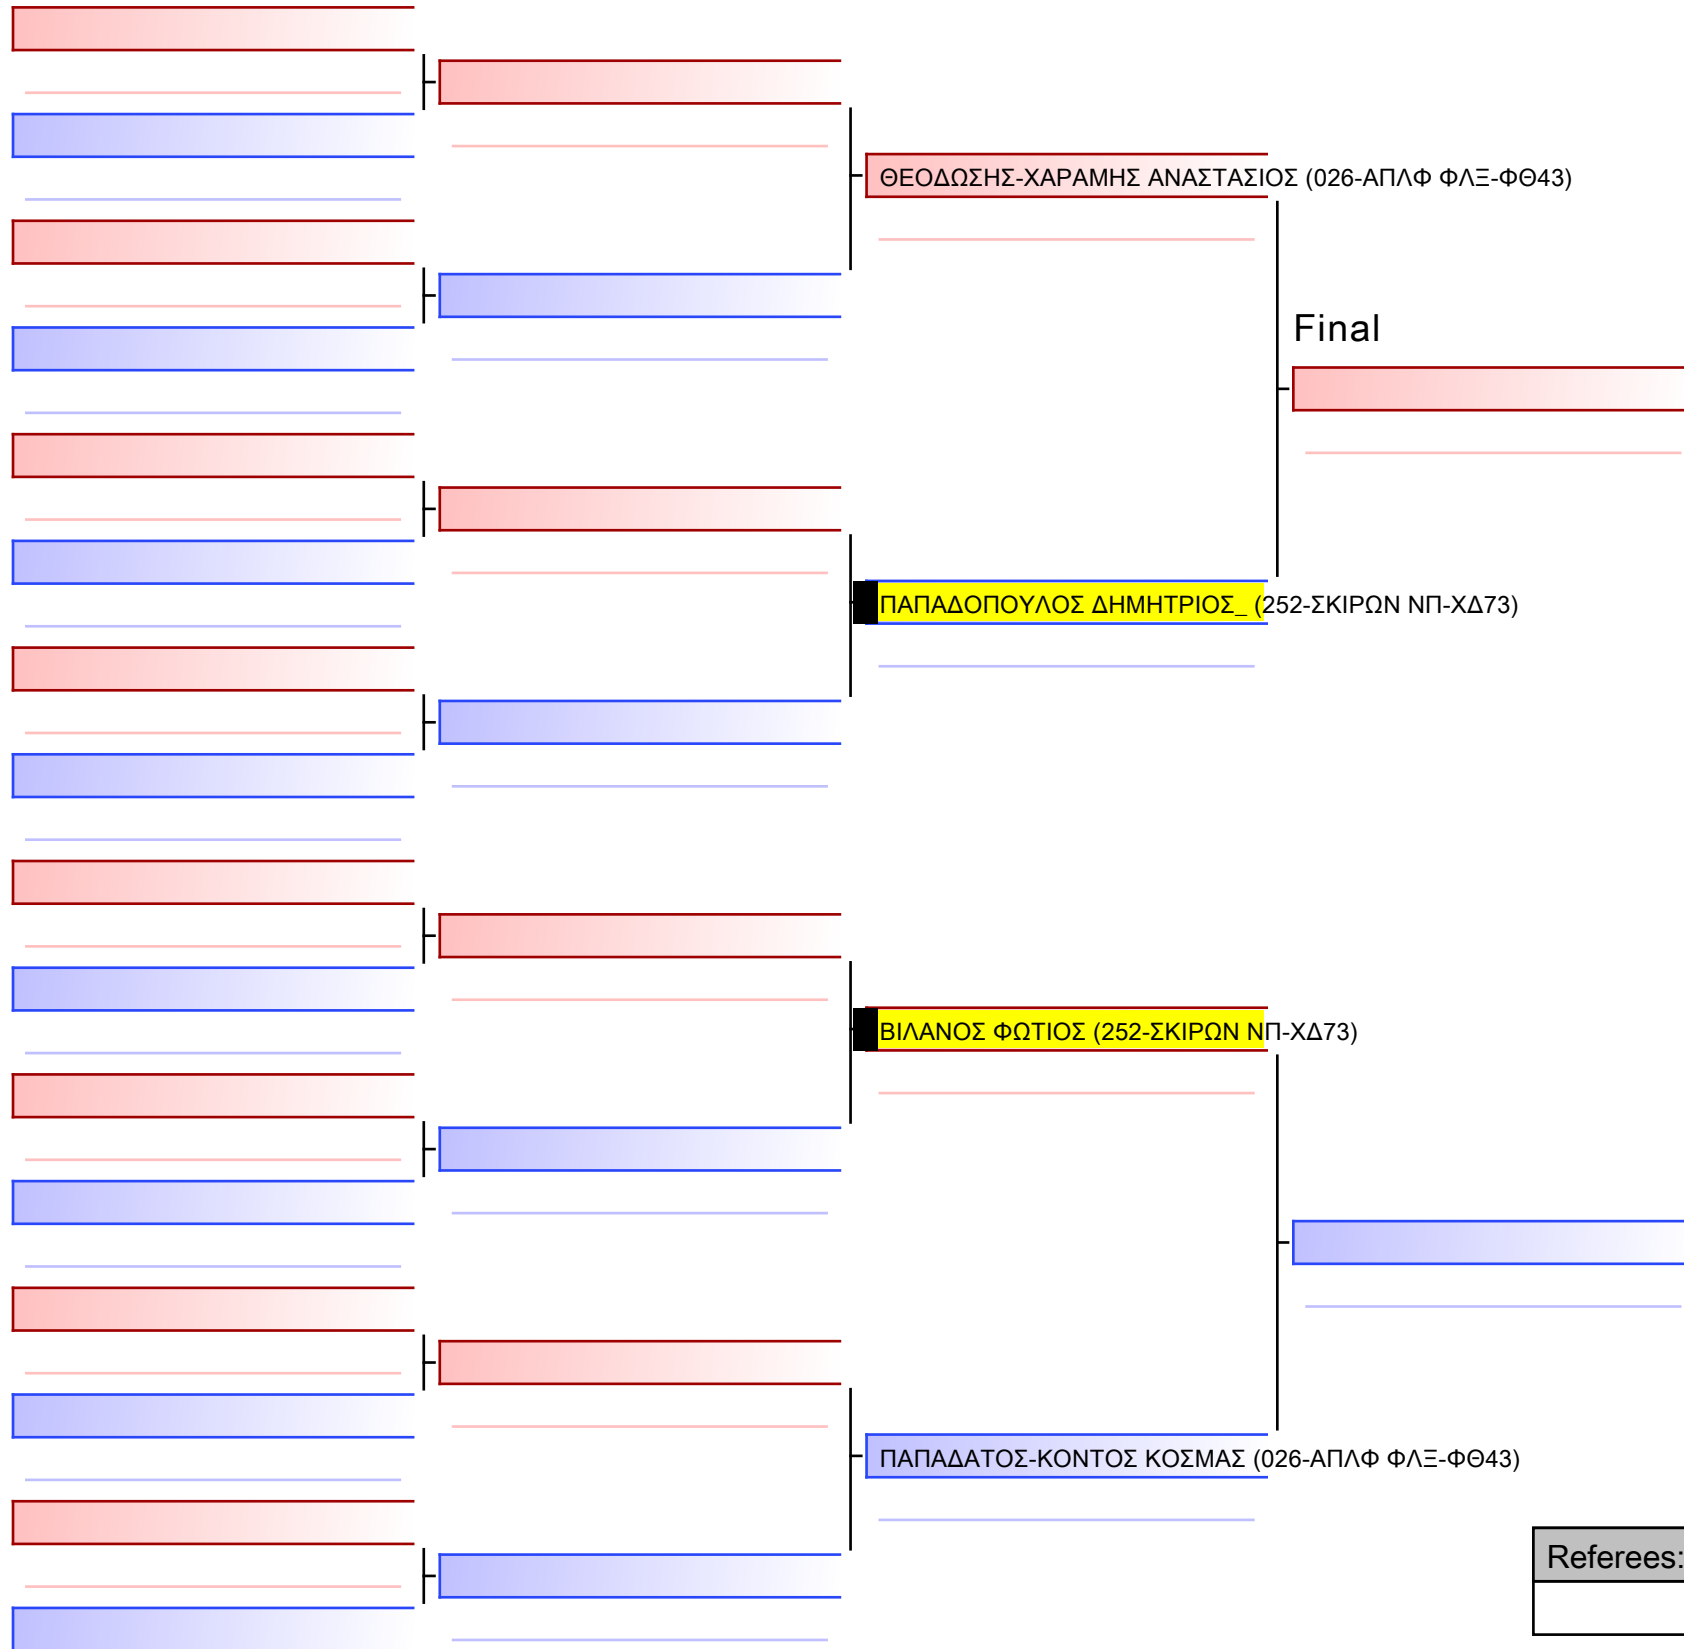

[Original]

Referees: