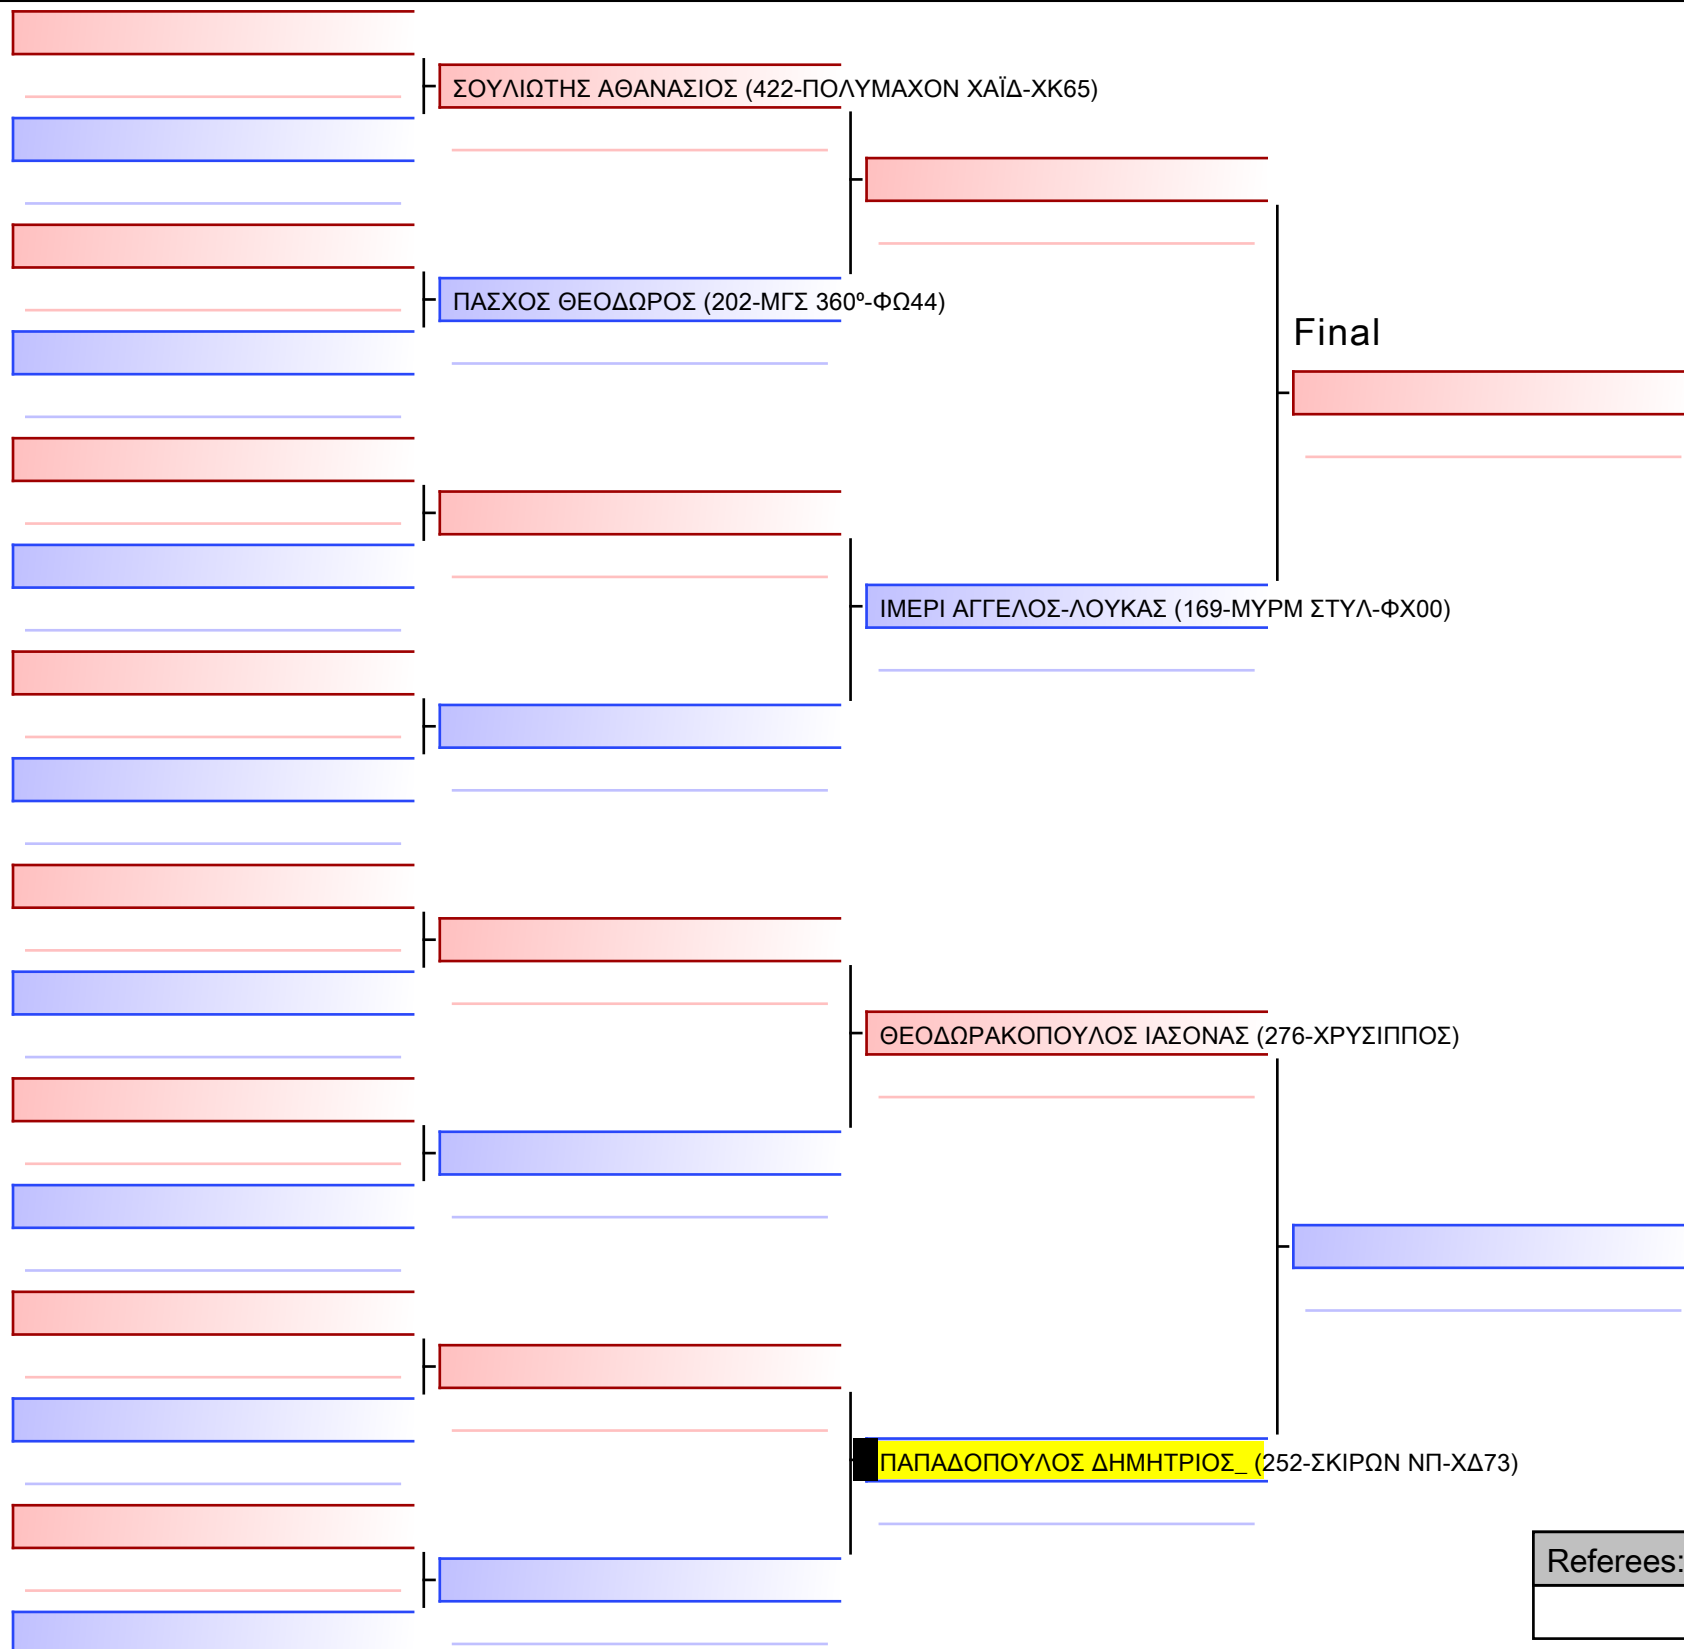

[Original]

Referees: