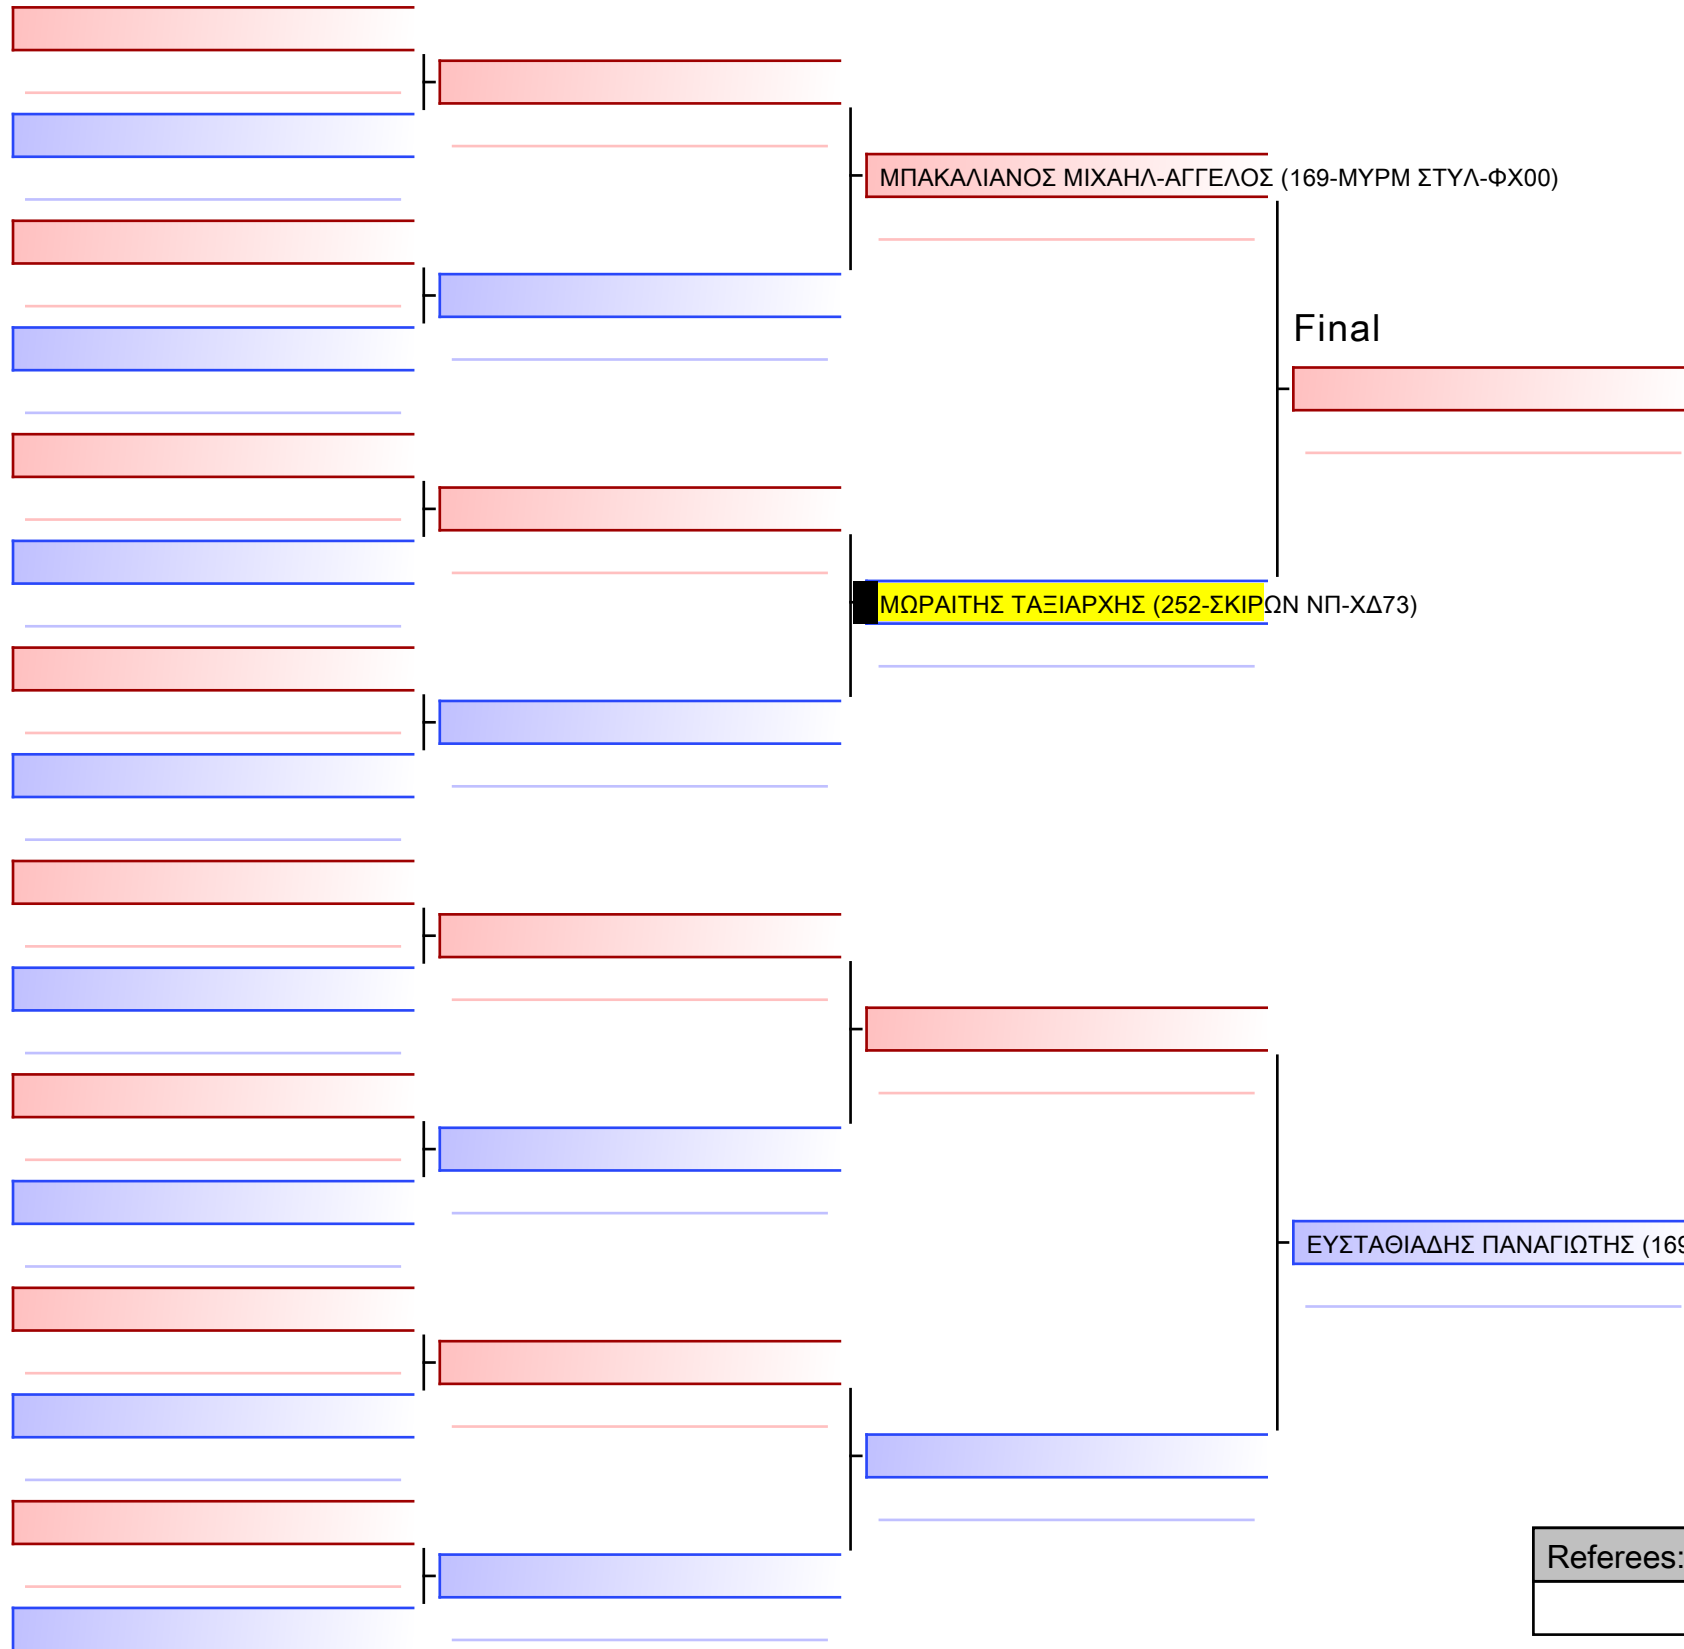

[Original]

Referees: