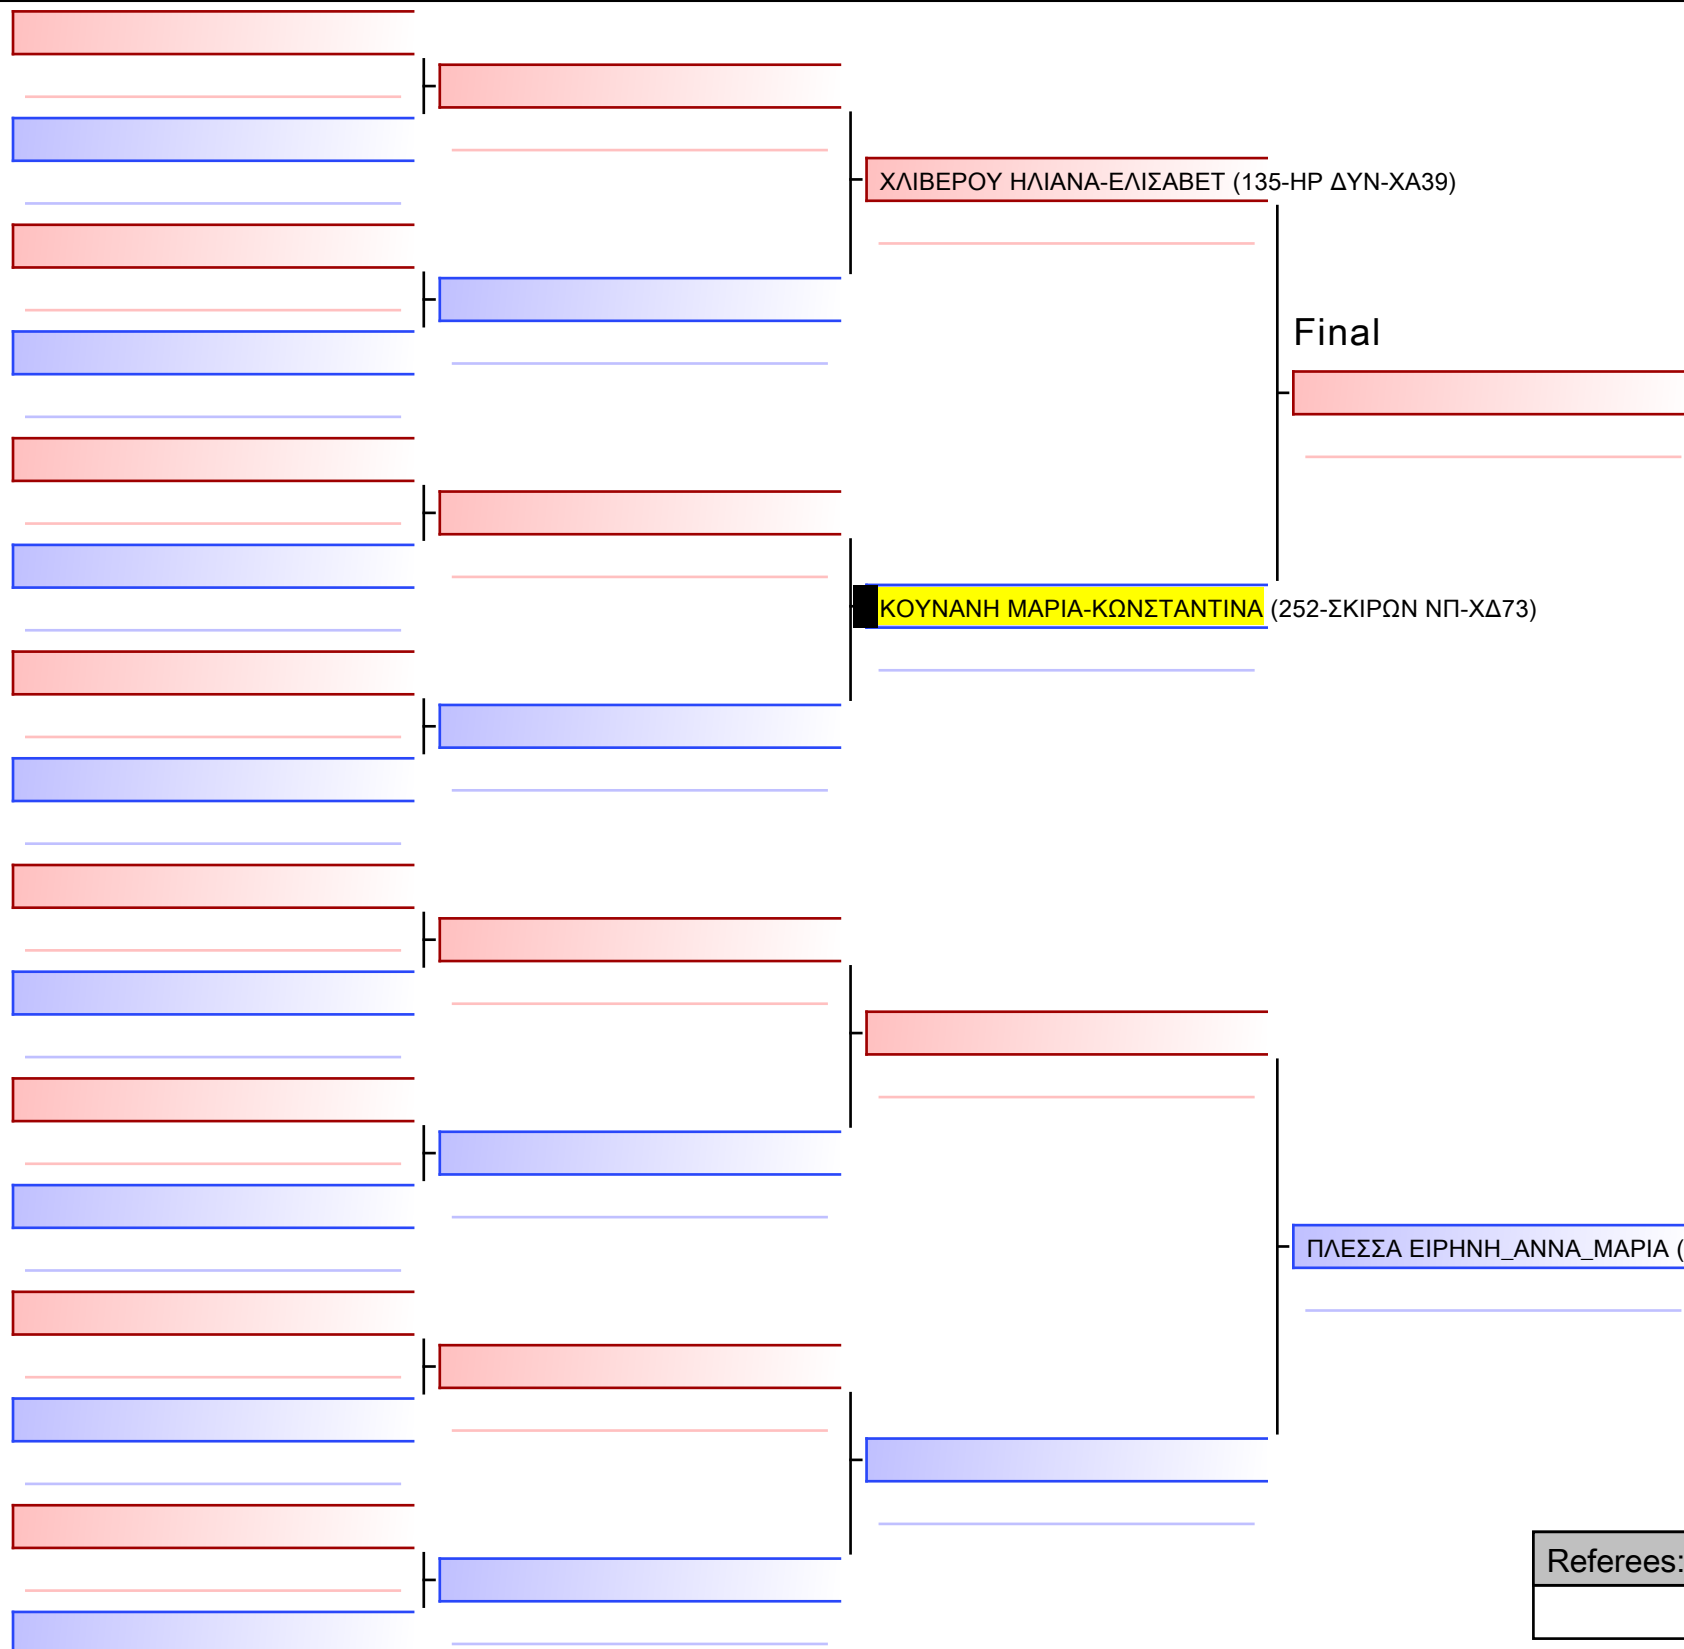

[Original]

Referees:			

[Original]

Referees:			

[Original]

ΜΑΤΣΙΚΑ ΕΛΕΝΗ (252-ΣΚΙΡΩΝ ΝΠ-ΧΔ73)

Referees:			

[Original]

Referees:			

Final

ΚΟΥΝΑΝΗ ΝΙΚΟΛΕΤΑ (252-ΣΚΙΡΩΝ ΝΠ-ΧΔ73)

ΝΙΚΗΦΟΡΟΥ ΙΩΑΝΝΑ (422-ΠΟΛΥΜΑΧΟΝ ΧΑΪΔ-ΧΚ65)

[Original]

--

Referees:			

Final