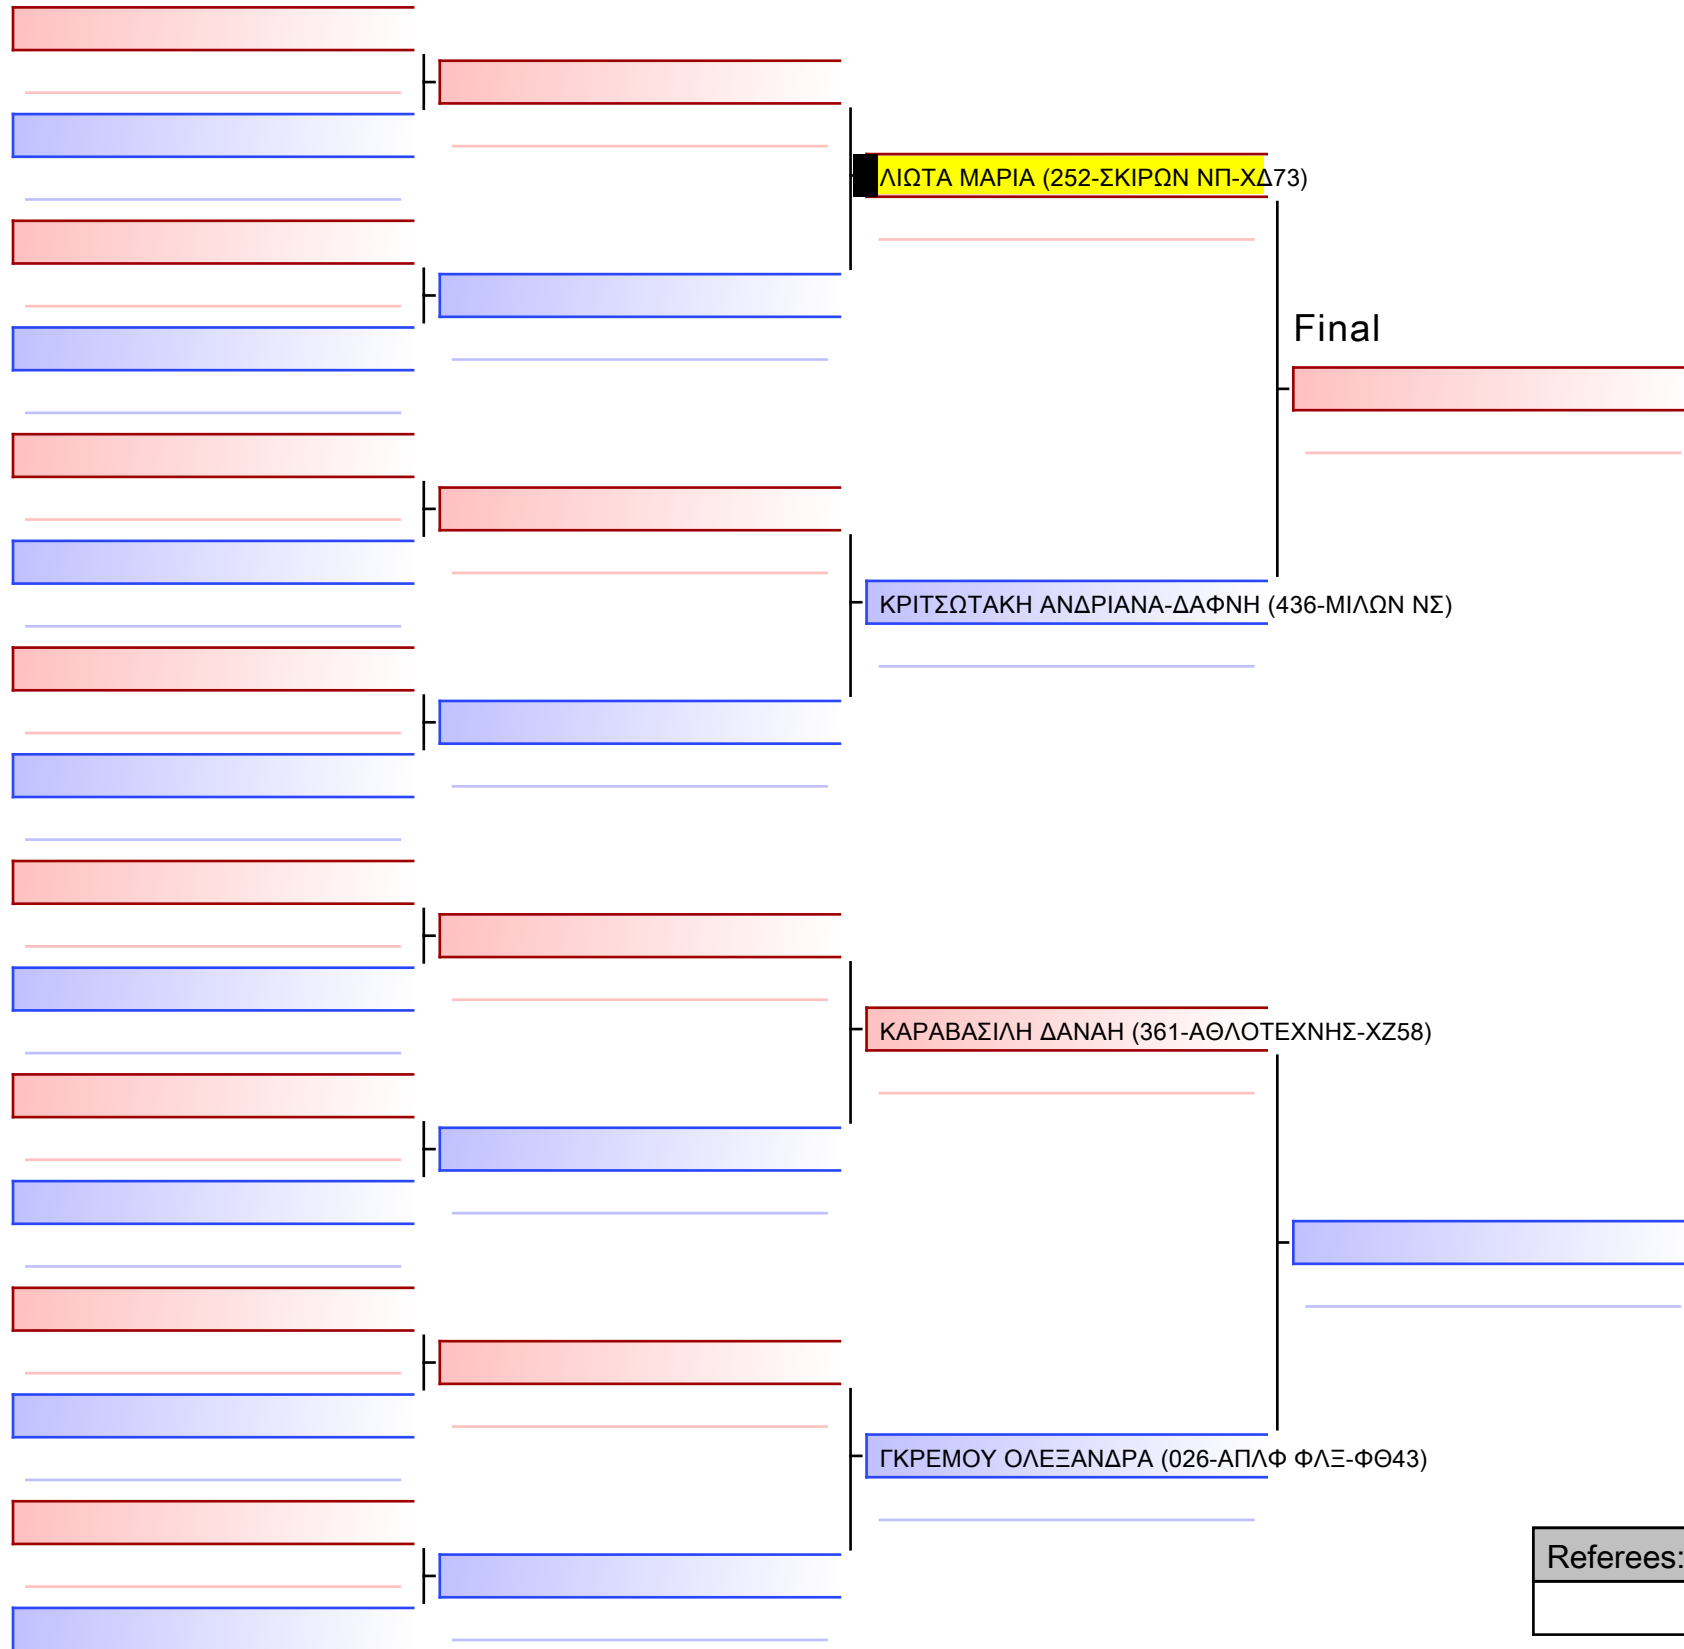

ΑΝΔΡΙΑΝΟΠΟΥΛΟΥ ΔΑΝΑΗ (422-ΠΟΛΥΜΑΧΩΝ ΧΑΪΔ-ΧΚ65)

ΞΕΝΟΥ ΜΑΡΙΑ (252-ΣΚΙΡΩΝ ΝΠ-ΧΔ73)

[Original]

--

Referees:			

[Original]

Referees:			

Final