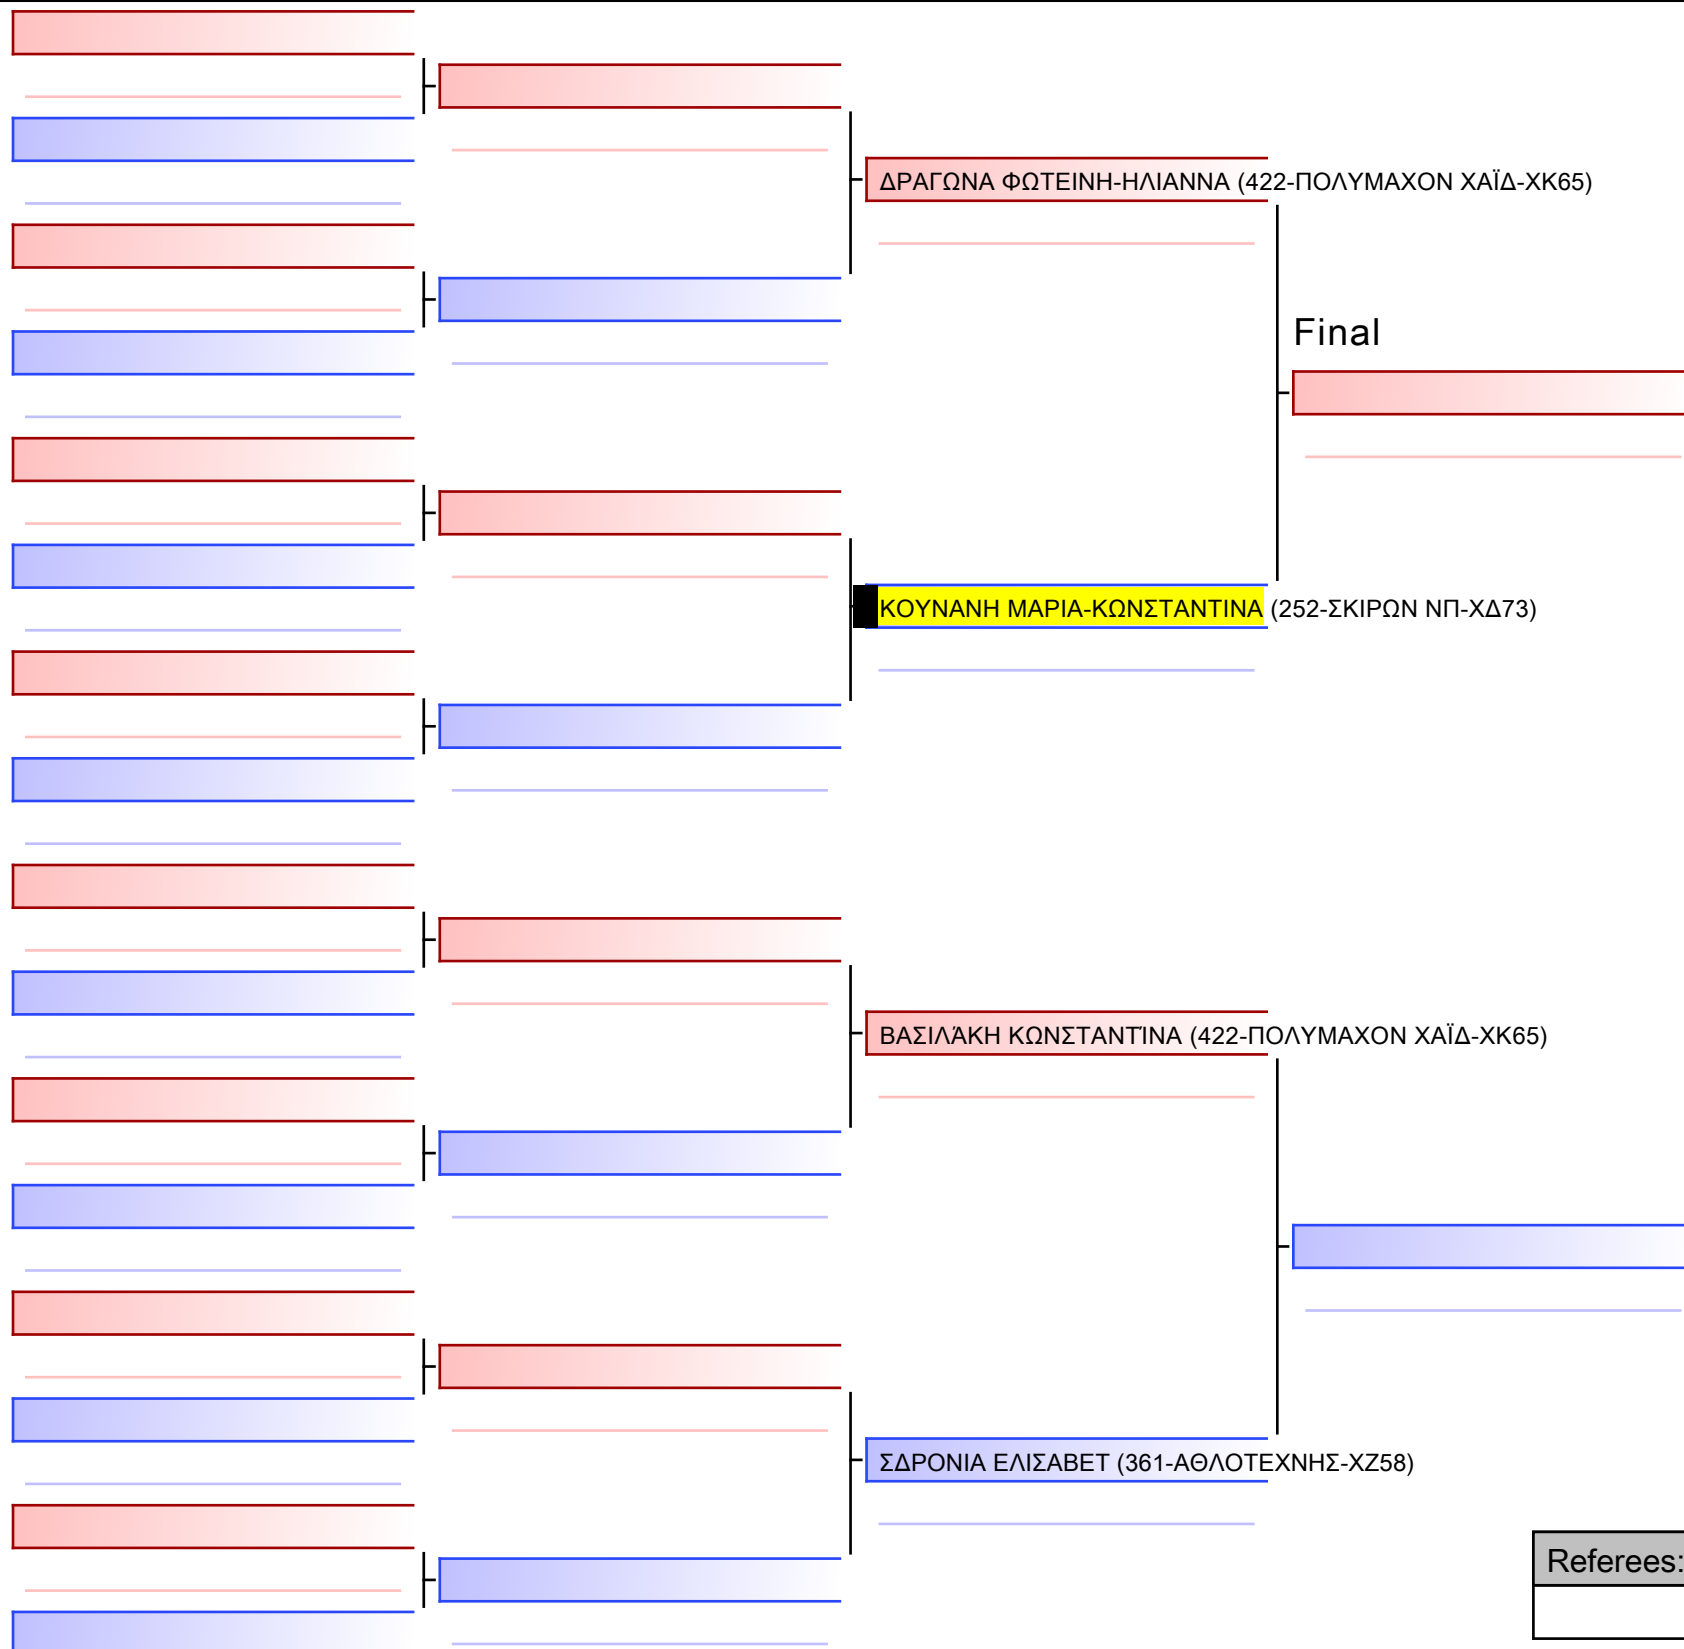

[Original]

Referees:			

[Original]

Referees:			

[Original]

ΜΑΤΣΙΚΑ ΕΛΕΝΗ (252-ΣΚΙΡΩΝ ΝΠ-ΧΔ73)

Referees:			

[Original]

ΣΑΡΡΗΣ ΖΩΗΣ (436-ΜΙΛΩΝ ΝΣ)

Final

ΛΑΖΑΡΙΔΗΣ ΕΛΙΣΣΑΙΟΣ (252-ΣΚΙΡΩΝ ΝΠ-ΧΔ73)

ΠΑΠΑΔΟΠΟΥΛΟΣ ΘΩΜΑΣ (252-ΣΚΙΡΩΝ ΝΠ-ΧΔ73)

[Original]

Referees:			

[Original]

Referees:			