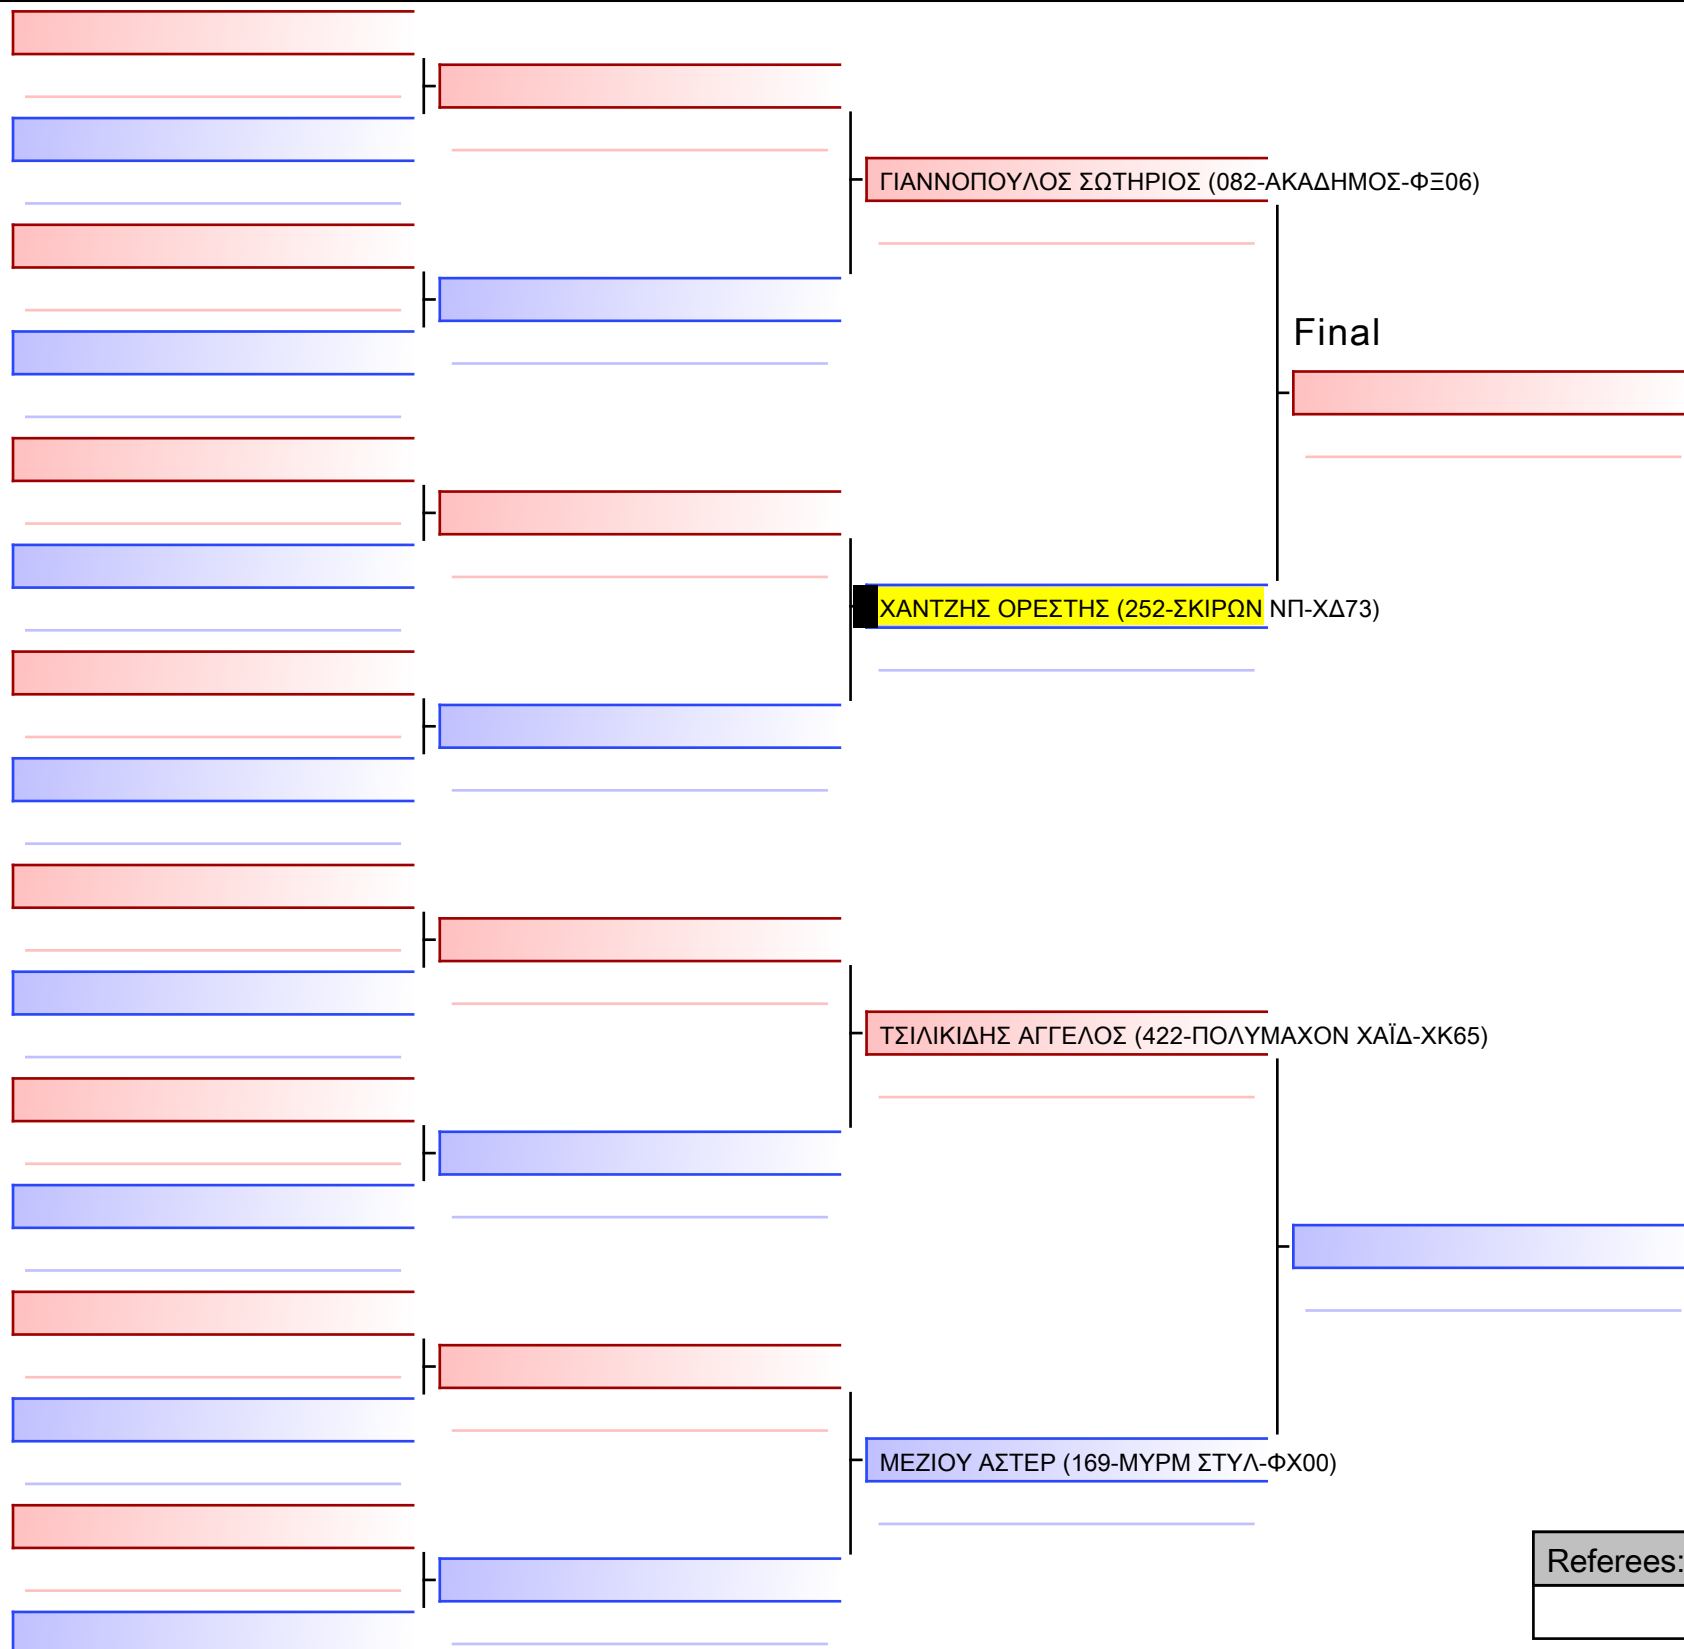

[Original]

Referees:			

[Original]

Referees:			

[Original]

ΜΑΤΣΙΚΑ ΕΛΕΝΗ (252-ΣΚΙΡΩΝ ΝΠ-ΧΔ73)

Referees:			

[Original]

[Original]

--

Referees:			

[Original]

--

Referees:			

[Original]

Referees:			

[Original]

--

Referees:			

Final

ΜΠΟΥΡΑΝΤΑΣ ΙΩΑΝΝΗΣ (276-ΧΡΥΣΙΠΠΟΣ)

ΒΑΣΙΛΕΙΑΔΗΣ ΚΩΝΣΤΑΝΤΙΝΟΣ (252-ΣΚΙΡΩΝ ΝΠ-ΧΔ73)

[Original]

--