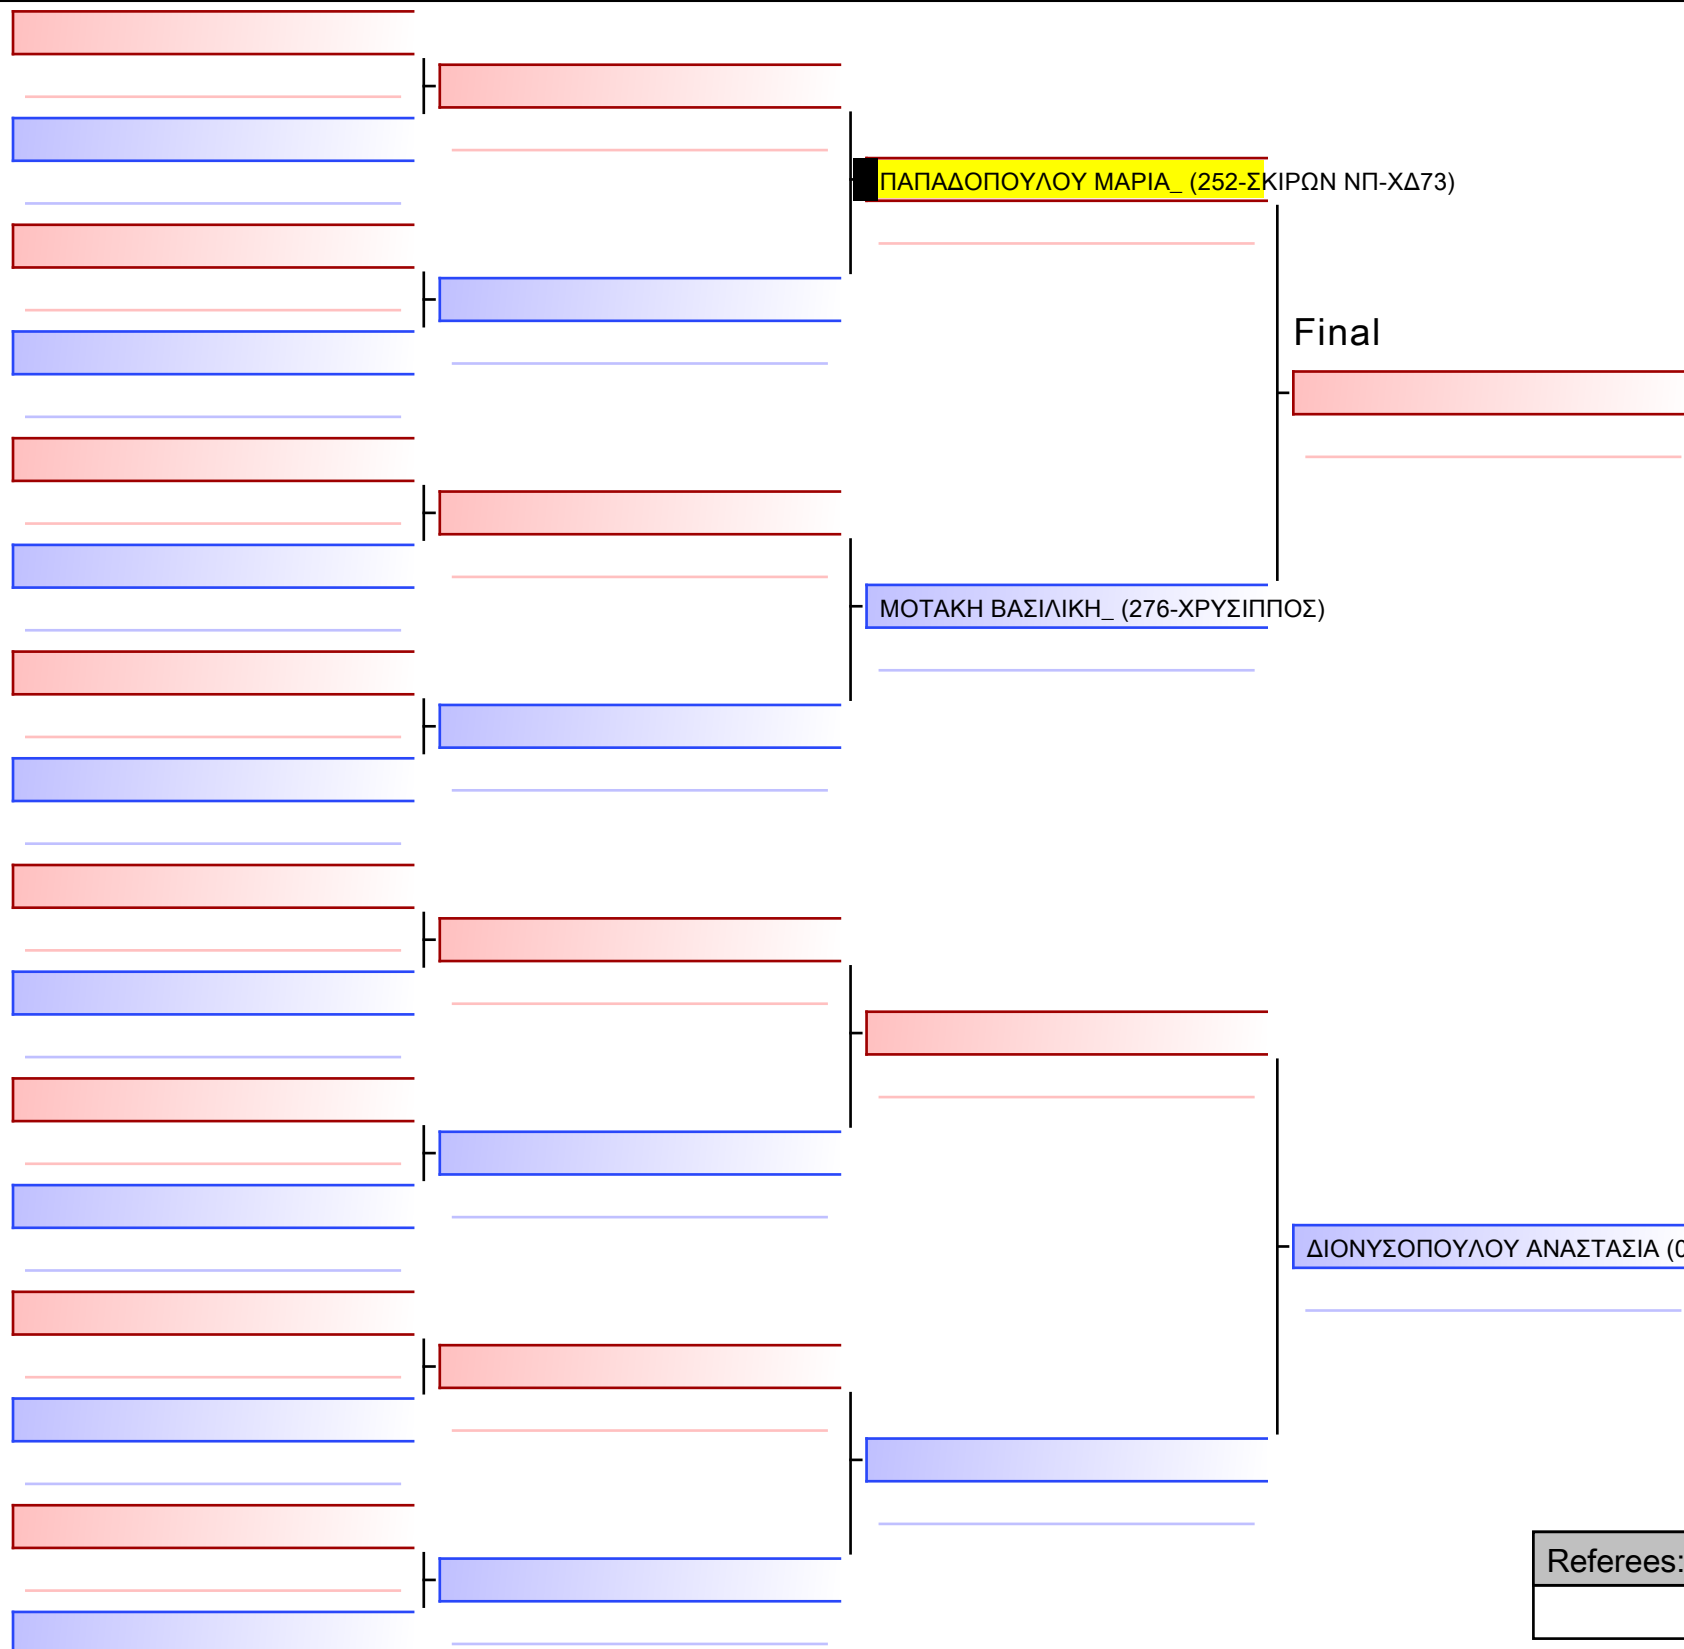

[Original]

Referees:			

[Original]

Referees:			

[Original]

ΜΑΤΣΙΚΑ ΕΛΕΝΗ (252-ΣΚΙΡΩΝ ΝΠ-ΧΔ73)

Referees:			

[Original]

Referees:			

Final

ΚΟΥΝΑΝΗ ΝΙΚΟΛΕΤΑ (252-ΣΚΙΡΩΝ ΝΠ-ΧΔ73)

ΝΙΚΗΦΟΡΟΥ ΙΩΑΝΝΑ (422-ΠΟΛΥΜΑΧΟΝ ΧΑΪΔ-ΧΚ65)

[Original]

--

Referees:			

Final