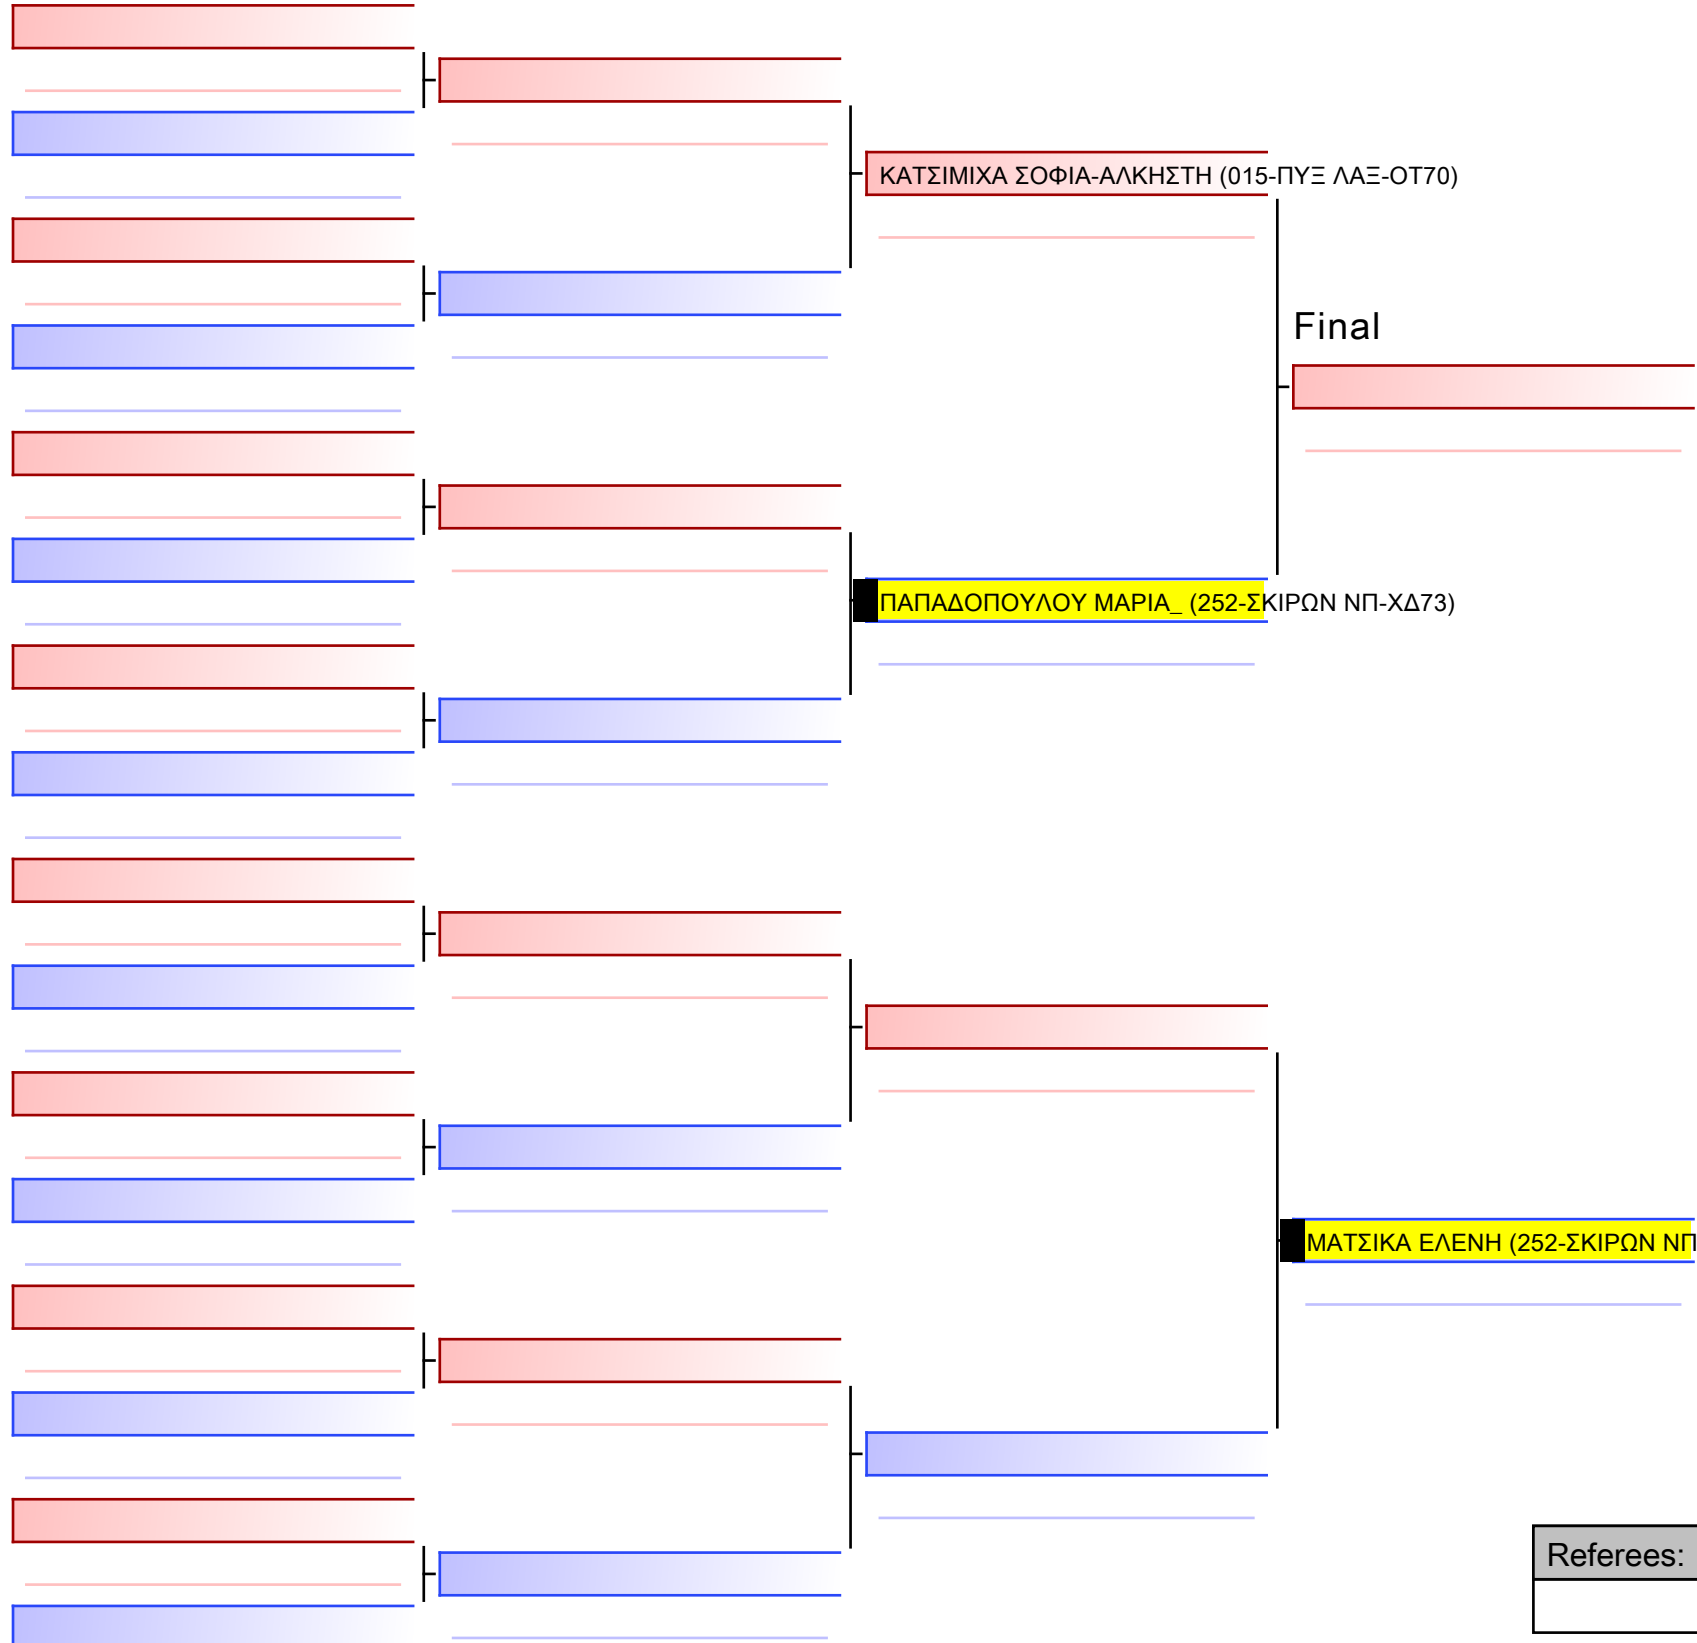

ΣΑΡΡΗΣ ΖΩΗΣ (436-ΜΙΛΩΝ ΝΣ)

Final

ΛΑΖΑΡΙΔΗΣ ΕΛΙΣΣΑΙΟΣ (252-ΣΚΙΡΩΝ ΝΠ-ΧΔ73)

ΠΑΠΑΔΟΠΟΥΛΟΣ ΘΩΜΑΣ (252-ΣΚΙΡΩΝ ΝΠ-ΧΔ73)

[Original]

Referees:			

[Original]

Referees:			