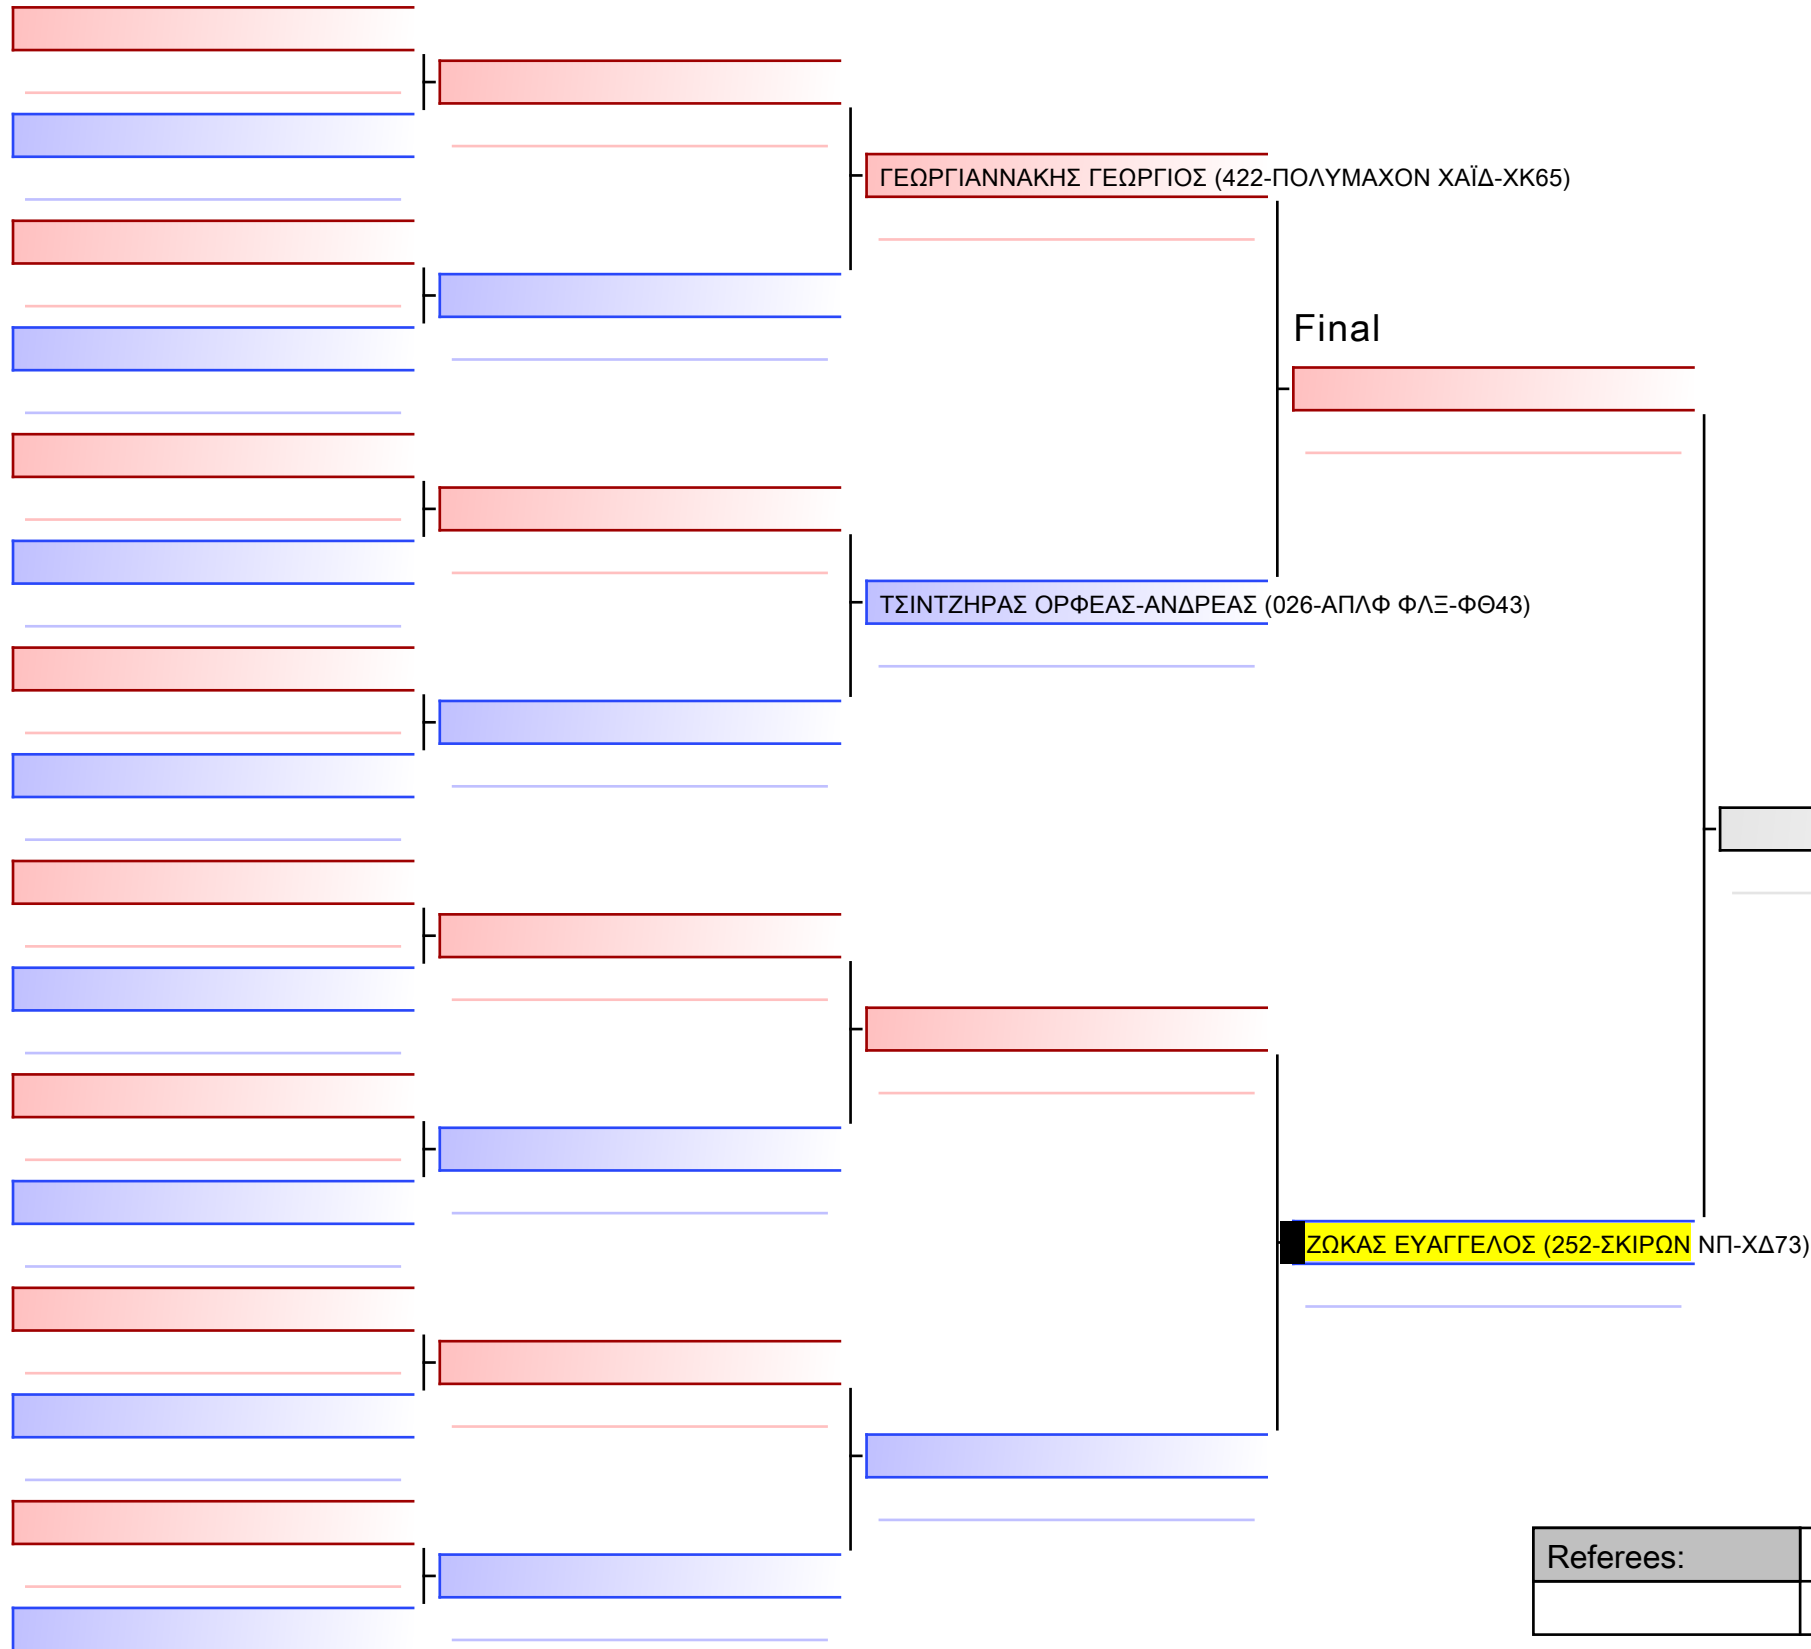

[Original]

Referees: