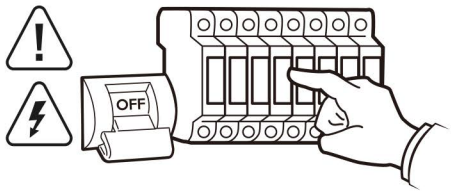

DOWNLOAD CATALOG

QUESTO PRODOTTO CONTIENE UNA SORGENTE LUMINOSA DI CLASSE DI EFFICIENZA ENERGETICA "E"
THIS PRODUCT CONTAINS A LIGHTING SOURCE OF ENERGY EFFICIENCY CLASS "E"

LA SICUREZZA DI QUESTO APPARECCHIO È GARANTITA SOLO CON L'USO APPROPRIATO DI QUESTE ISTRUZIONI, PERTANTO È NECESSARIO CONSERVARLE
THE SAFETY AND RELIABILITY ARE GUARANTEED ONLY WHEN INSTALLATION INSTRUCTIONS ARE PROPERLY FOLLOWED. PLEASE KEEP THIS INSTRUCTION SHEET FOR FUTURE REFERENCE.

1