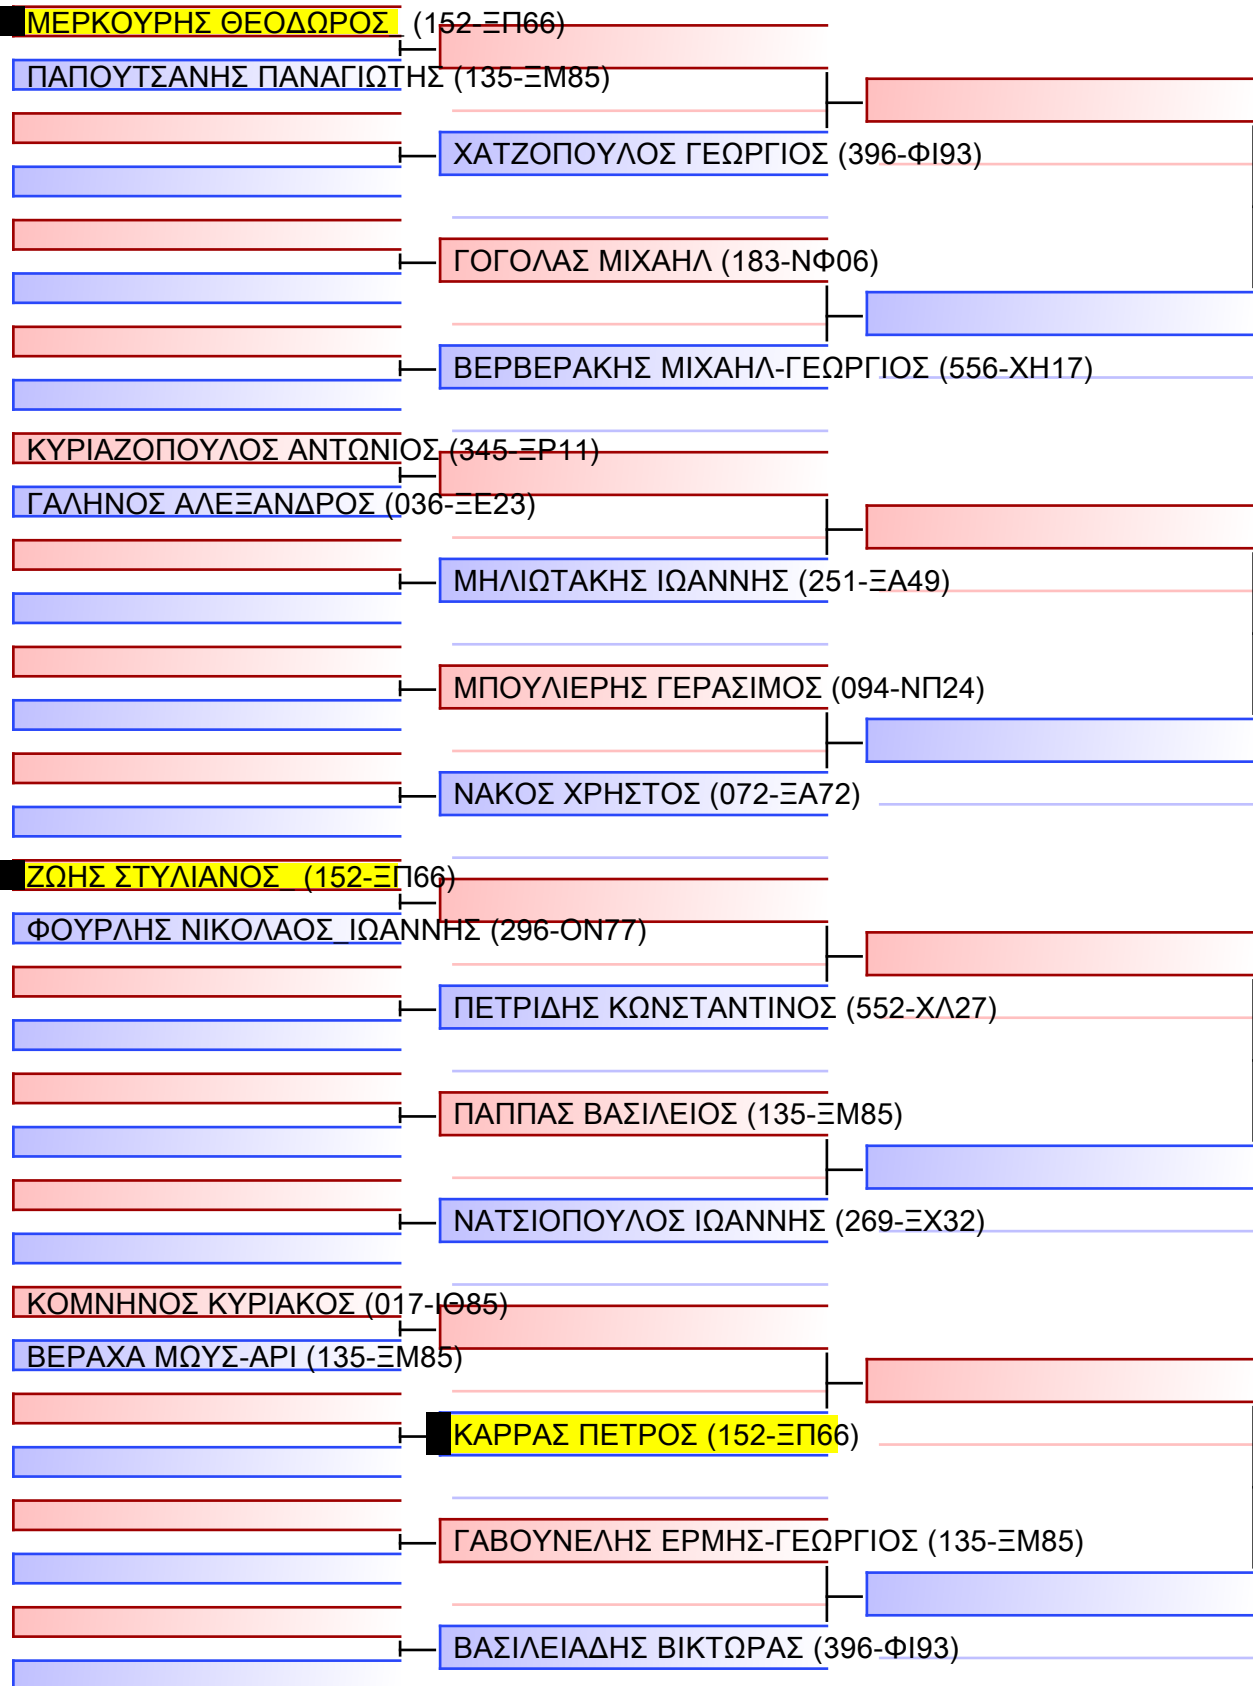

ΚΥΜΙΤΕ ΕΦΗΒΩΝ -63KG

ΠΑΝΕΛΛΗΝΙΟ ΠΡΩΤΑΘΛΗΜΑ ΚΑΡΑΤΕ ΕΦΗΒΩΝ- ΝΕΑΝΙΔΩΝ & ΝΕΩΝ ΑΝΔΡΩΝ ΓΥΝΑΙΚΩΝ ΚΥΠΕΛΛΟ U21, Κλειστό Γυμναστήριο Πιερικός Αρχέλαος, Παρ. Μαβίλη 9, Κατερίνη 04.25.

Tatami 1/1
Pool 1/1

Final

[Original]

Referees: