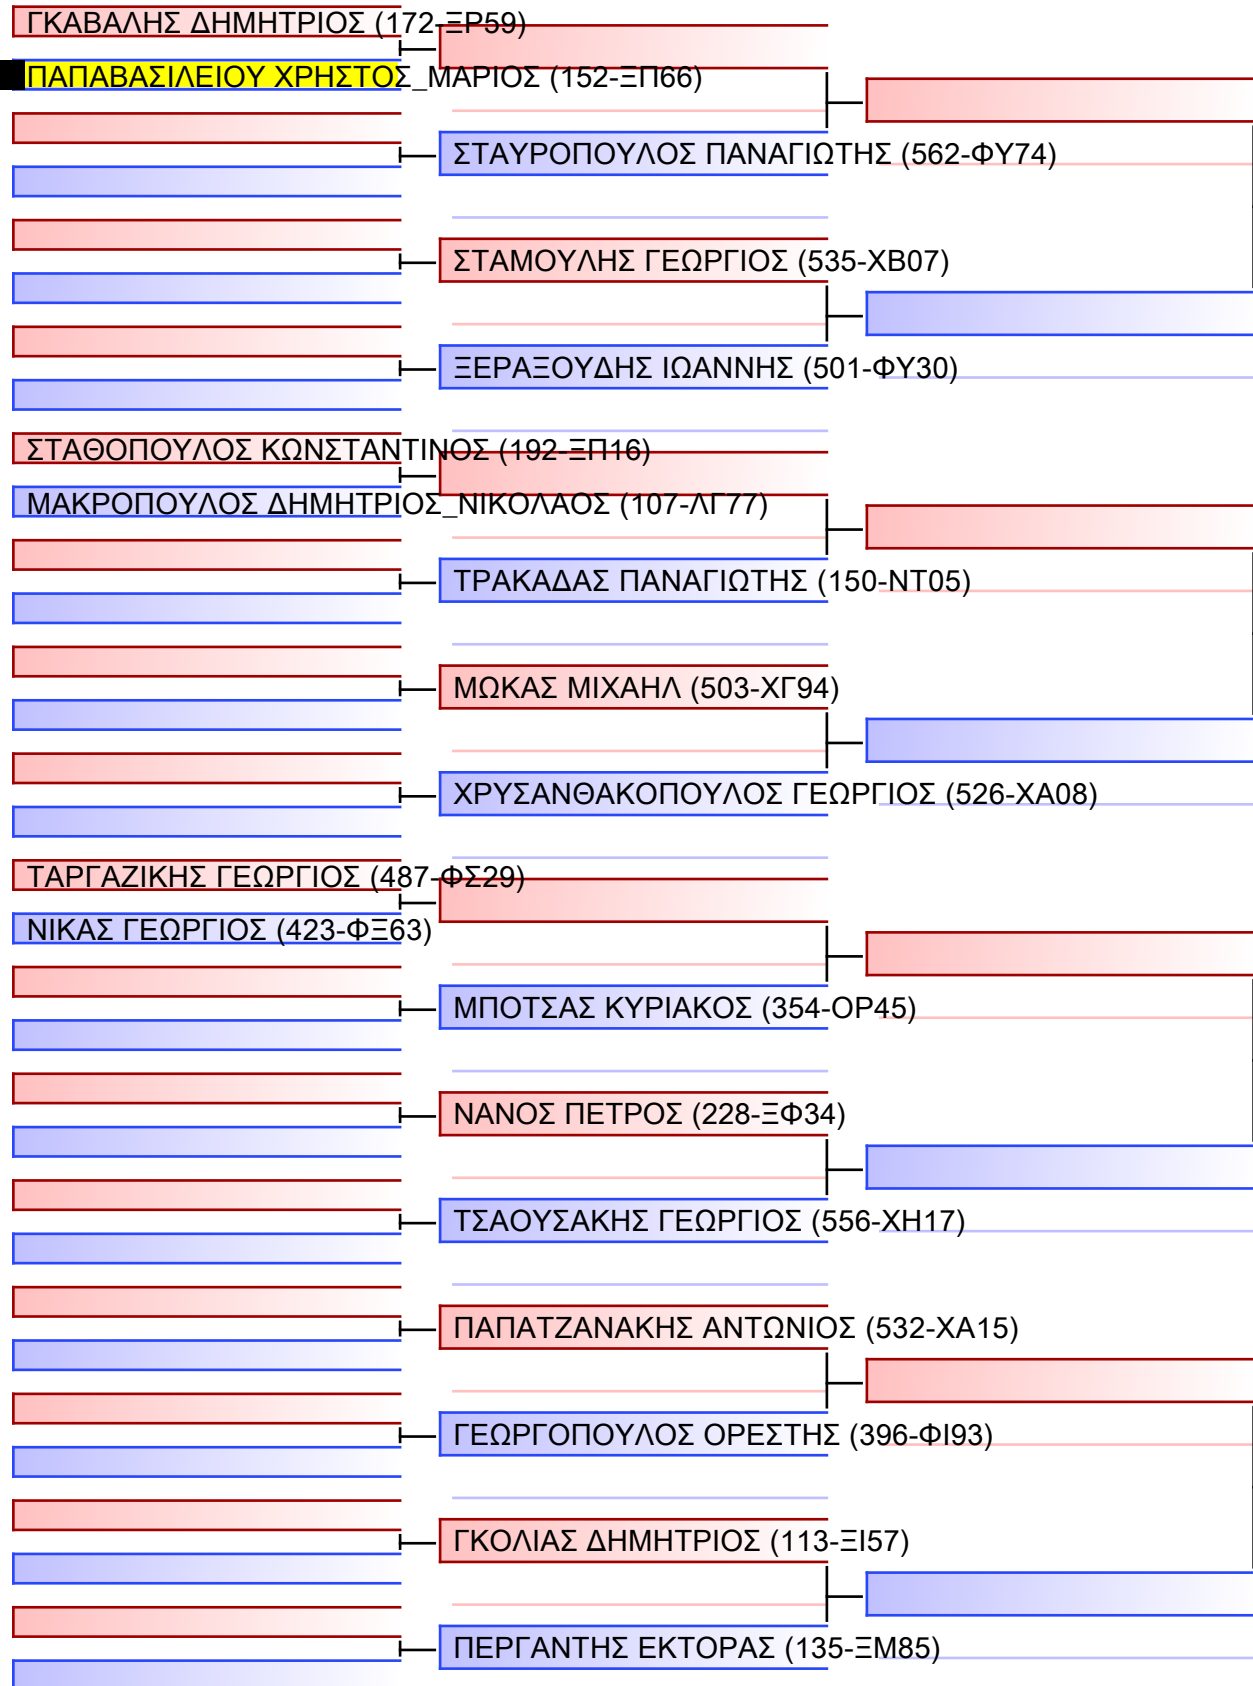

# ΚΥΜΙΤΕ ΕΦΗΒΩΝ +70KG

ΠΑΝΕΛΛΗΝΙΟ ΠΡΩΤΑΘΛΗΜΑ ΚΑΡΑΤΕ ΕΦΗΒΩΝ- ΝΕΑΝΙΔΩΝ & ΝΕΩΝ ΑΝΔΡΩΝ ΓΥΝΑΙΚΩΝ ΚΥΠΕΛΛΟ U21, Κλειστό Γυμναστήριο Πιερικός Αρχέλαος, Παρ. Μαβίλη 9, Κατερίνη 55100.

Tatami	Pool
20150	1/2

[Original]