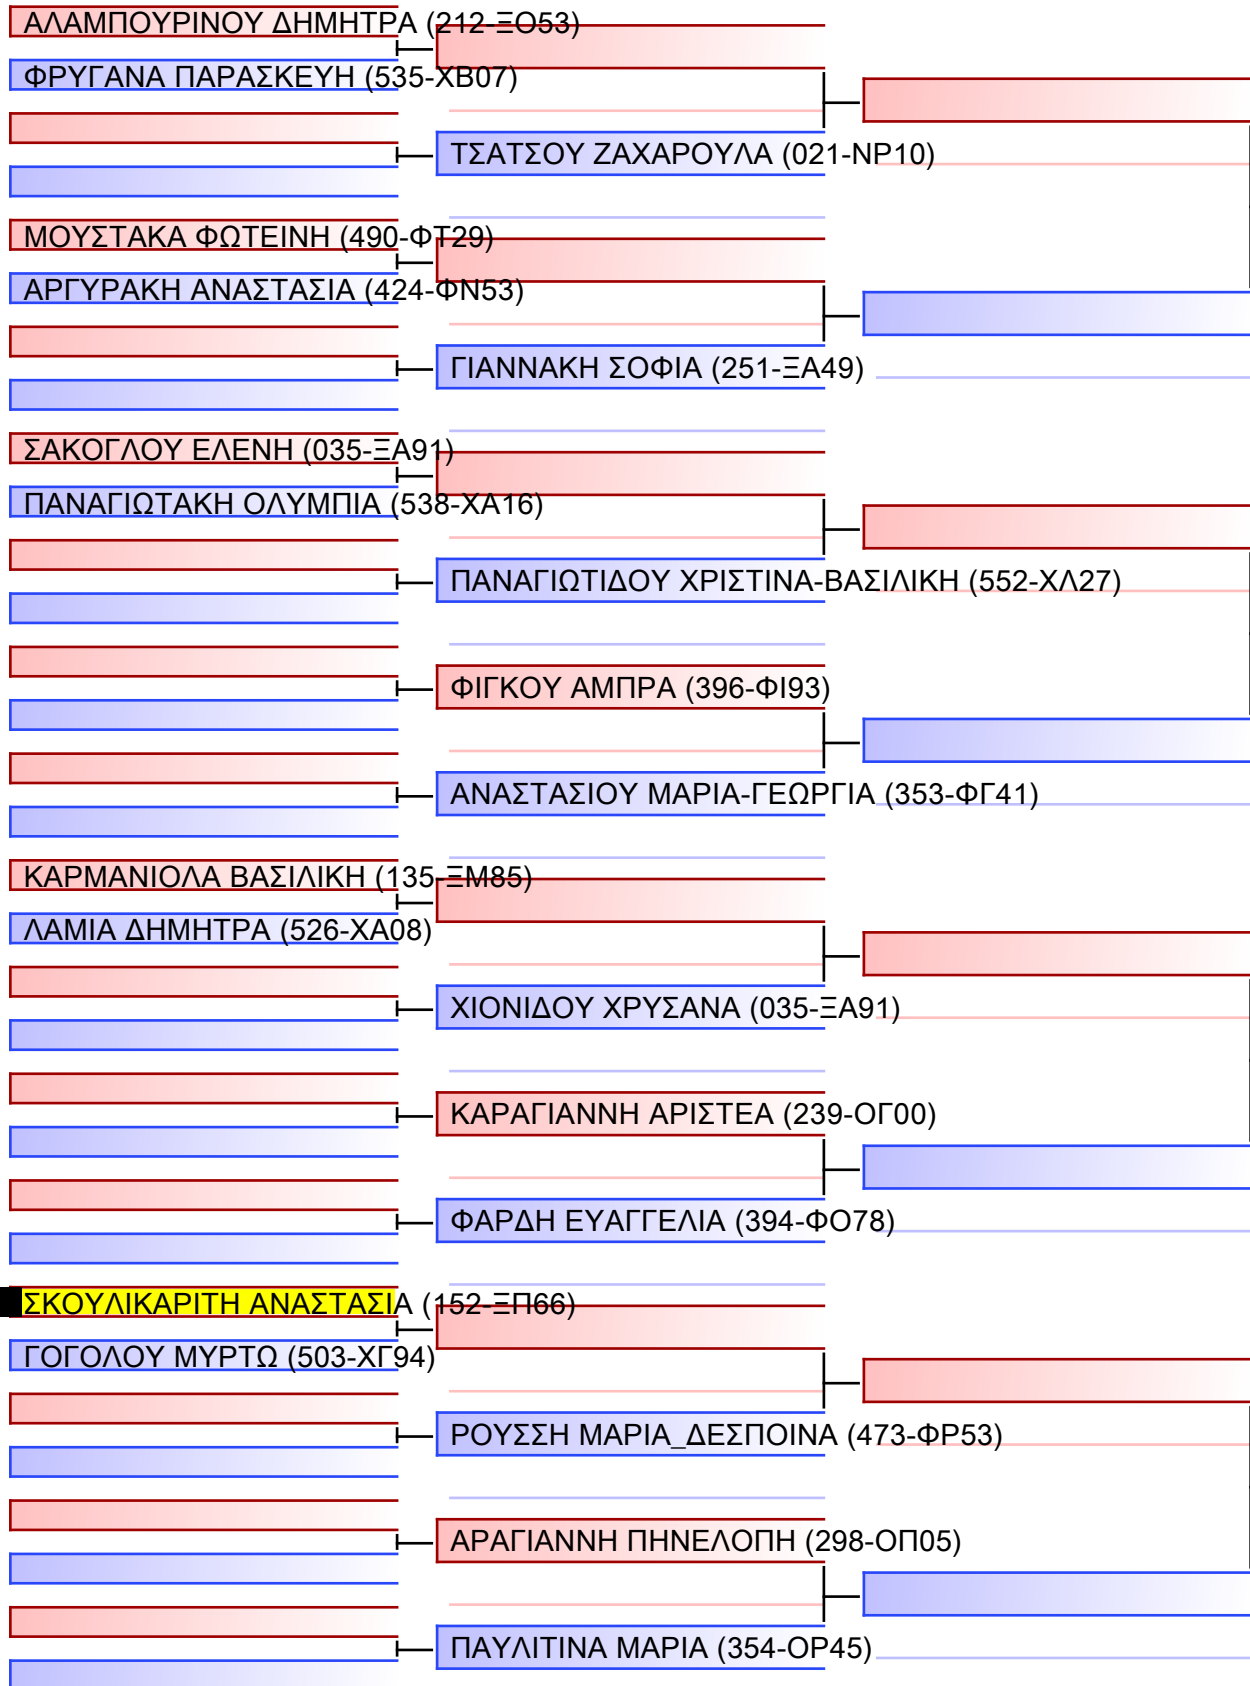

# ΚΥΜΙΤΕ ΝΕΑΝΙΔΩΝ +54KG

ΠΑΝΕΛΛΗΝΙΟ ΠΡΩΤΑΘΛΗΜΑ ΚΑΡΑΤΕ ΕΦΗΒΩΝ- ΝΕΑΝΙΔΩΝ & ΝΕΩΝ ΑΝΔΡΩΝ ΓΥΝΑΙΚΩΝ ΚΥΠΕΛΛΟ U21, Κλειστό Γυμναστήριο Πιερικός Αρχέλαος, Παρ. Μαβίλη 9, Κατερίνη 55100.

Tatami

3 02:45

Pool

1/2

[Original]