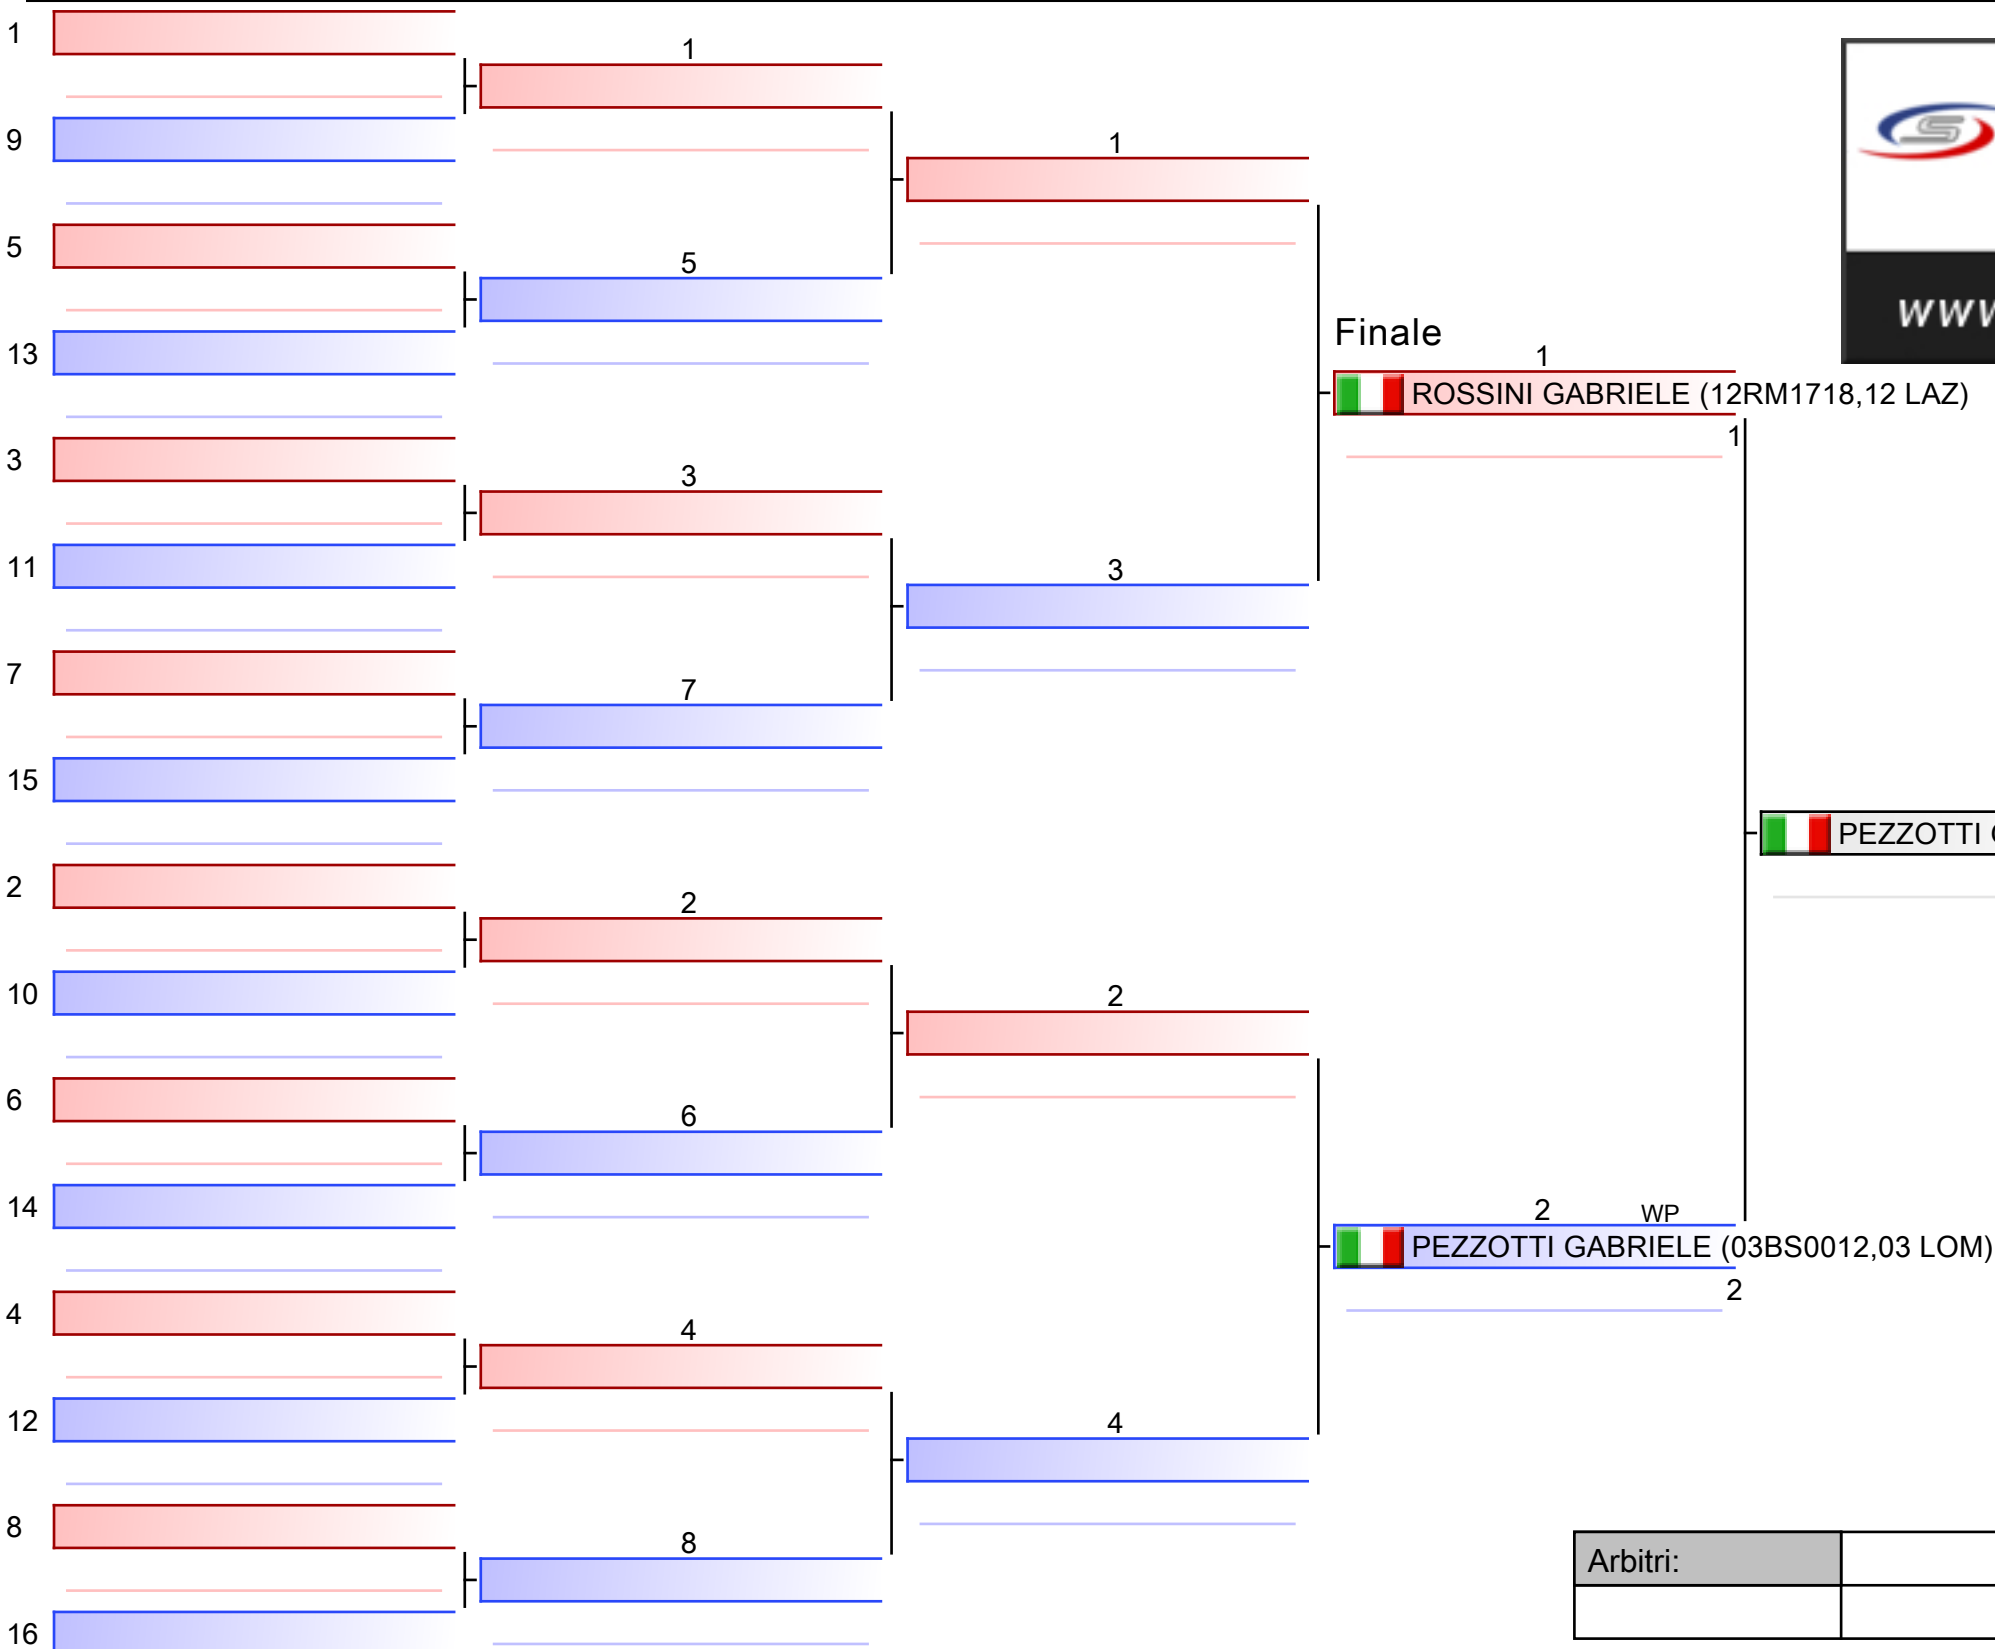

1. PEZZOTTI GABRIELE (03BS0012)
2. ROSSINI GABRIELE (12RM1718)
3. LUCIANI DAVIDE (12RM4246)
3. SALVATI ADRIANO (12RM2700)
5. RASTIELLO PASQUALE (15AV0209)
5. VIVALDA SIMONE (01TO3094)
7. DHAMO ALBI (09LU3194)
7. DEL SEPPIA PIETRO (09PI4949)

*Testa di serie

Arbitri: