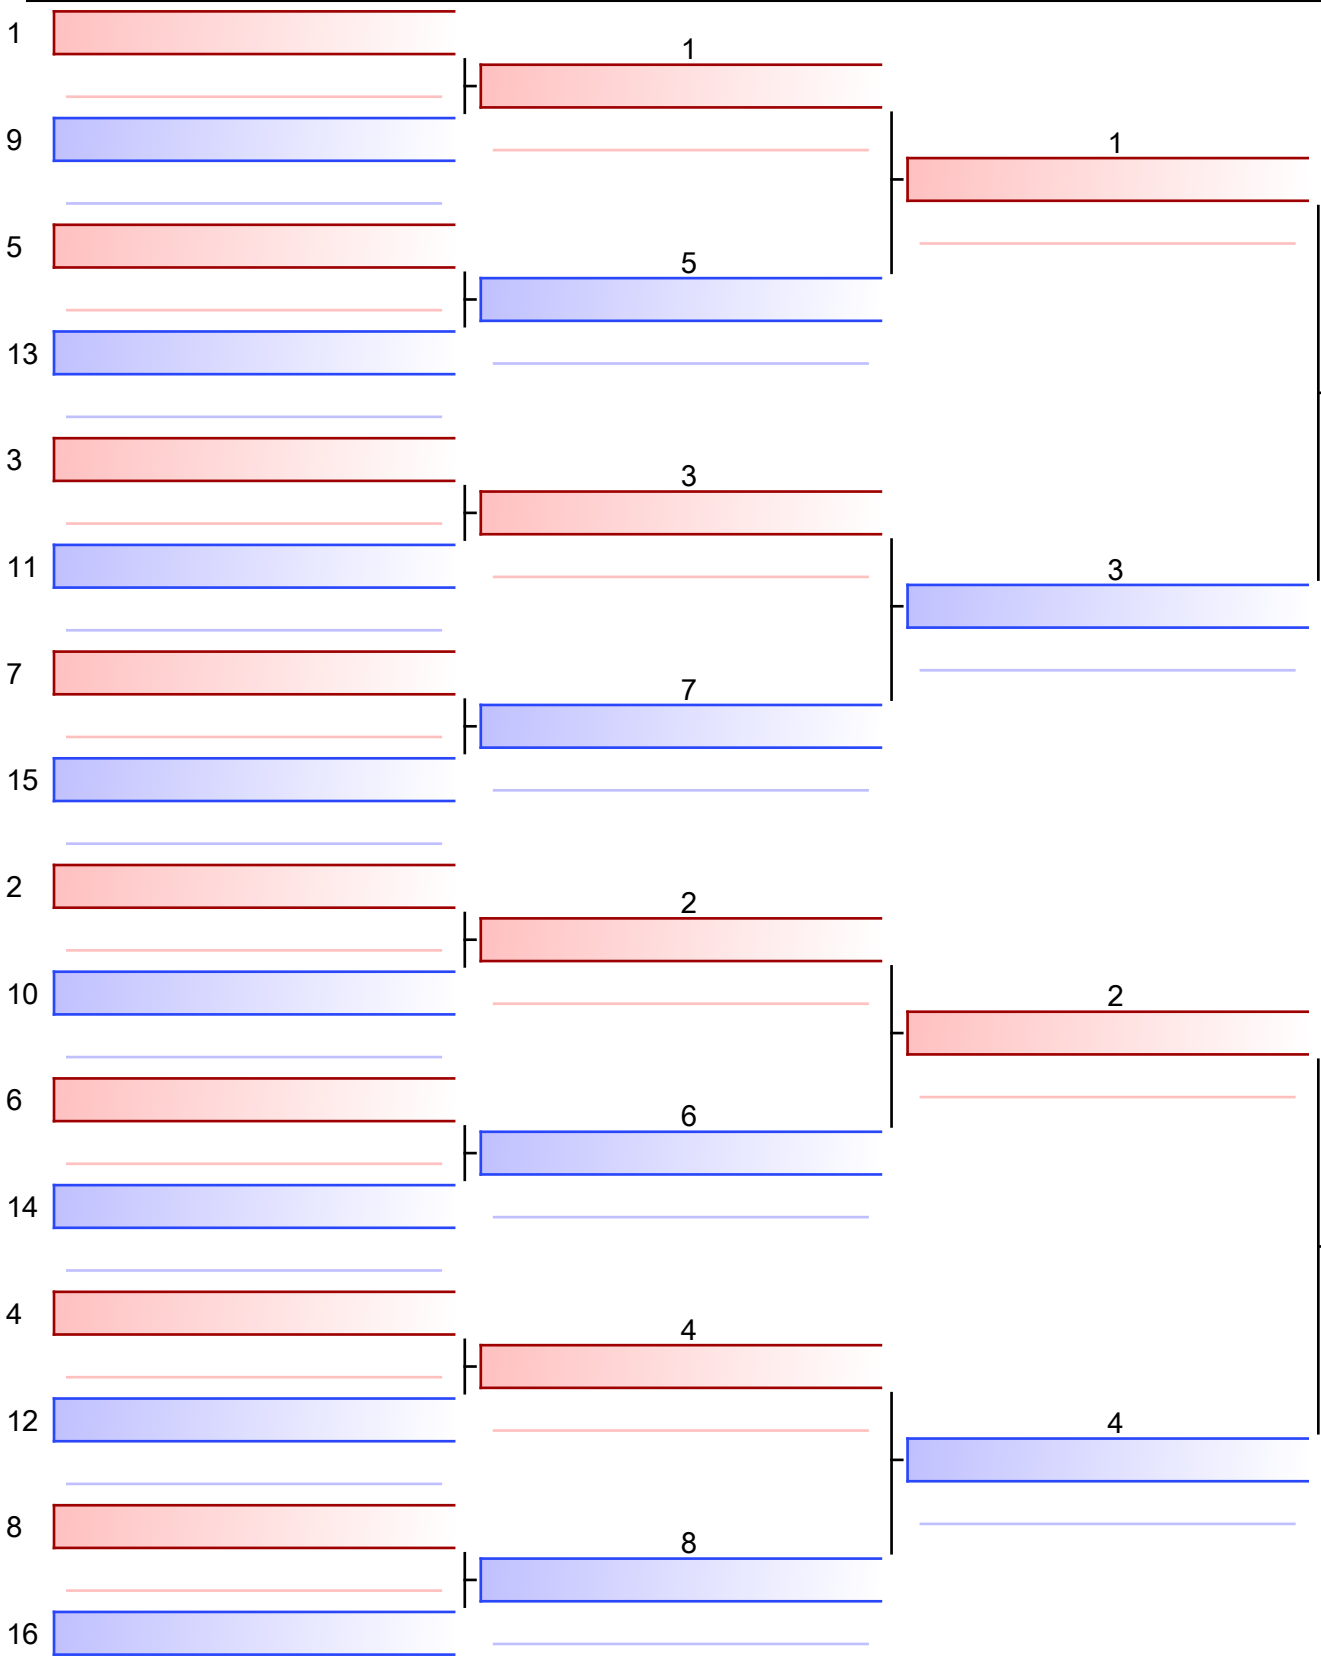

1. DESIDERIO ANNA PIA (15SA1180)
2. CUZZOLINO MARIA CONCETTA (15NA1486)
3. SIMONINI GHERA VALENTINA (03BS0012)
3. CORNOLO GIADA (03BS1203)
5. GIORDANI PAOLA (07SV1255)
5. PITTERA MICAELA (19CT3893)
7. FICHERA CARLA (19CT3893)
7. DI FABIO LAURA (13TE3818)

*Testa di serie

Arbitri: