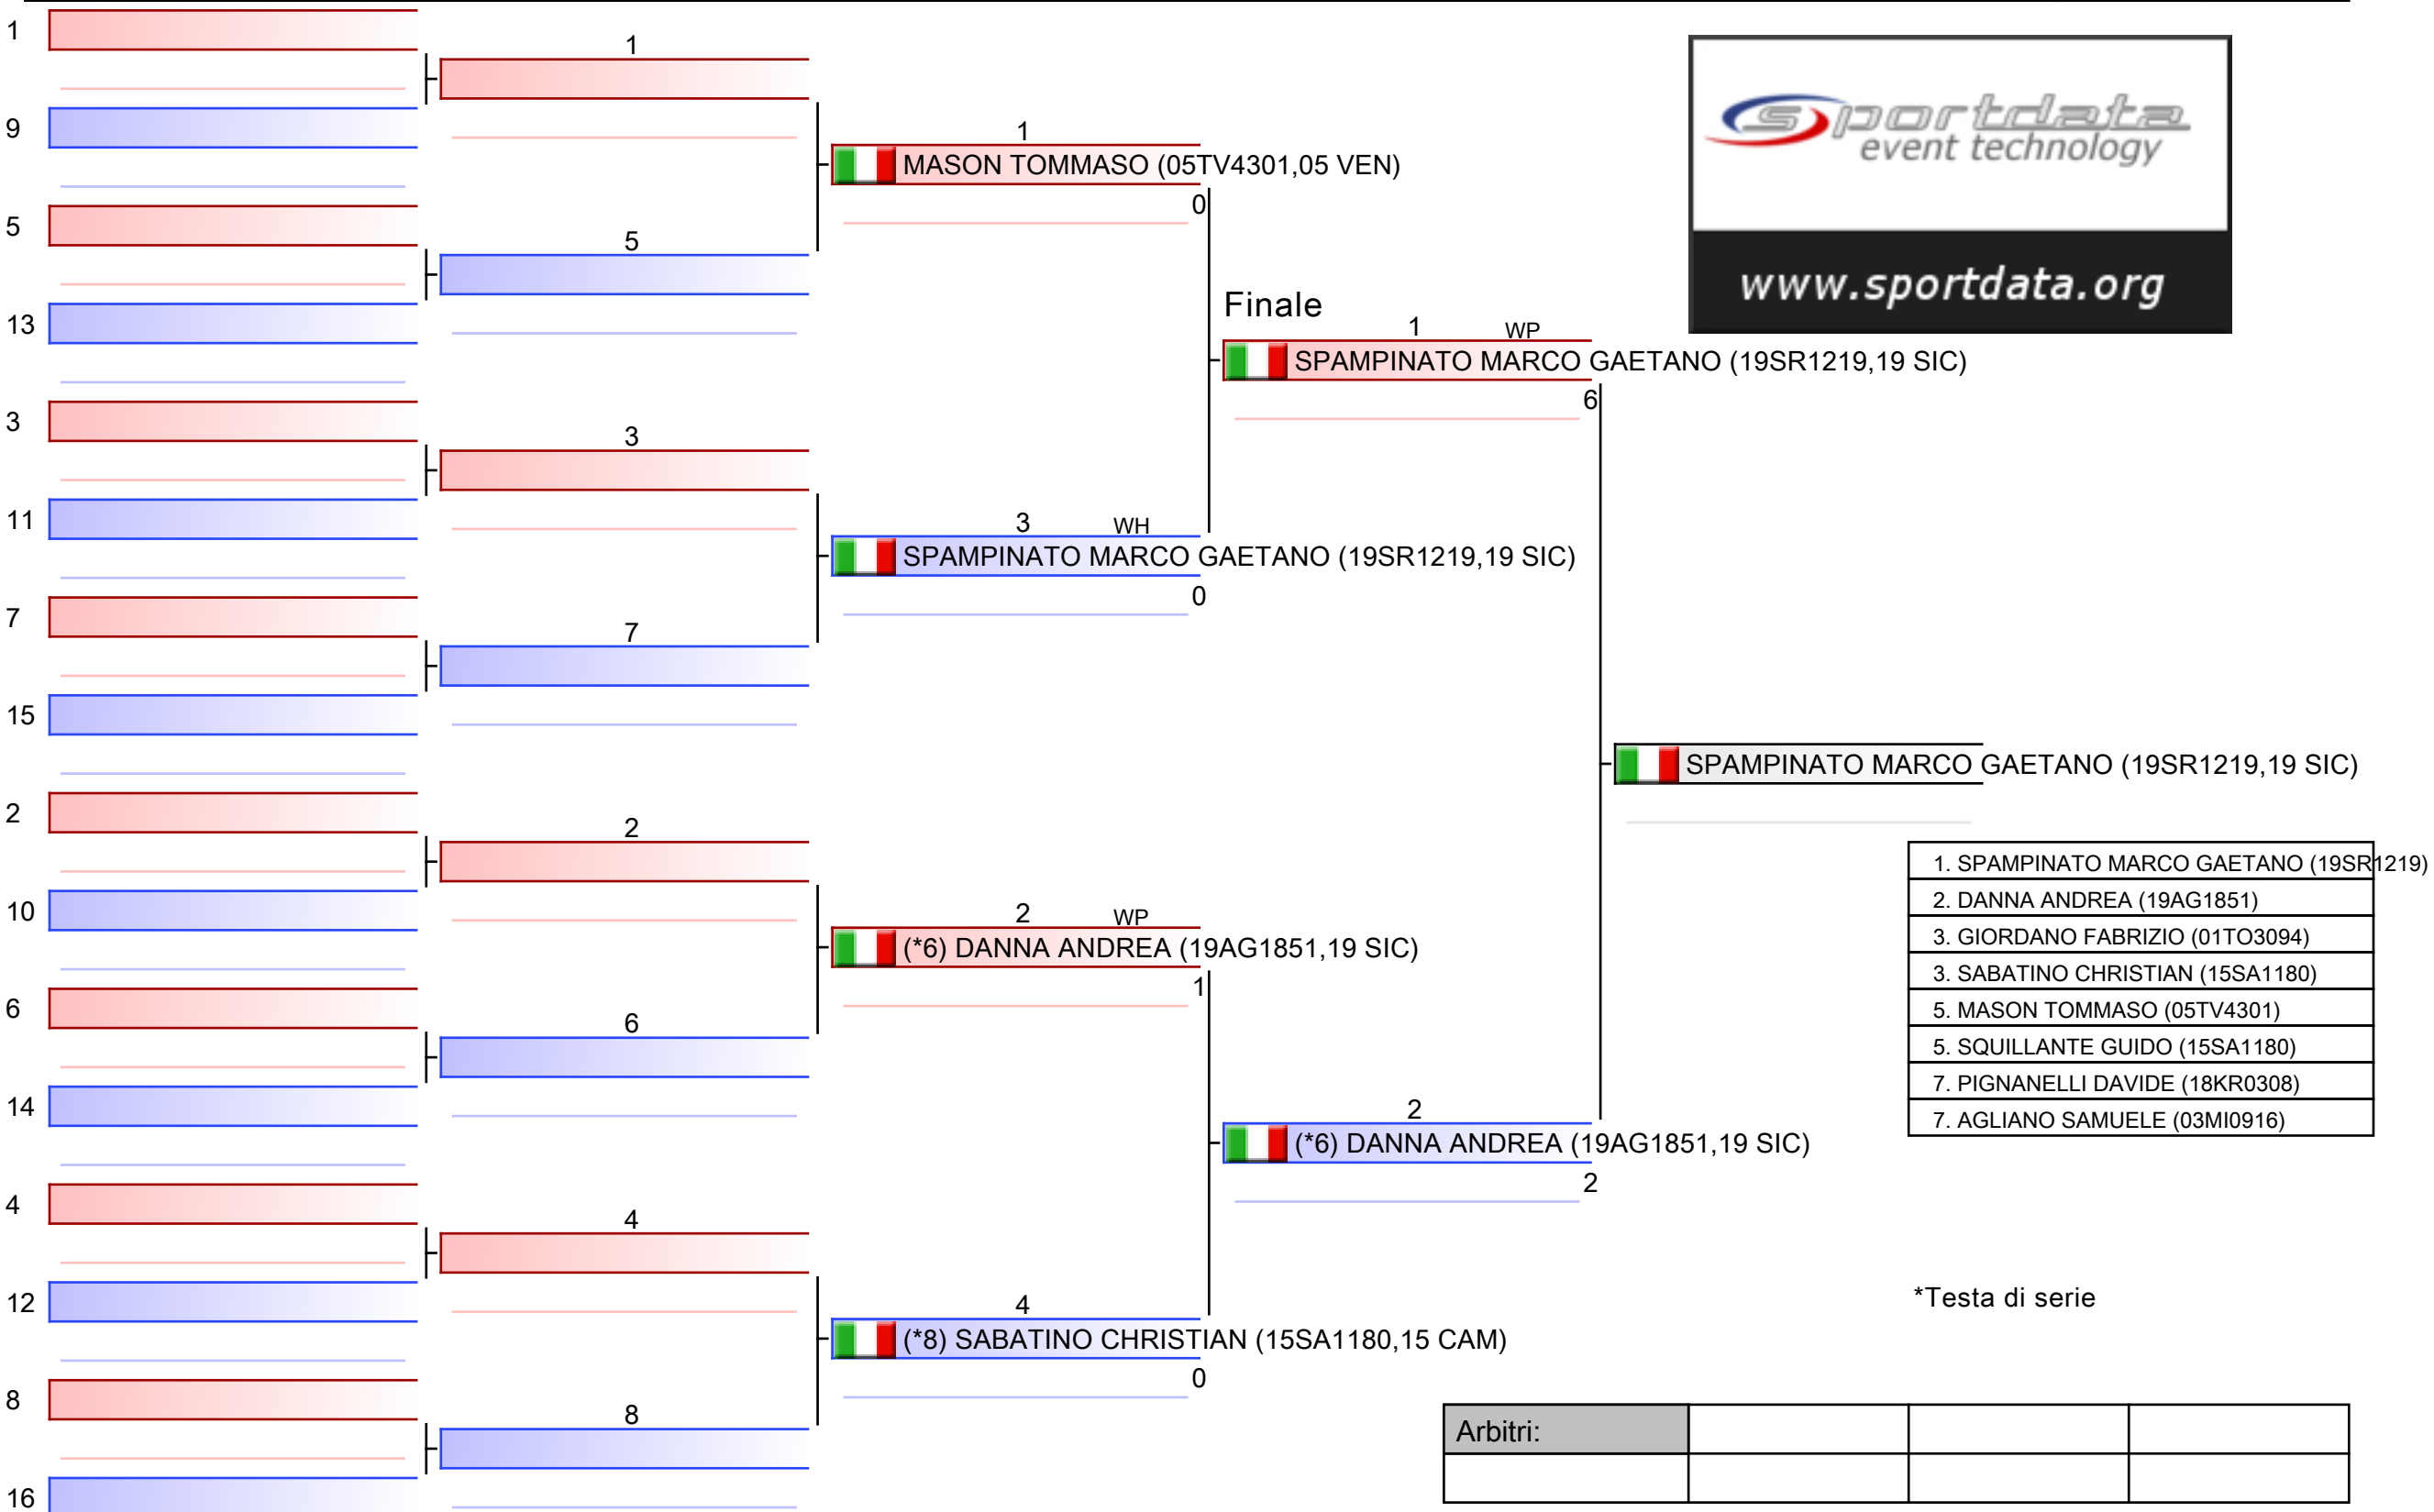

1. ORTU REBECCA (12RM3302)
2. CAPPAL AMBRA (01TO3094)
3. BIFULCO ASIA (15NA1486)
3. VITALI VERONICA (03BS0012)
5. DE ANGELIS MARTINA (12RM0061)
5. DANGELO ELISA (12RM3845)
7. BROSSA SARA (05VE1951)
7. RAFFAELLI ANNA (09LU3194)

*Testa di serie

Arbitri:			

1. GRAZIOSI AURORA (12RM0061)
2. SCHICCHI ALESSANDRA (01TO3094)
3. PACINO VALENTINA (19EN3710)
3. MARTURANO IRENE (19AG1851)
5. DELBONO NICOLE (03BS1203)
5. MAFFIZZOLI GAIA (03BS3816)
7. DESTE FEDERICA (05TV1839)
7. BARELLI ALESSIA (08MO3559)

Arbitri:			

1. DESIDERIO ANNA PIA (15SA1180)
2. CUZZOLINO MARIA CONCETTA (15NA1486)
3. SIMONINI GHERA VALENTINA (03BS0012)
3. CORNOLO GIADA (03BS1203)
5. GIORDANI PAOLA (07SV1255)
5. PITTERA MICAELA (19CT3893)
7. FICHERA CARLA (19CT3893)
7. DI FABIO LAURA (13TE3818)

*Testa di serie

Arbitri:			

1. SPAMPINATO MARCO GAETANO (19SR1219)
2. DANNA ANDREA (19AG1851)
3. GIORDANO FABRIZIO (01TO3094)
3. SABATINO CHRISTIAN (15SA1180)
5. MASON TOMMASO (05TV4301)
5. SQUILLANTE GUIDO (15SA1180)
7. PIGNANELLI DAVIDE (18KR0308)
7. AGLIANO SAMUELE (03MI0916)