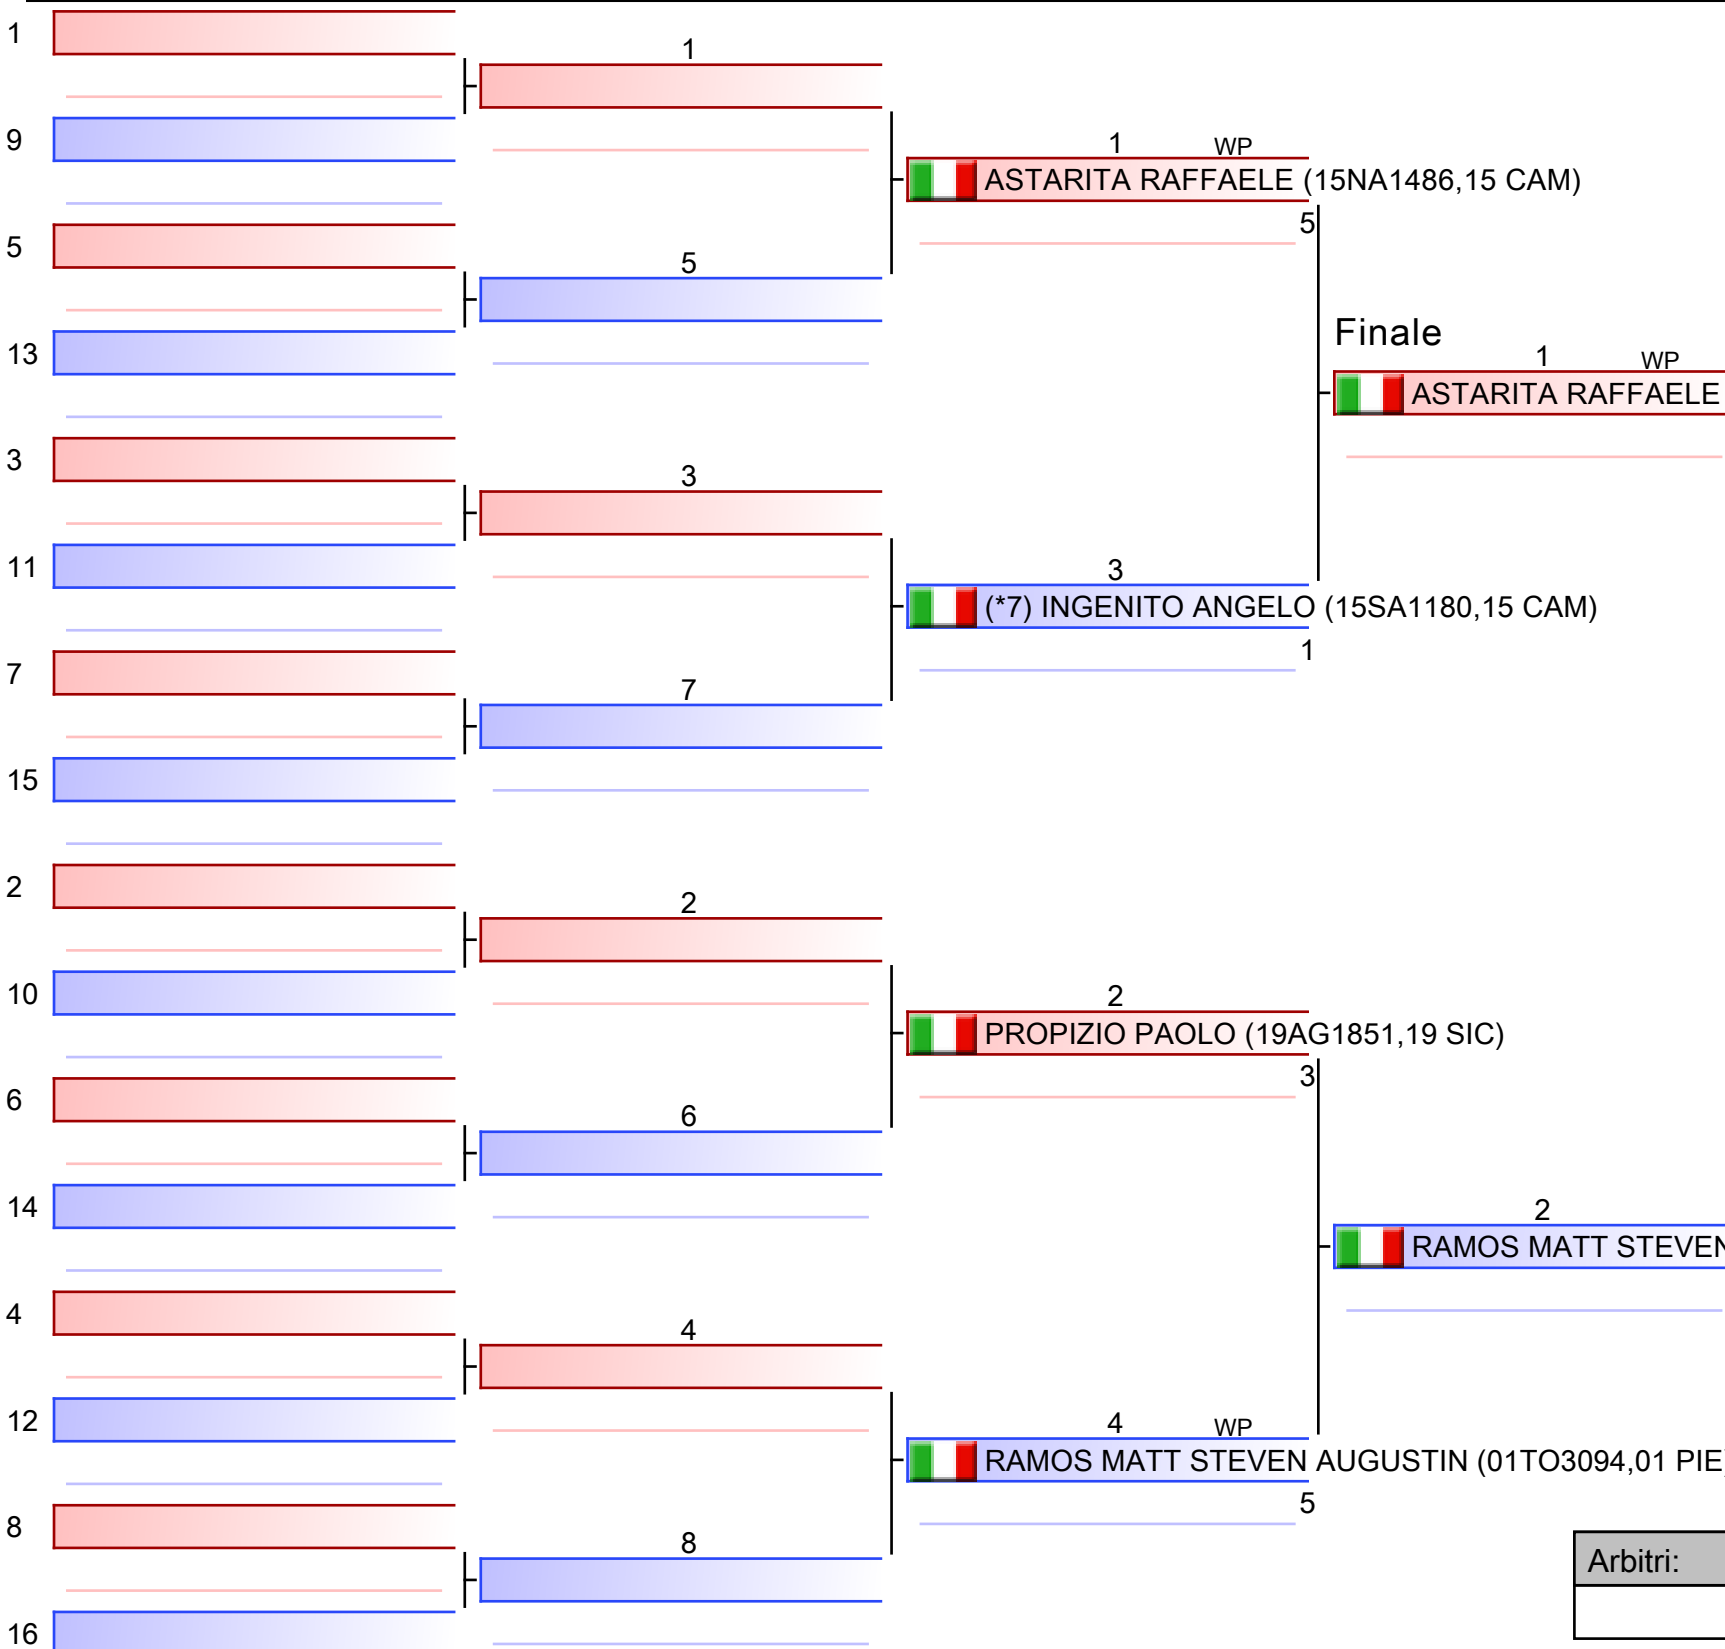

Arbitri:			

1. DESIDERIO ANNA PIA (15SA1180)
2. CUZZOLINO MARIA CONCETTA (15NA1486)
3. SIMONINI GHERA VALENTINA (03BS0012)
3. CORNOLO GIADA (03BS1203)
5. GIORDANI PAOLA (07SV1255)
5. PITTERA MICAELA (19CT3893)
7. FICHERA CARLA (19CT3893)
7. DI FABIO LAURA (13TE3818)

*Testa di serie

Arbitri:			

1. SPAMPINATO MARCO GAETANO (19SR1219)
2. DANNA ANDREA (19AG1851)
3. GIORDANO FABRIZIO (01TO3094)
3. SABATINO CHRISTIAN (15SA1180)
5. MASON TOMMASO (05TV4301)
5. SQUILLANTE GUIDO (15SA1180)
7. PIGNANELLI DAVIDE (18KR0308)
7. AGLIANO SAMUELE (03MI0916)

*Testa di serie

Arbitri:			

ASTARITA RAFFAELE (15NA1486, 15 CAM)

1. ASTARITA RAFFAELE (15NA1486)
2. RAMOS MATT STEVEN AUGUSTIN (01TO3094)
3. DI MARCO ALESSANDRO (12RM1459)
3. PROPIZIO PAOLO (19AG1851)
5. INGENITO ANGELO (15SA1180)
5. TIBALDI NICOLO (03BG0890)
7. CASALINI YARI (12RM0061)
7. CIOE FEDERICO (03BS0787)

*Testa di serie

Arbitri:			

1. LUCCHESI DENNIS DAVIDE (03MN3266)
2. RIZZATI THOMAS (03BS1203)
3. TORRE CRISTIAN (12RM4567)
3. DE PASCALIS DEVIS (16LE3222)
5. PIGNATIELLO LUIGI FRANCESCO (15NA1862)
5. DE CHIRICO PAOLO (16BA0331)
7. RICCARDI VITTORIO (12RM2637)
7. DI PAOLO NICOLAS (13TE3818)