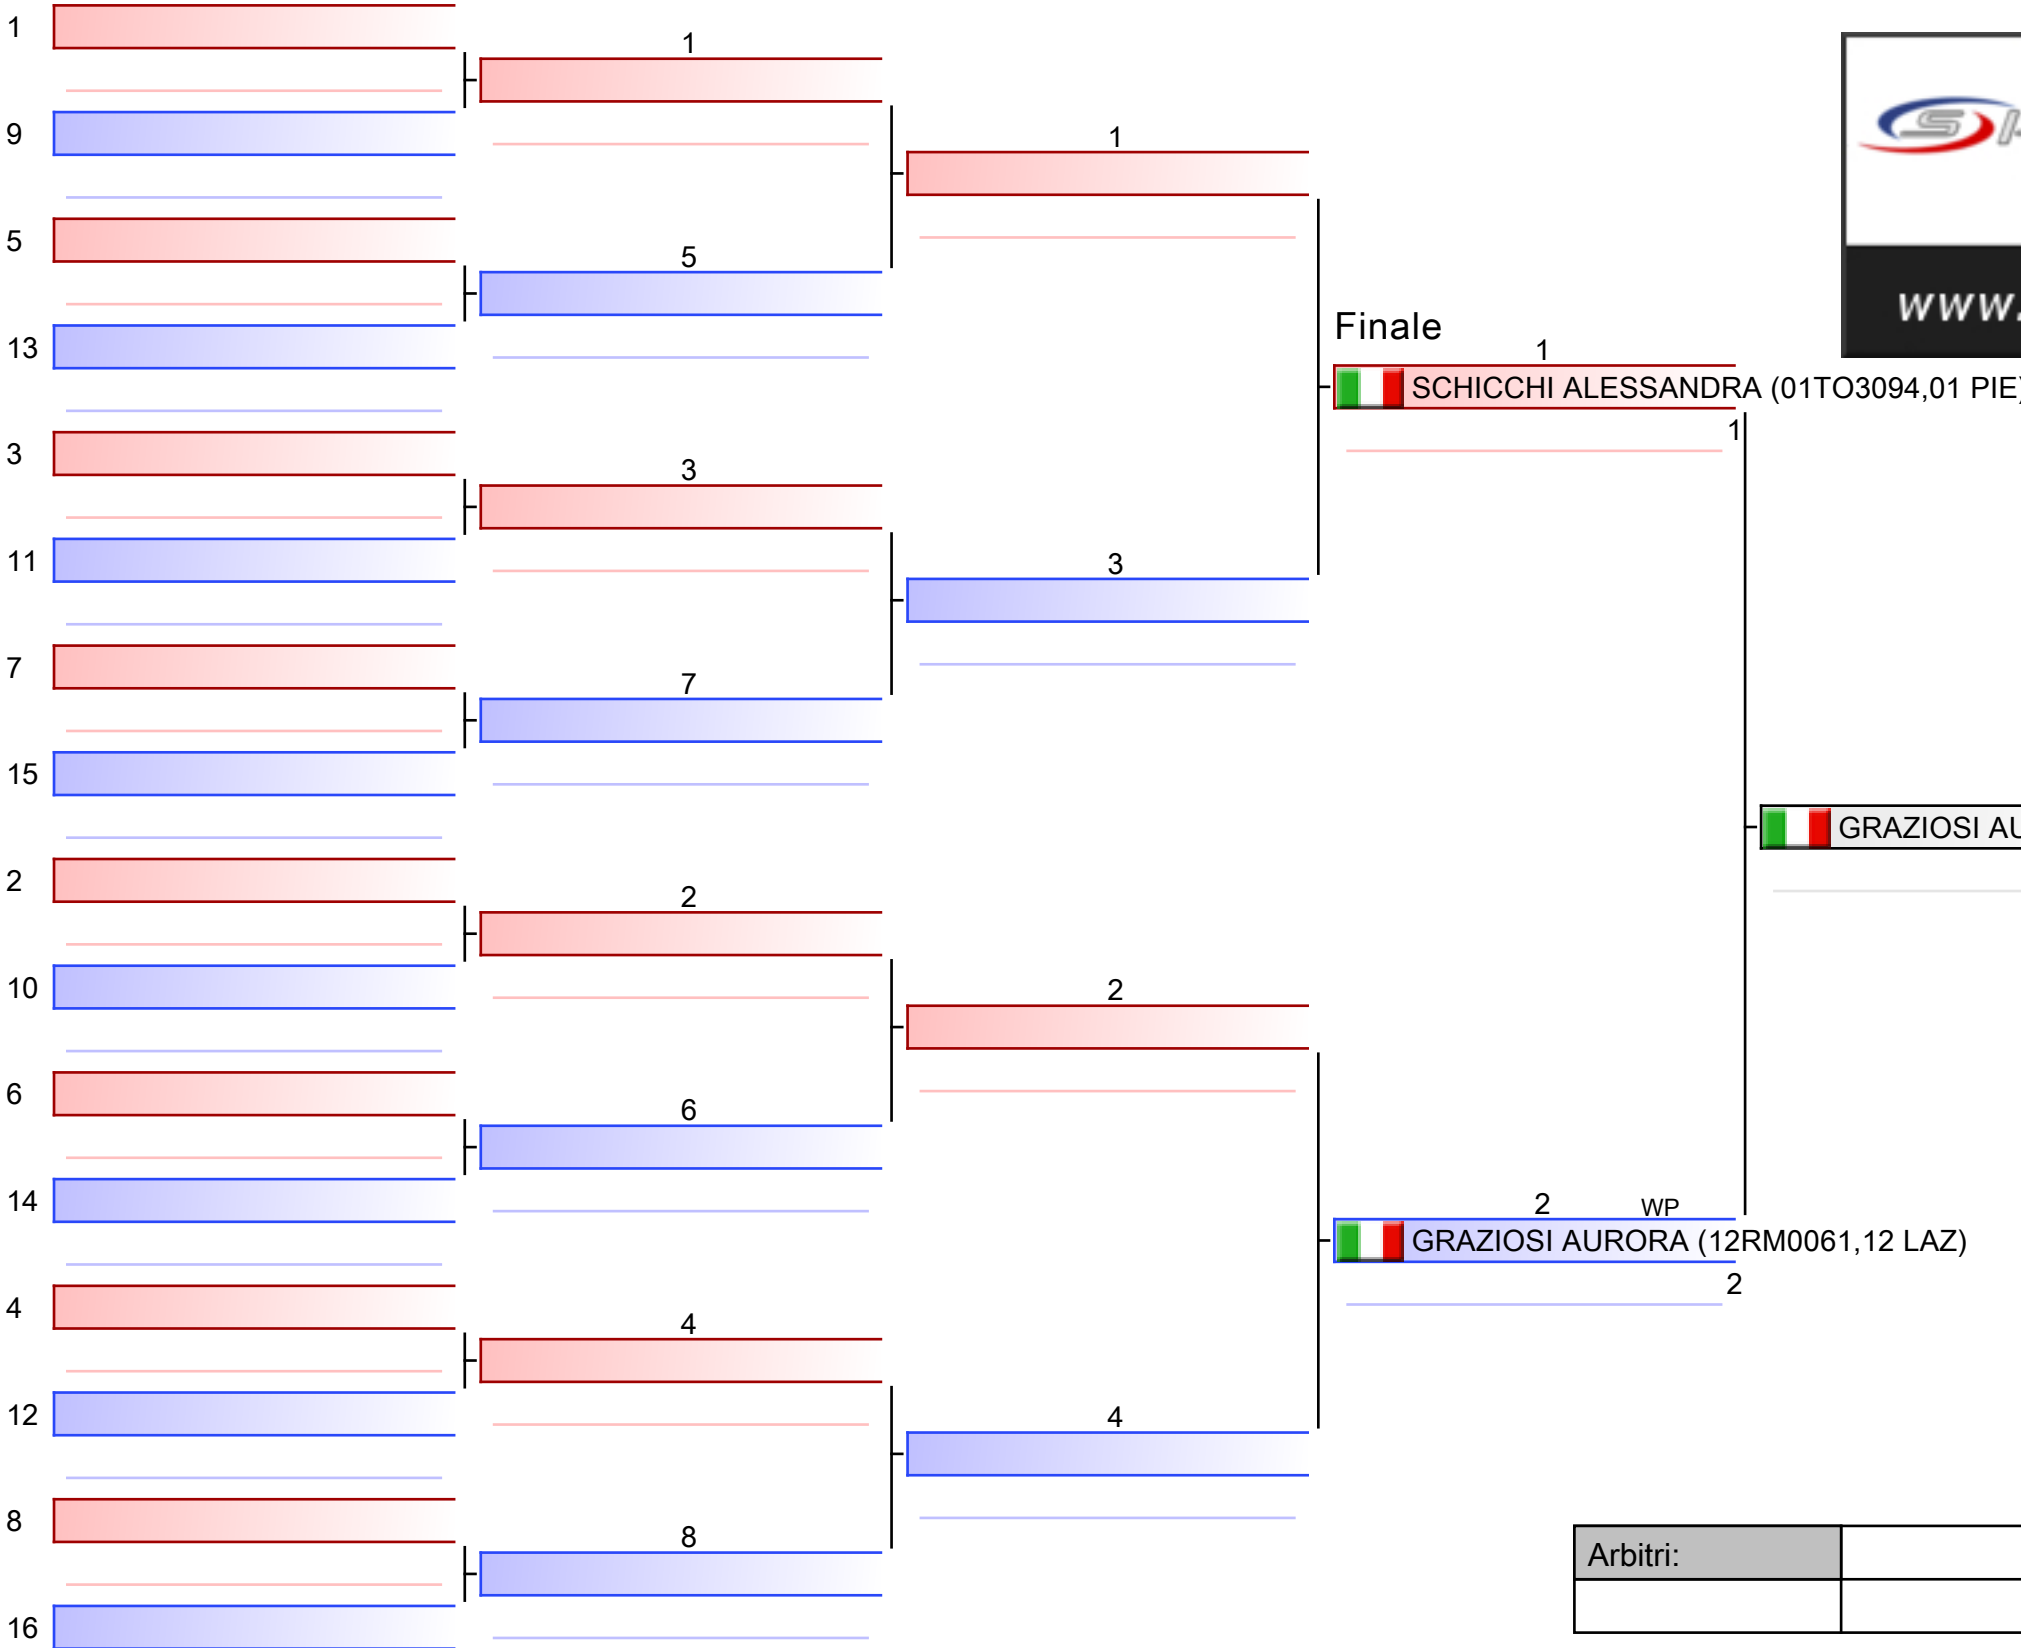

1. ORTU REBECCA (12RM3302)
2. CAPPAL AMBRA (01TO3094)
3. BIFULCO ASIA (15NA1486)
3. VITALI VERONICA (03BS0012)
5. DE ANGELIS MARTINA (12RM0061)
5. DANGELO ELISA (12RM3845)
7. BROSSA SARA (05VE1951)
7. RAFFAELLI ANNA (09LU3194)

*Testa di serie

Arbitri:			

1. GRAZIOSI AURORA (12RM0061)
2. SCHICCHI ALESSANDRA (01TO3094)
3. PACINO VALENTINA (19EN3710)
3. MARTURANO IRENE (19AG1851)
5. DELBONO NICOLE (03BS1203)
5. MAFFIZZOLI GAIA (03BS3816)
7. DESTE FEDERICA (05TV1839)
7. BARELLI ALESSIA (08MO3559)

*Testa di serie

Arbitri:			

1. SPAMPINATO MARCO GAETANO (19SR1219)
2. DANNA ANDREA (19AG1851)
3. GIORDANO FABRIZIO (01TO3094)
3. SABATINO CHRISTIAN (15SA1180)
5. MASON TOMMASO (05TV4301)
5. SQUILLANTE GUIDO (15SA1180)
7. PIGNANELLI DAVIDE (18KR0308)
7. AGLIANO SAMUELE (03MI0916)