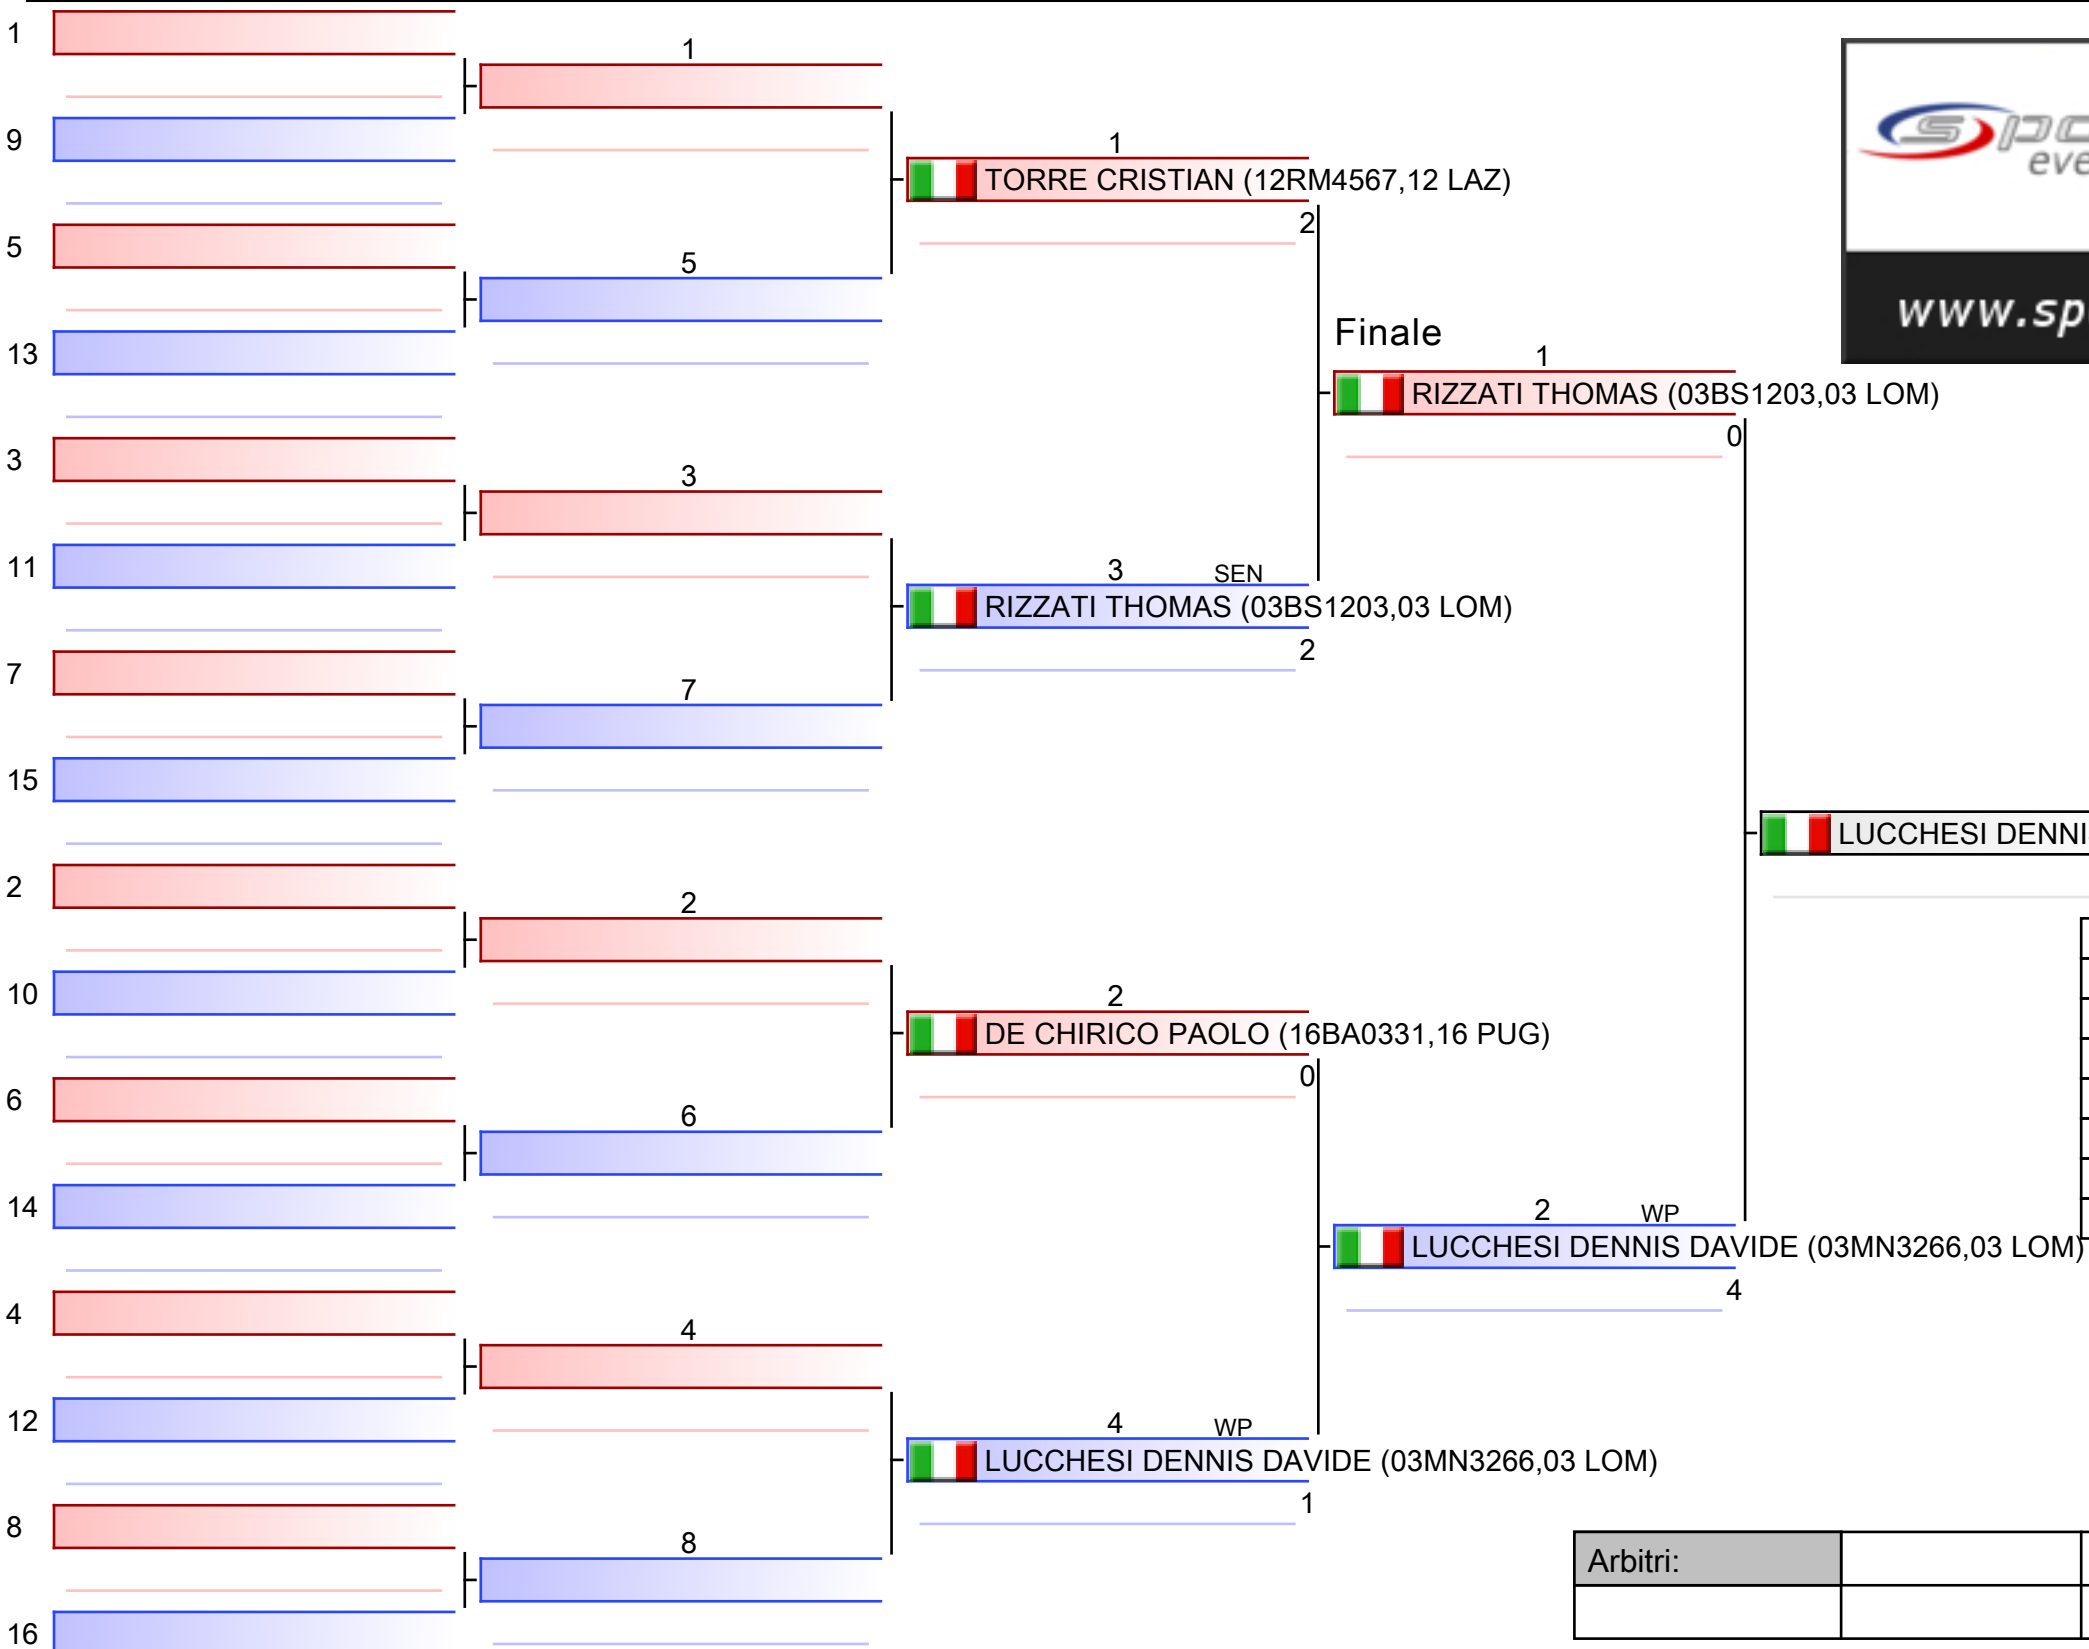

*Testa di serie

Arbitri:			

1. GRAZIOSI AURORA (12RM0061)
2. SCHICCHI ALESSANDRA (01TO3094)
3. PACINO VALENTINA (19EN3710)
3. MARTURANO IRENE (19AG1851)
5. DELBONO NICOLE (03BS1203)
5. MAFFIZZOLI GAIA (03BS3816)
7. DESTE FEDERICA (05TV1839)
7. BARELLI ALESSIA (08MO3559)

*Testa di serie

Arbitri:			

1. SPAMPINATO MARCO GAETANO (19SR1219)
2. DANNA ANDREA (19AG1851)
3. GIORDANO FABRIZIO (01TO3094)
3. SABATINO CHRISTIAN (15SA1180)
5. MASON TOMMASO (05TV4301)
5. SQUILLANTE GUIDO (15SA1180)
7. PIGNANELLI DAVIDE (18KR0308)
7. AGLIANO SAMUELE (03MI0916)

*Testa di serie

Arbitri:			

ASTARITA RAFFAELE (15NA1486, 15 CAM)

1. ASTARITA RAFFAELE (15NA1486)
2. RAMOS MATT STEVEN AUGUSTIN (01TO3094)
3. DI MARCO ALESSANDRO (12RM1459)
3. PROPIZIO PAOLO (19AG1851)
5. INGENITO ANGELO (15SA1180)
5. TIBALDI NICOLO (03BG0890)
7. CASALINI YARI (12RM0061)
7. CIOE FEDERICO (03BS0787)

*Testa di serie

Arbitri:			

1. LUCCHESI DENNIS DAVIDE (03MN3266)
2. RIZZATI THOMAS (03BS1203)
3. TORRE CRISTIAN (12RM4567)
3. DE PASCALIS DEVIS (16LE3222)
5. PIGNATIELLO LUIGI FRANCESCO (15NA1862)
5. DE CHIRICO PAOLO (16BA0331)
7. RICCARDI VITTORIO (12RM2637)
7. DI PAOLO NICOLAS (13TE3818)