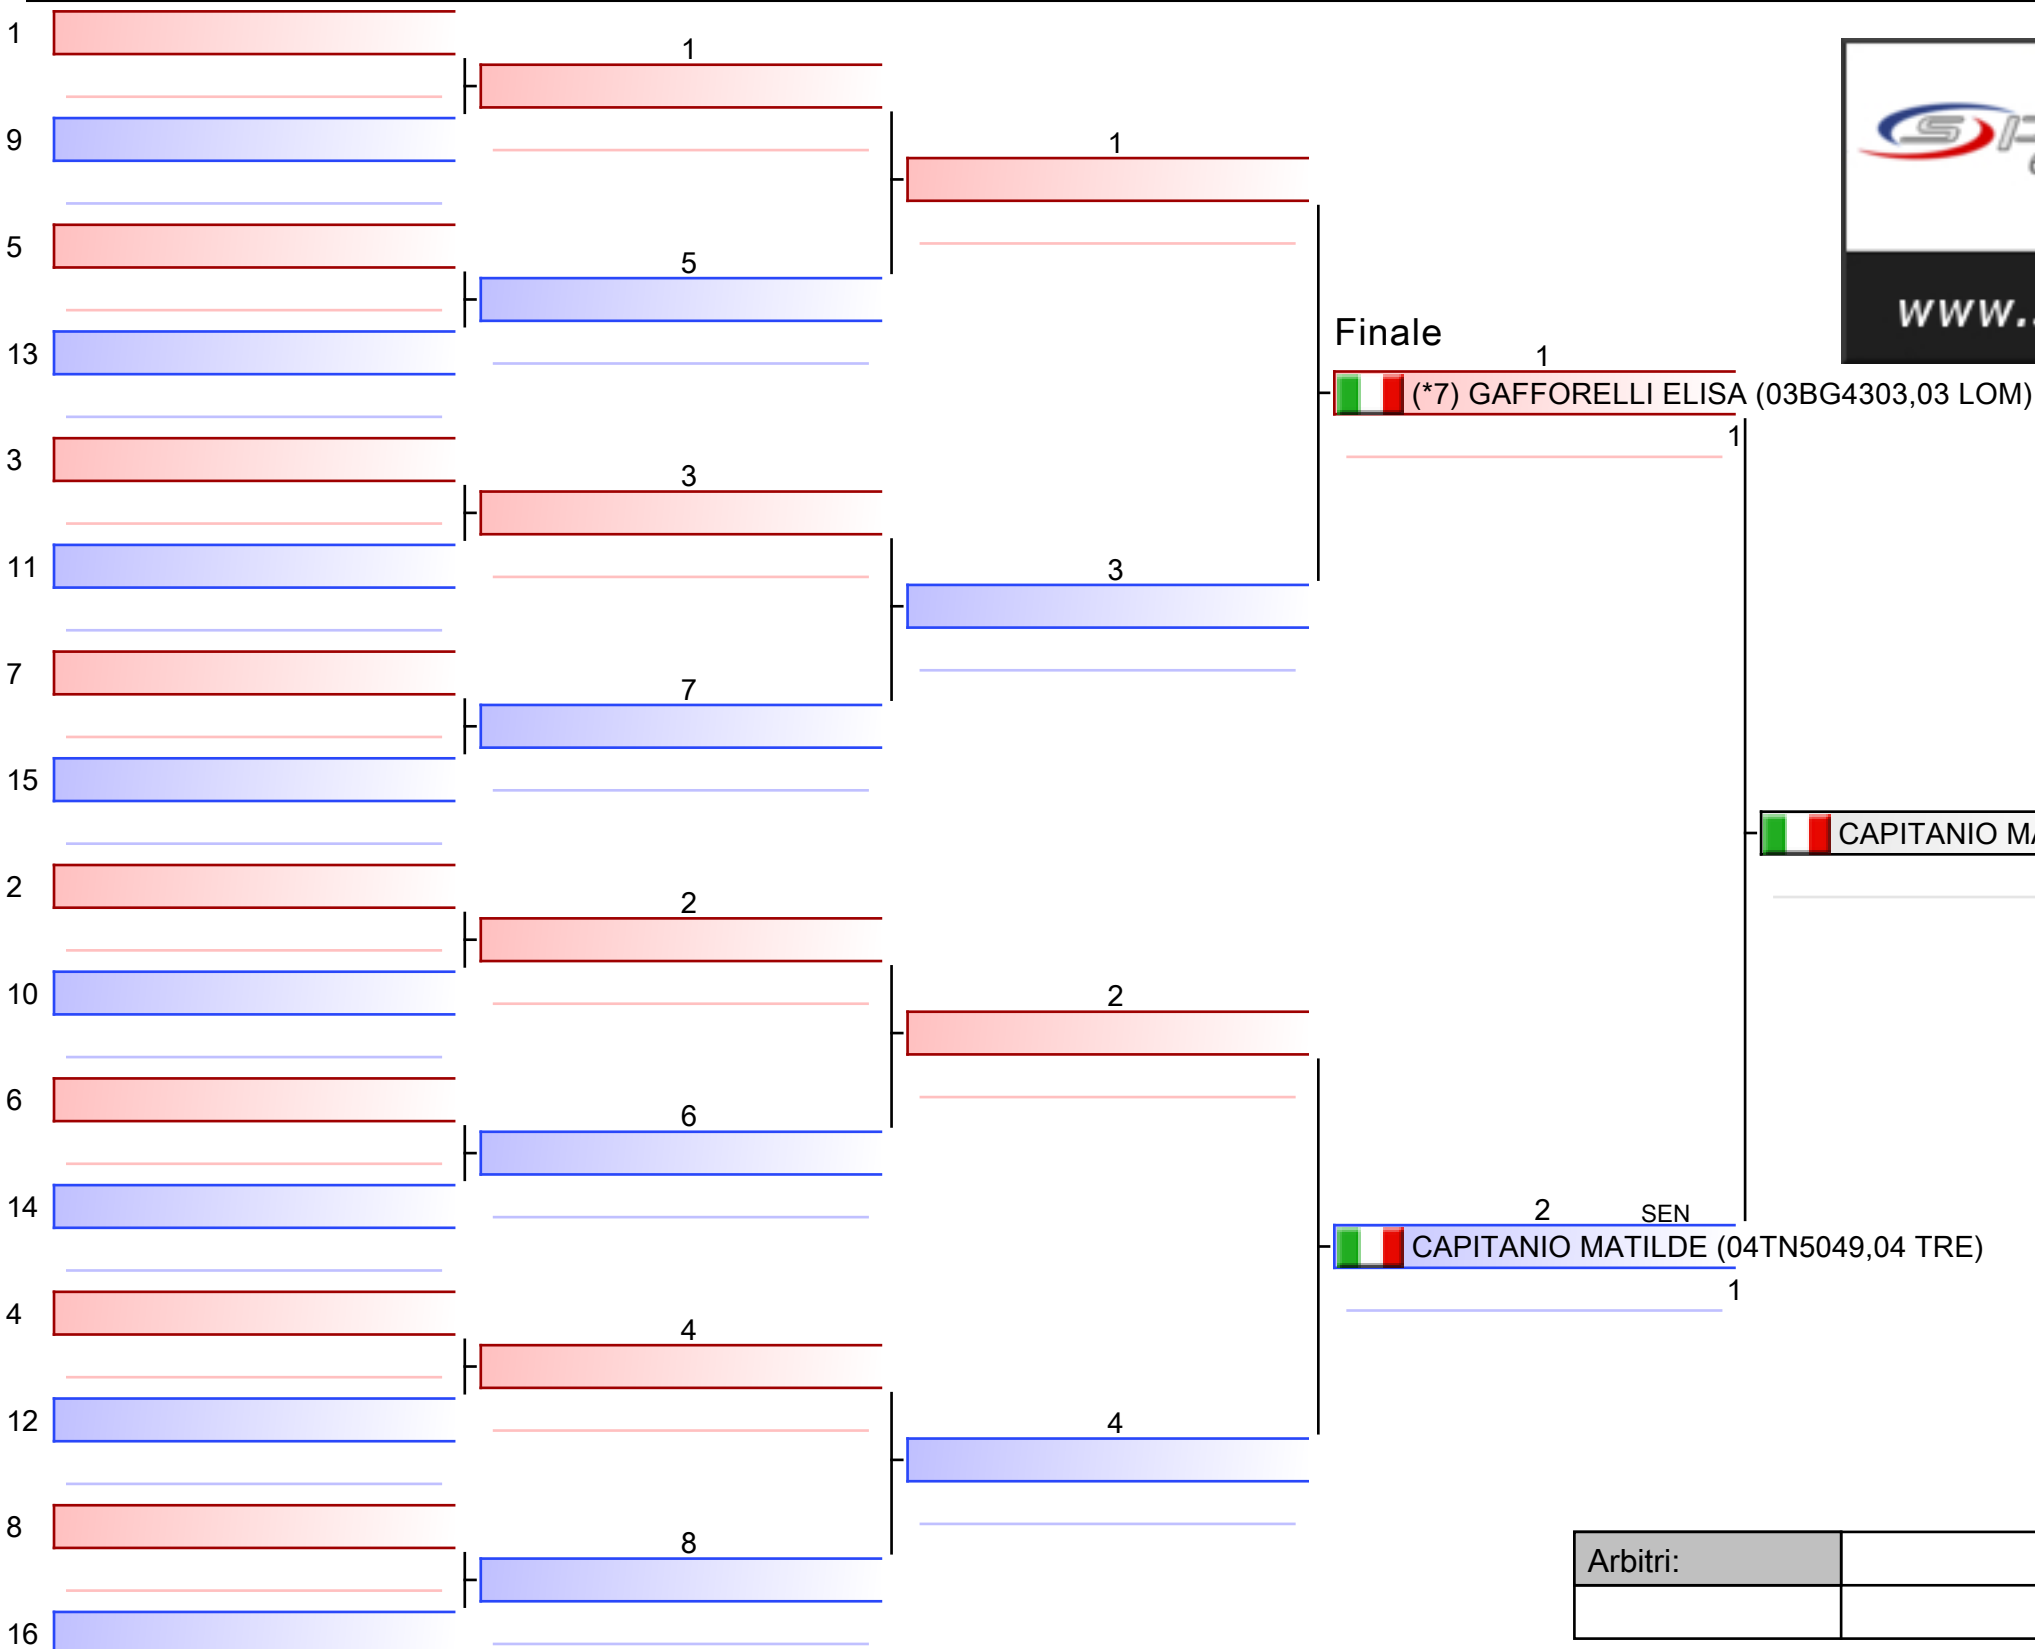

1. CAPITANIO MATILDE (04TN5049)
2. GAFFORELLI ELISA (03BG4303)
3. ONORI GIORGIA (12RM0061)
3. PIANTINI CATERINA (09AR4742)
5. DI DOMENICO CHIARA (15NA1862)
5. ARIOSTO MYRIAM (15NA1862)
7. CASELLI VICTORIA (09FI3732)
7. BOSCO ALICE (01TO3094)

*Testa di serie

Arbitri: