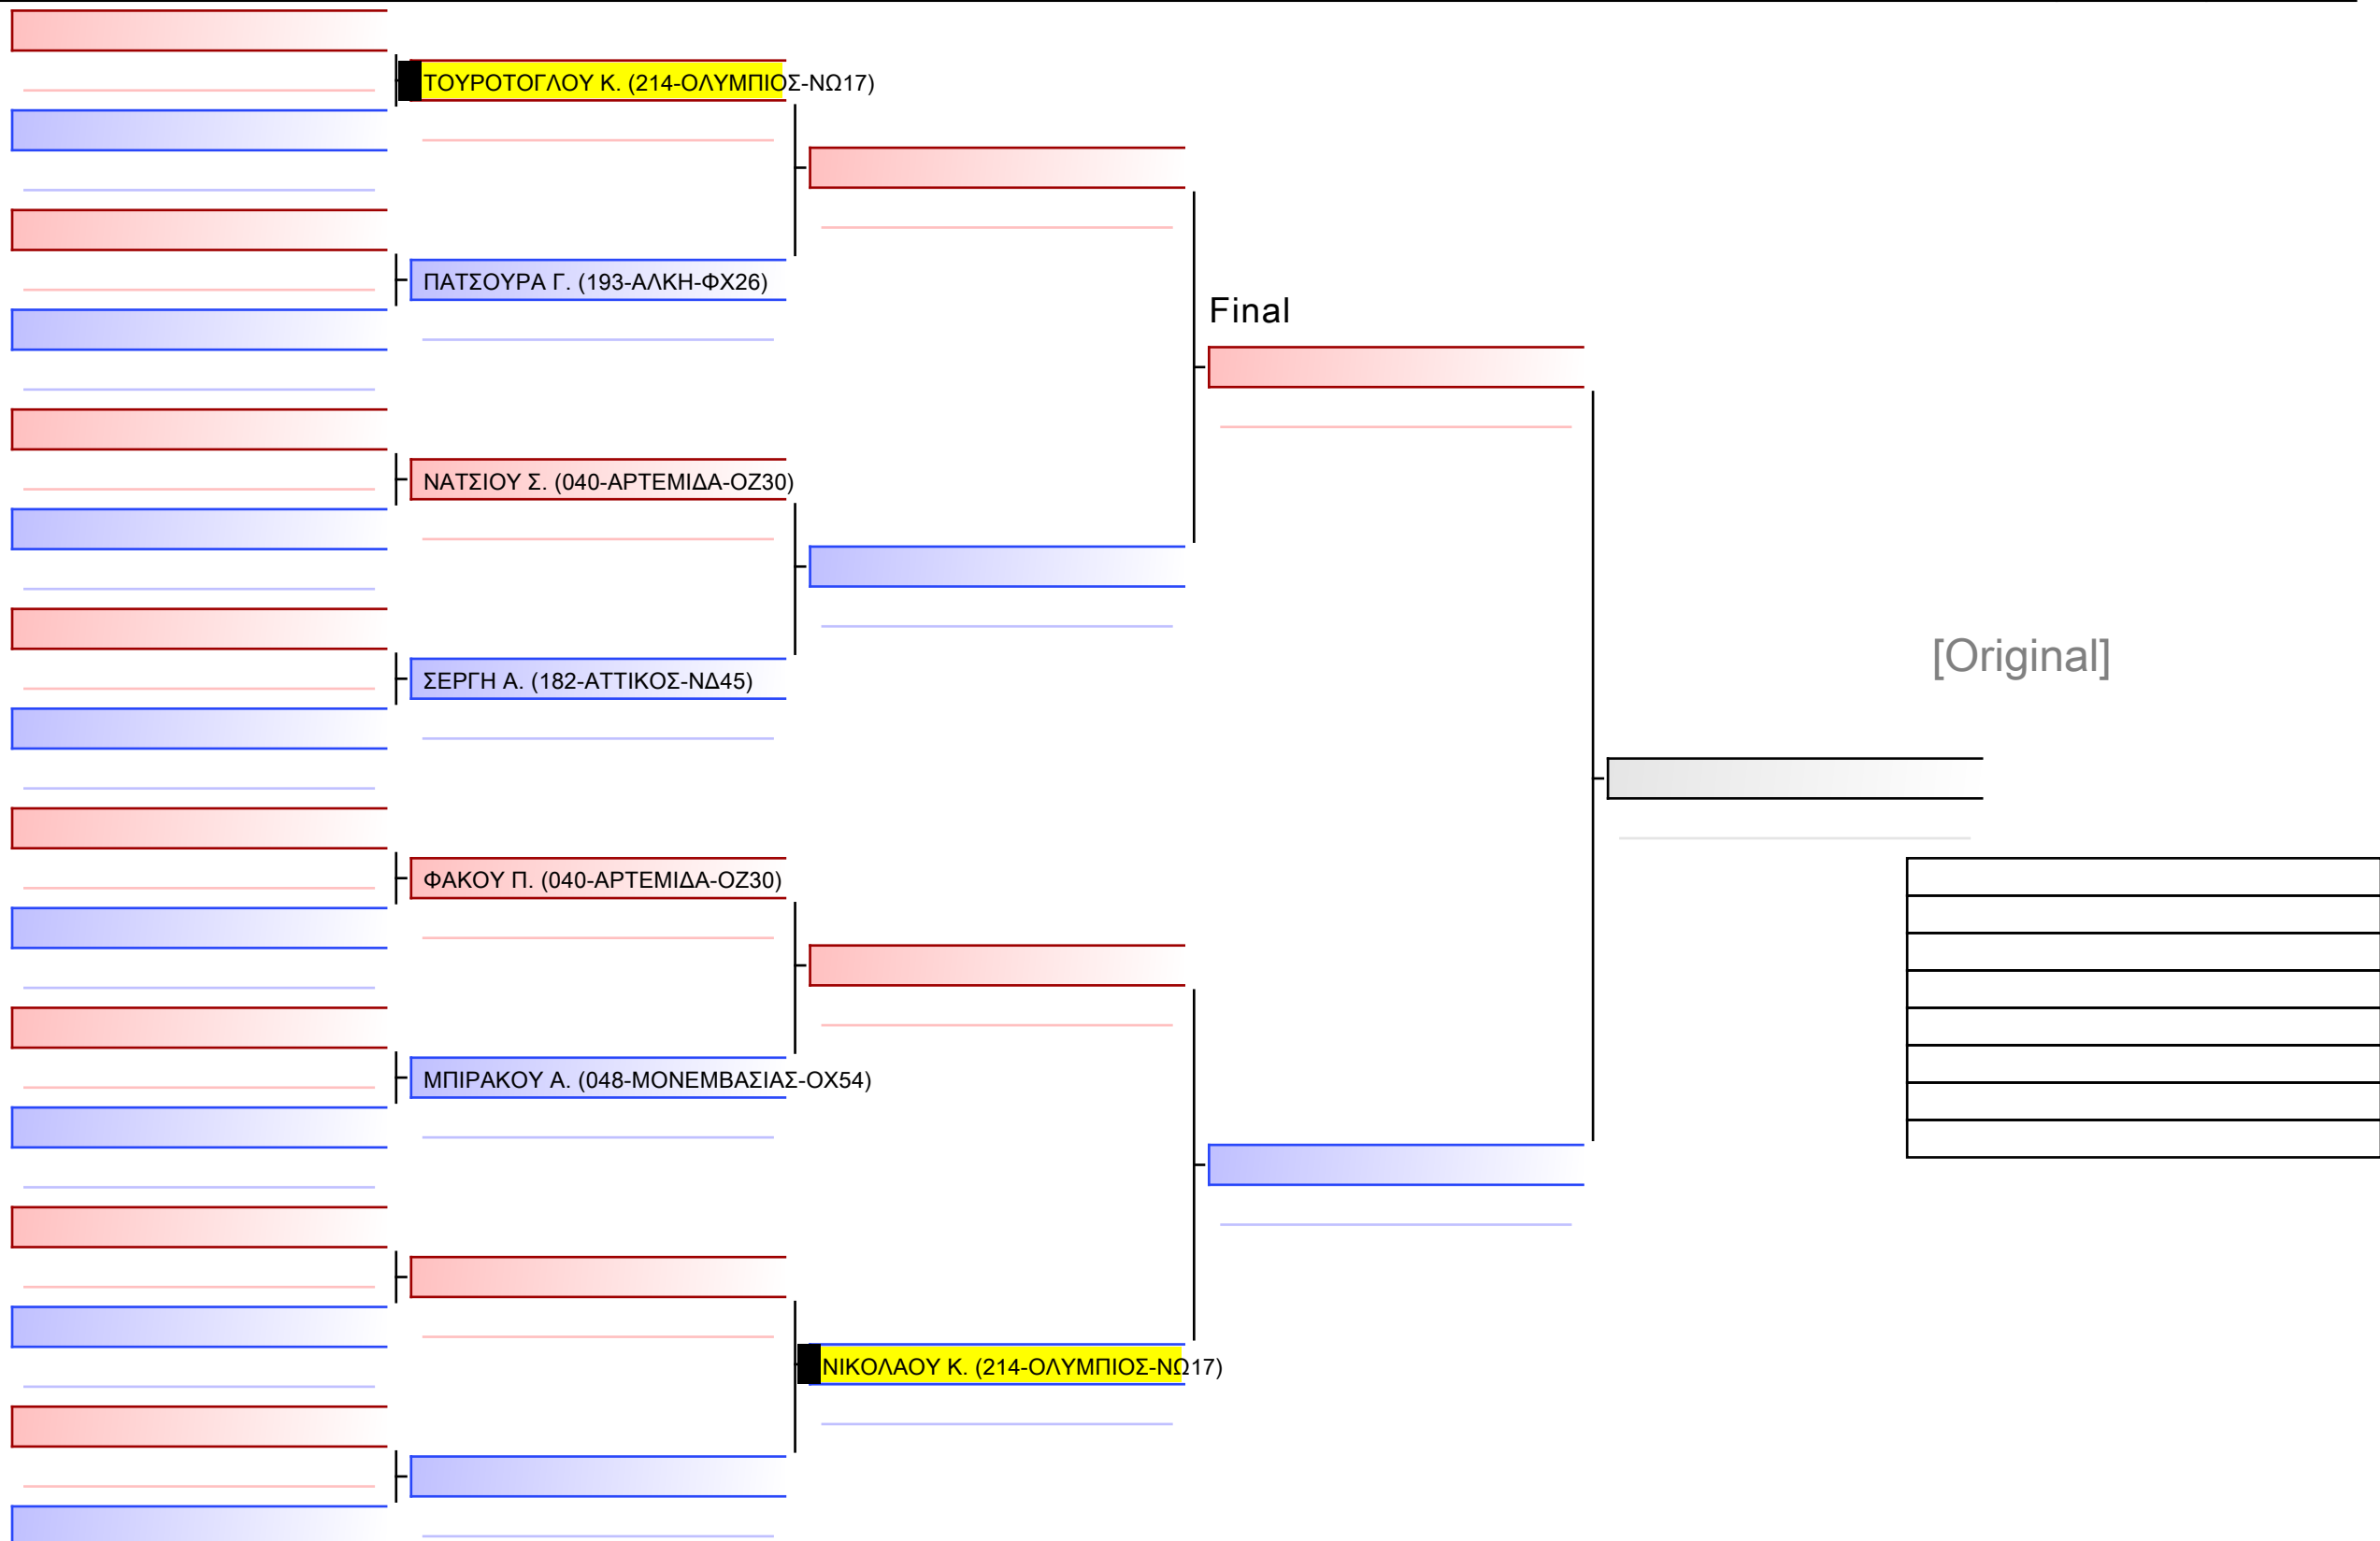

ΑΓΩΝ ΗΜΙΕΠΑΦΗΣ ΚΟΡΑΣΙΔΕΣ 12-14 ΕΤΩΝ -63κλ

28° ΠΑΝΕΛΛΗΝΙΟ ΠΡΩΤΑΘΛΗΜΑ ΠΑΓΚΡΑΤΙΟΥ 2024, ΑΘΗΝΑ 19-20&21 ΑΠΡ, Σιπύλου 16, 12351 Αγ. Βαρβάρα Αττικής, GRE - 214-ΟΛΥΜΠΙΟΣ-ΝΩ17

Ring

Pool

1/1