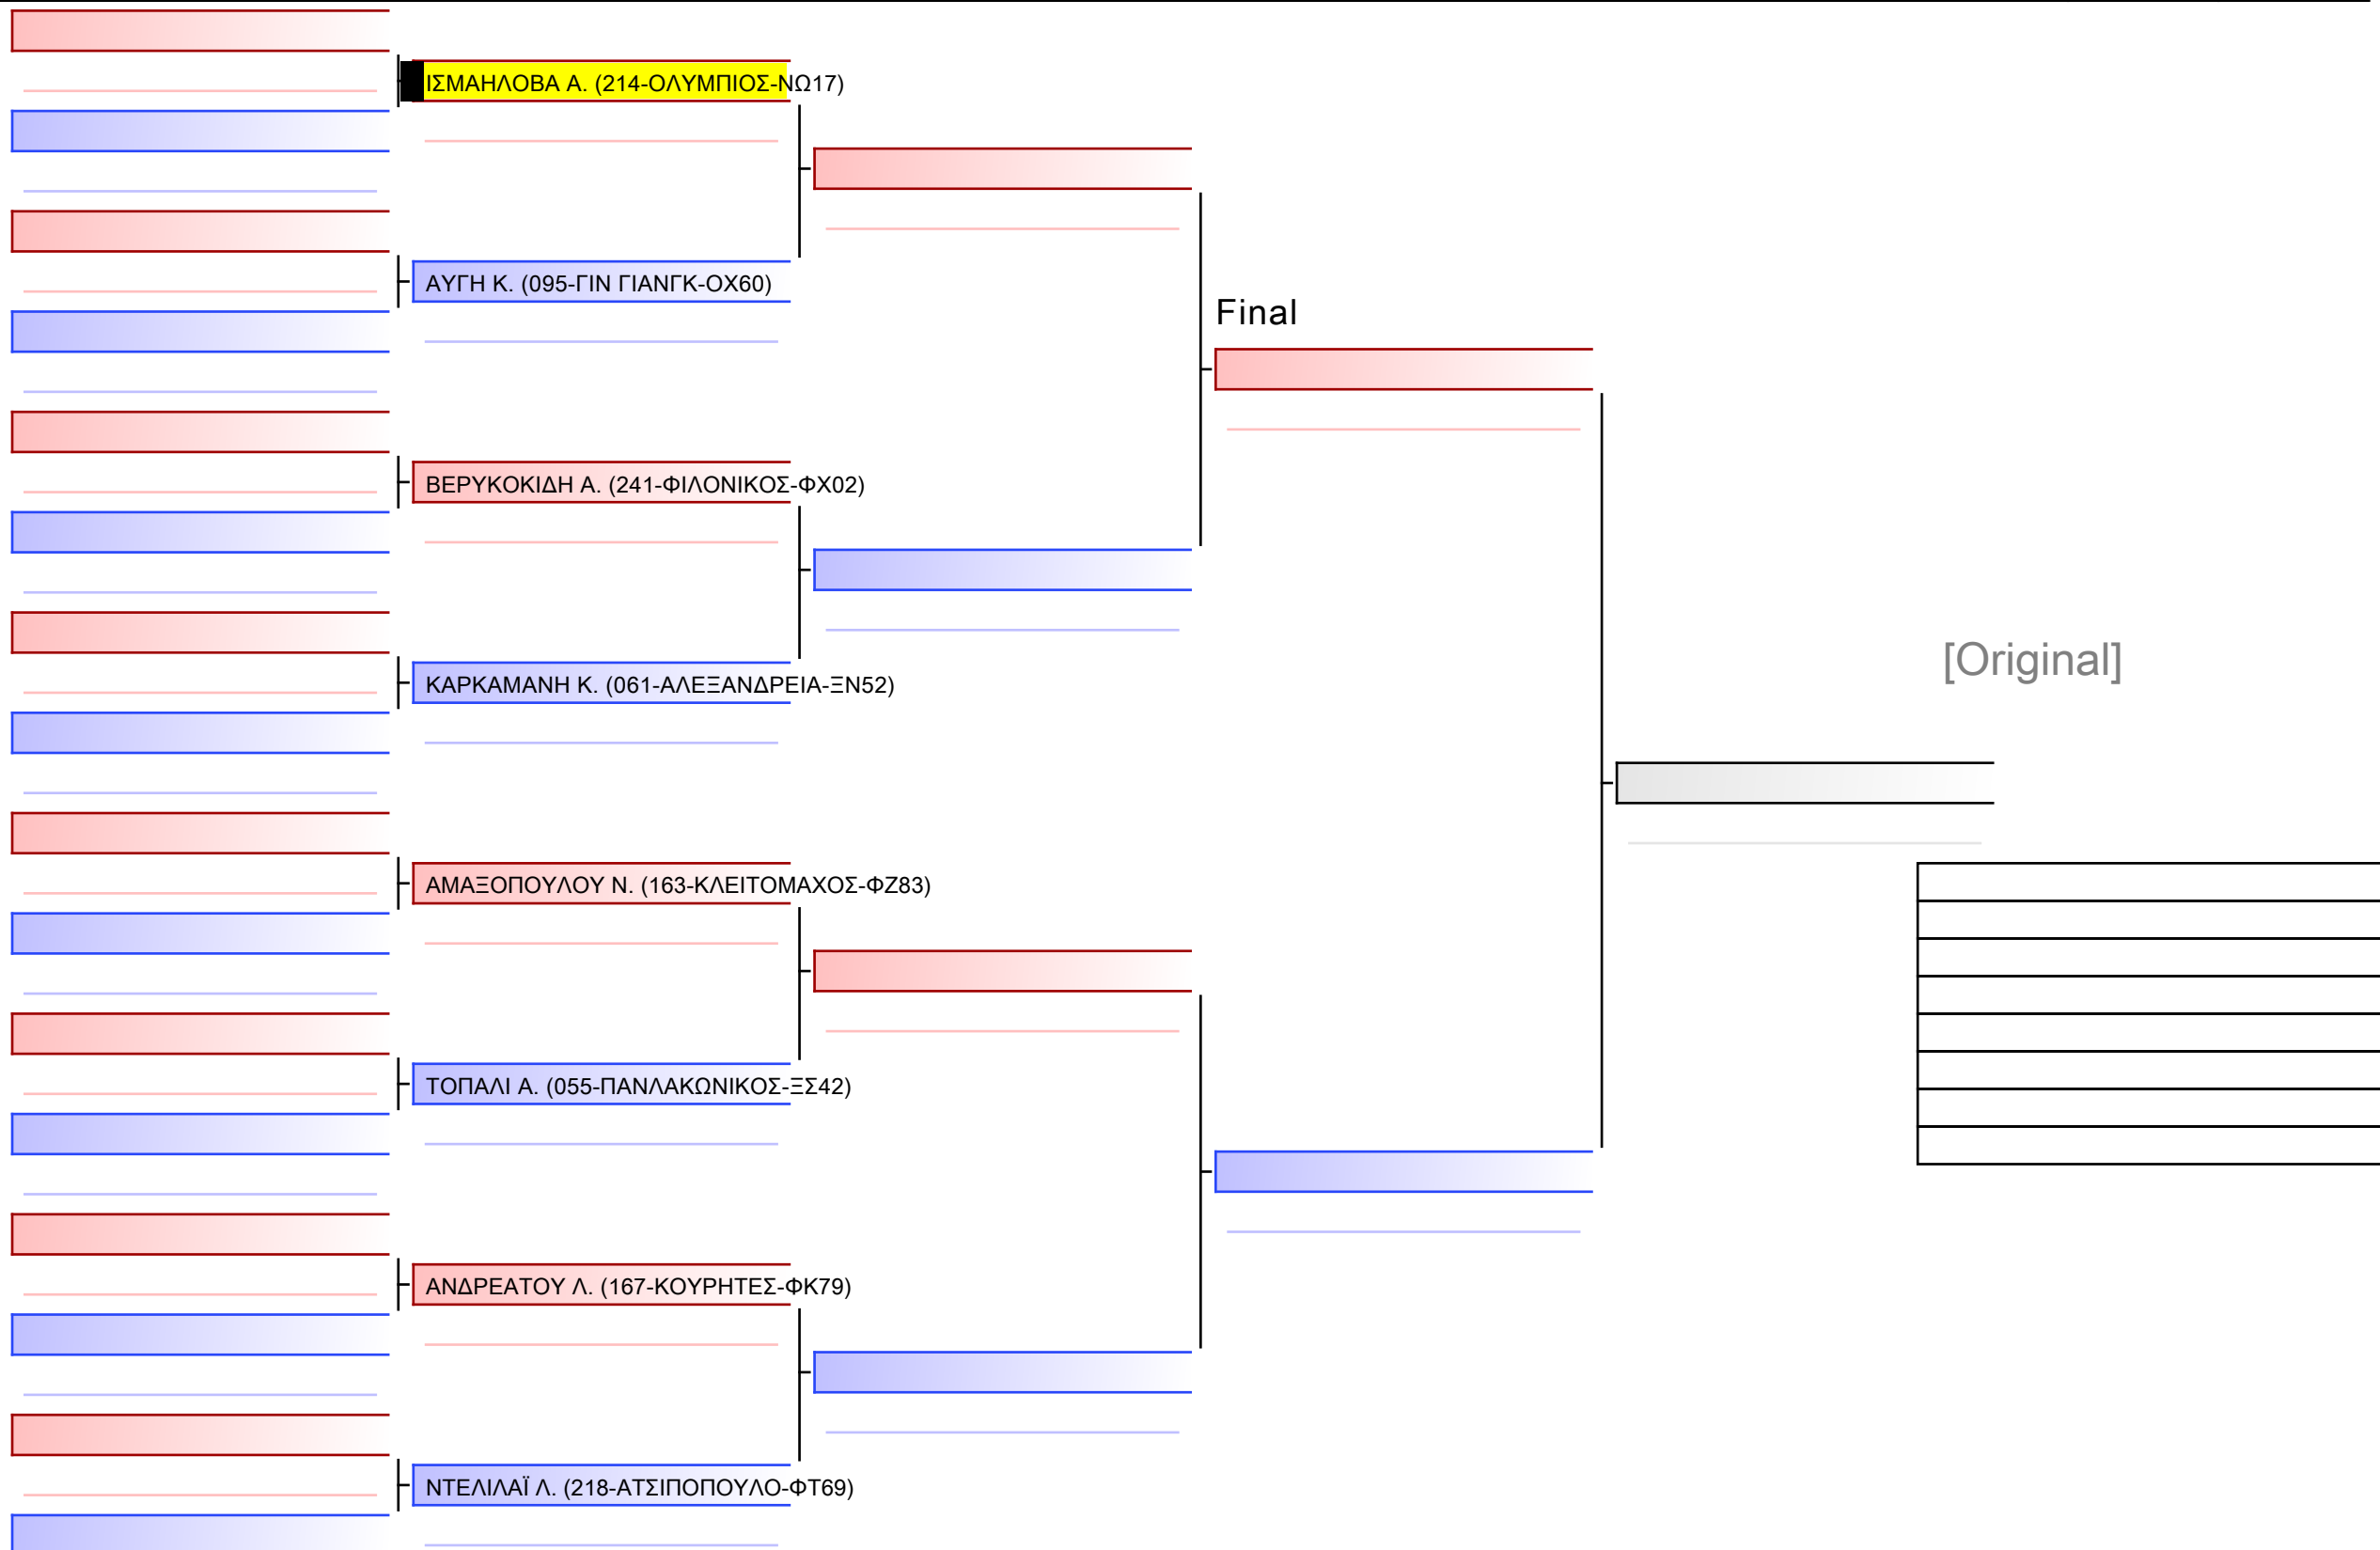

[Original]

ΑΓΩΝ ΗΜΙΕΠΑΦΗΣ ΝΕΑΝΙΔΩΝ -52κλ

28° ΠΑΝΕΛΛΗΝΙΟ ΠΡΩΤΑΘΛΗΜΑ ΠΑΓΚΡΑΤΙΟΥ 2024, ΑΘΗΝΑ 19-20&21 ΑΠΡ, Σιπύλου 16, 12351 Αγ. Βαρβάρα Αττικής, GRE - 214-ΟΛΥΜΠΙΟΣ-ΝΩ17

Ring

Pool

1/1

ΑΓΩΝ ΗΜΙΕΠΑΦΗΣ ΝΕΑΝΙΔΩΝ -57κλ