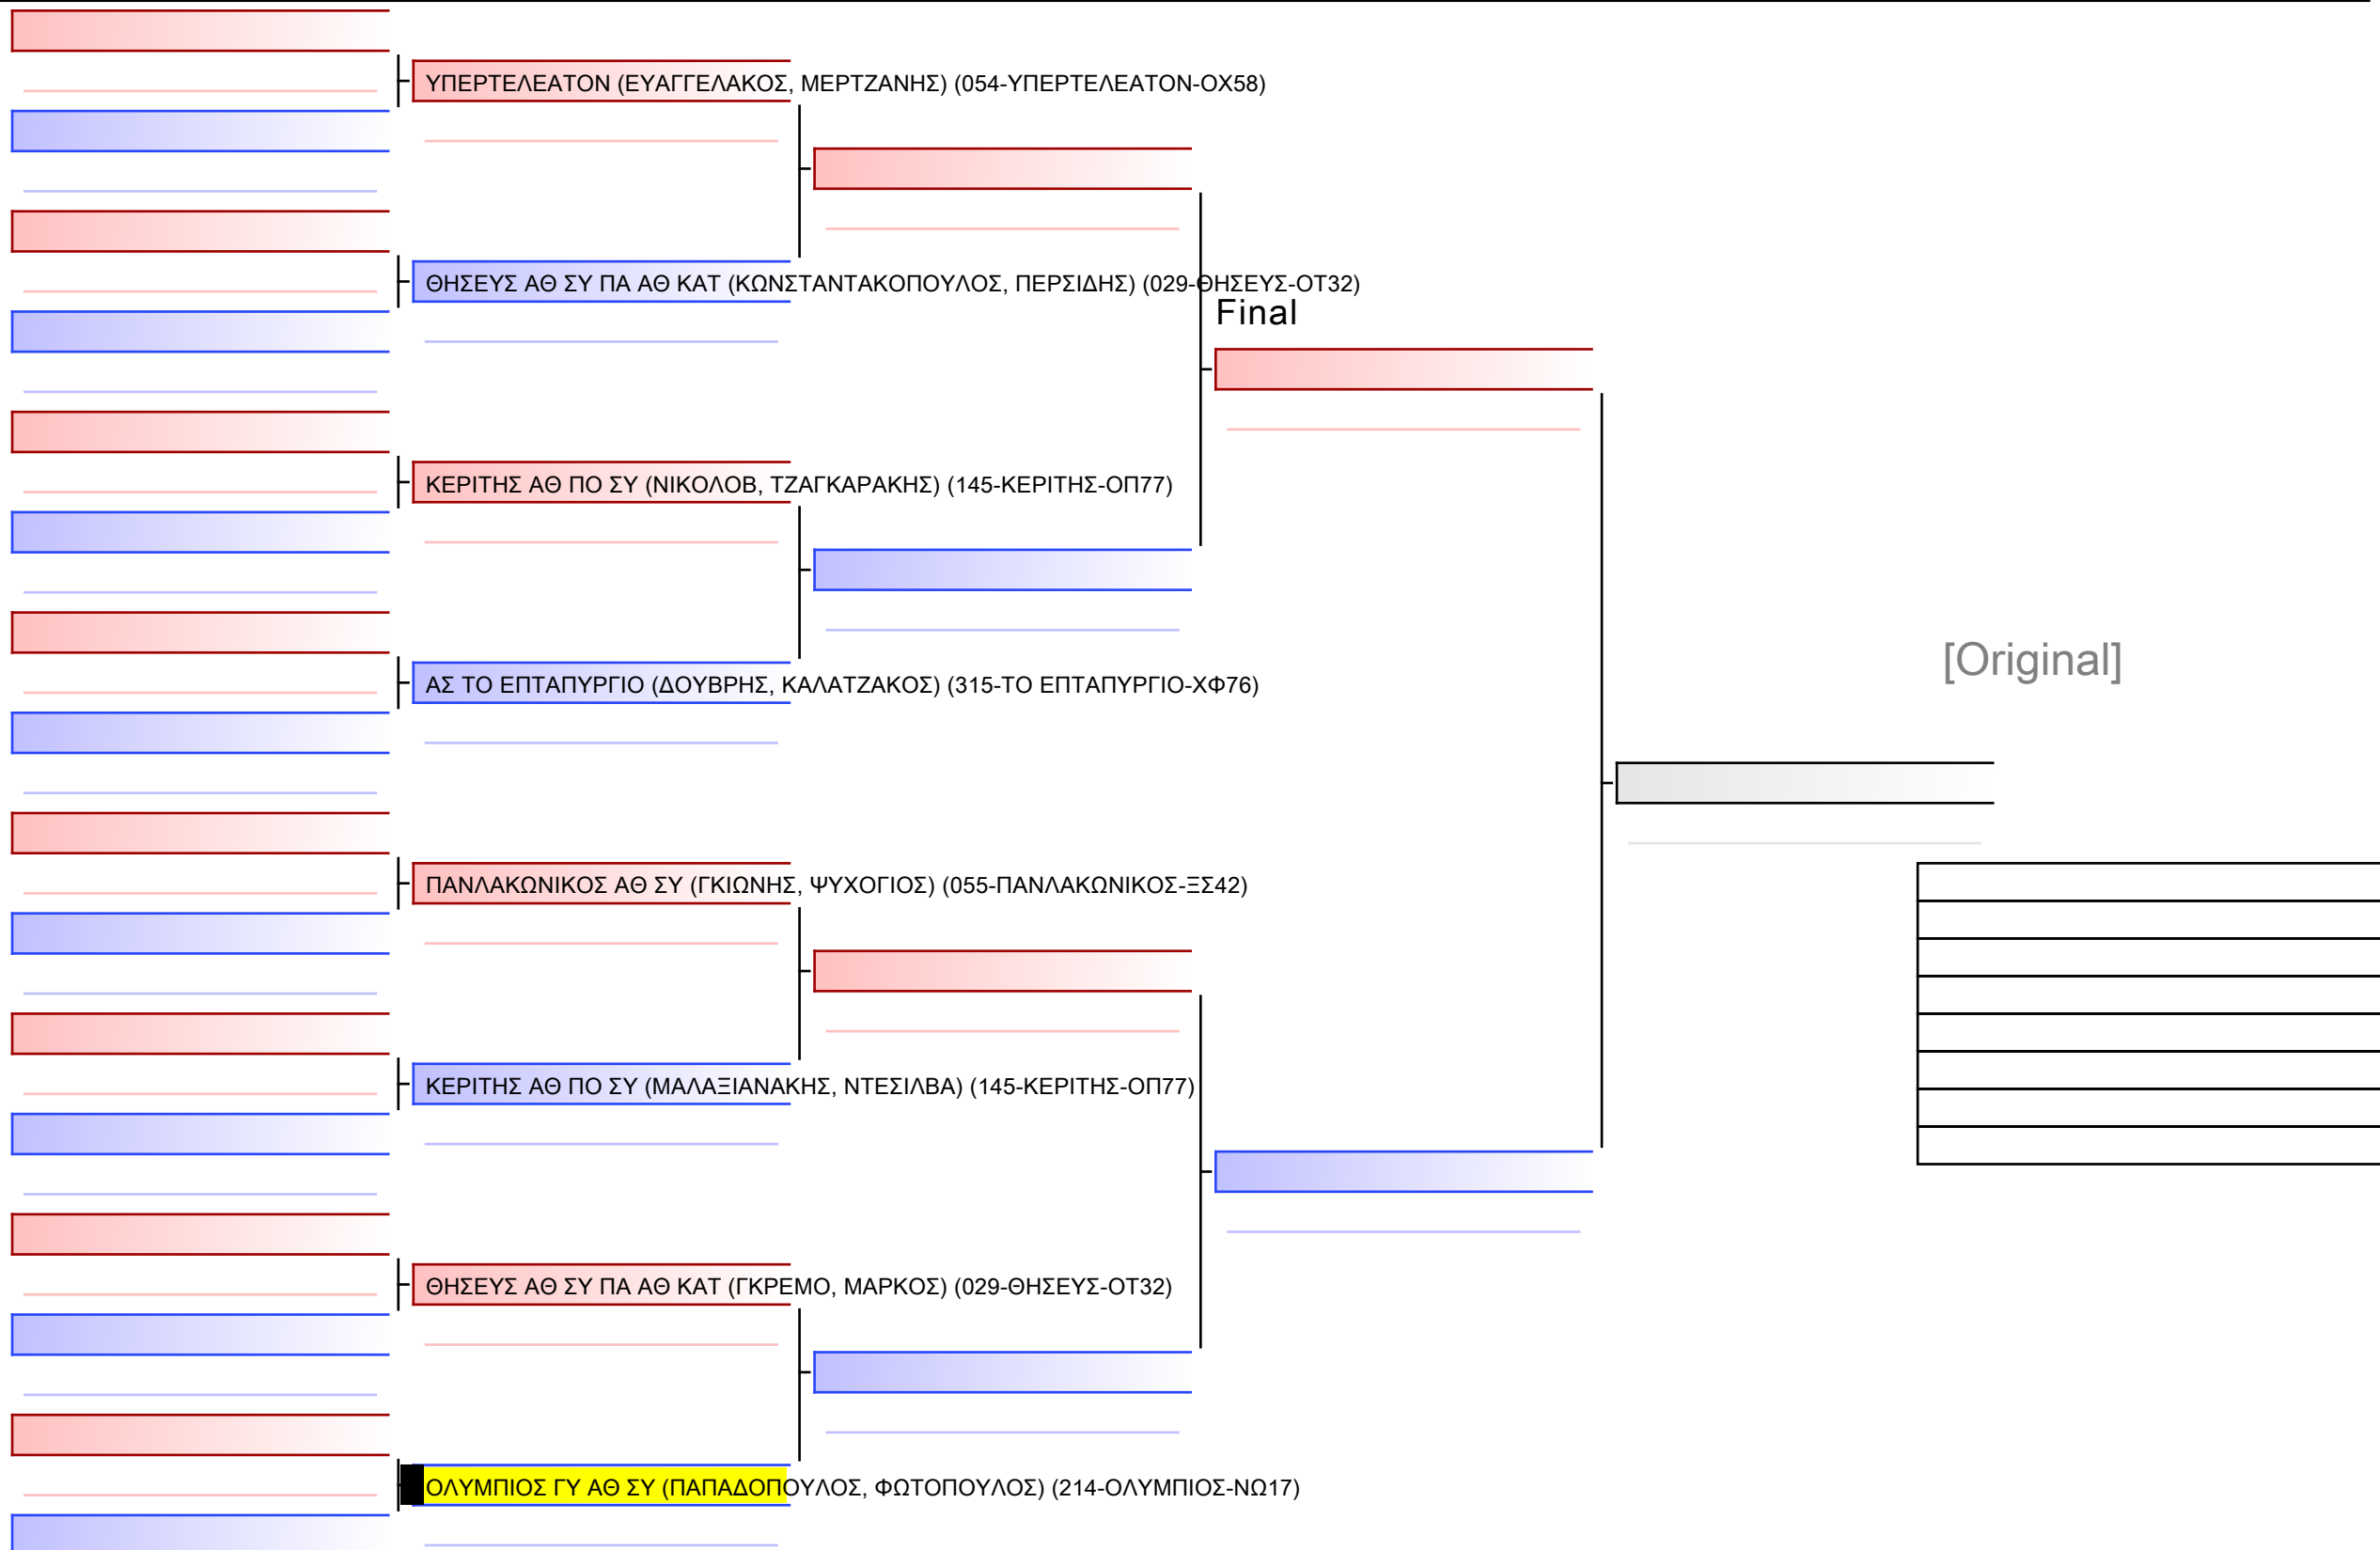

ΠΑΛΑΙΣΜΑΤΑ ΕΦΗΒΩΝ

28° ΠΑΝΕΛΛΗΝΙΟ ΠΡΩΤΑΘΛΗΜΑ ΠΑΓΚΡΑΤΙΟΥ 2024, ΑΘΗΝΑ 19-20&21 ΑΠΡ, Σιπύλου 16, 12351 Αγ. Βαρβάρα Αττικής, GRE - 214-ΟΛΥΜΠΙΟΣ-ΝΩ17

Ring

Pool

1/1