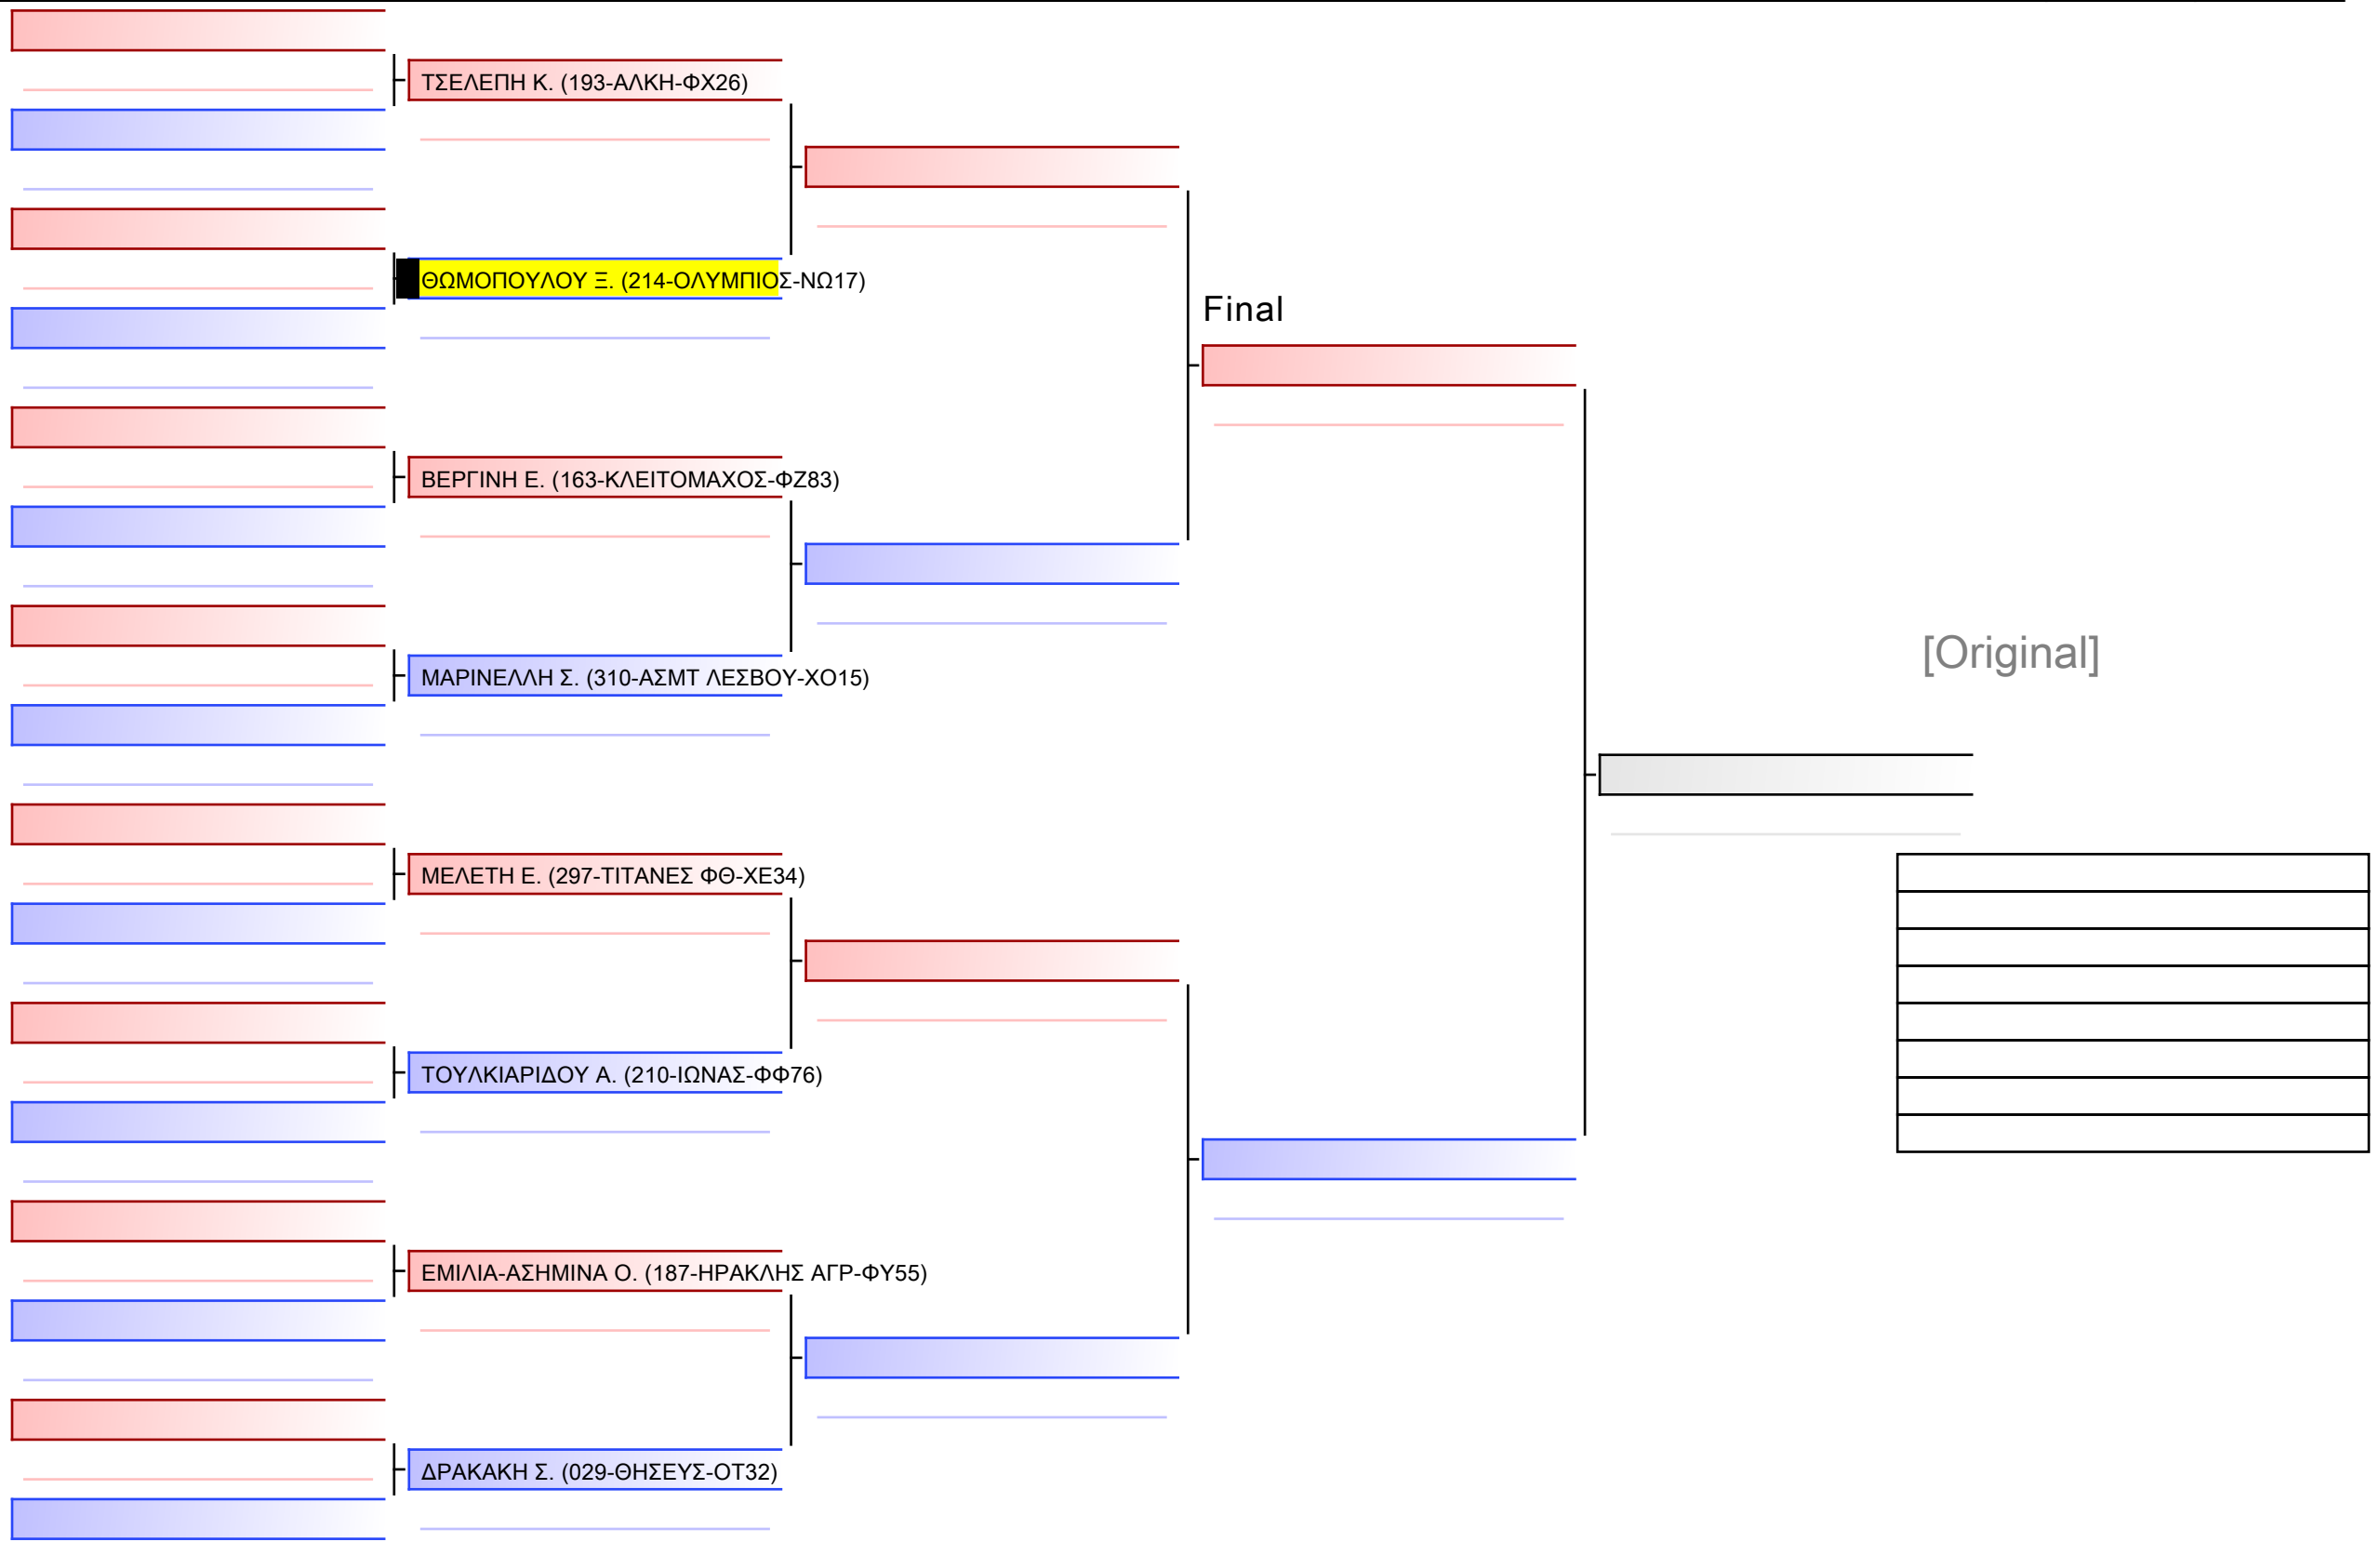

ΚΑΤΩ ΠΑΓΚΡΑΤΙΟ ΝΕΑΝΙΔΩΝ -57κλ

28° ΠΑΝΕΛΛΗΝΙΟ ΠΡΩΤΑΘΛΗΜΑ ΠΑΓΚΡΑΤΙΟΥ 2024, ΑΘΗΝΑ 19-20&21 ΑΠΡ, Σιπύλου 16, 12351 Αγ. Βαρβάρα Αττικής, GRE - 214-ΟΛΥΜΠΙΟΣ-ΝΩ17

Ring

Pool

1/1