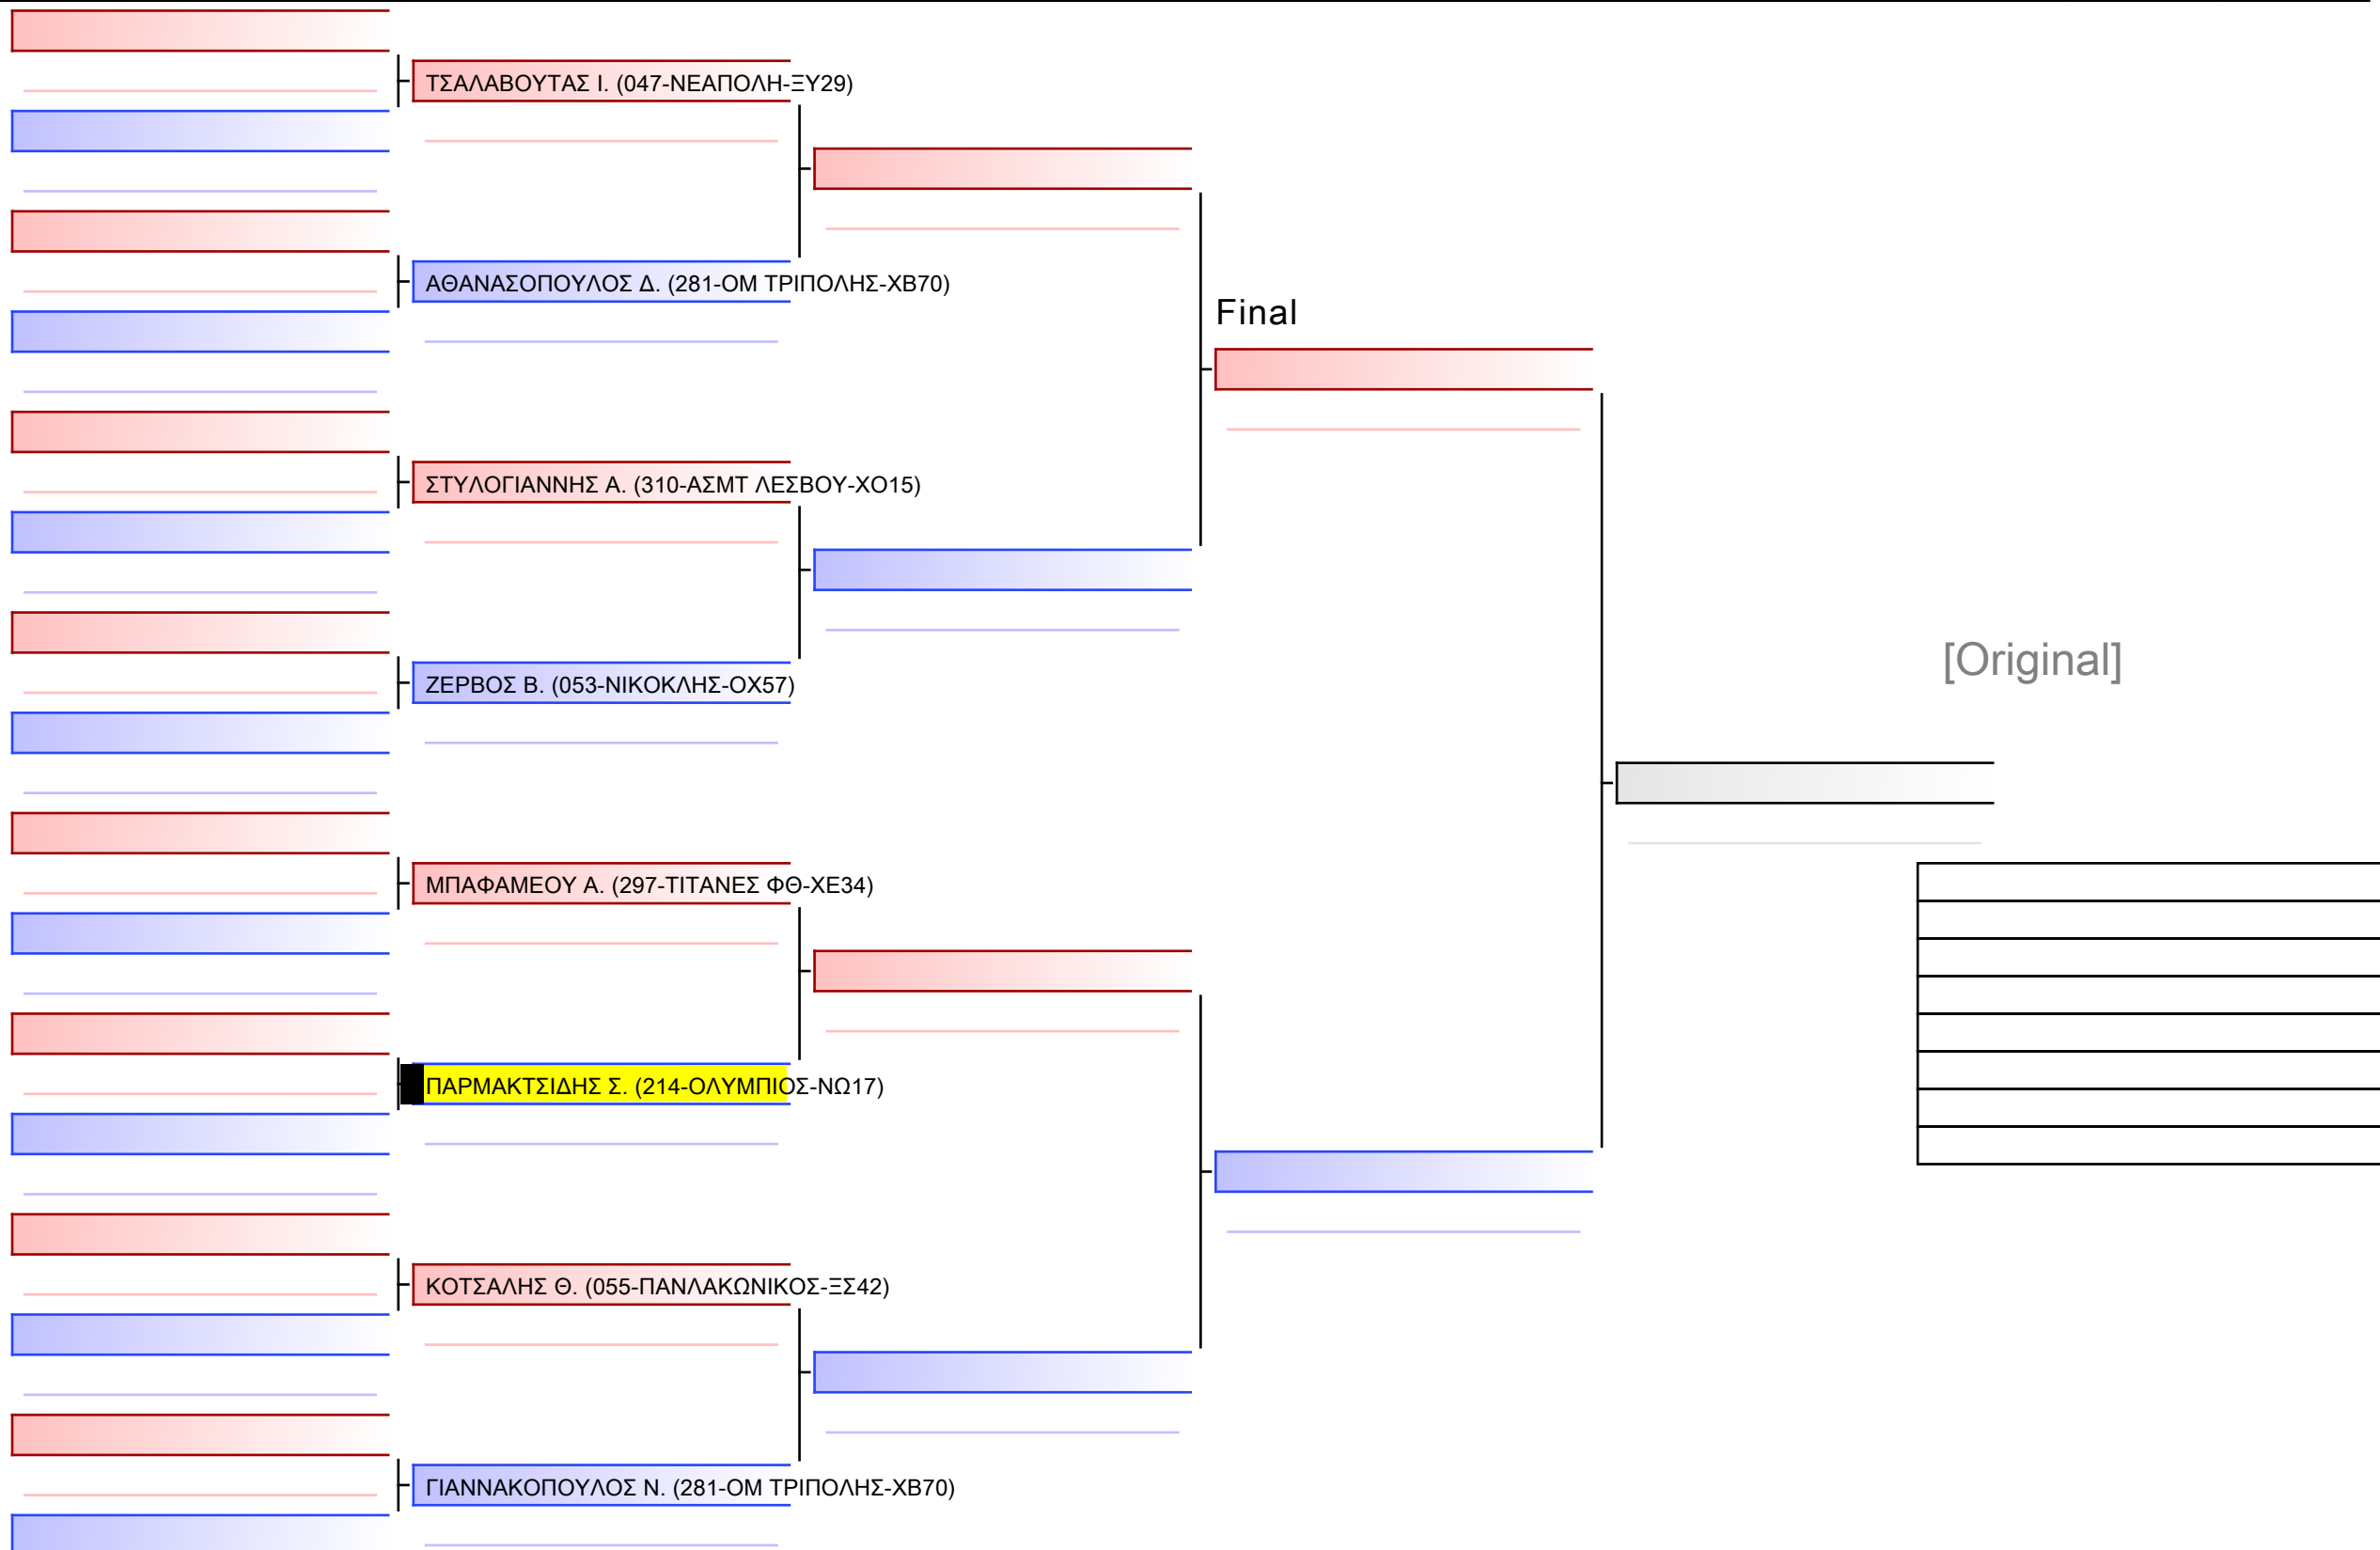

ΑΓΩΝ ΗΜΙΕΠΑΦΗΣ ΠΑΙΔΕΣ 12-14 ΕΤΩΝ -50κλ

28° ΠΑΝΕΛΛΗΝΙΟ ΠΡΩΤΑΘΛΗΜΑ ΠΑΓΚΡΑΤΙΟΥ 2024, ΑΘΗΝΑ 19-20&21 ΑΠΡ, Σιπύλου 16, 12351 Αγ. Βαρβάρα Αττικής, GRE - 214-ΟΛΥΜΠΙΟΣ-ΝΩ17

Ring

Pool

1/1