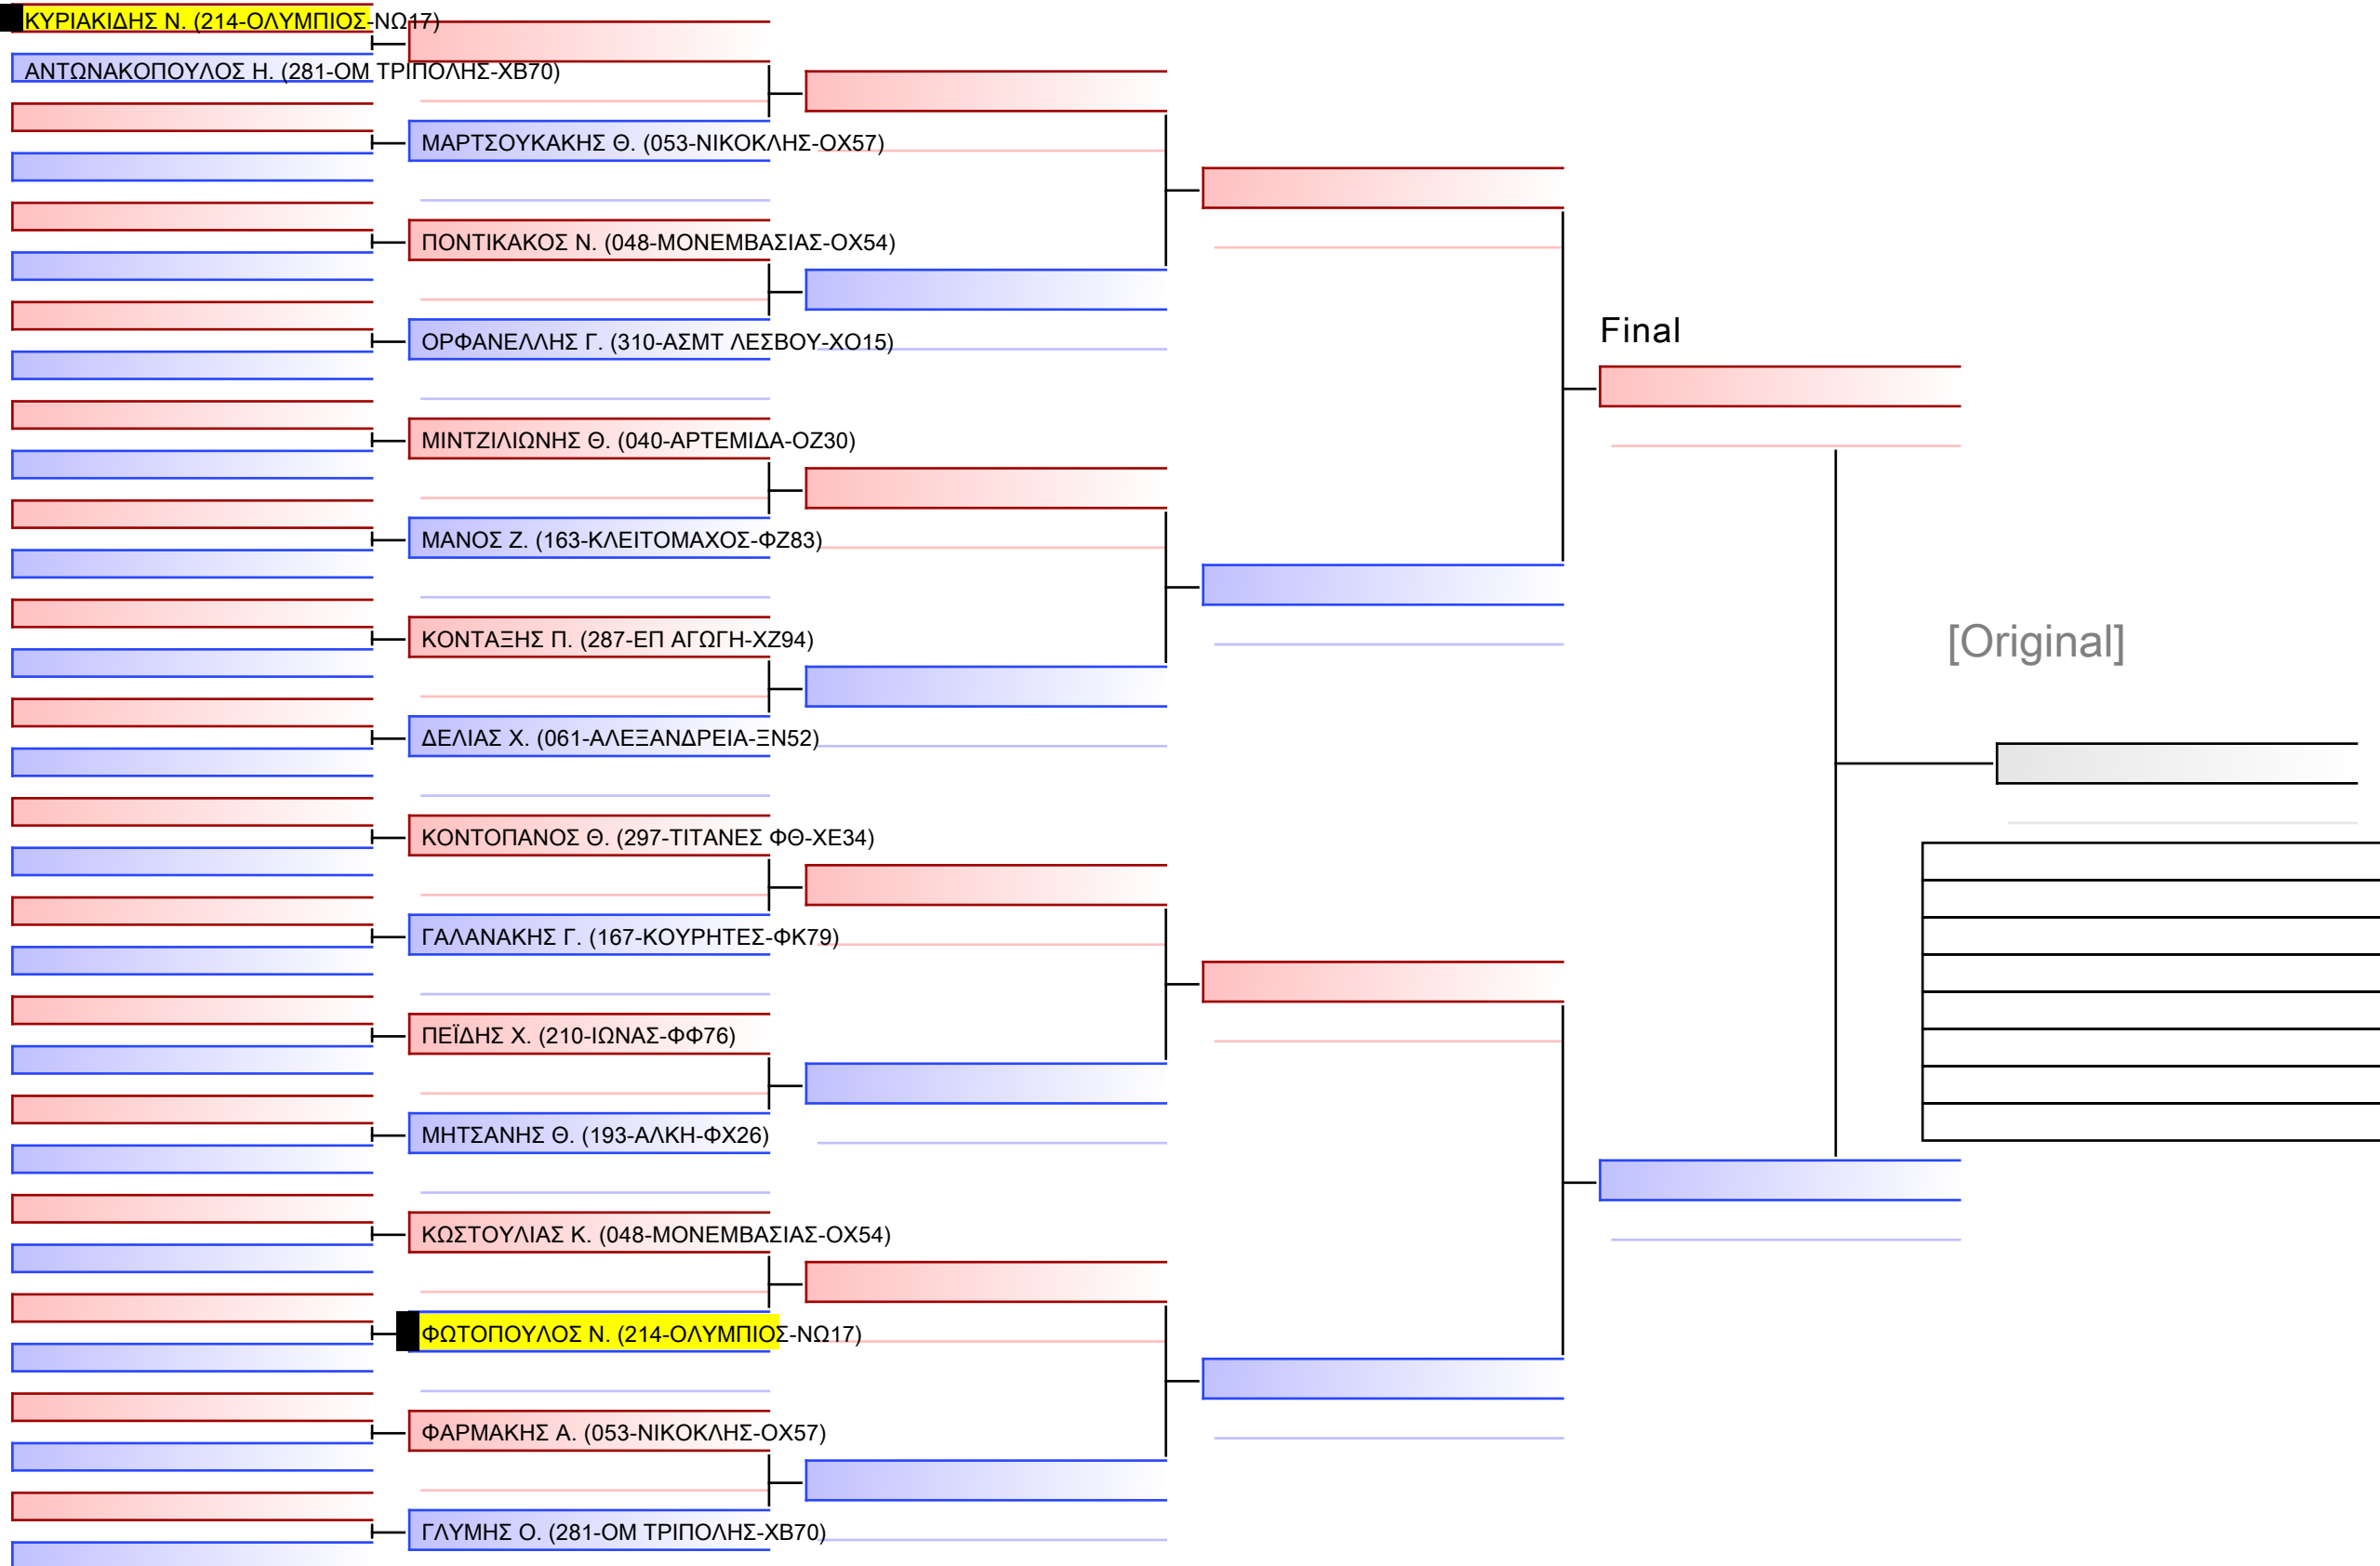

Ring

Pool

1/1

ΑΓΩΝ ΗΜΙΕΠΑΦΗΣ ΕΦΗΒΩΝ -81κλ

28° ΠΑΝΕΛΛΗΝΙΟ ΠΡΩΤΑΘΛΗΜΑ ΠΑΓΚΡΑΤΙΟΥ 2024, ΑΘΗΝΑ 19-20&21 ΑΠΡ, Σιπύλου 16, 12351 Αγ. Βαρβάρα Αττικής, GRE - 214-ΟΛΥΜΠΙΟΣ-ΝΩ17

Ring

Pool

1/1