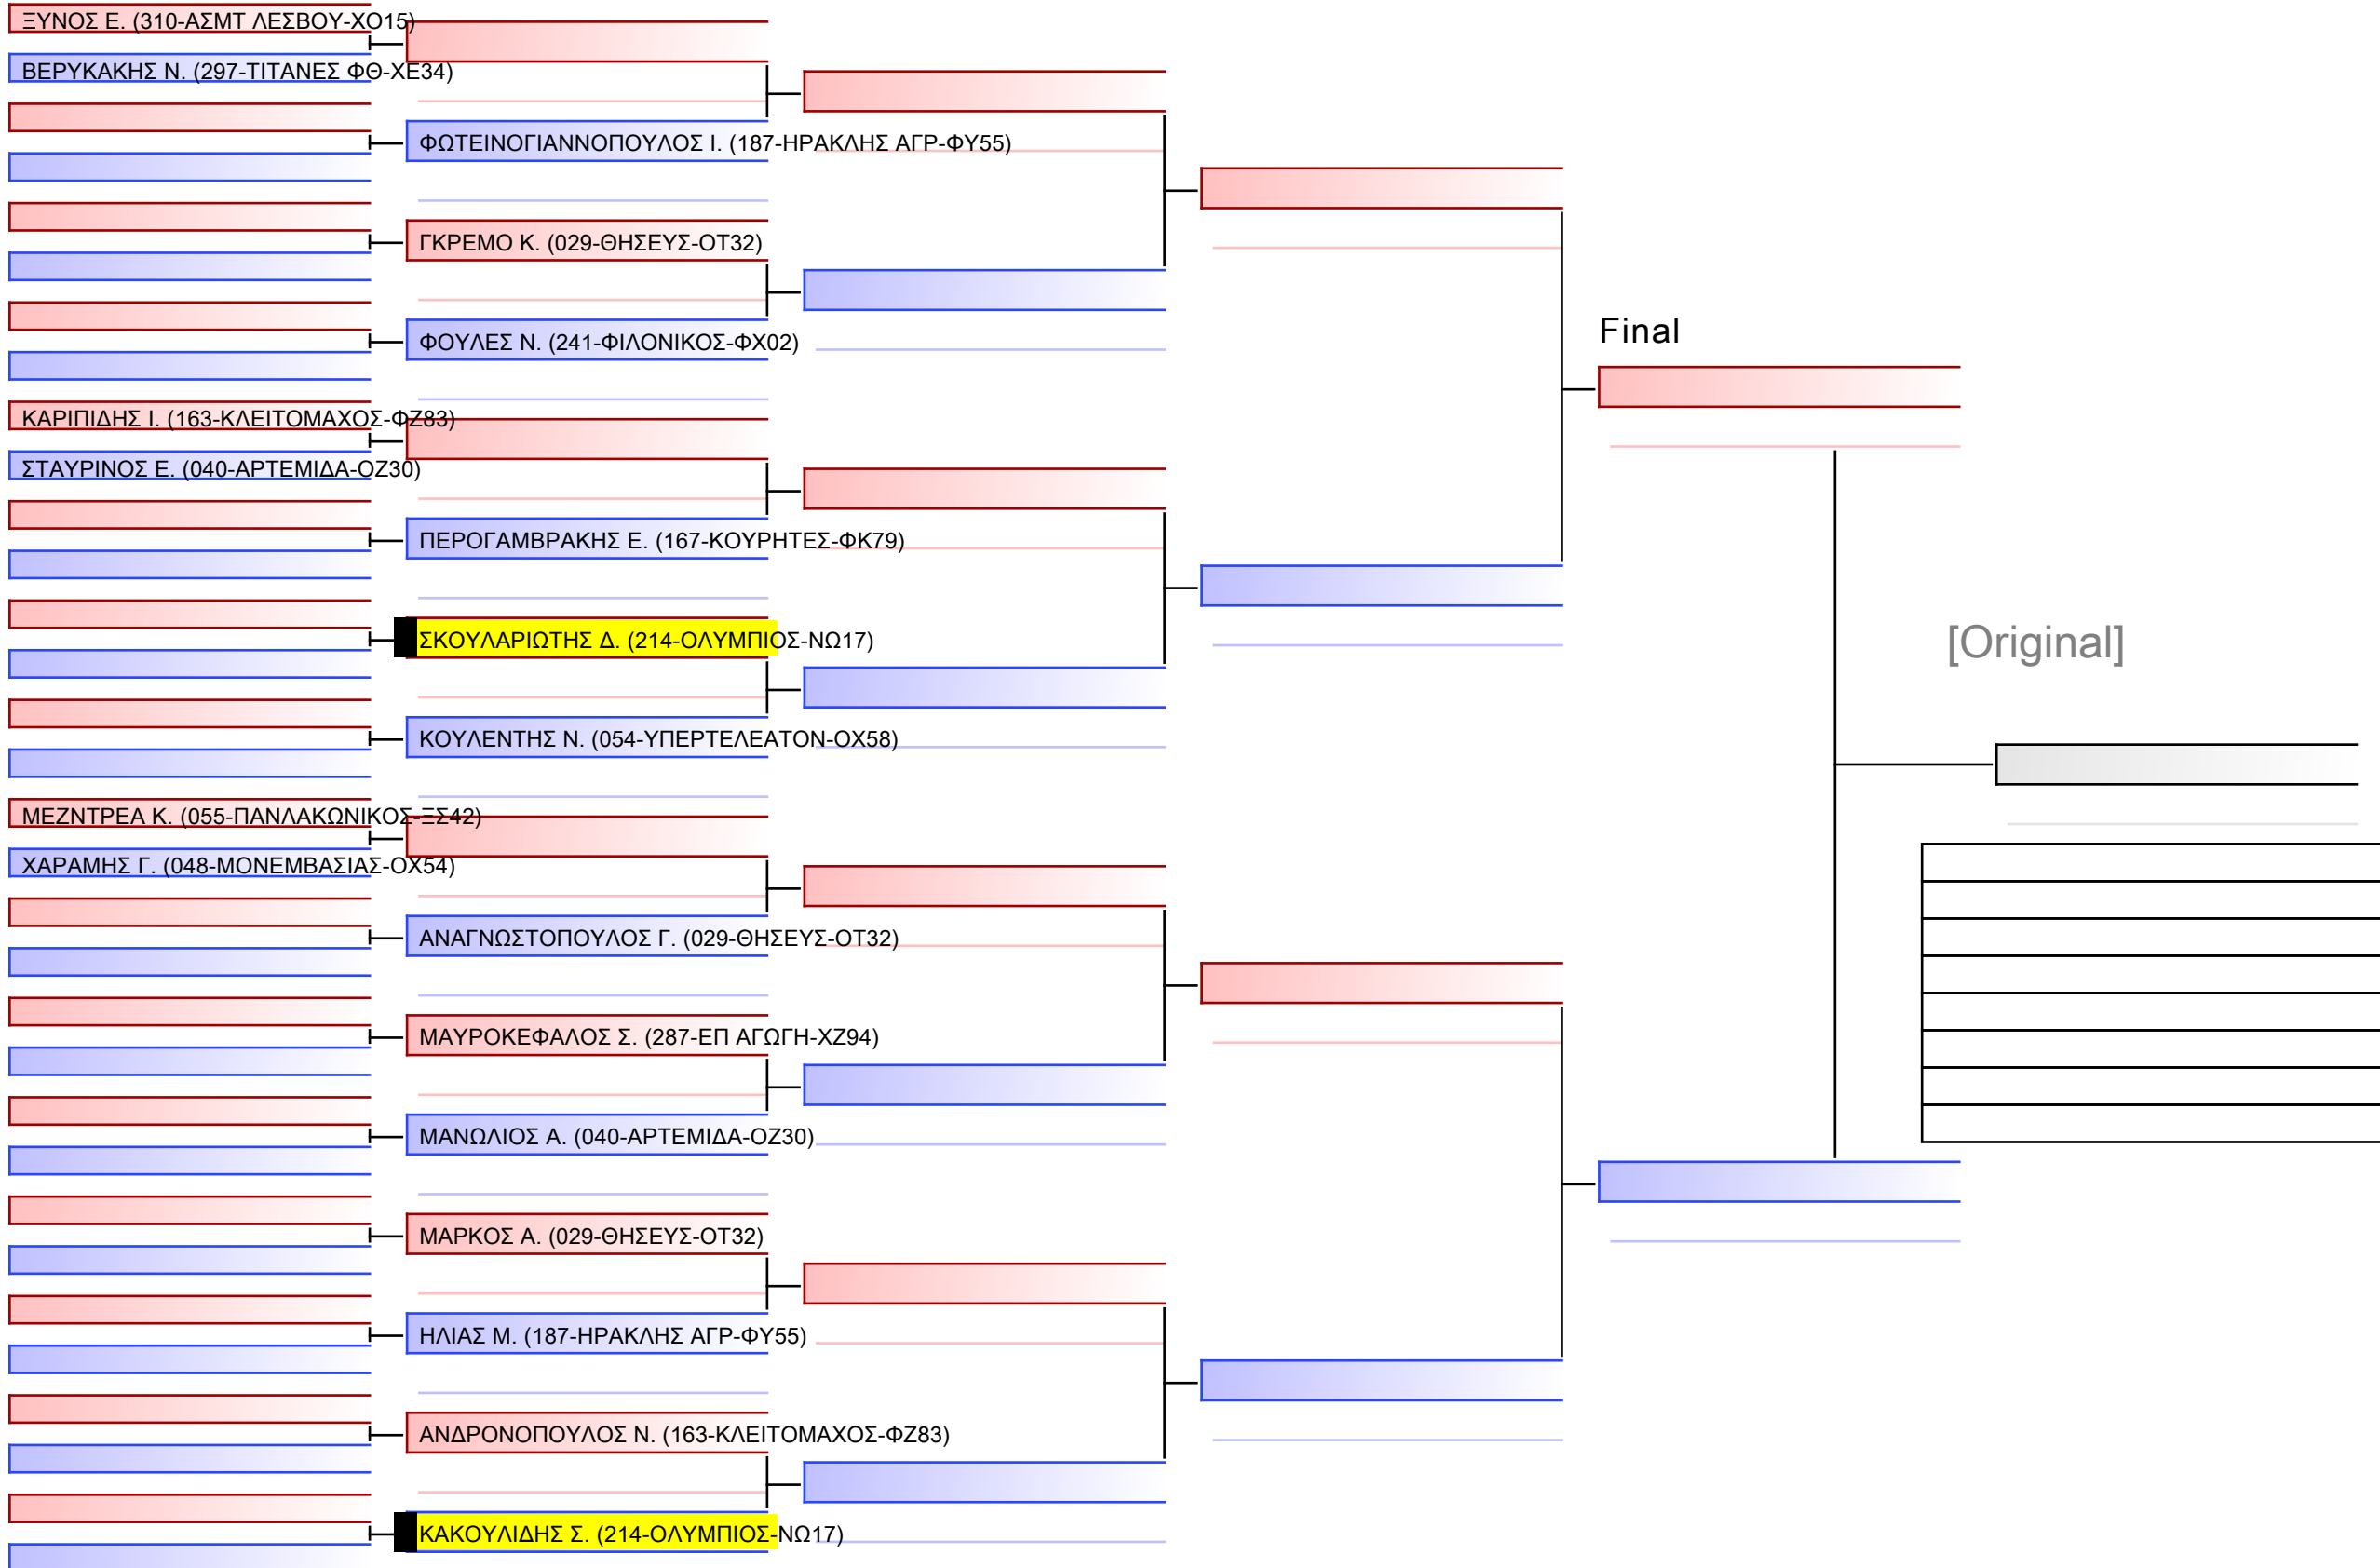

Final

[Original]

ΚΑΤΩ ΠΑΓΚΡΑΤΙΟ ΕΦΗΒΩΝ -73κλ

28° ΠΑΝΕΛΛΗΝΙΟ ΠΡΩΤΑΘΛΗΜΑ ΠΑΓΚΡΑΤΙΟΥ 2024, ΑΘΗΝΑ 19-20&21 ΑΠΡ, Σιπύλου 16, 12351 Αγ. Βαρβάρα Αττικής, GRE - 214-ΟΛΥΜΠΙΟΣ-ΝΩ17

Ring

Pool
1/1

ΚΥΡΙΑΚΙΔΗΣ Ν. (214-ΟΛΥΜΠΙΟΣ-ΝΩ17)