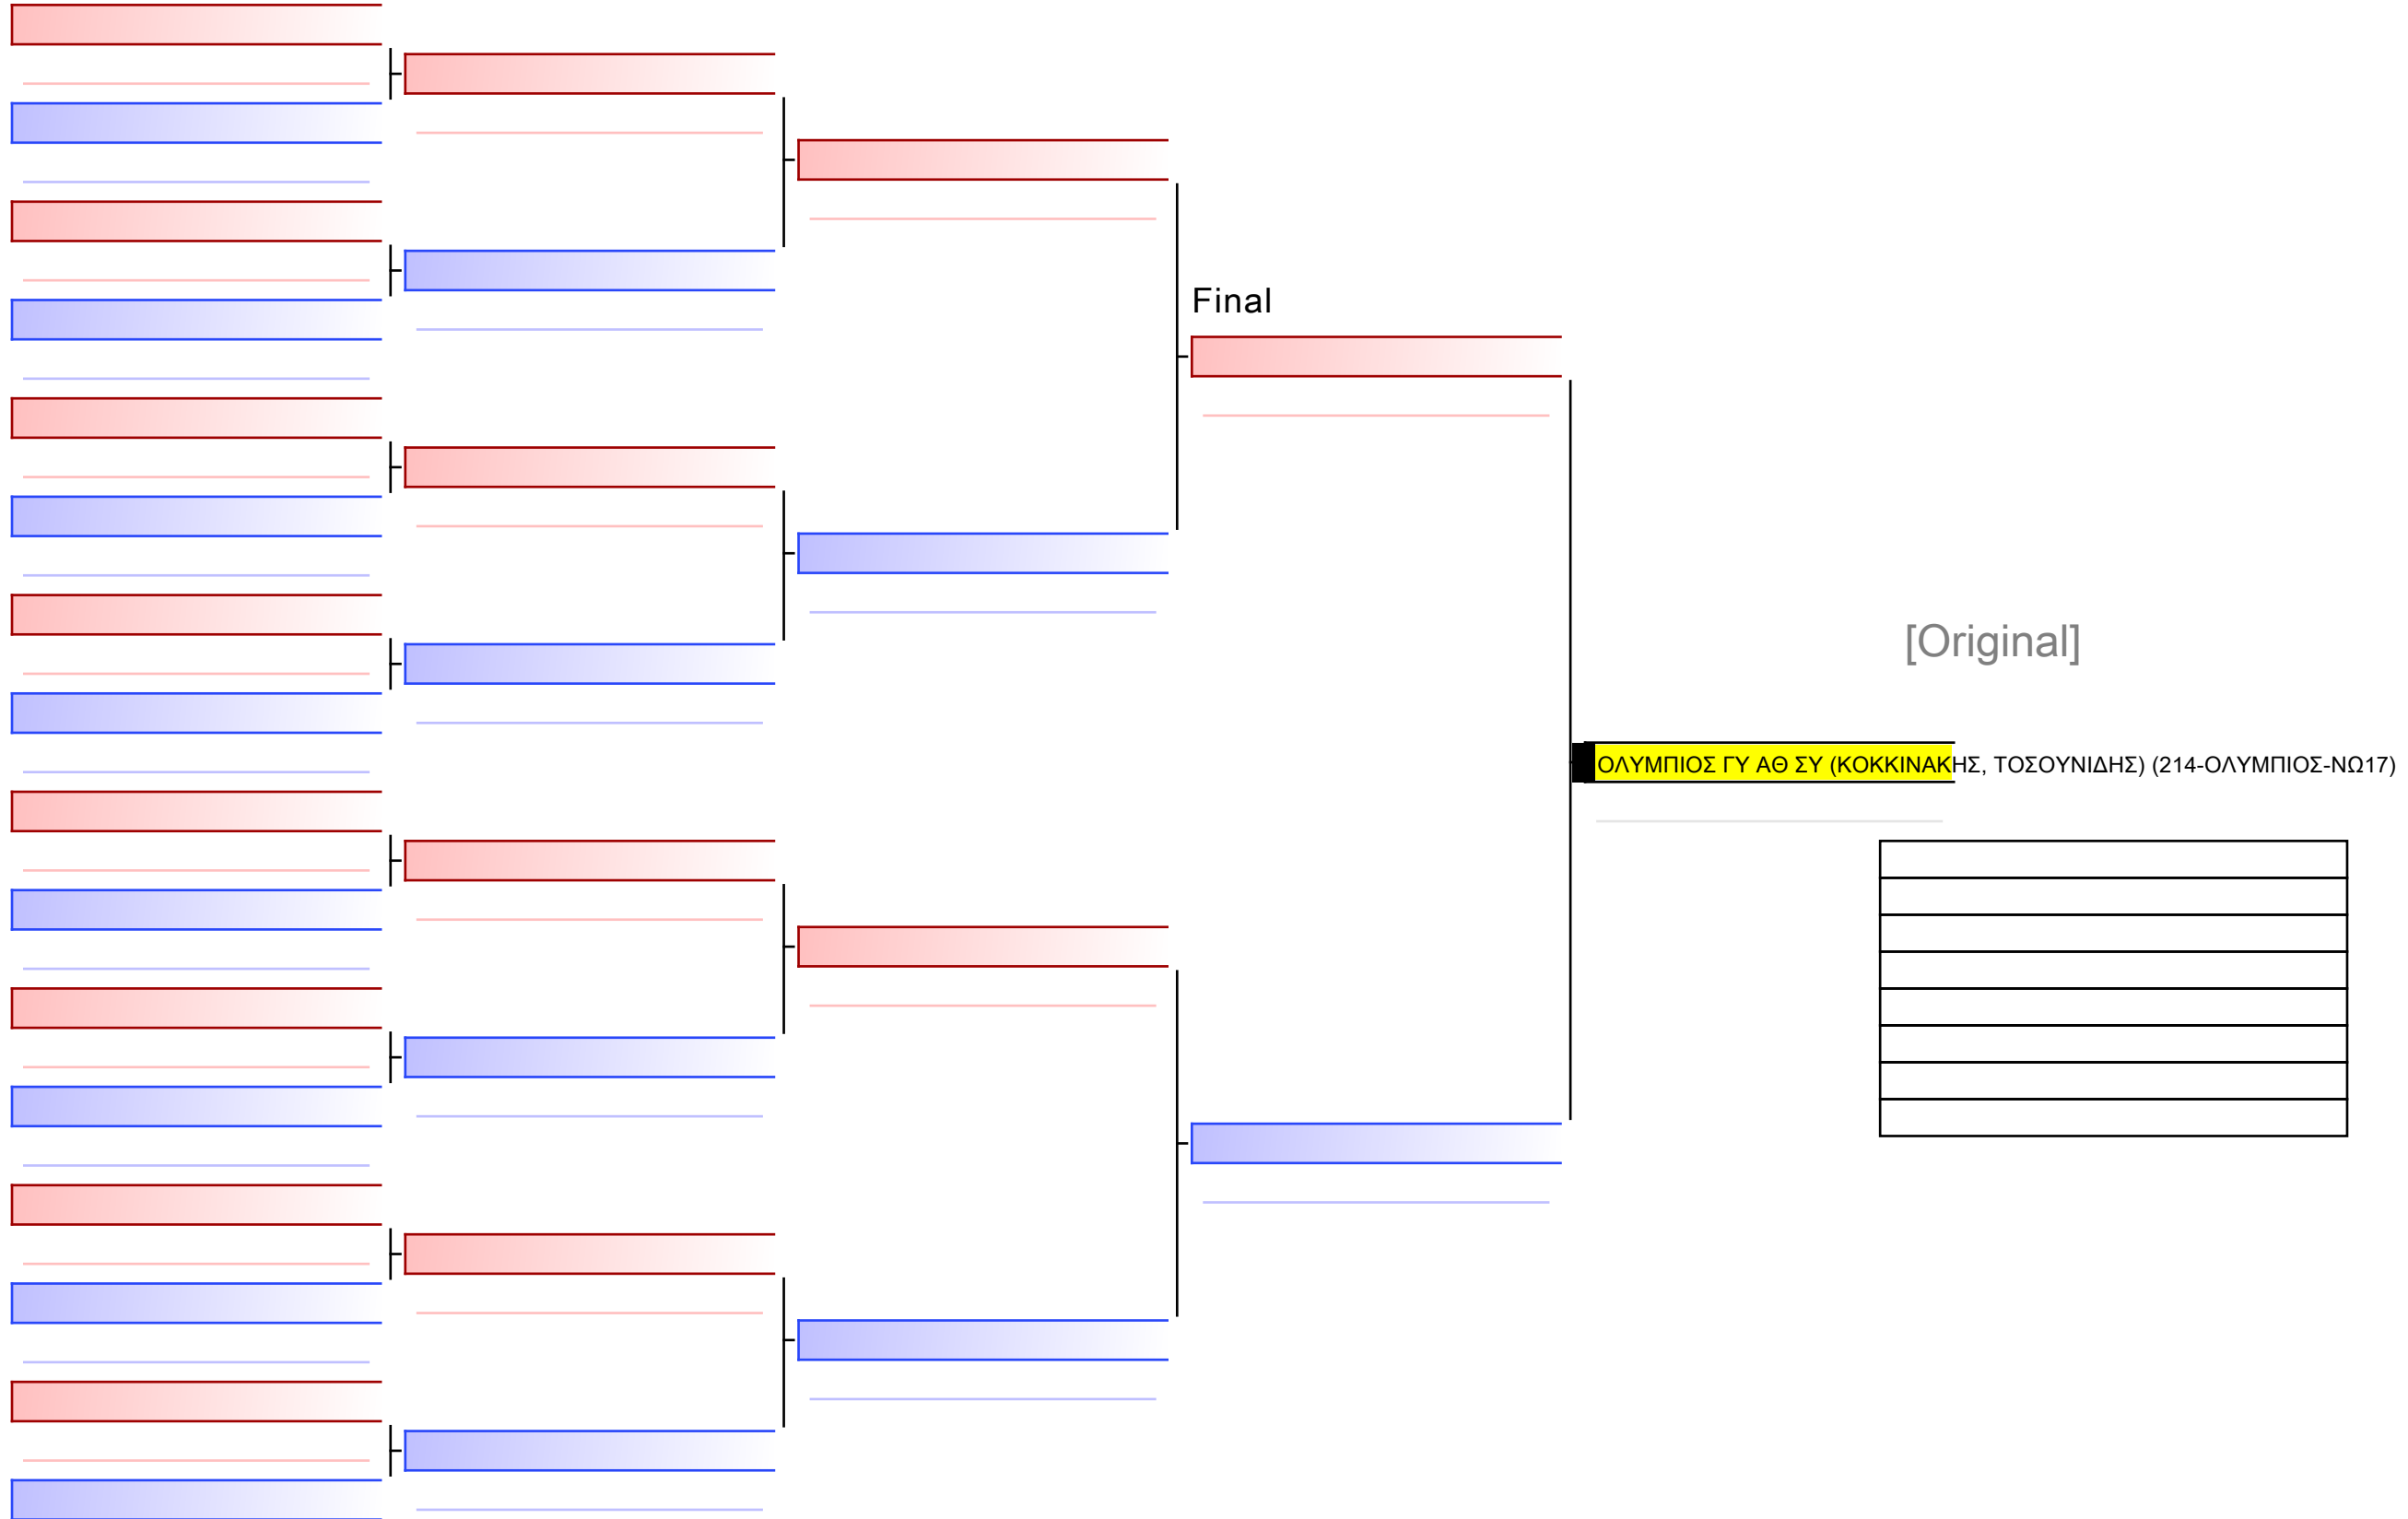

ΠΑΛΛΙΣΜΑΤΑ ΑΝΔΡΩΝ

28° ΠΑΝΕΛΛΗΝΙΟ ΠΡΩΤΑΘΛΗΜΑ ΠΑΓΚΡΑΤΙΟΥ 2024, ΑΘΗΝΑ 19-20&21 ΑΠΡ, Σιπύλου 16, 12351 Αγ. Βαρβάρα Αττικής, GRE - 214-ΟΛΥΜΠΙΟΣ-ΝΩ17

Ring

Pool

1/1

ΟΛΥΜΠΙΟΣ ΓΥ ΑΘ ΣΥ (ΚΟΚΚΙΝΑΚΗΣ, ΤΟΣΟΥΝΙΔΗΣ) (214-ΟΛΥΜΠΙΟΣ-ΝΩ17)

[Original]