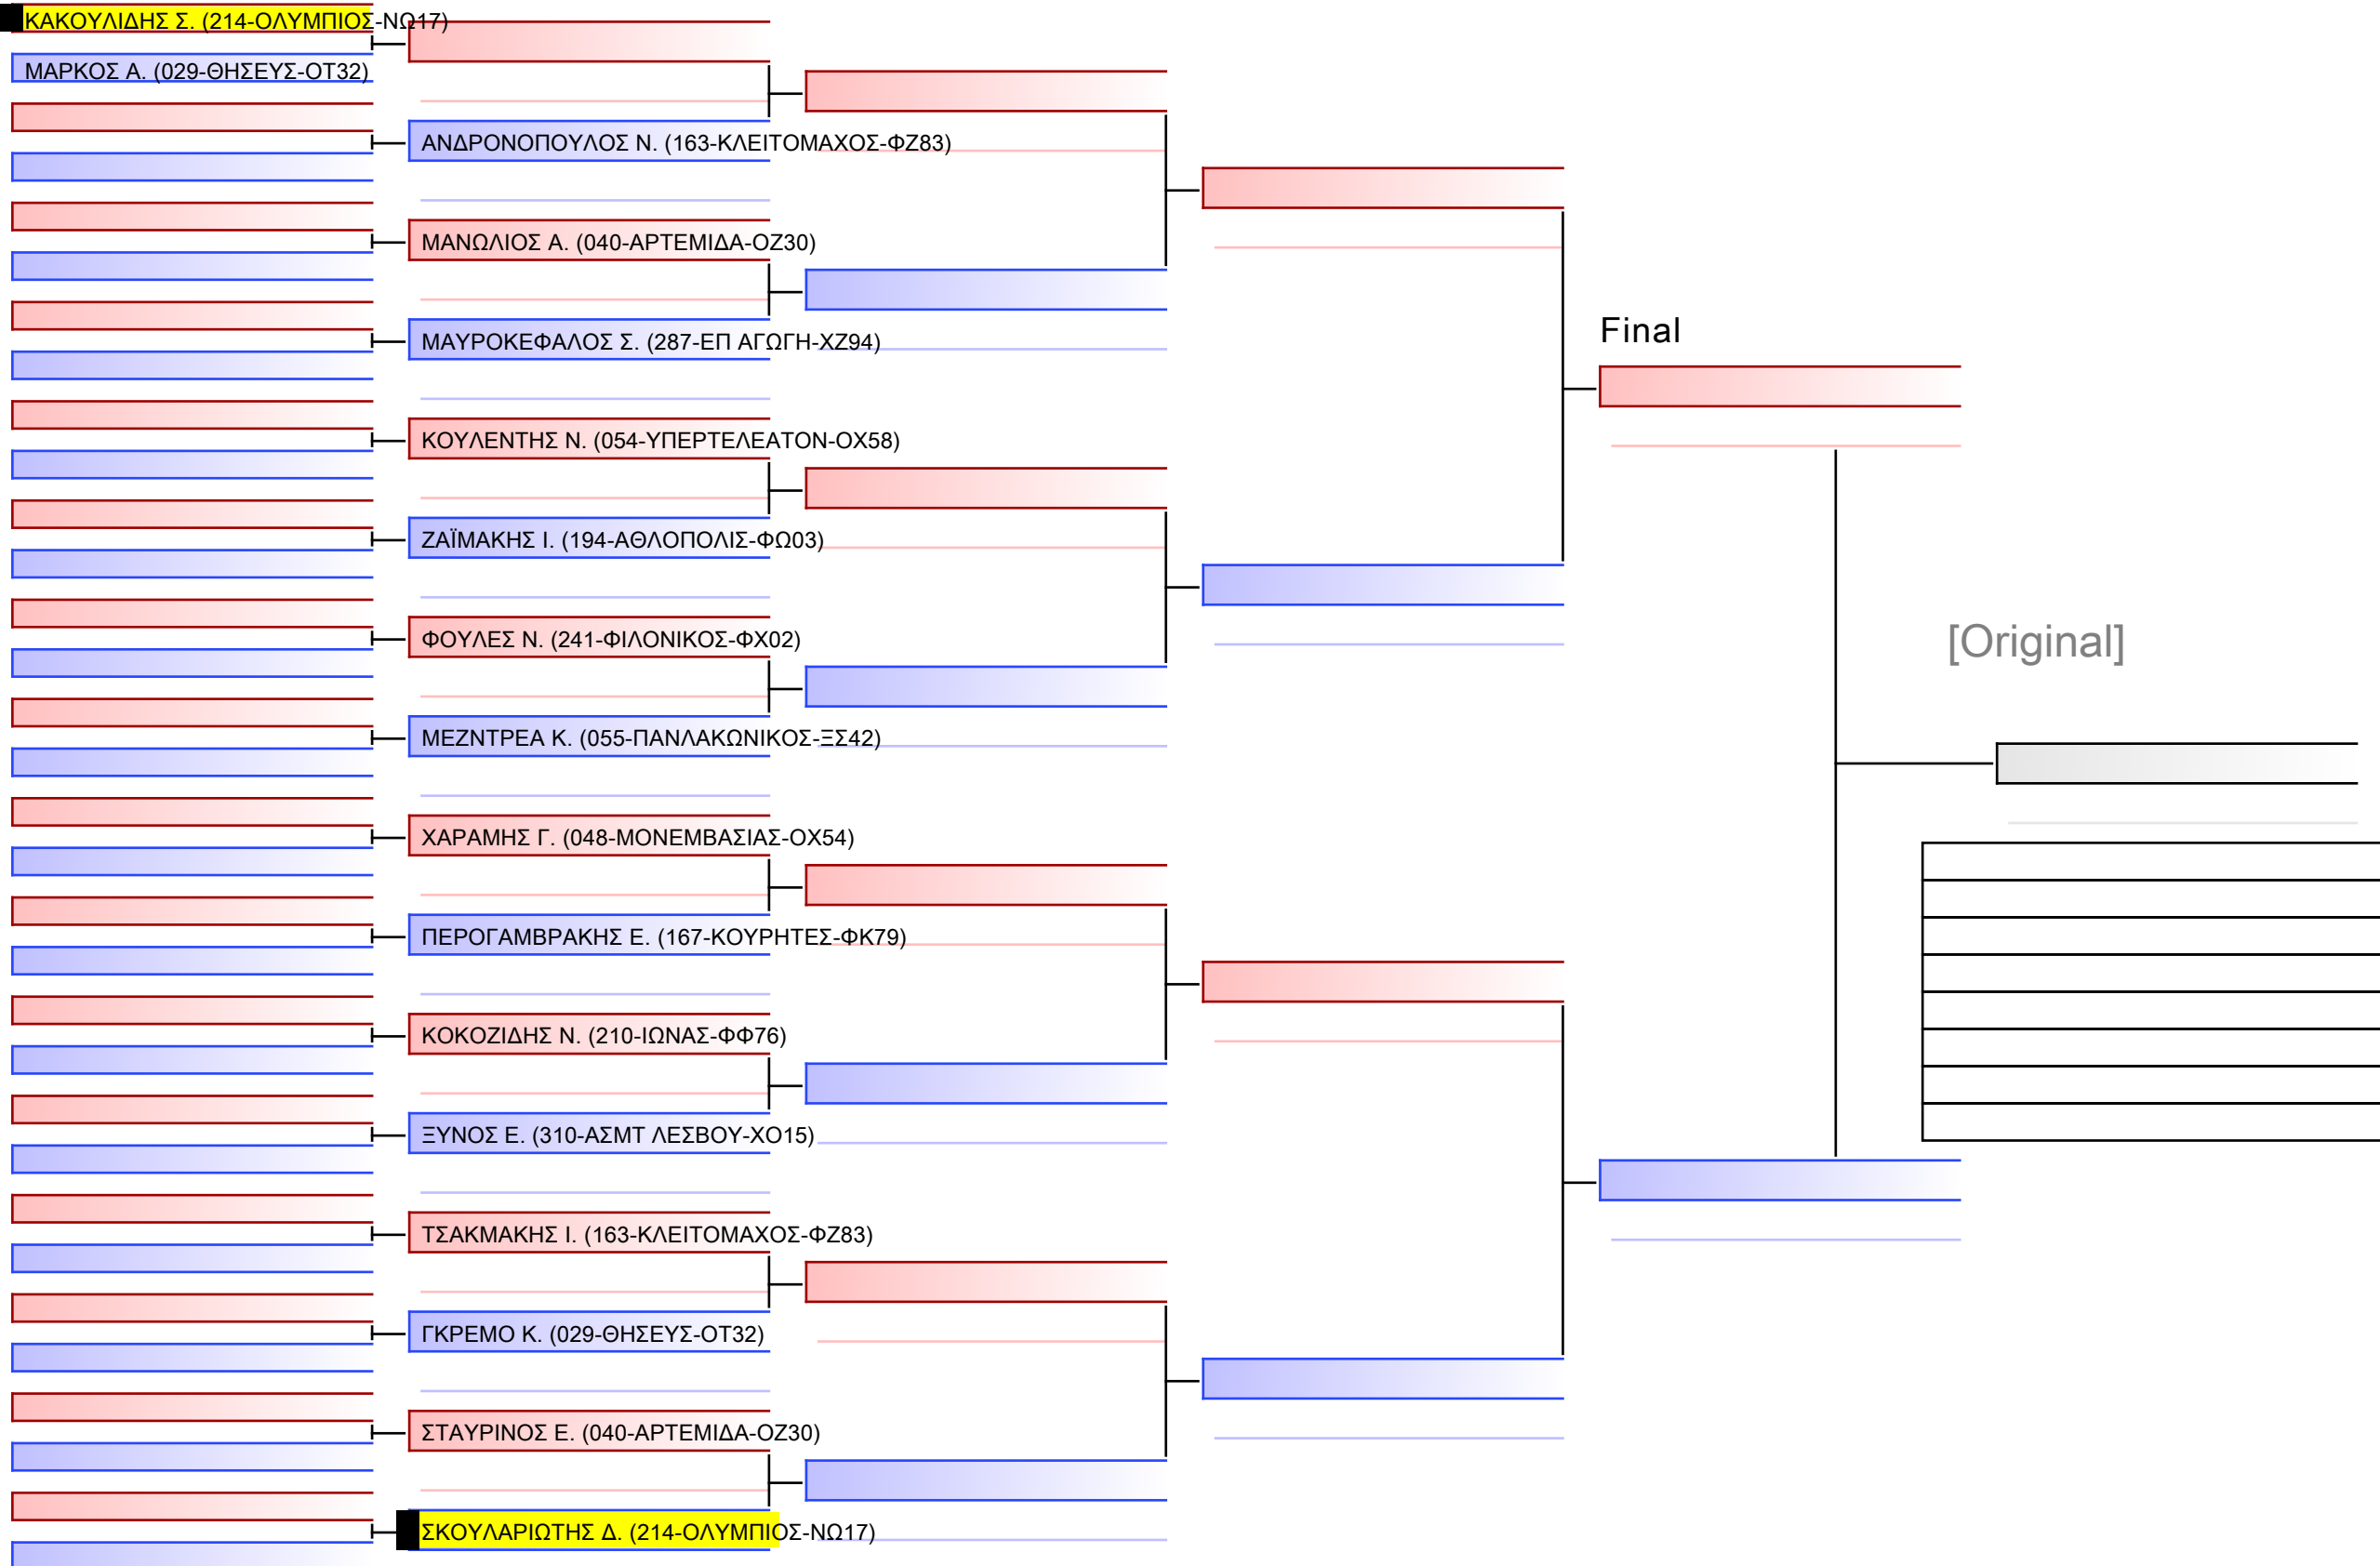

Ring

Pool

1/1

ΑΓΩΝ ΗΜΙΕΠΑΦΗΣ ΕΦΗΒΩΝ -81κλ

28° ΠΑΝΕΛΛΗΝΙΟ ΠΡΩΤΑΘΛΗΜΑ ΠΑΓΚΡΑΤΙΟΥ 2024, ΑΘΗΝΑ 19-20&21 ΑΠΡ, Σιπύλου 16, 12351 Αγ. Βαρβάρα Αττικής, GRE - 214-ΟΛΥΜΠΙΟΣ-ΝΩ17

Ring

Pool

1/1