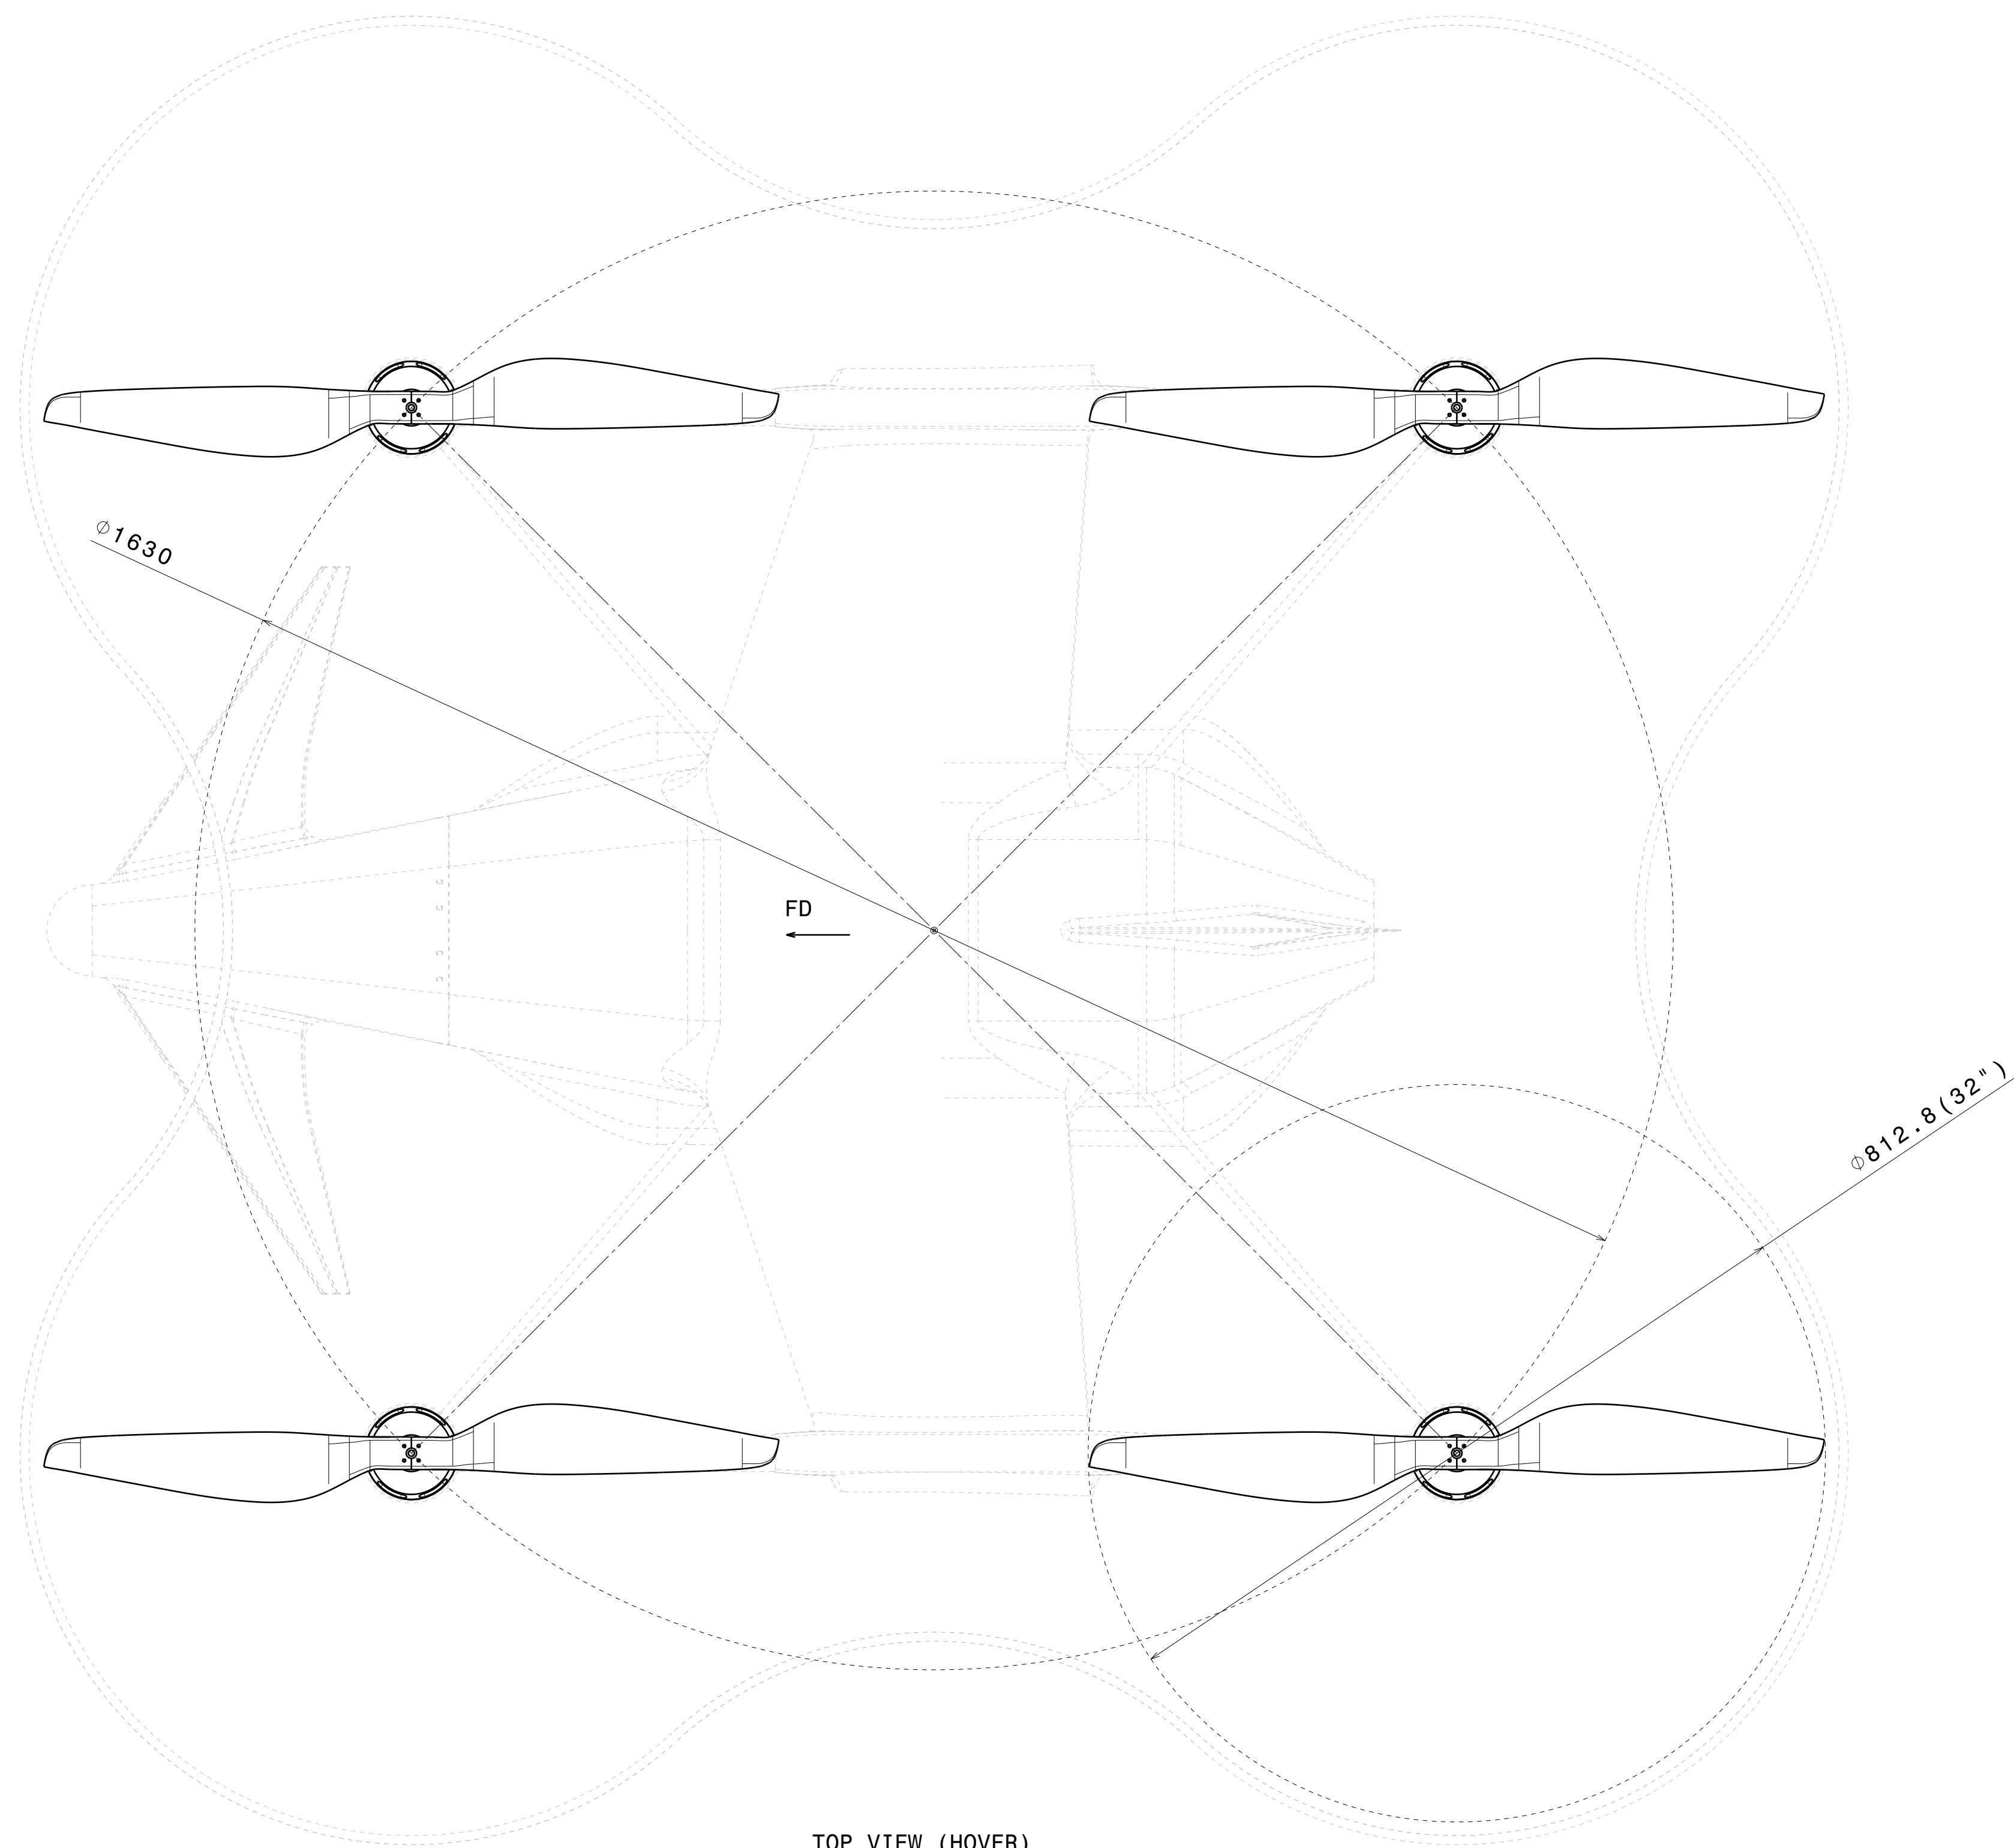

RWD VIEW (Cruise)
Scale: 1:5

TOP VIEW (HOVER)
Scale: 1:5

LATERAL VIEW (HOVER)
Scale: 1:5