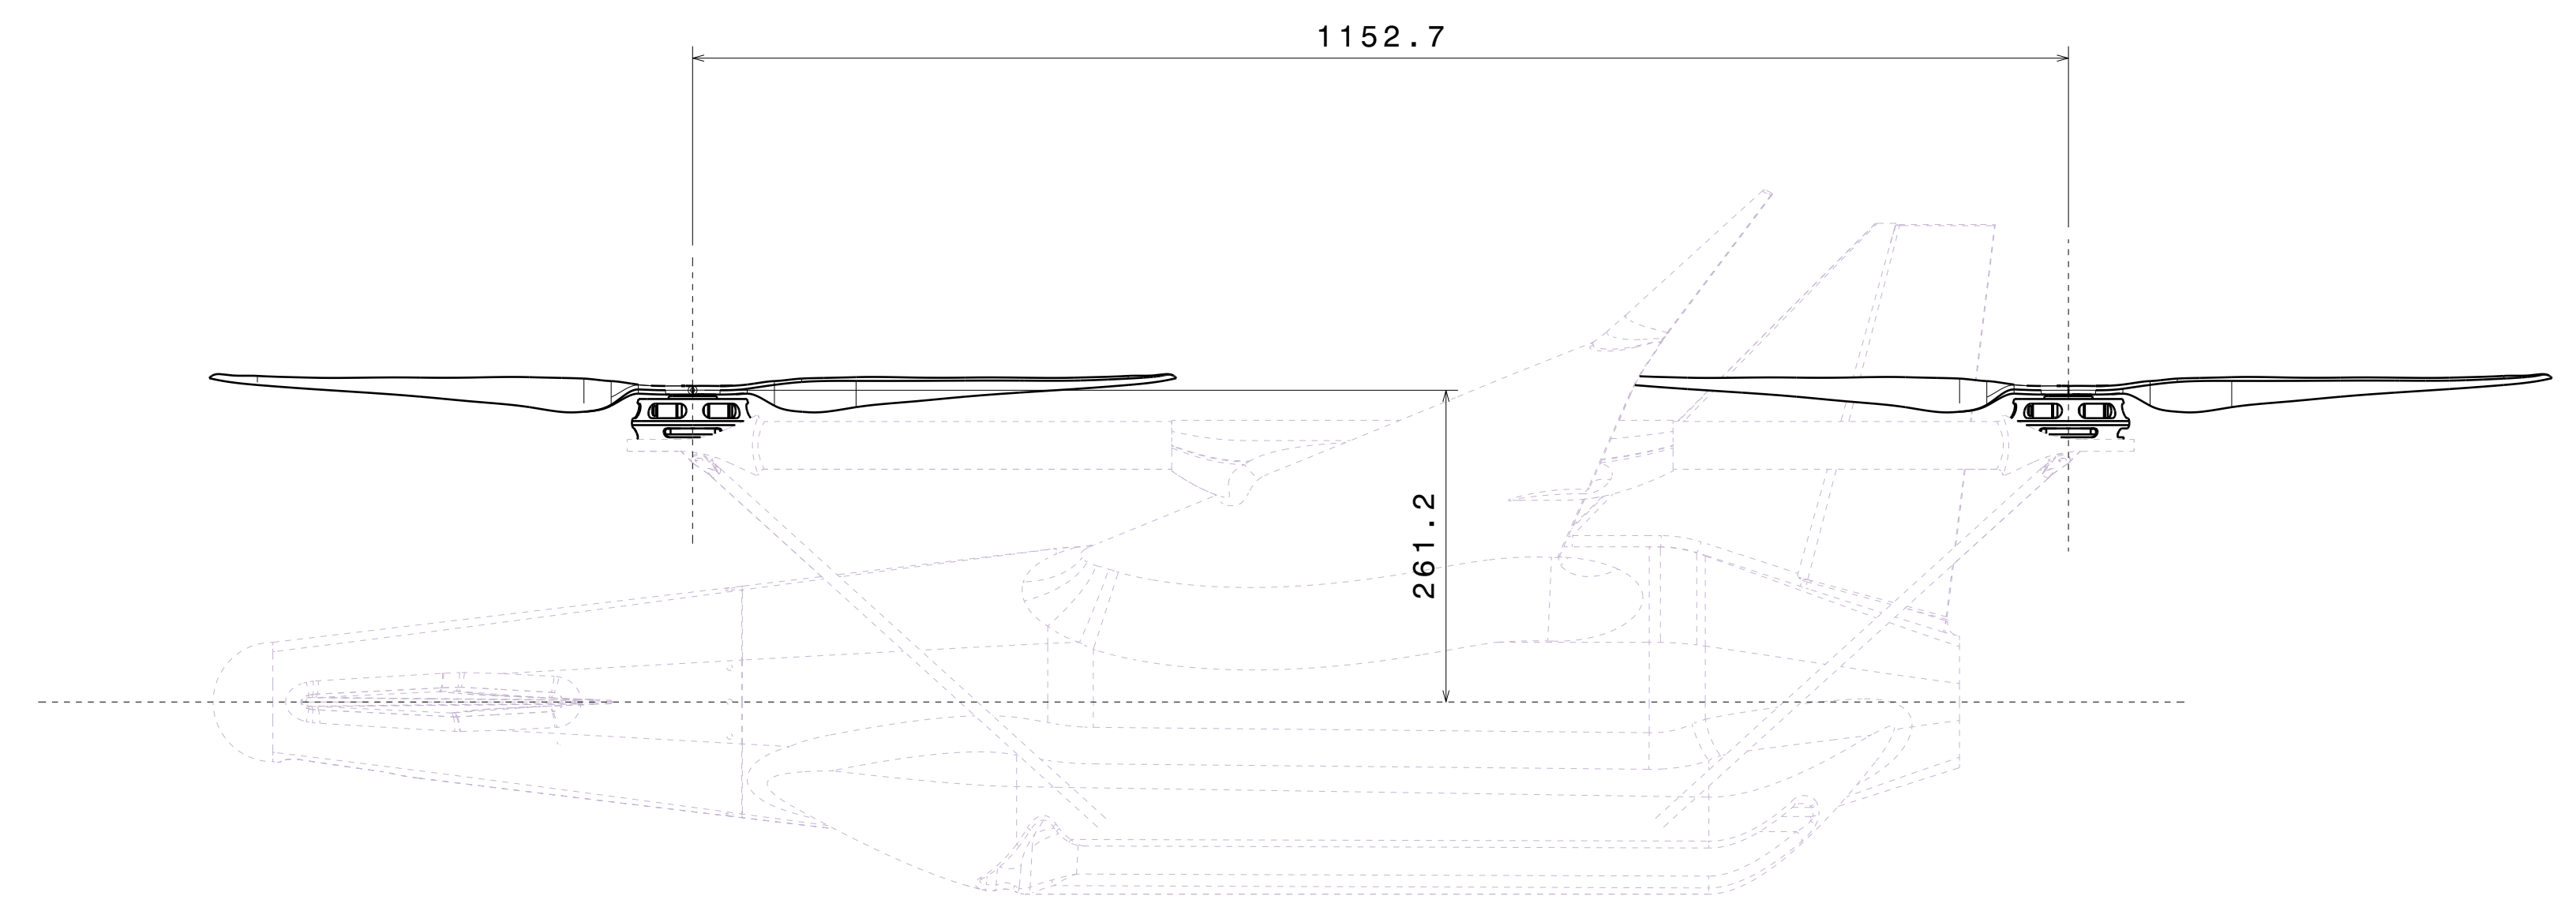

RWD VIEW (Cruise)
Scale: 1:5

TOP VIEW (HOVER)
Scale: 1:5

LATERAL VIEW (HOVER)
Scale: 1:5