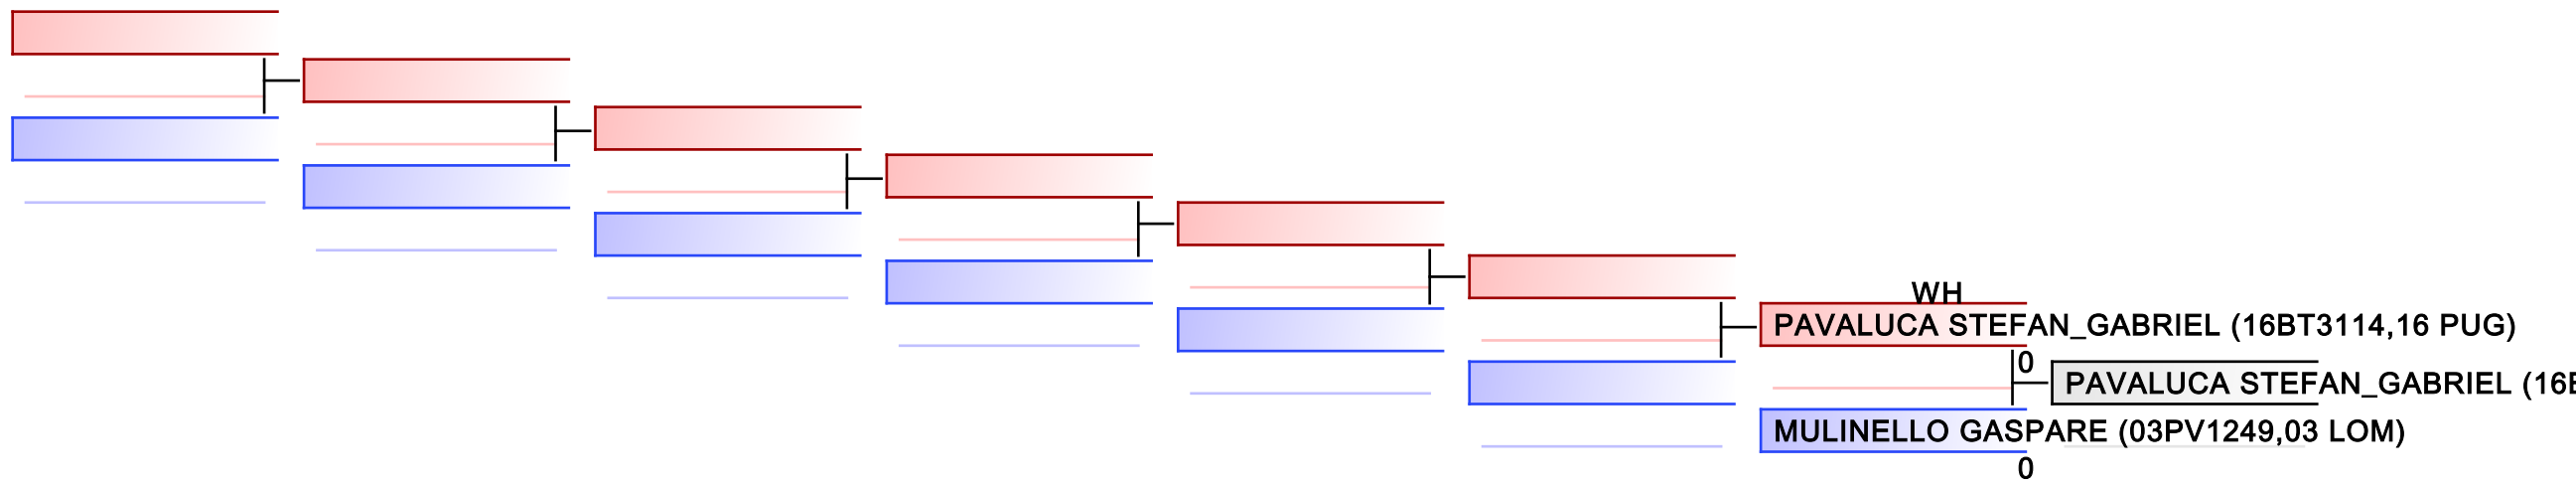

Ripescaggi: (1)