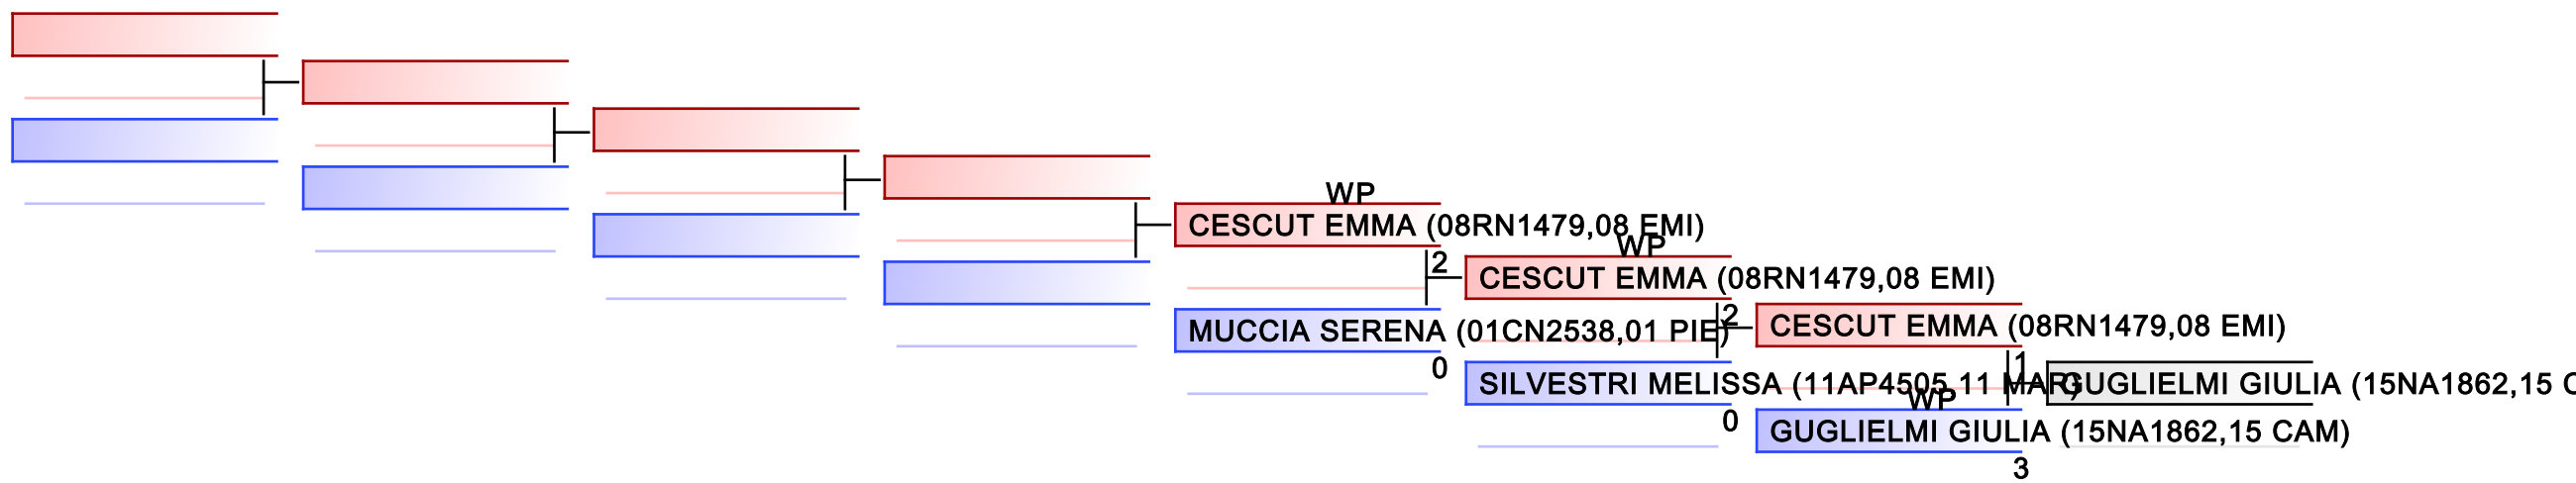

Ripescaggi: (1,2)