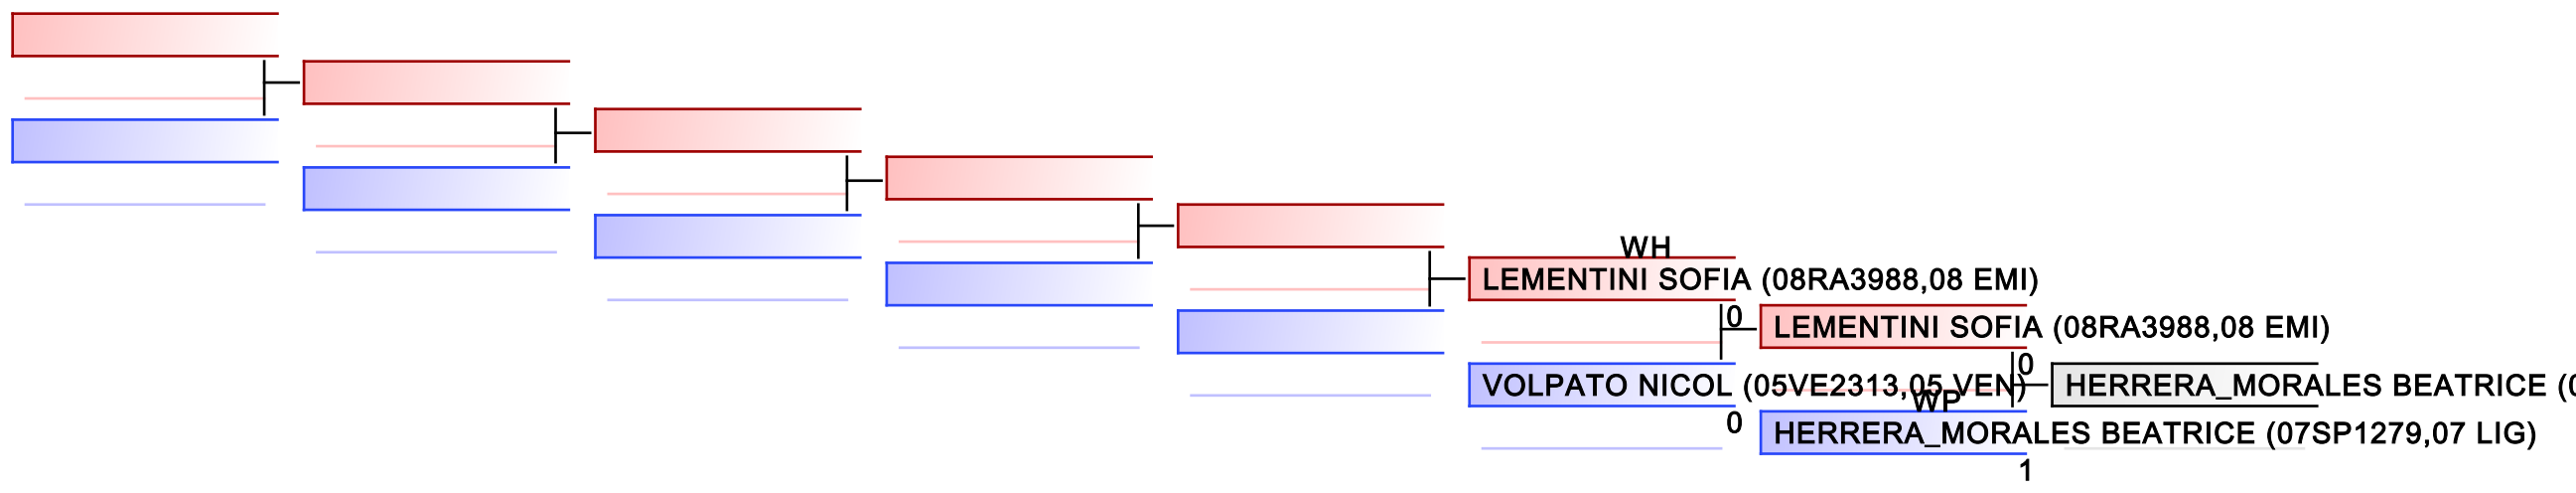

Ripescaggi: (1)