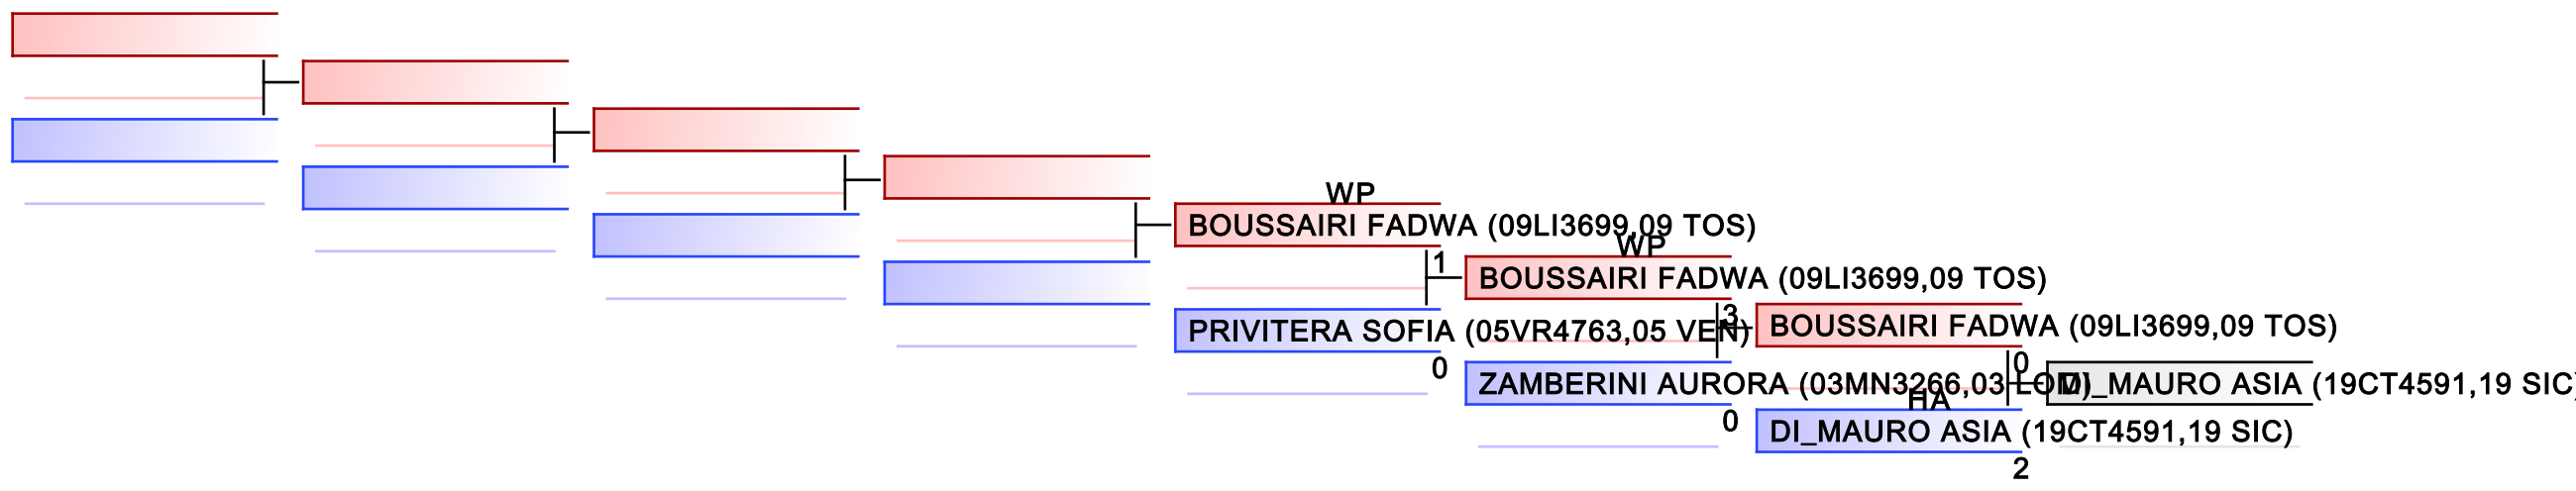

Ripescaggi: (1,2)