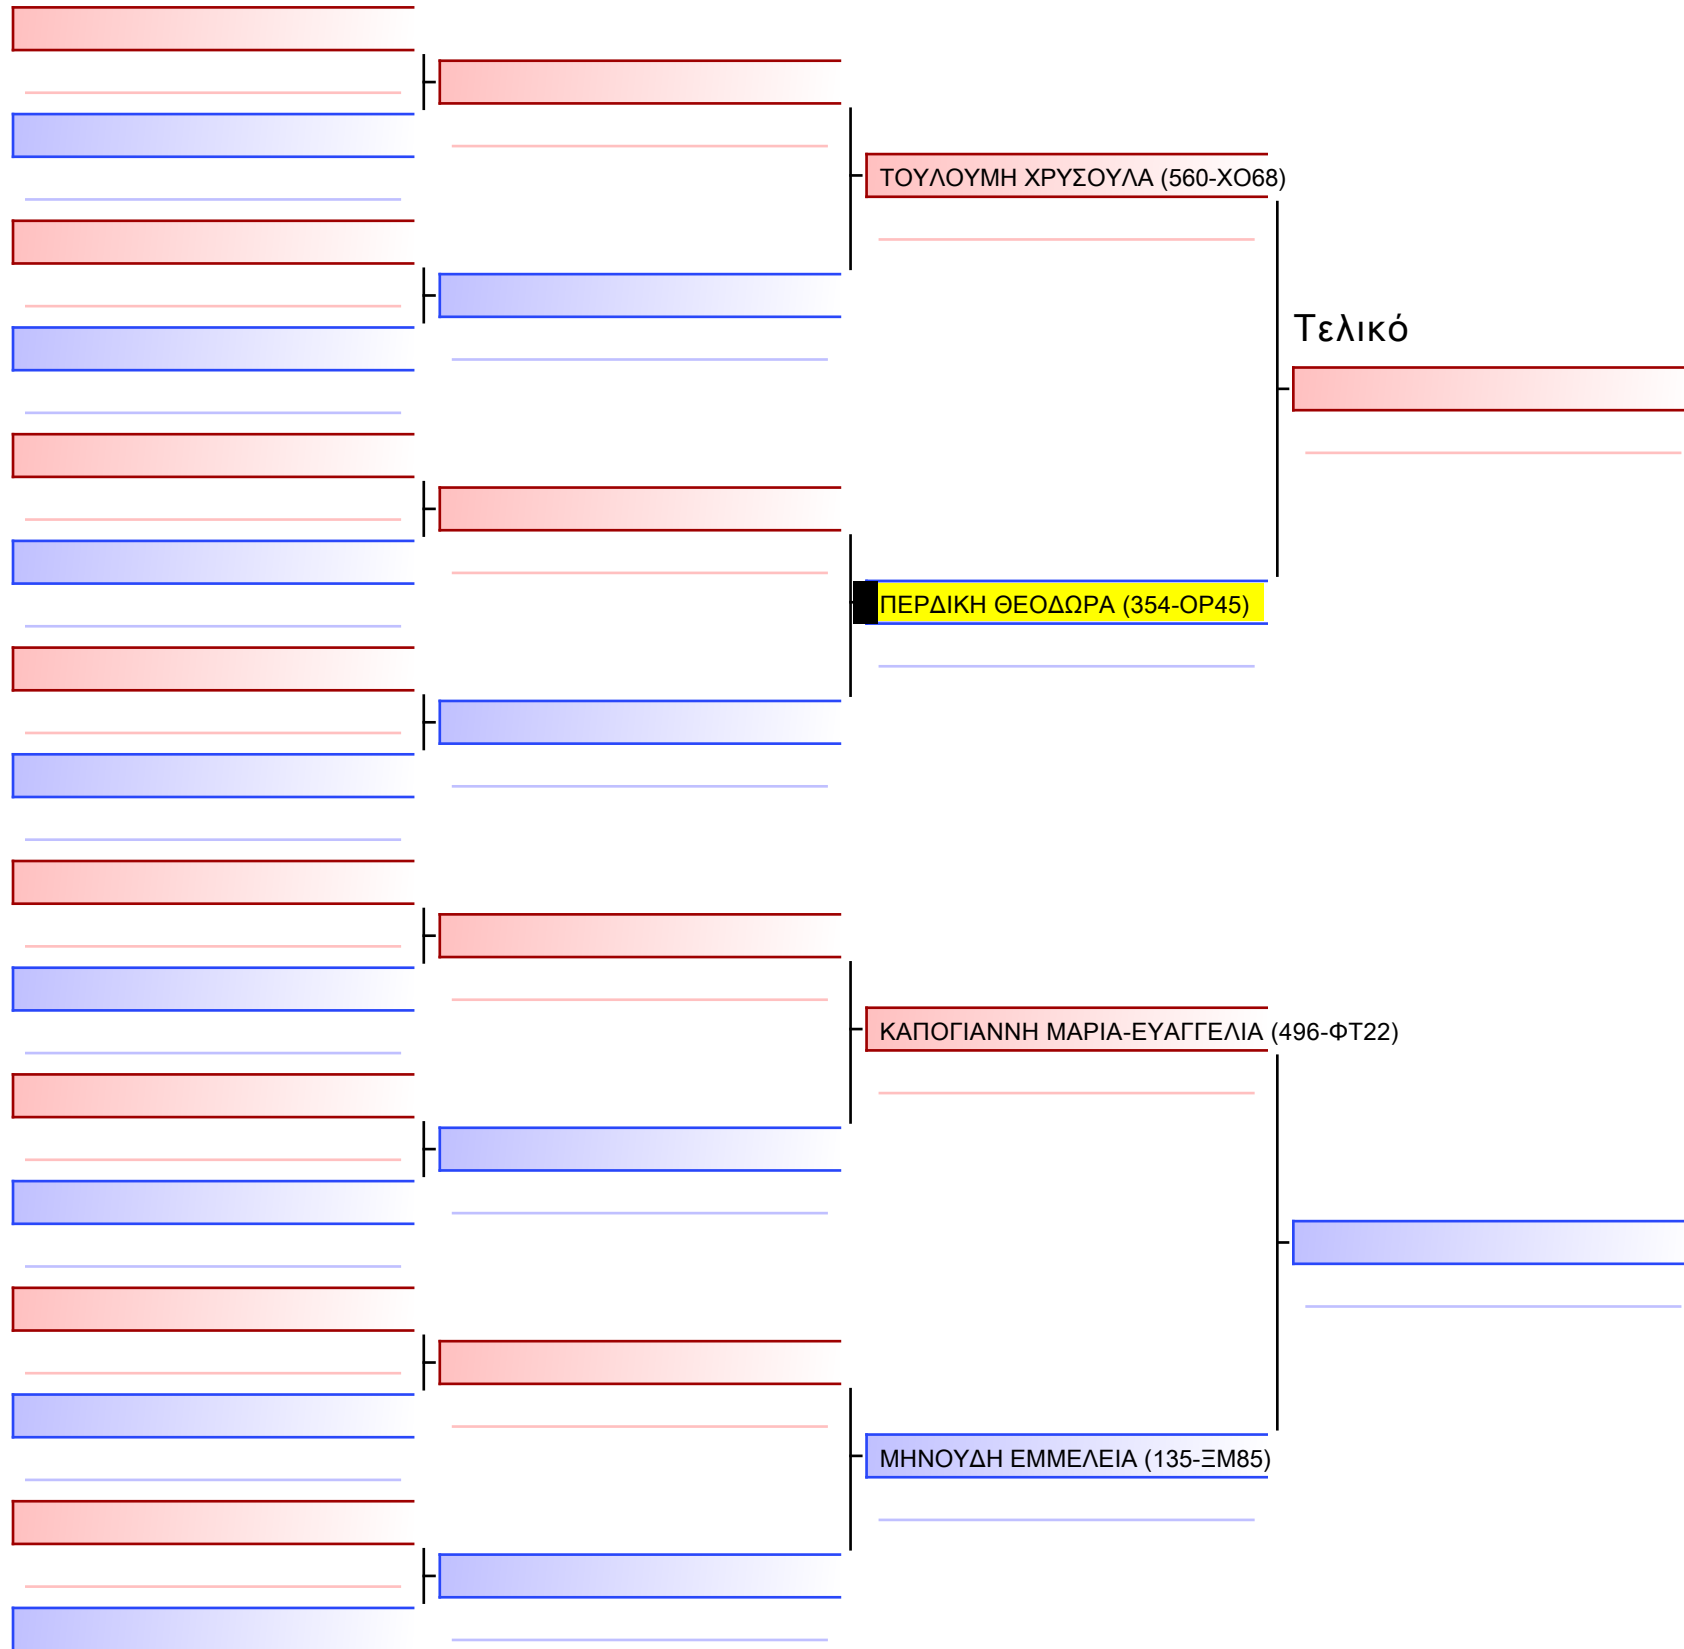

3.1-KUMITE ΚΟΡΑΣΙΔΩΝ 2015 6-5-4 Kyu -30&+30Kgr [ΣΥΝΕΝΩΣΗ]

ATHENS OPEN ACROPOLIS SSE ΔΙΑΣΥΛΟΓΙΚΟΙ ΑΓΩΝΕΣ ΚΑΡΑΤΕ 2024, ΣΑΒ 20 ΑΠΡ, ΜΑΡΚΟΠΟΥΛΟ ΑΤΤΙΚΗΣ, ΛΕΩΦ. ΑΡΚΟΠΟΥΛΟΥ 75, 19003 ΜΑΡΚΟΠΟΥΛΟ ΑΤΤΙΚΗΣ, GR-19003 354-1/1

Tatami Pool

[Πρωτότυπο]