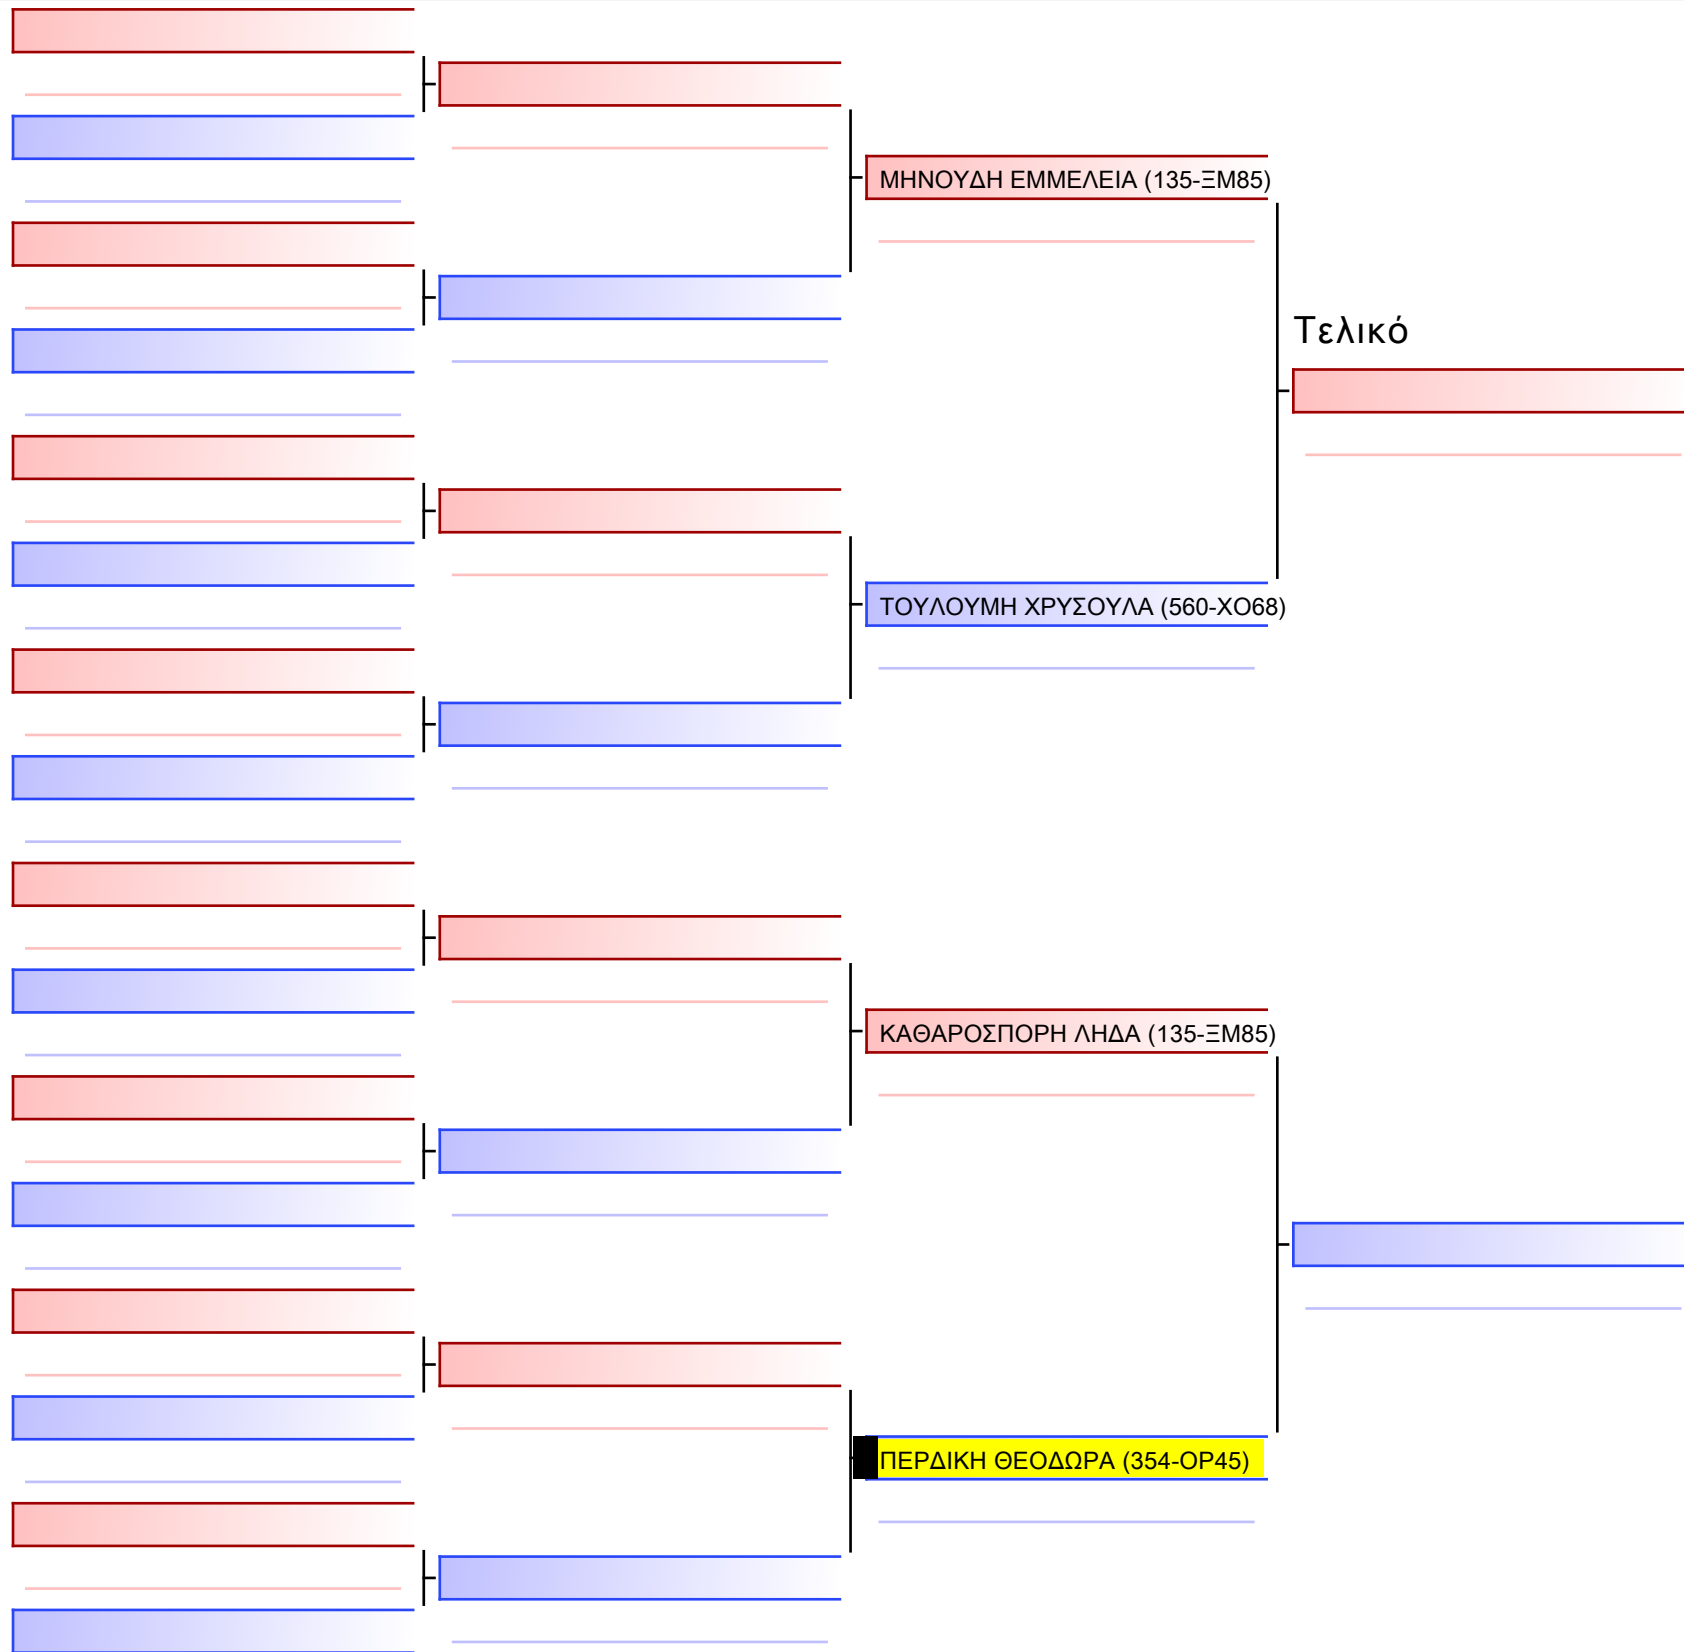

3.1-ΚΑΤΑ ΚΟΡΑΣΙΔΩΝ 2015 6-5-4 Kyu

ATHENS OPEN ACROPOLIS SSE ΔΙΑΣΥΛΟΓΙΚΟΙ ΑΓΩΝΕΣ ΚΑΡΑΤΕ 2024, ΣΑΒ 20 ΑΠΡ, ΜΑΡΚΟΠΟΥΛΟ ΑΤΤΙΚΗΣ, ΛΕΩΦ. ΑΡΚΟΠΟΥΛΟΥ 75, 19003 ΜΑΡΚΟΠΟΥΛΟ ΑΤΤΙΚΗΣ, GR-15122

Tatami

Pool

[Πρωτότυπο]