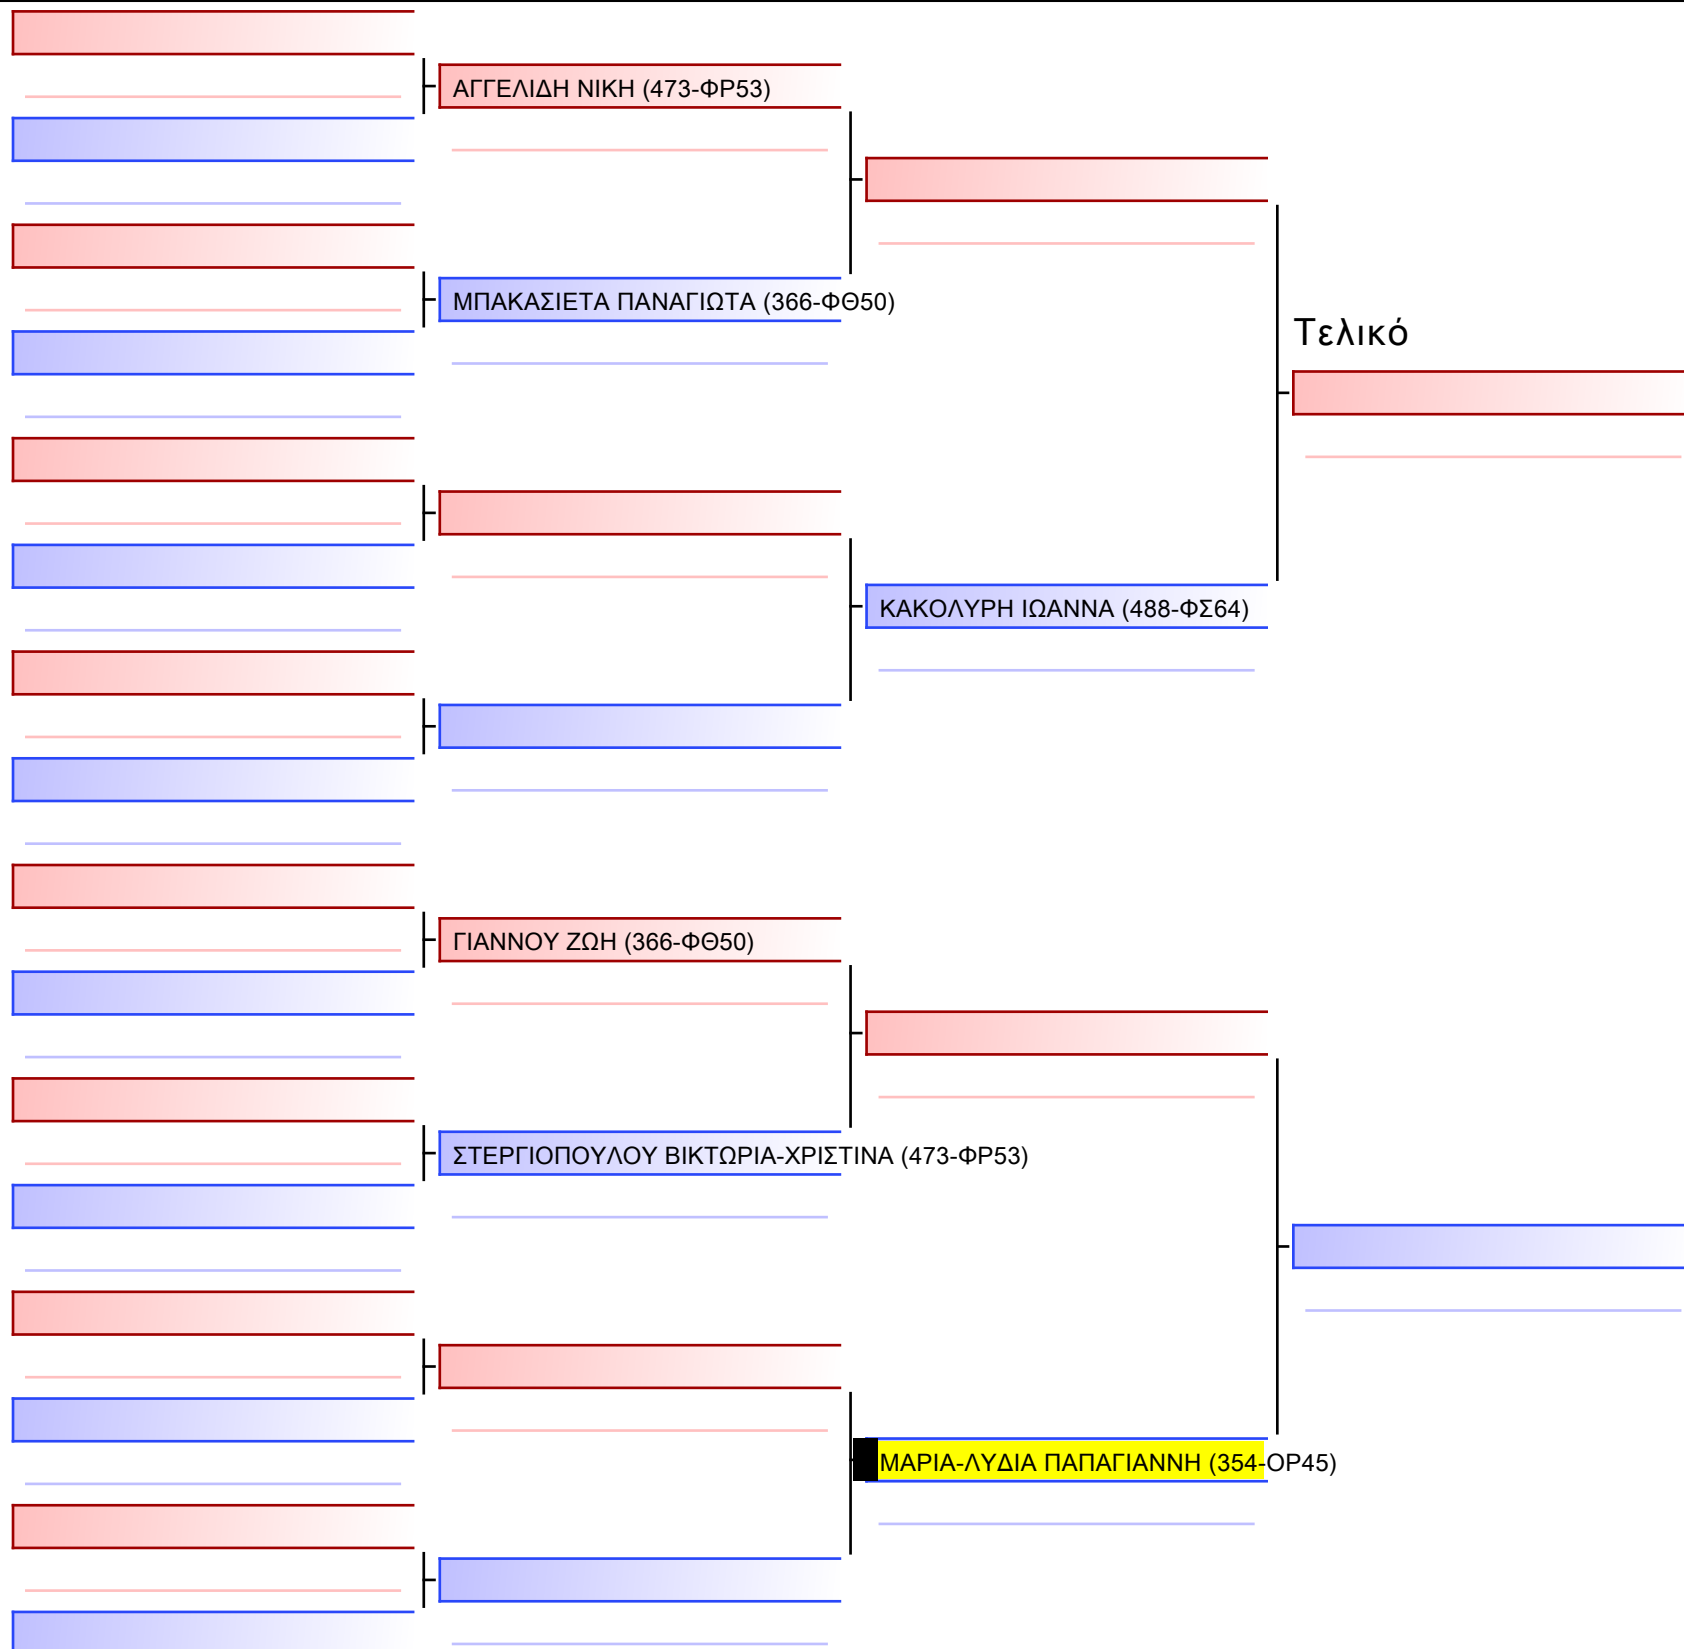

2-ΚΑΤΑ ΝΕΑΝΙΔΩΝ 9-8-7 Kyu

ATHENS OPEN ACROPOLIS SSE ΔΙΑΣΥΛΟΓΙΚΟΙ ΑΓΩΝΕΣ ΚΑΡΑΤΕ 2024, ΣΑΒ 20 ΑΠΡ, ΜΑΡΚΟΠΟΥΛΟ ΑΤΤΙΚΗΣ, ΛΕΩΦ. ΑΡΚΟΠΟΥΛΟΥ 75, 19003 ΜΑΡΚΟΠΟΥΛΟ ΑΤΤΙΚΗΣ, 15:40-17:15

Tatami

Pool

[Πρωτότυπο]