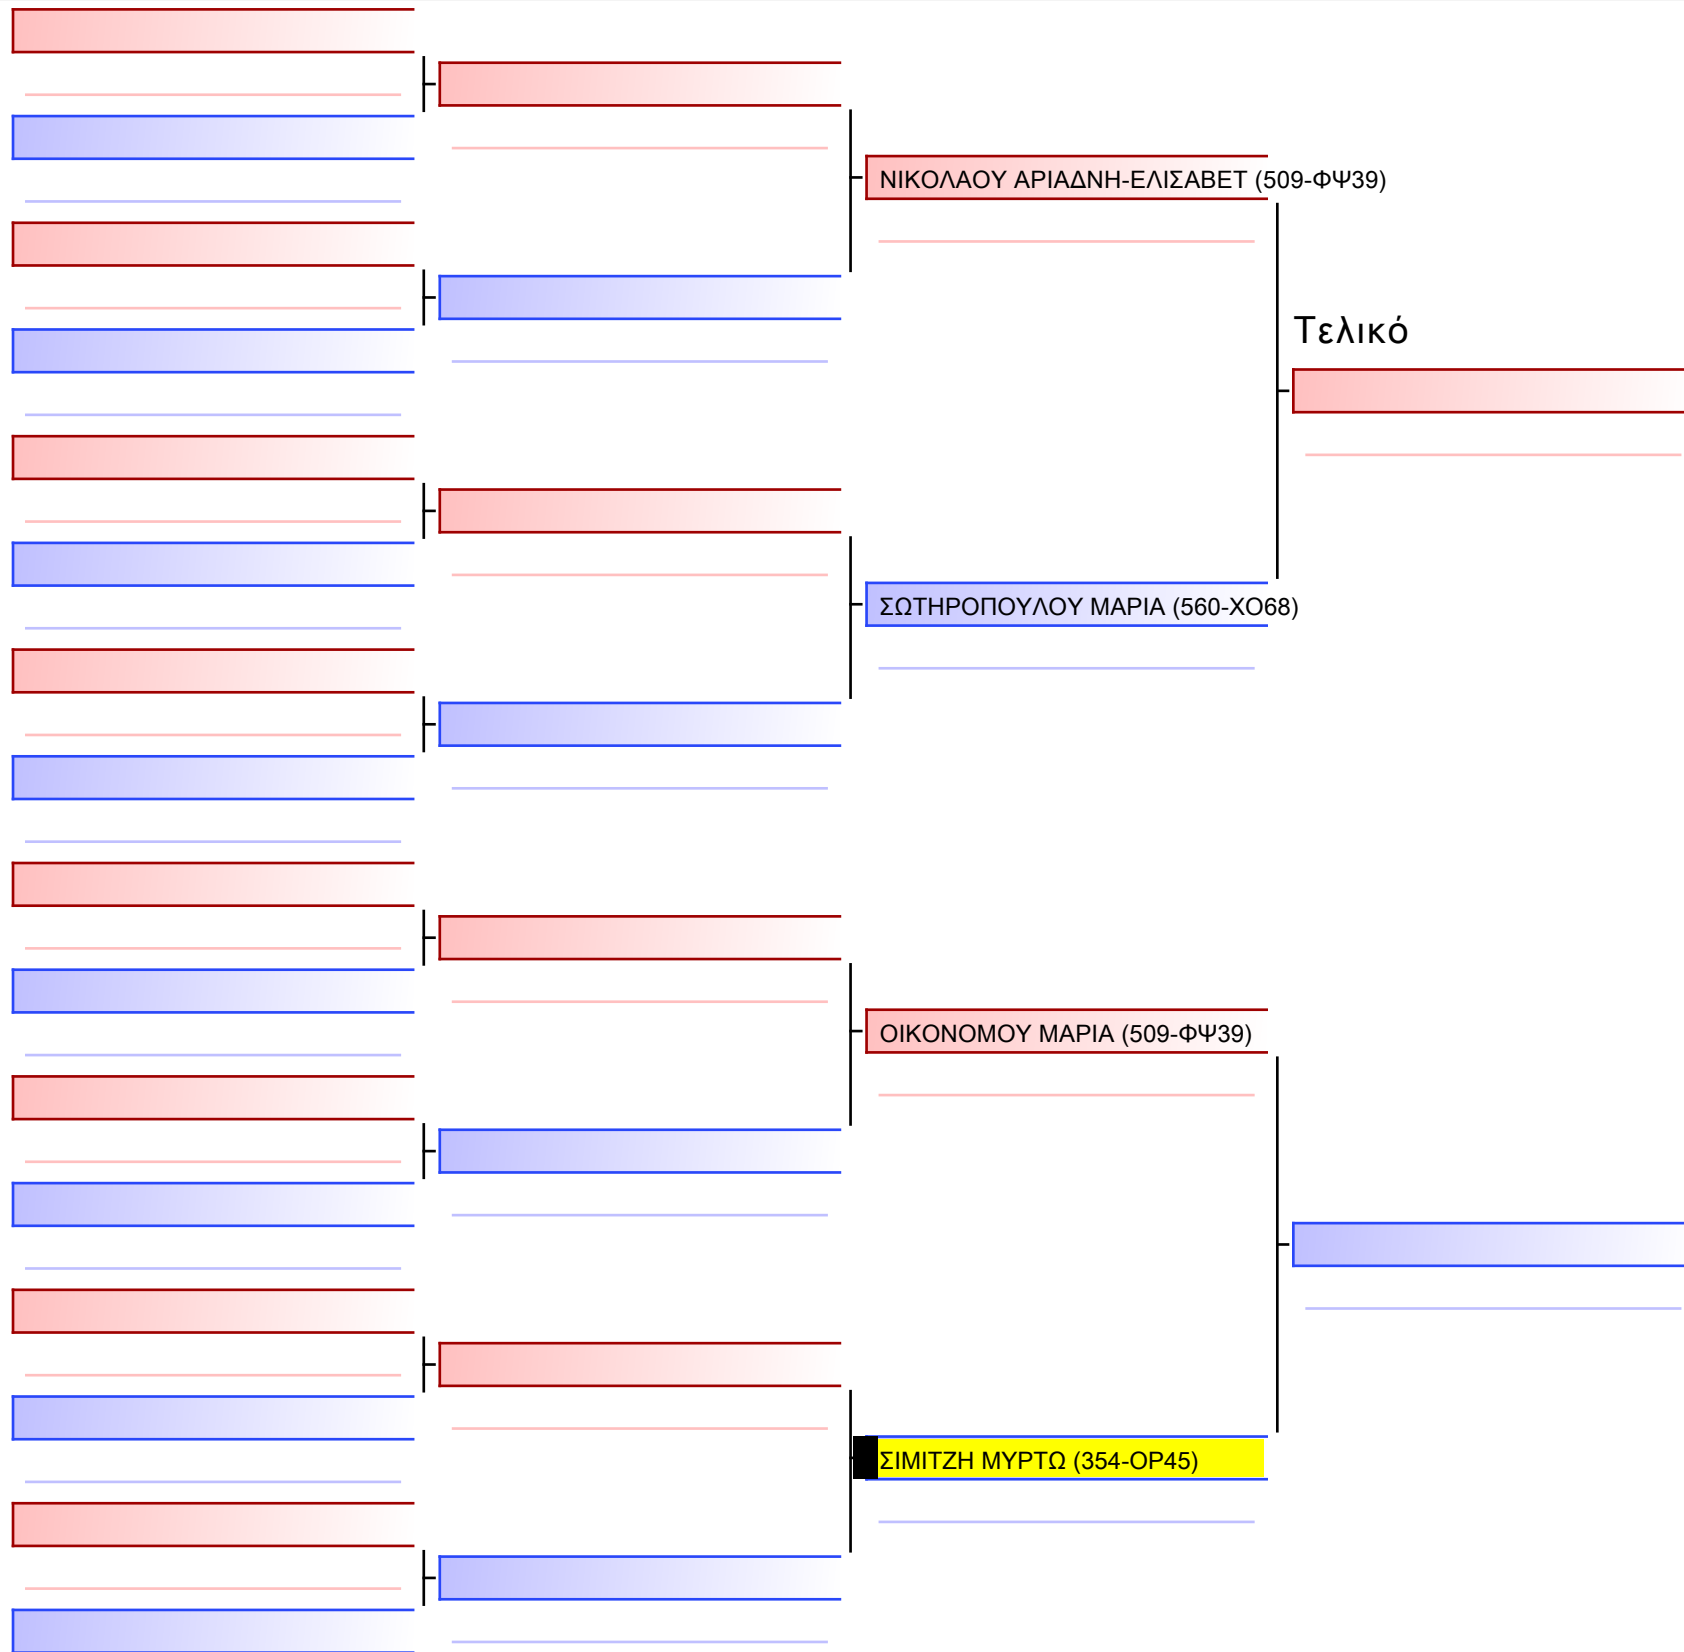

# 2-ΚΑΤΑ ΝΕΑΝΙΔΩΝ 6-5-4 Kyu

ATHENS OPEN ACROPOLIS SSE ΔΙΑΣΥΛΟΓΙΚΟΙ ΑΓΩΝΕΣ ΚΑΡΑΤΕ 2024, ΣΑΒ 20 ΑΠΡ, ΜΑΡΚΟΠΟΥΛΟ ΑΤΤΙΚΗΣ, ΛΕΩΦ. ΑΡΚΟΠΟΥΛΟΥ 75, 19003 ΜΑΡΚΟΠΟΥΛΟ ΑΤΤΙΚΗΣ, 2024-04-20, 15:35, 1/1

Tatami

Pool

[Πρωτότυπο]