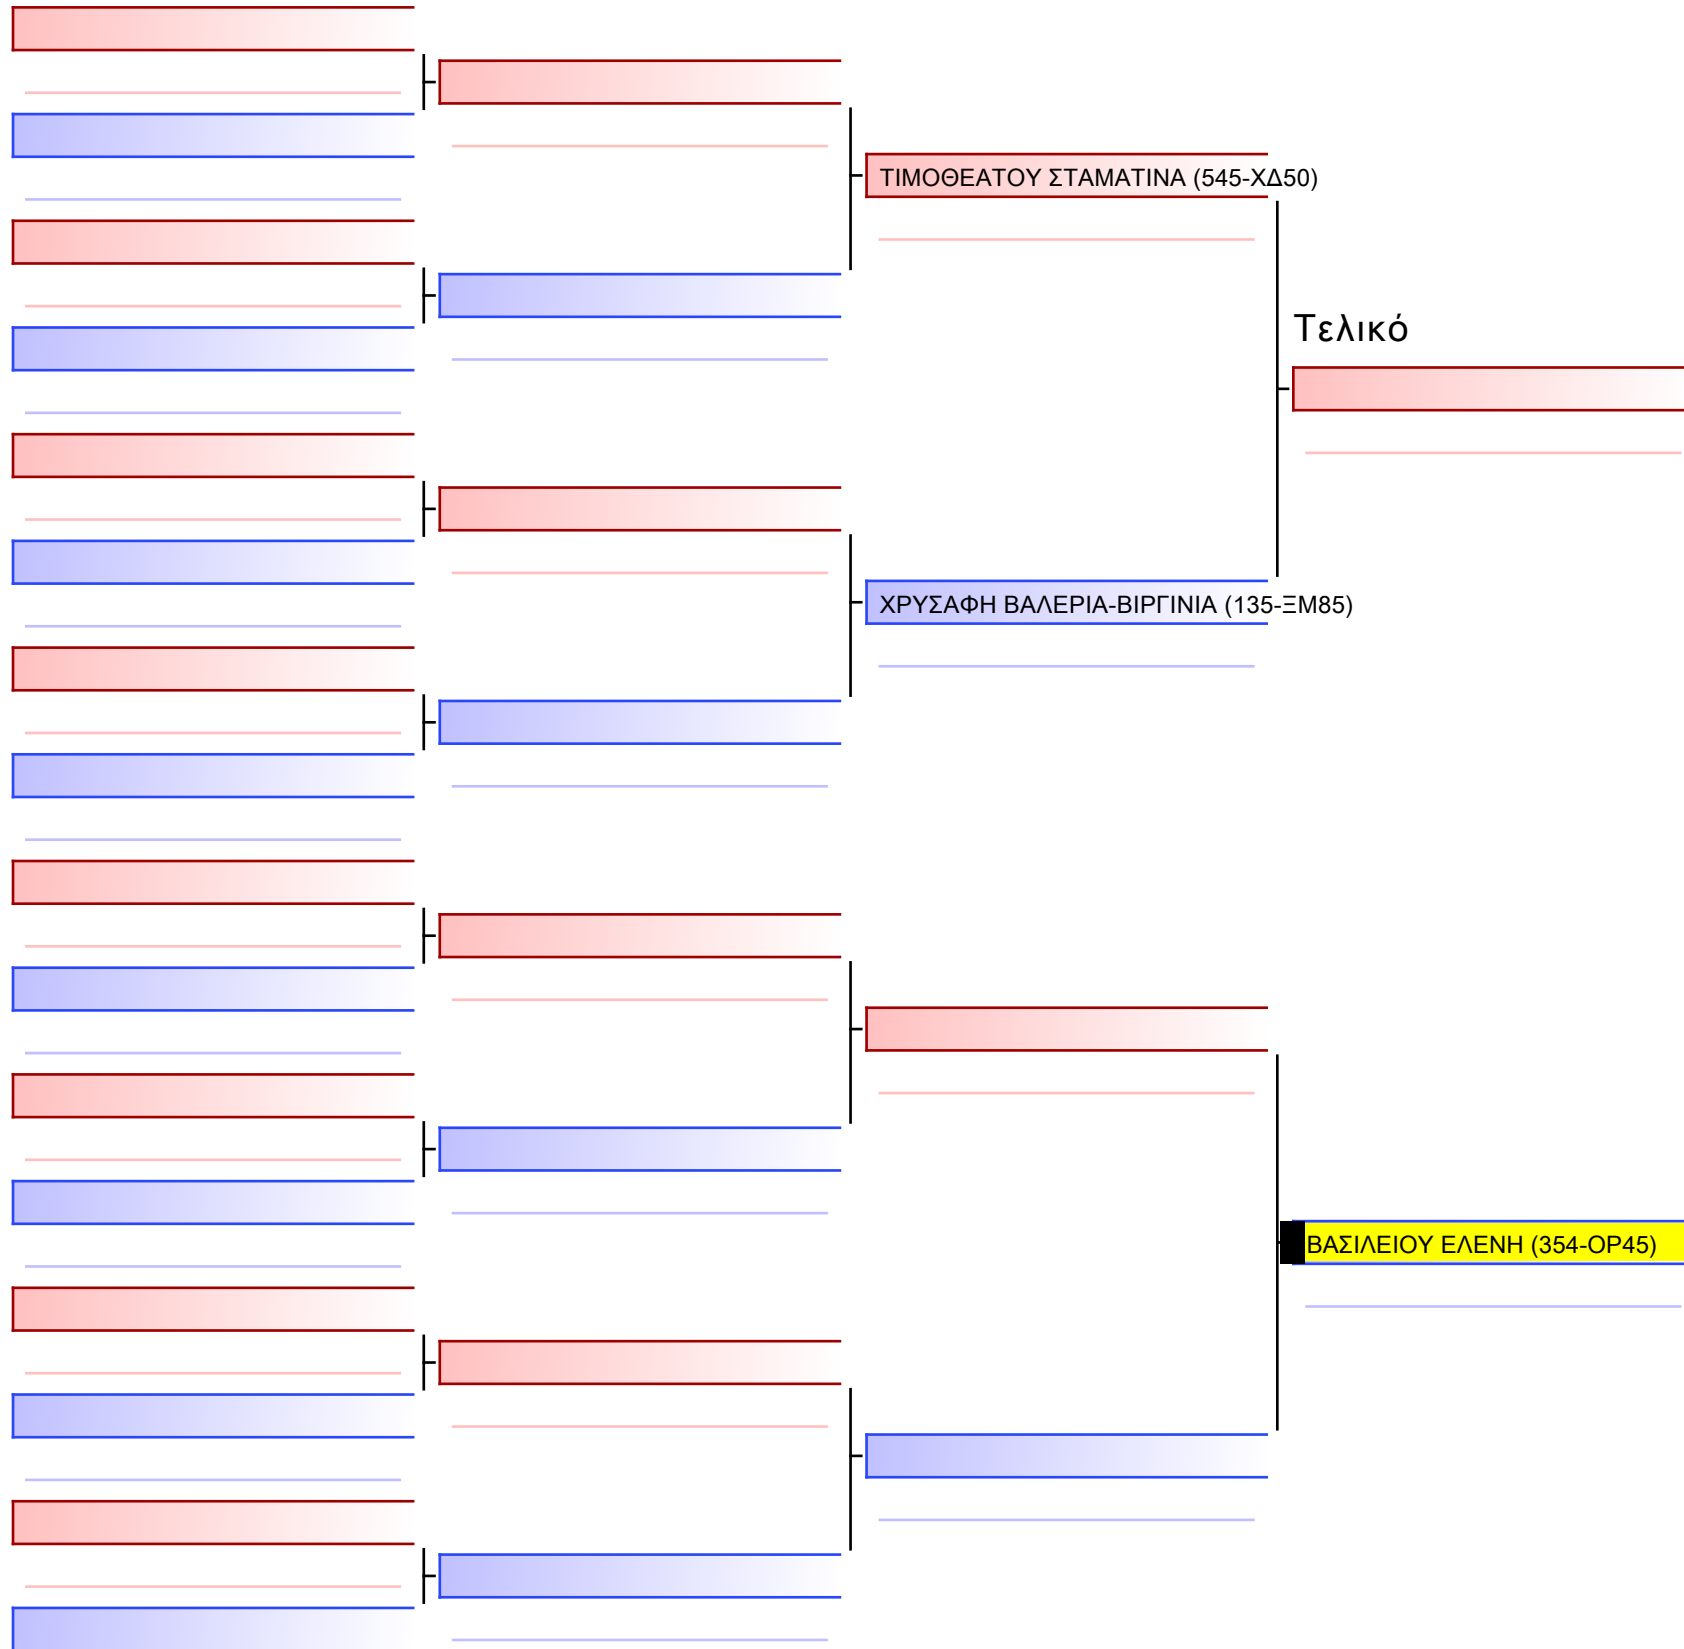

[Πρωτότυπο]