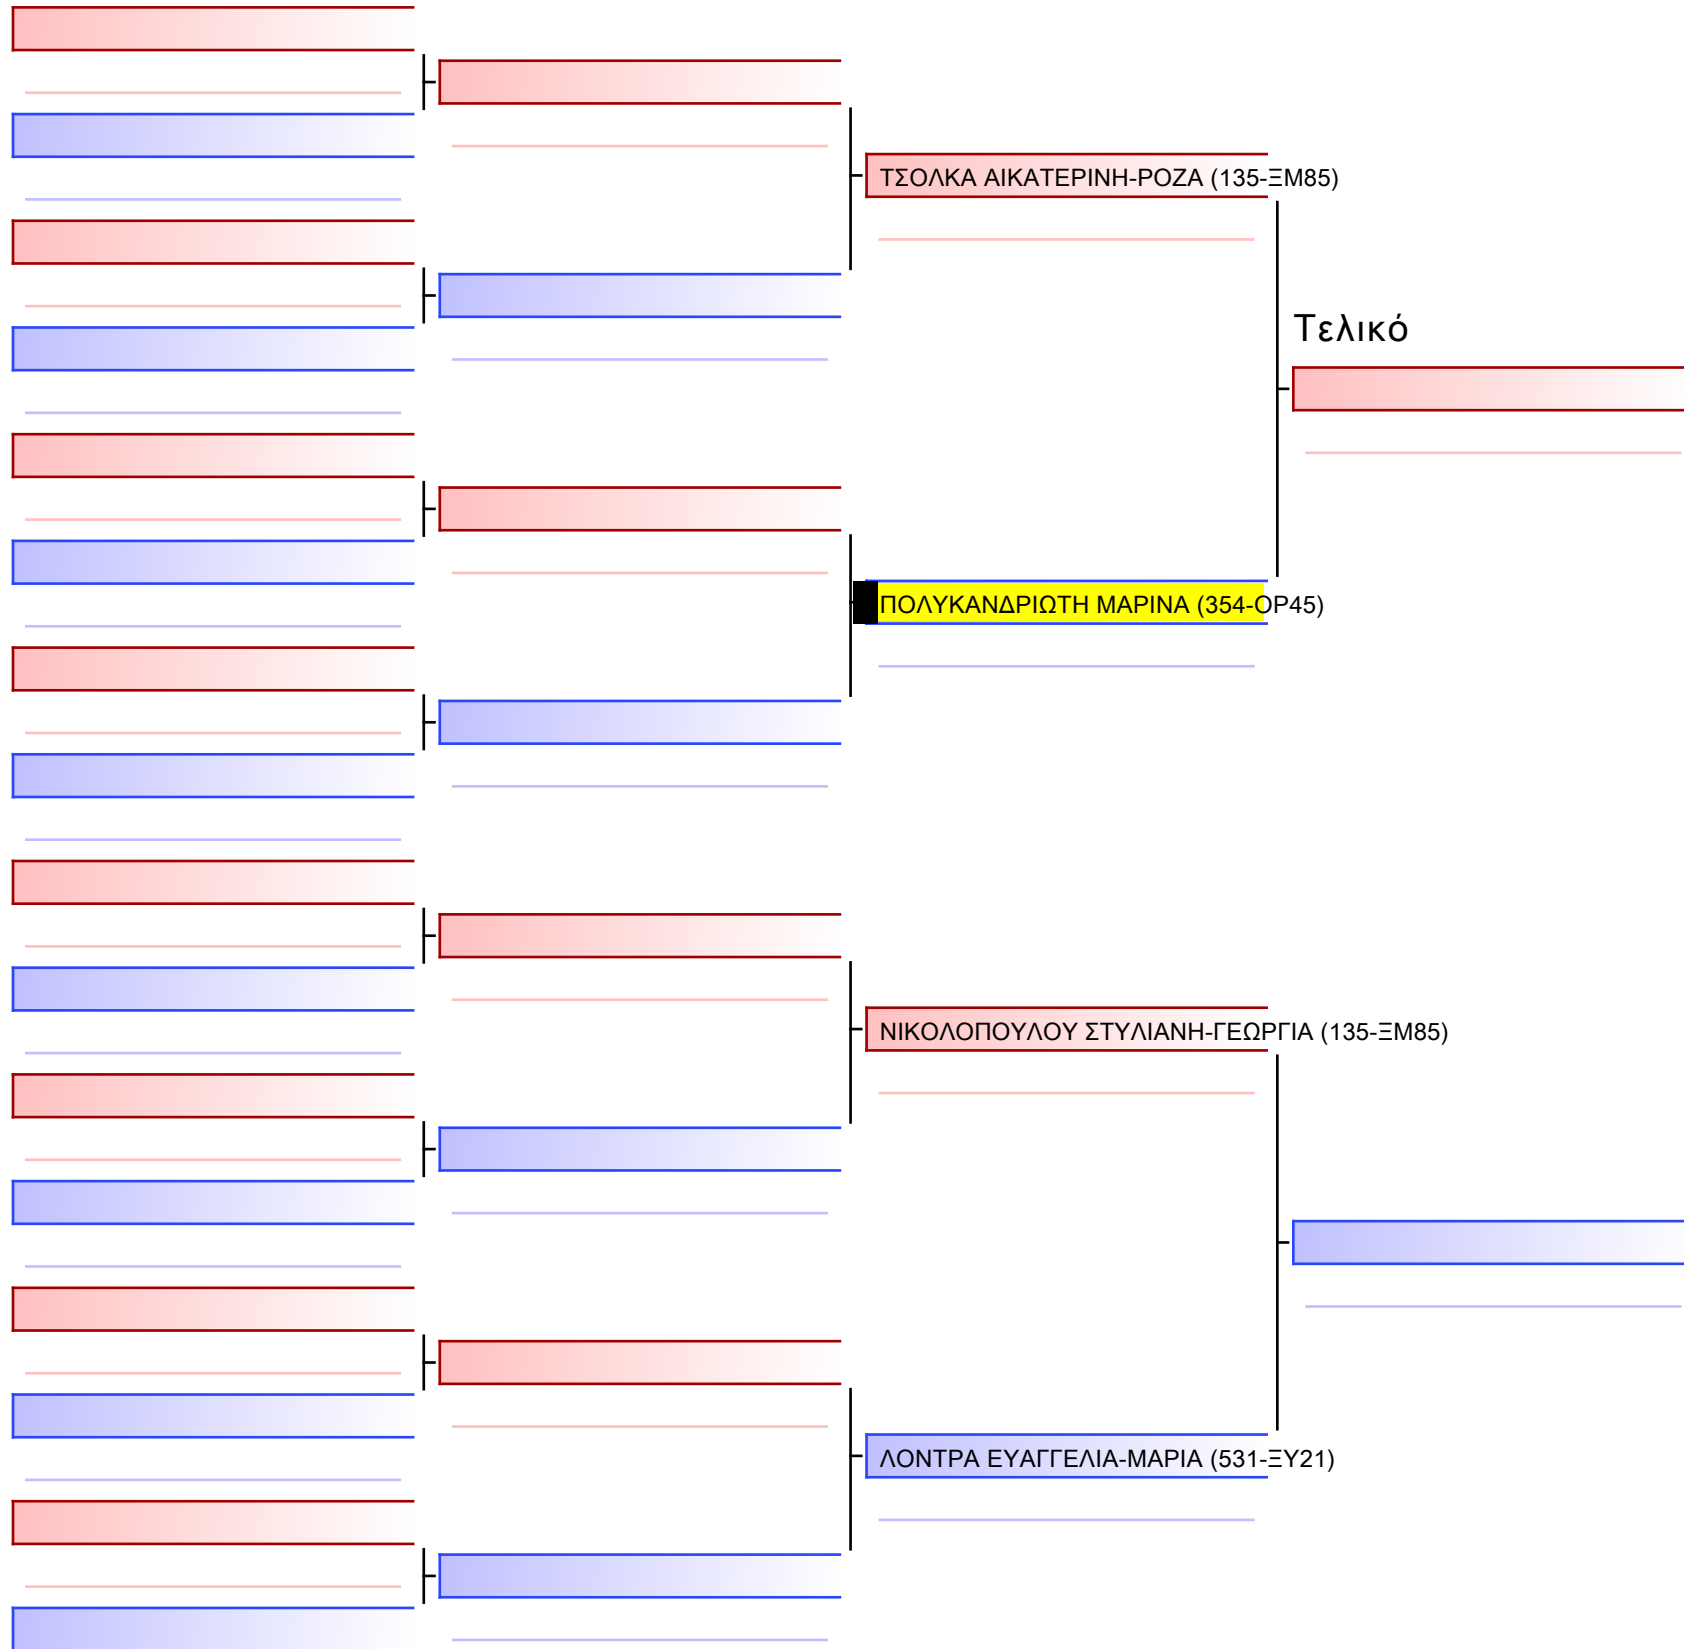

3.1-ΚΥΜΙΤΕ ΚΟΡΑΣΙΔΩΝ 2010 3ο-ΜΑΥΡΕΣ -44&-49Kgr [ΣΥΝΕΝΩΣΗ]

ATHENS OPEN ACROPOLIS SSE ΔΙΑΣΥΛΟΓΙΚΟΙ ΑΓΩΝΕΣ ΚΑΡΑΤΕ 2024, ΣΑΒ 20 ΑΠΡ, ΜΑΡΚΟΠΟΥΛΟ ΑΤΤΙΚΗΣ, ΛΕΩΦ. ΑΡΚΟΠΟΥΛΟΥ 75, 19003 ΜΑΡΚΟΠΟΥΛΟ ΑΤΤΙΚΗΣ, 2024-04-20, 15:00 354-1/1

Tatami Pool

[Πρωτότυπο]