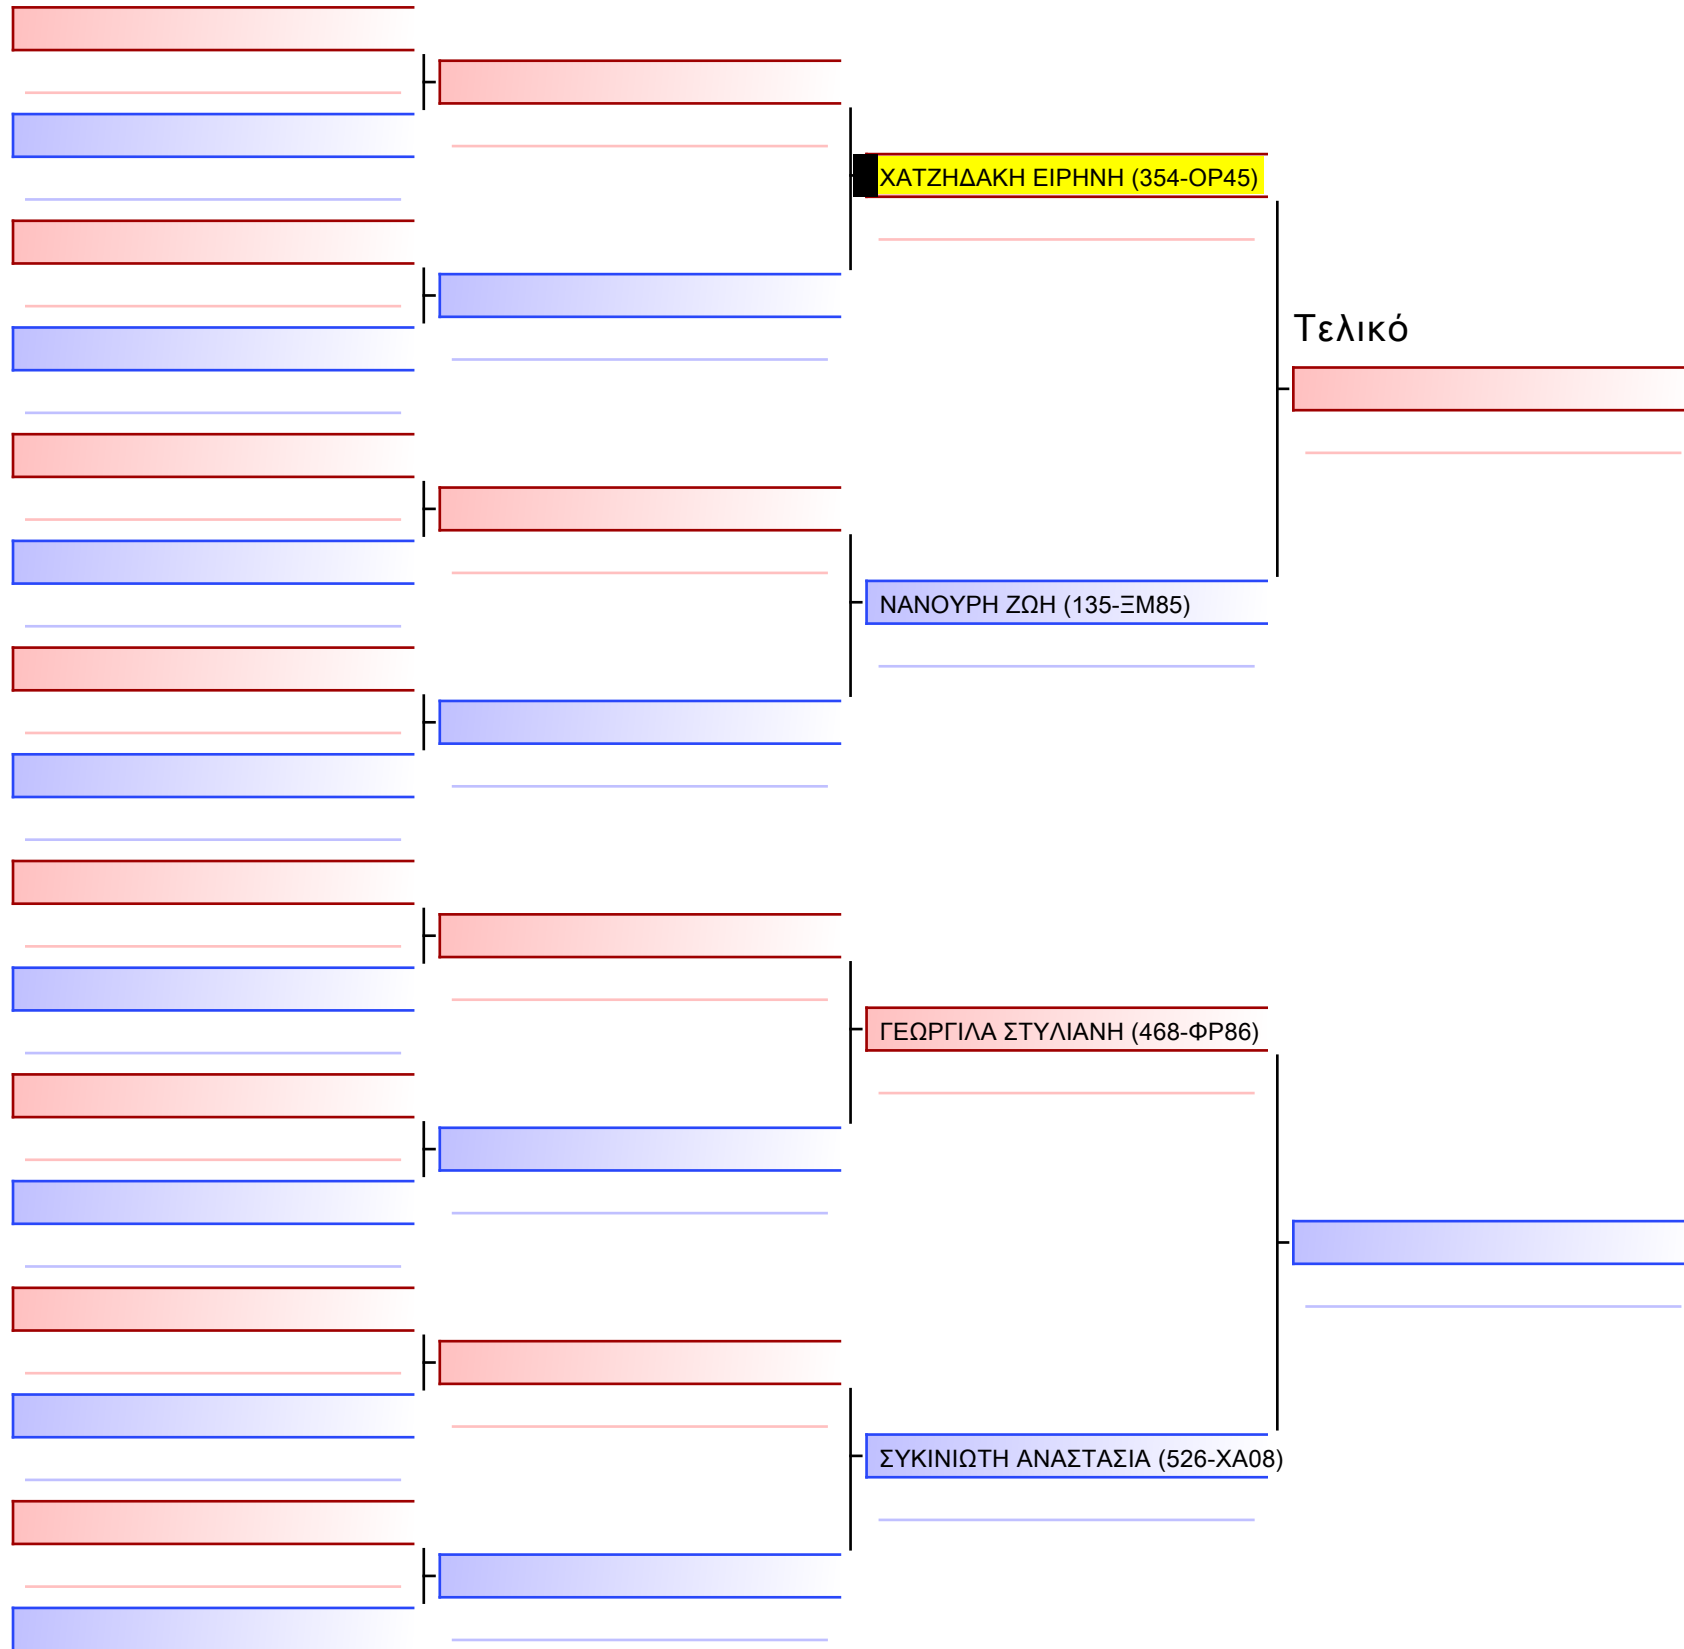

3.1-ΚΥΜΙΤΕ ΚΟΡΑΣΙΔΩΝ 2012 3ο-ΜΑΥΡΕΣ +44Kgr G1

ATHENS OPEN ACROPOLIS SSE ΔΙΑΣΥΛΟΓΙΚΟΙ ΑΓΩΝΕΣ ΚΑΡΑΤΕ 2024, ΣΑΒ 20 ΑΠΡ, ΜΑΡΚΟΠΟΥΛΟ ΑΤΤΙΚΗΣ, ΛΕΩΦ. ΑΡΚΟΠΟΥΛΟΥ 75, 19003 ΜΑΡΚΟΠΟΥΛΟ ΑΤΤΙΚΗΣ, 2024-04-20, 10:30, 354-1/1

Tatami Pool

[Πρωτότυπο]