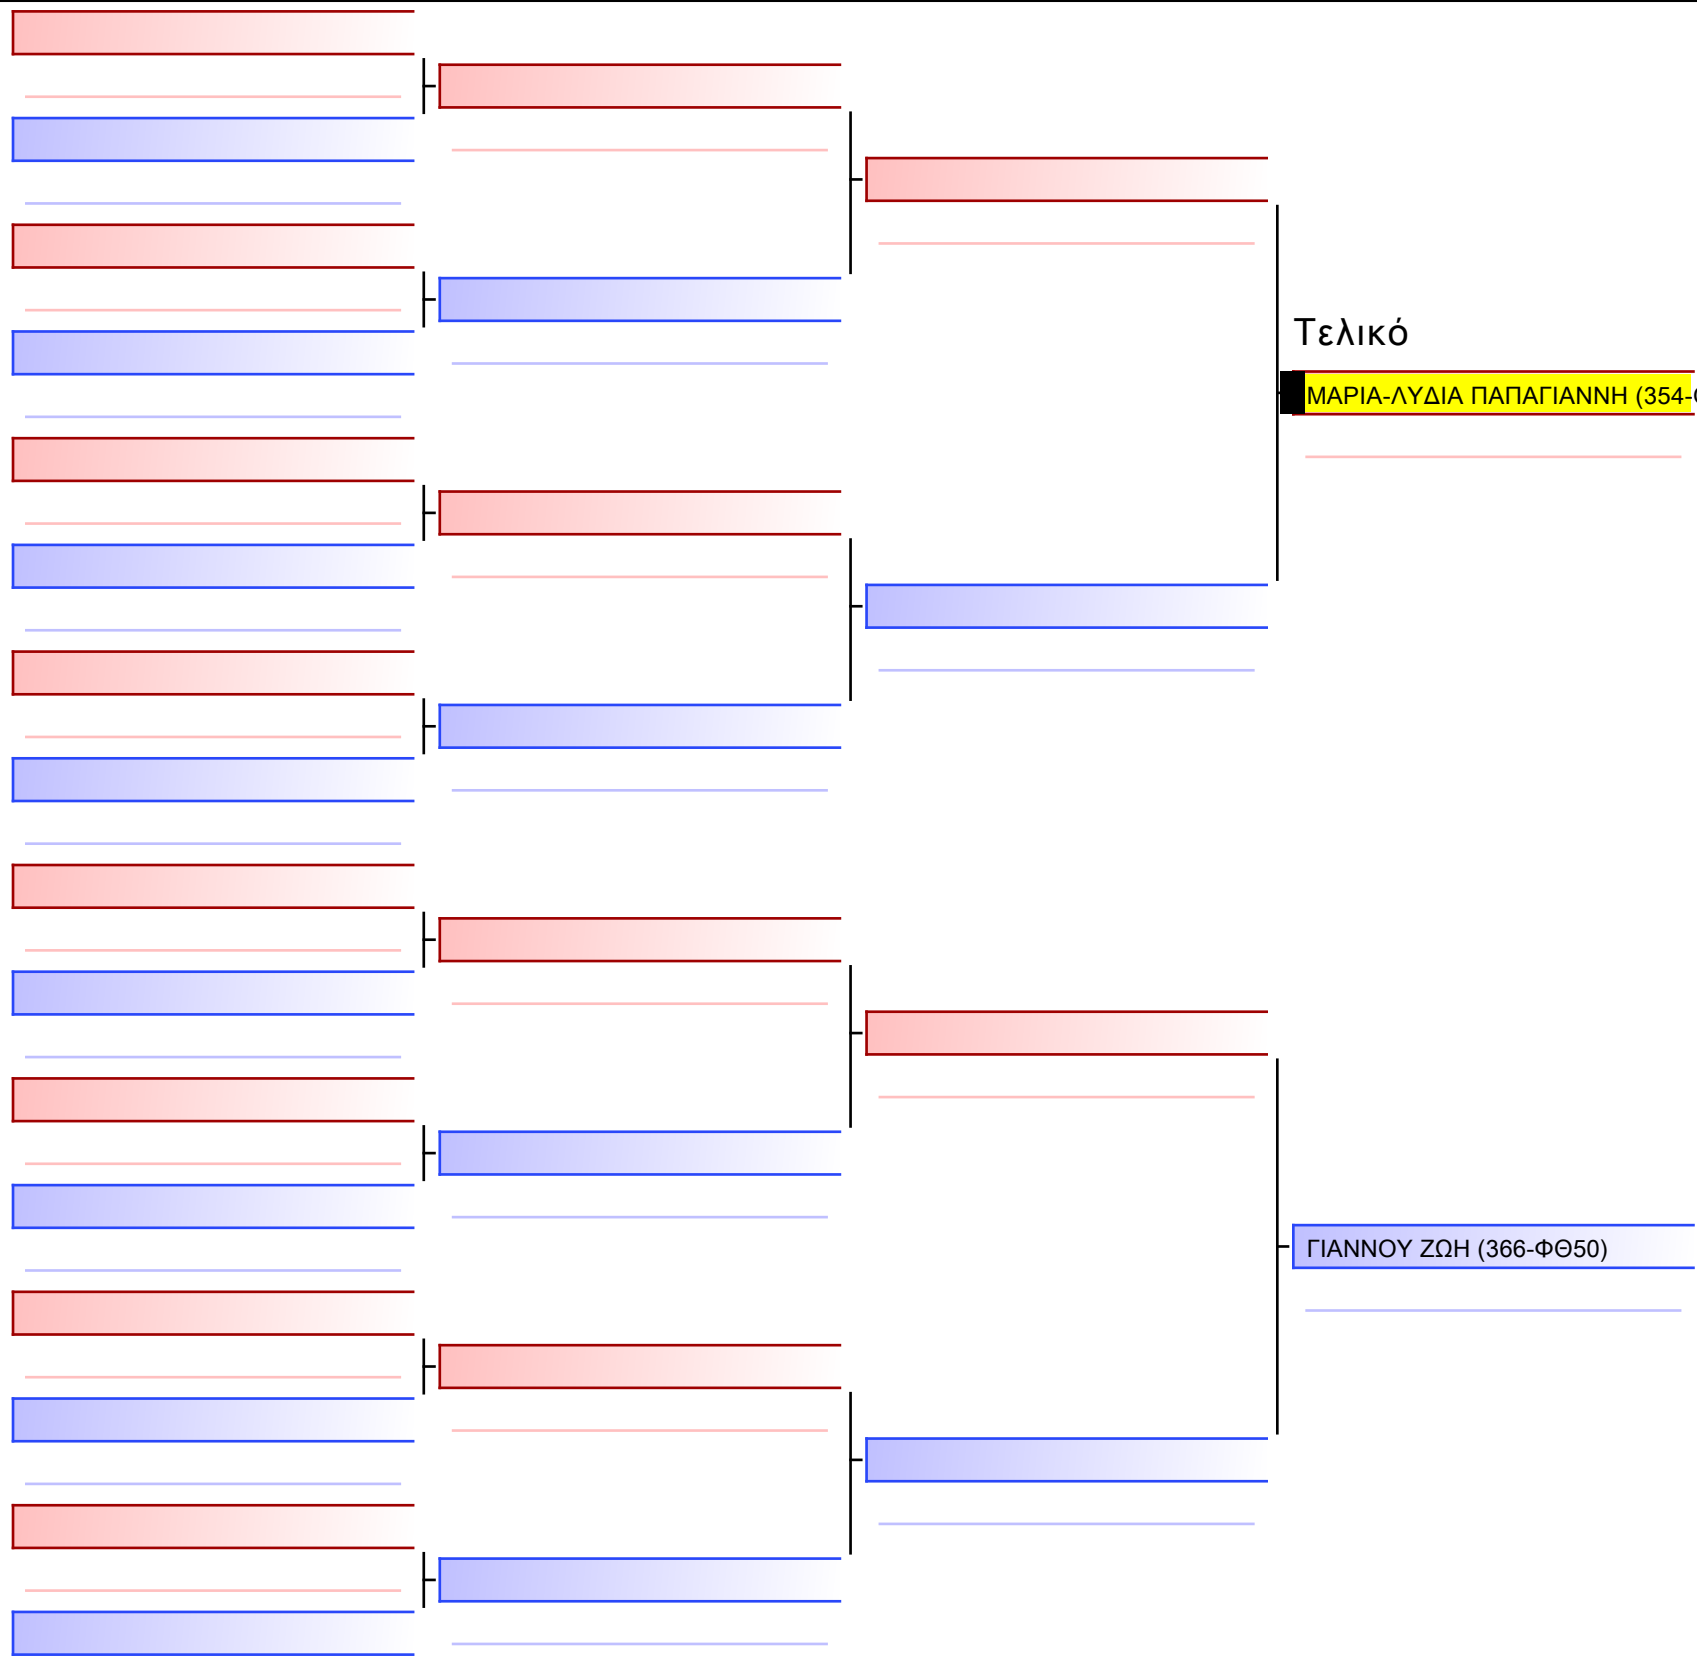

2-KUMITE NEANIDON 9-8-7 Kyu -47&-54Kgr [ΣΥΝΕΝΩΣΗ]

ATHENS OPEN ACROPOLIS SSE ΔΙΑΣΥΛΟΓΙΚΟΙ ΑΓΩΝΕΣ ΚΑΡΑΤΕ 2024, ΣΑΒ 20 ΑΠΡ, ΜΑΡΚΟΠΟΥΛΟ ΑΤΤΙΚΗΣ, ΛΕΩΦ. ΑΡΚΟΠΟΥΛΟΥ 75, 19003 ΜΑΡΚΟΠΟΥΛΟ ΑΤΤΙΚΗΣ, GR 15 354.1/1

Tatami Pool

Τελικό

ΜΑΡΙΑ-ΛΥΔΙΑ ΠΑΠΑΓΙΑΝΝΗ (354-ΟΡ45)

ΓΙΑΝΝΟΥ ΖΩΗ (366-ΦΘ50)

[Πρωτότυπο]