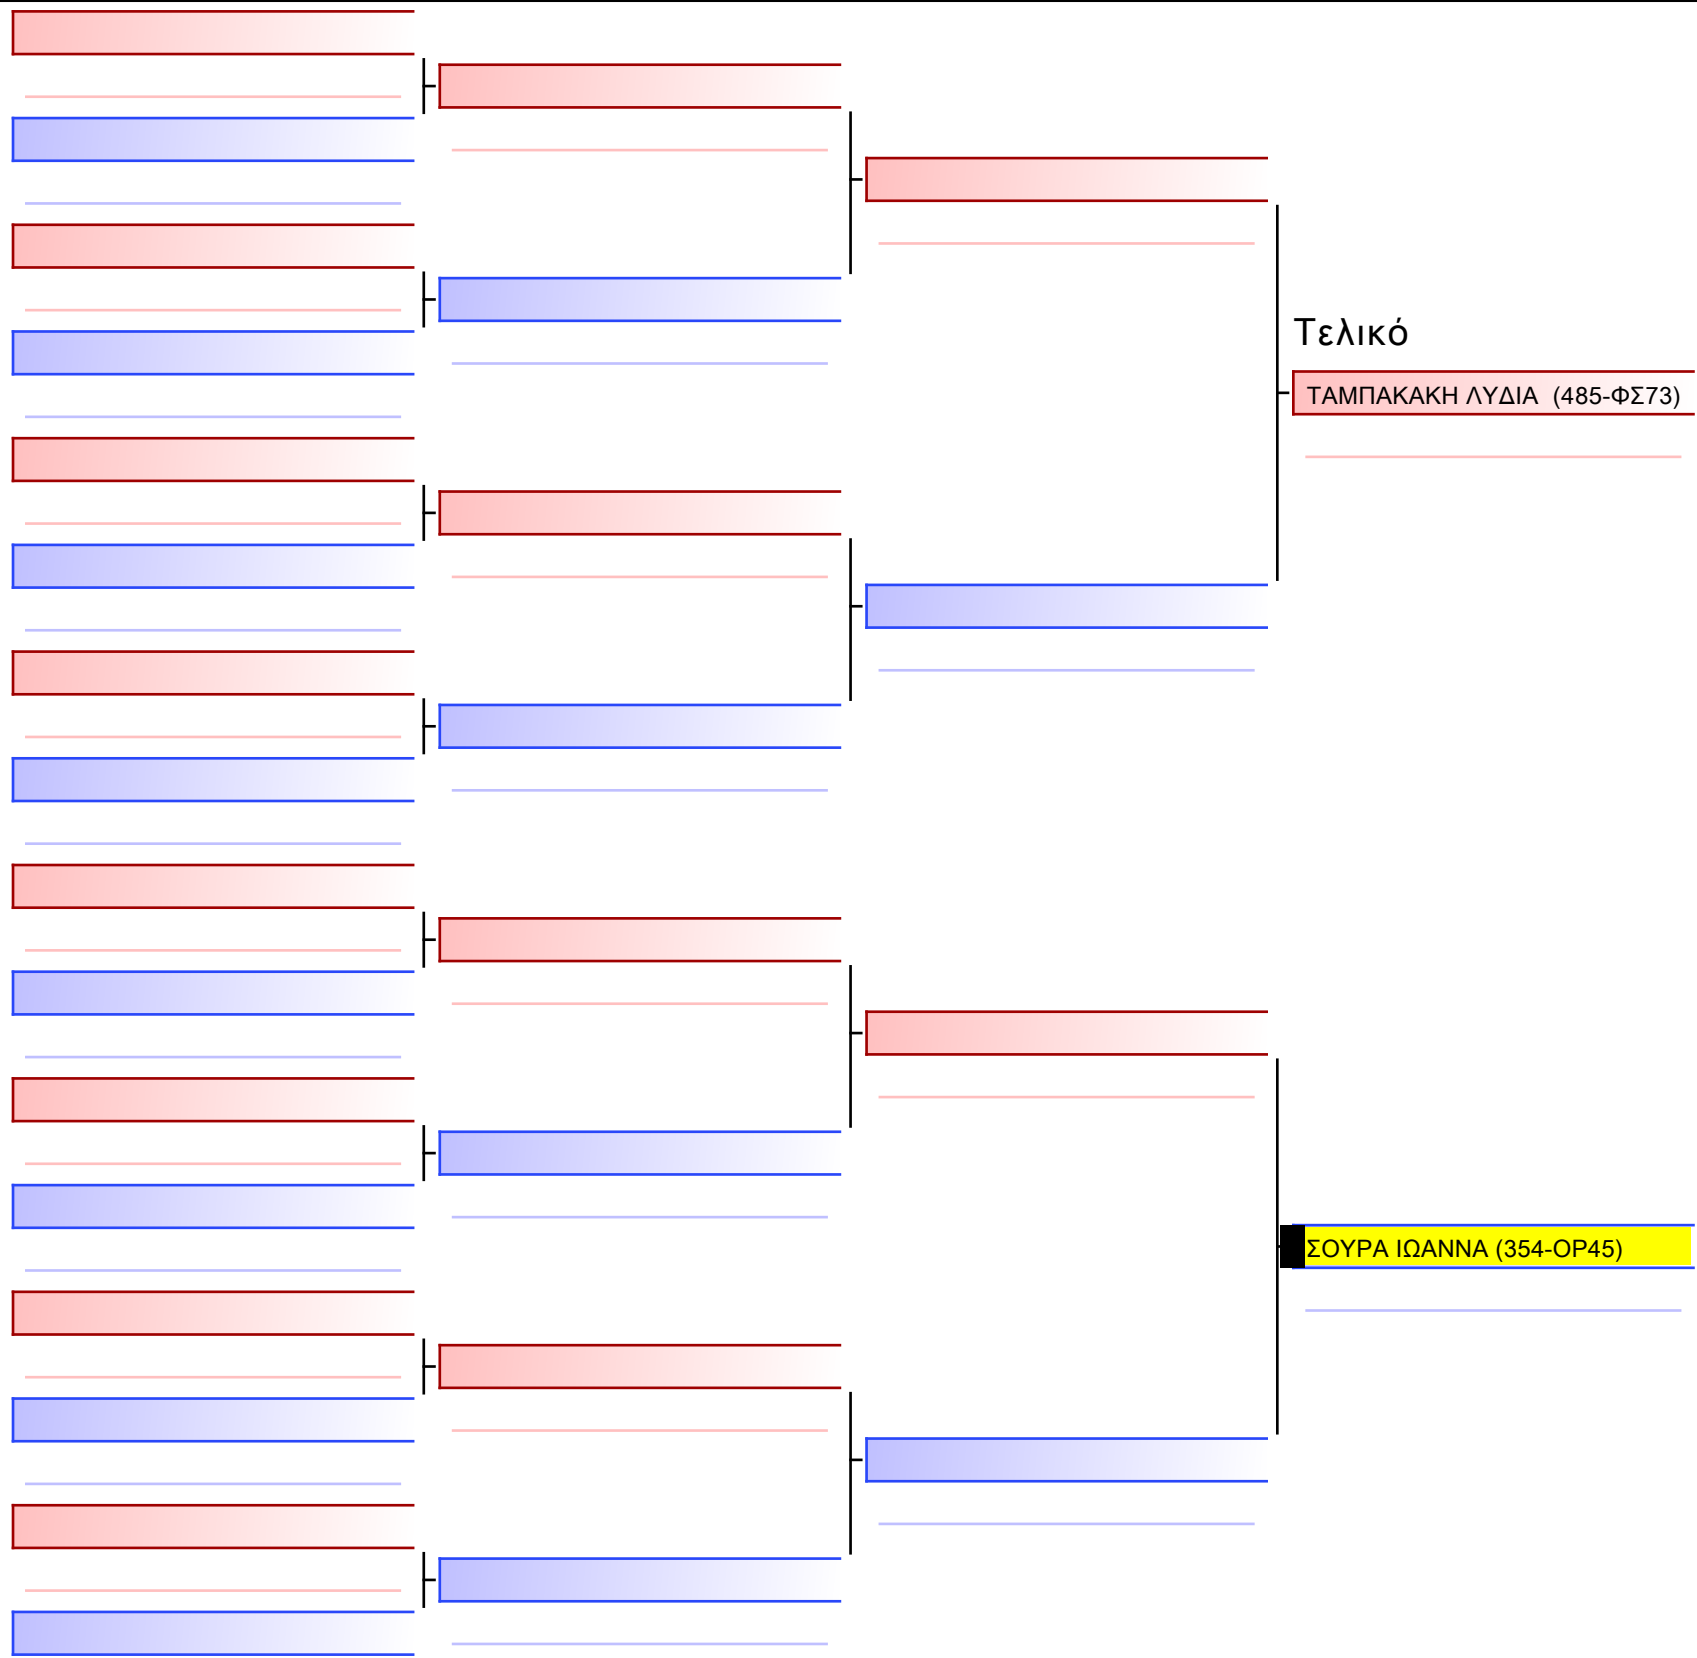

# 3.1-ΚΑΤΑ ΚΟΡΑΣΙΔΩΝ 2013 3ο-ΜΑΥΡΕΣ

ATHENS OPEN ACROPOLIS SSE ΔΙΑΣΥΛΟΓΙΚΟΙ ΑΓΩΝΕΣ ΚΑΡΑΤΕ 2024, ΣΑΒ 20 ΑΠΡ, ΜΑΡΚΟΠΟΥΛΟ ΑΤΤΙΚΗΣ, ΛΕΩΦ. ΑΡΚΟΠΟΥΛΟΥ 75, 19003 ΜΑΡΚΟΠΟΥΛΟ ΑΤΤΙΚΗΣ, GRE 19 354-1/1

Tatami Pool

[Πρωτότυπο]