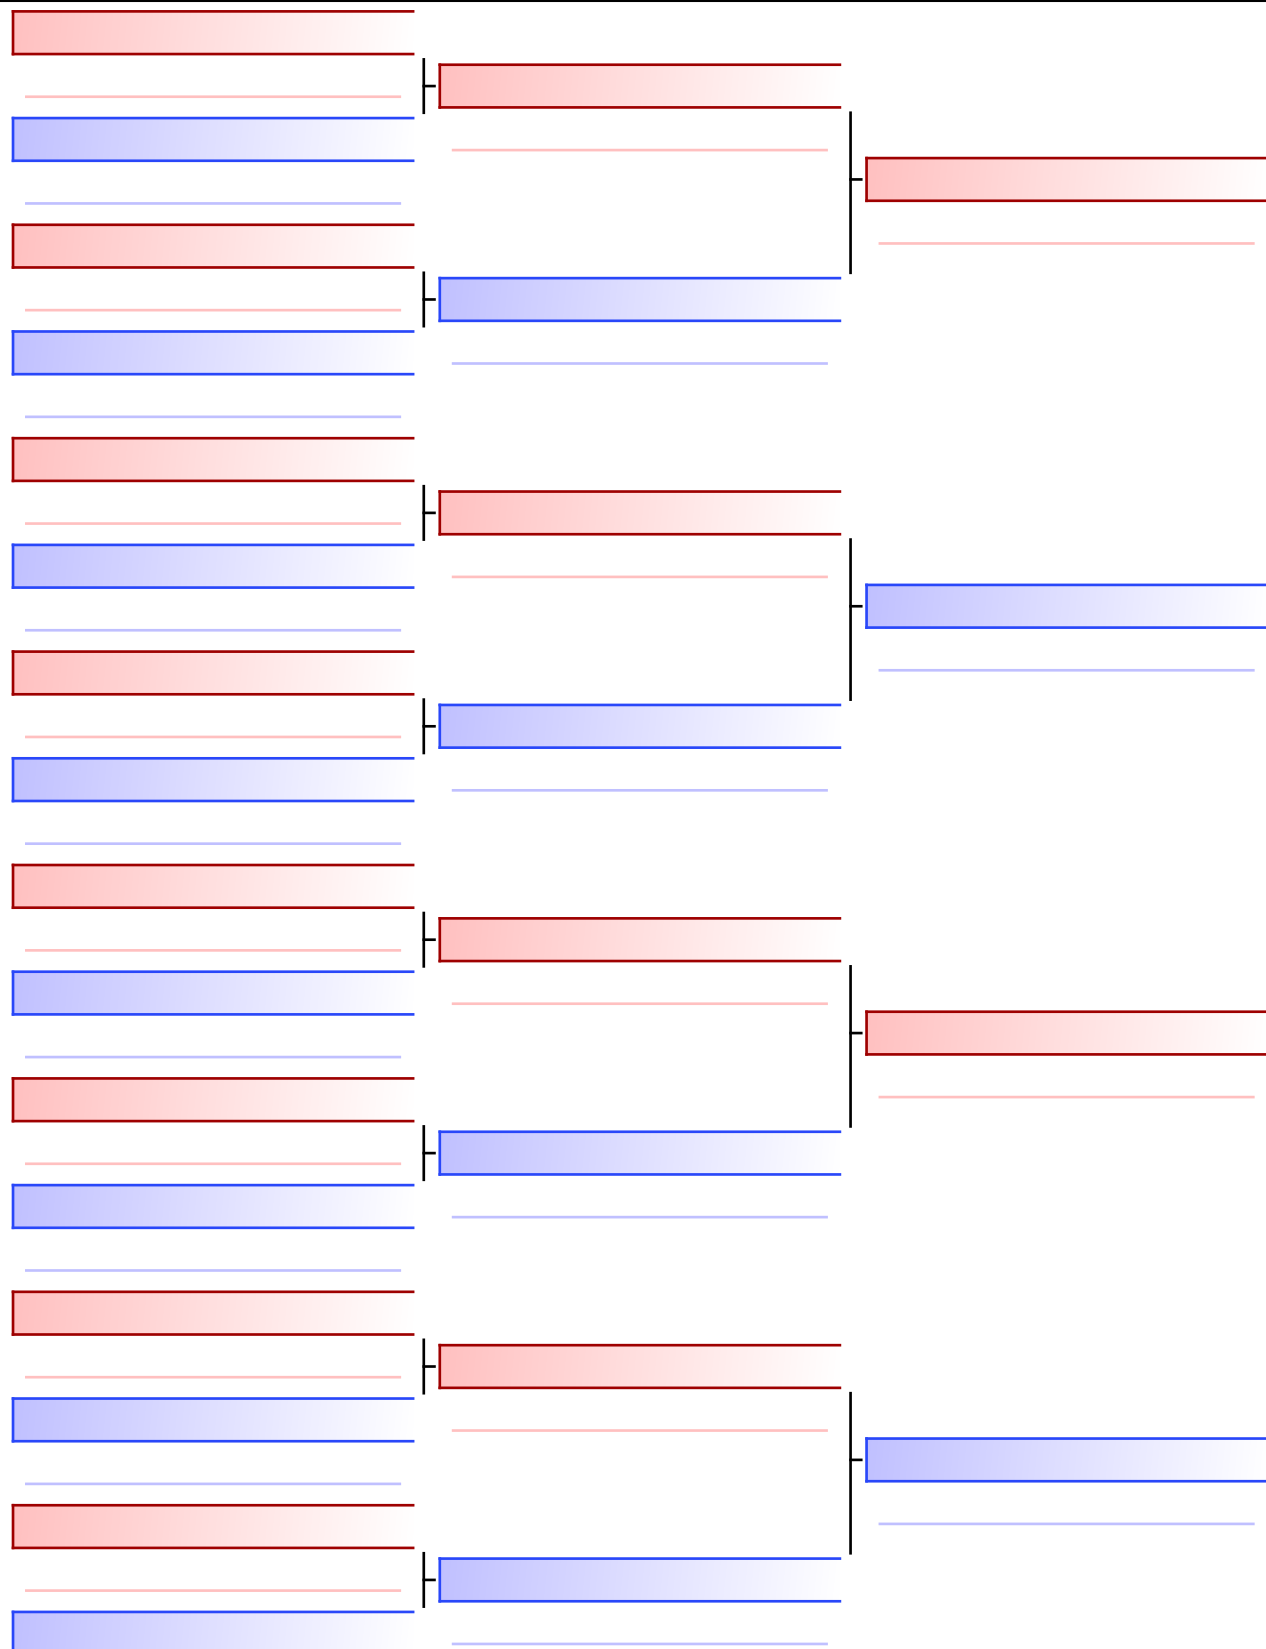

2-KUMITE NEANIDON 3o-MAYRES -54 Kgr

ATHENS OPEN ACROPOLIS SSE ΔΙΑΣΥΛΟΓΙΚΟΙ ΑΓΩΝΕΣ ΚΑΡΑΤΕ 2024, ΣΑΒ 20 ΑΠΡ, ΜΑΡΚΟΠΟΥΛΟ ΑΤΤΙΚΗΣ, ΛΕΩΦ. ΑΡΚΟΠΟΥΛΟΥ 75, 19003 ΜΑΡΚΟΠΟΥΛΟ ΑΤΤΙΚΗΣ, 2024-04-20, 20:00, GRB 354-1/1

Tatami

Pool

Τελικό

ΛΑΜΠΑΔΑ ΔΑΝΑΗ (354-OP45)

ΧΑΤΖΗΙΩΑΝΝΟΥ ΣΟΦΙΑ-ΡΟΥΘ (135-EM85)