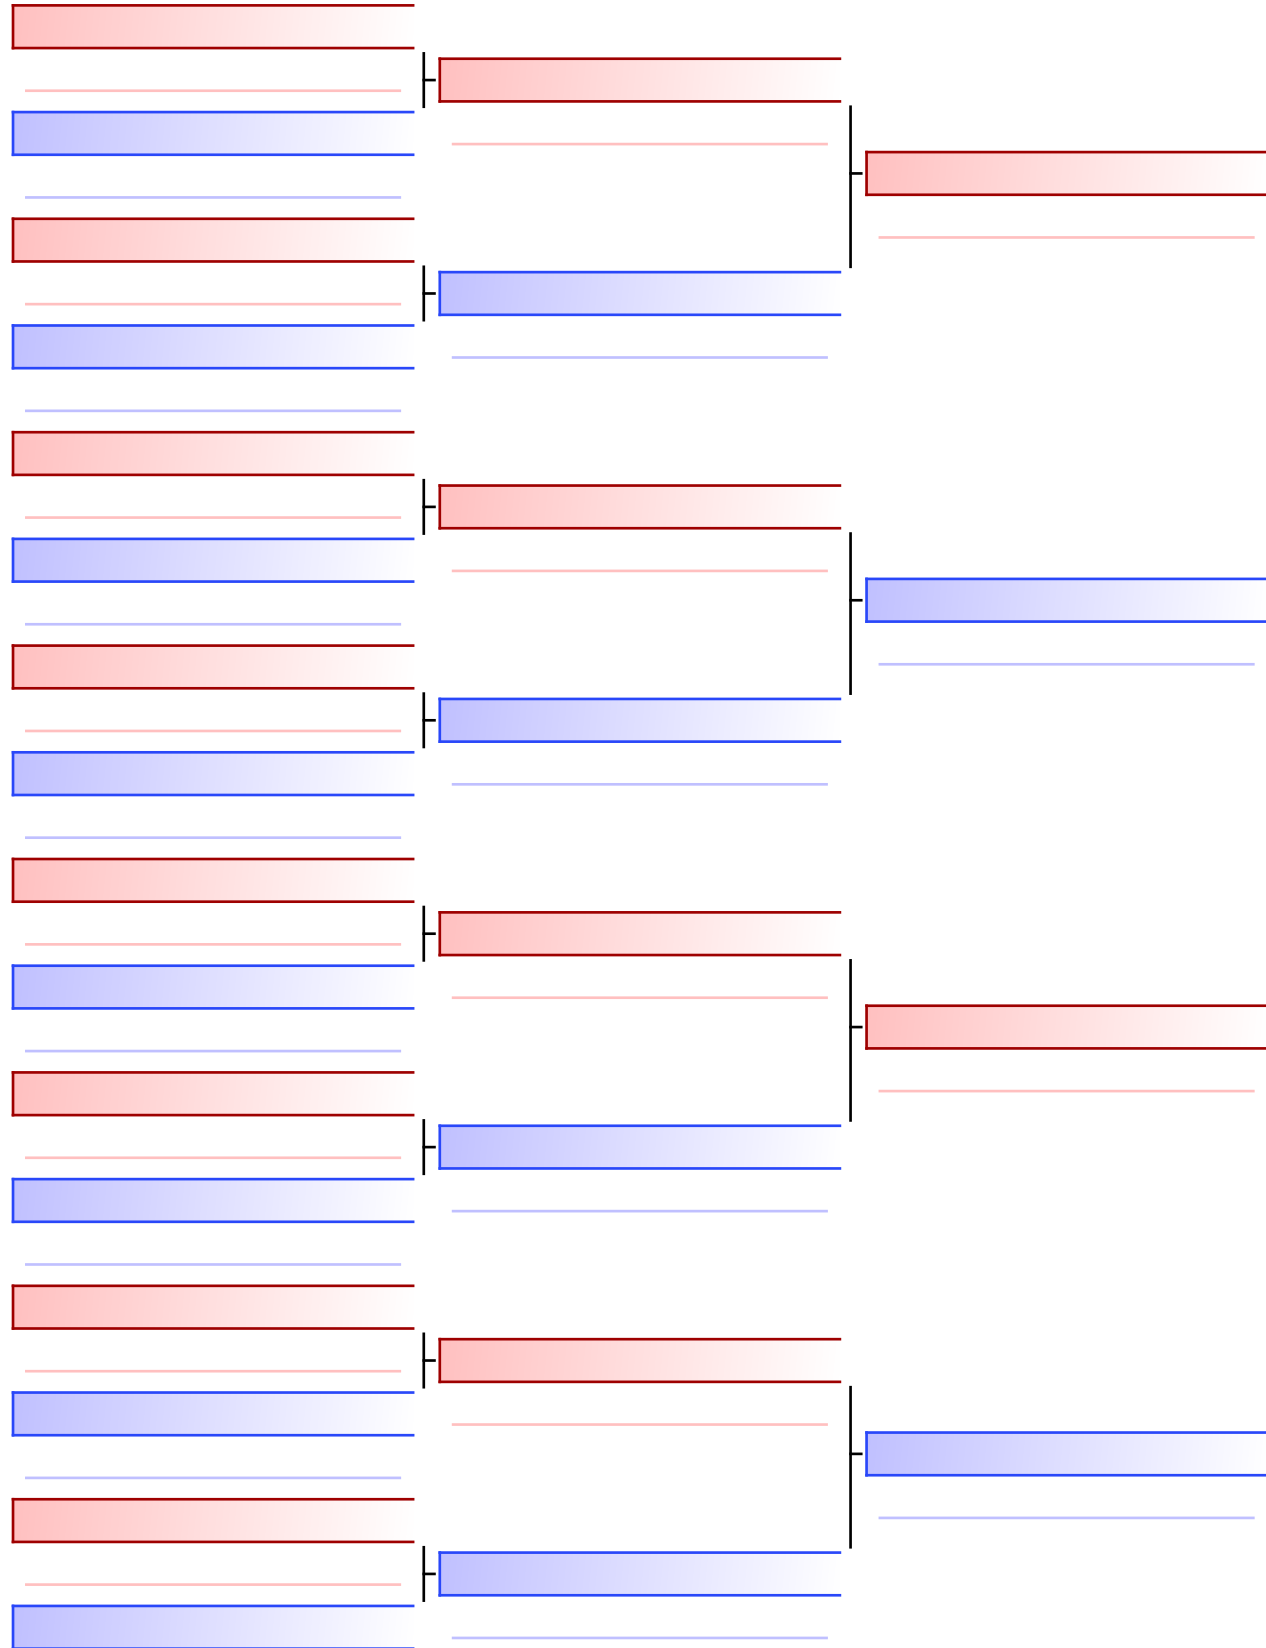

Tatami Pool

Τελικό

ΓΑΒΡΙΕΛΟΓΛΟΥ ΑΙΚΑΤΕΡΙΝΗ (560-ΧΟ68)

ΣΟΥΡΑ ΒΑΣΙΛΙΚΗ (354-ΟΡ45)

[Πρωτότυπο]