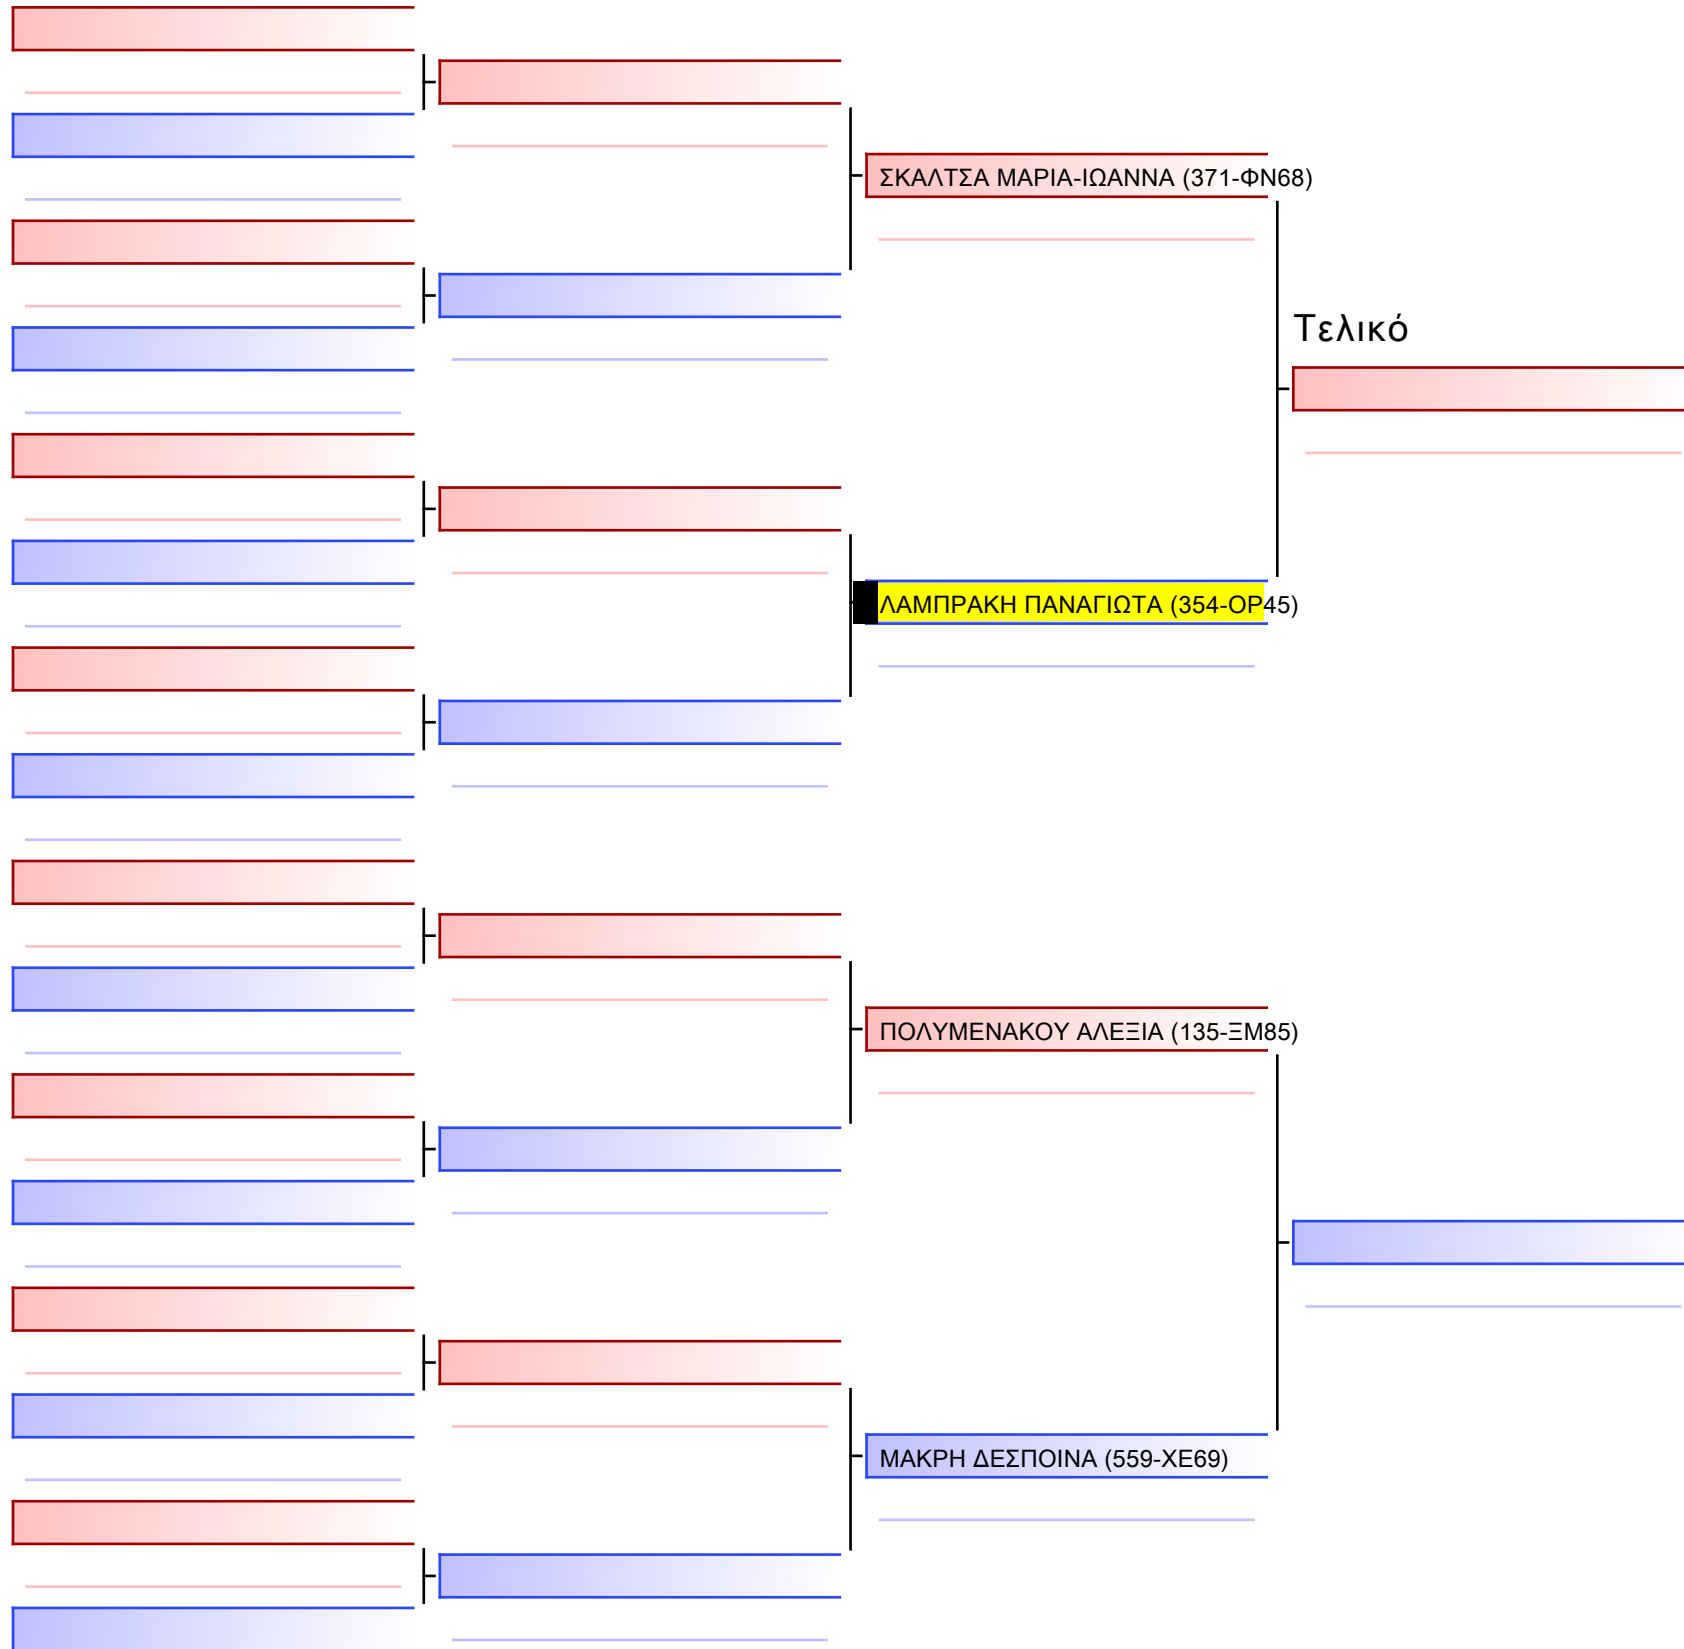

3.1-ΚΑΤΑ ΚΟΡΑΣΙΔΩΝ 2016 9-8-7 Kyu G2

ATHENS OPEN ACROPOLIS SSE ΔΙΑΣΥΛΟΓΙΚΟΙ ΑΓΩΝΕΣ ΚΑΡΑΤΕ 2024, ΣΑΒ 20 ΑΠΡ, ΜΑΡΚΟΠΟΥΛΟ ΑΤΤΙΚΗΣ, ΛΕΩΦ. ΑΡΚΟΠΟΥΛΟΥ 75, 19003 ΜΑΡΚΟΠΟΥΛΟ ΑΤΤΙΚΗΣ, 50915 354-1/1

Tatami Pool

[Πρωτότυπο]