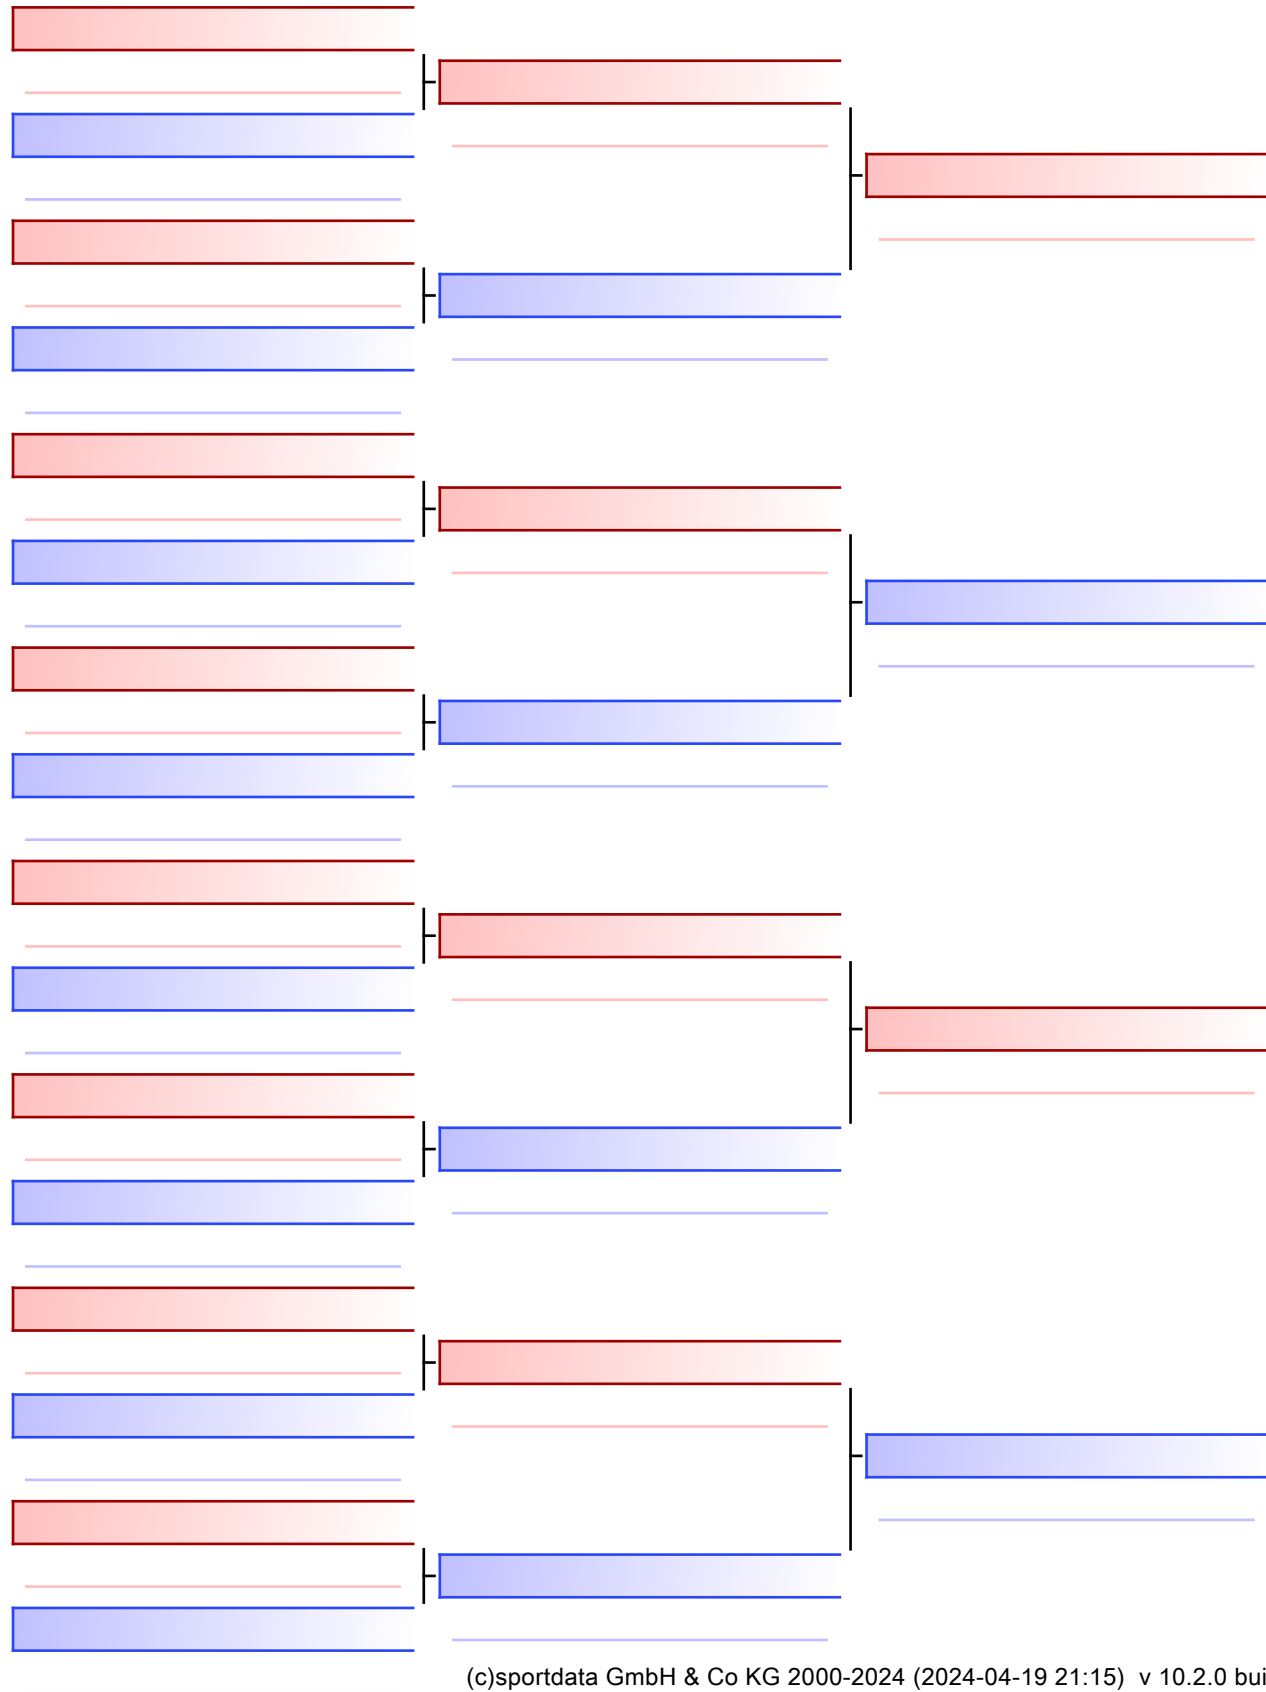

3.1-KUMITE ΚΟΡΑΣΙΔΩΝ 2014 6-5-4 Kyu -35Kgr

ATHENS OPEN ACROPOLIS SSE ΔΙΑΣΥΛΟΓΙΚΟΙ ΑΓΩΝΕΣ ΚΑΡΑΤΕ 2024, ΣΑΒ 20 ΑΠΡ, ΜΑΡΚΟΠΟΥΛΟ ΑΤΤΙΚΗΣ, ΛΕΩΦ. ΑΡΚΟΠΟΥΛΟΥ 75, 19003 ΜΑΡΚΟΠΟΥΛΟ ΑΤΤΙΚΗΣ, GR-15125 354-1/1

Tatami Pool

Τελικό

ΒΙΝΚΕΛΜΑΝ-ΑΓΓΕΛΟΠΟΥΛΟΥ ΚΛΕΙΩ (135-EM85)

[Πρωτότυπο]

ΚΩΝΣΤΑΝΤΟΠΟΥΛΟΥ ΑΘΗΝΑ-ΜΑΡΓΑΡΙΤΑ (354-OP45)