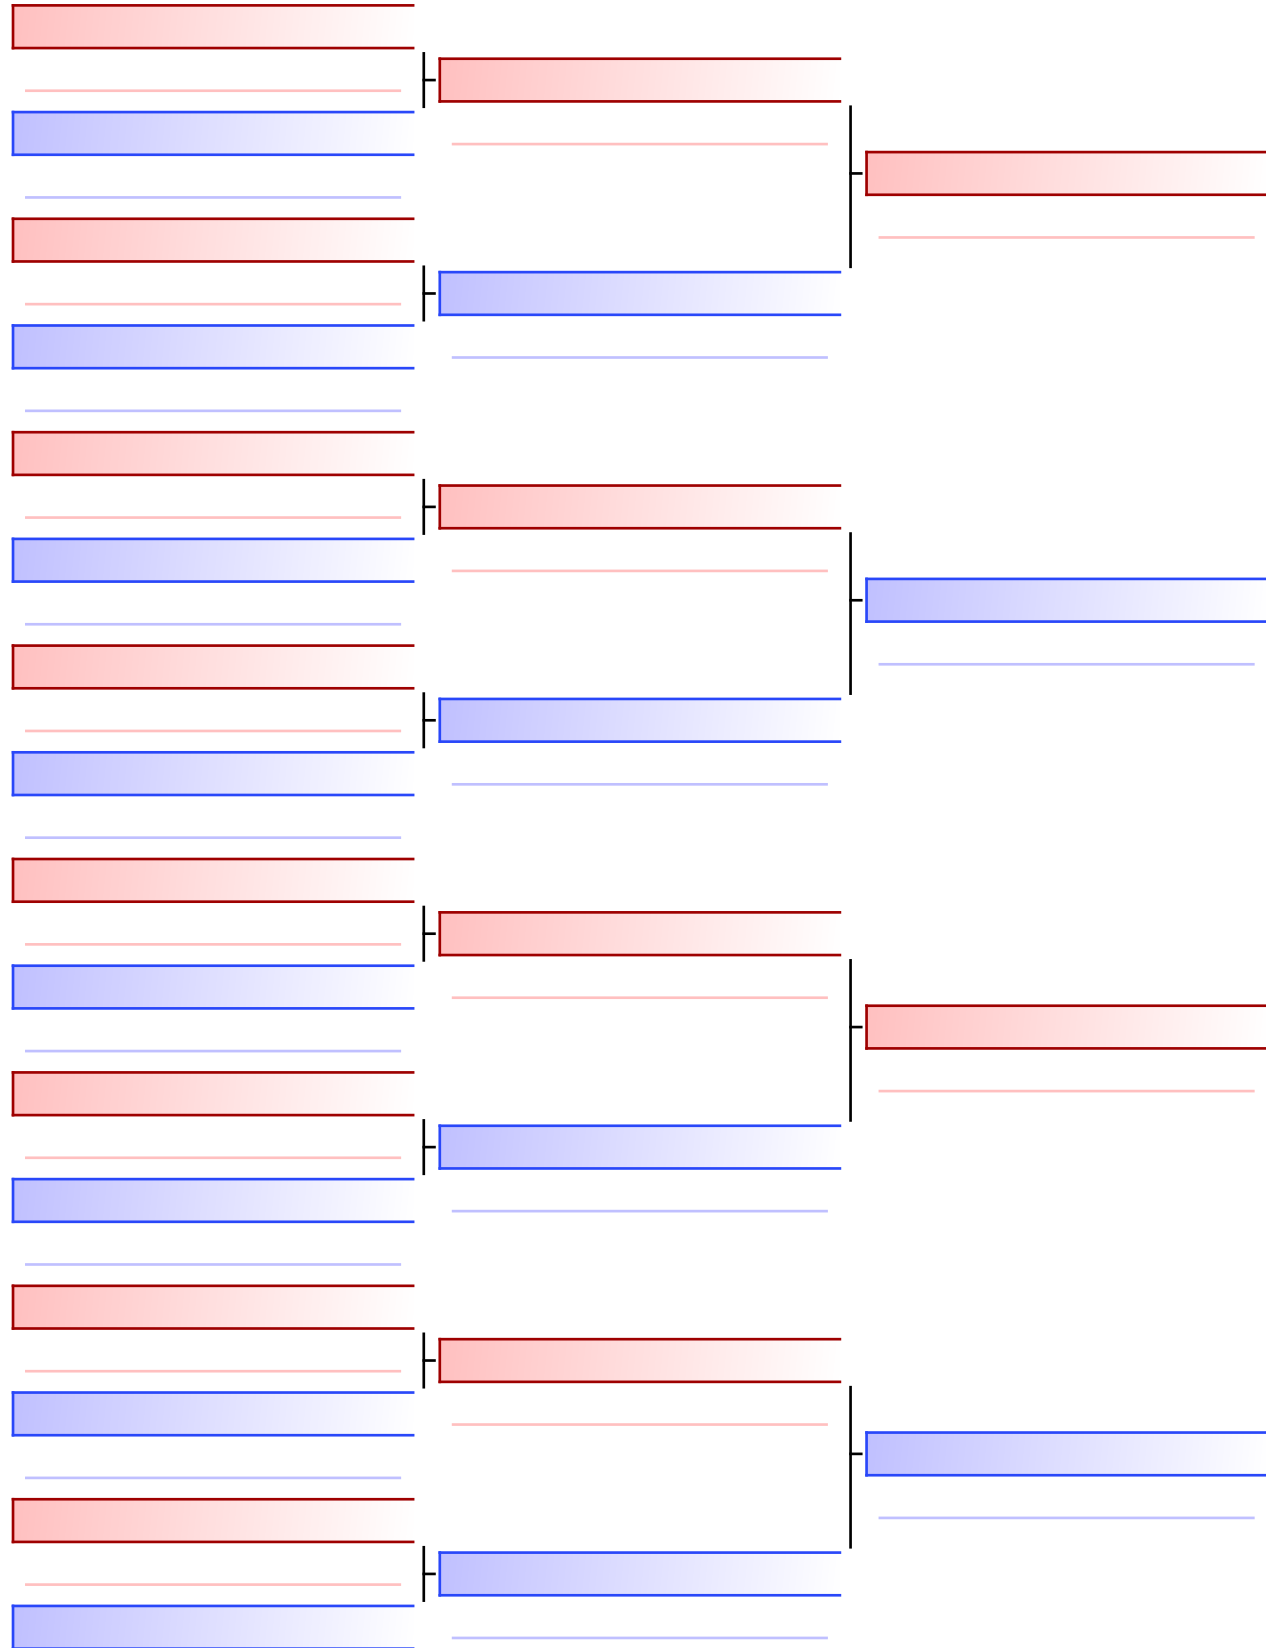

3.1-KUMITE KOPASIDON 2015 3o-MAYPES +30Kgr

ATHENS OPEN ACROPOLIS SSE DIAZYLOGIKOI AGONES KARATE 2024, ΣΑΒ 20 ΑΠΡ, ΜΑΡΚΟΠΟΥΛΟ ΑΤΤΙΚΗΣ, ΛΕΩΦ. ΑΡΚΟΠΟΥΛΟΥ 75, 19003 ΜΑΡΚΟΠΟΥΛΟ ΑΤΤΙΚΗΣ, GR-19003

Tatami Pool

Τελικό

ΣΟΥΡΑ ΒΑΣΙΛΙΚΗ (354-OP45)

ΓΑΒΡΙΕΛΟΓΛΟΥ ΑΙΚΑΤΕΡΙΝΗ (560-XO68)