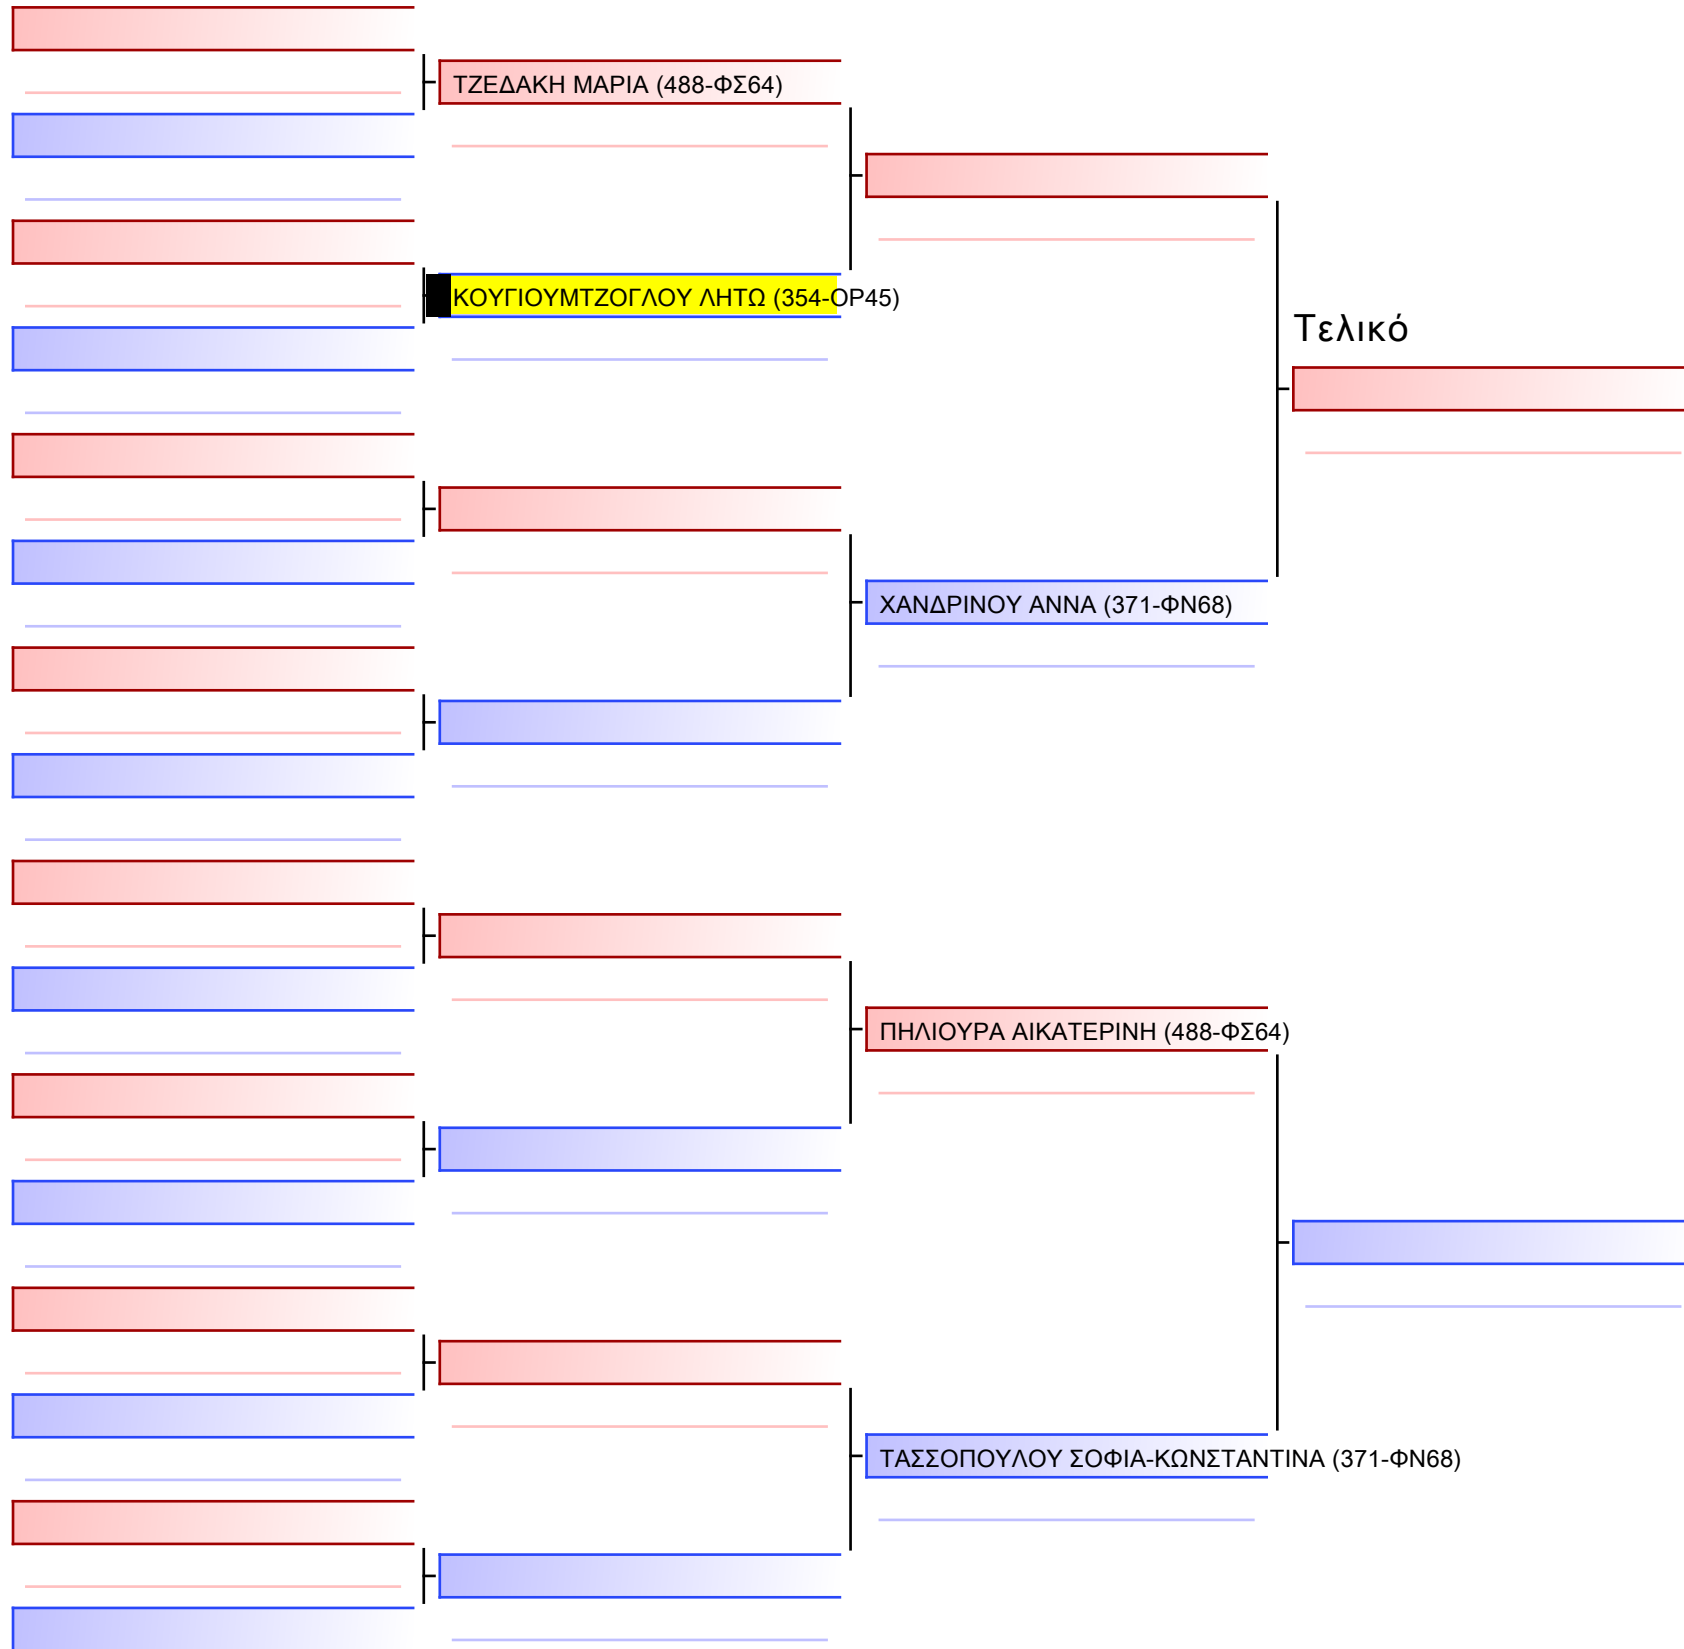

3.1-ΚΑΤΑ ΚΟΡΑΣΙΔΩΝ 2015 9-8-7 Kyu G1

ATHENS OPEN ACROPOLIS SSE ΔΙΑΣΥΛΟΓΙΚΟΙ ΑΓΩΝΕΣ ΚΑΡΑΤΕ 2024, ΣΑΒ 20 ΑΠΡ, ΜΑΡΚΟΠΟΥΛΟ ΑΤΤΙΚΗΣ, ΛΕΩΦ. ΑΡΚΟΠΟΥΛΟΥ 75, 19003 ΜΑΡΚΟΠΟΥΛΟ ΑΤΤΙΚΗΣ, 2024-04-20, 19:35:11

Tatami Pool

[Πρωτότυπο]