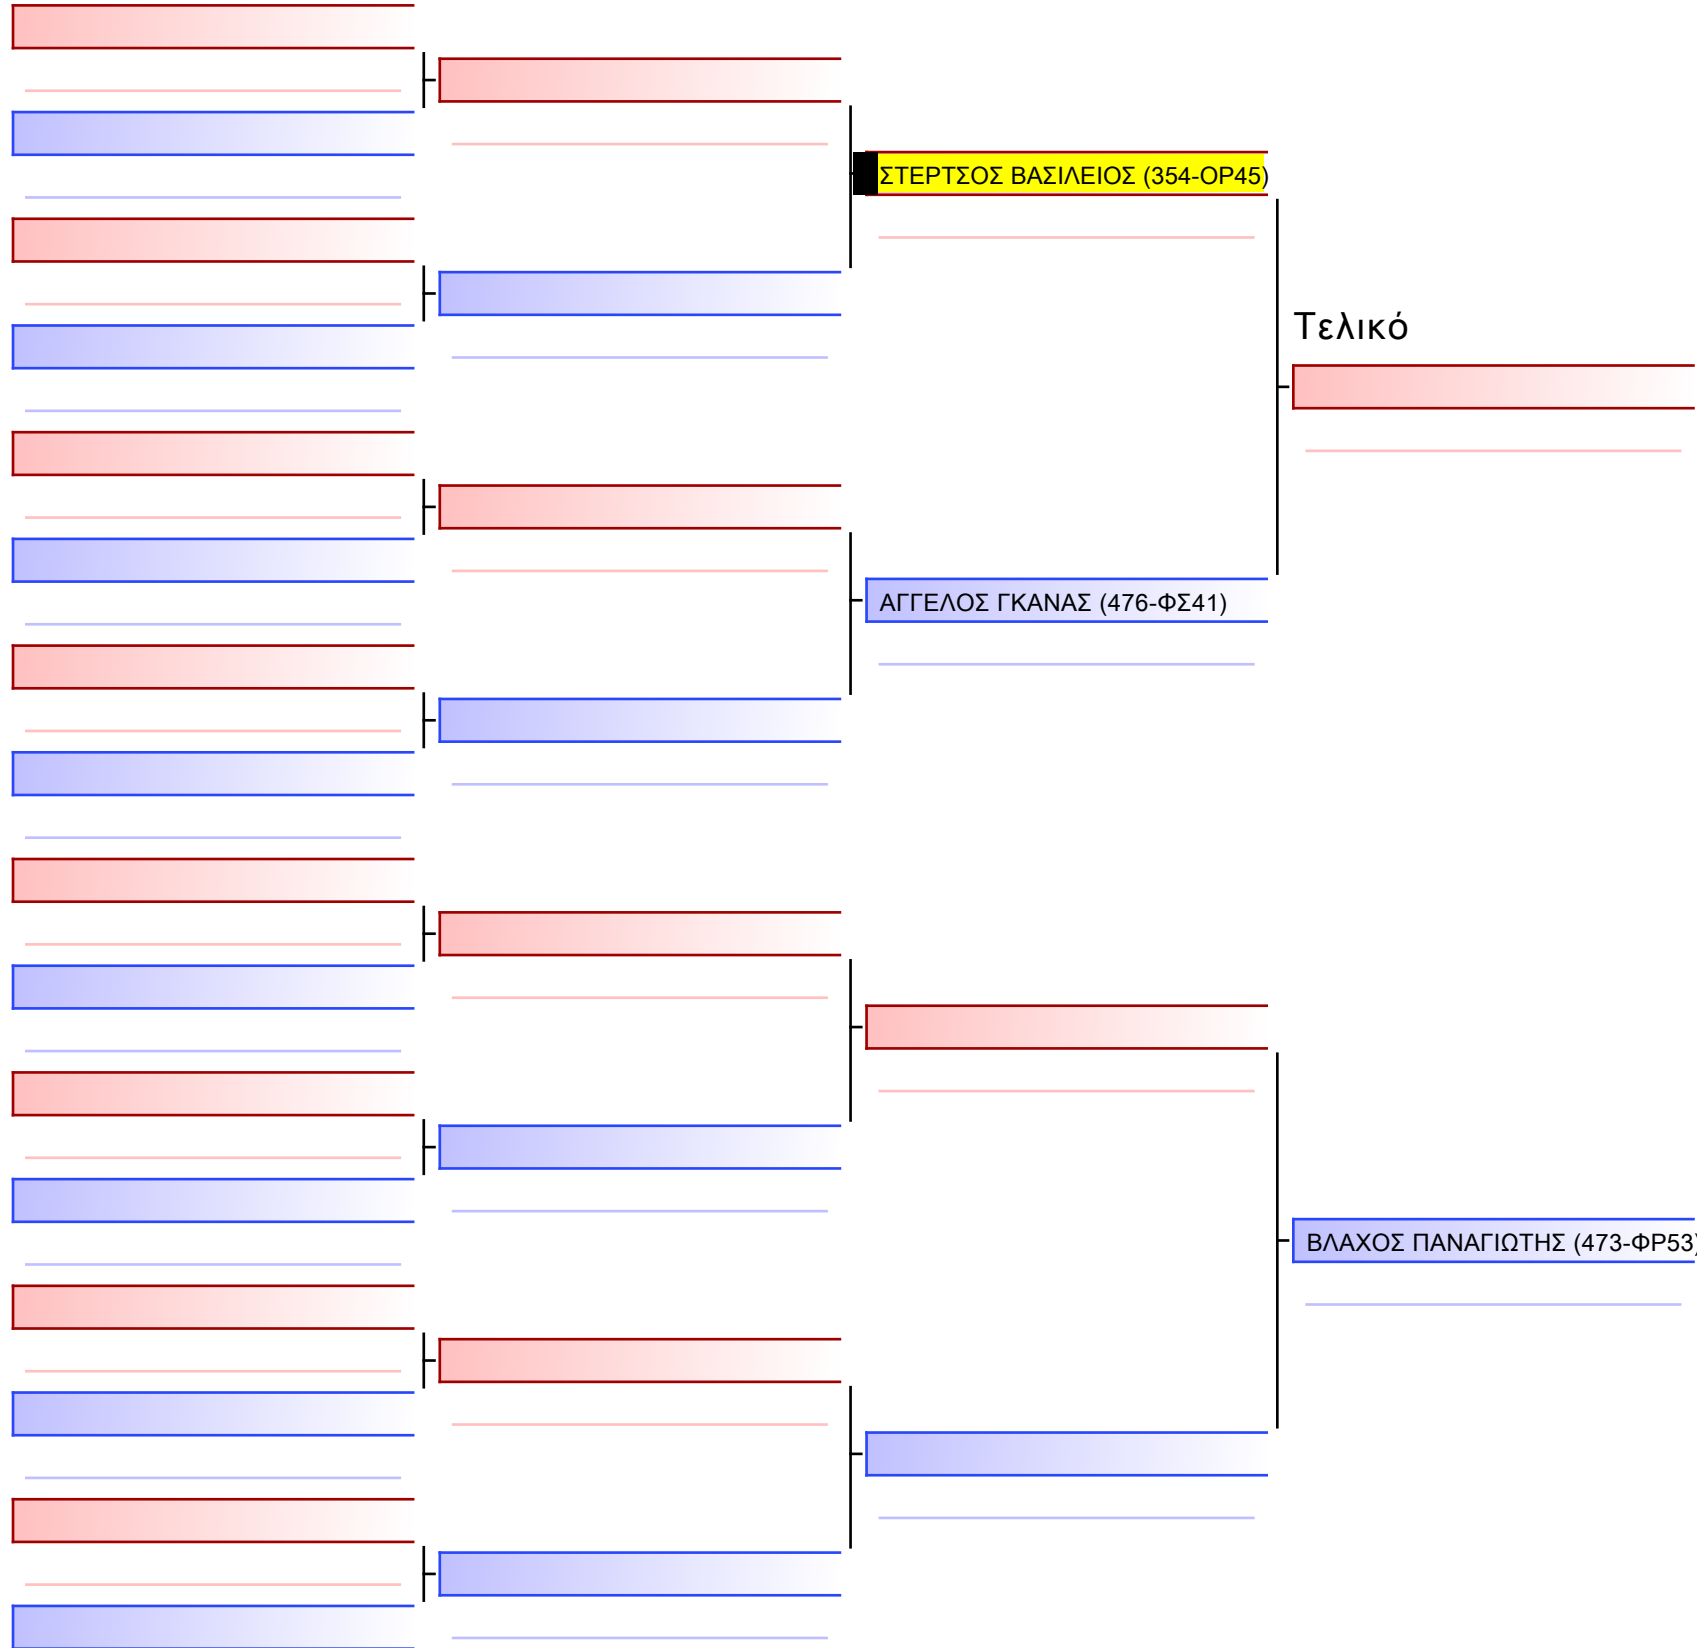

3.2-ΚΥΜΙΤΕ ΠΑΙΔΩΝ 2016 6-5-4 Kyu -30Kgr

ATHENS OPEN ACROPOLIS SSE ΔΙΑΣΥΛΟΓΙΚΟΙ ΑΓΩΝΕΣ ΚΑΡΑΤΕ 2024, ΣΑΒ 20 ΑΠΡ, ΜΑΡΚΟΠΟΥΛΟ ΑΤΤΙΚΗΣ, ΛΕΩΦ. ΑΡΚΟΠΟΥΛΟΥ 75, 19003 ΜΑΡΚΟΠΟΥΛΟ ΑΤΤΙΚΗΣ, 2024-04-20, 19:35:11

Tatami Pool

[Πρωτότυπο]