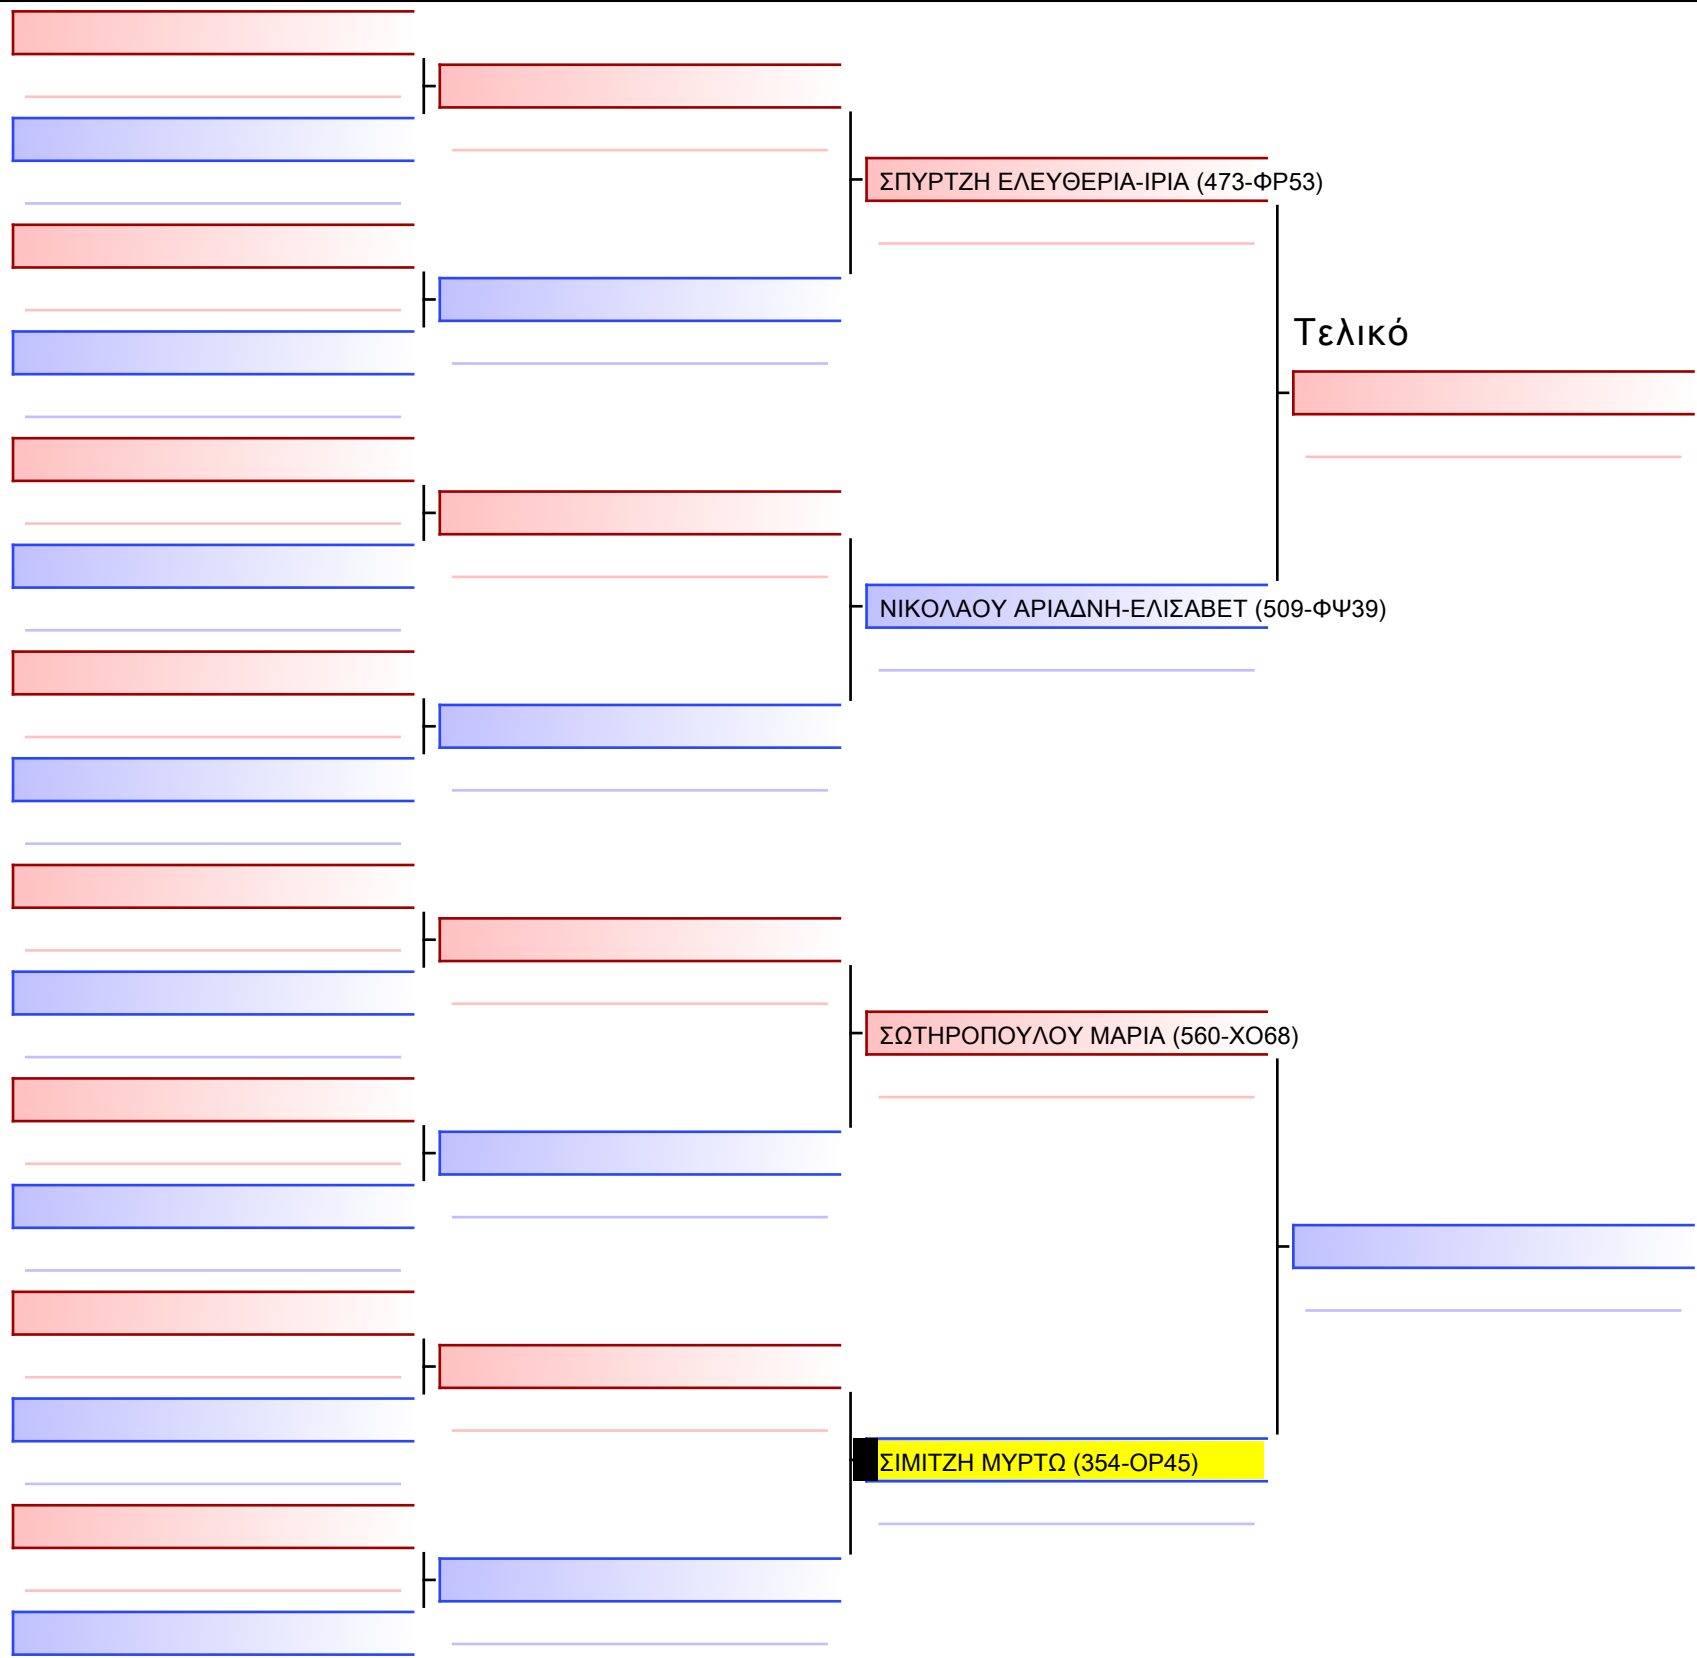

# 2-KUMITE NEANIDON 6-5-4 Kyu -54Kgr

ATHENS OPEN ACROPOLIS SSE ΔΙΑΣΥΛΟΓΙΚΟΙ ΑΓΩΝΕΣ ΚΑΡΑΤΕ 2024, ΣΑΒ 20 ΑΠΡ, ΜΑΡΚΟΠΟΥΛΟ ΑΤΤΙΚΗΣ, ΛΕΩΦ. ΑΡΚΟΠΟΥΛΟΥ 75, 19003 ΜΑΡΚΟΠΟΥΛΟ ΑΤΤΙΚΗΣ, 19:55 354-1/1

Tatami Pool

[Πρωτότυπο]