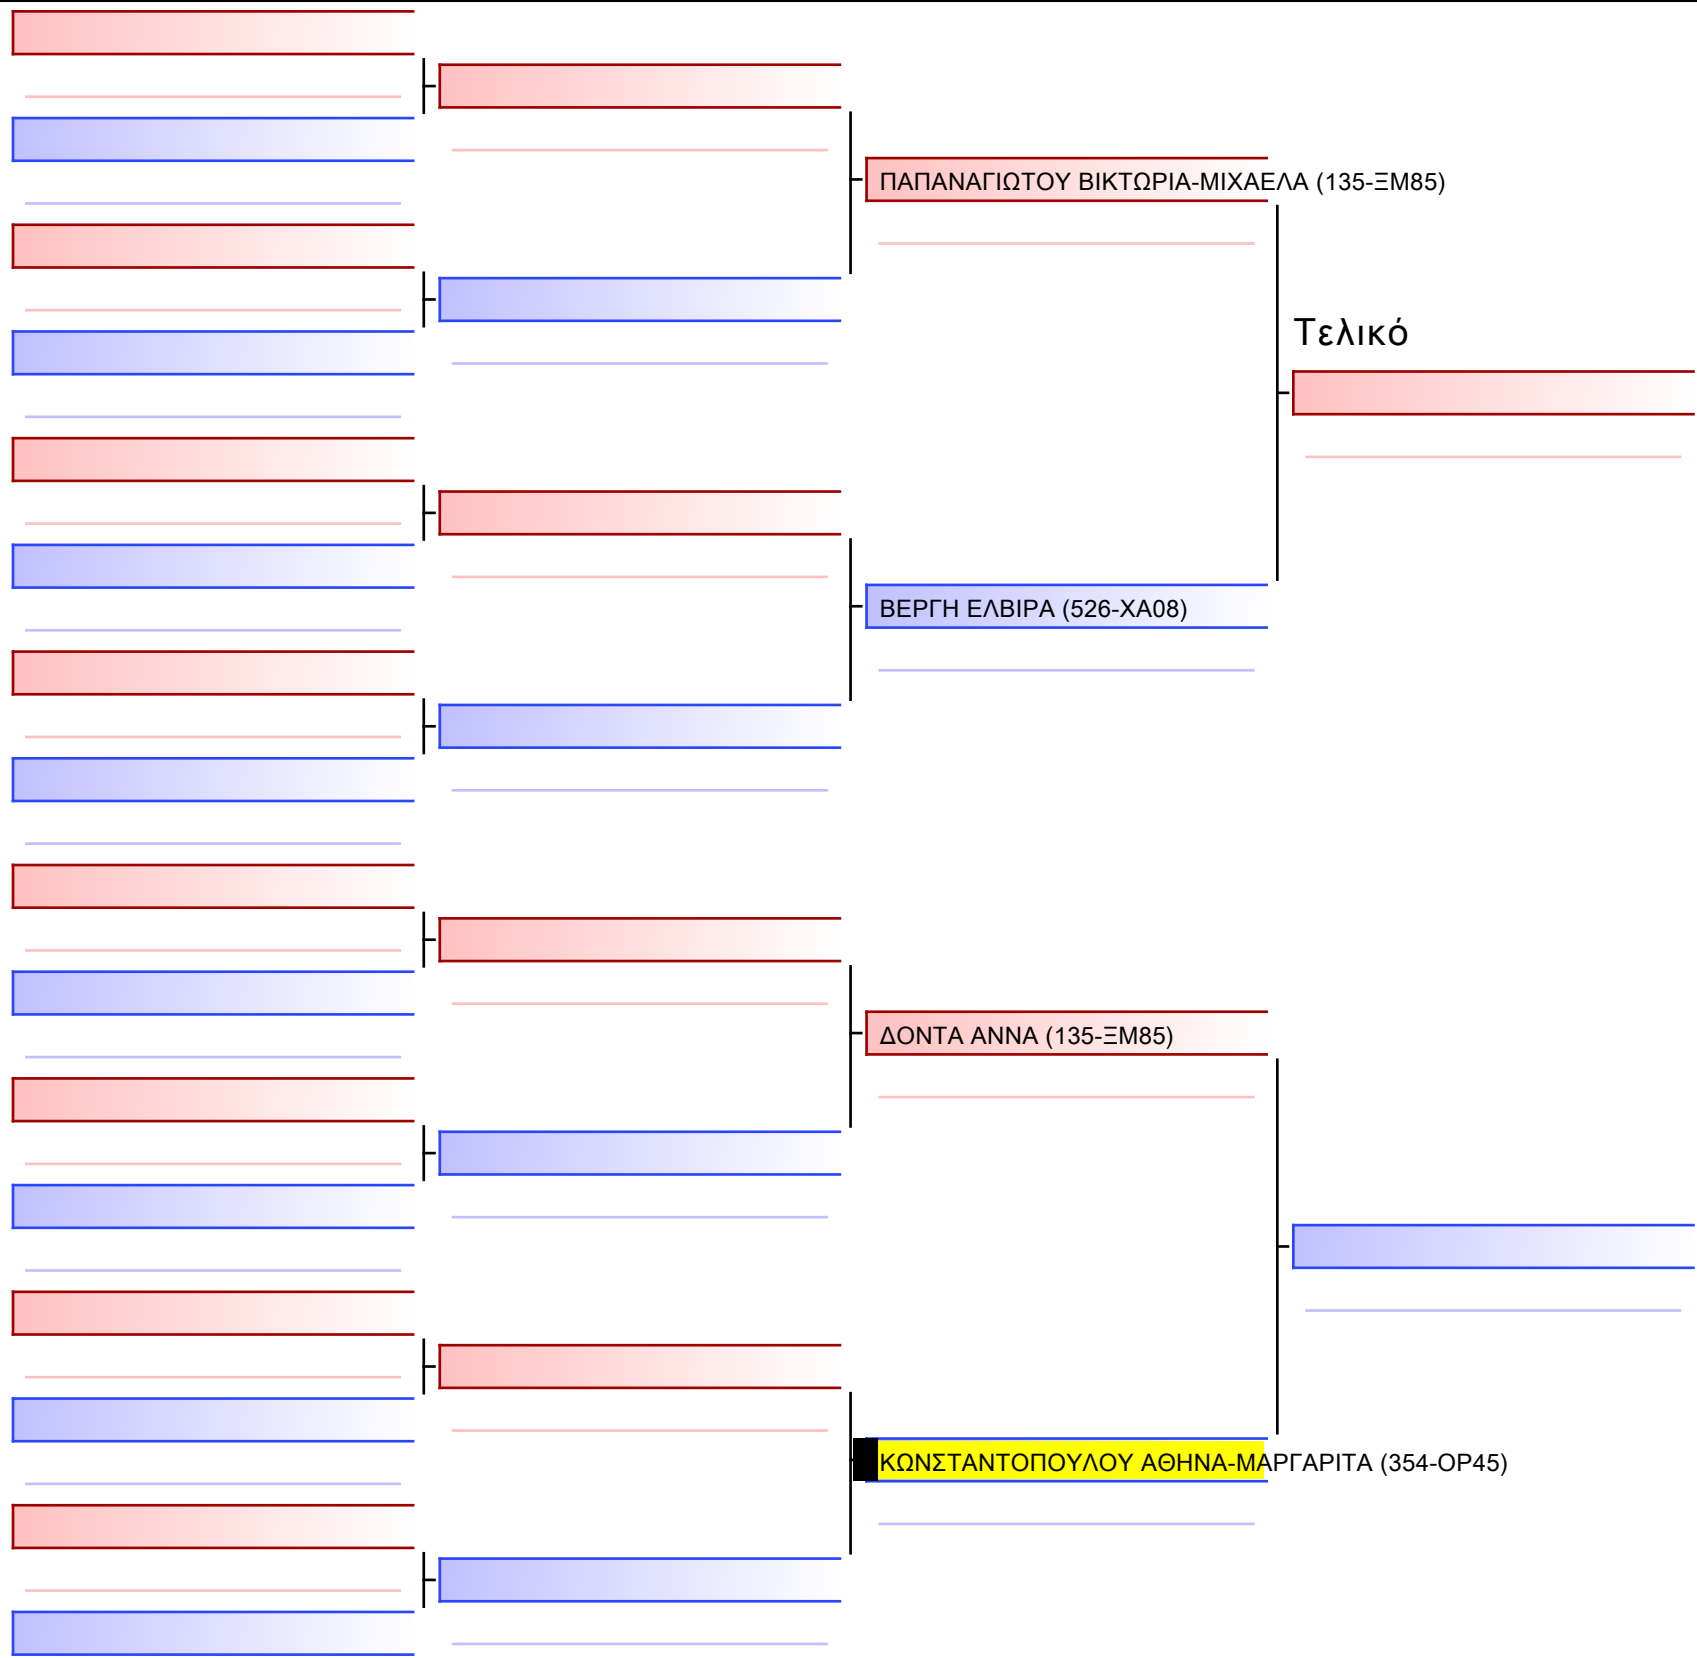

3.1-ΚΑΤΑ ΚΟΡΑΣΙΔΩΝ 2014 6-5-4 Kyu G1

ATHENS OPEN ACROPOLIS SSE ΔΙΑΣΥΛΟΓΙΚΟΙ ΑΓΩΝΕΣ ΚΑΡΑΤΕ 2024, ΣΑΒ 20 ΑΠΡ, ΜΑΡΚΟΠΟΥΛΟ ΑΤΤΙΚΗΣ, ΛΕΩΦ. ΑΡΚΟΠΟΥΛΟΥ 75, 19003 ΜΑΡΚΟΠΟΥΛΟ ΑΤΤΙΚΗΣ, GR-15354-1/1

Tatami Pool

[Πρωτότυπο]