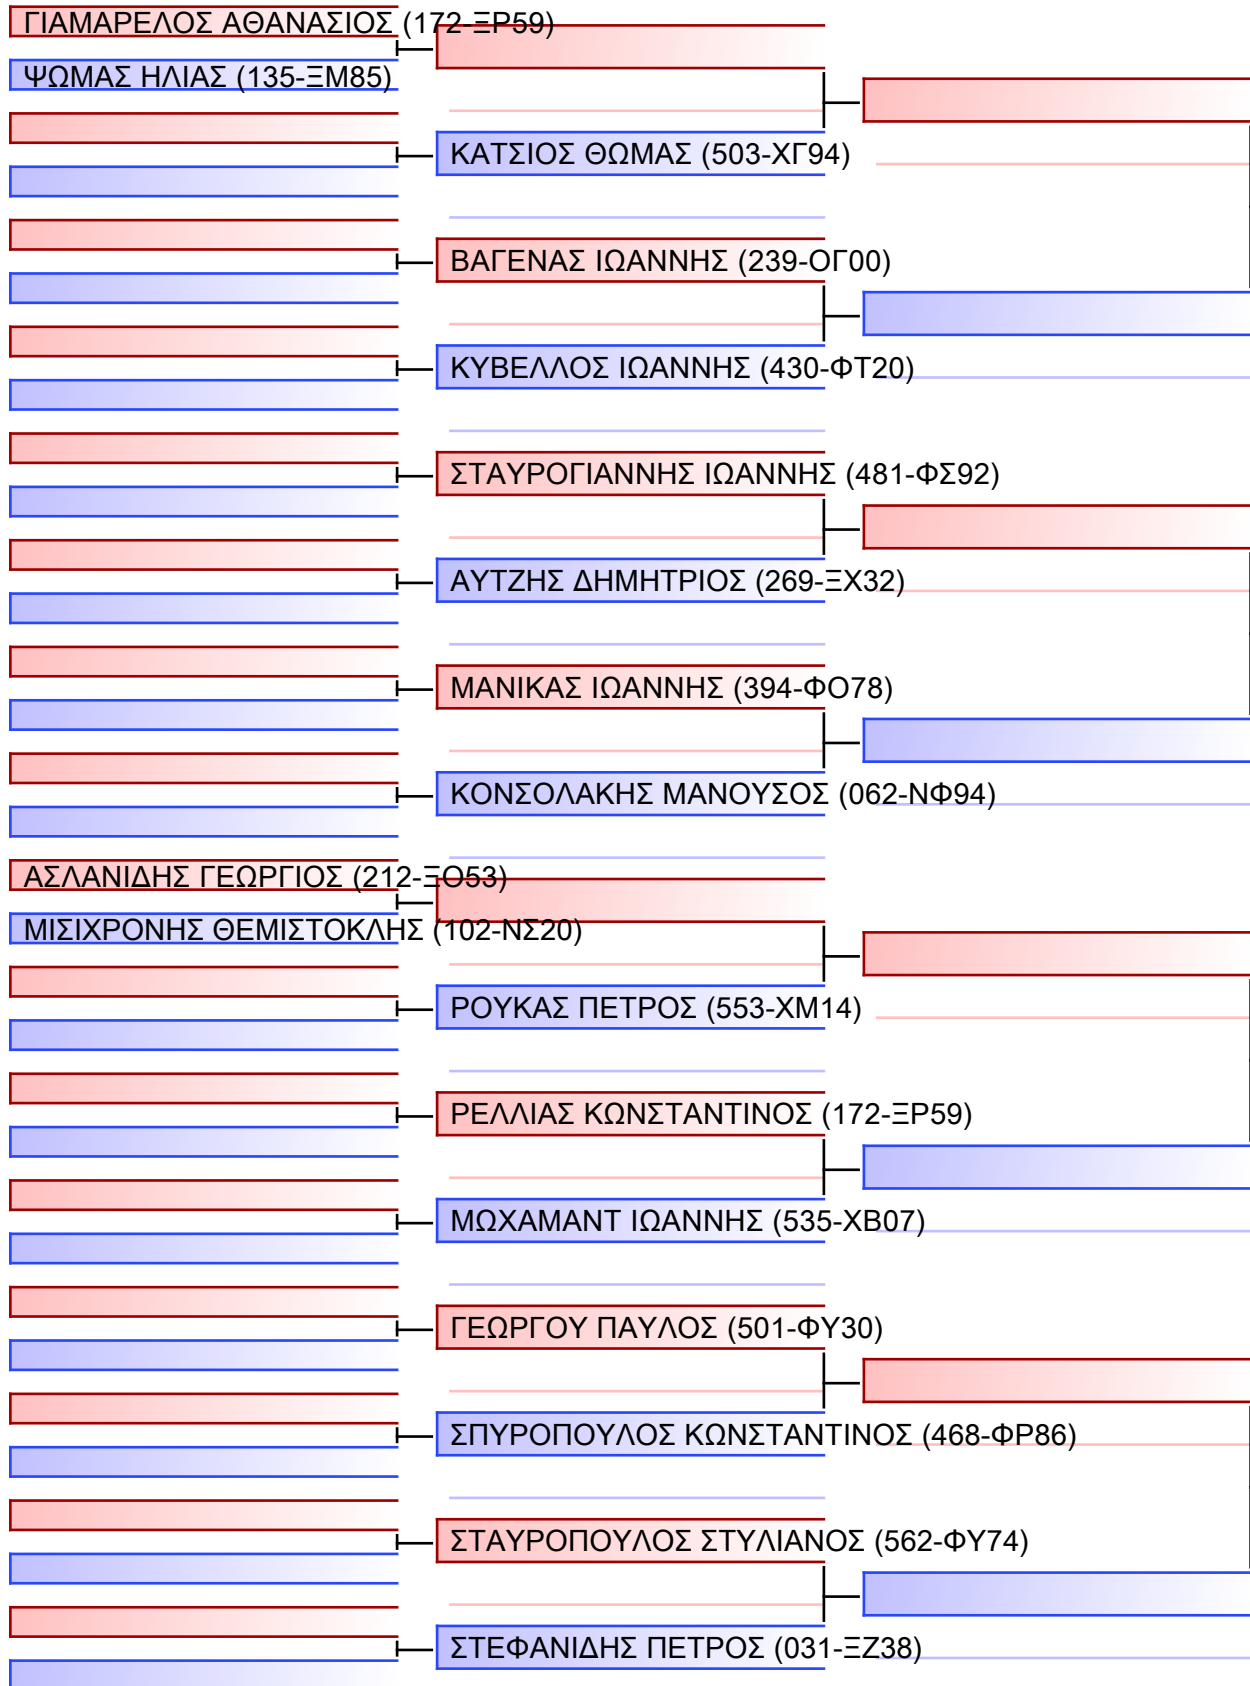

ΚΥΜΙΤΕ ΕΦΗΒΩΝ +70KG

ΠΑΝΕΛΛΗΝΙΟ ΠΡΩΤΑΘΛΗΜΑ ΚΑΡΑΤΕ ΕΦΗΒΩΝ- ΝΕΑΝΙΔΩΝ & ΝΕΩΝ ΑΝΔΡΩΝ ΓΥΝΑΙΚΩΝ ΚΥΠΕΛΛΟ U21, Κλειστό Γυμναστήριο Πιερικός Αρχέλαος, Παρ. Μαβίλη 9, Κατερίνη 55100.

Tatami	Pool
20150	1/2

[Original]

Referees:			

ΚΥΜΙΤΕ ΕΦΗΒΩΝ +70KG

ΠΑΝΕΛΛΗΝΙΟ ΠΡΩΤΑΘΛΗΜΑ ΚΑΡΑΤΕ ΕΦΗΒΩΝ- ΝΕΑΝΙΔΩΝ & ΝΕΩΝ ΑΝΔΡΩΝ ΓΥΝΑΙΚΩΝ ΚΥΠΕΛΛΟ U21, Κλειστό Γυμναστήριο Πιερικός Αρχέλαος, Παρ. Μαβίλη 9, Κατερίνη 55100.

Tatami

20150

Pool

2/2

[Original]

Referees:			

ΚΥΜΙΤΕ ΝΕΩΝ ΓΥΝΑΙΚΩΝ +59KG

ΠΑΝΕΛΛΗΝΙΟ ΠΡΩΤΑΘΛΗΜΑ ΚΑΡΑΤΕ ΕΦΗΒΩΝ- ΝΕΑΝΙΔΩΝ & ΝΕΩΝ ΑΝΔΡΩΝ ΓΥΝΑΙΚΩΝ ΚΥΠΕΛΛΟ U21, Κλειστό Γυμναστήριο Πιερικός Αρχέλαος, Παρ. Μαβίλη 9, Κατερίνη 55100.

Tatami	3 02 35
Pool	1/1

Tatami
20155

Pool
1/1

ΜΑΡΚΑΚΟΥ ΕΛΕΥΘΕΡΙΑ (487-ΦΣ29)

ΛΥΡΙΤΣΗ ΒΑΣΙΛΙΚΗ (496-ΦΤ22)

ΛΕΜΑΝΗ ΜΑΤΡΩΝΑ (467-ΦΤ15)

ΚΡΑΒΒΑΡΙΤΟΥ ΜΑΡΙΟΓΚΑ (119-ΞΚ92)

ΠΛΑΤΑ ΚΥΡΙΑΚΗ (218-ΞΤ97)

ΜΗΤΣΕΛΟΥ ΚΩΝΣΤΑΝΤΙΝΑ_ΕΛΕΝΗ (102-ΝΣ20)