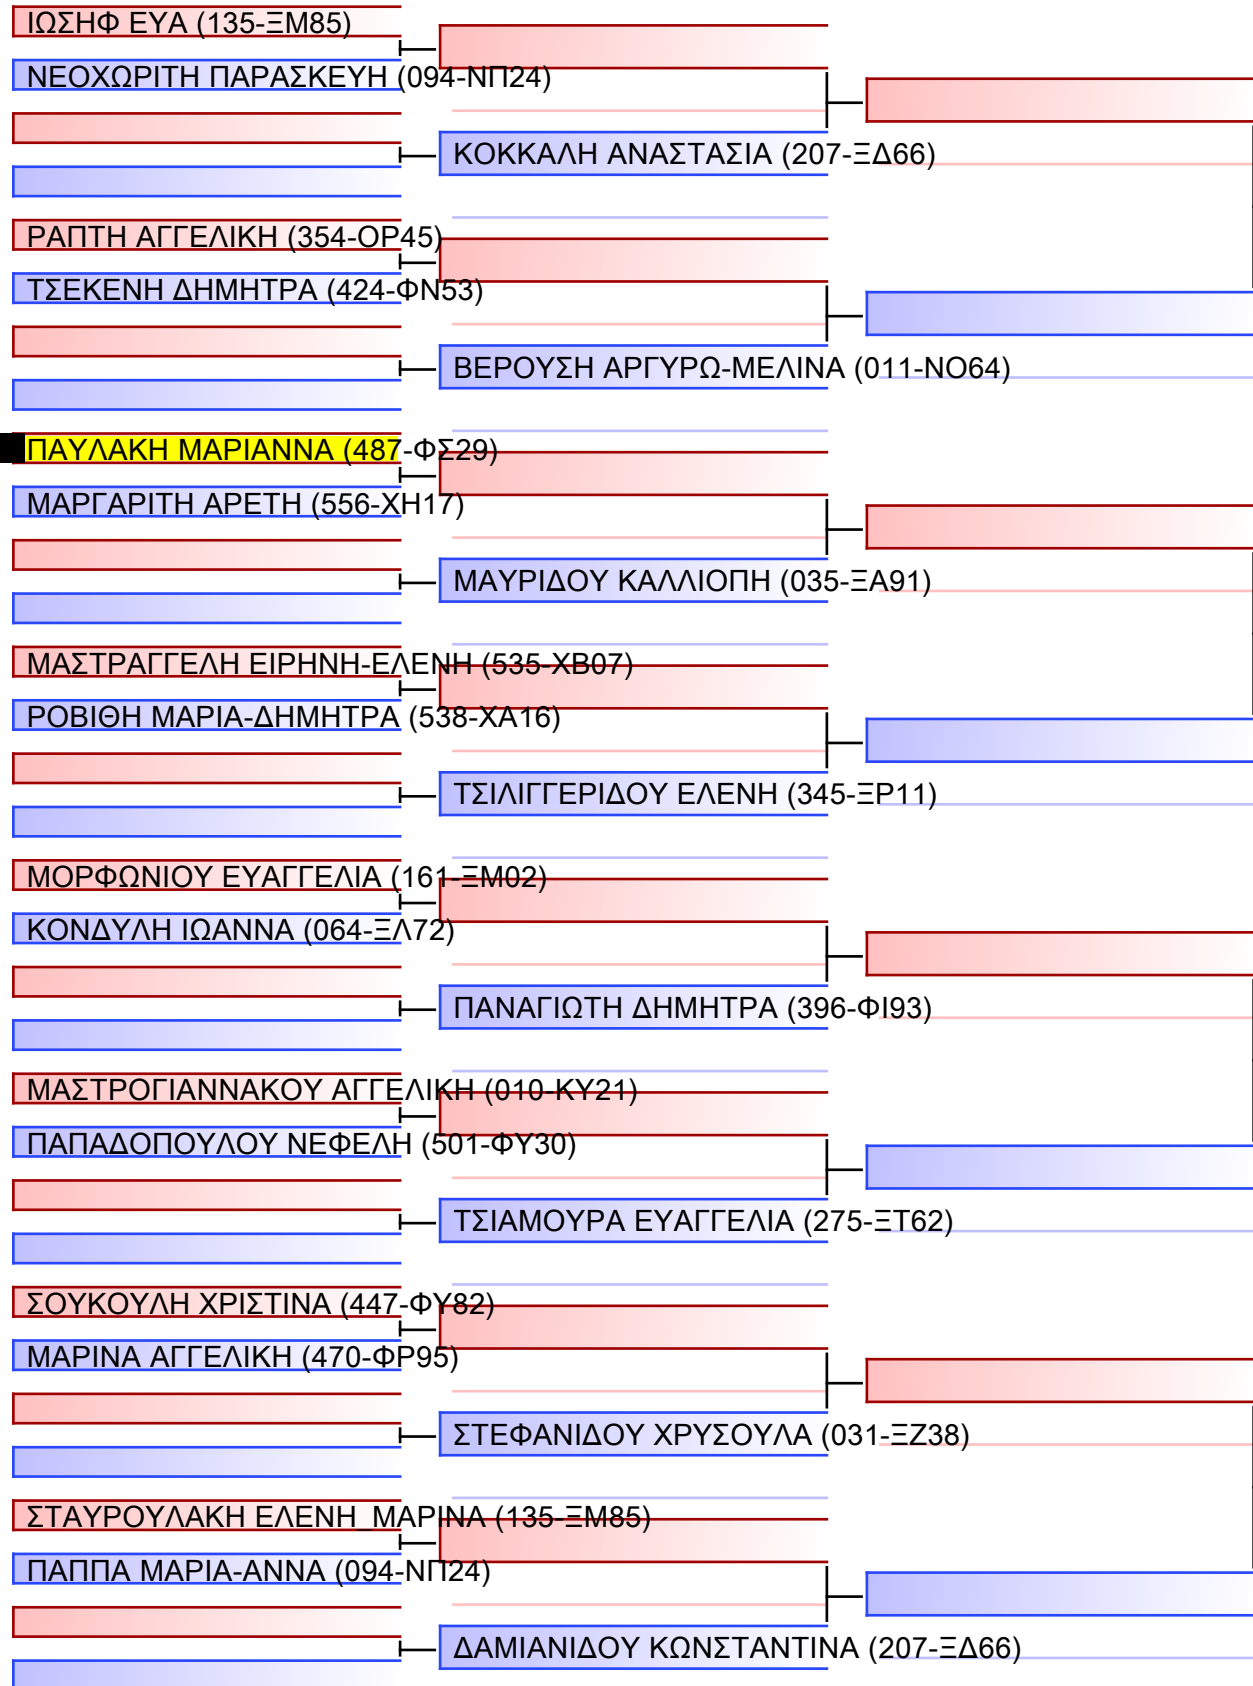

Referees:			

ΚΥΜΙΤΕ ΕΦΗΒΩΝ +70KG

ΠΑΝΕΛΛΗΝΙΟ ΠΡΩΤΑΘΛΗΜΑ ΚΑΡΑΤΕ ΕΦΗΒΩΝ- ΝΕΑΝΙΔΩΝ & ΝΕΩΝ ΑΝΔΡΩΝ ΓΥΝΑΙΚΩΝ ΚΥΠΕΛΛΟ U21, Κλειστό Γυμναστήριο Πιερικός Αρχέλαος, Παρ. Μαβίλη 9, Κατερίνη 55100.

Tatami

20150

Pool

2/2

[Original]

Referees:			

ΚΥΜΙΤΕ ΝΕΩΝ ΓΥΝΑΙΚΩΝ +59KG

ΠΑΝΕΛΛΗΝΙΟ ΠΡΩΤΑΘΛΗΜΑ ΚΑΡΑΤΕ ΕΦΗΒΩΝ- ΝΕΑΝΙΔΩΝ & ΝΕΩΝ ΑΝΔΡΩΝ ΓΥΝΑΙΚΩΝ ΚΥΠΕΛΛΟ U21, Κλειστό Γυμναστήριο Πιερικός Αρχέλαος, Παρ. Μαβίλη 9, Κατερίνη 55100.

Tatami	3 02 35
Pool	1/1