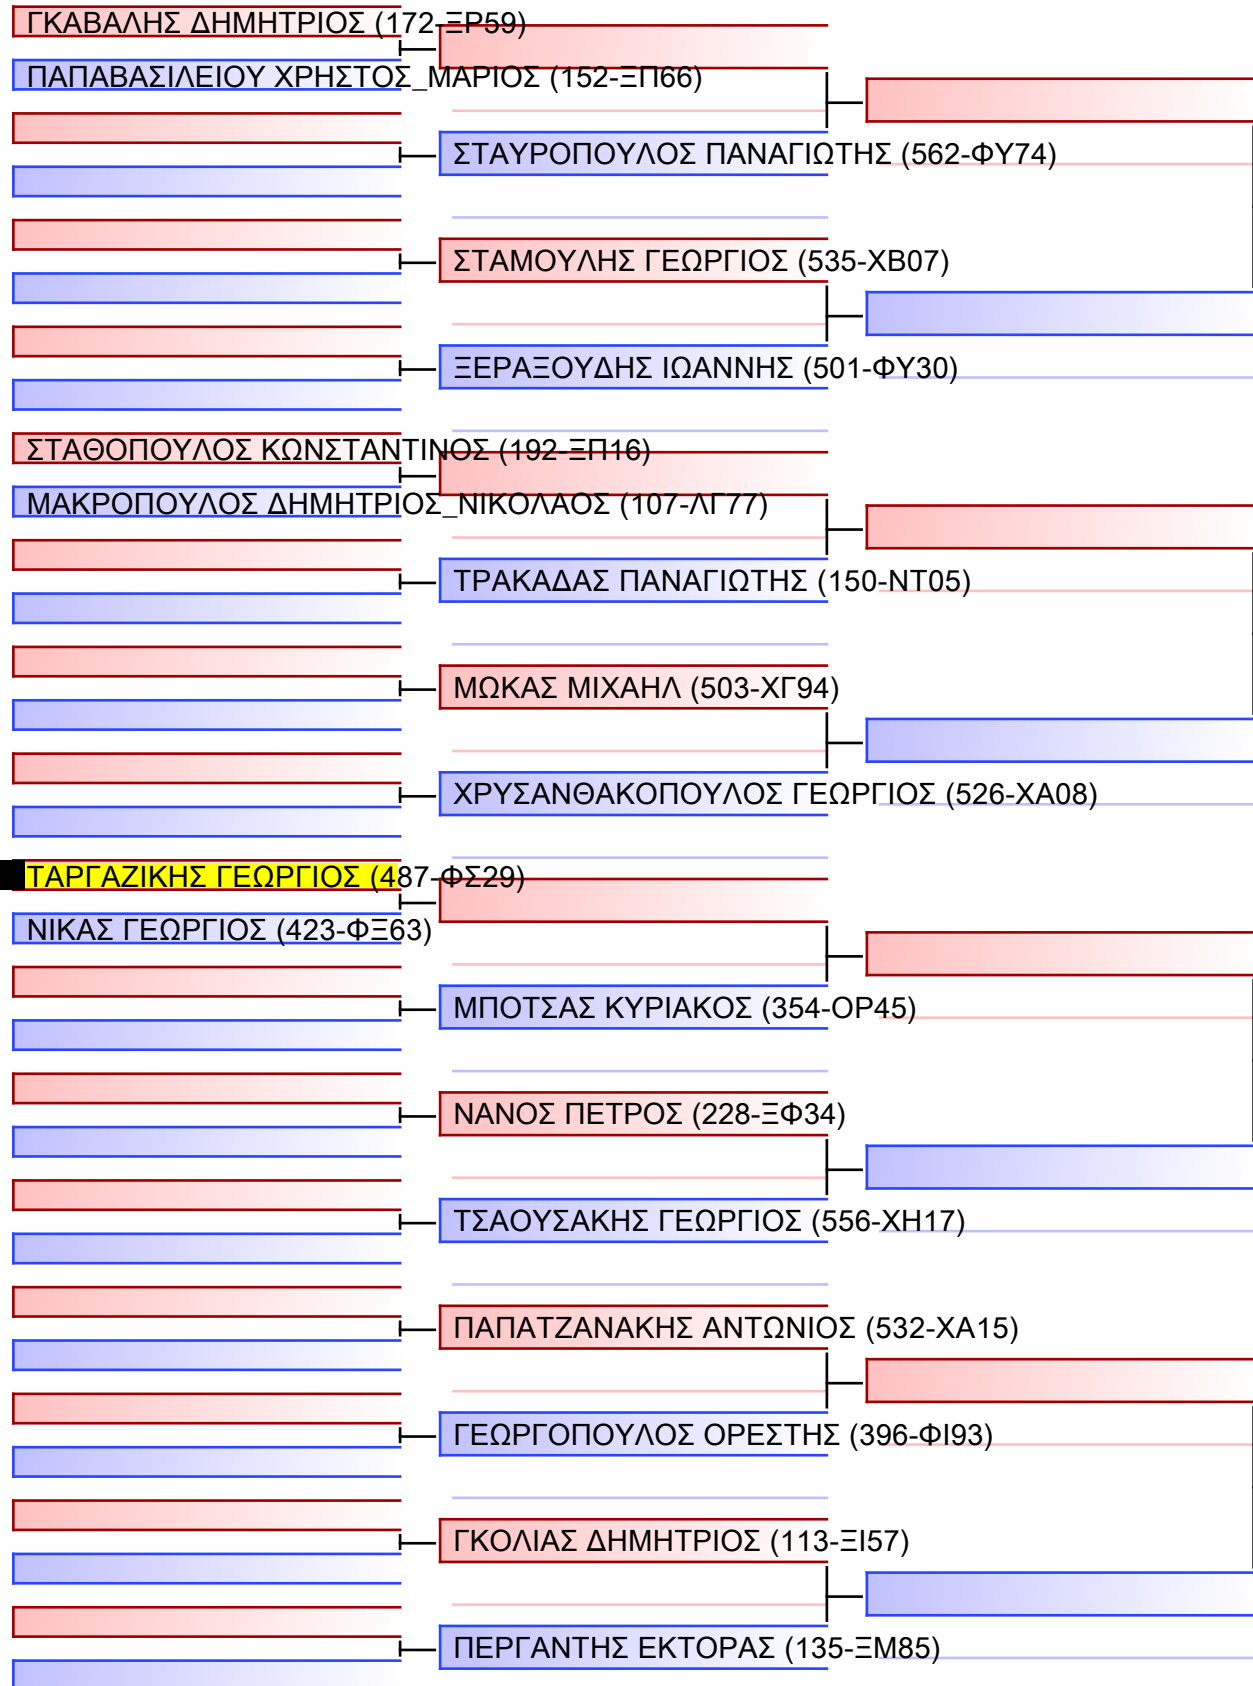

ΚΥΜΙΤΕ ΕΦΗΒΩΝ +70KG

ΠΑΝΕΛΛΗΝΙΟ ΠΡΩΤΑΘΛΗΜΑ ΚΑΡΑΤΕ ΕΦΗΒΩΝ- ΝΕΑΝΙΔΩΝ & ΝΕΩΝ ΑΝΔΡΩΝ ΓΥΝΑΙΚΩΝ ΚΥΠΕΛΛΟ U21, Κλειστό Γυμναστήριο Πιερικός Αρχέλαος, Παρ. Μαβίλη 9, Κατερίνη 55100.

Tatami	Pool
20150	1/2

[Original]

Referees:			

ΚΥΜΙΤΕ ΕΦΗΒΩΝ +70KG

ΠΑΝΕΛΛΗΝΙΟ ΠΡΩΤΑΘΛΗΜΑ ΚΑΡΑΤΕ ΕΦΗΒΩΝ- ΝΕΑΝΙΔΩΝ & ΝΕΩΝ ΑΝΔΡΩΝ ΓΥΝΑΙΚΩΝ ΚΥΠΕΛΛΟ U21, Κλειστό Γυμναστήριο Πιερικός Αρχέλαος, Παρ. Μαβίλη 9, Κατερίνη 55100.

Tatami

20150

Pool

2/2

[Original]

Referees:			

ΚΥΜΙΤΕ ΝΕΩΝ ΓΥΝΑΙΚΩΝ +59KG

ΠΑΝΕΛΛΗΝΙΟ ΠΡΩΤΑΘΛΗΜΑ ΚΑΡΑΤΕ ΕΦΗΒΩΝ- ΝΕΑΝΙΔΩΝ & ΝΕΩΝ ΑΝΔΡΩΝ ΓΥΝΑΙΚΩΝ ΚΥΠΕΛΛΟ U21, Κλειστό Γυμναστήριο Πιερικός Αρχέλαος, Παρ. Μαβίλη 9, Κατερίνη 55100.

Tatami	3 02 35
Pool	1/1