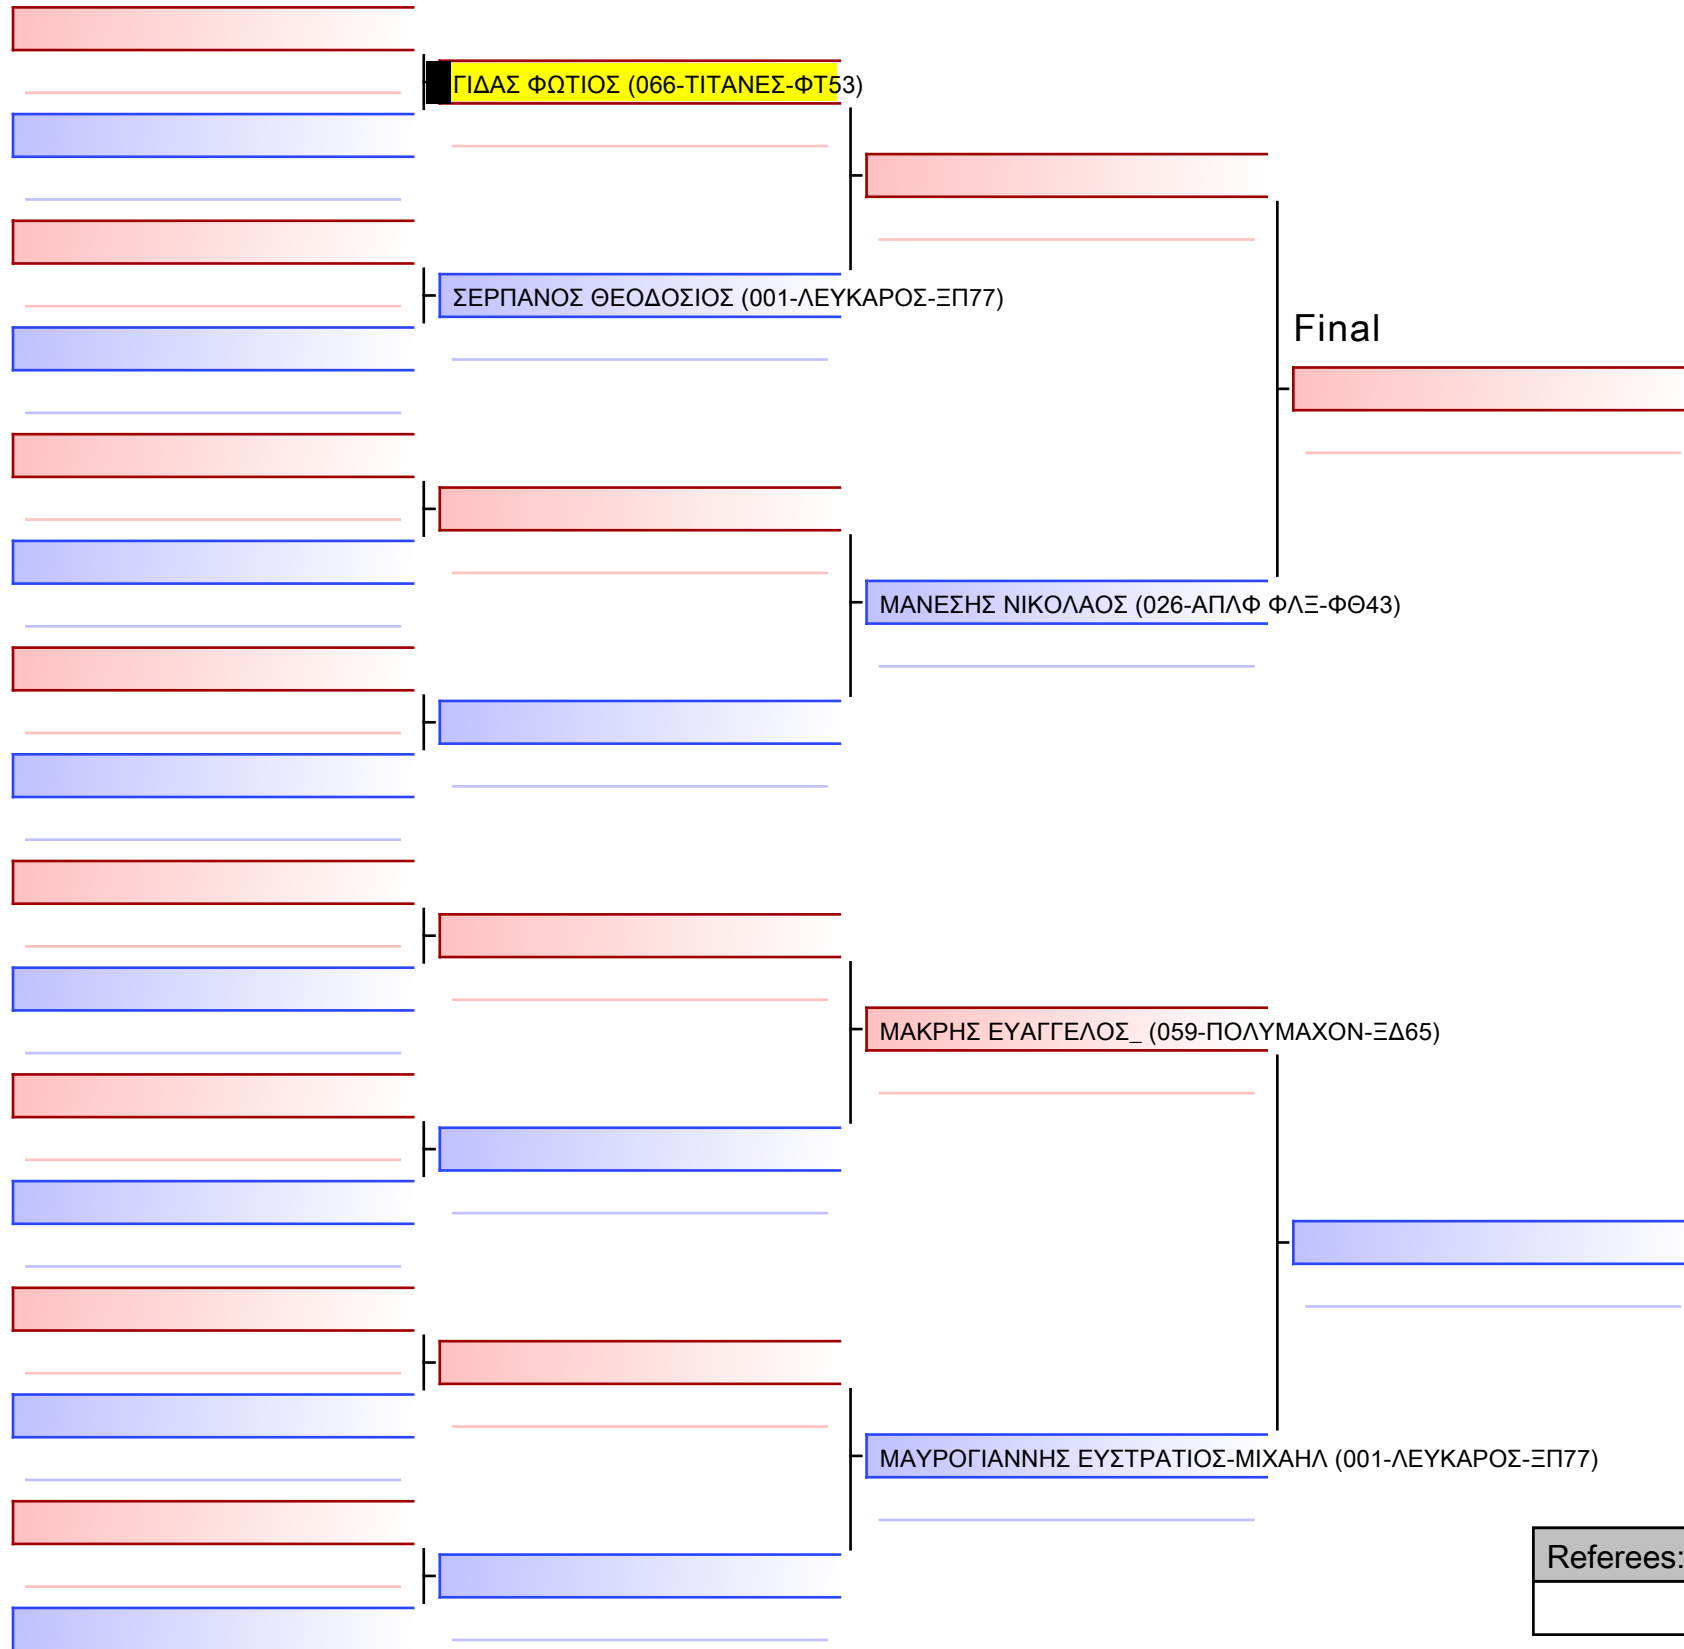

Final

ΛΙΟΦΑΓΟΥ ΣΤΕΛΛΑ (066-ΤΙΤΑΝΕΣ-ΦΤ53)

ΜΑΥΡΟΓΙΑΝΝΗ ΧΡΙΣΤΙΝΑ (001-ΛΕΥΚΑΡΟΣ-ΞΠ77)

[Original]

--

Referees:			

[Original]

Referees:			