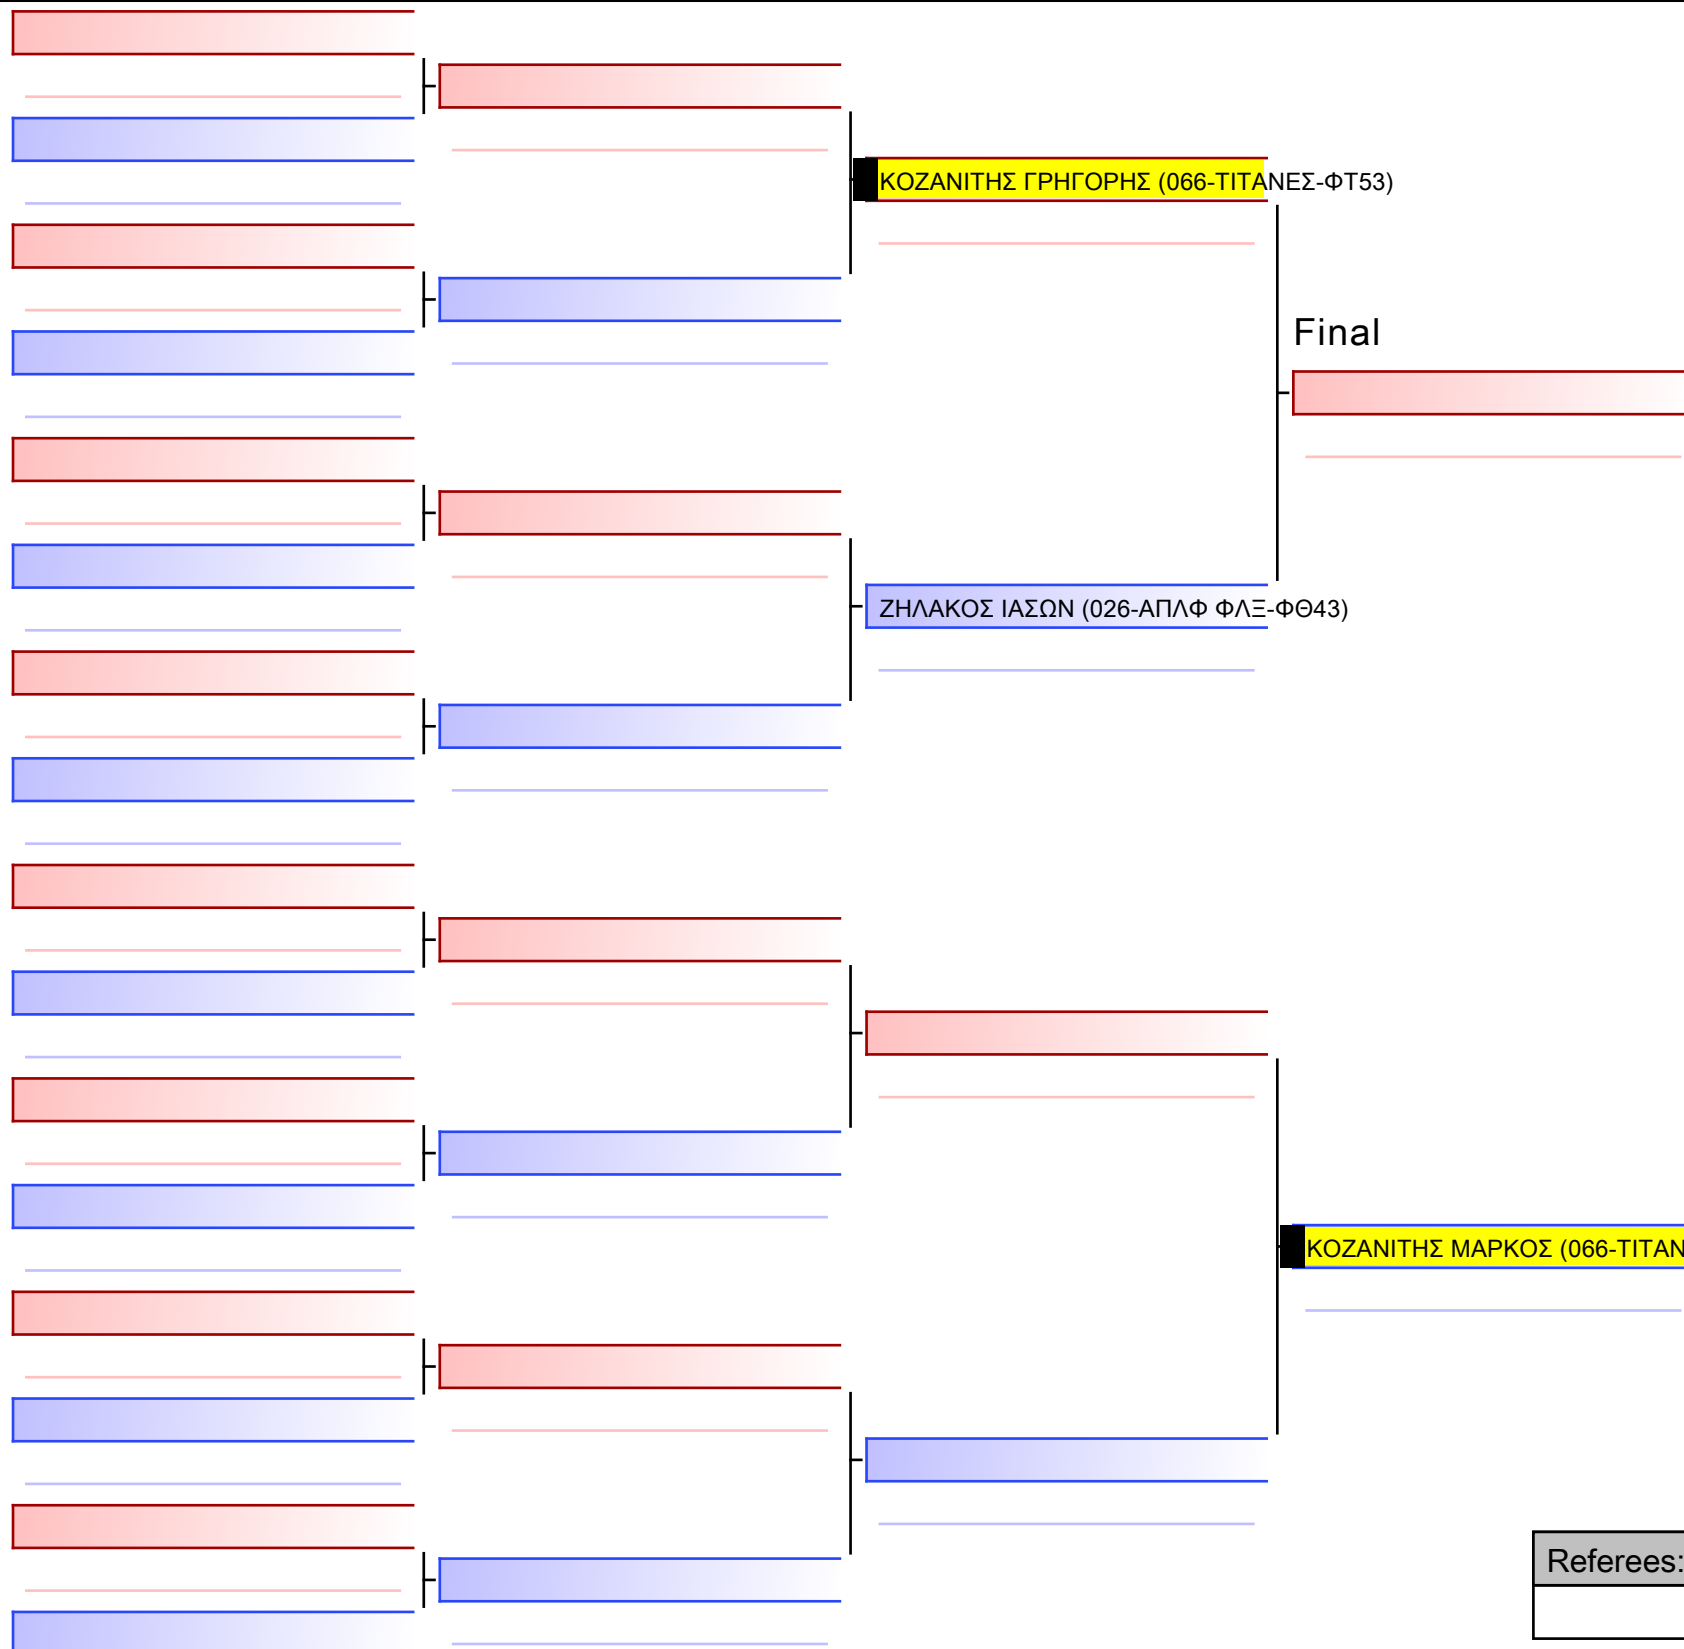

[Original]

Referees: