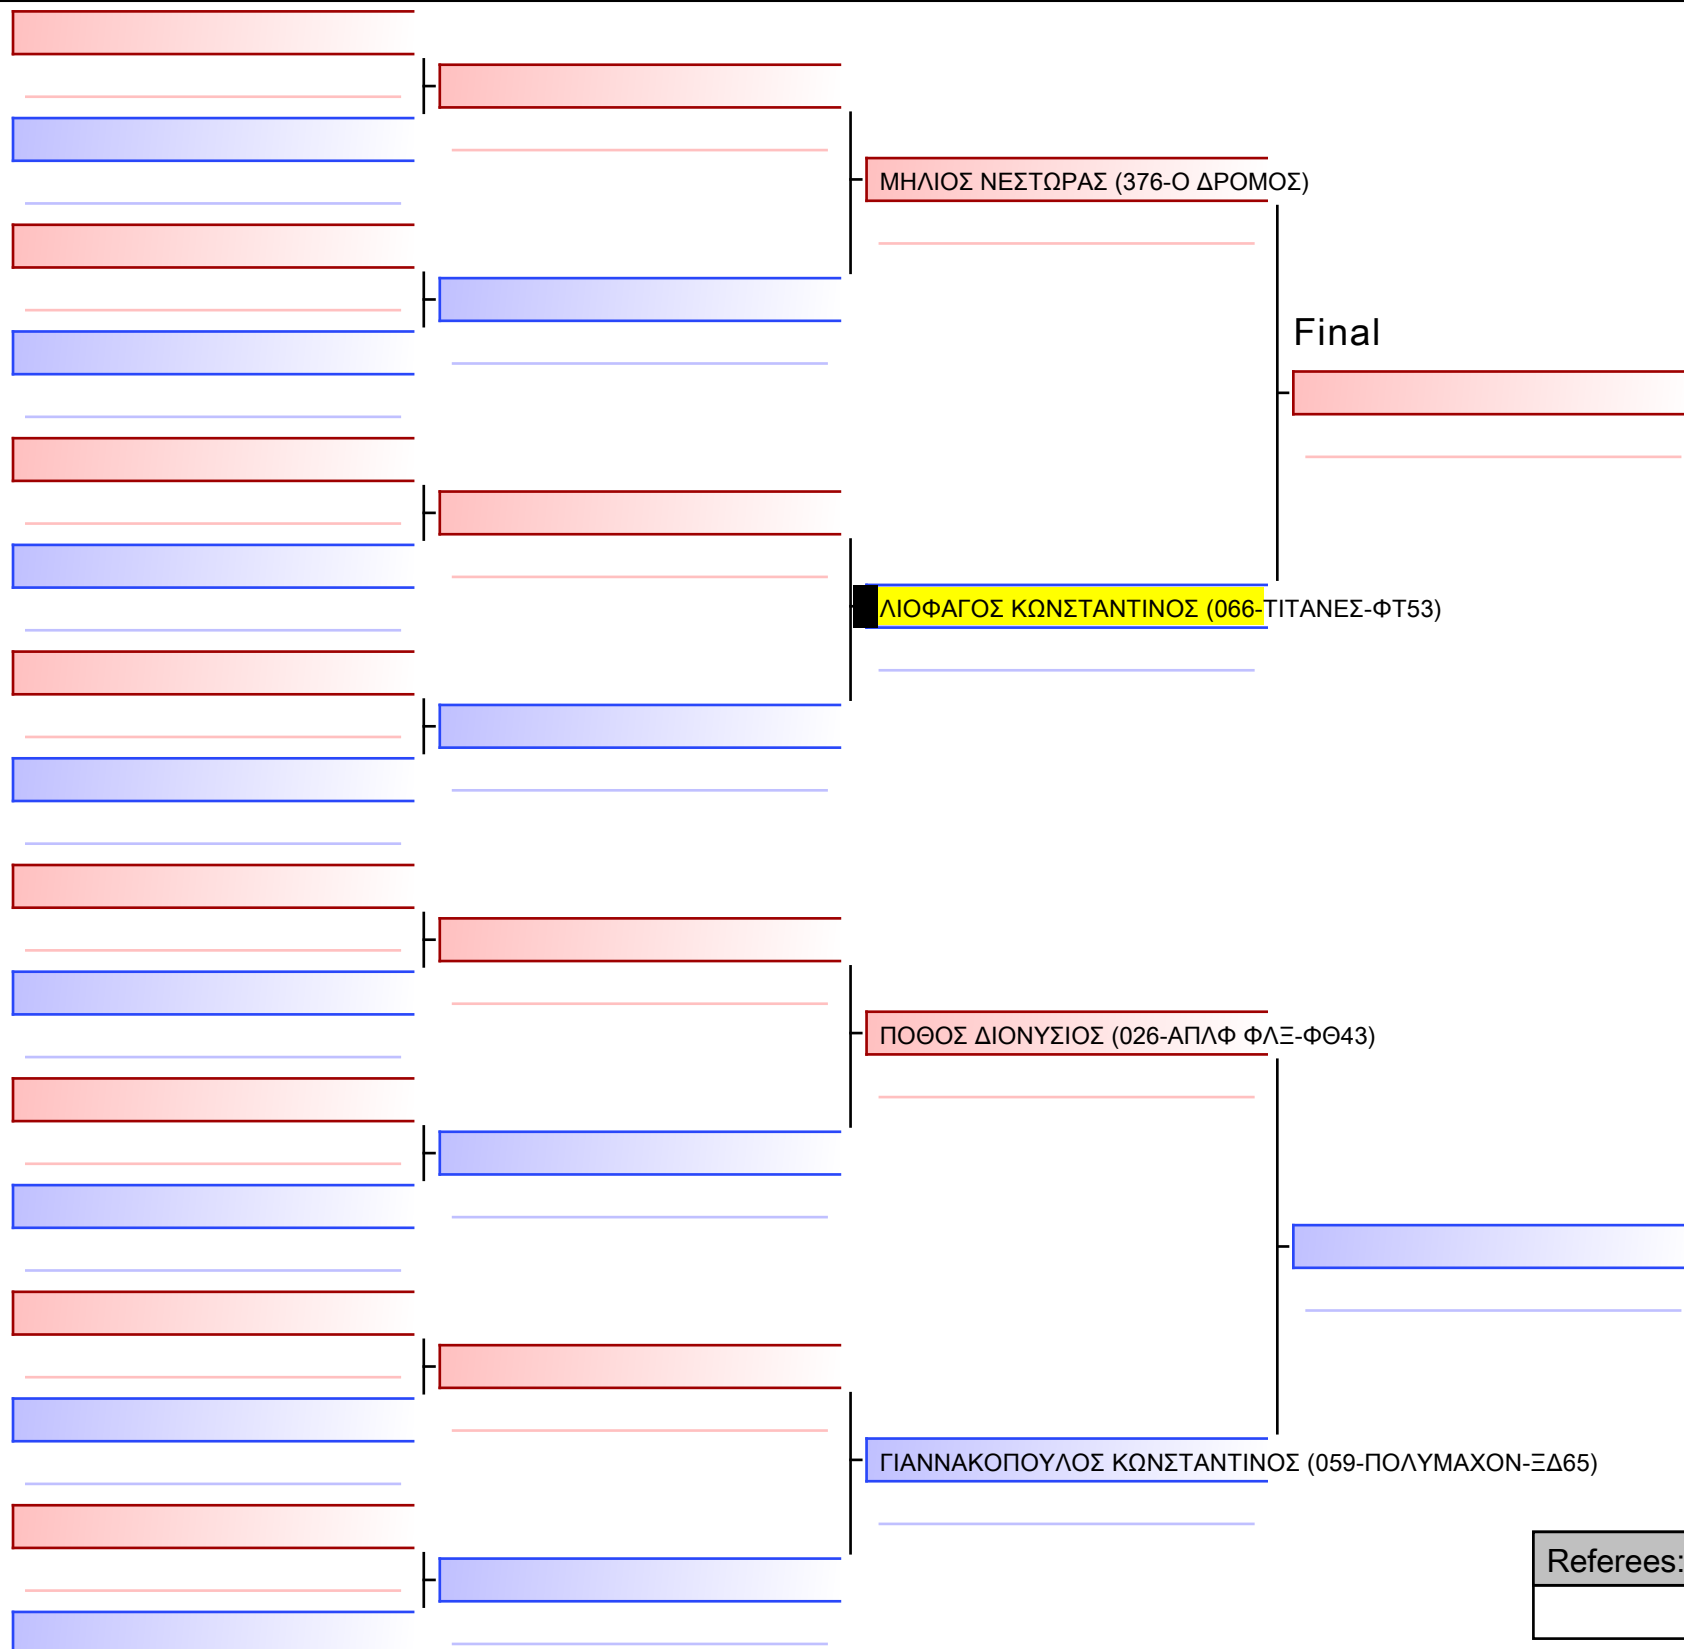

[Original]

Referees: