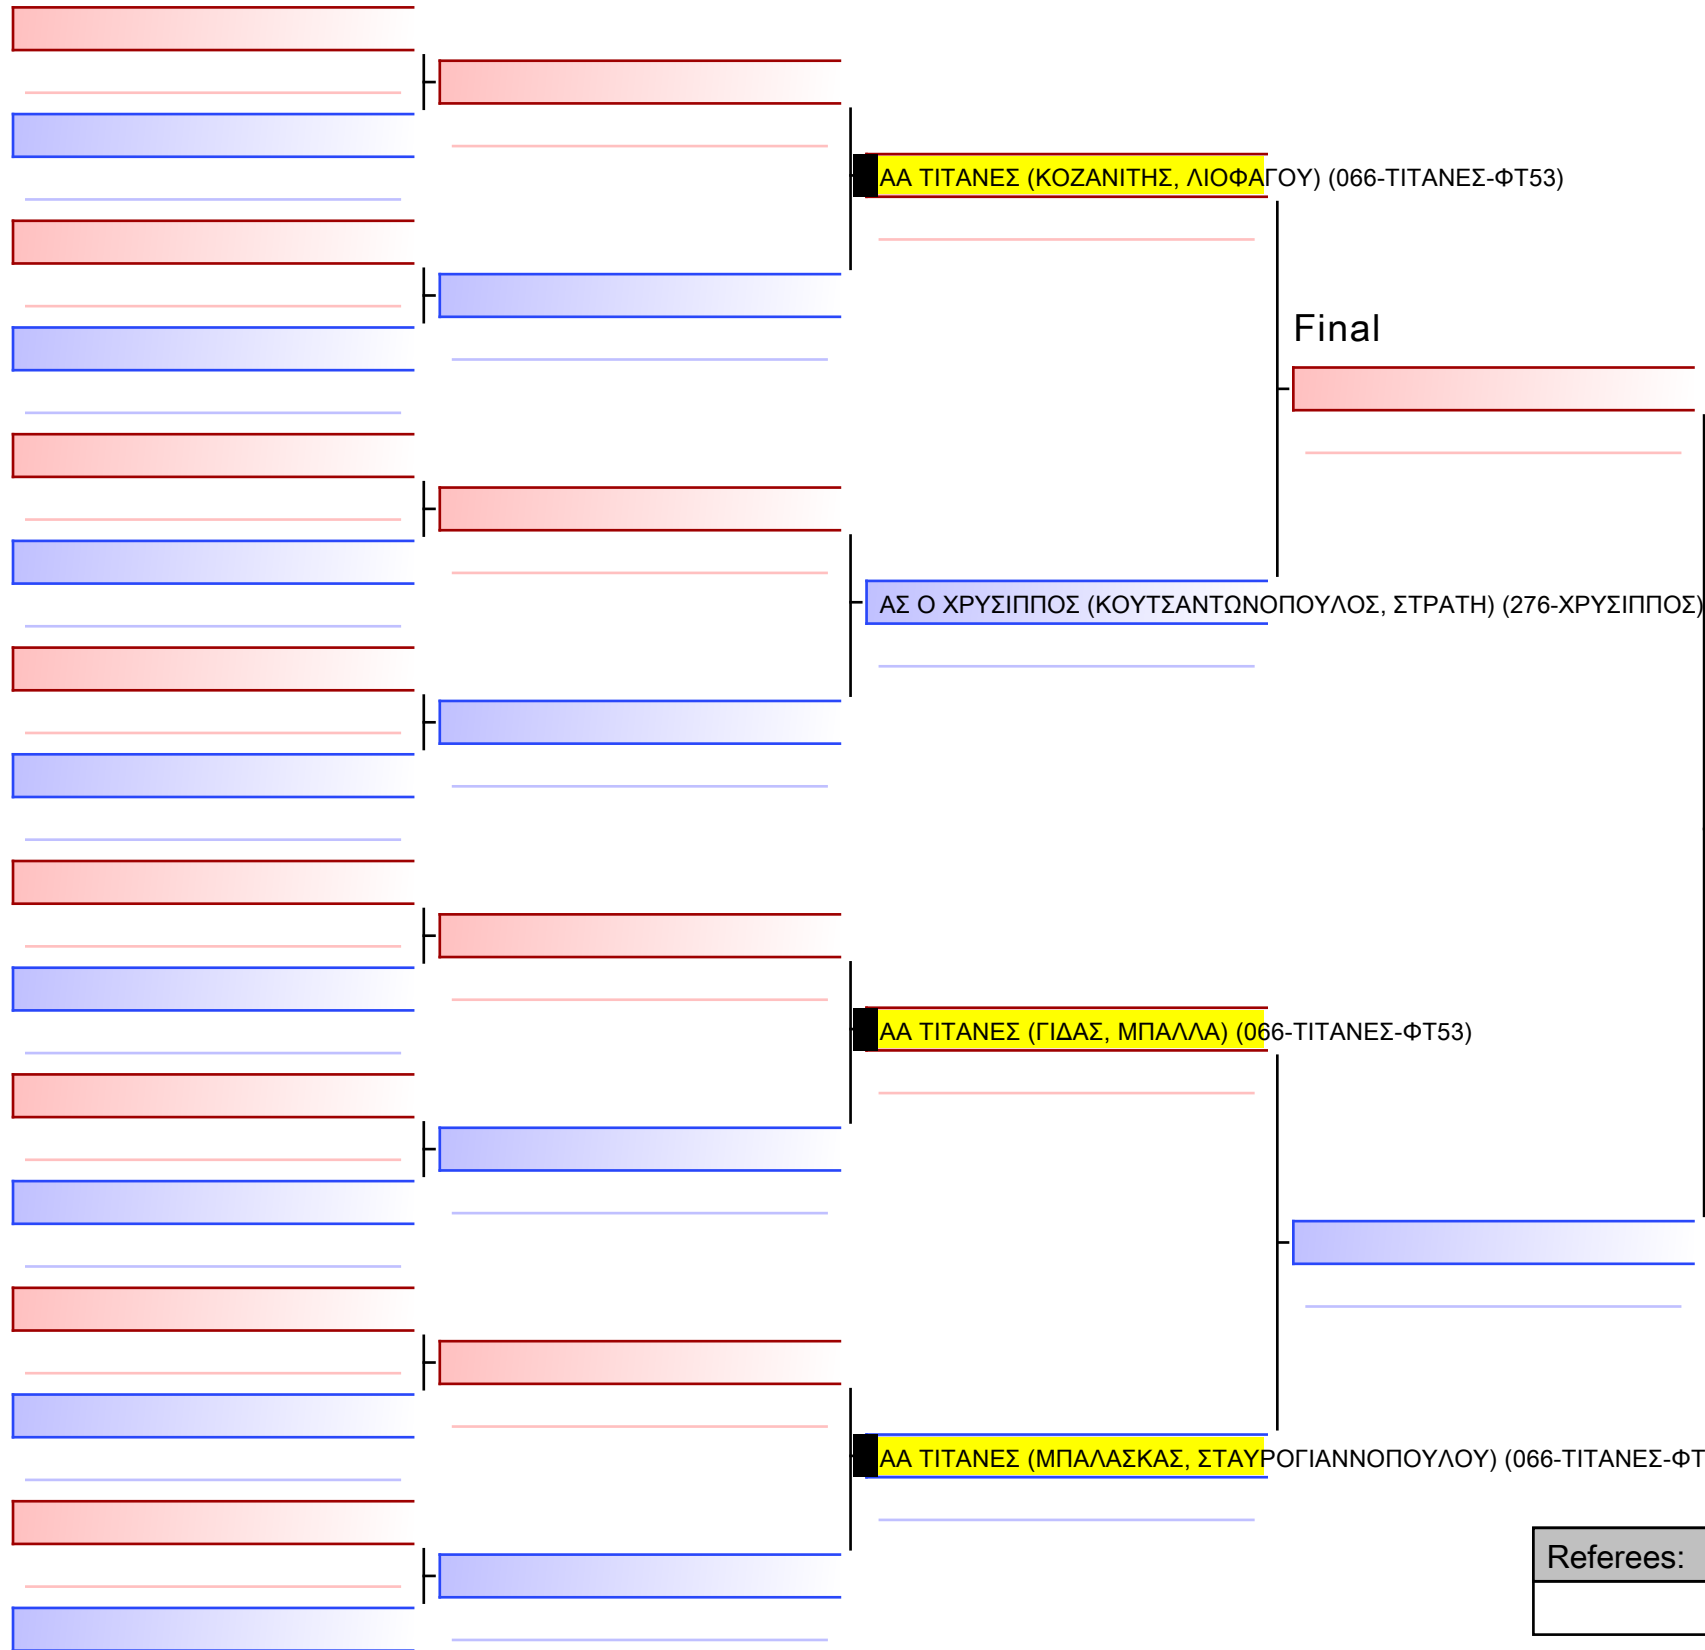

DUO SYSTEM MIX -14&-16 ΕΤΩΝ MIX [ΣΥΝΕΝΩΣΗ]

ΚΥΠΕΛΛΟ ΕΓΧΡΩΜΩΝ & ΜΑΥΡΩΝ ΖΩΝΩΝ ΖΙΟΥ-ΖΙΤΣΟΥ 2022, 14-15 ΜΑΪΟΥ ΜΑΥΡΟΜΜΑΤΙ ΒΟΙΩΤΙΑΣ, Μαυρομμάτι, 320 02 ΒΟΙΩΤΙΑΣ, GRE - 066-ΤΙΤΑΝΕΣ-ΦΤ53

Tatami
2 10:20

Pool
1/1

[Original]