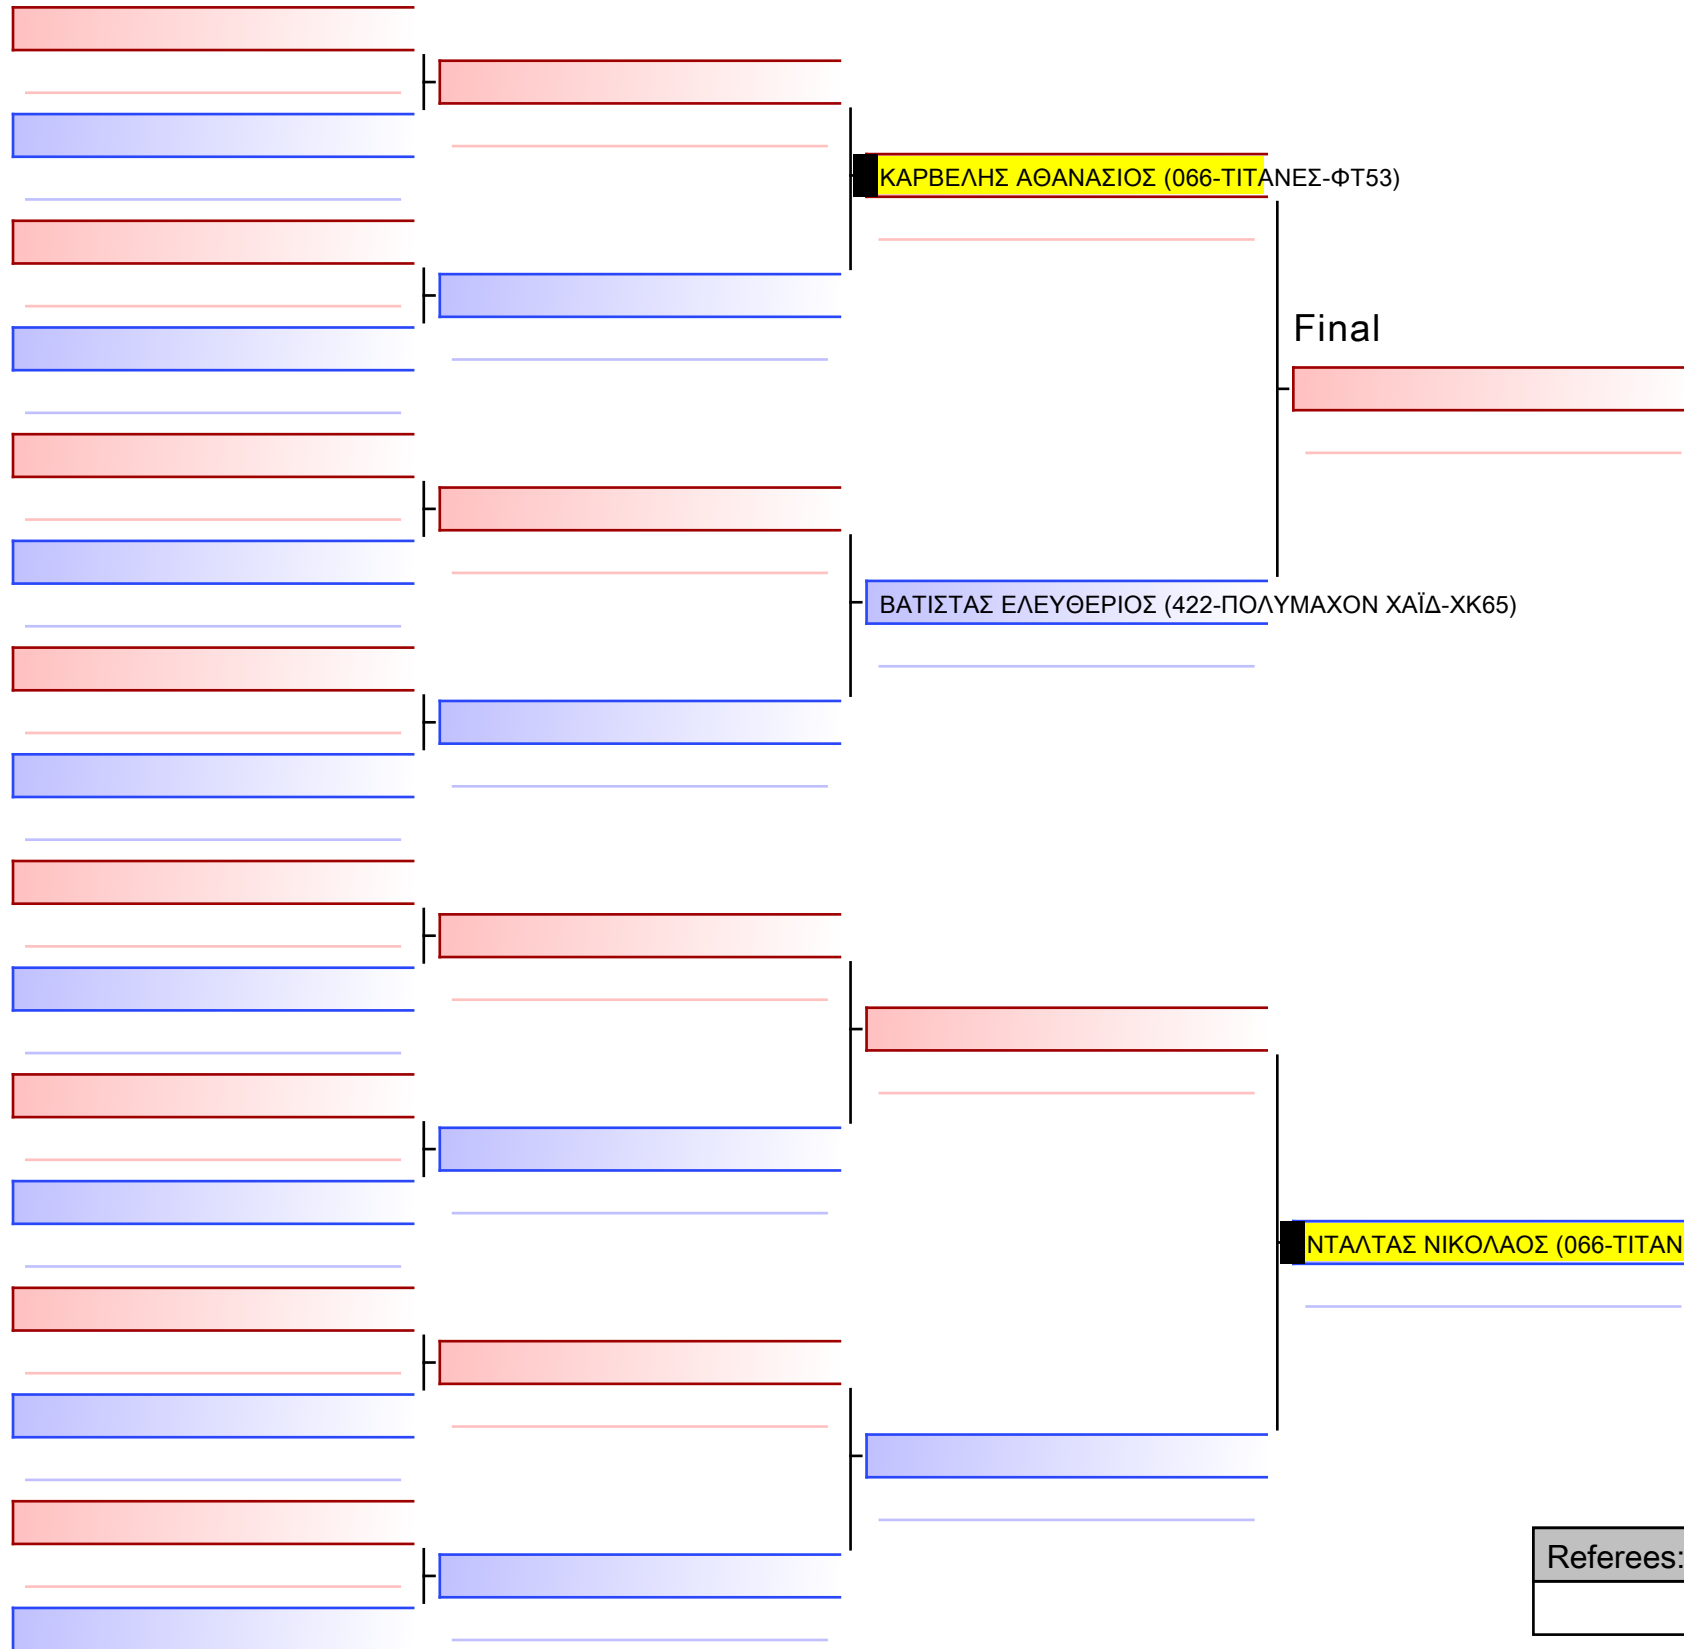

[Original]

Referees: