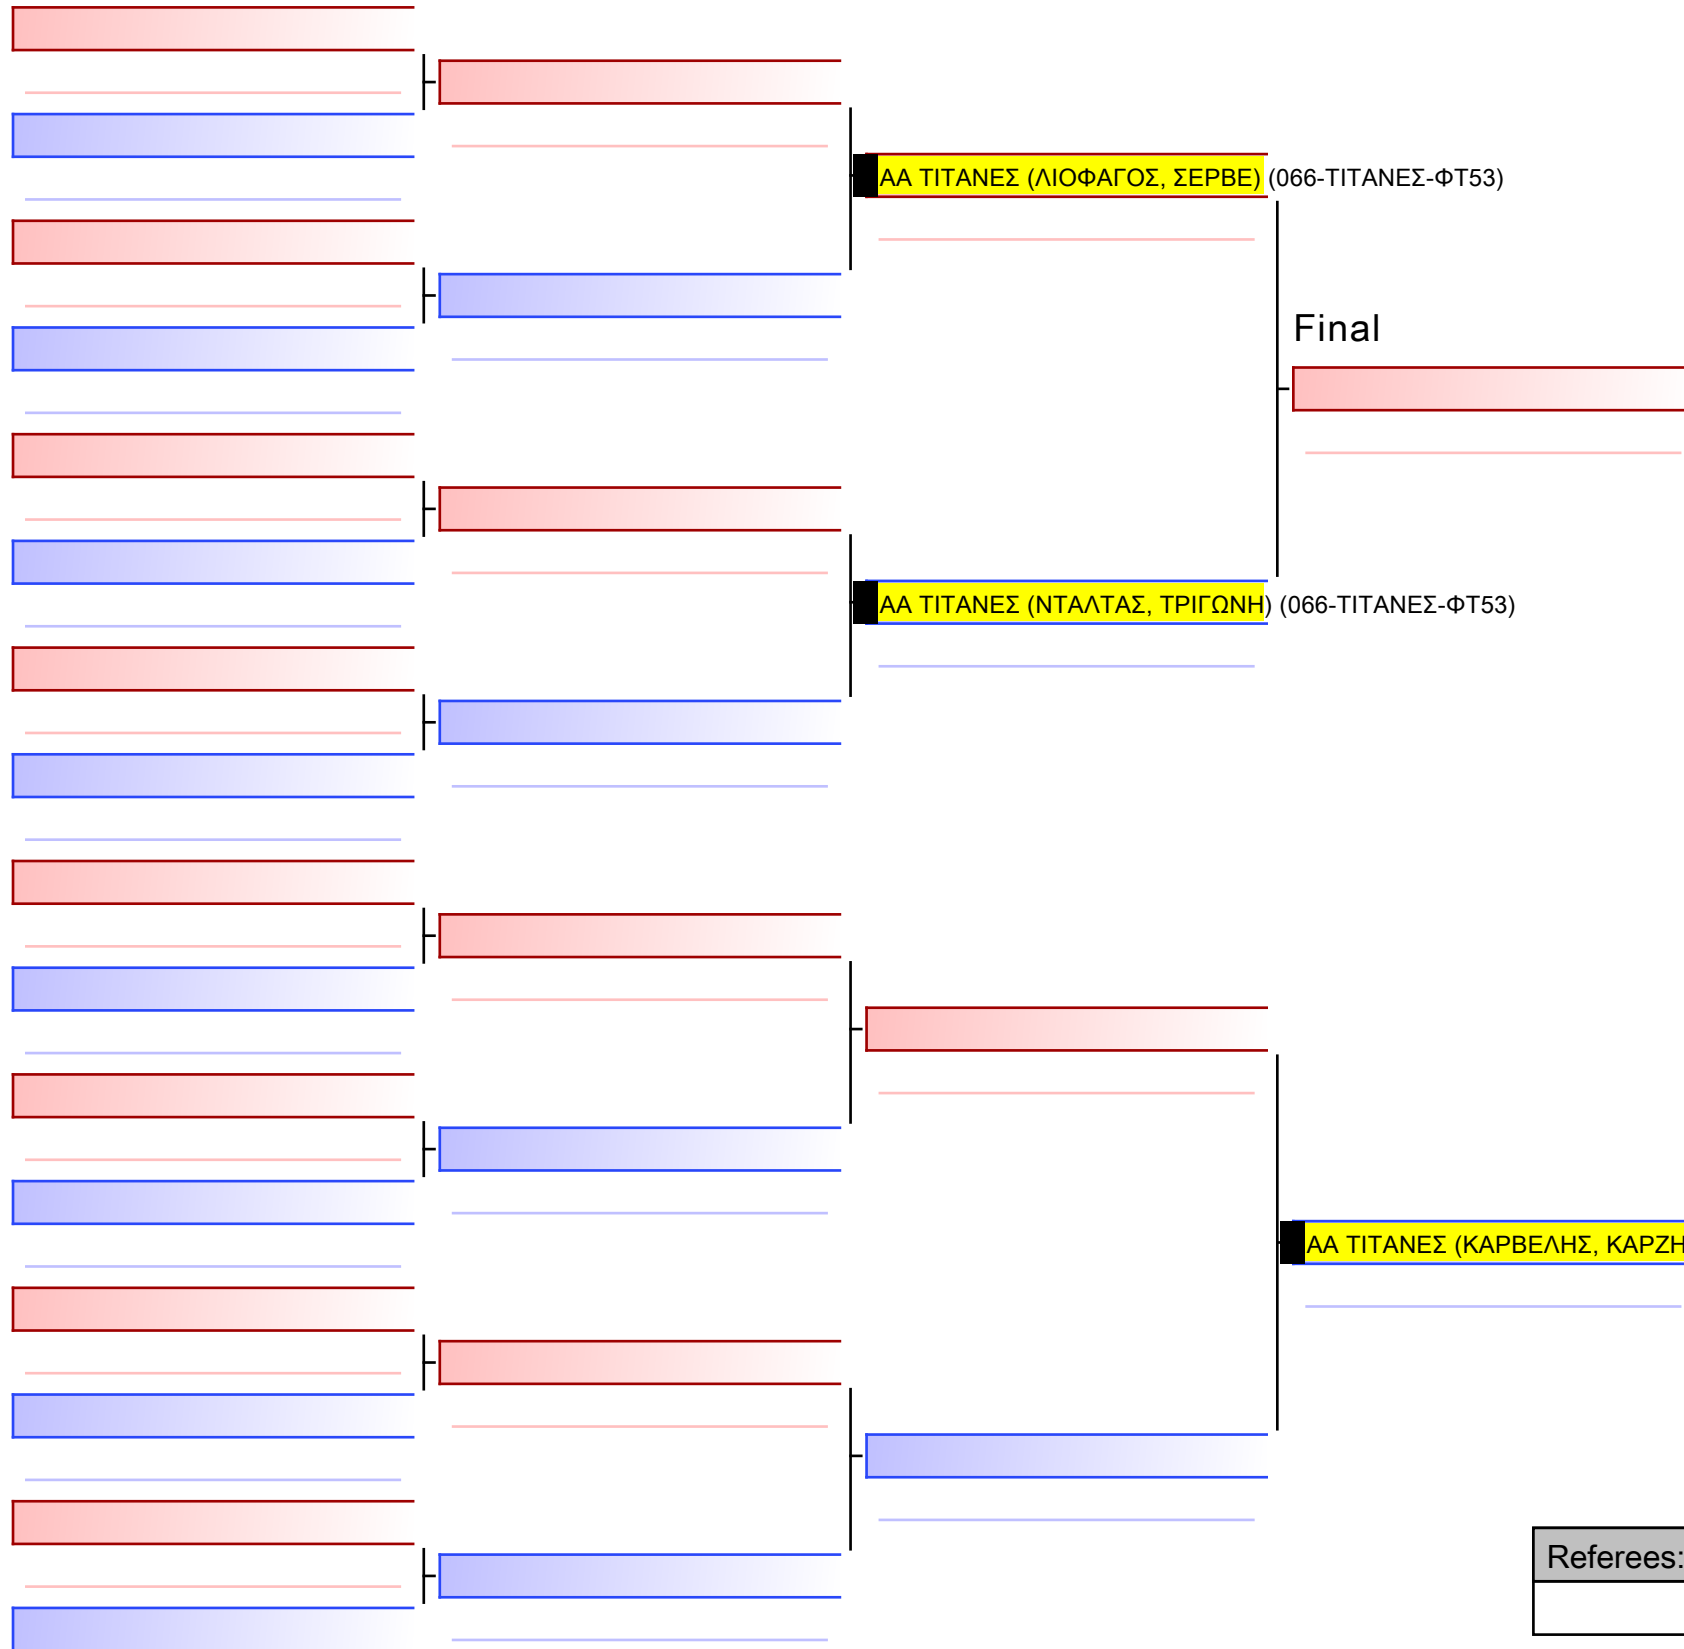

DUO SYSTEM MIX -18&+18 ΕΤΩΝ MIX [ΣΥΝΕΝΩΣΗ]

ΚΥΠΕΛΛΟ ΕΓΧΡΩΜΩΝ & ΜΑΥΡΩΝ ΖΩΝΩΝ ΖΙΟΥ-ΖΙΤΣΟΥ 2022, 14-15 ΜΑΪΟΥ ΜΑΥΡΟΜΜΑΤΙ ΒΟΙΩΤΙΑΣ, Μαυρομμάτι, 320 02 ΒΟΙΩΤΙΑΣ, GRE - 066-ΤΙΤΑΝΕΣ-ΦΤ53

Tatami
1 10:30

Pool
1/1

[Original]

Referees: