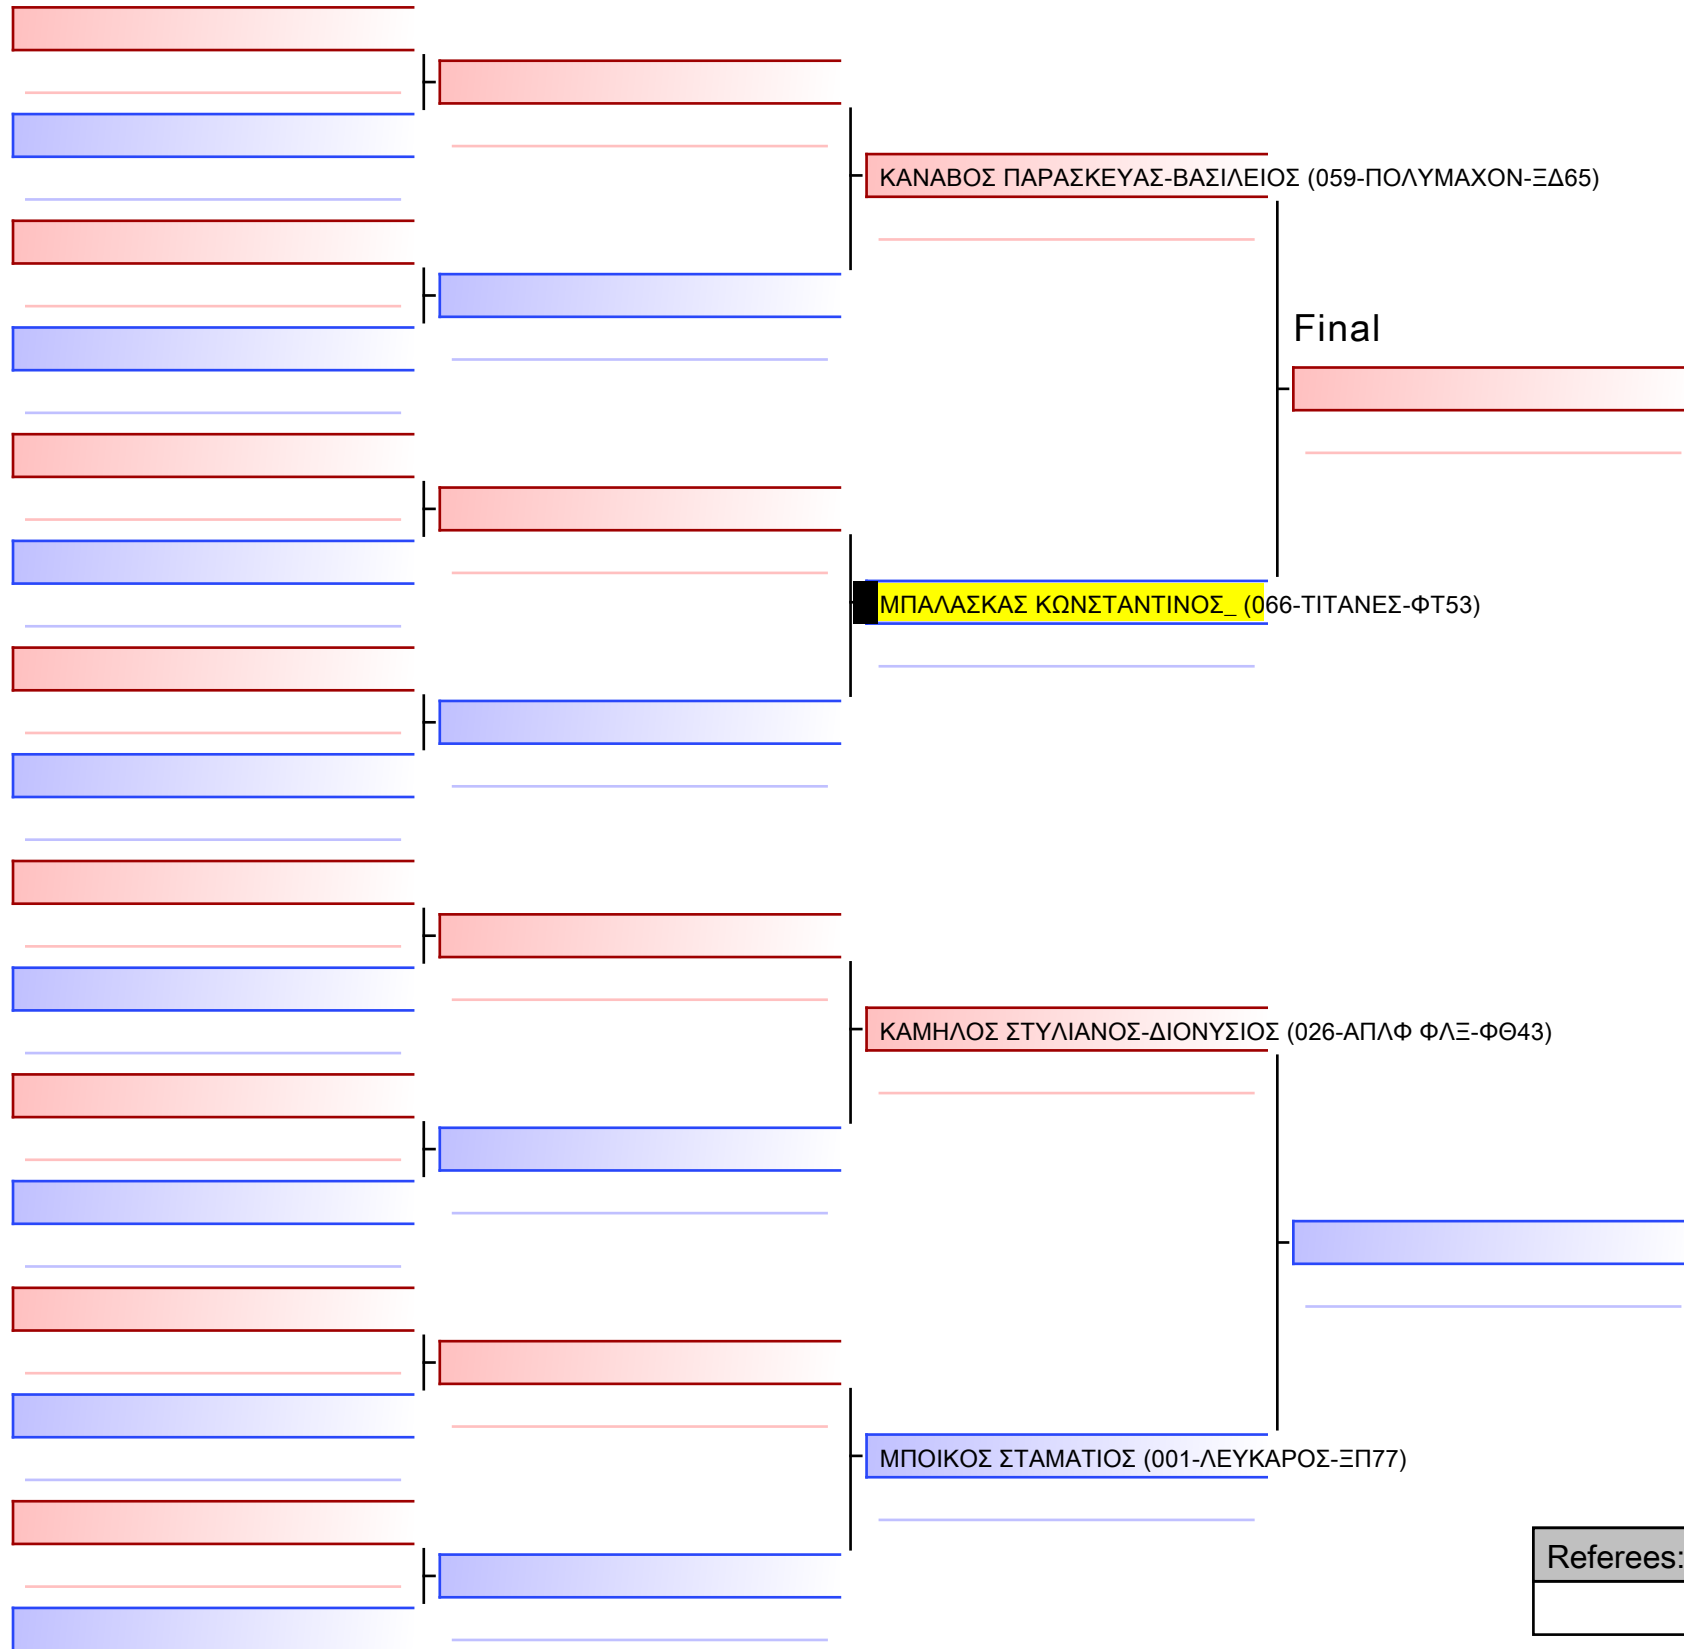

Final

ΛΙΟΦΑΓΟΥ ΣΤΕΛΛΑ (066-ΤΙΤΑΝΕΣ-ΦΤ53)

ΜΑΥΡΟΓΙΑΝΝΗ ΧΡΙΣΤΙΝΑ (001-ΛΕΥΚΑΡΟΣ-ΞΠ77)

[Original]

--

Referees:			

[Original]

Referees:			