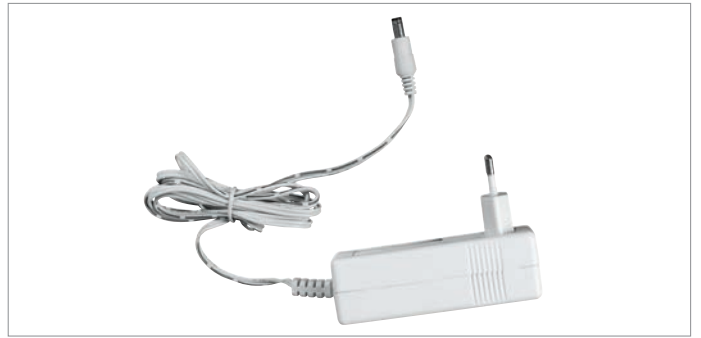

Art. I-DRIVER/18W
Driver 18W corrente costante
Output DC 350mA 48V
Misure 32X22X240MM
8031439571269

Art. STRIP-ADAT-36W

Adattatore tensione costante x strip LED 12V 36W - SPINA CEE 7/16 IP20
OUTPUT 12V 3A INPUT 110-240V 0,6A
MISURE 35X100X50MM - CAVO 1500MM - IP20 - CLASSE 2
8031436601235