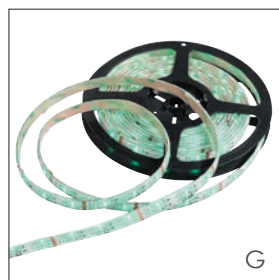

strip

Art. STRIP-RGBW-KIT

Strip kit RGB+luce fredda
siliconato 5MT 48W
600smd/3528
telecomando più driver inclusi
8031436831236

- 48W LED
- LED
- SMD
- 2400 Lm
- CE
- On / Off
- DRIVER INCL.
- h 36 000
- >15000 on/off