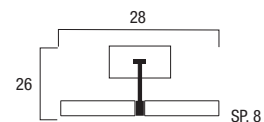

q1

Art. SPOT-Q1

Applique Q1
(lampadine incluse)
Finiture Cromo
8031414076932

Halogen

2 x G9
28W

CLASSE
C

390 Lm

CE

IP23

q2

Art. SPOT-Q2

Applique Q2
(lampadine incluse)
Finiture Oro
8031414076949

Halogen

2 x G9
28W

CLASSE
C

390 Lm

CE

IP23