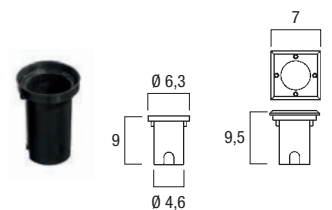

Art. LED-WALK-Q-2W

Calpestabile Walk quadro con cavo 95CM incluso
Finiture Acciaio
8031432271197

2700K 4000K 6500K		
1x2W LED	LED	CLASSE A+
120 Lm	CE	IP67
DRIVER INCL.	ALU*	Ø 6,3 cm
30°	Ø 6,3 cm	Ø 6,3 cm
h 25 000	>10 000 on/off	IP67