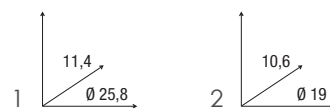

ibiza

1 Art. I-IBIZA-LD-NERO

Plafoniera Ibiza ovale in alluminio
con palpebra 230V-50Hz
Finiture nero
8031440312172

2 Art. I-IBIZA-SD-NERO

Plafoniera Ibiza ovale in alluminio
con palpebra 230V-50Hz
Finiture nero
8031440312158