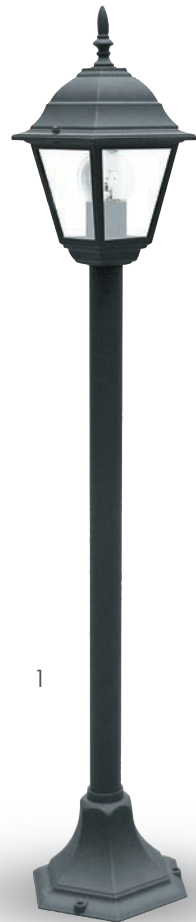

roma

1 Art. LANT-ROMA/P1

Palo 1L ROMA
alluminio pressofuso nero
1XE27 60W
8031430771170

2 Art. LANT-PALETTO

Paletto 1L ROMA
alluminio pressofuso nero
1XE27 60W
8031414042203

3 Art. LANT-ROMA/P3

Palo 3L ROMA
alluminio pressofuso nero
3XE27 60W
8031430781179

1