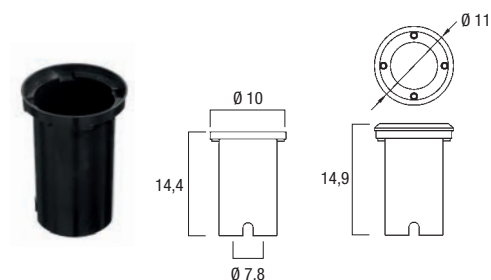

walk

Art. LED-WALK-R-6W

Calpestabile Walk tondo con cavo 95CM incluso
Finiture Acciaio
8031432231191

2700K 4000K 6500K		
3x2W LED	LED	CLASSE A+
360 Lm	CE	
DRIVER INCL.	ALU*	
30°	ø 10 cm	
h 25 000	>10 000 on/off	IP65