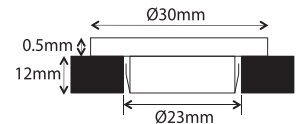

rider

Art. LED-RIDER-R6

Kit 6Pz incasso nikel
calpestabile
(lunghezza totale fili 7,5m)
8031436141236

2700K 4000K 6500K		
6x0,6W LED	LED	SMD
CLASSE A+	100 Lm	CE
DRIVER INCL.	ALU*	
120°	Ra >80	h 25 000
>10 000 on/off	IP65