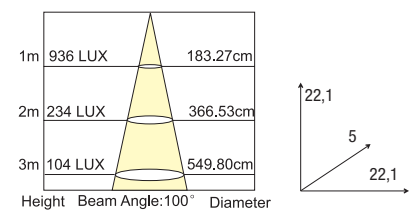

2700K 5500K 6500K

30W LED	LED	COB
CLASSE A+	2100 Lm	CE
106°	DRIVER INCL.	ALU*
Ra >80	20x19,5 cm	>10000 on/off
PF 0,90	h 25 000	IP23

delta

Art. INC-DELTA-8

Incasso orientabile Snooker COB
delta Bianco - Riflettore silver
8031434921229