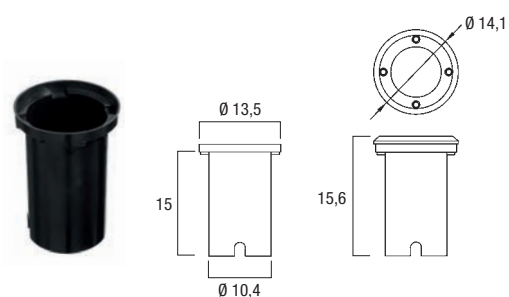

walk

Art. LED-WALK-R-10W

Calpestabile Walk tondo con cavo 95CM incluso
Finiture Acciaio
8031432251199

2700K 4000K 6500K		
5x2W LED	LED	CLASSE A+
600 Lm	CE	
DRIVER INCL.	ALU*	
30°	Ø 13,5 cm	
h 25 000	>10 000 on/off	IP67