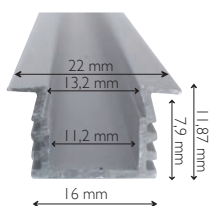

roma

Art. I-PROFILO-ROMA

Profili alluminio 1m roma per
strip led - inclusi 2 tappi
E 2 staffette fissaggio
8031434601213

new york

Art. I-PROFILO-NEWYORK

Profili alluminio 1m New York
per strip led - inclusi 2 tappi
E 2 staffette fissaggio
8031434581218