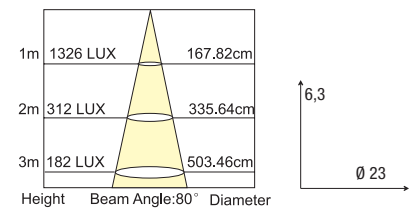

lyra

Art. INC-LYRA-30C

Incasso COB Lyra
alluminio con riflettore
ziglinato + driver (incluso)
Finiture Bianco
8031434901221

2700K 3200K 6500K

30W LED	LED	COB
CLASSE A	1800 Lm	CE
106°	DRIVER INCL.	ALU*
Ra >80	h 25 000	>10 000 on/off
PF 0,90	IP23