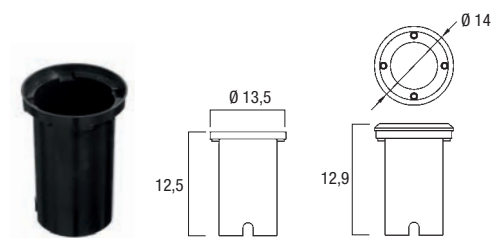

drive

Art. I-DRIVE-Q1

Calpestabile drive quadro
Finiture Acciaio
(lampadine escluse)
8031440313254

drive

Art. I-DRIVE-M-R1

Calpestabile drive tondo orientabile
Finiture Acciaio
(lampadine escluse)
8031440313247