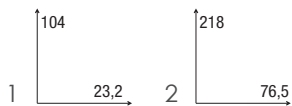

firenze

1 Art. LANT-FIRENZE/P1

Palo 1L FIRENZE
alluminio pressofuso argento
1XE27 60W
8031430721175

2 Art. LANT-FIRENZE/P3

Palo 3L FIRENZE
alluminio pressofuso argento
3XE27 60W
8031430731174

1

2