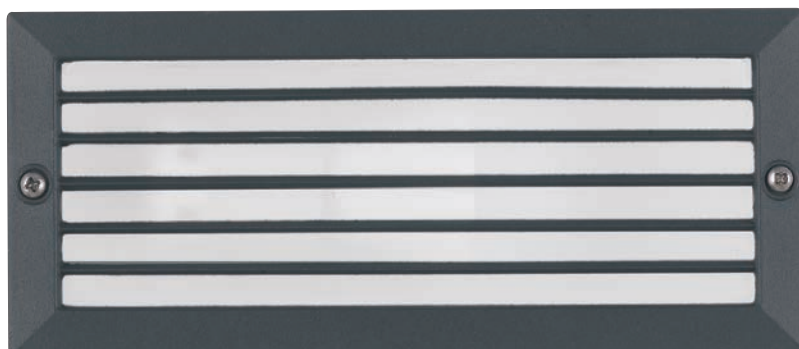

2 Art. INC-DETROIT-E27-P

Incasso in alluminio con paratie 230V-50Hz
Finiture nero
8031440312066