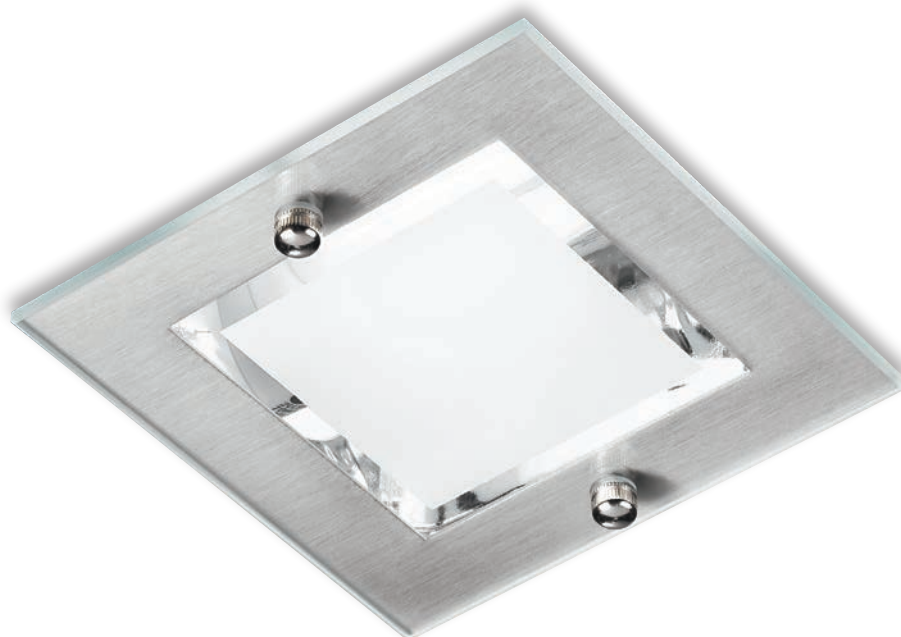

INTEC

adam

Art. INCASSO-ADAM-R1

Incasso 1L Adam tondo
(lampadina esclusa)
Finiture Nikel + Vetro
8031433951210

adam

Art. INCASSO-ADAM-Q1

Incasso 1L Adam quadro
(lampadina esclusa)
Finiture Nikel + Vetro
8031433941211