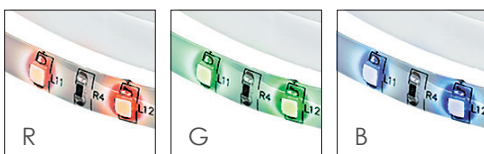

strip

Art. STRIP-3528-60/RGB
ROLL STRIP LED 3528 RGB
60 LED/M
500CM + KIT RGB +
TELECOMANDO (inclusi)
803143321 | 208

2700K 6500K

4,8W/M
12V LED

LED

SMD

300 Lm/M

CE

On / Off

DRIVER INCL.

h 36 000

>15 000 on/off

IP40

DRIVER (VEDI PAG.
343-344)