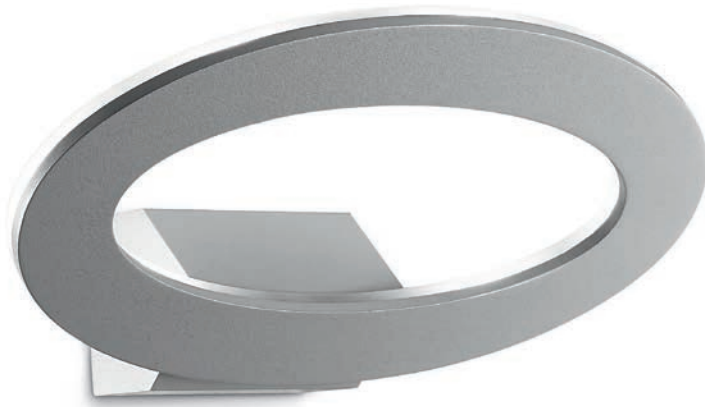

lampade da esterno

iNTEFC

eros

Art. LED-EROS-AP

Applique Eros alluminio
Finiture Antracite
8031434061215

2700K 3000K 6500K		
7W LED	LED	SMD
CLASSE A ⁺	630 Lm	CE
	DRIVER INCL.	ALU*
	Ra >80	120°
h 25 000	>10 000 on/off	IP54