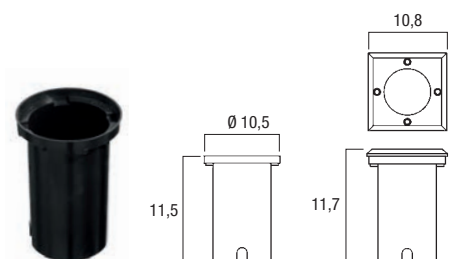

drive

Art. I-DRIVE-Q1

Calpestabile drive quadro
Finiture Acciaio
(lampadine escluse)
8031440313254

drive

Art. I-DRIVE-M-R1

Calpestabile drive tondo orientabile
Finiture Acciaio
(lampadine escluse)
8031440313247