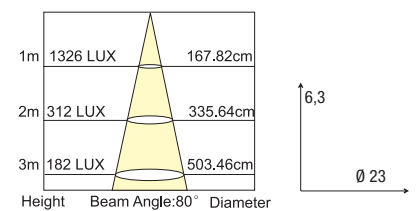

lyra

Art. INC-LYRA-30F

Incasso COB Lyra
alluminio con riflettore
ziglinato + driver (incluso)
Finiture Bianco
8031434911220

2700K 5500K 6500K

30W LED	LED	COB
CLASSE A	2100 Lm	CE
106°	DRIVER INCL.	ALU*
Ra >80	h 25 000	>10 000 on/off
PF 0,90	IP23