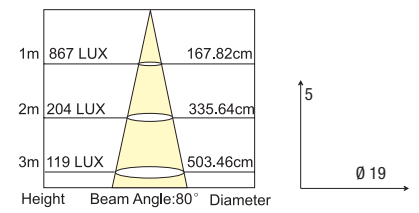

99° ø 17,5 cm

Ra >80 h 25 000 >10000 on/off

IP23

lyra

Art. INC-LYRA-20F

Incasso COB Lyra
alluminio con riflettore
ziglinato + driver (incluso)
Finiture Bianco
8031434891225

2700K 5500K 6500K

20W LED LED COB