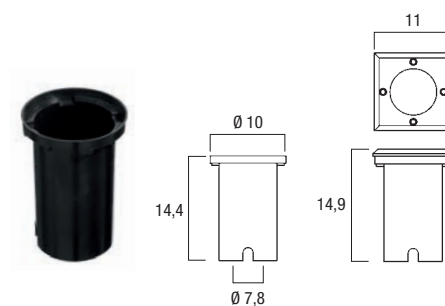

walk

Art. LED-WALK-Q-6W

Calpestabile Walk quadro con cavo 95CM incluso
Finiture Acciaio
8031432241190

2700K 4000K 6500K		
3x2W LED	LED	CLASSE A+
360 Lm	CE	
DRIVER INCL.	ALU*	
30°	ø 10 cm	
h 25 000	>10 000 on/off	IP65