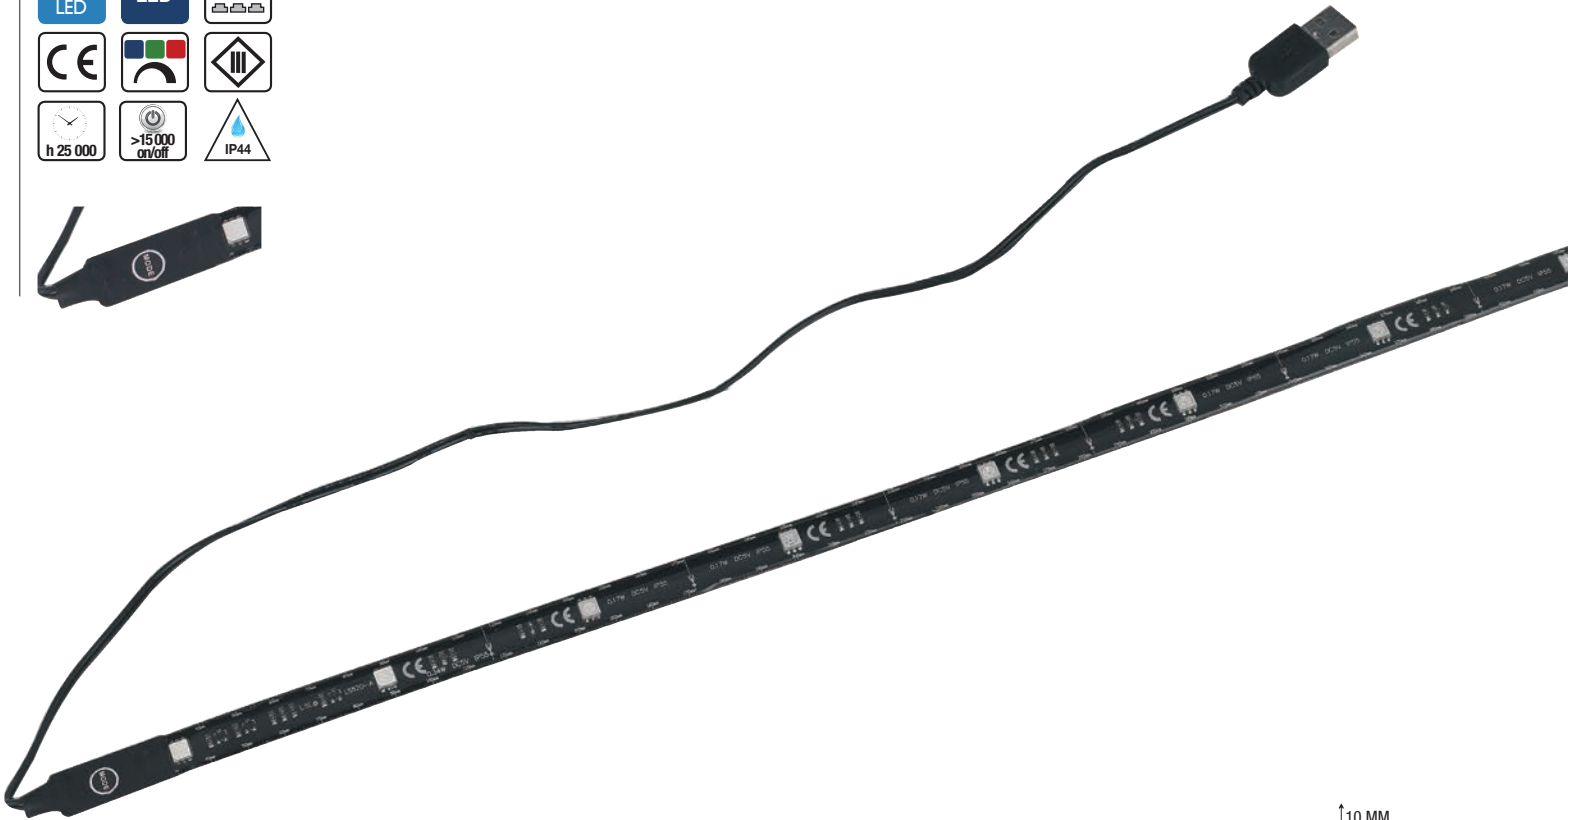

strip

Art. STRIP-SURROUND
Strip rigida connessione USB
80cm RGB
2,5W 5V
comando digitale
8031440354202

2700K 6500K

2,5W LED LED SMD

CE RoHS

h 25 000 >15 000 on/off IP44

strip

Art. STRIP-3528HV-60/M
ROLL STRIP LED 3528
60 LED/M 220V-50Hz
500CM + adattatore (incluso)
spina IP20 - 10 staffette (incl.)
8031433221207