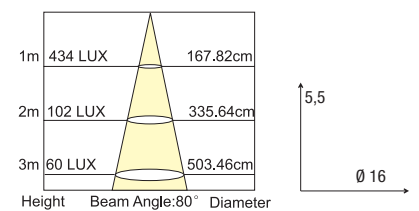

lyra

Art. INC-LYRA-10F

Incasso COB Lyra
alluminio con riflettore
silver + driver (incluso)
Finiture Bianco
8031434861211

2700K 5500K 6500K

10W LED	LED	COB
CLASSE A	680 Lm	CE
98°	DRIVER INCL.	ALU*
Ra >80	h 25 000	>10 000 on/off

IP23