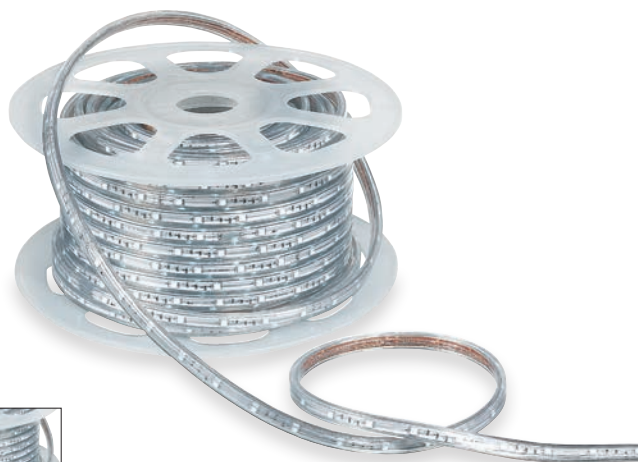

strip

Art. STRIP-R-5050HV-30RGB
 50M STRIP 220V 30LED/M
 5050/M TOT 7,2W/M RGB
 Nastro da 13,5x7,5mm
 Taglio ogni metro
 8031435451220

7,2W/M LED	LED	SMD
300 Lm/M	CE	□
h 36 000	>15 000 on/off	IP65

strip

Art. STRIP-ADAPT-HV