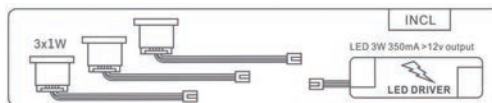

sirio

Art. INC-SIRIO-Q3

Kit incasso Sirio
quadrati
Finiture Nikel
8031432061194

2700K 4000K 6500K

3x1W LED	LED	CLASSE A+
50 Lm x 3	CE	RoHS
DRIVER INCL.	ALU*	45°
ø 2,8 cm	□	Ra >80
h 25 000	>10000 on/off	IP23