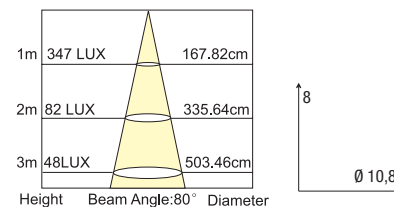

delta

Art. INC-DELTA-8

Incasso orientabile Snooker COB
delta Bianco - Riflettore silver
8031434921229

2700K 3200K 6500K

- 8W LED
- LED
- COB
- h 25 000
- CLASSE A+
- 500 Lm
- CE
- >10000 on/off
- DRIVER INCL.
- ALU*
- IP23
- 74°
- 80°x 360°
- ø 9,8 cm
- Ra >80