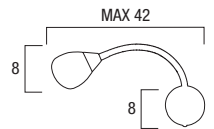

f2

Art. SPOT-F2

Applique F2 flessibile
(lampadina inclusa)
Finiture Brunito
8031414076963

2700K 3500K 6500K

Halogen	G9 max 28W	CLASSE C
390 Lm	CE	
	IP20