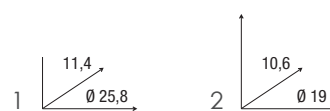

barcellona

1 Art. I-3072L/NERO

Plafoniera Barcellona
alluminio pressofuso nera
1xE27 60W
8031421501083

2 Art. I-3072S/NERO

Plafoniera Barcellona
alluminio pressofuso nera
1xE27 60W
8031421521081