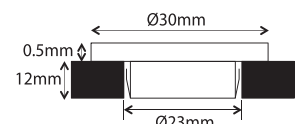

Art. LED-RIDER-R6-RGB

Kit 6Pz incasso RGB nikel
calpestabile
(lunghezza totale fili 7,5m)
8031439871260

2700K 4000K 6500K		
6x0,6W LED	LED	SMD
CLASSE A+	100 Lm	CE
DRIVER INCL.	ALU*	
120°	Ra >80	h 25 000
>10 000 on/off	IP65