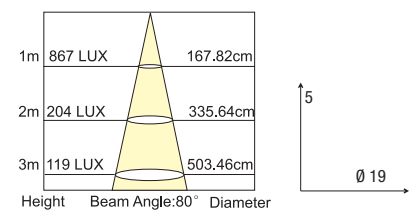

lyra

Art. INC-LYRA-20F

Incasso COB Lyra
alluminio con riflettore
ziglinato + driver (incluso)
Finiture Bianco
8031434891225

2700K 5500K 6500K

20W LED LED COB

CLASSE A+ 1550 Lm CE

DRIVER INCL. ALU*

99° ø 17,5 cm

Ra >80 h 25 000 >10000 on/off

IP23