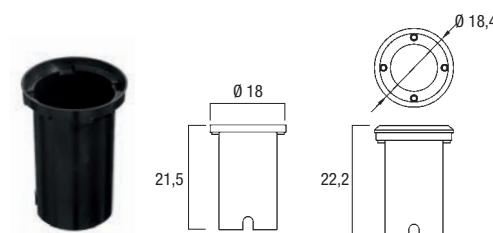

drive

Art. I-DRIVE-E27

Calpestabile drive tondo
Finiture Acciaio
(lampadine escluse)
8031440313230