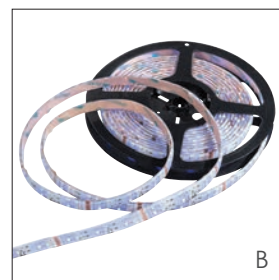

strip

Art. STRIP-RGBW-KIT

Strip kit RGB+luce fredda
siliconato 5MT 48W
600smd/3528
telecomando più driver inclusi
8031436831236

- 48W LED
- LED
- SMD
- 2400 Lm
- CE
- On / Off
- DRIVER INCL.
- h 36 000
- >15000 on/off