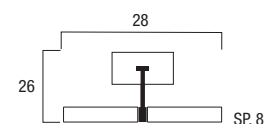

CLASSE
C

390 Lm

CE

IP23

INTEC

barre

Art. LEDBAR-100CM

Barra LED 100CM
con interruttore touch
+ connettore
+ commutatore
+ 2 staffe + 2 viti (inclusi)
(alimentatore escluso)
8031433121200