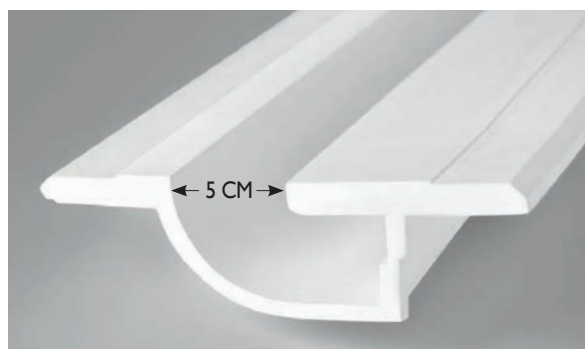

Verniciabile

INTEC

profy

Art. I-PROFY-100

Profilo 1M Profy a scomparsa
con alloggiamento per nastro a LED
strip 10MM (escluso)
8031434081213

Verniciabile

INTEC

space