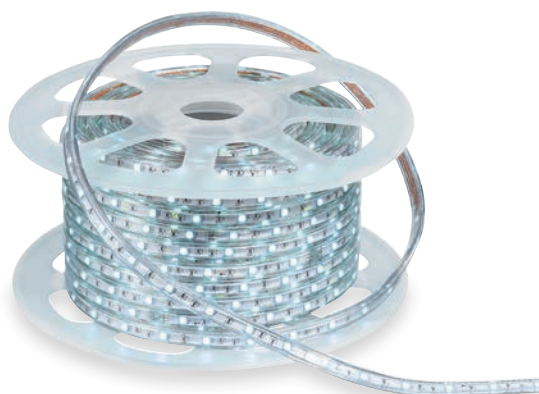

strip

Art. STRIP-R-5050HV-30RGB
 50M STRIP 220V 30LED/M
 5050/M TOT 7,2W/M RGB
 Nastro da 13,5x7,5mm
 Taglio ogni metro
 8031435451220

7,2W/M LED	LED	SMD
300 Lm/M	CE	□
h 36 000	>15 000 on/off	IP65

strip

Art. STRIP-ADAPT-HV