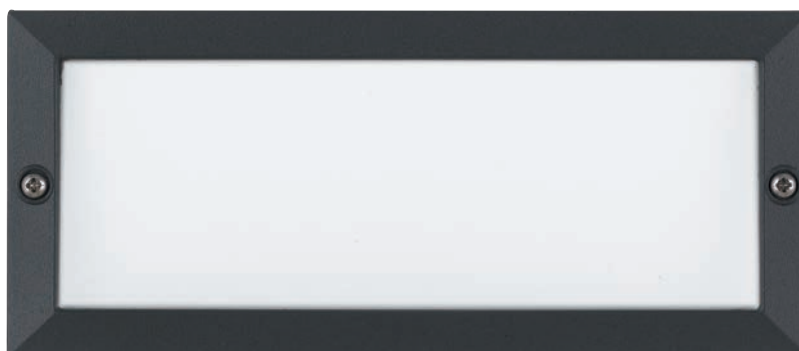

2 Art. INC-DETROIT-E27-P

Incasso in alluminio con paratie 230V-50Hz
Finiture nero
8031440312066