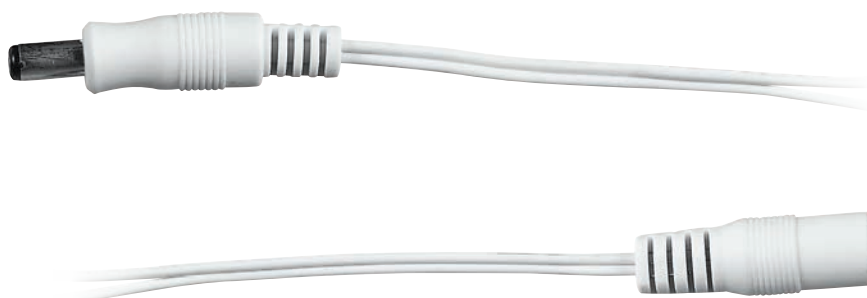

strip

Art. STRIP-NEX-JACK

Connettore clip per strip 3528
e 5050 12v + jack 5,5 (F) kit 2
pezzi
8031434491210

strip

Art. STRIP-JACK-MF

Kit jack 5,5 1xmaschio
1xfemmina x strip
Kit 2 pezzi
8031434471212

strip