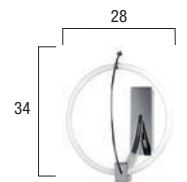

cerchio

Art. CERCHIO/AP

Applique Cerchio
(lampadina inclusa)
Finiture Cromo
8031414085385