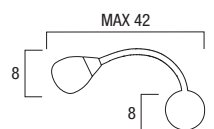

Art. SPOT-F1

Applique F1 flessibile
(lampadina inclusa)
Finiture Cromo
8031414076956

2700K 3500K 6500K

Halogen	G9 max 28W	CLASSE C
390 Lm	CE	
	IP20