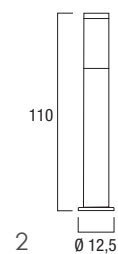

tokyo

1 Art. I-ST021

Applique Tokyo
acciaio inox
diffusore in policarbonato opale
1XE27 40W
8031421451081

2 Art. I-ST022-1100

Palo Tokyo
acciaio inox
diffusore in policarbonato opale
1XE27 40W
8031421661084

2

1

INTEC