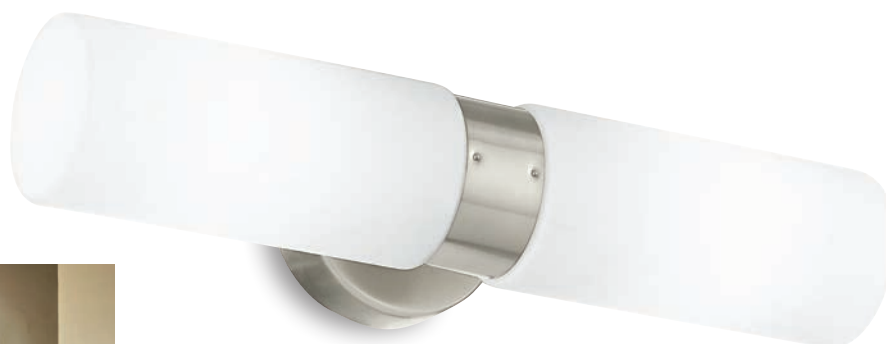

joy

Art. SPOT-B-JOY

Applique Joy
(lampadine escluse)
Finiture Nikel
8031431961198