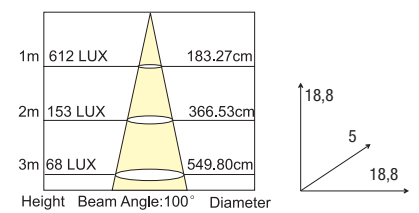

Art. INC-MARK-20F

Incasso COB Mark
alluminio con riflettore
silver + driver (incluso)
Finiture Bianco
803143509 I 228

2700K 5500K 6500K

20W LED	LED	COB
CLASSE A	1550 Lm	CE
99°	DRIVER INCL.	ALU*
Ra >80	18x16,5 cm	99°
h 25 000	>10000 on/off	

IP23