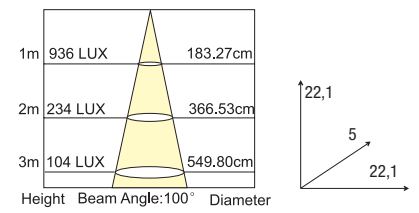

mark

Art. INC-MARK-30C

Incasso COB Mark
alluminio con riflettore
silver + driver (incluso)
Finiture Bianco
8031435101224

2700K 3200K 6500K

30W LED	LED	COB
CLASSE A+	1800 Lm	CE
106°	DRIVER INCL.	ALU*
Ra >80	20x19,5 cm	>10000 on/off
PF 0,90	h 25 000	IP23