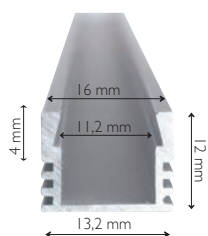

roma

Art. I-PROFILO-ROMA

Profili alluminio 1m roma per
strip led - inclusi 2 tappi
E 2 staffette fissaggio
8031434601213

new york

Art. I-PROFILO-NEWYORK

Profili alluminio 1m New York
per strip led - inclusi 2 tappi
E 2 staffette fissaggio
8031434581218