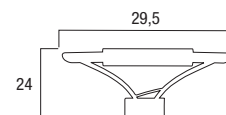

Applique Cerchio
(lampadina inclusa)
Finiture Cromo
8031414085385

specchio

Art. SPECCHIO/40

Plafoniera Specchio
(lampadina inclusa)
Finiture Cromo
8031414085408

et

Art. I-YHS7014/WB

Applicazione ET orientabile
(lampadina inclusa)
Finiture Cromo
8031414043590