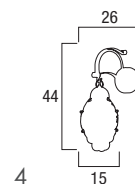

veneziana

1 Art. 215/00400

SOSPENSIONE VENEZIANA
GRANDE
BIANCA
1XE27 60W
8031414045983

2 Art. 215/00800

SOSPENSIONE VENEZIANA
MEDIA
BIANCA
1XE27 60W
8031414046027

3 Art. 215/02500

APPLIQUE VENEZIANA
BIANCO
1XE27 60W
8031414046911

3

1

2

1

2

4