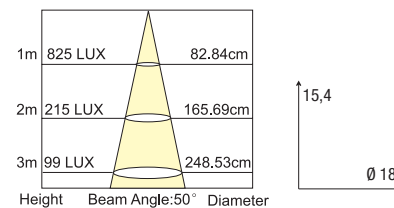

2700K 3200K 6500K

- 8W LED
- LED
- COB
- h 25 000
- CLASSE A+
- 500 Lm
- CE
- >10000 on/off
- DRIVER INCL.
- ALU*
- IP23
- 74°
- 80°x 360°
- ø 9,8 cm
- Ra >80

delta

Art. INC-DELTA-20

Incasso orientabile Snooker COB
delta Bianco - Riflettore silver
8031434931228

2700K 3200K 6500K

- 20W LED
- LED
- COB
- h 25 000
- CLASSE A+
- 1100 Lm
- CE
- >10000 on/off
- DRIVER INCL.
- ALU*
- IP23
- 68°
- 80°x 360°
- ø 17,2 cm
- Ra >80

delta

Art. INC-DELTA-30

Incasso orientabile Snooker COB
delta Bianco - Riflettore silver
8031434941227