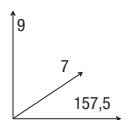

atlantic

Art. LED-ATLANTIC-ST-150

Plafoniera stagna policarbonato
2xT8 LED (escluse)
8031440355292