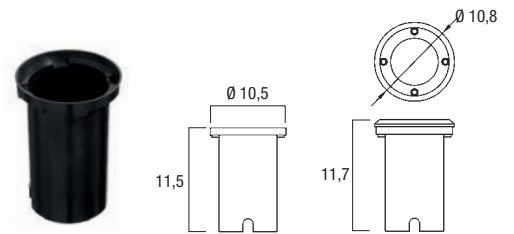

drive

Art. I-DRIVE-Q1

Calpestabile drive quadro
Finiture Acciaio
(lampadine escluse)
8031440313254

drive

Art. I-DRIVE-M-R1

Calpestabile drive tondo orientabile
Finiture Acciaio
(lampadine escluse)
8031440313247