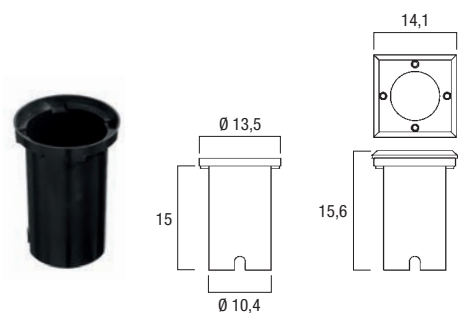

Art. LED-WALK-Q-10W

Calpestabile Walk quadro con cavo 95CM incluso
Finiture Acciaio
8031432261198

2700K 4000K 6500K		
5x2W LED	LED	CLASSE A+
600 Lm	CE	
DRIVER INCL.	ALU*	
30°	Ø 13,5 cm	
h 25 000	>10 000 on/off	IP67