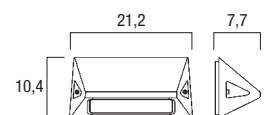

osaka

Art. LED-OSAKA-AP

Applique Osaka alluminio
Finiture Antracite + Acrilico trasp.
8031432201194

2700K — 4000K — 6500K		
3x1W LED	LED	SMD
CLASSE A+	240 Lm	CE
DRIVER INCL.	ALU*	
Ra >80	75°	
h 25 000	>10 000 on/off	IP44