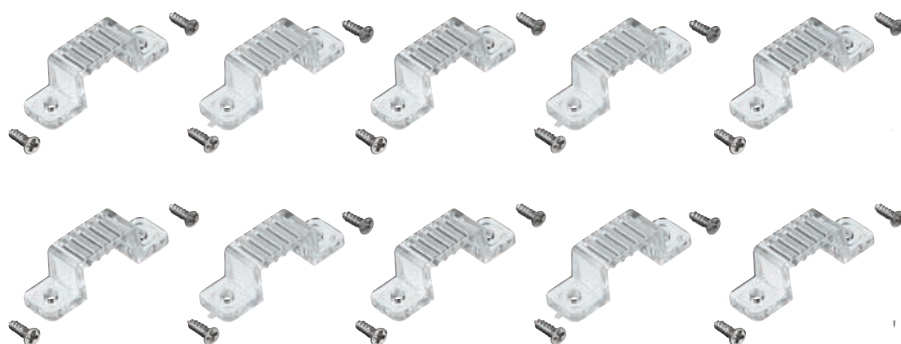

strip

Art. STRIP-CAP-IP65

KIT 3 TAPPI PER STRIP
13,5X7,5MM
803143541 | 224

strip

Art. STRIP-FIXIT

KIT 10 STAFFETTE CON VITE
PER STRIP 14X7MM
803143337 | 209