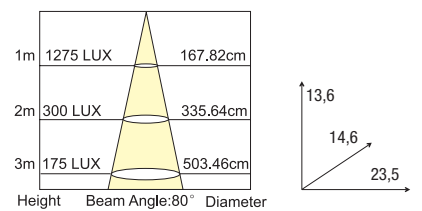

2700K 3200K 6500K

30W LED LED COB

CLASSE A+ 1600 Lm CE

99° 80°

DRIVER INCL. ALU* 22x13,2 cm

Ra >80 IP23

h 25 000 >10 000 on/off

PF 0,90