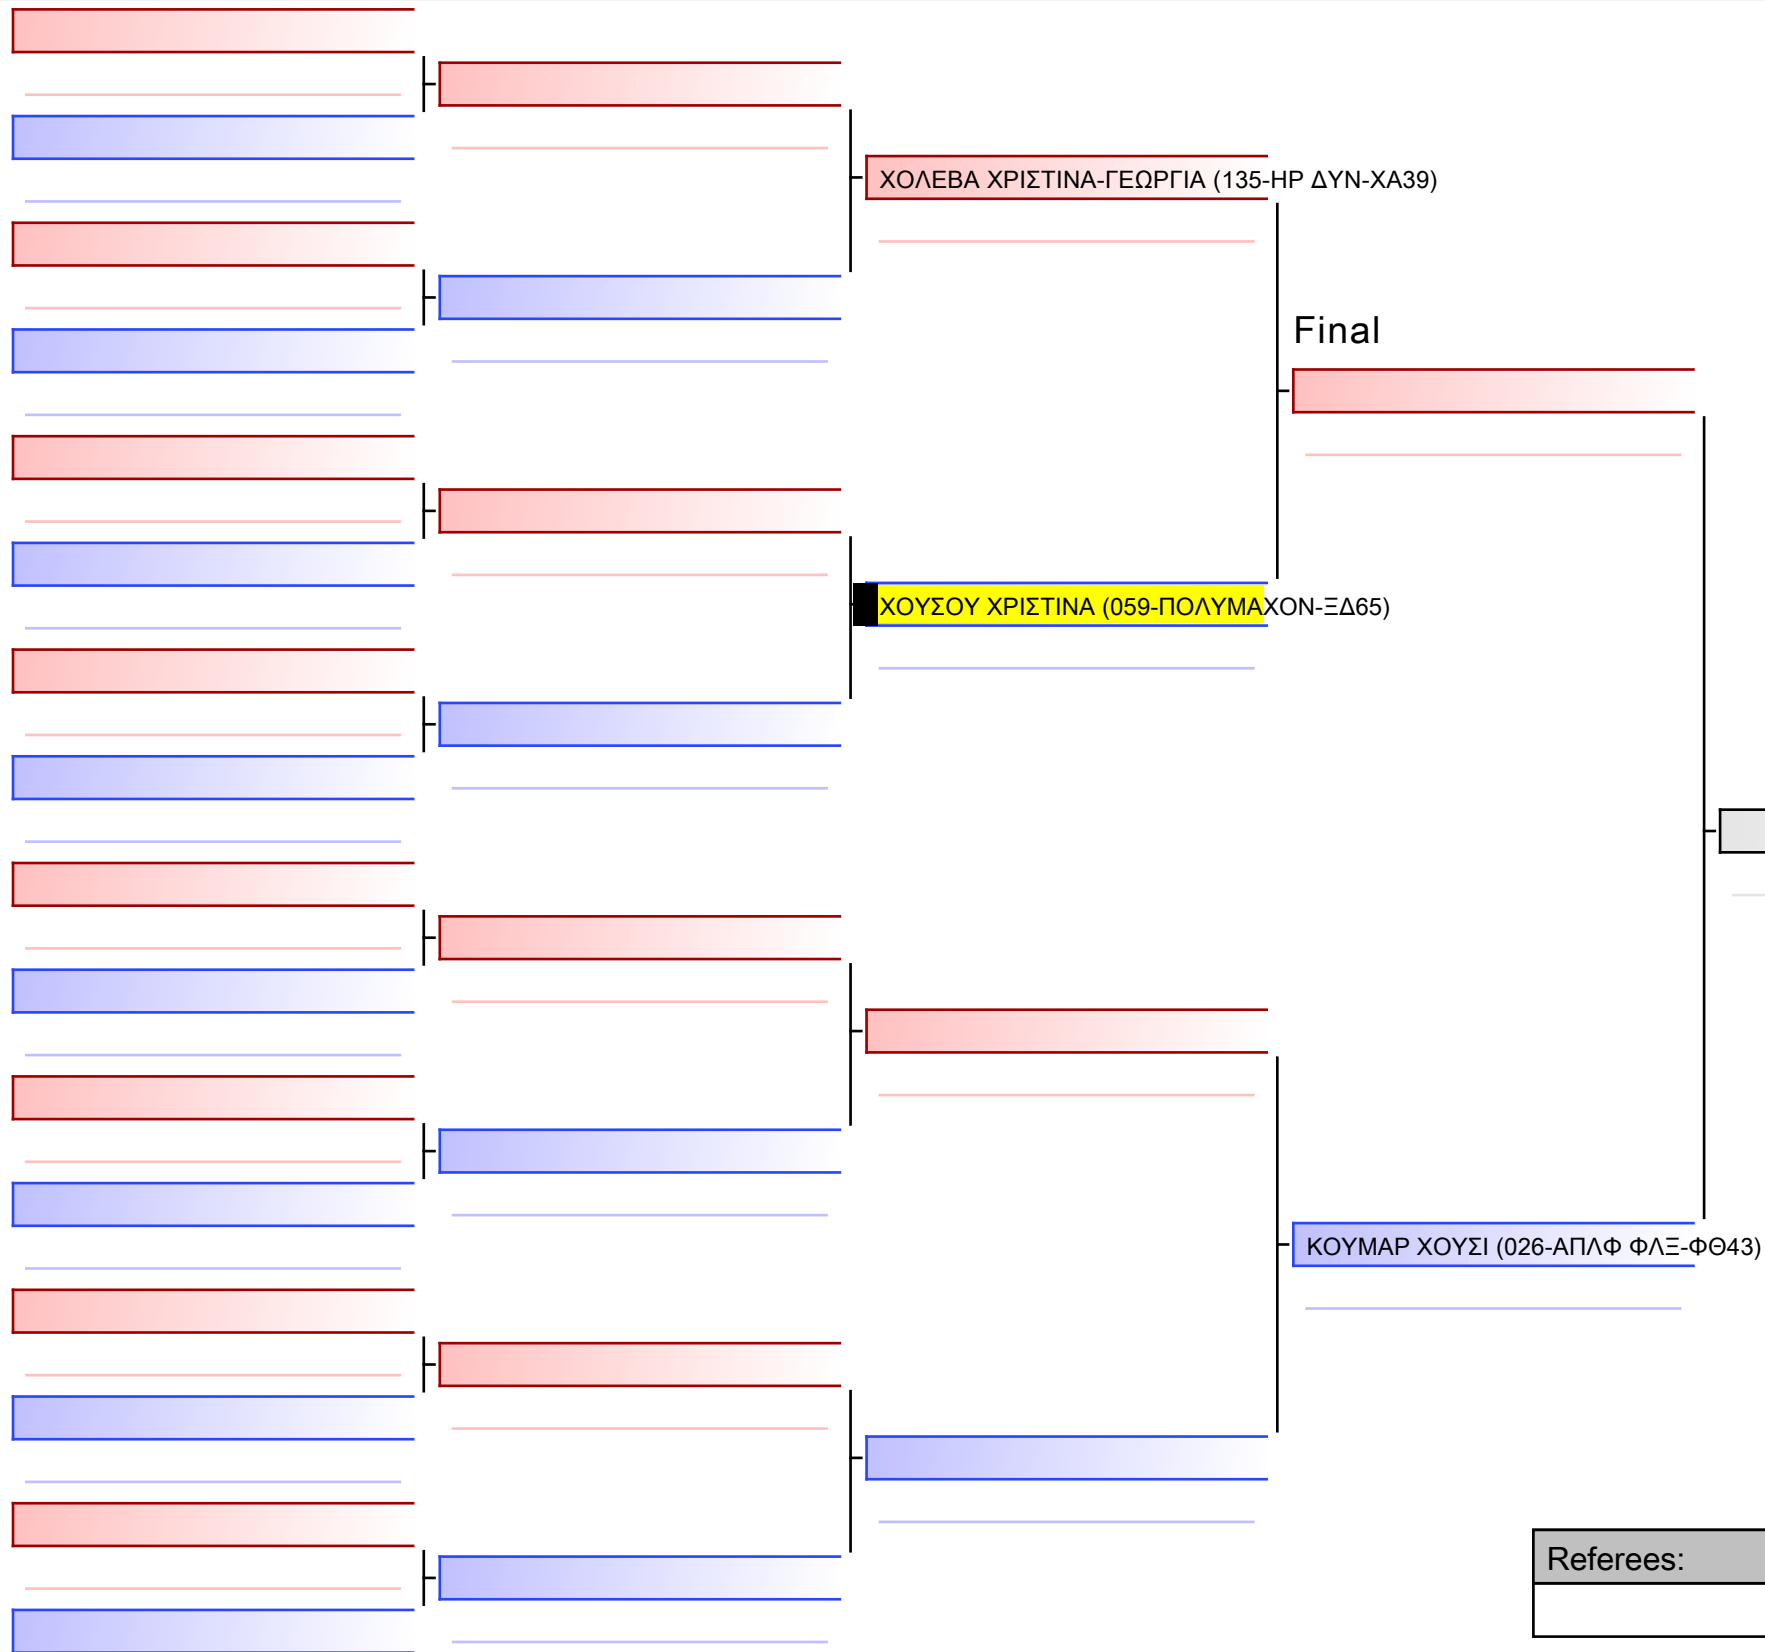

[Original]

Referees: