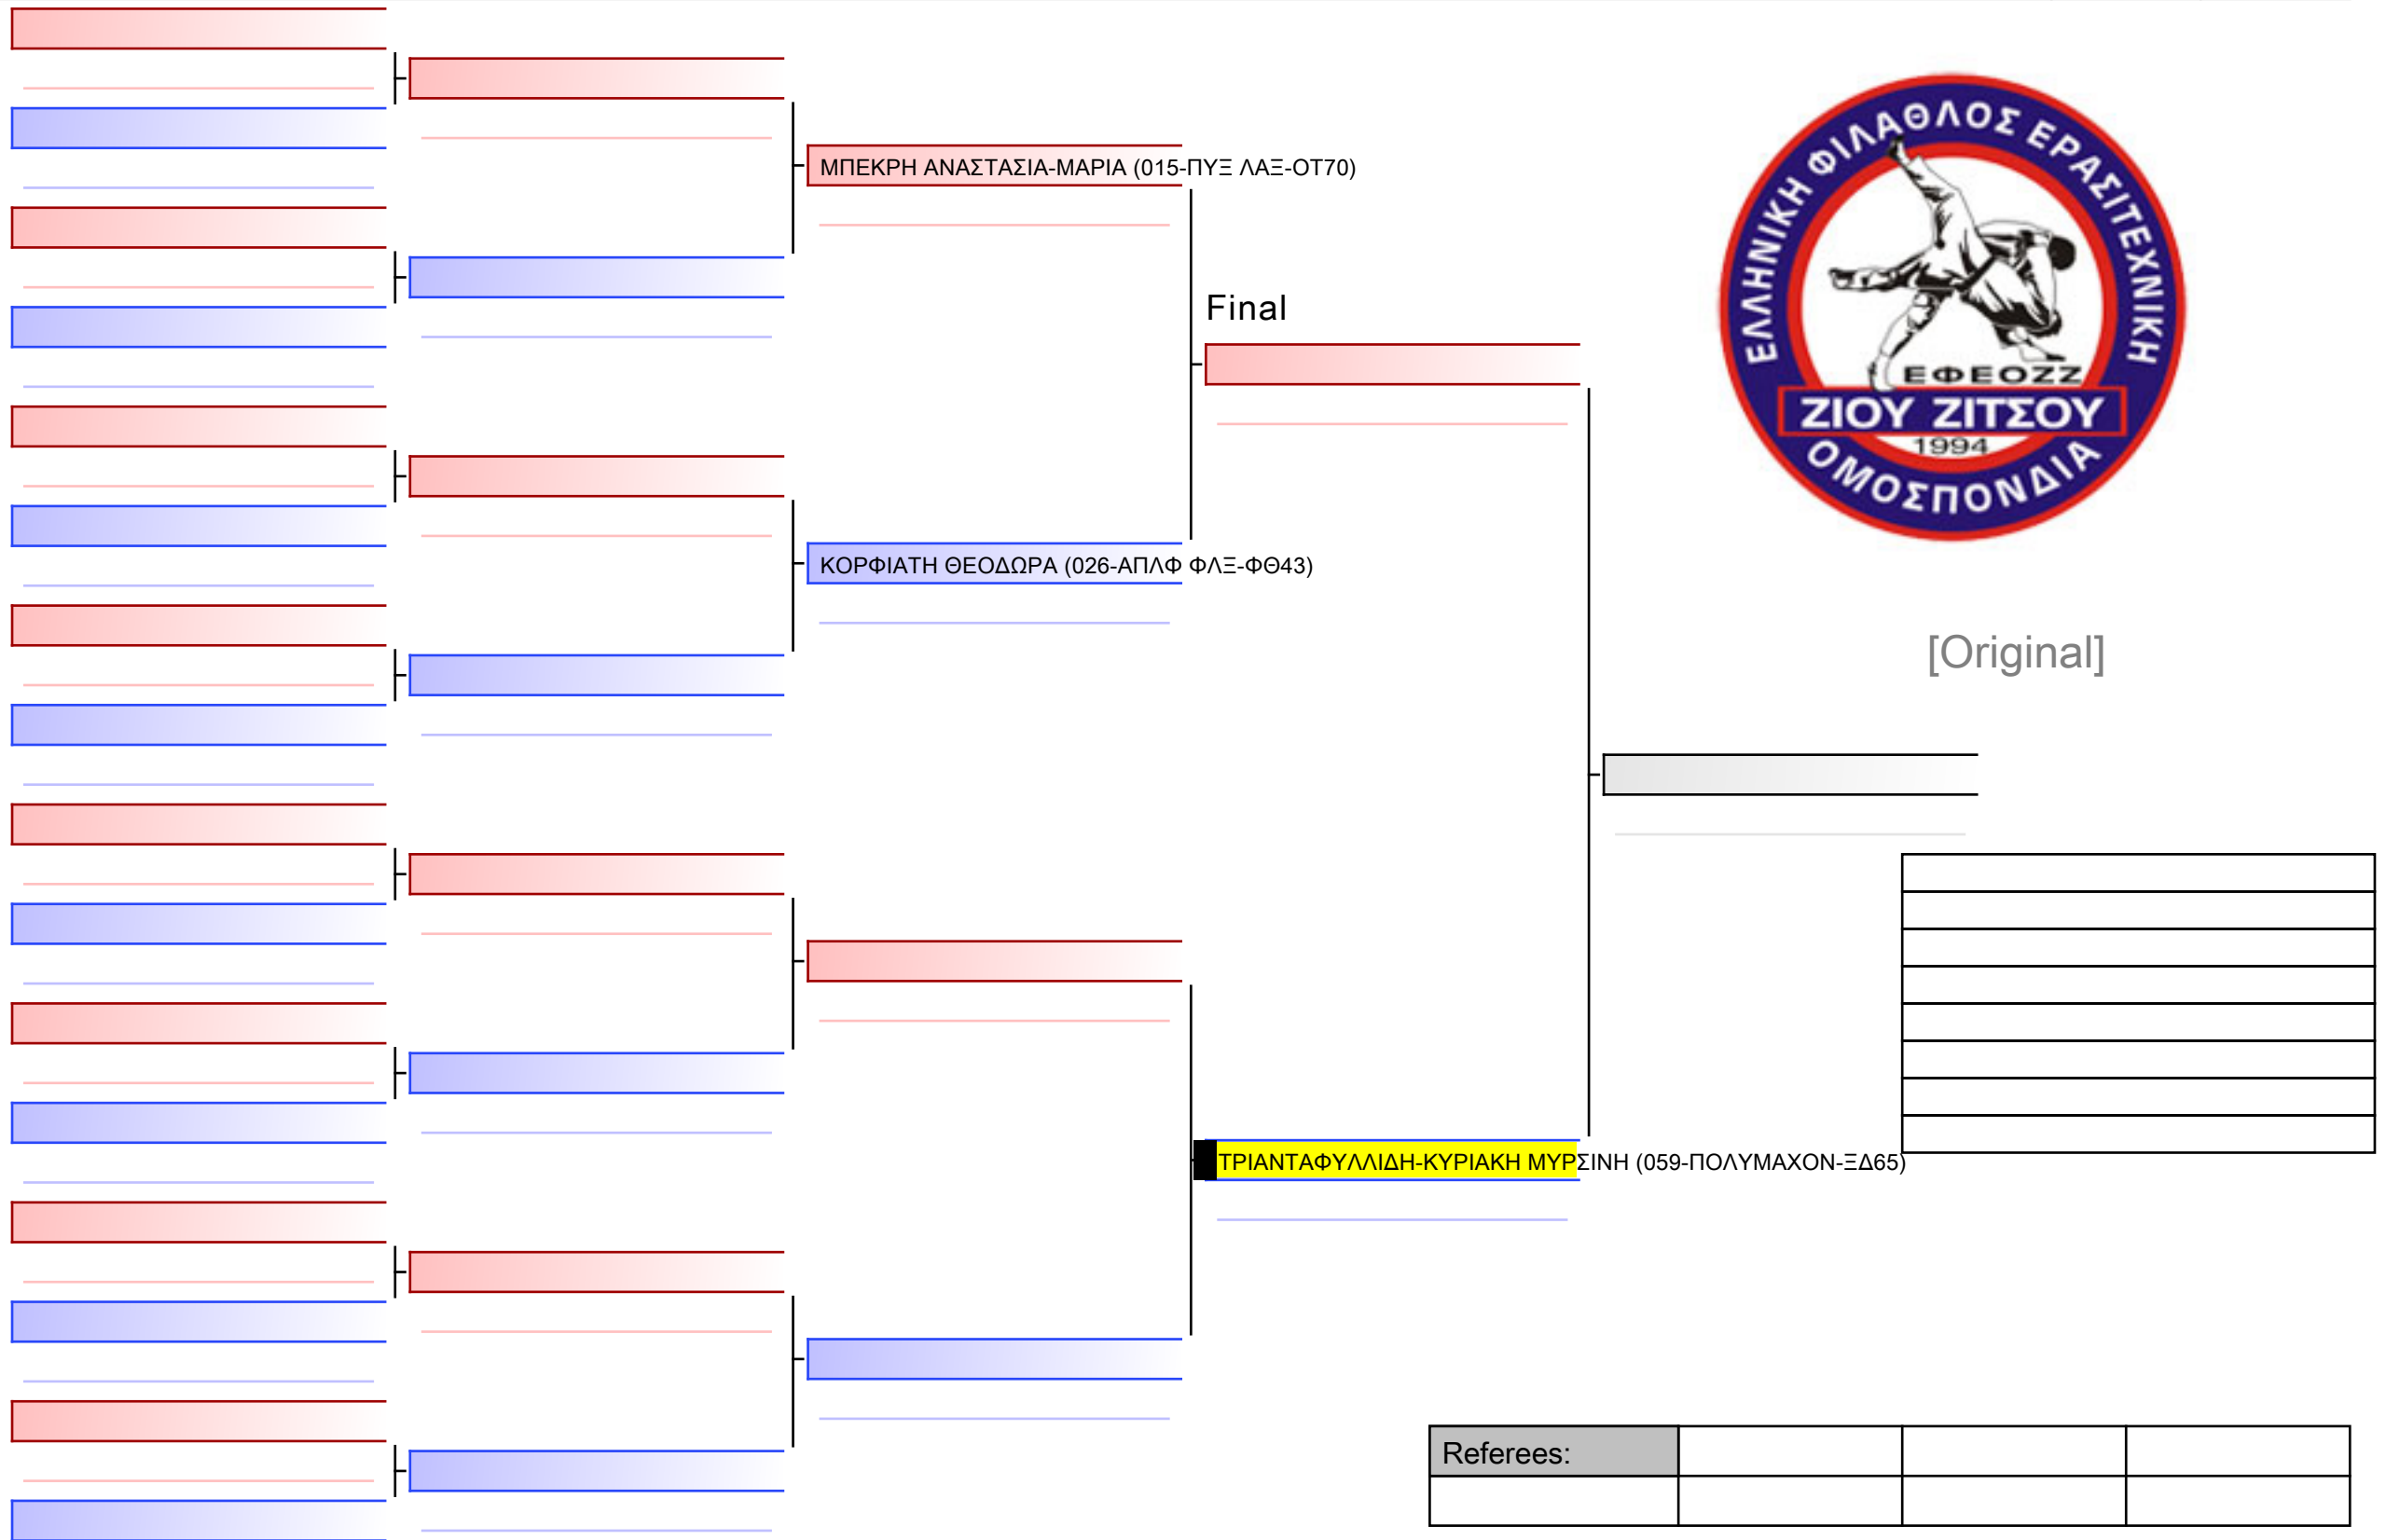

[Original]

Referees:			

Final

ΤΡΙΓΩΝΗ ΘΕΟΔΩΡΑ (066-ΤΙΤΑΝΕΣ-ΦΤ53)

ΑΝΤΩΝΟΠΟΥΛΟΥ ΔΗΜΗΤΡΑ-ΜΑΡΙΑ (059-ΠΟΛΥΜΑΧΟΝ-ΞΔ65)

[Original]

--

Referees:			