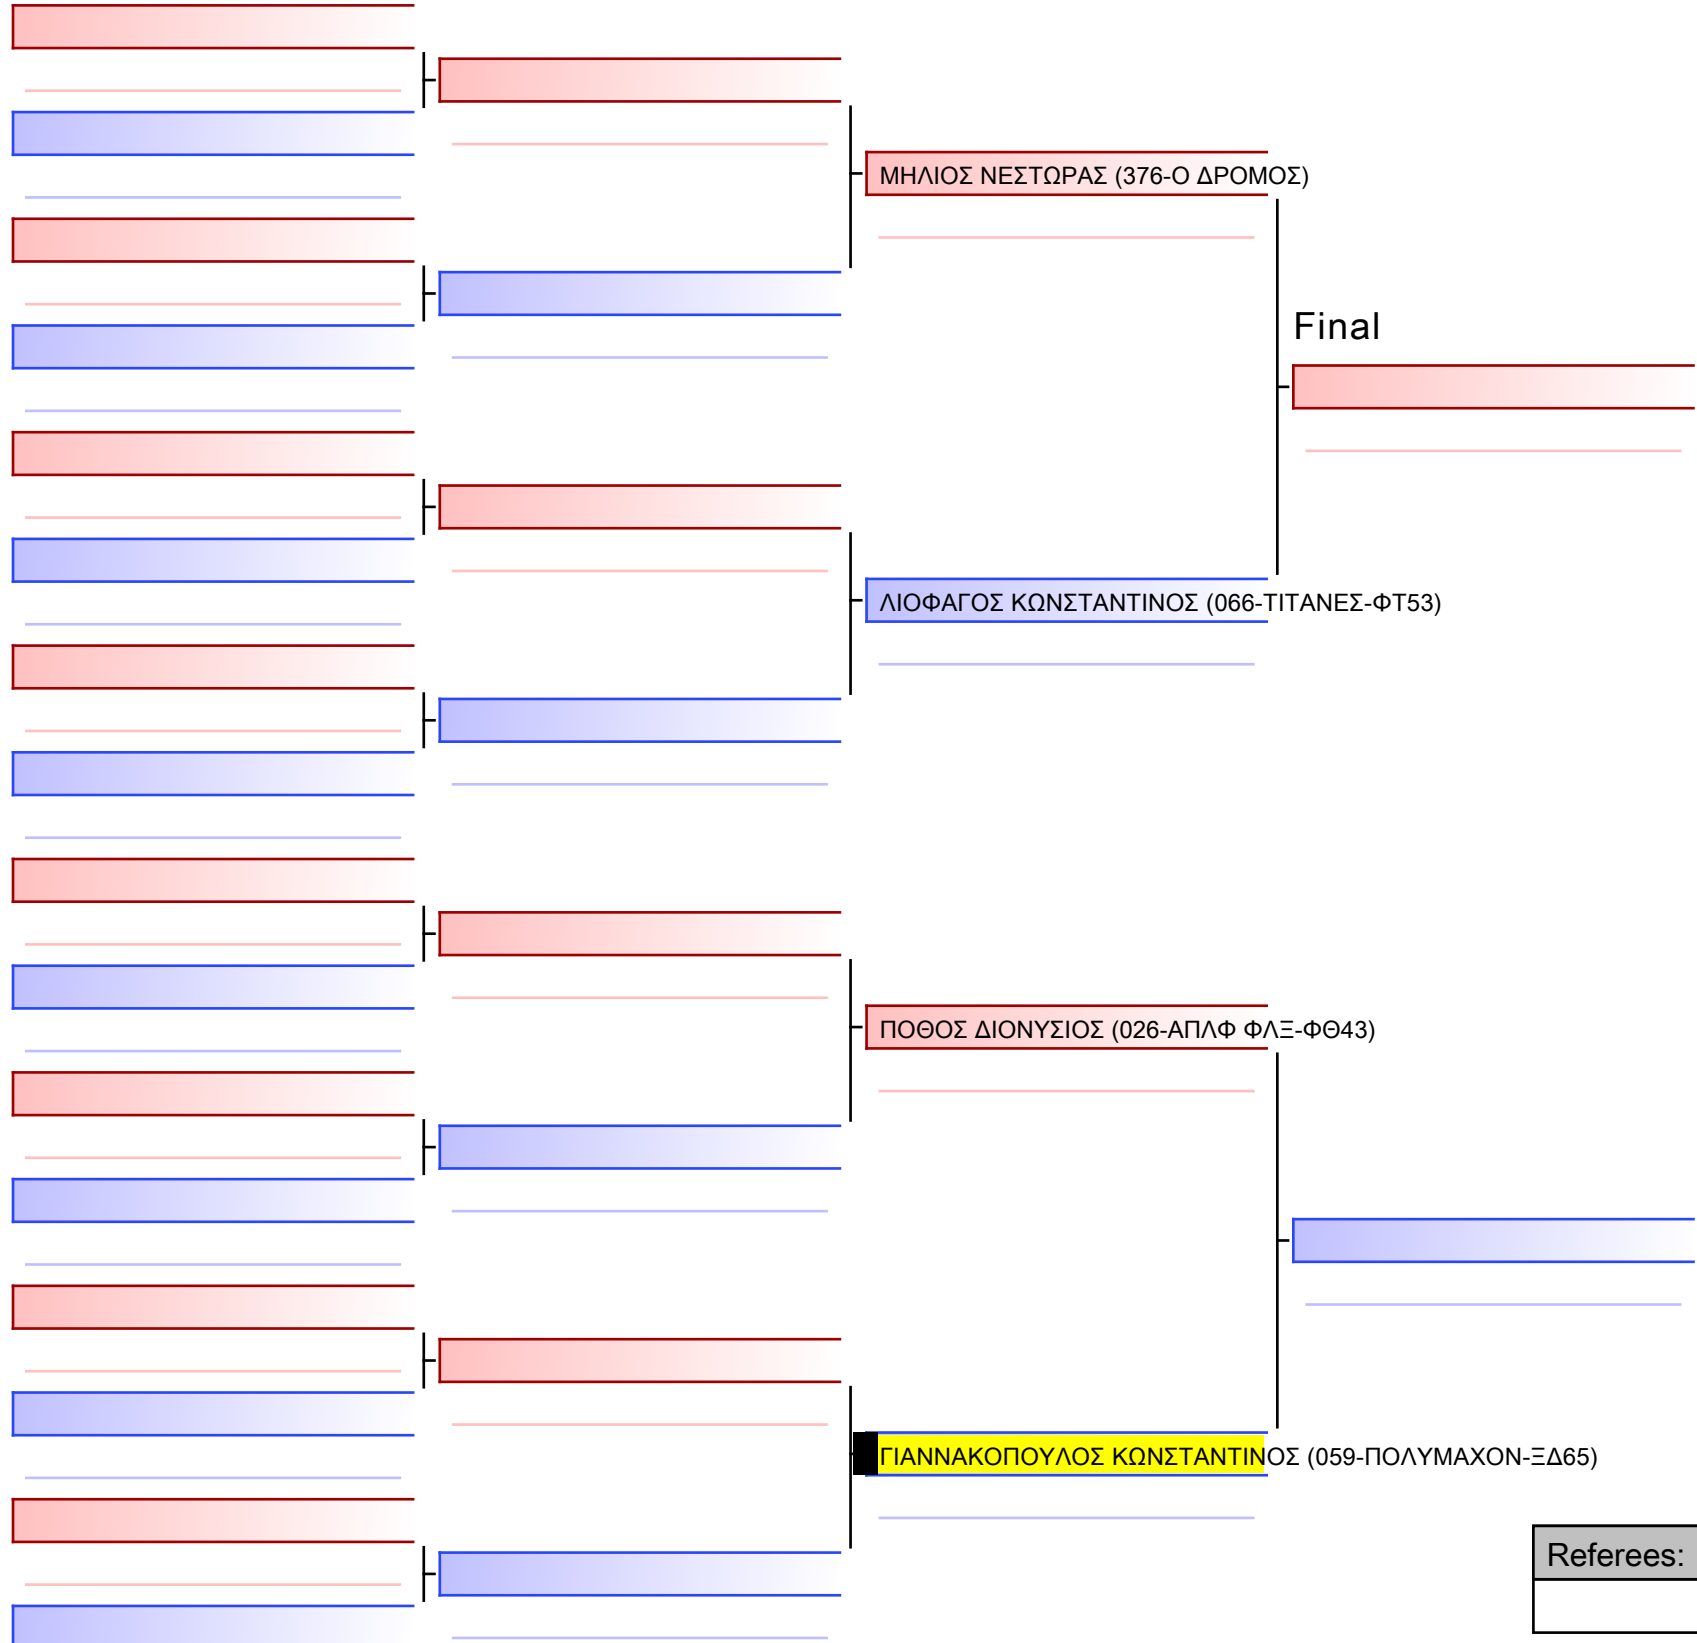

[Original]

Referees: