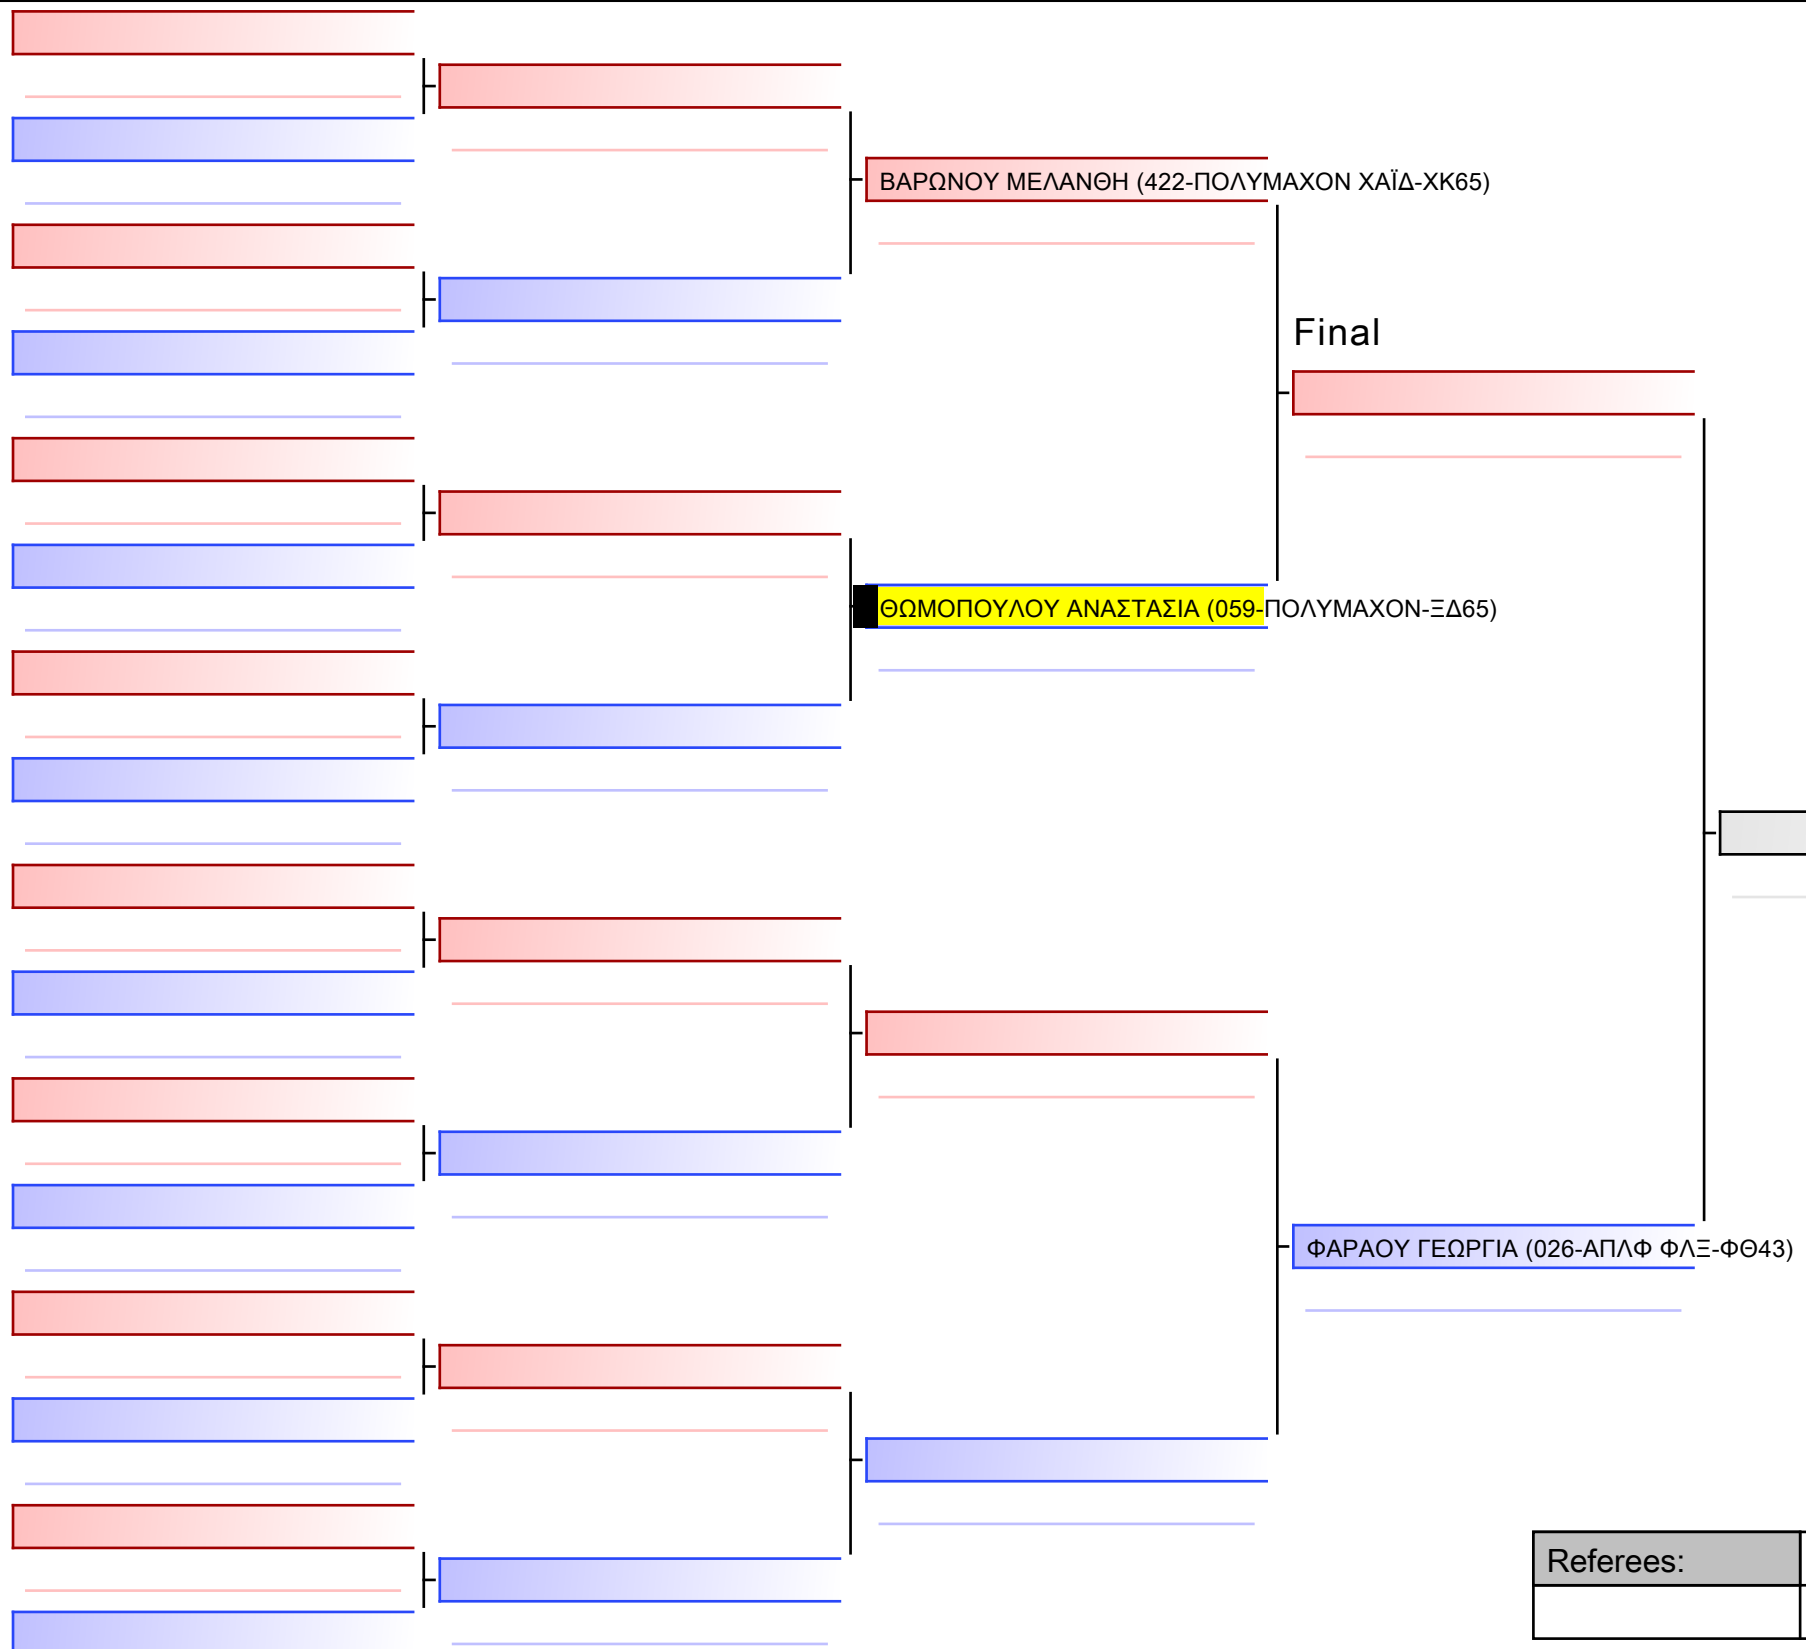

[Original]

Referees: