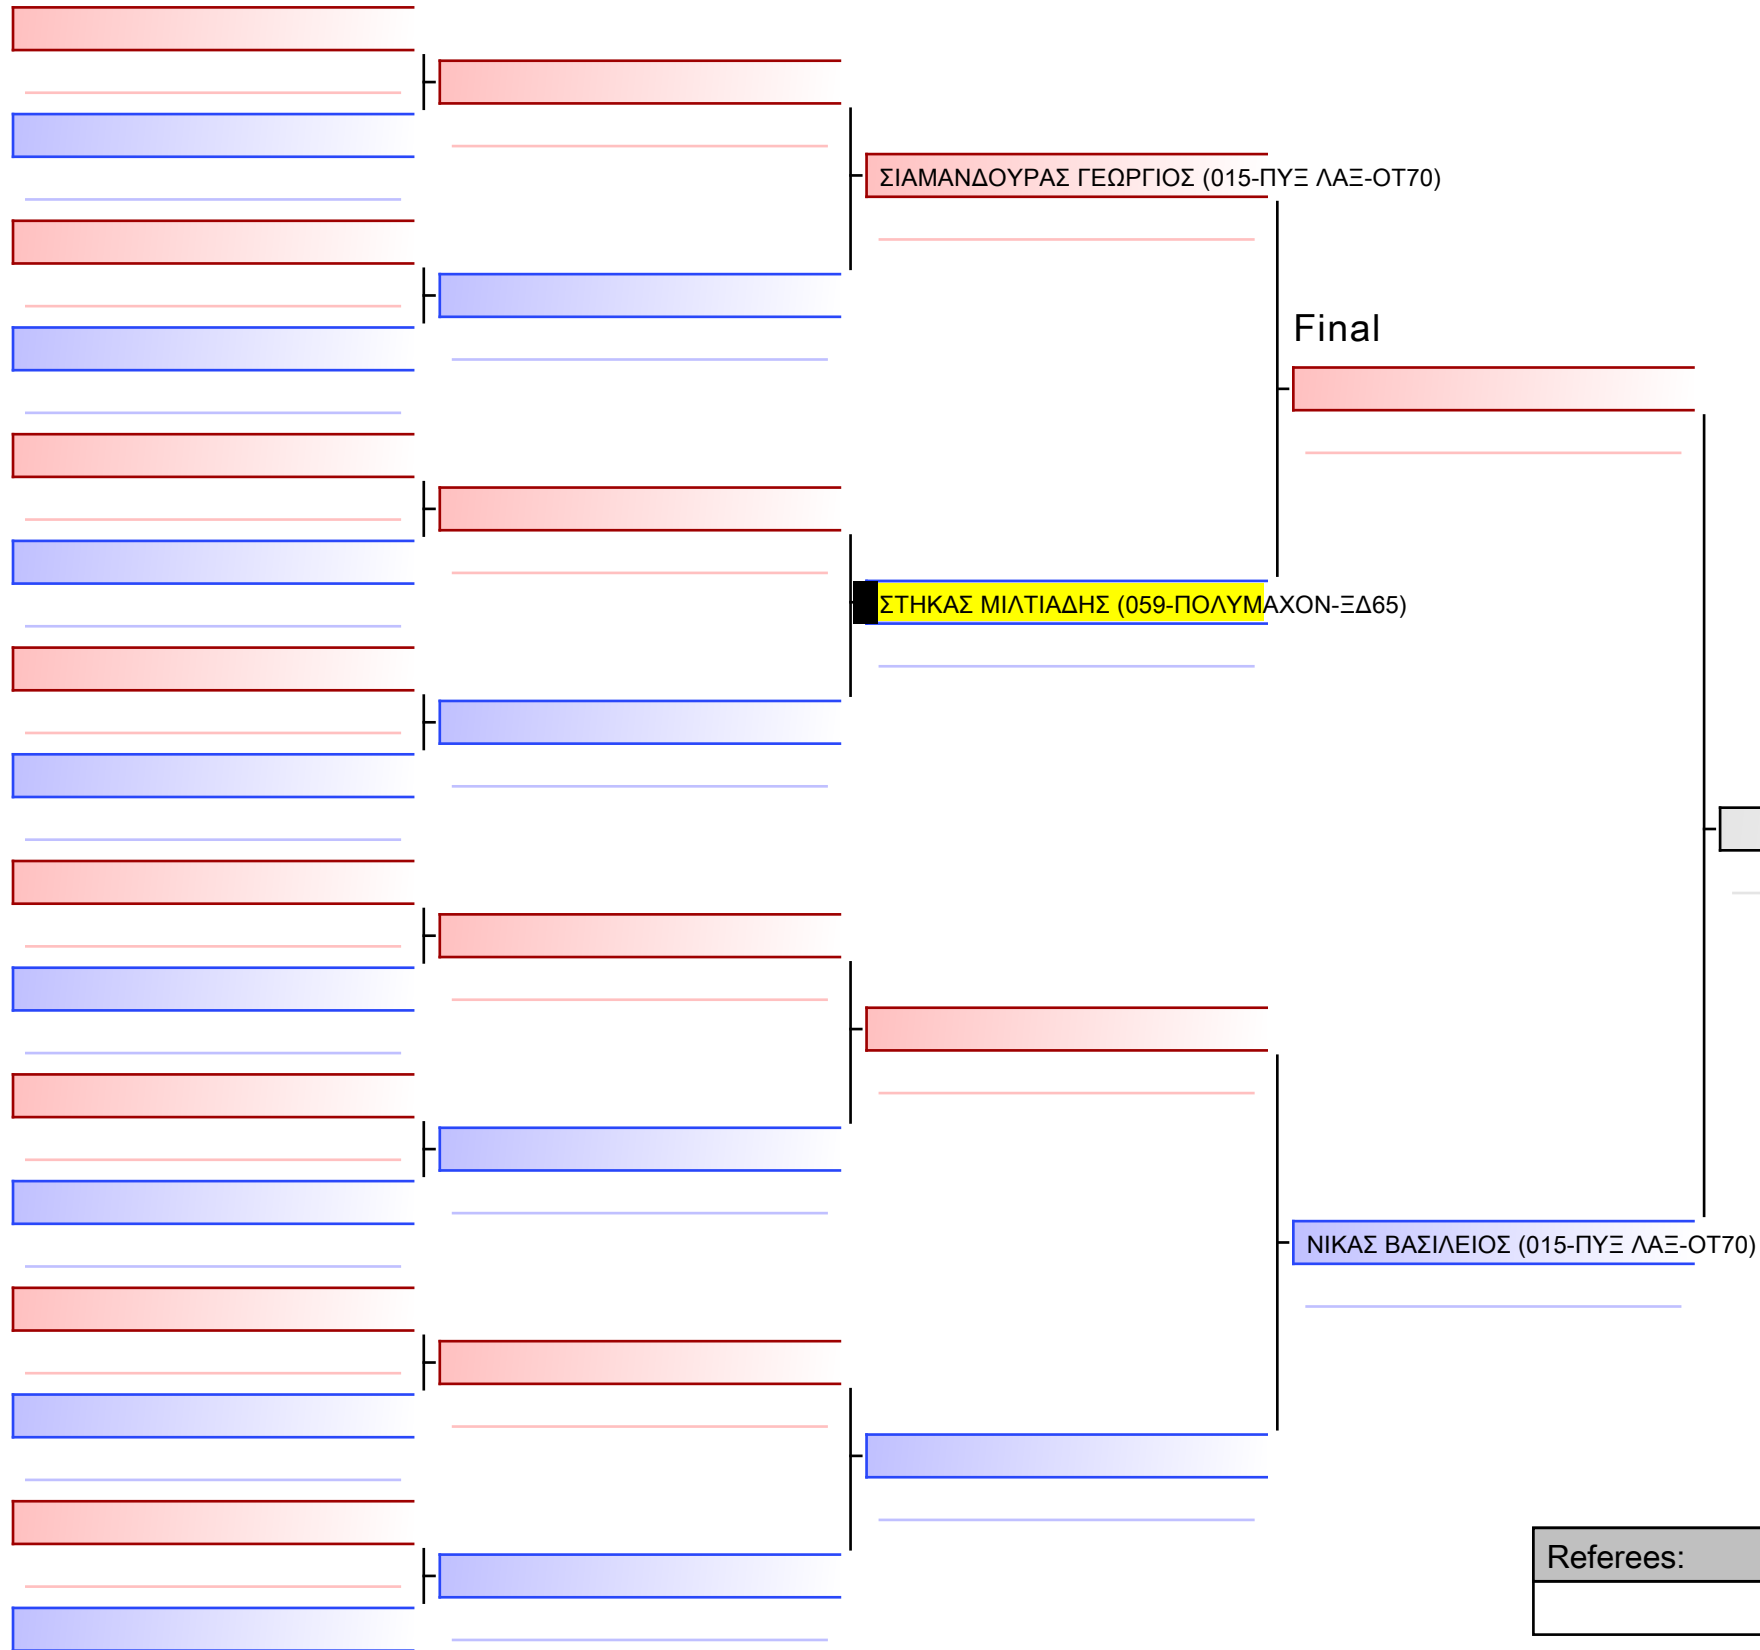

[Original]

Referees: