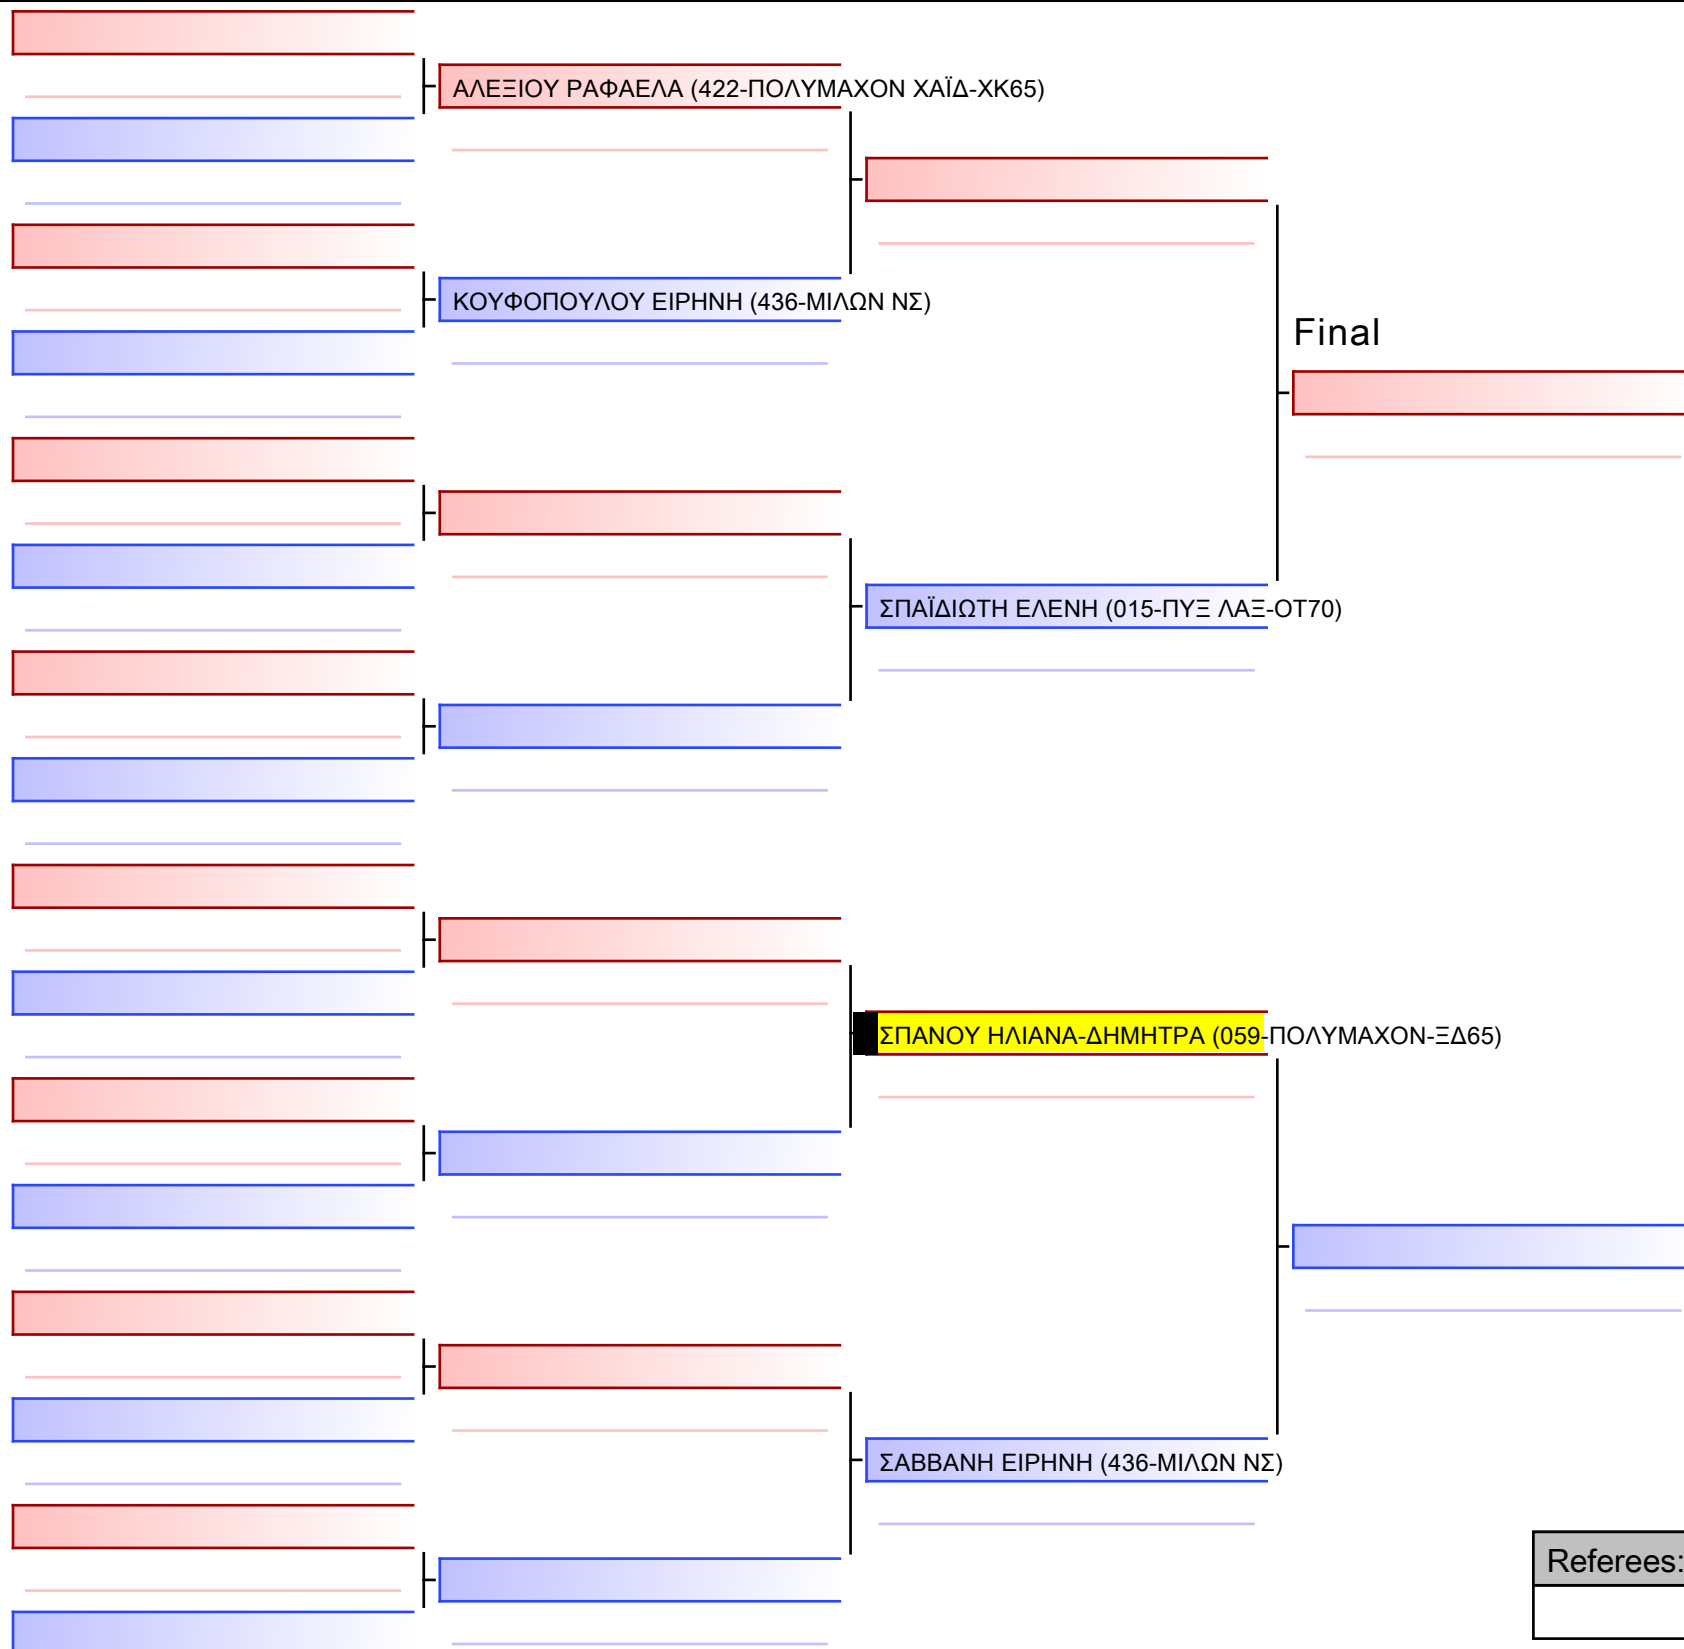

[Original]

Referees:			

Final

ΤΡΙΓΩΝΗ ΘΕΟΔΩΡΑ (066-ΤΙΤΑΝΕΣ-ΦΤ53)

ΑΝΤΩΝΟΠΟΥΛΟΥ ΔΗΜΗΤΡΑ-ΜΑΡΙΑ (059-ΠΟΛΥΜΑΧΟΝ-ΞΔ65)

[Original]

--

Referees:			

[Original]

Referees:			

Final

[Original]

Referees:			

[Original]

Referees:				

[Original]

Referees:			

Final

ΠΑΠΑΔΟΠΟΥΛΟΥ ΜΑΡΓΑΡΙΤΑ (059-ΠΟΛΥΜΑΧΟΝ-ΞΔ65)

ΑΝΑΓΝΩΣΤΟΠΟΥΛΟΥ ΣΟΦΙΑ (127-ΛΥΚΑΒΑΣ-ΦΣ43)

[Original]

--

Referees:			

Final