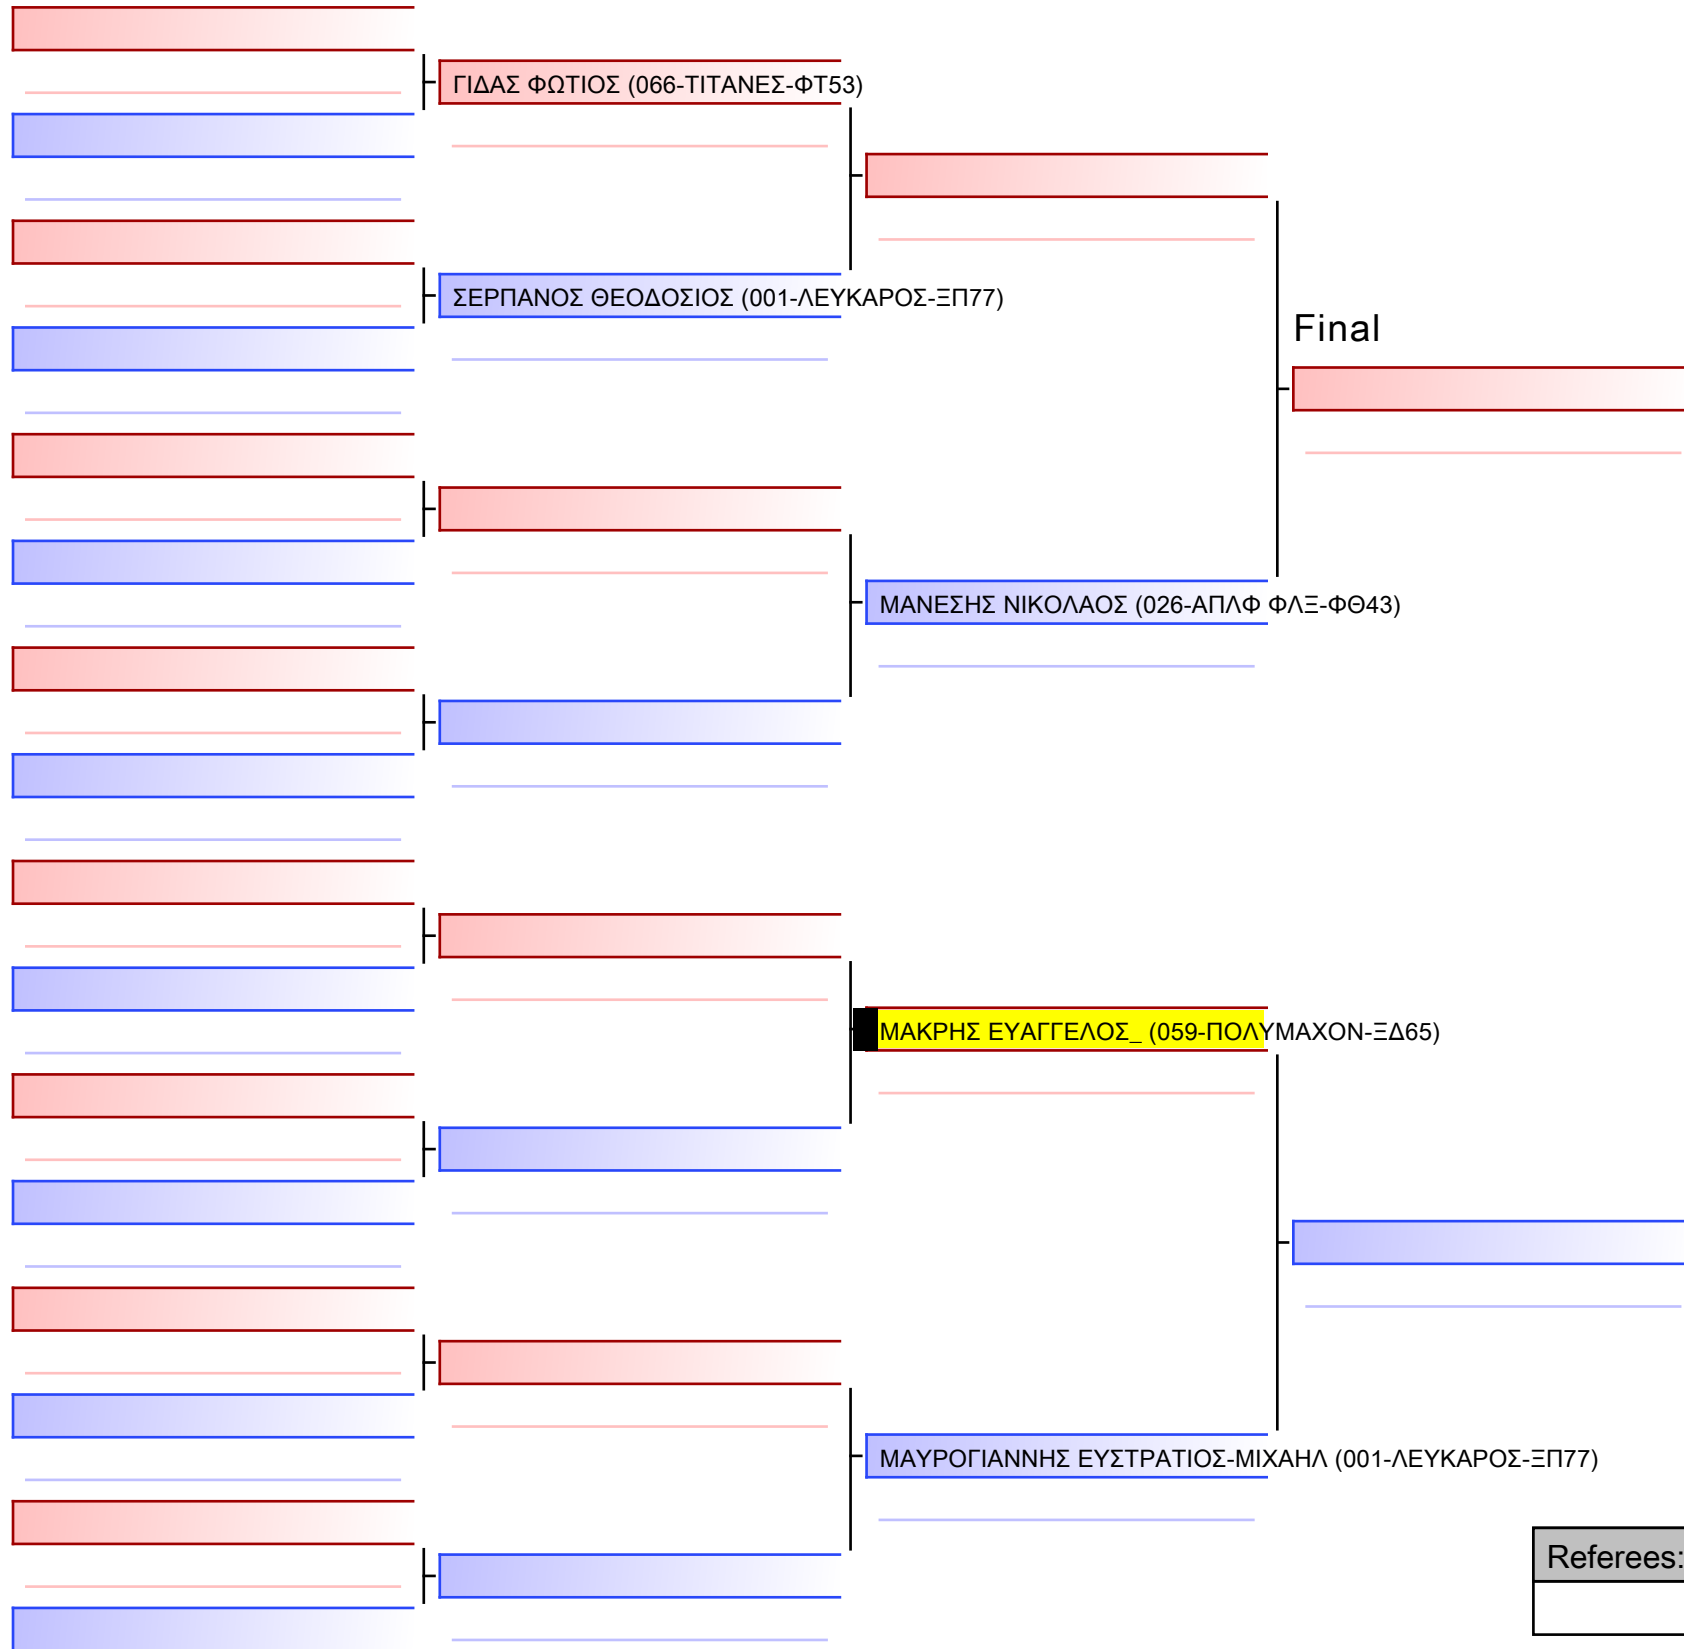

Final

ΑΝΤΩΝΟΠΟΥΛΟΣ ΒΑΣΙΛΕΙΟΣ-ΜΑΡΙΟΣ (059-ΠΟΛΥΜΑΧΟΝ-ΞΔ65)

ΜΠΑΛΤΖΑΚΗΣ ΓΕΩΡΓΙΟΣ__ (135-ΗΡ ΔΥΝ-ΧΑ39)

[Original]

--

Referees:			

[Original]

Referees:			