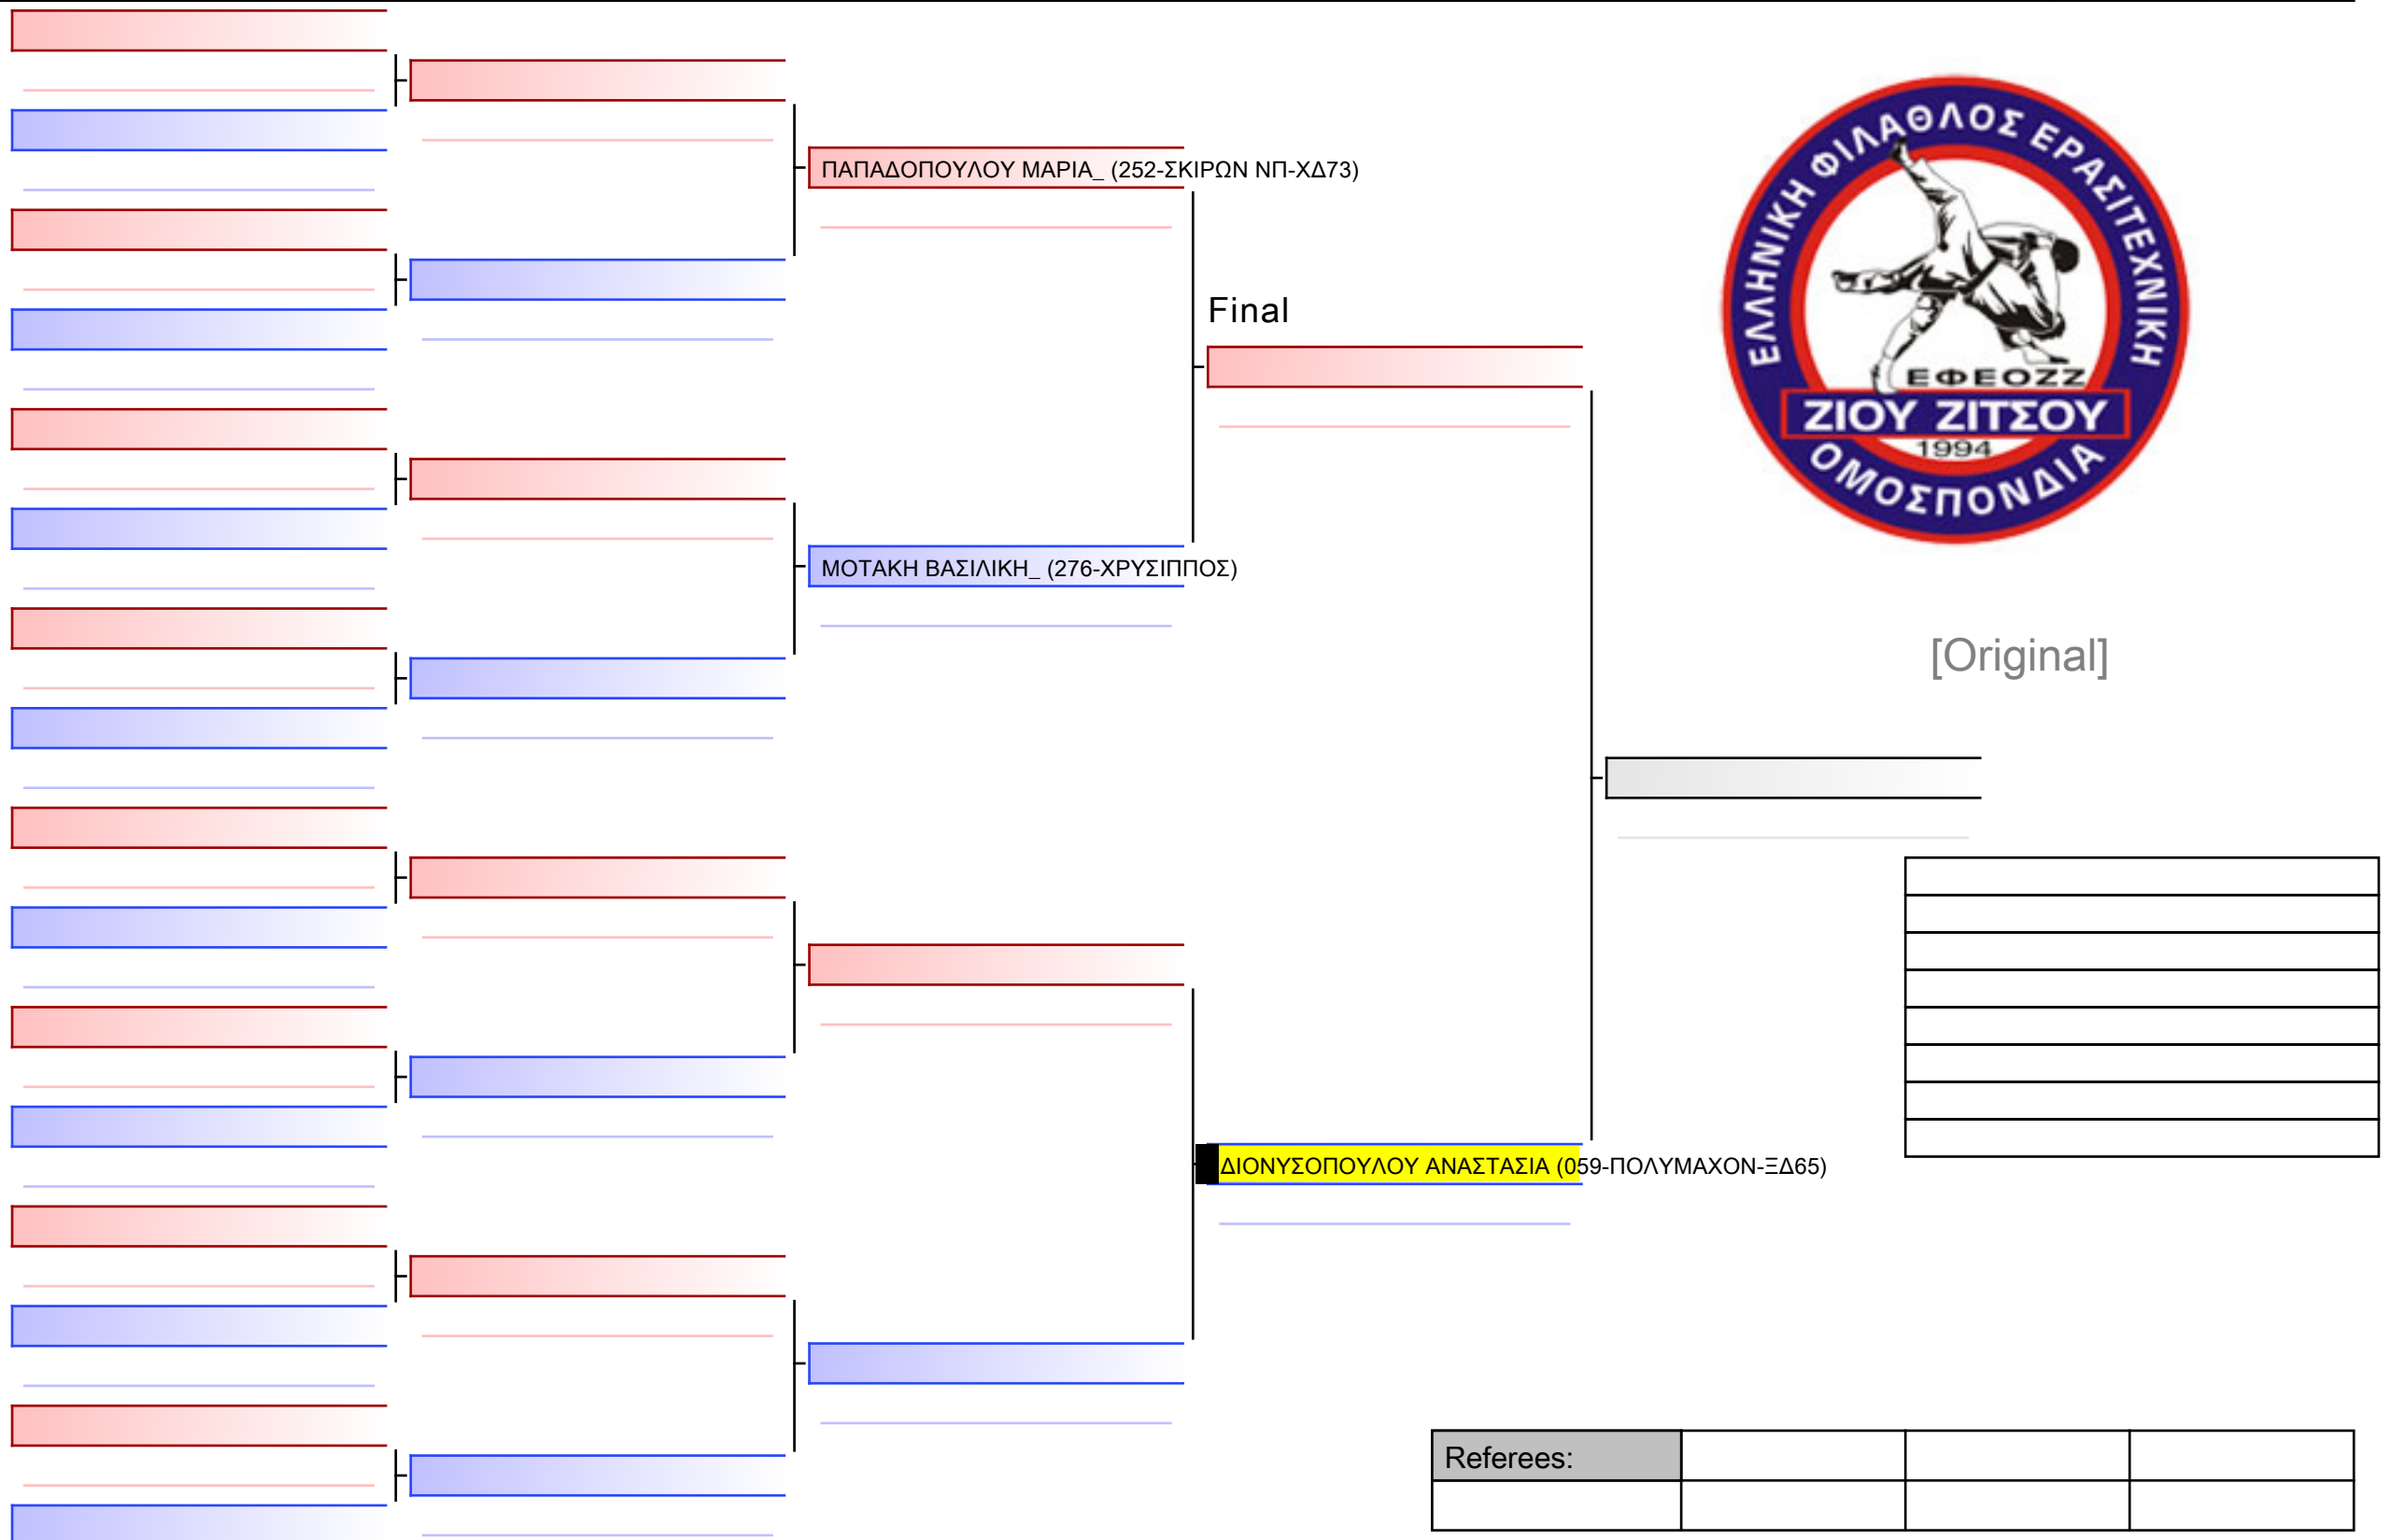

Referees:			

Final

ΠΑΠΑΔΟΠΟΥΛΟΥ ΜΑΡΓΑΡΙΤΑ (059-ΠΟΛΥΜΑΧΟΝ-ΞΔ65)

ΑΝΑΓΝΩΣΤΟΠΟΥΛΟΥ ΣΟΦΙΑ (127-ΛΥΚΑΒΑΣ-ΦΣ43)

[Original]

--

Referees:			

Final