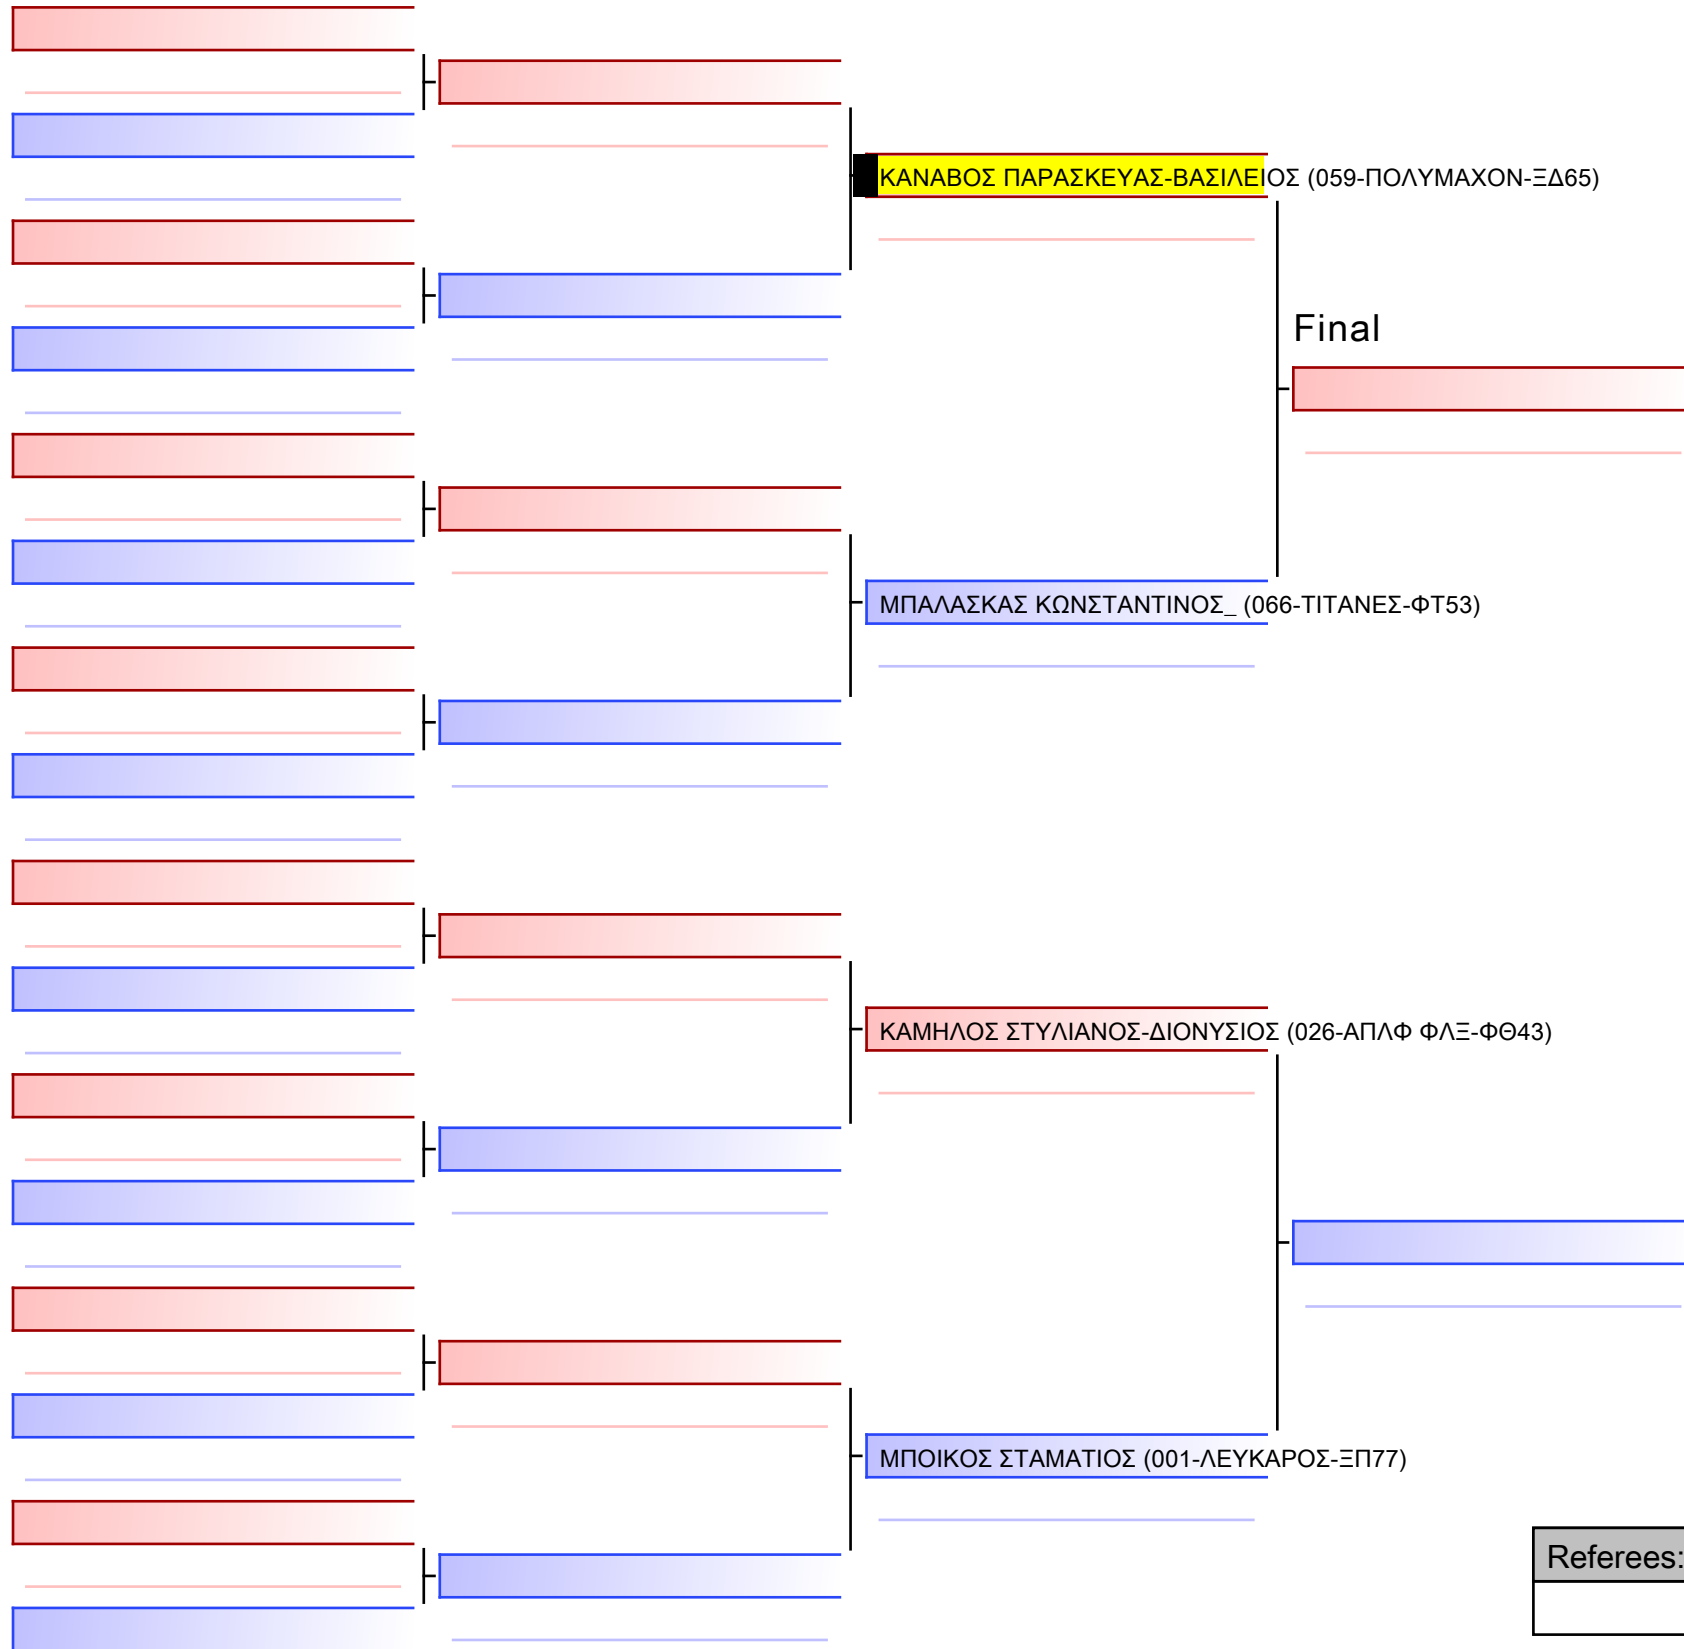

Final

ΑΝΤΩΝΟΠΟΥΛΟΣ ΒΑΣΙΛΕΙΟΣ-ΜΑΡΙΟΣ (059-ΠΟΛΥΜΑΧΟΝ-ΞΔ65)

ΜΠΑΛΤΖΑΚΗΣ ΓΕΩΡΓΙΟΣ__ (135-ΗΡ ΔΥΝ-ΧΑ39)

[Original]

--

Referees:			

[Original]

Referees:			