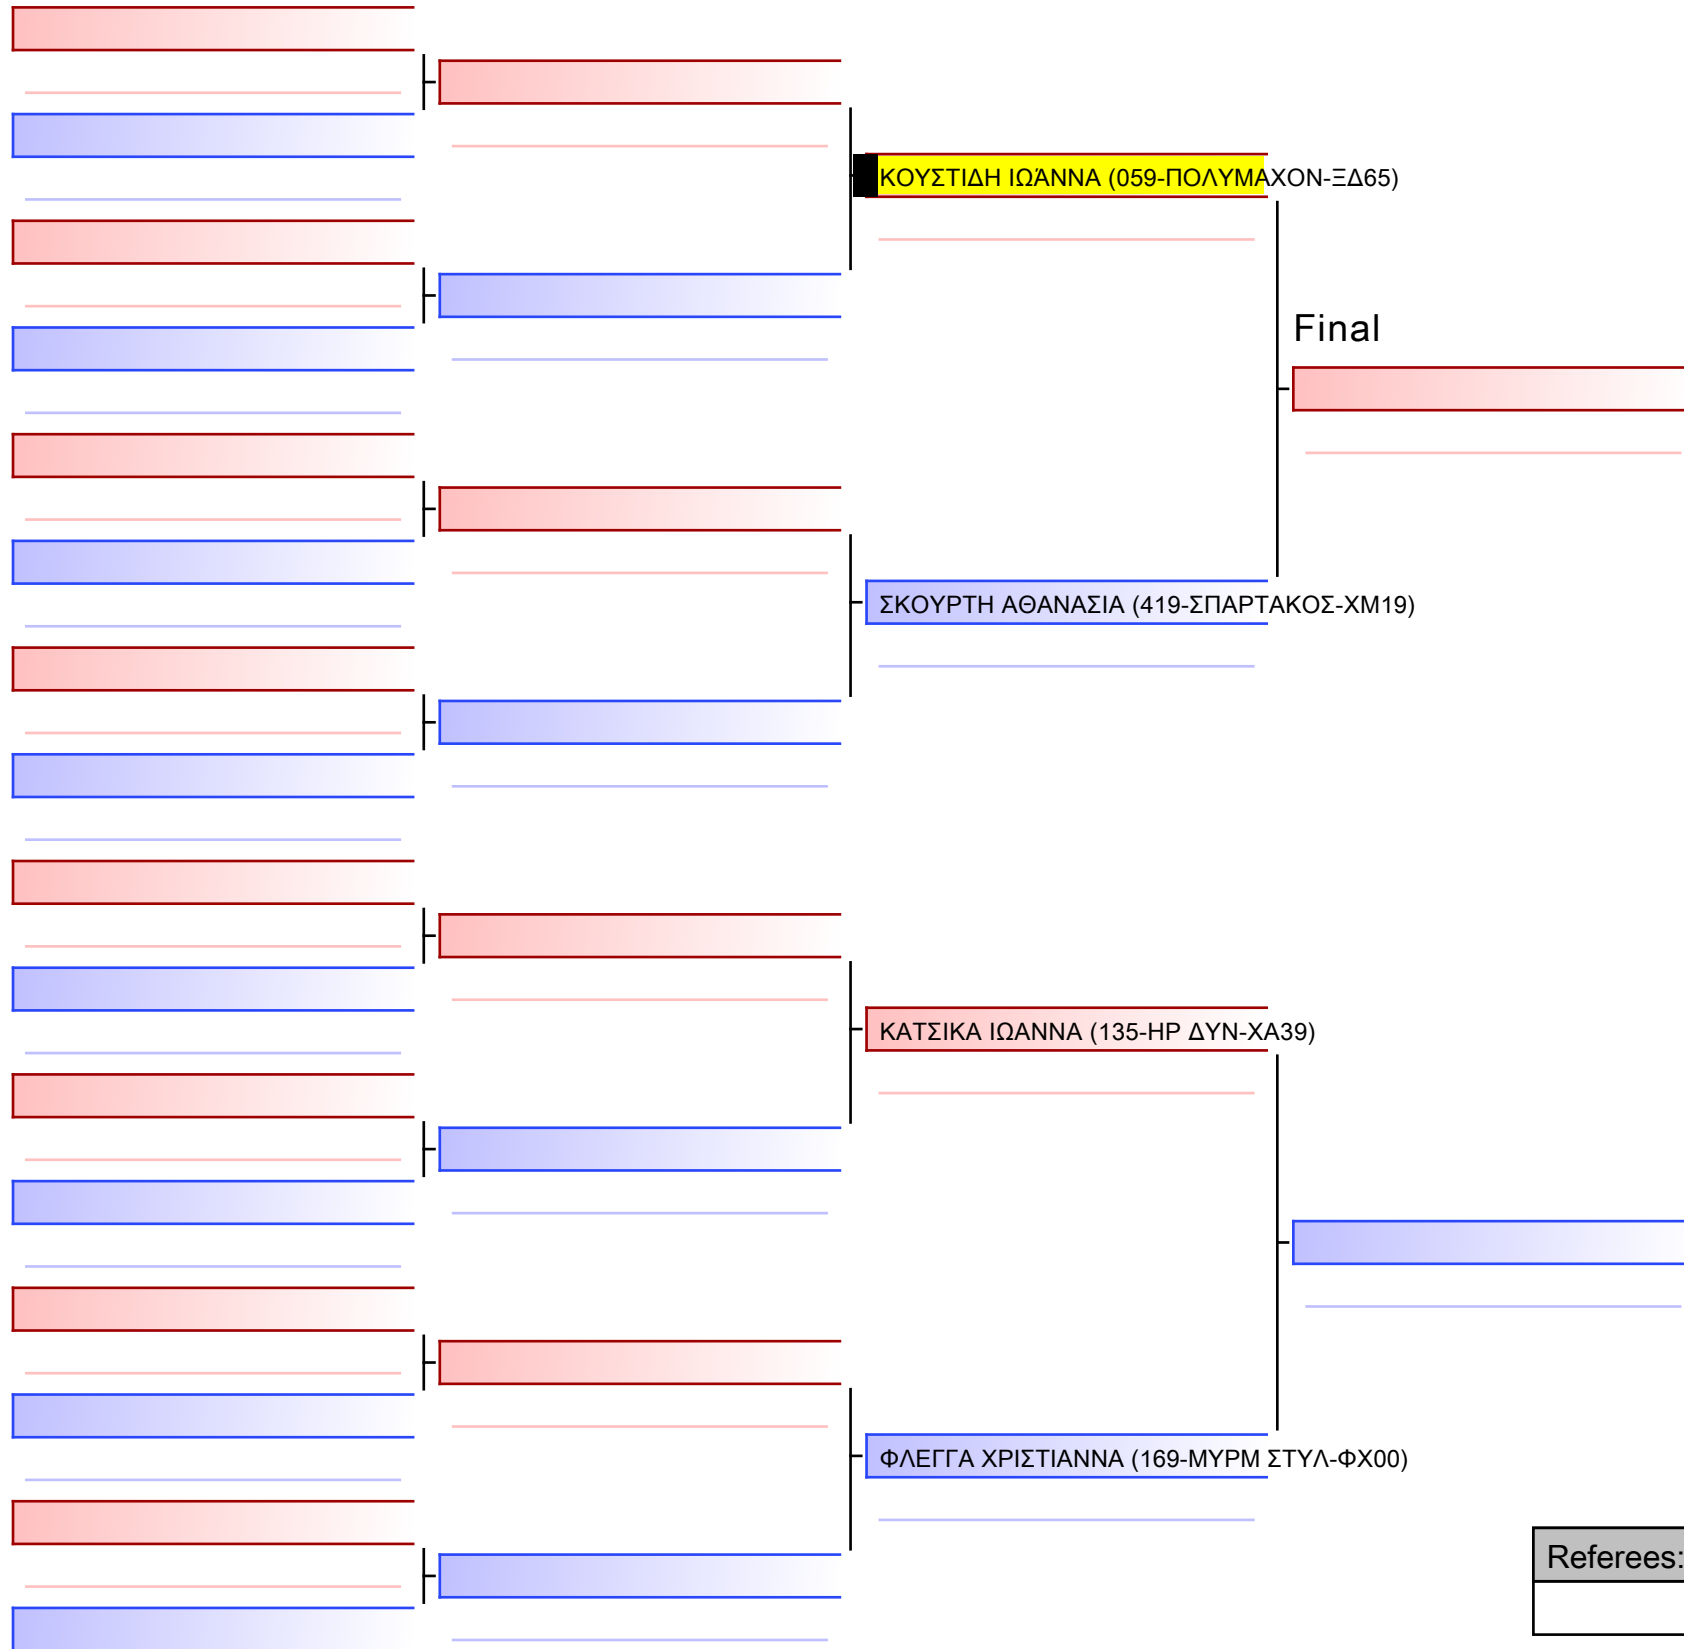

[Original]

Referees:			

Final

ΤΡΙΓΩΝΗ ΘΕΟΔΩΡΑ (066-ΤΙΤΑΝΕΣ-ΦΤ53)

ΑΝΤΩΝΟΠΟΥΛΟΥ ΔΗΜΗΤΡΑ-ΜΑΡΙΑ (059-ΠΟΛΥΜΑΧΟΝ-ΞΔ65)

[Original]

--

Referees:			

[Original]

Referees:			

Final

[Original]

Referees:			

[Original]

Referees:				

[Original]

Referees:			

Final

ΠΑΠΑΔΟΠΟΥΛΟΥ ΜΑΡΓΑΡΙΤΑ (059-ΠΟΛΥΜΑΧΟΝ-ΞΔ65)

ΑΝΑΓΝΩΣΤΟΠΟΥΛΟΥ ΣΟΦΙΑ (127-ΛΥΚΑΒΑΣ-ΦΣ43)

[Original]

--

Referees:			

Final