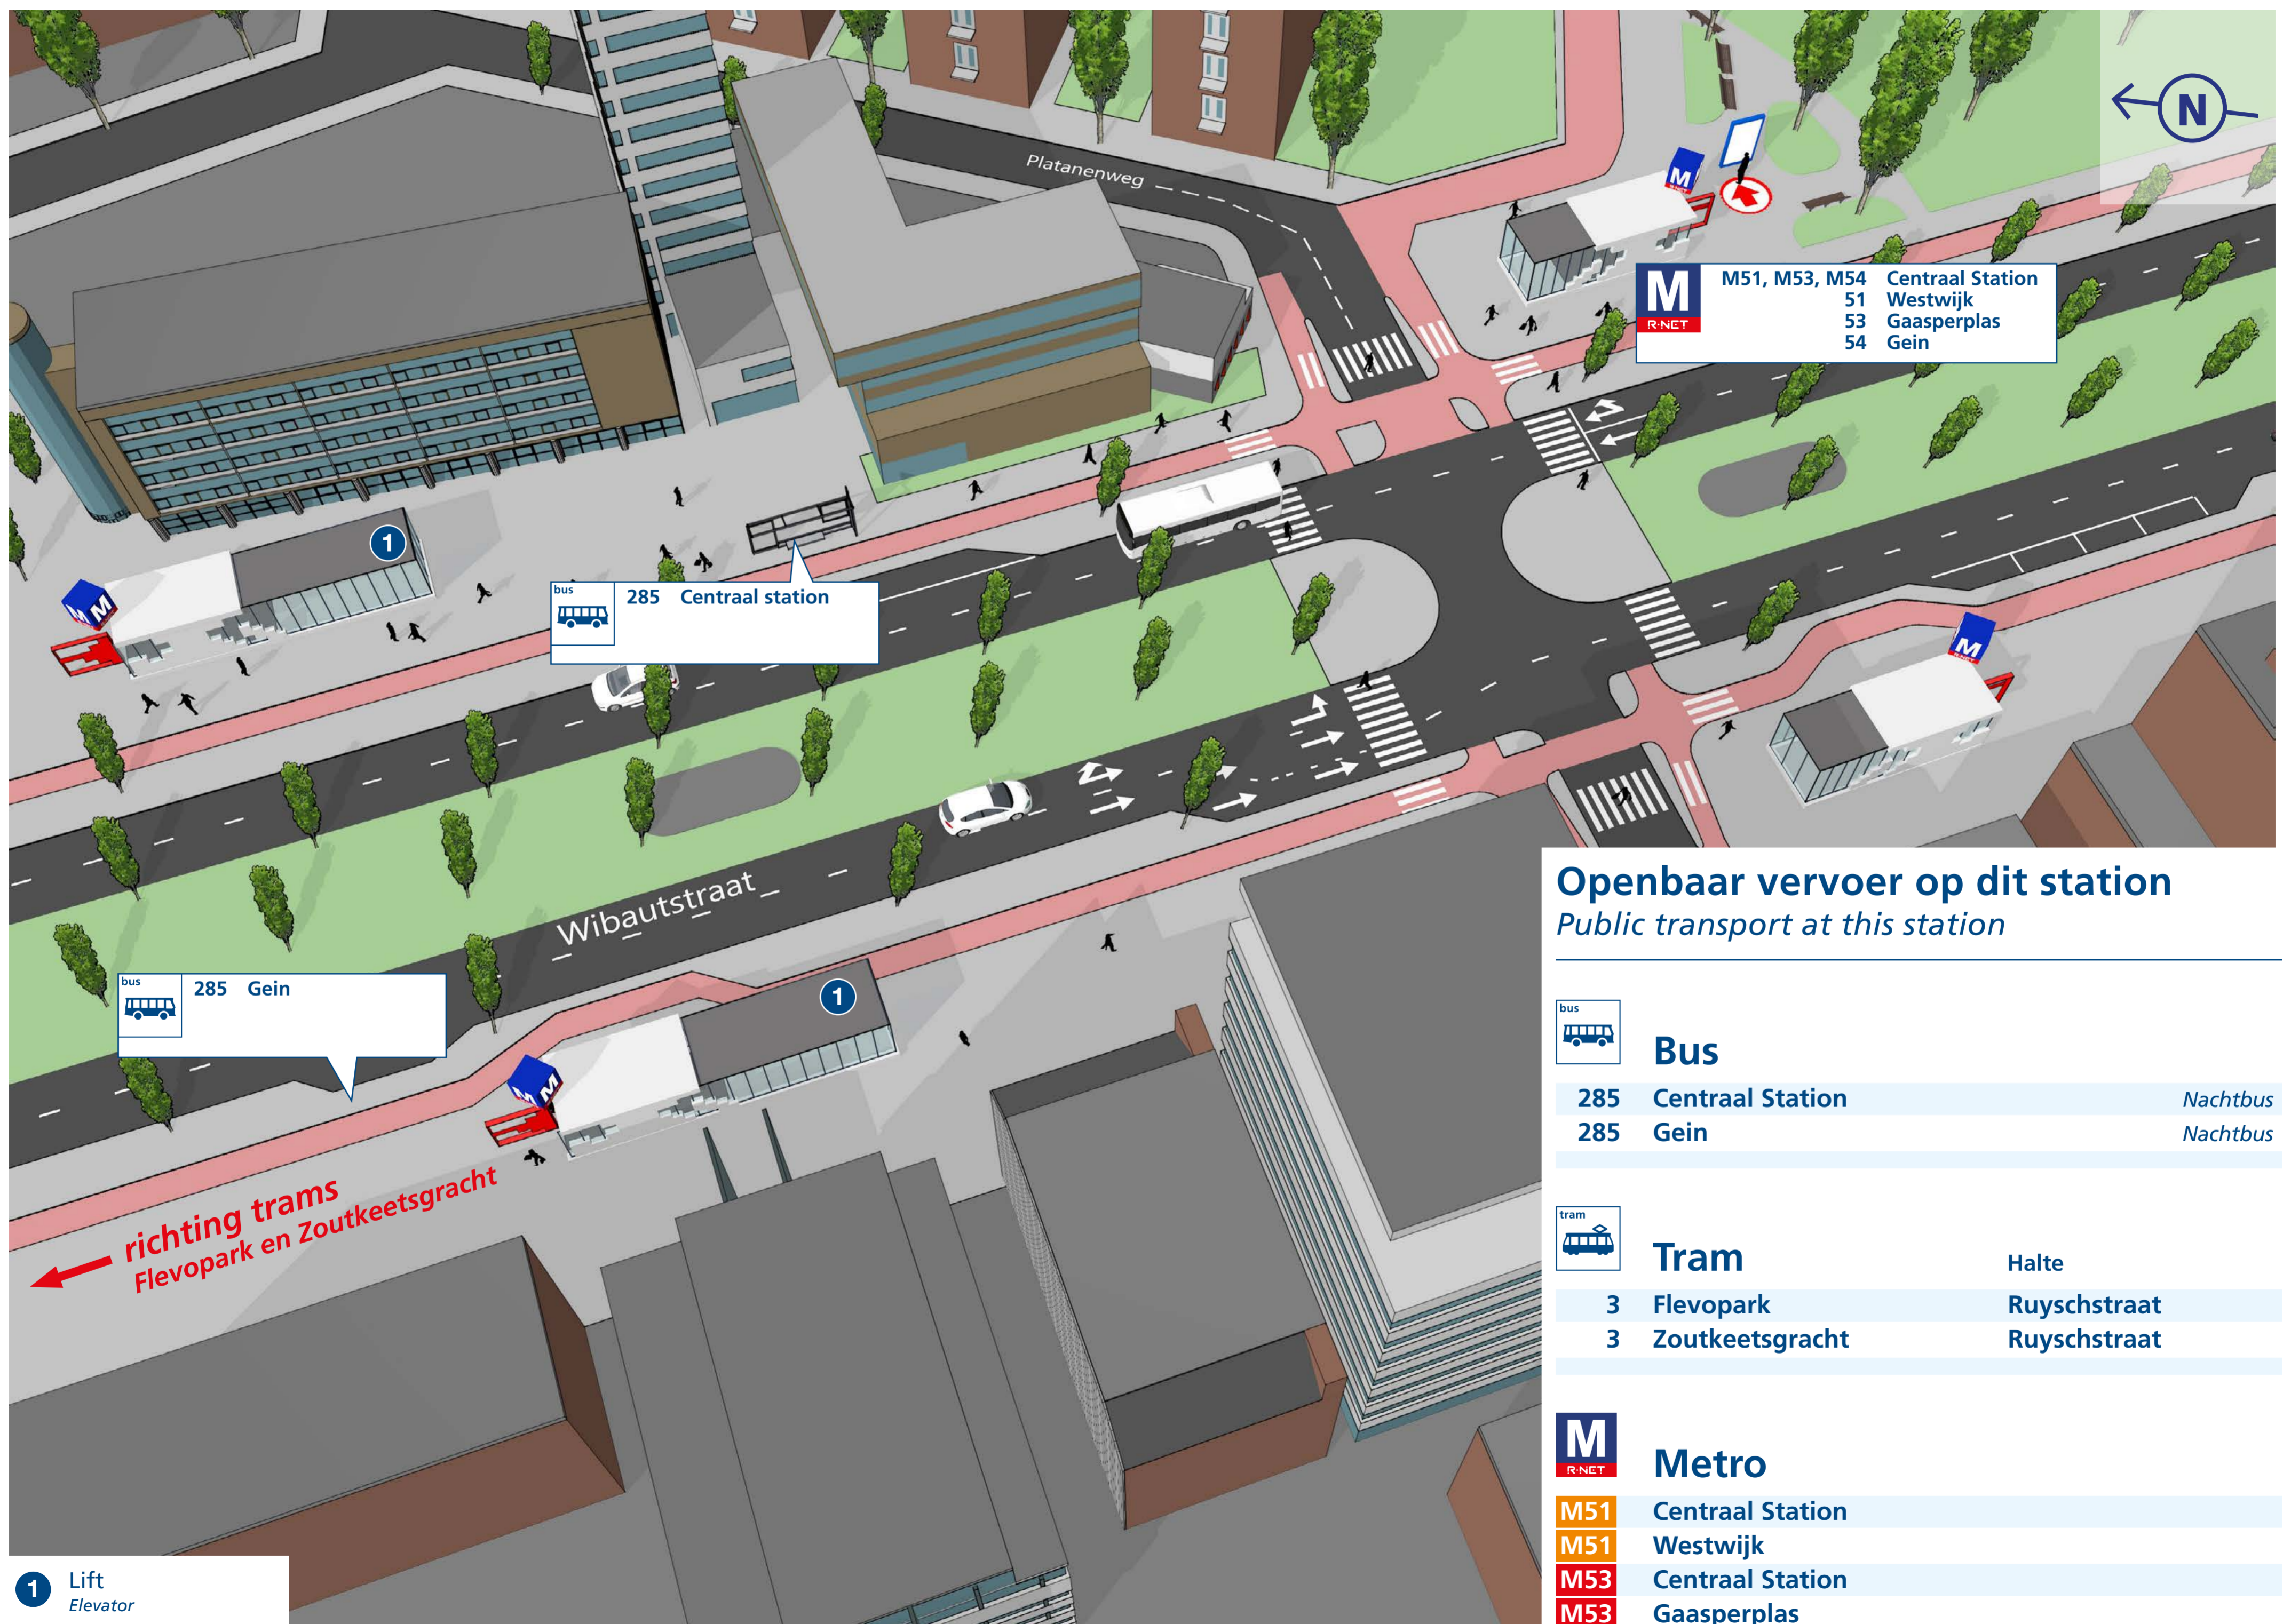

# Wibautstraat

**M** R-NET  
M51, M53, M54  
51 Centraal Station  
51 Westwijk  
53 Gaasperplas  
54 Gein

bus 285  
285 Centraal station

bus 285  
285 Gein

← richting trams  
Flevopark en Zoutkeetsgracht

1 Lift  
Elevator

## Openbaar vervoer op dit station Public transport at this station

bus	Bus	
285	Centraal Station	Nachtbus
285	Gein	Nachtbus

tram	Tram	Halte
3	Flevopark	Ruyschstraat
3	Zoutkeetsgracht	Ruyschstraat

M	Metro
M51	Centraal Station
M51	Westwijk
M53	Centraal Station
M53	Gaasperplas
M54	Centraal Station
M54	Gein