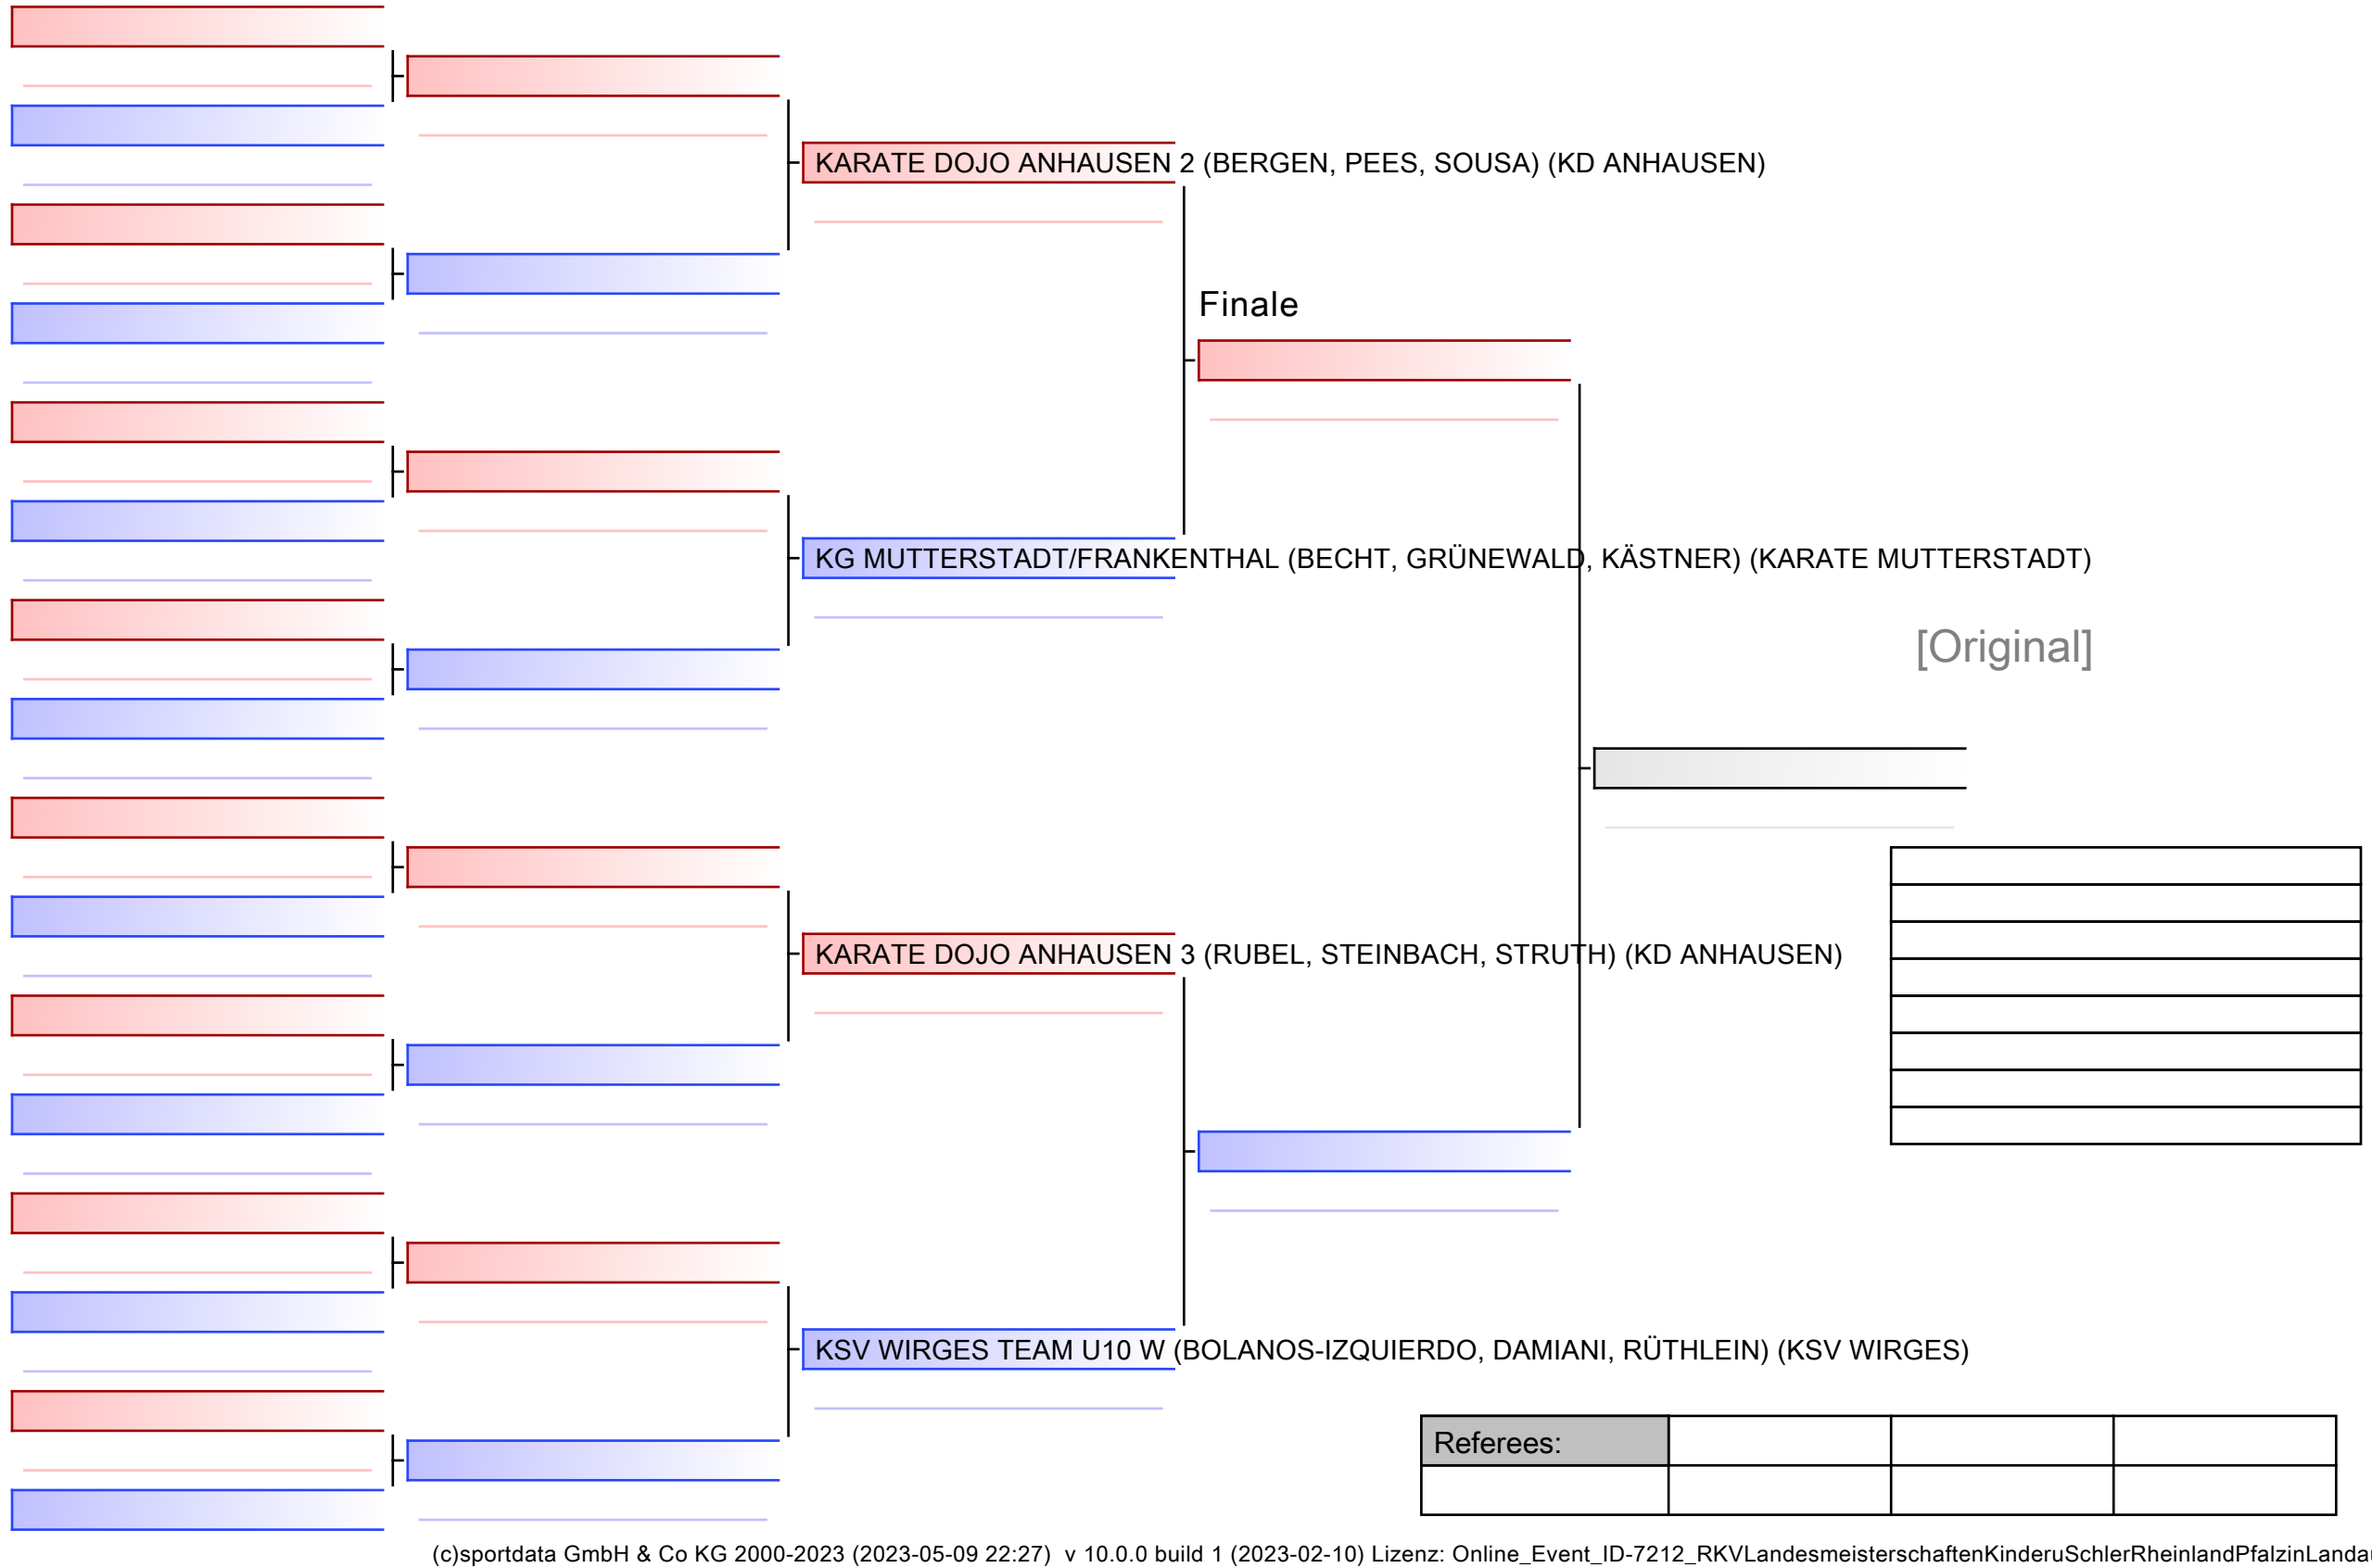

# Kinder A - U10 - Kumite Team männlich

RKV-Landesmeisterschaften Kinder u. Schüler Rheinland-Pfalz in Landau, Schneiderstraße 69, 76829 Landau, GER

2023-05-13

Tatami  
2 16:50

Pool  
2/2