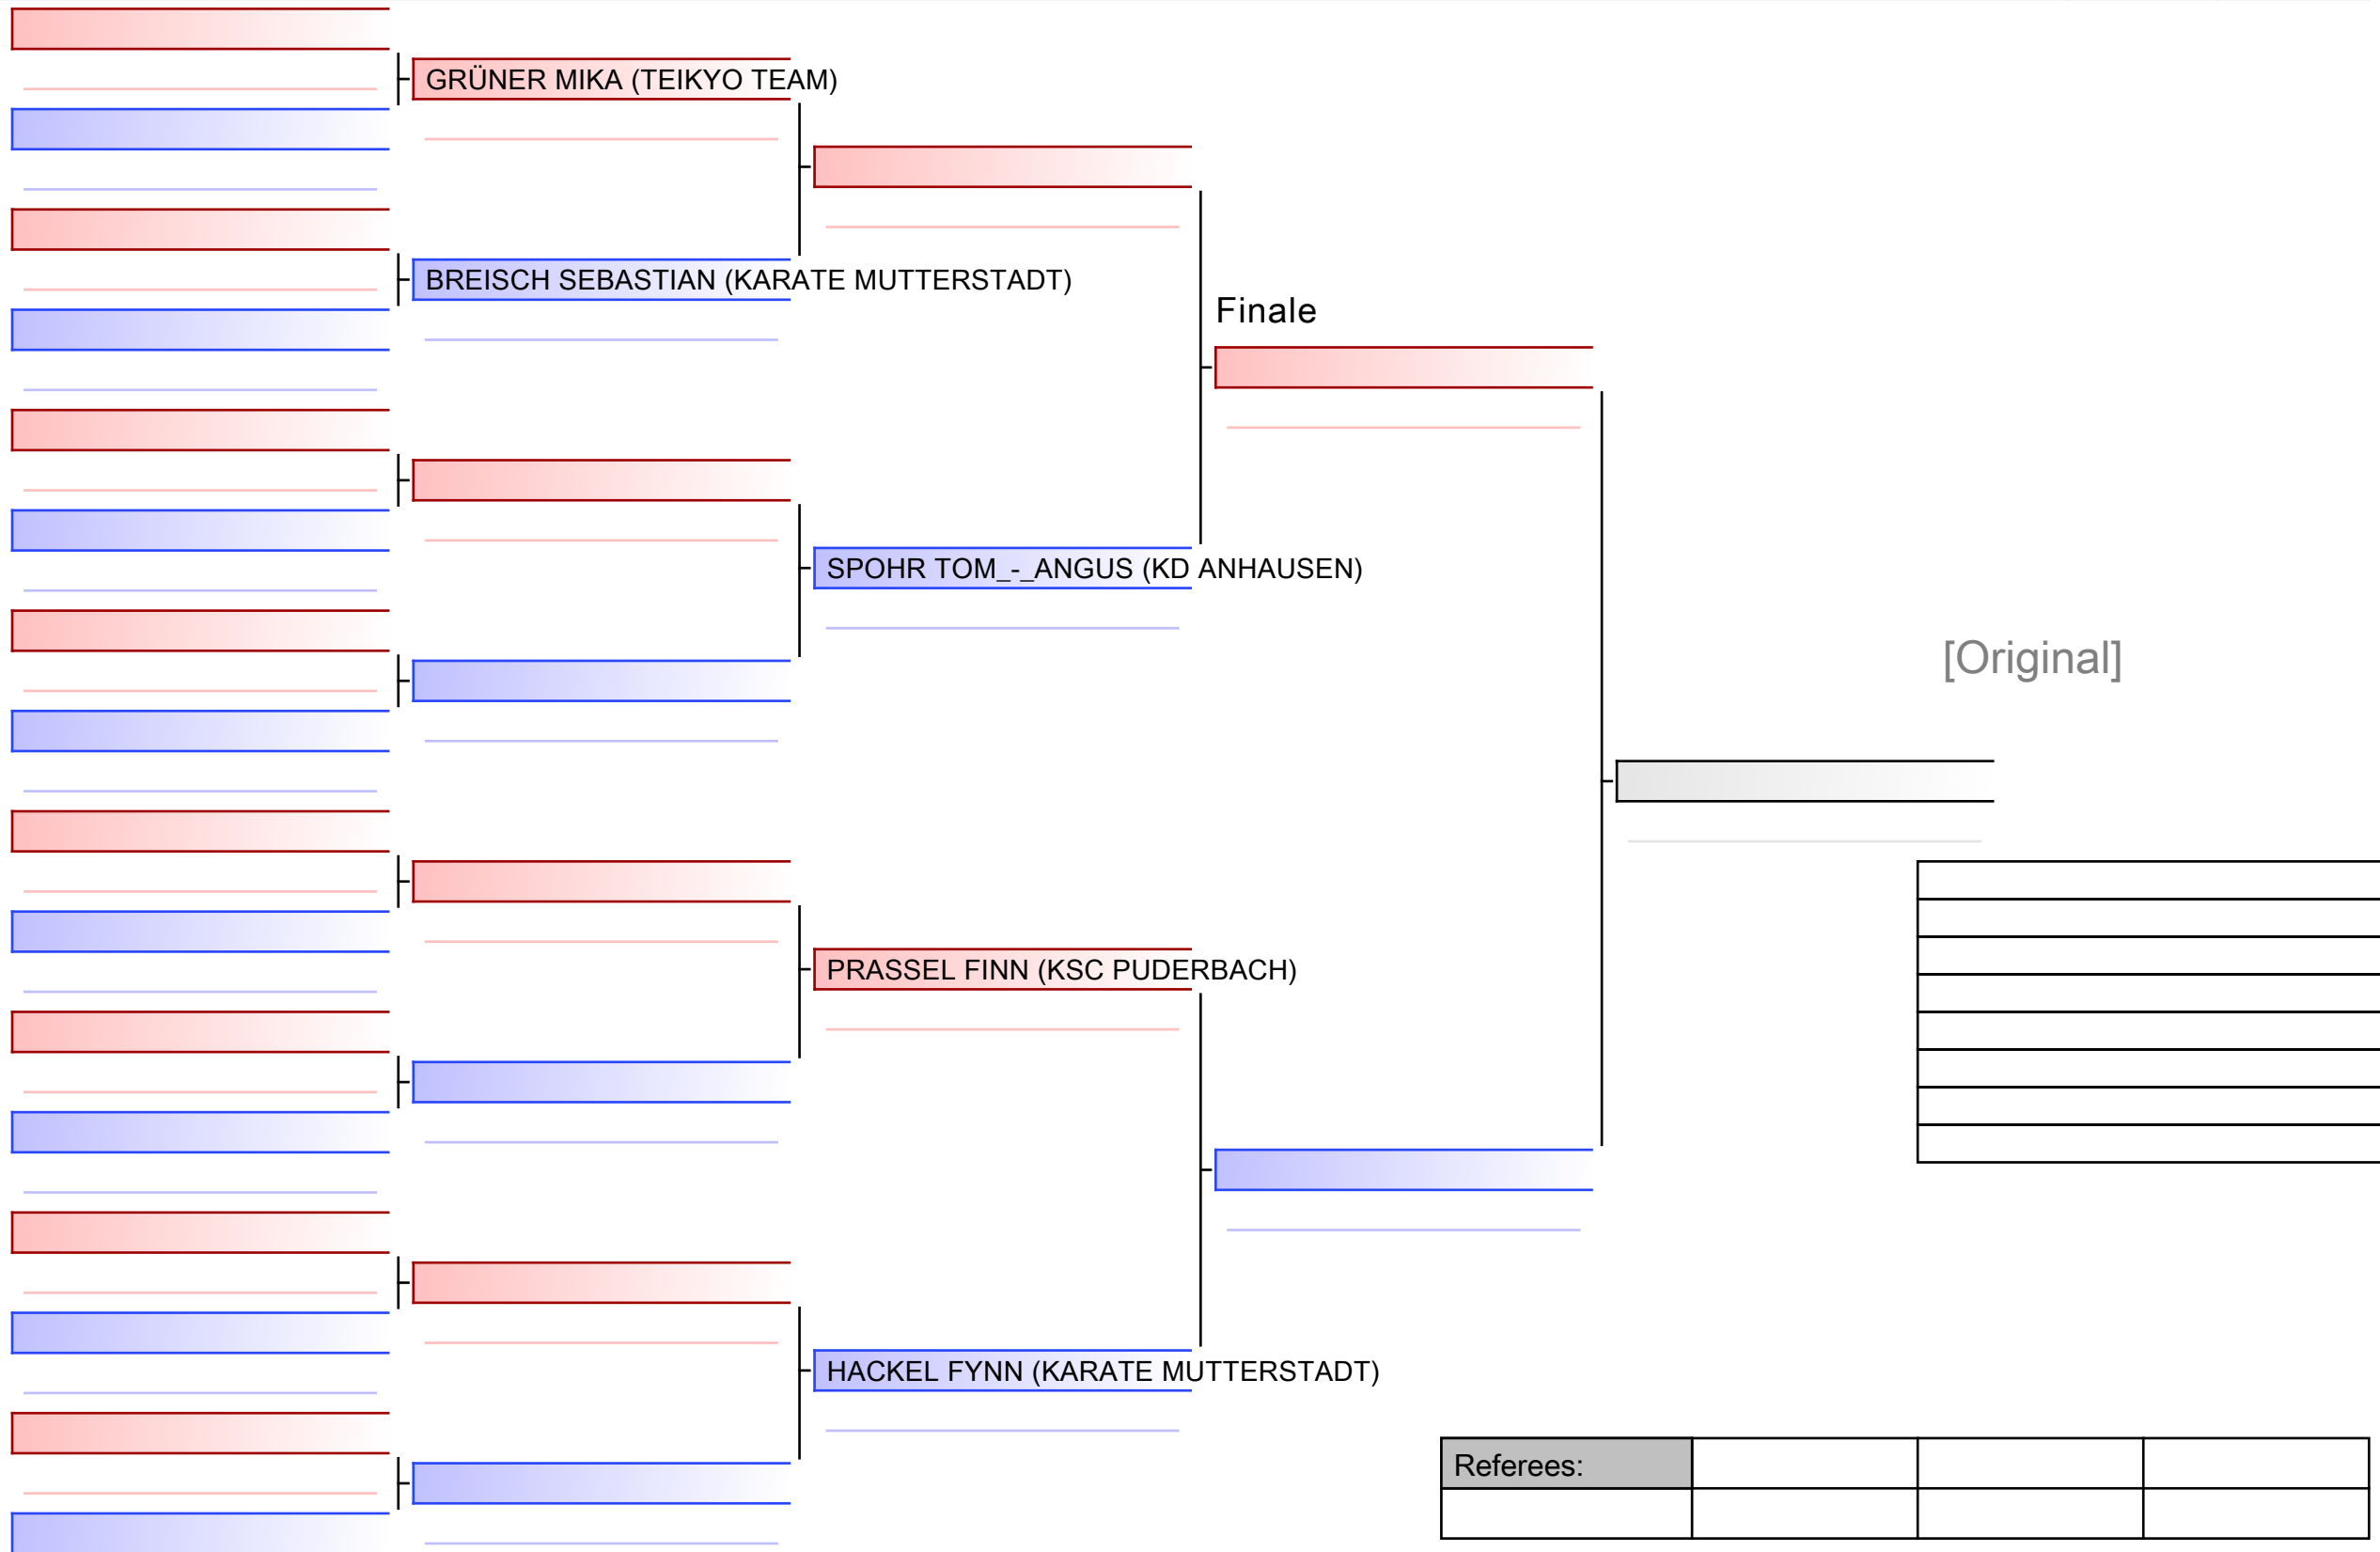

SCHÜLER A - U14 - KUMITE EINZEL MÄNNLICH -50/-55/+55 KG

RKV-Landesmeisterschaften Kinder u. Schüler Rheinland-Pfalz in Landau, Schneiderstraße 69, 76829 Landau, GER

2023-05-13

Tatami
3 16:15

Pool
1/1