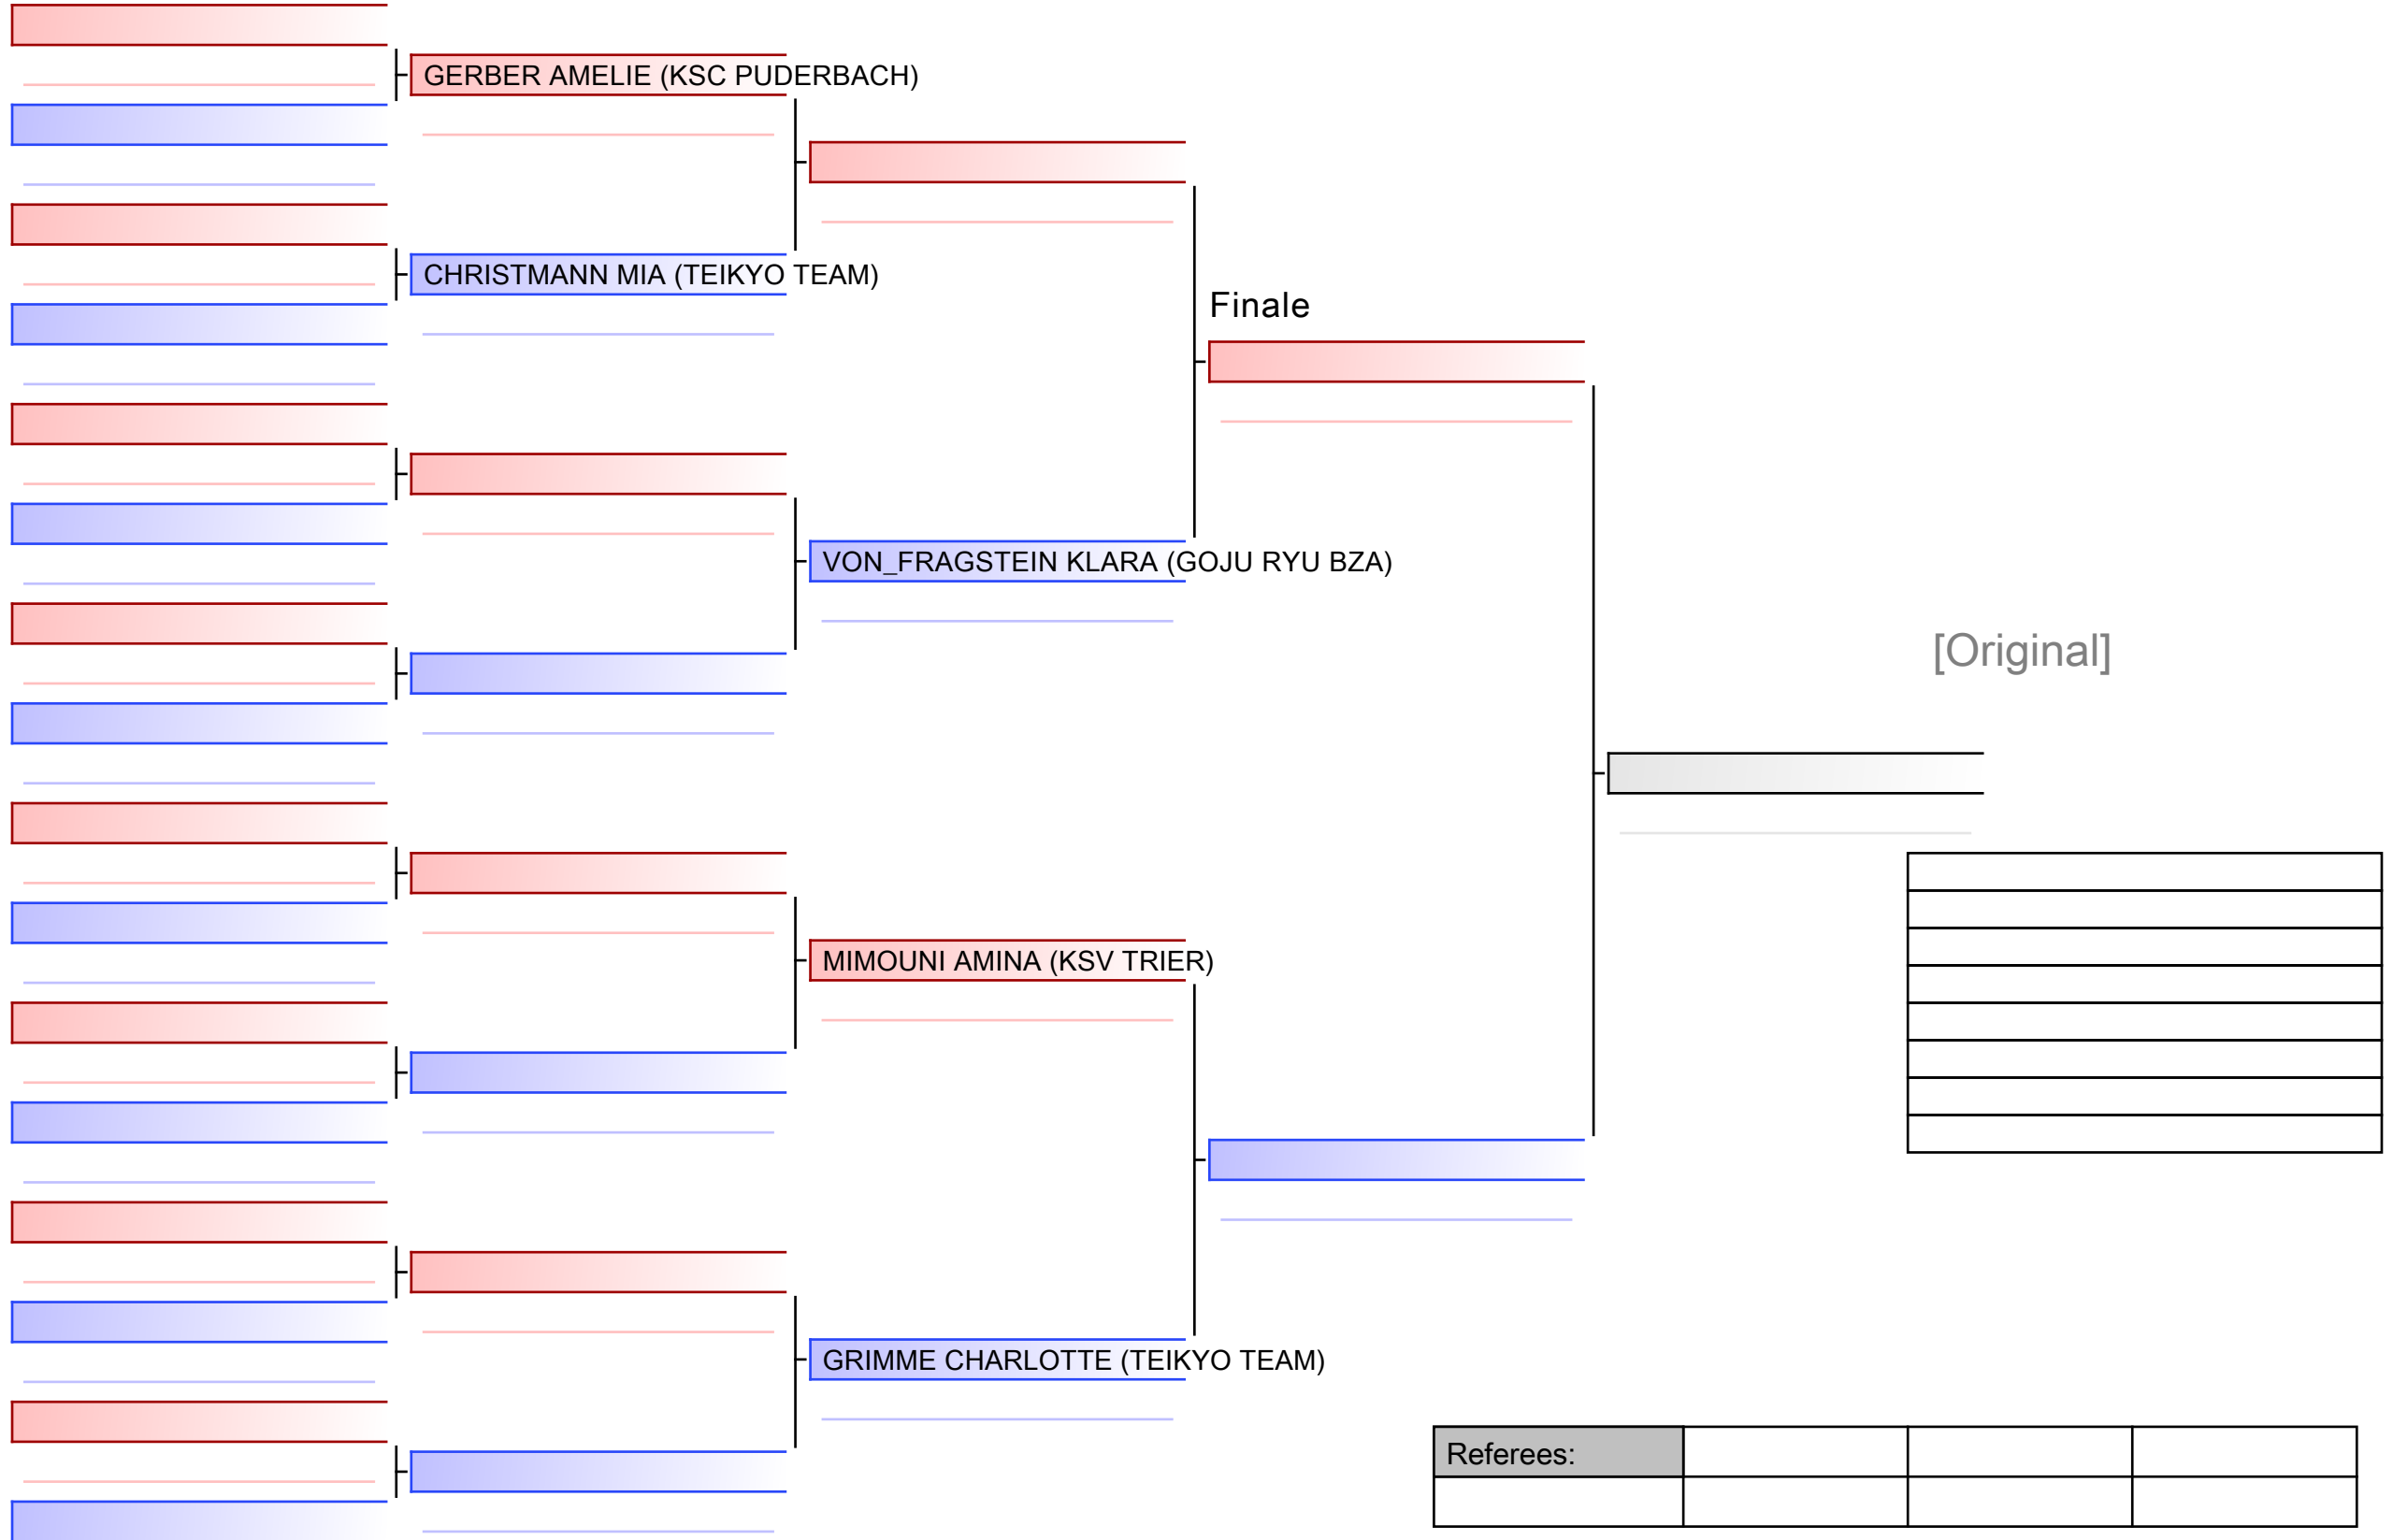

Schüler B - U12 - Kumite Einzel weiblich 9-7 Kyu

RKV-Landesmeisterschaften Kinder u. Schüler Rheinland-Pfalz in Landau, Schneiderstraße 69, 76829 Landau, GER

2023-05-13

Tatami
2 17:55

Pool
1/1