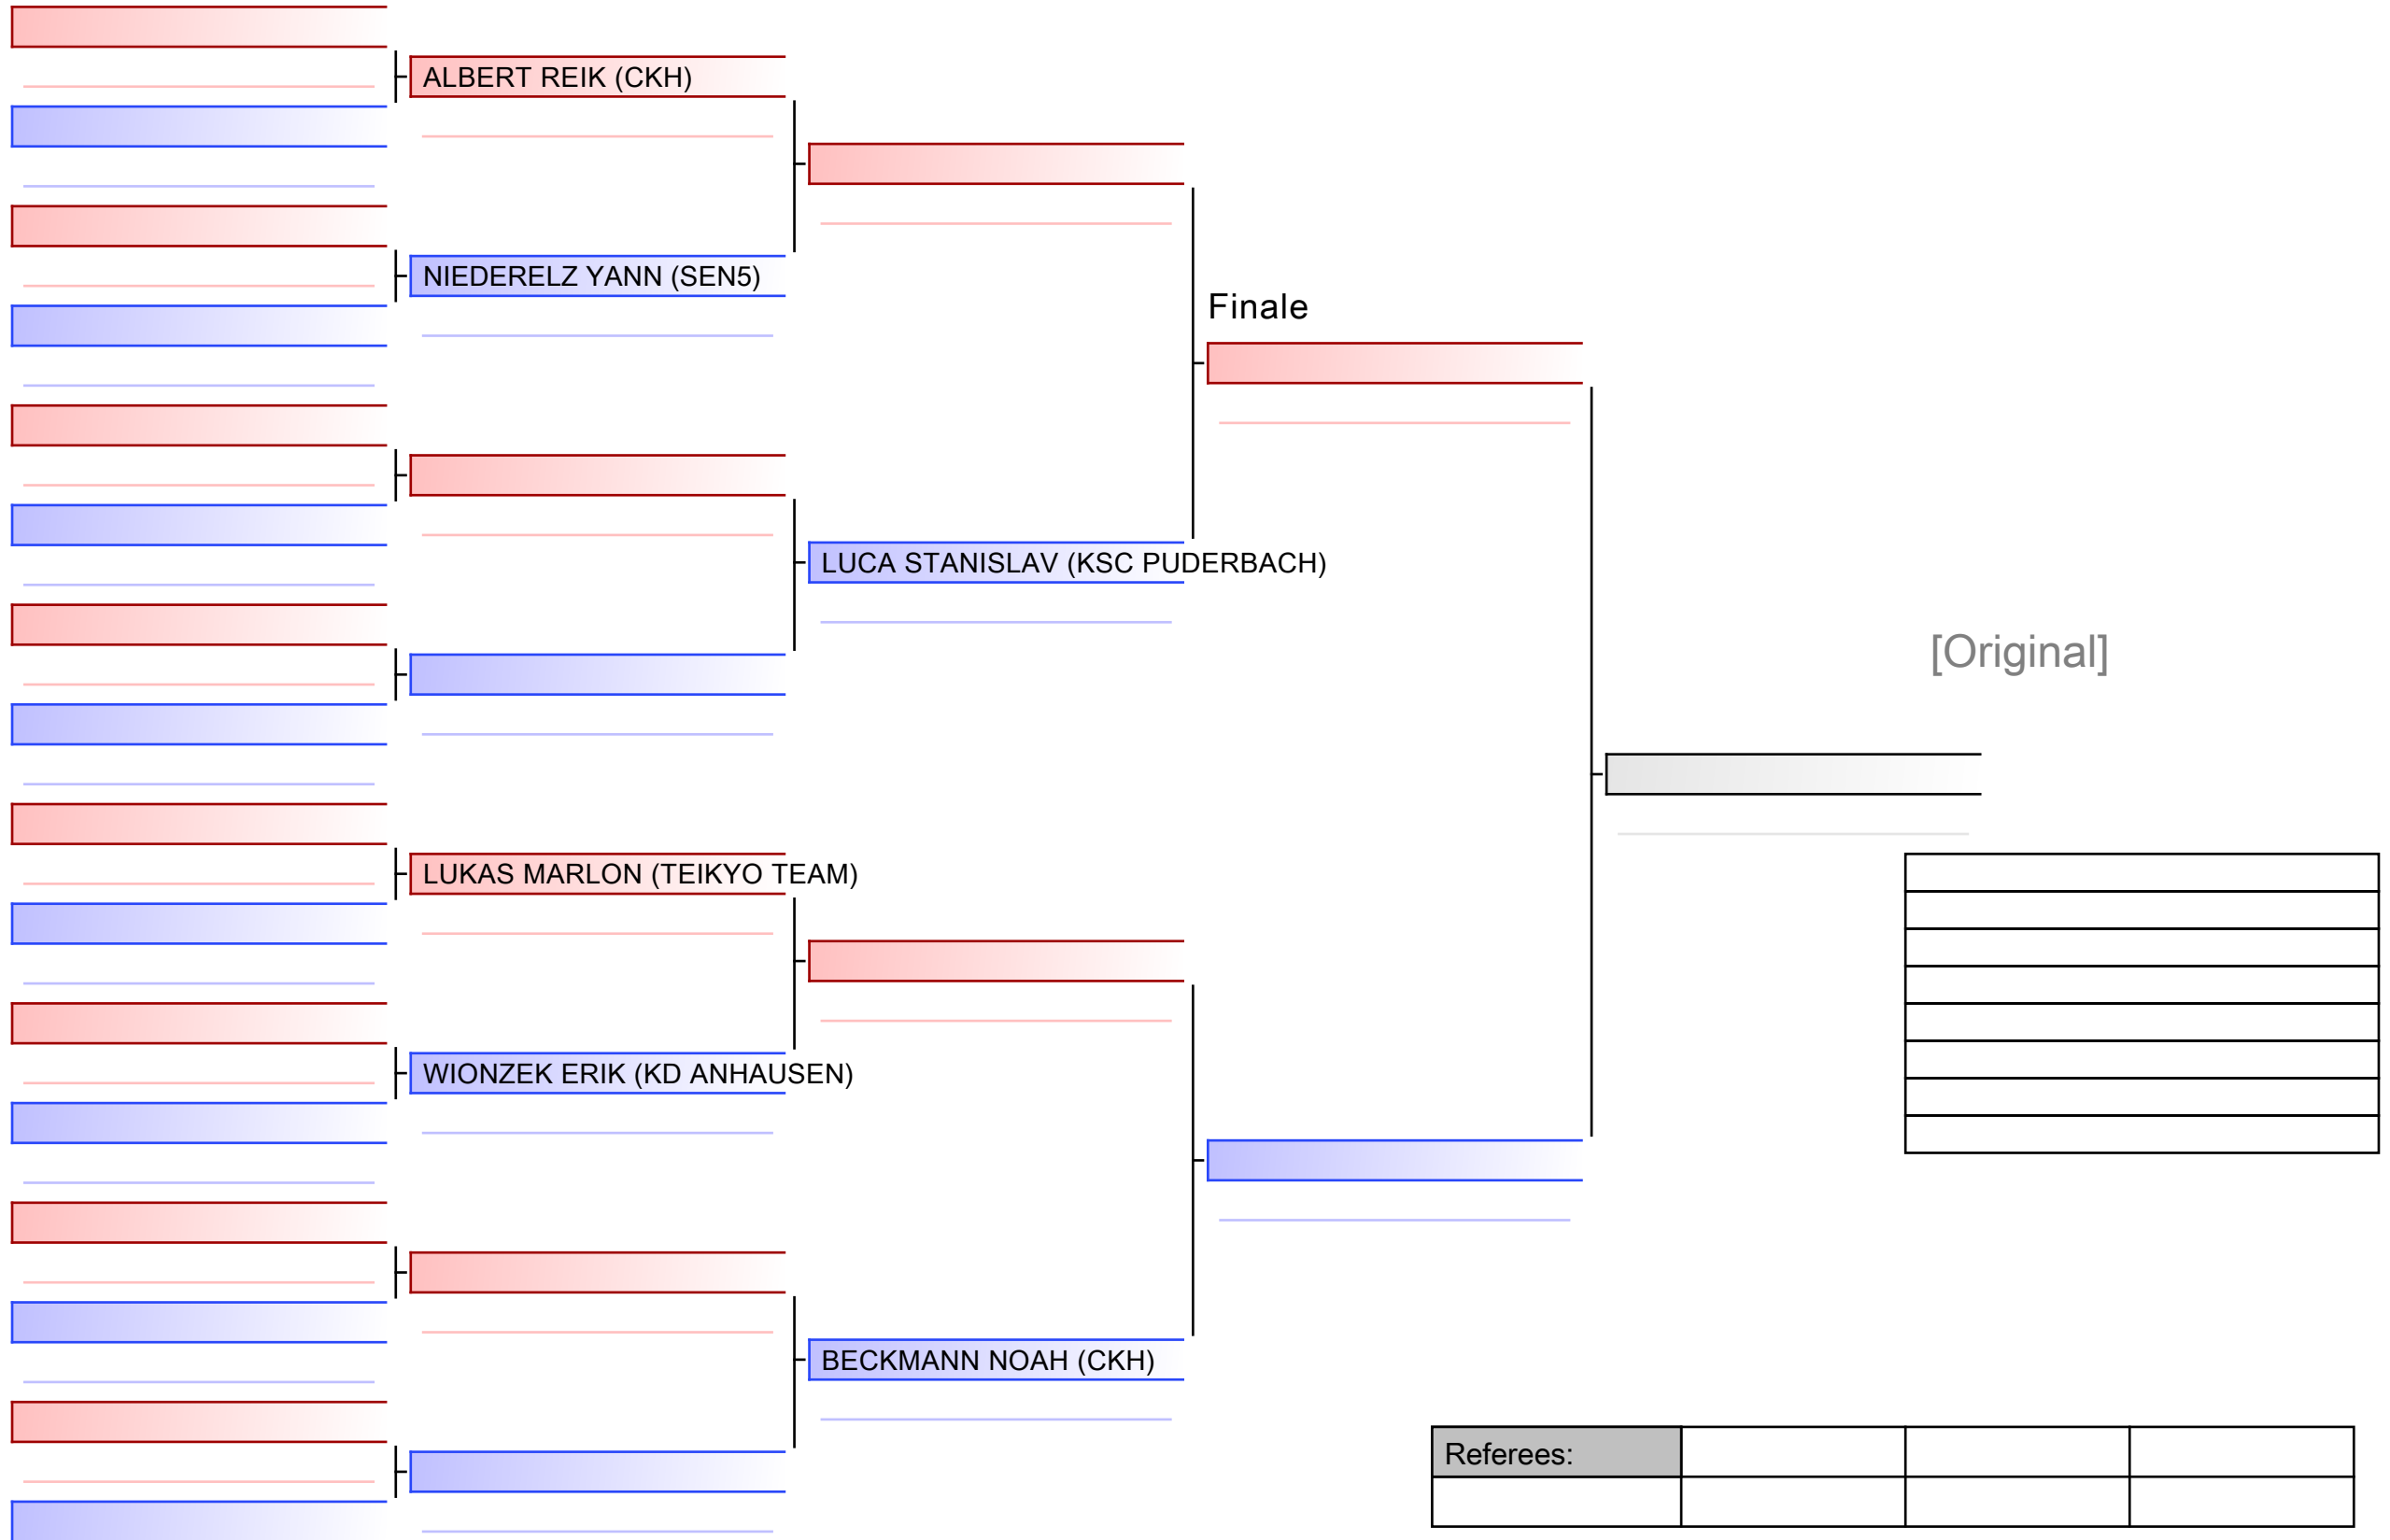

Kinder B - U8 - Kumite Einzel männlich -120 cm

RKV-Landesmeisterschaften Kinder u. Schüler Rheinland-Pfalz in Landau, Schneiderstraße 69, 76829 Landau, GER

2023-05-13

Tatami
2 14:20

Pool
1/1