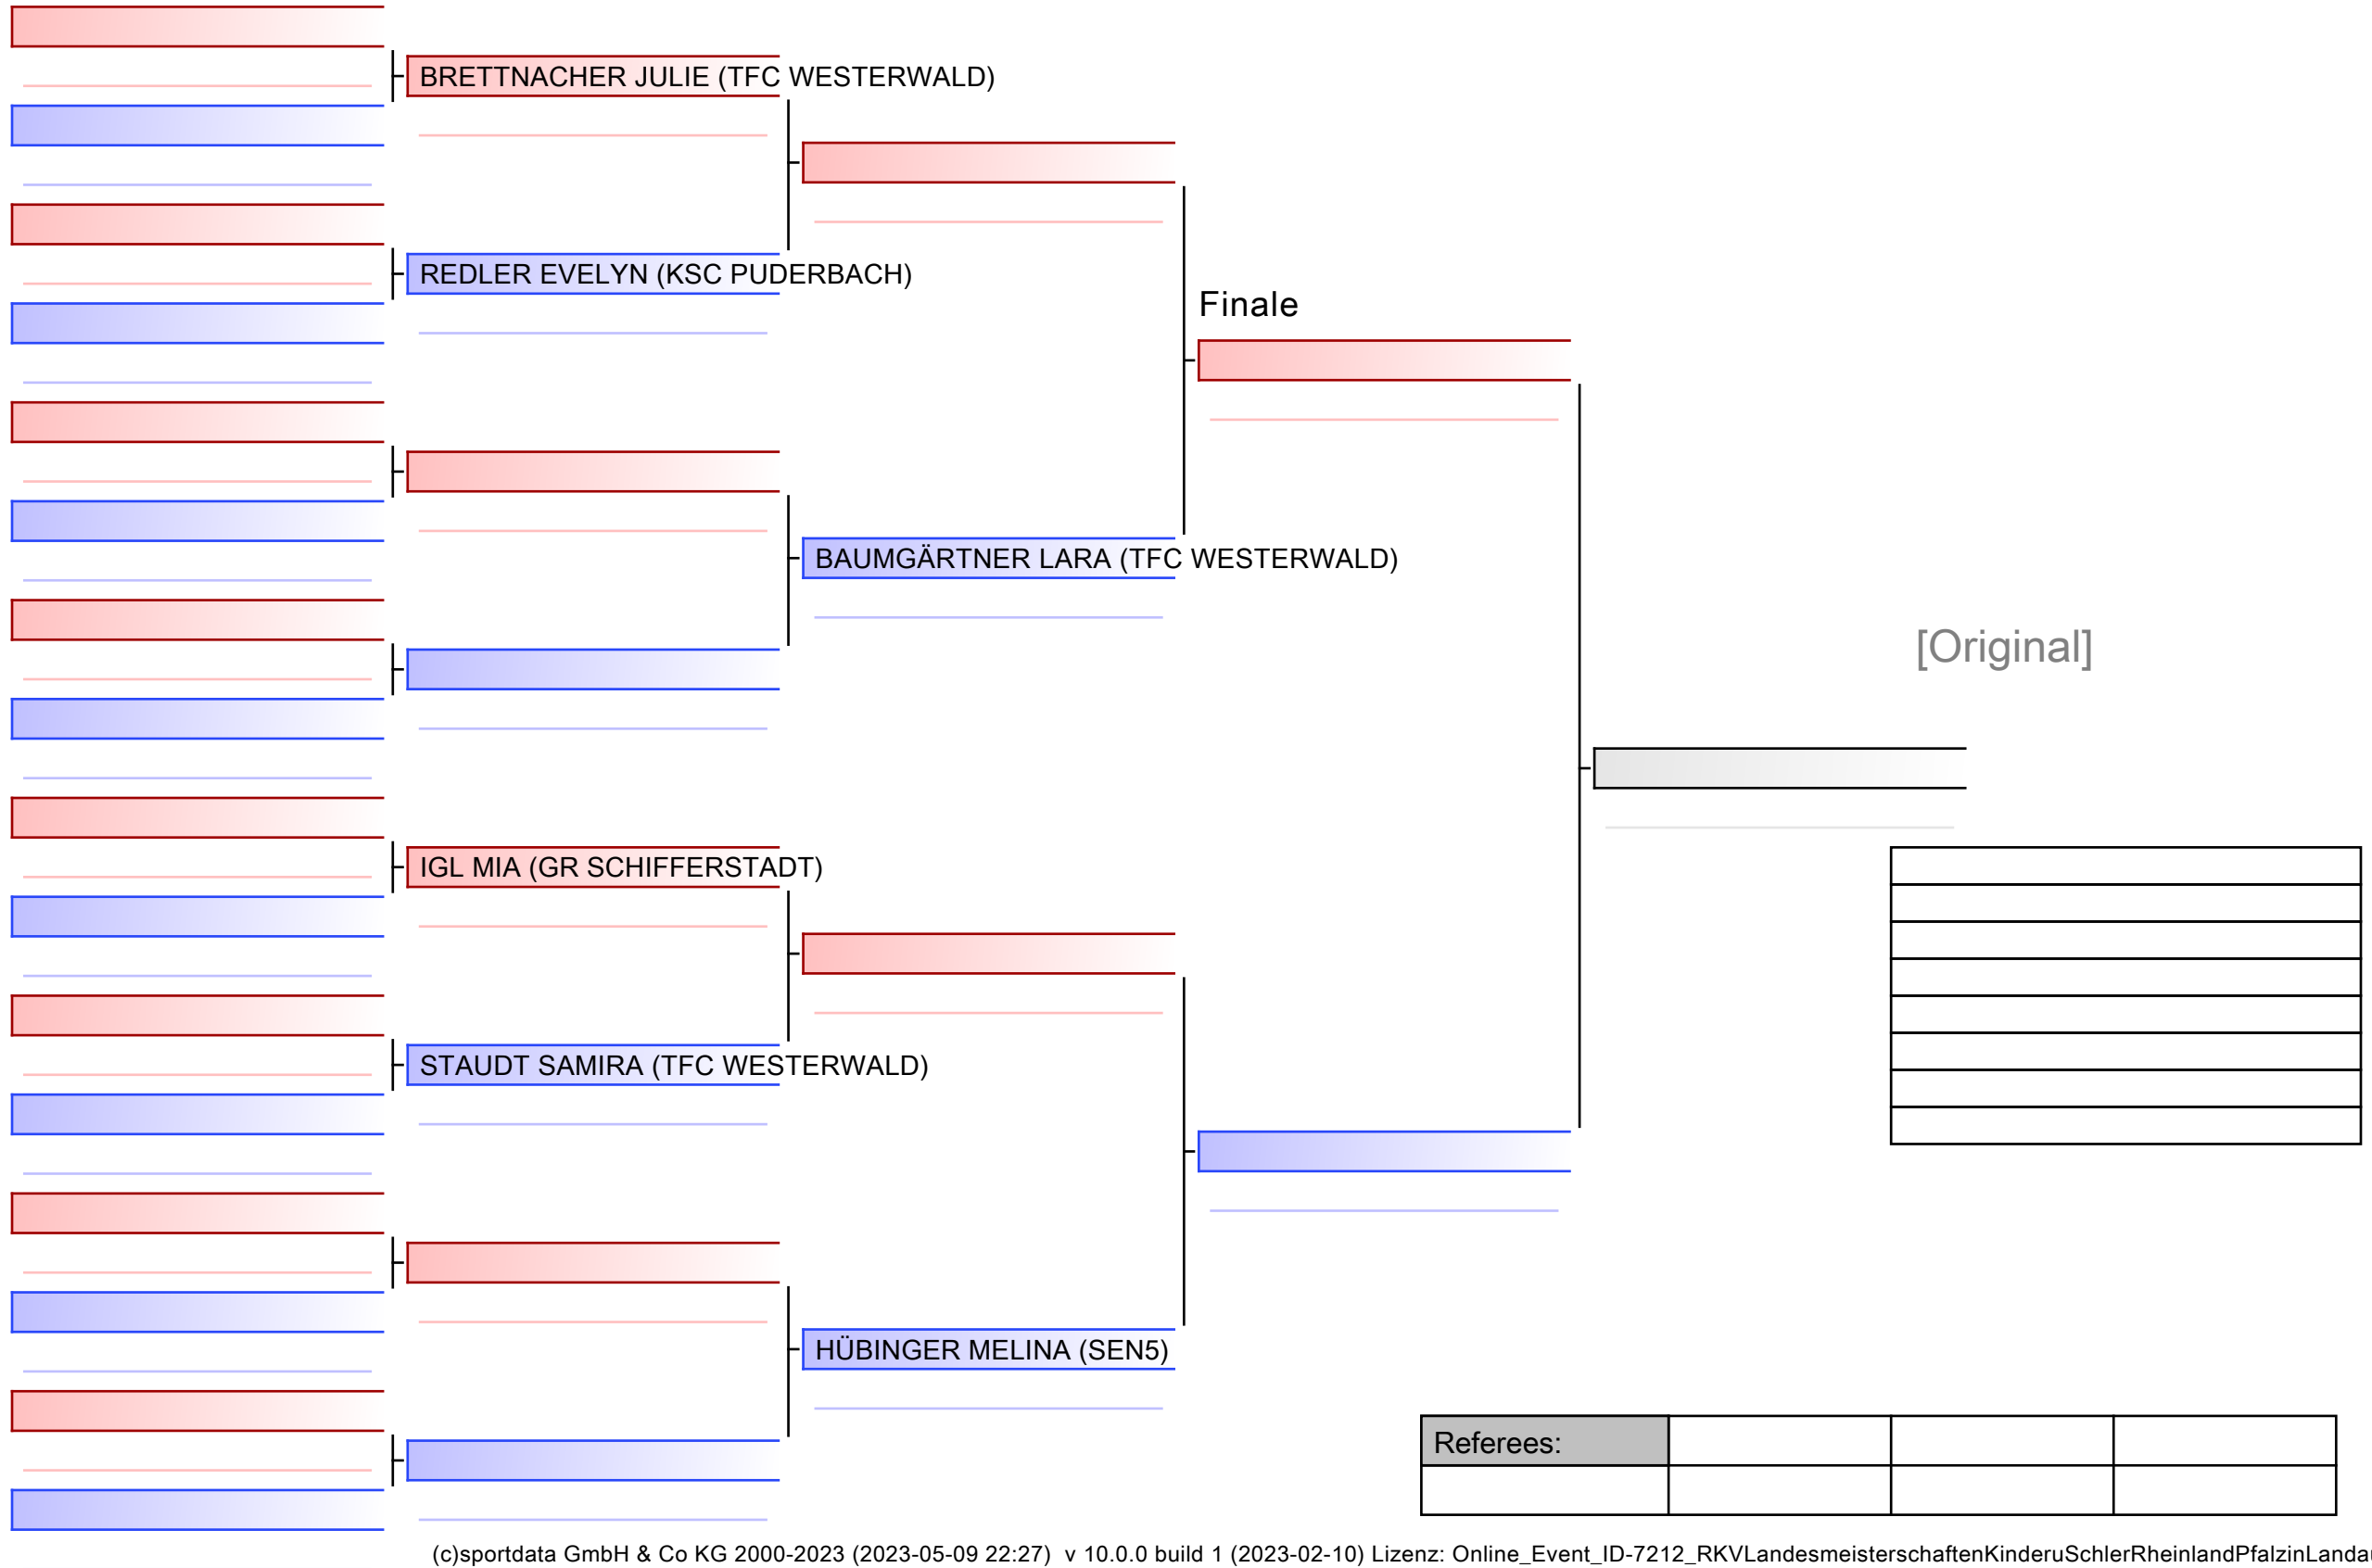

SCHÜLER A - U14 - KUMITE EINZEL WEIBLICH -42/-47 KG

RKV-Landesmeisterschaften Kinder u. Schüler Rheinland-Pfalz in Landau, Schneiderstraße 69, 76829 Landau, GER

2023-05-13

Tatami
1 16:00

Pool
1/1