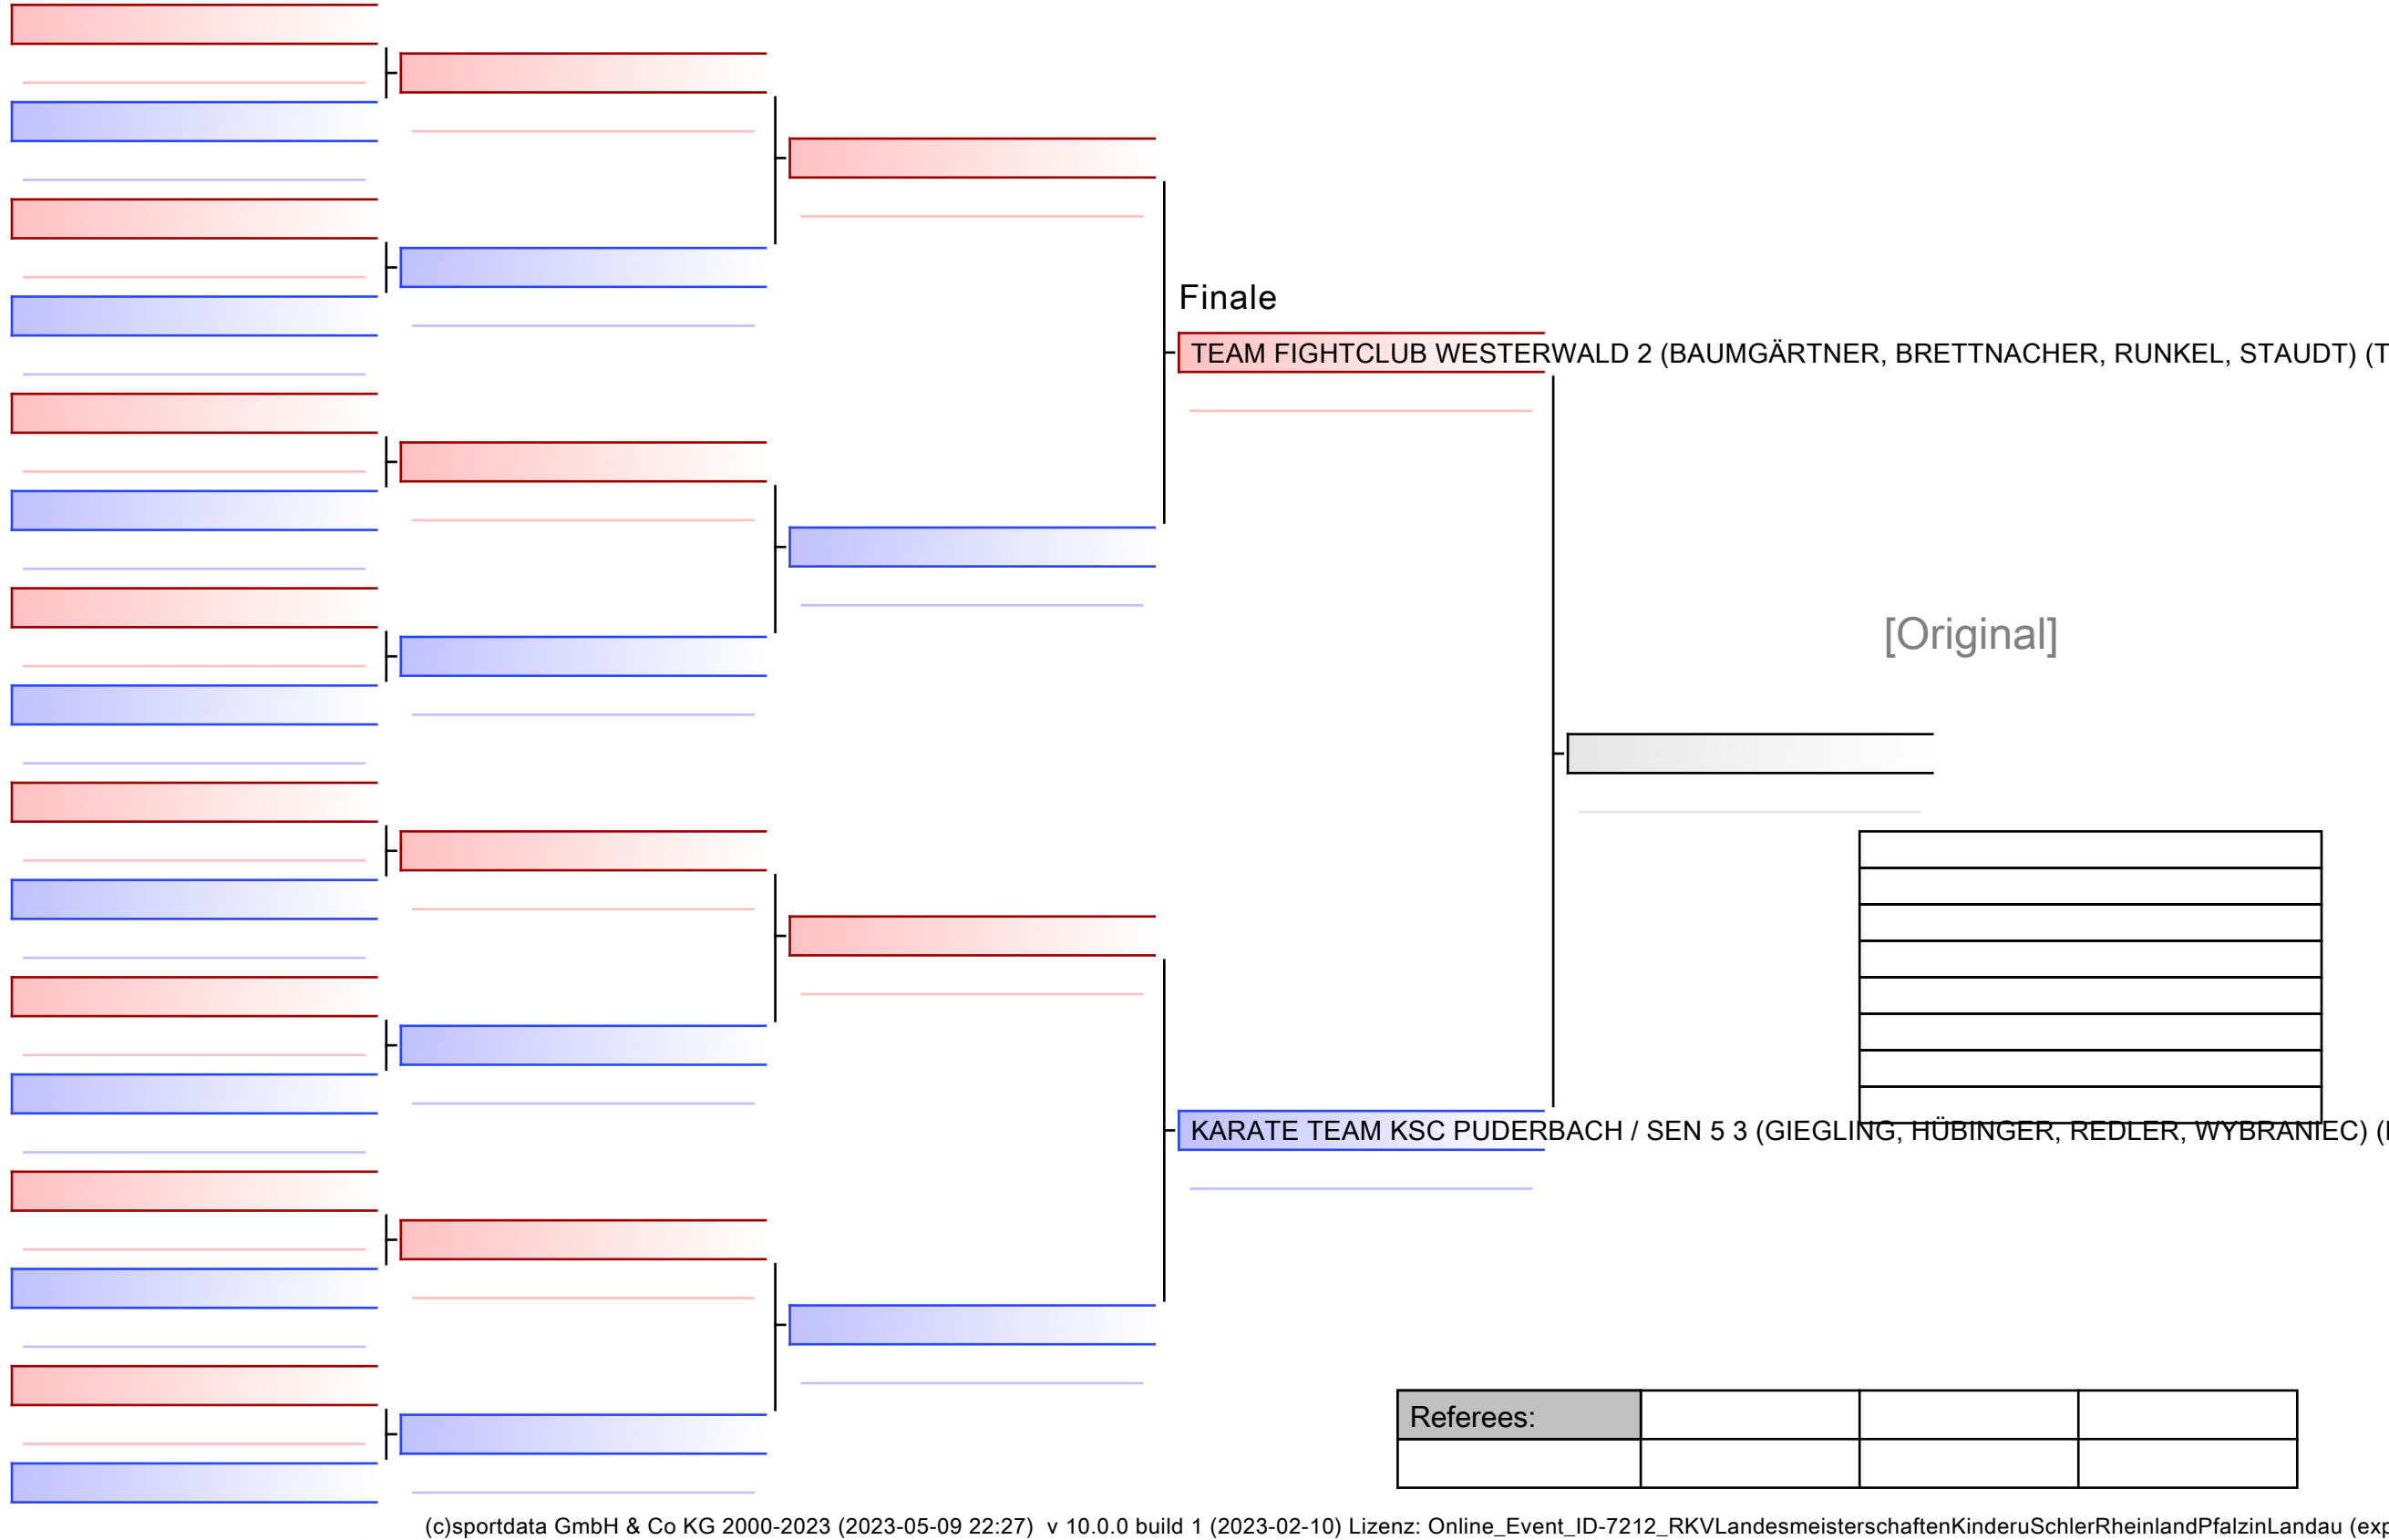

[Original]

Referees:			

Schüler A - U14 - Kumite Team weiblich

RKV-Landesmeisterschaften Kinder u. Schüler Rheinland-Pfalz in Landau, Schneiderstraße 69, 76829 Landau, GER

Tatami

Pool

1/1

Schüler B - U12 - Kumite Einzel männlich +38 kg