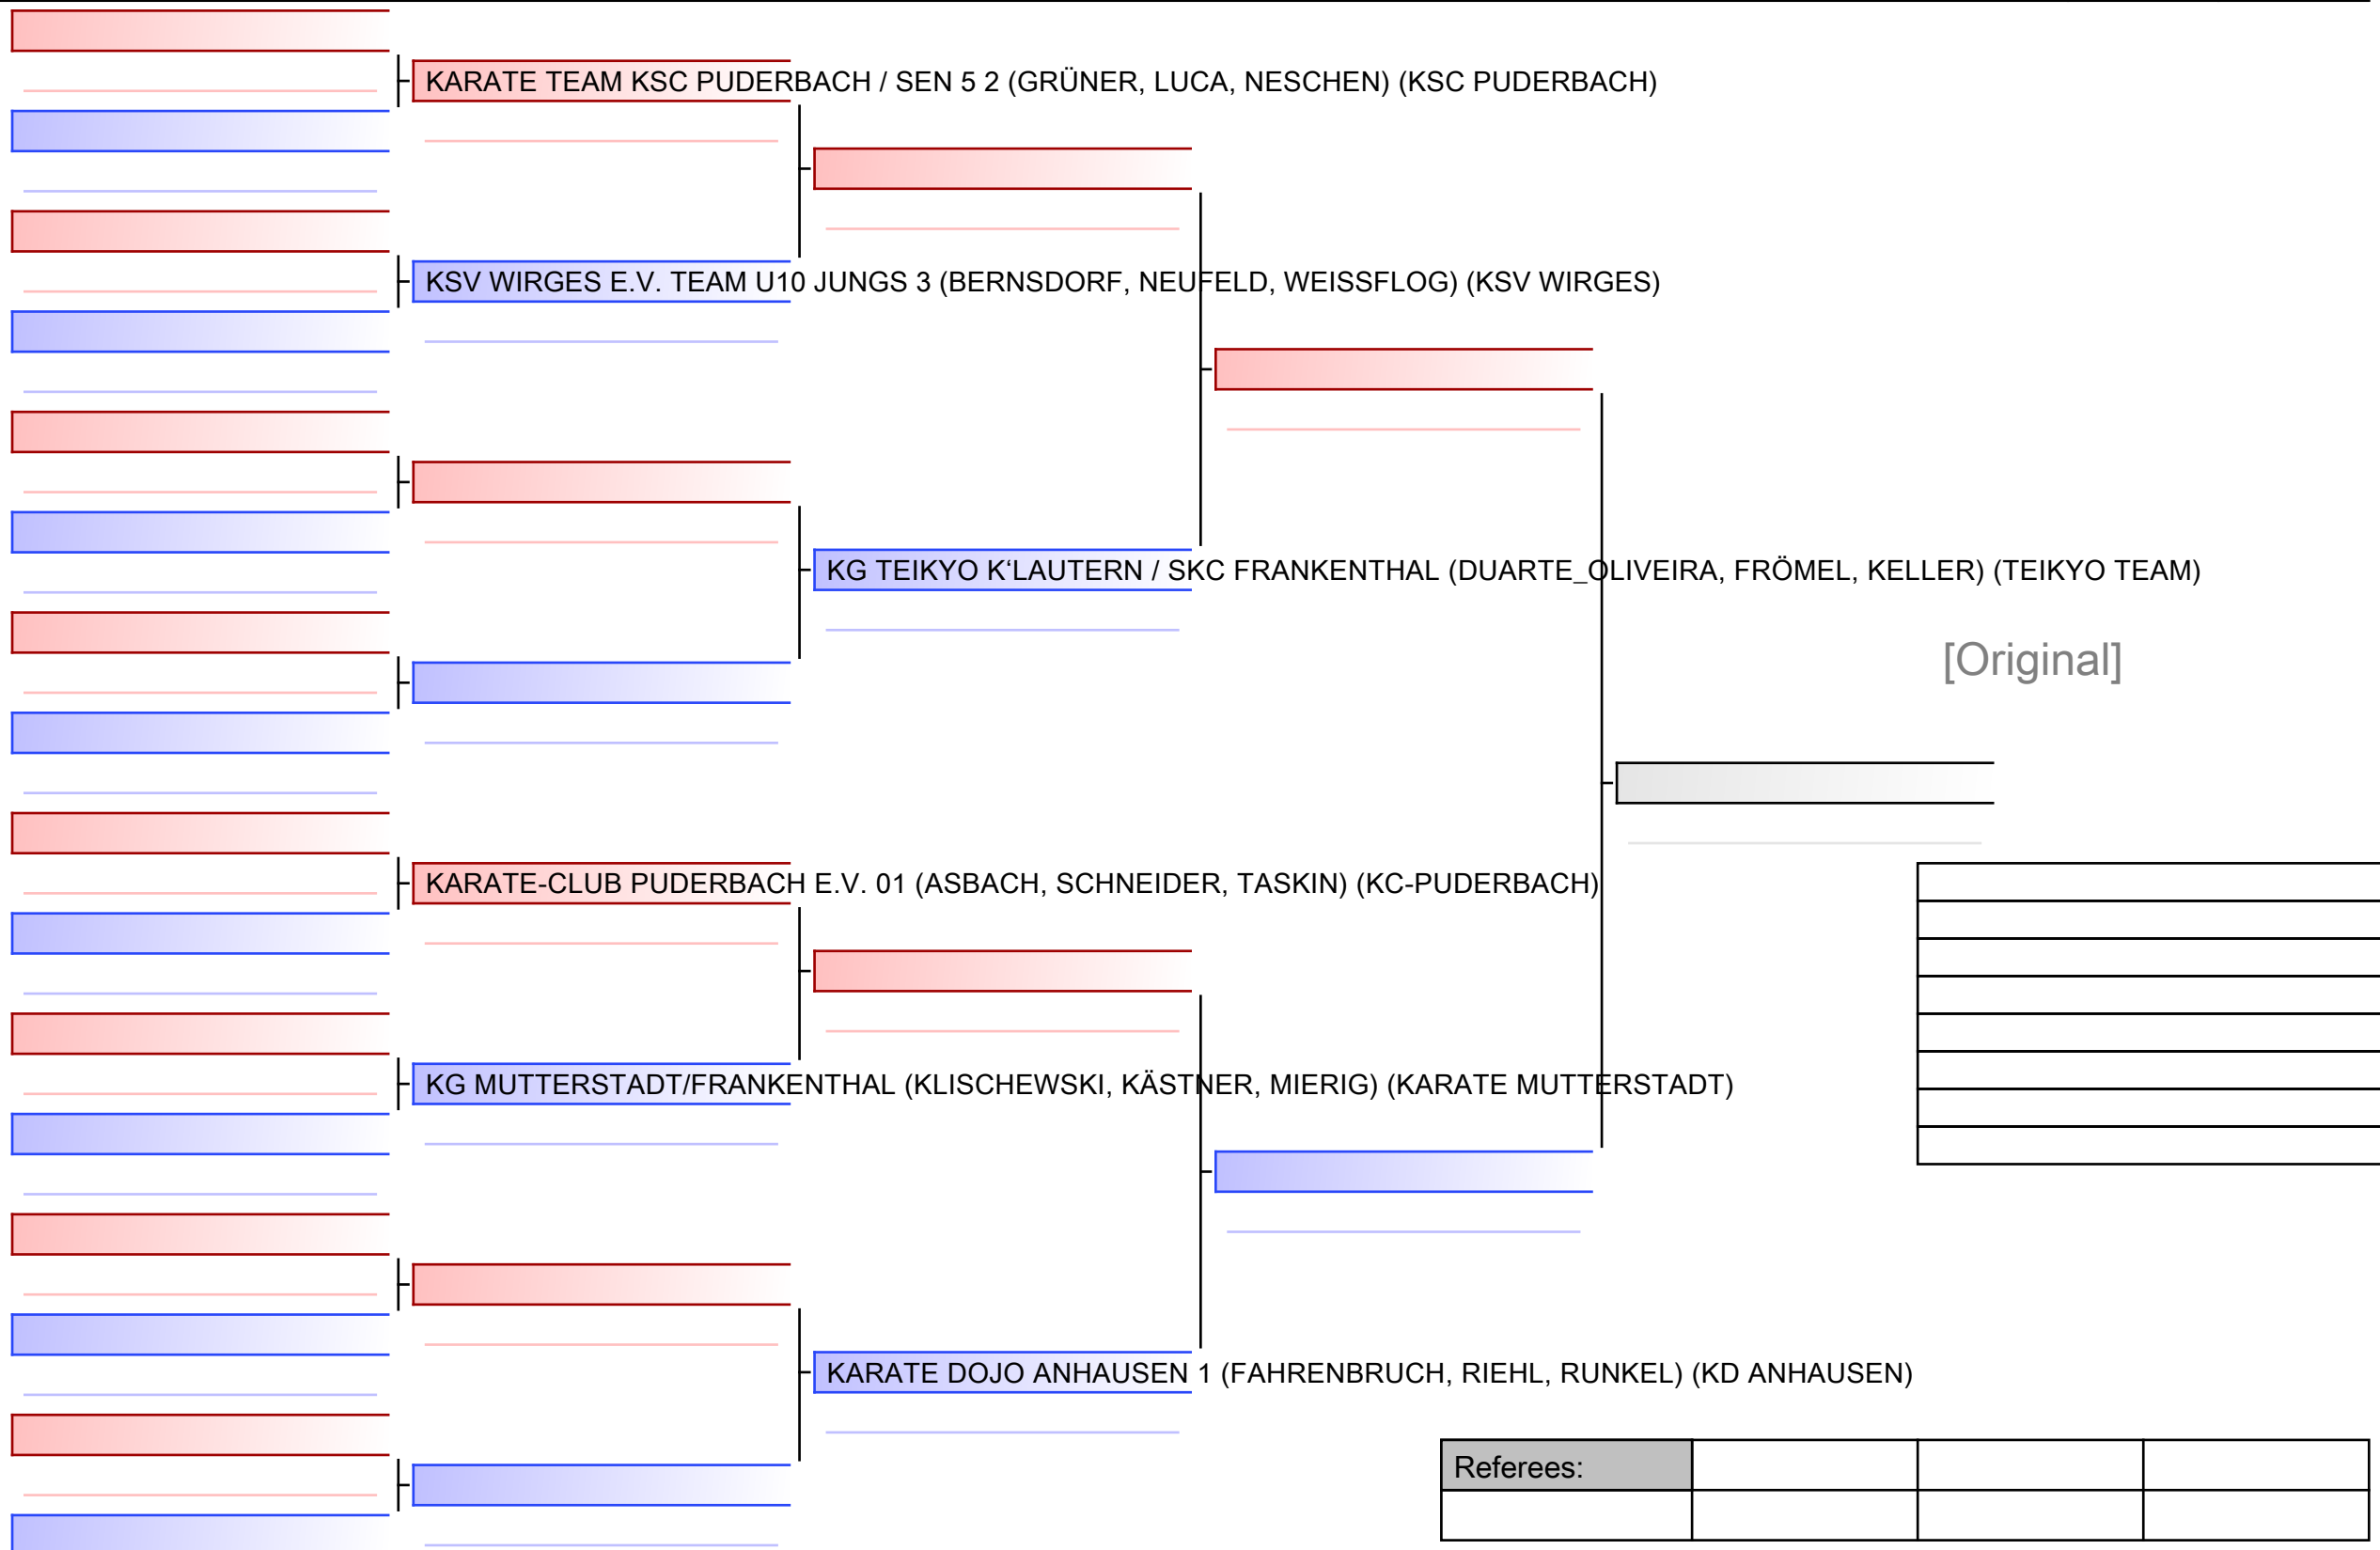

Kinder A - U10 - Kumite Team männlich

RKV-Landesmeisterschaften Kinder u. Schüler Rheinland-Pfalz in Landau, Schneiderstraße 69, 76829 Landau, GER

2023-05-13

Tatami
1 16:30

Pool
1/2