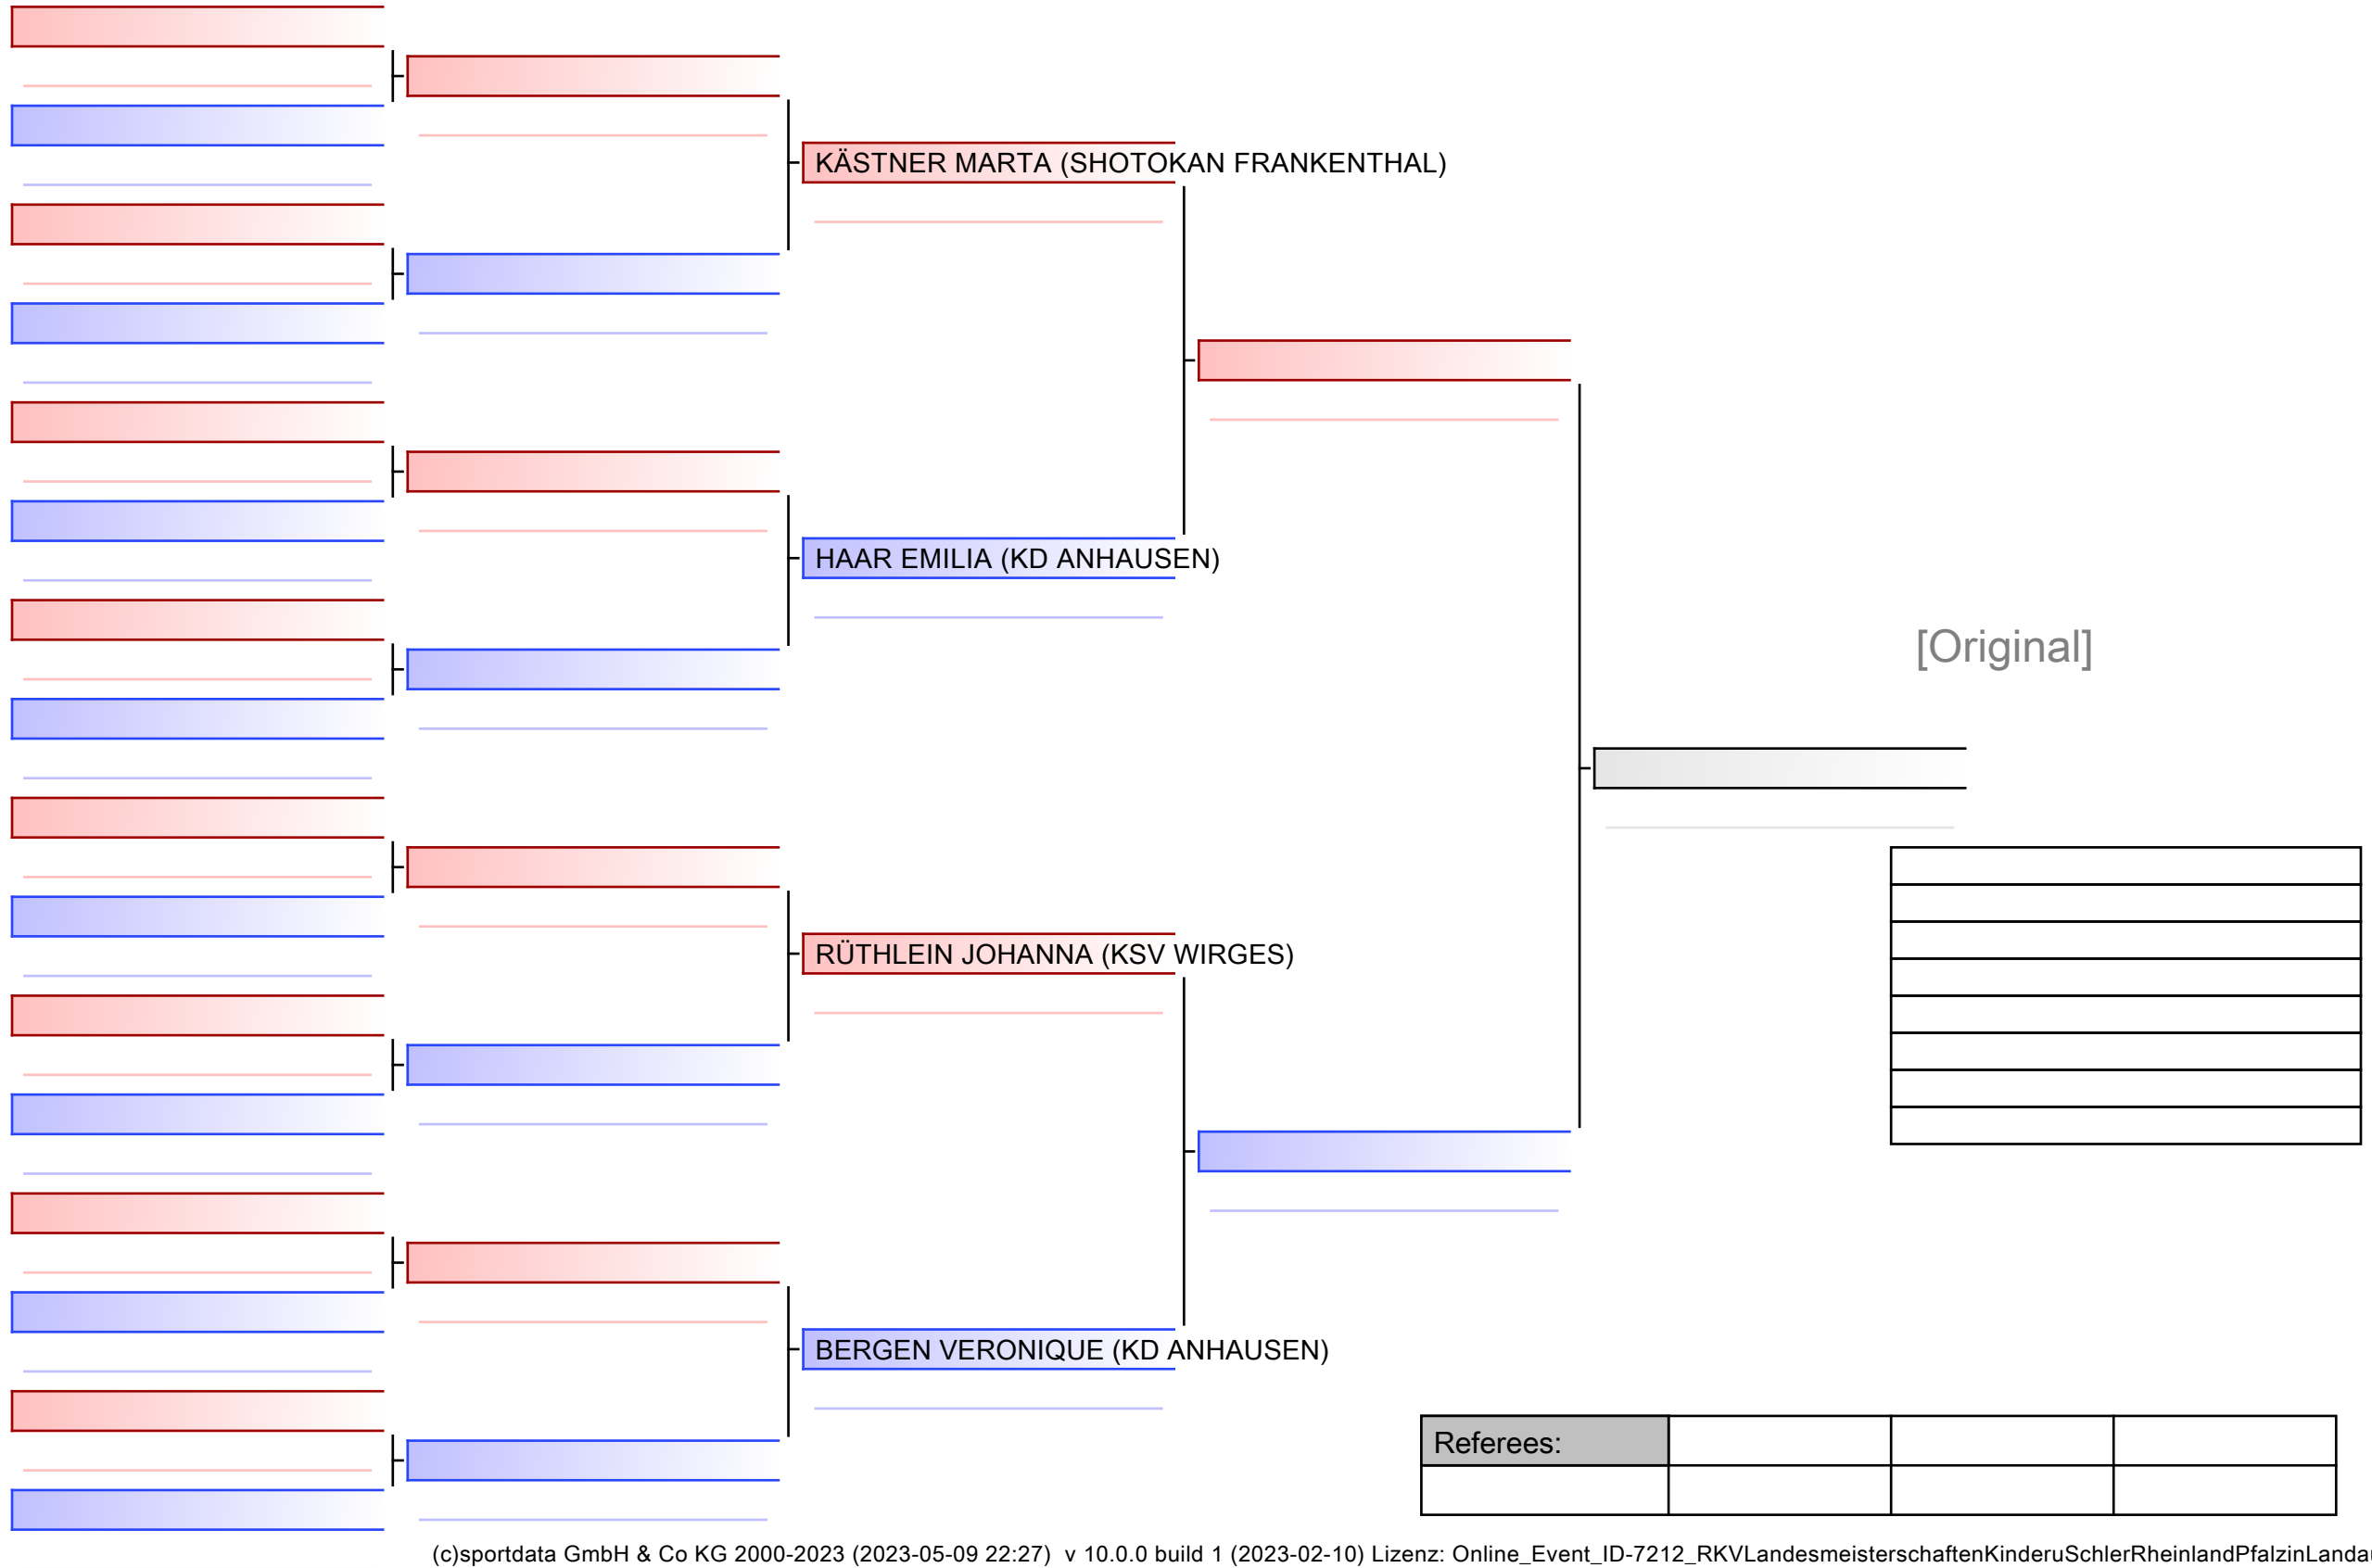

Kinder A - U10 - Kumite Einzel weiblich -130 cm

RKV-Landesmeisterschaften Kinder u. Schüler Rheinland-Pfalz in Landau, Schneiderstraße 69, 76829 Landau, GER

2023-05-13

Tatami
2 15:50

Pool
2/2