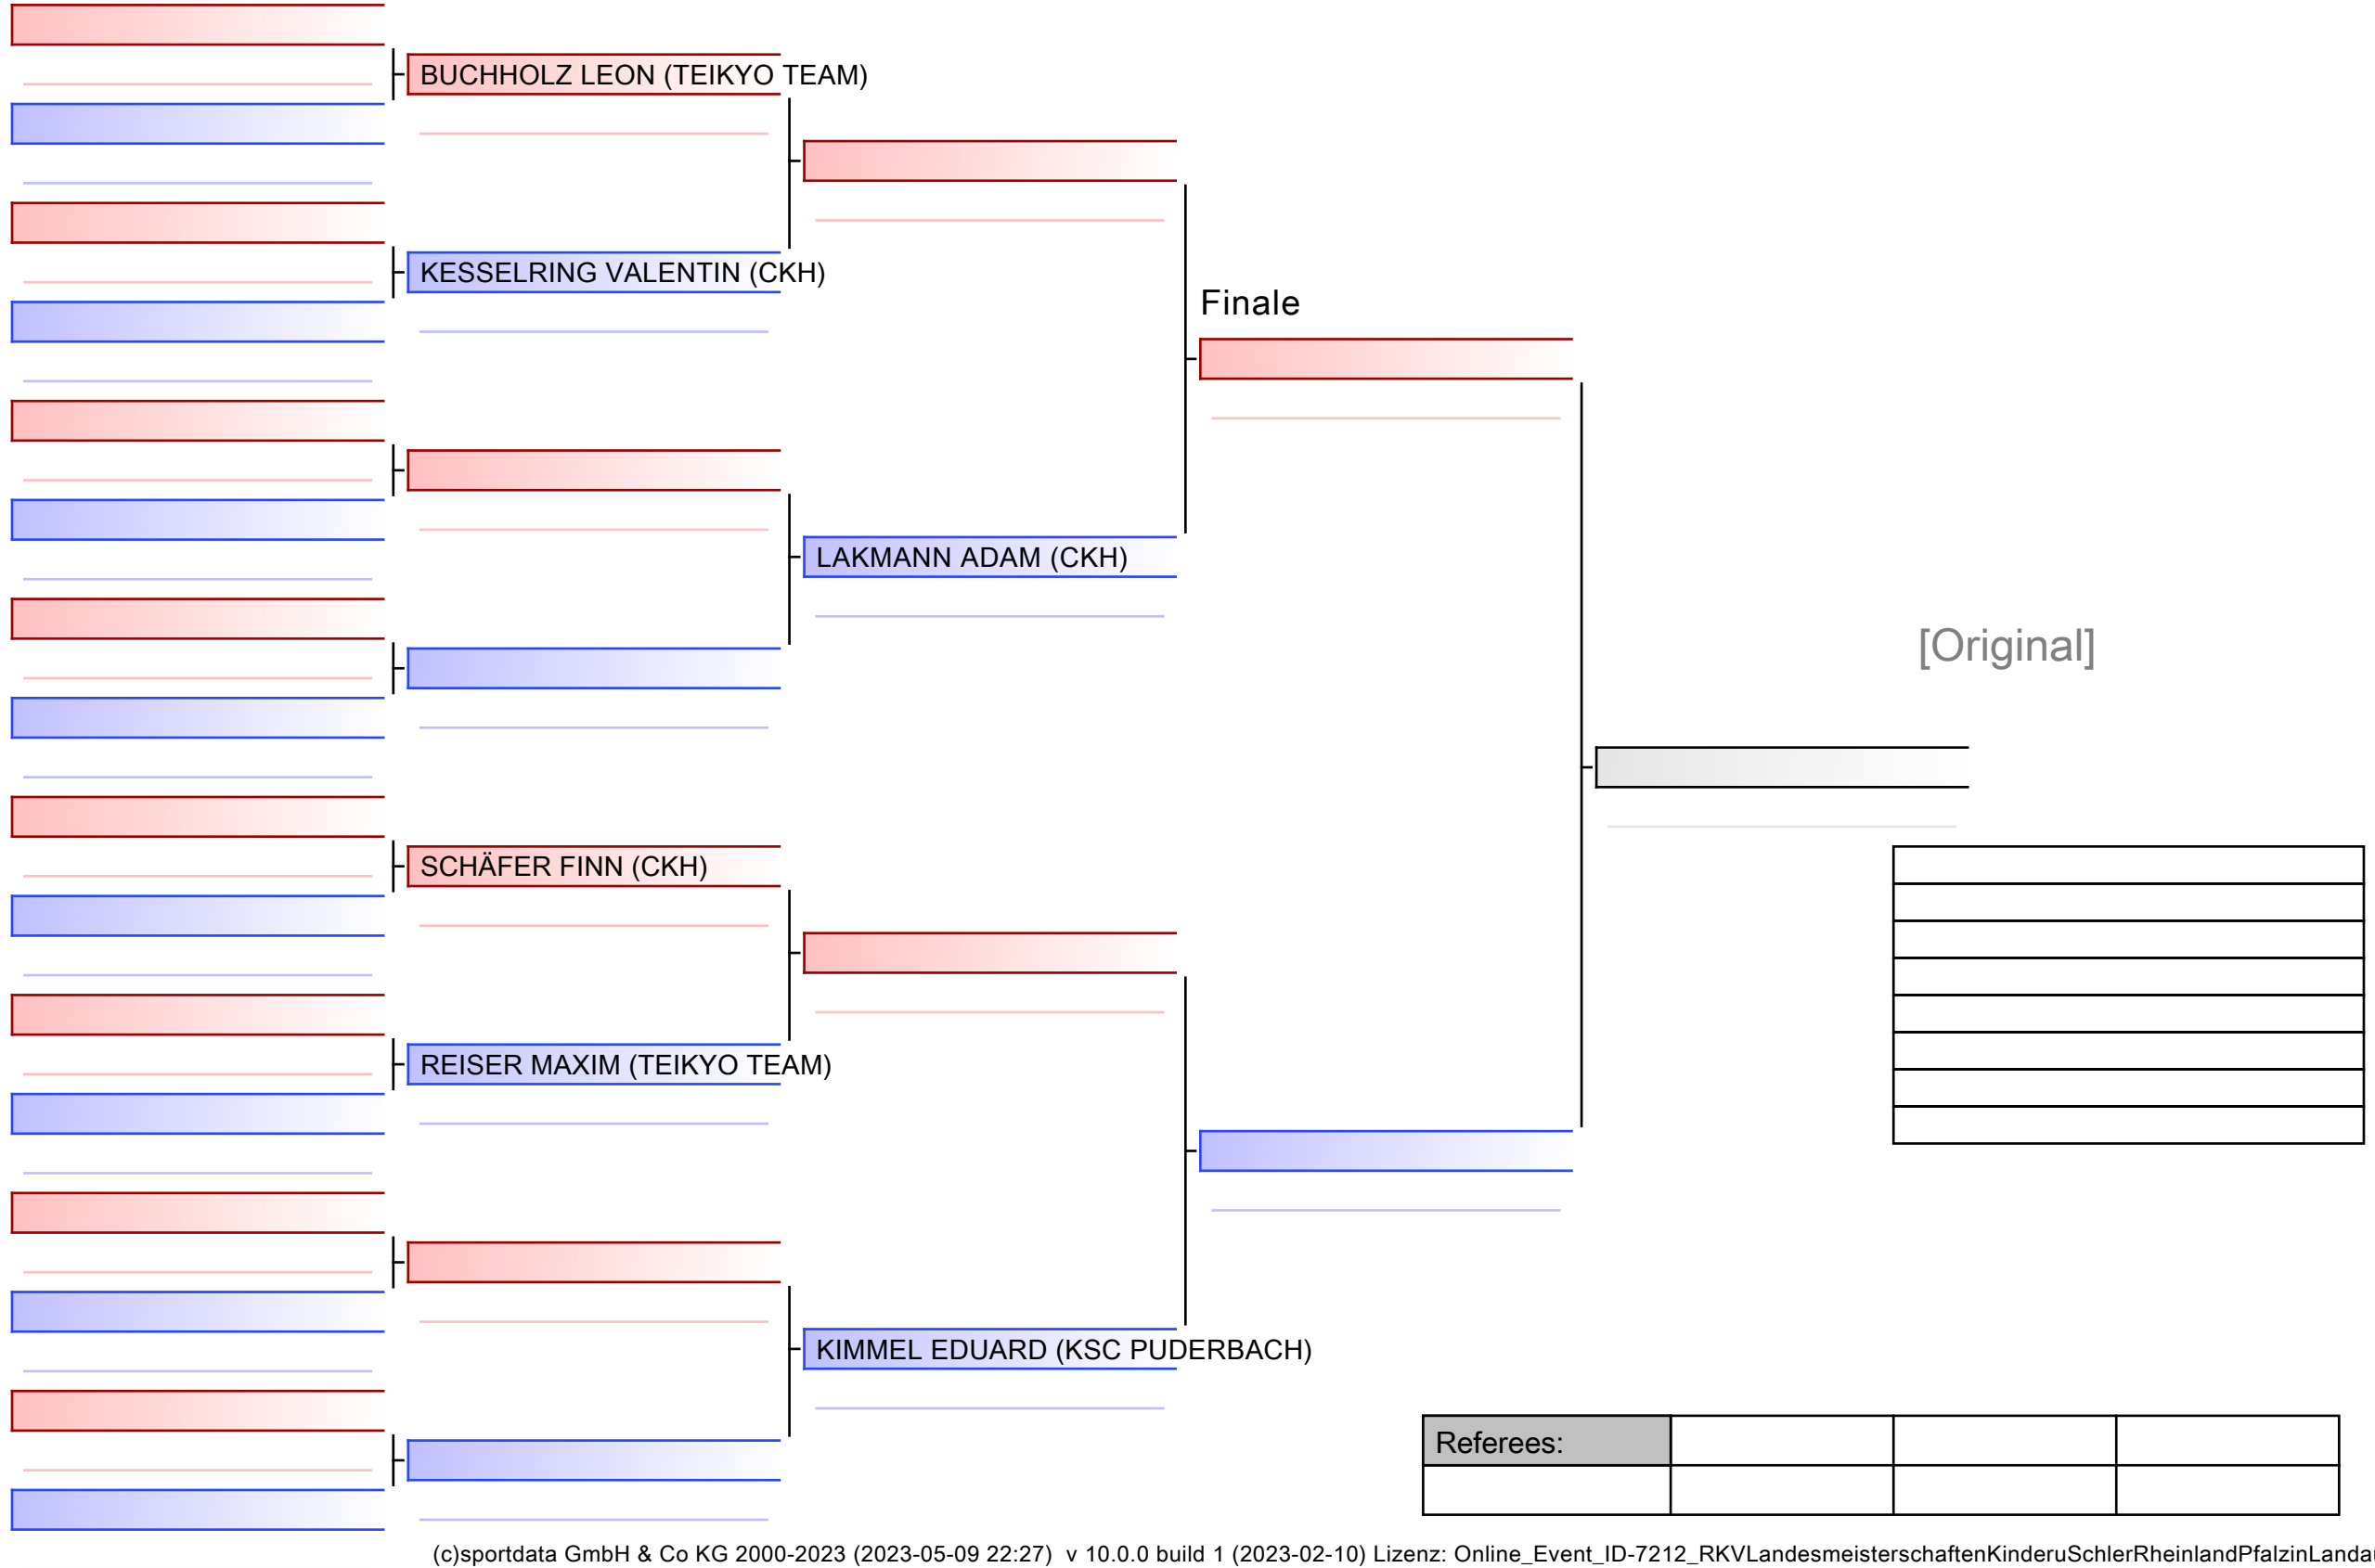

# Kinder A - U10 - Kumite Team männlich

RKV-Landesmeisterschaften Kinder u. Schüler Rheinland-Pfalz in Landau, Schneiderstraße 69, 76829 Landau, GER

2023-05-13

Tatami  
2 16:50

Pool  
2/2