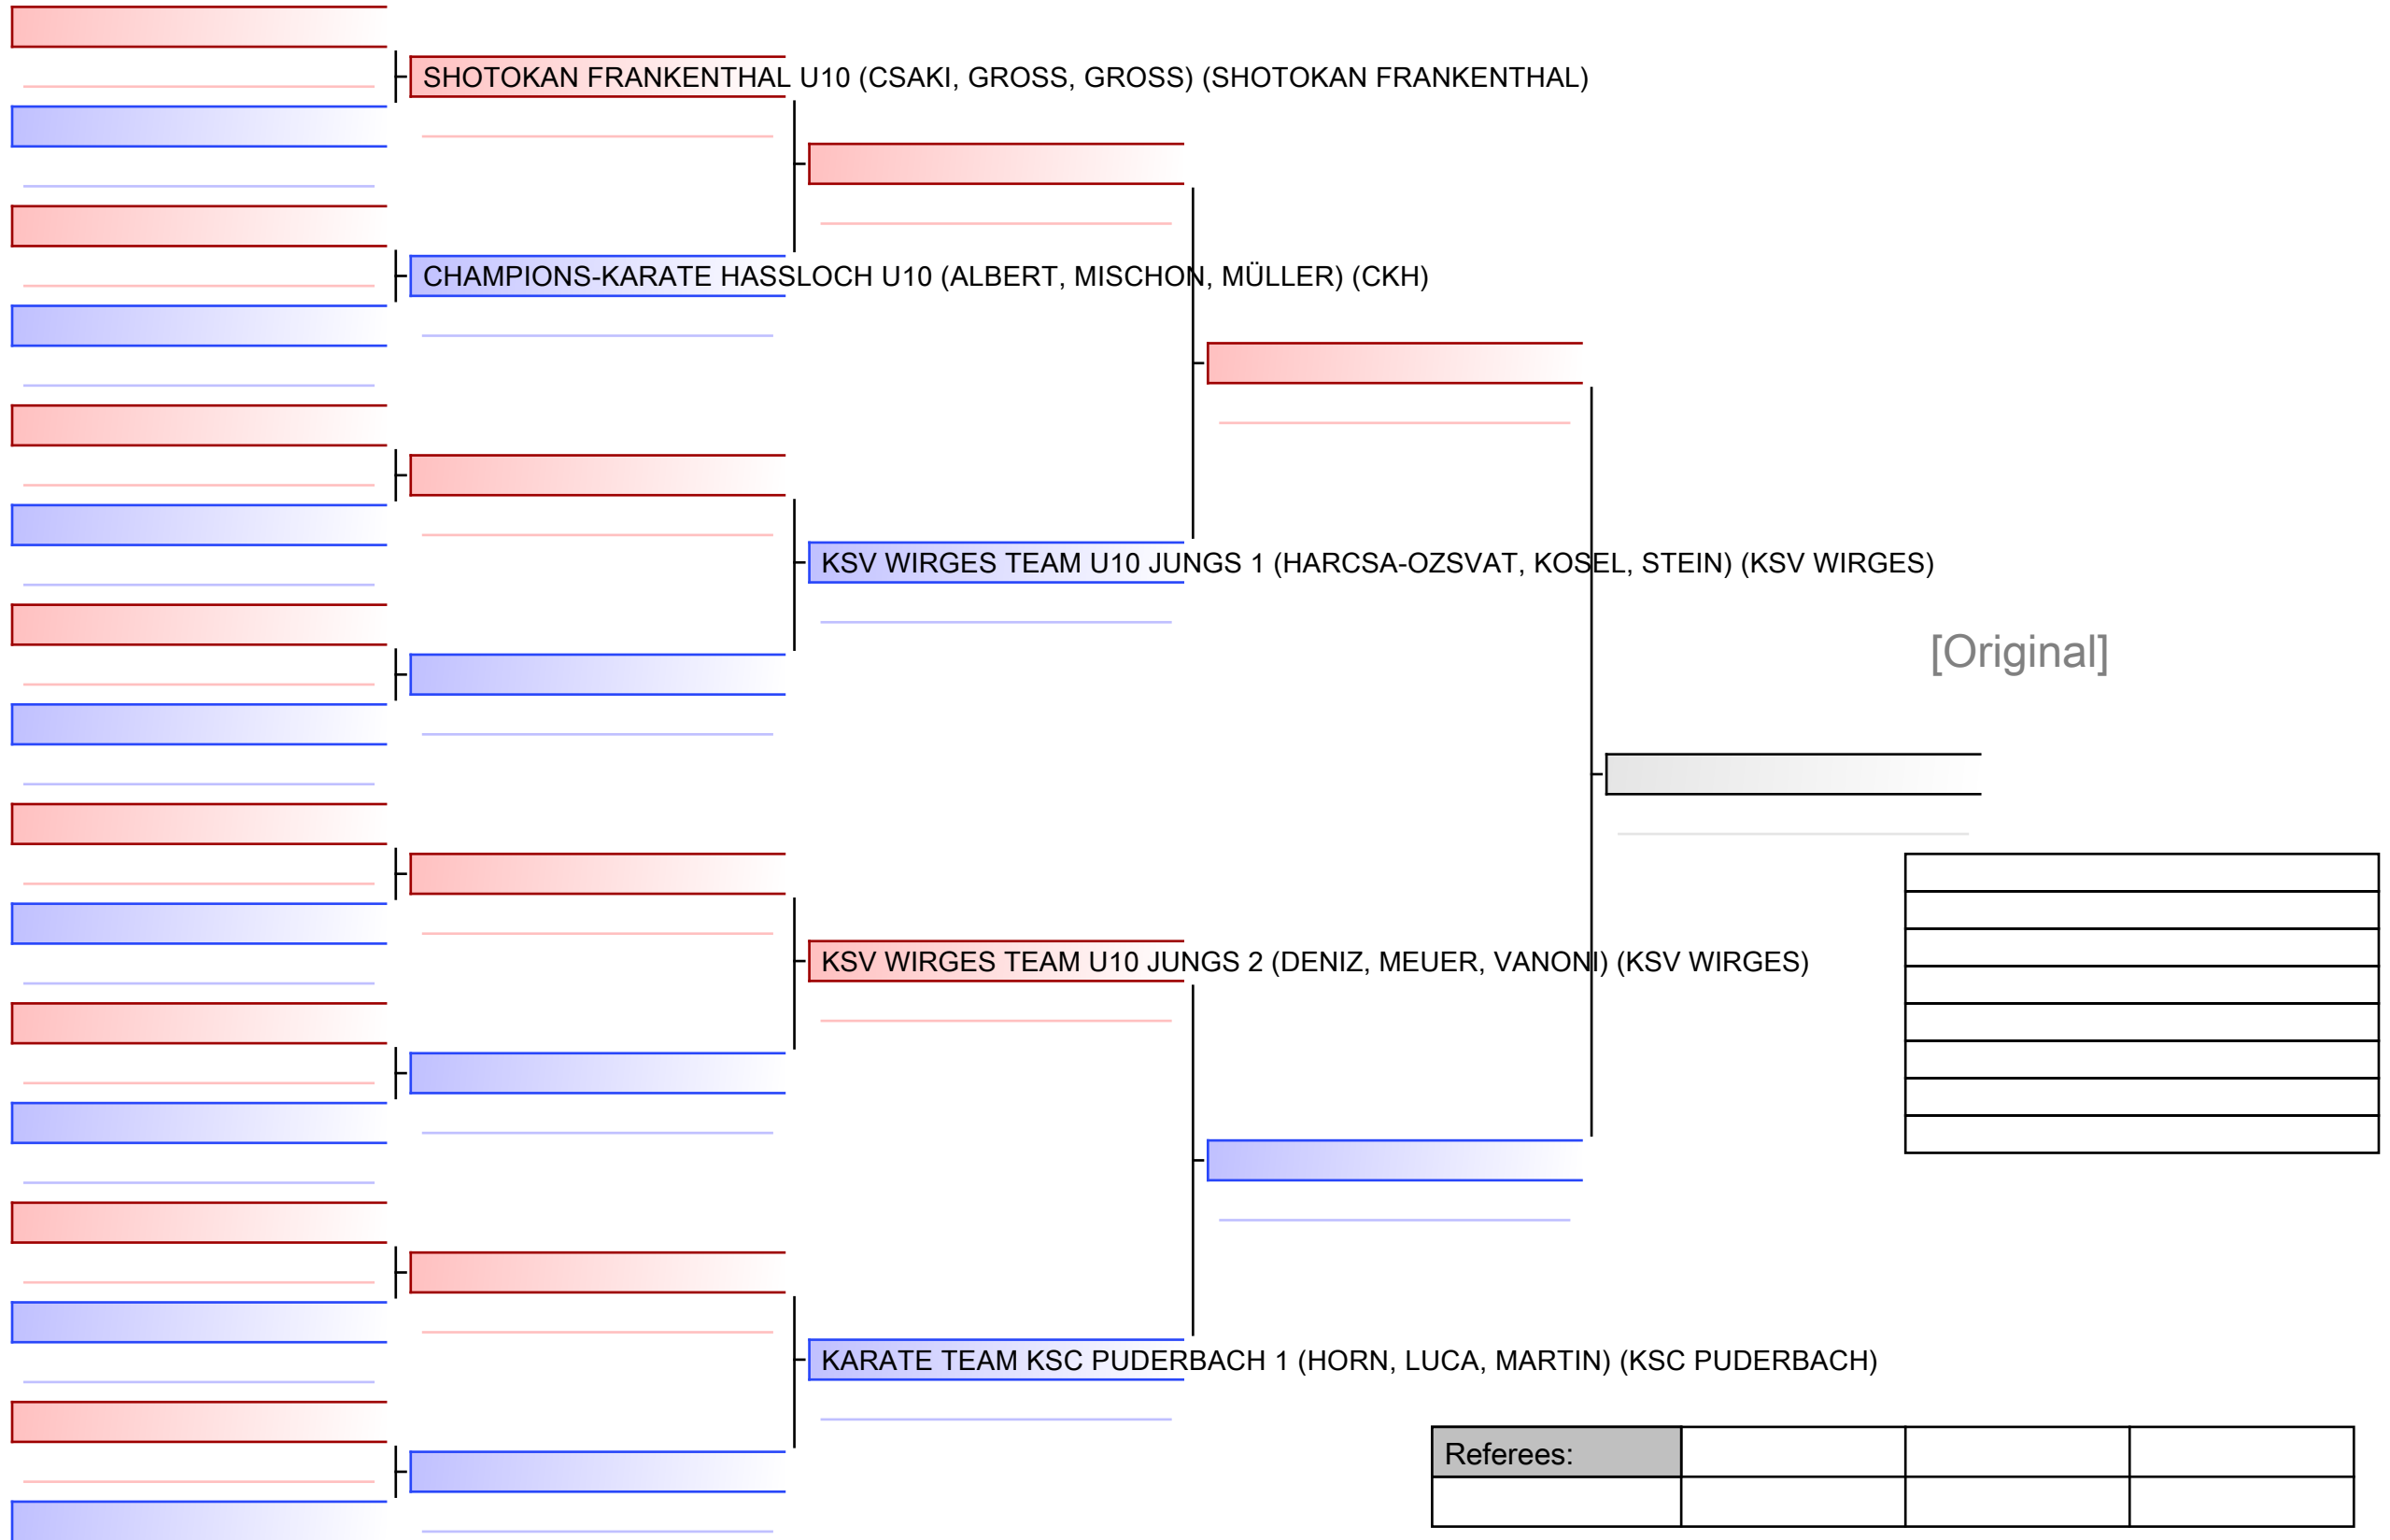

Kinder A - U10 - Kumite Team männlich

RKV-Landesmeisterschaften Kinder u. Schüler Rheinland-Pfalz in Landau, Schneiderstraße 69, 76829 Landau, GER

2023-05-13

Tatami
2 16:50

Pool
2/2