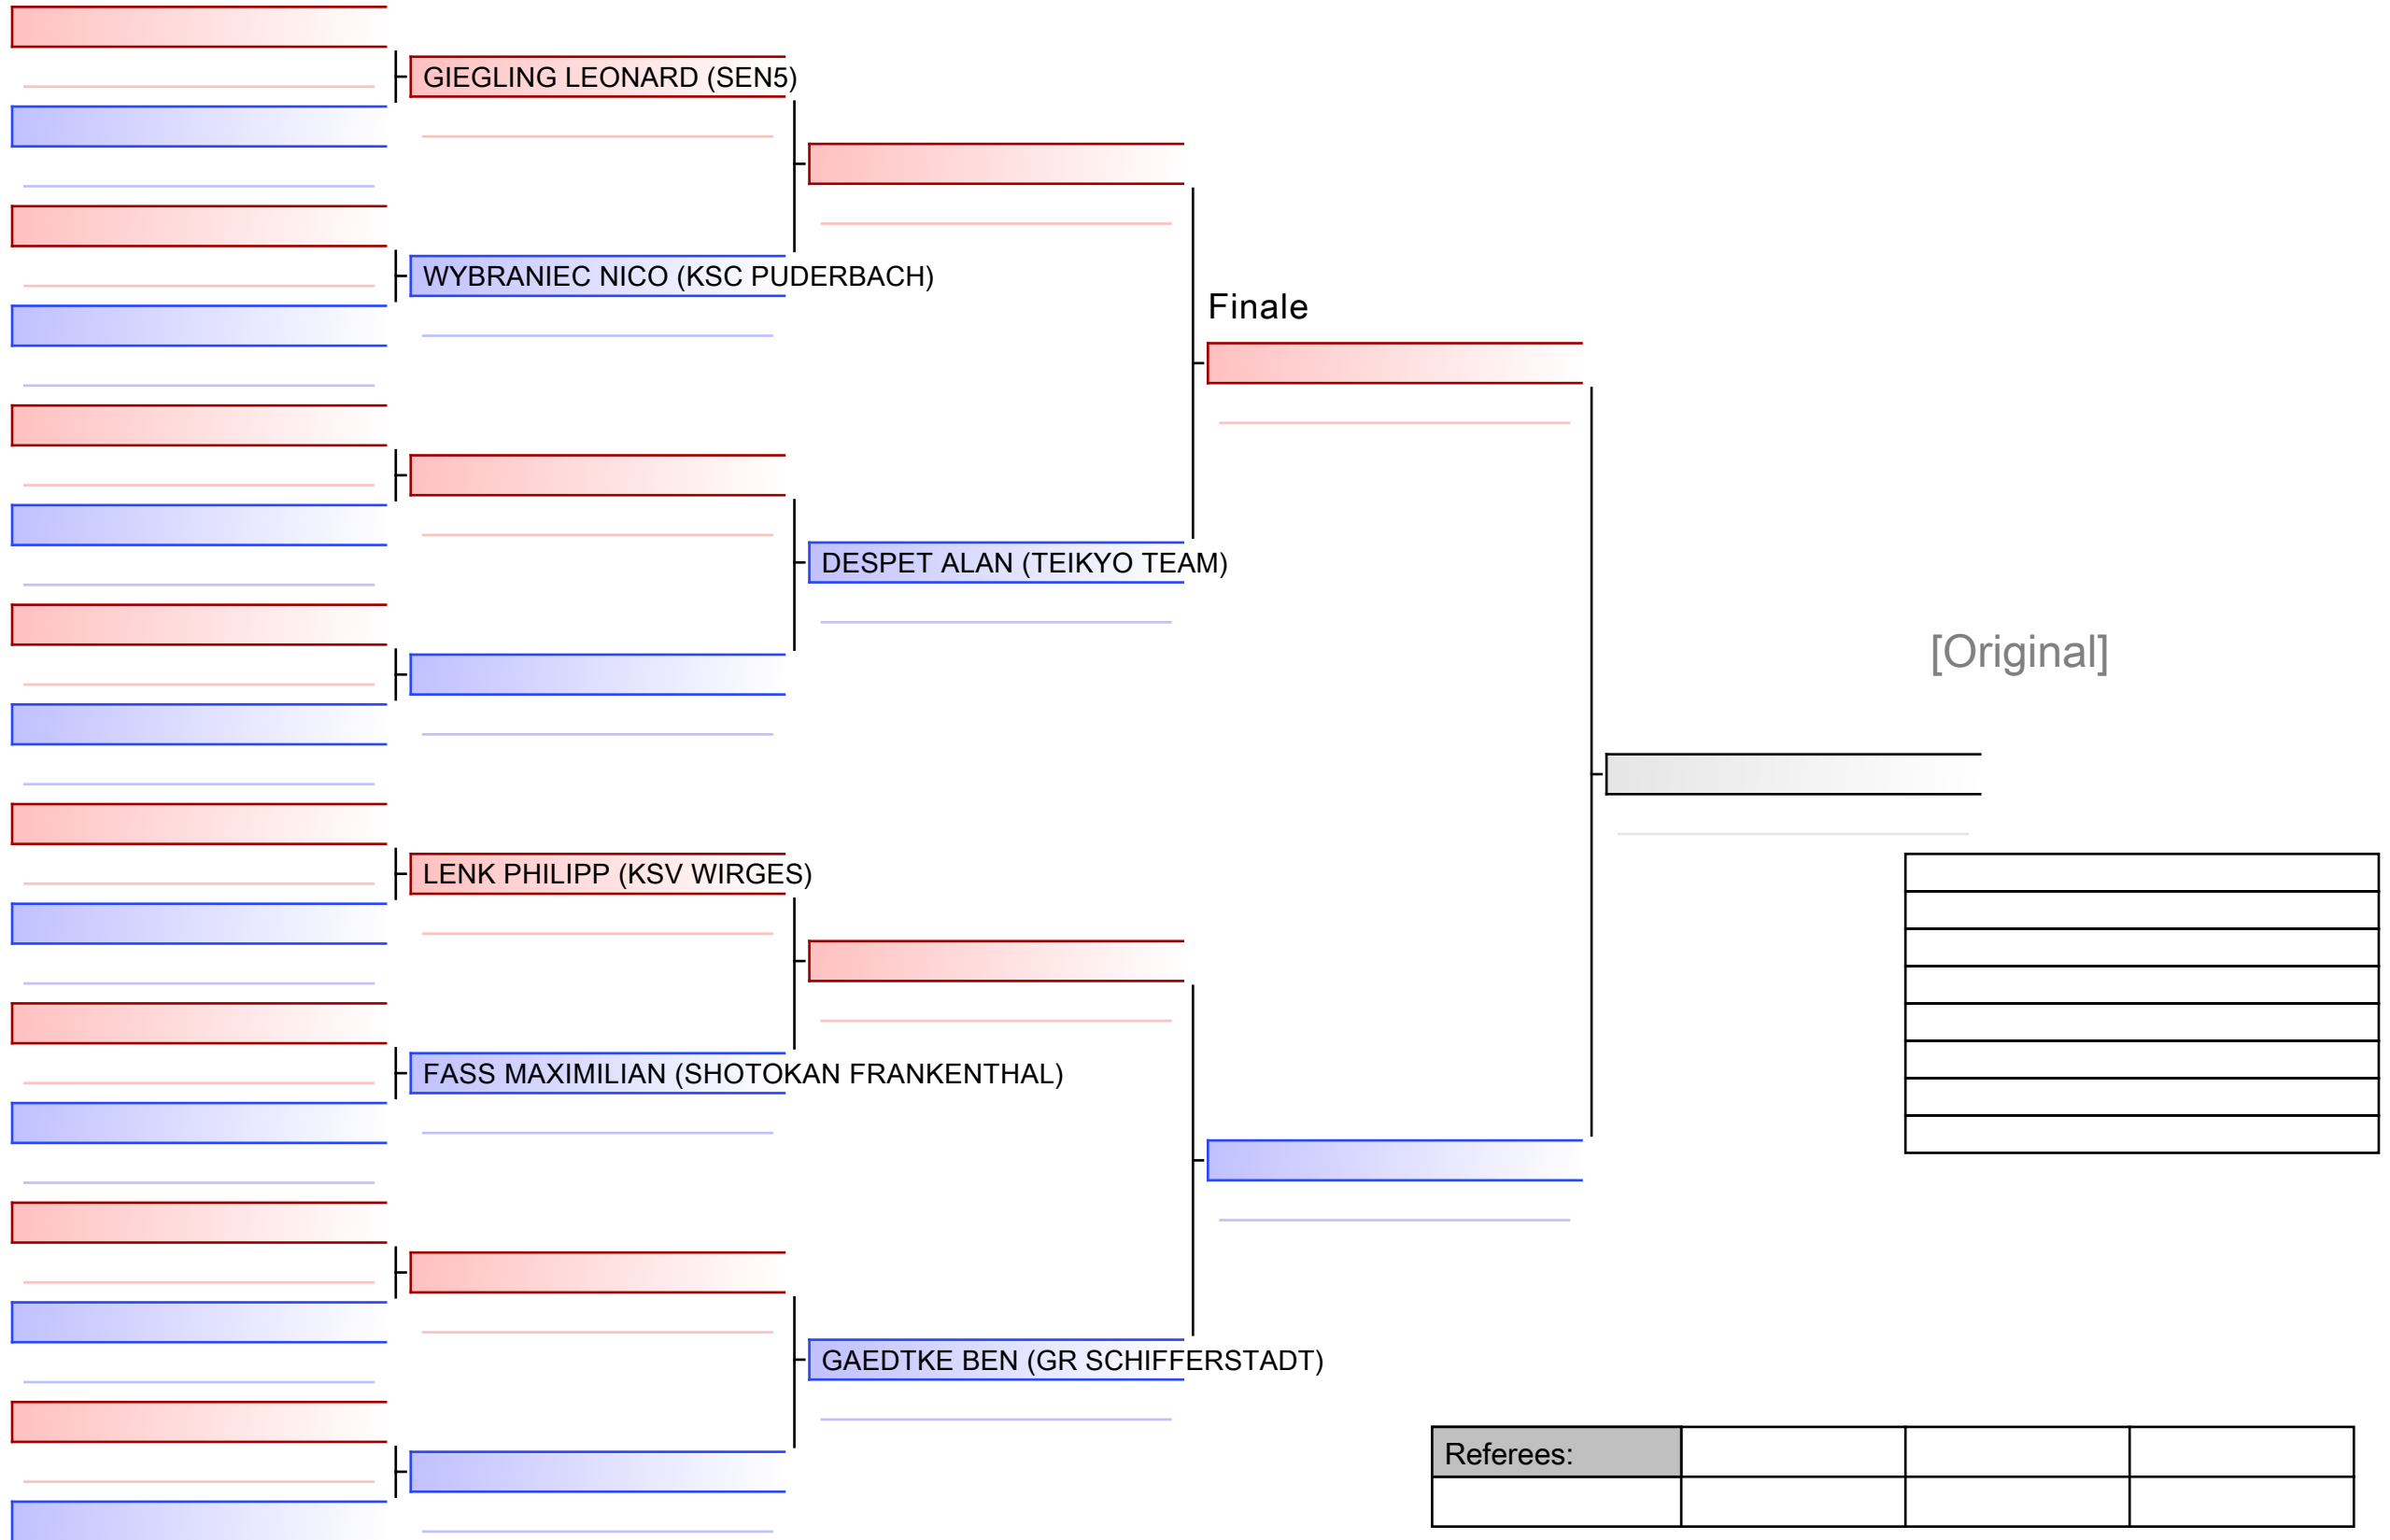

Schüler B - U12 - Kumite Einzel männlich +38 kg

RKV-Landesmeisterschaften Kinder u. Schüler Rheinland-Pfalz in Landau, Schneiderstraße 69, 76829 Landau, GER

2023-05-13

Tatami
3 17:15

Pool
1/1