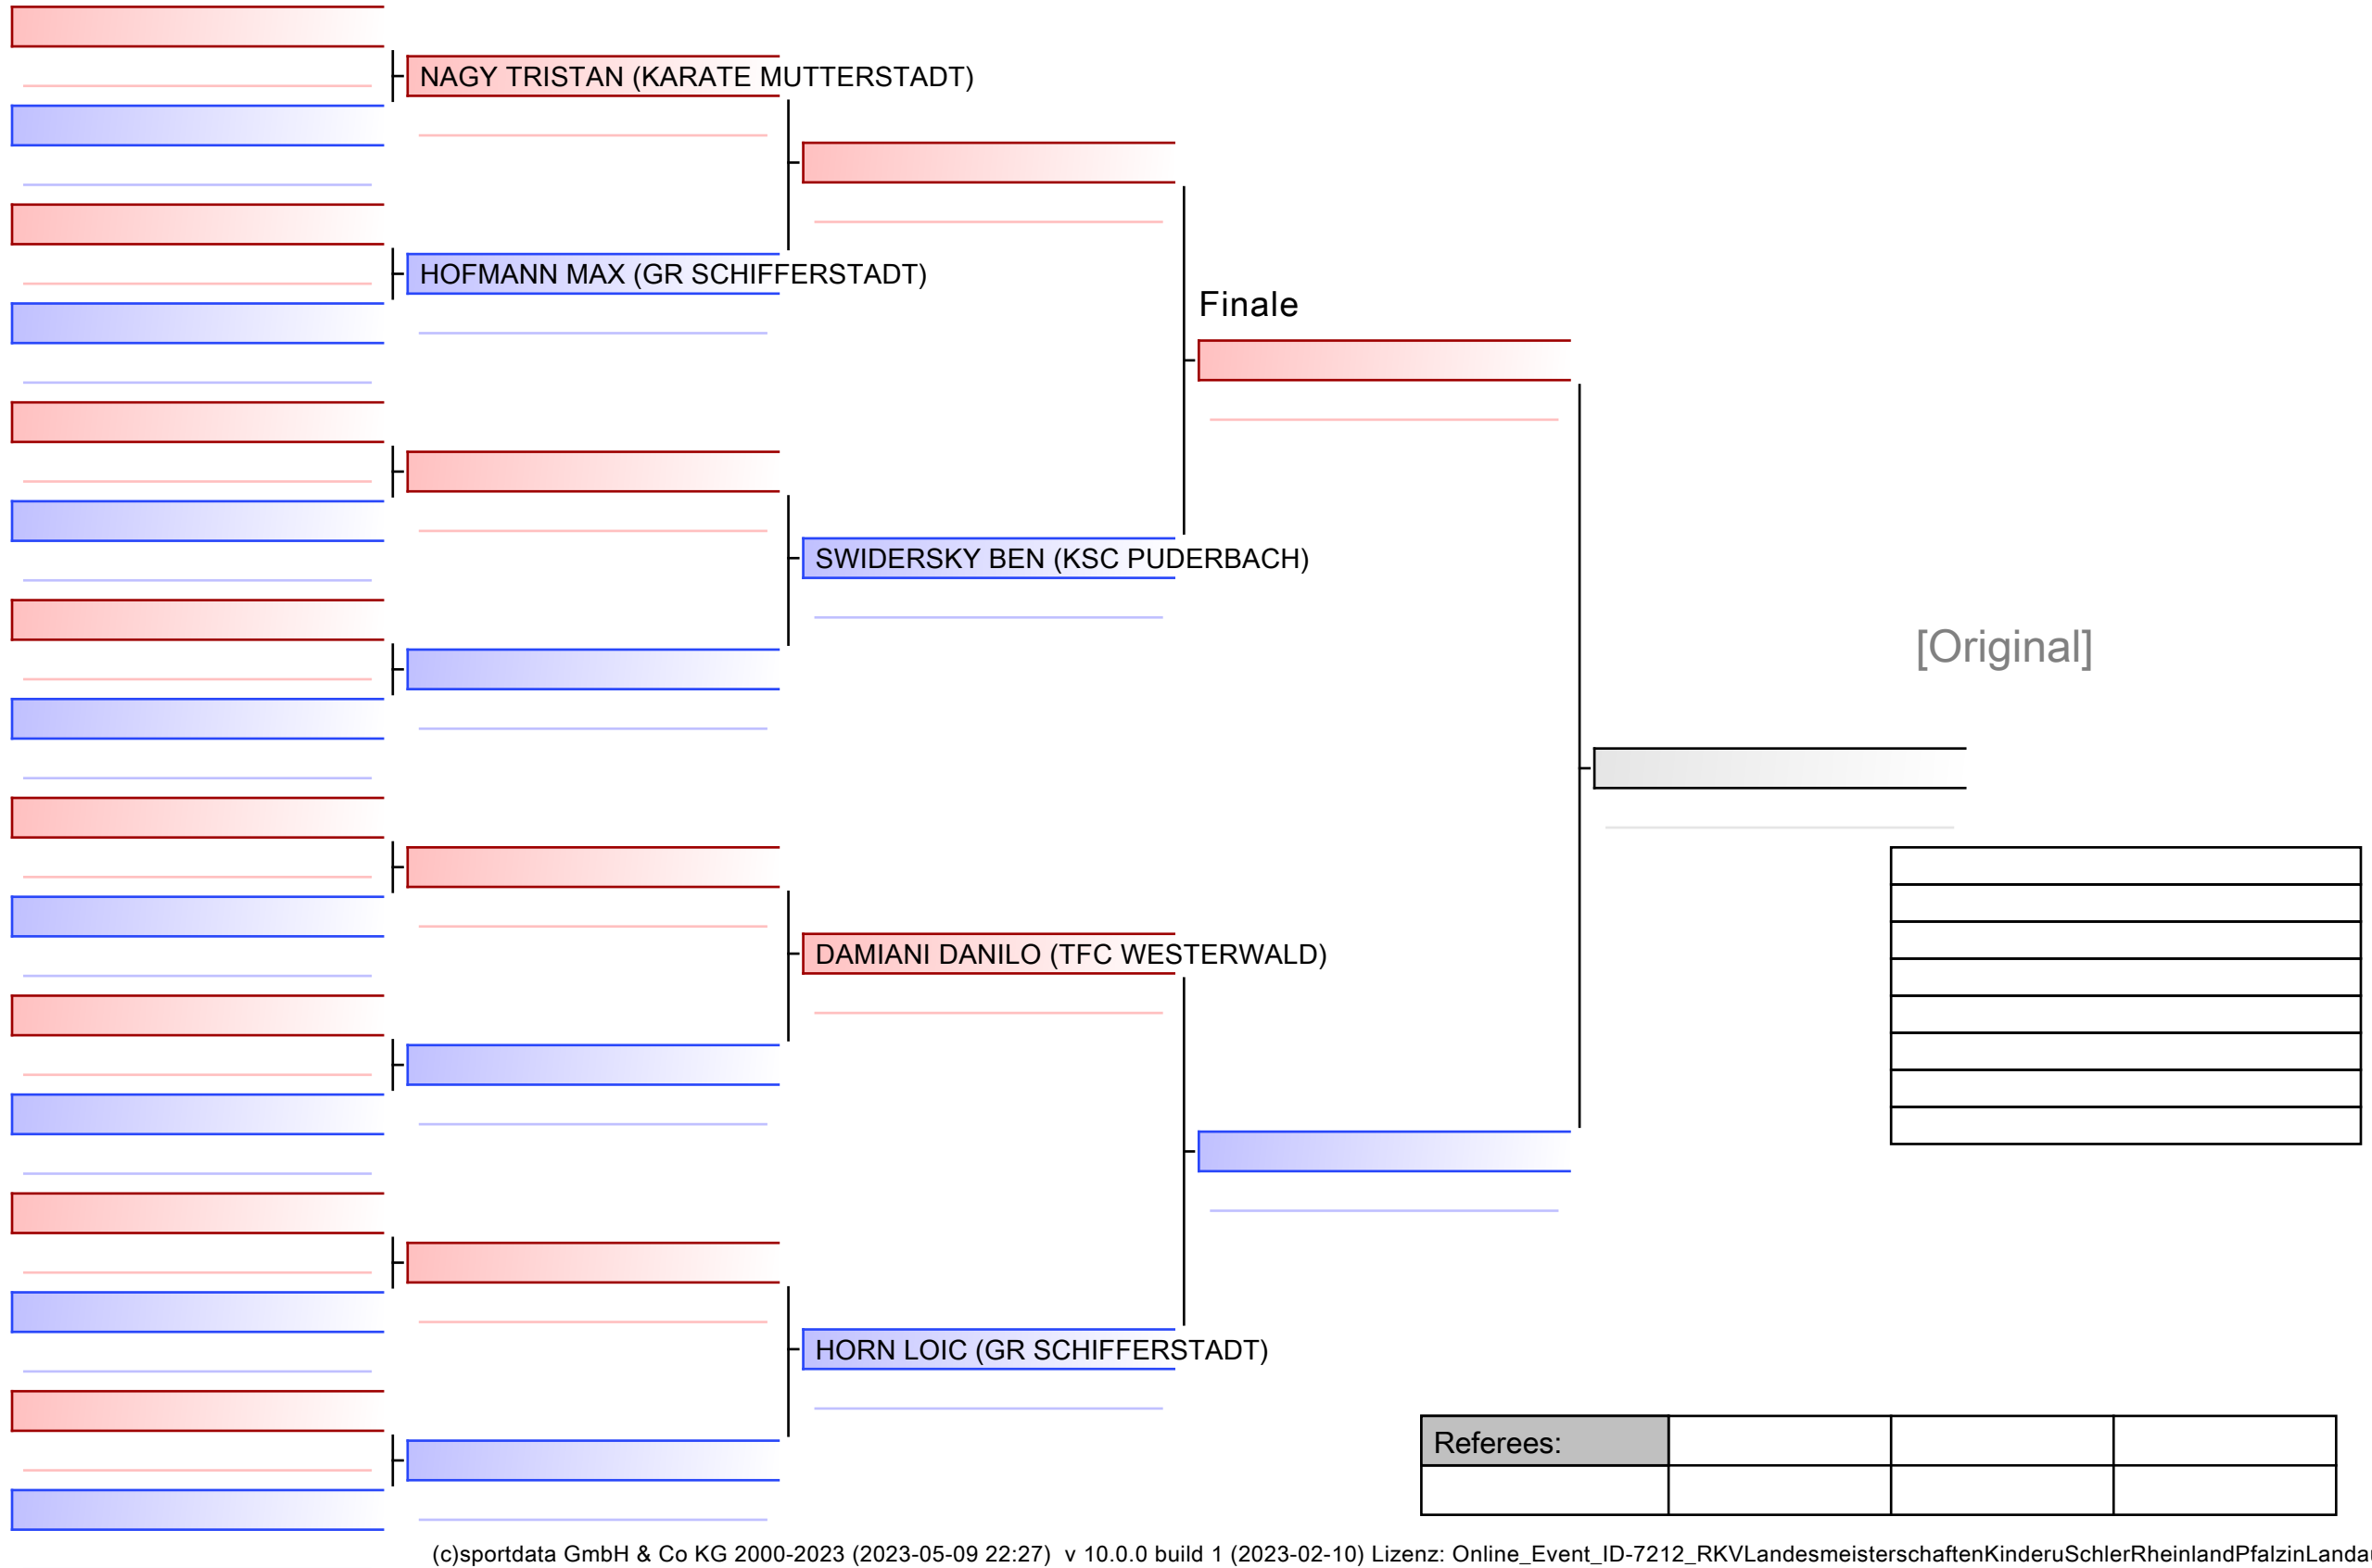

SCHÜLER A - U14 - KUMITE EINZEL MÄNNLICH -40/-45 KG

RKV-Landesmeisterschaften Kinder u. Schüler Rheinland-Pfalz in Landau, Schneiderstraße 69, 76829 Landau, GER

2023-05-13

Tatami
4 16:00

Pool
1/1