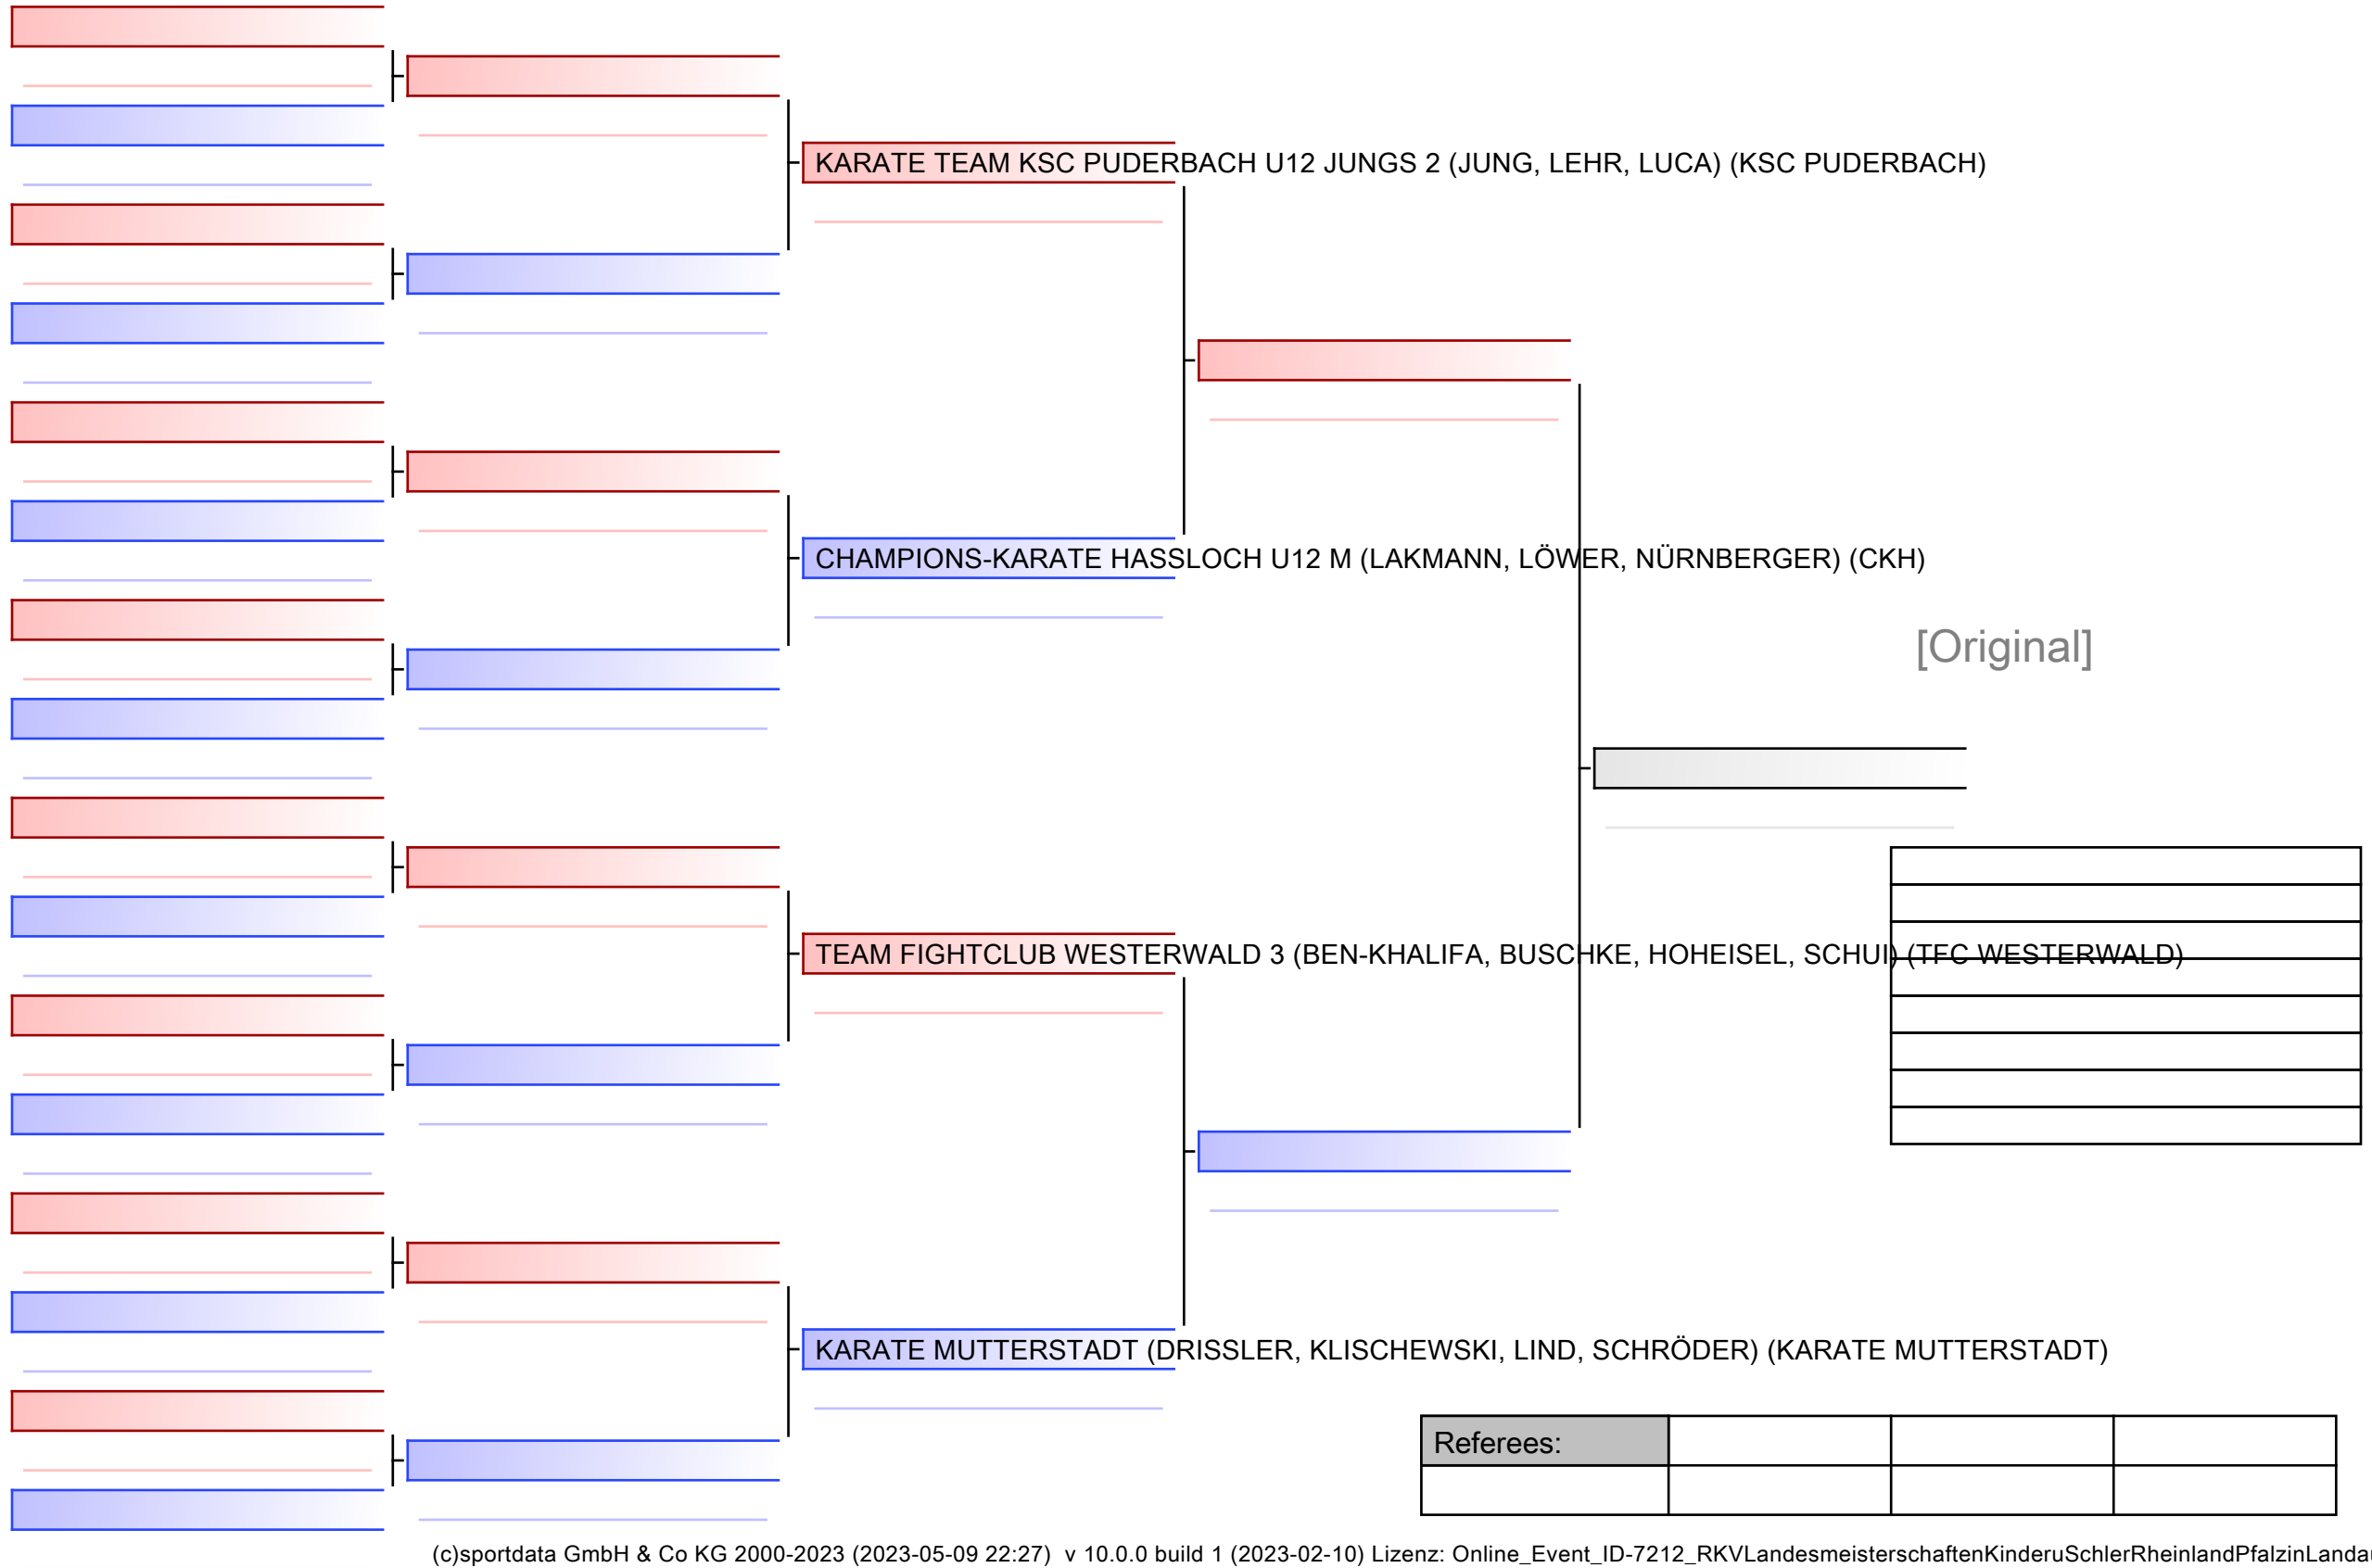

# Schüler B - U12 - Kumite Team männlich

RKV-Landesmeisterschaften Kinder u. Schüler Rheinland-Pfalz in Landau, Schneiderstraße 69, 76829 Landau, GER

2023-05-13

Tatami  
2 18:20

Pool  
1/2