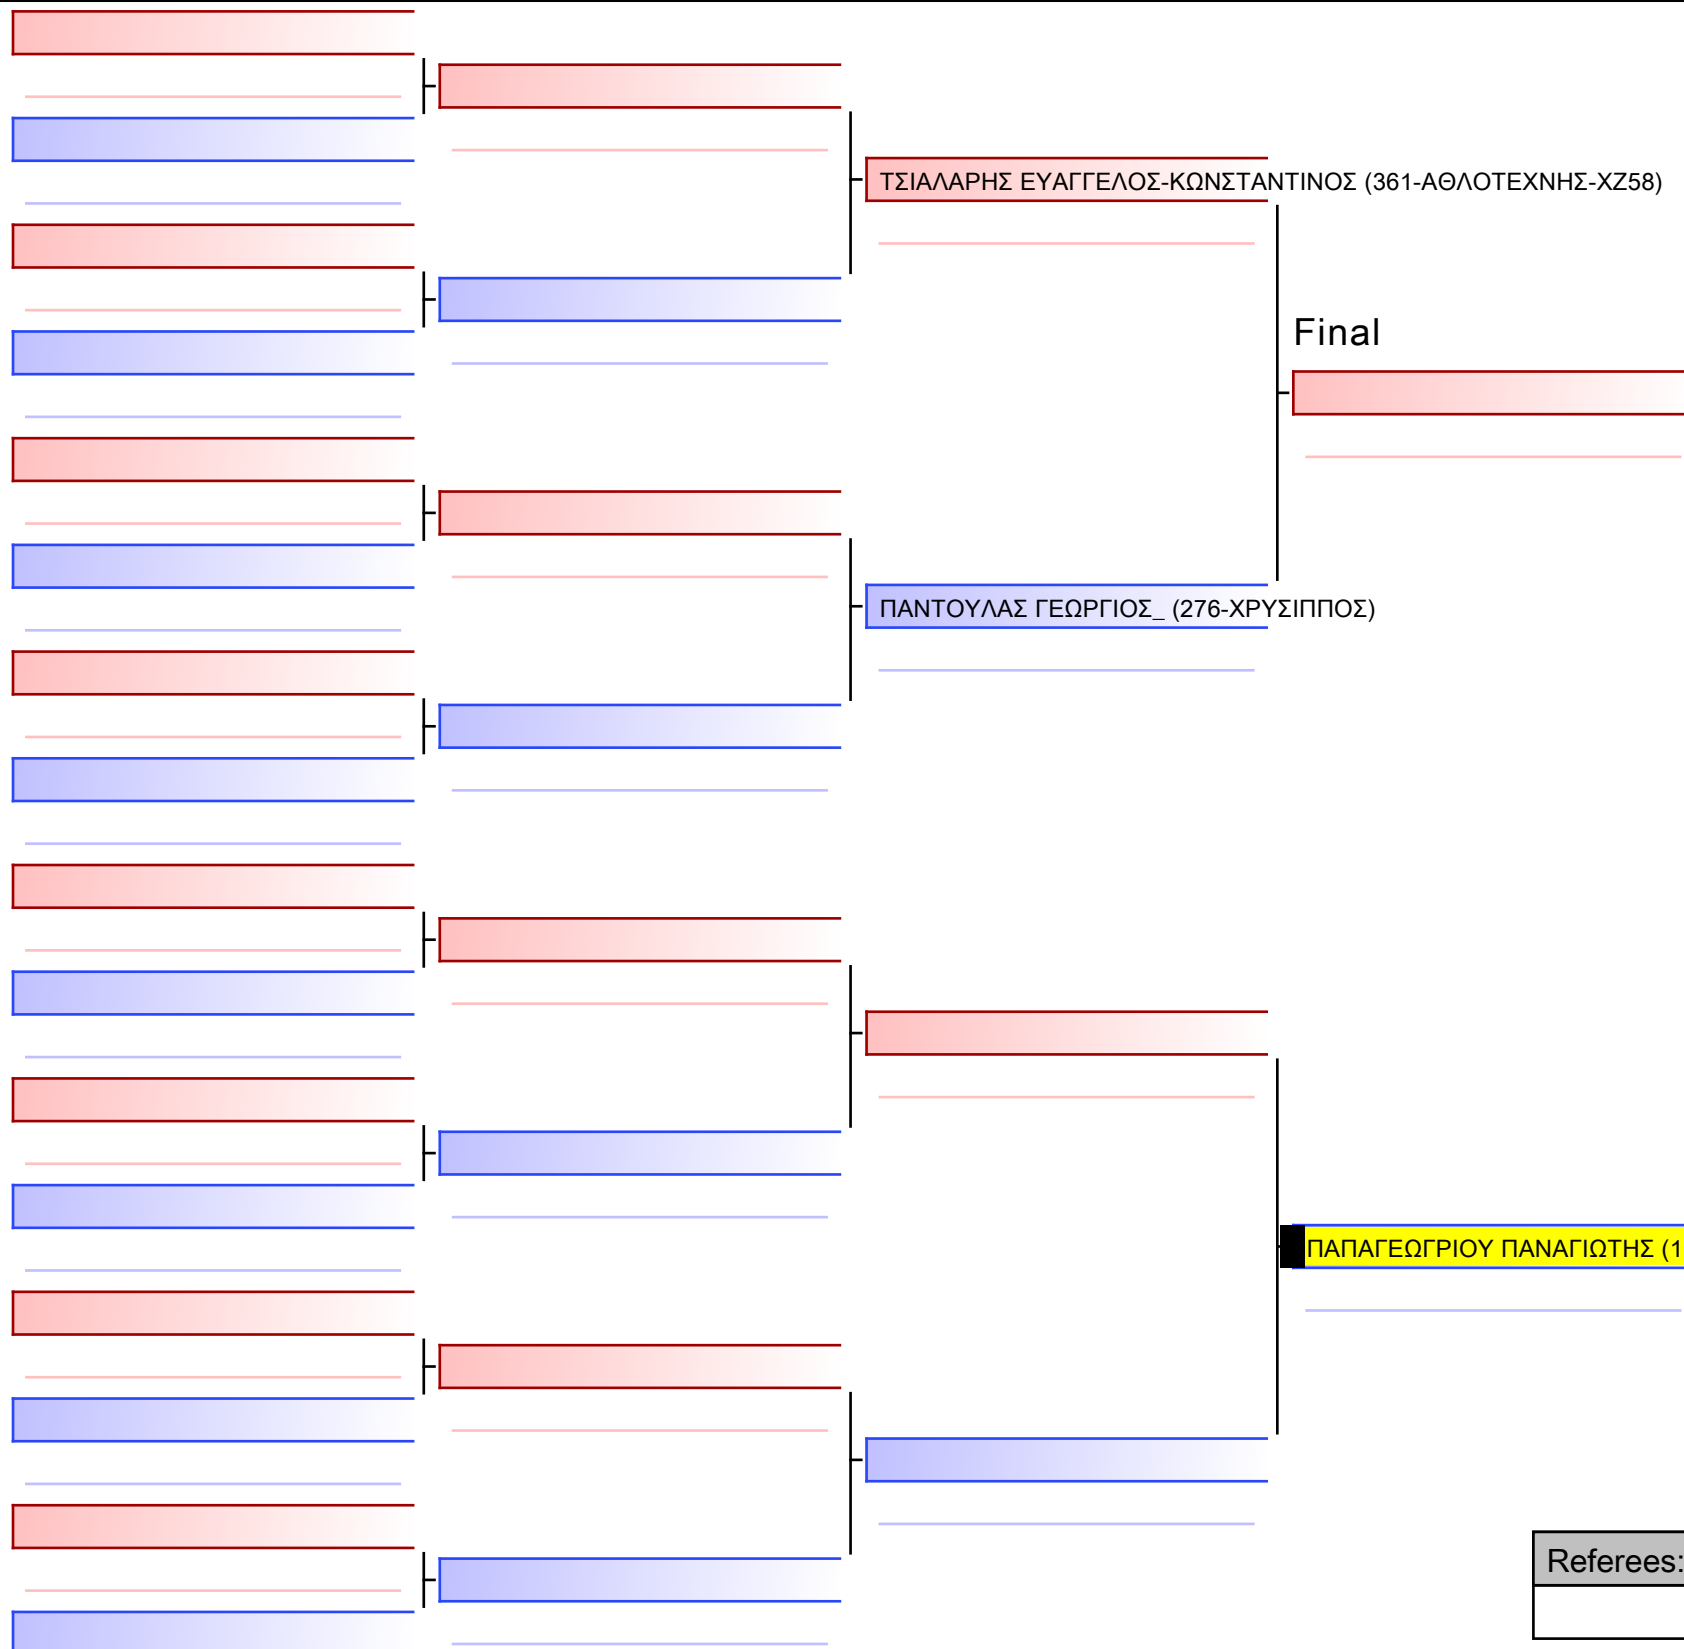

Final

ΧΑΡΑΛΑΜΠΟΣ_ΝΕΚΤΑΡΙΟΣ ΝΙΝΗΣ (059-ΠΟΛΥΜΑΧΩΝ-ΞΔ65)

ΚΑΚΑΛΙΟΥΡΑΣ ΙΩΑΝΝΗΣ (169-ΜΥΡΜ ΣΤΥΛ-ΦΧ00)

[Original]

--

Referees:			

[Original]

Referees:			