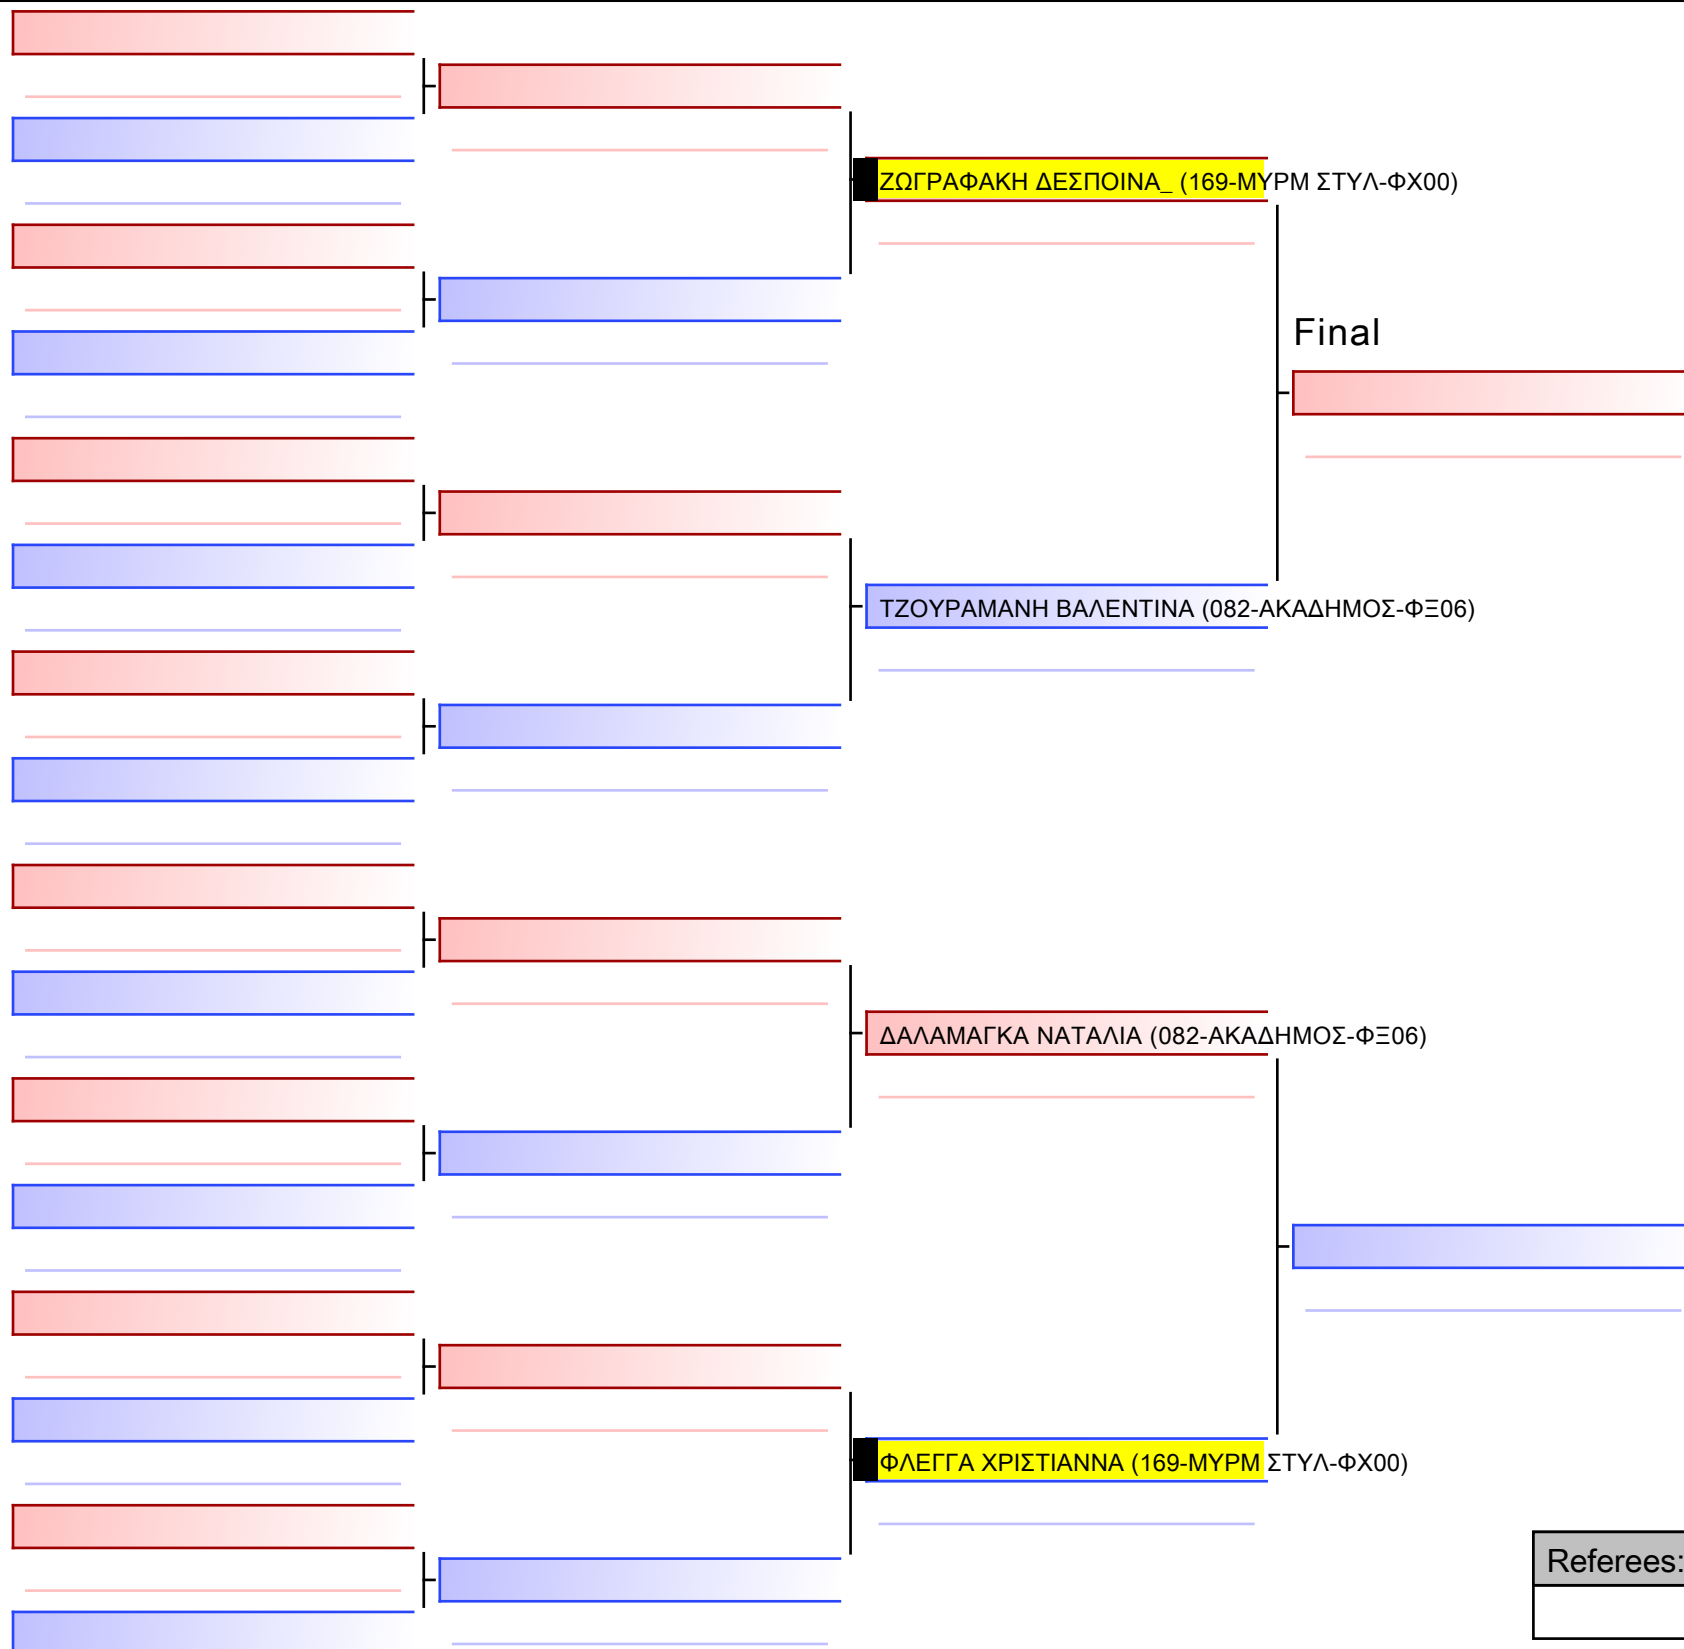

[Original]

Referees: