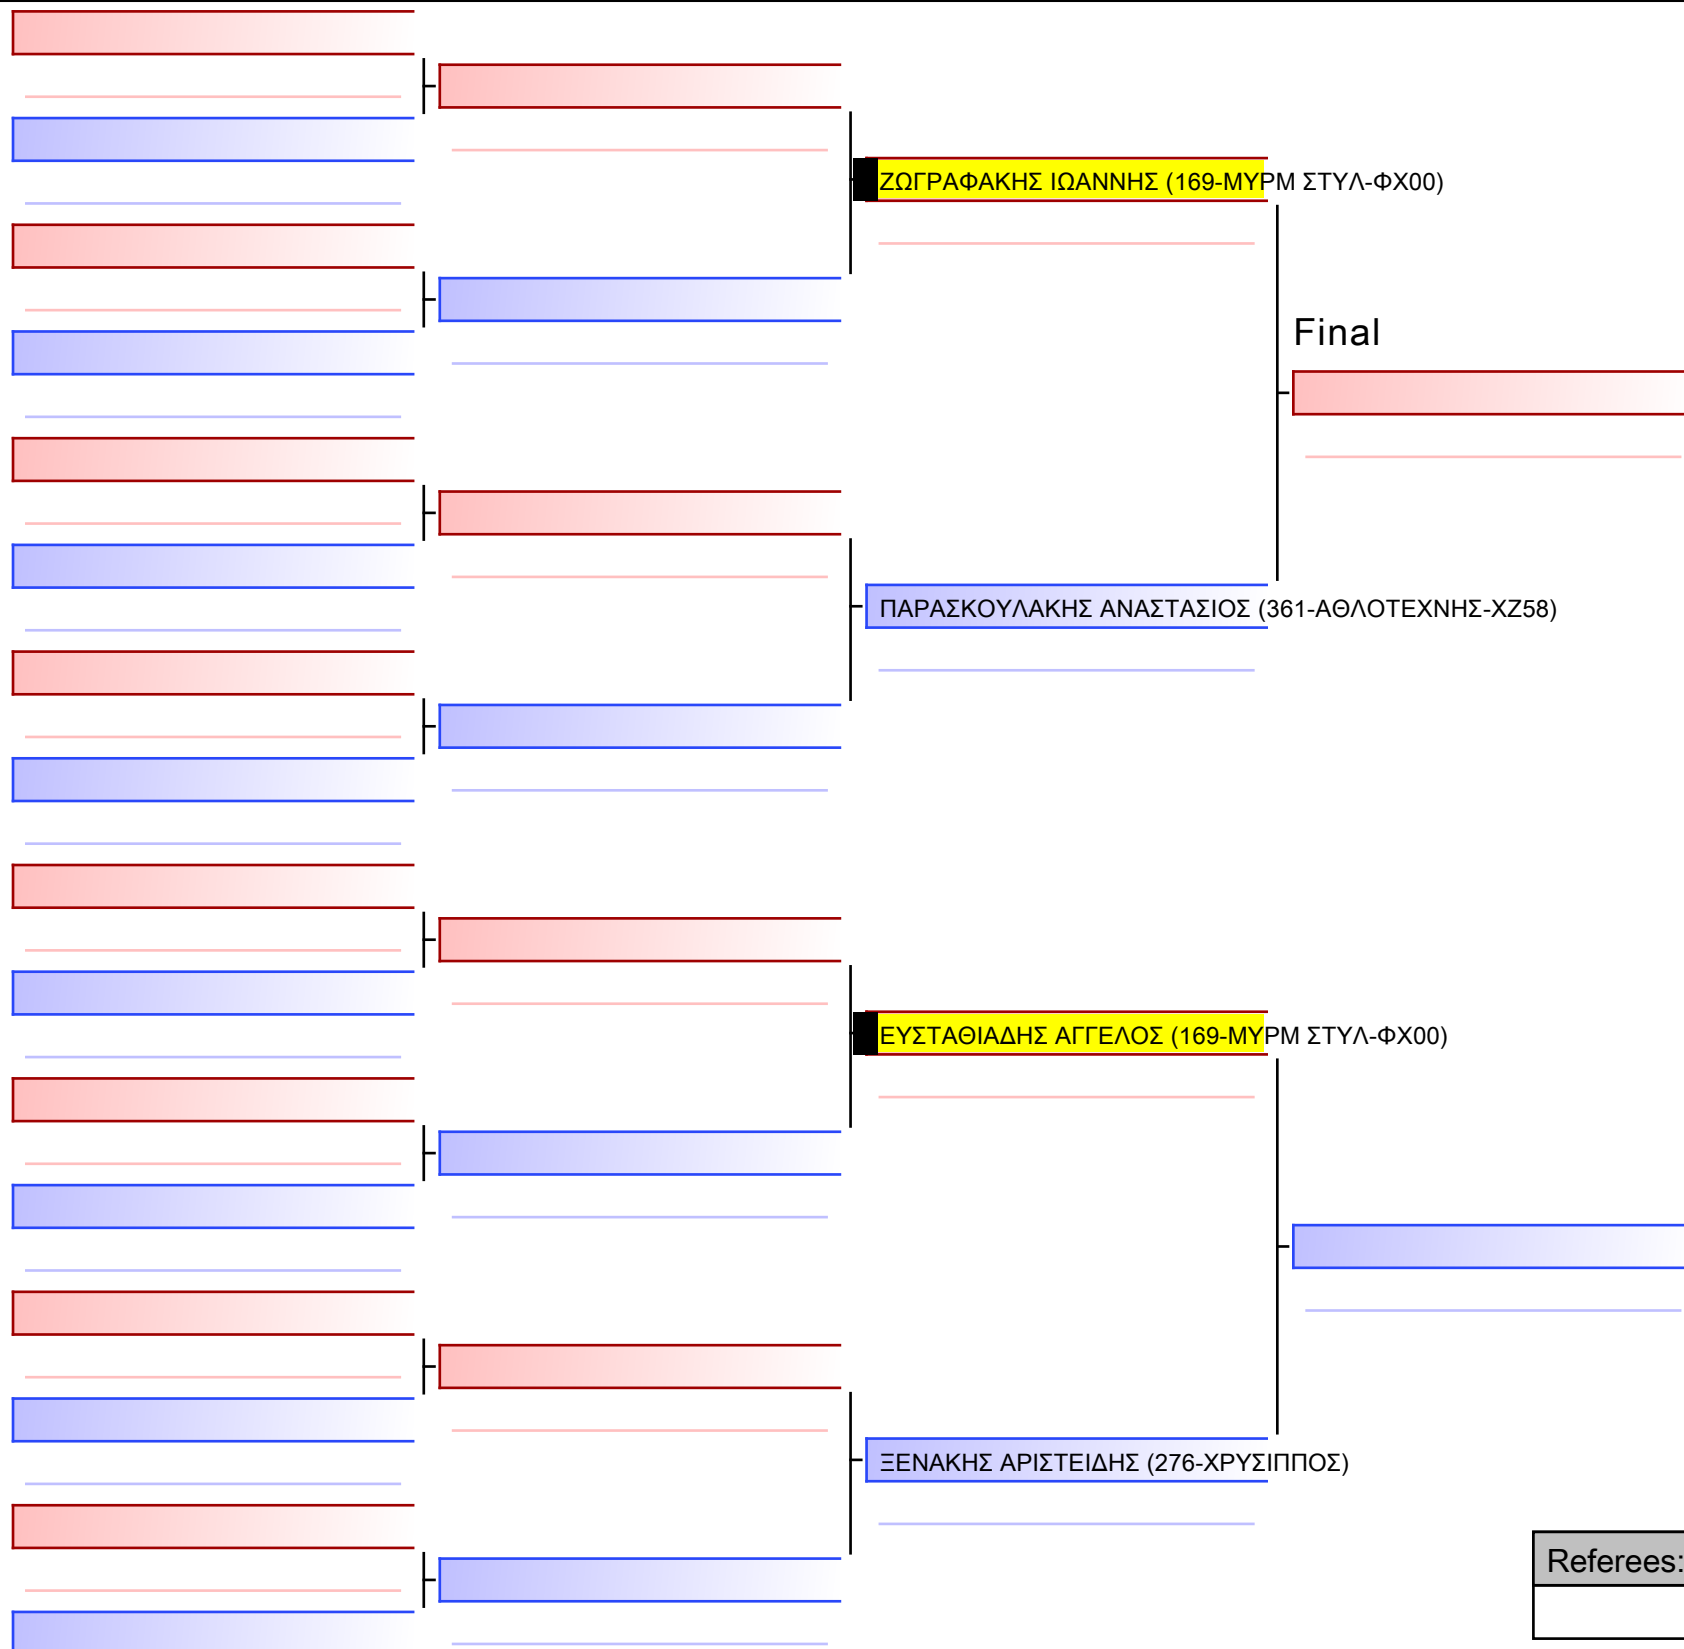

Referees:				

Final

ΚΑΤΣΙΜΙΧΑΣ ΝΙΚΟΛΑΟΣ-ΕΚΤΩΡΑΣ (015-ΠΥΞ ΛΑΞ-0Τ70)

ΓΕΩΡΓΑΚΟΠΟΥΛΟΣ ΠΑΝΑΓΙΩΤΗΣ (169-ΜΥΡΜ ΣΤΥΛ-ΦΧ00)

[Original]

--

Referees:			

[Original]