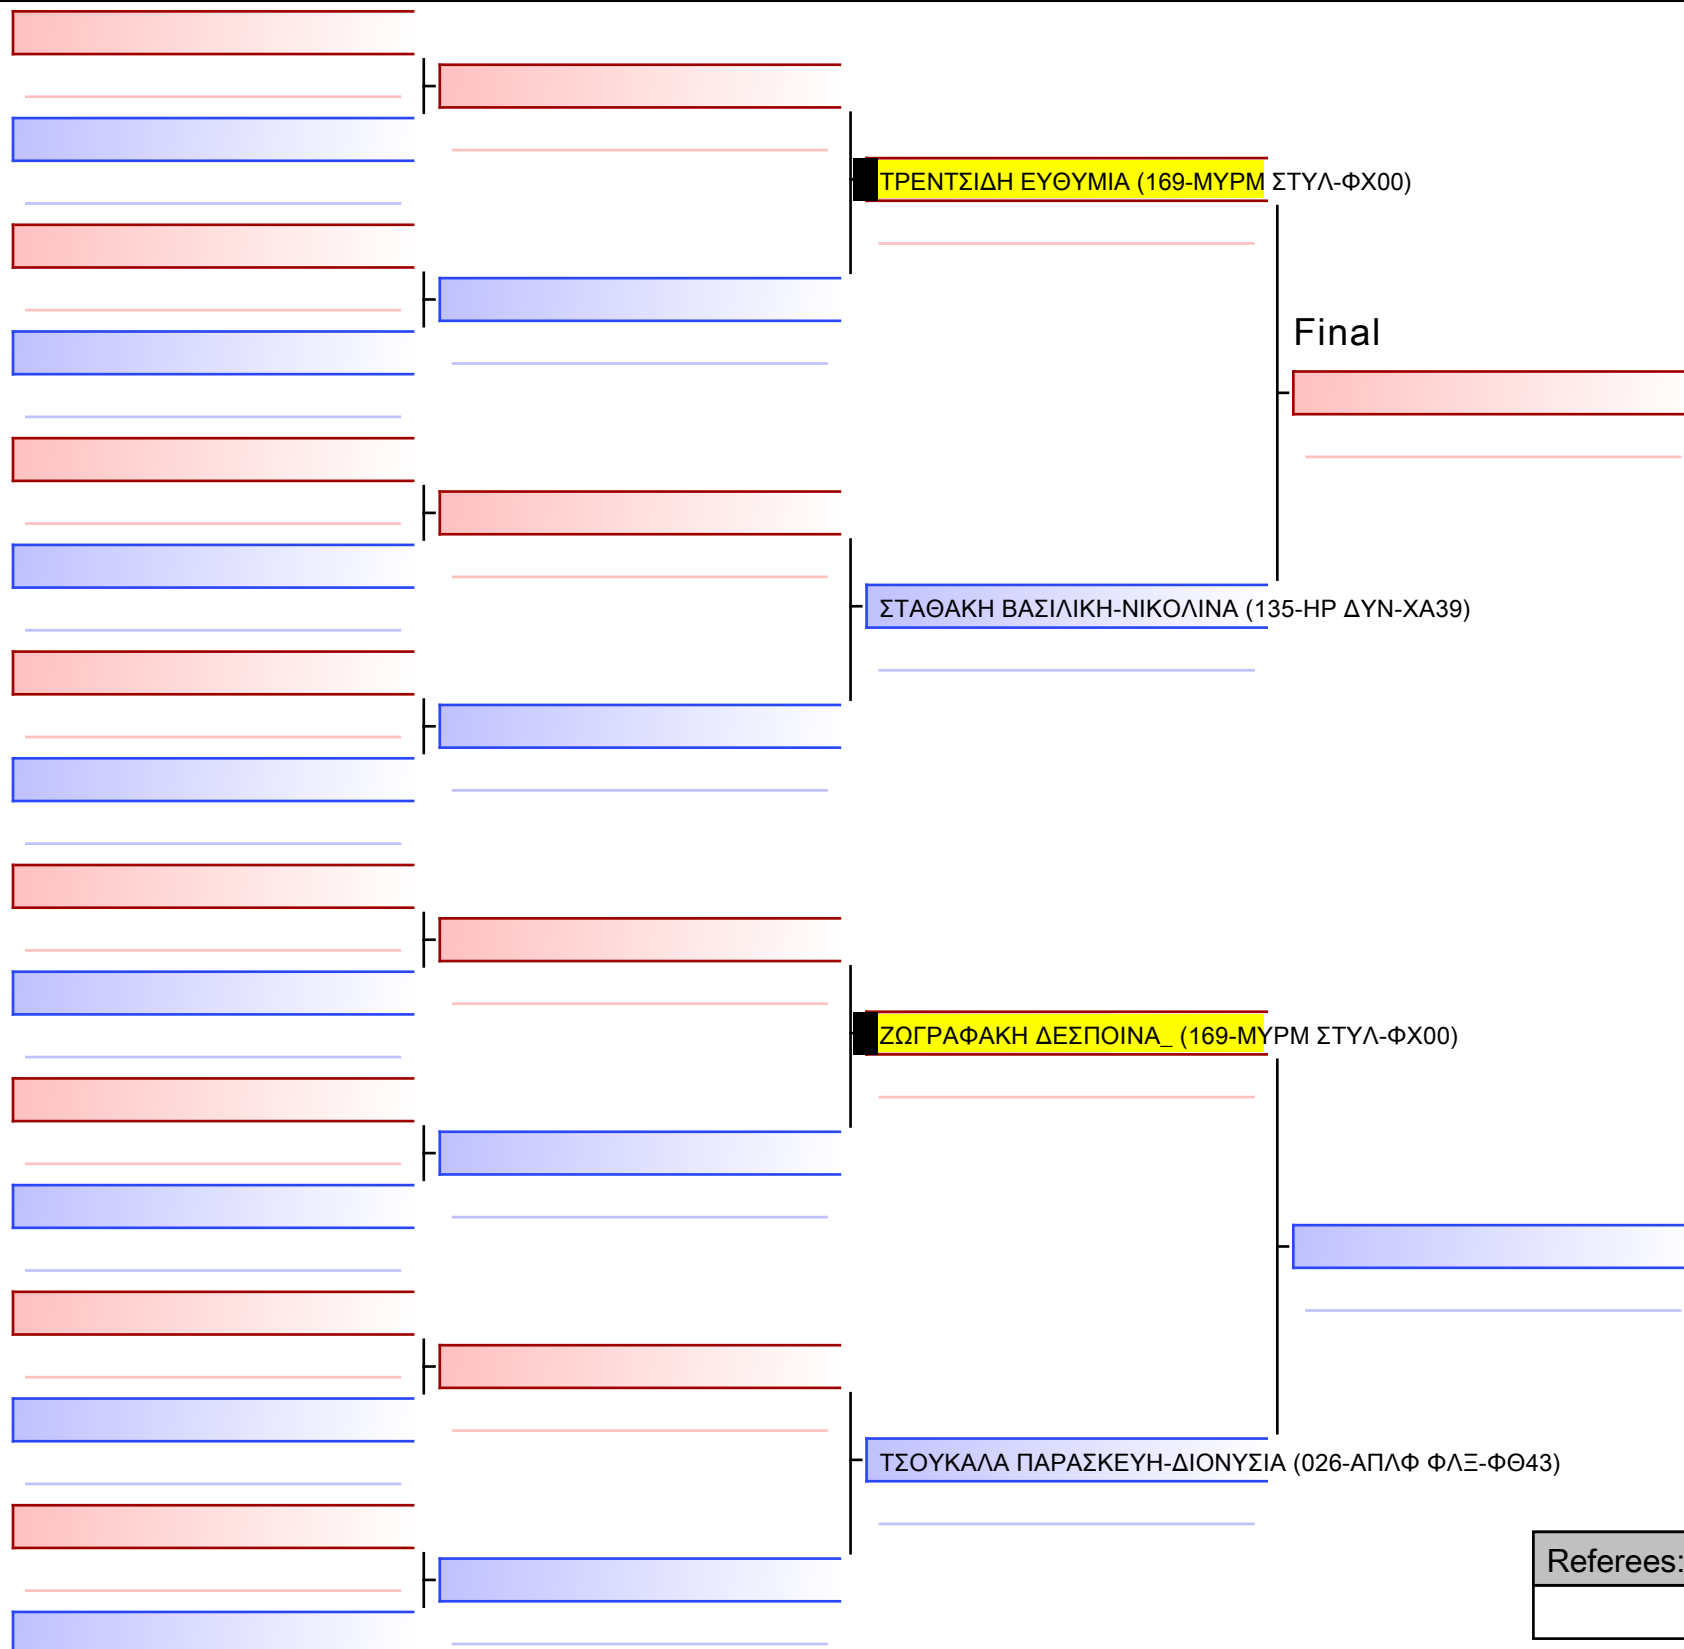

[Original]

Referees:			

[Original]

Referees:			

Final

ΚΑΚΑΛΙΟΥΡΑ ΕΙΡΗΝΗ (169-ΜΥΡΜ ΣΤΥΛ-ΦΧ00)

ΧΑΙΚΑΛΗ ΚΥΡΙΑΚΗ (026-ΑΠΛΦ ΦΛΞ-ΦΘ43)

[Original]