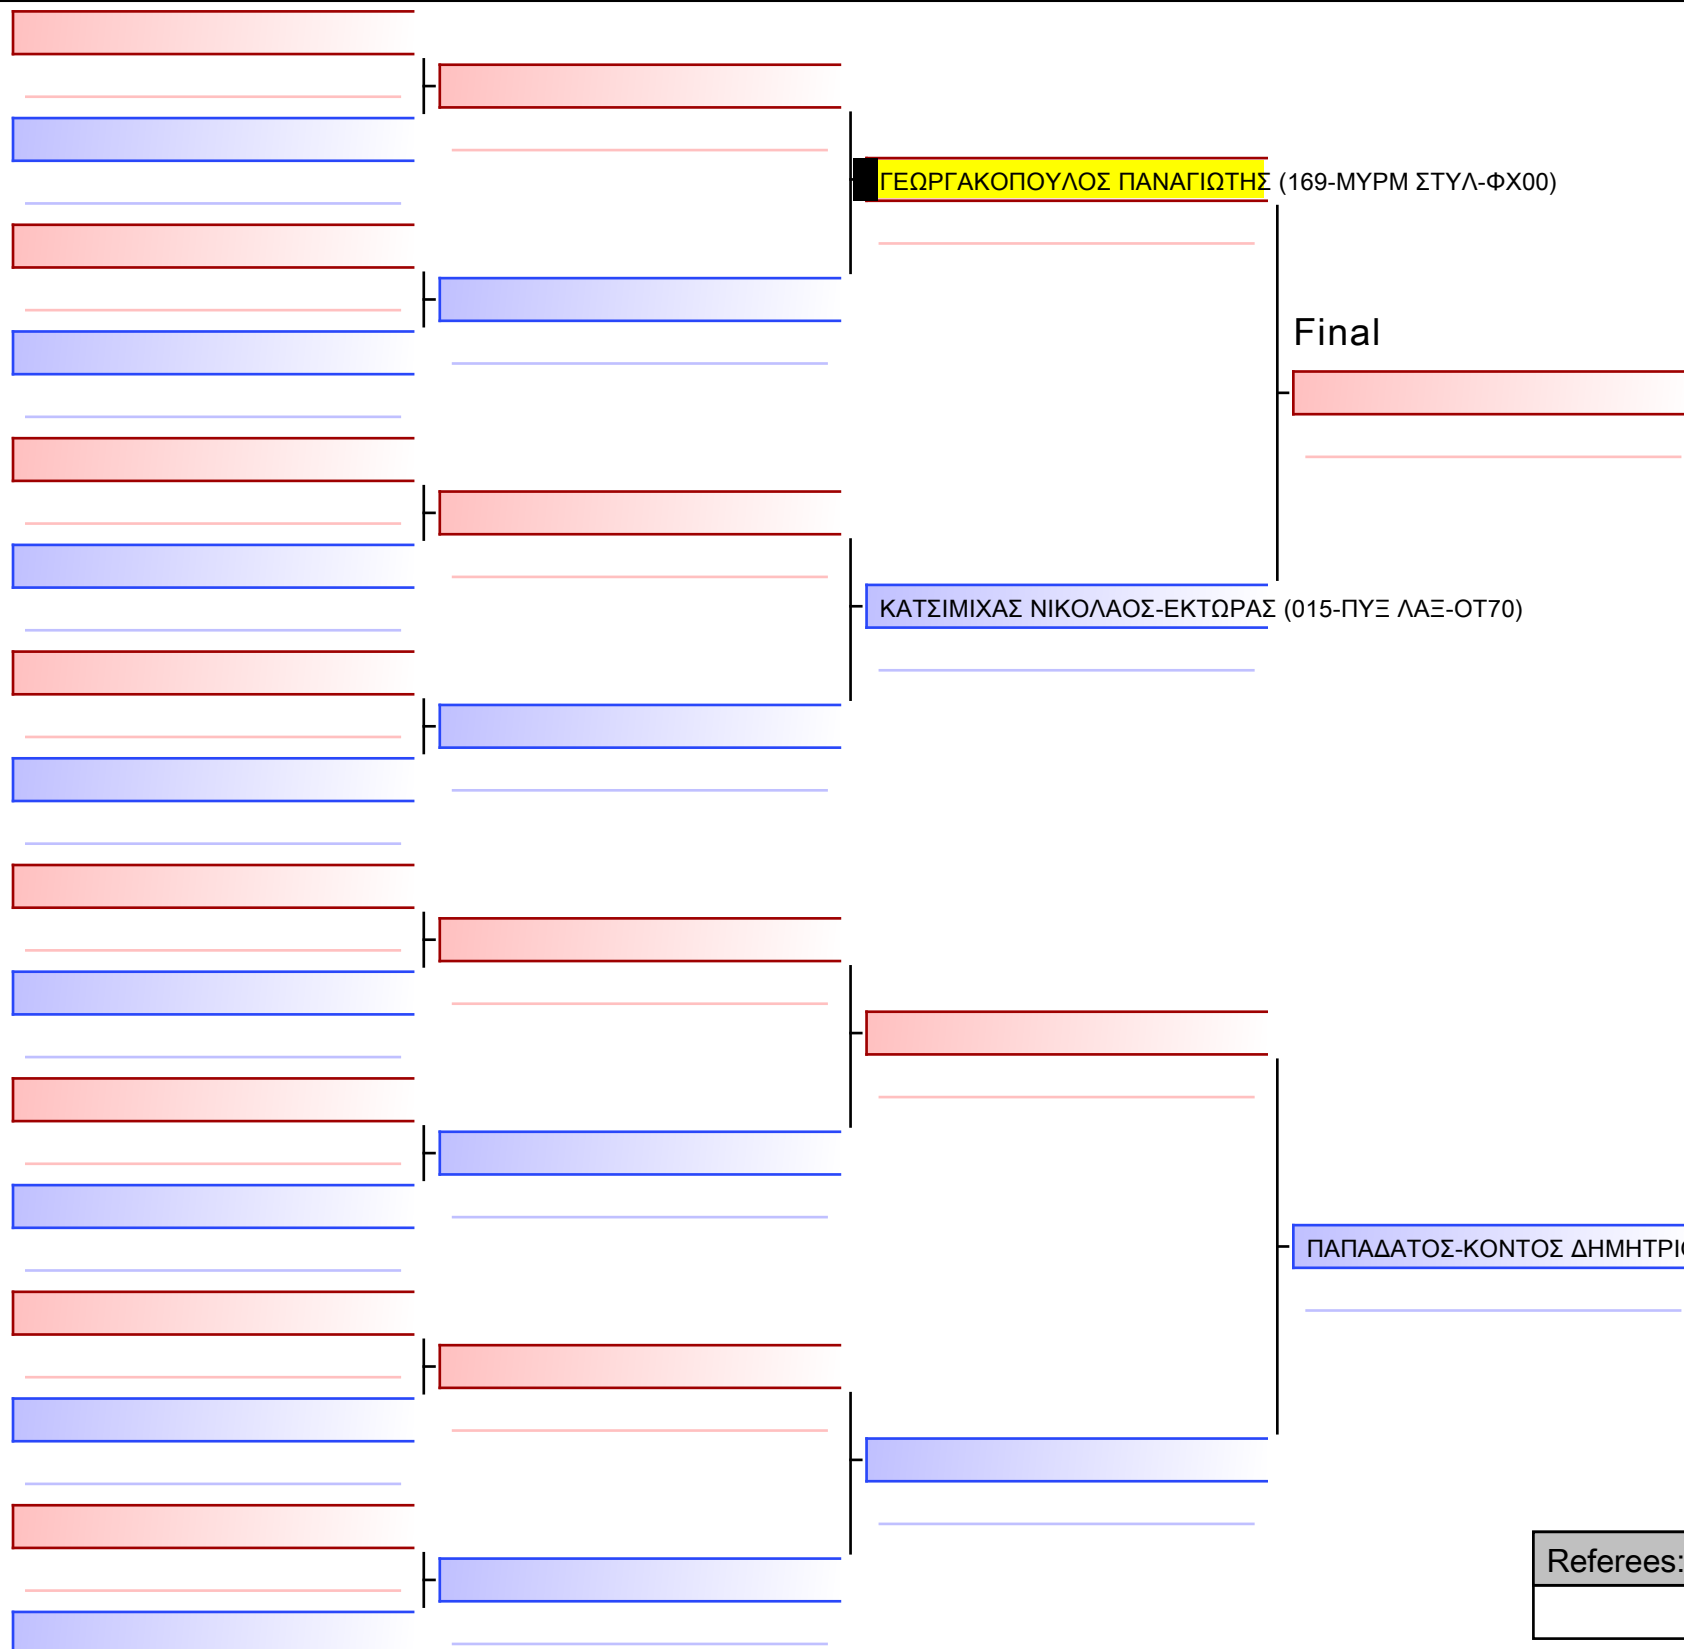

[Original]

Referees: