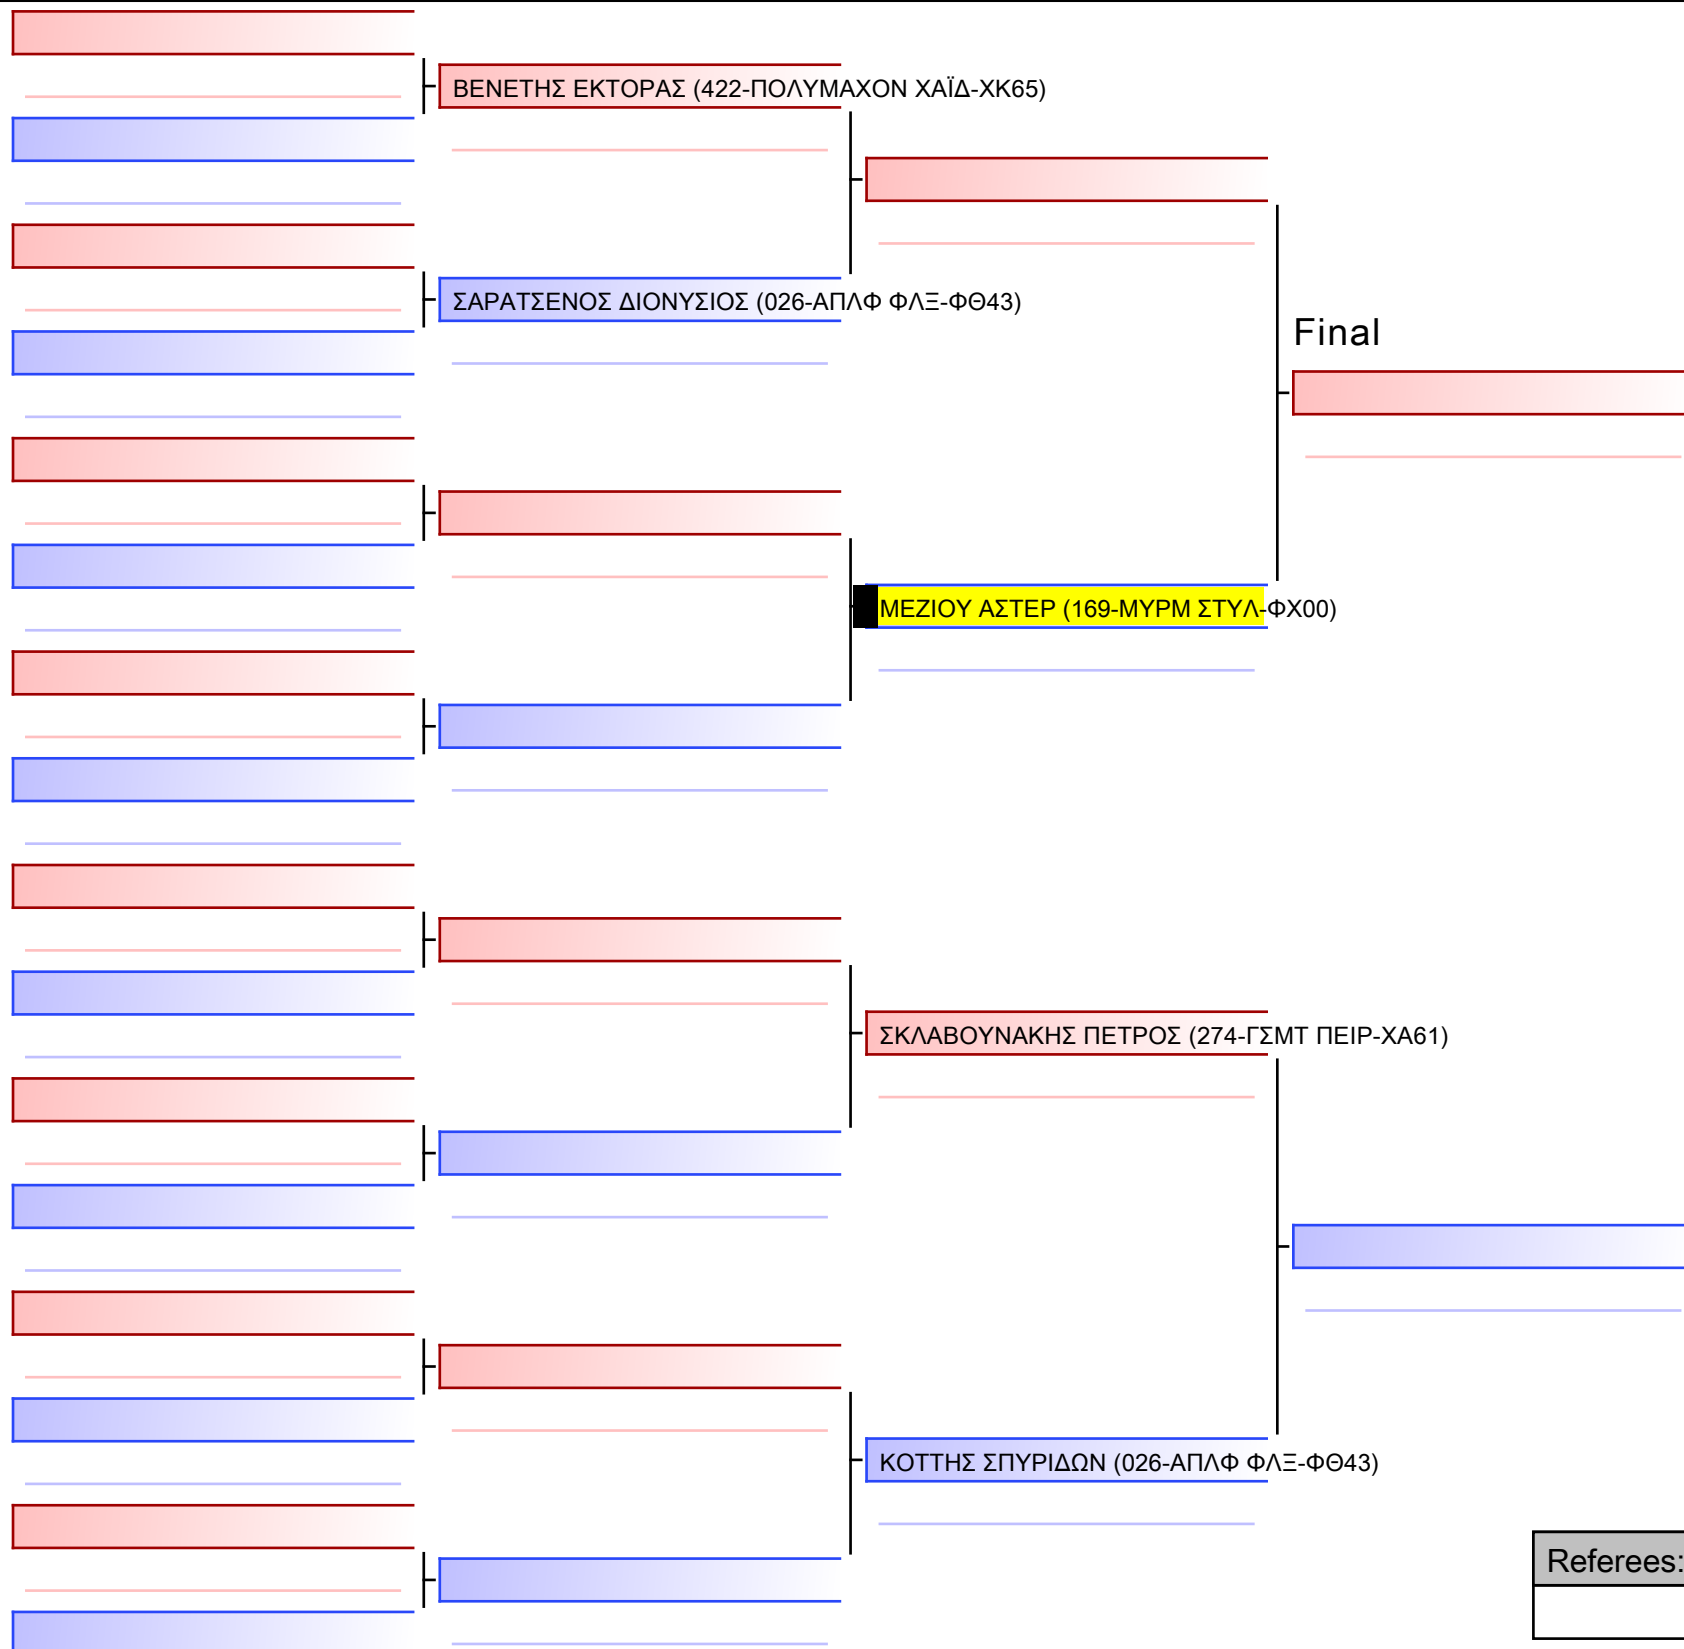

Final

ΧΑΡΑΛΑΜΠΟΣ_ΝΕΚΤΑΡΙΟΣ ΝΙΝΗΣ (059-ΠΟΛΥΜΑΧΩΝ-ΞΔ65)

ΚΑΚΑΛΙΟΥΡΑΣ ΙΩΑΝΝΗΣ (169-ΜΥΡΜ ΣΤΥΛ-ΦΧ00)

[Original]

--

Referees:			

[Original]

Referees:			