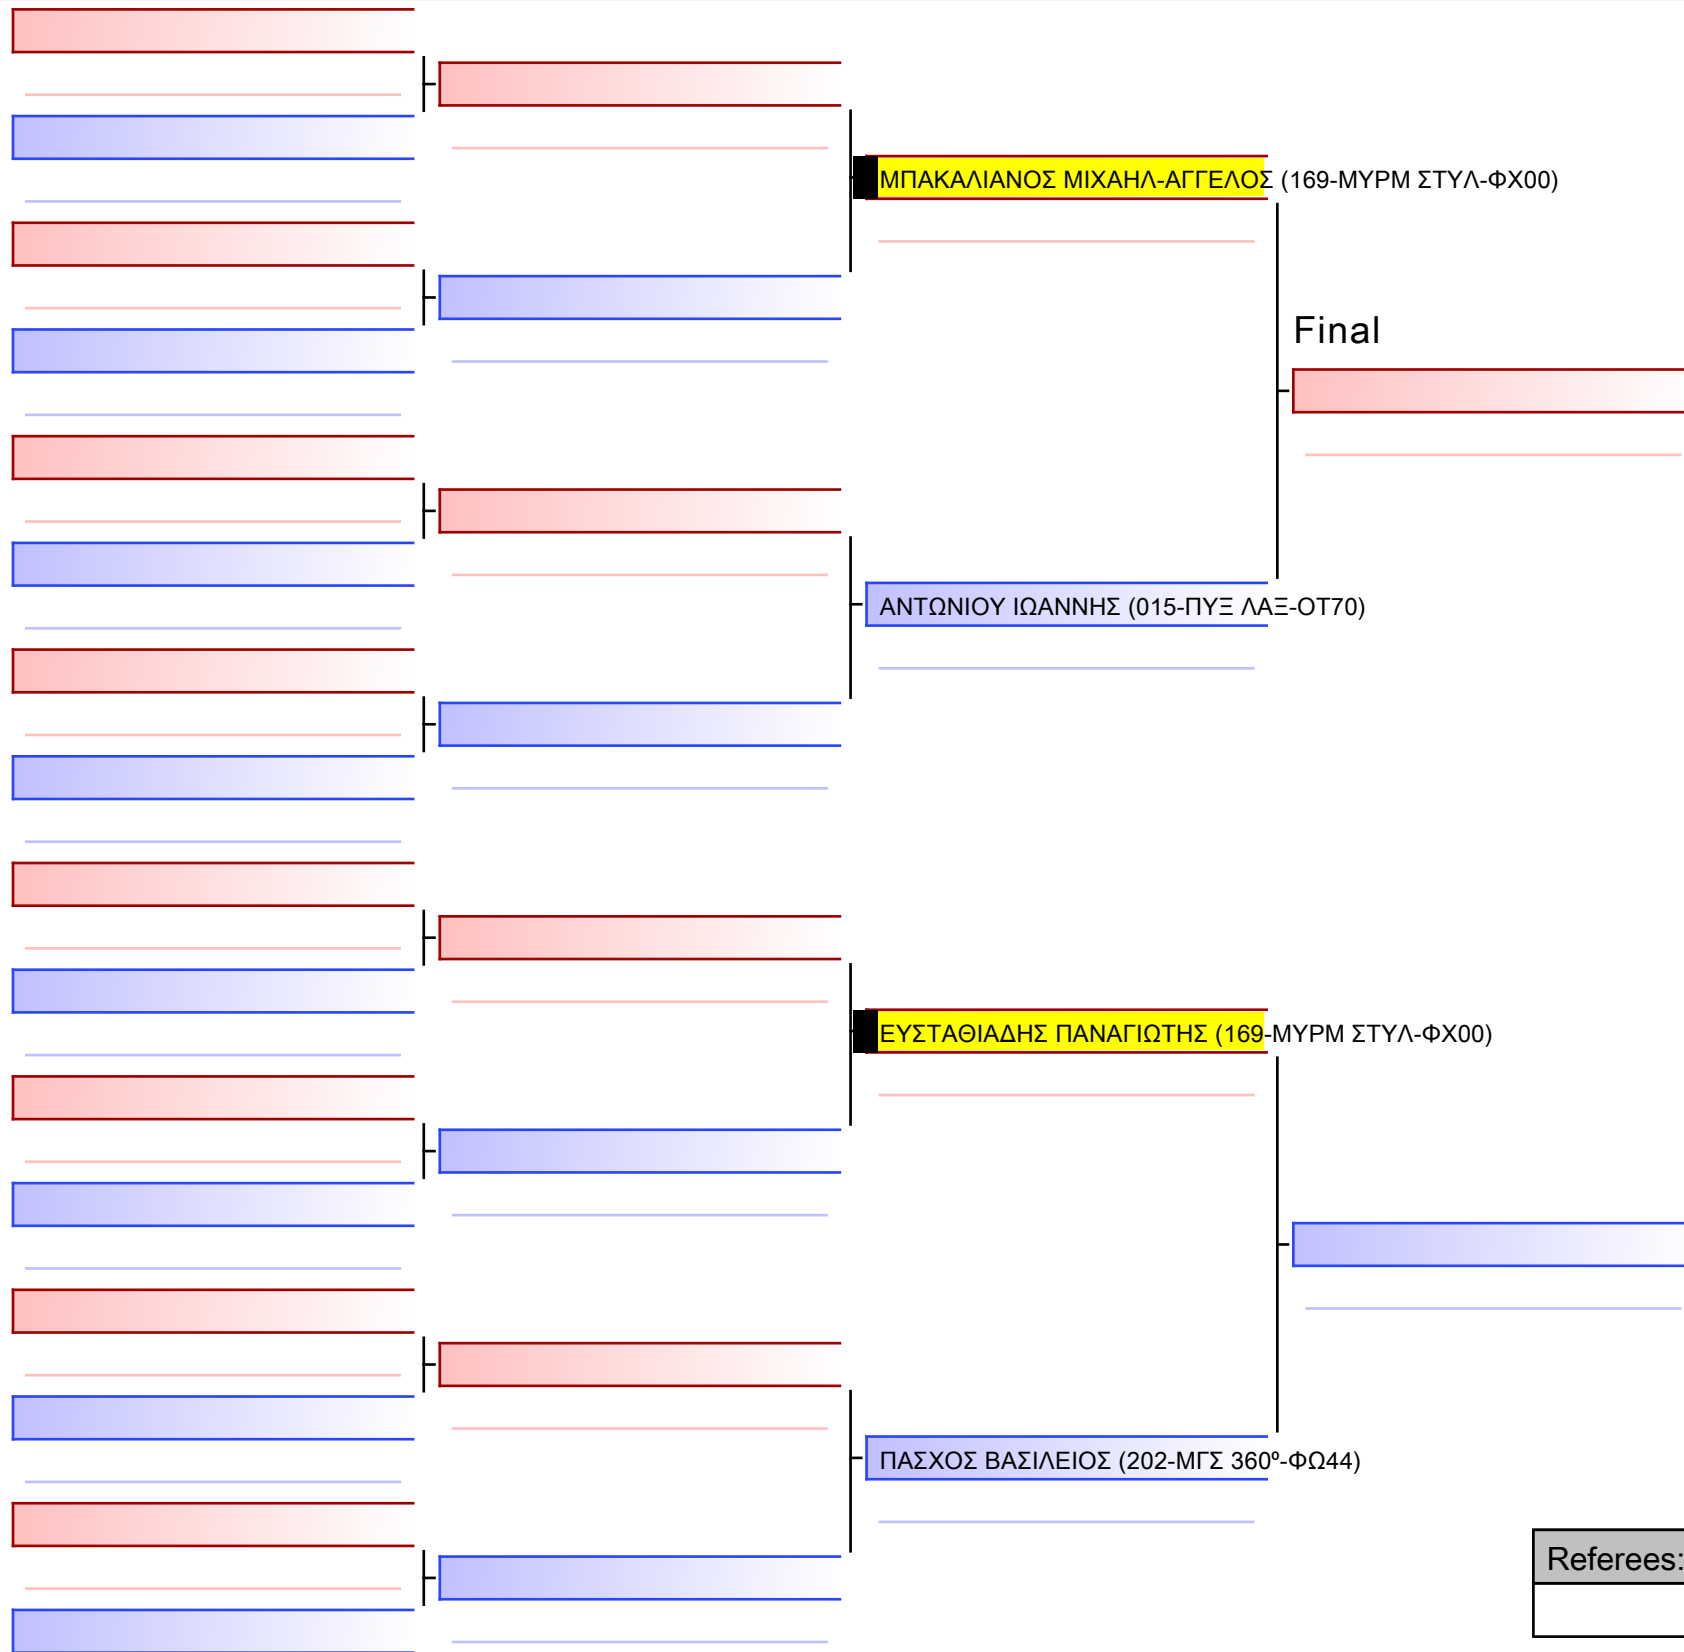

[Original]

Referees: