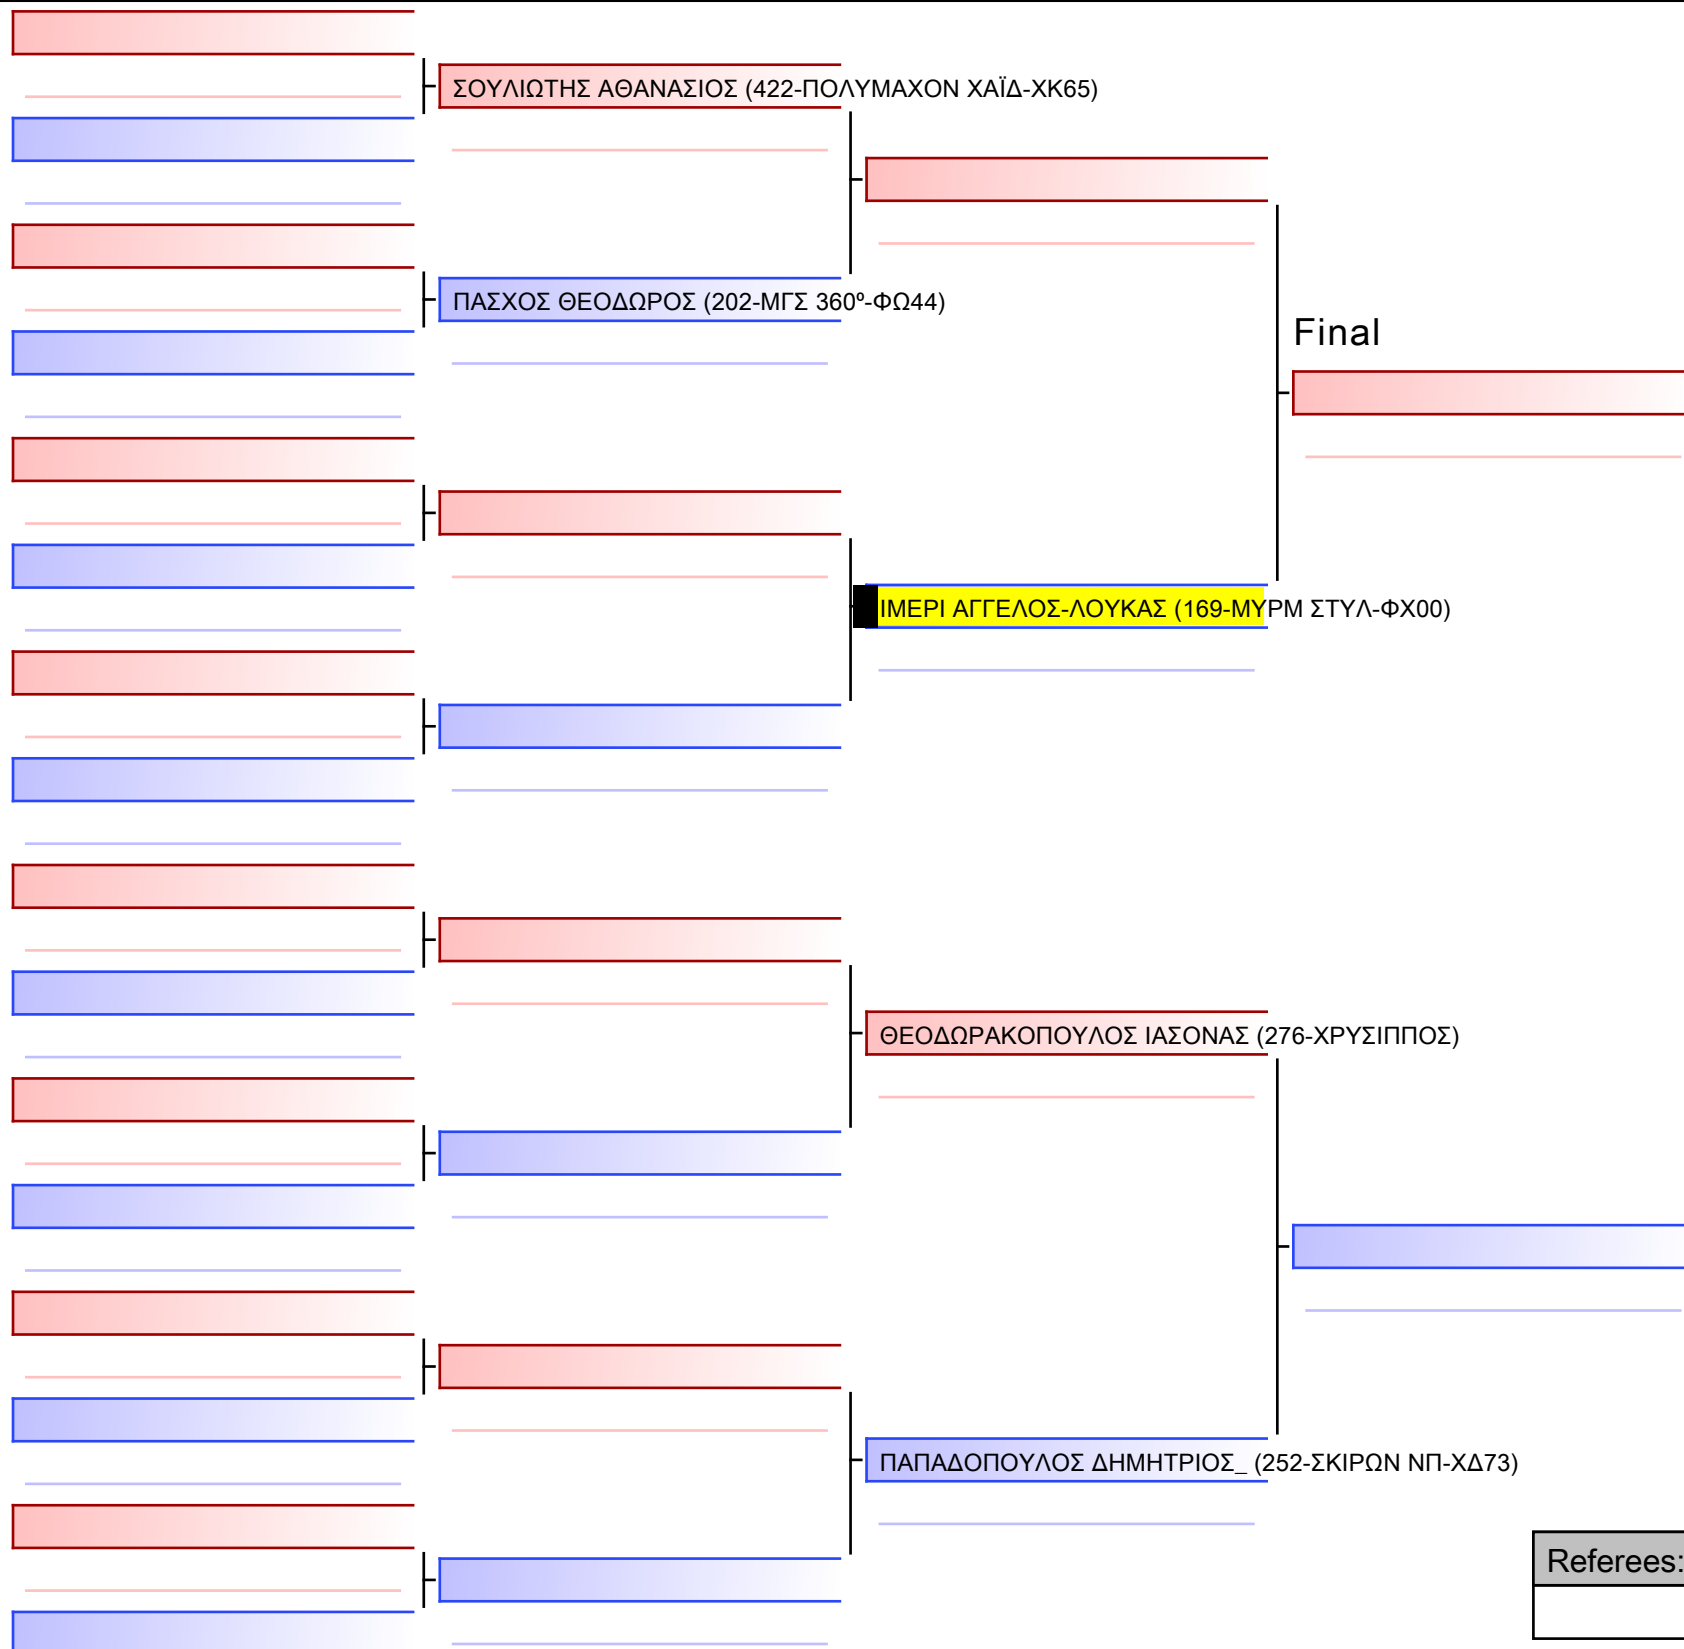

[Original]

Referees: