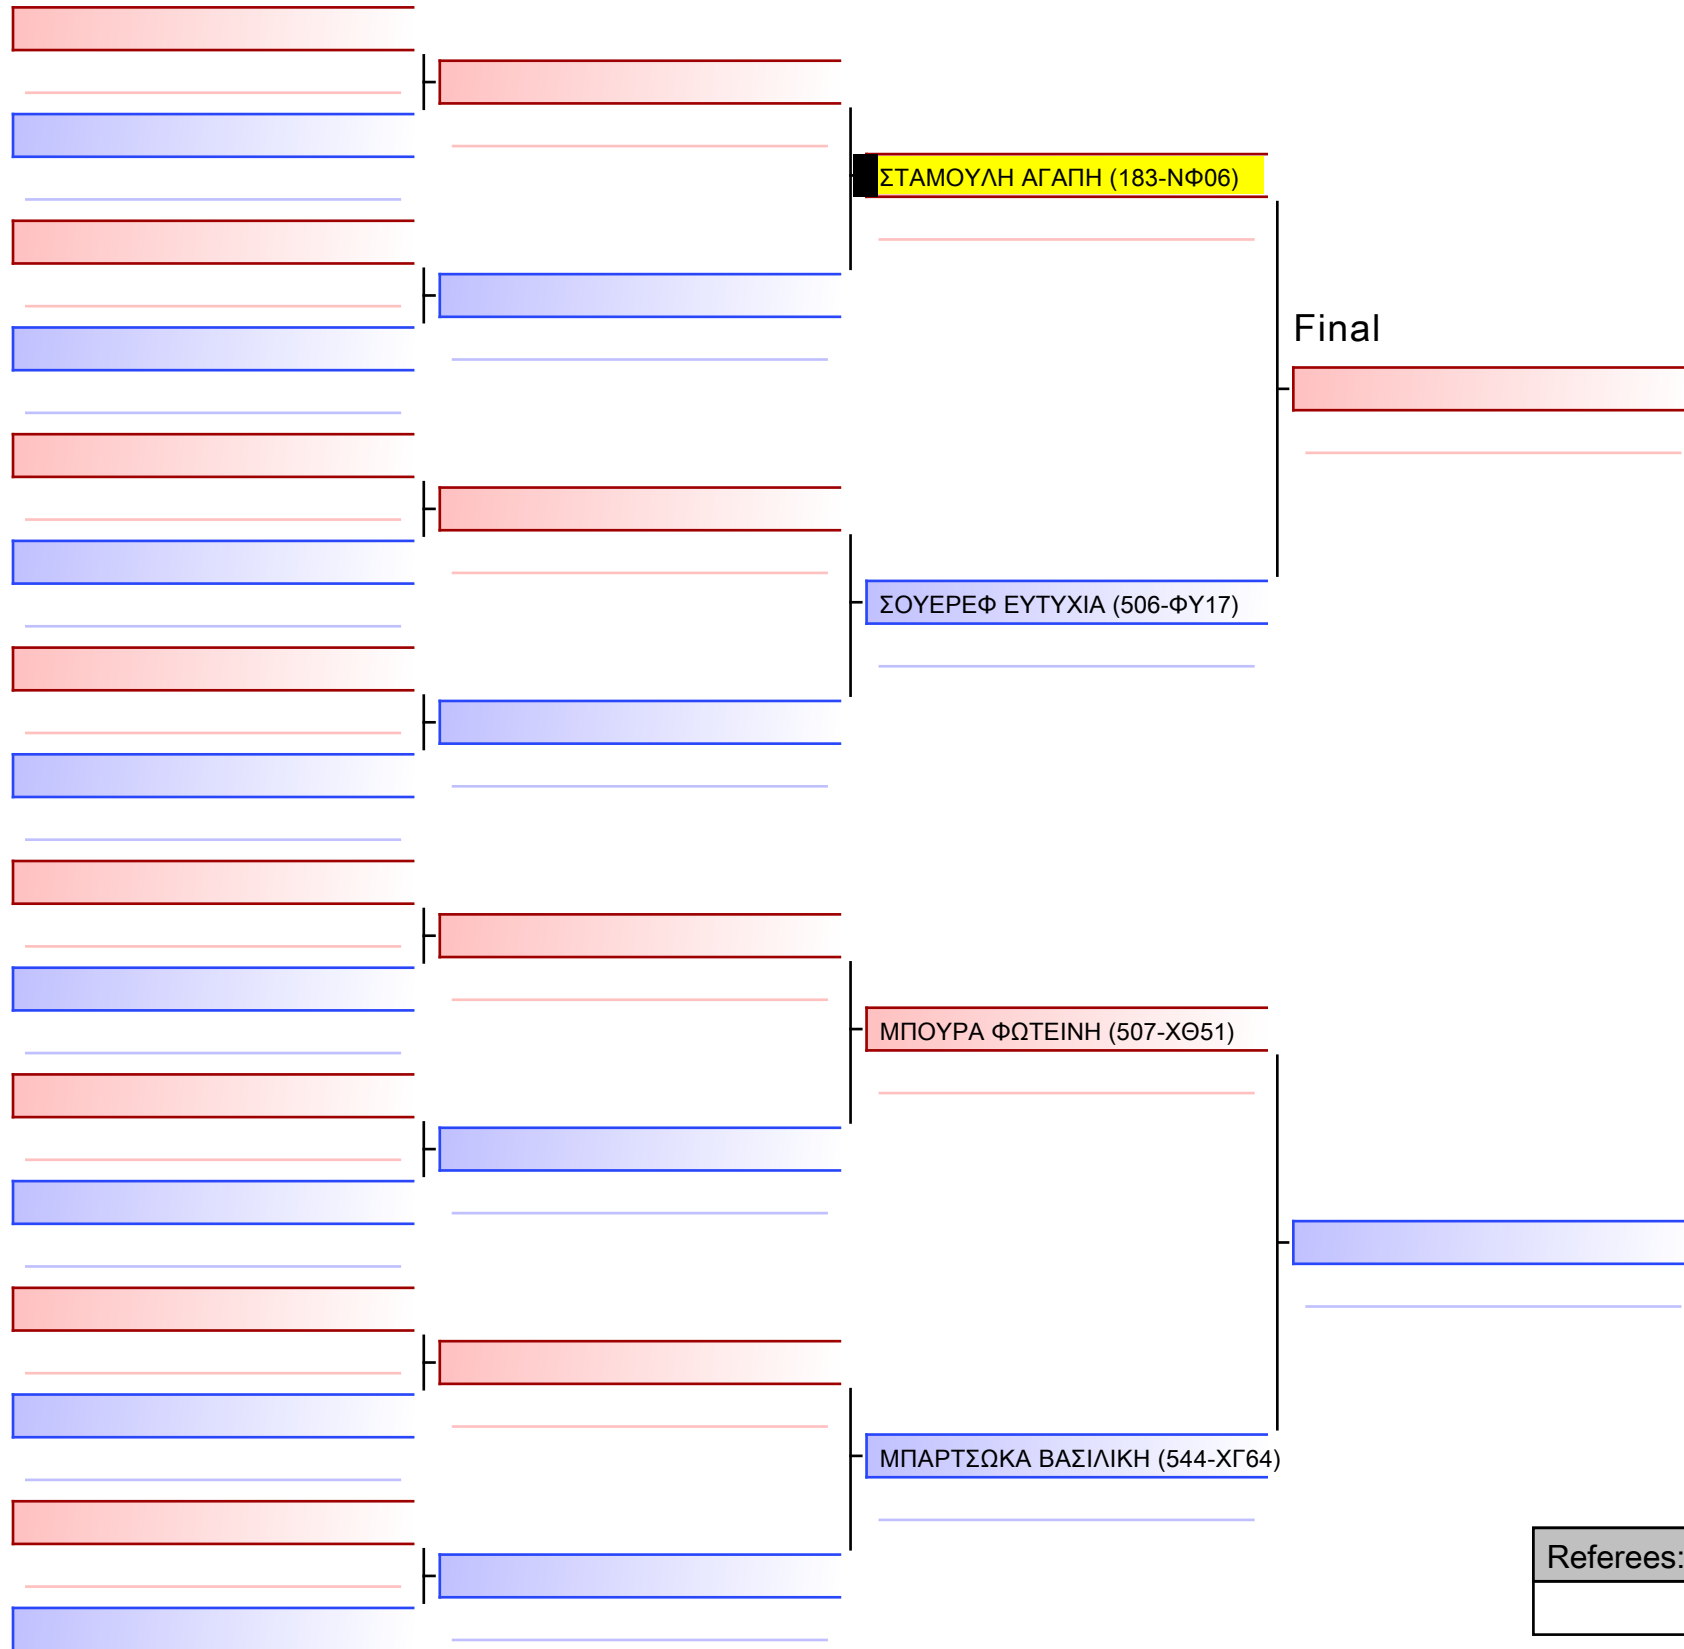

ΚΑΤΑ ΚΟΡΑΣΙΔΩΝ 11 ΕΤΩΝ 6-5-4 ΚΥU G3

ΚΥΠΕΛΛΟ ΕΓΧΡΩΜΩΝ & ΜΑΥΡΩΝ ΖΩΝΩΝ – ΧΑΛΚΙΔΑ 2023, Αθλητικό Κέντρο Κανήθου, 34100 Χαλκίδα, GRE - 183-NΦ06

2023-11-25

Tatami
4 16:25

Pool
1/1

[Original]

Referees: