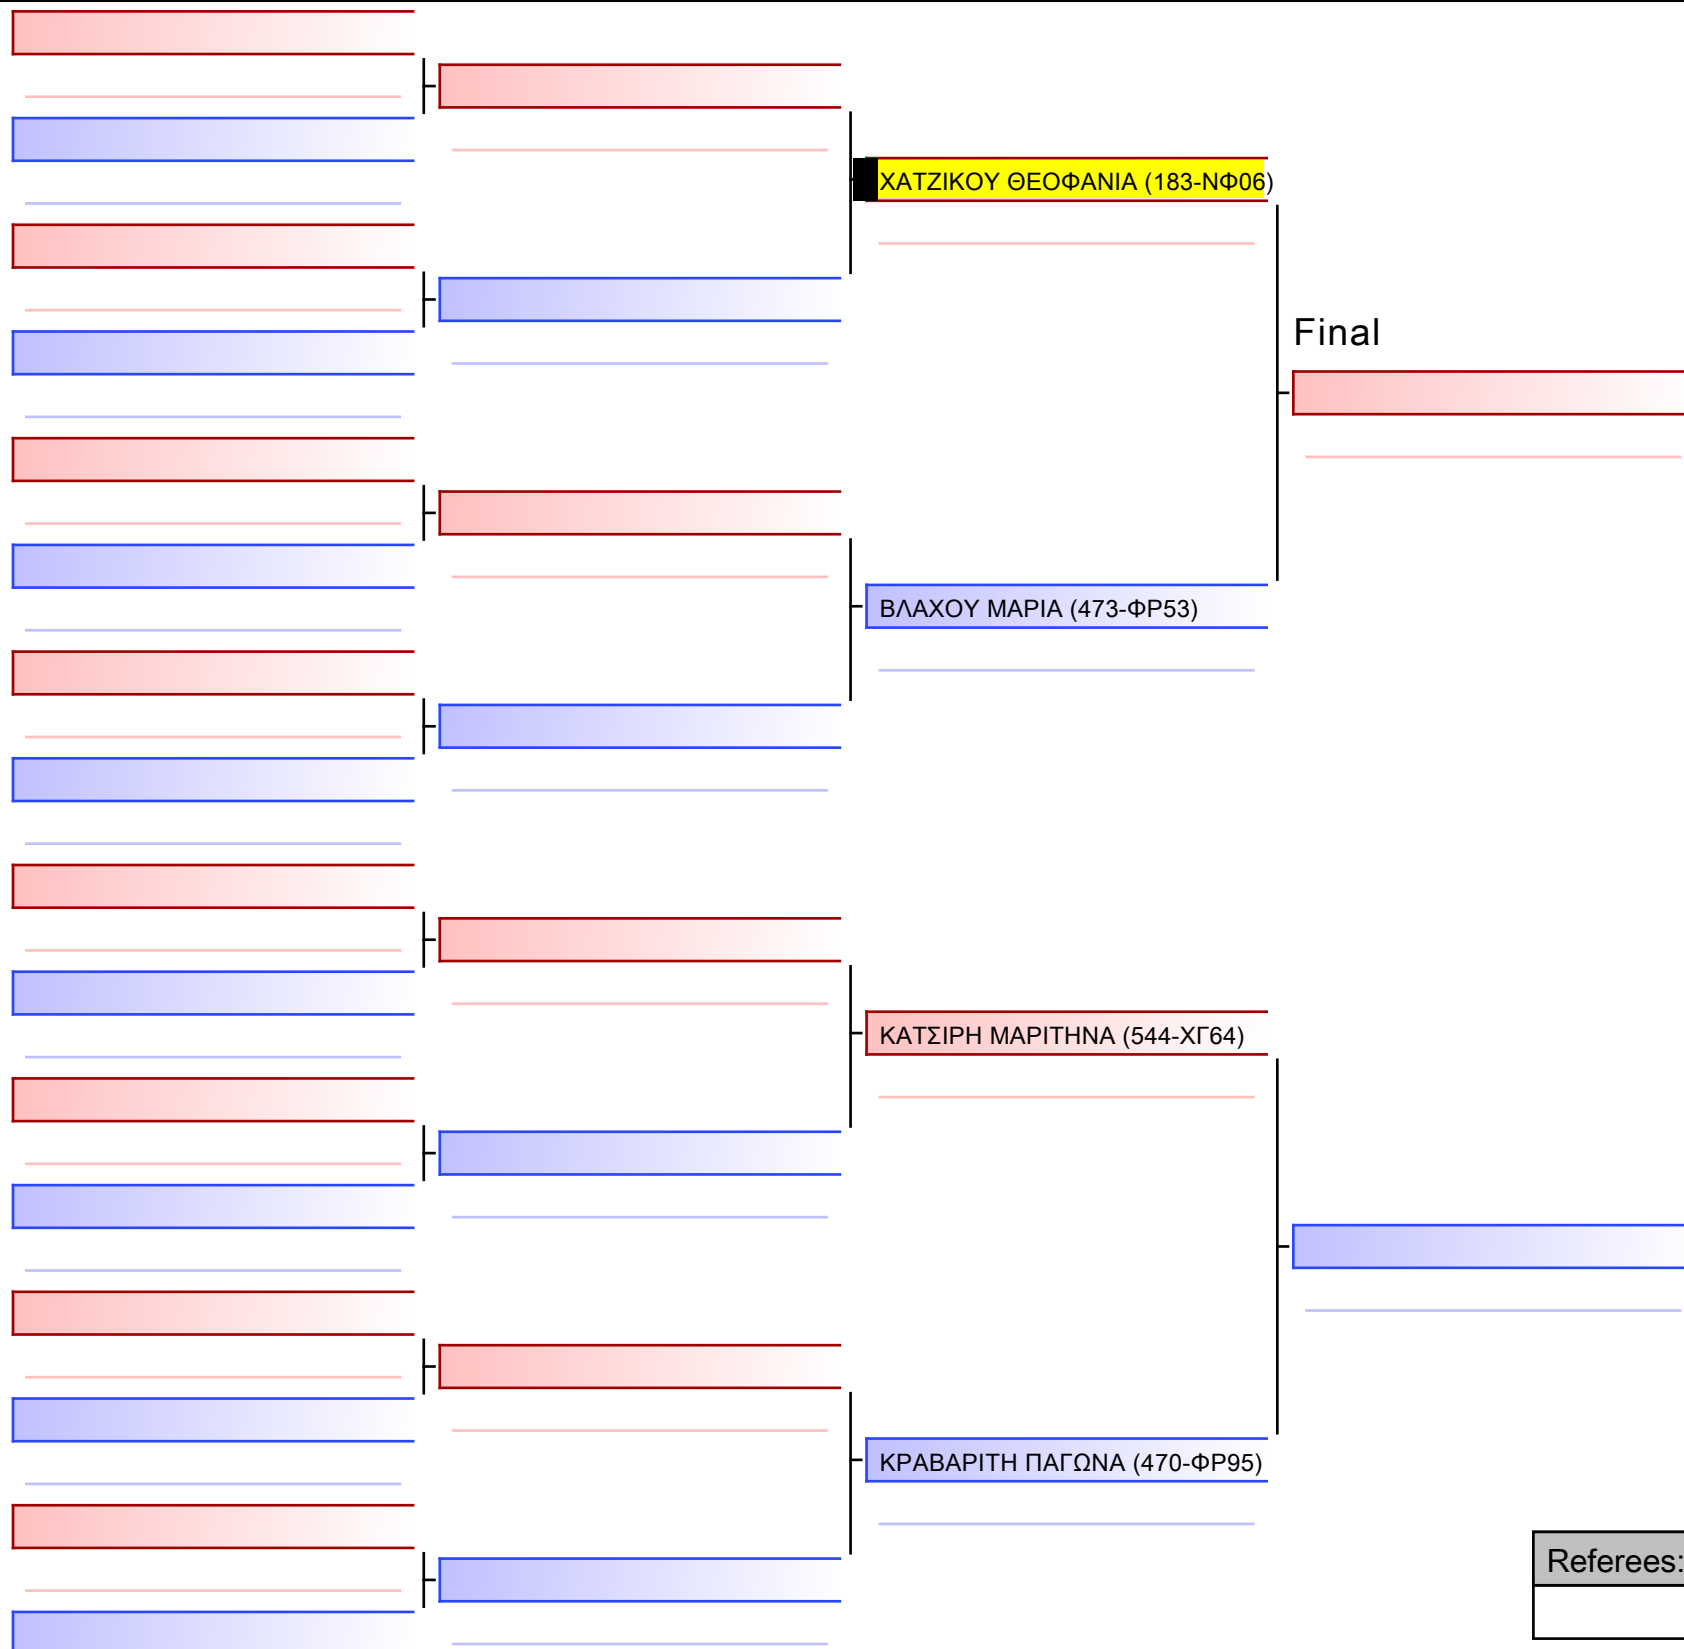

ΚΑΤΑ ΚΟΡΑΣΙΔΩΝ 10 ΕΤΩΝ 6-5-4 ΚΥU G3

ΚΥΠΕΛΛΟ ΕΓΧΡΩΜΩΝ & ΜΑΥΡΩΝ ΖΩΝΩΝ – ΧΑΛΚΙΔΑ 2023, Αθλητικό Κέντρο Κανήθου, 34100 Χαλκίδα, GRE - 183-ΝΦ06

2023-11-25

Tatami
3 13:05

Pool
1/1

Final

[Original]

Referees:			