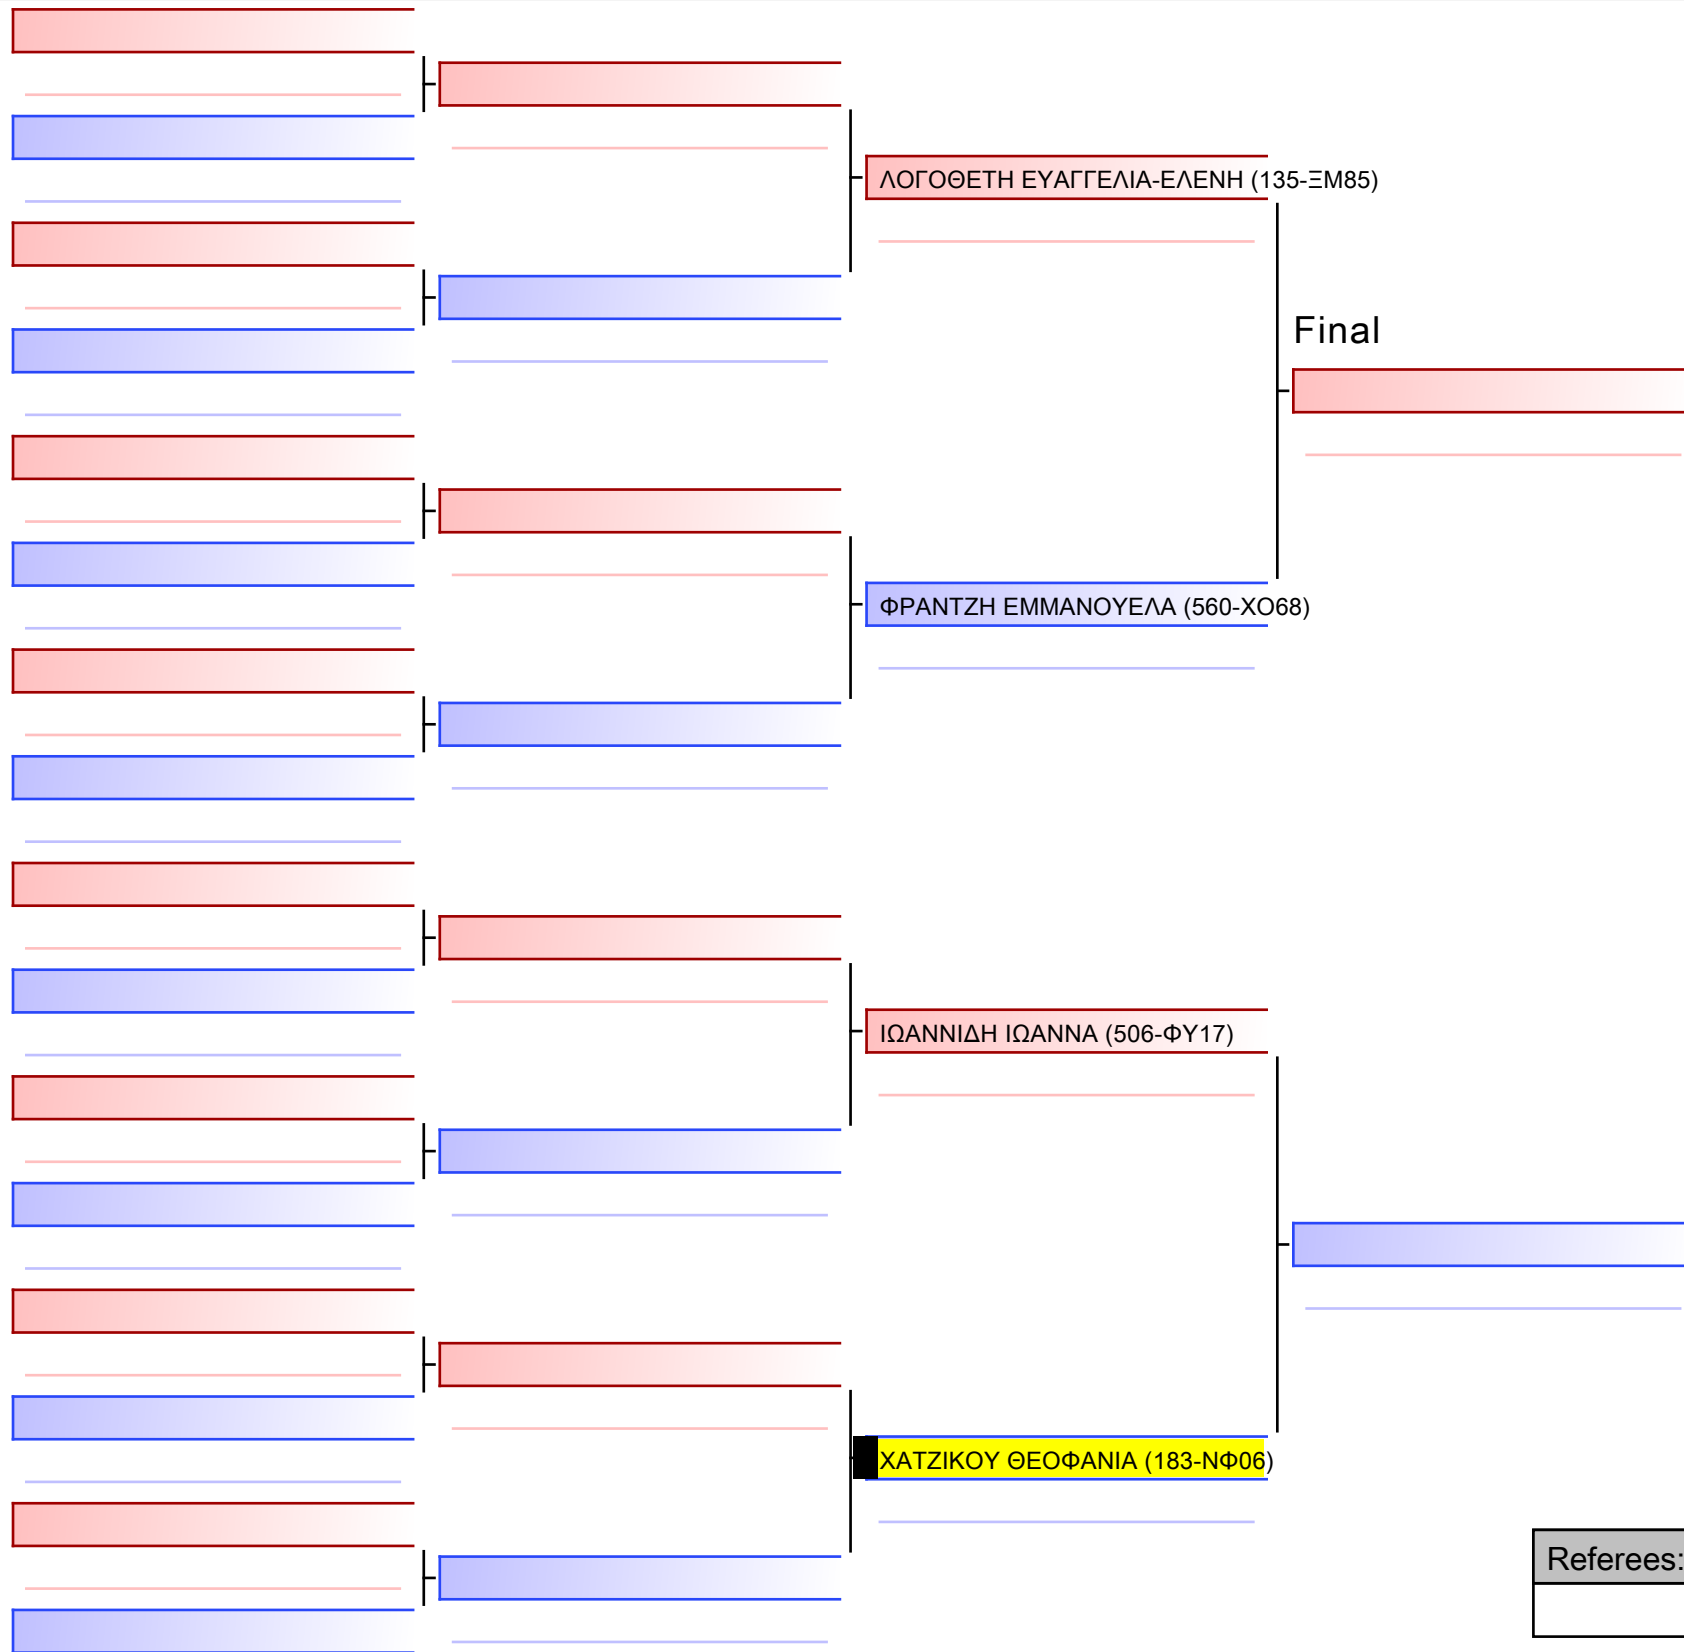

[Original]

Referees: