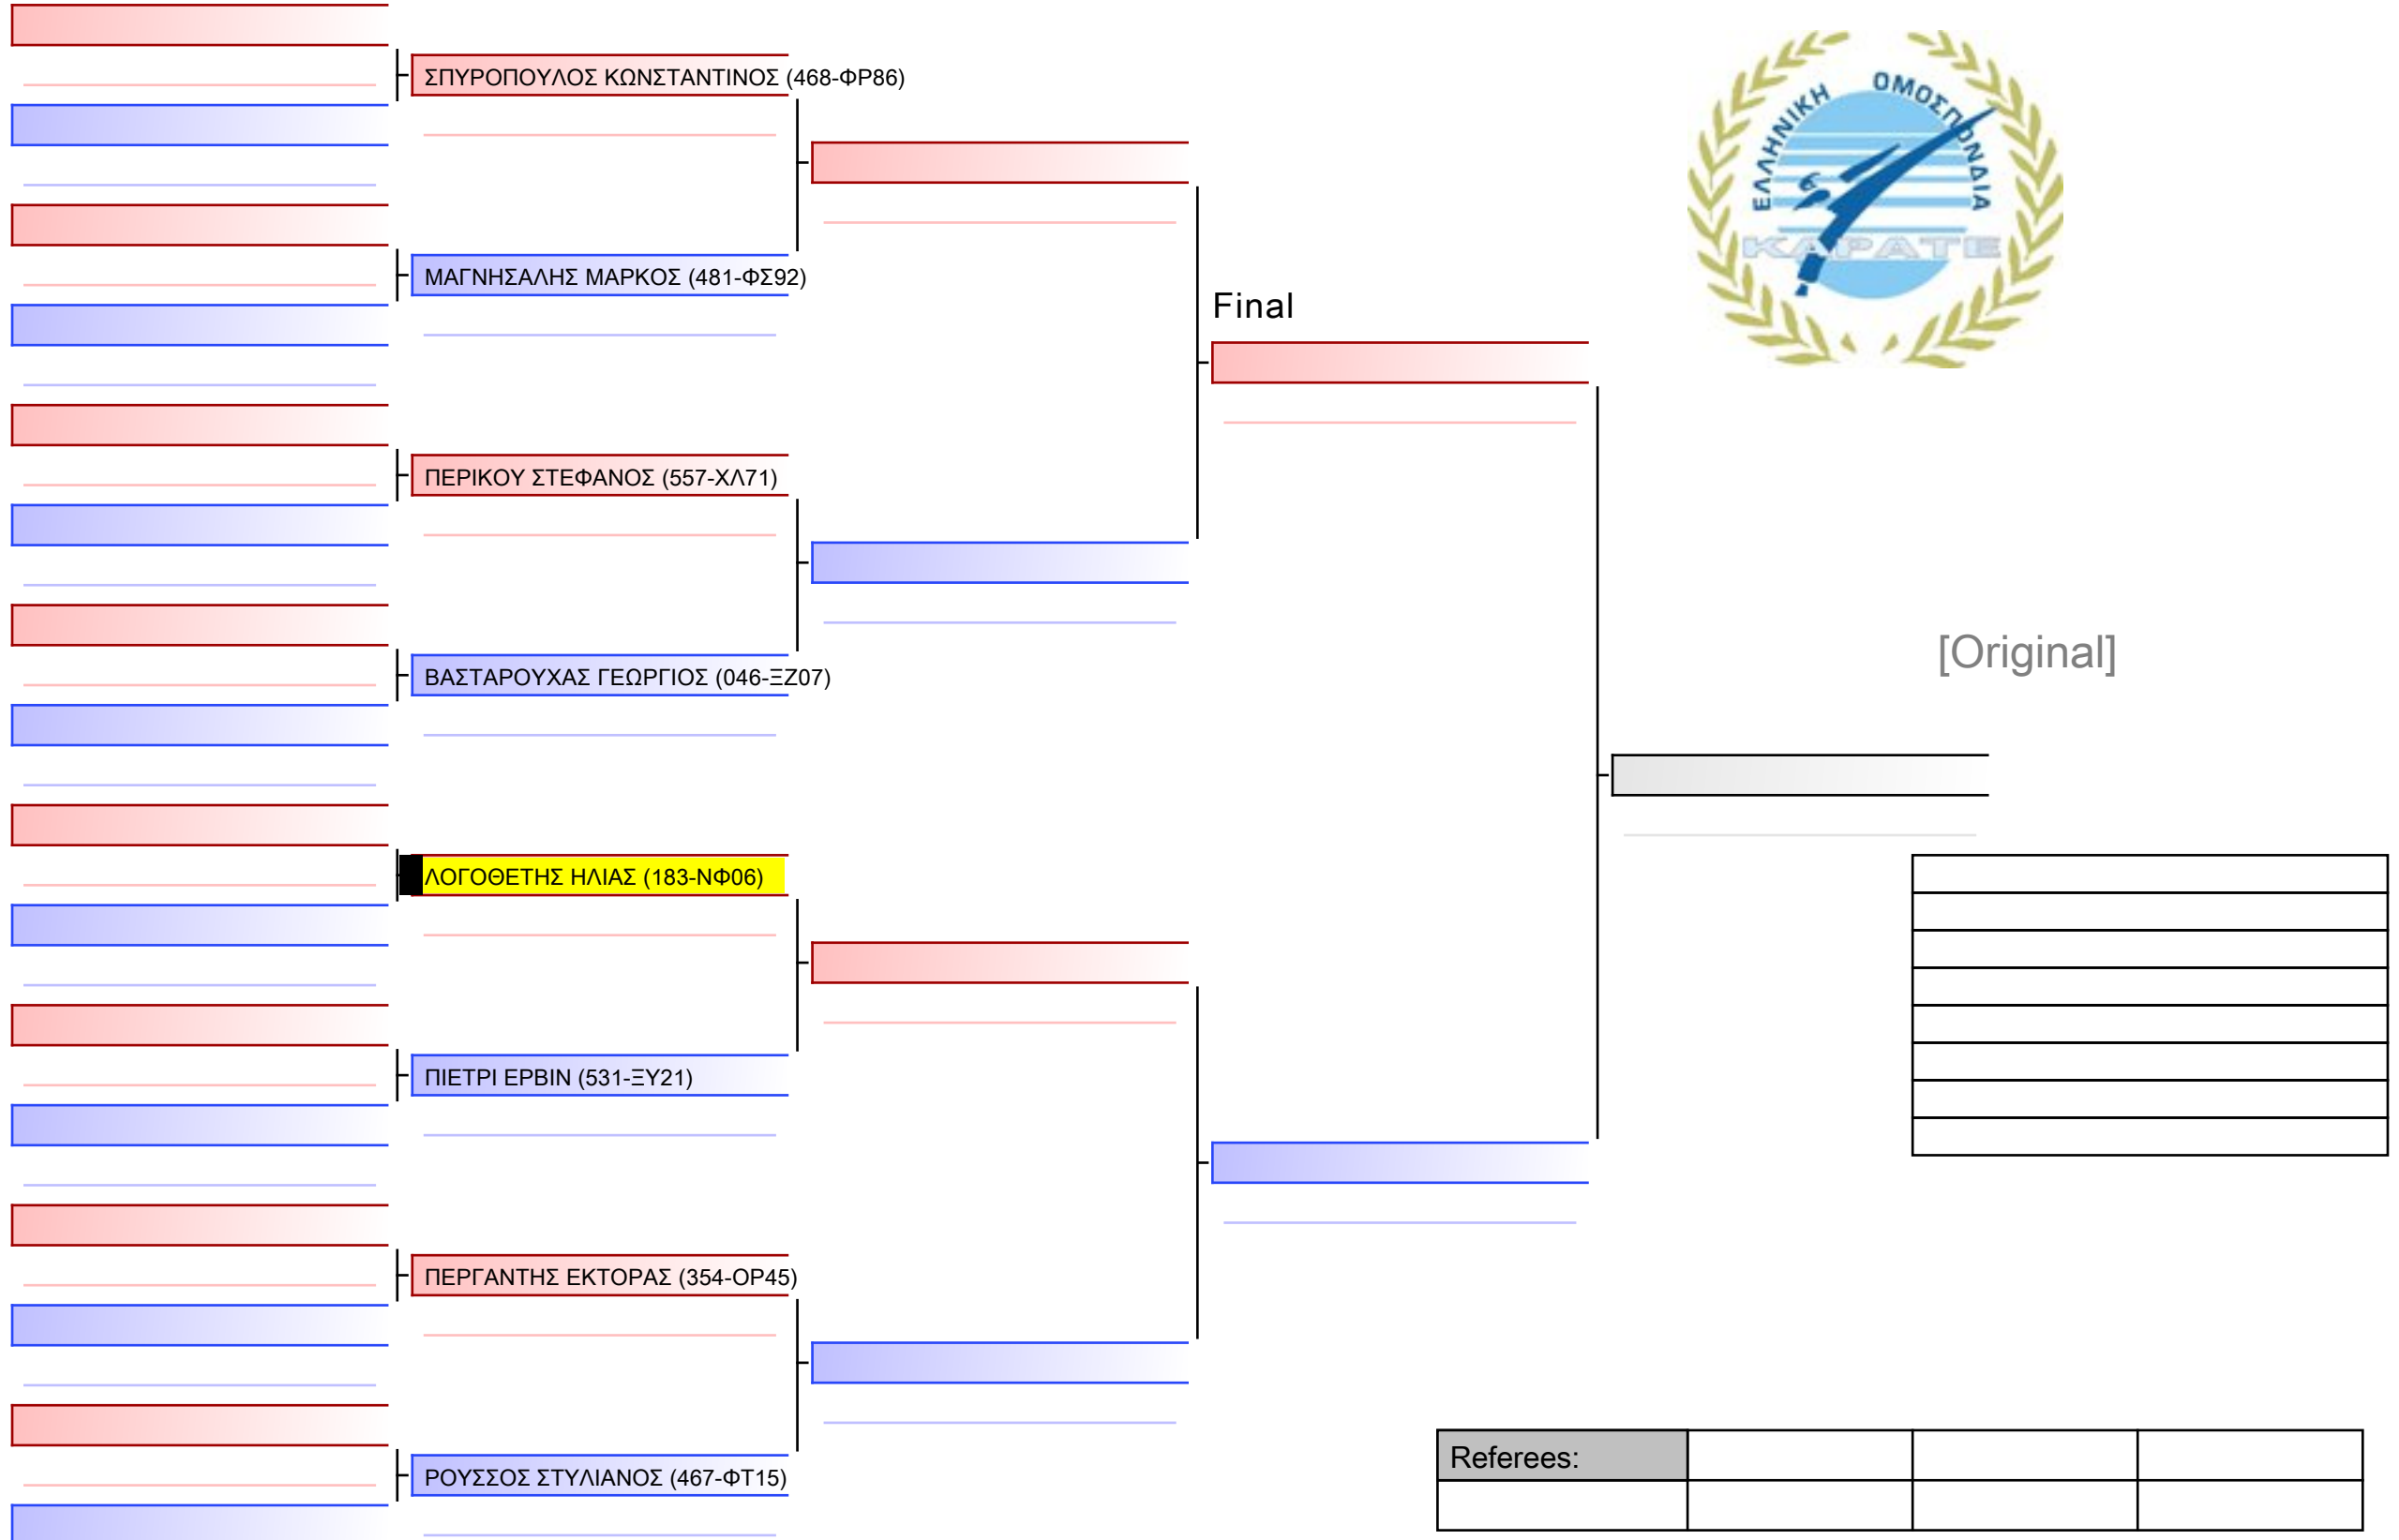

ΚΥΜΙΤΕ ΝΕΩΝ ΑΝΔΡΩΝ 6-5-4 ΚΥ & 3-ΜΑΥΡΕΣ ΚΥ +76KG (ΣΥΝΕΝΩΣΗ)

ΚΥΠΕΛΛΟ ΕΓΧΡΩΜΩΝ & ΜΑΥΡΩΝ ΖΩΝΩΝ – ΧΑΛΚΙΔΑ 2023, Αθλητικό Κέντρο Κανήθου, 34100 Χαλκίδα, GRE - 183-NΦ06

2023-11-26

Tatami
3 13:35

Pool
1/1