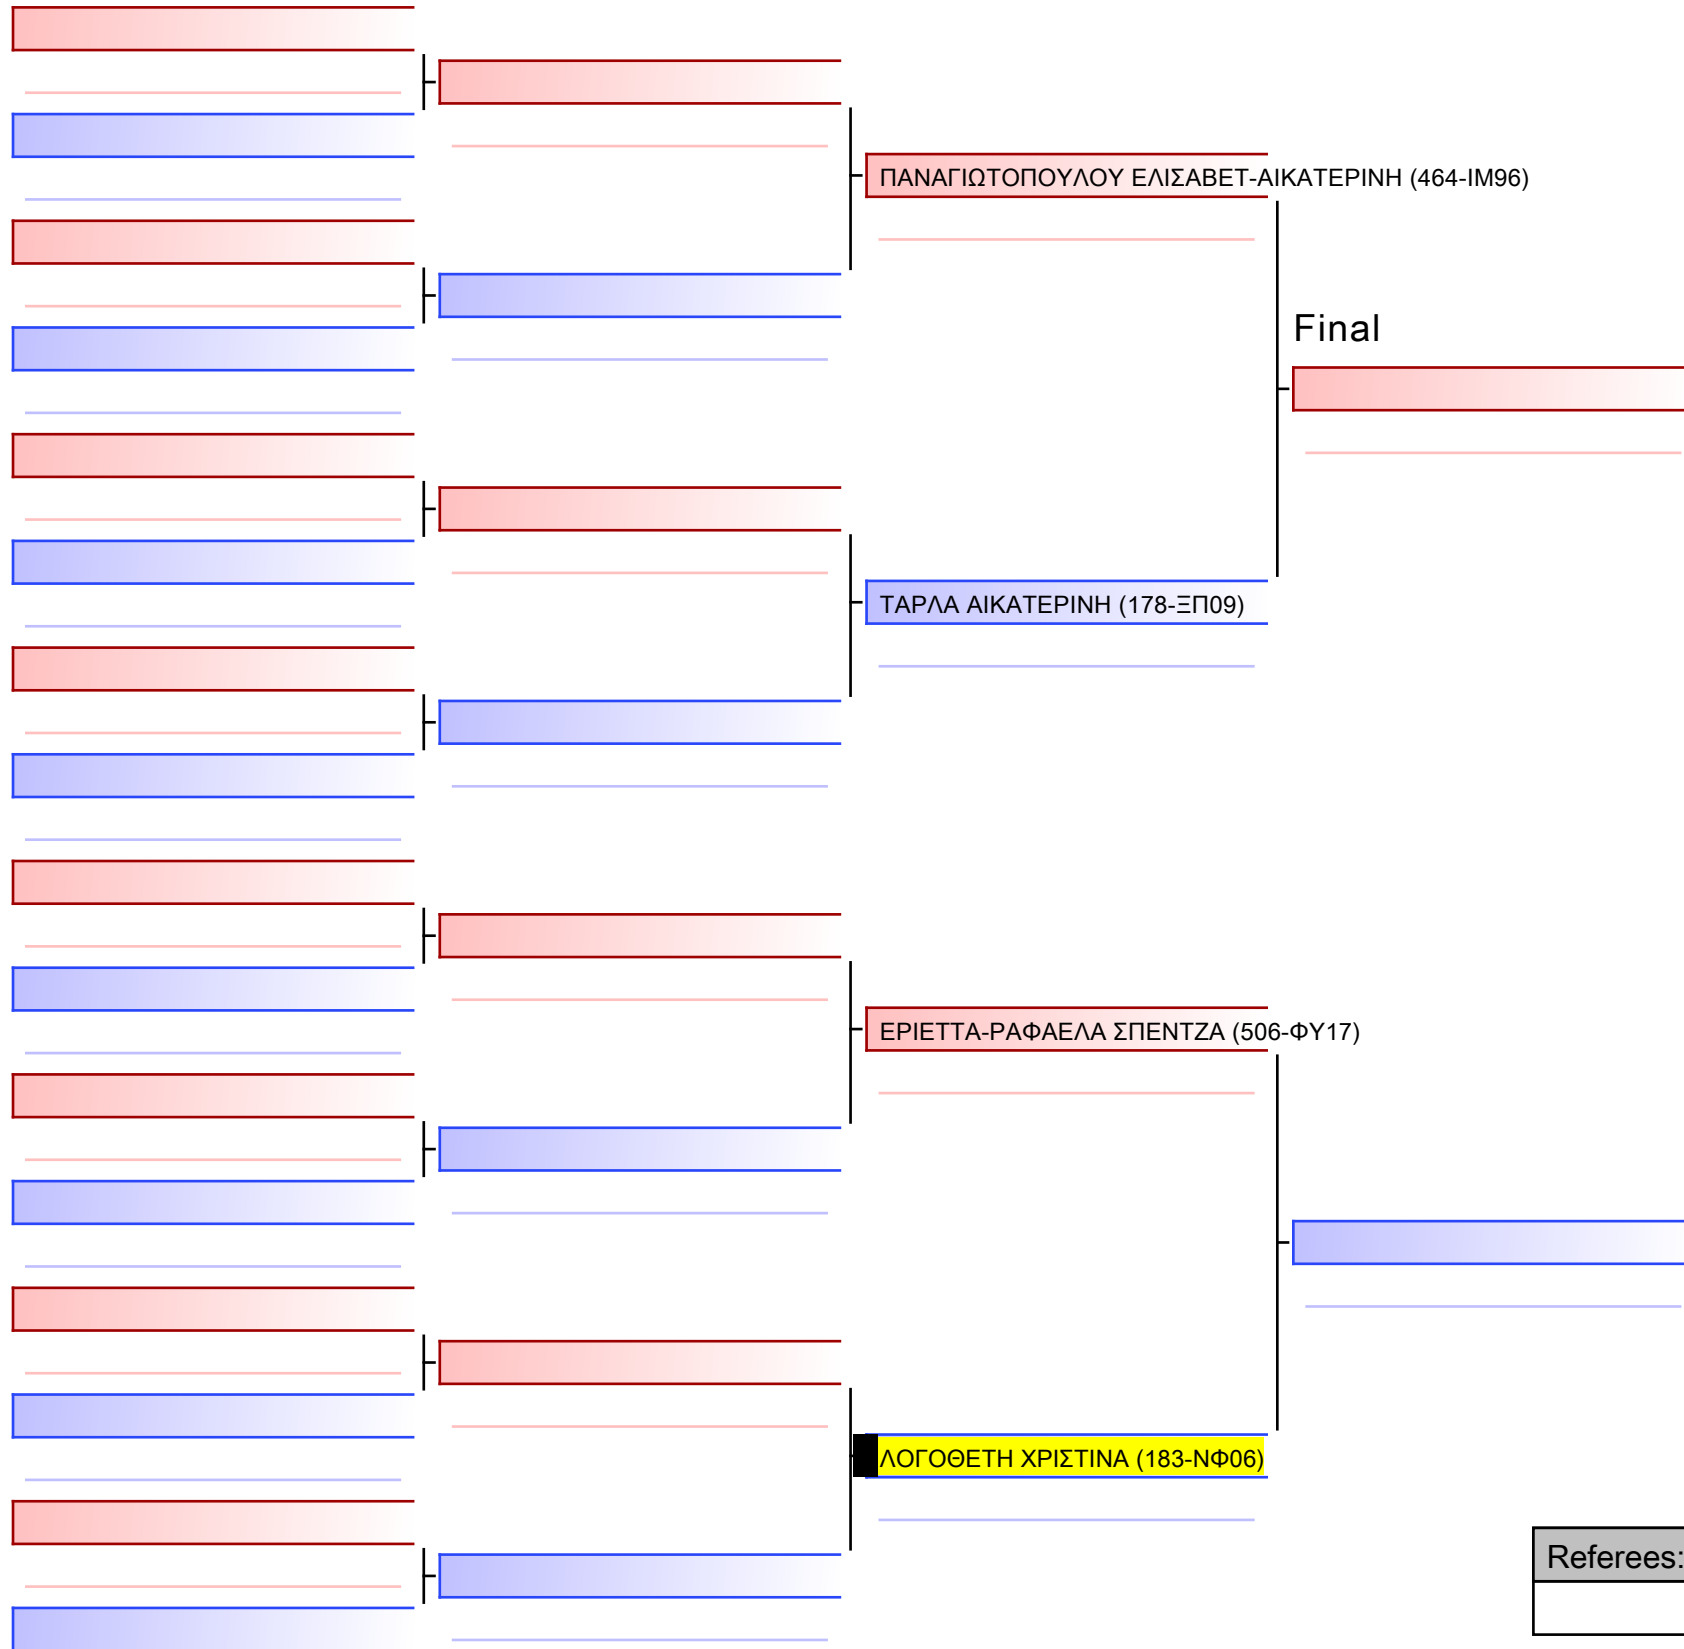

ΚΑΤΑ ΚΟΡΑΣΙΔΩΝ 7 ΕΤΩΝ 9-8-7 ΚΥU G7

ΚΥΠΕΛΛΟ ΕΓΧΡΩΜΩΝ & ΜΑΥΡΩΝ ΖΩΝΩΝ – ΧΑΛΚΙΔΑ 2023, Αθλητικό Κέντρο Κανήθου, 34100 Χαλκίδα, GRE - 183-NΦ06

2023-11-25

Tatami
3 09:20

Pool
1/1

[Original]

Referees: