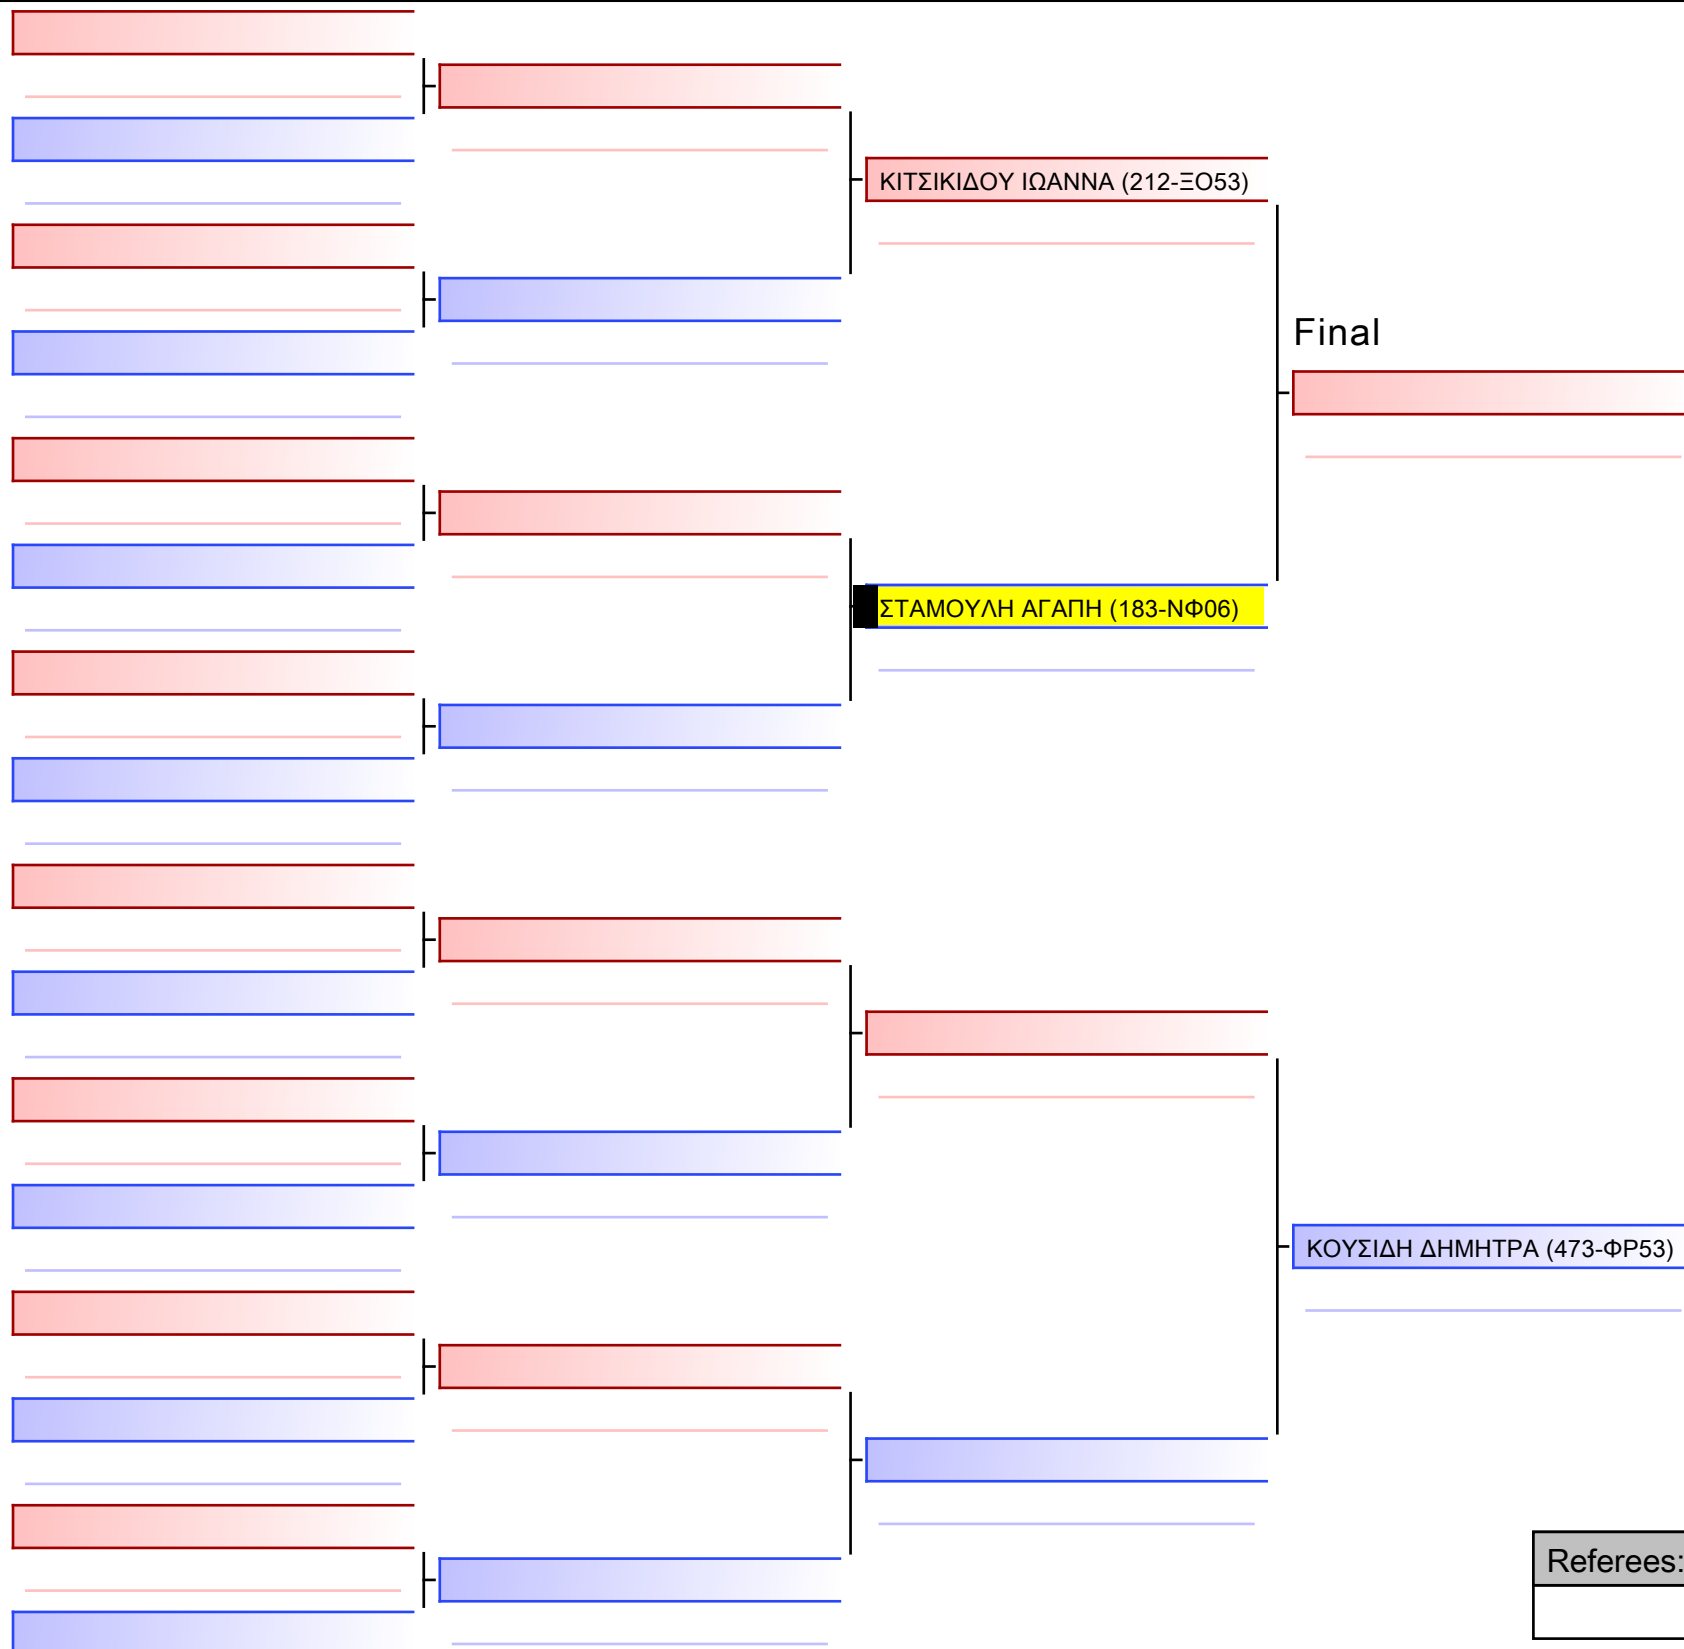

[Original]

Referees: