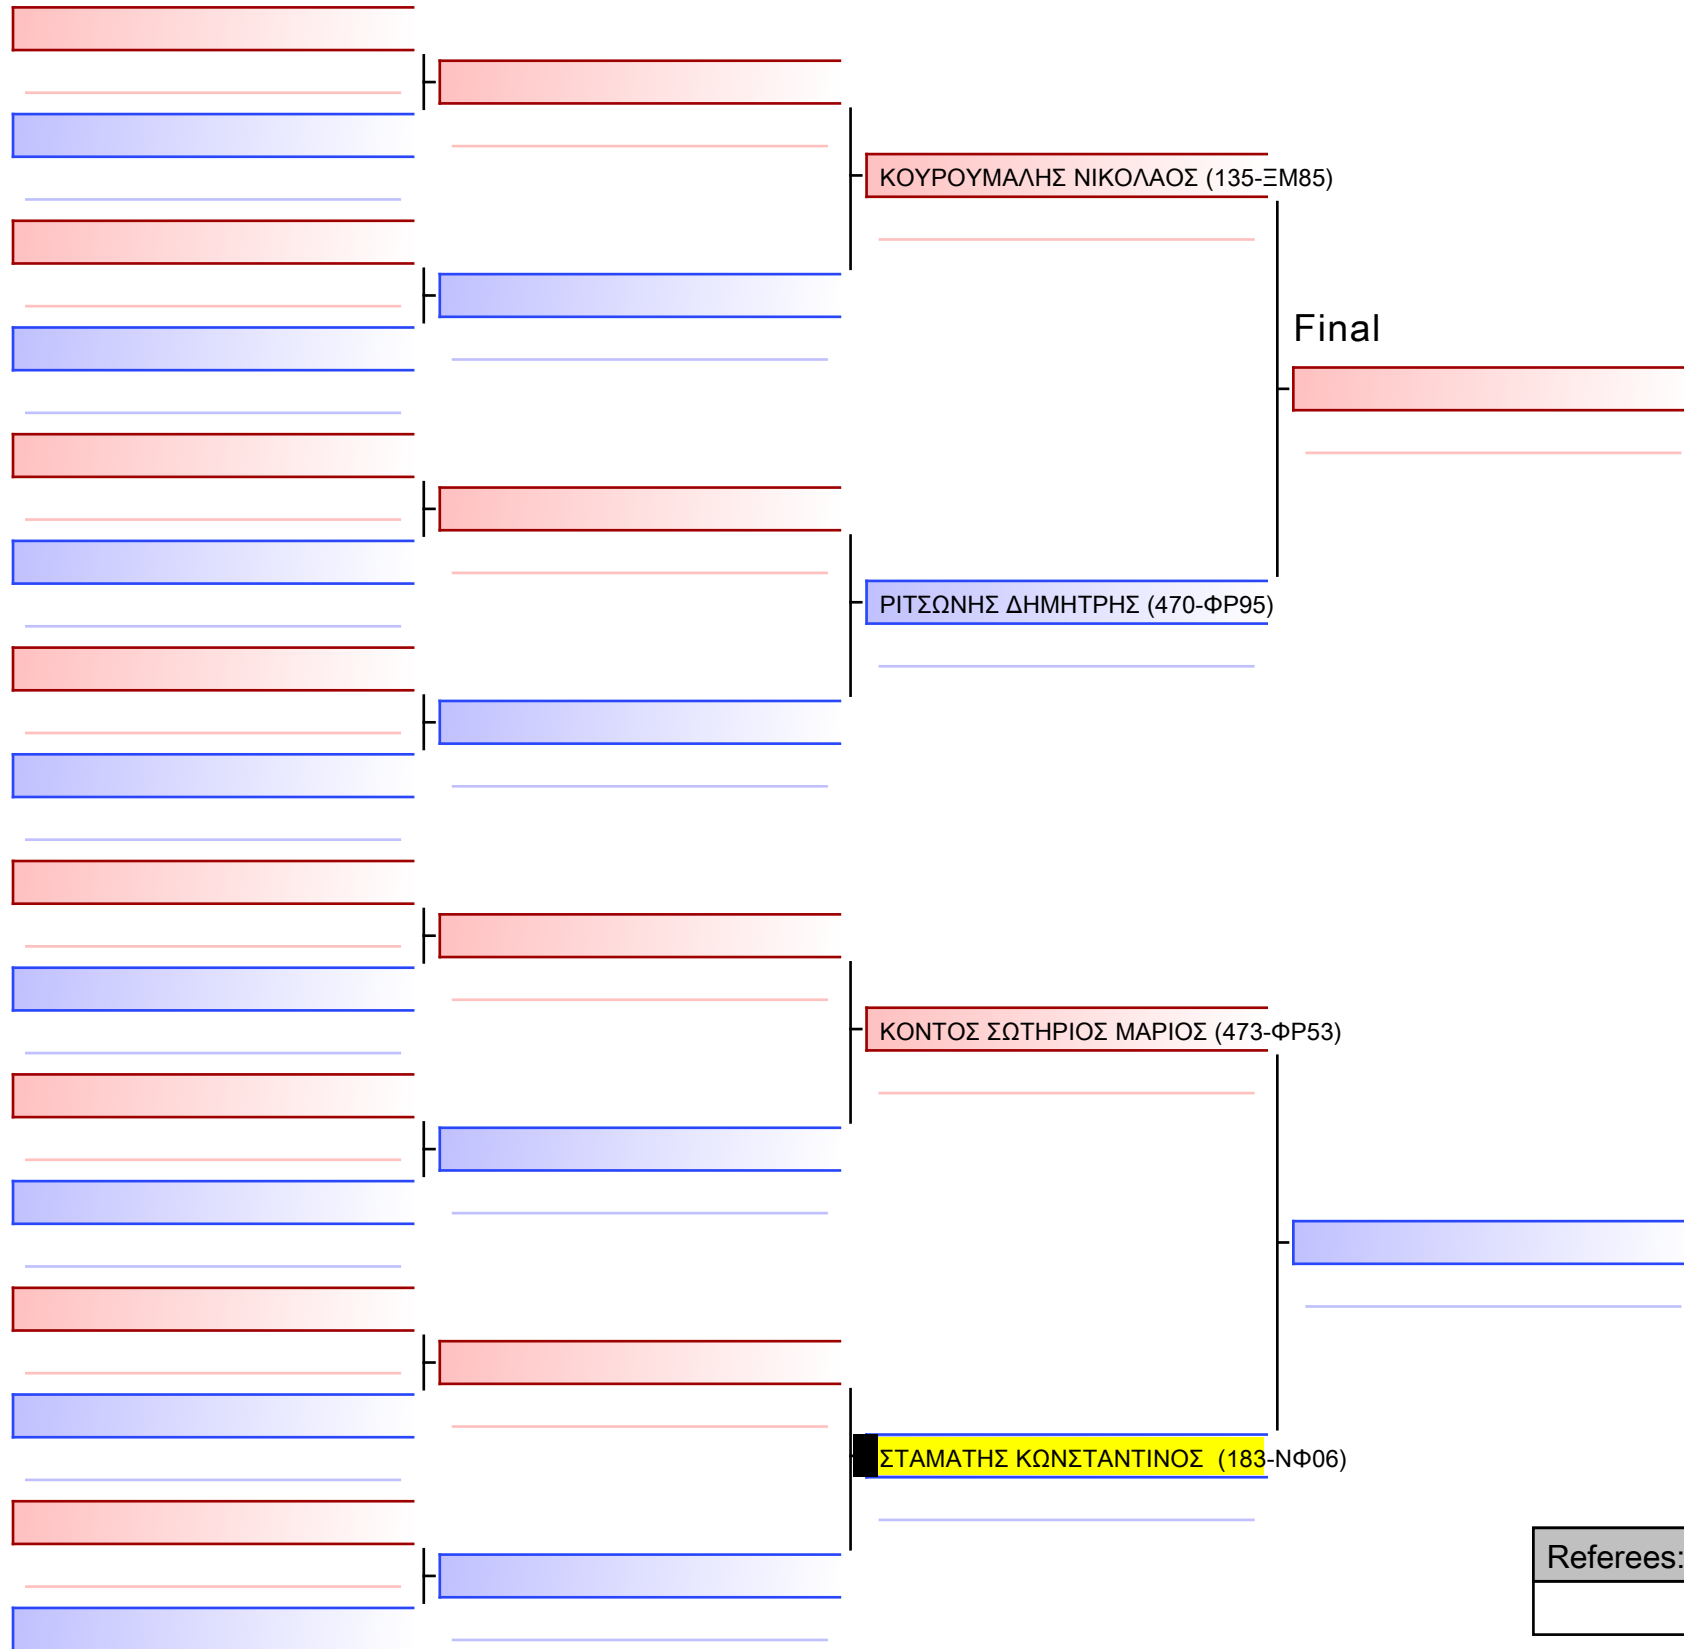

[Original]

Referees: