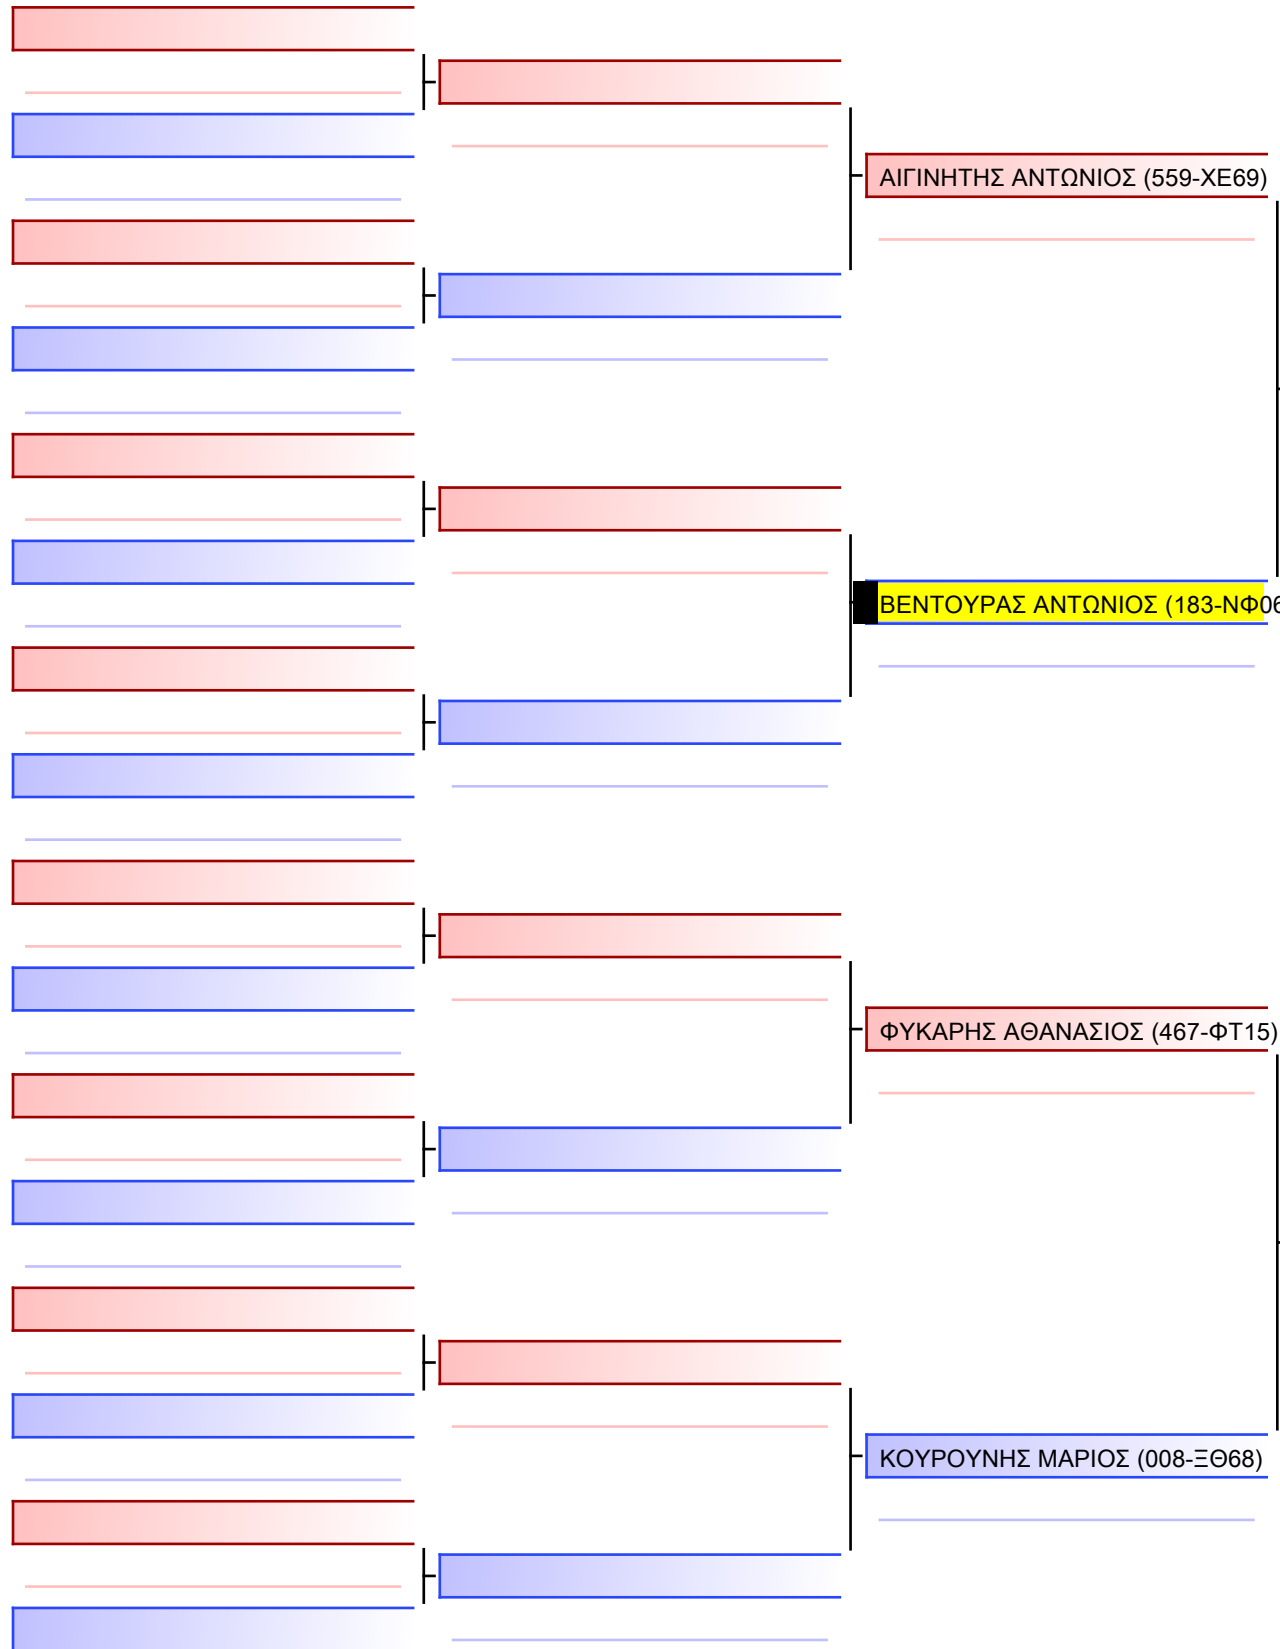

ΚΑΤΑ ΠΑΙΔΩΝ 11 ΕΤΩΝ 6-5-4 ΚΥΥ G2

ΚΥΠΕΛΛΟ ΕΓΧΡΩΜΩΝ & ΜΑΥΡΩΝ ΖΩΝΩΝ – ΧΑΛΚΙΔΑ 2023, Αθλητικό Κέντρο Κανήθου, 34100 Χαλκίδα, GRE - 183-NΦ06

2023-11-25

Tatami
6 16:15

Pool
1/1

Final

[Original]

Referees: