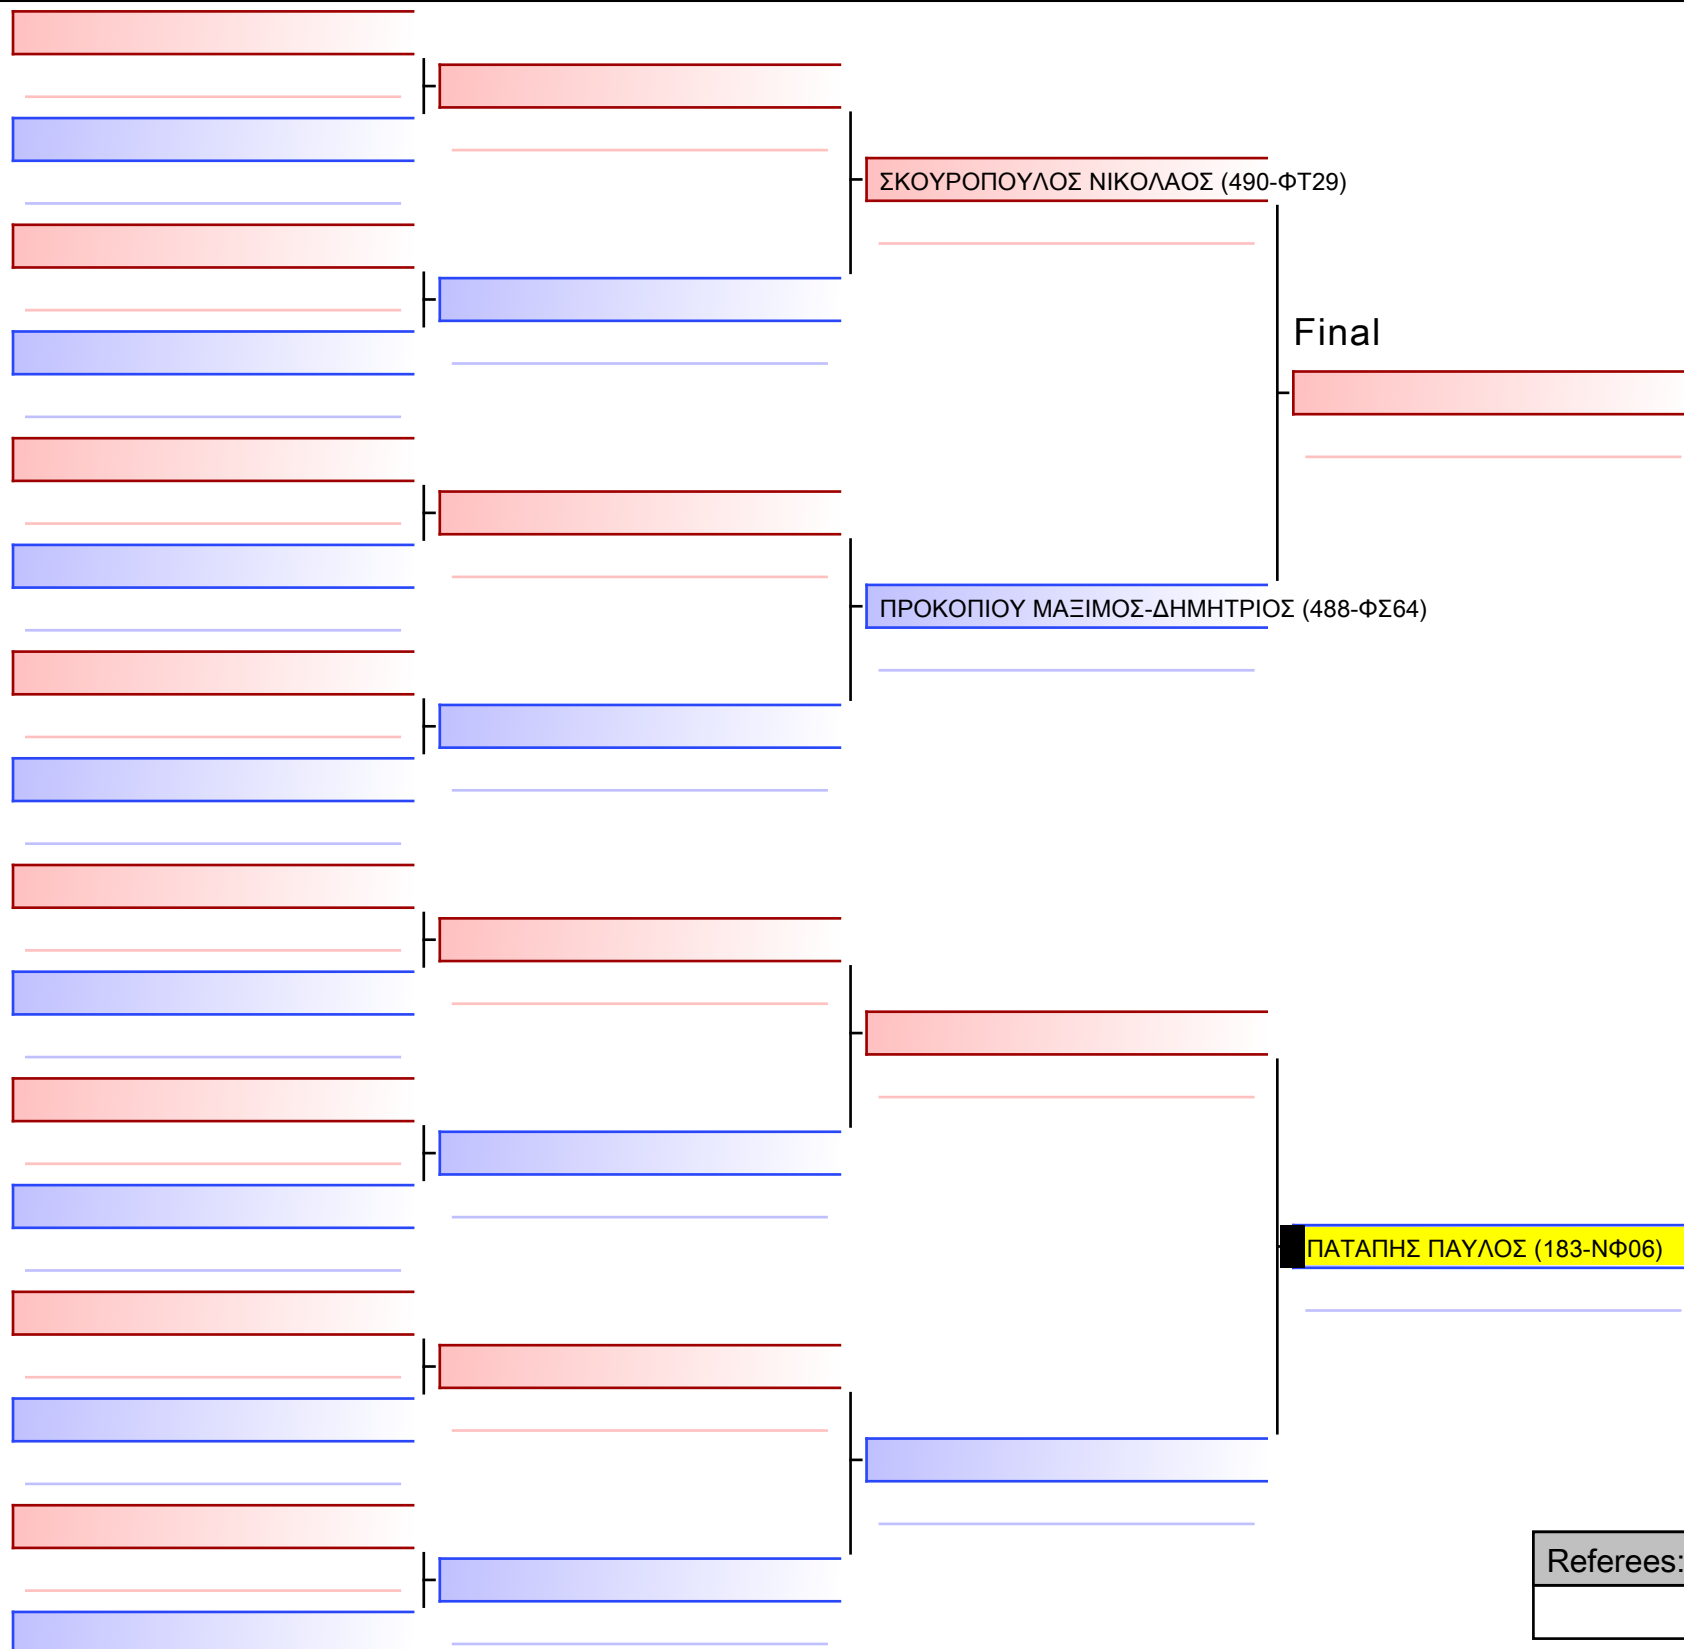

ΚΥΜΙΤΕ ΠΑΙΔΩΝ 8 ΕΤΩΝ 6-5-4 ΚΥΥ +35KG G2

ΚΥΠΕΛΛΟ ΕΓΧΡΩΜΩΝ & ΜΑΥΡΩΝ ΖΩΝΩΝ – ΧΑΛΚΙΔΑ 2023, Αθλητικό Κέντρο Κανήθου, 34100 Χαλκίδα, GRE - 183-ΝΦ06

2023-11-25

Tatami
2 11:20

Pool
1/1

[Original]

Referees: