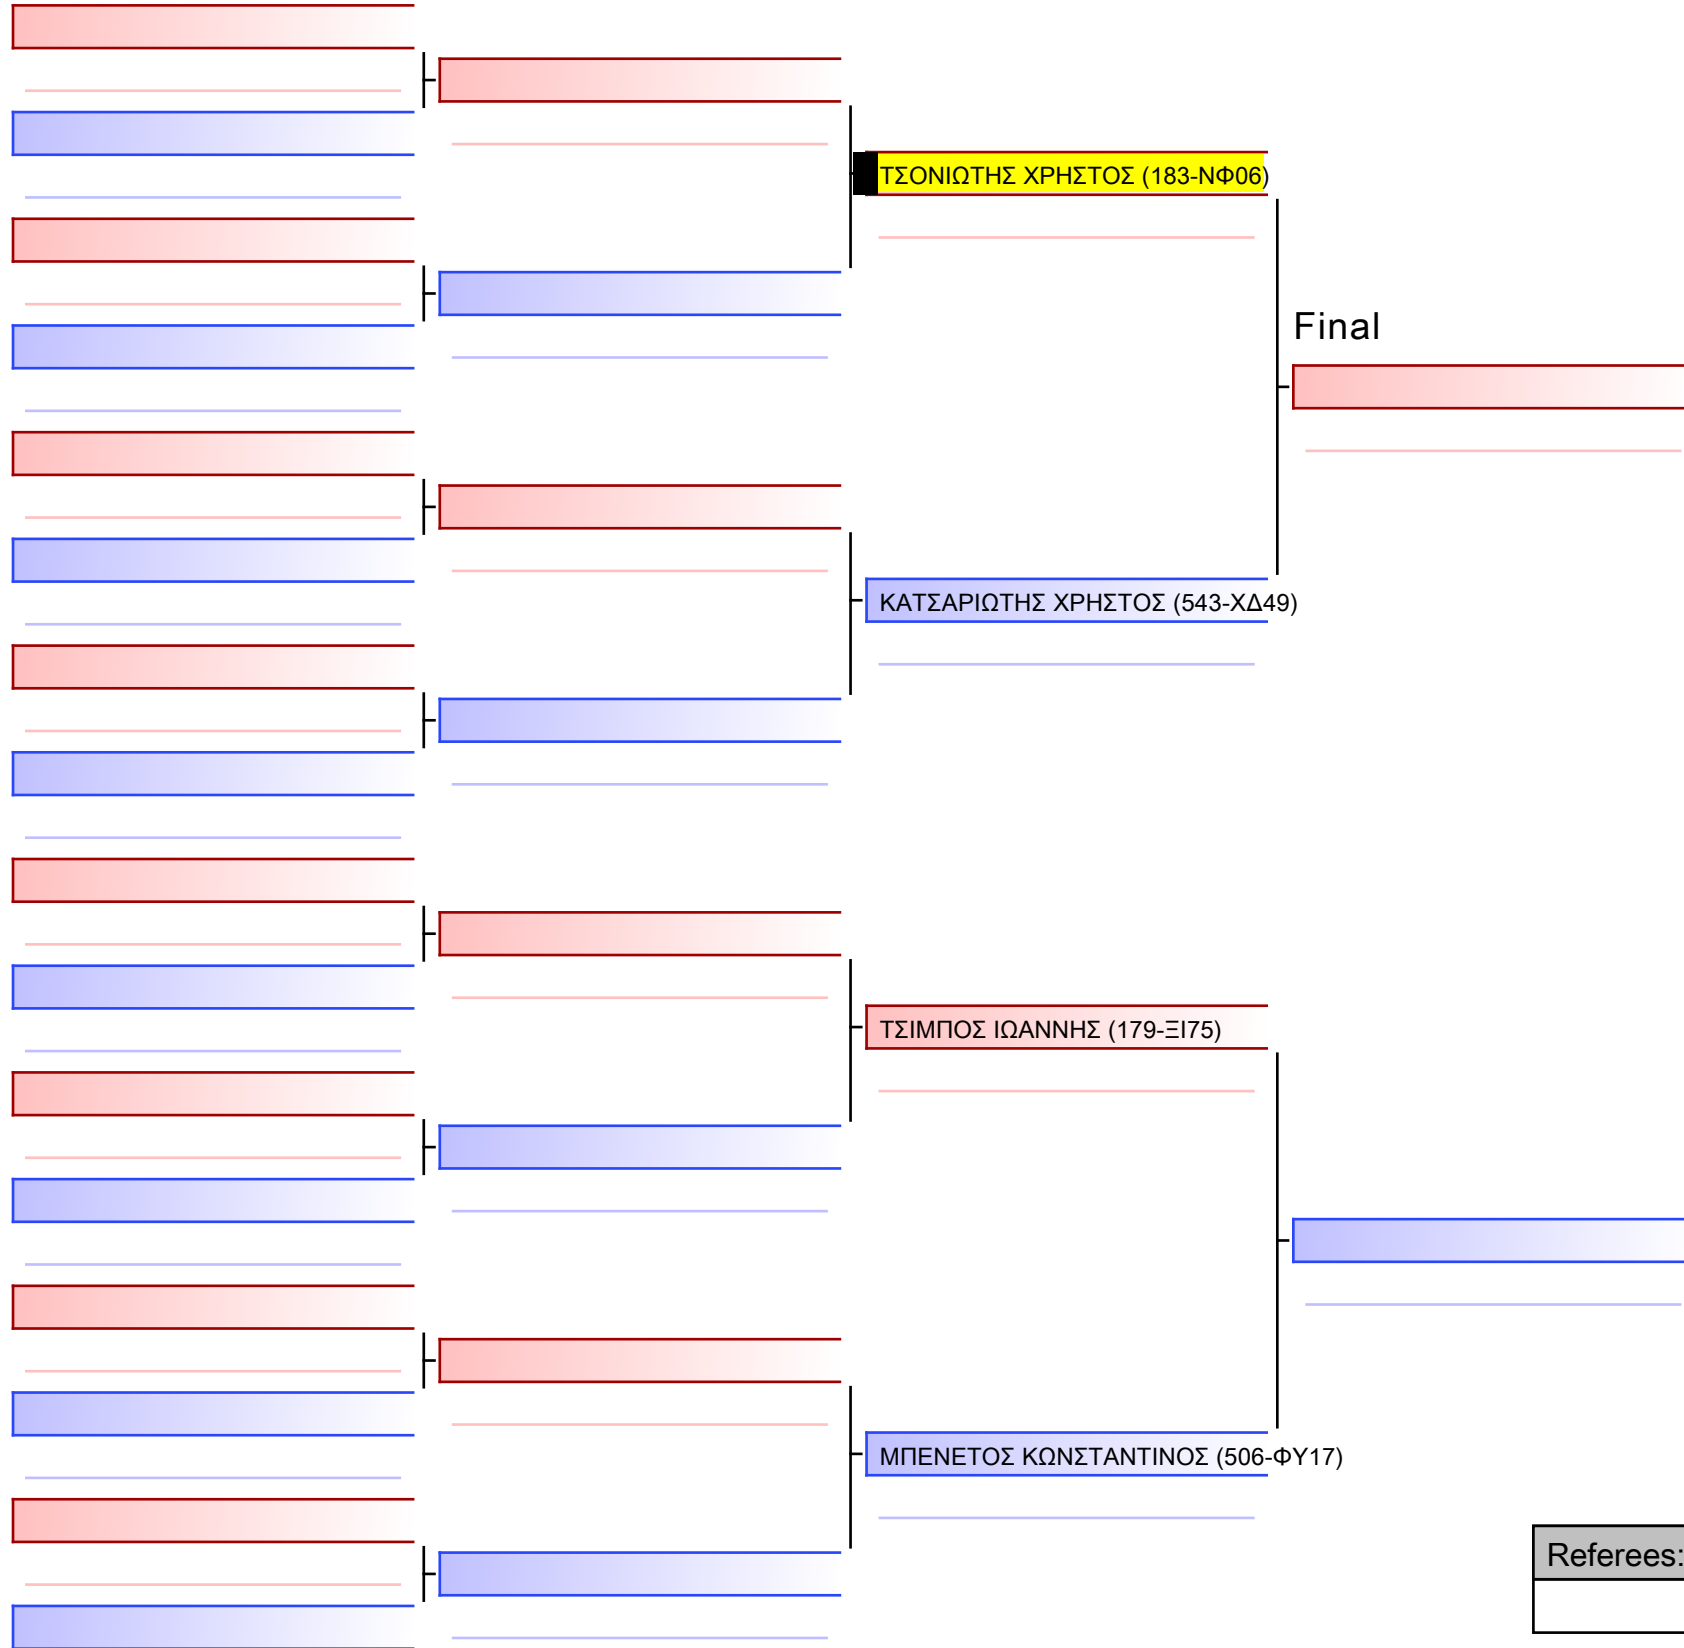

ΚΥΠΕΛΛΟ ΕΓΧΡΩΜΩΝ & ΜΑΥΡΩΝ ΖΩΝΩΝ – ΧΑΛΚΙΔΑ 2023, Αθλητικό Κέντρο Κανήθου, 34100 Χαλκίδα, GRE - 183-NΦ06

2023-11-25

Tatami
3 11:35

Pool
1/1

Final

[Original]

Referees:			

[Original]