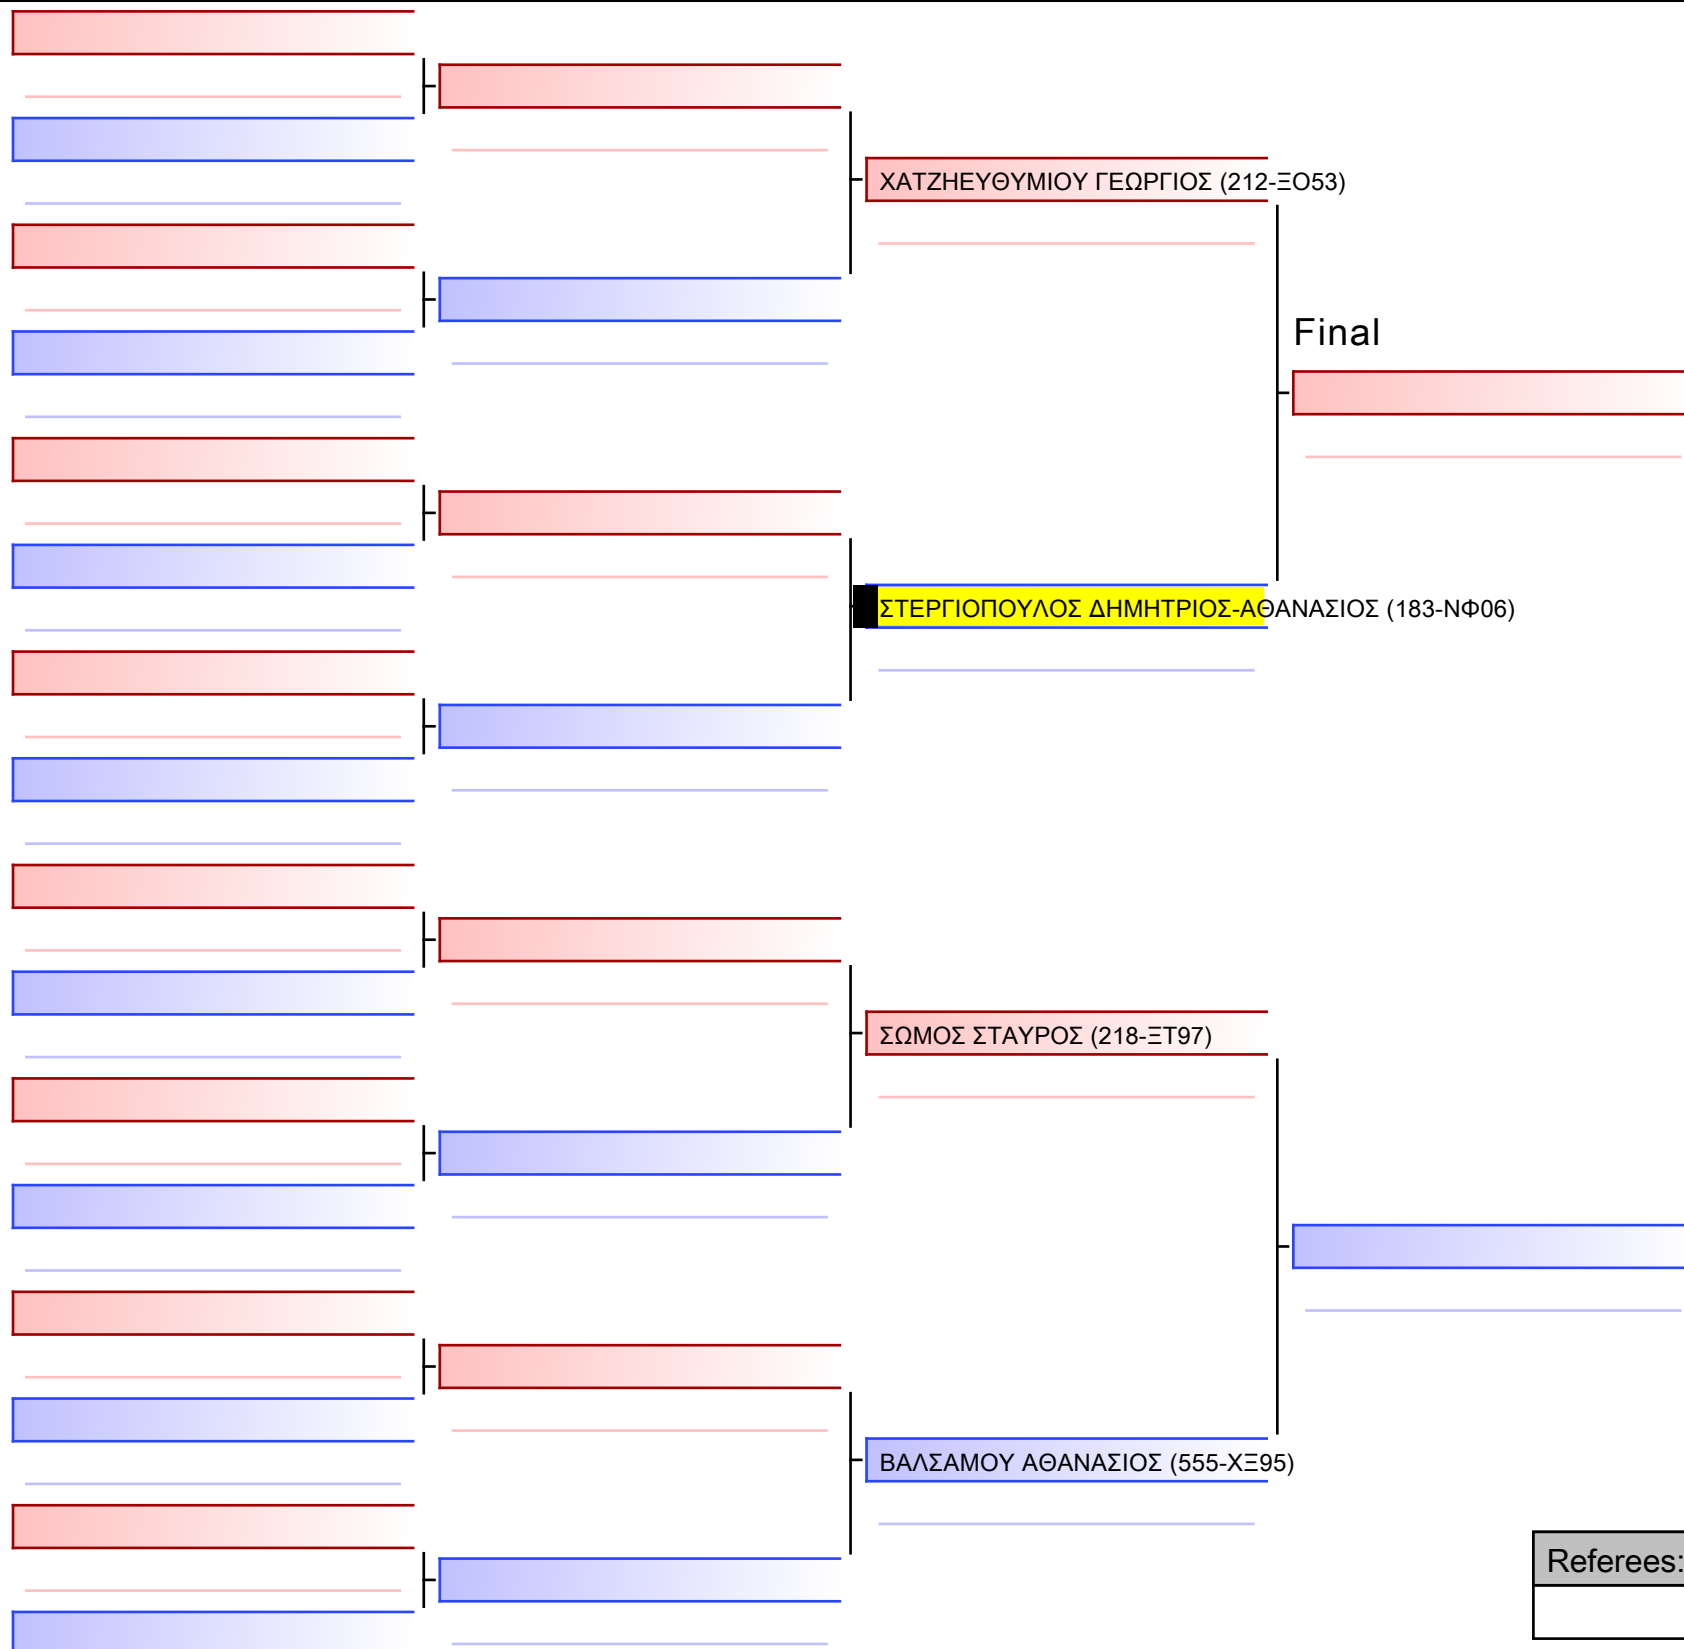

[Original]

Referees: