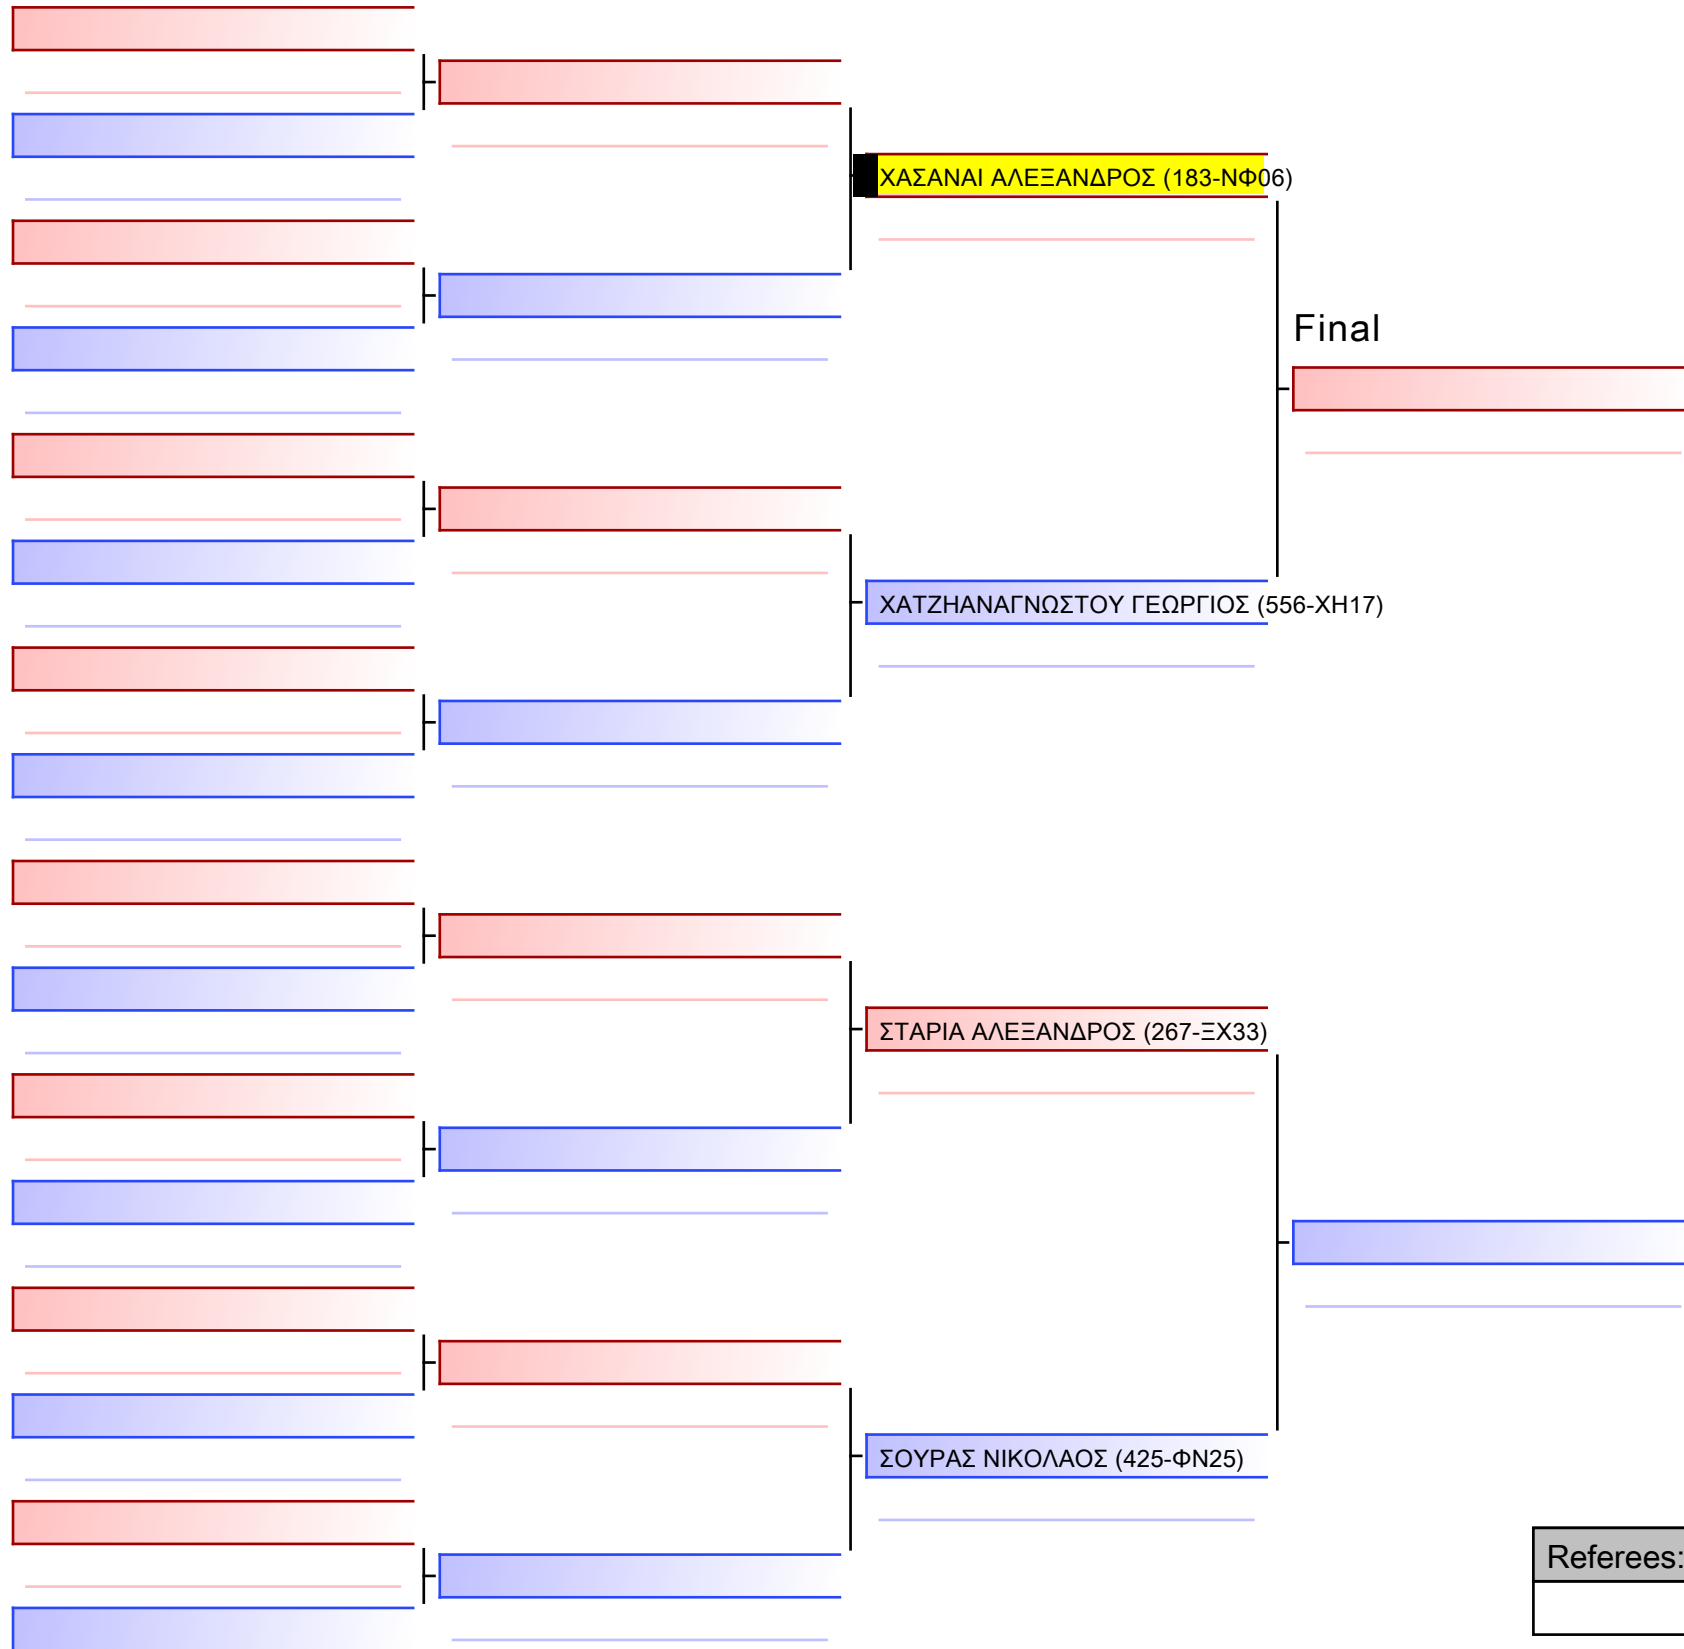

ΚΑΤΑ ΠΑΙΔΩΝ 11 ΕΤΩΝ 9-8-7 ΚΥU G3

ΚΥΠΕΛΛΟ ΕΓΧΡΩΜΩΝ & ΜΑΥΡΩΝ ΖΩΝΩΝ – ΧΑΛΚΙΔΑ 2023, Αθλητικό Κέντρο Κανήθου, 34100 Χαλκίδα, GRE - 183-NΦ06

2023-11-25

Tatami
6 15:55

Pool
1/1

Final

[Original]

Referees: