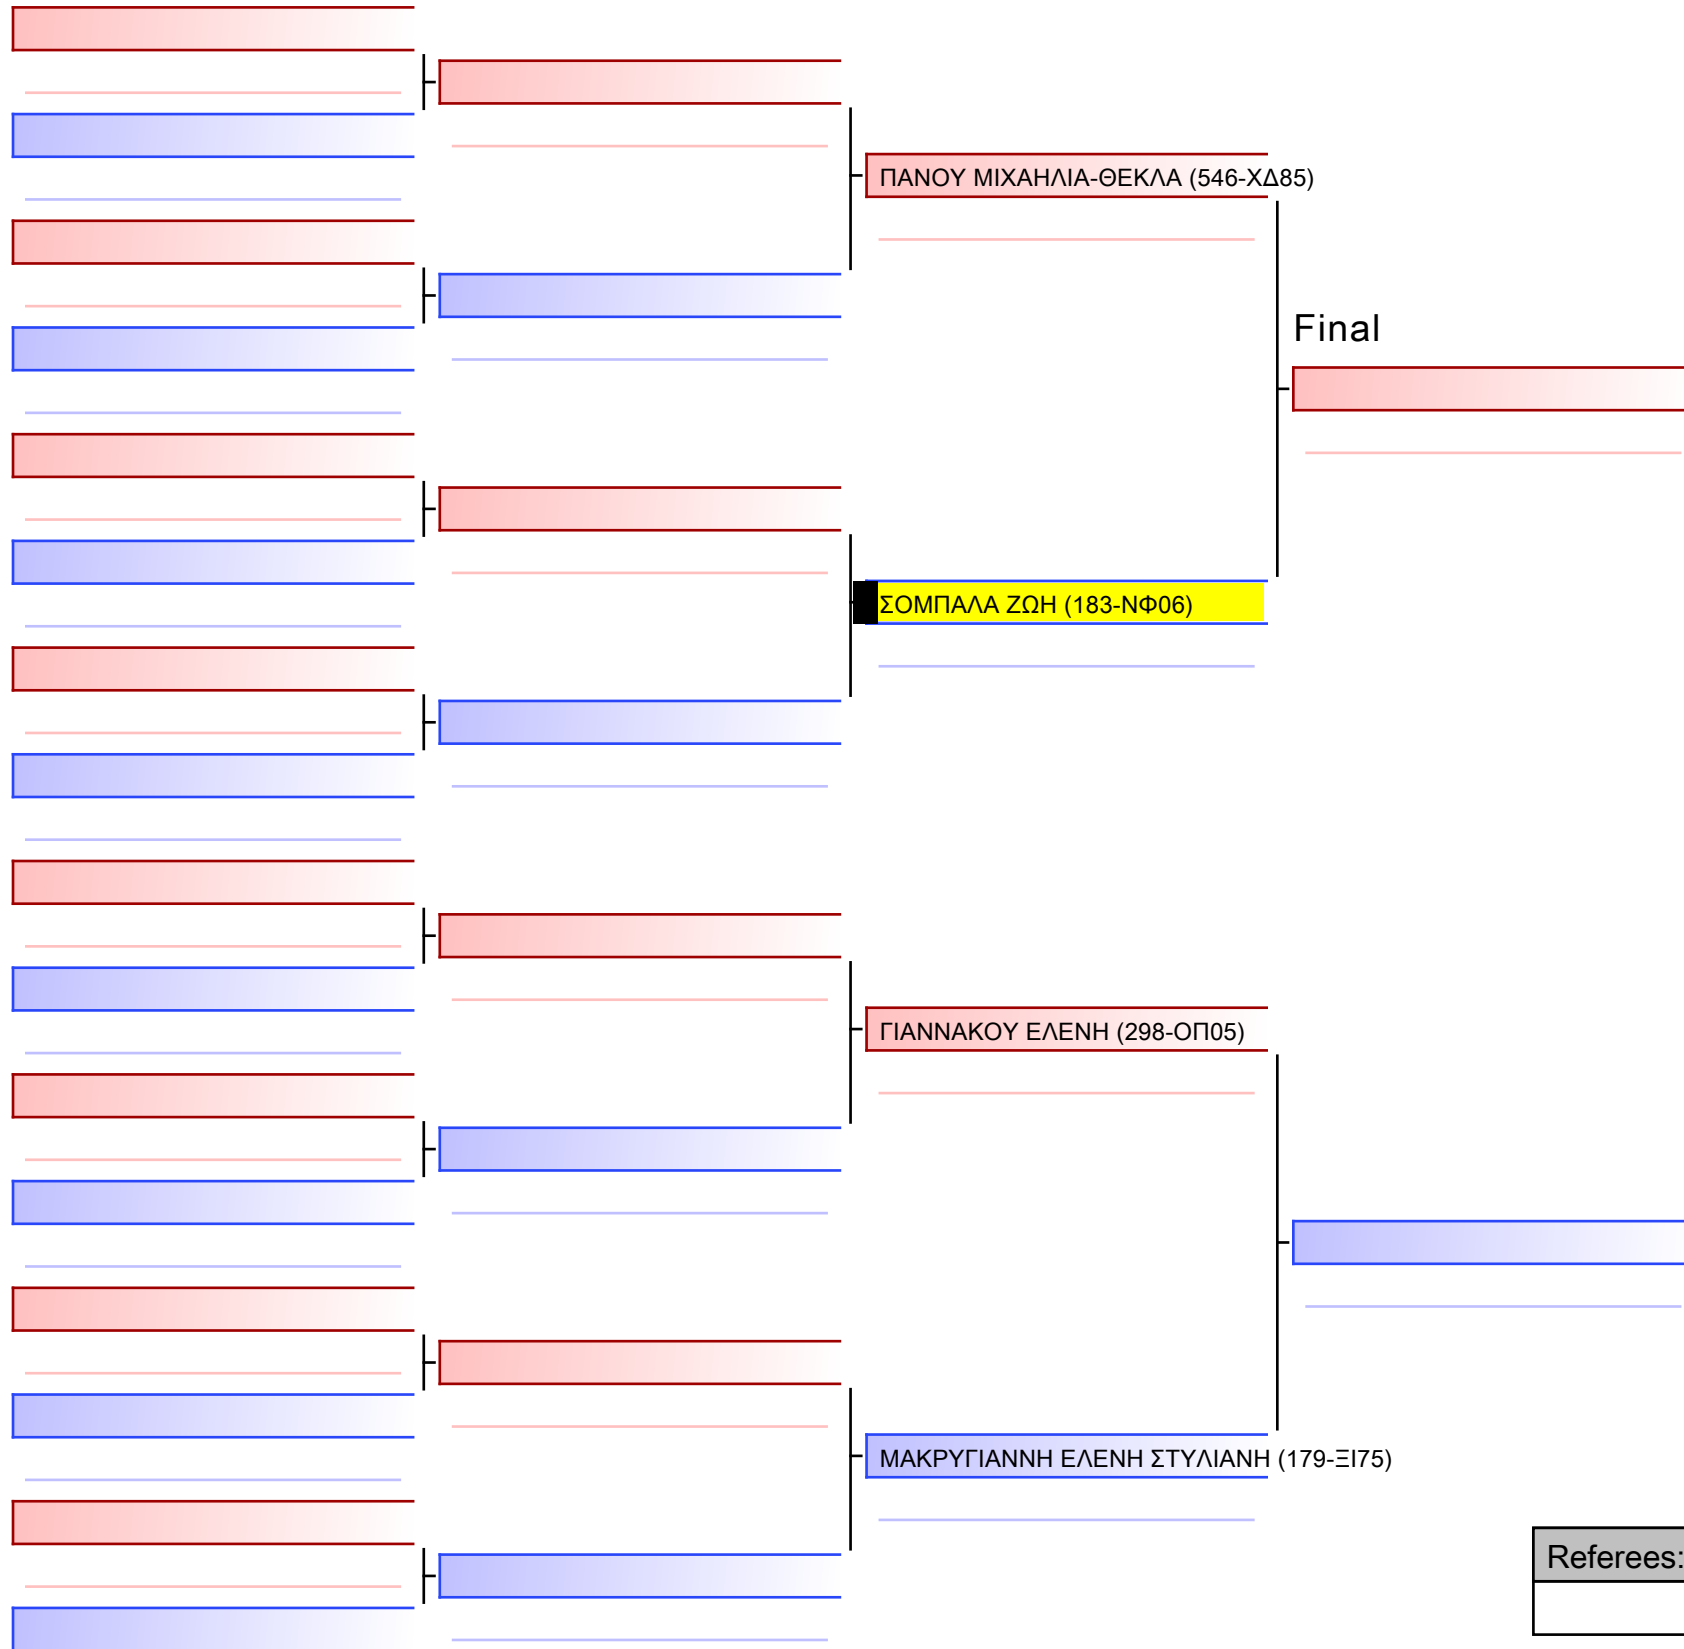

ΚΑΤΑ ΚΟΡΑΣΙΔΩΝ 9 ΕΤΩΝ 6-5-4 ΚΥU G3

ΚΥΠΕΛΛΟ ΕΓΧΡΩΜΩΝ & ΜΑΥΡΩΝ ΖΩΝΩΝ – ΧΑΛΚΙΔΑ 2023, Αθλητικό Κέντρο Κανήθου, 34100 Χαλκίδα, GRE - 183-NΦ06

2023-11-25

Tatami
1 12:10

Pool
1/1

Final

[Original]

Referees: