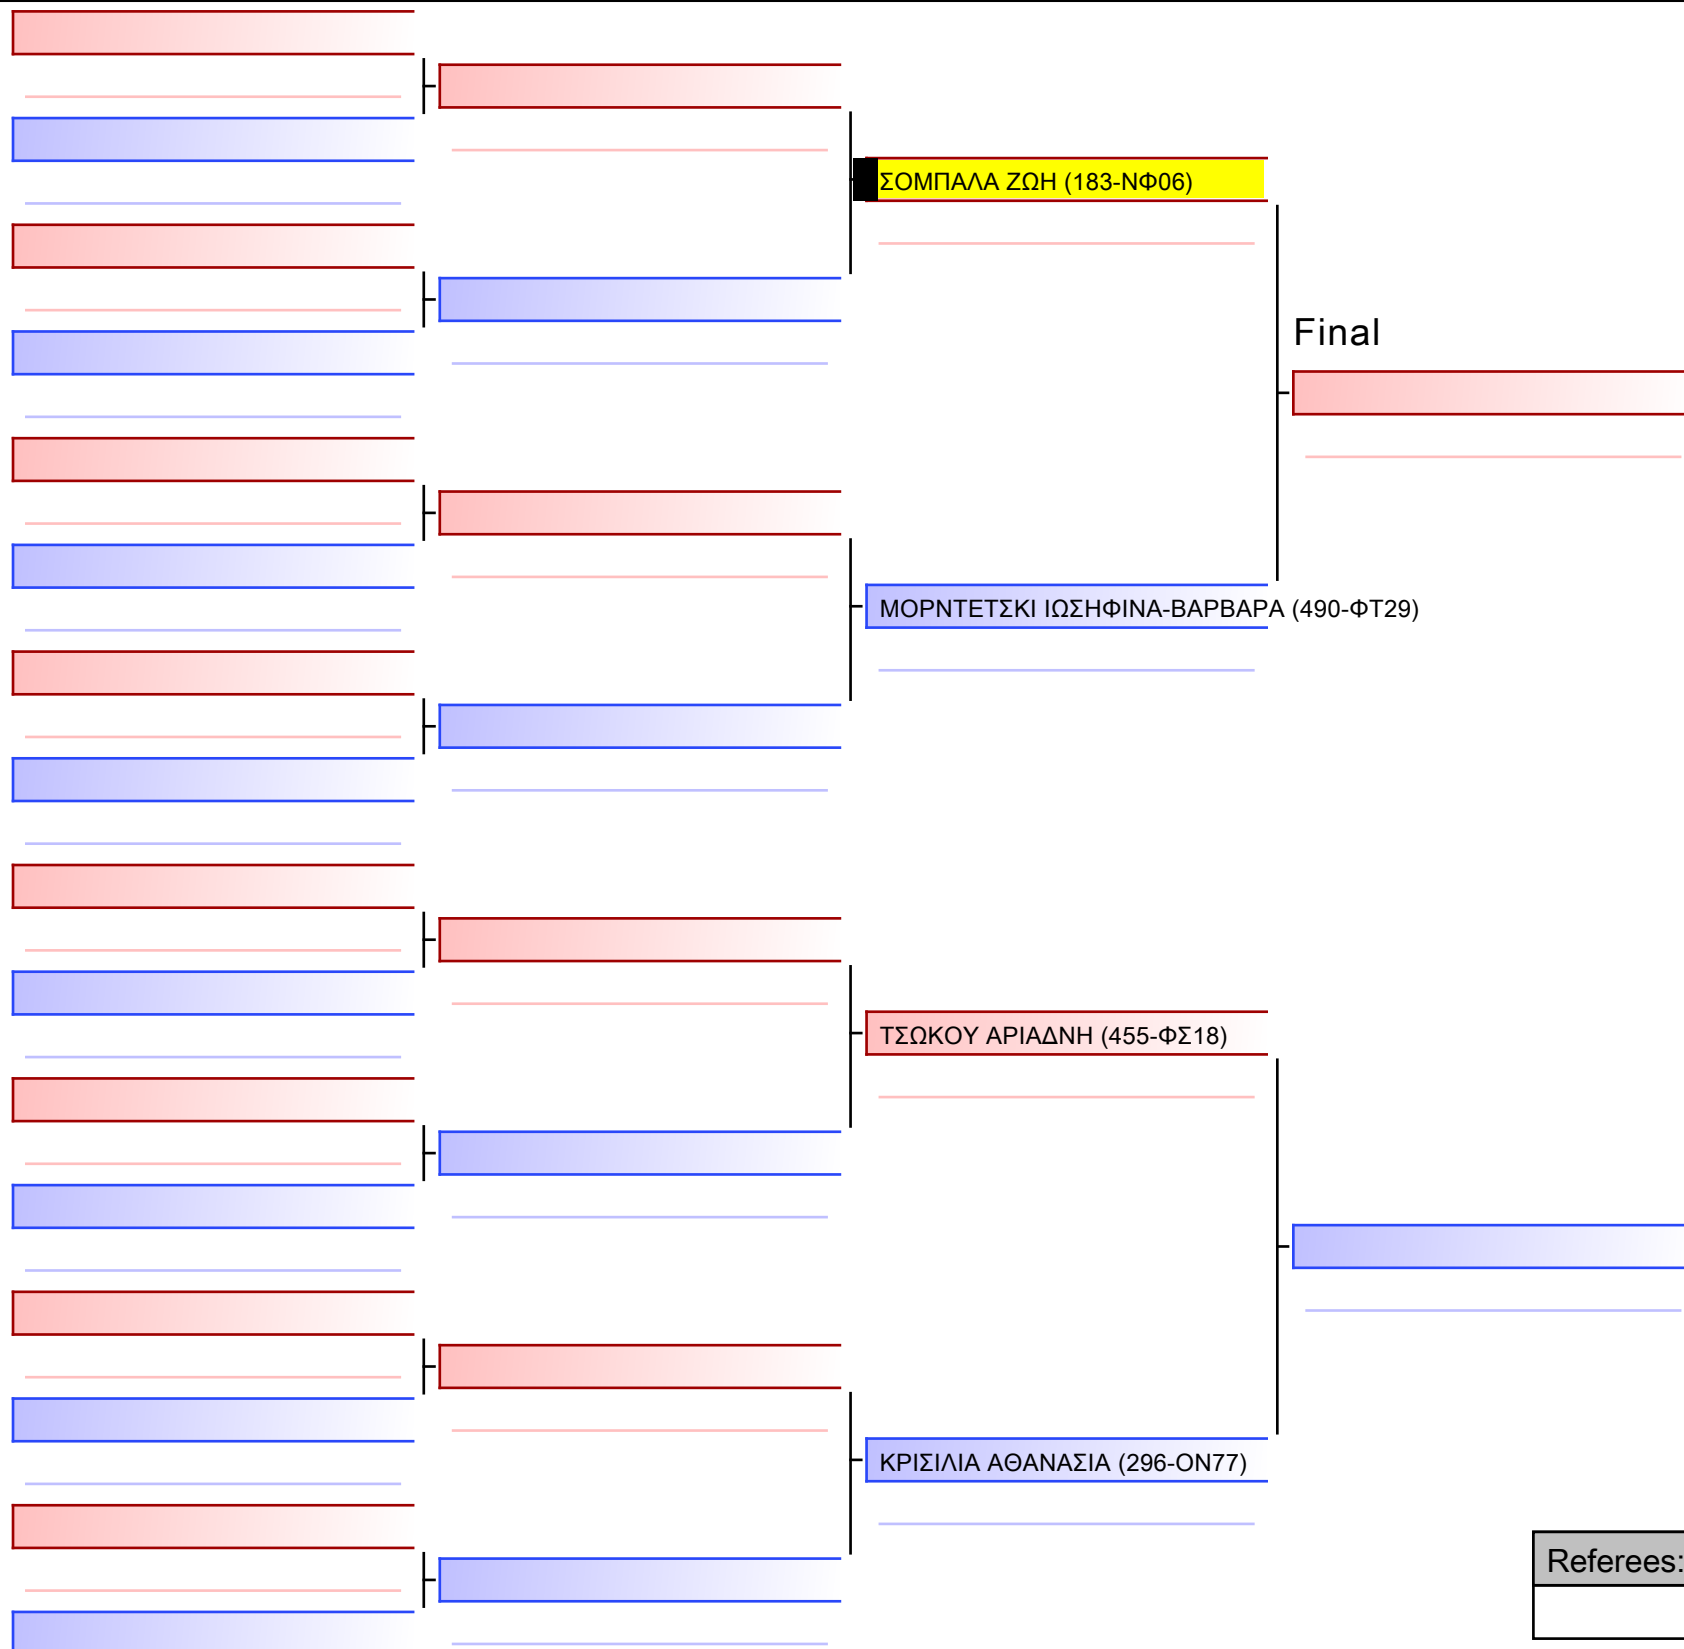

[Original]

Referees: