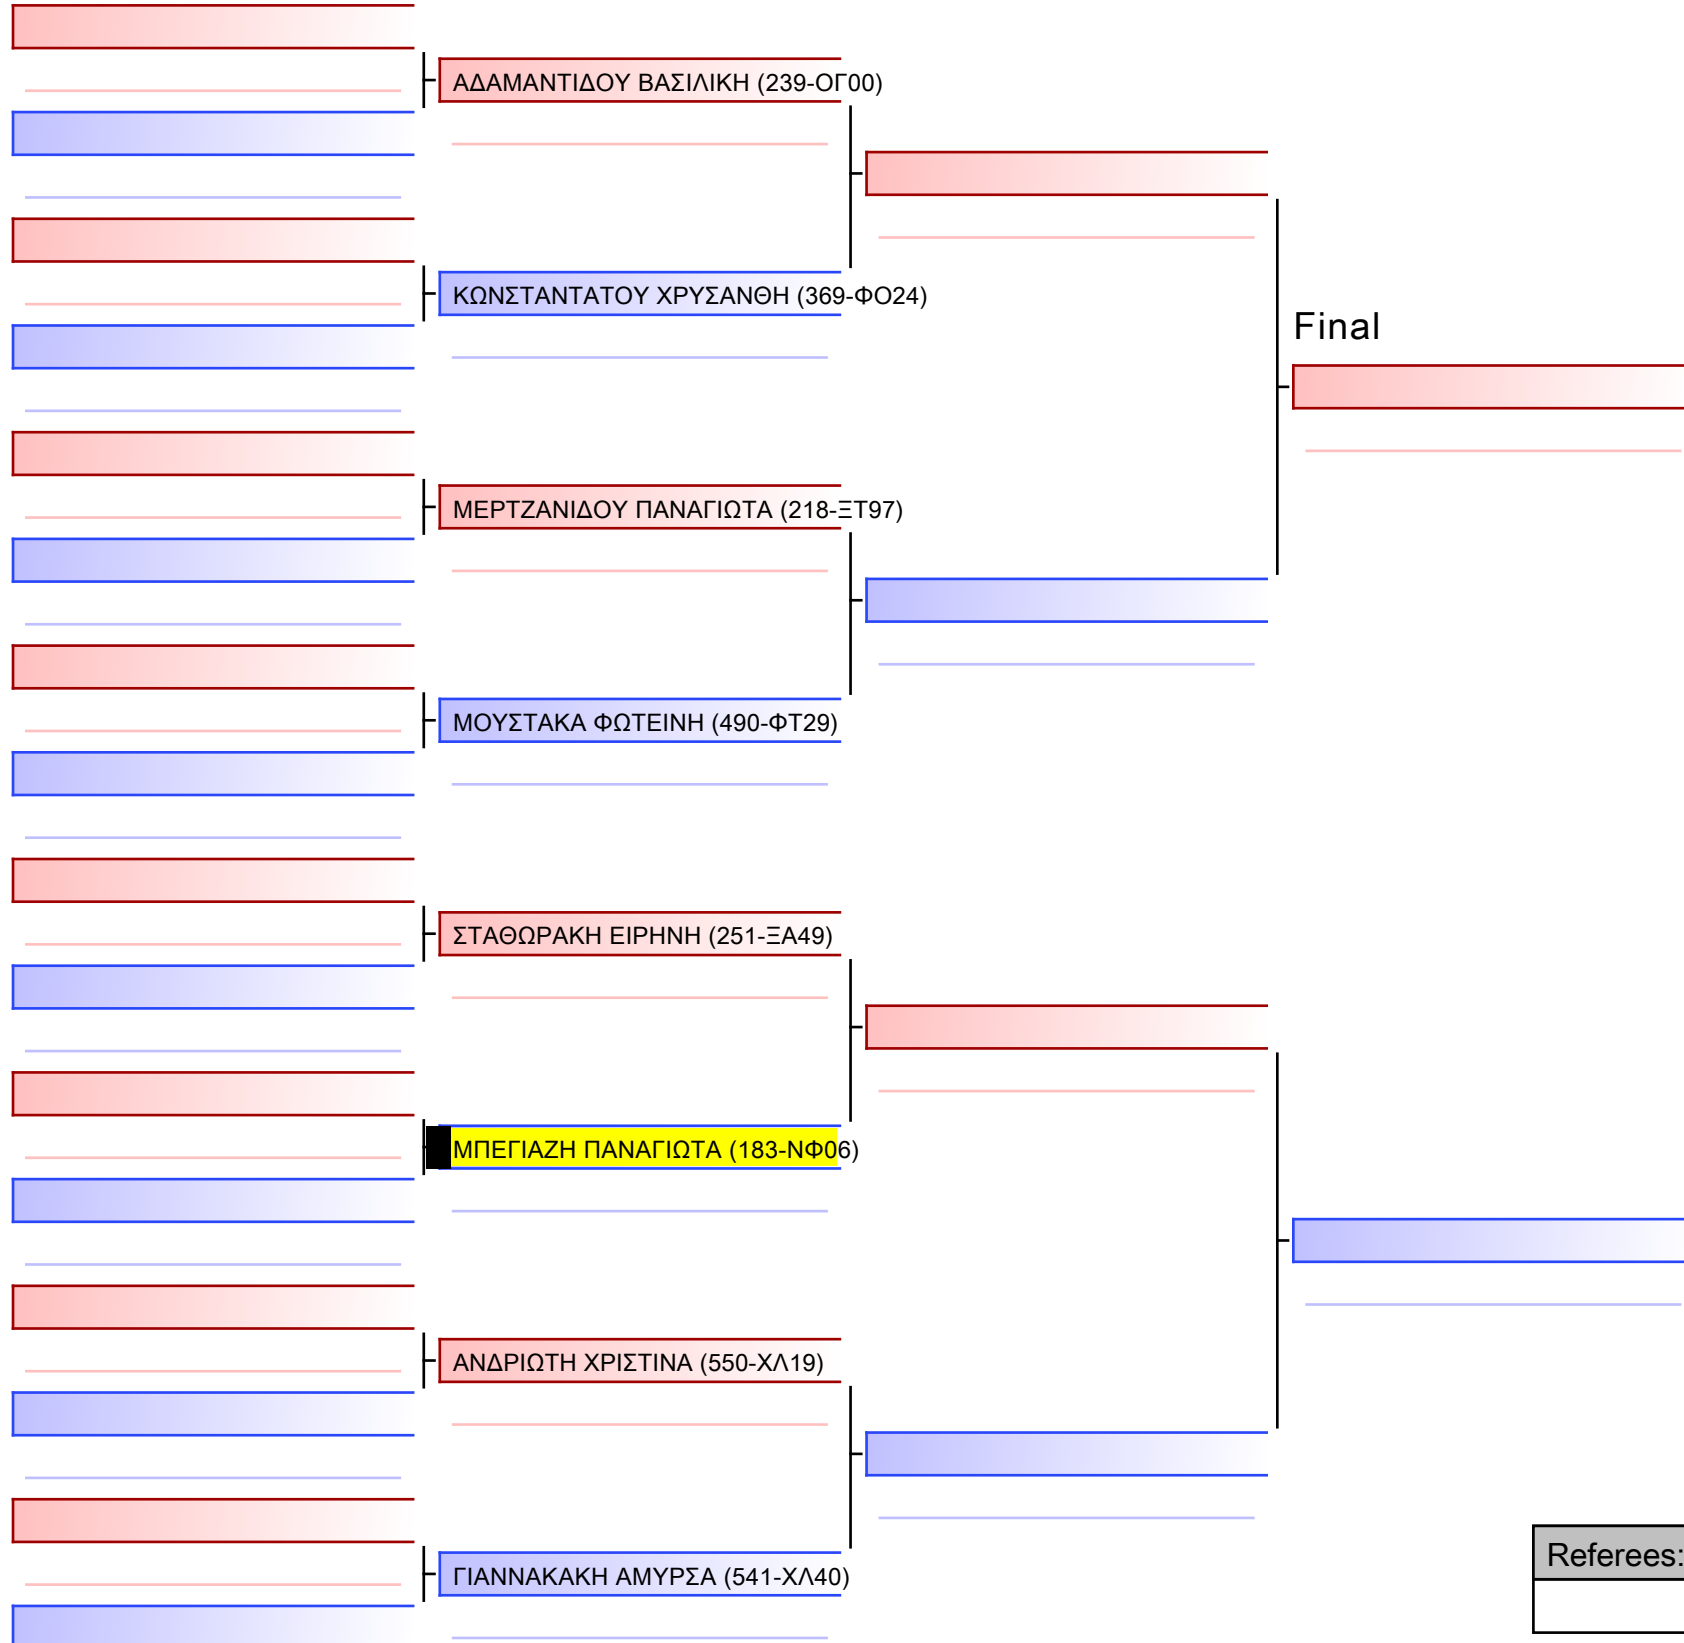

Tatami

Pool
1/1

ΚΥΜΙΤΕ ΝΕΑΝΙΔΩΝ 3-ΜΑΥΡΕΣ ΚΥΥ -61KG G2

ΚΥΠΕΛΛΟ ΕΓΧΡΩΜΩΝ & ΜΑΥΡΩΝ ΖΩΝΩΝ – ΧΑΛΚΙΔΑ 2023, Αθλητικό Κέντρο Κανήθου, 34100 Χαλκίδα, GRE - 183-NΦ06

2023-11-26

Tatami
2 15:50

Pool
1/1

Final