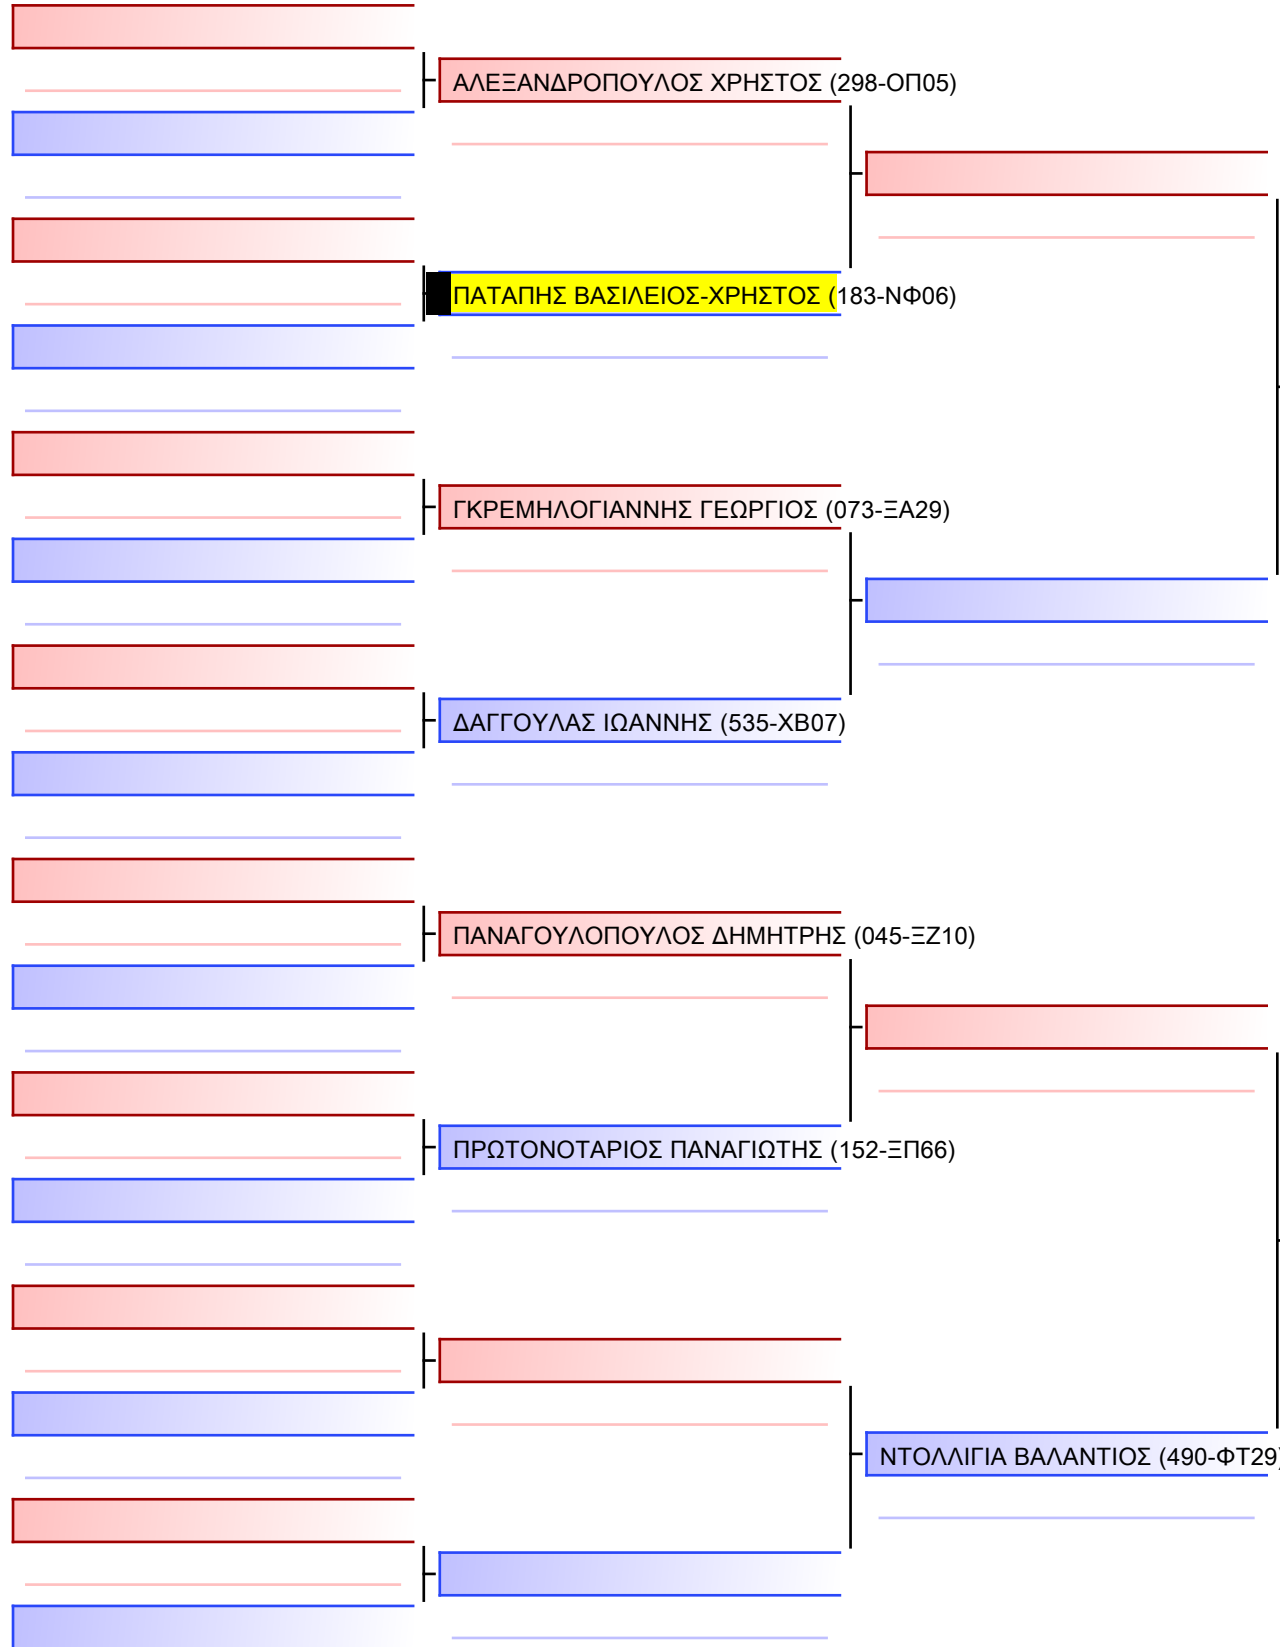

Referees:			

ΚΥΜΙΤΕ ΕΦΗΒΩΝ 3-ΜΑΥΡΕΣ ΚΥU +70KG G2

ΚΥΠΕΛΛΟ ΕΓΧΡΩΜΩΝ & ΜΑΥΡΩΝ ΖΩΝΩΝ – ΧΑΛΚΙΔΑ 2023, Αθλητικό Κέντρο Κανήθου, 34100 Χαλκίδα, GRE - 183-NΦ06

2023-11-26

Tatami
5 16:00

Pool
1/1

Final

[Original]