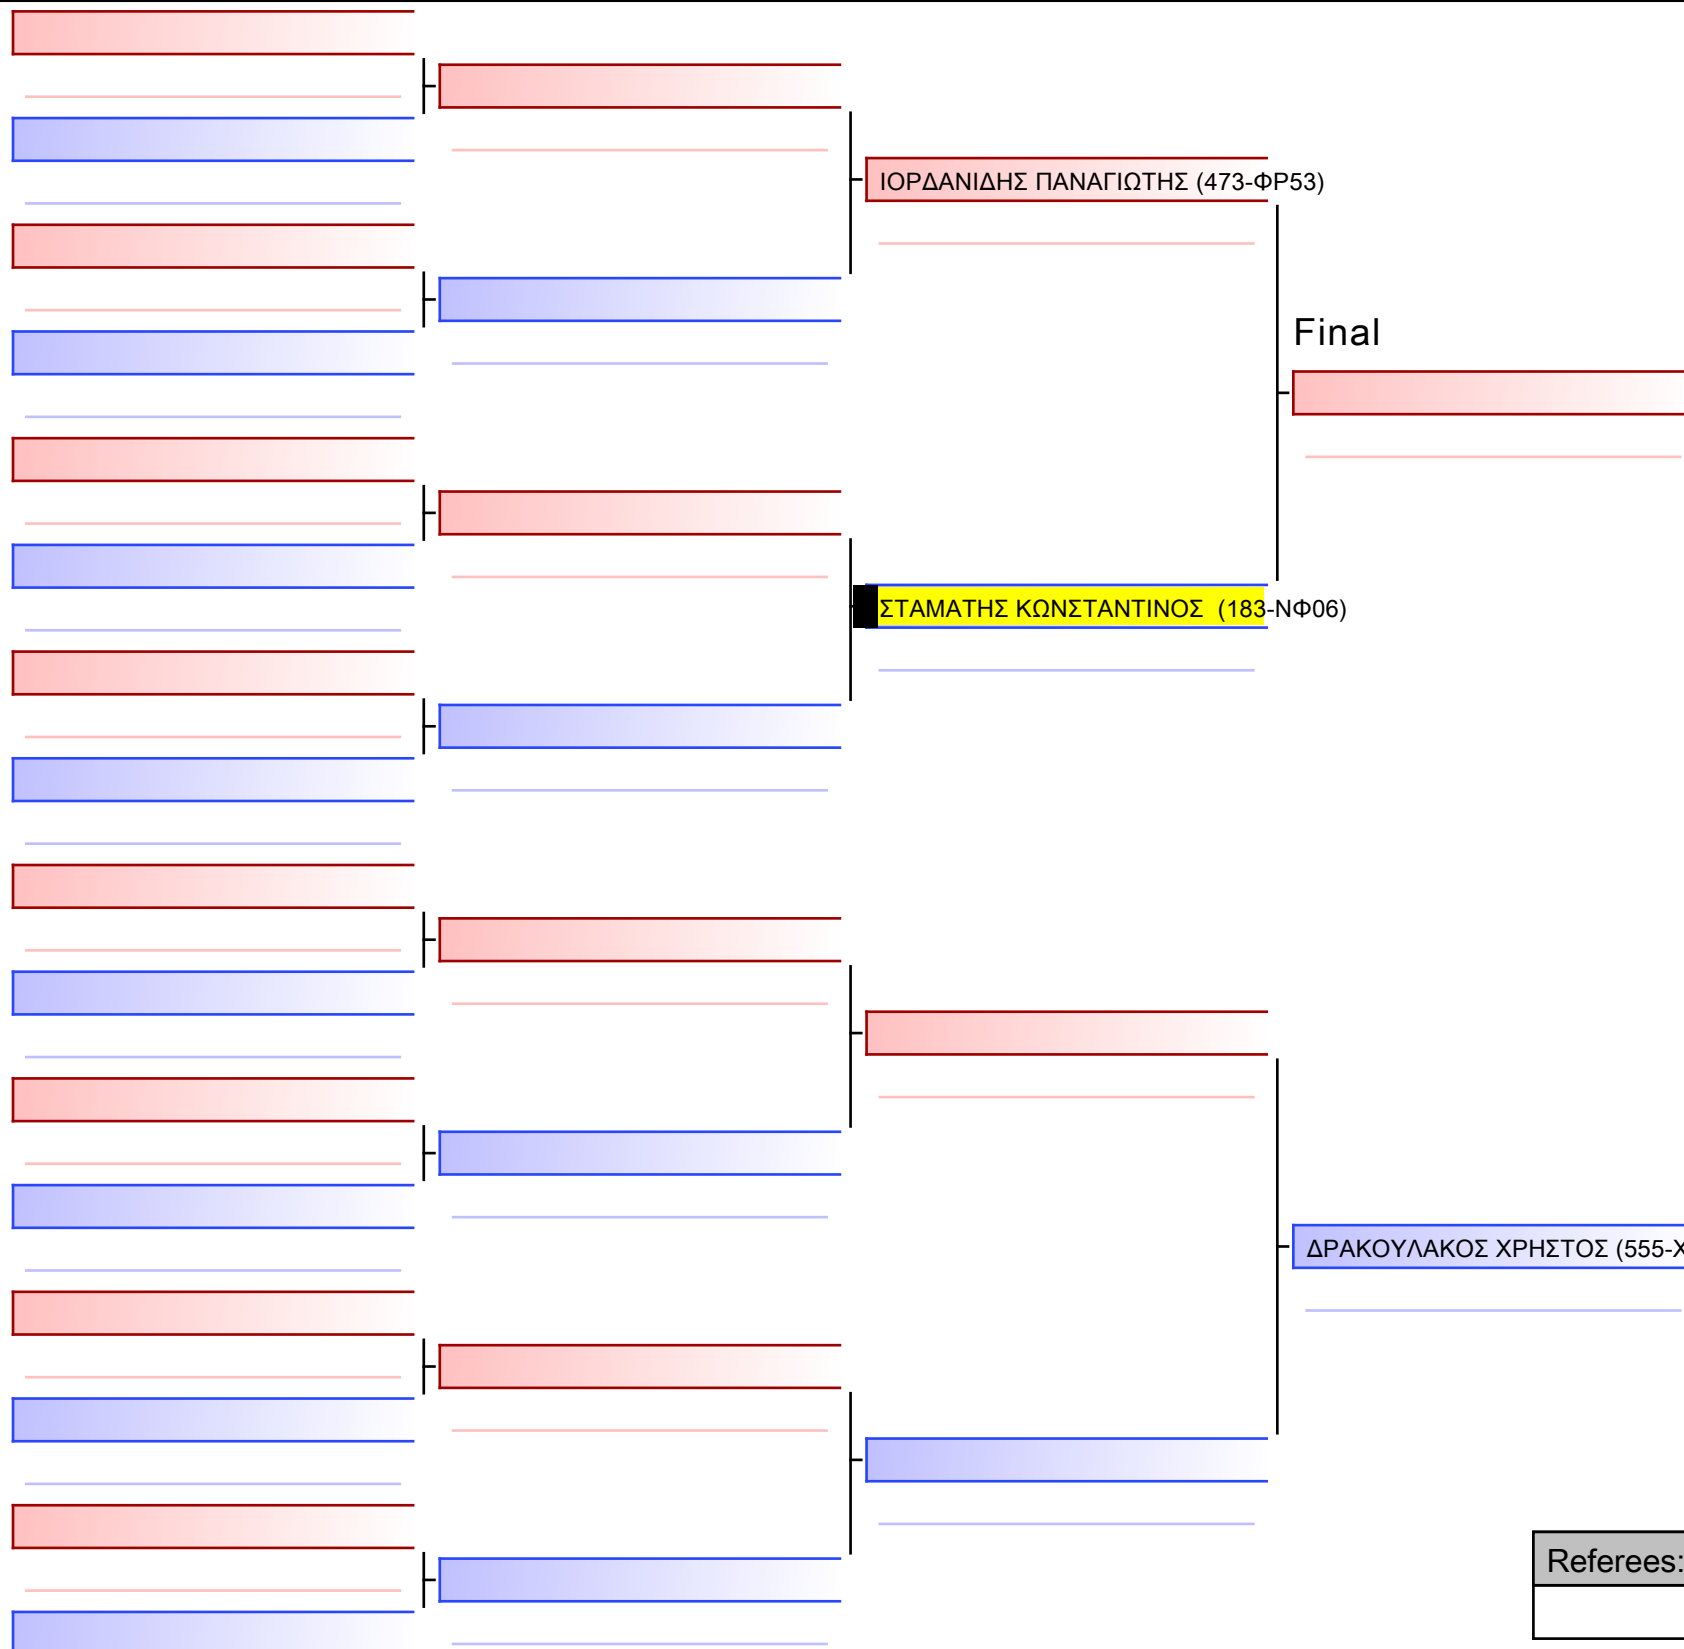

ΙΟΡΔΑΝΙΔΗΣ ΠΑΝΑΓΙΩΤΗΣ (473-ΦΡ53)

ΣΤΑΜΑΤΗΣ ΚΩΝΣΤΑΝΤΙΝΟΣ (183-NΦ06)

ΔΡΑΚΟΥΛΑΚΟΣ ΧΡΗΣΤΟΣ (555-ΧΞ95)

[Original]

Referees: