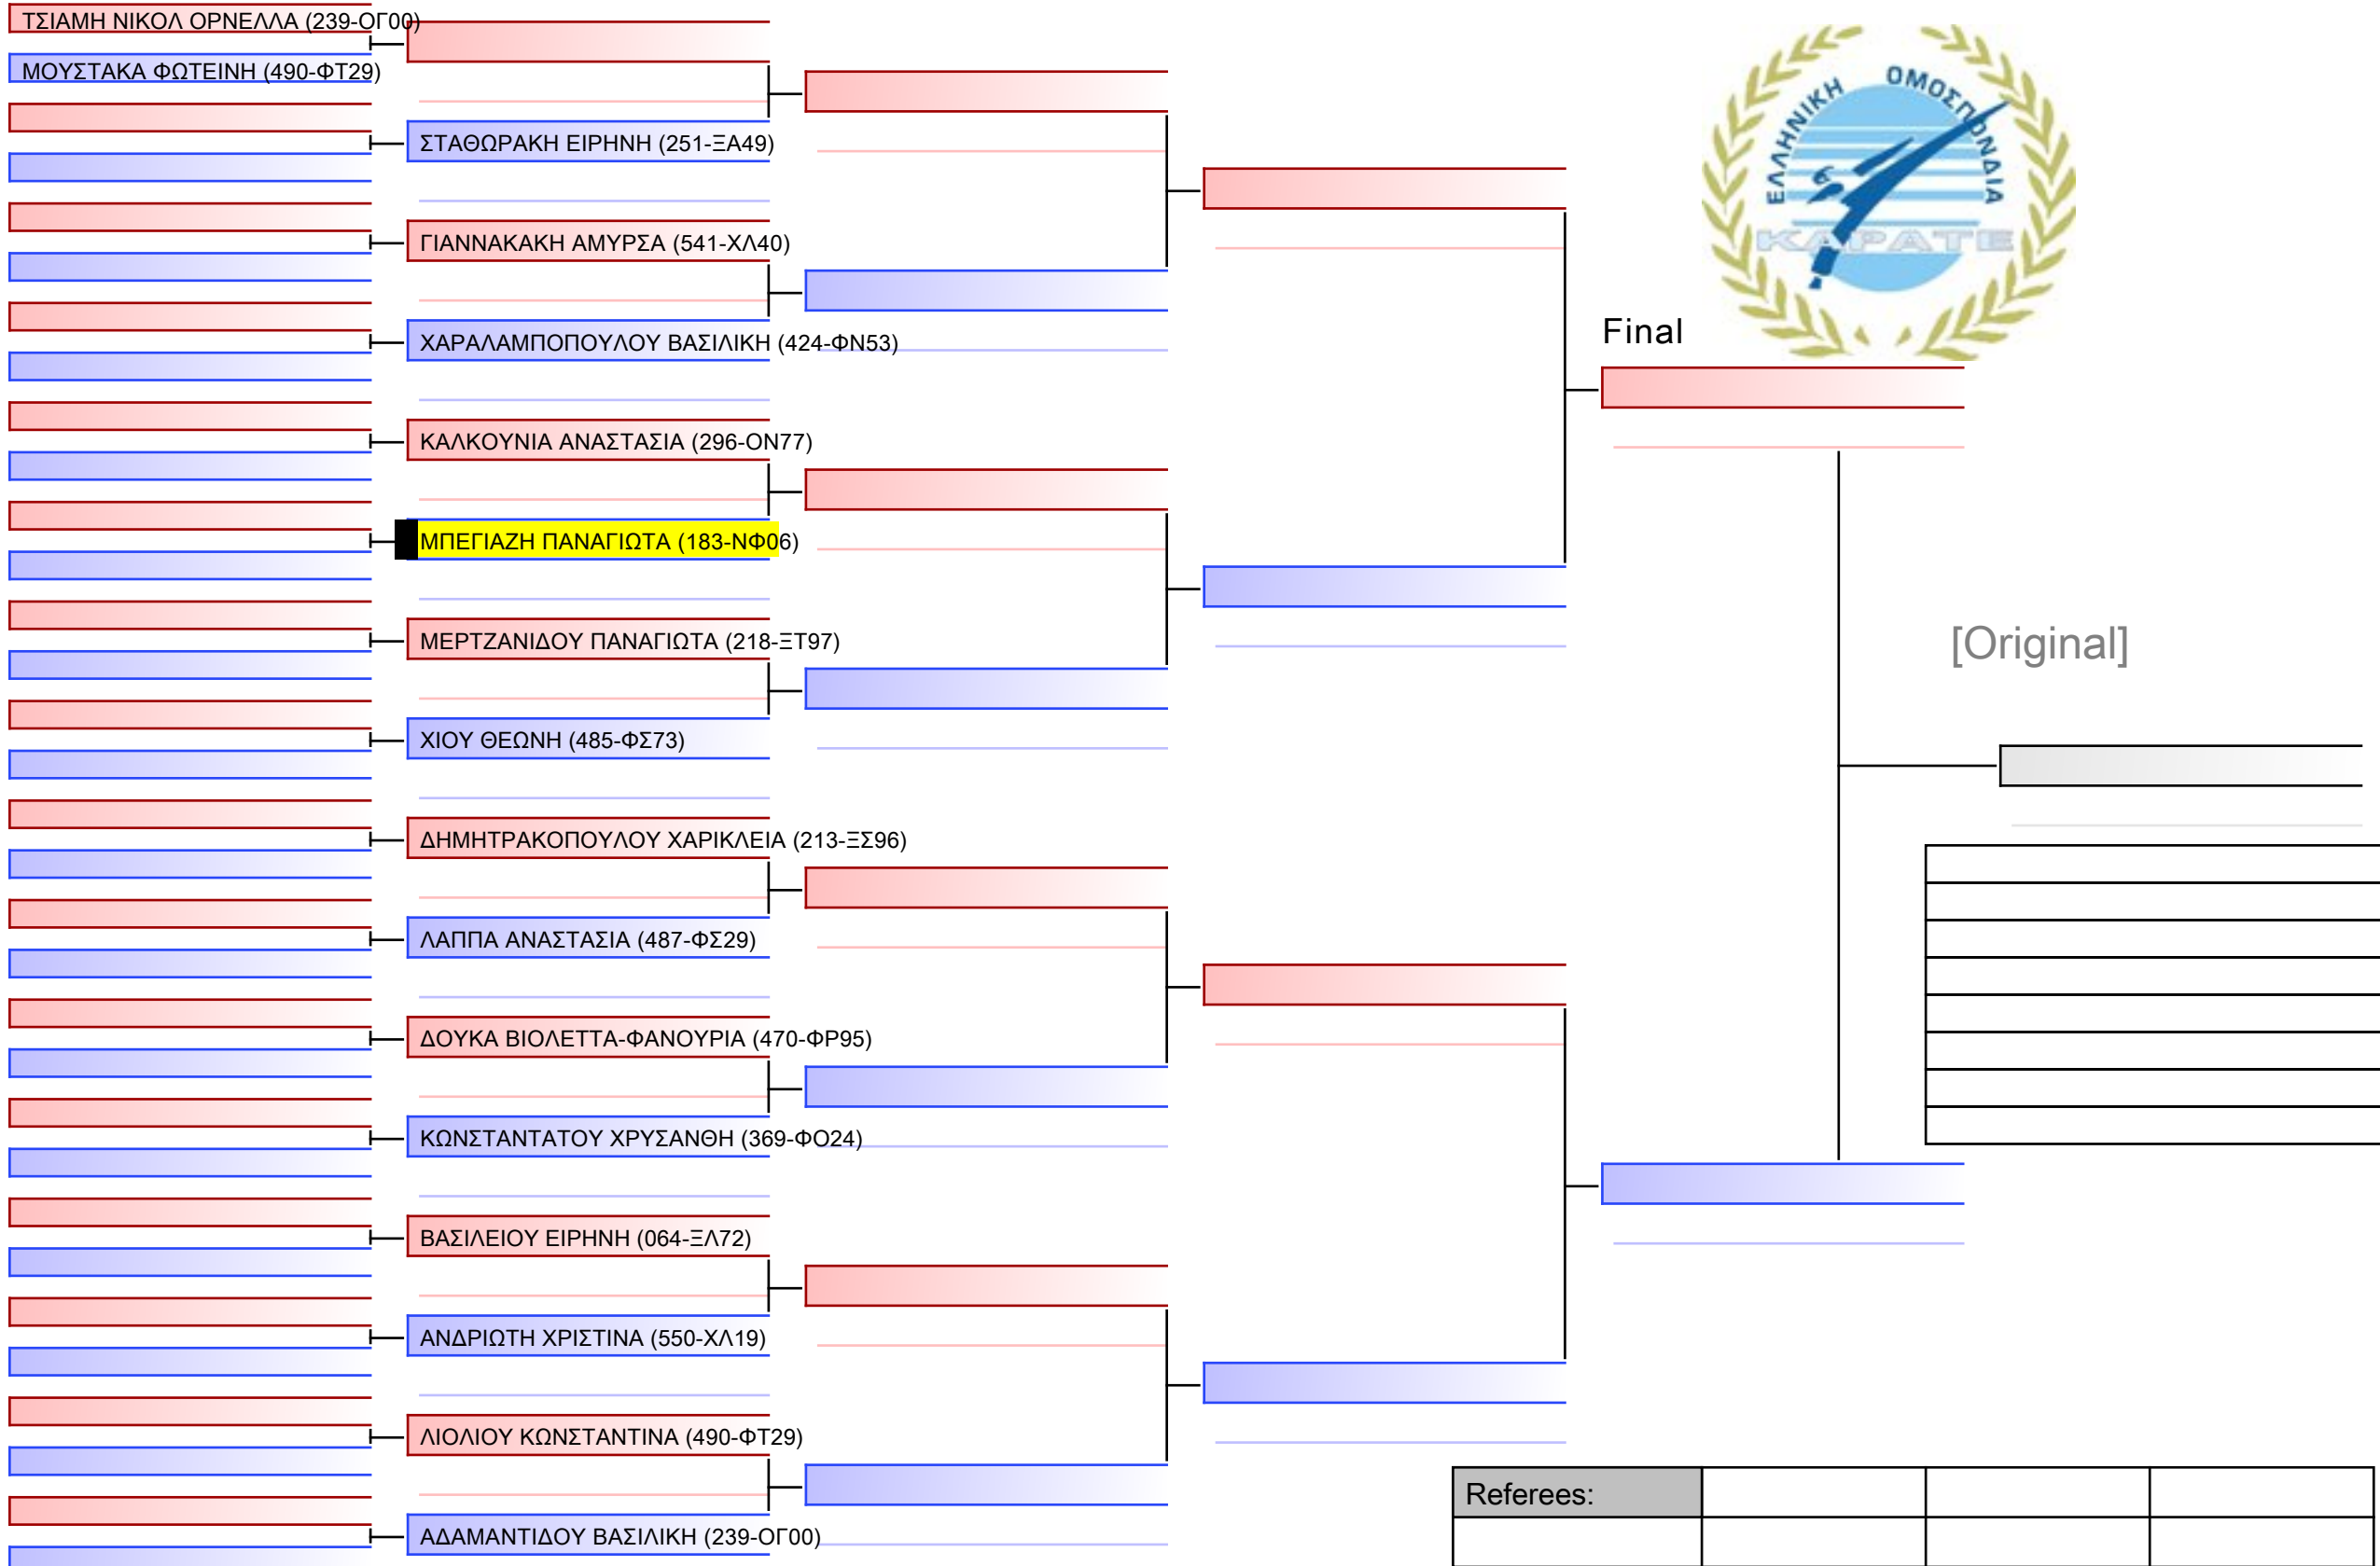

ΚΥΜΙΤΕ ΝΕΑΝΙΔΩΝ 3-ΜΑΥΡΕΣ ΚΥΥ -61KG

ΚΥΠΕΛΛΟ ΕΓΧΡΩΜΩΝ & ΜΑΥΡΩΝ ΖΩΝΩΝ – ΧΑΛΚΙΔΑ 2023, Αθλητικό Κέντρο Κανήθου, 34100 Χαλκίδα, GRE - 183-NΦ06

Tatami

Pool
1/1