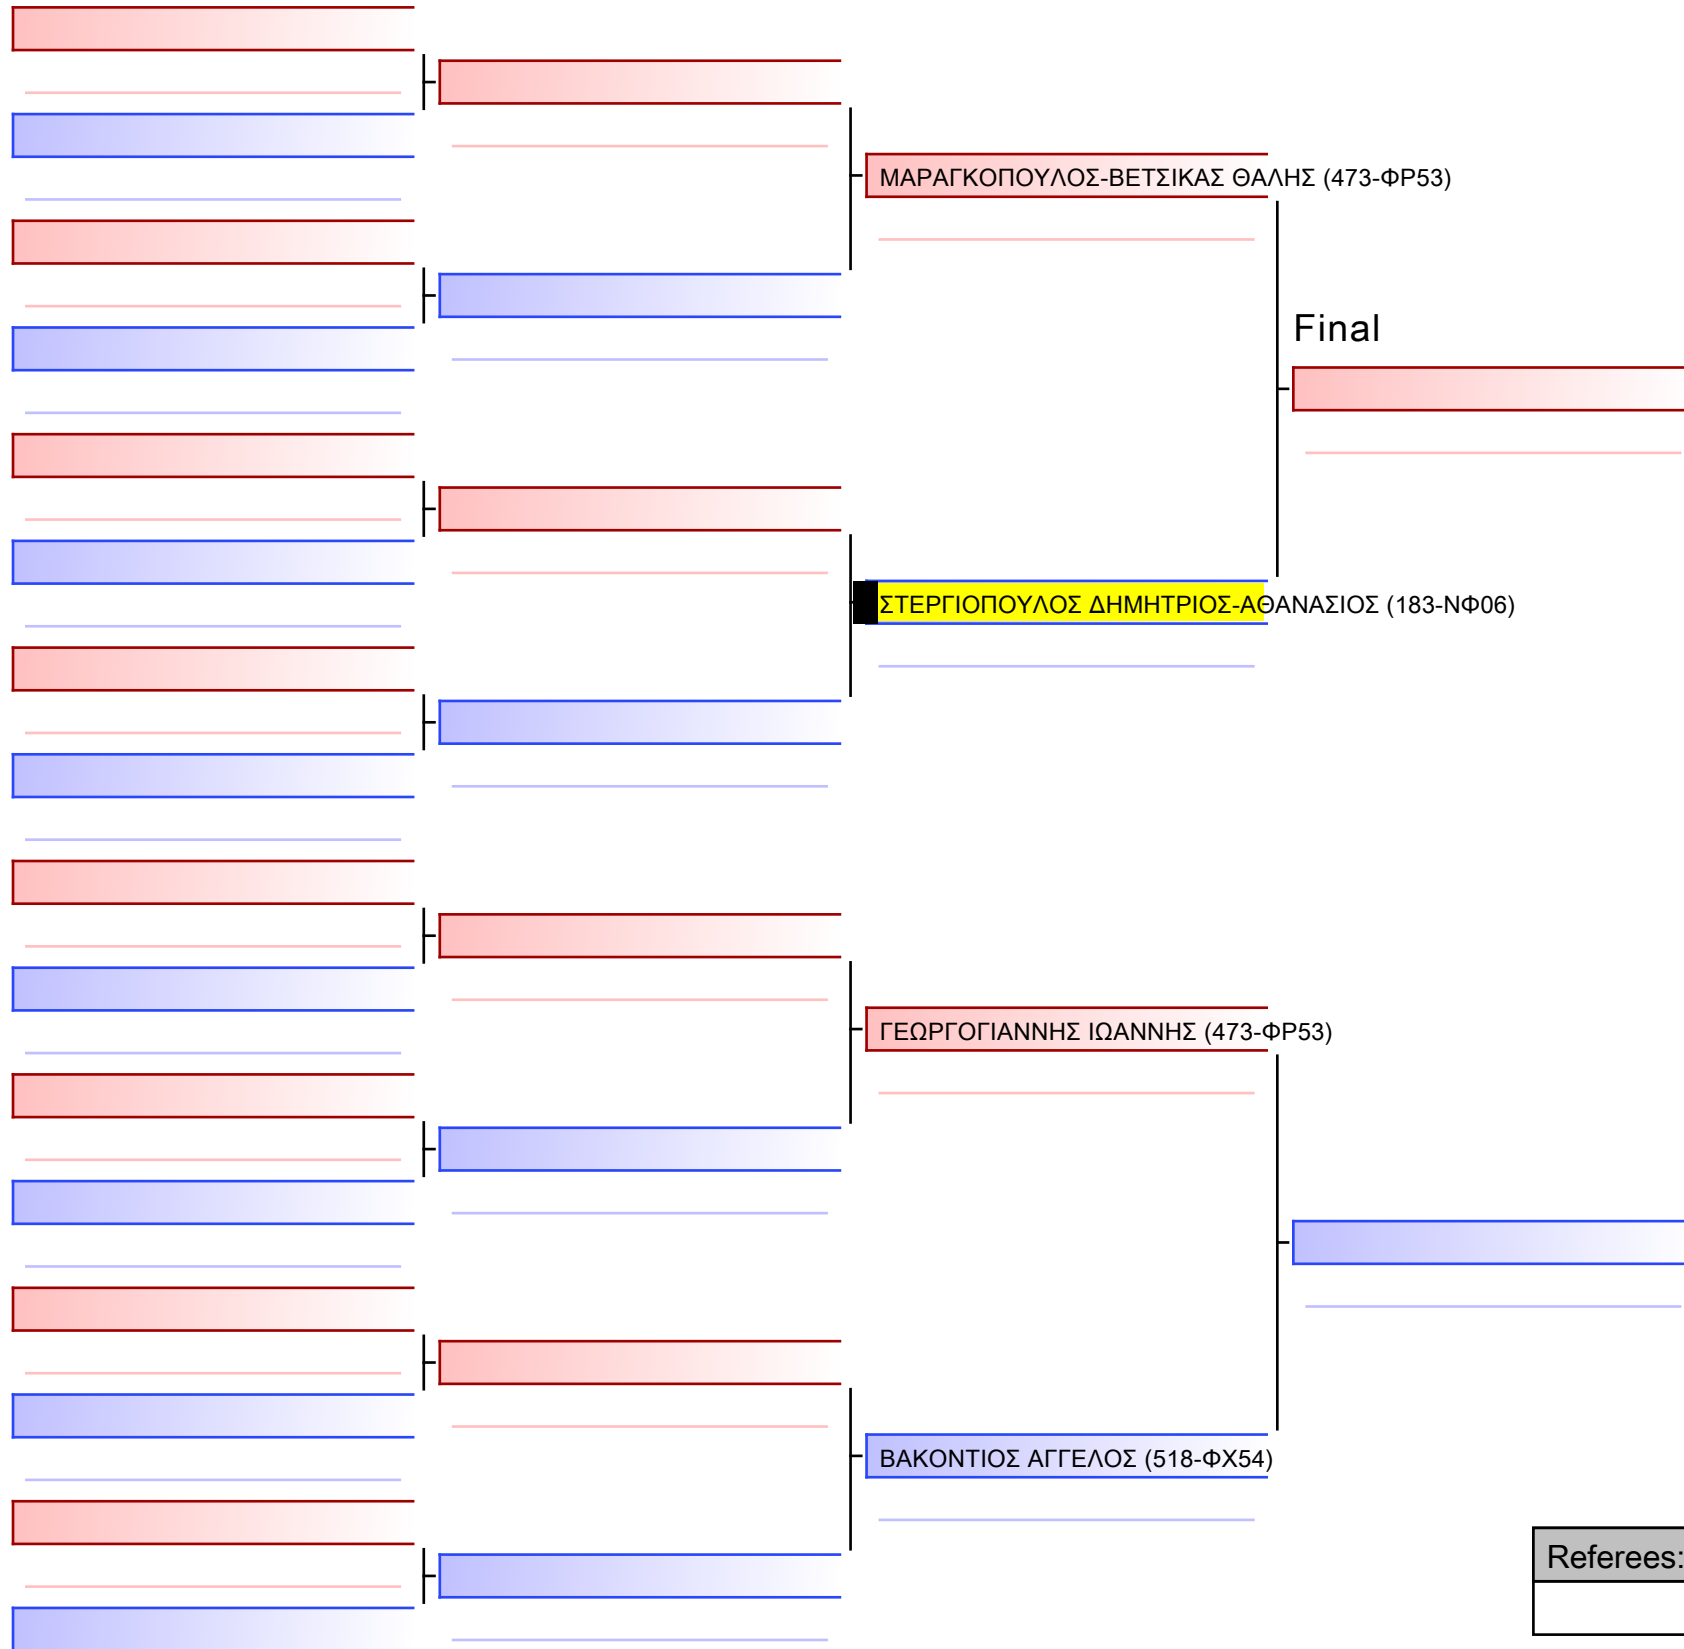

[Original]

Referees: