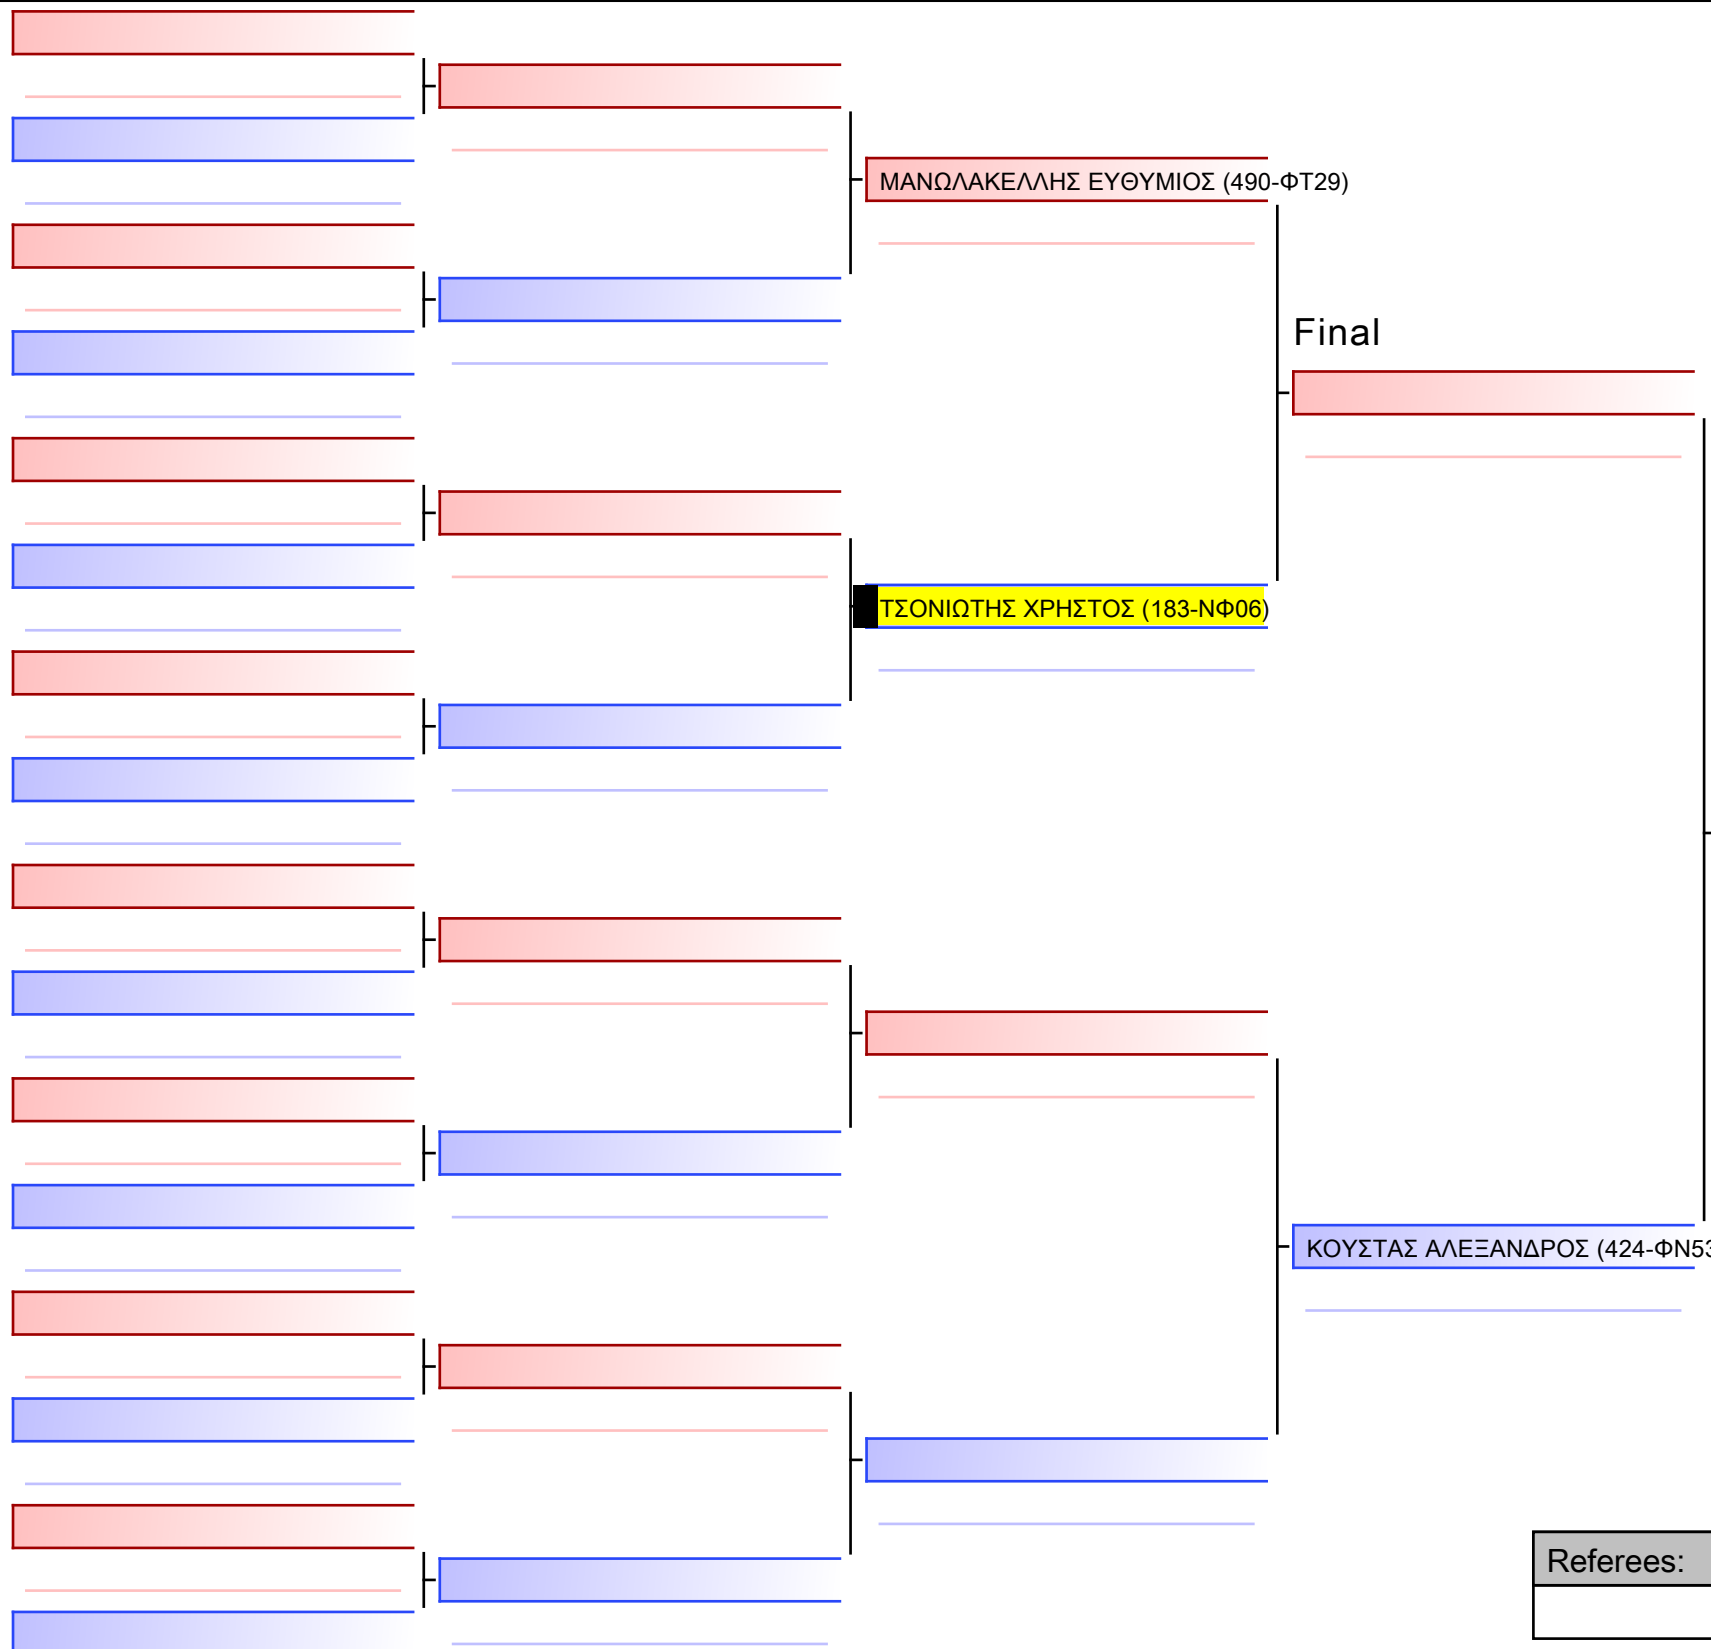

ΚΥΜΙΤΕ ΠΑΙΔΩΝ 10 ΕΤΩΝ 6-5-4 ΚΥΥ -30KG G3

ΚΥΠΕΛΛΟ ΕΓΧΡΩΜΩΝ & ΜΑΥΡΩΝ ΖΩΝΩΝ – ΧΑΛΚΙΔΑ 2023, Αθλητικό Κέντρο Κανήθου, 34100 Χαλκίδα, GRE - 183-NΦ06

2023-11-25

Tatami
8 15:10

Pool
1/1

[Original]

Referees:			

ΚΥΜΙΤΕ ΠΑΙΔΩΝ 11 ΕΤΩΝ 6-5-4 ΚΥΥ +50KG G2