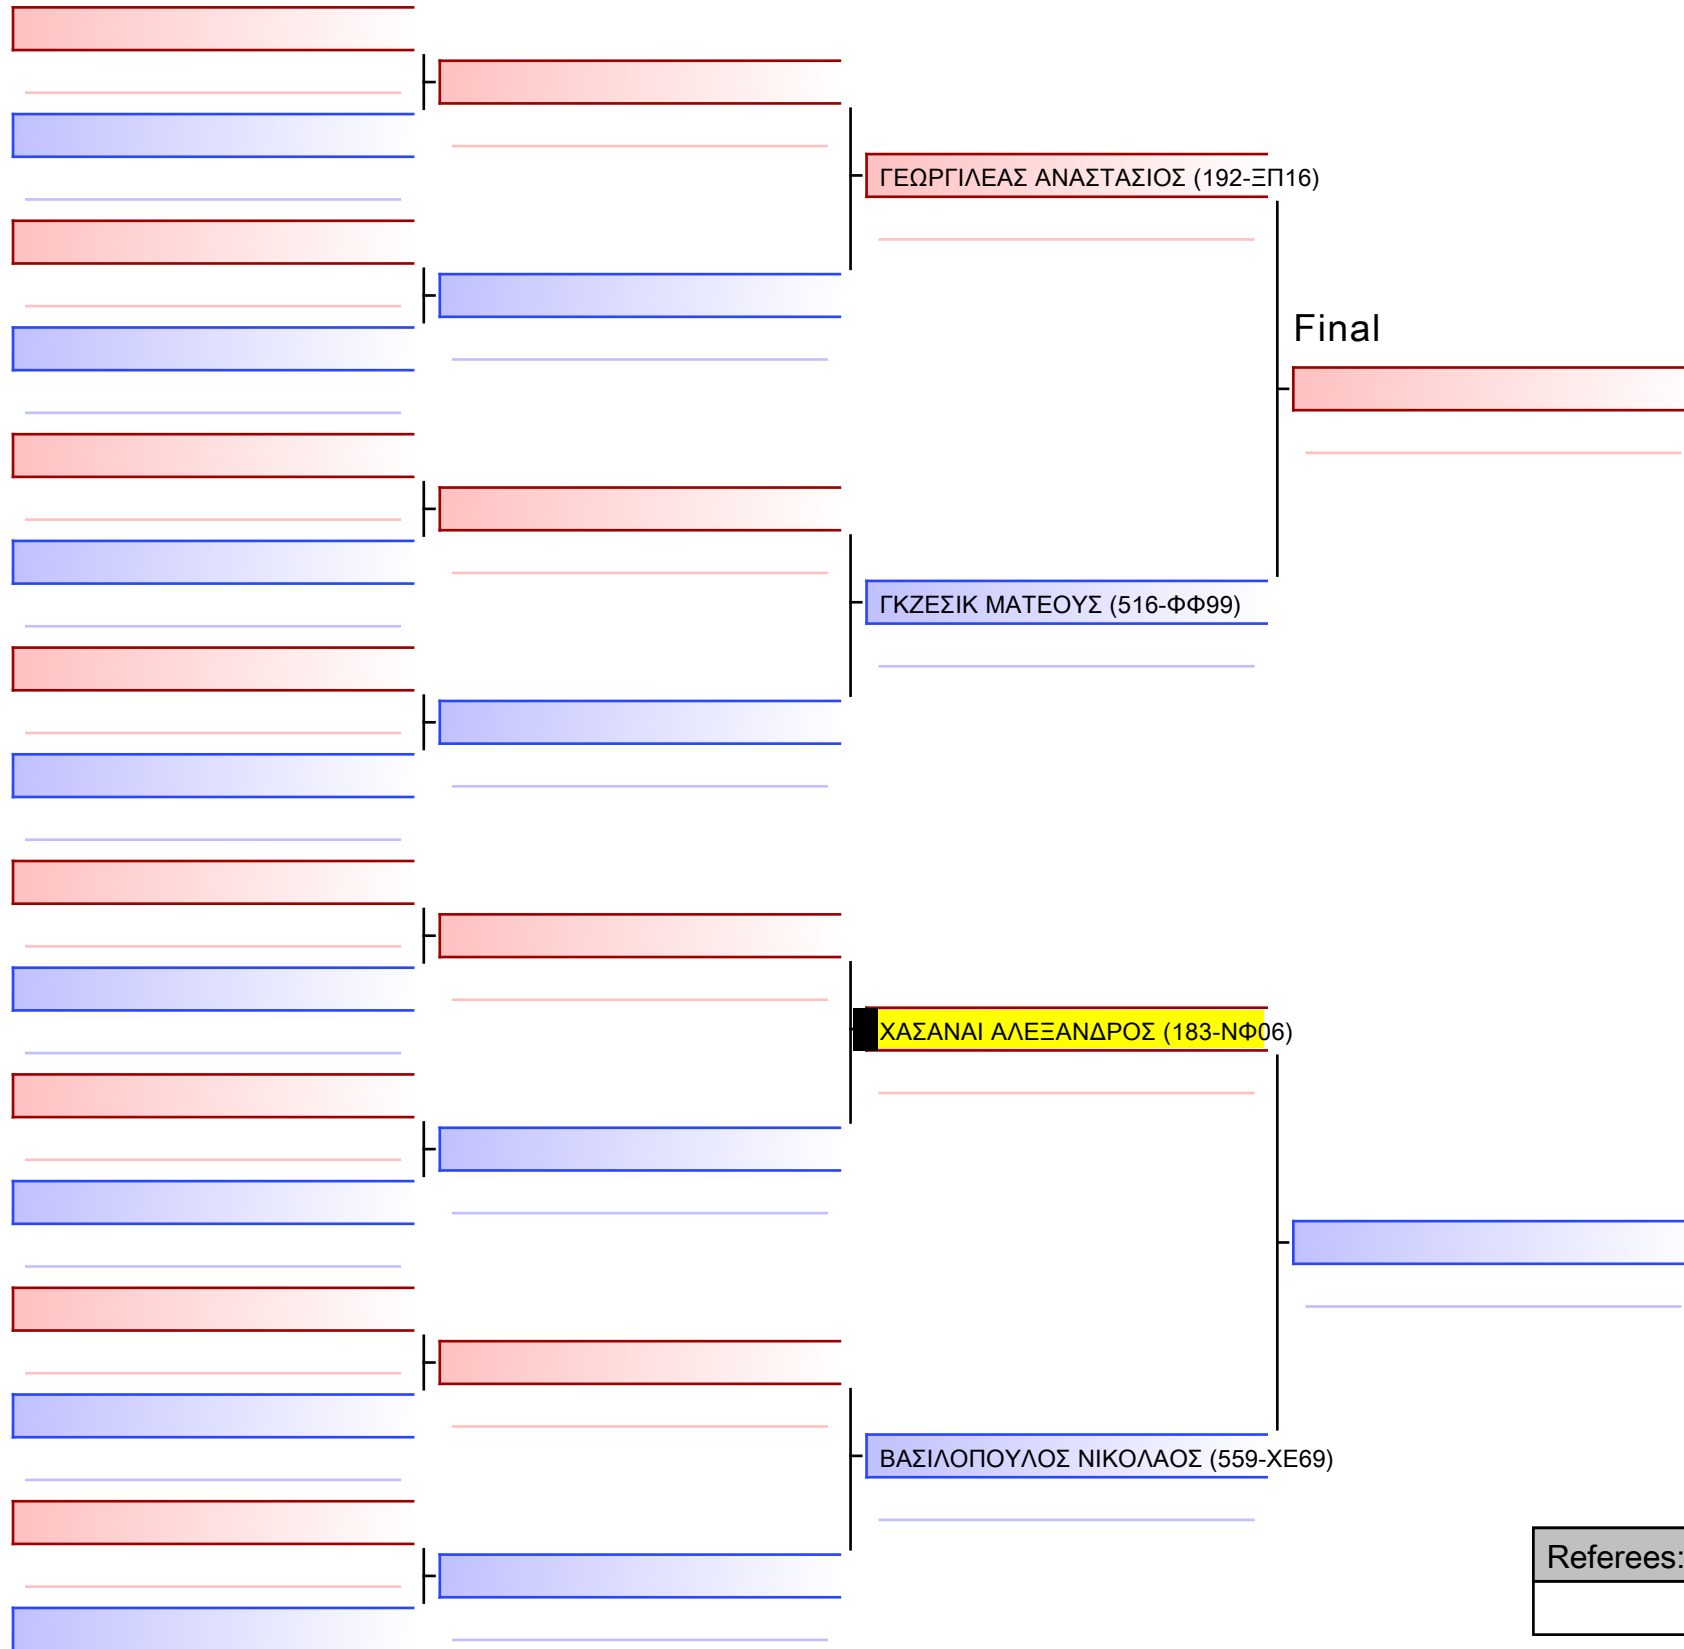

ΚΥΜΙΤΕ ΠΑΙΔΩΝ 11 ΕΤΩΝ 9-8-7 ΚΥU +50KG G1

ΚΥΠΕΛΛΟ ΕΓΧΡΩΜΩΝ & ΜΑΥΡΩΝ ΖΩΝΩΝ – ΧΑΛΚΙΔΑ 2023, Αθλητικό Κέντρο Κανήθου, 34100 Χαλκίδα, GRE - 183-ΝΦ06

2023-11-25

Tatami
8 17:35

Pool
1/1

[Original]

Referees: