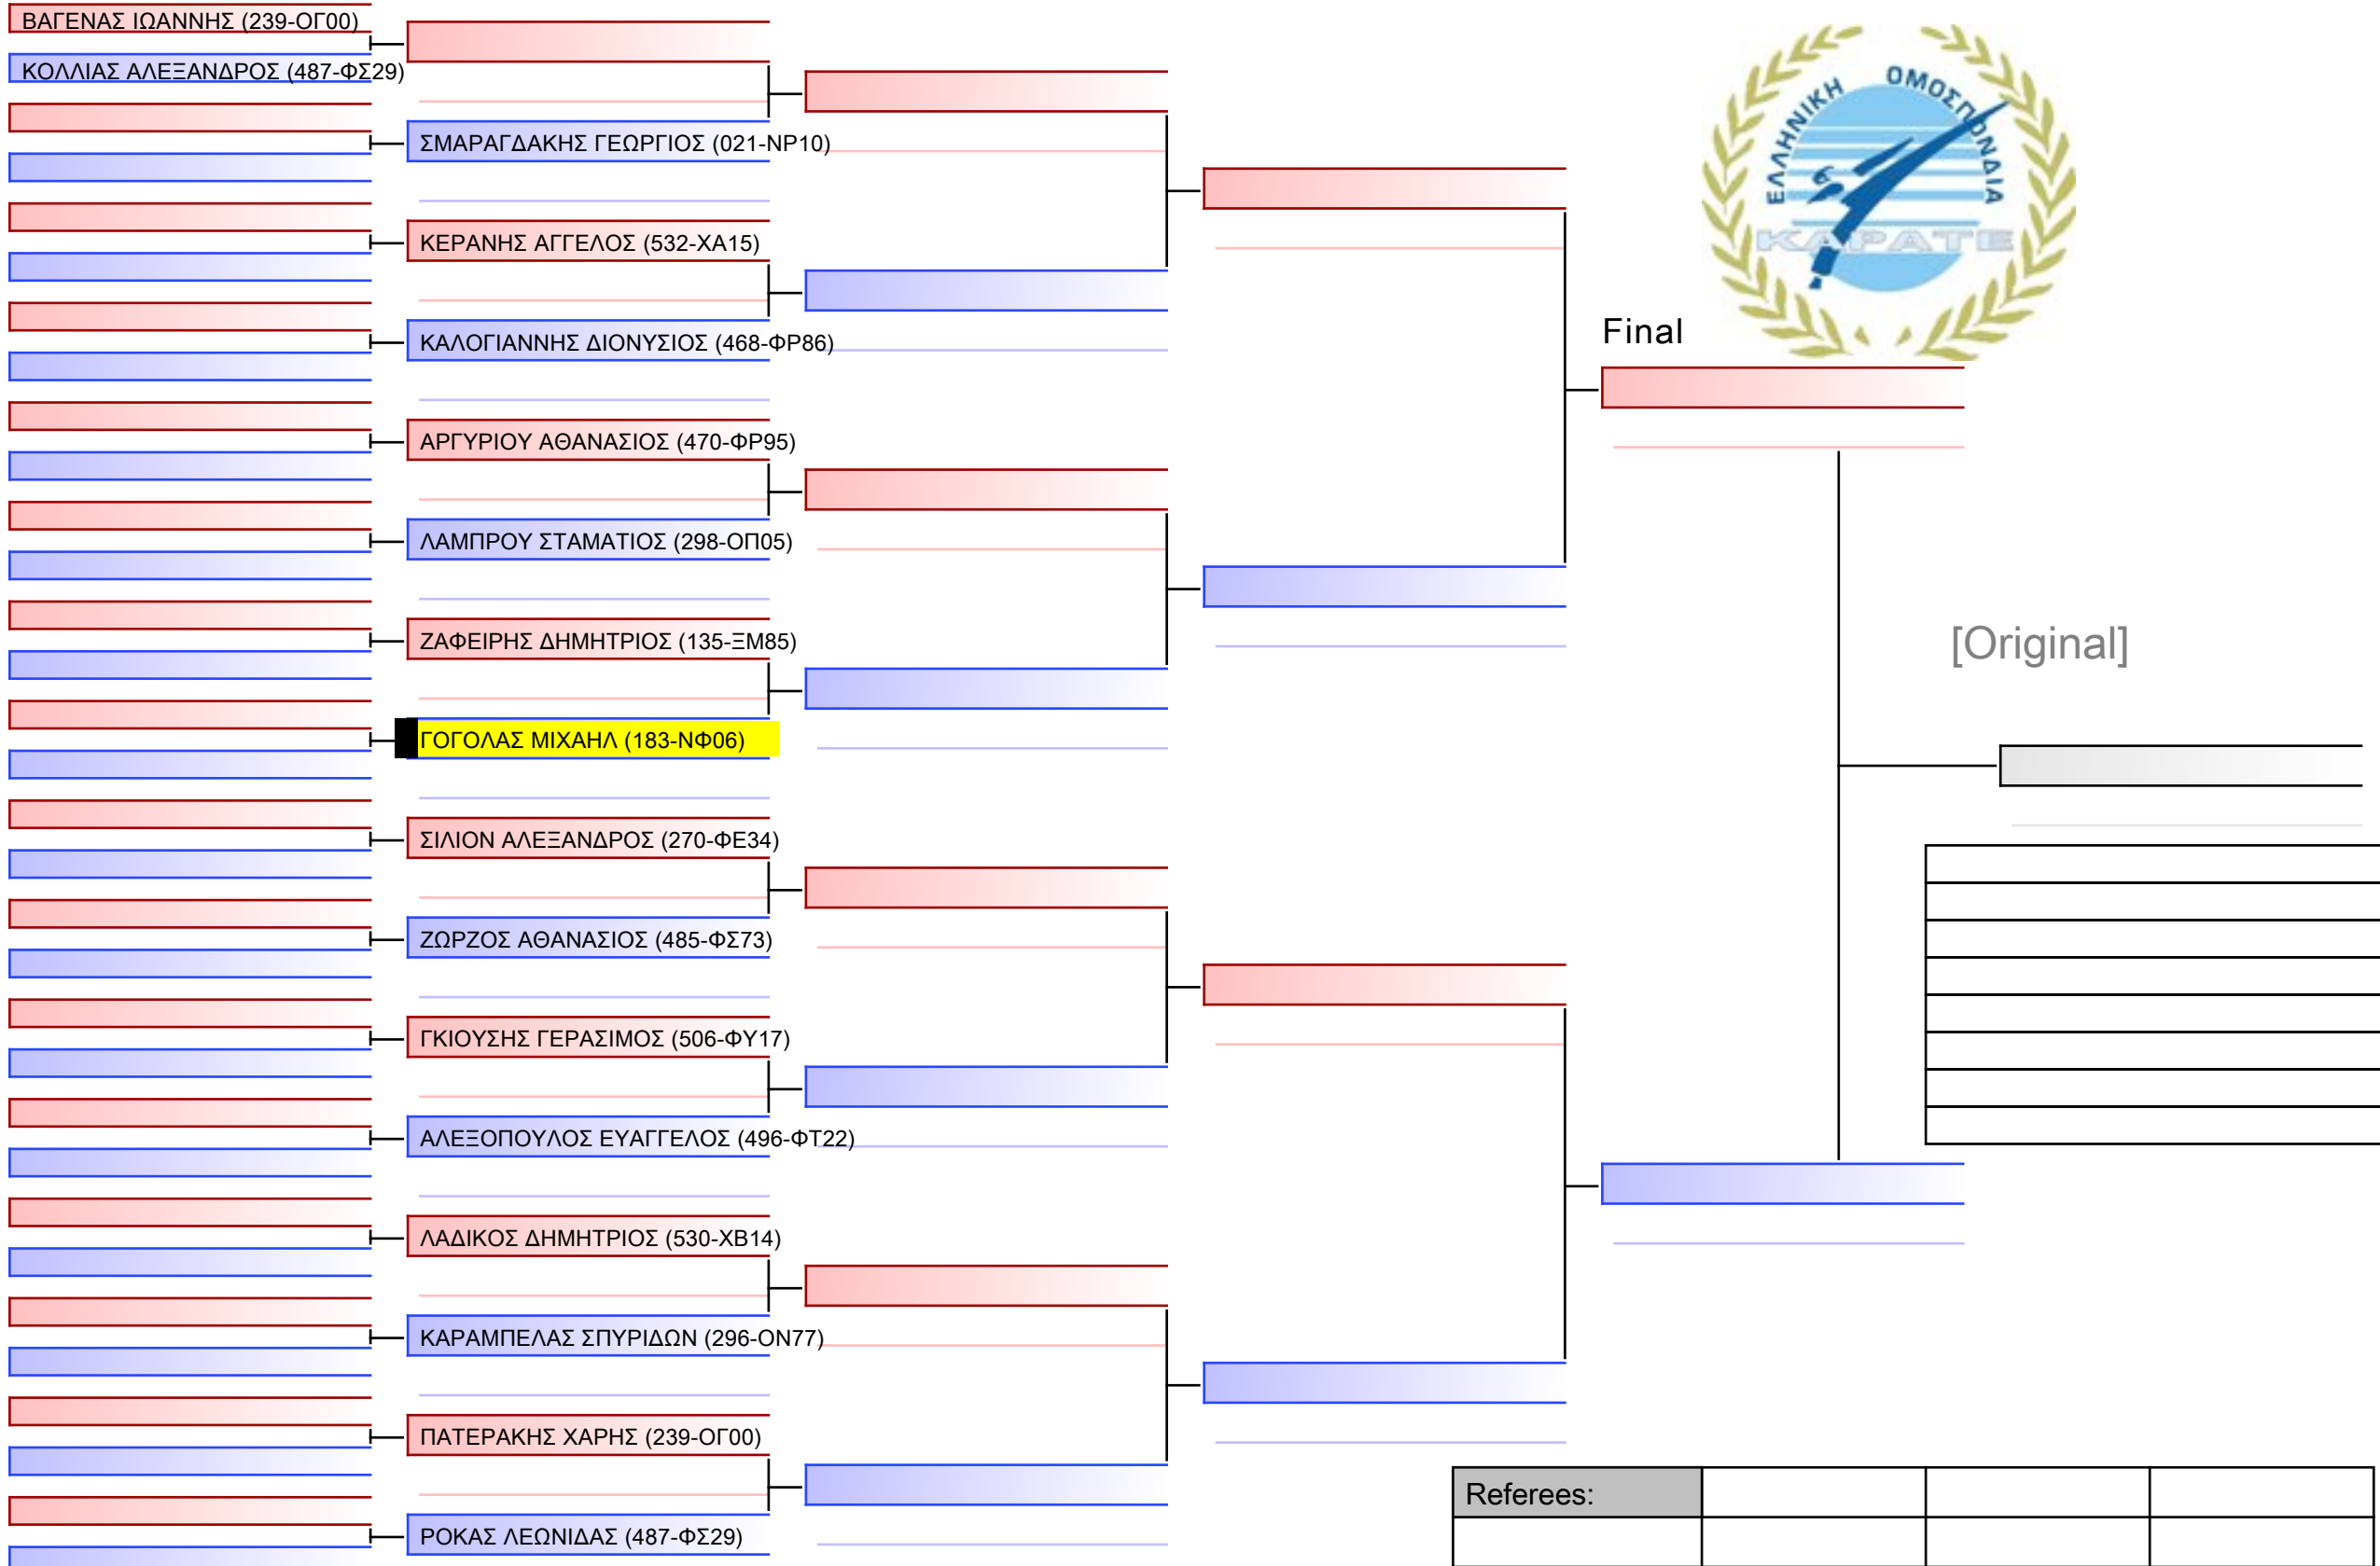

ΚΥΜΙΤΕ ΕΦΗΒΩΝ 3-ΜΑΥΡΕΣ ΚΥΥ -70KG

ΚΥΠΕΛΛΟ ΕΓΧΡΩΜΩΝ & ΜΑΥΡΩΝ ΖΩΝΩΝ – ΧΑΛΚΙΔΑ 2023, Αθλητικό Κέντρο Κανήθου, 34100 Χαλκίδα, GRE - 183-NΦ06

Tatami

Pool
1/1