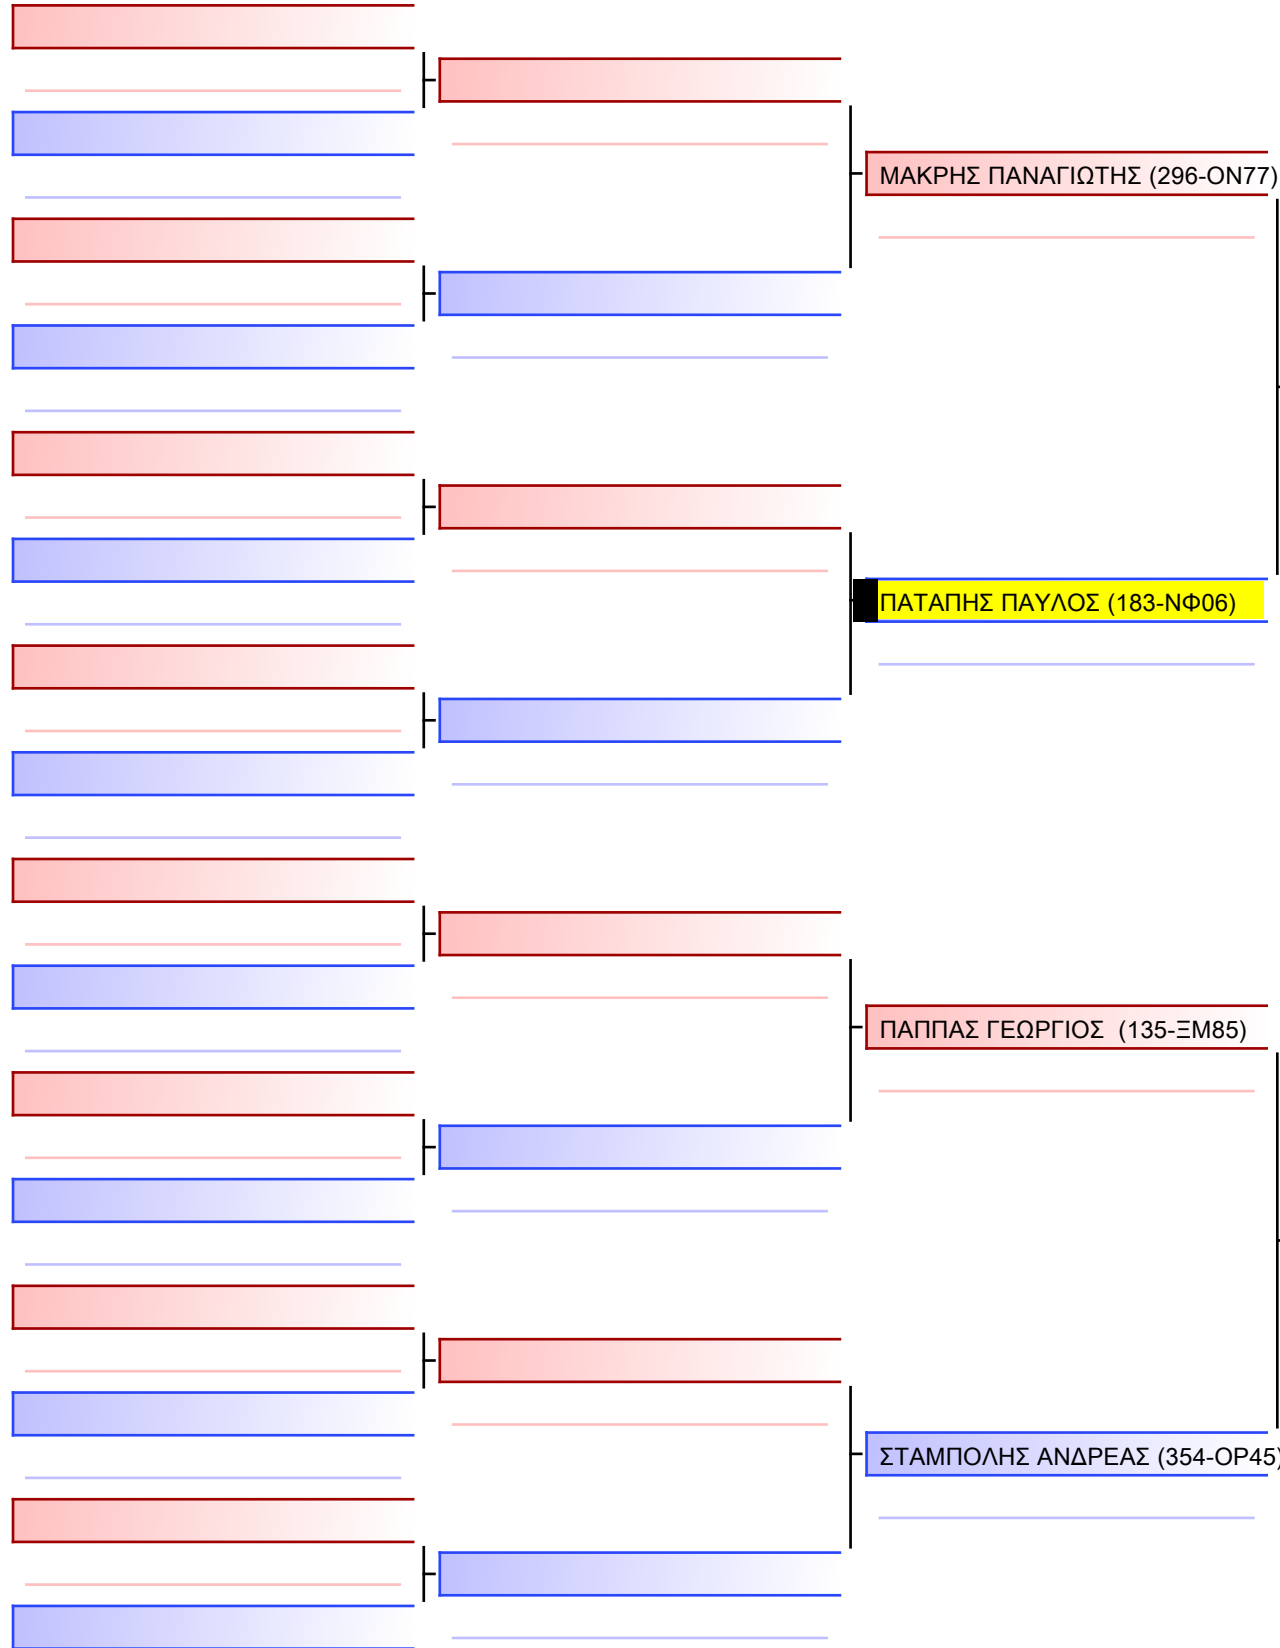

ΚΑΤΑ ΠΑΙΔΩΝ 8 ΕΤΩΝ 6-5-4 ΚΥΥ G3

ΚΥΠΕΛΛΟ ΕΓΧΡΩΜΩΝ & ΜΑΥΡΩΝ ΖΩΝΩΝ – ΧΑΛΚΙΔΑ 2023, Αθλητικό Κέντρο Κανήθου, 34100 Χαλκίδα, GRE - 183-NΦ06

2023-11-25

Tatami
8 10:30

Pool
1/1

Final

[Original]

Referees: