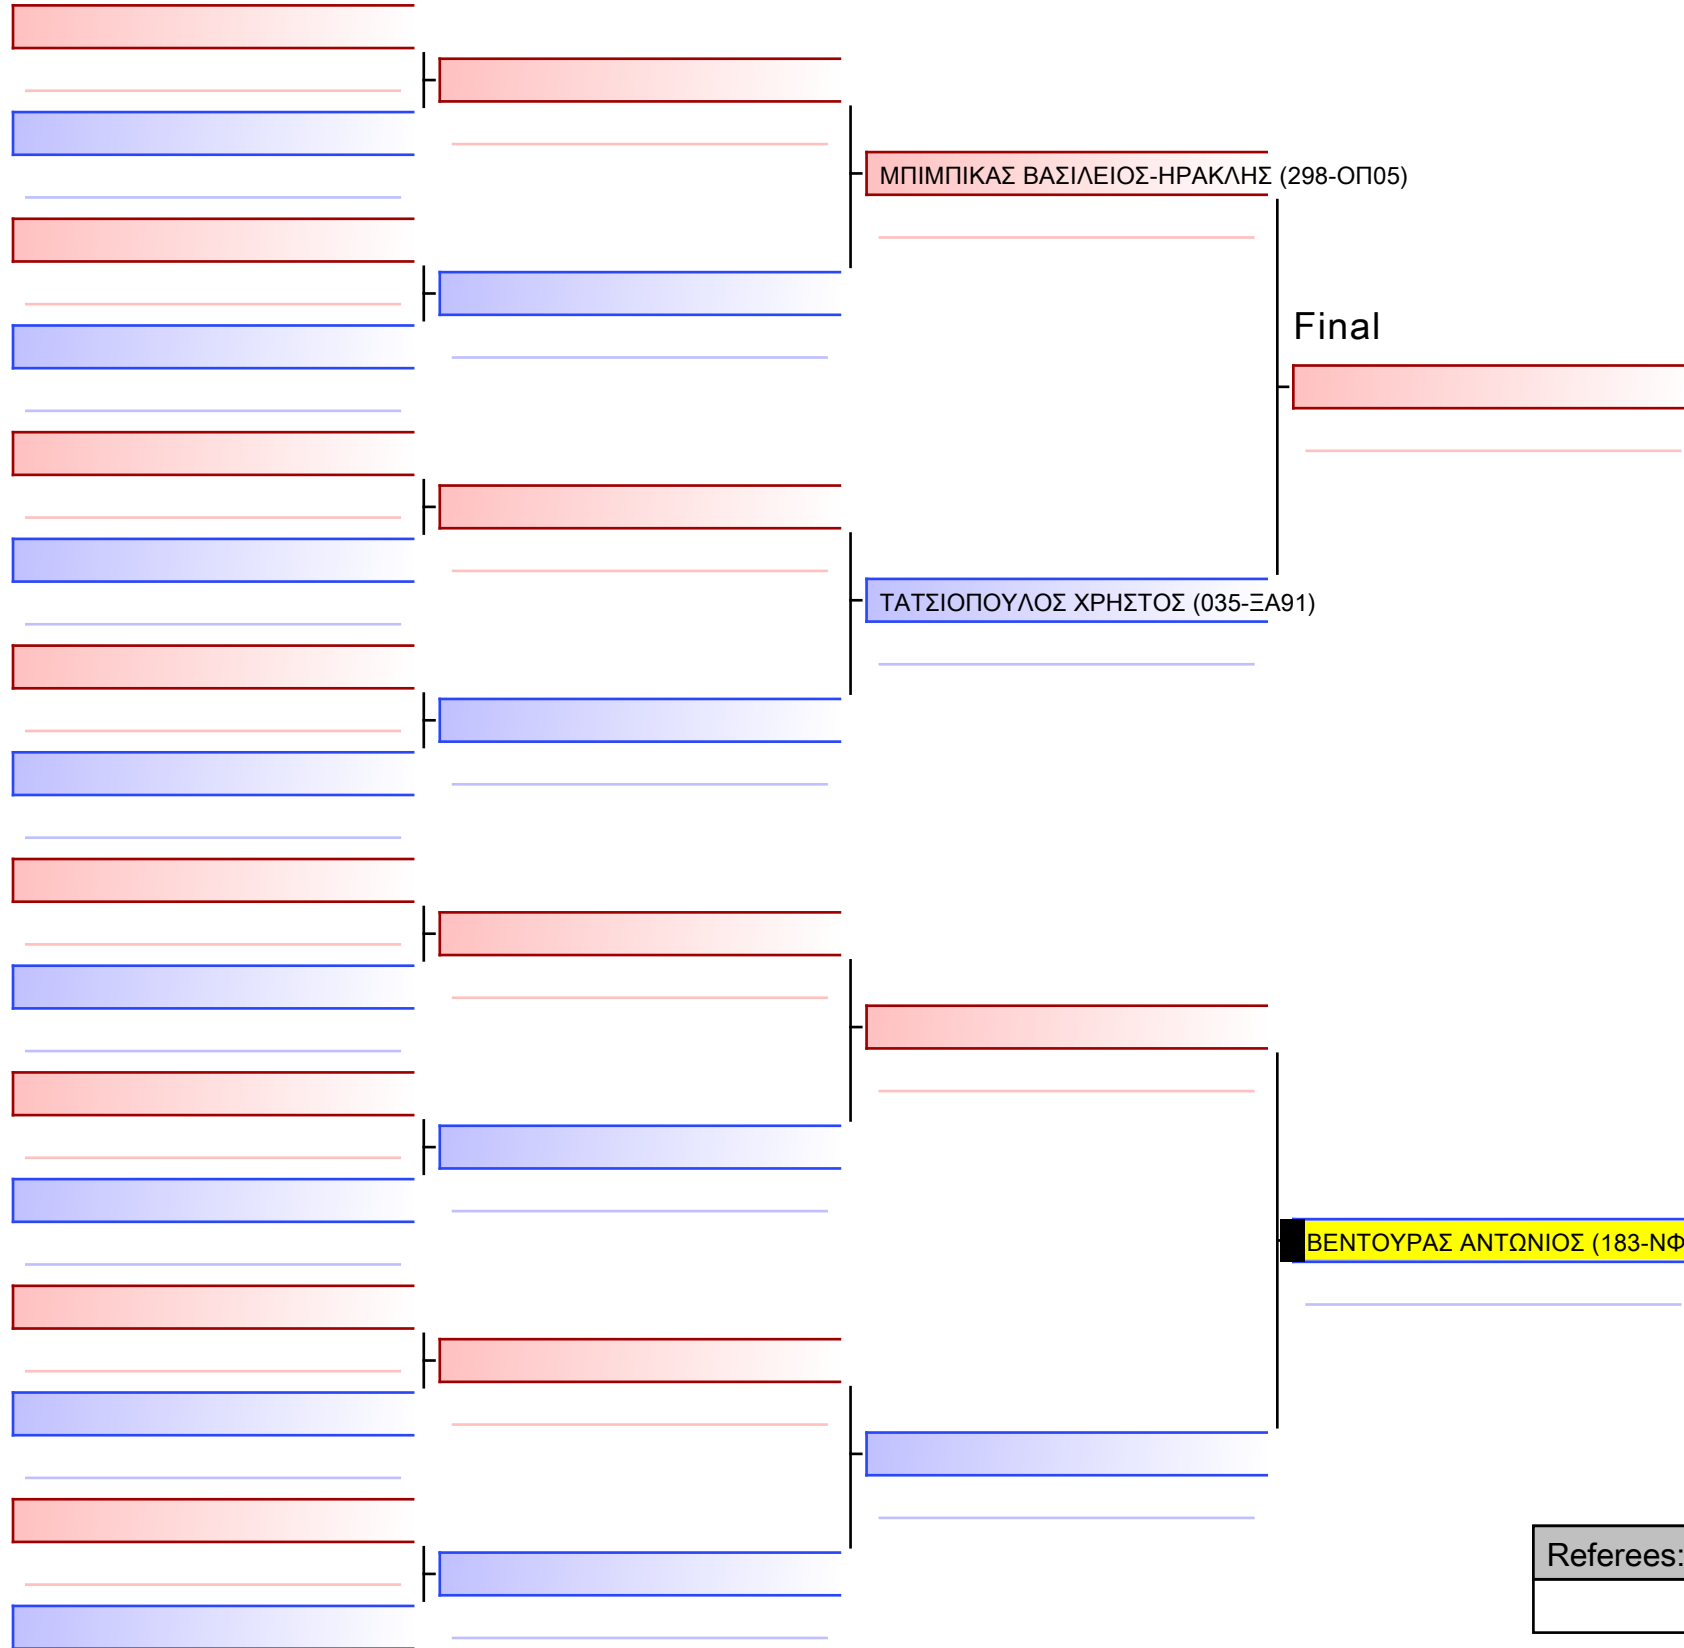

ΚΥΜΙΤΕ ΠΑΙΔΩΝ 11 ΕΤΩΝ 6-5-4 ΚΥΥ +50KG G2

ΚΥΠΕΛΛΟ ΕΓΧΡΩΜΩΝ & ΜΑΥΡΩΝ ΖΩΝΩΝ – ΧΑΛΚΙΔΑ 2023, Αθλητικό Κέντρο Κανήθου, 34100 Χαλκίδα, GRE - 183-NΦ06

2023-11-25

Tatami
5 18:00

Pool
1/1

[Original]

Referees: