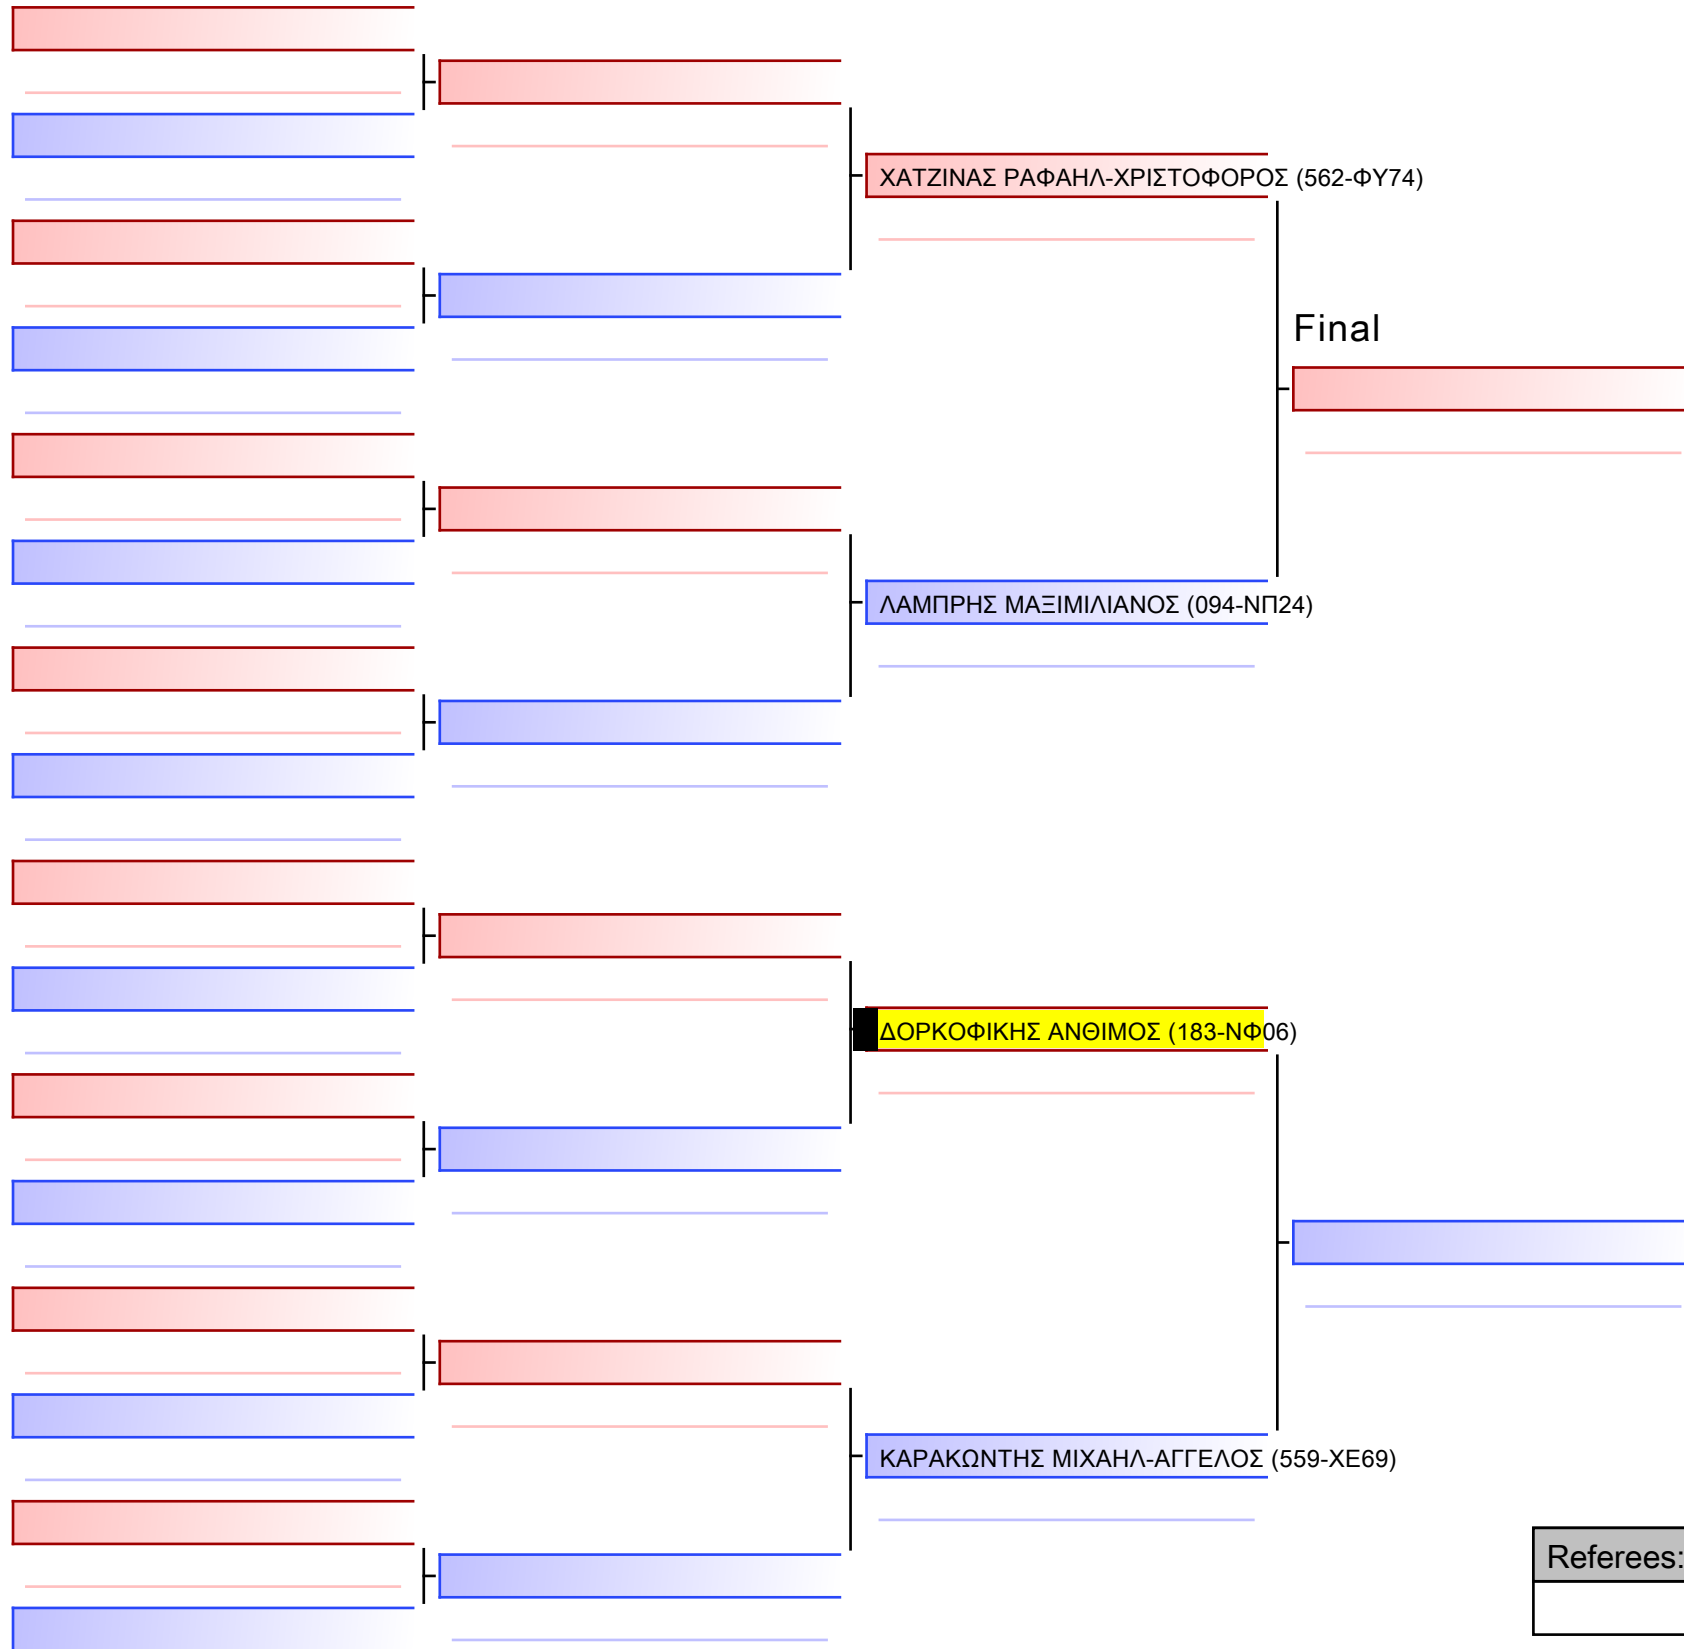

ΚΥΜΙΤΕ ΠΑΙΔΩΝ 9 ΕΤΩΝ 9-8-7 ΚΥΥ -30KG G4

ΚΥΠΕΛΛΟ ΕΓΧΡΩΜΩΝ & ΜΑΥΡΩΝ ΖΩΝΩΝ – ΧΑΛΚΙΔΑ 2023, Αθλητικό Κέντρο Κανήθου, 34100 Χαλκίδα, GRE - 183-ΝΦ06

2023-11-25

Tatami
6 13:45

Pool
1/1

[Original]

Referees: