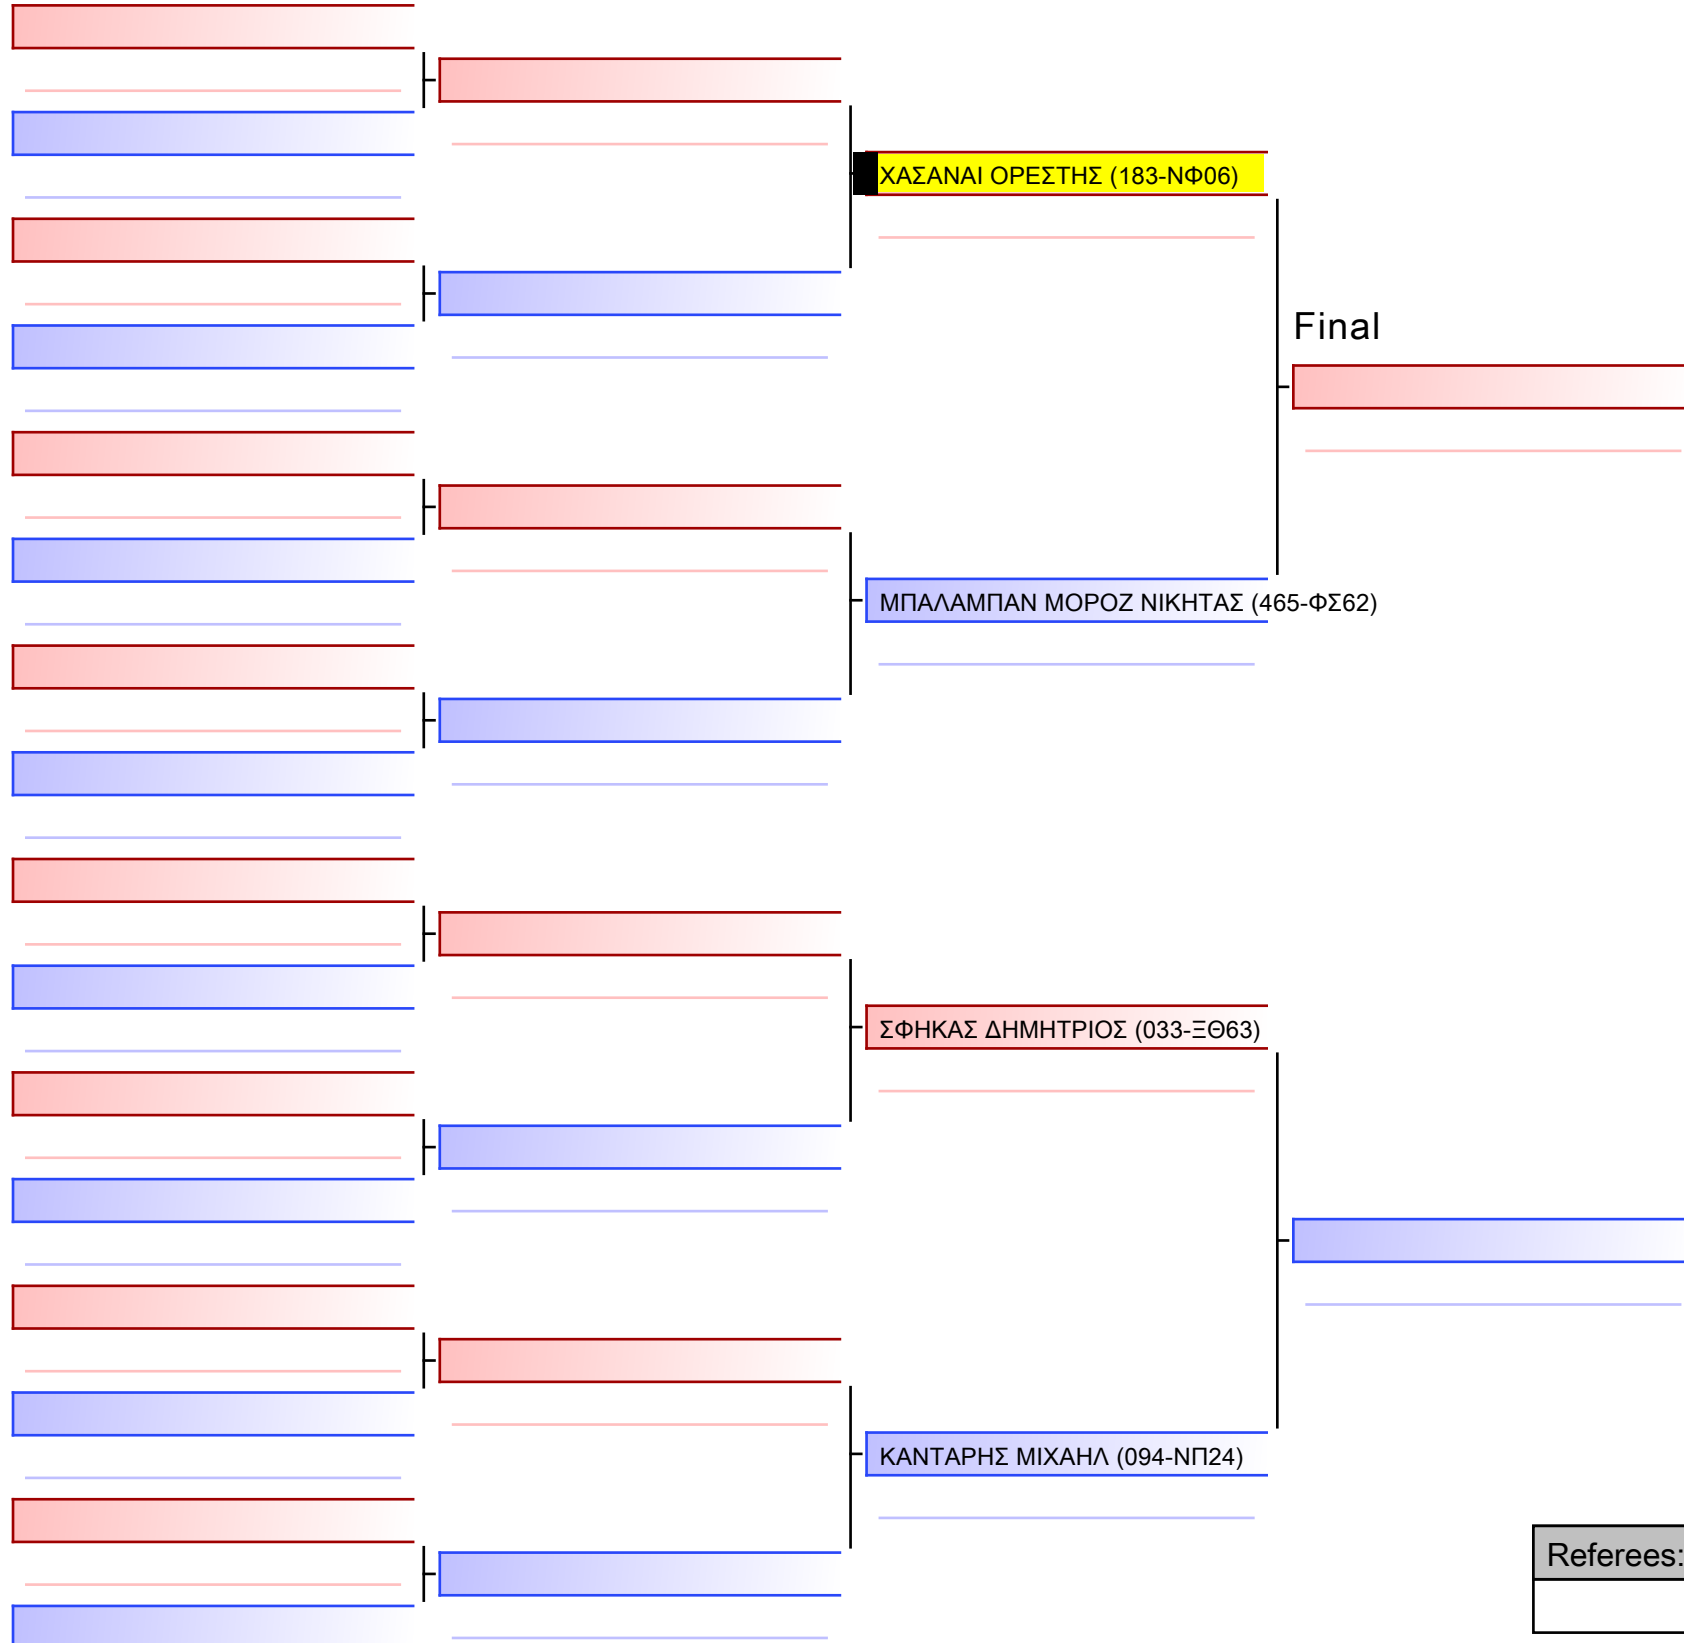

ΚΥΜΙΤΕ ΠΑΙΔΩΝ 8 ΕΤΩΝ 9-8-7 ΚΥΥ +35KG G1

ΚΥΠΕΛΛΟ ΕΓΧΡΩΜΩΝ & ΜΑΥΡΩΝ ΖΩΝΩΝ – ΧΑΛΚΙΔΑ 2023, Αθλητικό Κέντρο Κανήθου, 34100 Χαλκίδα, GRE - 183-ΝΦ06

2023-11-25

Tatami
5 11:15

Pool
1/1

[Original]

Referees: