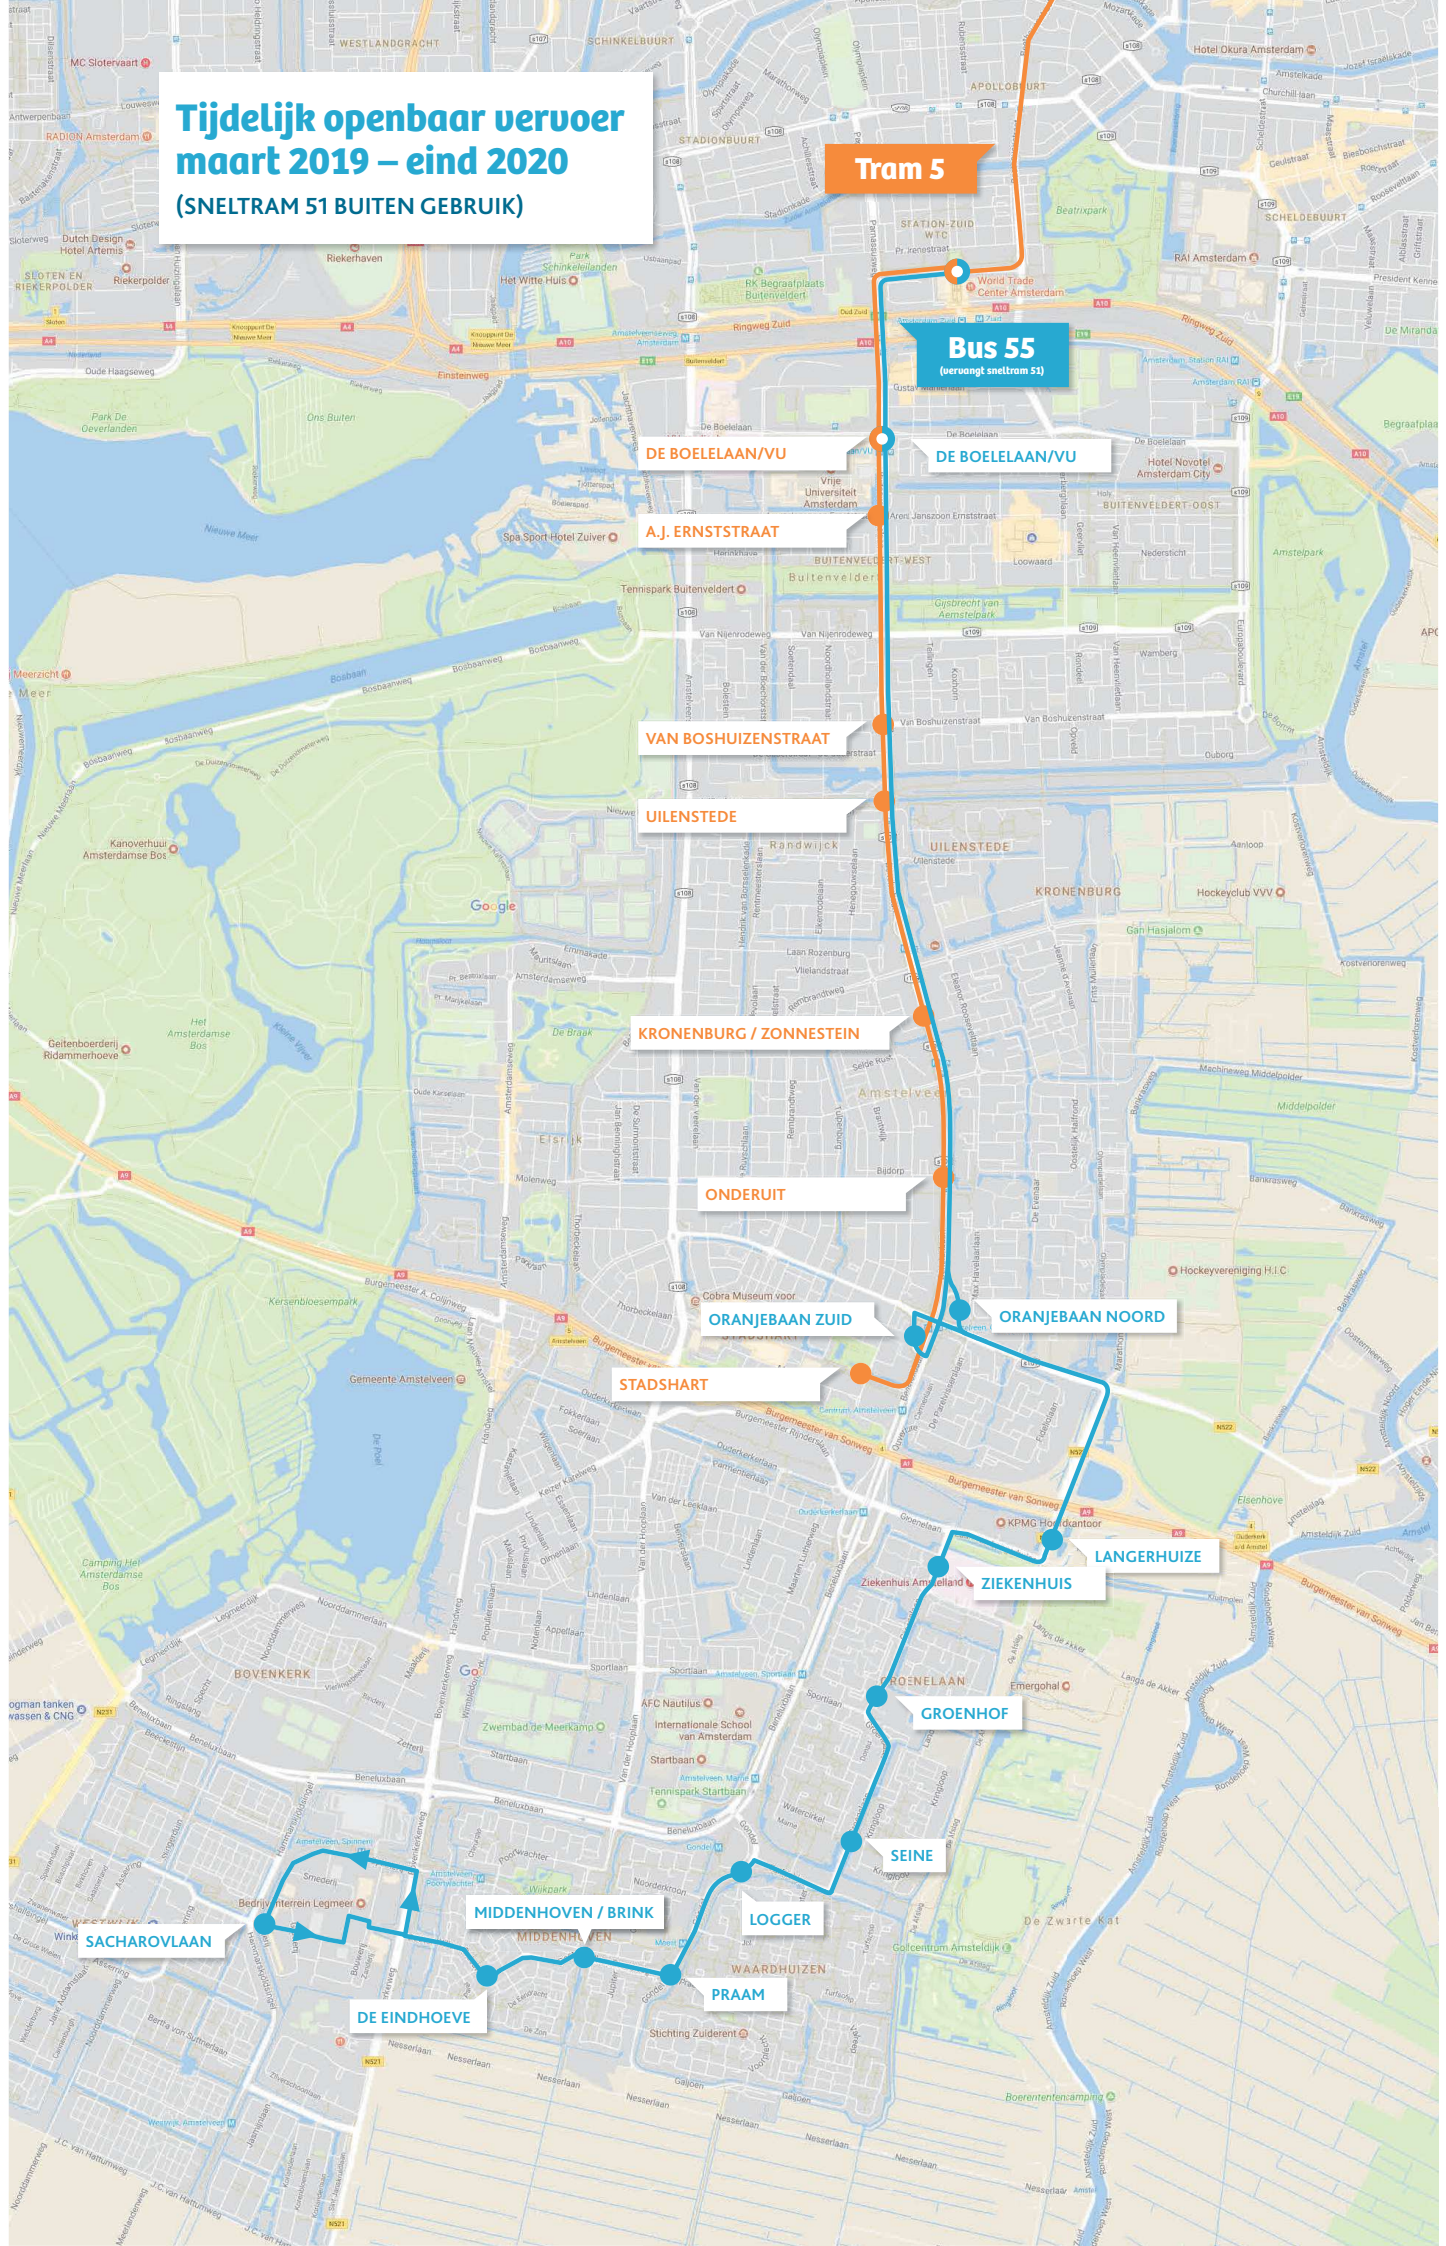

# Tijdelijk openbaar vervoer maart 2019 – eind 2020 (SNELTRAM 51 BUITEN GEBRUIK)

Tram 5

Bus 55  
(vervangt sneltram 51)

DE BOELELAAN/VU

DE BOELELAAN/VU

A.J. ERNSTSTRAAT

VAN BOSHUIZENSTRAAT

UILENSTEDE

KRONENBURG / ZONNESTEIN

ONDERUIT

ORANJEBAAAN ZUID

ORANJEBAAAN NOORD

STADSHART

LANGERHUIZE

ZIEKENHUIS

GROENHOF

SEINE

MIDDENHOVEN / BRINK

LOGGER

PRAAM

DE EINDHOEVE

SACHAROVLAAN