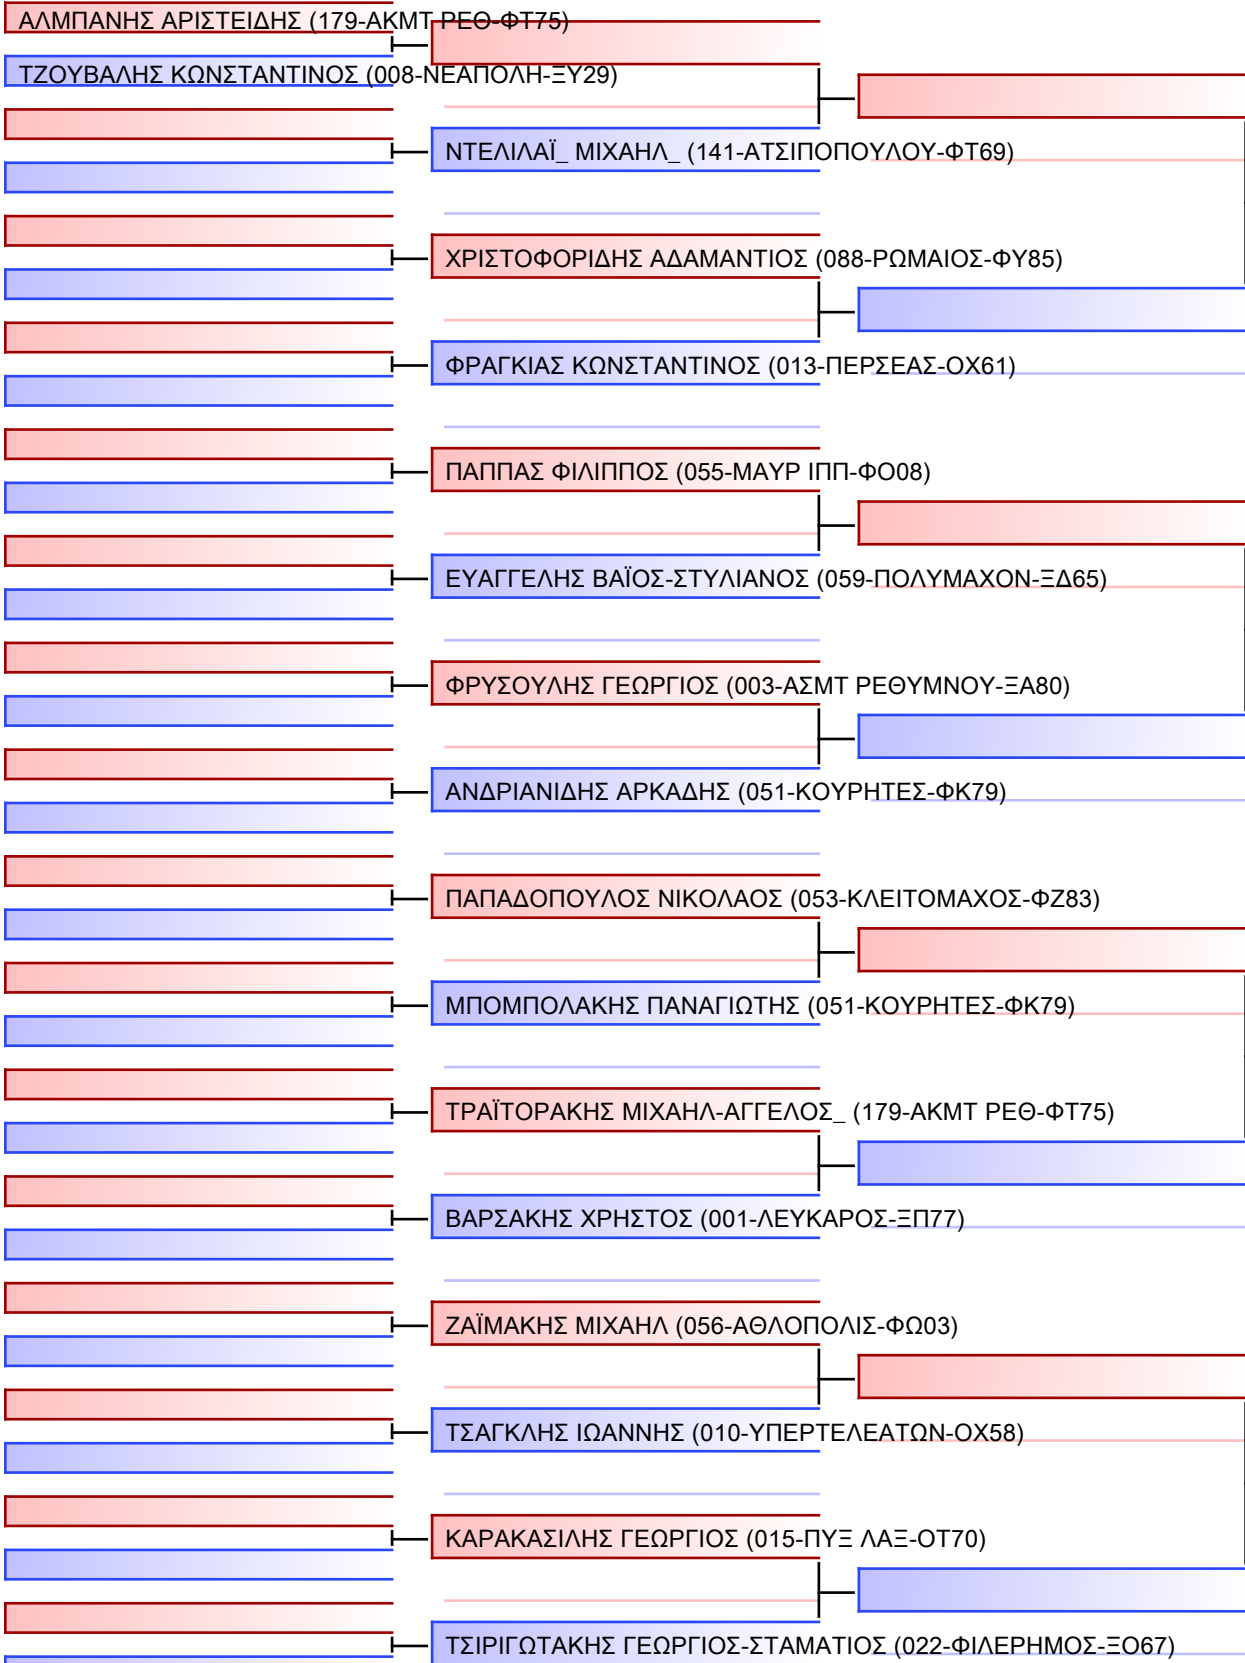

ΜΑΜΑΚΟΠΟΥΛΟΥ_ ΑΡΓΥΡΩ (419-ΣΠΑΡΤΑΚΟΣ-ΧΜ19)

ΑΛΜΠΑΝΗ ΧΡΙΣΤΙΑΝΑ (274-ΓΣΜΤ ΠΕΙΡ-ΧΑ61)

ΤΡΙΓΩΝΗ ΘΕΟΔΩΡΑ (066-ΤΙΤΑΝΕΣ-ΦΤ53)

ΣΕΡΓΗ ΙΩΑΝΝΑ (061-ΑΤΤΙΚΟΣ-ΝΔ45)

ΠΑΠΑΓΙΑΝΝΟΠΟΥΛΟΥ ΧΡΥΣΑΦΙΑ (005-ΝΙΚΟΚΛΗΣ-ΟΧ57)

ΒΑΣΙΛΕΙΑΔΗ ΠΑΝΑΓΙΩΤΑ-ΙΦΙΓΕΝΕΙΑ (361-ΑΘΛΟΤΕΧΝΗΣ-ΧΖ58)

22° ΠΑΝΕΛΛΗΝΙΟ ΠΡΩΤΑΘΛΗΜΑ ΜΕΡΟΣ [Α] ΑΘΗΝΑ, 20-21&22 ΙΑΝ 2023, ΟΑΚΑ-Γ ΚΑΣΙΜΑΤΗΣ , Κηφισίας 37, 15123, Μαρούσι Αττικής, GRE - 047-ΑΡΕΝΑ ΕΛ-ΦΞ14

Tatami 4 09:00
Pool 1/1

- 1 ΤΖΙΟΛΑΣ ΑΧΙΛΛΕΑΣ (422-ΠΟΛΥΜΑΧΟΝ ΧΑΪΔ-ΧΚ65)
- 2 ΣΤΑΥΡΟΥ ΠΑΝΑΓΙΩΤΗΣ (047-ΑΡΕΝΑ ΕΛ-ΦΞ14)
- 3 ΤΖΙΟΛΑΣ ΑΧΙΛΛΕΑΣ (422-ΠΟΛΥΜΑΧΟΝ ΧΑΪΔ-ΧΚ65)
- 4 ΑΝΔΡΕΟΥ ΑΝΔΡΕΑΣ (061-ΑΤΤΙΚΟΣ-ΝΔ45)
- 5 ΣΤΑΥΡΟΥ ΠΑΝΑΓΙΩΤΗΣ (047-ΑΡΕΝΑ ΕΛ-ΦΞ14)
- 6 ΑΝΔΡΕΟΥ ΑΝΔΡΕΑΣ (061-ΑΤΤΙΚΟΣ-ΝΔ45)

Pool
1/2

P1
[Πρωτότυπο]

Διαιτητές:			

JJ FS ΠΑΙΔΩΝ -16 ΕΤΩΝ -55Kgr

22° ΠΑΝΕΛΛΗΝΙΟ ΠΡΩΤΑΘΛΗΜΑ ΜΕΡΟΣ [Α] ΑΘΗΝΑ, 20-21&22 ΙΑΝ 2023, ΟΑΚΑ-Γ ΚΑΣΙΜΑΤΗΣ , Κηφισίας 37, 15123, Μαρούσι Αττικής, GRE - 047-ΑΡΕΝΑ ΕΛ-0234

Tatami
3 10:05

Pool
2/2

P2
[Πρωτότυπο]

Διαιτητές:			