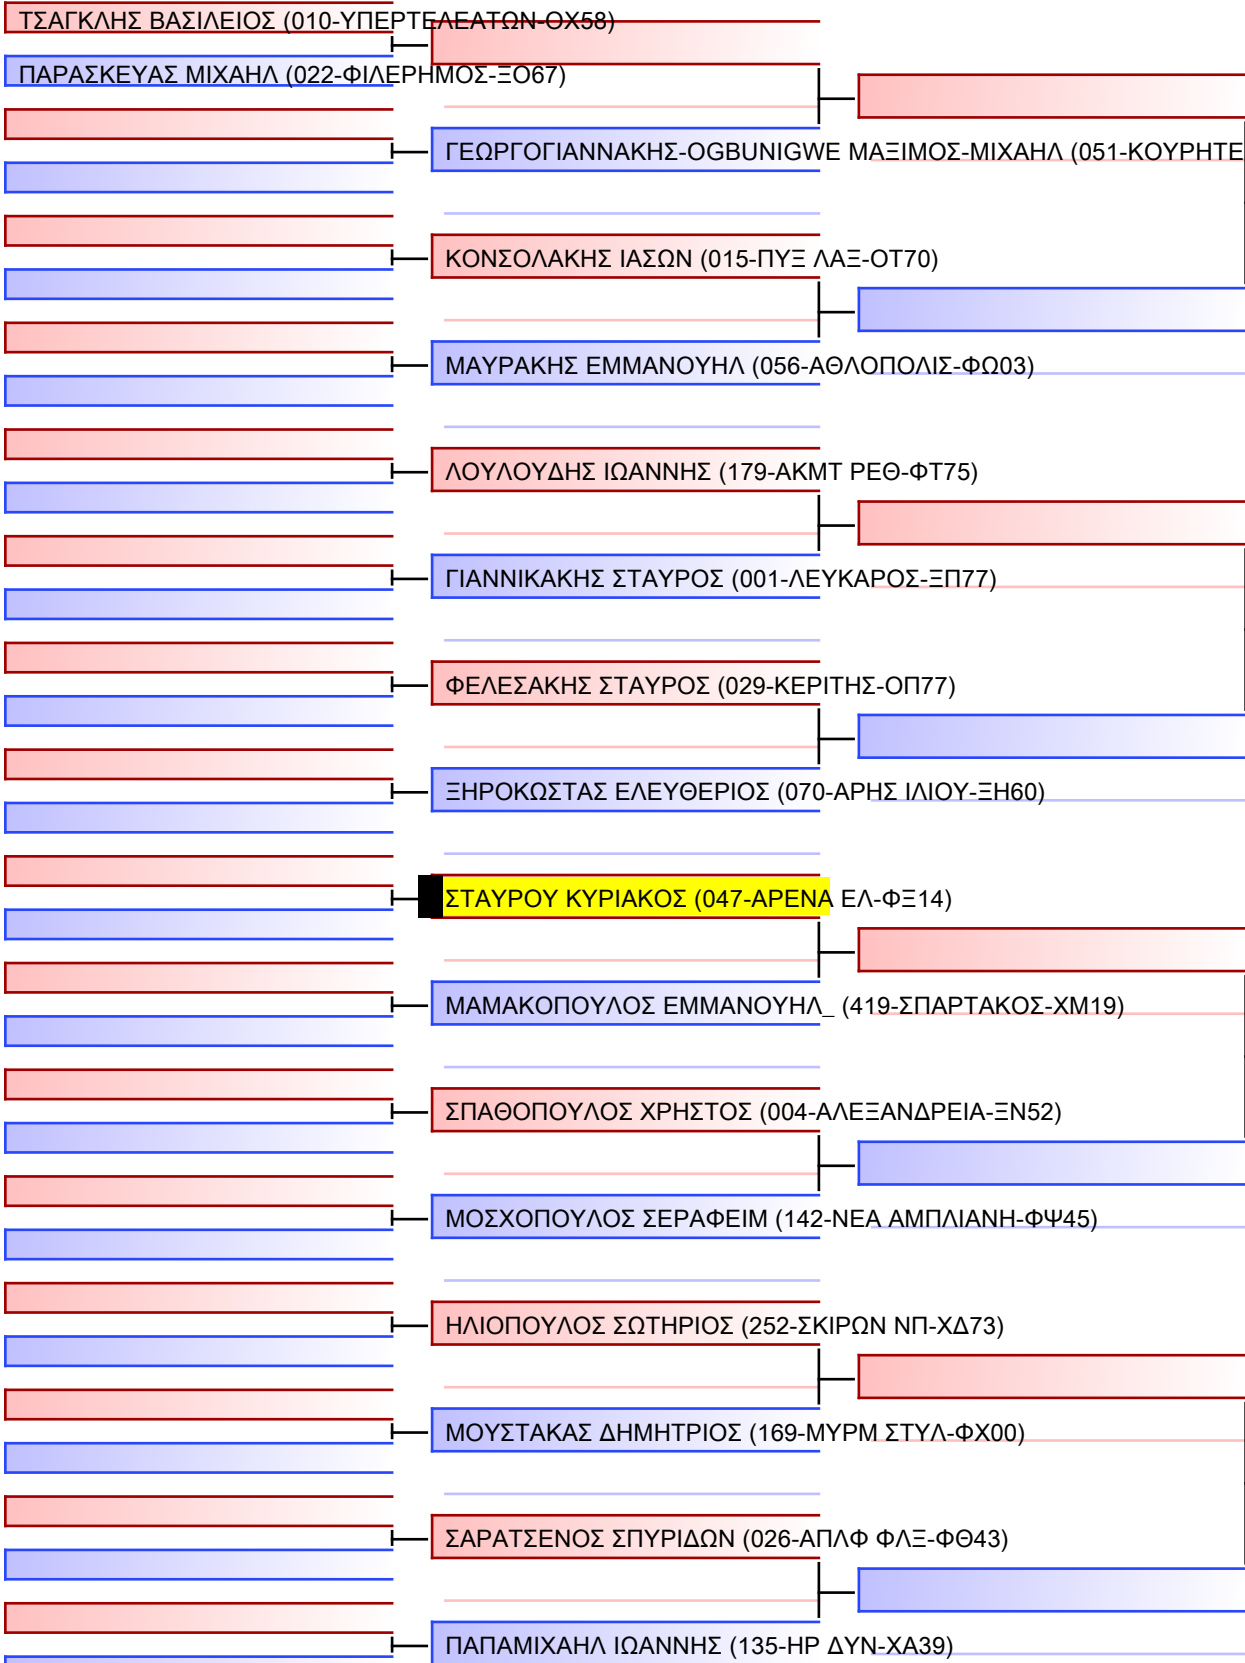

JJ FS ΠΑΙΔΩΝ -16 ΕΤΩΝ -55Kgr

22° ΠΑΝΕΛΛΗΝΙΟ ΠΡΩΤΑΘΛΗΜΑ ΜΕΡΟΣ [Α] ΑΘΗΝΑ, 20-21&22 ΙΑΝ 2023, ΟΑΚΑ-Γ ΚΑΣΙΜΑΤΗΣ , Κηφισίας 37, 15123, Μαρούσι Αττικής, GRE - 047-ΑΡΕΝΑ ΕΛ-0234

Tatami
3 10:05

Pool
1/2

P1
[Πρωτότυπο]

Διαιτητές: