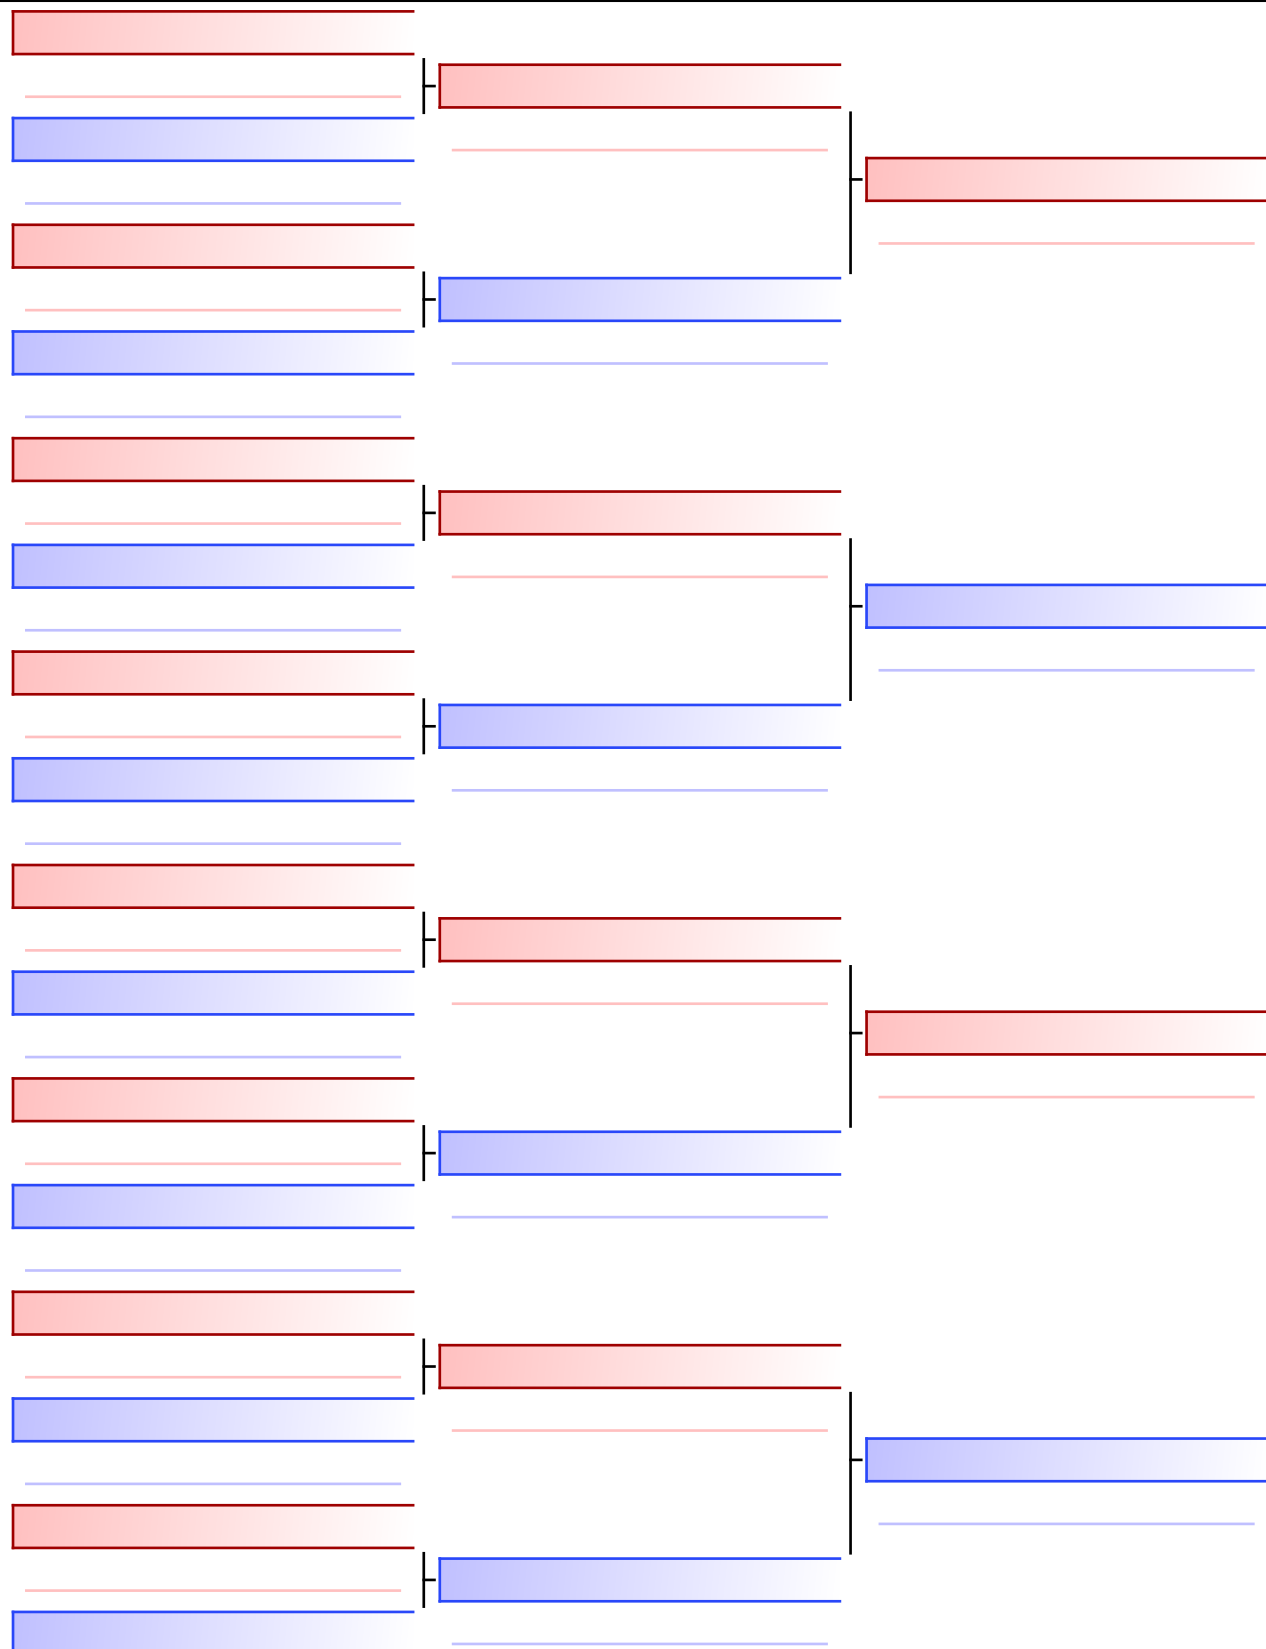

[Πρωτότυπο]

Διαιτητές:			

Τελικό

ΨΥΧΟΓΥΙΟΥ ΑΓΓΕΛΙΚΗ (315-ΤΟ ΕΠΤΑΠΥΡΓΙΟ)

[Πρωτότυπο]

ΚΟΝΤΑΚΟΥ ΑΙΚΑΤΕΡΙΝΗ (048-ΜΟΝΕΜΒΑΣΙΑΣ-ΟΧ54)

Διαιτητές:			

Τελικό