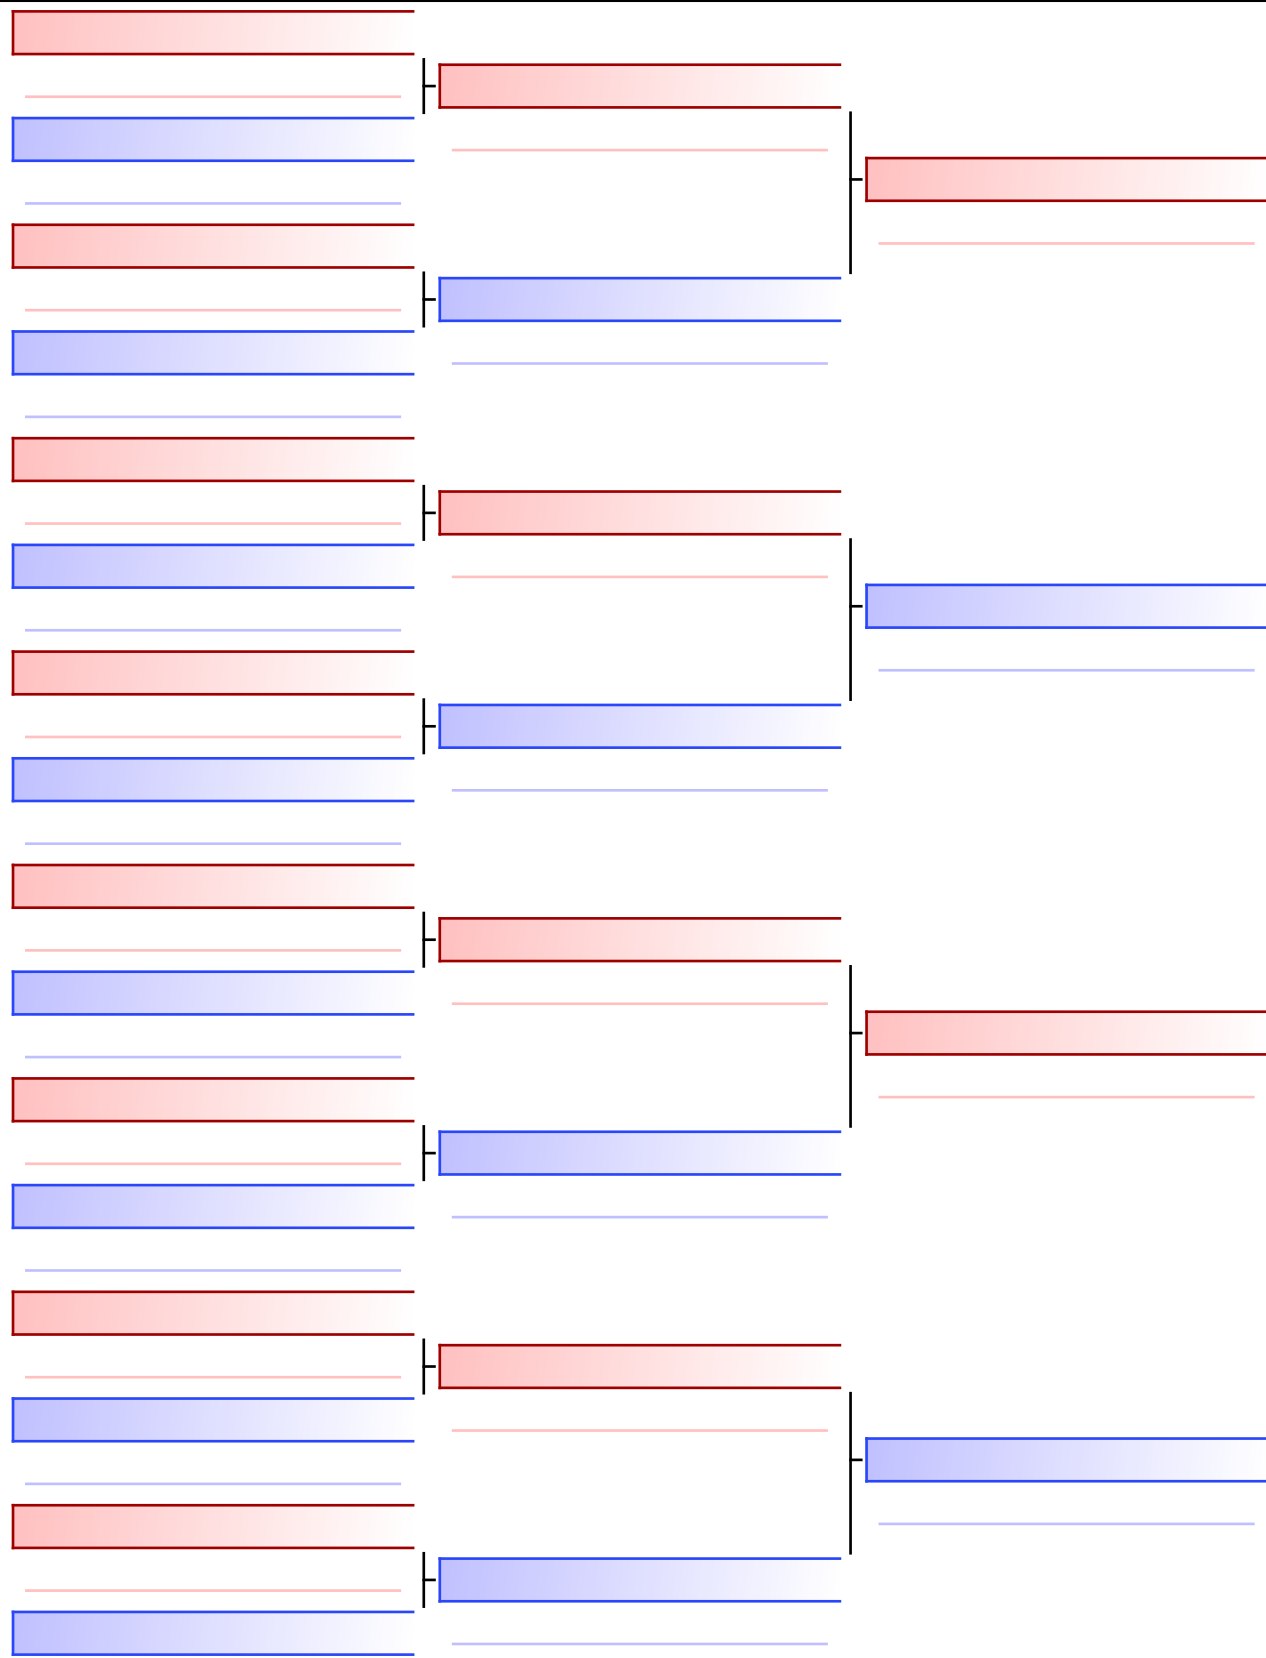

[Πρωτότυπο]

Διαιτητές:			

Τελικό

ΨΥΧΟΓΥΙΟΥ ΑΓΓΕΛΙΚΗ (315-ΤΟ ΕΠΤΑΠΥΡΓΙΟ)

[Πρωτότυπο]

ΚΟΝΤΑΚΟΥ ΑΙΚΑΤΕΡΙΝΗ (048-ΜΟΝΕΜΒΑΣΙΑΣ-ΟΧ54)

Διαιτητές:			

Τελικό