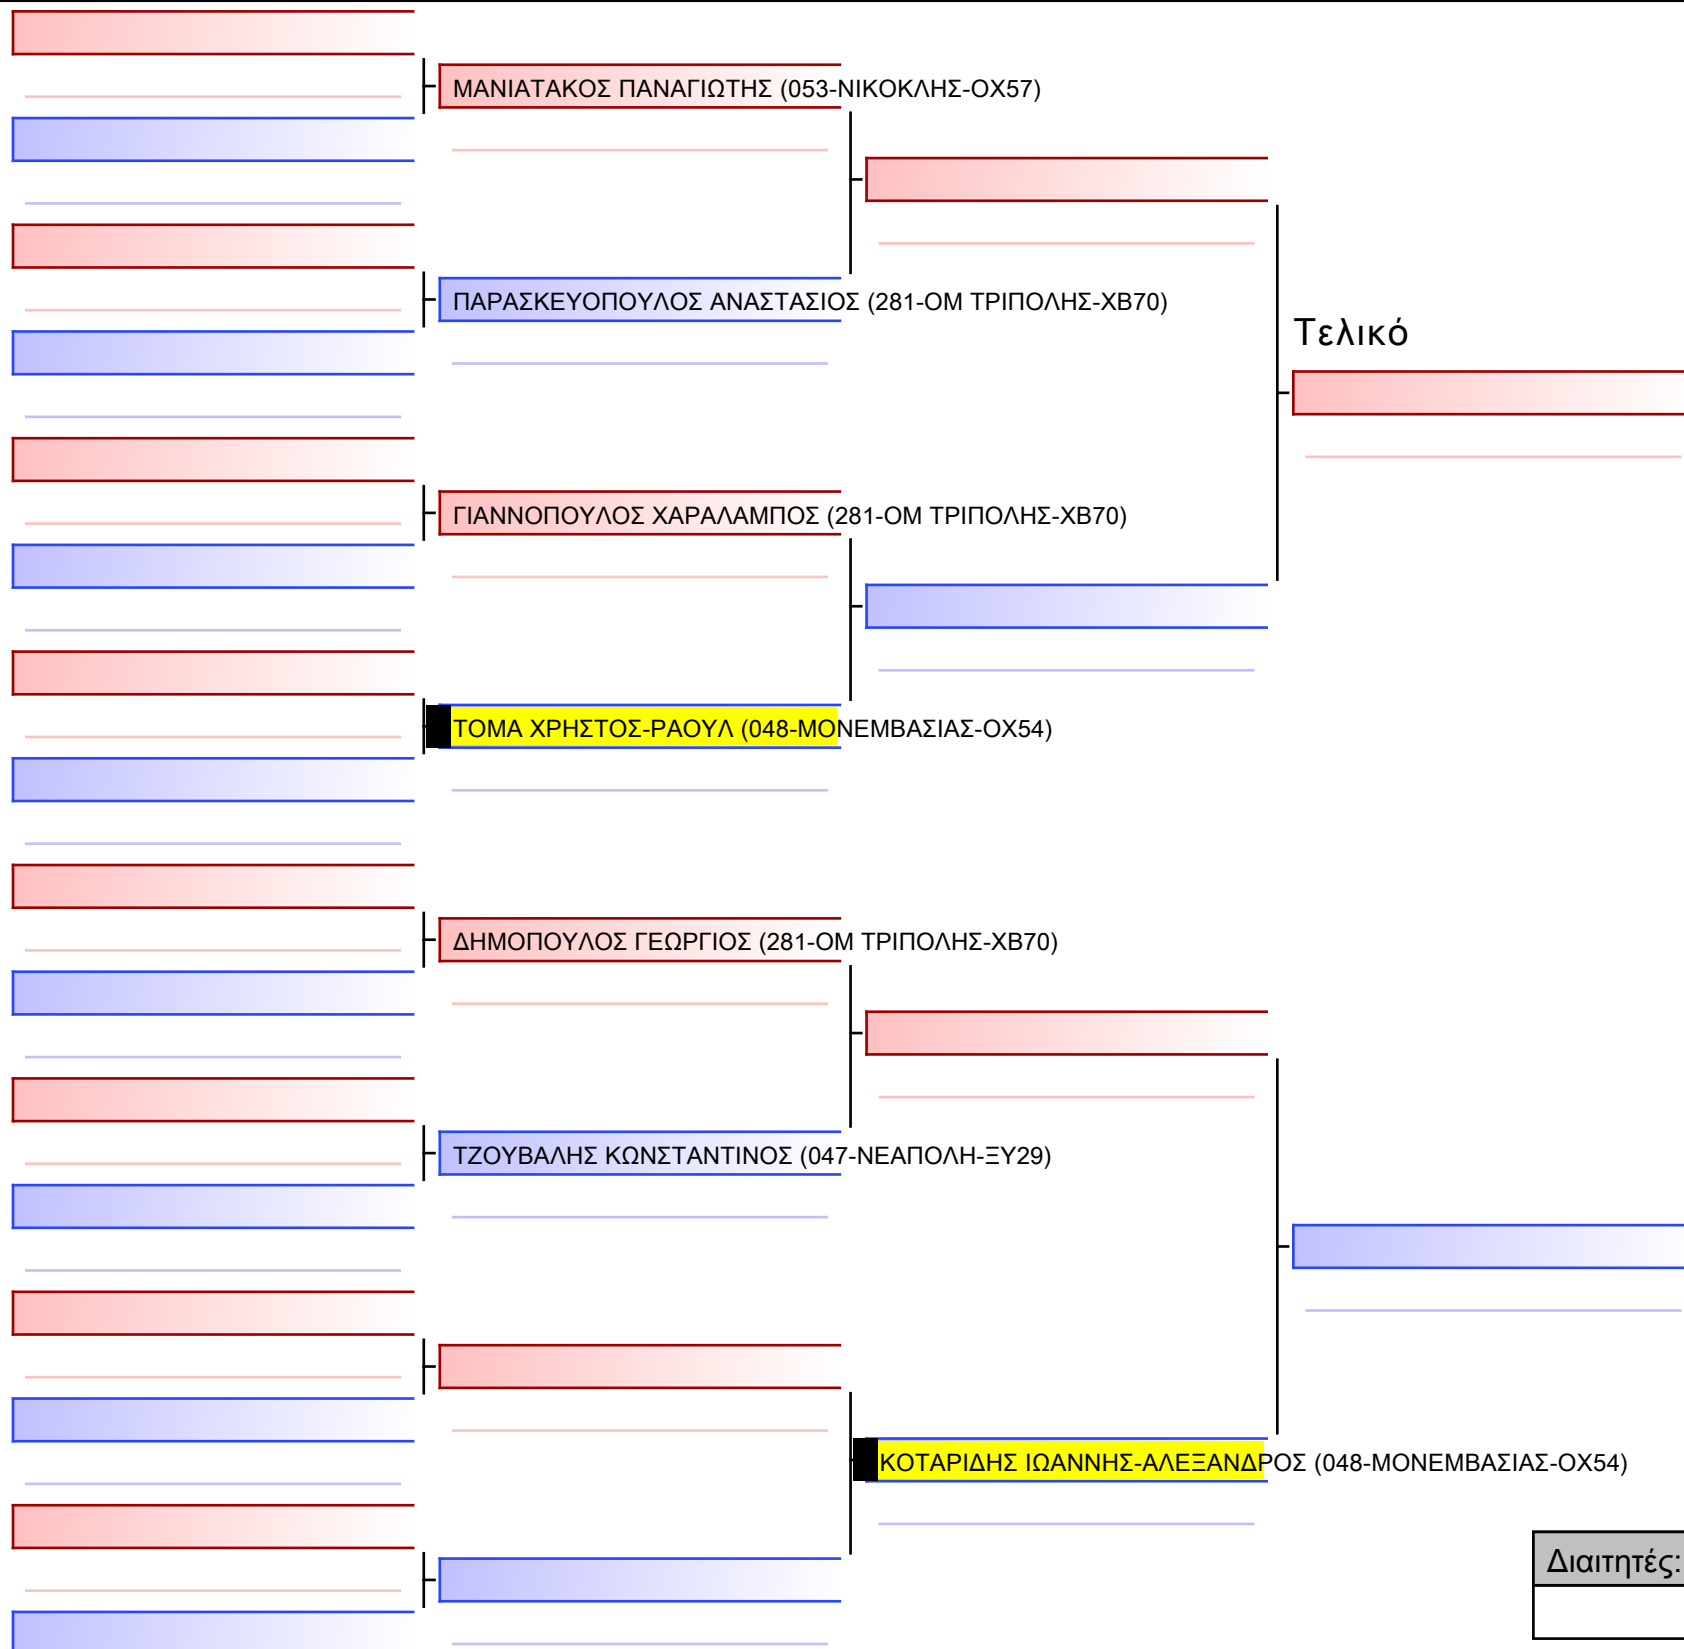

[Πρωτότυπο]

Διαιτητές: