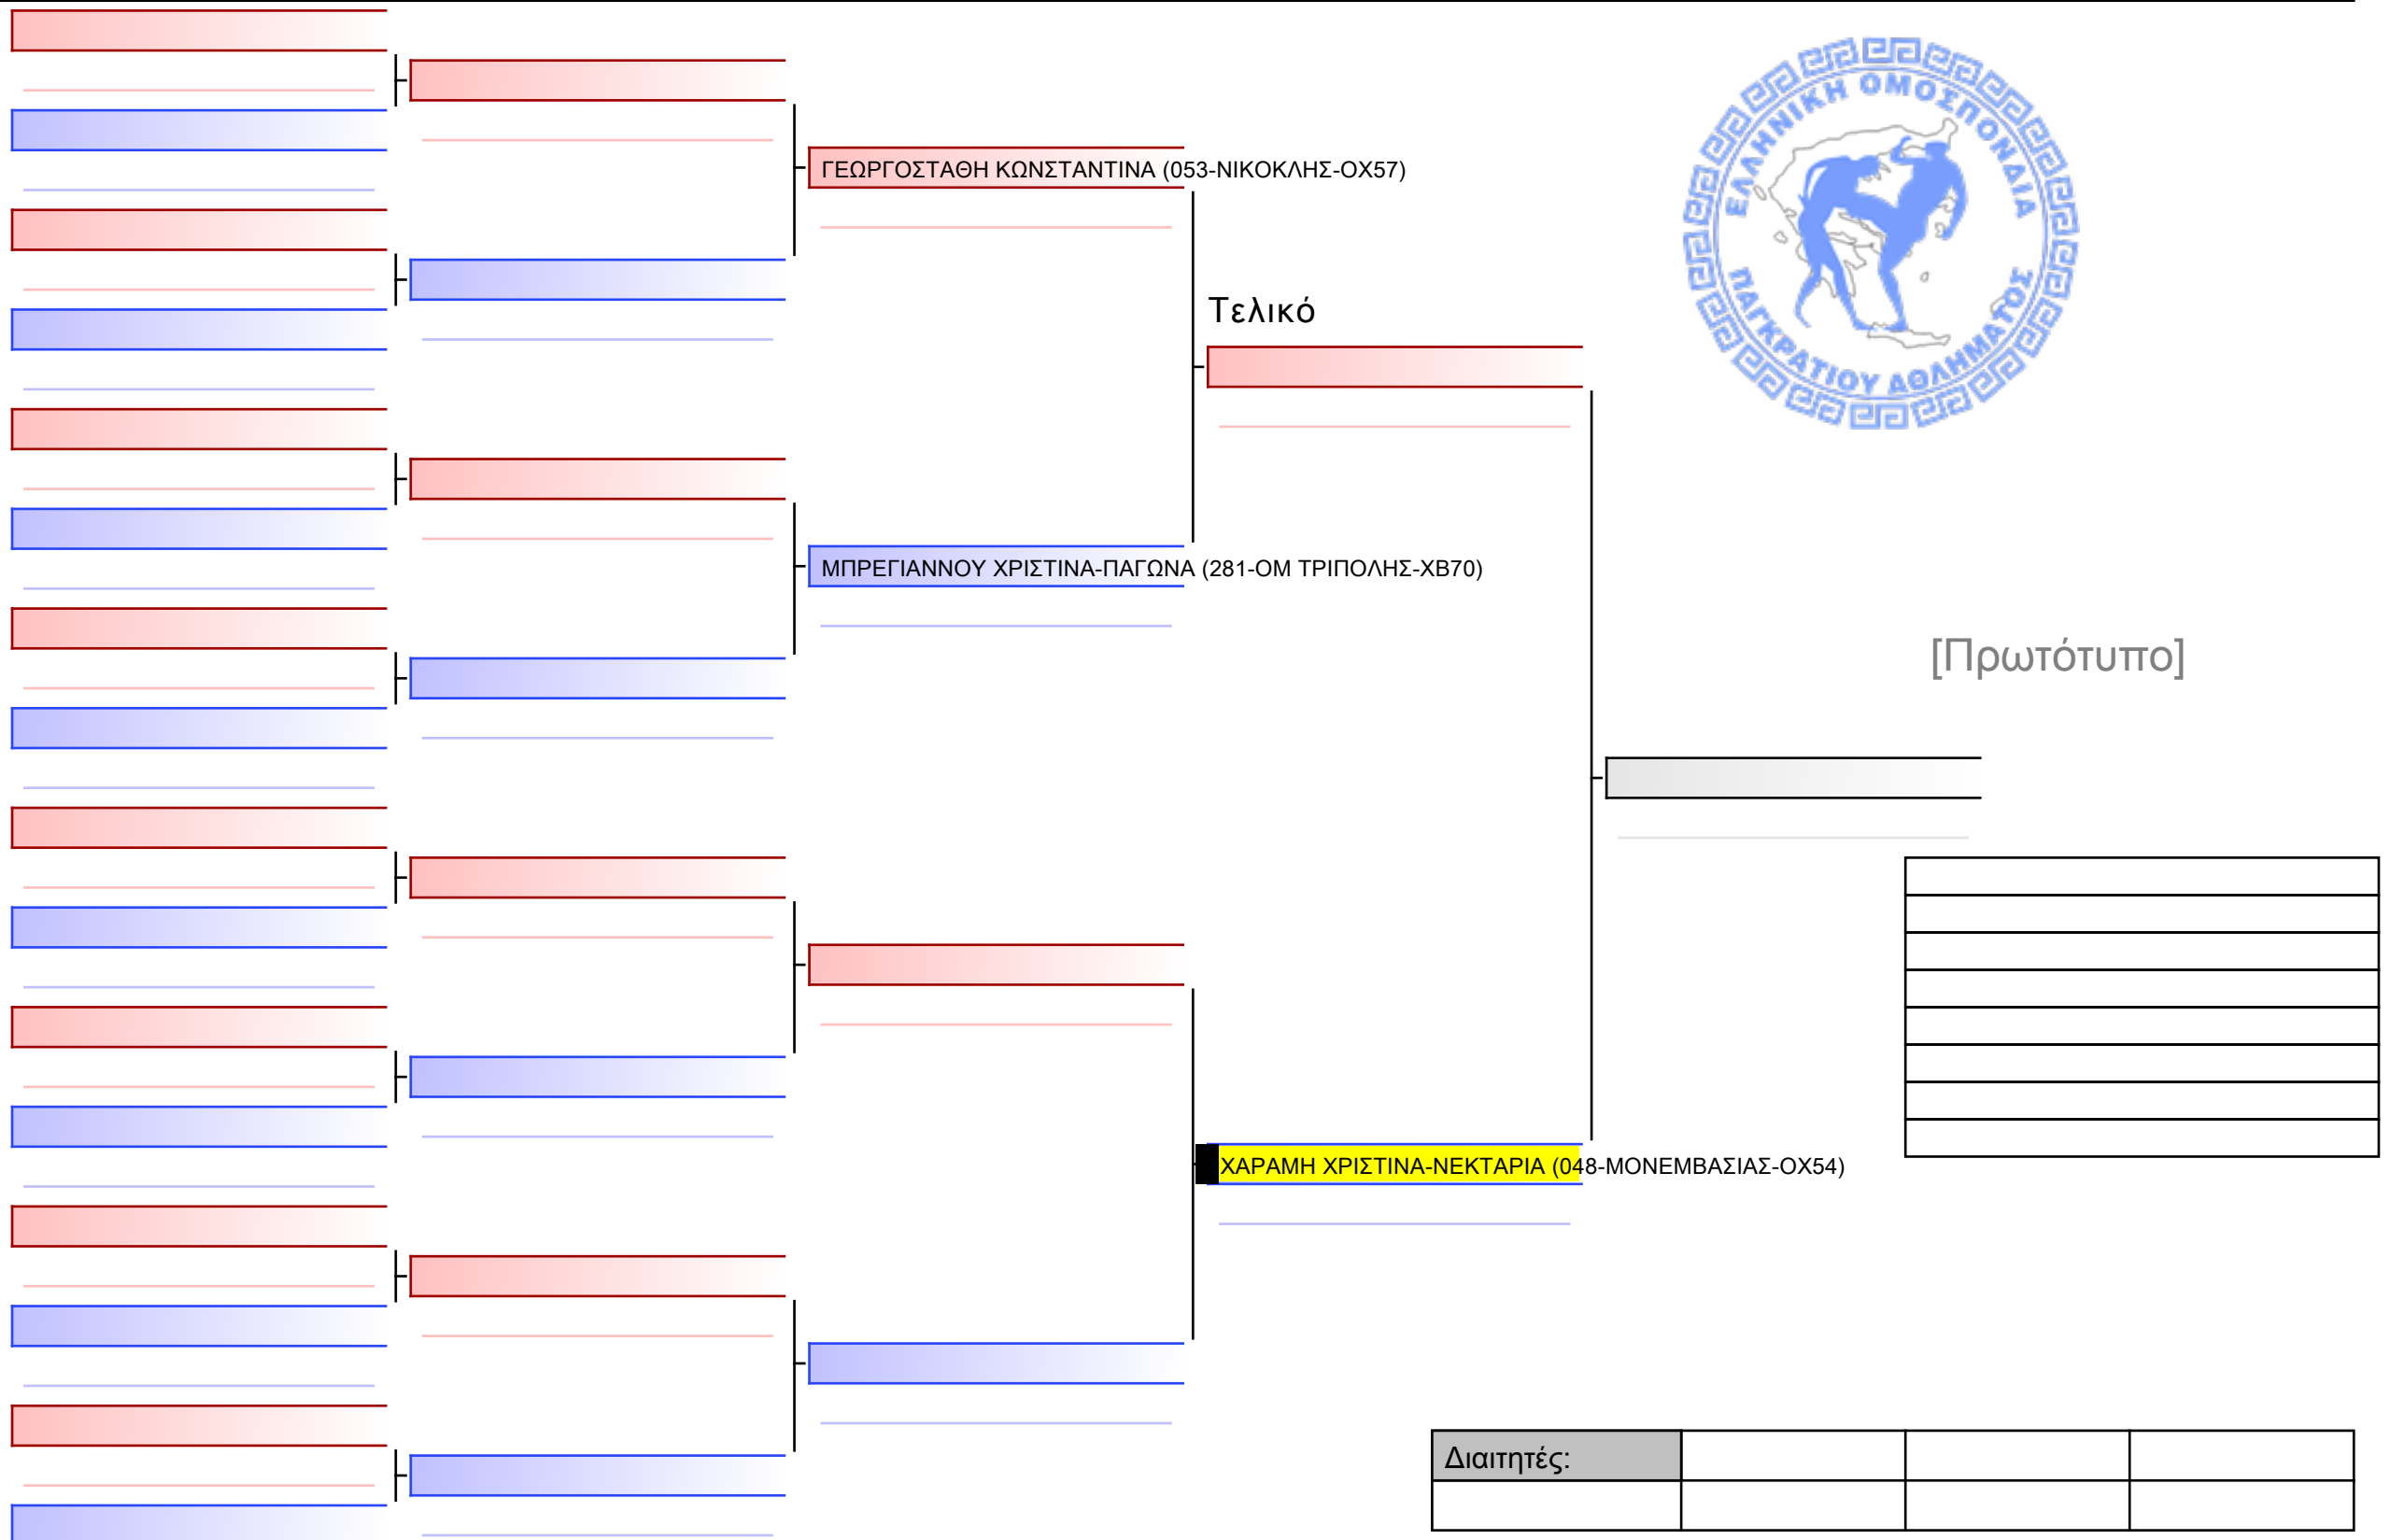

[Πρωτότυπο]

Διαιτητές:			

Τελικό

ΨΥΧΟΓΥΙΟΥ ΑΓΓΕΛΙΚΗ (315-ΤΟ ΕΠΤΑΠΥΡΓΙΟ)

[Πρωτότυπο]

ΚΟΝΤΑΚΟΥ ΑΙΚΑΤΕΡΙΝΗ (048-ΜΟΝΕΜΒΑΣΙΑΣ-ΟΧ54)

Διαιτητές:			

Τελικό

ΤΣΑΓΚΑΡΗ ANNA (048-MONEMBAΣΙΑΣ-OX54)

[Πρωτότυπο]

ΜΕΖΝΤΡΕΑ ΑΛΕΞΑΝΔΡΑ (055-ΠΑΛΛΑΚΩΝΙΚΟΣ-ΞΣ42)

Διαιτητές:			

Τελικό

ΜΠΙΡΑΚΟΥ ΑΙΚΑΤΕΡΙΝΗ (048-ΜΟΝΕΜΒΑΣΙΑΣ-ΟΧ54)

[Πρωτότυπο]

ΤΣΟΛΟΜΙΤΗ ΙΩΑΝΝΑ (244-ΚΑΛΛΙΠΑΤΕΙΡΑ-ΦΤ87)