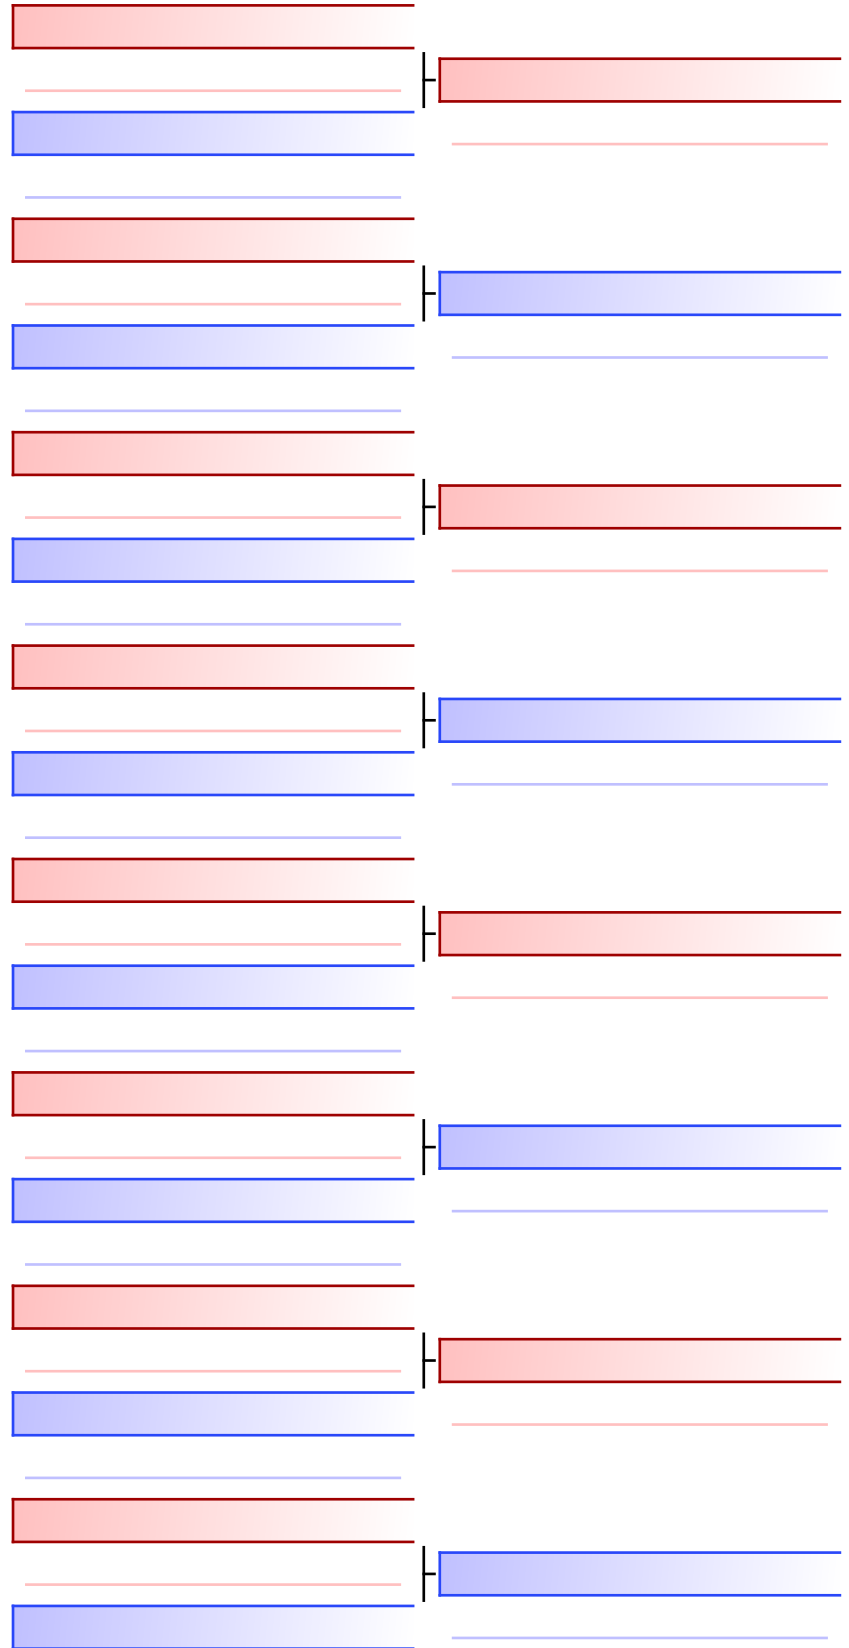

ΧΑΡΑΜΗ ΧΡΙΣΤΙΝΑ-ΝΕΚΤΑΡΙΑ (048-MONEMBASIAS-OX54)

Τελικό

ΜΠΡΕΓΙΑΝΝΟΥ ΧΡΙΣΤΙΝΑ-ΠΑΓΩΝΑ (281-ΟΜ ΤΡΙΠΟΛΗΣ-ΧΒ70)

ΓΕΩΡΓΟΣΤΑΘΗ ΚΩΝΣΤΑΝΤΙΝΑ (053-ΝΙΚΟΚΛΗΣ-OX57)