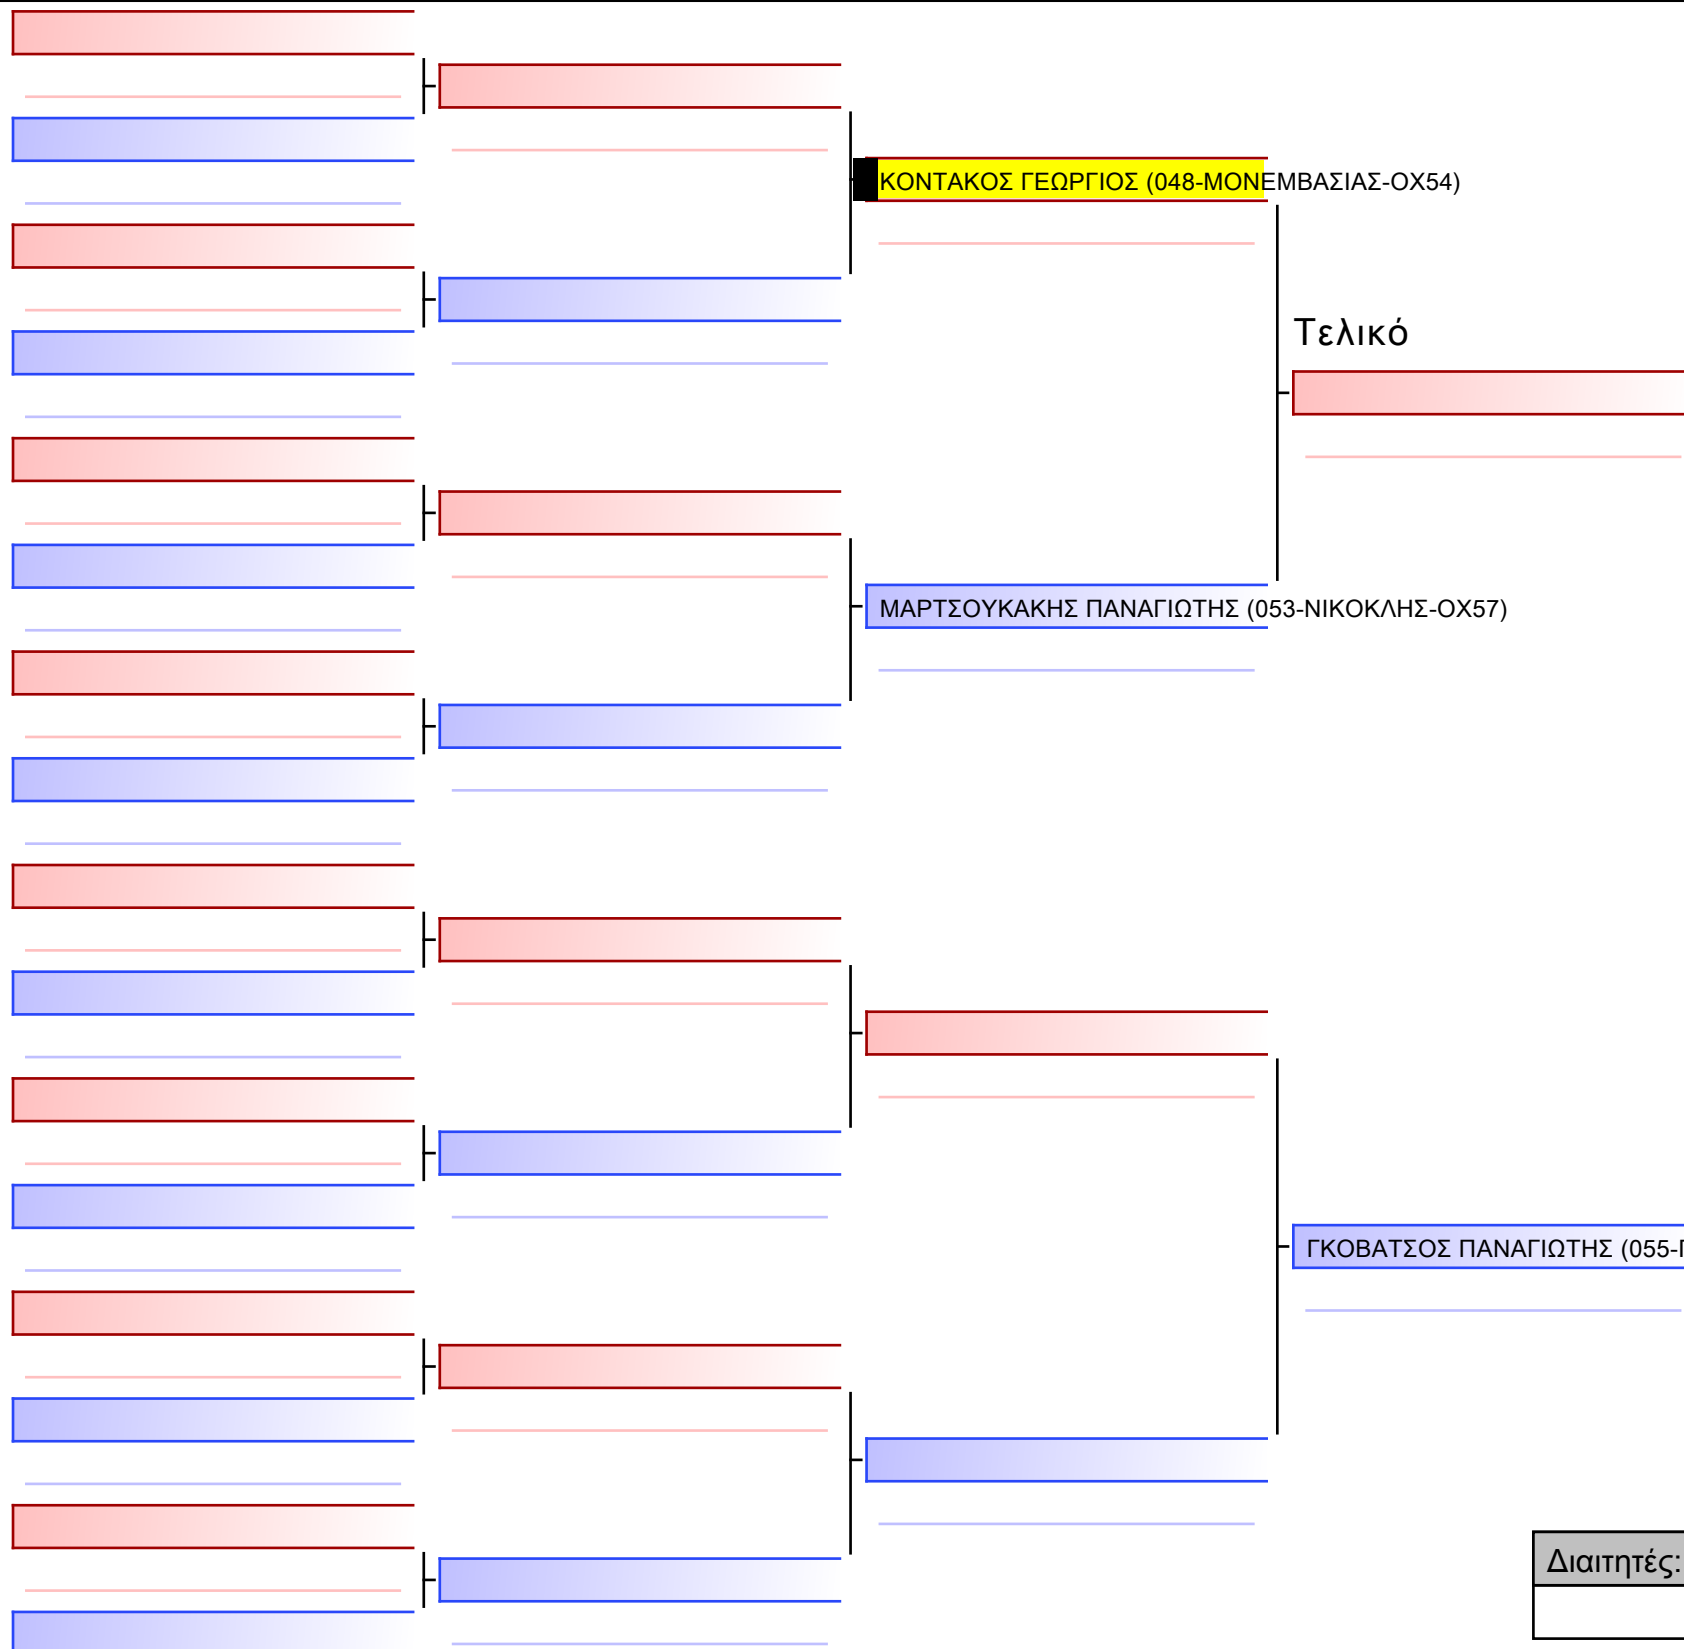

[Πρωτότυπο]

Διαιτητές: