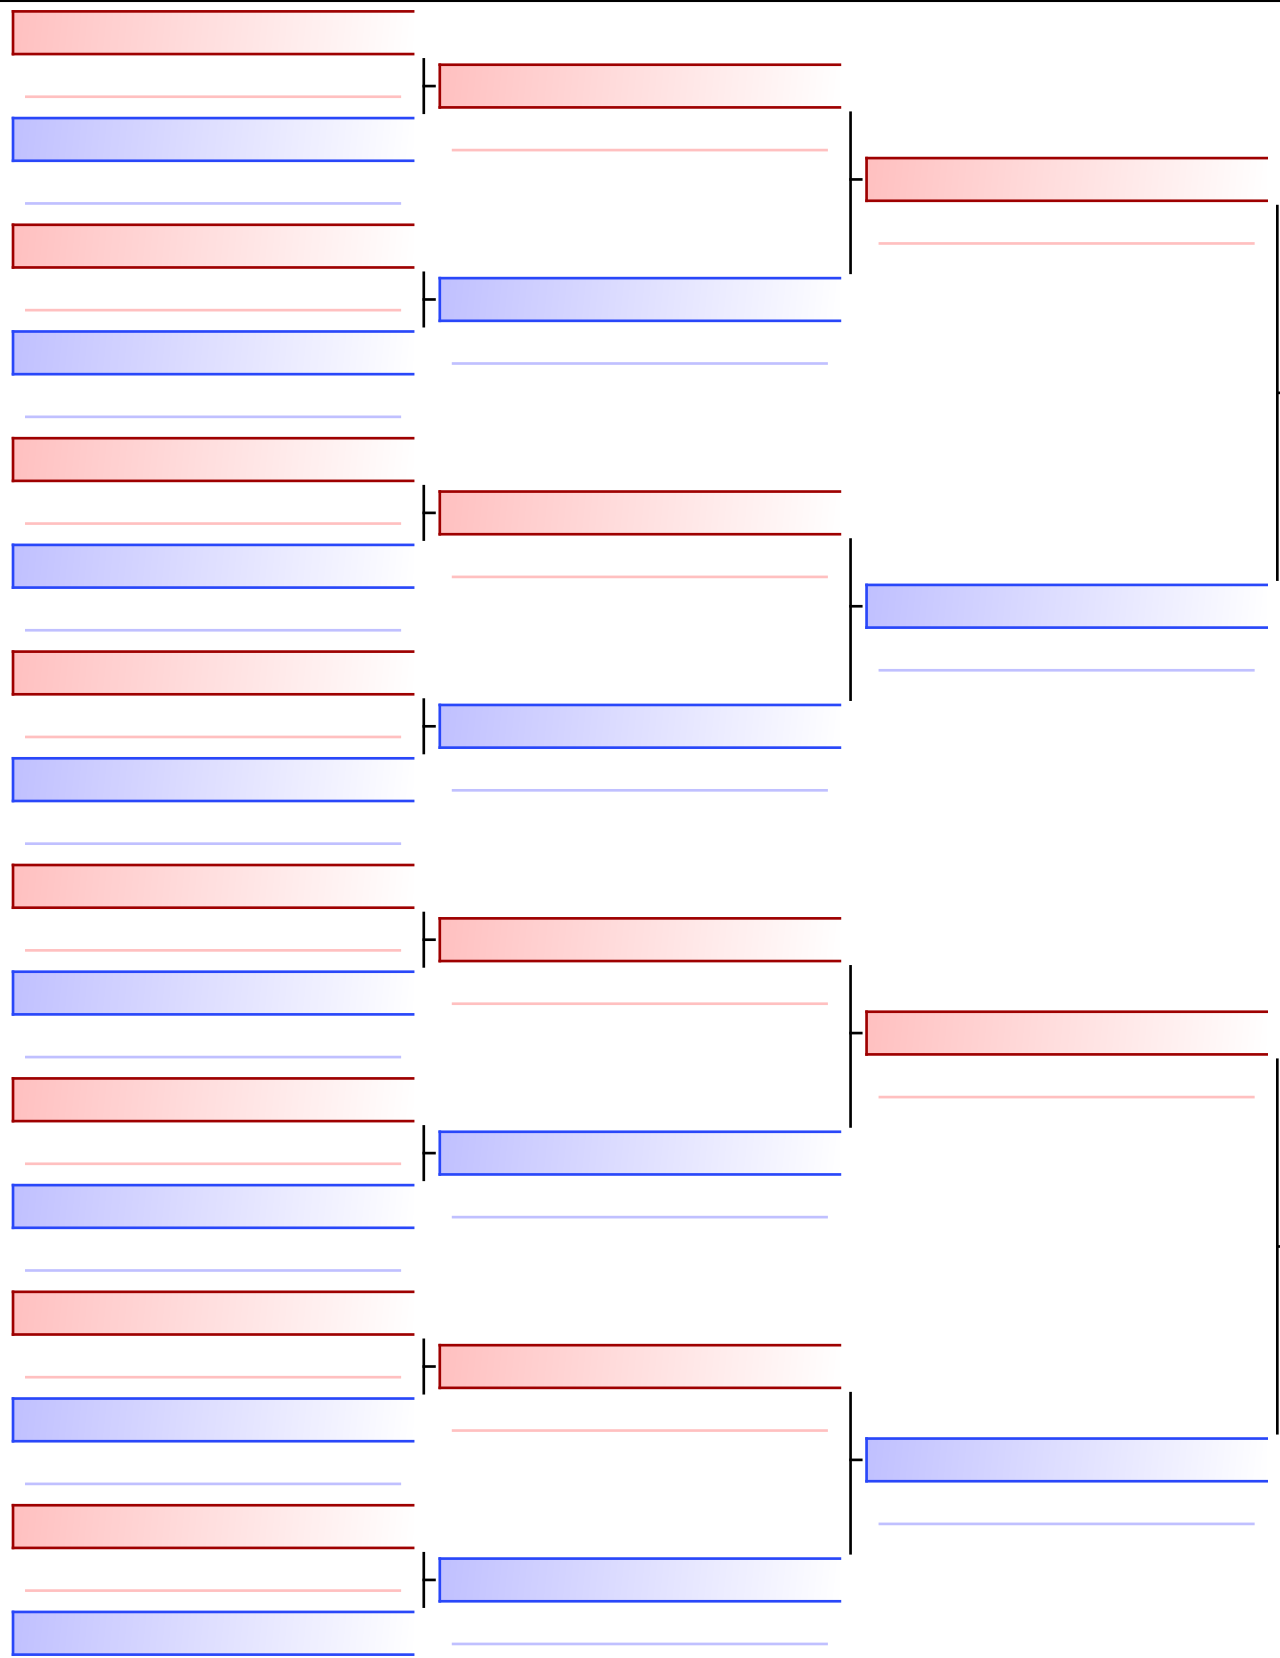

Τελικό

ΜΠΙΡΑΚΟΥ ΑΙΚΑΤΕΡΙΝΗ (048-ΜΟΝΕΜΒΑΣΙΑΣ-ΟΧ54)

[Πρωτότυπο]

ΤΣΟΛΟΜΙΤΗ ΙΩΑΝΝΑ (244-ΚΑΛΛΙΠΑΤΕΙΡΑ-ΦΤ87)

Διαιτητές: