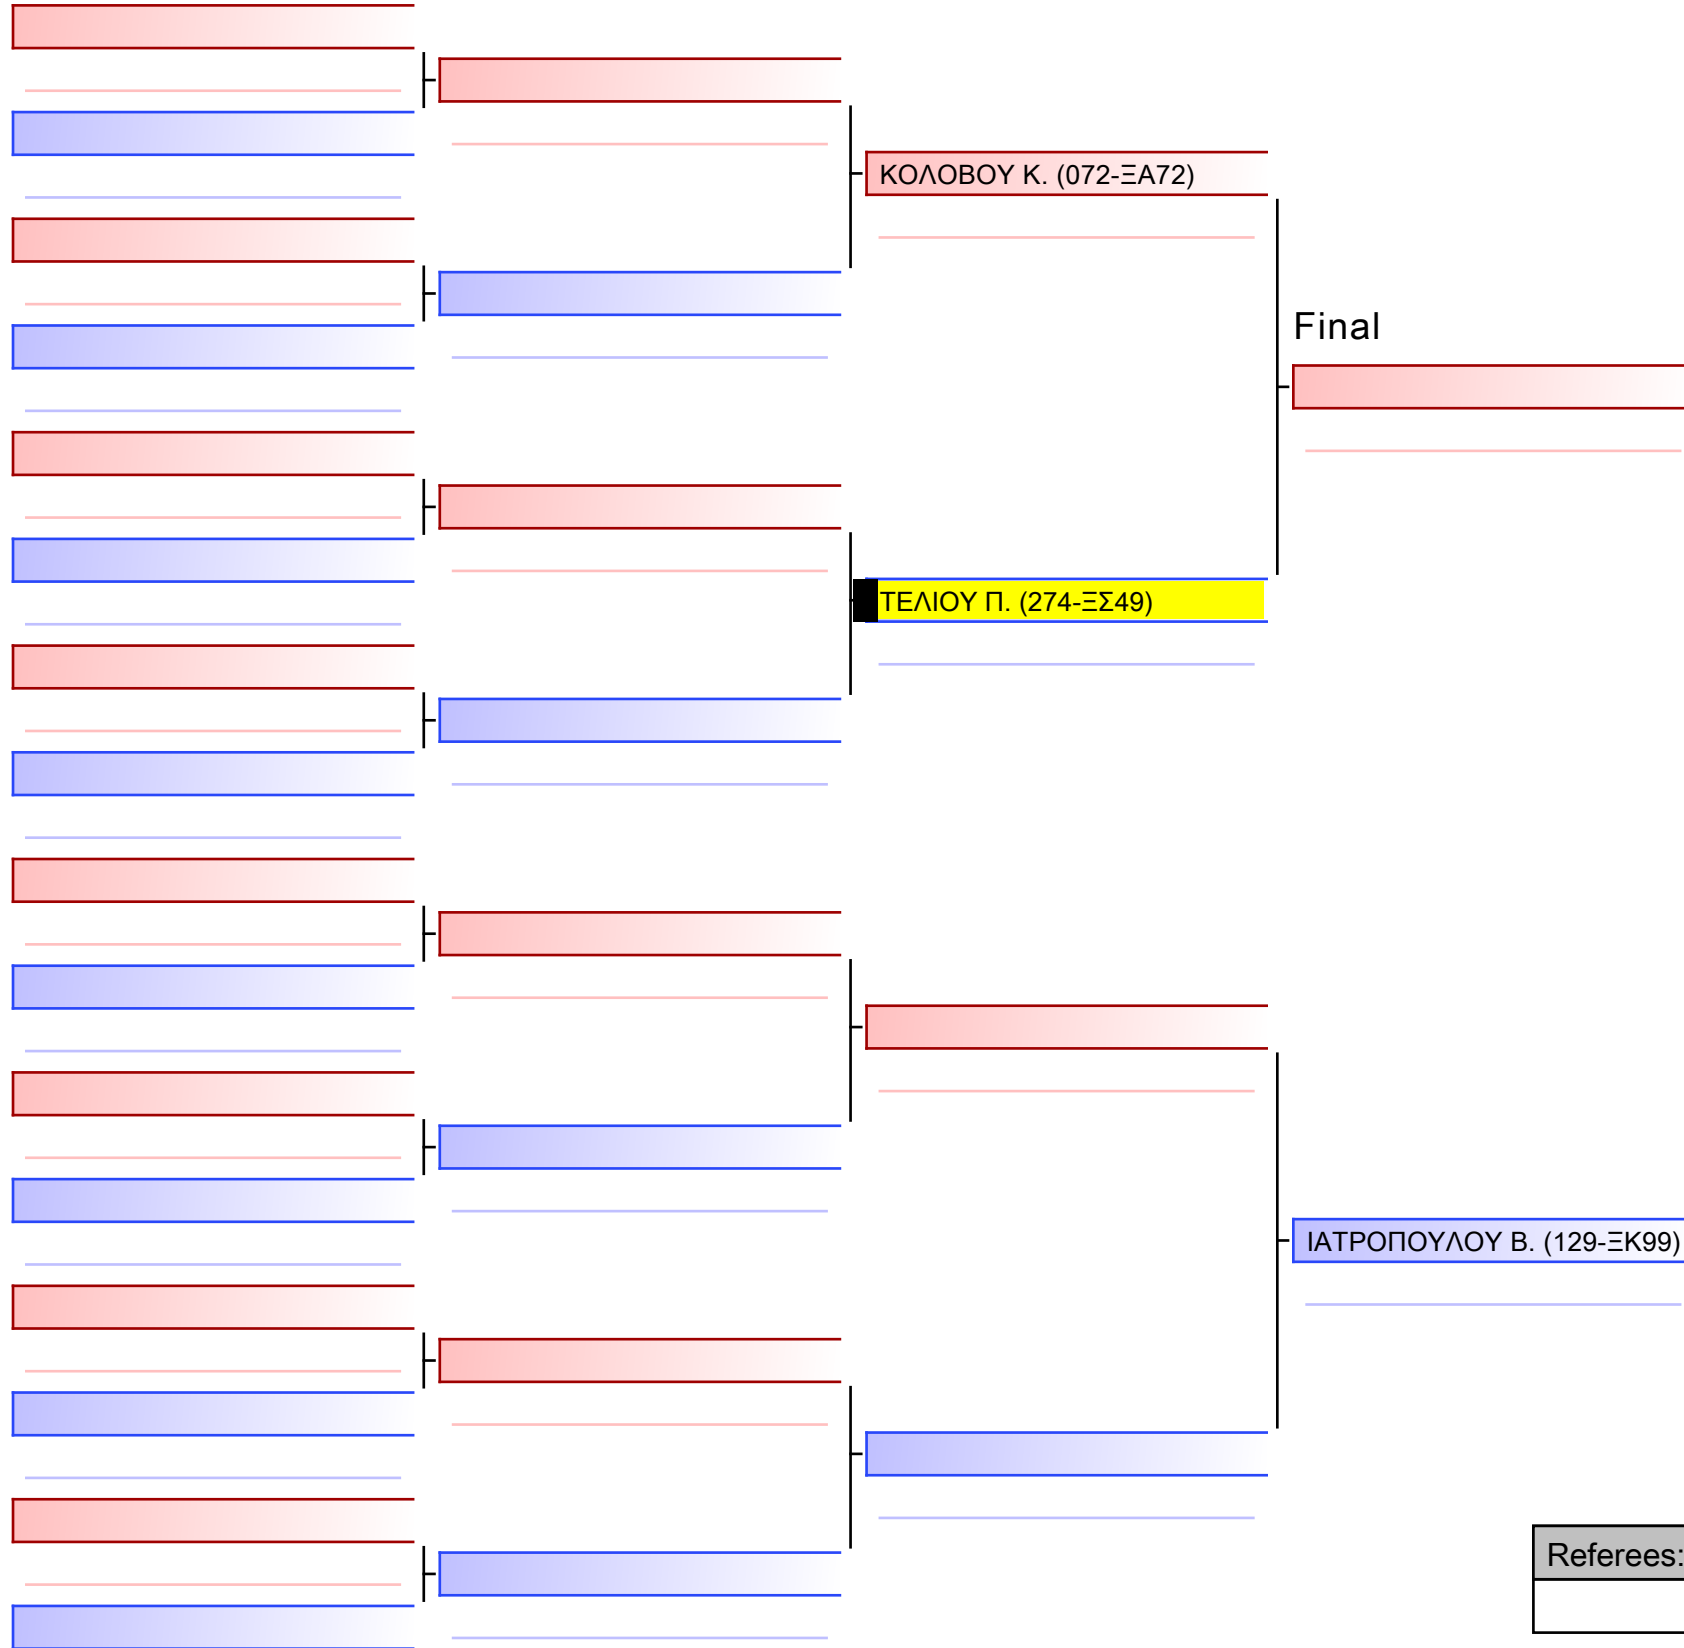

[Original]

Referees: