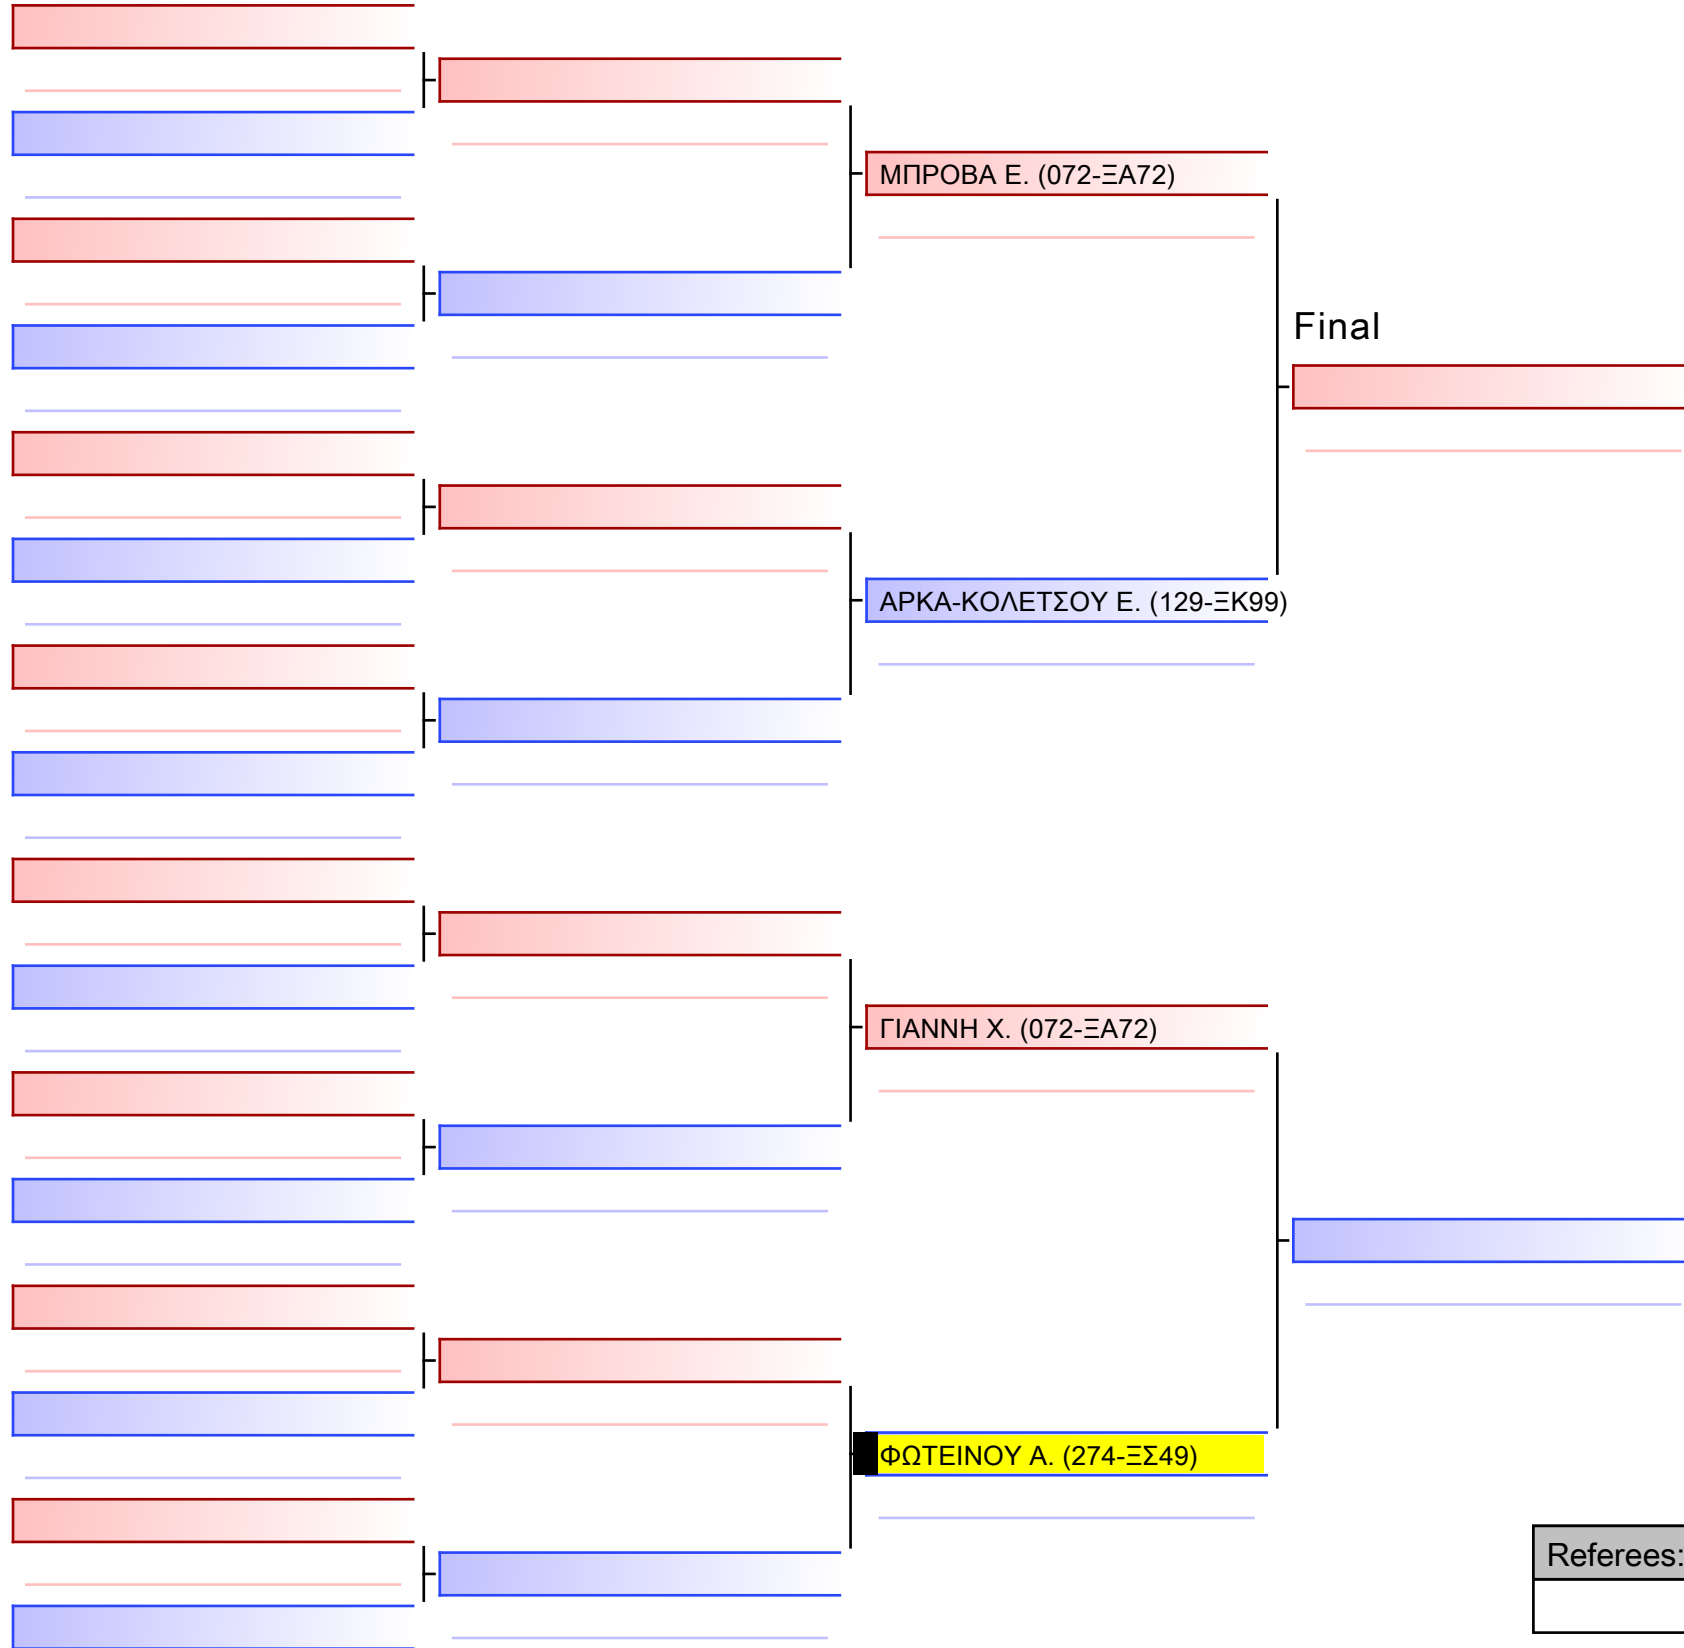

[Original]

Referees: