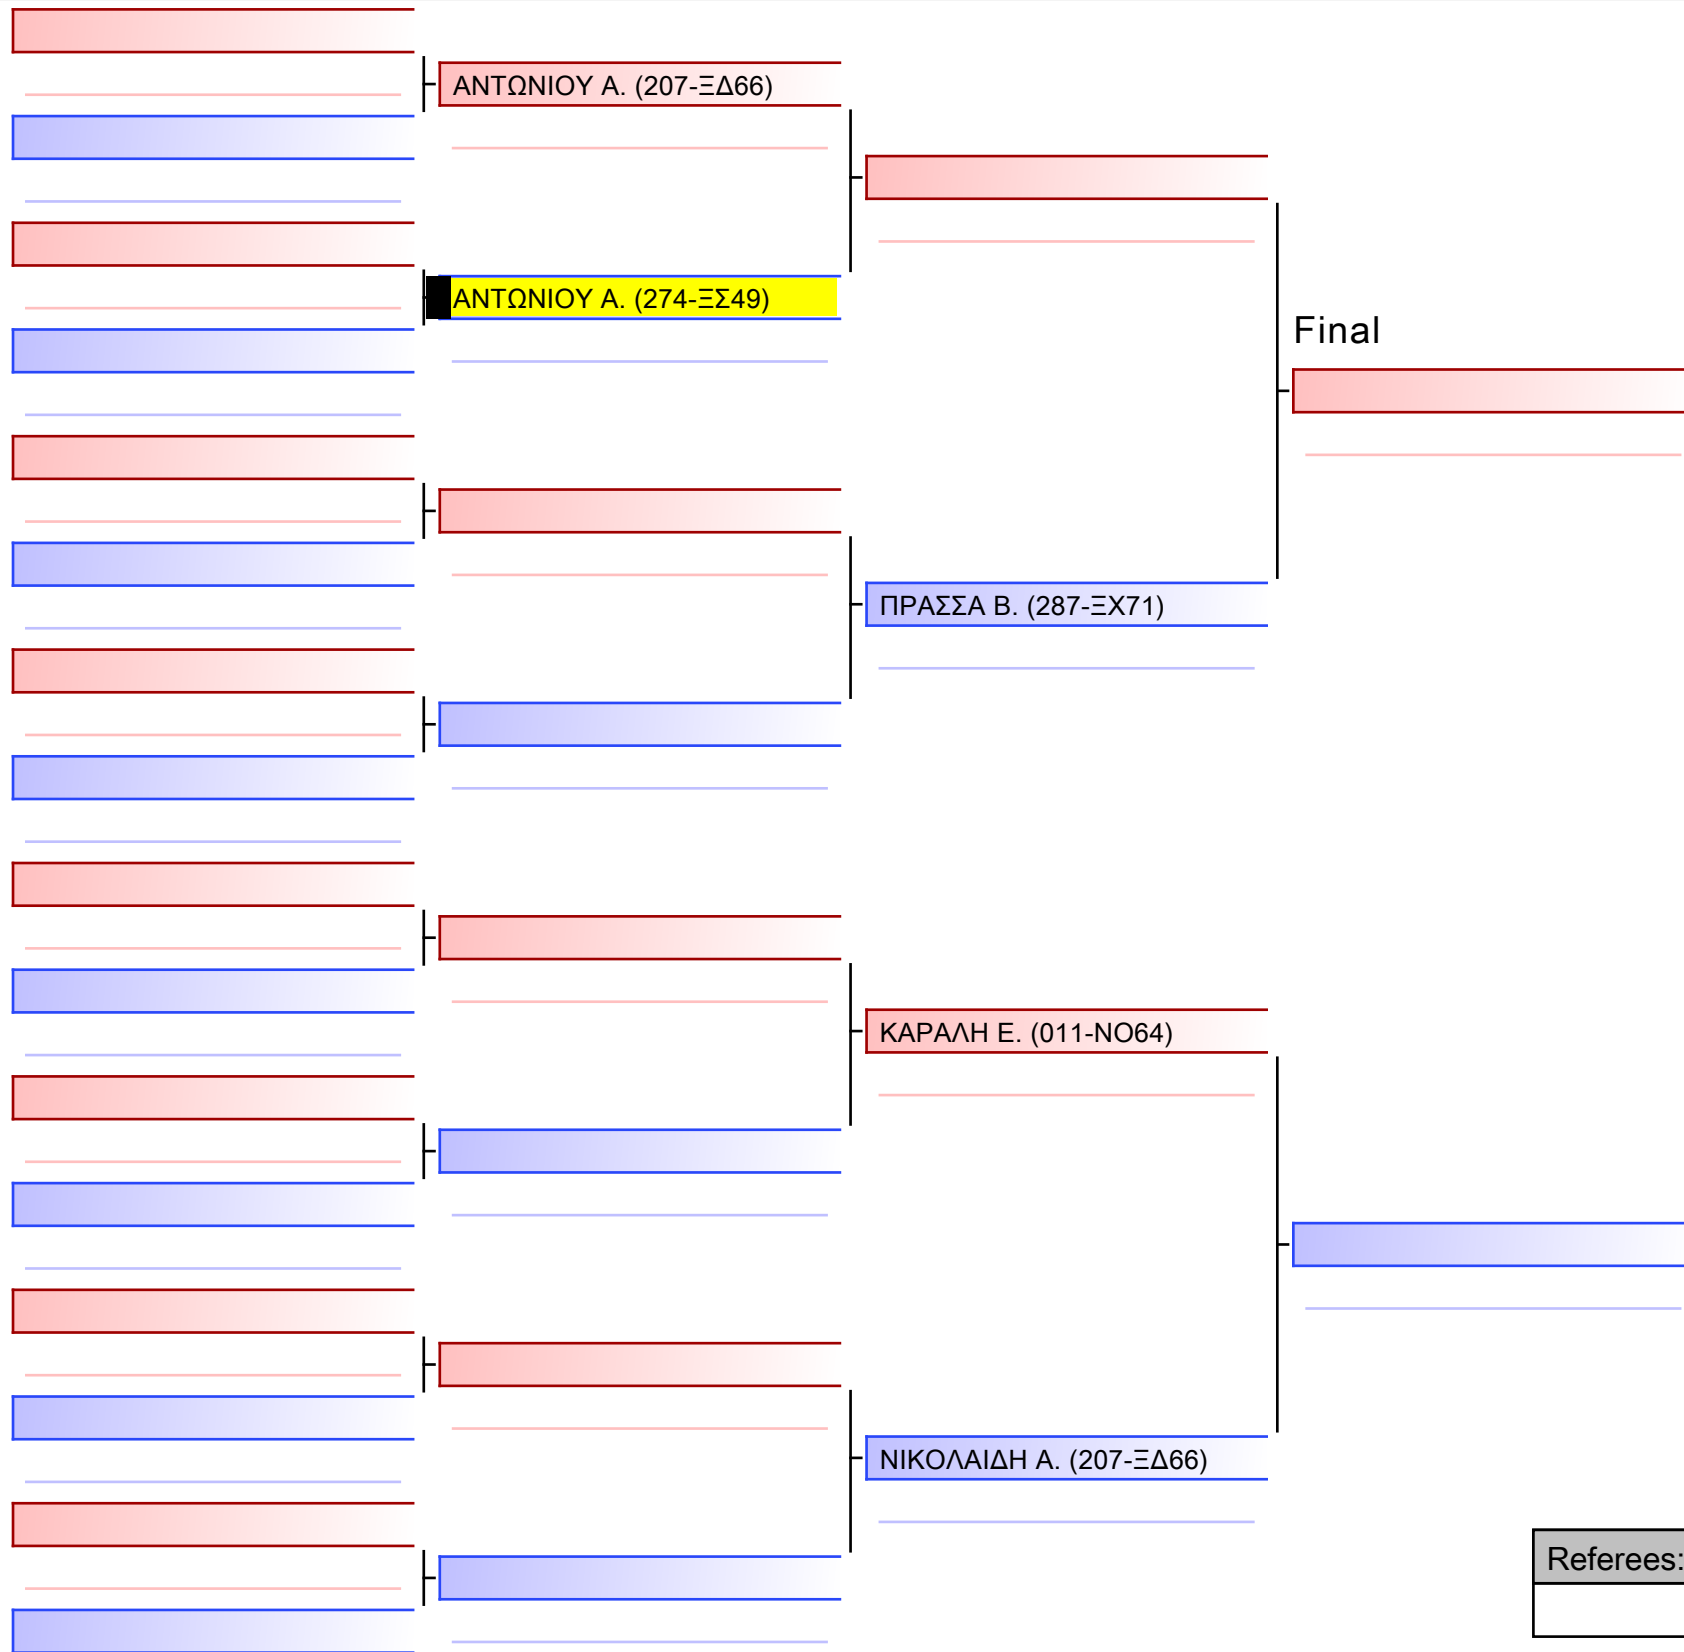

[Original]

Referees: