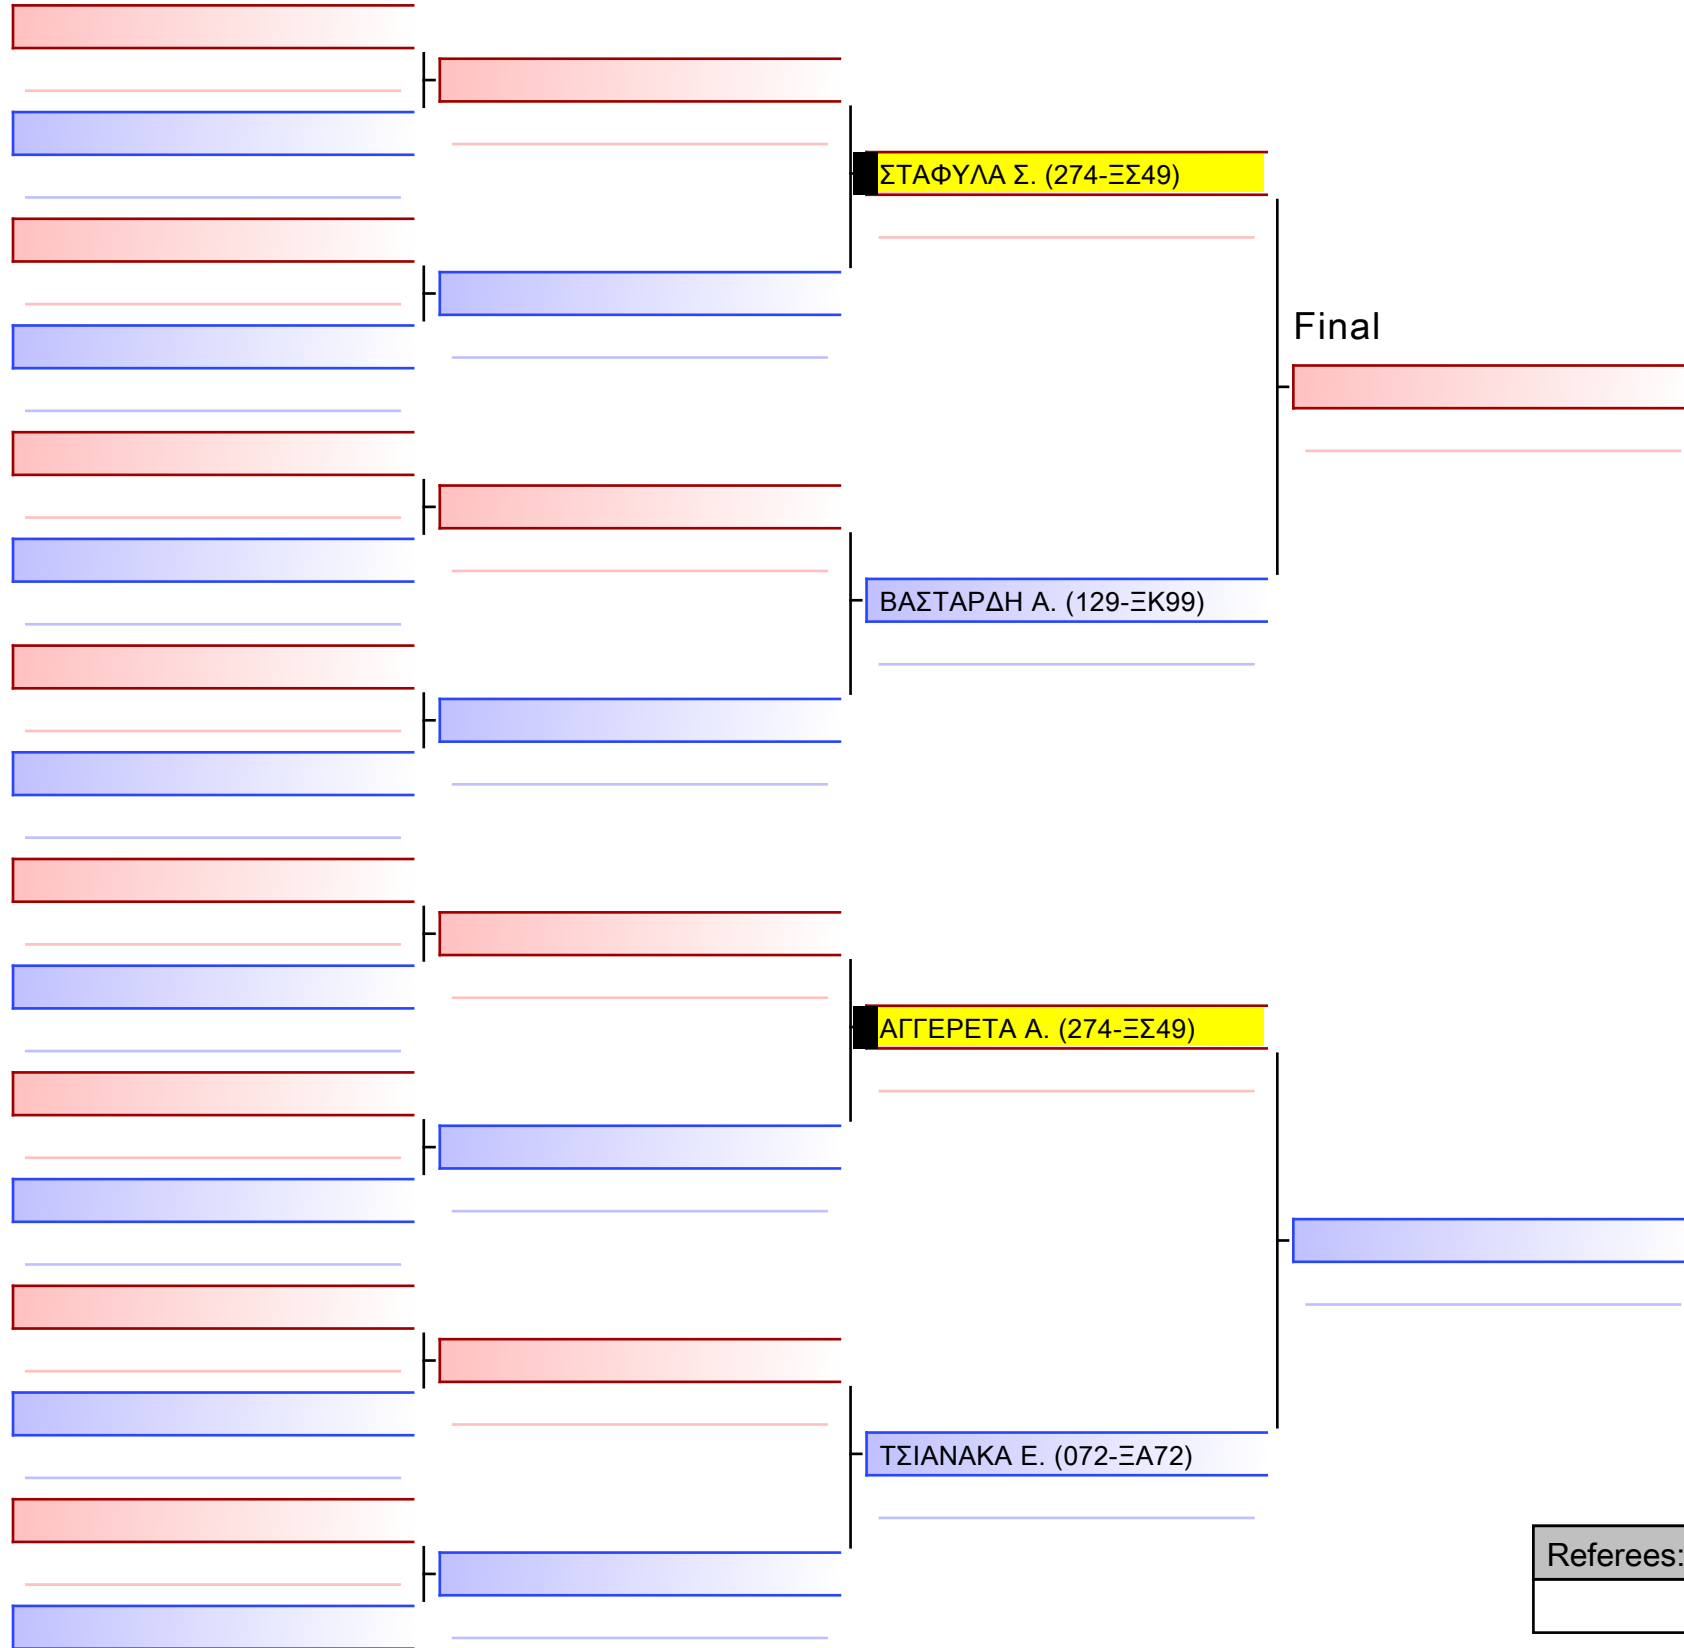

Referees:			

[Original]

Referees:			

[Original]

--

Referees:			

[Original]

Referees:				

ΣΤΑΦΥΛΑ Σ. (274-ΞΣ49)

ΒΑΣΤΑΡΔΗ Α. (129-ΞΚ99)

ΑΓΓΕΡΕΤΑ Α. (274-ΞΣ49)

ΤΣΙΑΝΑΚΑ Ε. (072-ΞΑ72)

Final

[Original]

\_\_\_\_\_

Referees:			