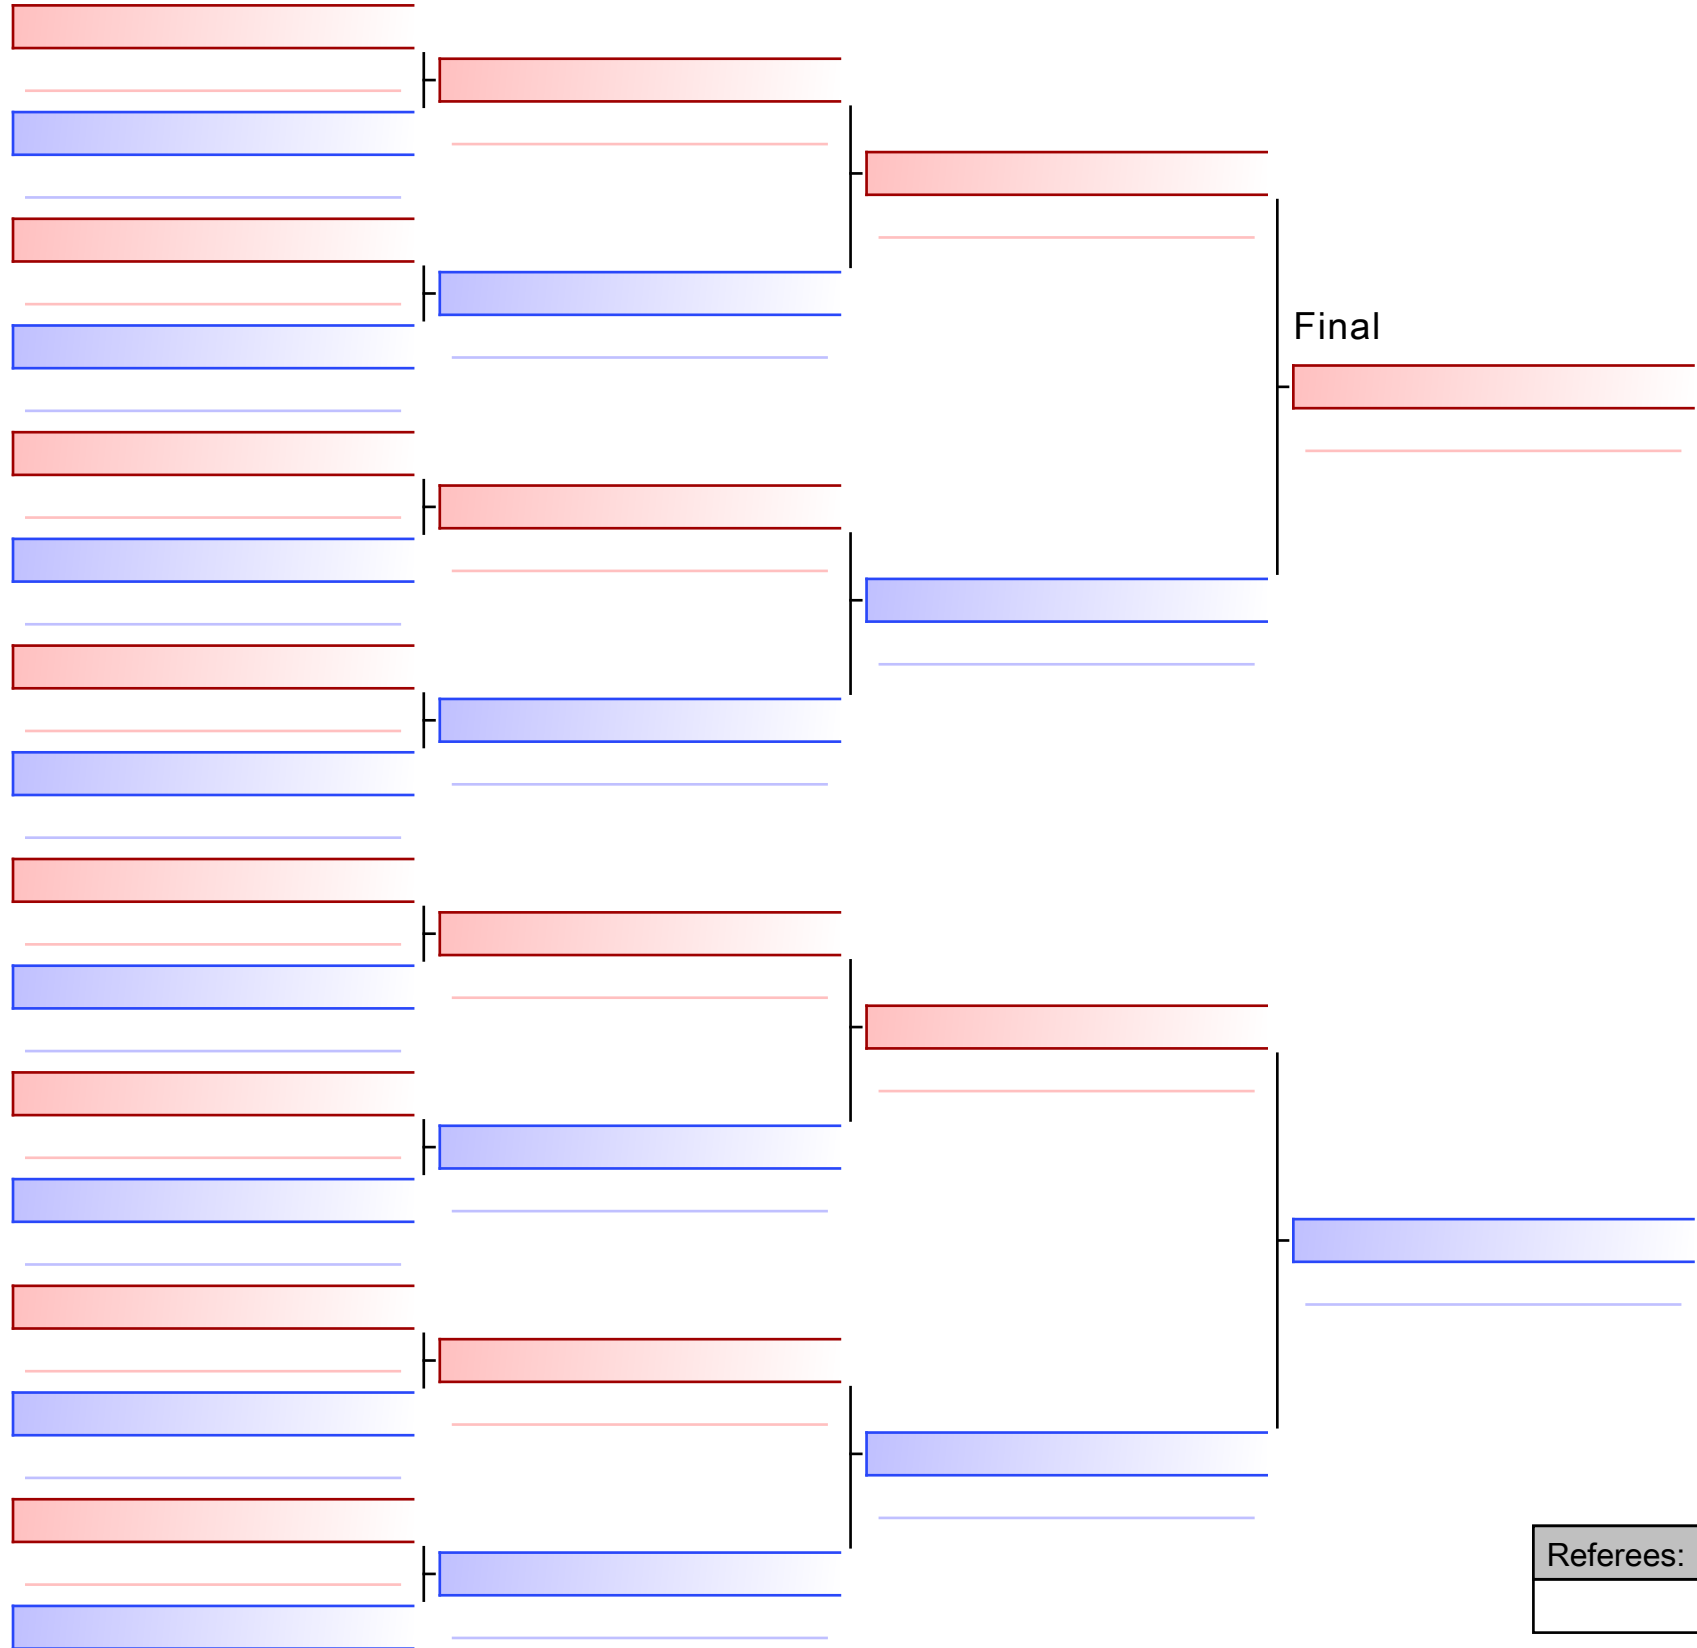

ΣΤΑΦΥΛΑ Σ. (274-ΞΣ49)

ΒΑΣΤΑΡΔΗ Α. (129-ΞΚ99)

ΑΓΓΕΡΕΤΑ Α. (274-ΞΣ49)

ΤΣΙΑΝΑΚΑ Ε. (072-ΞΑ72)

Final

[Original]

\_\_\_\_\_

Referees:			