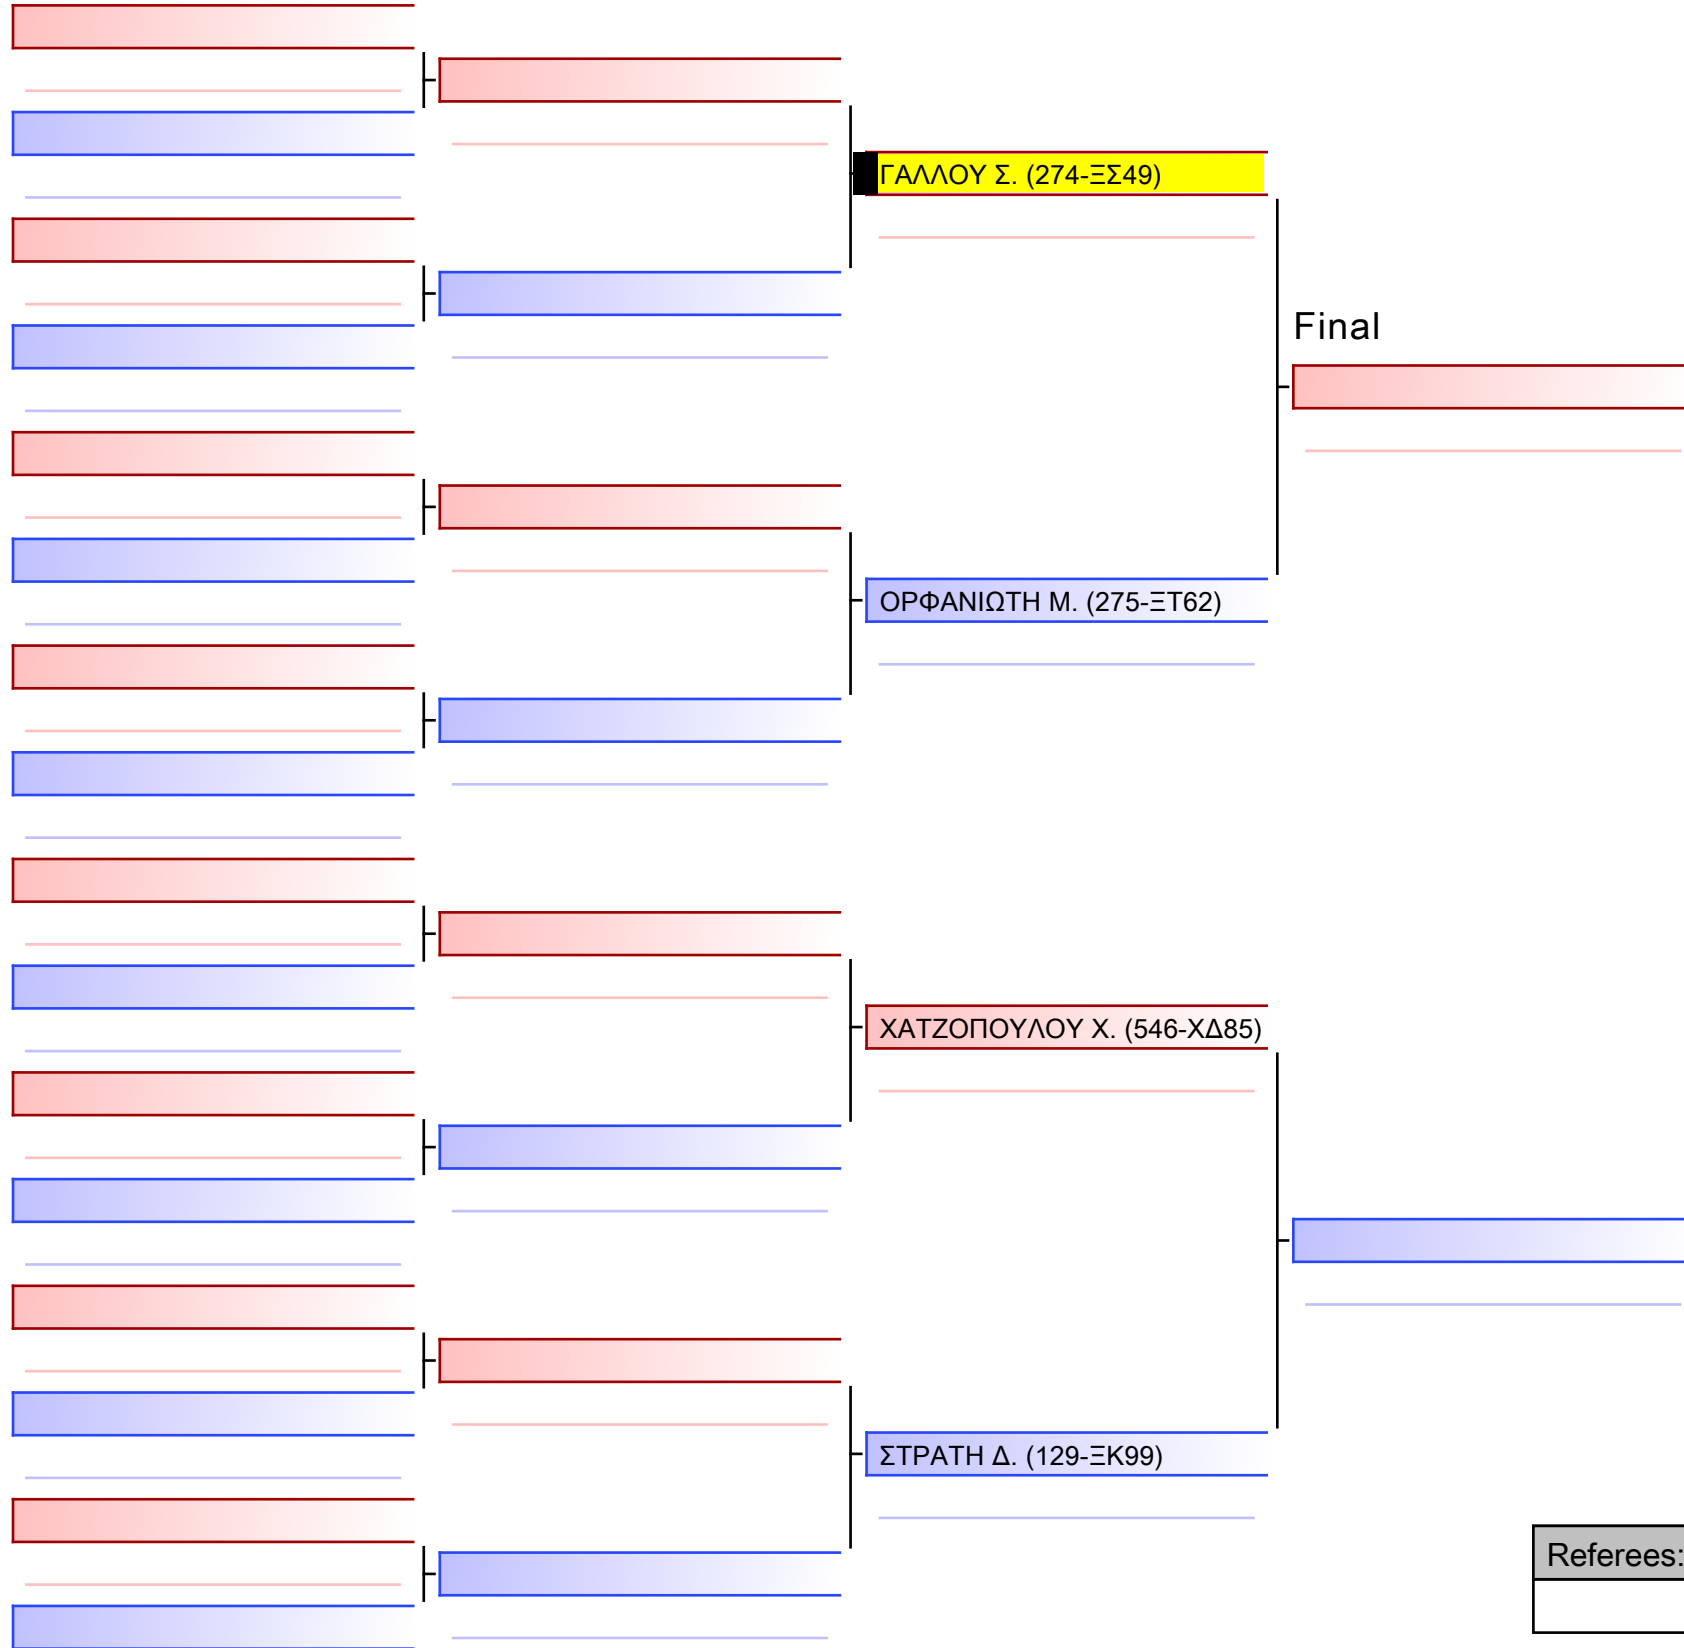

[Original]

Referees: