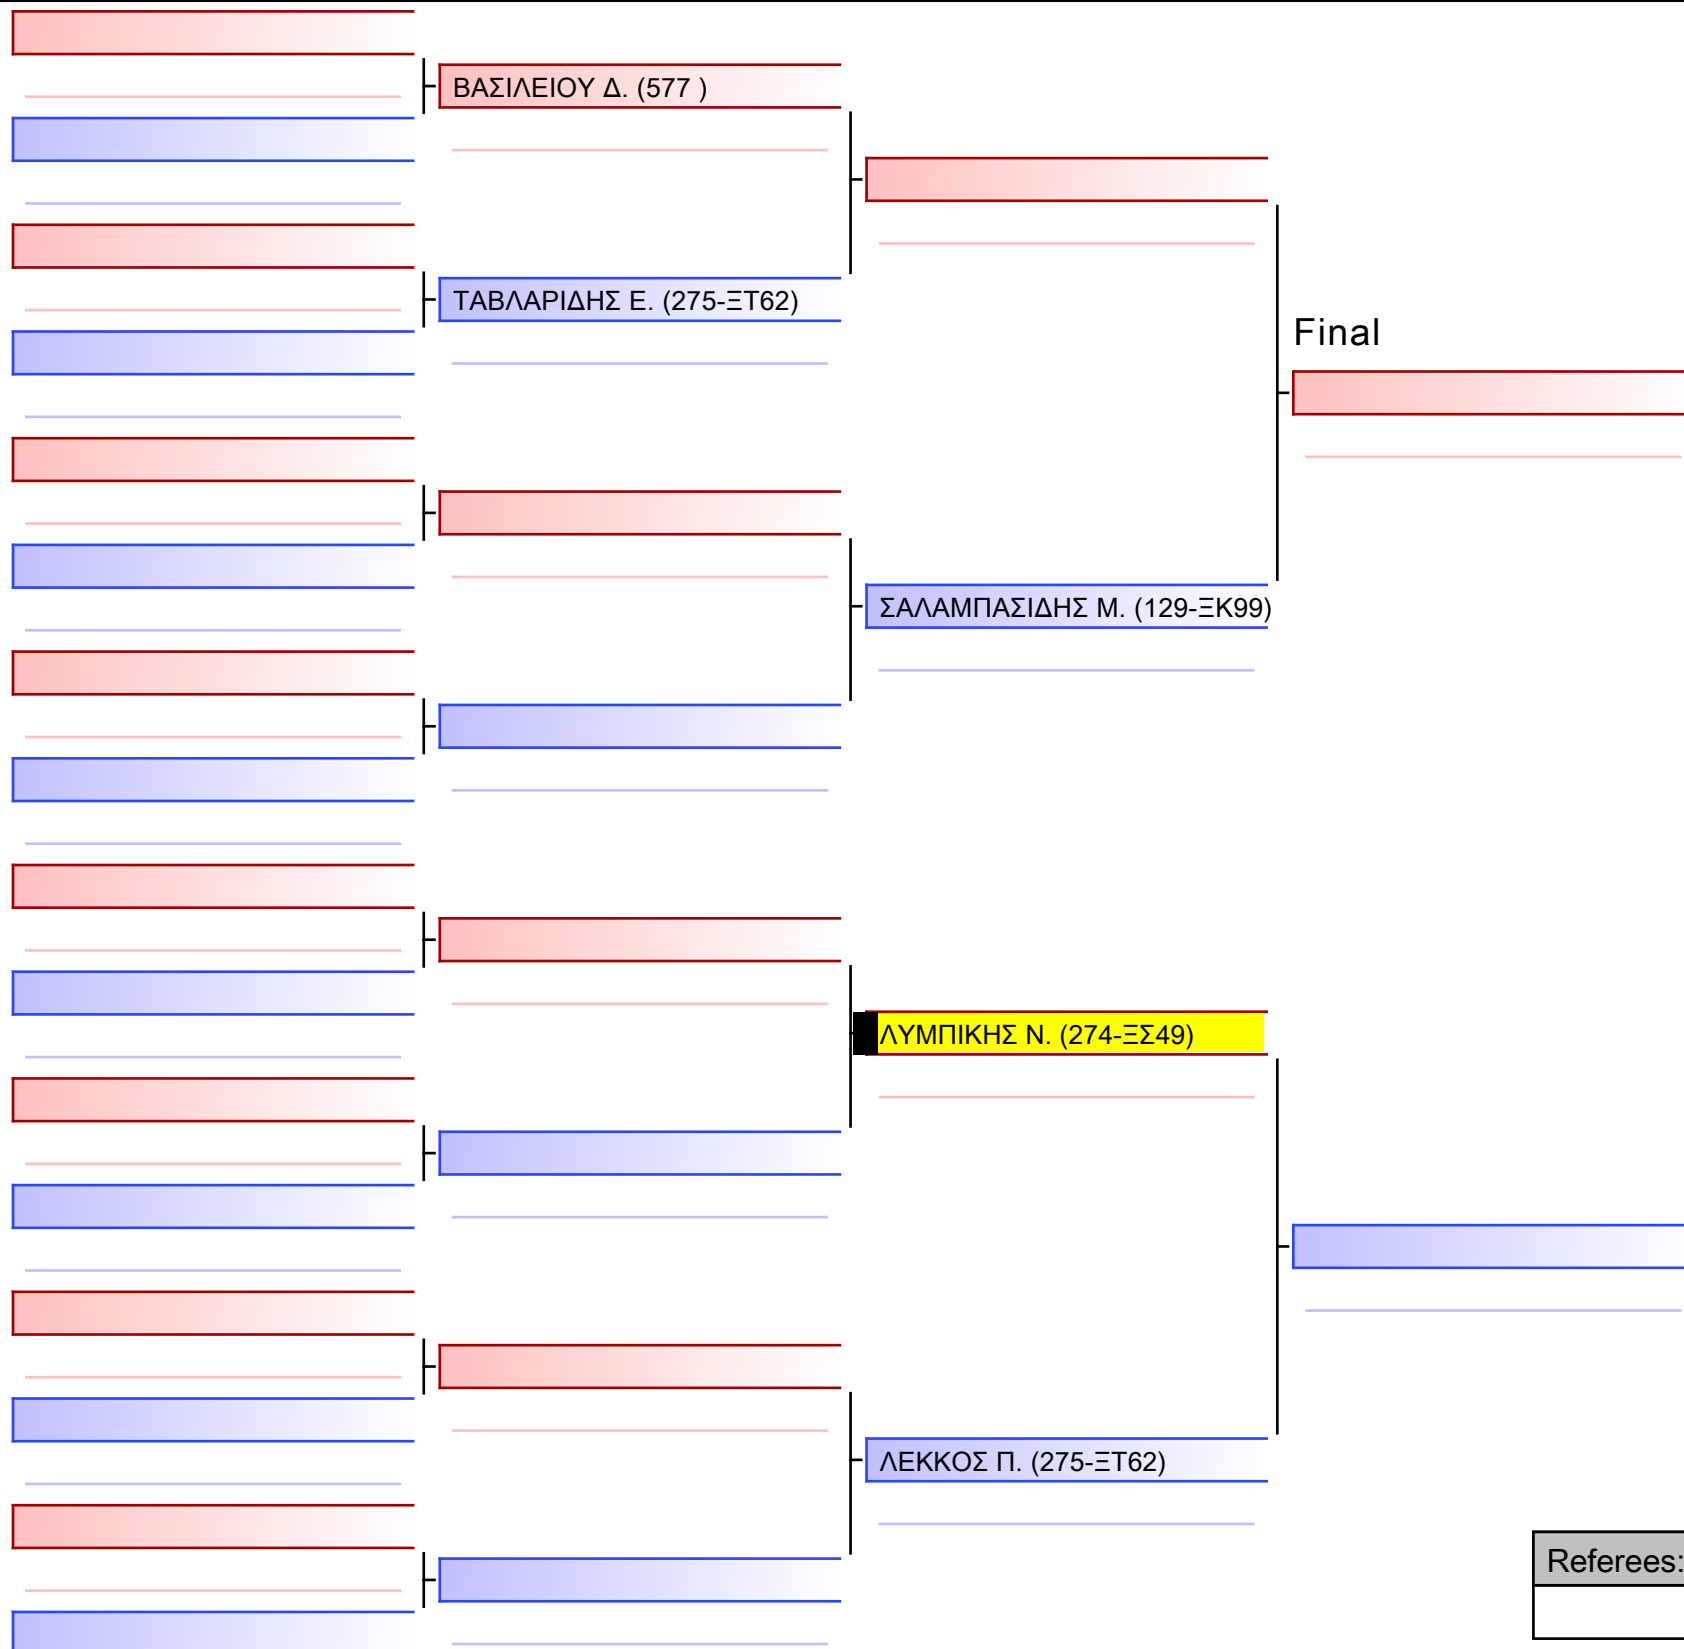

[Original]

Referees:				

[Original]

Referees:			

ΚΑΤΑ ΠΑΙΔΩΝ 8 ΕΤΩΝ 9ο-7οΚyu G2

KENTAVROS CUP 2024, ΚΥΡ 18 ΦΕΒ 2024, ΑΓΡΙΑ ΒΟΛΟΥ, ΑΓΡΙΑ, 373 ΜΑΓΝΗΣΙΑ, GRE - 274-ΞΣ49

2024-02-18

Tatami  
2 09:55