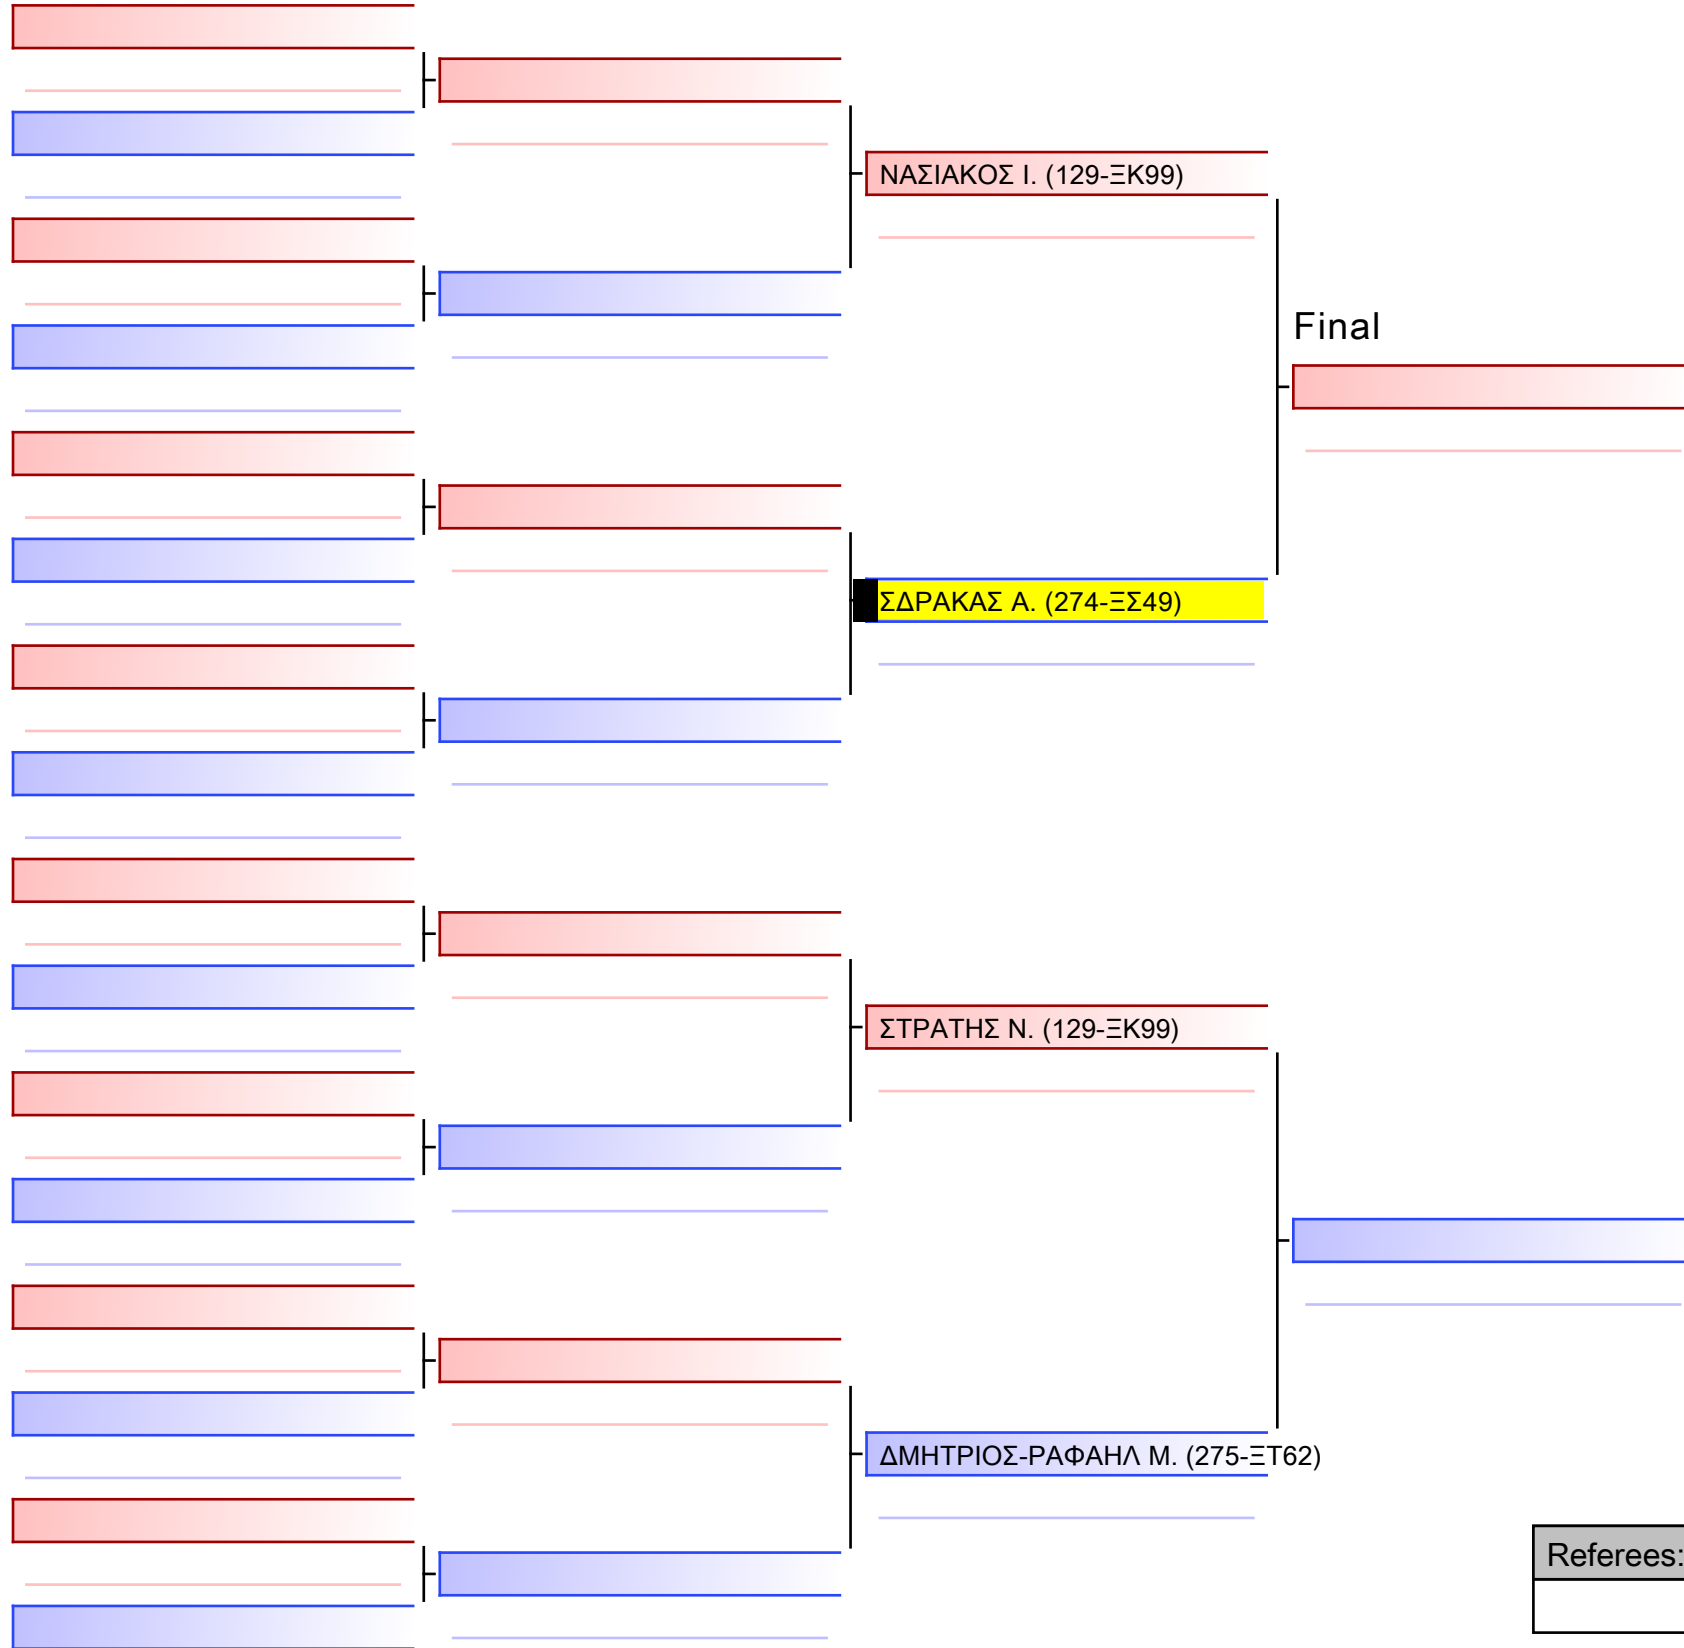

[Original]

Referees:				

[Original]

Referees:			

ΚΑΤΑ ΠΑΙΔΩΝ 8 ΕΤΩΝ 9ο-7οΚyu G2

KENTAVROS CUP 2024, ΚΥΡ 18 ΦΕΒ 2024, ΑΓΡΙΑ ΒΟΛΟΥ, ΑΓΡΙΑ, 373 ΜΑΓΝΗΣΙΑ, GRE - 274-ΞΣ49

2024-02-18

Tatami  
2 09:55