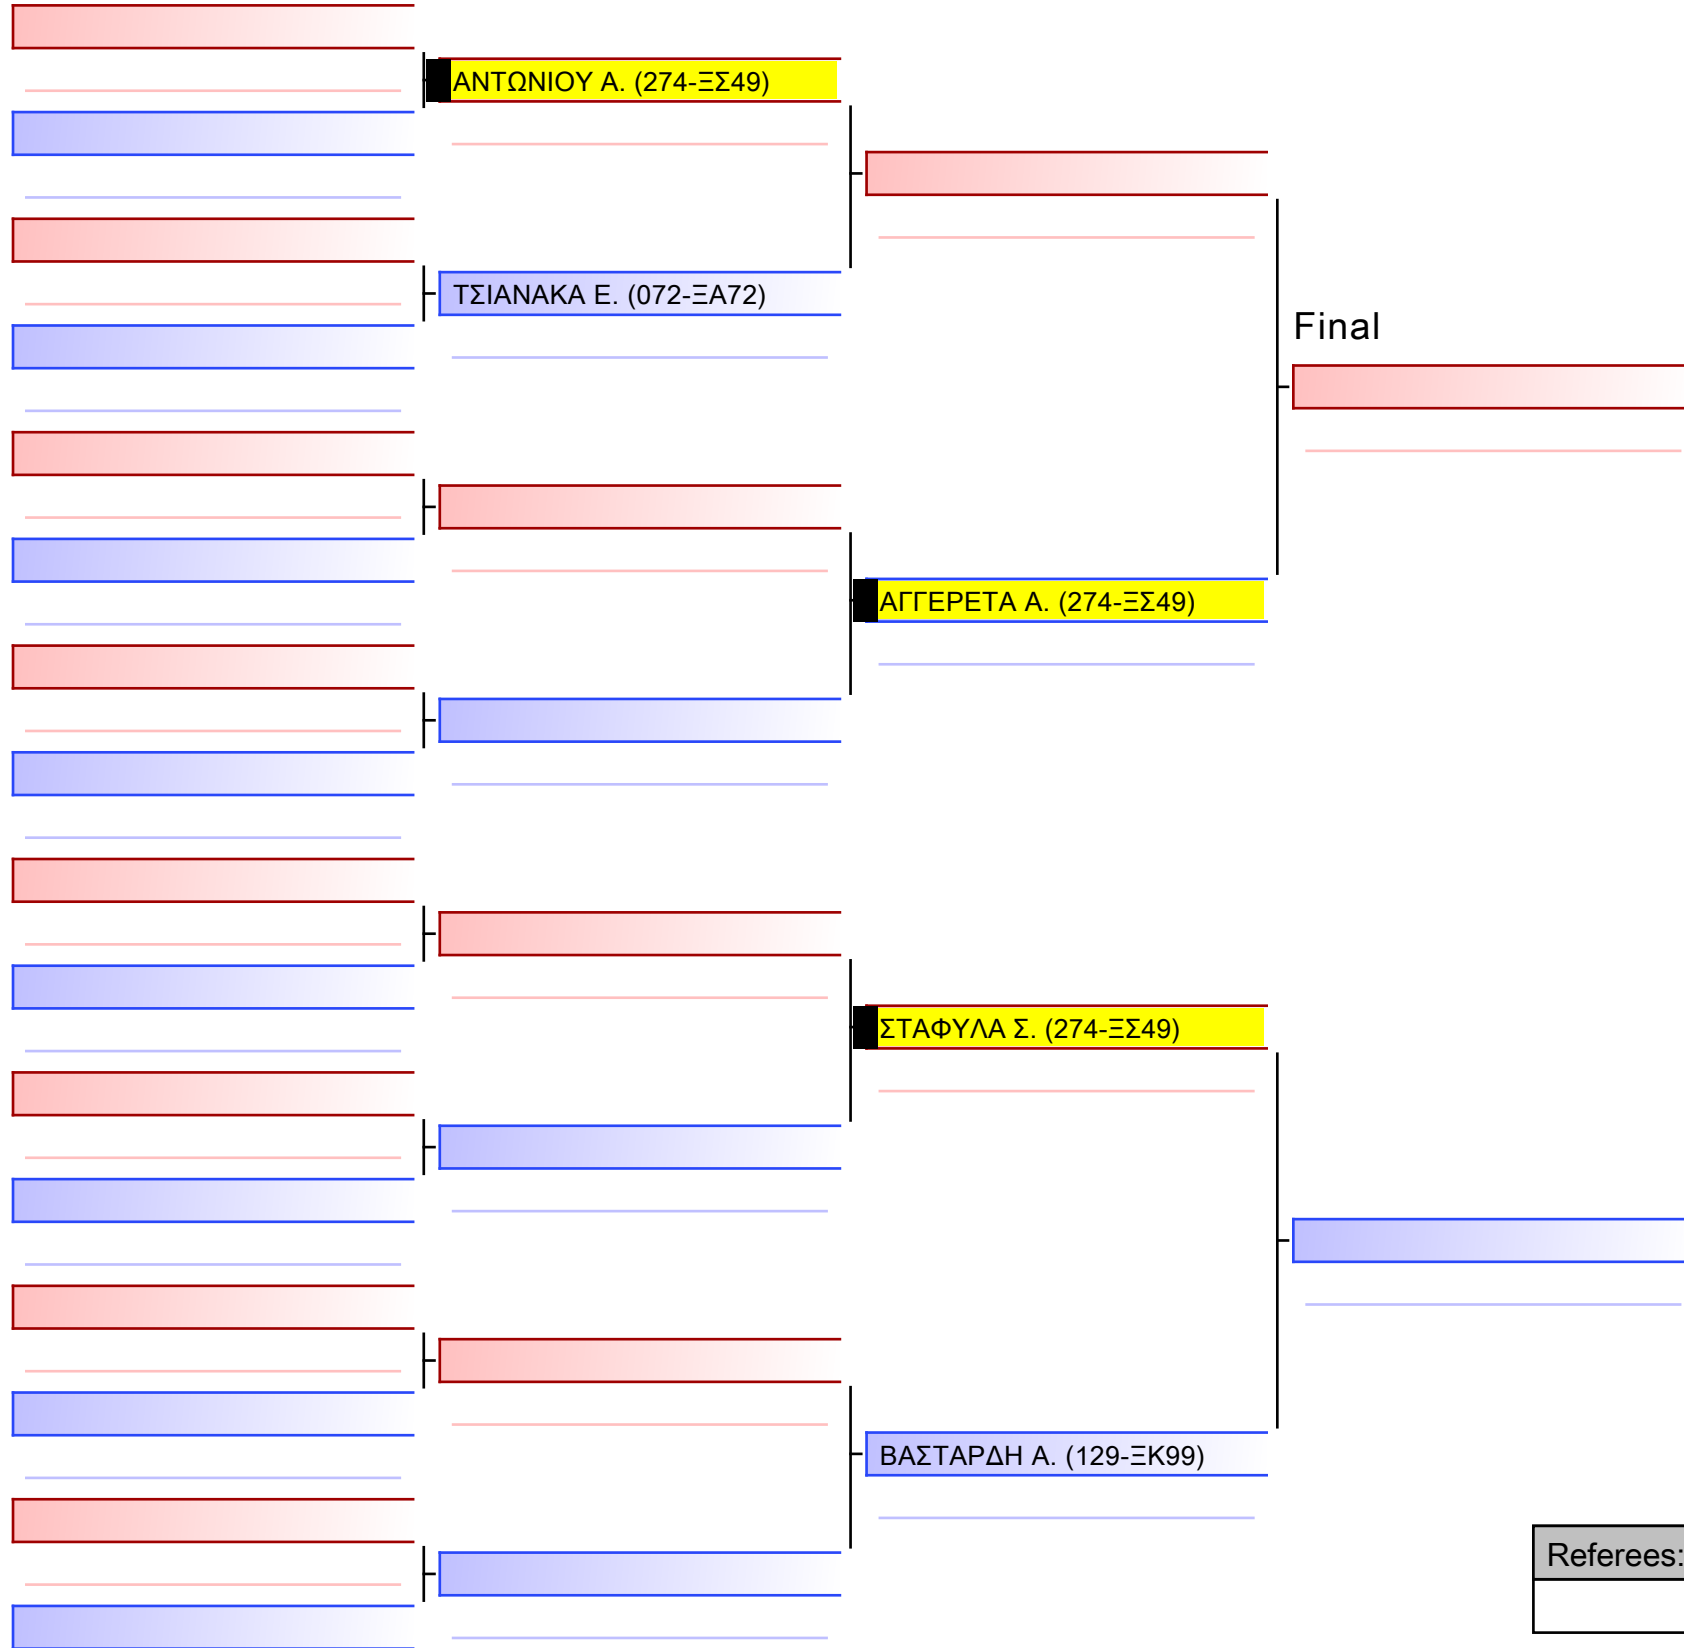

[Original]

Referees: