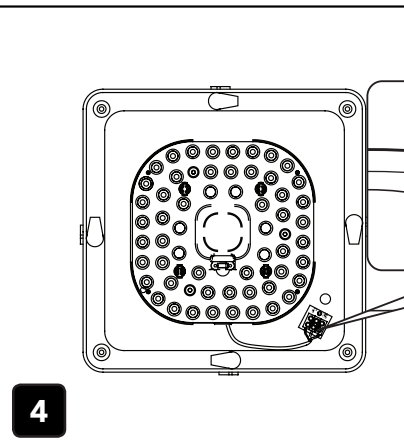

QUESTO PRODOTTO CONTIENE UNA SORGENTE LUMINOSA DI CLASSE DI EFFICIENZA ENERGETICA "F"
THIS PRODUCT CONTAINS A LIGHTING SOURCE OF ENERGY EFFICIENCY CLASS "F"

LA SICUREZZA DI QUESTO APPARECCHIO È GARANTITA SOLO CON L'USO APPROPRIATO DI QUESTE ISTRUZIONI, PERTANTO È NECESSARIO CONSERVARLE
THE SAFETY AND RELIABILITY ARE GUARANTEED ONLY WHEN INSTALLATION INSTRUCTIONS ARE PROPERLY FOLLOWED. PLEASE KEEP THIS INSTRUCTION SHEET FOR FUTURE REFERENCE.

FUNZIONE 3 STEP CCT: COLORE SELEZIONABILE DA INTERRUITTORE A PARETE PARTENDO CON LUCE GIÀ ACCESA CON UN COLORE DI PARTENZA, SEGUENDO I PASSAGGI SOTTOSTANTI CAMBIERETE GRADO KELVIN
START WITH LIGHT ALREADY ON, YOU CAN CHANGE KELVIN COLOR FOLLOWING THESE STEP IN BELOW SCHEME