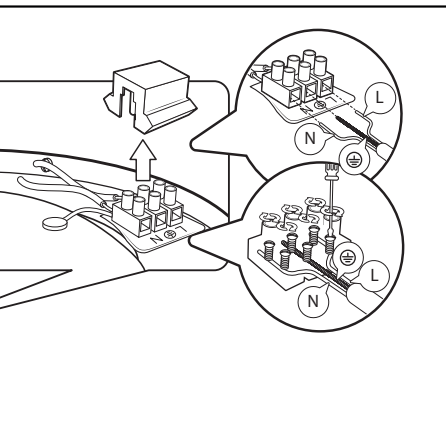

QUESTO PRODOTTO CONTIENE UNA SORGENTE LUMINOSA DI CLASSE DI EFFICIENZA ENERGETICA "F"
THIS PRODUCT CONTAINS A LIGHTING SOURCE OF ENERGY EFFICIENCY CLASS "F"

LA SICUREZZA DI QUESTO APPARECCHIO È GARANTITA SOLO CON L'USO APPROPRIATO DI QUESTE ISTRUZIONI, PERTANTO È NECESSARIO CONSERVARLE
THE SAFETY AND RELIABILITY ARE GUARANTEED ONLY WHEN INSTALLATION INSTRUCTIONS ARE PROPERLY FOLLOWED. PLEASE KEEP THIS INSTRUCTION SHEET FOR FUTURE REFERENCE.

FUNZIONE 3 STEP CCT: COLORE SELEZIONABILE DA INTERRUITTORE A PARETE PARTENDO CON LUCE GIÀ ACCESA CON UN COLORE DI PARTENZA, SEGUENDO I PASSAGGI SOTTOSTANTI CAMBIERETE GRADO KELVIN
START WITH LIGHT ALREADY ON, YOU CAN CHANGE KELVIN COLOR FOLLOWING THESE STEP IN BELOW SCHEME