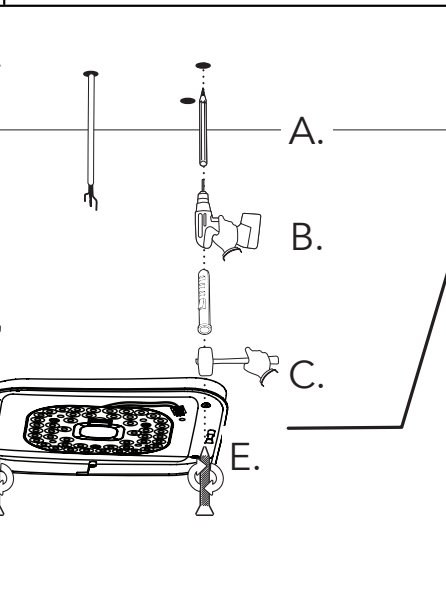

QUESTO PRODOTTO CONTIENE UNA SORGENTE LUMINOSA DI CLASSE DI EFFICIENZA ENERGETICA "F"
THIS PRODUCT CONTAINS A LIGHTING SOURCE OF ENERGY EFFICIENCY CLASS "F"

LA SICUREZZA DI QUESTO APPARECCHIO È GARANTITA SOLO CON L'USO APPROPRIATO DI QUESTE ISTRUZIONI, PERTANTO È NECESSARIO CONSERVARLE
THE SAFETY AND RELIABILITY ARE GUARANTEED ONLY WHEN INSTALLATION INSTRUCTIONS ARE PROPERLY FOLLOWED. PLEASE KEEP THIS INSTRUCTION SHEET FOR FUTURE REFERENCE.

FUNZIONE 3 STEP CCT: COLORE SELEZIONABILE DA INTERRUITTORE A PARETE PARTENDO CON LUCE GIÀ ACCESA CON UN COLORE DI PARTENZA, SEGUENDO I PASSAGGI SOTTOSTANTI CAMBIERETE GRADO KELVIN
START WITH LIGHT ALREADY ON, YOU CAN CHANGE KELVIN COLOR FOLLOWING THESE STEP IN BELOW SCHEME