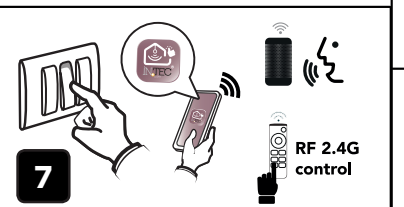

QUESTO PRODOTTO CONTIENE UNA SORGENTE LUMINOSA DI CLASSE DI EFFICIENZA ENERGETICA "F"
THIS PRODUCT CONTAINS A LIGHTING SOURCE OF ENERGY EFFICIENCY CLASS "F"

LA SICUREZZA DI QUESTO APPARECCHIO È GARANTITA SOLO CON L'USO APPROPRIATO DI QUESTE ISTRUZIONI, PERTANTO È NECESSARIO CONSERVARLE
THE SAFETY AND RELIABILITY ARE GUARANTEED ONLY WHEN INSTALLATION INSTRUCTIONS ARE PROPERLY FOLLOWED. PLEASE KEEP THIS INSTRUCTION SHEET FOR FUTURE REFERENCE.

FUNZIONE 3 STEP CCT: COLORE SELEZIONABILE DA INTERRUITTORE A PARETE PARTENDO CON LUCE GIÀ ACCESA CON UN COLORE DI PARTENZA, SEGUENDO I PASSAGGI SOTTOSTANTI CAMBIERETE GRADO KELVIN
START WITH LIGHT ALREADY ON, YOU CAN CHANGE KELVIN COLOR FOLLOWING THESE STEP IN BELOW SCHEME