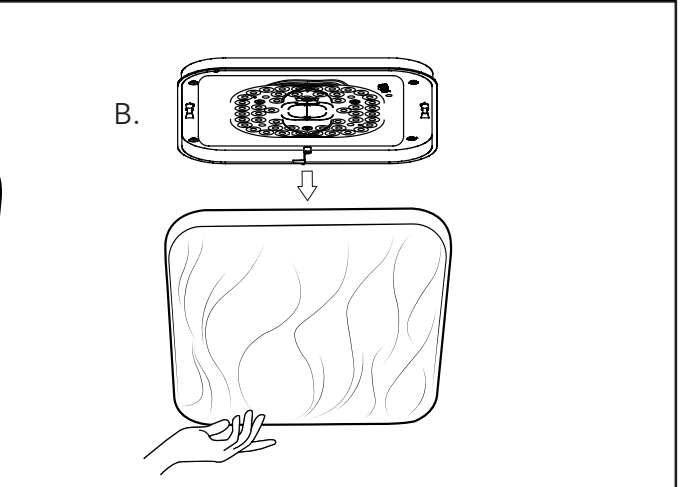

QUESTO PRODOTTO CONTIENE UNA SORGENTE LUMINOSA DI CLASSE DI EFFICIENZA ENERGETICA "F"
THIS PRODUCT CONTAINS A LIGHTING SOURCE OF ENERGY EFFICIENCY CLASS "F"

LA SICUREZZA DI QUESTO APPARECCHIO È GARANTITA SOLO CON L'USO APPROPRIATO DI QUESTE ISTRUZIONI, PERTANTO È NECESSARIO CONSERVARLE
THE SAFETY AND RELIABILITY ARE GUARANTEED ONLY WHEN INSTALLATION INSTRUCTIONS ARE PROPERLY FOLLOWED. PLEASE KEEP THIS INSTRUCTION SHEET FOR FUTURE REFERENCE.

FUNZIONE 3 STEP CCT: COLORE SELEZIONABILE DA INTERRUITTORE A PARETE PARTENDO CON LUCE GIÀ ACCESA CON UN COLORE DI PARTENZA, SEGUENDO I PASSAGGI SOTTOSTANTI CAMBIERETE GRADO KELVIN
START WITH LIGHT ALREADY ON, YOU CAN CHANGE KELVIN COLOR FOLLOWING THESE STEP IN BELOW SCHEME