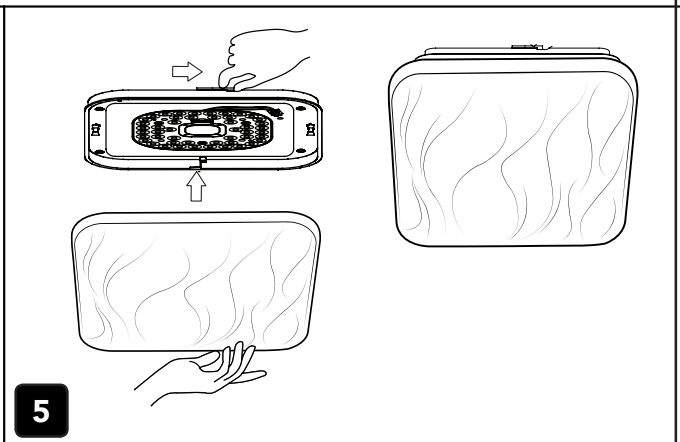

QUESTO PRODOTTO CONTIENE UNA SORGENTE LUMINOSA DI CLASSE DI EFFICIENZA ENERGETICA "F"
THIS PRODUCT CONTAINS A LIGHTING SOURCE OF ENERGY EFFICIENCY CLASS "F"

LA SICUREZZA DI QUESTO APPARECCHIO È GARANTITA SOLO CON L'USO APPROPRIATO DI QUESTE ISTRUZIONI, PERTANTO È NECESSARIO CONSERVARLE
THE SAFETY AND RELIABILITY ARE GUARANTEED ONLY WHEN INSTALLATION INSTRUCTIONS ARE PROPERLY FOLLOWED. PLEASE KEEP THIS INSTRUCTION SHEET FOR FUTURE REFERENCE.

FUNZIONE 3 STEP CCT: COLORE SELEZIONABILE DA INTERRUITTORE A PARETE PARTENDO CON LUCE GIÀ ACCESA CON UN COLORE DI PARTENZA, SEGUENDO I PASSAGGI SOTTOSTANTI CAMBIERETE GRADO KELVIN
START WITH LIGHT ALREADY ON, YOU CAN CHANGE KELVIN COLOR FOLLOWING THESE STEP IN BELOW SCHEME