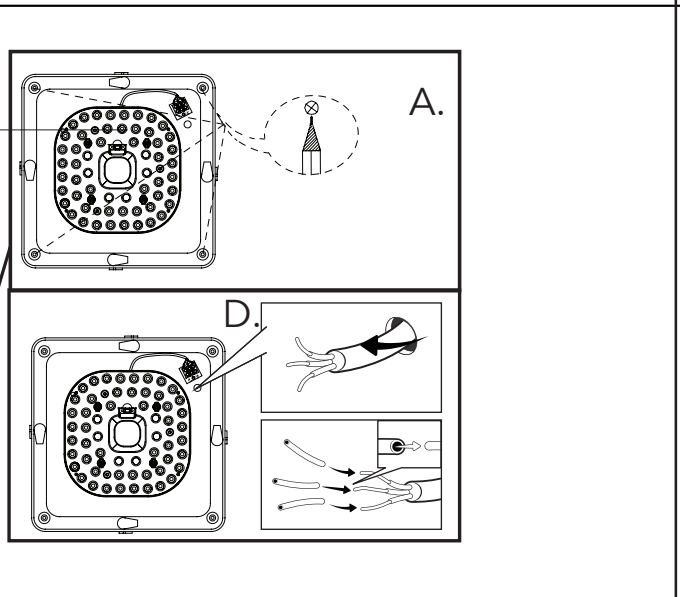

QUESTO PRODOTTO CONTIENE UNA SORGENTE LUMINOSA DI CLASSE DI EFFICIENZA ENERGETICA "F"
THIS PRODUCT CONTAINS A LIGHTING SOURCE OF ENERGY EFFICIENCY CLASS "F"

LA SICUREZZA DI QUESTO APPARECCHIO È GARANTITA SOLO CON L'USO APPROPRIATO DI QUESTE ISTRUZIONI, PERTANTO È NECESSARIO CONSERVARLE
THE SAFETY AND RELIABILITY ARE GUARANTEED ONLY WHEN INSTALLATION INSTRUCTIONS ARE PROPERLY FOLLOWED. PLEASE KEEP THIS INSTRUCTION SHEET FOR FUTURE REFERENCE.

FUNZIONE 3 STEP CCT: COLORE SELEZIONABILE DA INTERRUITTORE A PARETE PARTENDO CON LUCE GIÀ ACCESA CON UN COLORE DI PARTENZA, SEGUENDO I PASSAGGI SOTTOSTANTI CAMBIERETE GRADO KELVIN
START WITH LIGHT ALREADY ON, YOU CAN CHANGE KELVIN COLOR FOLLOWING THESE STEP IN BELOW SCHEME