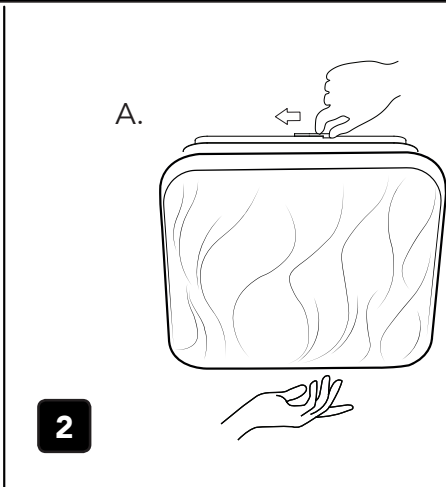

QUESTO PRODOTTO CONTIENE UNA SORGENTE LUMINOSA DI CLASSE DI EFFICIENZA ENERGETICA "F"
THIS PRODUCT CONTAINS A LIGHTING SOURCE OF ENERGY EFFICIENCY CLASS "F"

LA SICUREZZA DI QUESTO APPARECCHIO È GARANTITA SOLO CON L'USO APPROPRIATO DI QUESTE ISTRUZIONI, PERTANTO È NECESSARIO CONSERVARLE
THE SAFETY AND RELIABILITY ARE GUARANTEED ONLY WHEN INSTALLATION INSTRUCTIONS ARE PROPERLY FOLLOWED. PLEASE KEEP THIS INSTRUCTION SHEET FOR FUTURE REFERENCE.

FUNZIONE 3 STEP CCT: COLORE SELEZIONABILE DA INTERRUITTORE A PARETE PARTENDO CON LUCE GIÀ ACCESA CON UN COLORE DI PARTENZA, SEGUENDO I PASSAGGI SOTTOSTANTI CAMBIERETE GRADO KELVIN
START WITH LIGHT ALREADY ON, YOU CAN CHANGE KELVIN COLOR FOLLOWING THESE STEP IN BELOW SCHEME