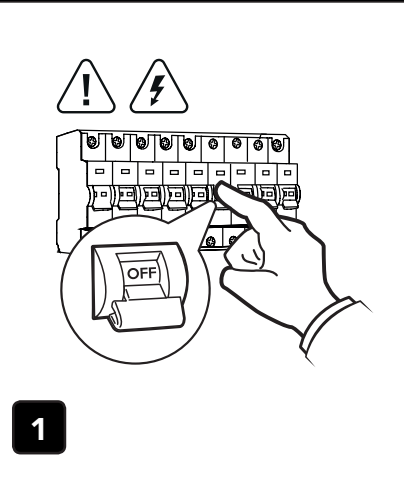

QUESTO PRODOTTO CONTIENE UNA SORGENTE LUMINOSA DI CLASSE DI EFFICIENZA ENERGETICA "F"
THIS PRODUCT CONTAINS A LIGHTING SOURCE OF ENERGY EFFICIENCY CLASS "F"

LA SICUREZZA DI QUESTO APPARECCHIO È GARANTITA SOLO CON L'USO APPROPRIATO DI QUESTE ISTRUZIONI, PERTANTO È NECESSARIO CONSERVARLE
THE SAFETY AND RELIABILITY ARE GUARANTEED ONLY WHEN INSTALLATION INSTRUCTIONS ARE PROPERLY FOLLOWED. PLEASE KEEP THIS INSTRUCTION SHEET FOR FUTURE REFERENCE.

FUNZIONE 3 STEP CCT: COLORE SELEZIONABILE DA INTERRUITTORE A PARETE PARTENDO CON LUCE GIÀ ACCESA CON UN COLORE DI PARTENZA, SEGUENDO I PASSAGGI SOTTOSTANTI CAMBIERETE GRADO KELVIN
START WITH LIGHT ALREADY ON, YOU CAN CHANGE KELVIN COLOR FOLLOWING THESE STEP IN BELOW SCHEME