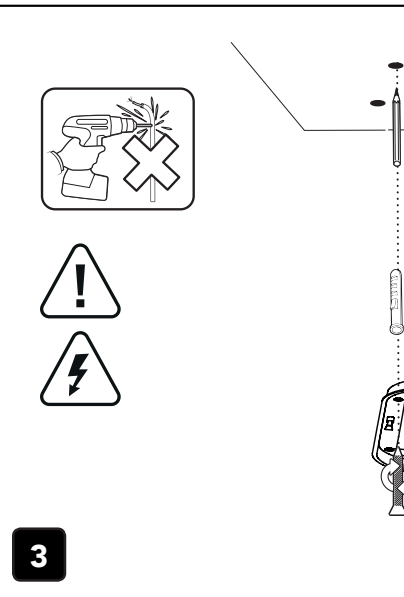

QUESTO PRODOTTO CONTIENE UNA SORGENTE LUMINOSA DI CLASSE DI EFFICIENZA ENERGETICA "F"
THIS PRODUCT CONTAINS A LIGHTING SOURCE OF ENERGY EFFICIENCY CLASS "F"

LA SICUREZZA DI QUESTO APPARECCHIO È GARANTITA SOLO CON L'USO APPROPRIATO DI QUESTE ISTRUZIONI, PERTANTO È NECESSARIO CONSERVARLE
THE SAFETY AND RELIABILITY ARE GUARANTEED ONLY WHEN INSTALLATION INSTRUCTIONS ARE PROPERLY FOLLOWED. PLEASE KEEP THIS INSTRUCTION SHEET FOR FUTURE REFERENCE.

FUNZIONE 3 STEP CCT: COLORE SELEZIONABILE DA INTERRUITTORE A PARETE PARTENDO CON LUCE GIÀ ACCESA CON UN COLORE DI PARTENZA, SEGUENDO I PASSAGGI SOTTOSTANTI CAMBIERETE GRADO KELVIN
START WITH LIGHT ALREADY ON, YOU CAN CHANGE KELVIN COLOR FOLLOWING THESE STEP IN BELOW SCHEME