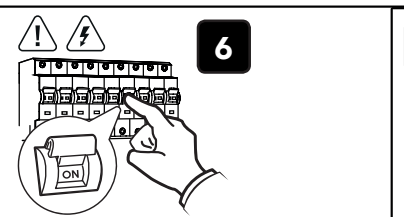

QUESTO PRODOTTO CONTIENE UNA SORGENTE LUMINOSA DI CLASSE DI EFFICIENZA ENERGETICA "F"
THIS PRODUCT CONTAINS A LIGHTING SOURCE OF ENERGY EFFICIENCY CLASS "F"

LA SICUREZZA DI QUESTO APPARECCHIO È GARANTITA SOLO CON L'USO APPROPRIATO DI QUESTE ISTRUZIONI, PERTANTO È NECESSARIO CONSERVARLE
THE SAFETY AND RELIABILITY ARE GUARANTEED ONLY WHEN INSTALLATION INSTRUCTIONS ARE PROPERLY FOLLOWED. PLEASE KEEP THIS INSTRUCTION SHEET FOR FUTURE REFERENCE.

FUNZIONE 3 STEP CCT: COLORE SELEZIONABILE DA INTERRUITTORE A PARETE PARTENDO CON LUCE GIÀ ACCESA CON UN COLORE DI PARTENZA, SEGUENDO I PASSAGGI SOTTOSTANTI CAMBIERETE GRADO KELVIN
START WITH LIGHT ALREADY ON, YOU CAN CHANGE KELVIN COLOR FOLLOWING THESE STEP IN BELOW SCHEME