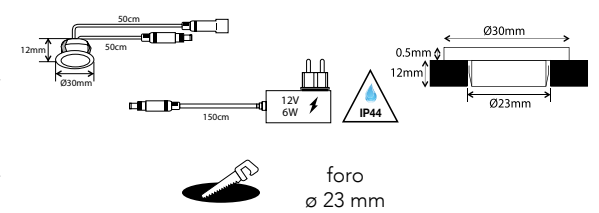

informazioni tecniche - technical information

LED-RIDER-R6
8031436141236

4000K 6X0,6W 100 Lumen 120° >10 000 on/off

foro
ø 23 mm