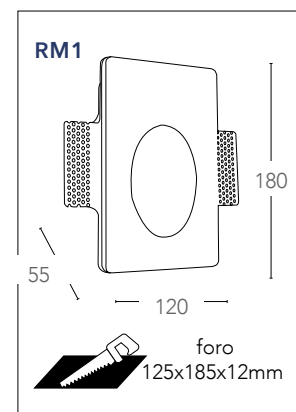

ARIEL

Segnapassi in gesso verniciabili a scomparsa
Recess gypsun wall lamp paintable

informazioni tecniche - technical information

I-ARIEL-RS1
8031434131215

1xGU10 MINI max 35W
non include - not included

I-ARIEL-RM1
8031434121216

1xGU10 MINI max 35W
non include - not included

PROFY

Profilo in gesso verniciabile a scomparsa
Recess gypsun profile paintable

informazioni tecniche - technical information

I-PROFY-100
8031434081213

foro
1005x180x60 mm