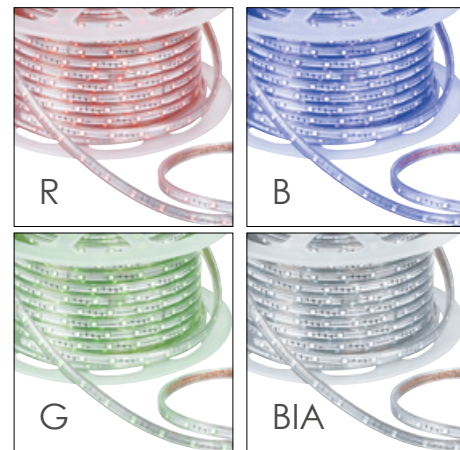

informazioni tecniche - technical information

<b>STRIP-R-5050HV-30RGB</b> 8031435451220		<b>9,6W/M</b> 230V	<b>SMD</b> 3600XLED SMD5050	>10 000 on/off	h 25 000	
--	--	-----------------------	-----------------------------------	----------------	----------	--