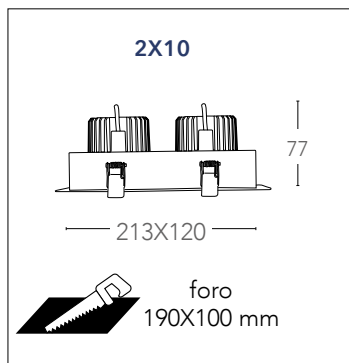

informazioni tecniche - technical information

INC-APOLLO-2X10C 8031440360647	3000K	2X10W	1600 Lumen	40°	>10 000 on/off	h 25 000	driver incluso
INC-APOLLO-2X10M 8031440360654	4000K	2X10W	1600 Lumen	40°	>10 000 on/off	h 25 000	driver incluso
INC-APOLLO-2X20C 8031440360715	3000K	2X20W	3200 Lumen	40°	>10 000 on/off	h 25 000	driver incluso
INC-APOLLO-2X20M 8031440360722	4000K	2X20W	3200 Lumen	40°	>10 000 on/off	h 25 000	driver incluso