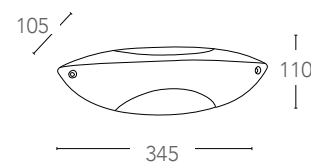

informazioni tecniche - technical information

I-SEATTLE-AP
8031440312233

1xE27 max 42w
non include - not included