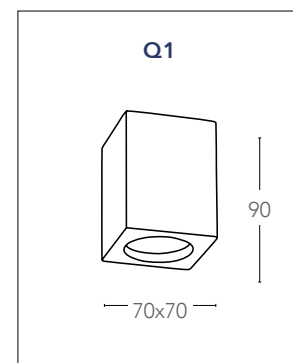

informazioni tecniche - technical information

I-SPACE-S-Q1
8031439521264

1xGU10 max 35w
non include - not included

I-SPACE-S-R1
8031439531263

1xGU10 max 35w
non include - not included

informazioni tecniche - technical information

I-SPACE-Q1
8031434171211

1xGU10 max 35w
non include - not included

I-SPACE-R1
8031434141214

1xGU10 max 35w
non include - not included