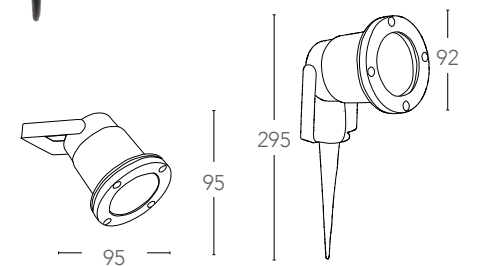

BOLT

Kit segnapassi in alluminio incasso a pavimento o parete LED integrato finitura nickel
LED built-in aluminium in ground or wall spot light nickel finish

informazioni tecniche - technical information

INC-BOLT-GRILL
8031440363532

4000K 6W 480 Lumen 120° IP54 >15 000 on/off h 25 000 driver incluso

informazioni tecniche - technical information

INC-BOLT-Q71
8031440363556

4000K 3W 240 Lumen 120° IP54 >15 000 on/off h 25 000 driver incluso

INC-BOLT-RT170
8031440363525

4000K 6W 480 Lumen 120° IP54 >15 000 on/off h 25 000 driver incluso

AKRON

Faro in alluminio con picchetto incluso
Aluminium flood light with spike included

informazioni tecniche - technical information

I-AKRON-PR
8031440312219

1xGU10 max 42w non include - not included IP44

KRONOS

Proiettore LED integrato con picchetto finitura silver
LED built-in LED flood light with spike silver finish

informazioni tecniche - technical information

LED-KRONOS/SPK-10W
8031435991238

4000K 10W 800 Lumen 120° IP65 >10 000 on/off h 20 000 driver incluso