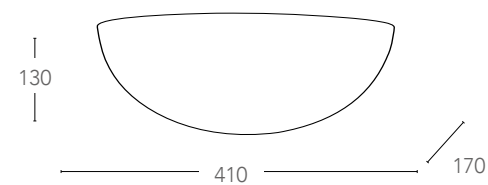

## SANTORINI

Applique in gesso a parete angolare verniciabile con diffusione luminosa verso l'alto  
Angular gypsun wall lamp paintable with light diffusion upward

informazioni tecniche - technical information