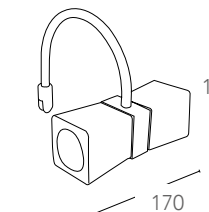

informazioni tecniche - technical information

SPOT-B-LELE
8031431981196

2xG9 max 28w
non include - not included