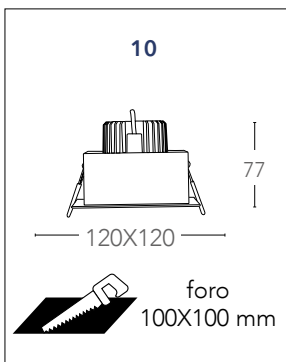

informazioni tecniche - technical information

INC-APOLLO-1X10C 8031440360623	3000K	10W	800 Lumen	40°	>10 000 on/off	h 25 000	driver incluso
INC-APOLLO-1X10M 8031440360630	4000K	10W	800 Lumen	40°	>10 000 on/off	h 25 000	driver incluso
INC-APOLLO-1X20C 8031440360692	3000K	20W	1600 Lumen	40°	>10 000 on/off	h 25 000	driver incluso
INC-APOLLO-1X20M 8031440360708	4000K	20W	1600 Lumen	40°	>10 000 on/off	h 25 000	driver incluso