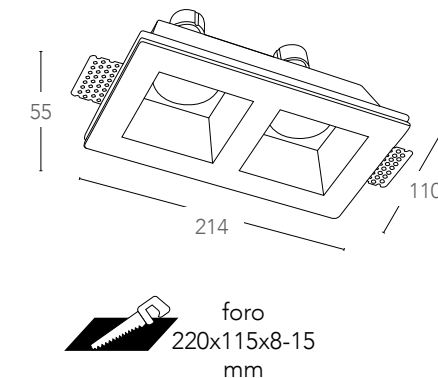

## GHOST

Doppio incasso in gesso verniciabili a scomparsa  
Double recess gypsun down light paintable

informazioni tecniche - technical information

**INC-GHOST-Q2**  
8031434301212

2xGU10 max 35w  
non include - not included