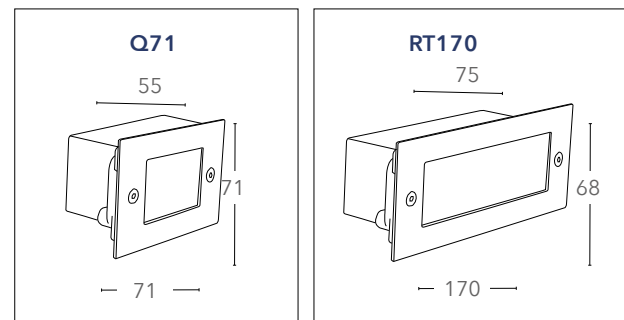

informazioni tecniche - technical information

INC-BOLT-Q71
8031440363556

4000K 3W 240 Lumen 120° IP54 >15 000 on/off h 25 000 driver incluso

INC-BOLT-RT170
8031440363525

4000K 6W 480 Lumen 120° IP54 >15 000 on/off h 25 000 driver incluso