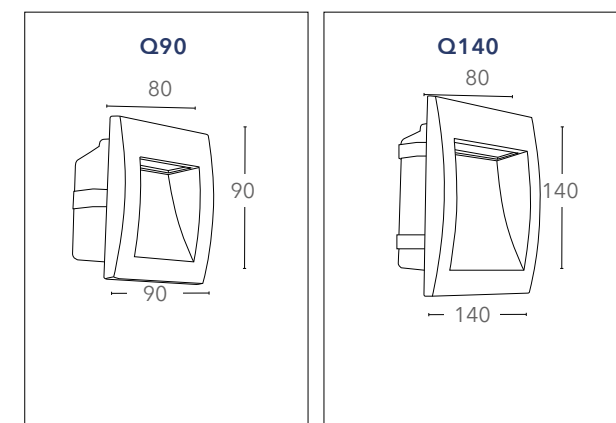

informazioni tecniche - technical information

INC-LYKAN-Q90
8031440361033

INC-LYKAN-Q140
8031440361040