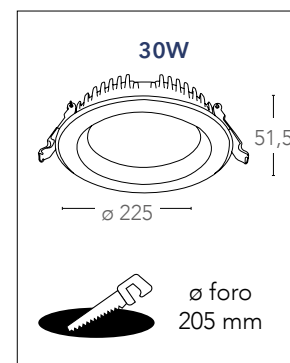

informazioni tecniche - technical information

INC-LYRA-10C 8031434851212	3200K	10W	800 Lumen	99°	>15 000 on/off	h 25 000	driver incluso
INC-LYRA-10F 8031434861211	5500K	10W	800 Lumen	99°	>15 000 on/off	h 25 000	driver incluso
INC-LYRA-20C 8031434871210	3200K	20W	1600 Lumen	99°	>15 000 on/off	h 25 000	driver incluso
INC-LYRA-20F 8031434891225	5500K	20W	1600 Lumen	99°	>15 000 on/off	h 25 000	driver incluso
INC-LYRA-30C 8031434901221	3200K	30W	2400 Lumen	99°	>15 000 on/off	h 25 000	driver incluso
INC-LYRA-30F 8031434911220	5500K	30W	2400 Lumen	99°	>15 000 on/off	h 25 000	driver incluso