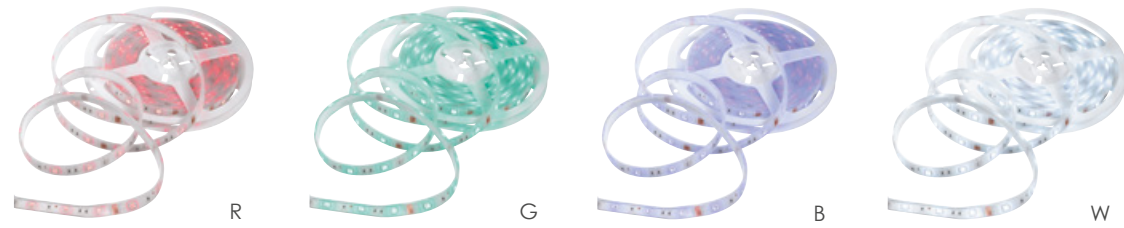

KIT STRIP

Striscia luci LED rotoli da 5mt.
LED strip light 5mt. roll

informazioni tecniche - technical information

STRIP-IP68-RGB-KIT
8031436811238

20W 12V
SMD
>10 000 on/off
driver incluso

150XLED SMD5050
h 25 000