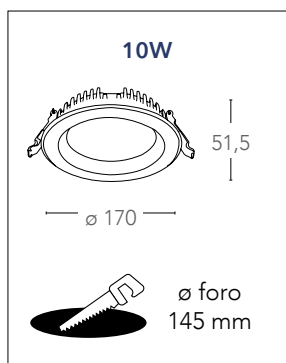

informazioni tecniche - technical information

INC-LYRA-10C 8031434851212	3200K	10W	800 Lumen	99°	>15 000 on/off	h 25 000	driver incluso
INC-LYRA-10F 8031434861211	5500K	10W	800 Lumen	99°	>15 000 on/off	h 25 000	driver incluso
INC-LYRA-20C 8031434871210	3200K	20W	1600 Lumen	99°	>15 000 on/off	h 25 000	driver incluso
INC-LYRA-20F 8031434891225	5500K	20W	1600 Lumen	99°	>15 000 on/off	h 25 000	driver incluso
INC-LYRA-30C 8031434901221	3200K	30W	2400 Lumen	99°	>15 000 on/off	h 25 000	driver incluso
INC-LYRA-30F 8031434911220	5500K	30W	2400 Lumen	99°	>15 000 on/off	h 25 000	driver incluso