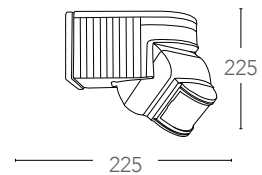

Sensore PIR 230V max 1000W 180°
distanza massima 12mt.
time 10 sec. - 4 min.
lux 2 - 2000 IP44