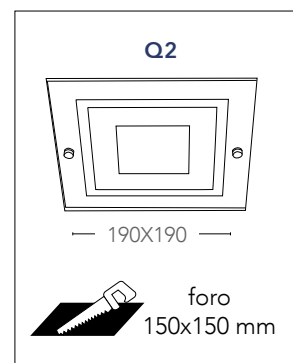

## UP

Incasso in metallo con diffusore in vetro trasparente  
Metal down light with clear glass diffusor

informazioni tecniche - technical information

INCASSO-UP-L-BCO  
8031440351737

 max 15,5 cm  
2xE27 max 60w  
non include - not included