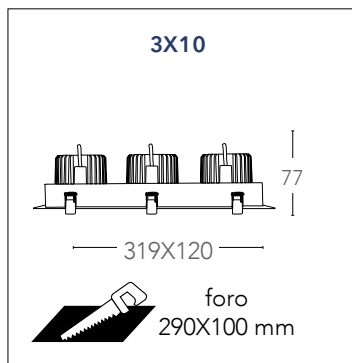

informazioni tecniche - technical information

INC-APOLLO-3X10C 8031440360661	3000K	3X10W	2400 Lumen	40°	>10 000 on/off	h 25 000	driver incluso
INC-APOLLO-3X10M 8031440360678	4000K	3X10W	2400 Lumen	40°	>10 000 on/off	h 25 000	driver incluso
INC-APOLLO-3X20C 8031440360746	3000K	3X20W	4800 Lumen	40°	>10 000 on/off	h 25 000	driver incluso
INC-APOLLO-3X20M 8031440360739	4000K	3X20W	4800 Lumen	40°	>10 000 on/off	h 25 000	driver incluso