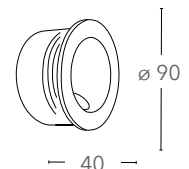

informazioni tecniche - technical information

INC-ONYX-R1 NERO
8031440361225

2W

144 Lumen

45°

>10 000 on/off

h 25 000

230V
DRIVER FREE

INC-ONYX-R1 BCO
8031440361248

2W

144 Lumen

45°

>10 000 on/off

h 25 000

230V
DRIVER FREE