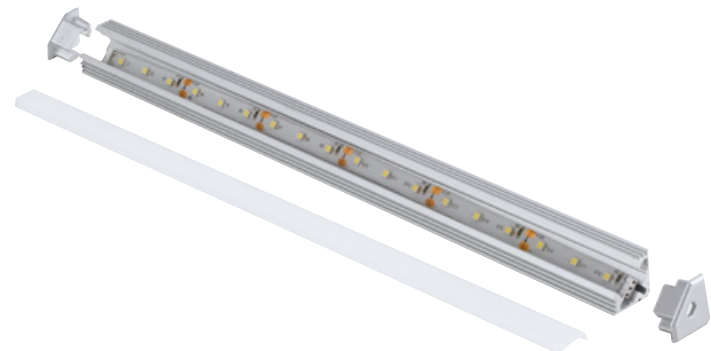

**I-PROFILO-ROMA**  
8031434601213

mis. 1MT

**I-PROFILO-ROMA-2**  
8031440359399

mis. 2MT

Tappi inclusi  
Caps included

informazioni tecniche - technical information

**I-PROFILO-NEWYORK**  
8031434581218

mis. 1MT