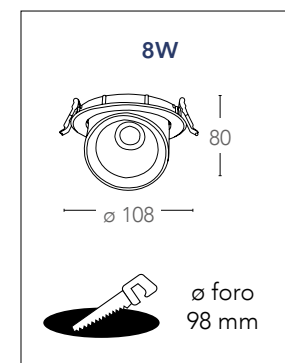

informazioni tecniche - technical information

INC-DELTA-8 8031434921229	3200K	8W	500 Lumen	68°	>15 000 on/off	h 25 000	driver incluso
INC-DELTA-20 8031434931228	3200K	20W	1100 Lumen	68°	>15 000 on/off	h 25 000	driver incluso
INC-DELTA-30 8031434941227	3200K	30W	1550 Lumen	68°	>15 000 on/off	h 25 000	driver incluso