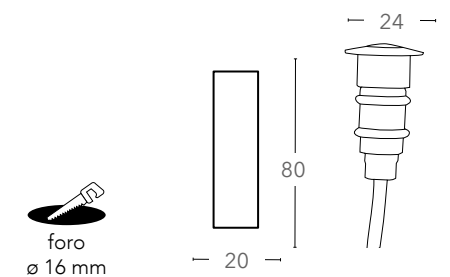

LED IN-GROUND

Series of inground spotlights, walkable and driveways for outdoor, are perfectly integrated into both classic and modern environments, can have a direct illumination from the ground or simply widespread, with effect that enhances your home or architectural settings. made of steel or aluminum, weather resistant.

LED-BARRET-R24
8031440364416

4000K

1W 3,5V
DC

80 Lumen

40°

>10 000 on/off

driver output min.
1w 3,5V 350mA
non include - not included

h 25 000

Connessione in serie
Serie connection sistem

Driver page 343
I-DRIVER/3W IP67
I-DRIVER/18W

foro
ø 16 mm