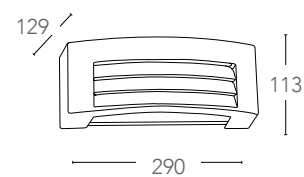

ATLANTA

Applique in alluminio con diffusore opale in policarbonato finitura antracite
Aluminium wall lamp with polycarbonate opal diffuser anthracite finish

informazioni tecniche - technical information

I-ATLANTA-AP
8031440312257

1xE27 max 42w
non include - not included

MEMPHIS

Applique in alluminio con diffusore opale in policarbonato finitura antracite
Aluminium wall lamp with polycarbonate opal diffuser anthracite finish

informazioni tecniche - technical information

I-MEMPHIS-AP
8031440312226

1xE27 max 42w
non include - not included

DENVER

Applique in alluminio con diffusore opale in policarbonato finitura antracite
Aluminium wall lamp with polycarbonate opal diffuser anthracite finish

informazioni tecniche - technical information

I-DENVER-AP
8031440312264

1xE27 max 42w
non include - not included

ORLANDO

Applique in alluminio con diffusore opale in policarbonato finitura antracite
Aluminium wall lamp with polycarbonate opal diffuser anthracite finish

informazioni tecniche - technical information

I-ORLANDO-AP
8031440312271

1xE27 max 42w
non include - not included