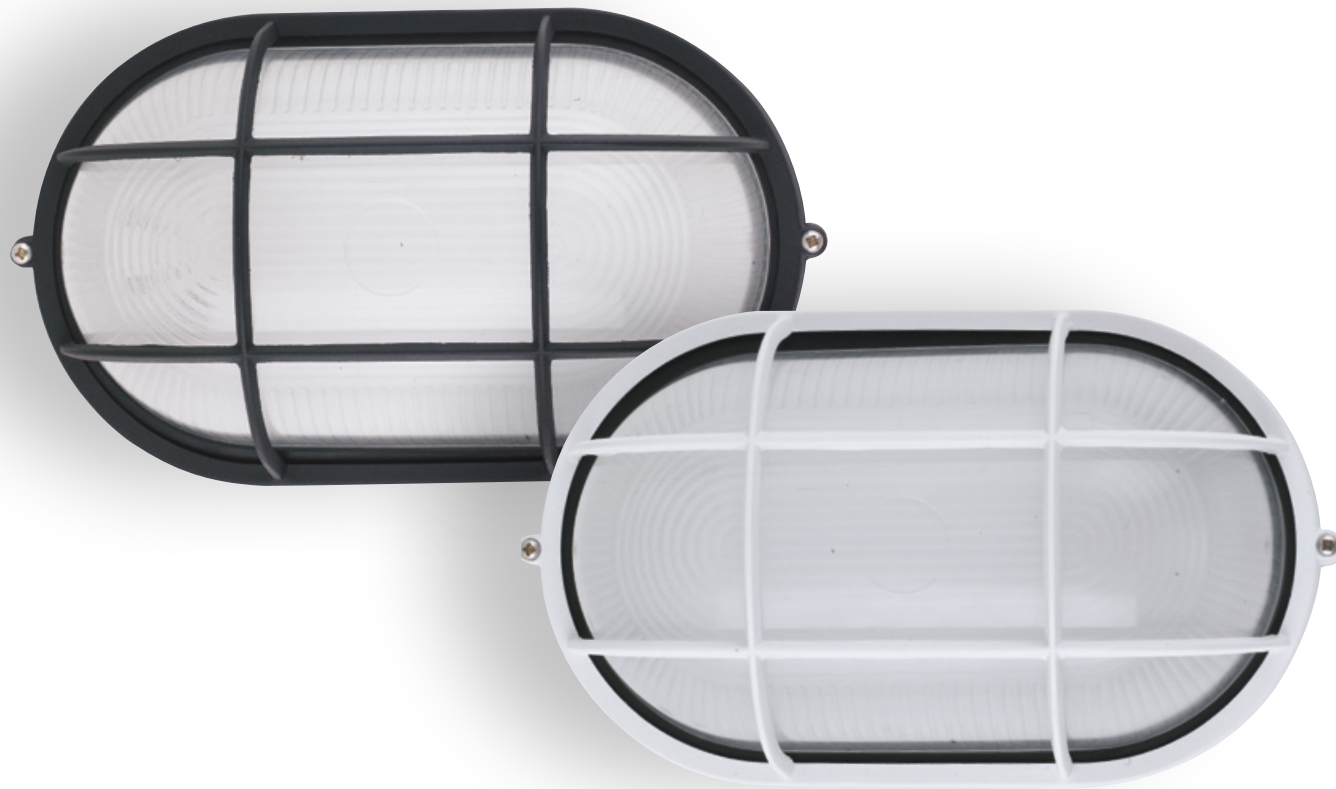

IBIZA

Plafoniera in vetro con struttura in alluminio pressofuso
Glass ceiling lamp with aluminium die-cast frame