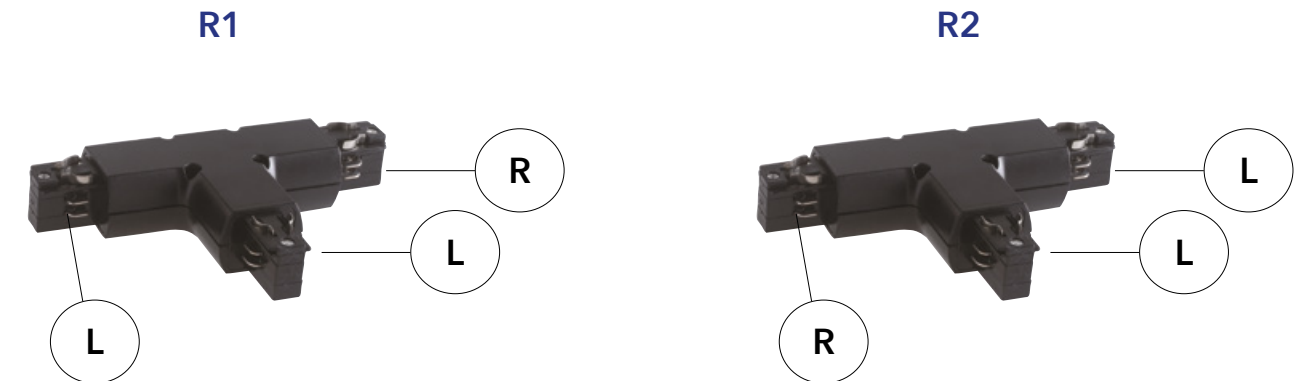

informazioni tecniche - technical information

bianco - white

<b>R1</b>	<b>LED-TRACK-T-R1</b> 8031440357449	Connettore <b>destro</b> a T per binari guida entrata L N + cavo di terra per circuito a 3 fasi <i>T connector right side for three phase track rail</i>
<b>R2</b>	<b>LED-TRACK-T-R2</b> 8031440357487	Connettore <b>sinistro</b> a T per binari guida entrata L N + cavo di terra per circuito a 3 fasi <i>T connector left side for three phase track rail</i>

**R: RIGHT (DESTRO)**  
**L: LEFT (SINISTRO)**

informazioni tecniche - technical information

nero - black

<b>L2</b>	<b>LED-TRACK-T NERO</b> 8031440360388	Connettore <b>destro</b> a T per binari guida entrata L N + cavo di terra per circuito a 3 fasi <i>T connector right side for three phase track rail</i>
<b>L1</b>	<b>LED-TRACK-T-L1-NERO</b> 8031440358996	Connettore <b>sinistro</b> a T per binari guida entrata L N + cavo di terra per circuito a 3 fasi <i>T connector left side for three phase track rail</i>