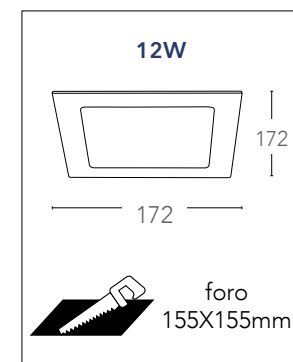

informazioni tecniche - technical information

INC-FLAP/12W 8031431441188	4000K	12W	960 Lumen	120°	IP23	>15 000 on/off	h 25 000	driver incluso
INC-FLAP/12WF 8031440357265	5500K	12W	960 Lumen	120°	IP23	>15 000 on/off	h 25 000	driver incluso
INC-FLAP/12WC 8031440354615	3200K	12W	960 Lumen	120°	IP23	>15 000 on/off	h 25 000	driver incluso
INC-FLAP/18W 8031431451187	4000K	18W	1440 Lumen	120°	IP23	>15 000 on/off	h 25 000	driver incluso
INC-FLAP/18WF 8031440357241	5500K	18W	1440 Lumen	120°	IP23	>15 000 on/off	h 25 000	driver incluso
INC-FLAP/18WC 8031440357272	3200K	18W	1440 Lumen	120°	IP23	>15 000 on/off	h 25 000	driver incluso