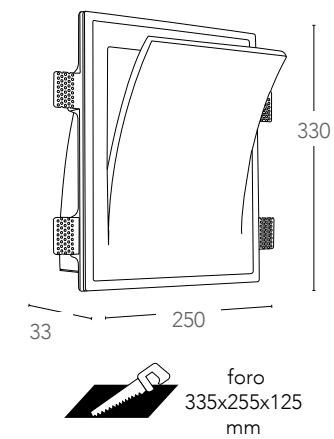

## ANIMA

Incasso a parete in gesso verniciabile a scomparsa  
Recess gypsun wall lamp paintable

informazioni tecniche - technical information

I-ANIMA-AP  
8031434161212

1xE14 max 40w  
non include - not included