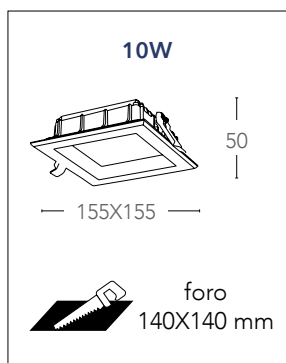

informazioni tecniche - technical information

INC-MARK-10C 8031435061221	3200K	10W	800 Lumen	98°	>15 000 on/off	h 25 000	driver incluso
INC-MARK-10F 8031435071220	5500K	10W	800 Lumen	98°	>15 000 on/off	h 25 000	driver incluso
INC-MARK-20C 8031435081229	3200K	20W	1600 Lumen	98°	>15 000 on/off	h 25 000	driver incluso
INC-MARK-20F 8031435091228	5500K	20W	1600 Lumen	98°	>15 000 on/off	h 25 000	driver incluso
INC-MARK-30C 8031435101224	3200K	30W	2400 Lumen	98°	>15 000 on/off	h 25 000	driver incluso
INC-MARK-30F 8031435111223	5500K	30W	2400 Lumen	98°	>15 000 on/off	h 25 000	driver incluso