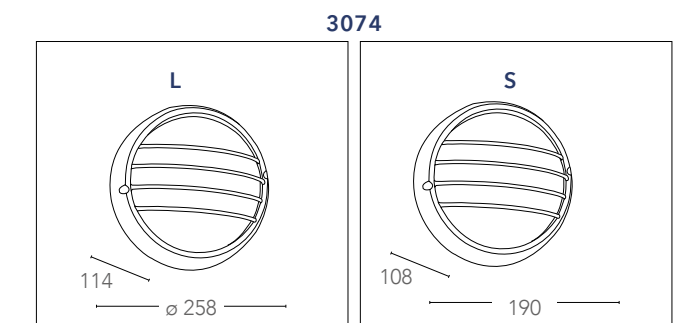

IBIZA

Plafoniera in vetro con struttura in alluminio pressofuso
Glass ceiling lamp with aluminium die-cast frame

informazioni tecniche - technical information

NERO

BCO

I-IBIZA-LP-NERO
8031440312196

1xE27 max 42w
non include - not included

I-IBIZA-SP-NERO
8031440312141

1xE27 max 42w
non include - not included

I-IBIZA-LP-BCO
8031440312110

1xE27 max 42w
non include - not included

I-IBIZA-SP-BCO
8031440312080

1xE27 max 42w
non include - not included

BARCELONA

Plafoniera in alluminio con diffusore in vetro
Diecast ceiling lamp with glass diffuser

informazioni tecniche - technical information

I-3072L/NERO
8031421501083

1xE27 max 42w
non include

I-3072S/NERO
8031421521081

not included

I-3074L/NERO
8031421461080

1xE27 max 42w
non include

I-3074S/NERO
8031421481088

not included

I-3072L/SILVER
8031421531080

1xE27 max 42w
non include - not included

I-3072S/SILVER
8031421551088

included

I-3074L/SILVER
8031421491087

1xE27 max 42w
non include - not included

I-3074S/SILVER
8031421511082

included