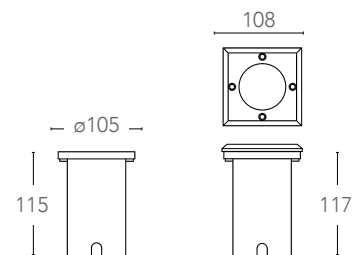

informazioni tecniche - technical information

I-DRIVE-Q1
8031440313254

1xGU10 max 42w
non include - not included

informazioni tecniche - technical information

I-DRIVE-E27
8031440313230

1xE27 max 60w
non include - not included