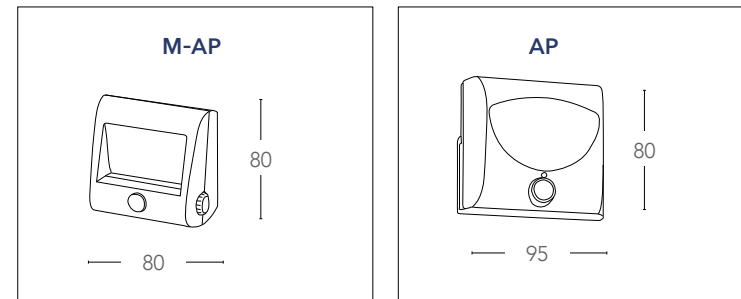

VISTA

Lampada a LED con sensore alimentata a batterie
LED lamp with sensor battery powered

informazioni tecniche - technical information

	LED-VISTA-M-AP 8031440031271		3X0,075W	18 Lumen	68° 88°	>10 000 on/off	h 25 000	3x1,5V AAA	non include - not included
	LED-VISTA-AP 8031439991272		3X0,075W	20 Lumen	68°	>10 000 on/off	h 25 000	3x1,5V AAA	non include - not included

10LUX
 15sec.- 45sec.
 3m

SONAR

Barra sotto pensile orientabile a LED in alluminio con sensore alimentata a batterie
Cabinet ledbar adjustable in aluminium with sensor battery powered

informazioni tecniche - technical information

LED-SONAR-AP 8031440021272		6X0,075W	35 Lumen	45°	10LUX 15sec.- 45sec. 3m	>10 000 on/off	h 25 000	3x1,5V AAA