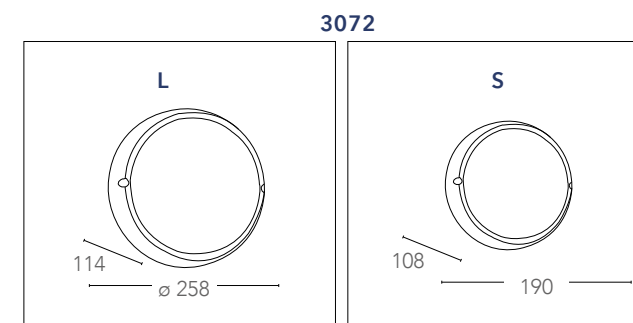

IBIZA

Plafoniera in vetro con struttura in alluminio pressofuso
Glass ceiling lamp with aluminium die-cast frame

informazioni tecniche - technical information

NERO

BCO

I-IBIZA-LP-NERO
8031440312196

1xE27 max 42w
non include - not included

I-IBIZA-SP-NERO
8031440312141

1xE27 max 42w
non include - not included

I-IBIZA-LP-BCO
8031440312110

1xE27 max 42w
non include - not included

I-IBIZA-SP-BCO
8031440312080

1xE27 max 42w
non include - not included

BARCELONA

Plafoniera in alluminio con diffusore in vetro
Diecast ceiling lamp with glass diffuser

informazioni tecniche - technical information

I-3072L/NERO
8031421501083

1xE27 max 42w
non include

I-3072S/NERO
8031421521081

not included

I-3074L/NERO
8031421461080

1xE27 max 42w
non include

I-3074S/NERO
8031421481088

not included

I-3072L/SILVER
8031421531080

1xE27 max 42w
non include - not included

I-3072S/SILVER
8031421551088

included

I-3074L/SILVER
8031421491087

1xE27 max 42w
non include - not included

I-3074S/SILVER
8031421511082

included