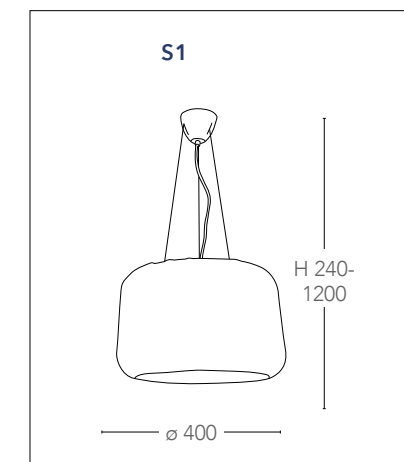

informazioni tecniche - technical information

I-BABILON-S 8031440356329	1xE27 max 25w non include - not included		
I-BABILON-L 8031440356305	1xE27 max 25w non include - not included		
I-BABILON-AP 8031440356336	1xE27 max 25w non include - not included		
I-BABILON-PT 8031440356312	1xE27 max 25w non include - not included