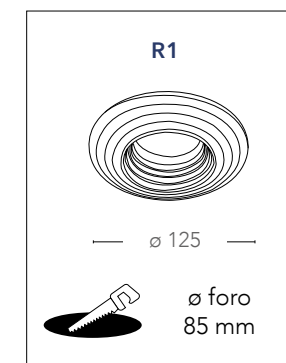

informazioni tecniche - technical information

INC-PHANTOM-R1
8031431551184

1xGU10 max 35w
non include - not included

INC-PHANTOM-Q1
8031431561183

1xGU10 max 35w
non include - not included

informazioni tecniche - technical information

INC-SPETTRO-R1
8031431531186

1xGU10 max 35w
non include - not included

INC-SPETTRO-Q1
8031431541185

1xGU10 max 35w
non include - not included