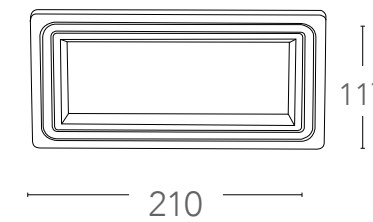

informazioni tecniche - technical information

INC-FLAP-RT/12W 8031431461186	4000K	12W	☀️ 960 Lumen	120°	IP23	>15 000 on/off	h 25 000	driver incluso