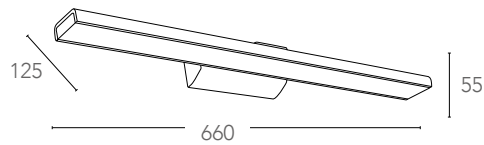

CLASSE
A

SMD

Ra
>80

CE

RoHS
WEEE COMPLIANT