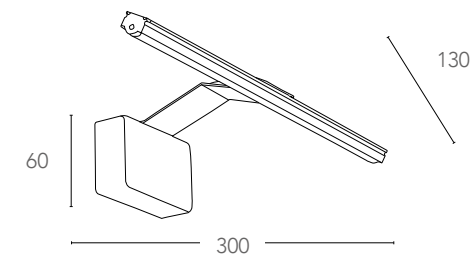

PHOENIX

Applique a LED in alluminio con diffusore in acrilico
Aluminium LED wall lamp with acrylic diffuser

informazioni tecniche - technical information

LED-W-PHOENIX/6W
8031433051200

6W

400 Lumen

>10 000 on/off

h 25 000

driver incluso

ALCOR

Applique a LED in alluminio bianco gofrato o silver gofrato
Aluminium LED wall lamp

informazioni tecniche - technical information

LED-W-ALCOR/5W BCO
8031440355186

5W

500 Lumen

>10 000 on/off

h 25 000

driver incluso

LED-W-ALCOR/5W SIL
8031440355148

5W

500 Lumen

>10 000 on/off

h 25 000

driver incluso