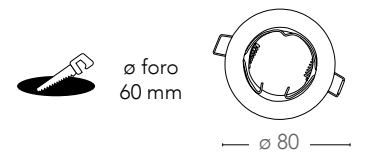

INC-REFLEX-SM1 BCO 8031439251260
INC-REFLEX-SM1 NIK 8031439261269
INC-REFLEX-SM1 BR 8031439291266
INC-REFLEX-SM1 CR 8031439281267
INC-REFLEX-SM1 ORO 8031439271268