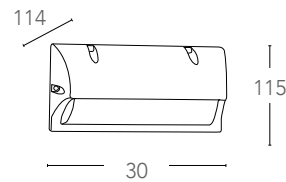

## MEMPHIS

Applique in alluminio con diffusore opale in policarbonato finitura antracite  
Aluminium wall lamp with polycarbonate opal diffuser anthracite finish

informazioni tecniche - technical information