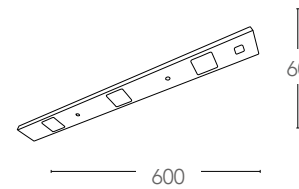

CLASSE A

SMD

Ra >80

CE

EMC

RoHS WEEE COMPLIANT