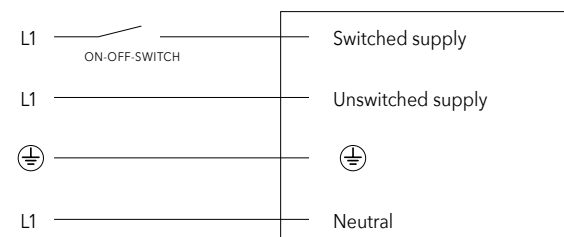

X	1	****	180	CLASSE A		SMD		Ra >80	CE		RoHS WEEE COMPLIANT

X	0	****	180	CLASSE A		SMD		Ra >80	CE		RoHS WEEE COMPLIANT