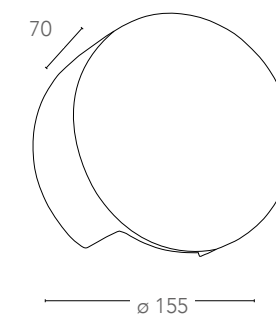

## LEIRON

Applique a parete in gesso verniciabile  
Gypsun wall lamp paintable

informazioni tecniche - technical information

I-LEIRON-AP  
8031436741238

1xG9 max 28W  
non include - not included