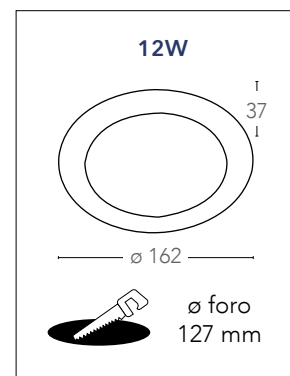

informazioni tecniche - technical information

INC-PLASMA-18W 8031440091275	4000K	18W	☀️ 1100 Lumen	120°	IP23	>15 000 on/off	h 25 000	driver incluso
INC-PLASMA-12W 8031440081276	4000K	12W	☀️ 740 Lumen	120°	IP23	>15 000 on/off	h 25 000	driver incluso