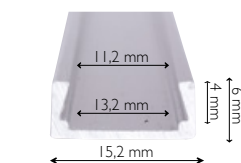

informazioni tecniche - technical information