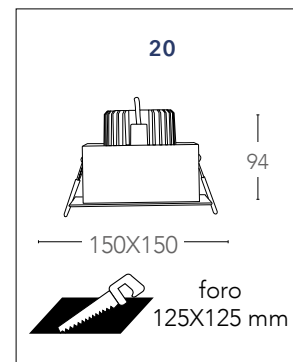

informazioni tecniche - technical information

INC-APOLLO-1X10C 8031440360623	3000K	10W	800 Lumen	40°	>10 000 on/off	h 25 000	driver incluso
INC-APOLLO-1X10M 8031440360630	4000K	10W	800 Lumen	40°	>10 000 on/off	h 25 000	driver incluso
INC-APOLLO-1X20C 8031440360692	3000K	20W	1600 Lumen	40°	>10 000 on/off	h 25 000	driver incluso
INC-APOLLO-1X20M 8031440360708	4000K	20W	1600 Lumen	40°	>10 000 on/off	h 25 000	driver incluso