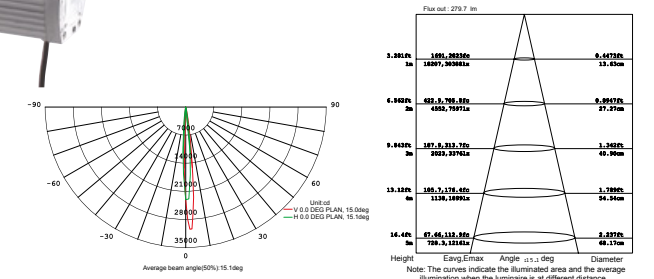

RAYS

Proiettore LED RGB full color in alluminio
LED RGB full color lamp in aluminium

30X1W
230V
45°
IP65

36X1W
230V
45°
IP65

72X2W
230V
45°
IP65

WALLWASHER

Barra LED RGB full color in alluminio
LED wallwasher RGB full color in aluminium

LED-WALLWASHER-18
8031440359559

18X2W
230V
45°
IP65

LED-WALLWASHER-36
8031440359528

36X2W
230V
45°
IP65