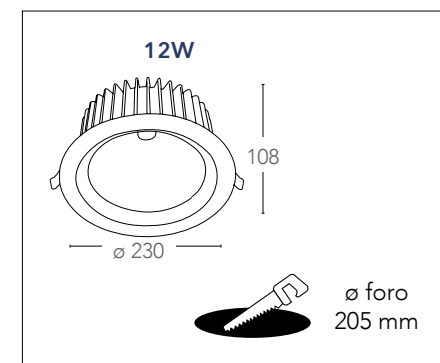

informazioni tecniche - technical information

INC-LYRA-60C 8031440357166	3200K	60W	5100 Lumen	99°	>10 000 on/off	h 25 000	driver incluso
INC-LYRA-60F 8031440357173	5500K	60W	5100 Lumen	99°	>10 000 on/off	h 25 000	driver incluso