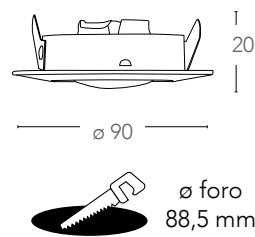

ZENIT

Incasso struttura in policarbonato LED integrato
Polycarbonate frame down light built-in LED

informazioni tecniche - technical information

NIK	INC-ZENIT-5W NIK 8031439901271	3000K	5W	400 Lumen	120°	25°	IP44	>10 000 on/off	h 25 000	230V DRIVER FREE
BCO	INC-ZENIT-5W BCO 8031439881276	3000K	5W	400 Lumen	120°	25°	IP44	>10 000 on/off	h 25 000	230V DRIVER FREE
CR	INC-ZENIT-5W CR 8031439891275	3000K	5W	400 Lumen	120°	25°	IP44	>10 000 on/off	h 25 000	230V DRIVER FREE
ORO	INC-ZENIT-5W ORO 8031439911270	3000K	5W	400 Lumen	120°	25°	IP44	>10 000 on/off	h 25 000	230V DRIVER FREE

POLARIS

Incasso orientabile in alluminio pressofuso LED COB integrato
Die cast adjustable down light built-in COB LED

informazioni tecniche - technical information

silver	INC-POLARIS-R3 8031432041196	4000K	3W	190 Lumen	24°	25°	>10 000 on/off	h 25 000	driver incluso
bianco white	INC-POLARIS-R3 BCO 8031429681169	4000K	3W	190 Lumen	24°	25°	>10 000 on/off	h 25 000	driver incluso
silver	INC-POLARIS-Q3 8031432051195	4000K	3W	190 Lumen	24°	25°	>10 000 on/off	h 25 000	driver incluso
bianco white	INC-POLARIS-Q3 BCO 8031429761168	4000K	3W	190 Lumen	24°	25°	>10 000 on/off	h 25 000	driver incluso

finitura silver goffrato
embossed silver finish

finitura bianco goffrato
embossed white finish