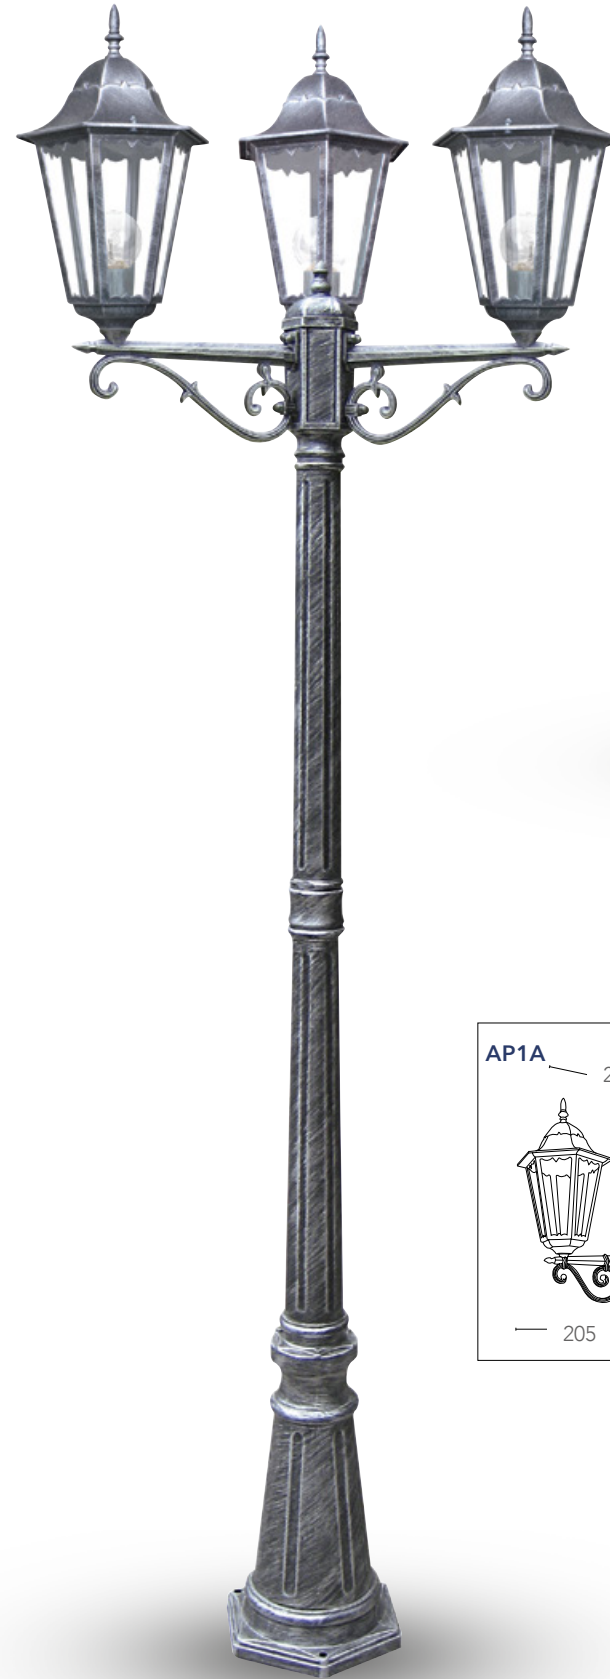

FIRENZE

Lanterne in alluminio pressofuso nero pennelato argento con diffusore in vetro
Diecast aluminium lantern black brush silver with glass diffuser