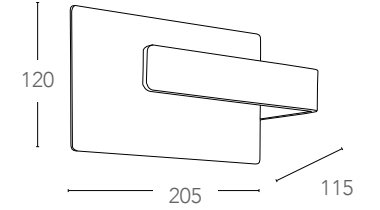

LAMBDA

Applique a LED in alluminio bianco gofrato
Aluminium LED wall lamp