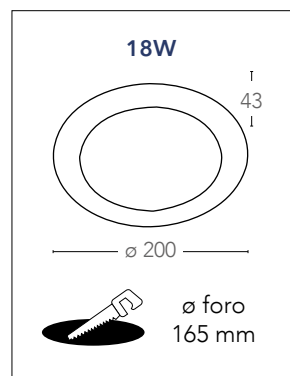

informazioni tecniche - technical information

INC-PLASMA-18W 8031440091275	4000K	18W	☀️ 1100 Lumen	120°	IP23	>15 000 on/off	h 25 000	driver incluso
INC-PLASMA-12W 8031440081276	4000K	12W	☀️ 740 Lumen	120°	IP23	>15 000 on/off	h 25 000	driver incluso