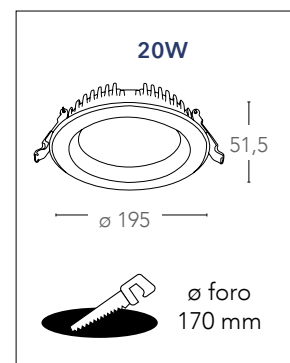

informazioni tecniche - technical information

INC-LYRA-10C 8031434851212	3200K	10W	800 Lumen	99°	>15 000 on/off	h 25 000	driver incluso
INC-LYRA-10F 8031434861211	5500K	10W	800 Lumen	99°	>15 000 on/off	h 25 000	driver incluso
INC-LYRA-20C 8031434871210	3200K	20W	1600 Lumen	99°	>15 000 on/off	h 25 000	driver incluso
INC-LYRA-20F 8031434891225	5500K	20W	1600 Lumen	99°	>15 000 on/off	h 25 000	driver incluso
INC-LYRA-30C 8031434901221	3200K	30W	2400 Lumen	99°	>15 000 on/off	h 25 000	driver incluso
INC-LYRA-30F 8031434911220	5500K	30W	2400 Lumen	99°	>15 000 on/off	h 25 000	driver incluso