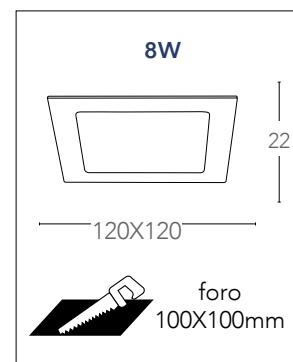

informazioni tecniche - technical information

INC-FLAP/8WM 8031440363402	4000K	8W	640 Lumen	120°	IP23	>15 000 on/off	h 25 000	driver incluso
INC-FLAP/8WF 8031440363389	5500K	8W	640 Lumen	120°	IP23	>15 000 on/off	h 25 000	driver incluso
INC-FLAP/8WC 8031440363419	3200K	8W	640 Lumen	120°	IP23	>15 000 on/off	h 25 000	driver incluso