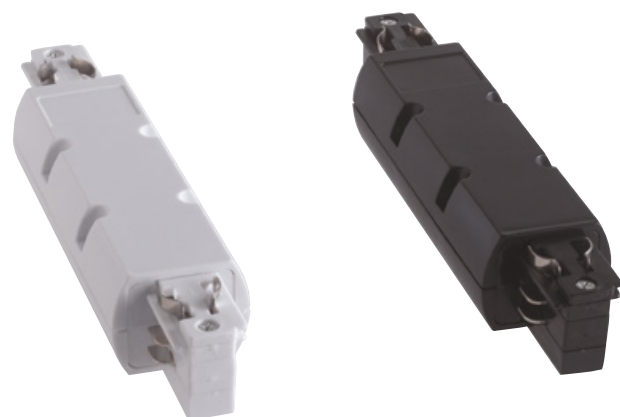

informazioni tecniche - technical information

bianco - white

LED-TRACK-X  
8031439231262

nero - black

LED-TRACK-X-NERO  
8031440360395

Connettore a croce per binari guida per circuito 3 fasi  
Extension X shape for three phase track rail