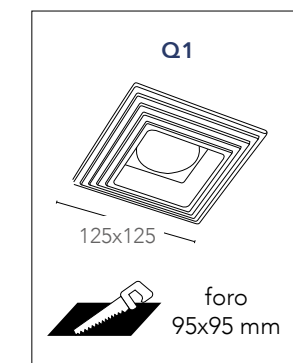

informazioni tecniche - technical information

INC-PHANTOM-R1
8031431551184

1xGU10 max 35w
non include - not included

INC-PHANTOM-Q1
8031431561183

1xGU10 max 35w
non include - not included

informazioni tecniche - technical information

INC-SPETTRO-R1
8031431531186

1xGU10 max 35w
non include - not included

INC-SPETTRO-Q1
8031431541185

1xGU10 max 35w
non include - not included