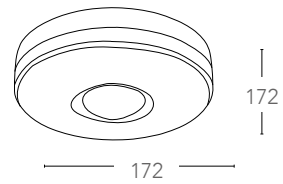

Sensore PIR 230V max 1600W 360°
distanza massima 5mt.
time 10 sec. - 4 min.
lux 2 - 2000 IP44

I-SENSORE-130
8031434401219

Sensore PIR 230V max 1000W 130°
distanza massima 12mt.
time 10 sec. - 4 min.
lux 2 - 2000 IP44
base accessoria angolare