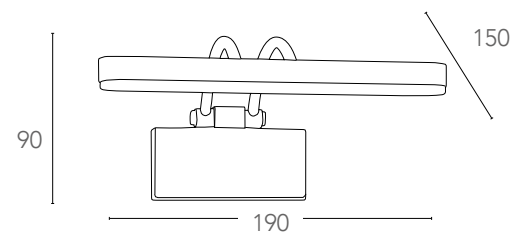

## EPSILON

Applique a LED in metallo cromato con diffusore in acrilico  
Metal LED wall lamp

informazioni tecniche - technical information

LED-W-EPSILON/4W 8031433061209 **3500K** **4W** 320 Lumen 120° >10 000 on/off h 25 000 driver incluso