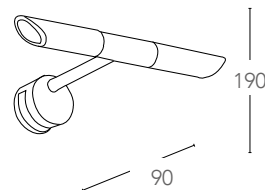

GAIA

Applique da specchio in metallo finitura nickel
Mirror lamp in metal nickel finish

informazioni tecniche - technical information

SPOT-B-GAIA
8031431951199

1xGU10 max 42W
non include - not included

DADO

Applique da specchio in metallo con diffusore in vetro finitura cromo
Mirror lamp in metal with glass shade chrome finish

informazioni tecniche - technical information

SPOT-B-DADO
8031431931191

1xG9 max 28w
non include - not included

KRISS

Applique da specchio in metallo con diffusore in vetro finitura nikel
Mirror lamp in metal with glass shade nikel finish

informazioni tecniche - technical information

SPOT-B-KRISS
8031431971197

2xG4 max 7w
non include - not included

LELE

Applique da specchio in metallo con diffusore in vetro finitura cromo
Mirror lamp in metal with glass shade chrome finish

informazioni tecniche - technical information

SPOT-B-LELE
8031431981196

2xG9 max 28w
non include - not included