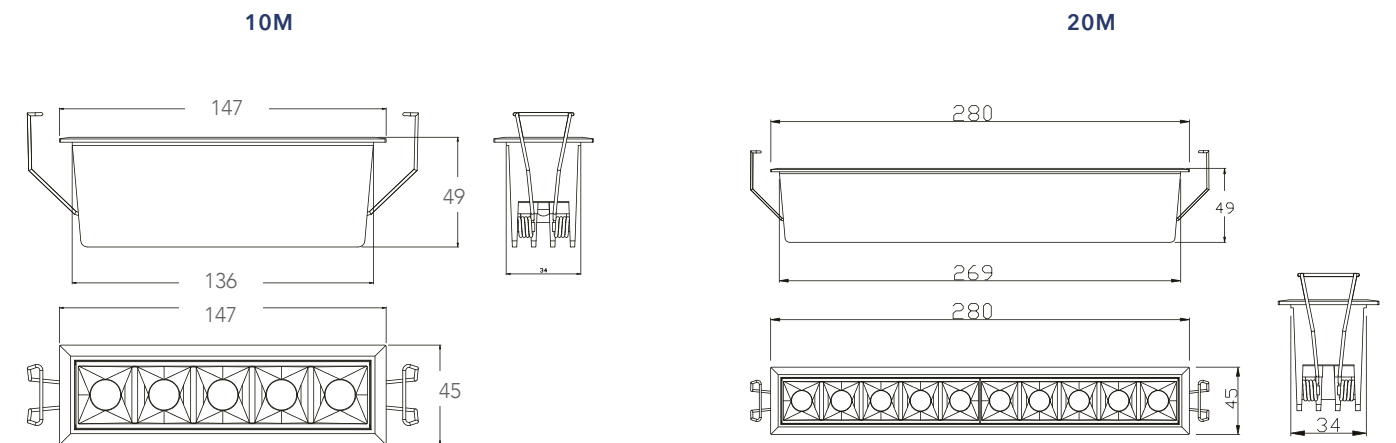

informazioni tecniche - technical information

INC-SINKRO-10M
8031440360890

4000K 5X2W 800 Lumen 45° >10 000 on/off h 25 000 driver incluso

INC-SINKRO-20M
8031440360906

4000K 10X2W 1600 Lumen 45° >10 000 on/off h 25 000 driver incluso