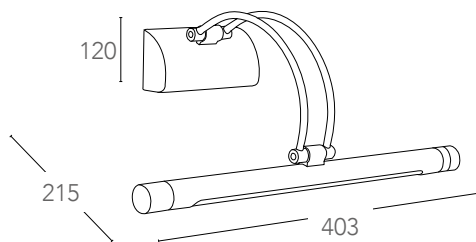

CLASSE A		SMD 		Ra >80	CE		RoHS WEEE COMPLIANT