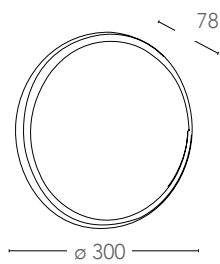

EVER

Plafoniera LED integrato materiale policarbonato con diffusore opale
Polycarbonate built-in LED ceiling lamp with opal diffuser

informazioni tecniche - technical information

	LED-EVER-XL-SIL 8031440355605	4000K	30W	2400 Lumen	120°	IP65	>10 000 on/off	h 25 000	PF 0,90
SIL	LED-EVER-XL-BCO 8031440355612	4000K	30W	2400 Lumen	120°	IP65	>10 000 on/off	h 25 000	PF 0,90

EVER

Plafoniera LED integrato materiale policarbonato con diffusore opale
Polycarbonate built-in LED ceiling lamp with opal diffuser

informazioni tecniche - technical information

	LED-EVER-XLP-BCO 8031440355636	4000K	30W	2300 Lumen	120°	IP65	>10 000 on/off	h 25 000	230V DRIVER FREE
BCO	LED-EVER-LP-BCO 8031440355650	4000K	20W	1600 Lumen	120°	IP65	>10 000 on/off	h 25 000	230V DRIVER FREE
	LED-EVER-XLP-ANT 8031440355629	4000K	30W	2300 Lumen	120°	IP65	>10 000 on/off	h 25 000	230V DRIVER FREE
ANT	LED-EVER-LP-ANT 8031440355643	4000K	20W	1600 Lumen	120°	IP65	>10 000 on/off	h 25 000	230V DRIVER FREE