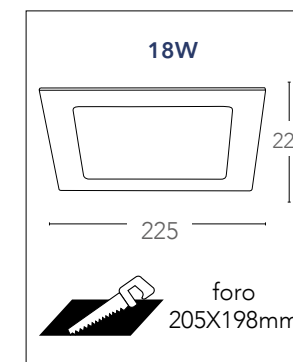

informazioni tecniche - technical information

INC-FLAP/12W 8031431441188	4000K	12W	960 Lumen	120°	IP23	>15 000 on/off	h 25 000	driver incluso
INC-FLAP/12WF 8031440357265	5500K	12W	960 Lumen	120°	IP23	>15 000 on/off	h 25 000	driver incluso
INC-FLAP/12WC 8031440354615	3200K	12W	960 Lumen	120°	IP23	>15 000 on/off	h 25 000	driver incluso
INC-FLAP/18W 8031431451187	4000K	18W	1440 Lumen	120°	IP23	>15 000 on/off	h 25 000	driver incluso
INC-FLAP/18WF 8031440357241	5500K	18W	1440 Lumen	120°	IP23	>15 000 on/off	h 25 000	driver incluso
INC-FLAP/18WC 8031440357272	3200K	18W	1440 Lumen	120°	IP23	>15 000 on/off	h 25 000	driver incluso