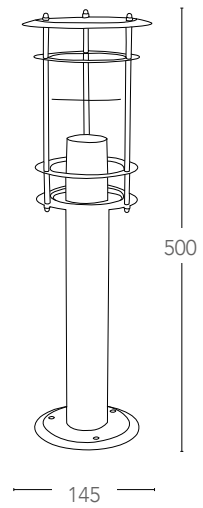

BONN

Lampada in acciaio inox diffusore trasparente
Stainless steel lamp with clear diffuser