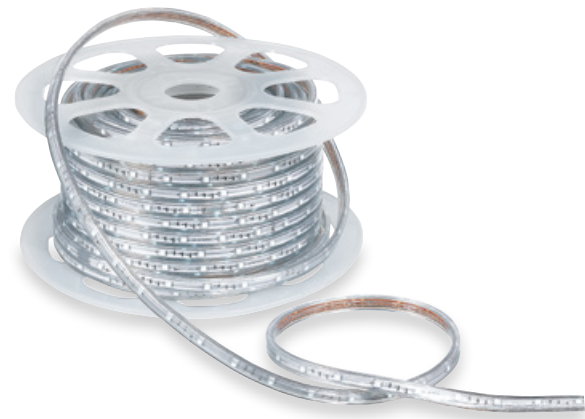

informazioni tecniche - technical information

STRIP-R-5050HV-30RGB 8031435451220		9,6W/M 230V	SMD 3600XLED SMD5050	>10 000 on/off	h 25 000	

STRIP

Accessori e connettori per strisce LED alto voltaggio
LED strip light accessories and connectors higt voltage

STRIP-ADAPT-HV
8031435381220

STRIP-ADAPT-HR-RGB
8031435401225

MAX 600W

STRIP-NEX-RGB-MINI Mini connettore per strip 220V RGB
8031439131265 IP65 con viti e tappo

STRIP-NEX-IP65-MINI Mini connettore per strip 220V IP65
8031435441221 con viti e tappo

STRIP-NEX-IP65-60 Connettore per strip 220V 60cm
8031435431222 con viti

STRIP-NEX-RGB-60 Connettore per strip 220V RGB
8031439121266 60cm con viti

STRIP-CAP-IP65 Kit 3pz tappi in silicone per strip
8031435411224 220V 14x7mm

STRIP-FIXIT Kit 10pz staffe fissa strip 220V
8031433371209 14x8mm