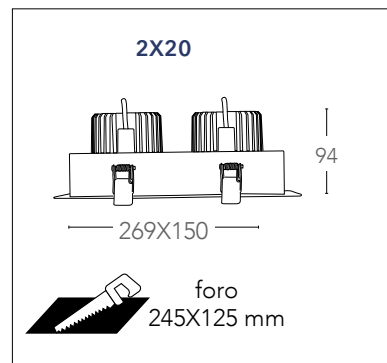

informazioni tecniche - technical information

INC-APOLLO-2X10C 8031440360647	3000K	2X10W	1600 Lumen	40°	>10 000 on/off	h 25 000	driver incluso
INC-APOLLO-2X10M 8031440360654	4000K	2X10W	1600 Lumen	40°	>10 000 on/off	h 25 000	driver incluso
INC-APOLLO-2X20C 8031440360715	3000K	2X20W	3200 Lumen	40°	>10 000 on/off	h 25 000	driver incluso
INC-APOLLO-2X20M 8031440360722	4000K	2X20W	3200 Lumen	40°	>10 000 on/off	h 25 000	driver incluso