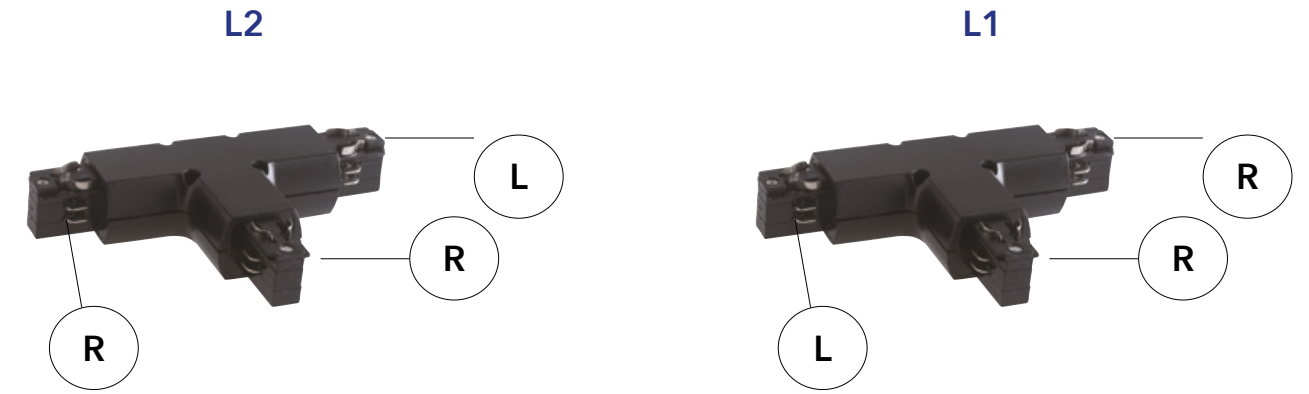

informazioni tecniche - technical information

nero - black

L2	LED-TRACK-T NERO 8031440360388	Connettore destro a T per binari guida entrata L N + cavo di terra per circuito a 3 fasi <i>T connector right side for three phase track rail</i>
L1	LED-TRACK-T-L1-NERO 8031440358996	Connettore sinistro a T per binari guida entrata L N + cavo di terra per circuito a 3 fasi <i>T connector left side for three phase track rail</i>