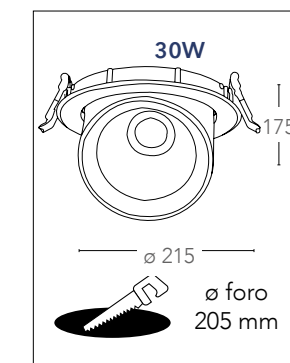

informazioni tecniche - technical information

INC-DELTA-8 8031434921229	3200K	8W	500 Lumen	68°	>15 000 on/off	h 25 000	driver incluso
INC-DELTA-20 8031434931228	3200K	20W	1100 Lumen	68°	>15 000 on/off	h 25 000	driver incluso
INC-DELTA-30 8031434941227	3200K	30W	1550 Lumen	68°	>15 000 on/off	h 25 000	driver incluso