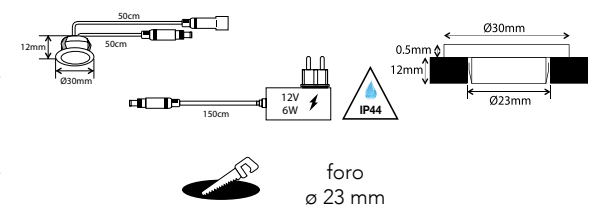

foro  
ø 23 mm