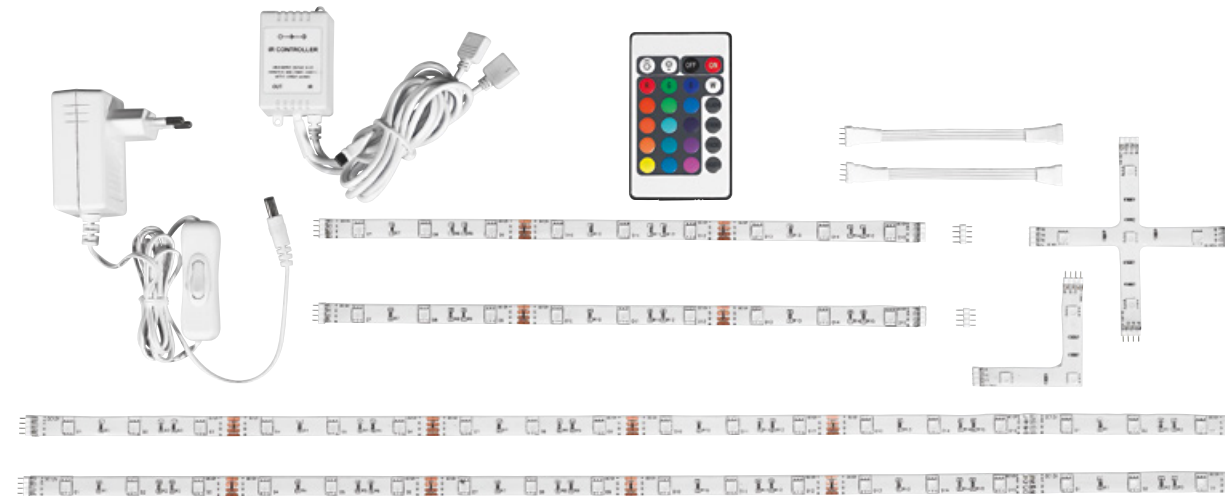

informazioni tecniche - technical information

2 strisce da 60 cm - 2 strisce da 30 cm - accessori e driver inclusi  
2 strip 60 cm - 2 strip 30 cm - accessories and driver included

**STRIP-5050-KIT-RGB**  
8031436571231