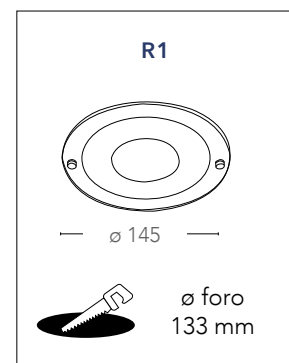

## UP

Incasso in metallo con diffusore in vetro trasparente  
Metal down light with clear glass diffusor

informazioni tecniche - technical information

INCASSO-UP-L-BCO  
8031440351737

 max 15,5 cm  
2xE27 max 60w  
non include - not included