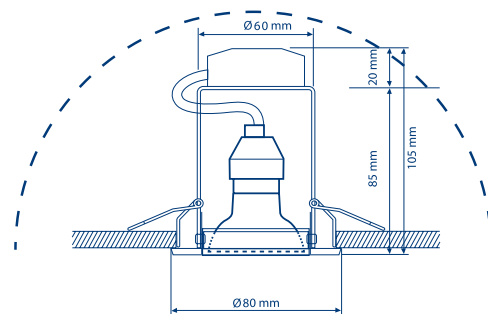

informazioni tecniche - technical information

	INC-MATRIX-LEDF3 NIK 8031440359337	3000K	3x6W	3x345Lumen	100°	>10 000 on/off	h 15 000
	INC-MATRIX-LEDF3 BCO 8031440359320	3000K	3x6W	3x345 Lumen	100°	>10 000 on/off	h 15 000