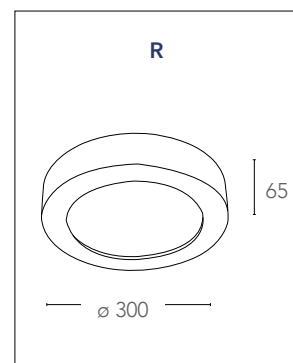

informazioni tecniche - technical information

I-GABRIEL/PL25Q
8031434101218

2xE27 max 42w
non include - not included

I-GABRIEL/PL30R
8031434111217

2xE27 max 42w
non include - not included