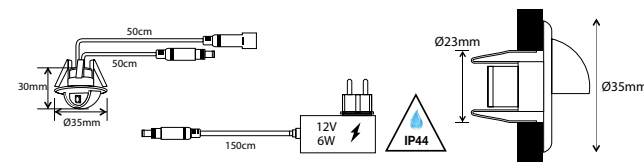

informazioni tecniche - technical information

LED-RIDER-R6-DIR
8031439921279

4000K 6X0,6W 100 Lumen 105° >10 000 on/off h 25 000 driver incluso

foro
ø 23 mm