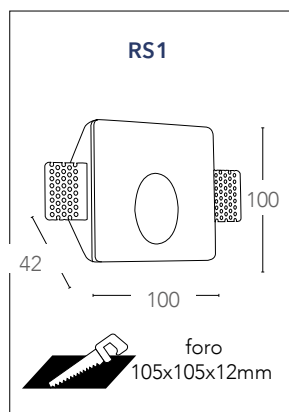

ARIEL

Segnapassi in gesso verniciabili a scomparsa
Recess gypsun wall lamp paintable

informazioni tecniche - technical information

I-ARIEL-RS1
8031434131215

1xGU10 MINI max 35W
non include - not included

I-ARIEL-RM1
8031434121216

1xGU10 MINI max 35W
non include - not included

PROFY

Profilo in gesso verniciabile a scomparsa
Recess gypsun profile paintable

informazioni tecniche - technical information

I-PROFY-100
8031434081213

foro
1005x180x60 mm