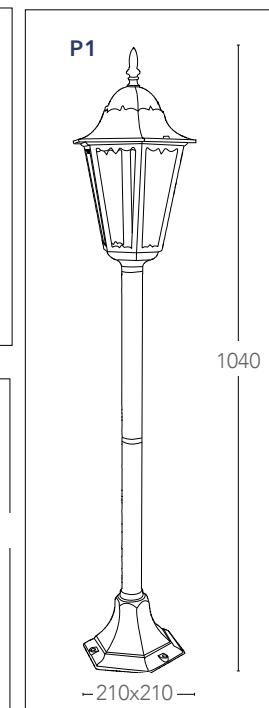

informazioni tecniche - technical information

LANT-FIRENZE/AP1A 8031430701177	1xE27 max 60w non include - not included	⏚	IP43
LANT-FIRENZE/AP1B 8031430711176	1xE27 max 60w non include - not included	⏚	IP43
LANT-FIRENZE/P1 8031430721175	1xE27 max 60w non include - not included	⏚	IP43
LANT-FIRENZE/S1 8031430741173	1xE27 max 60w non include - not included	⏚	IP43
LANT-FIRENZE/P3 8031430731174	3xE27 max 60w non include - not included	⏚	IP43