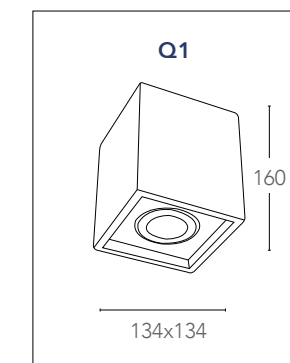

informazioni tecniche - technical information

I-SPACE-S-Q1
8031439521264

1xGU10 max 35w
non include - not included

I-SPACE-S-R1
8031439531263

1xGU10 max 35w
non include - not included

informazioni tecniche - technical information

I-SPACE-Q1
8031434171211

1xGU10 max 35w
non include - not included

I-SPACE-R1
8031434141214

1xGU10 max 35w
non include - not included