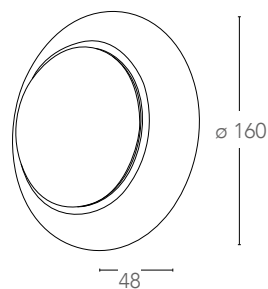

informazioni tecniche - technical information

LED-W-TWILIGHT
8031440361088