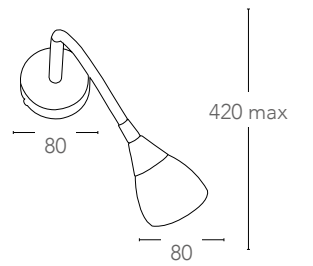

RAIN

Plafoniera a LED con diffusore in PC cornice silver bordo trasparente
LED ceiling lamp with PC diffuser silver frame and transparent edge

informazioni tecniche - technical information

I-RAIN-PL33
8031440361866

4000K

12W

1160 Lumen

120°

IP44

> 15 000 on/off

h 25 000

230V
DRIVER FREE

F1/F2

Applique metallo flessibile con diffusore in vetro
Metal wall lamp with glass shade

informazioni tecniche - technical information

CROMO

SPOT-F1
8031414076956

1xG9 max 28w
non include - not included

BRUNITO

SPOT-F2
8031414076963

1xG9 max 28w
non include - not included

Q1/Q2

Applique in metallo orientabile con diffusore in vetro
Metal wall lamp adjustable with glass shade

informazioni tecniche - technical information

NIKEL

SPOT-Q1
8031414076932

2xG9 max 28w
non include - not included

ORO

SPOT-Q2
8031414076949

2xG9 max 28w
non include - not included