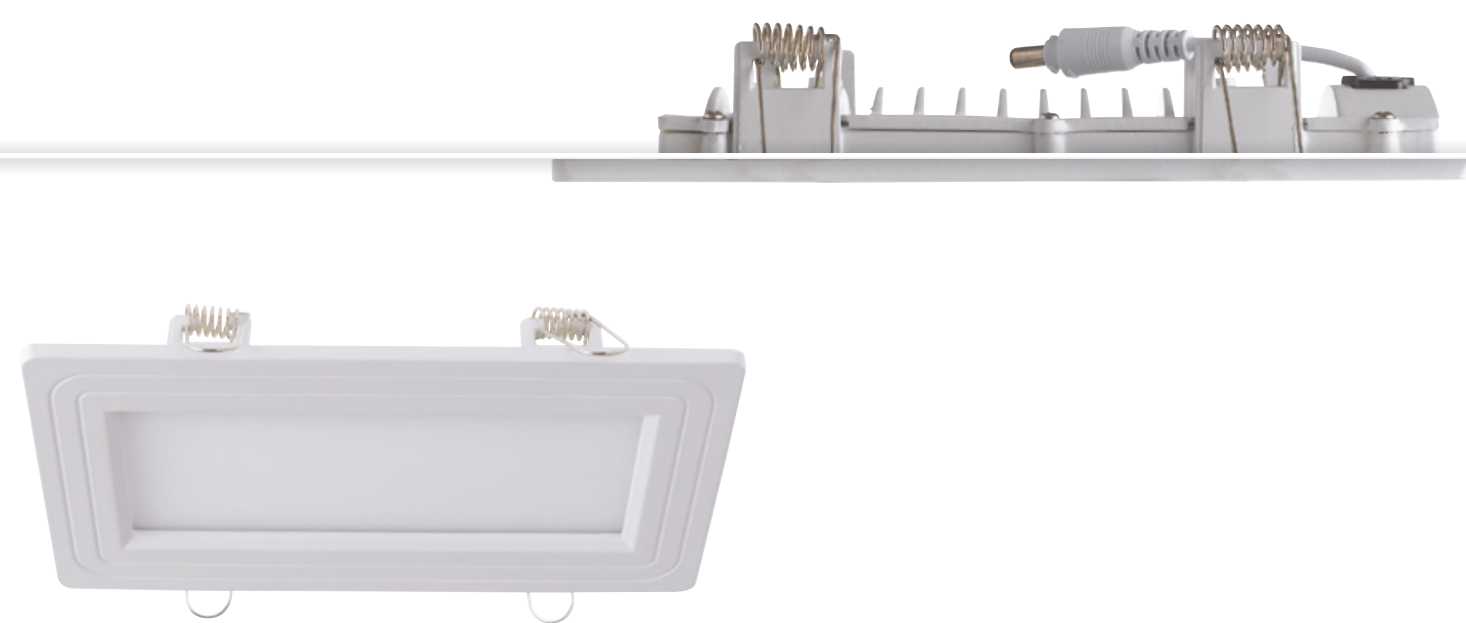

informazioni tecniche - technical information

INC-FLAP-RT/12W 8031431461186	4000K	12W	☀️ 960 Lumen	120°	IP23	>15 000 on/off	h 25 000	driver incluso