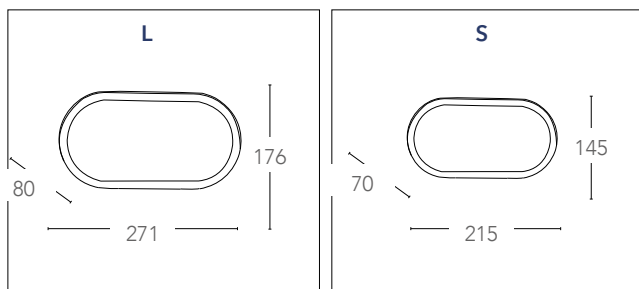

informazioni tecniche - technical information

	BCO	LED-SHELLY-L BCO 8031440351713	4000K	20W	1600 Lumen	120°	IP65	>10 000 on/off	h 25 000	230V DRIVER FREE
		LED-SHELLY-S BCO 8031440351720	4000K	15W	1200 Lumen	120°	IP65	>10 000 on/off	h 25 000	230V DRIVER FREE
	ANT	LED-SHELLY-L ANT 8031440351690	4000K	20W	1600 Lumen	120°	IP65	>10 000 on/off	h 25 000	230V DRIVER FREE
		LED-SHELLY-S ANT 8031440351706	4000K	15W	1200 Lumen	120°	IP65	>10 000 on/off	h 25 000	230V DRIVER FREE