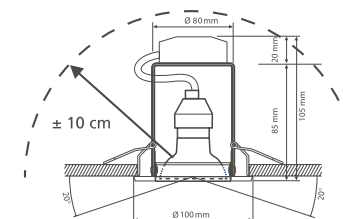

informazioni tecniche - technical information

	INC-MATRIX-LEDM1 NIK 8031440313049	3000K	6W	345 Lumen	100°	15°	>10 000 on/off	h 15 000
	INC-MATRIX-LEDM1 BCO 8031440313063	3000K	6W	345 Lumen	100°	15°	>10 000 on/off	h 15 000
	INC-MATRIX-LEDM1 CR 8031440313056	3000K	6W	345 Lumen	100°	15°	>10 000 on/off	h 15 000
	INC-MATRIX-LEDM1 ORO 8031440313070	3000K	6W	345 Lumen	100°	15°	>10 000 on/off	h 15 000