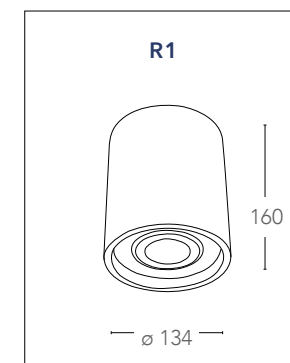

informazioni tecniche - technical information

I-SPACE-S-Q1
8031439521264

1xGU10 max 35w
non include - not included

I-SPACE-S-R1
8031439531263

1xGU10 max 35w
non include - not included

informazioni tecniche - technical information

I-SPACE-Q1
8031434171211

1xGU10 max 35w
non include - not included

I-SPACE-R1
8031434141214

1xGU10 max 35w
non include - not included