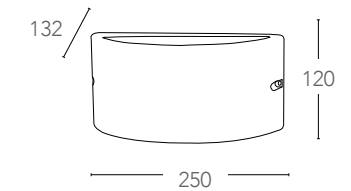

ATLANTA

Applique in alluminio con diffusore opale in policarbonato finitura antracite
Aluminium wall lamp with polycarbonate opal diffuser anthracite finish

informazioni tecniche - technical information

I-ATLANTA-AP
8031440312257

1xE27 max 42w
non include - not included

MEMPHIS

Applique in alluminio con diffusore opale in policarbonato finitura antracite
Aluminium wall lamp with polycarbonate opal diffuser anthracite finish

informazioni tecniche - technical information

I-MEMPHIS-AP
8031440312226

1xE27 max 42w
non include - not included

DENVER

Applique in alluminio con diffusore opale in policarbonato finitura antracite
Aluminium wall lamp with polycarbonate opal diffuser anthracite finish

informazioni tecniche - technical information

I-DENVER-AP
8031440312264

1xE27 max 42w
non include - not included

ORLANDO

Applique in alluminio con diffusore opale in policarbonato finitura antracite
Aluminium wall lamp with polycarbonate opal diffuser anthracite finish

informazioni tecniche - technical information

I-ORLANDO-AP
8031440312271

1xE27 max 42w
non include - not included