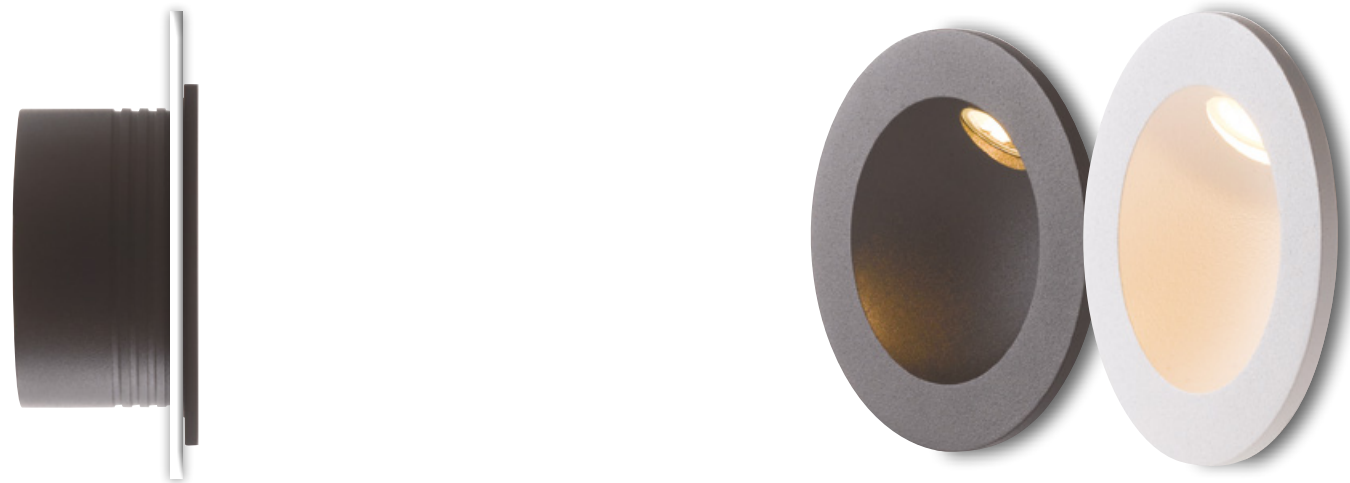

informazioni tecniche - technical information

INC-ONYX-Q1 NERO
8031440361262

2W

144 Lumen

45°

>10 000 on/off

h 25 000

230V
DRIVER FREE