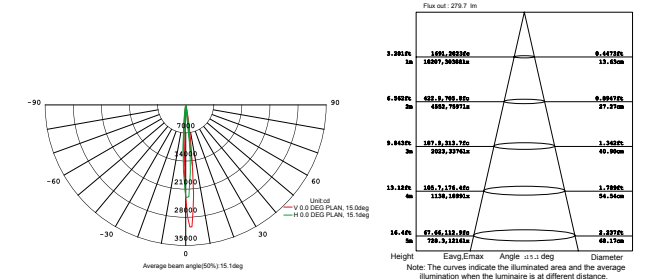

LED-WALLWASHER-36
8031440359528

36X2W
230V
45°
IP65