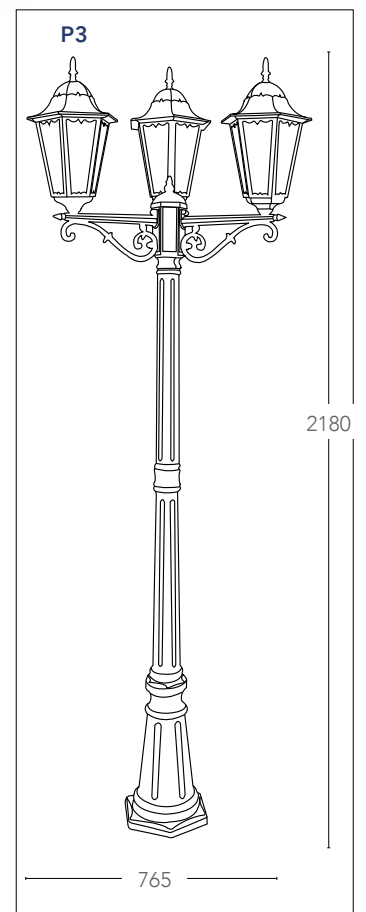

informazioni tecniche - technical information

LANT-FIRENZE/AP1A 8031430701177	1xE27 max 60w non include - not included	⏚	IP43
LANT-FIRENZE/AP1B 8031430711176	1xE27 max 60w non include - not included	⏚	IP43
LANT-FIRENZE/P1 8031430721175	1xE27 max 60w non include - not included	⏚	IP43
LANT-FIRENZE/S1 8031430741173	1xE27 max 60w non include - not included	⏚	IP43
LANT-FIRENZE/P3 8031430731174	3xE27 max 60w non include - not included	⏚	IP43