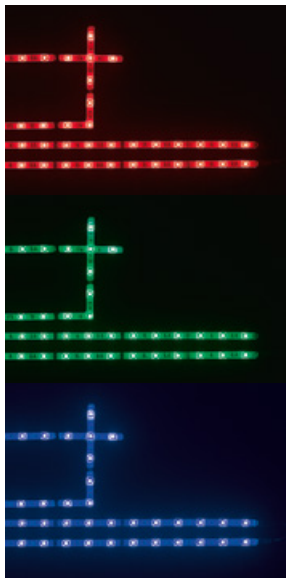

**15W 12V**

**SMD**  
SMD5050

**On / Off**

**>10 000 on/off**

**h 25 000**

**driver incluso**

**NEON FLEX**  
Neon flex LED 20 mt.  
LED neon flex 20 mt

	<b>NEON-FLEX-CAP</b> 8031440364522	Kit 4 tappi in silicone
	<b>NEON-FLEX-NEX</b> 8031440364478	Connettore di giunzione entrata più uscita 15cm
	<b>NEON-FLEX-NEX-T</b> 8031440364485	Connettore T a 3 entrate
	<b>NEON-FLEX-POWER</b> 8031440364508	Innesto elettrico
	<b>NEON-FLEX-STAFFE</b> 8031440364492	Kit 2pz staffe