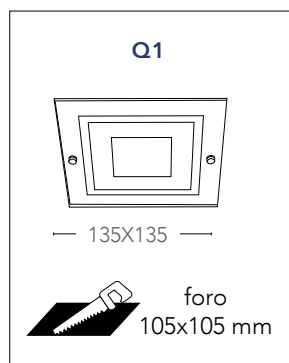

## UP

Incasso in metallo con diffusore in vetro trasparente  
Metal down light with clear glass diffusor

informazioni tecniche - technical information

INCASSO-UP-L-BCO  
8031440351737

 max 15,5 cm  
2xE27 max 60w  
non include - not included