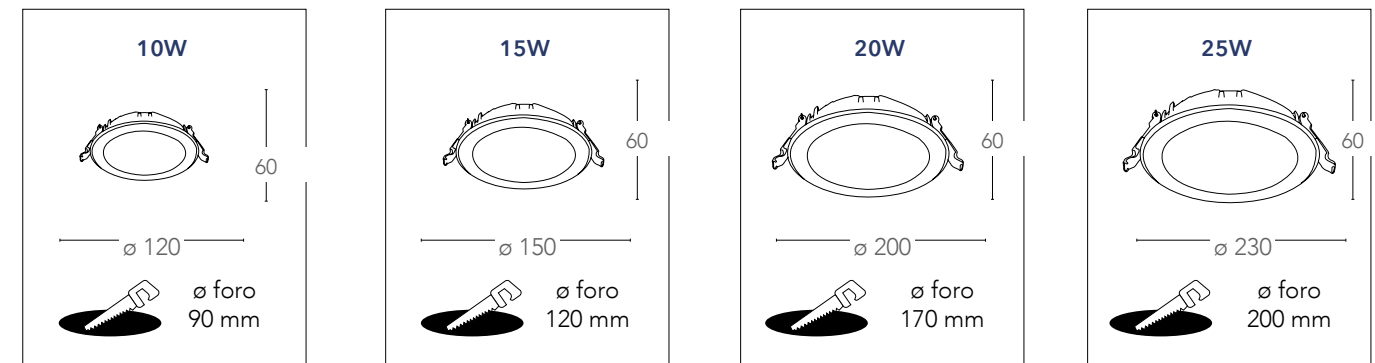

informazioni tecniche - technical information

INC-HORUS-10W 8031440363501	4000K	10W	750 Lumen	100°	>15 000 on/off	h 25 000	driver integrato
INC-HORUS-15W 8031440363518	4000K	15W	1100 Lumen	100°	>15 000 on/off	h 25 000	driver integrato
INC-HORUS-20W 8031440363464	4000K	20W	1800 Lumen	100°	>15 000 on/off	h 25 000	driver integrato
INC-HORUS-25W 8031440363495	4000K	25W	2200 Lumen	100°	>15 000 on/off	h 25 000	driver integrato