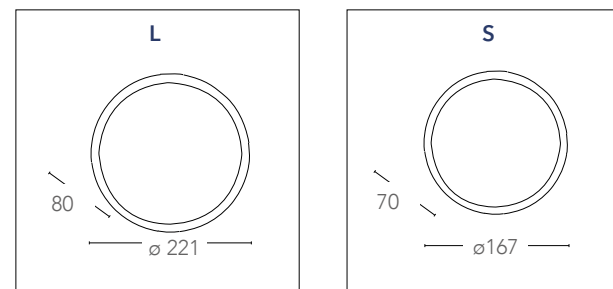

informazioni tecniche - technical information

	BCO	LED-EVER-L BCO 8031440351676	4000K	20W	1600 Lumen	120°	IP65	>10 000 on/off	h 25 000	230V DRIVER FREE
		LED-EVER-S BCO 8031440351683	4000K	15W	1200 Lumen	120°	IP65	>10 000 on/off	h 25 000	230V DRIVER FREE
	ANT	LED-EVER-L ANT 8031440351645	4000K	20W	1600 Lumen	120°	IP65	>10 000 on/off	h 25 000	230V DRIVER FREE
		LED-EVER-S ANT 8031440351638	4000K	15W	1200 Lumen	120°	IP65	>10 000 on/off	h 25 000	230V DRIVER FREE