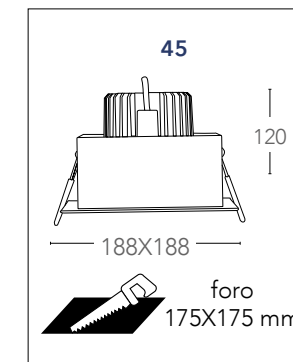

informazioni tecniche - technical information

INC-APOLLO-1X30C 8031440360753	3000K	30W	2400 Lumen	40°	>10 000 on/off	h 25 000	PF 0,90 driver incluso
INC-APOLLO-1X30M 8031440360760	4000K	30W	2400 Lumen	40°	>10 000 on/off	h 25 000	PF 0,90 driver incluso
INC-APOLLO-1X45C 8031440360777	3000K	45W	4000 Lumen	40°	>10 000 on/off	h 25 000	PF 0,90 driver incluso
INC-APOLLO-1X45M 8031440360784	4000K	45W	4000 Lumen	40°	>10 000 on/off	h 25 000	PF 0,90 driver incluso