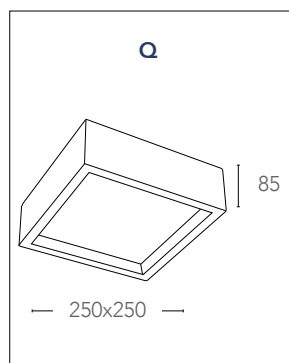

informazioni tecniche - technical information

I-GABRIEL/PL25Q
8031434101218

2xE27 max 42w
non include - not included

I-GABRIEL/PL30R
8031434111217

2xE27 max 42w
non include - not included