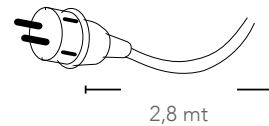

informazioni tecniche - technical information

I-URANO-T1/400W
8031438391257

1xR7s max 400w
non include - not included

I-URANO-T2/800W
8031438381258

2xR7s max 400w
non include - not included

2,8 mt