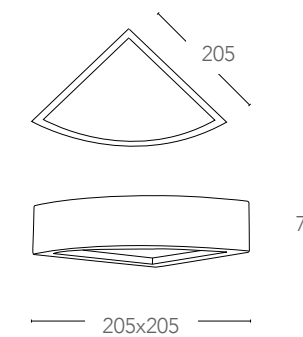

informazioni tecniche - technical information

I-MYKONOS-AP
8031440351584

1xE14 max 28W
non include - not included

100°
100°