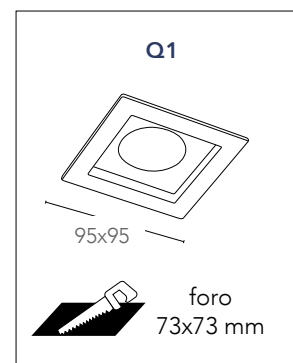

informazioni tecniche - technical information

INC-PHANTOM-R1
8031431551184

1xGU10 max 35w
non include - not included

INC-PHANTOM-Q1
8031431561183

1xGU10 max 35w
non include - not included

informazioni tecniche - technical information

INC-SPETTRO-R1
8031431531186

1xGU10 max 35w
non include - not included

INC-SPETTRO-Q1
8031431541185

1xGU10 max 35w
non include - not included