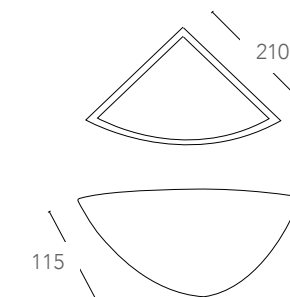

informazioni tecniche - technical information

I-SANTORINI-AP
8031440351553

1xE14 max 28W
non include - not included