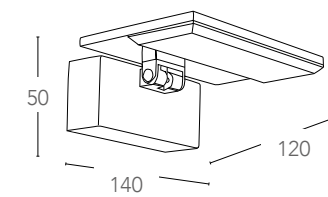

EPSILON

Applique a LED in metallo cromato con diffusore in acrilico
Metal LED wall lamp

informazioni tecniche - technical information

LED-W-EPSILON/4W 8031433061209 **3500K** **4W** 320 Lumen 120° >10 000 on/off h 25 000 driver incluso

OMICRON

Applique a LED in alluminio cromato con diffusore in acrilico
Aluminium LED wall lamp with acrylic diffuser

informazioni tecniche - technical information

LED-W-OMICRON/6W 8031433031202 **3500K** **6W** 400 Lumen 120° >10 000 on/off h 25 000 driver incluso