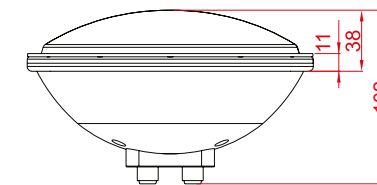

LED-PAR56-BCO
8031440359504

18X1W
12V DC

CABLE INCLUDED