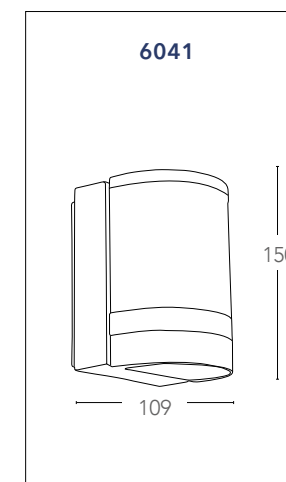

FOCUS

Lampada in alluminio pressofuso
Die cast aluminium lamp

informazioni tecniche - technical information

I-6047/SILVER
8031420171072

1xGX53 max 25w
include - included

informazioni tecniche - technical information

I-6041/NERO
8031420511076

1xGU10 max 35w
include - included

I-6048/SILVER
8031420181071

1xGU10 max 35w
include - included