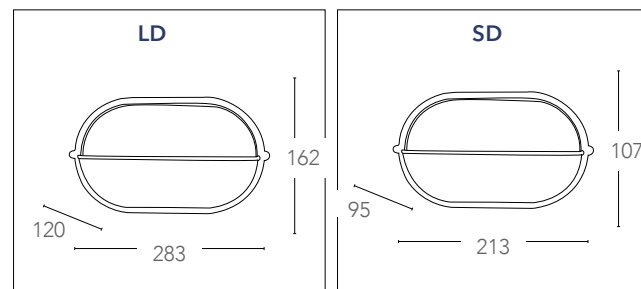

informazioni tecniche - technical information

	I-IBIZA-LD-NERO 8031440312172	1xE27 max 42w non include - not included		
NERO	I-IBIZA-SD-NERO 8031440312158	1xE27 max 42w non include - not included		
	I-IBIZA-LD-BCO 8031440312127	1xE27 max 42w non include - not included		
BCO	I-IBIZA-SD-BCO 8031440312097	1xE27 max 42w non include - not included