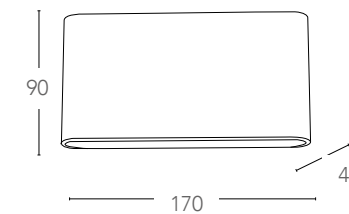

informazioni tecniche - technical information

LED-W-GAMMA/10W
8031434041217

3000K

2X5W

1080 Lumen

120°
120°

IP54

>10 000 on/off

h 25 000

driver incluso