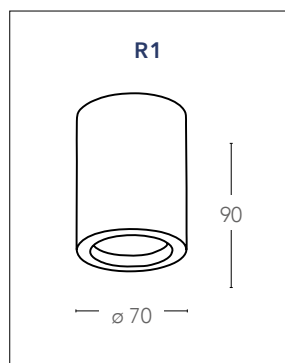

informazioni tecniche - technical information

I-SPACE-S-Q1
8031439521264

1xGU10 max 35w
non include - not included

I-SPACE-S-R1
8031439531263

1xGU10 max 35w
non include - not included

informazioni tecniche - technical information

I-SPACE-Q1
8031434171211

1xGU10 max 35w
non include - not included

I-SPACE-R1
8031434141214

1xGU10 max 35w
non include - not included