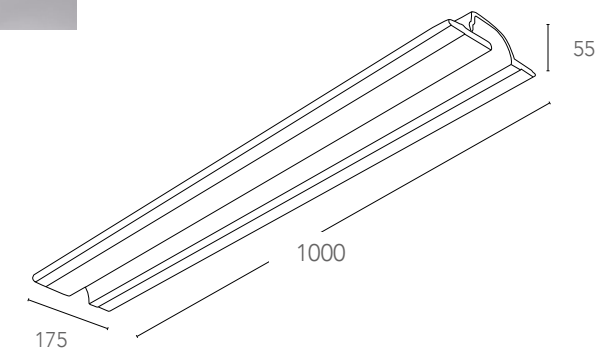

## PROFY

Profilo in gesso verniciabile a scomparsa  
Recess gypsun profile paintable

informazioni tecniche - technical information

I-PROFY-100  
8031434081213

foro  
1005x180x60 mm