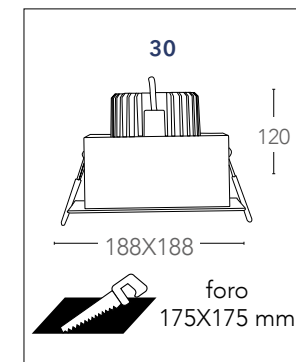

informazioni tecniche - technical information

INC-APOLLO-1X30C 8031440360753	3000K	30W	2400 Lumen	40°	>10 000 on/off	h 25 000	PF 0,90 driver incluso
INC-APOLLO-1X30M 8031440360760	4000K	30W	2400 Lumen	40°	>10 000 on/off	h 25 000	PF 0,90 driver incluso
INC-APOLLO-1X45C 8031440360777	3000K	45W	4000 Lumen	40°	>10 000 on/off	h 25 000	PF 0,90 driver incluso
INC-APOLLO-1X45M 8031440360784	4000K	45W	4000 Lumen	40°	>10 000 on/off	h 25 000	PF 0,90 driver incluso