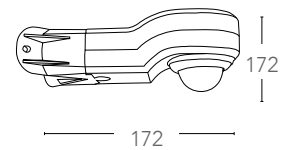

I-SENSORE-180
8031434411218