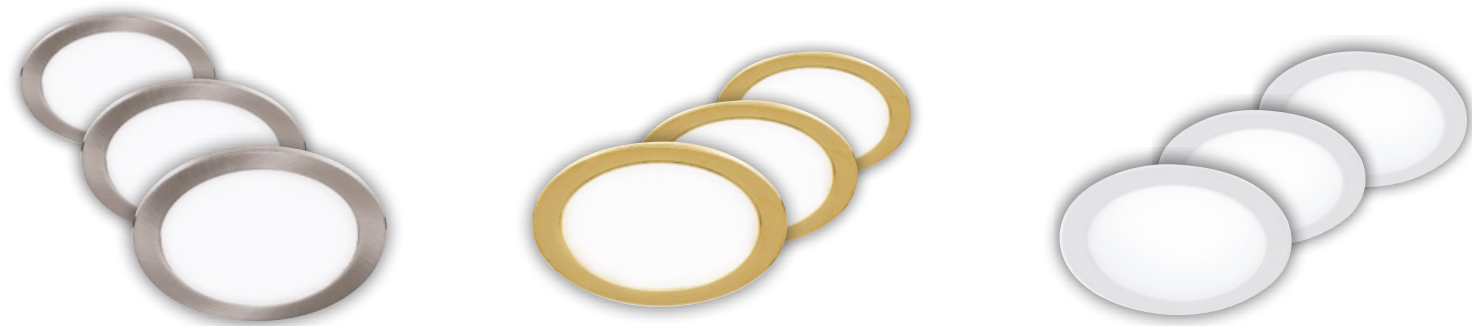

## FUSION

Incasso in alluminio nelle finiture nikel, bianco satinato o oro satinato LED integrato  
Aluminium down light nikel, satin white or satin gold finish built-in LED

informazioni tecniche - technical information