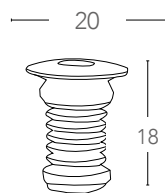

Scatola connessione per 10 teste 12V DC 1A incl. cavo 1 mt.  
Box connection for 10 pcs 12V DC 1A with 1mt. cable

**LED-STARLIGHT-DR**  
8031440364447

Driver 12V DC 100mA 6W