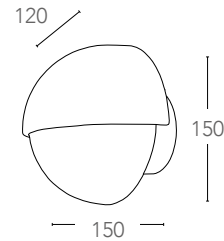

informazioni tecniche - technical information

I-1842/ANTRACITE
8031420231073

1xE27 max 42w
non include - not included