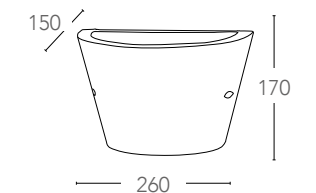

ATLANTA

Applique in alluminio con diffusore opale in policarbonato finitura antracite
Aluminium wall lamp with polycarbonate opal diffuser anthracite finish

informazioni tecniche - technical information

I-ATLANTA-AP
8031440312257

1xE27 max 42w
non include - not included

MEMPHIS

Applique in alluminio con diffusore opale in policarbonato finitura antracite
Aluminium wall lamp with polycarbonate opal diffuser anthracite finish

informazioni tecniche - technical information

I-MEMPHIS-AP
8031440312226

1xE27 max 42w
non include - not included

DENVER

Applique in alluminio con diffusore opale in policarbonato finitura antracite
Aluminium wall lamp with polycarbonate opal diffuser anthracite finish

informazioni tecniche - technical information

I-DENVER-AP
8031440312264

1xE27 max 42w
non include - not included

ORLANDO

Applique in alluminio con diffusore opale in policarbonato finitura antracite
Aluminium wall lamp with polycarbonate opal diffuser anthracite finish

informazioni tecniche - technical information

I-ORLANDO-AP
8031440312271

1xE27 max 42w
non include - not included