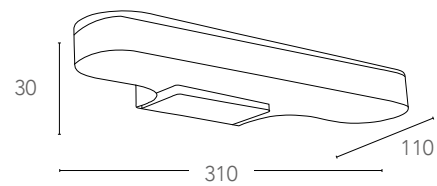

PHOENIX

Applique a LED in alluminio con diffusore in acrilico
Aluminium LED wall lamp with acrylic diffuser

informazioni tecniche - technical information

LED-W-PHOENIX/6W
8031433051200

6W

400 Lumen

>10 000 on/off

h 25 000

driver incluso

ALCOR

Applique a LED in alluminio bianco gofrato o silver gofrato
Aluminium LED wall lamp

informazioni tecniche - technical information

LED-W-ALCOR/5W BCO
8031440355186

5W

500 Lumen

>10 000 on/off

h 25 000

driver incluso

LED-W-ALCOR/5W SIL
8031440355148

5W

500 Lumen

>10 000 on/off

h 25 000

driver incluso