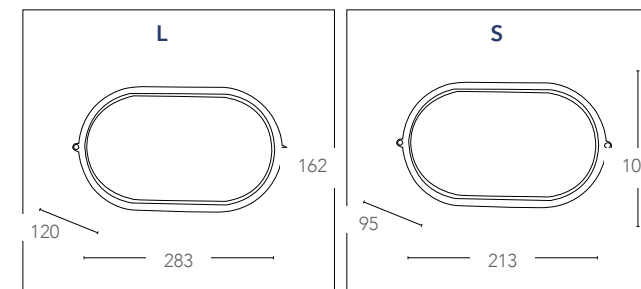

informazioni tecniche - technical information

	I-IBIZA-L-NERO 8031440312189	1xE27 max 42w non include - not included		
NERO	I-IBIZA-S-NERO 8031440312165	1xE27 max 42w non include - not included		
	I-IBIZA-L-BCO 8031440312134	1xE27 max 42w non include - not included		
BCO	I-IBIZA-S-BCO 8031440312103	1xE27 max 42w non include - not included