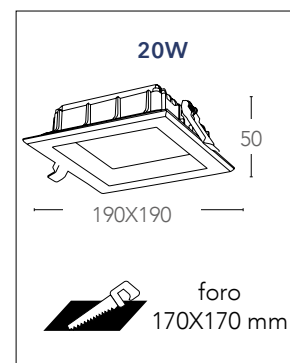

informazioni tecniche - technical information

INC-MARK-10C 8031435061221	3200K	10W	800 Lumen	98°	>15 000 on/off	h 25 000	driver incluso
INC-MARK-10F 8031435071220	5500K	10W	800 Lumen	98°	>15 000 on/off	h 25 000	driver incluso
INC-MARK-20C 8031435081229	3200K	20W	1600 Lumen	98°	>15 000 on/off	h 25 000	driver incluso
INC-MARK-20F 8031435091228	5500K	20W	1600 Lumen	98°	>15 000 on/off	h 25 000	driver incluso
INC-MARK-30C 8031435101224	3200K	30W	2400 Lumen	98°	>15 000 on/off	h 25 000	driver incluso
INC-MARK-30F 8031435111223	5500K	30W	2400 Lumen	98°	>15 000 on/off	h 25 000	driver incluso