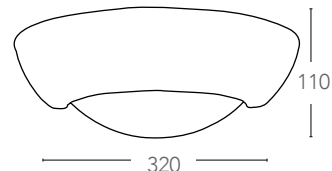

informazioni tecniche - technical information

166/00100
8031414034260

1xE27 max 42w

non include - not included