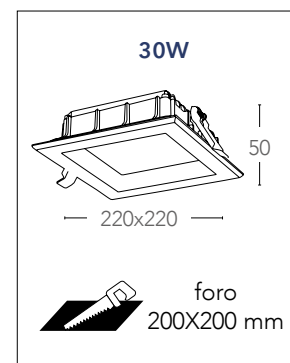

informazioni tecniche - technical information

INC-MARK-10C 8031435061221	3200K	10W	800 Lumen	98°	>15 000 on/off	h 25 000	driver incluso
INC-MARK-10F 8031435071220	5500K	10W	800 Lumen	98°	>15 000 on/off	h 25 000	driver incluso
INC-MARK-20C 8031435081229	3200K	20W	1600 Lumen	98°	>15 000 on/off	h 25 000	driver incluso
INC-MARK-20F 8031435091228	5500K	20W	1600 Lumen	98°	>15 000 on/off	h 25 000	driver incluso
INC-MARK-30C 8031435101224	3200K	30W	2400 Lumen	98°	>15 000 on/off	h 25 000	driver incluso
INC-MARK-30F 8031435111223	5500K	30W	2400 Lumen	98°	>15 000 on/off	h 25 000	driver incluso