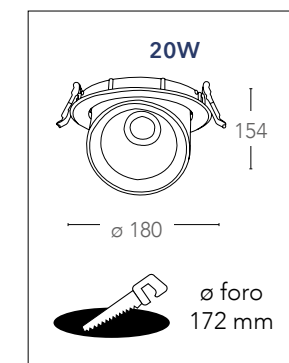

informazioni tecniche - technical information

INC-DELTA-8 8031434921229	3200K	8W	500 Lumen	68°	>15 000 on/off	h 25 000	driver incluso
INC-DELTA-20 8031434931228	3200K	20W	1100 Lumen	68°	>15 000 on/off	h 25 000	driver incluso
INC-DELTA-30 8031434941227	3200K	30W	1550 Lumen	68°	>15 000 on/off	h 25 000	driver incluso