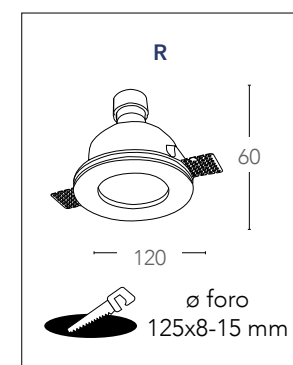

SNOW

Incassi in gesso verniciabili a scomparsa con vetro
Recess gypsun down light paintable with glass

informazioni tecniche - technical information

INC-SNOW-R
8031440351607

1xGU10 max 35w
non include - not included

INC-SNOW-Q
8031440351577

1xGU10 max 35w
non include - not included

MORGANA

Incassi in gesso verniciabili a scomparsa orientabile
Recess gypsun down light paintable adjustable

informazioni tecniche - technical information

INC-MORGANA-Q1
8031434231212

1xGU10 max 35w
non include - not included

INC-MORGANA-R1
8031434211214

1xGU10 max 35w
non include - not included