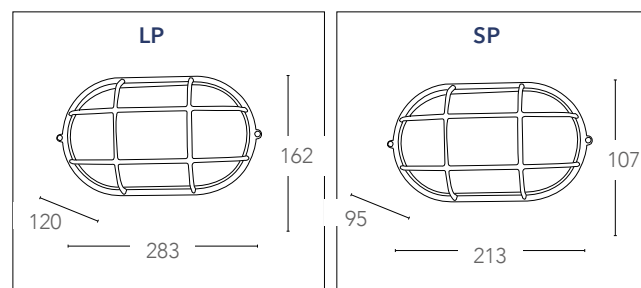

informazioni tecniche - technical information

NERO

BCO

I-IBIZA-LP-NERO
8031440312196

1xE27 max 42w
non include - not included

I-IBIZA-SP-NERO
8031440312141

1xE27 max 42w
non include - not included

I-IBIZA-LP-BCO
8031440312110

1xE27 max 42w
non include - not included

I-IBIZA-SP-BCO
8031440312080

1xE27 max 42w
non include - not included