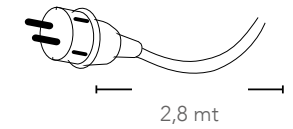

URANO

Proiettore alogeno in alluminio
Halogen flood lamp

TRIPOD - FRAME

Accessori per proiettori
Flood light accessories

informazioni tecniche - technical information

I-TRIPOD
8031440361729

Sistema di fissaggio singolo e doppio
Single and double connection system

2,8 mt

informazioni tecniche - technical information

I-URANO-T1/400W
8031438391257

1xR7s max 400w
non include - not included

I-URANO-T2/800W
8031438381258

2xR7s max 400w
non include - not included

2,8 mt

I-FRAME-V-GR

8031440364584

Staffa V mobile 30° fissaggio
parete colore **grigio**
Metal wall arms orientable 30°
gray color

I-FRAME-L-GR

8031440361880

Staffa fissaggio angolare
colore **grigio**
Metal corner wall arms **gray**
color

I-FRAME-V-BCO

8031440364553

Staffa V mobile 30° fissaggio
parete colore **bianco**
Metal wall arms orientable 30°
white color

I-FRAME-L-GR

8031440364577

Staffa fissaggio angolare
colore **bianco**
Metal corner wall arms **white**
color

CE

RoHS
WEEE COMPLIANT

CE

RoHS
WEEE COMPLIANT