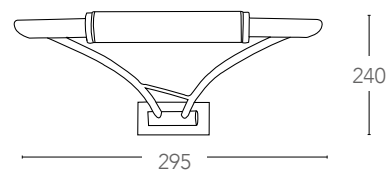

SOTTOPENSILI

Collezione di barre sottopensili, armadi e illuminazione di cortesia a LED, sia con alimentazione a normale corrente o batteria adattabili per ogni esigenza di illuminazione decorativa

LED CABINETS

Collection of LED cabinets and courtesy lighting, power supply at normal current or battery adaptable for every need for decorative lighting