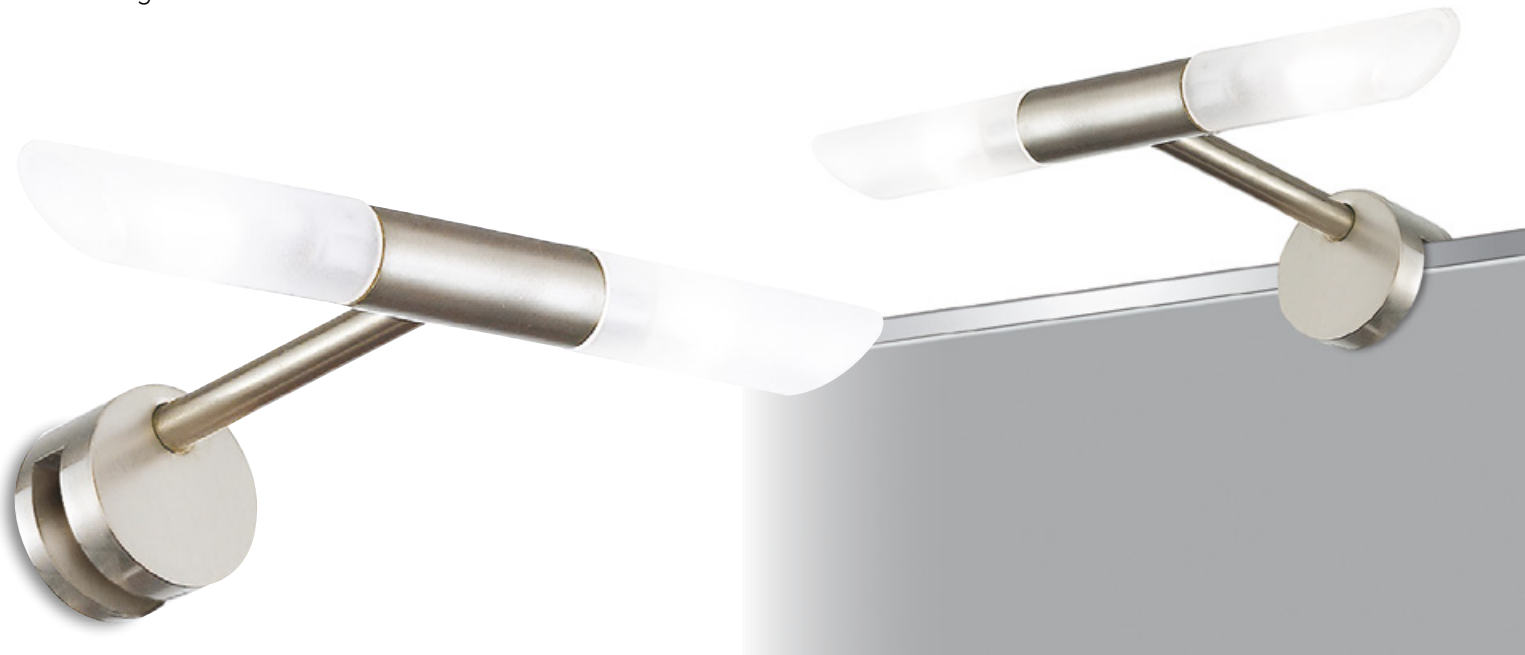

KRISS

Applique da specchio in metallo con diffusore in vetro finitura nikel
Mirror lamp in metal with glass shade nikel finish

informazioni tecniche - technical information

SPOT-B-KRISS
8031431971197

2xG4 max 7w
non include - not included

LELE

Applique da specchio in metallo con diffusore in vetro finitura cromo
Mirror lamp in metal with glass shade chrome finish