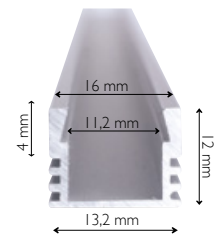

informazioni tecniche - technical information