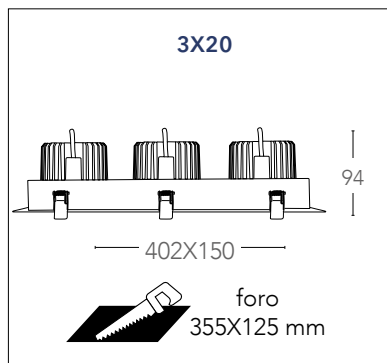

informazioni tecniche - technical information

INC-APOLLO-3X10C 8031440360661	3000K	3X10W	2400 Lumen	40°	>10 000 on/off	h 25 000	driver incluso
INC-APOLLO-3X10M 8031440360678	4000K	3X10W	2400 Lumen	40°	>10 000 on/off	h 25 000	driver incluso
INC-APOLLO-3X20C 8031440360746	3000K	3X20W	4800 Lumen	40°	>10 000 on/off	h 25 000	driver incluso
INC-APOLLO-3X20M 8031440360739	4000K	3X20W	4800 Lumen	40°	>10 000 on/off	h 25 000	driver incluso