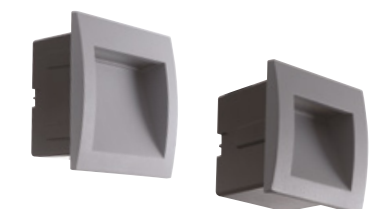

INC-LYKAN-Q140
8031440361040