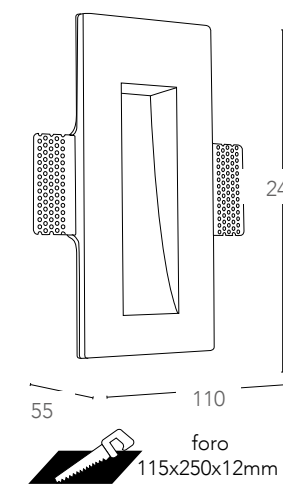

## ARIEL

Incasso a parete in gesso verniciabile a scomparsa  
Recess gypsun wall lamp paintable

informazioni tecniche - technical information

I-ARIEL-QL1  
8031434151213

1xGU10 MINI max 35W  
non include - not included