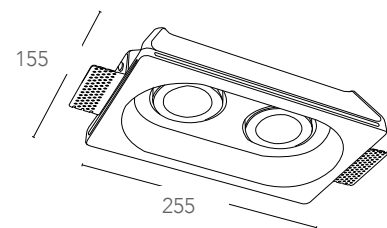

MORGANA

Doppio incasso orientabile in gesso verniciabili a scomparsa
Double recess gypsun down light paintable adjustable

informazioni tecniche - technical information

INC-MORGANA-Q2
8031434201215

2xGU10 max 35w
non include - not included

ARIEL

Incasso a parete in gesso verniciabile a scomparsa
Recess gypsun wall lamp paintable

informazioni tecniche - technical information

I-ARIEL-QL1
8031434151213

1xGU10 MINI max 35W
non include - not included