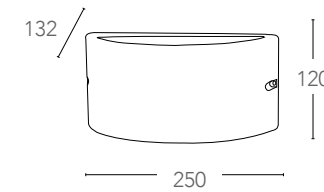

informazioni tecniche - technical information

I-AUSTIN-AP BCO
8031440362122

1xE27 max 42w
non include - not included

I-AUSTIN-AP BRO
8031440362108

1xE27 max 42w
non include - not included

I-AUSTIN-AP NER
8031440362139

1xE27 max 42w
non include - not included