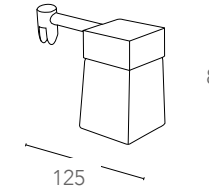

informazioni tecniche - technical information

SPOT-B-DADO
8031431931191

1xG9 max 28w
non include - not included