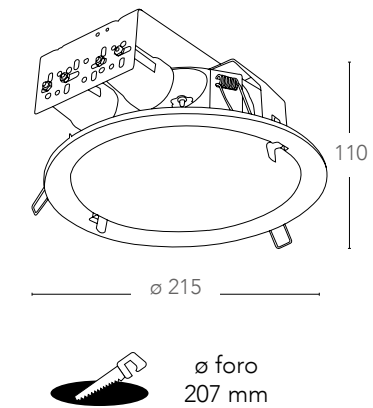

informazioni tecniche - technical information

INCASSO-UP-L-BCO
8031440351737

max 15,5 cm
2xE27 max 60w
non include - not included

INCASSO-UP-L-NIK
8031440351744

max 15,5 cm
2xE27 max 60w
non include - not included