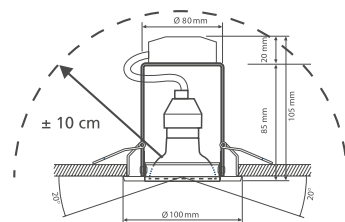

ø foro 80 mm

3xGUI10 - 6W
LED
230V~ 50Hz
INCL

3X