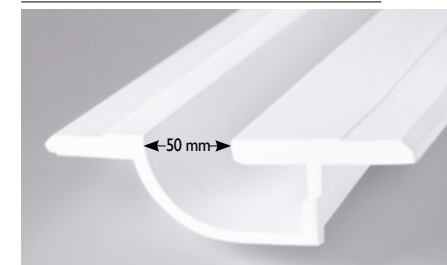

## PROFY

Profilo in gesso verniciabile a scomparsa  
Recess gypsun profile paintable

informazioni tecniche - technical information

I-PROFY-100  
8031434081213

foro  
1005x180x60 mm