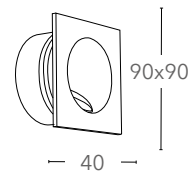

informazioni tecniche - technical information

INC-ONYX-Q1 NERO
8031440361262

2W

144 Lumen

45°

>10 000 on/off

h 25 000

230V
DRIVER FREE