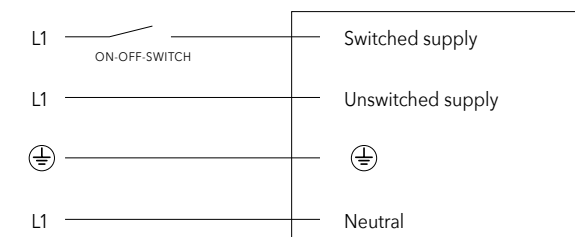

X	1	****	180	CLASSE A		SMD		Ra >80	CE		RoHS WEEE COMPLIANT

X	0	****	180	CLASSE A		SMD		Ra >80	CE		RoHS WEEE COMPLIANT