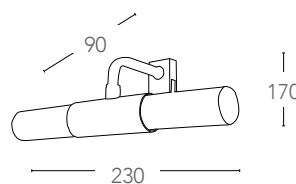

ROBY

Appliche da specchio in metallo con diffusore in vetro finitura cromo
Mirror lamp in metal with glass shade chrome finish

informazioni tecniche - technical information

SPOT-B-ROBY-CP
8031440312349

2xG9 max 28w
non include - not included

ROBY

Appliche da parete in metallo con diffusore in vetro finitura cromo
Wall lamp in metal with glass shade chrome finish

informazioni tecniche - technical information

SPOT-B-ROBY
8031440312356

2xG9 max 28w
non include - not included

ENDY

Appliche in metallo con diffusore in vetro finitura nikel
Wall lamp in metal with glass shade nikel finish

informazioni tecniche - technical information

SPOT-B-ENDY
8031431941190

1xE14 max 40W
non include - not included

JOY

Appliche in metallo con diffusore in vetro finitura nikel
Wall lamp in metal with glass shade nikel finish

informazioni tecniche - technical information

SPOT-B-JOY
8031431961198

2xE14 max 40W
non include - not included