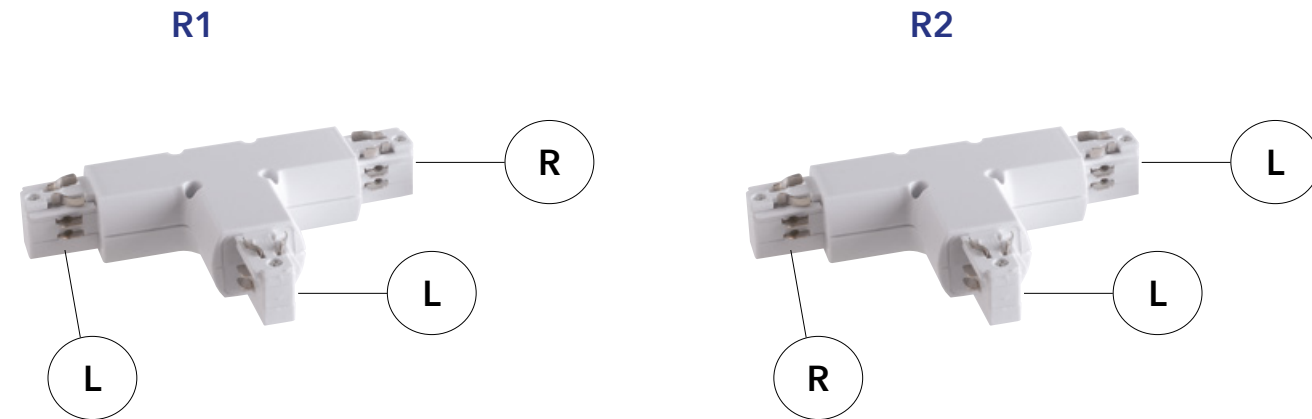

## TRACK

Binari ed accessori  
Track and components

informazioni tecniche - technical information

bianco - white

<b>L2</b>	<b>LED-TRACK-T</b> 8031440311571	Connettore <b>destro</b> a T per binari guida entrata L N + cavo di terra per circuito a 3 fasi <i>T connector right side for three phase track rail</i>
<b>L1</b>	<b>LED-TRACK-T-L1</b> 8031440358989	Connettore <b>sinistro</b> a T per binari guida entrata L N + cavo di terra per circuito a 3 fasi <i>T connector left side for three phase track rail</i>

informazioni tecniche - technical information

bianco - white

<b>R1</b>	<b>LED-TRACK-T-R1</b> 8031440357449	Connettore <b>destro</b> a T per binari guida entrata L N + cavo di terra per circuito a 3 fasi <i>T connector right side for three phase track rail</i>
<b>R2</b>	<b>LED-TRACK-T-R2</b> 8031440357487	Connettore <b>sinistro</b> a T per binari guida entrata L N + cavo di terra per circuito a 3 fasi <i>T connector left side for three phase track rail</i>