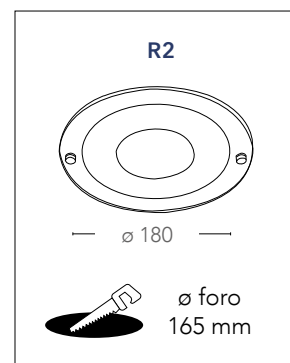

## UP

Incasso in metallo con diffusore in vetro trasparente  
Metal down light with clear glass diffusor

informazioni tecniche - technical information

INCASSO-UP-L-BCO  
8031440351737

 max 15,5 cm  
2xE27 max 60w  
non include - not included