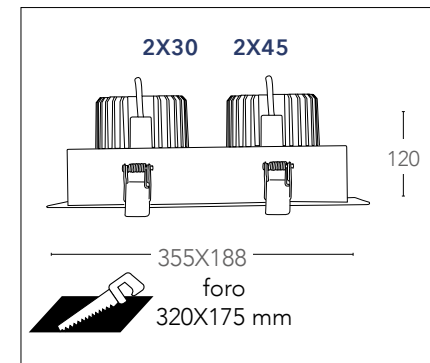

informazioni tecniche - technical information

INC-APOLLO-2X30C 8031440360791	3000K	2X30W	4800 Lumen	40°	PF 0,90	>10 000 on/off	h 25 000	driver incluso
INC-APOLLO-2X30M 8031440360807	4000K	2X30W	4800 Lumen	40°	PF 0,90	>10 000 on/off	h 25 000	driver incluso
INC-APOLLO-2X45C 8031440360814	3000K	2X45W	8000 Lumen	40°	PF 0,90	>10 000 on/off	h 25 000	driver incluso
INC-APOLLO-2X45M 8031440360821	4000K	2X45W	8000 Lumen	40°	PF 0,90	>10 000 on/off	h 25 000	driver incluso