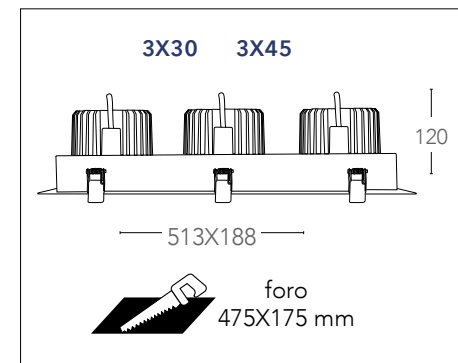

informazioni tecniche - technical information

INC-APOLLO-3X30C 8031440360845	3000K	3X30W	7200 Lumen	40°	PF 0,90	>10 000 on/off	h 25 000	driver incluso
INC-APOLLO-3X30M 8031440360838	4000K	3X30W	7200 Lumen	40°	PF 0,90	>10 000 on/off	h 25 000	driver incluso
INC-APOLLO-3X45C 8031440360852	3000K	3X45W	12000 Lm	40°	PF 0,90	>10 000 on/off	h 25 000	driver incluso
INC-APOLLO-3X45M 8031440360869	4000K	3X45W	12000 Lm	40°	PF 0,90	>10 000 on/off	h 25 000	driver incluso