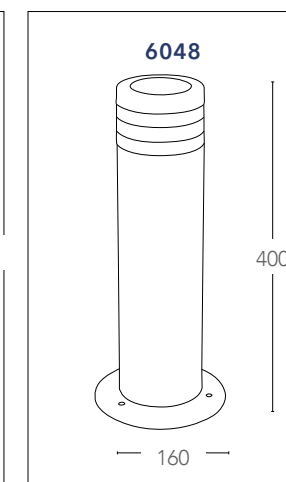

FOCUS

Lampada in alluminio pressofuso
Die cast aluminium lamp

informazioni tecniche - technical information

I-6047/SILVER
8031420171072

1xGX53 max 25w
include - included

informazioni tecniche - technical information

I-6041/NERO
8031420511076

1xGU10 max 35w
include - included

I-6048/SILVER
8031420181071

1xGU10 max 35w
include - included