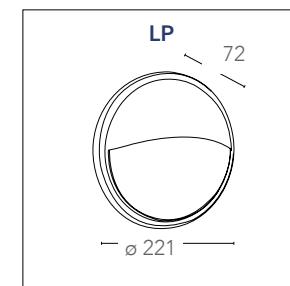

EVER

Plafoniera LED integrato materiale policarbonato con diffusore opale
Polycarbonate built-in LED ceiling lamp with opal diffuser

informazioni tecniche - technical information

	LED-EVER-XL-SIL 8031440355605	4000K	30W	2400 Lumen	120°	IP65	>10 000 on/off	h 25 000	PF 0,90
SIL	LED-EVER-XL-BCO 8031440355612	4000K	30W	2400 Lumen	120°	IP65	>10 000 on/off	h 25 000	PF 0,90

EVER

Plafoniera LED integrato materiale policarbonato con diffusore opale
Polycarbonate built-in LED ceiling lamp with opal diffuser

informazioni tecniche - technical information

	LED-EVER-XLP-BCO 8031440355636	4000K	30W	2300 Lumen	120°	IP65	>10 000 on/off	h 25 000	230V DRIVER FREE
BCO	LED-EVER-LP-BCO 8031440355650	4000K	20W	1600 Lumen	120°	IP65	>10 000 on/off	h 25 000	230V DRIVER FREE
	LED-EVER-XLP-ANT 8031440355629	4000K	30W	2300 Lumen	120°	IP65	>10 000 on/off	h 25 000	230V DRIVER FREE
ANT	LED-EVER-LP-ANT 8031440355643	4000K	20W	1600 Lumen	120°	IP65	>10 000 on/off	h 25 000	230V DRIVER FREE