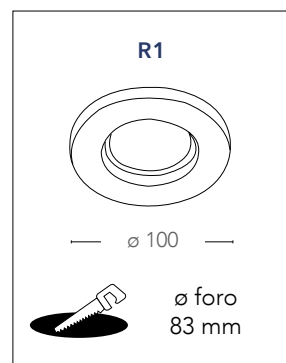

informazioni tecniche - technical information

INC-PHANTOM-R1
8031431551184

1xGU10 max 35w
non include - not included

INC-PHANTOM-Q1
8031431561183

1xGU10 max 35w
non include - not included

informazioni tecniche - technical information

INC-SPETTRO-R1
8031431531186

1xGU10 max 35w
non include - not included

INC-SPETTRO-Q1
8031431541185

1xGU10 max 35w
non include - not included