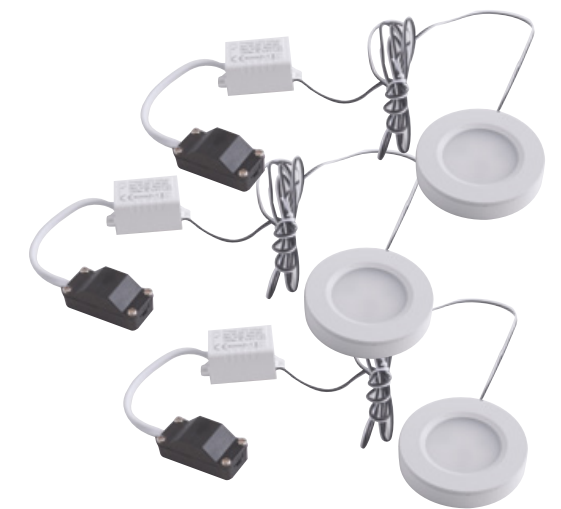

informazioni tecniche - technical information

LED-BLITZ-R3 8031440353274	4000K	3x5W	3x300 Lumen	105°	>10 000 on/off	h 25 000	driver incluso