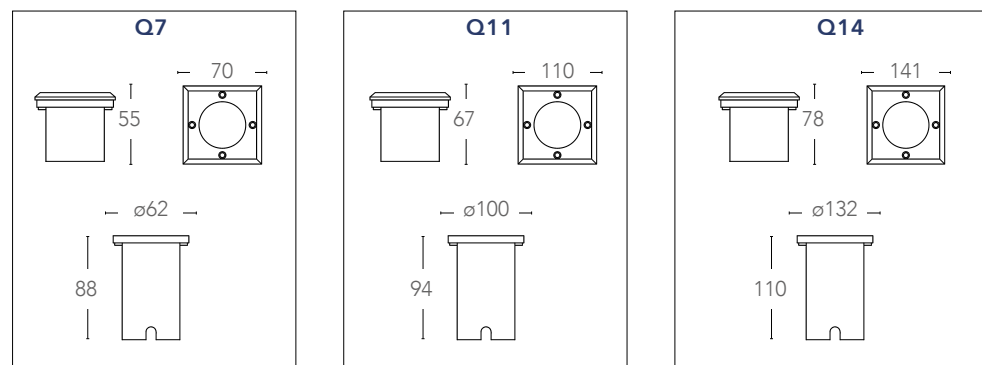

informazioni tecniche - technical information

LED-WALK-Q7 8031440355599	4000K	3W	240 Lumen	30°			>10 000 on/off		h 25 000	230V DRIVER FREE
LED-WALK-Q11 8031440355575	4000K	10W	800 Lumen	30°			>10 000 on/off		h 25 000	230V DRIVER FREE
LED-WALK-Q14 8031440355551	4000K	15W	1200 Lumen	30°			>10 000 on/off		h 25 000	230V DRIVER FREE