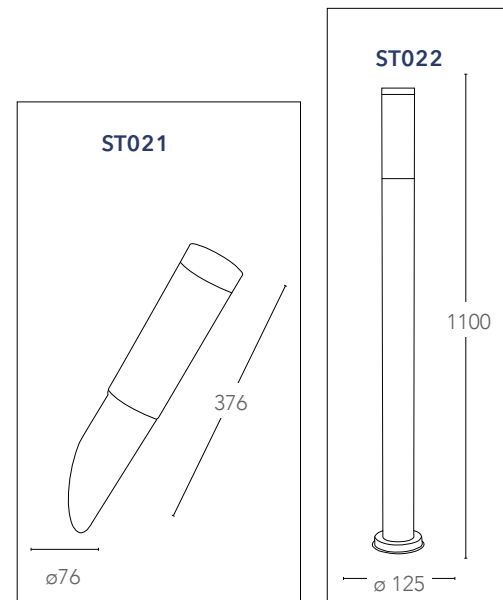

TOKYO

Lampada in acciaio inox diffusore in policarbonato
Stainless steel lamp with diffuser in polycarbonate