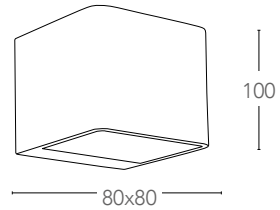

ATLAS

Applique a LED in alluminio bianco gofrato
Aluminium LED wall lamp