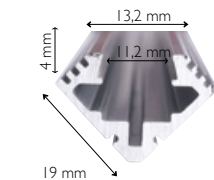

**I-PROFILO-ROMA**  
8031434601213

mis. 1MT

**I-PROFILO-ROMA-2**  
8031440359399

mis. 2MT

Tappi inclusi  
Caps included

informazioni tecniche - technical information

**I-PROFILO-NEWYORK**  
8031434581218

mis. 1MT