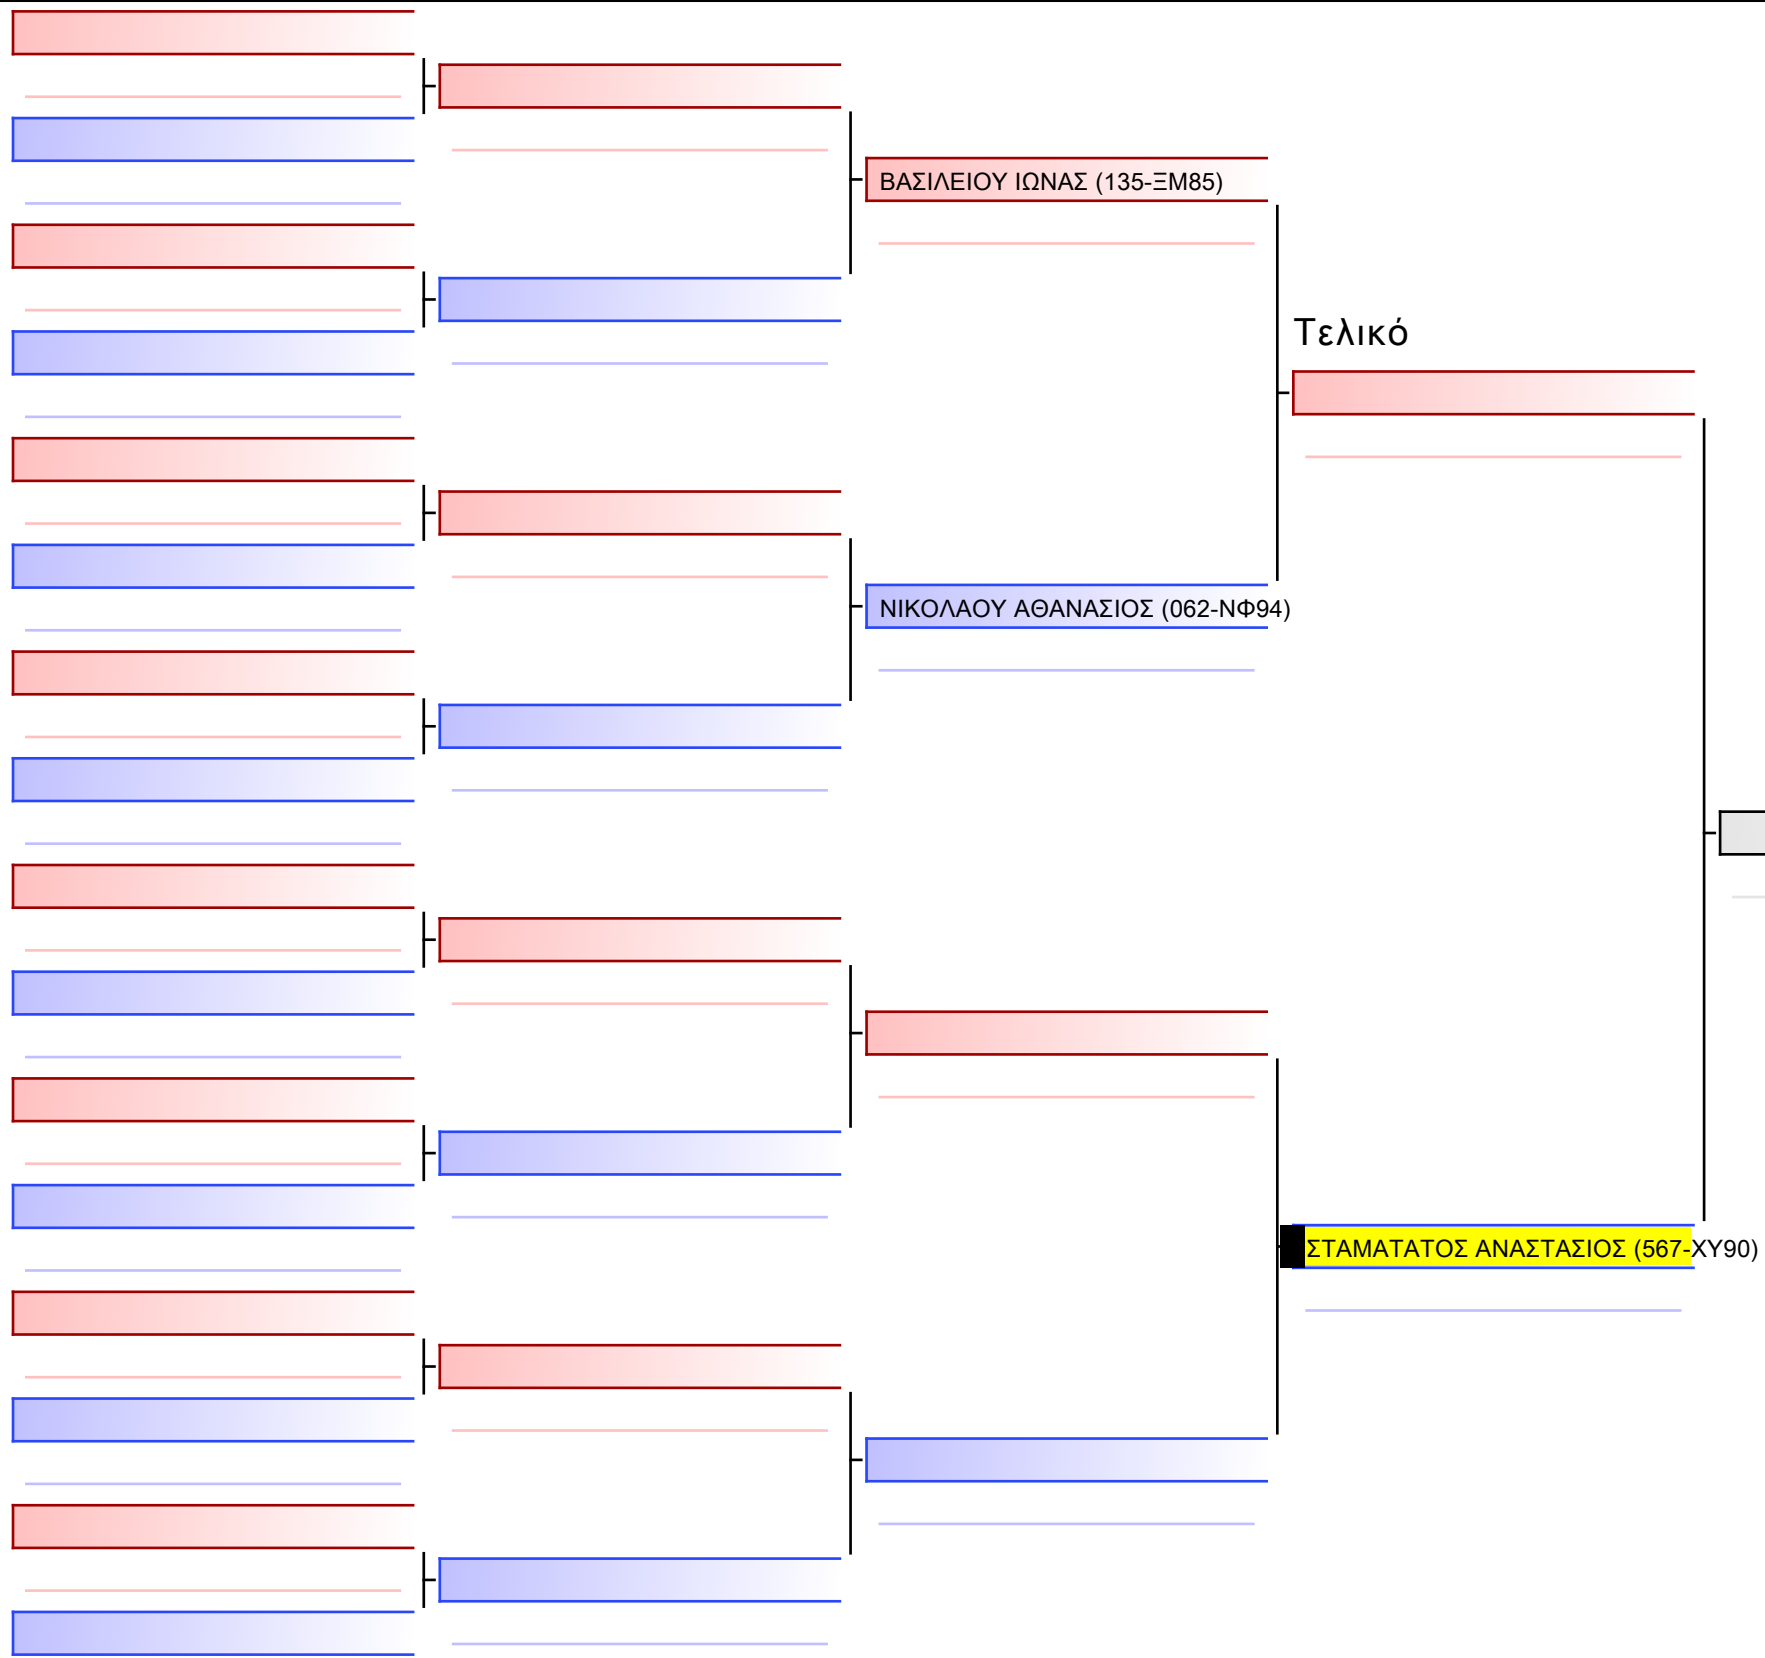

[Πρωτότυπο]

ΜΠΟΥΓΙΟΥΚΛΑΚΗ ΣΠΥΡΙΔΟΥΛΑ (354-ΟΡ45)

ΜΑΡΜΑΚΕΘΙΑΝΑΚΗ ΕΛΕΝΗ-ΔΕΣΠΟΙΝΑ (251-ΞΑ49)

TANKOU TATIANA (567-XY90)

ΛΕΥΚΑΔΙΤΗ ΣΤΕΛΛΑ (135-ΞΜ85)

ΡΕΜΙΔΙΑΝΑΚΗ ΙΣΜΗΝΗ (251-ΞΑ49)

ΚΑΛΑΙΤΖΙΑΝ ΜΑΡΙΑ-ΣΤΑΜΑΤΙΝΑ (354-ΟΡ45)

ΠΑΠΑΝΑΣΤΑΣΑΤΟΥ ΕΛΕΝΗ (567-XY90)

ΠΑΤΕΡΑΚΗ ΕΥΑΓΓΕΛΙΑ (473-ΦΡ53)

ΓΚΑΡΑΓΚΟΥΝΗ ΕΥΑΝΘΙΑ (251-ΞΑ49)

Τελικό

[Πρωτότυπο]

[Πρωτότυπο]

[Πρωτότυπο]
