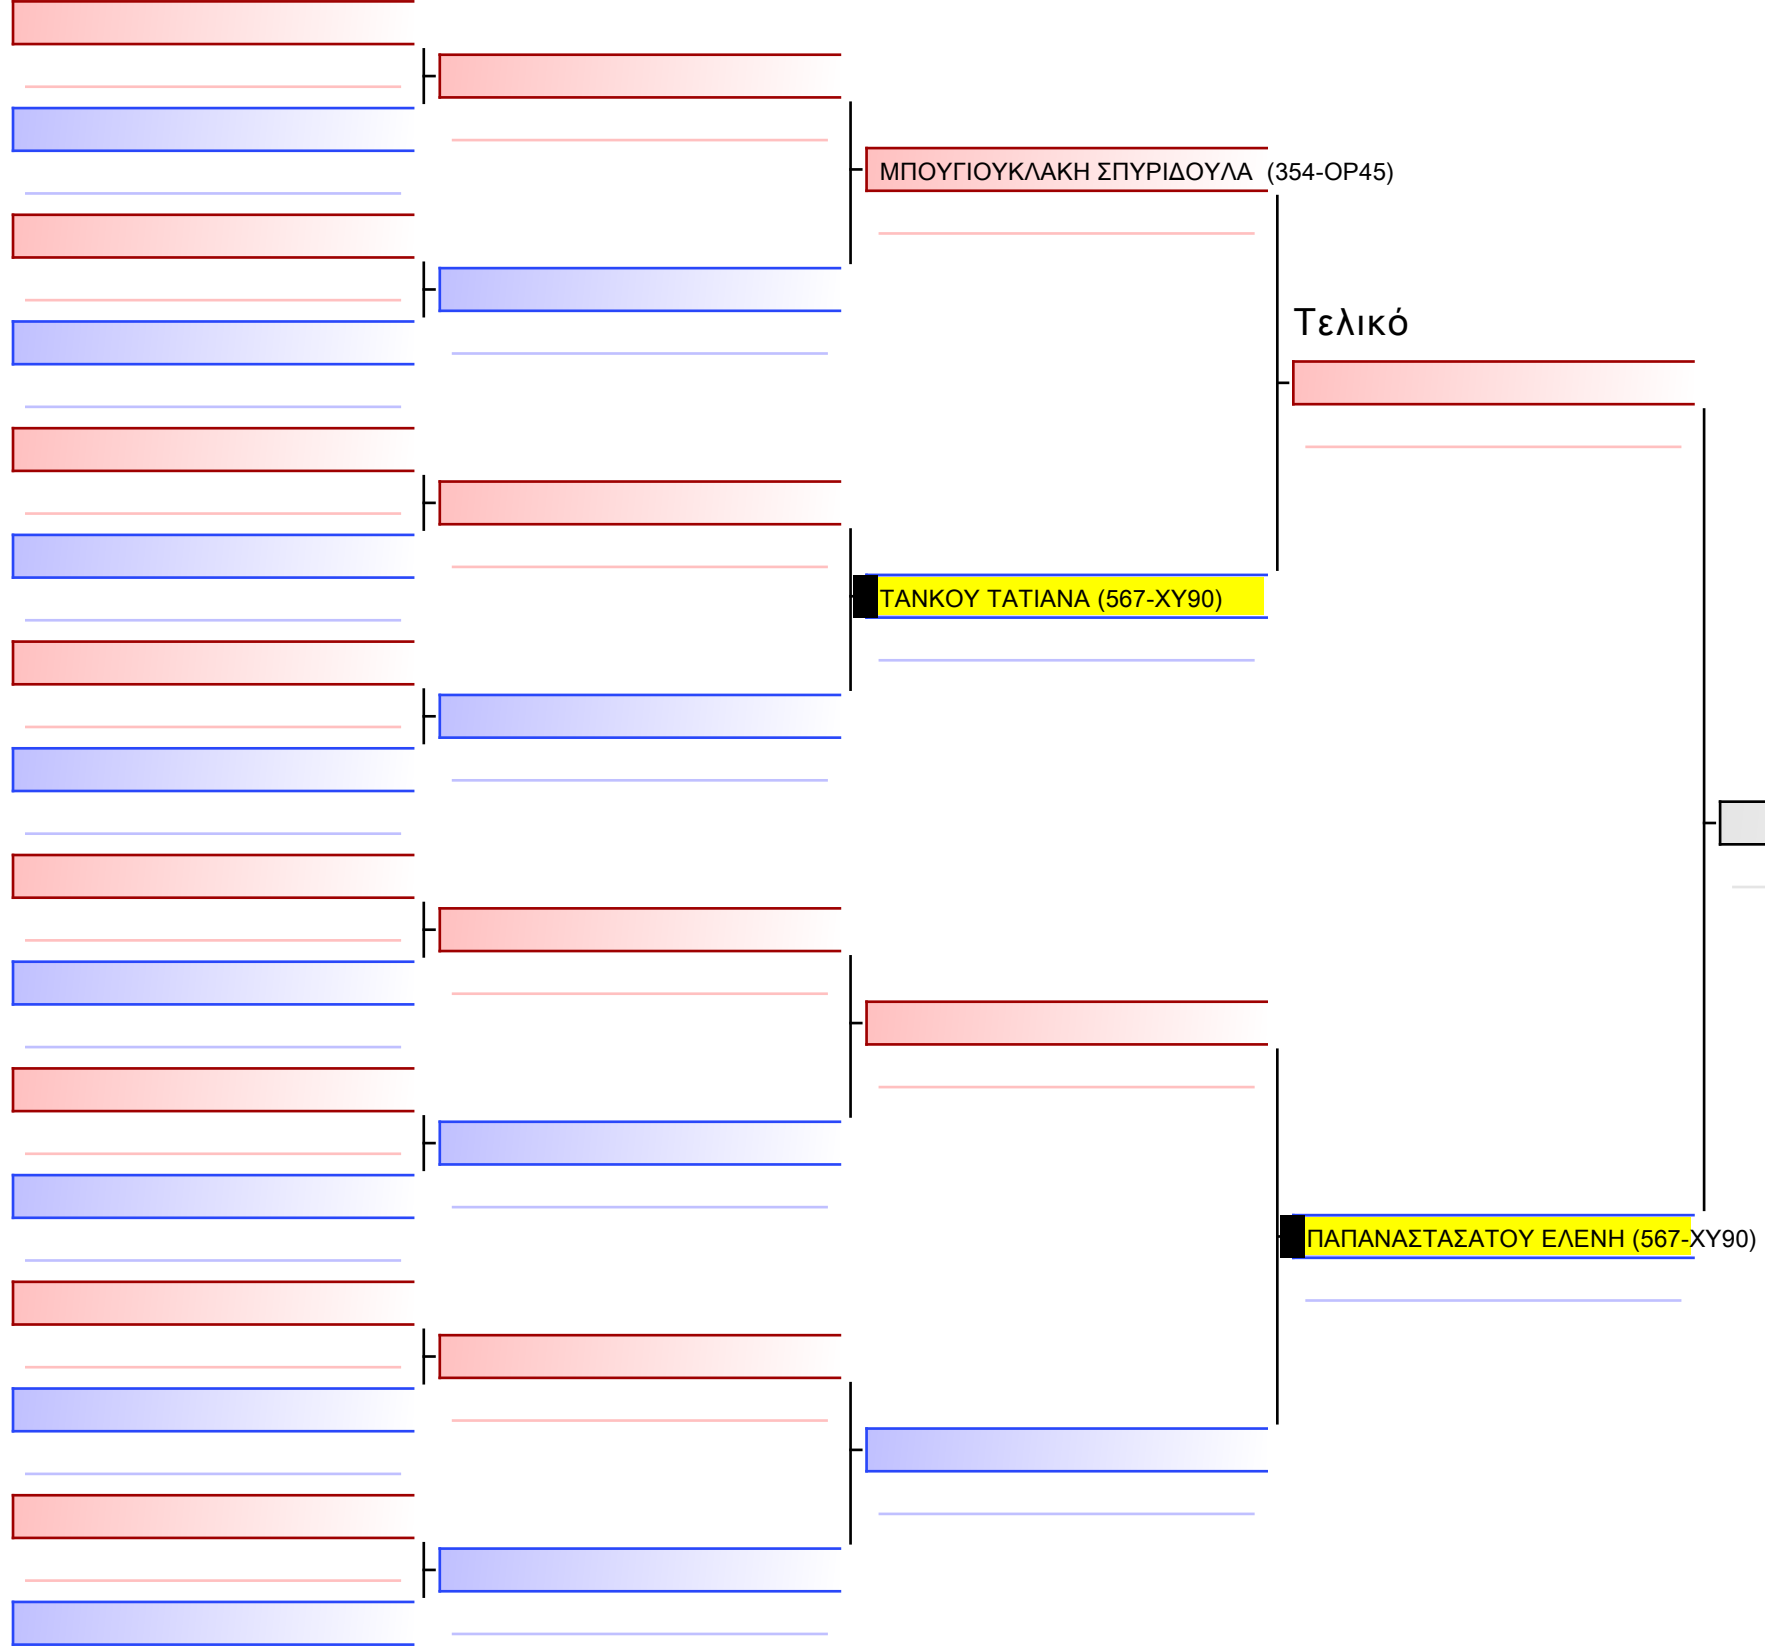

[Πρωτότυπο]

ΜΠΟΥΓΙΟΥΚΛΑΚΗ ΣΠΥΡΙΔΟΥΛΑ (354-ΟΡ45)

ΜΑΡΜΑΚΕΘΙΑΝΑΚΗ ΕΛΕΝΗ-ΔΕΣΠΟΙΝΑ (251-ΞΑ49)

TANKOU TATIANA (567-XY90)

ΛΕΥΚΑΔΙΤΗ ΣΤΕΛΛΑ (135-ΞΜ85)

ΡΕΜΙΔΙΑΝΑΚΗ ΙΣΜΗΝΗ (251-ΞΑ49)

ΚΑΛΑΙΤΖΙΑΝ ΜΑΡΙΑ-ΣΤΑΜΑΤΙΝΑ (354-ΟΡ45)

ΠΑΠΑΝΑΣΤΑΣΑΤΟΥ ΕΛΕΝΗ (567-XY90)

ΠΑΤΕΡΑΚΗ ΕΥΑΓΓΕΛΙΑ (473-ΦΡ53)

ΓΚΑΡΑΓΚΟΥΝΗ ΕΥΑΝΘΙΑ (251-ΞΑ49)

Τελικό

[Πρωτότυπο]

[Πρωτότυπο]

[Πρωτότυπο]
