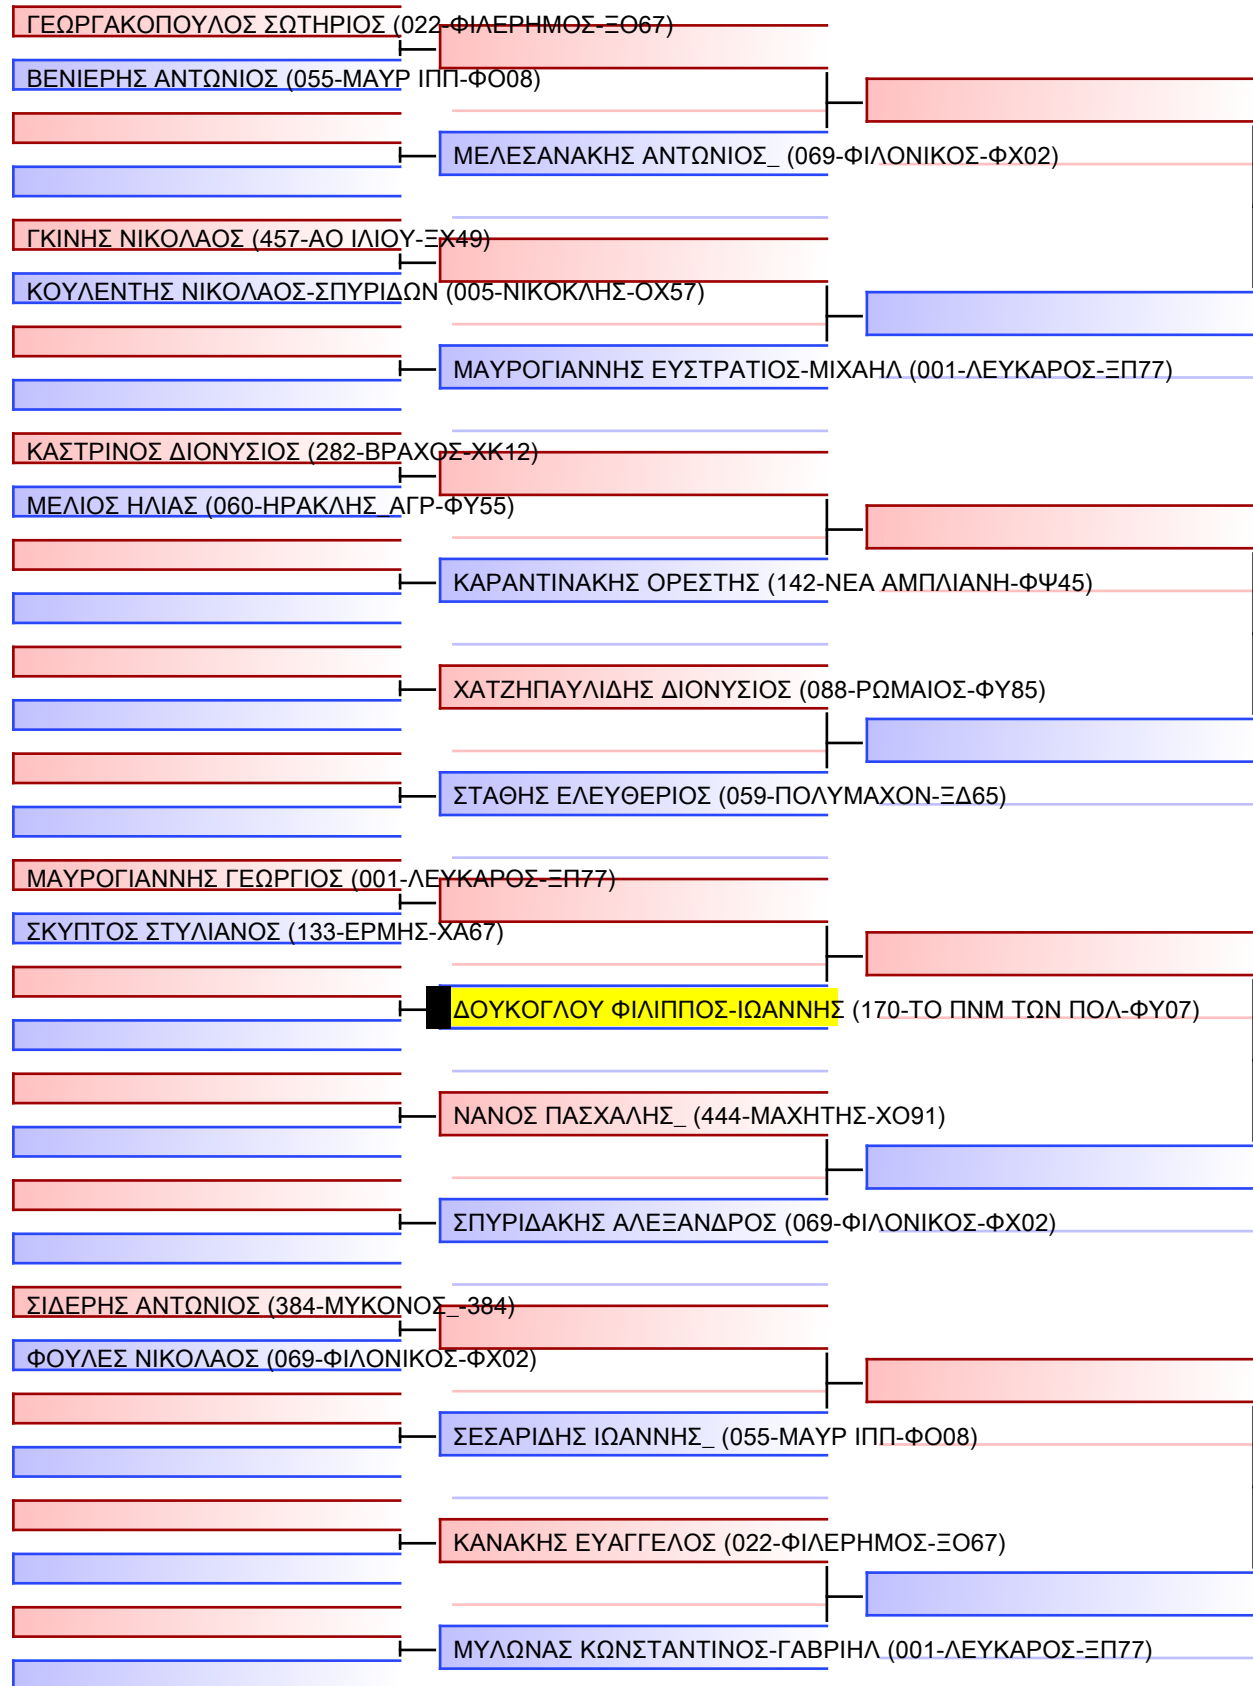

JJ NW ΕΦΗΒΩΝ -18 ΕΤΩΝ -66Kgr

22° ΠΑΝΕΛΛΗΝΙΟ ΠΡΩΤΑΘΛΗΜΑ ΜΕΡΟΣ [Α] ΑΘΗΝΑ, 20-21&22 ΙΑΝ 2023, ΟΑΚΑ-Γ ΚΑΣΙΜΑΤΗΣ , Κηφισίας 37, 15123, Μαρούσι Αττικής, GRE - 170-ΤΟ ΠΝΜ ΤΩΝ ΠΟΛ-ΦΥ07

Tatami 5 13:05 Pool 1/1

Τελικό

[Πρωτότυπο]

Διαιτητές:			

JJ NW ΝΕΑΝΙΔΩΝ -18 ΕΤΩΝ -57Kgr

22° ΠΑΝΕΛΛΗΝΙΟ ΠΡΩΤΑΘΛΗΜΑ ΜΕΡΟΣ [Α] ΑΘΗΝΑ, 20-21&22 ΙΑΝ 2023, ΟΑΚΑ-Γ ΚΑΣΙΜΑΤΗΣ , Κηφισίας 37, 15123, Μαρούσι Αττικής, GRE - 170-ΤΟ ΠΝΜ ΤΩΝ ΠΟΛ-ΦΥ07

Tatami
7 15:55

Pool
1/1

ΧΑΣΙΑΚΟΥ ΒΑΣΙΛΙΚΗ (142-ΝΕΑ ΑΜΠΛΙΑΝΗ-ΦΨ45)

ΜΟΥΓΙΟΥ ΜΑΡΙΑ-ΕΛΕΝΗ (170-ΤΟ ΠΝΜ ΤΩΝ ΠΟΛ-ΦΥ07)

ΘΕΟΧΑΡΟΠΟΥΛΟΥ ΜΑΡΙΑ-ΑΝΝΑ (082-ΑΚΑΔΗΜΟΣ-ΦΞ06)

ΓΑΡΟΦΑΛΑΚΗ ΣΤΥΛΙΑΝΗ (382-ΖΕΥΞΙΠΠΟΣ-ΧΔ07)

ΓΕΩΡΓΟΣΤΑΘΗ ΚΩΝΣΤΑΝΤΙΝΑ (005-ΝΙΚΟΚΛΗΣ-ΟΧ57)

ΣΙΝΚΛΑΙΡ ΑΘΗΝΑ (182-ΕΠΤΑ-ΧΛ87)

ΑΡΓΥΡΟΠΟΥΛΟΥ ΚΩΝΣΤΑΝΤΙΝΑ-ΕΙΡΗΝΗ (026-ΑΠΛΦ ΦΛΞ-ΦΘ43)

ΒΑΡΔΑΚΑΡΗ ΑΙΚΑΤΕΡΙΝΗ (202-ΜΓΣ 360°-ΦΩ44)

ΜΟΥΡΑΤΙΔΟΥ ΒΙΚΤΩΡΙΑ-ΒΑΛΕΝΤΙΝΗ (053-ΚΛΕΙΤΟΜΑΧΟΣ-ΦΖ83)

ΖΑΡΡΑ ΧΡΙΣΤΙΝΑ (307-ΑΡΡΗΚΤΟΝ-ΧΣ06)