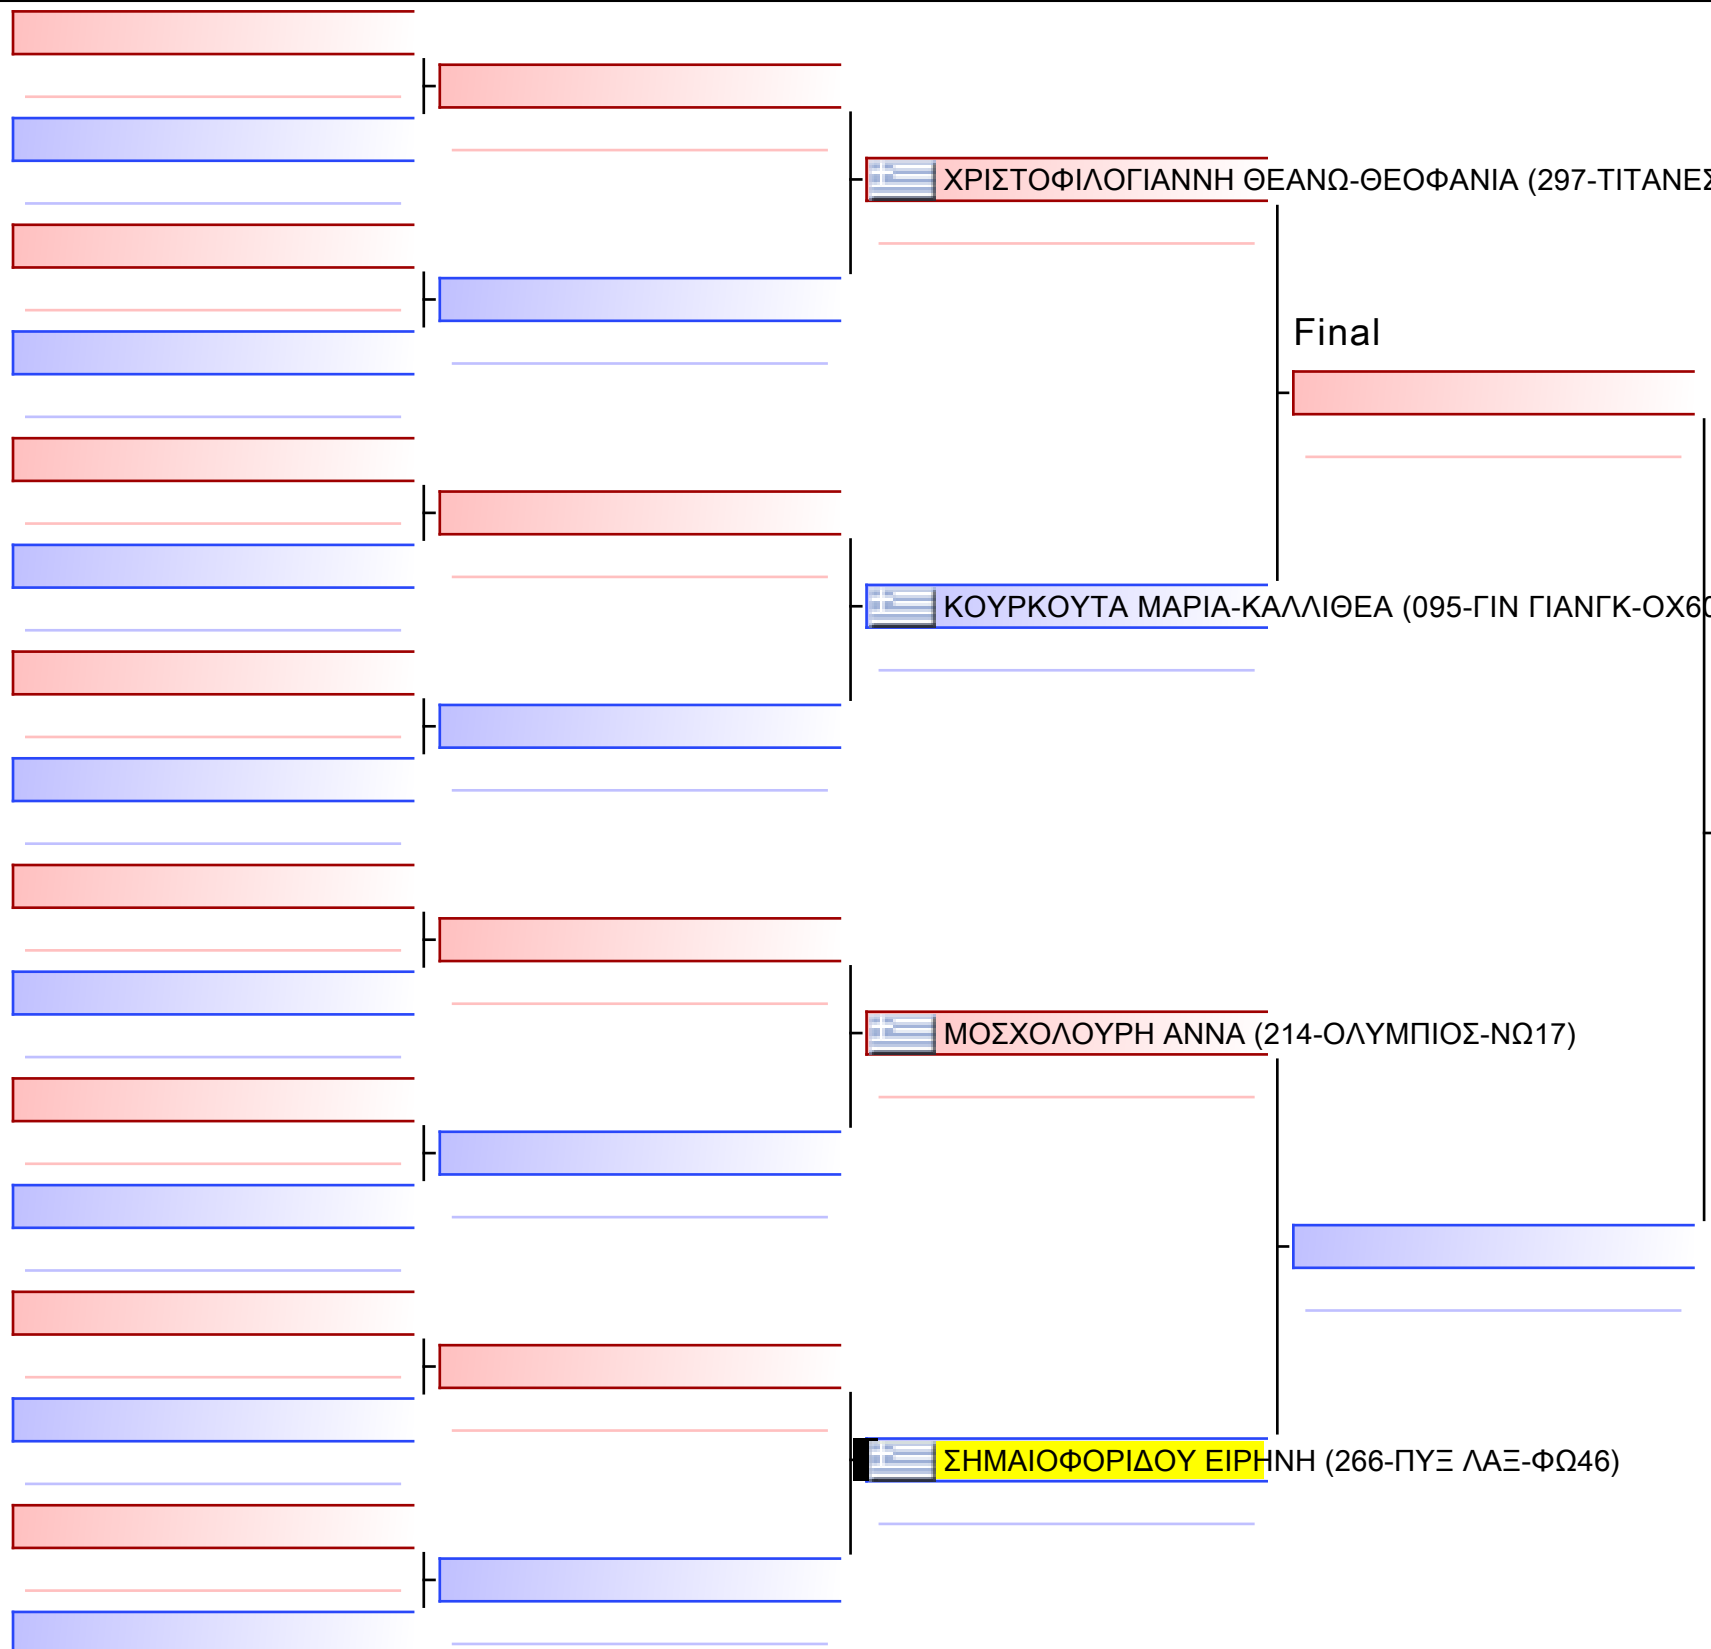

Final

ΑΜΑΞΟΠΟΥΛΟΥ ΝΙΝΑ (162-ΚΛΕΙΤΟΜΑΧΟΣ-ΧΚ75)

ΚΟΜΝΗΝΟΥ ΑΝΑΣΤΑΣΙΑ (266-ΠΥΞ ΛΑΞ-ΦΩ46)

ΧΑΤΖΗΝΑΚΗ ΚΩΝΣΤΑΝΤΙΝΑ (095-ΓΙΝ ΓΙΑΝΓΚ-ΟΧ60)

[Original]

Table with 6 empty rows for additional information or results.

[Original]

[Original]

Final

 ΚΑΡΑΚΑΤΣΑΝΗ ΝΕΦΕΛΗ (266-ΠΥΞ ΛΑΞ-ΦΩ46)

 ΜΑΚΑΡΩΝΗ ΝΕΦΕΛΗ (287-ΕΠ ΑΓΩΓΗ-ΧΖ94)

[Original]

[Original]

[Original]

www.sportdata.org

Final

 ΚΟΝΤΑΞΗΣ ΘΕΜΙΣΤΟΚΛΗΣ (287-ΕΠ ΑΓΩΓΗ-ΧΖ94)

[Original]

 ΚΑΡΑΚΑΤΣΑΝΗΣ ΣΤΑΥΡΟΣ (266-ΠΥΞ ΛΑΞ-ΦΩ46)

 ΚΟΝΤΙΔΗΣ ΚΩΝΣΤΑΝΤΙΝΟΣ (287-ΕΠ ΑΓΩΓΗ-ΧΖ94)

Final

ΒΑΝ_ΛΟΝ ΒΑΣΙΛΕΙΟΣ_ΓΚΑΜΠΡΙΕΛ (266-ΠΥΞ ΛΑΞ-ΦΩ46)

ΠΑΥΛΙΔΗΣ ΑΓΓΕΛΟΣ_ΕΛΕΥΘΕΡΙΟΣ (266-ΠΥΞ ΛΑΞ-ΦΩ46)

[Original]

[Original]

Final

 ΜΠΙΣΤΑΣ ΑΓΓΕΛΟΣ (297-ΤΙΤΑΝΕΣ ΦΘ-ΧΕ34)

[Original]

 ΣΑΡΑΦΙΔΗΣ ΚΩΝΣΤΑΝΤΙΝΟΣ (266-ΠΥΞ ΛΑΞ-ΦΩ46)