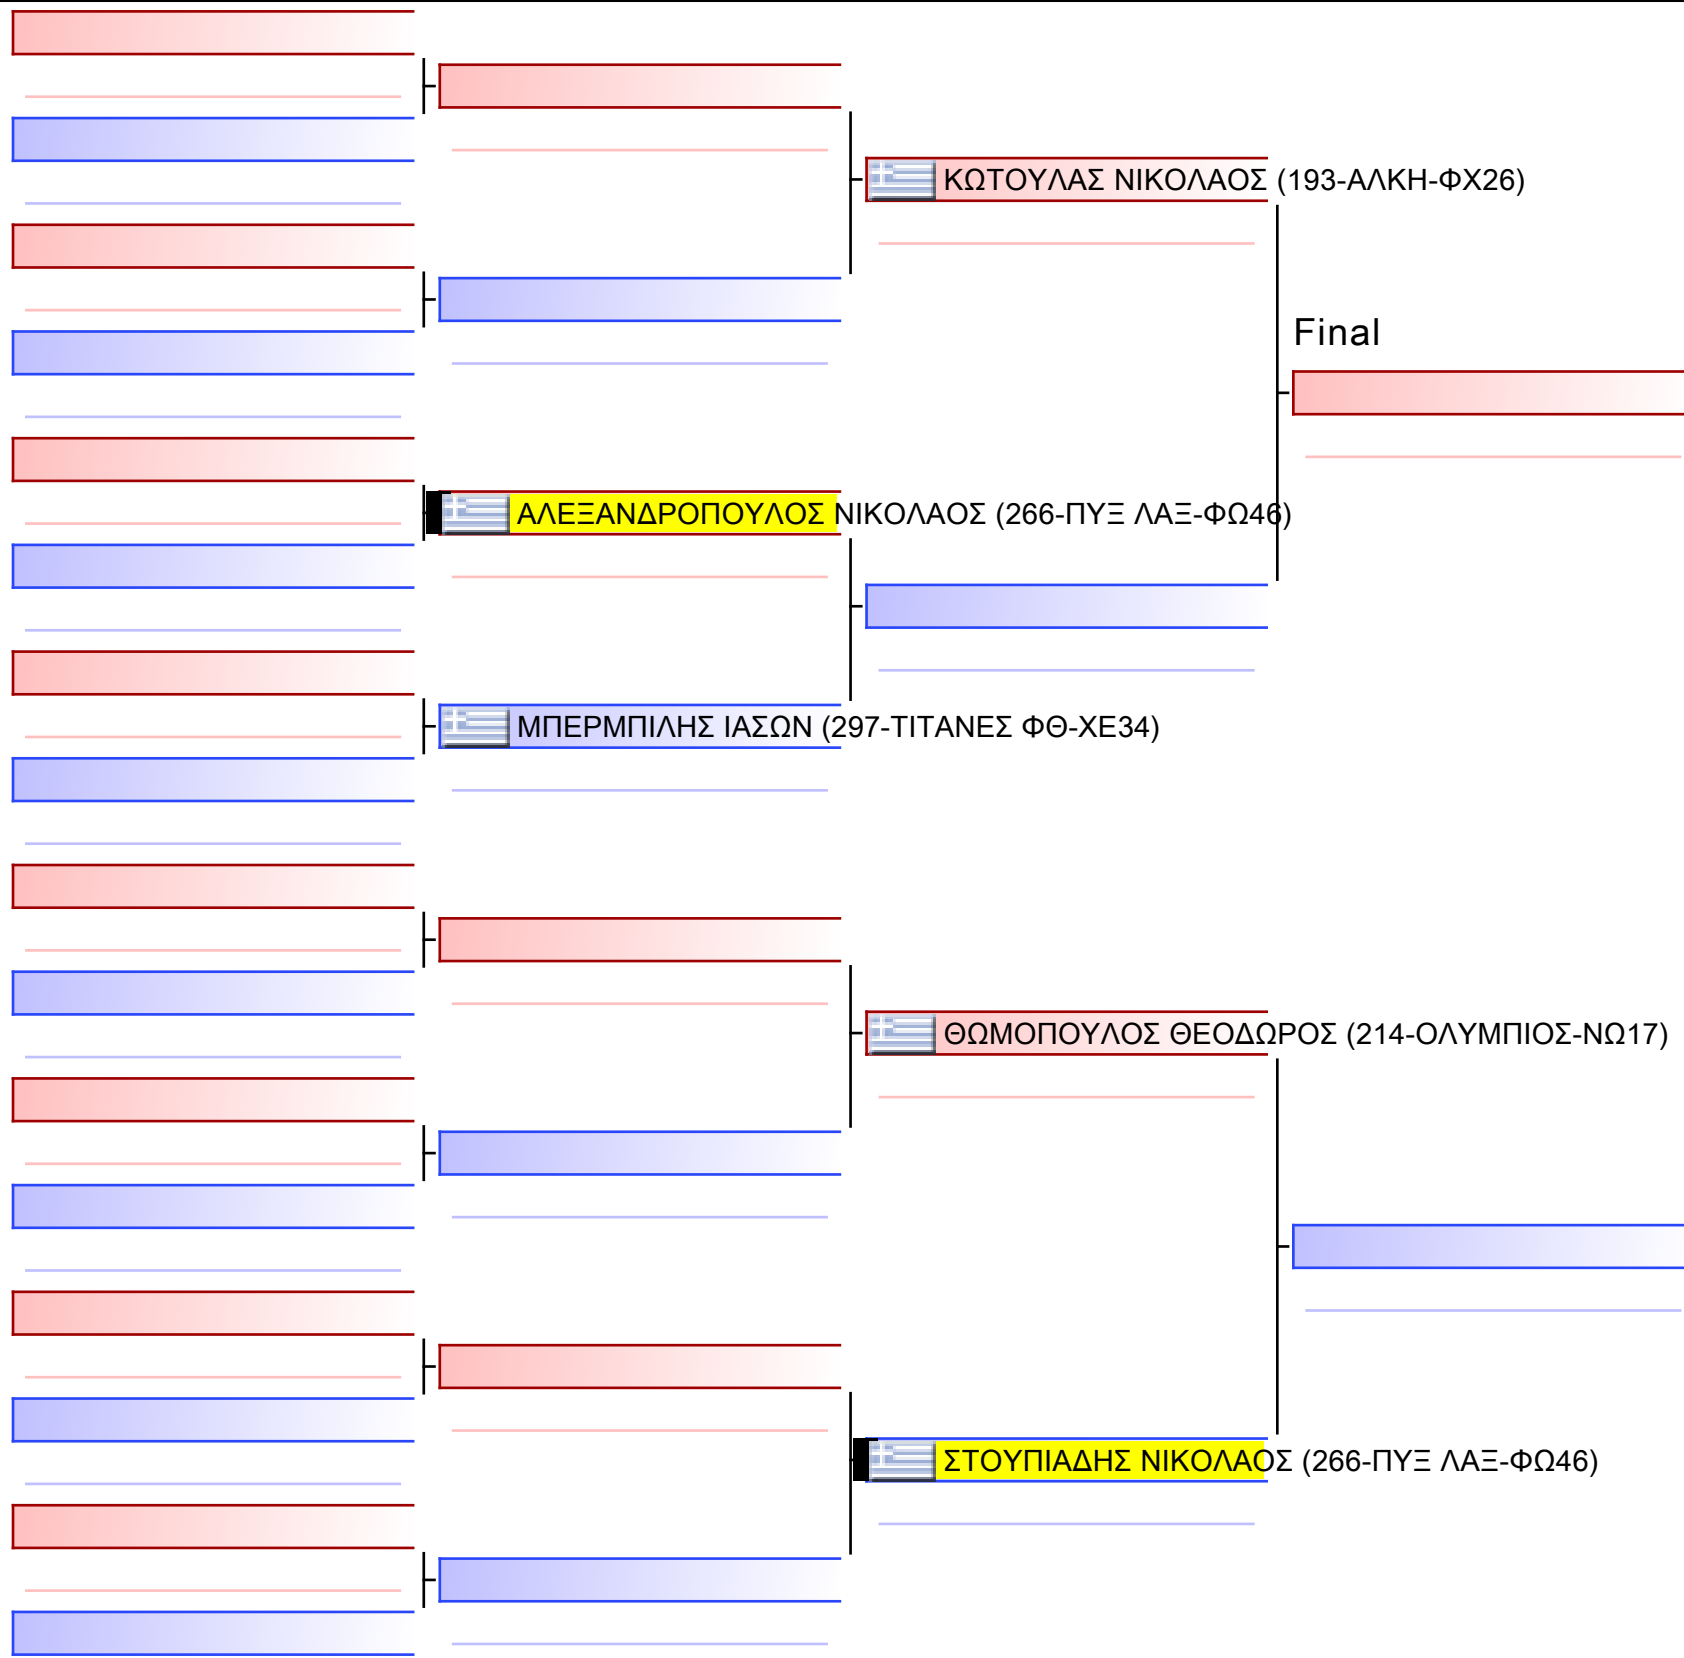

Final

ΑΜΑΞΟΠΟΥΛΟΥ ΝΙΝΑ (162-ΚΛΕΙΤΟΜΑΧΟΣ-ΧΚ75)

ΚΟΜΝΗΝΟΥ ΑΝΑΣΤΑΣΙΑ (266-ΠΥΞ ΛΑΞ-ΦΩ46)

ΧΑΤΖΗΝΑΚΗ ΚΩΝΣΤΑΝΤΙΝΑ (095-ΓΙΝ ΓΙΑΝΓΚ-ΟΧ60)

[Original]

Table with 6 empty rows for additional information or results.

[Original]

[Original]

Final

 ΚΑΡΑΚΑΤΣΑΝΗ ΝΕΦΕΛΗ (266-ΠΥΞ ΛΑΞ-ΦΩ46)

 ΜΑΚΑΡΩΝΗ ΝΕΦΕΛΗ (287-ΕΠ ΑΓΩΓΗ-ΧΖ94)

[Original]

[Original]

[Original]

www.sportdata.org

Final

 ΚΟΝΤΑΞΗΣ ΘΕΜΙΣΤΟΚΛΗΣ (287-ΕΠ ΑΓΩΓΗ-ΧΖ94)

[Original]

 ΚΑΡΑΚΑΤΣΑΝΗΣ ΣΤΑΥΡΟΣ (266-ΠΥΞ ΛΑΞ-ΦΩ46)

 ΚΟΝΤΙΔΗΣ ΚΩΝΣΤΑΝΤΙΝΟΣ (287-ΕΠ ΑΓΩΓΗ-ΧΖ94)

Final

ΒΑΝ_ΛΟΝ ΒΑΣΙΛΕΙΟΣ_ΓΚΑΜΠΡΙΕΛ (266-ΠΥΞ ΛΑΞ-ΦΩ46)

ΠΑΥΛΙΔΗΣ ΑΓΓΕΛΟΣ_ΕΛΕΥΘΕΡΙΟΣ (266-ΠΥΞ ΛΑΞ-ΦΩ46)

[Original]

[Original]

Final

 ΜΠΙΣΤΑΣ ΑΓΓΕΛΟΣ (297-ΤΙΤΑΝΕΣ ΦΘ-ΧΕ34)

[Original]

 ΣΑΡΑΦΙΔΗΣ ΚΩΝΣΤΑΝΤΙΝΟΣ (266-ΠΥΞ ΛΑΞ-ΦΩ46)