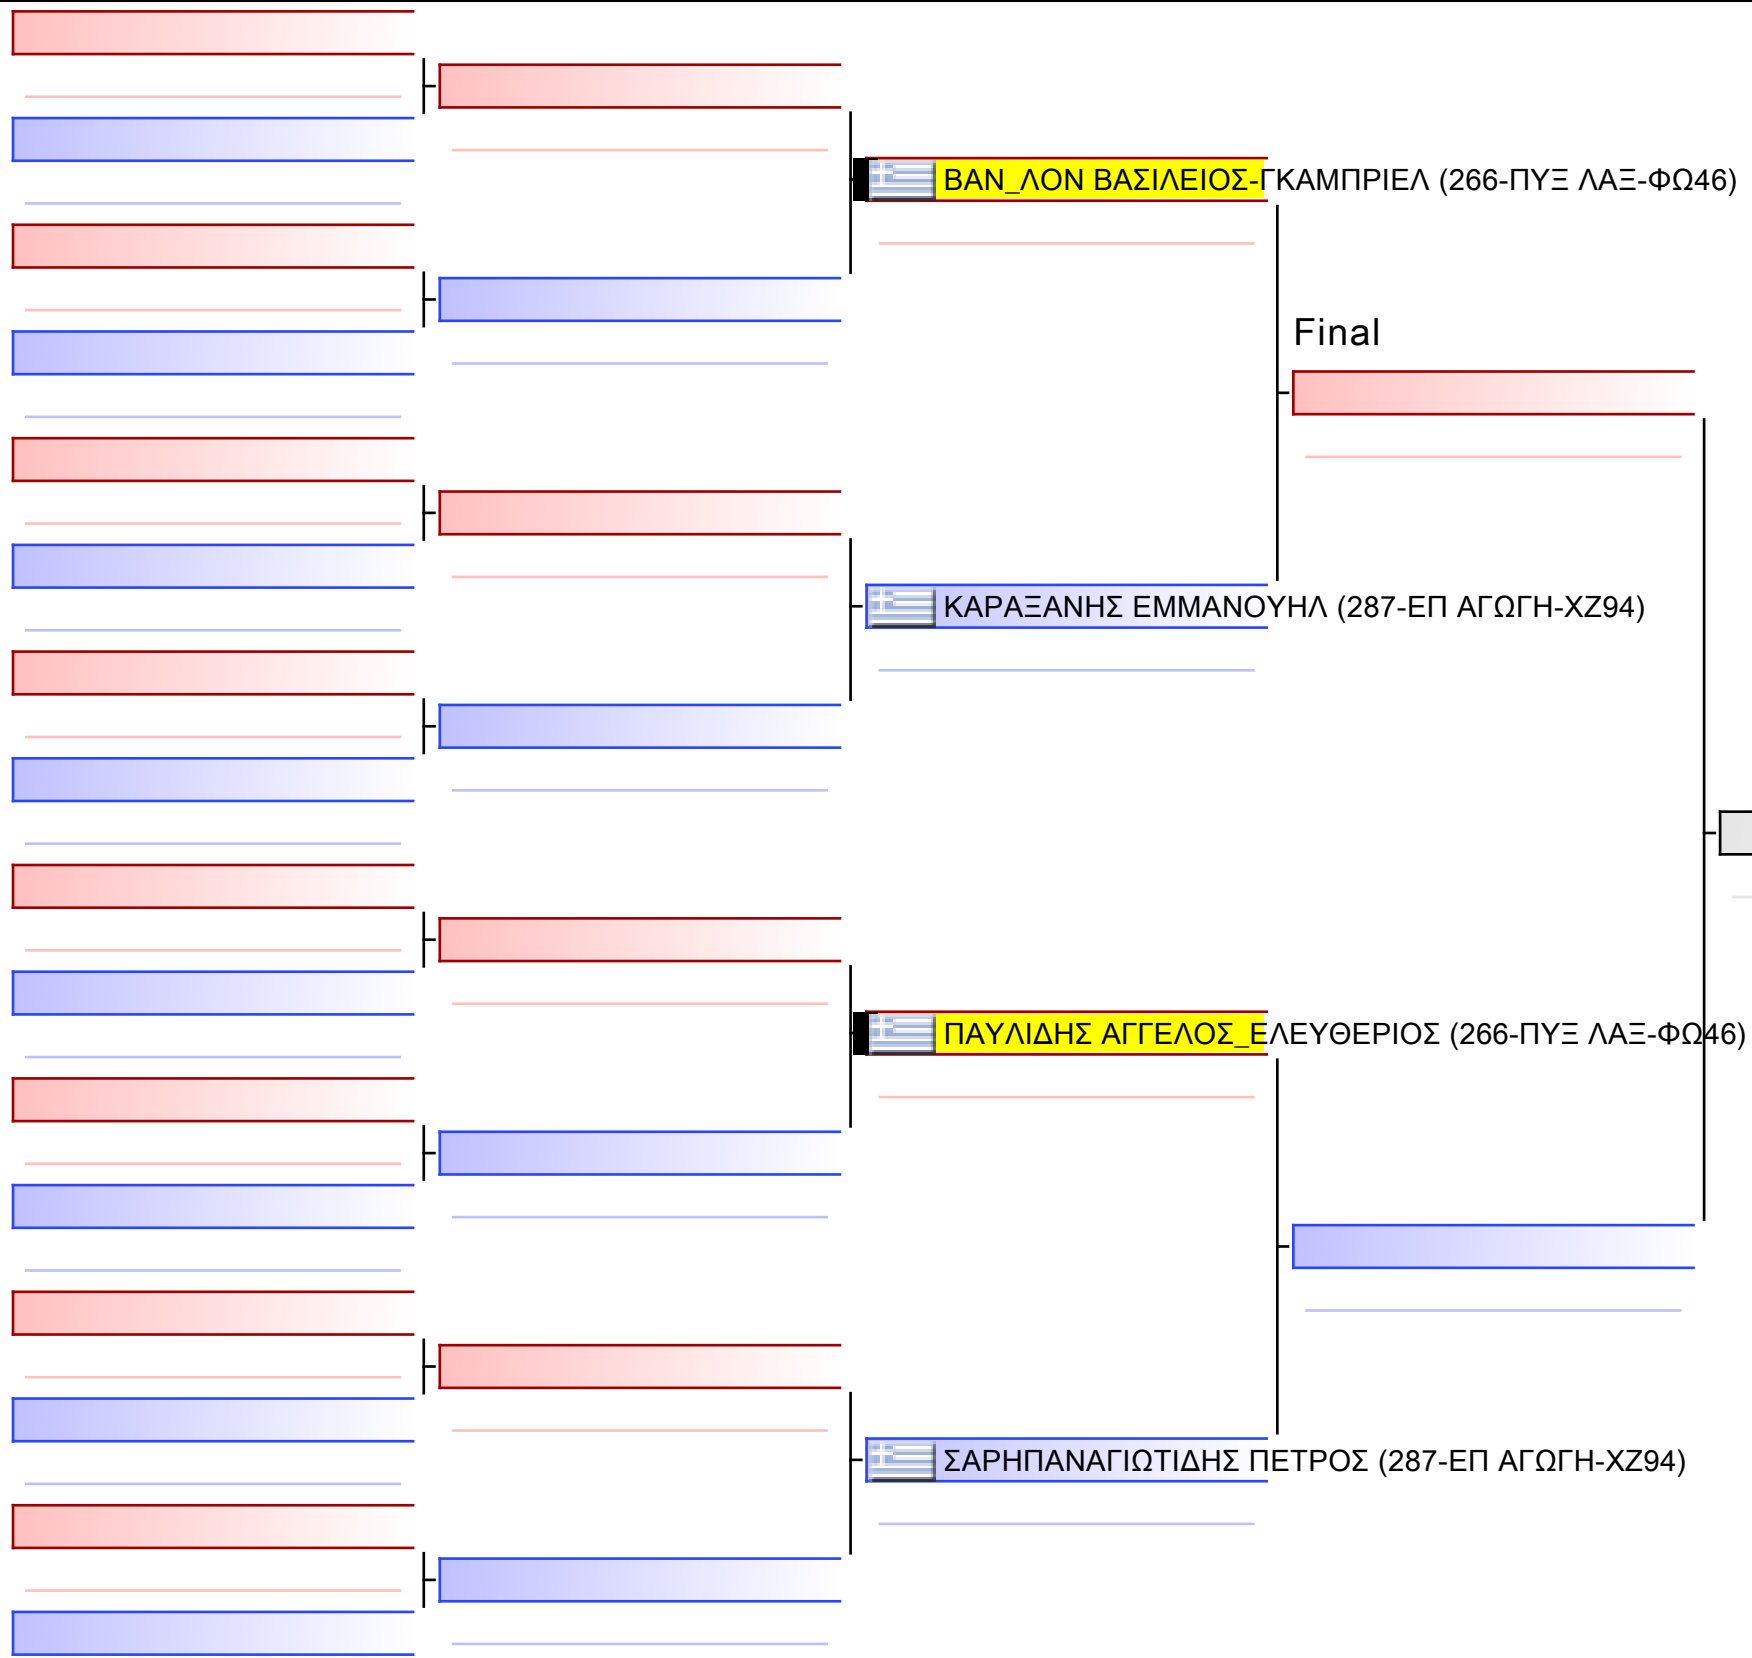

Final

 ΚΟΝΤΑΞΗΣ ΘΕΜΙΣΤΟΚΛΗΣ (287-ΕΠ ΑΓΩΓΗ-ΧΖ94)

[Original]

 ΚΑΡΑΚΑΤΣΑΝΗΣ ΣΤΑΥΡΟΣ (266-ΠΥΞ ΛΑΞ-ΦΩ46)

 ΚΟΝΤΙΔΗΣ ΚΩΝΣΤΑΝΤΙΝΟΣ (287-ΕΠ ΑΓΩΓΗ-ΧΖ94)

Final

ΒΑΝ_ΛΟΝ ΒΑΣΙΛΕΙΟΣ_ΓΚΑΜΠΡΙΕΛ (266-ΠΥΞ ΛΑΞ-ΦΩ46)

ΠΑΥΛΙΔΗΣ ΑΓΓΕΛΟΣ_ΕΛΕΥΘΕΡΙΟΣ (266-ΠΥΞ ΛΑΞ-ΦΩ46)

[Original]

[Original]

Final

 ΜΠΙΣΤΑΣ ΑΓΓΕΛΟΣ (297-ΤΙΤΑΝΕΣ ΦΘ-ΧΕ34)

[Original]

 ΣΑΡΑΦΙΔΗΣ ΚΩΝΣΤΑΝΤΙΝΟΣ (266-ΠΥΞ ΛΑΞ-ΦΩ46)