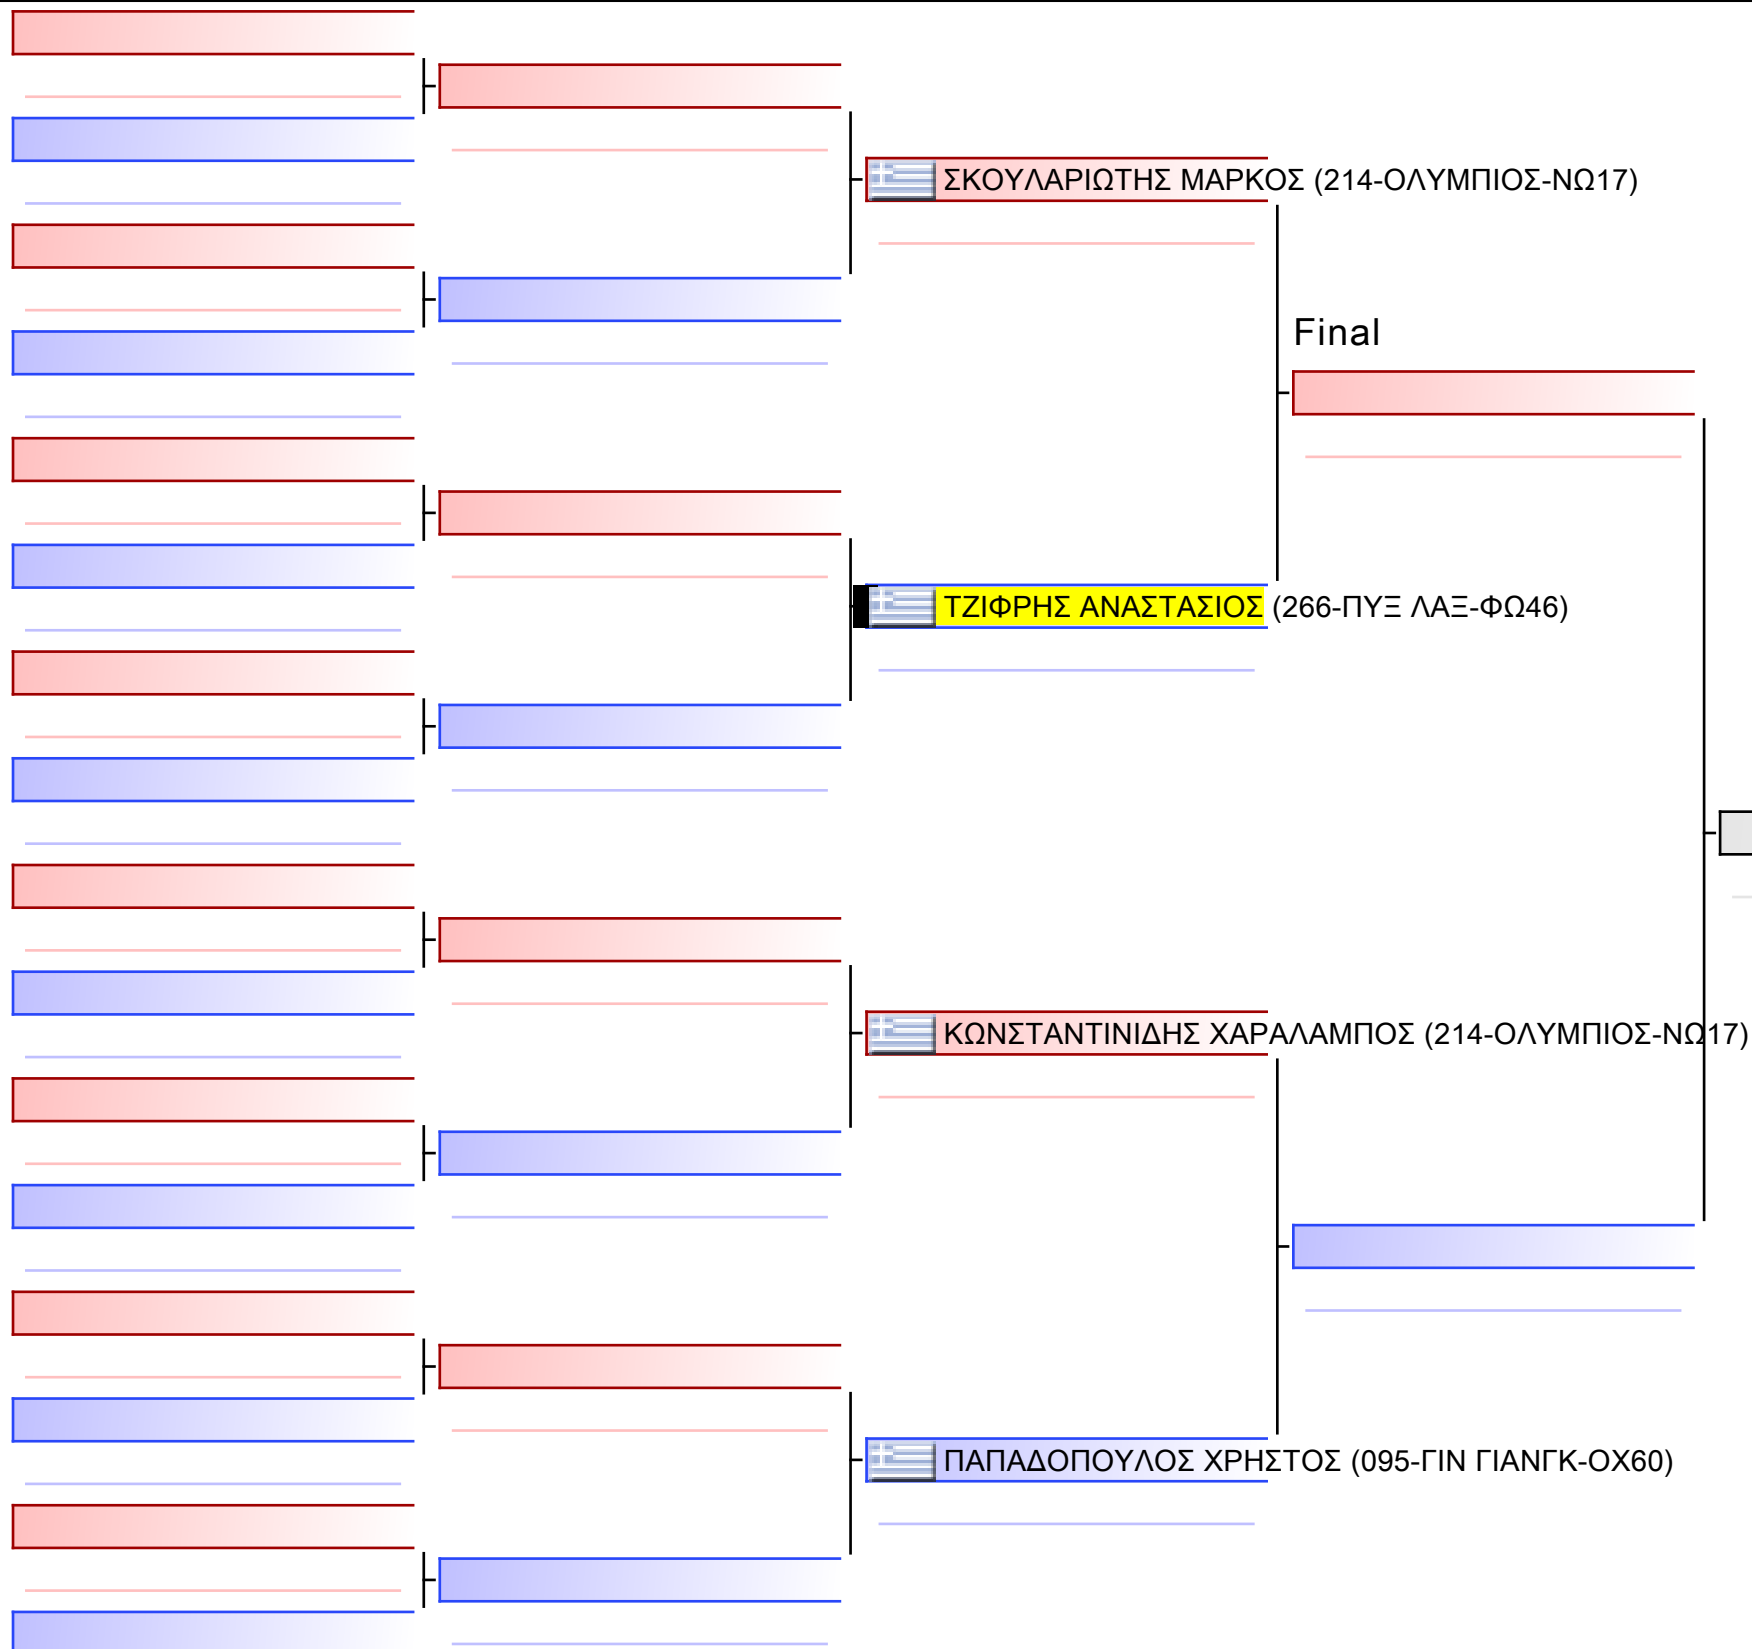

[Original]

Final

 ΚΑΡΑΚΑΤΣΑΝΗ ΝΕΦΕΛΗ (266-ΠΥΞ ΛΑΞ-ΦΩ46)

 ΜΑΚΑΡΩΝΗ ΝΕΦΕΛΗ (287-ΕΠ ΑΓΩΓΗ-ΧΖ94)

[Original]

[Original]

[Original]

www.sportdata.org

Final

 ΚΟΝΤΑΞΗΣ ΘΕΜΙΣΤΟΚΛΗΣ (287-ΕΠ ΑΓΩΓΗ-ΧΖ94)

[Original]

 ΚΑΡΑΚΑΤΣΑΝΗΣ ΣΤΑΥΡΟΣ (266-ΠΥΞ ΛΑΞ-ΦΩ46)

 ΚΟΝΤΙΔΗΣ ΚΩΝΣΤΑΝΤΙΝΟΣ (287-ΕΠ ΑΓΩΓΗ-ΧΖ94)

Final

ΒΑΝ_ΛΟΝ ΒΑΣΙΛΕΙΟΣ_ΓΚΑΜΠΡΙΕΛ (266-ΠΥΞ ΛΑΞ-ΦΩ46)

ΠΑΥΛΙΔΗΣ ΑΓΓΕΛΟΣ_ΕΛΕΥΘΕΡΙΟΣ (266-ΠΥΞ ΛΑΞ-ΦΩ46)

[Original]

[Original]

Final

 ΜΠΙΣΤΑΣ ΑΓΓΕΛΟΣ (297-ΤΙΤΑΝΕΣ ΦΘ-ΧΕ34)

[Original]

 ΣΑΡΑΦΙΔΗΣ ΚΩΝΣΤΑΝΤΙΝΟΣ (266-ΠΥΞ ΛΑΞ-ΦΩ46)