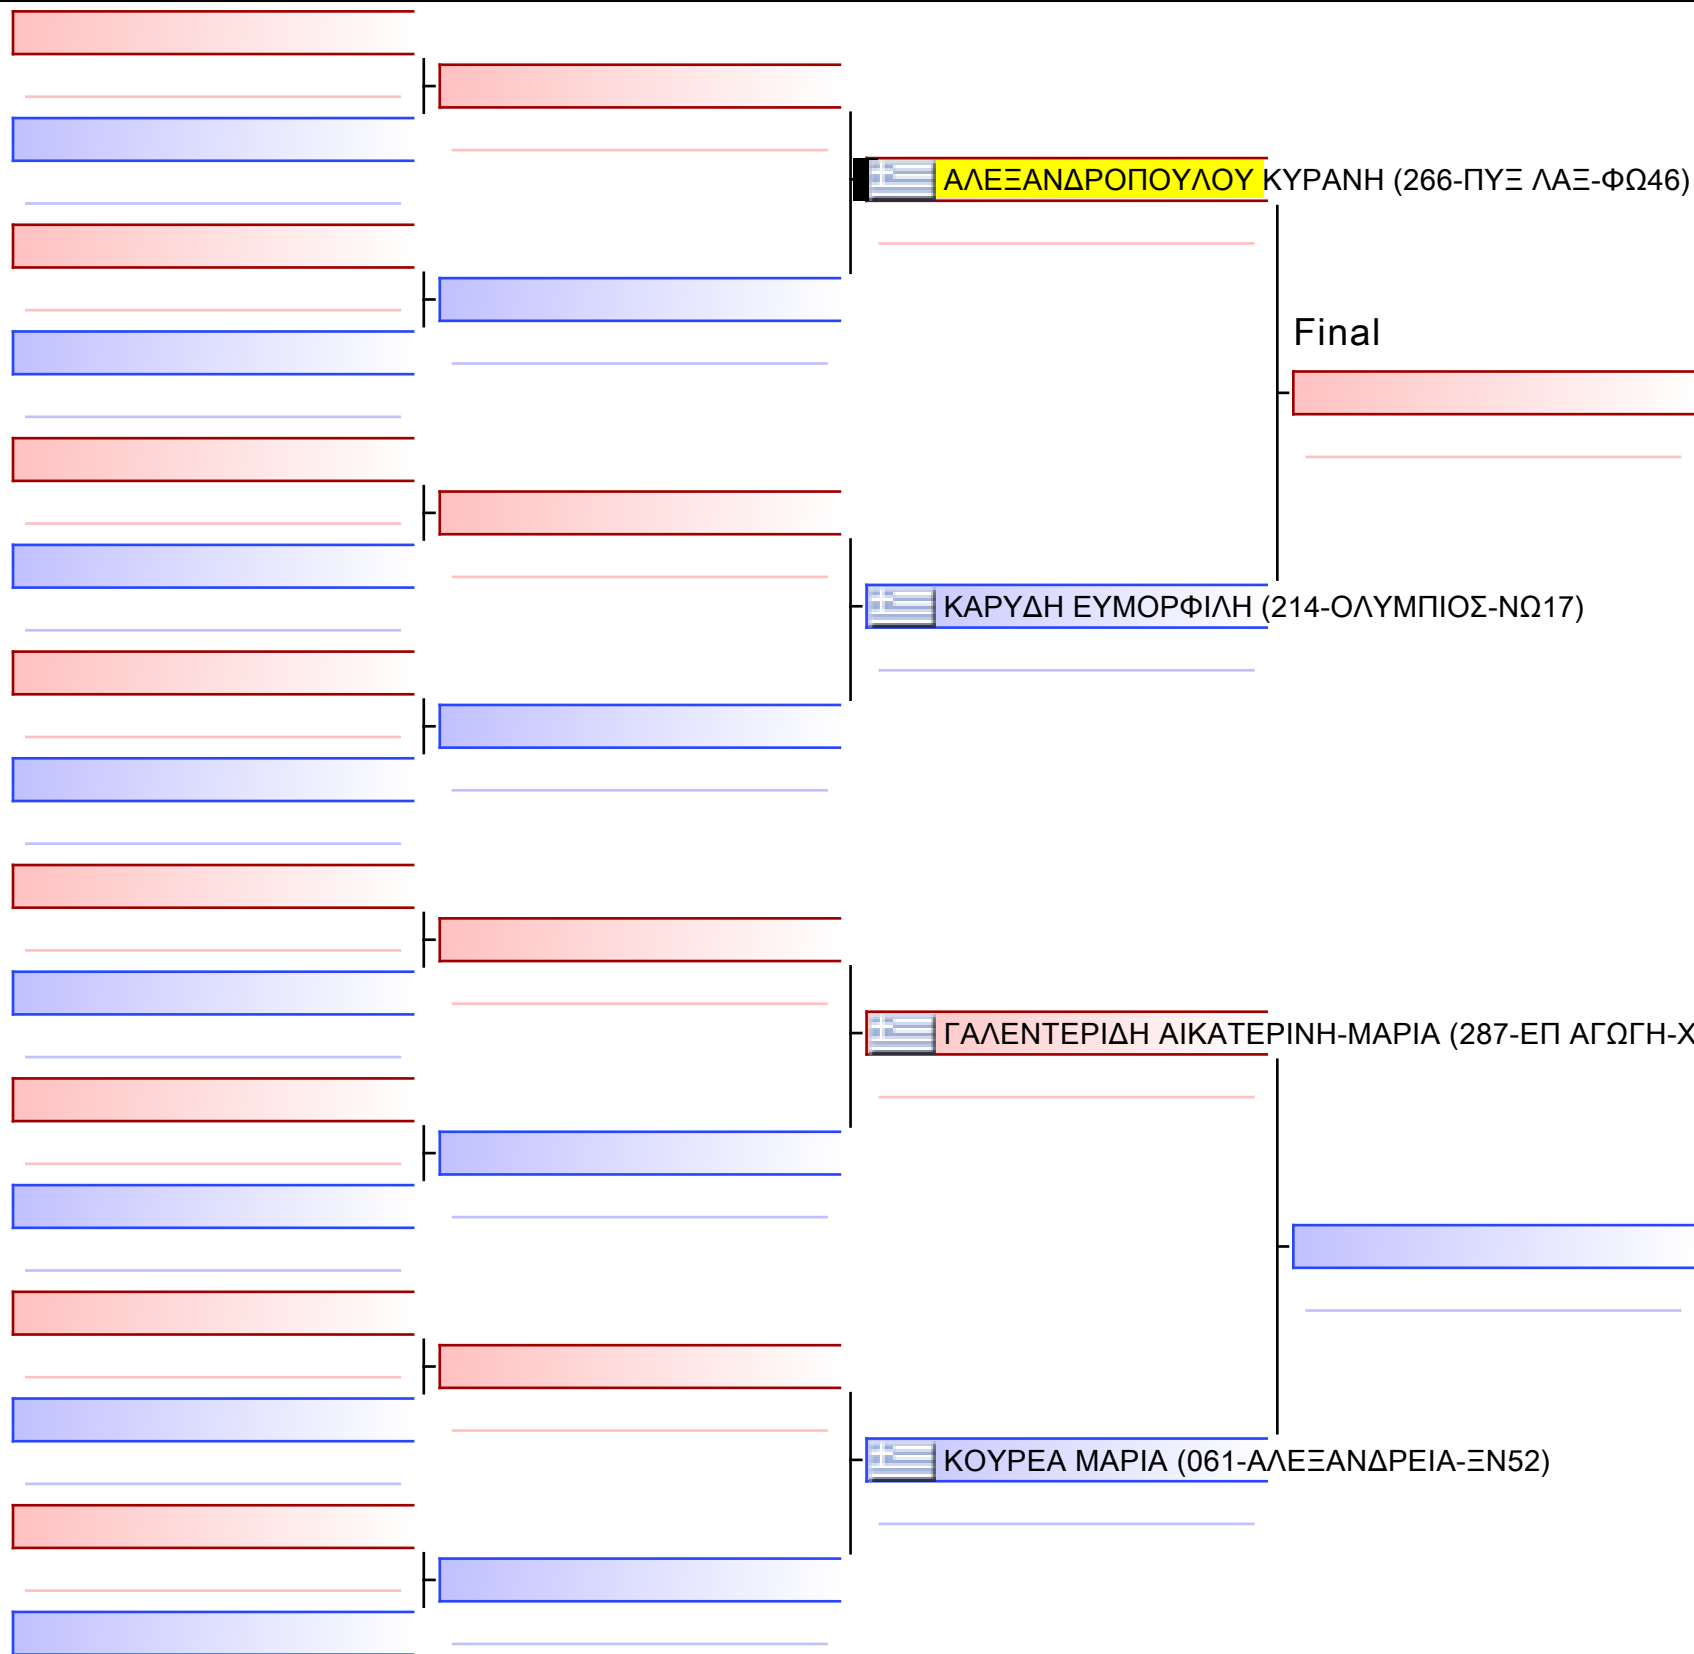

Final

ΑΜΑΞΟΠΟΥΛΟΥ ΝΙΝΑ (162-ΚΛΕΙΤΟΜΑΧΟΣ-ΧΚ75)

ΚΟΜΝΗΝΟΥ ΑΝΑΣΤΑΣΙΑ (266-ΠΥΞ ΛΑΞ-ΦΩ46)

ΧΑΤΖΗΝΑΚΗ ΚΩΝΣΤΑΝΤΙΝΑ (095-ΓΙΝ ΓΙΑΝΓΚ-ΟΧ60)

[Original]

Table with 6 empty rows for additional information or results.

[Original]

[Original]

Final

 ΚΑΡΑΚΑΤΣΑΝΗ ΝΕΦΕΛΗ (266-ΠΥΞ ΛΑΞ-ΦΩ46)

 ΜΑΚΑΡΩΝΗ ΝΕΦΕΛΗ (287-ΕΠ ΑΓΩΓΗ-ΧΖ94)

[Original]

[Original]

[Original]

www.sportdata.org

Final

 ΚΟΝΤΑΞΗΣ ΘΕΜΙΣΤΟΚΛΗΣ (287-ΕΠ ΑΓΩΓΗ-ΧΖ94)

[Original]

 ΚΑΡΑΚΑΤΣΑΝΗΣ ΣΤΑΥΡΟΣ (266-ΠΥΞ ΛΑΞ-ΦΩ46)

 ΚΟΝΤΙΔΗΣ ΚΩΝΣΤΑΝΤΙΝΟΣ (287-ΕΠ ΑΓΩΓΗ-ΧΖ94)

Final

ΒΑΝ_ΛΟΝ ΒΑΣΙΛΕΙΟΣ_ΓΚΑΜΠΡΙΕΛ (266-ΠΥΞ ΛΑΞ-ΦΩ46)

ΠΑΥΛΙΔΗΣ ΑΓΓΕΛΟΣ_ΕΛΕΥΘΕΡΙΟΣ (266-ΠΥΞ ΛΑΞ-ΦΩ46)

[Original]

[Original]

Final

 ΜΠΙΣΤΑΣ ΑΓΓΕΛΟΣ (297-ΤΙΤΑΝΕΣ ΦΘ-ΧΕ34)

[Original]

 ΣΑΡΑΦΙΔΗΣ ΚΩΝΣΤΑΝΤΙΝΟΣ (266-ΠΥΞ ΛΑΞ-ΦΩ46)