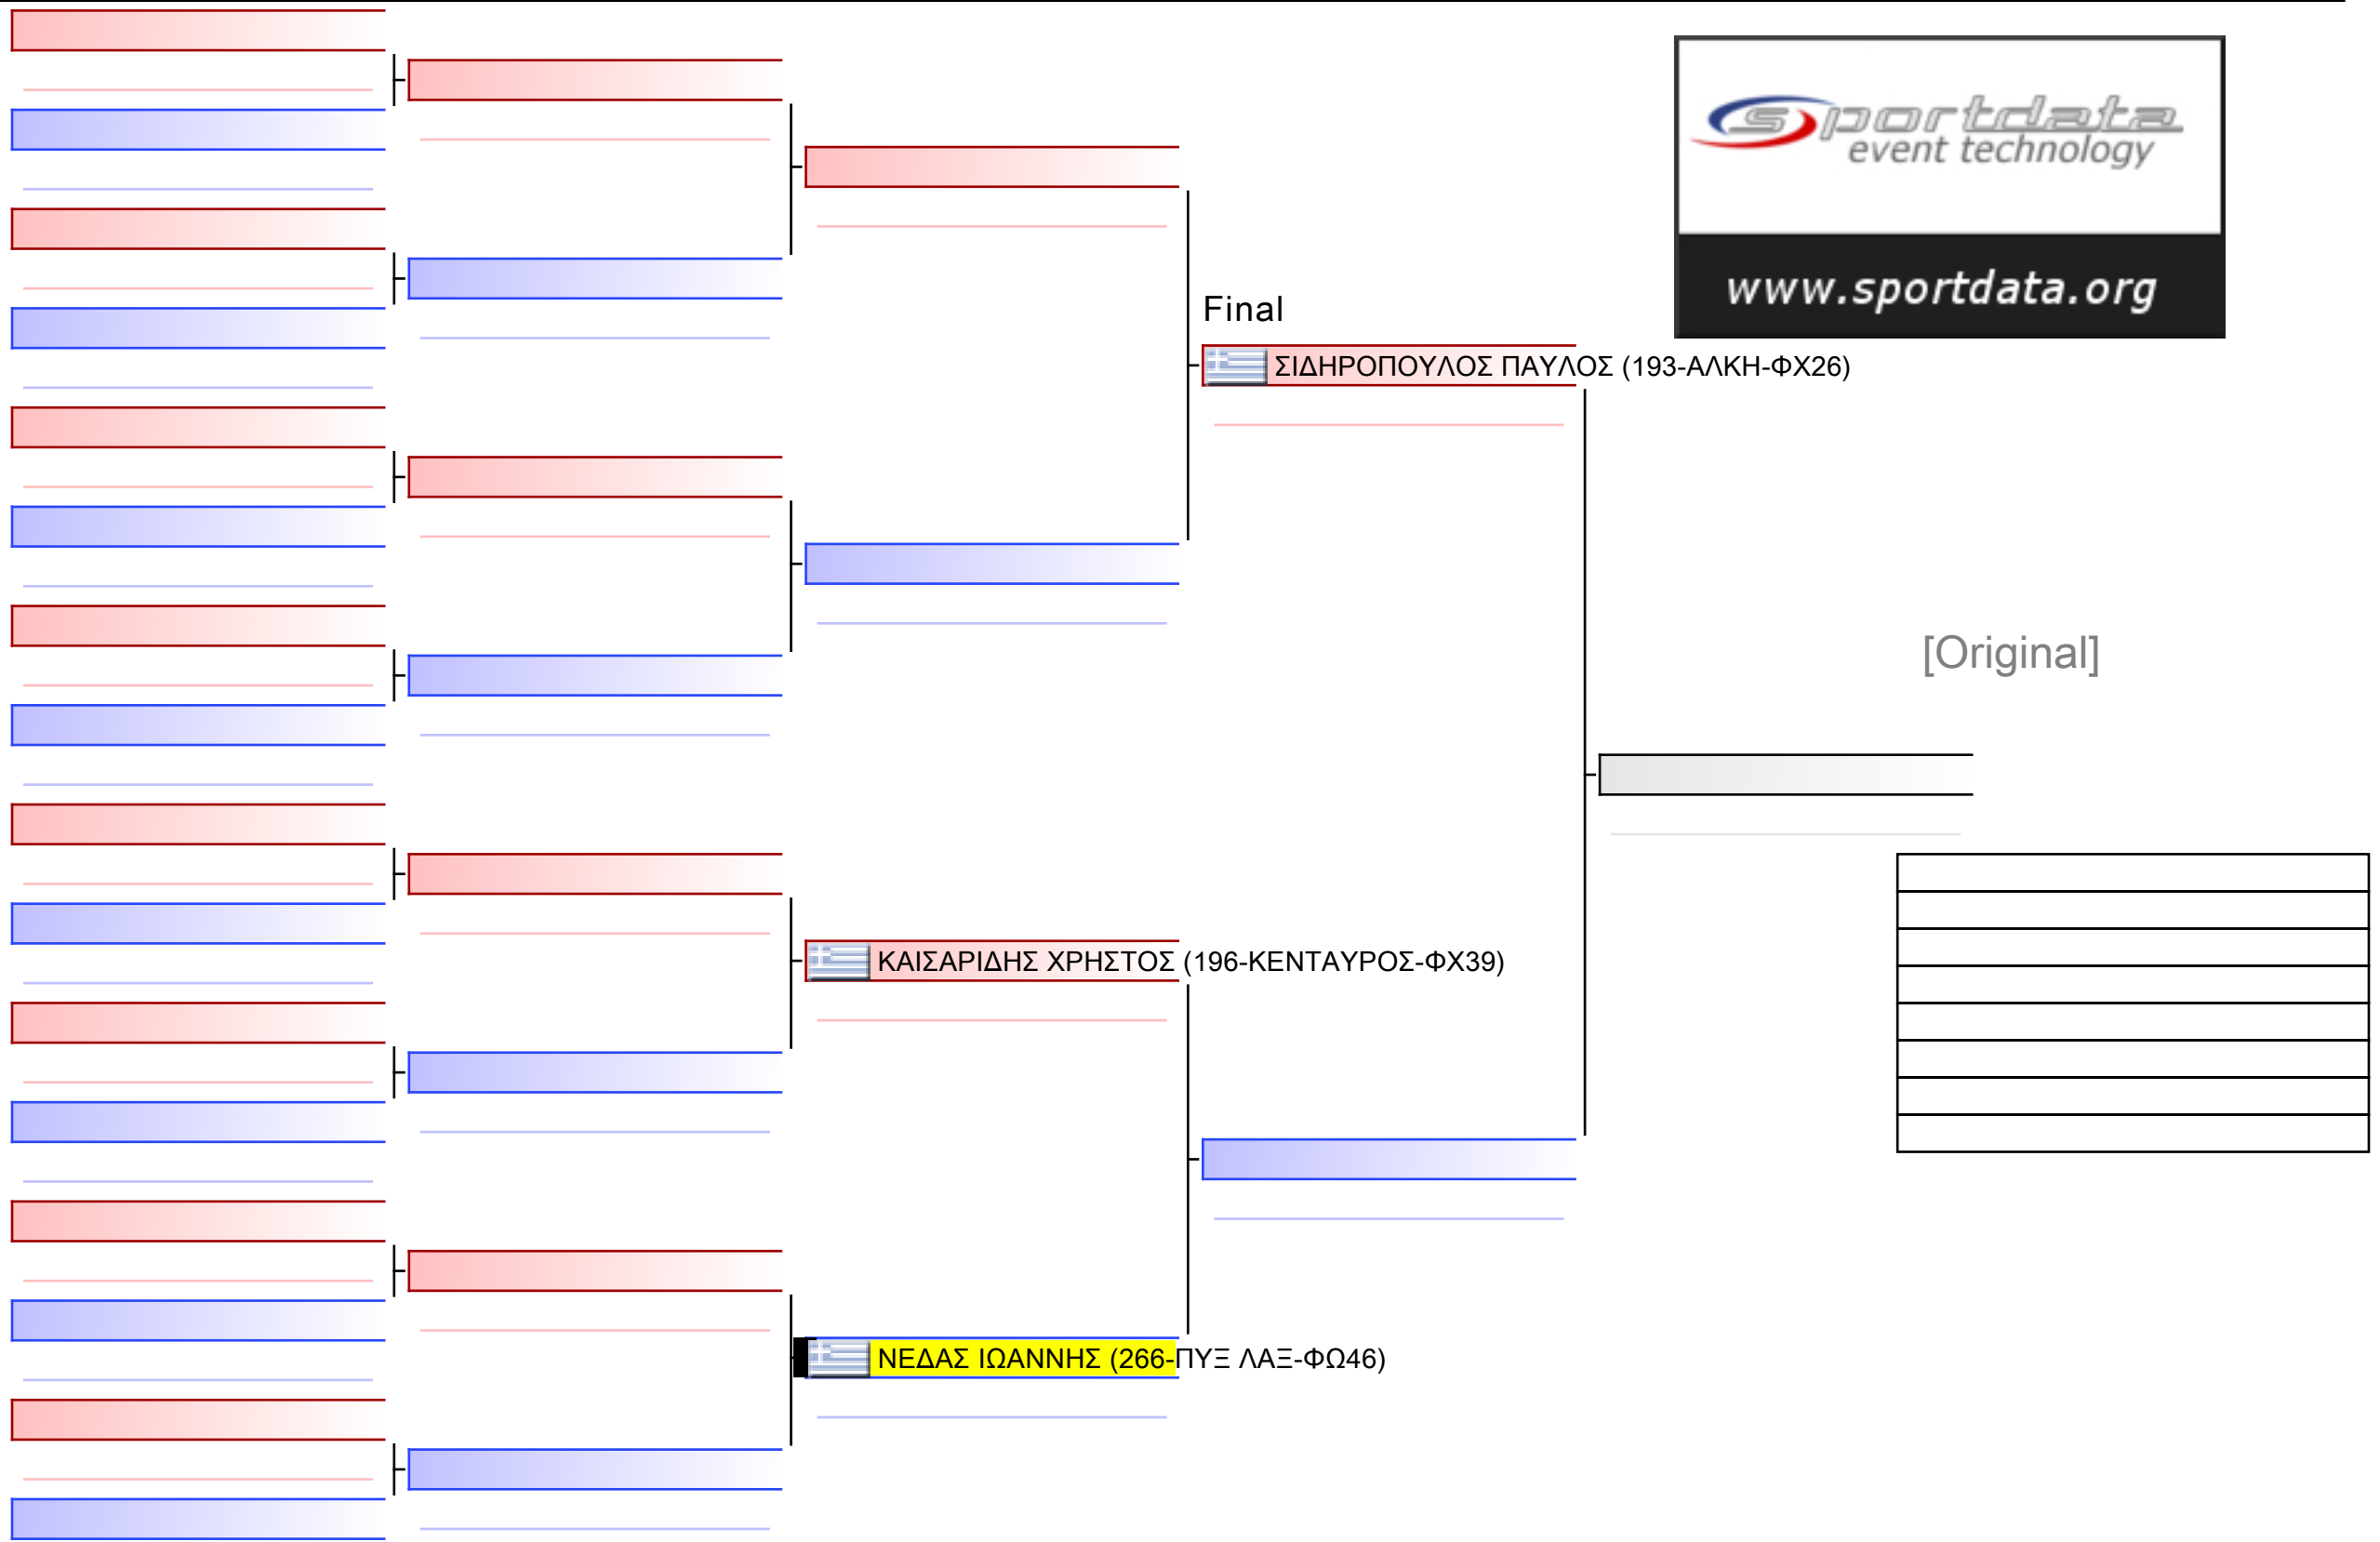

[Original]

Final

 ΚΑΡΑΚΑΤΣΑΝΗ ΝΕΦΕΛΗ (266-ΠΥΞ ΛΑΞ-ΦΩ46)

 ΜΑΚΑΡΩΝΗ ΝΕΦΕΛΗ (287-ΕΠ ΑΓΩΓΗ-ΧΖ94)

[Original]

[Original]

[Original]

www.sportdata.org

Final

 ΚΟΝΤΑΞΗΣ ΘΕΜΙΣΤΟΚΛΗΣ (287-ΕΠ ΑΓΩΓΗ-ΧΖ94)

[Original]

 ΚΑΡΑΚΑΤΣΑΝΗΣ ΣΤΑΥΡΟΣ (266-ΠΥΞ ΛΑΞ-ΦΩ46)

 ΚΟΝΤΙΔΗΣ ΚΩΝΣΤΑΝΤΙΝΟΣ (287-ΕΠ ΑΓΩΓΗ-ΧΖ94)

Final

ΒΑΝ_ΛΟΝ ΒΑΣΙΛΕΙΟΣ_ΓΚΑΜΠΡΙΕΛ (266-ΠΥΞ ΛΑΞ-ΦΩ46)

ΠΑΥΛΙΔΗΣ ΑΓΓΕΛΟΣ_ΕΛΕΥΘΕΡΙΟΣ (266-ΠΥΞ ΛΑΞ-ΦΩ46)

[Original]

[Original]

Final

 ΜΠΙΣΤΑΣ ΑΓΓΕΛΟΣ (297-ΤΙΤΑΝΕΣ ΦΘ-ΧΕ34)

[Original]

 ΣΑΡΑΦΙΔΗΣ ΚΩΝΣΤΑΝΤΙΝΟΣ (266-ΠΥΞ ΛΑΞ-ΦΩ46)