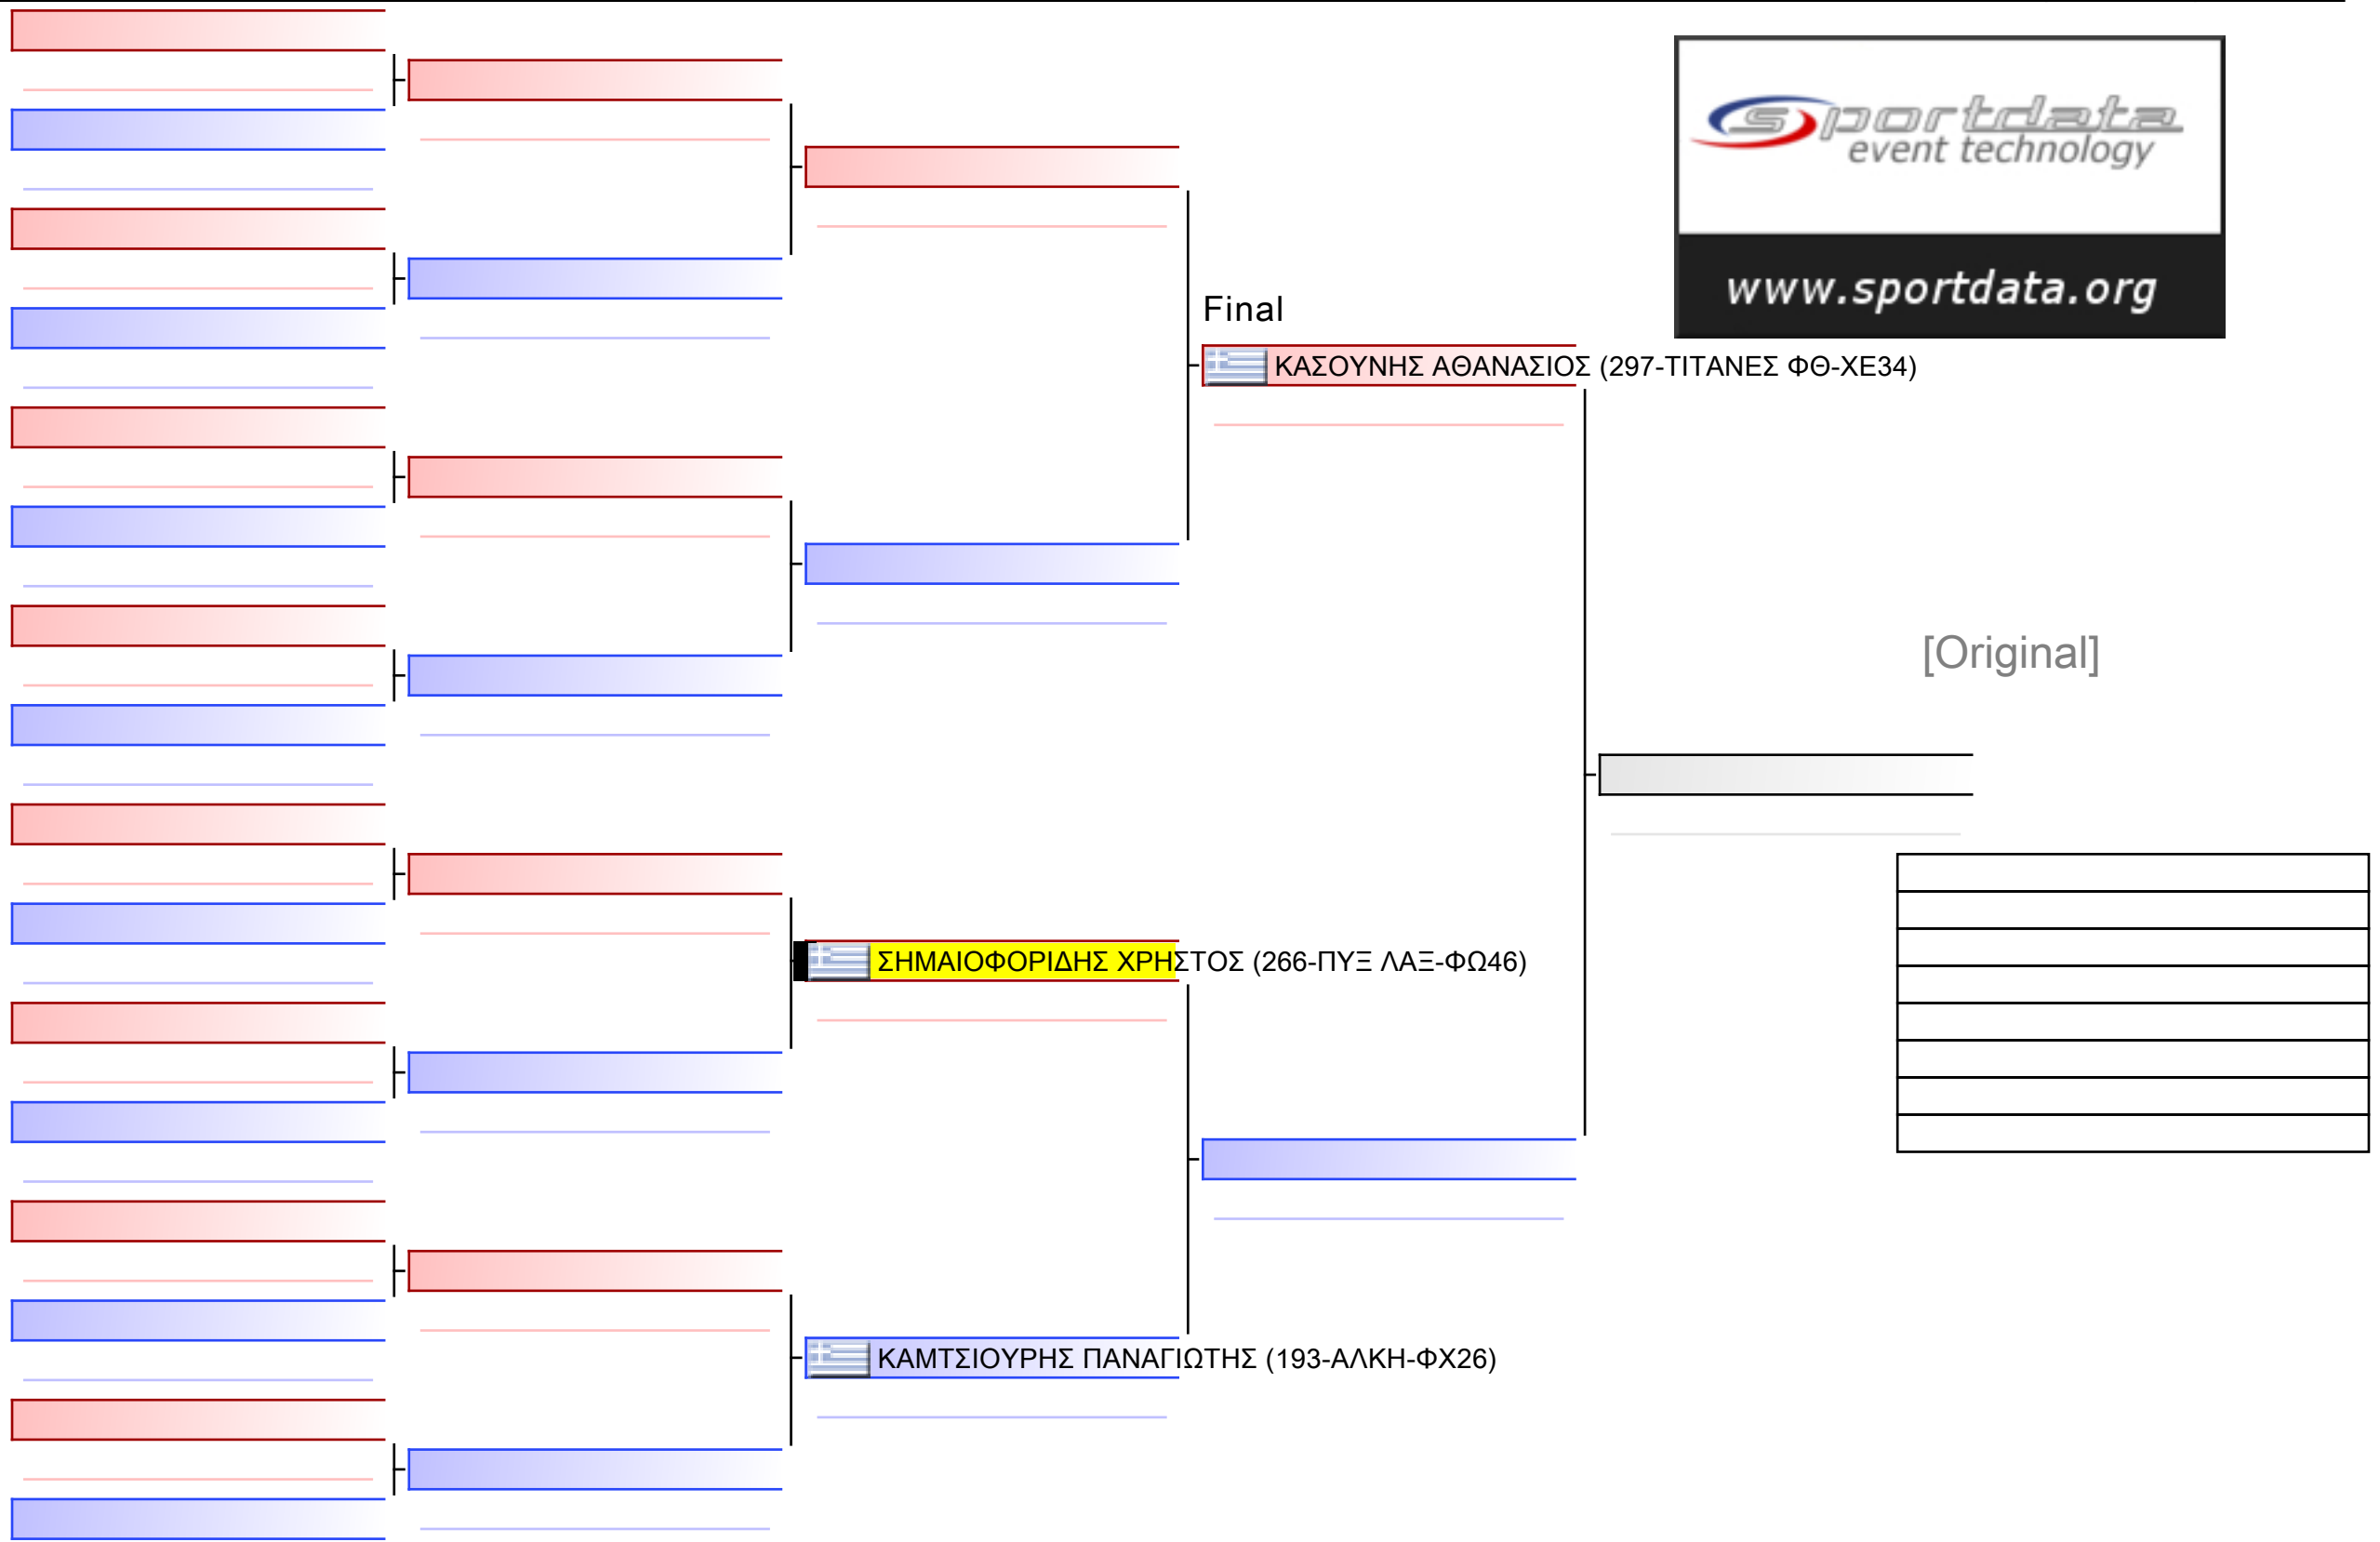

[Original]

Final

 ΚΑΡΑΚΑΤΣΑΝΗ ΝΕΦΕΛΗ (266-ΠΥΞ ΛΑΞ-ΦΩ46)

 ΜΑΚΑΡΩΝΗ ΝΕΦΕΛΗ (287-ΕΠ ΑΓΩΓΗ-ΧΖ94)

[Original]

[Original]

[Original]

www.sportdata.org

Final

 ΚΟΝΤΑΞΗΣ ΘΕΜΙΣΤΟΚΛΗΣ (287-ΕΠ ΑΓΩΓΗ-ΧΖ94)

[Original]

 ΚΑΡΑΚΑΤΣΑΝΗΣ ΣΤΑΥΡΟΣ (266-ΠΥΞ ΛΑΞ-ΦΩ46)

 ΚΟΝΤΙΔΗΣ ΚΩΝΣΤΑΝΤΙΝΟΣ (287-ΕΠ ΑΓΩΓΗ-ΧΖ94)

Final

ΒΑΝ_ΛΟΝ ΒΑΣΙΛΕΙΟΣ_ΓΚΑΜΠΡΙΕΛ (266-ΠΥΞ ΛΑΞ-ΦΩ46)

ΠΑΥΛΙΔΗΣ ΑΓΓΕΛΟΣ_ΕΛΕΥΘΕΡΙΟΣ (266-ΠΥΞ ΛΑΞ-ΦΩ46)

[Original]

[Original]

Final

 ΜΠΙΣΤΑΣ ΑΓΓΕΛΟΣ (297-ΤΙΤΑΝΕΣ ΦΘ-ΧΕ34)

[Original]

 ΣΑΡΑΦΙΔΗΣ ΚΩΝΣΤΑΝΤΙΝΟΣ (266-ΠΥΞ ΛΑΞ-ΦΩ46)