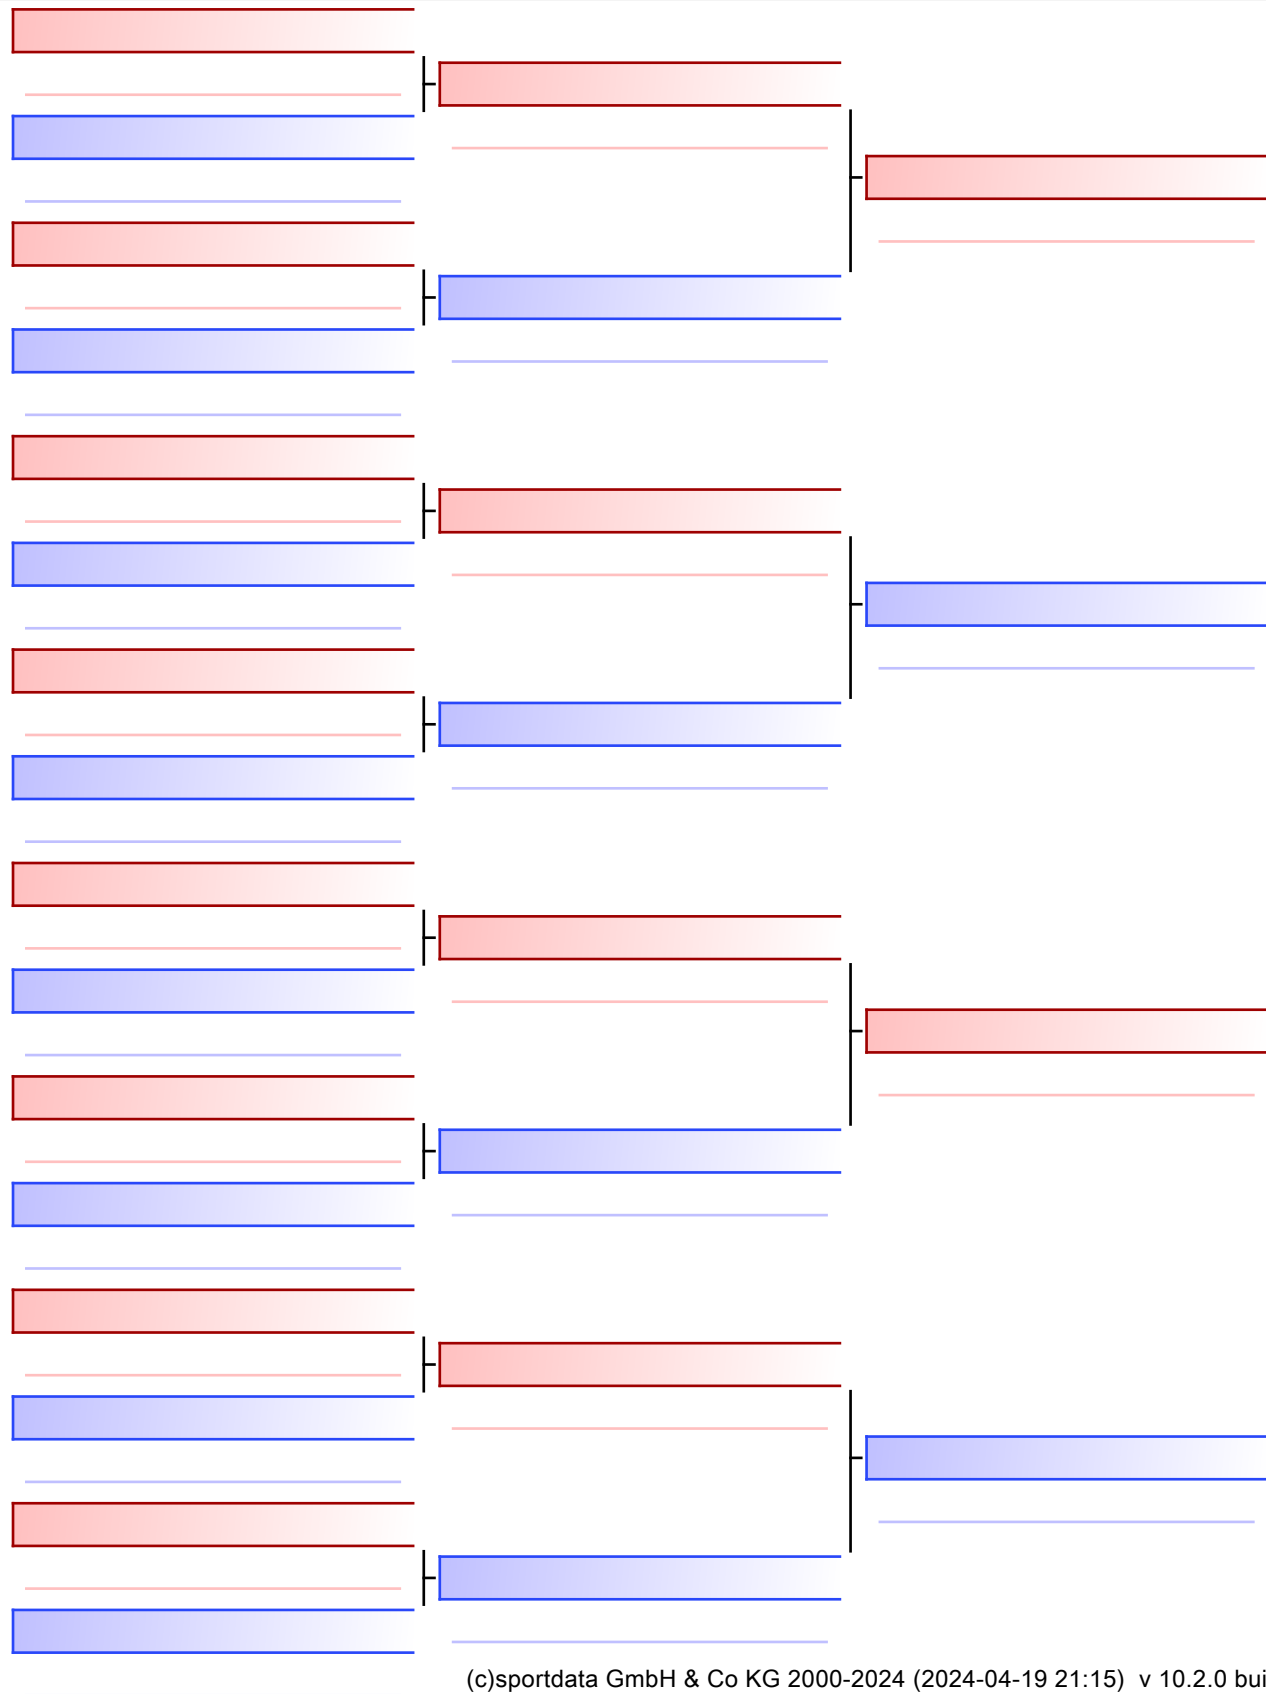

Tatami Pool

[Πρωτότυπο]

1-KUMITE ΝΕΩΝ ΓΥΝΑΙΚΩΝ 6-5-4Kyu -59&+59Kgr [ΣΥΝΕΝΩΣΗ]

ATHENS OPEN ACROPOLIS SSE ΔΙΑΣΥΛΟΓΙΚΟΙ ΑΓΩΝΕΣ ΚΑΡΑΤΕ 2024, ΣΑΒ 20 ΑΠΡ, ΜΑΡΚΟΠΟΥΛΟ ΑΤΤΙΚΗΣ, ΛΕΩΦ. ΑΡΚΟΠΟΥΛΟΥ 75, 19003 ΜΑΡΚΟΠΟΥΛΟ ΑΤΤΙΚΗΣ, 4015 515-1/1

Tatami Pool

Τελικό

ΑΝΔΡΕΟΥ ΑΝΔΡΙΑΝΗ (468-ΦΡ86)

ΑΛΕΞΟΠΟΥΛΟΥ ΒΑΣΙΛΙΚΗ (515-ΧΔ52)

[Πρωτότυπο]

1-KUMITE ΝΕΩΝ ΓΥΝΑΙΚΩΝ ELITE FIGHTERS -59Kgr

ATHENS OPEN ACROPOLIS SSE ΔΙΑΣΥΛΟΓΙΚΟΙ ΑΓΩΝΕΣ ΚΑΡΑΤΕ 2024, ΣΑΒ 20 ΑΠΡ, ΜΑΡΚΟΠΟΥΛΟ ΑΤΤΙΚΗΣ, ΛΕΩΦ. ΑΡΚΟΠΟΥΛΟΥ 75, 19003 ΜΑΡΚΟΠΟΥΛΟ ΑΤΤΙΚΗΣ, GR-15110

Tatami

Pool

Τελικό

ΑΛΕΞΟΠΟΥΛΟΥ ΒΑΣΙΛΙΚΗ (515-ΧΔ52)

ΛΟΝΤΡΑ ΑΙΚΑΤΕΡΙΝΗ (531-ΞΥ21)

[Πρωτότυπο]

2-KUMITE NEANIDON 9-4 Kyu +54Kgr [ΣΥΝΕΝΩΣΗ]

ATHENS OPEN ACROPOLIS SSE ΔΙΑΣΥΛΟΓΙΚΟΙ ΑΓΩΝΕΣ ΚΑΡΑΤΕ 2024, ΣΑΒ 20 ΑΠΡ, ΜΑΡΚΟΠΟΥΛΟ ΑΤΤΙΚΗΣ, ΛΕΩΦ. ΑΡΚΟΠΟΥΛΟΥ 75, 19003 ΜΑΡΚΟΠΟΥΛΟ ΑΤΤΙΚΗΣ, 19:45-21:15

Tatami

Pool

Τελικό

[Πρωτότυπο]