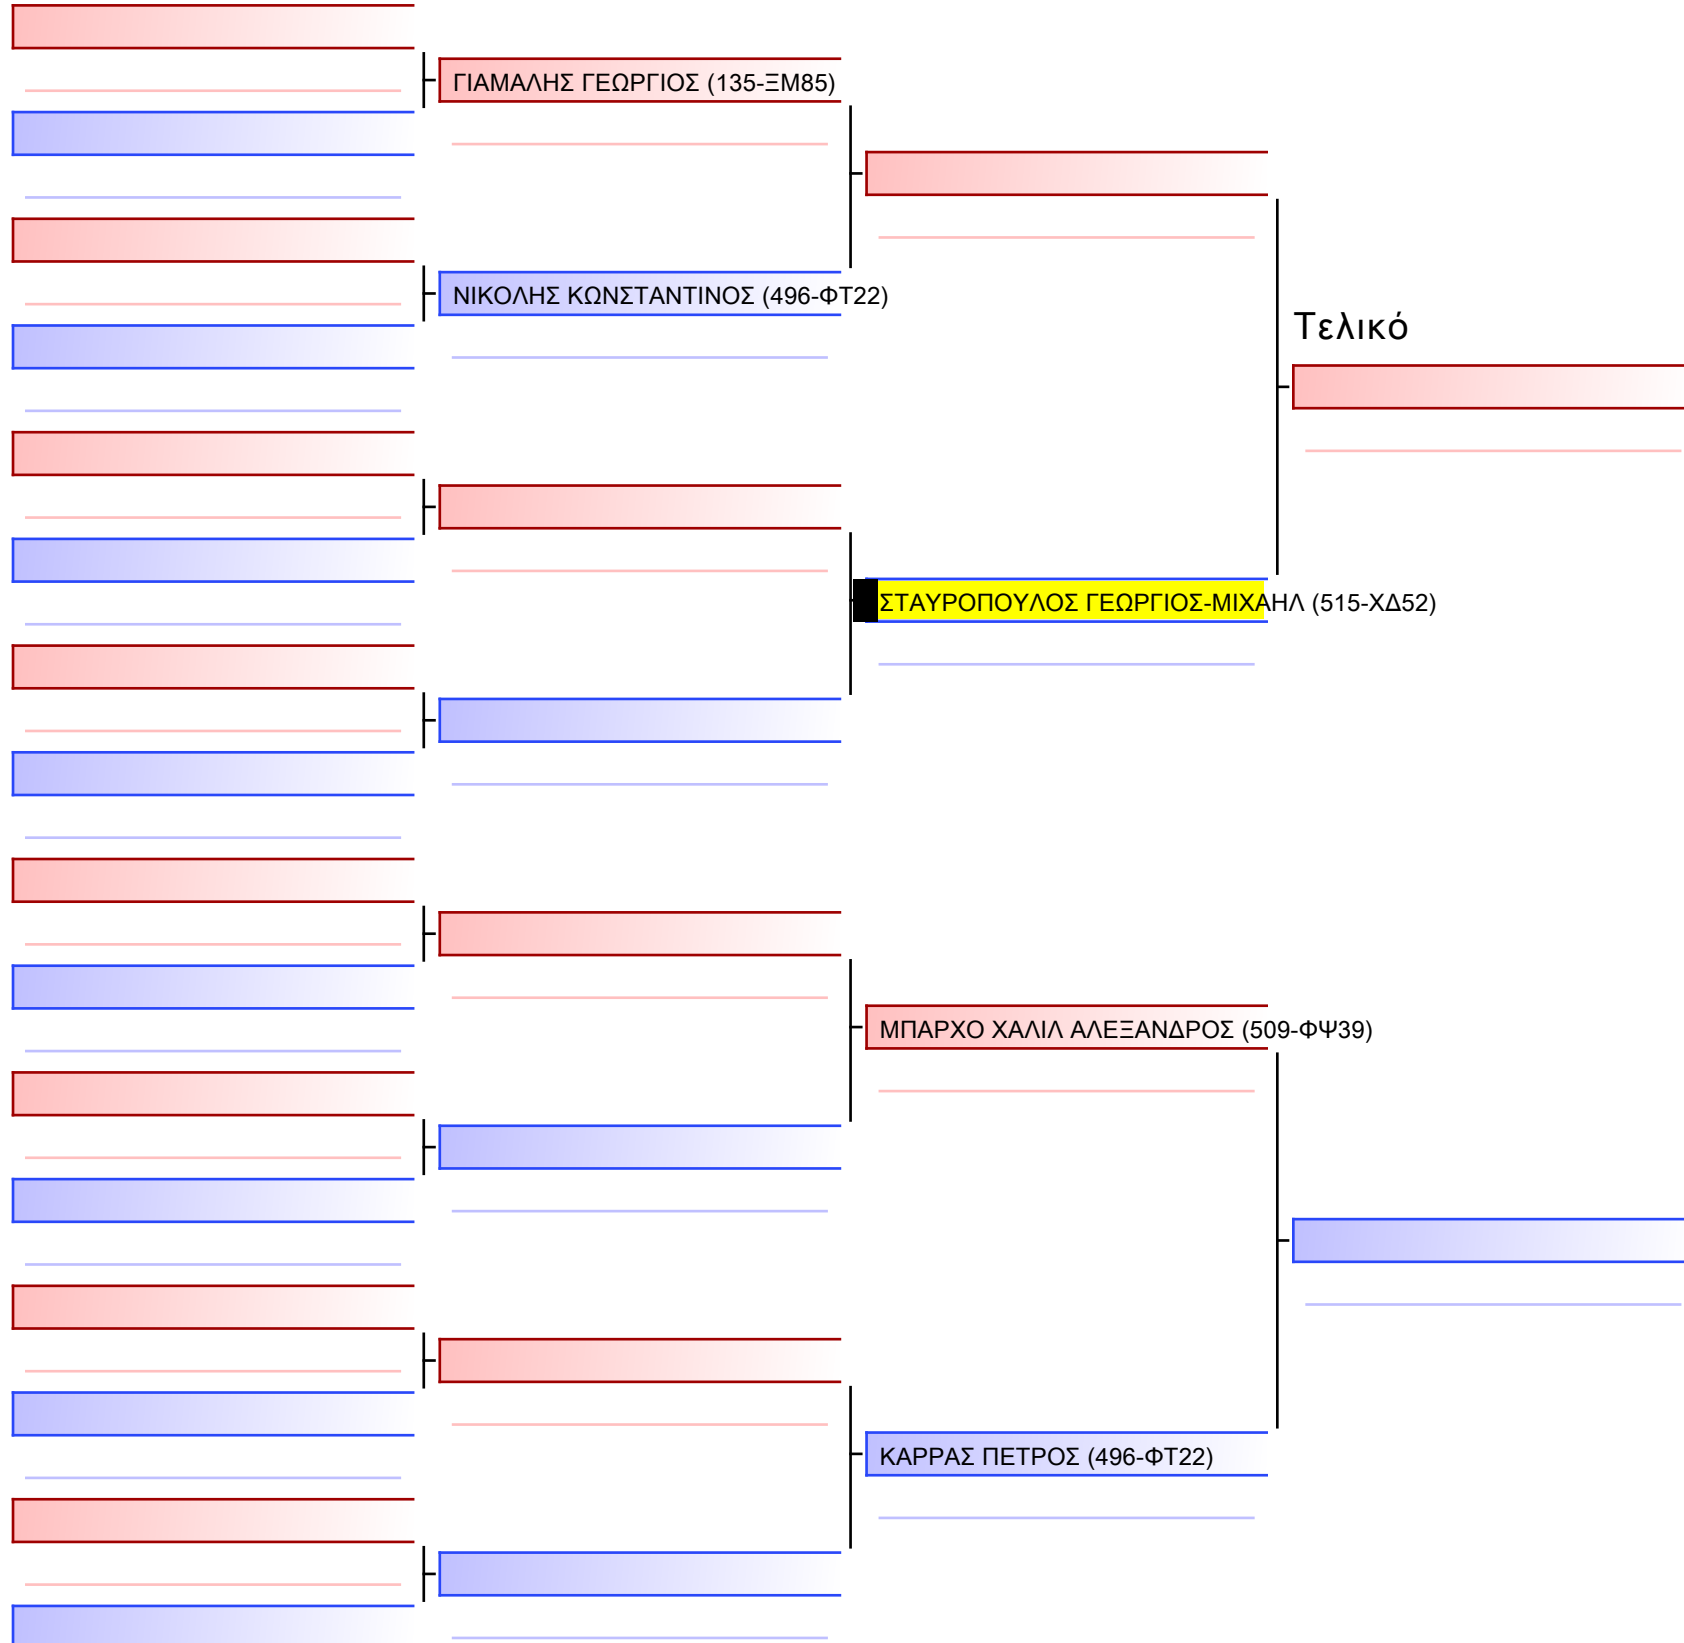

Tatami Pool

[Πρωτότυπο]

1-KUMITE ΝΕΩΝ ΑΝΔΡΩΝ ELITE FIGHTERS -55&-61Kgr [ΣΥΝΕΝΩΣΗ]

ATHENS OPEN ACROPOLIS SSE ΔΙΑΣΥΛΟΓΙΚΟΙ ΑΓΩΝΕΣ ΚΑΡΑΤΕ 2024, ΣΑΒ 20 ΑΠΡ, ΜΑΡΚΟΠΟΥΛΟ ΑΤΤΙΚΗΣ, ΛΕΩΦ. ΑΡΚΟΠΟΥΛΟΥ 75, 19003 ΜΑΡΚΟΠΟΥΛΟ ΑΤΤΙΚΗΣ, GR-15110

Tatami Pool

[Πρωτότυπο]

1-KUMITE ΝΕΩΝ ΓΥΝΑΙΚΩΝ 6-5-4Kyu -59&+59Kgr [ΣΥΝΕΝΩΣΗ]

ATHENS OPEN ACROPOLIS SSE ΔΙΑΣΥΛΟΓΙΚΟΙ ΑΓΩΝΕΣ ΚΑΡΑΤΕ 2024, ΣΑΒ 20 ΑΠΡ, ΜΑΡΚΟΠΟΥΛΟ ΑΤΤΙΚΗΣ, ΛΕΩΦ. ΑΡΚΟΠΟΥΛΟΥ 75, 19003 ΜΑΡΚΟΠΟΥΛΟ ΑΤΤΙΚΗΣ, 4015 515-1/1