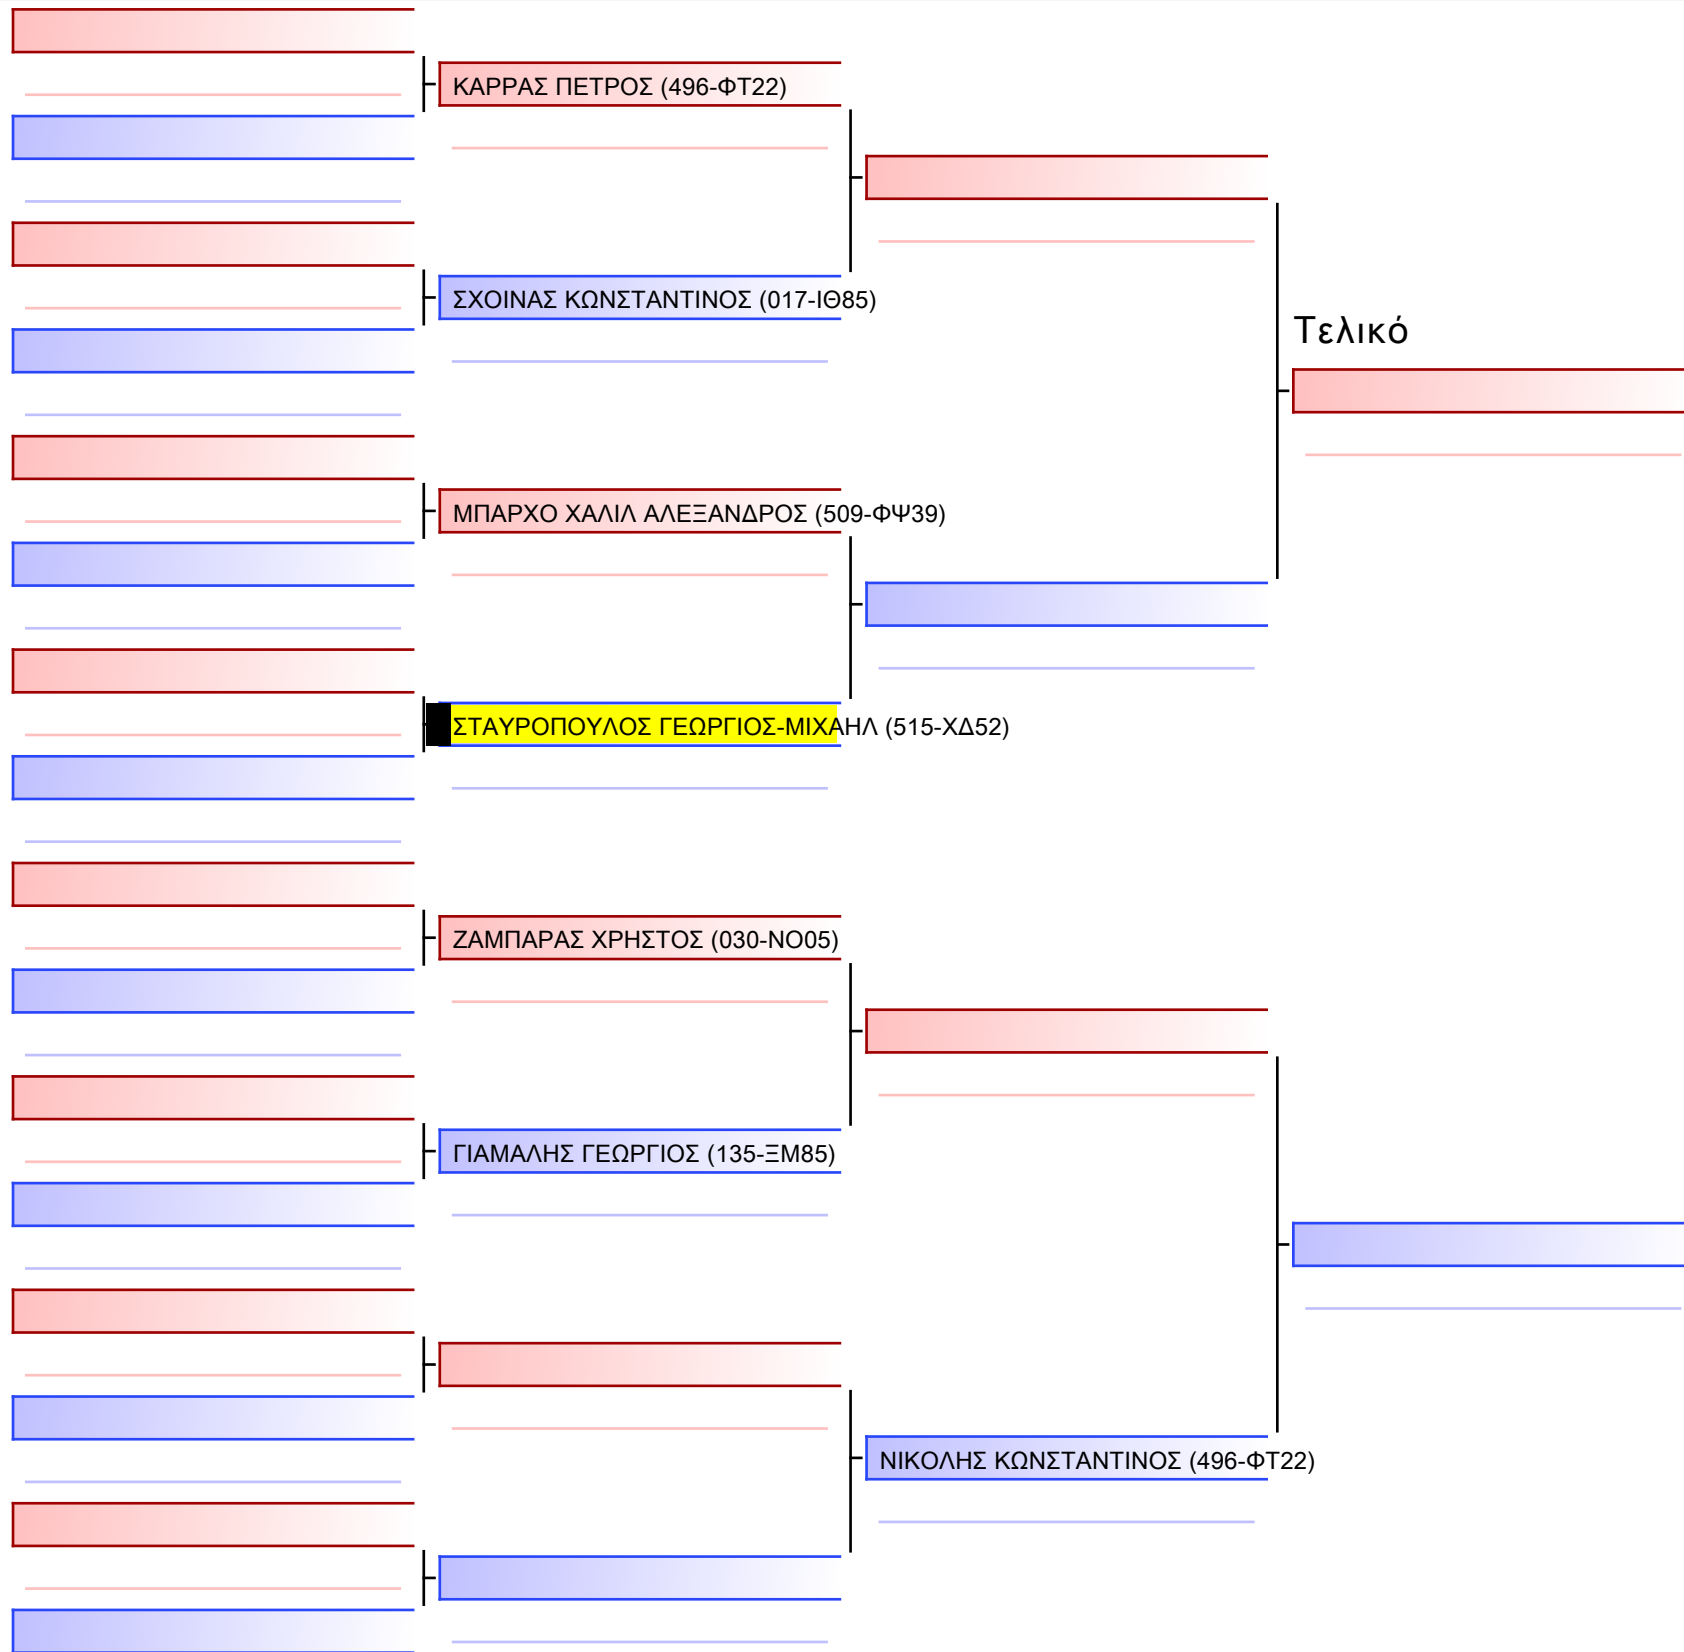

# 1-ΚΥΜΙΤΕ ΝΕΩΝ ΑΝΔΡΩΝ 6ο-ΜΑΥΡΕΣ Kyu -55&-61Kgr [ΣΥΝΕΝΩΣΗ]

ATHENS OPEN ACROPOLIS SSE ΔΙΑΣΥΛΟΓΙΚΟΙ ΑΓΩΝΕΣ ΚΑΡΑΤΕ 2024, ΣΑΒ 20 ΑΠΡ, ΜΑΡΚΟΠΟΥΛΟ ΑΤΤΙΚΗΣ, ΛΕΩΦ. ΑΡΚΟΠΟΥΛΟΥ 75, 19003 ΜΑΡΚΟΠΟΥΛΟ ΑΤΤΙΚΗΣ, 515-1/1

Tatami Pool

[Πρωτότυπο]

1-KUMITE ΝΕΩΝ ΑΝΔΡΩΝ ELITE FIGHTERS -55&-61Kgr [ΣΥΝΕΝΩΣΗ]

ATHENS OPEN ACROPOLIS SSE ΔΙΑΣΥΛΟΓΙΚΟΙ ΑΓΩΝΕΣ ΚΑΡΑΤΕ 2024, ΣΑΒ 20 ΑΠΡ, ΜΑΡΚΟΠΟΥΛΟ ΑΤΤΙΚΗΣ, ΛΕΩΦ. ΑΡΚΟΠΟΥΛΟΥ 75, 19003 ΜΑΡΚΟΠΟΥΛΟ ΑΤΤΙΚΗΣ, GR-15110

Tatami Pool

[Πρωτότυπο]

1-KUMITE ΝΕΩΝ ΓΥΝΑΙΚΩΝ 6-5-4Kyu -59&+59Kgr [ΣΥΝΕΝΩΣΗ]

ATHENS OPEN ACROPOLIS SSE ΔΙΑΣΥΛΟΓΙΚΟΙ ΑΓΩΝΕΣ ΚΑΡΑΤΕ 2024, ΣΑΒ 20 ΑΠΡ, ΜΑΡΚΟΠΟΥΛΟ ΑΤΤΙΚΗΣ, ΛΕΩΦ. ΑΡΚΟΠΟΥΛΟΥ 75, 19003 ΜΑΡΚΟΠΟΥΛΟ ΑΤΤΙΚΗΣ, 4015 515-1/1