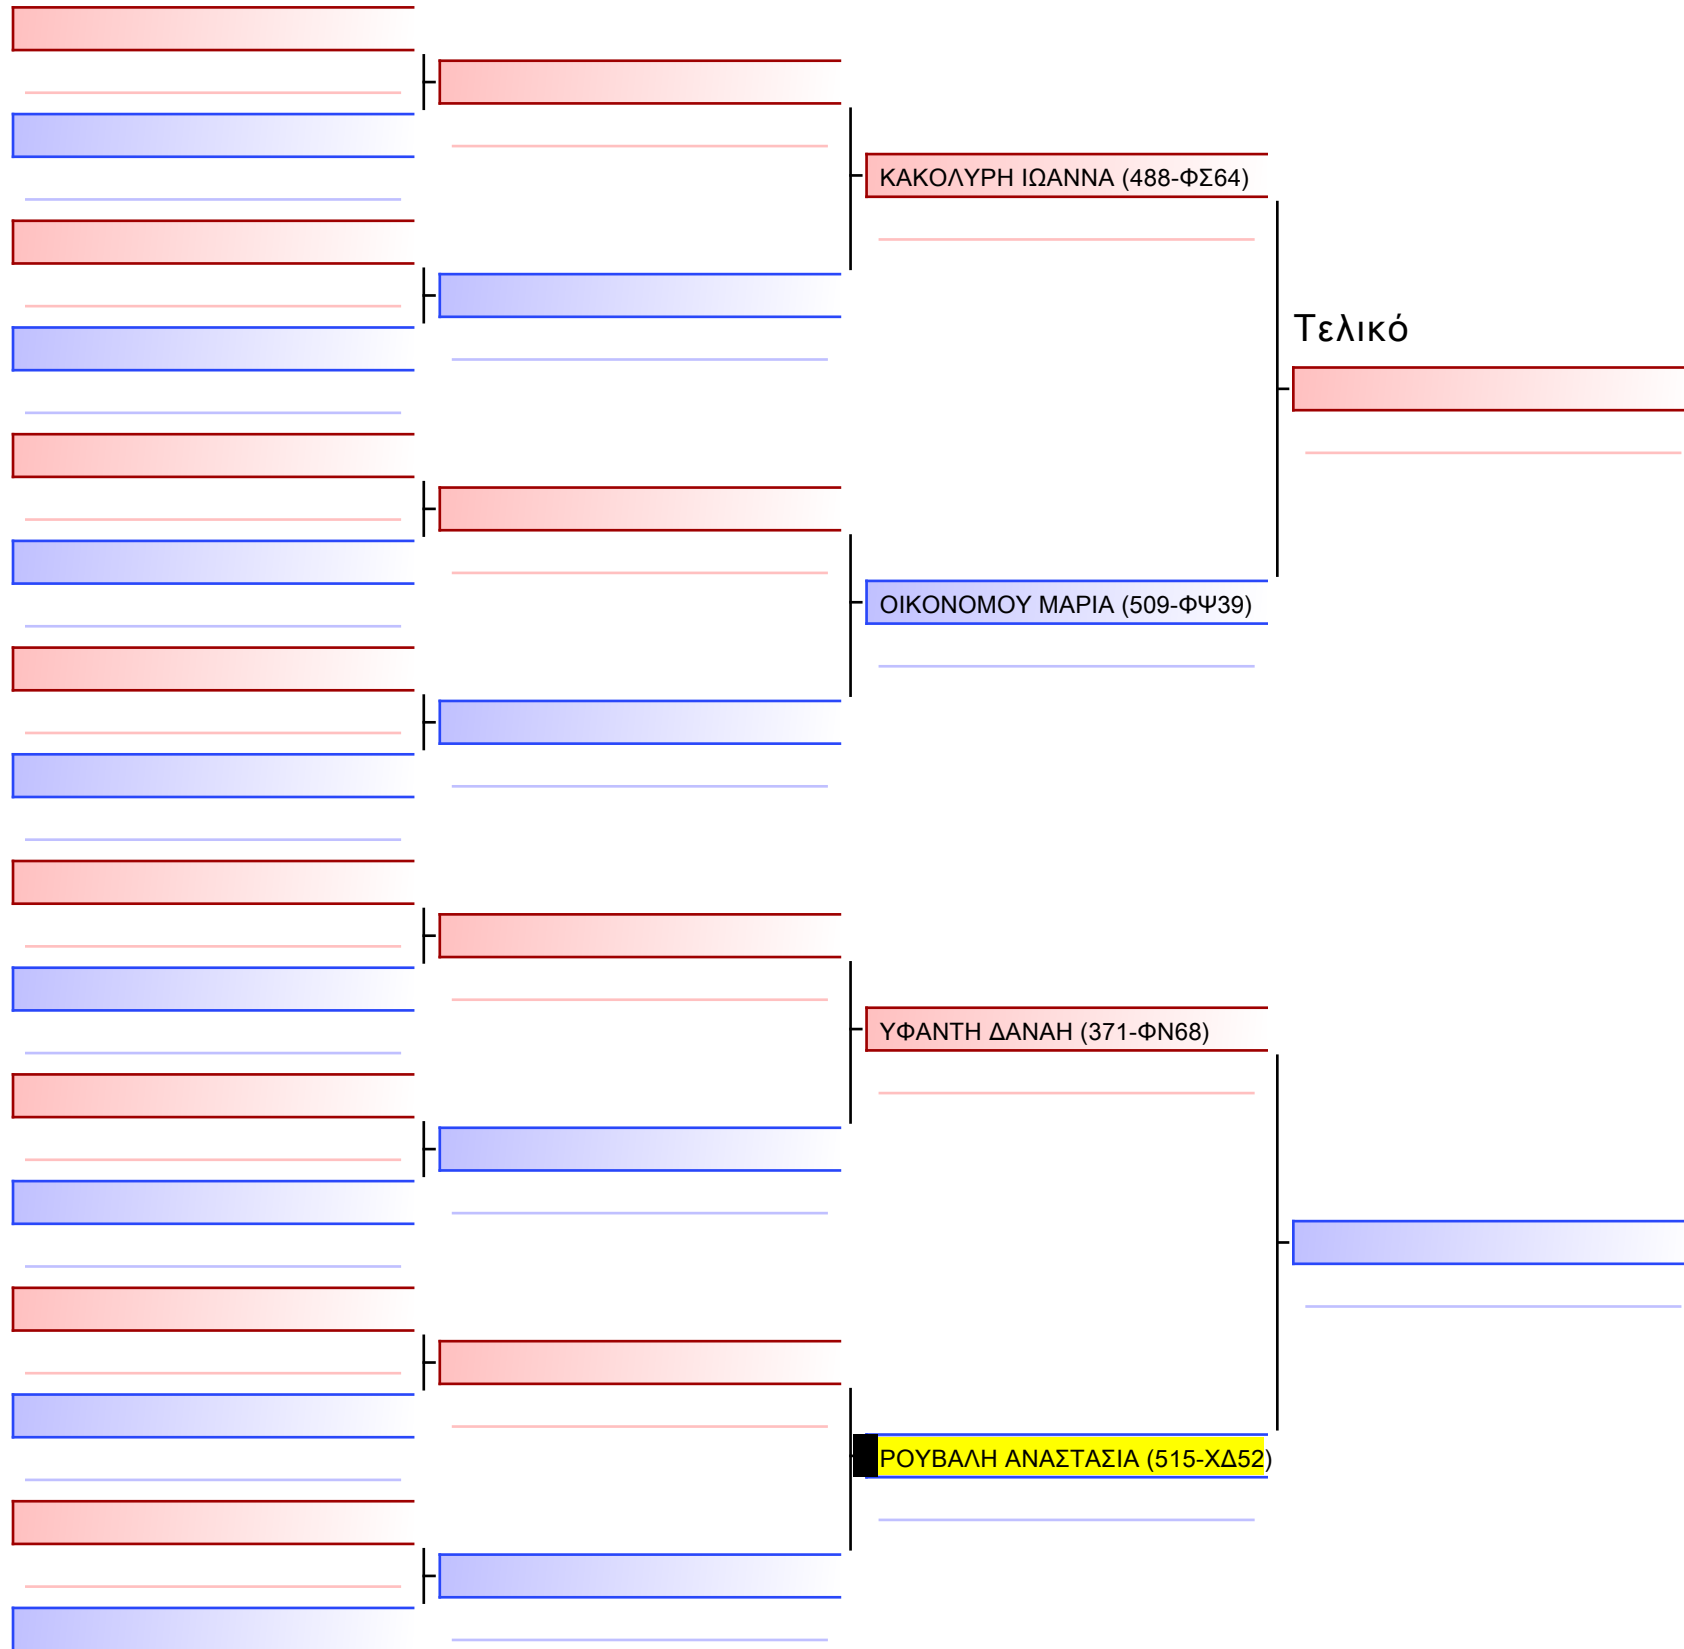

Tatami

Pool

Τελικό

ΑΛΕΞΟΠΟΥΛΟΥ ΒΑΣΙΛΙΚΗ (515-ΧΔ52)

ΛΟΝΤΡΑ ΑΙΚΑΤΕΡΙΝΗ (531-ΞΥ21)

[Πρωτότυπο]

2-KUMITE NEANIDON 9-4 Kyu +54Kgr [ΣΥΝΕΝΩΣΗ]

ATHENS OPEN ACROPOLIS SSE ΔΙΑΣΥΛΟΓΙΚΟΙ ΑΓΩΝΕΣ ΚΑΡΑΤΕ 2024, ΣΑΒ 20 ΑΠΡ, ΜΑΡΚΟΠΟΥΛΟ ΑΤΤΙΚΗΣ, ΛΕΩΦ. ΑΡΚΟΠΟΥΛΟΥ 75, 19003 ΜΑΡΚΟΠΟΥΛΟ ΑΤΤΙΚΗΣ, 19:45-21:15

Tatami

Pool

Τελικό

[Πρωτότυπο]