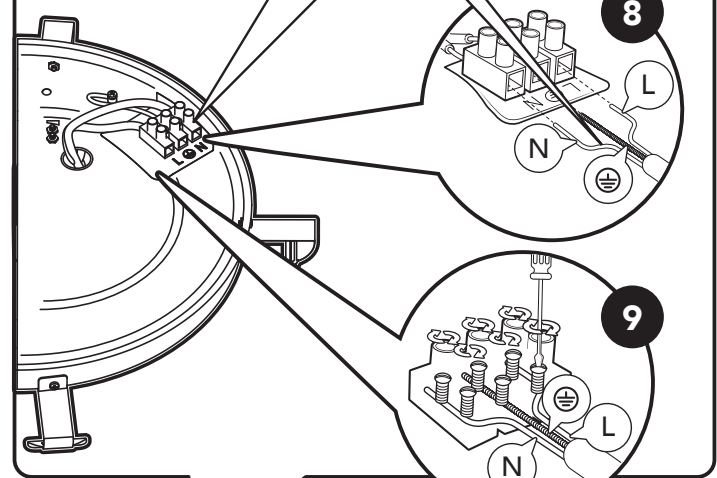

DOWNLOAD CATALOG

AC 220 - 240V
50 - 60 hz
0,5 mm

DOWNLOAD
CATALOG

INCL
3XE27 MAX 60W

AC 220 - 240V
0,5 mm 50 - 60 hz

DOWNLOAD CATALOG

AC 220 - 240V
50 - 60 hz
0,5 mm