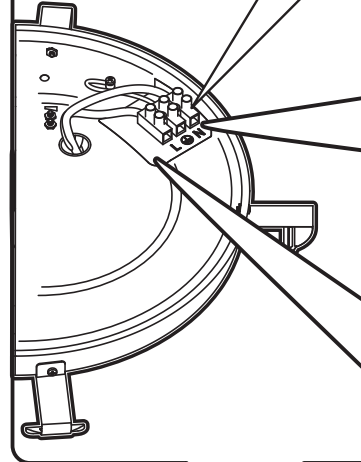

DOWNLOAD CATALOG

AC 220 - 240V
50 - 60 hz
0,5 mm

DOWNLOAD
CATALOG

INCL
3XE27 MAX 60W

AC 220 - 240V
0,5 mm 50 - 60 hz

DOWNLOAD CATALOG

AC 220 - 240V
50 - 60 hz
0,5 mm