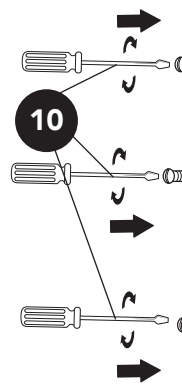

DOWNLOAD CATALOG

AC 220 - 240V
50 - 60 hz
0,5 mm

DOWNLOAD
CATALOG

INCL
3XE27 MAX 60W

AC 220 - 240V
0,5 mm 50 - 60 hz

DOWNLOAD CATALOG

AC 220 - 240V
50 - 60 hz
0,5 mm