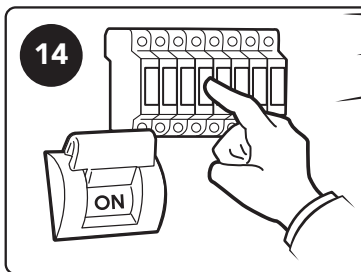

DOWNLOAD CATALOG

AC 220 - 240V
50 - 60 hz
0,5 mm

DOWNLOAD
CATALOG

INCL
3XE27 MAX 60W

AC 220 - 240V
0,5 mm 50 - 60 hz

DOWNLOAD CATALOG

AC 220 - 240V
50 - 60 hz
0,5 mm