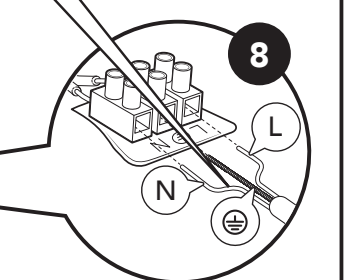

DOWNLOAD CATALOG

AC 220 - 240V
50 - 60 hz
0,5 mm

DOWNLOAD
CATALOG

INCL
3XE27 MAX 60W

AC 220 - 240V
0,5 mm 50 - 60 hz

DOWNLOAD CATALOG

AC 220 - 240V
50 - 60 hz
0,5 mm