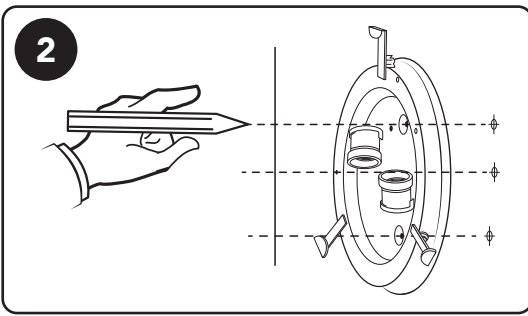

DOWNLOAD CATALOG

AC 220 - 240V
50 - 60 hz
0,5 mm

DOWNLOAD
CATALOG

INCL
3XE27 MAX 60W

AC 220 - 240V
0,5 mm 50 - 60 hz

DOWNLOAD CATALOG

AC 220 - 240V
50 - 60 hz
0,5 mm