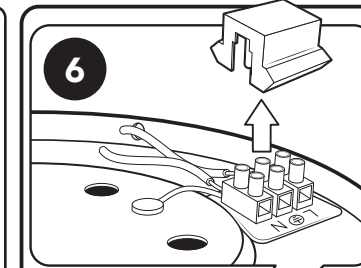

DOWNLOAD CATALOG

AC 220 - 240V
50 - 60 hz
0,5 mm

DOWNLOAD
CATALOG

INCL
3XE27 MAX 60W

AC 220 - 240V
0,5 mm 50 - 60 hz

DOWNLOAD CATALOG

AC 220 - 240V
50 - 60 hz
0,5 mm