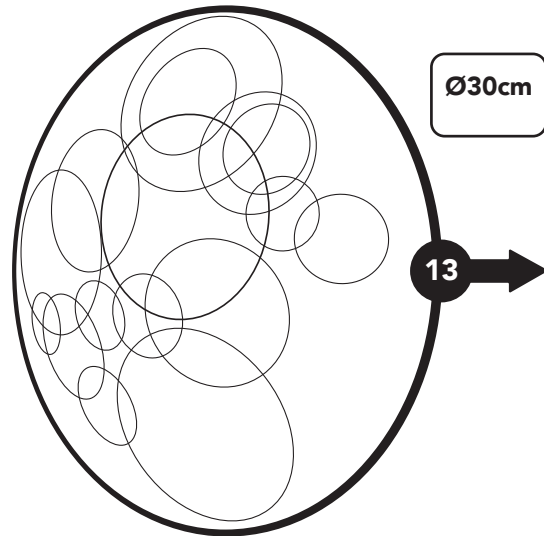

DOWNLOAD CATALOG

AC 220 - 240V
50 - 60 hz
0,5 mm

DOWNLOAD
CATALOG

INCL
3XE27 MAX 60W

AC 220 - 240V
0,5 mm 50 - 60 hz

DOWNLOAD CATALOG

AC 220 - 240V
50 - 60 hz
0,5 mm