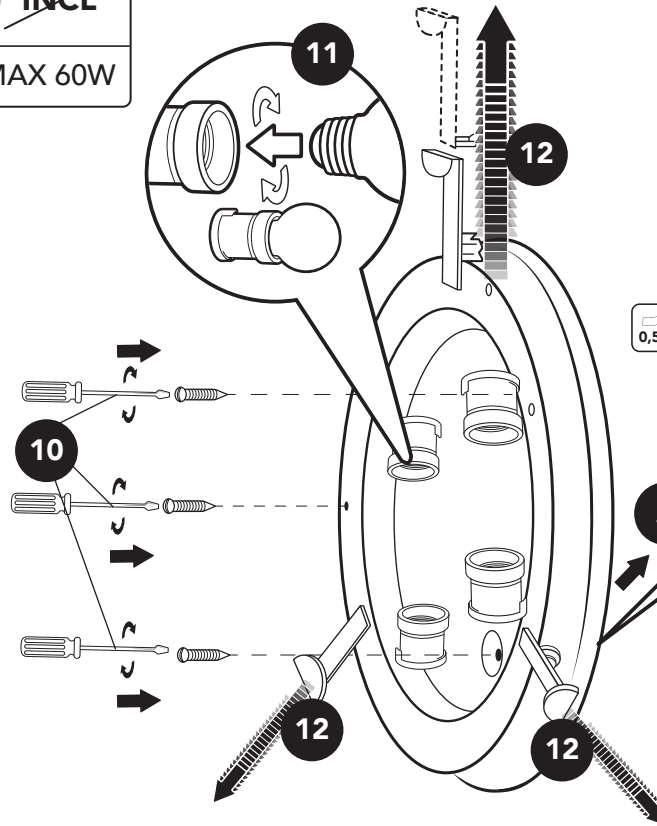

DOWNLOAD CATALOG

AC 220 - 240V
50 - 60 hz
0,5 mm

DOWNLOAD
CATALOG

INCL
3XE27 MAX 60W

AC 220 - 240V
0,5 mm 50 - 60 hz

DOWNLOAD CATALOG

AC 220 - 240V
50 - 60 hz
0,5 mm