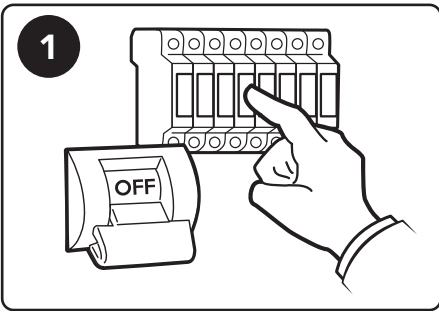

DOWNLOAD CATALOG

AC 220 - 240V
50 - 60 hz
0,5 mm

DOWNLOAD
CATALOG

INCL
3XE27 MAX 60W

AC 220 - 240V
0,5 mm 50 - 60 hz

DOWNLOAD CATALOG

AC 220 - 240V
50 - 60 hz
0,5 mm