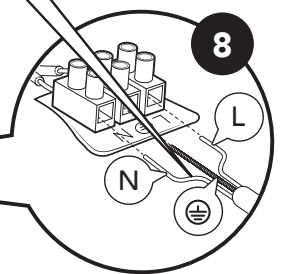

DOWNLOAD CATALOG

AC 220 - 240V
50 - 60 hz
0,5 mm

DOWNLOAD
CATALOG

INCL
3XE27 MAX 60W

AC 220 - 240V
0,5 mm 50 - 60 hz

DOWNLOAD CATALOG

AC 220 - 240V
50 - 60 hz
0,5 mm