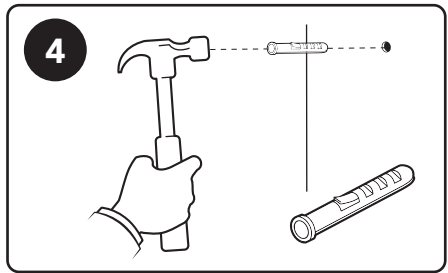

DOWNLOAD CATALOG

AC 220 - 240V
50 - 60 hz
0,5 mm

DOWNLOAD
CATALOG

INCL
3XE27 MAX 60W

AC 220 - 240V
0,5 mm 50 - 60 hz

DOWNLOAD CATALOG

AC 220 - 240V
50 - 60 hz
0,5 mm