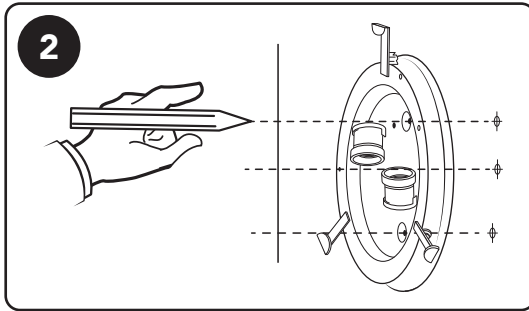

DOWNLOAD CATALOG

AC 220 - 240V
50 - 60 hz
0,5 mm

DOWNLOAD
CATALOG

INCL
3XE27 MAX 60W

AC 220 - 240V
0,5 mm 50 - 60 hz

DOWNLOAD CATALOG

AC 220 - 240V
50 - 60 hz
0,5 mm