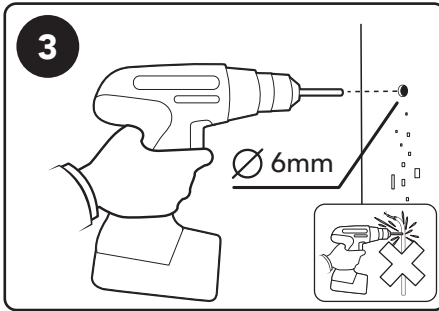

DOWNLOAD CATALOG

AC 220 - 240V
50 - 60 hz
0,5 mm

DOWNLOAD
CATALOG

INCL
3XE27 MAX 60W

AC 220 - 240V
0,5 mm 50 - 60 hz

DOWNLOAD CATALOG

AC 220 - 240V
50 - 60 hz
0,5 mm