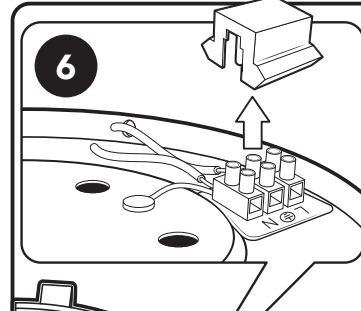

DOWNLOAD CATALOG

AC 220 - 240V
50 - 60 hz
0,5 mm

DOWNLOAD
CATALOG

INCL
3XE27 MAX 60W

AC 220 - 240V
0,5 mm 50 - 60 hz

DOWNLOAD CATALOG

AC 220 - 240V
50 - 60 hz
0,5 mm