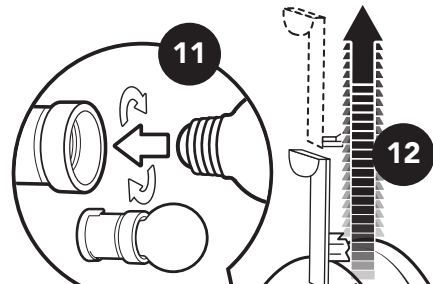

DOWNLOAD CATALOG

AC 220 - 240V
50 - 60 hz
0,5 mm

DOWNLOAD
CATALOG

INCL
3XE27 MAX 60W

AC 220 - 240V
0,5 mm 50 - 60 hz

DOWNLOAD CATALOG

AC 220 - 240V
50 - 60 hz
0,5 mm