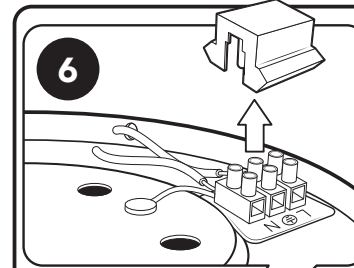

DOWNLOAD CATALOG

AC 220 - 240V
50 - 60 hz
0,5 mm

DOWNLOAD
CATALOG

INCL
3XE27 MAX 60W

AC 220 - 240V
0,5 mm 50 - 60 hz

DOWNLOAD CATALOG

AC 220 - 240V
50 - 60 hz
0,5 mm