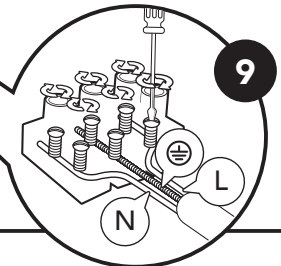

DOWNLOAD CATALOG

AC 220 - 240V
50 - 60 hz
0,5 mm

DOWNLOAD
CATALOG

INCL
3XE27 MAX 60W

AC 220 - 240V
0,5 mm 50 - 60 hz

DOWNLOAD CATALOG

AC 220 - 240V
50 - 60 hz
0,5 mm