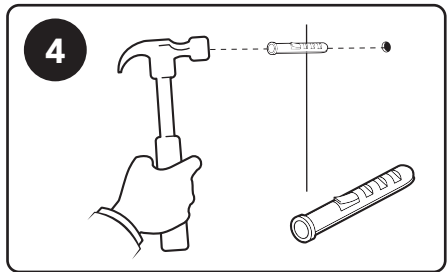

DOWNLOAD CATALOG

AC 220 - 240V
50 - 60 hz
0,5 mm

DOWNLOAD
CATALOG

INCL
3XE27 MAX 60W

AC 220 - 240V
0,5 mm 50 - 60 hz

DOWNLOAD CATALOG

AC 220 - 240V
50 - 60 hz
0,5 mm