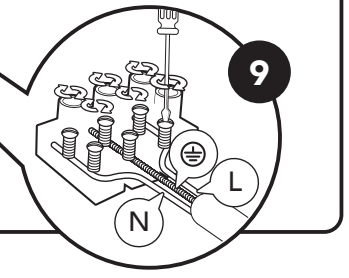

DOWNLOAD CATALOG

AC 220 - 240V
50 - 60 hz
0,5 mm

DOWNLOAD
CATALOG

INCL
3XE27 MAX 60W

AC 220 - 240V
0,5 mm 50 - 60 hz

DOWNLOAD CATALOG

AC 220 - 240V
50 - 60 hz
0,5 mm