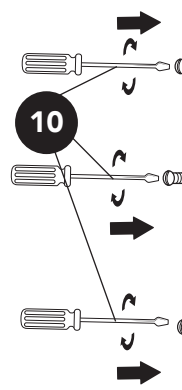

DOWNLOAD CATALOG

AC 220 - 240V
50 - 60 hz
0,5 mm

DOWNLOAD
CATALOG

INCL
3XE27 MAX 60W

AC 220 - 240V
0,5 mm 50 - 60 hz

DOWNLOAD CATALOG

AC 220 - 240V
50 - 60 hz
0,5 mm