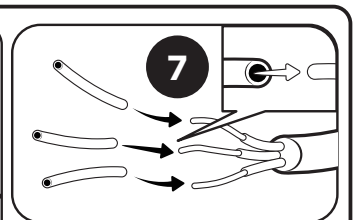

DOWNLOAD CATALOG

AC 220 - 240V
50 - 60 hz
0,5 mm

DOWNLOAD
CATALOG

INCL
3XE27 MAX 60W

AC 220 - 240V
0,5 mm 50 - 60 hz

DOWNLOAD CATALOG

AC 220 - 240V
50 - 60 hz
0,5 mm