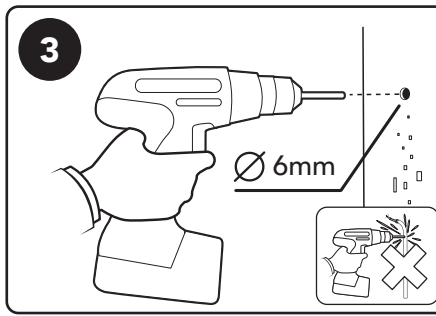

DOWNLOAD CATALOG

AC 220 - 240V
50 - 60 hz
0,5 mm

DOWNLOAD
CATALOG

INCL
3XE27 MAX 60W

AC 220 - 240V
0,5 mm 50 - 60 hz

DOWNLOAD CATALOG

AC 220 - 240V
50 - 60 hz
0,5 mm