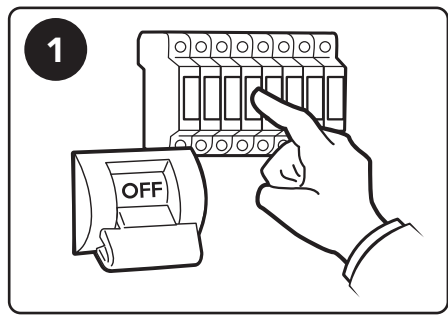

DOWNLOAD CATALOG

AC 220 - 240V
50 - 60 hz
0,5 mm

DOWNLOAD
CATALOG

INCL
3XE27 MAX 60W

AC 220 - 240V
0,5 mm 50 - 60 hz

DOWNLOAD CATALOG

AC 220 - 240V
50 - 60 hz
0,5 mm