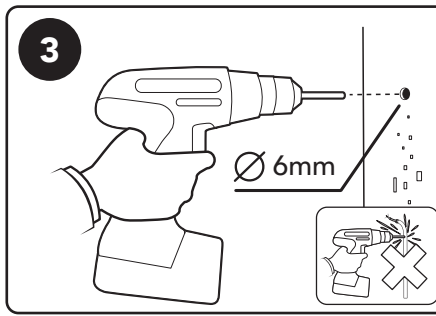

DOWNLOAD CATALOG

AC 220 - 240V
50 - 60 hz
0,5 mm

DOWNLOAD
CATALOG

INCL
3XE27 MAX 60W

AC 220 - 240V
0,5 mm 50 - 60 hz

DOWNLOAD CATALOG

AC 220 - 240V
50 - 60 hz
0,5 mm