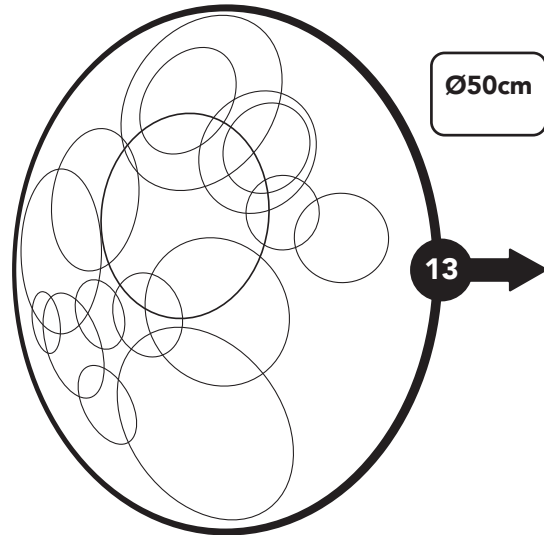

DOWNLOAD CATALOG

AC 220 - 240V
50 - 60 hz
0,5 mm

DOWNLOAD
CATALOG

INCL
3XE27 MAX 60W

AC 220 - 240V
0,5 mm 50 - 60 hz

DOWNLOAD CATALOG

AC 220 - 240V
50 - 60 hz
0,5 mm