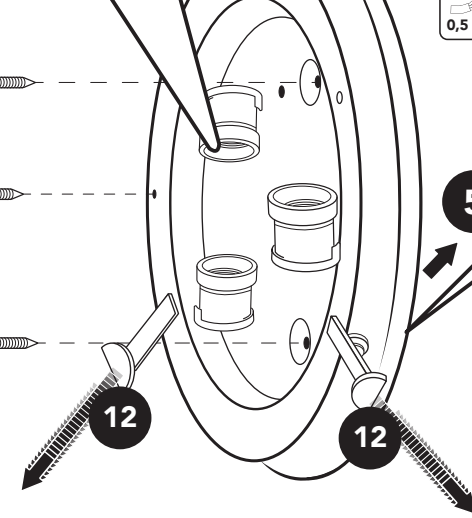

DOWNLOAD CATALOG

AC 220 - 240V
50 - 60 hz
0,5 mm

DOWNLOAD
CATALOG

INCL
3XE27 MAX 60W

AC 220 - 240V
0,5 mm 50 - 60 hz

DOWNLOAD CATALOG

AC 220 - 240V
50 - 60 hz
0,5 mm