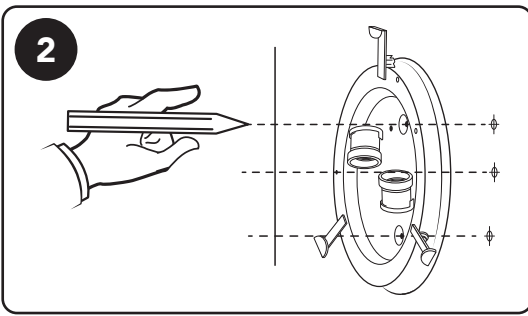

DOWNLOAD CATALOG

AC 220 - 240V
50 - 60 hz
0,5 mm

DOWNLOAD
CATALOG

INCL
3XE27 MAX 60W

AC 220 - 240V
0,5 mm 50 - 60 hz

DOWNLOAD CATALOG

AC 220 - 240V
50 - 60 hz
0,5 mm