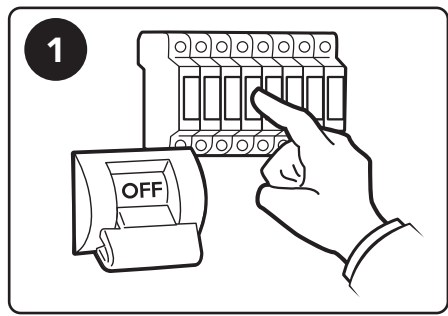

DOWNLOAD CATALOG

AC 220 - 240V
50 - 60 hz
0,5 mm

DOWNLOAD
CATALOG

INCL
3XE27 MAX 60W

AC 220 - 240V
0,5 mm 50 - 60 hz

DOWNLOAD CATALOG

AC 220 - 240V
50 - 60 hz
0,5 mm