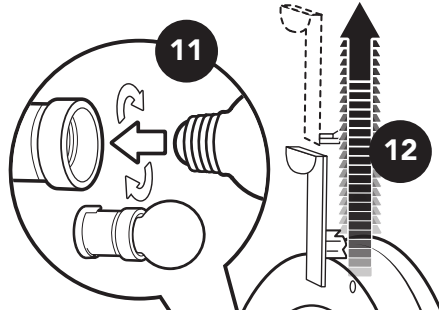

DOWNLOAD CATALOG

AC 220 - 240V
50 - 60 hz
0,5 mm

DOWNLOAD
CATALOG

INCL
3XE27 MAX 60W

AC 220 - 240V
0,5 mm 50 - 60 hz

DOWNLOAD CATALOG

AC 220 - 240V
50 - 60 hz
0,5 mm