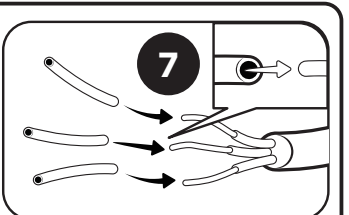

DOWNLOAD CATALOG

AC 220 - 240V
50 - 60 hz
0,5 mm

DOWNLOAD
CATALOG

INCL
3XE27 MAX 60W

AC 220 - 240V
0,5 mm 50 - 60 hz

DOWNLOAD CATALOG

AC 220 - 240V
50 - 60 hz
0,5 mm