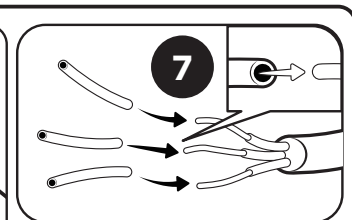

DOWNLOAD CATALOG

AC 220 - 240V
50 - 60 hz
0,5 mm

DOWNLOAD
CATALOG

INCL
3XE27 MAX 60W

AC 220 - 240V
0,5 mm 50 - 60 hz

DOWNLOAD CATALOG

AC 220 - 240V
50 - 60 hz
0,5 mm