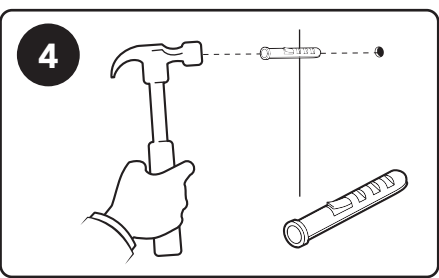

DOWNLOAD CATALOG

AC 220 - 240V
50 - 60 hz
0,5 mm

DOWNLOAD
CATALOG

INCL
3XE27 MAX 60W

AC 220 - 240V
0,5 mm 50 - 60 hz

DOWNLOAD CATALOG

AC 220 - 240V
50 - 60 hz
0,5 mm