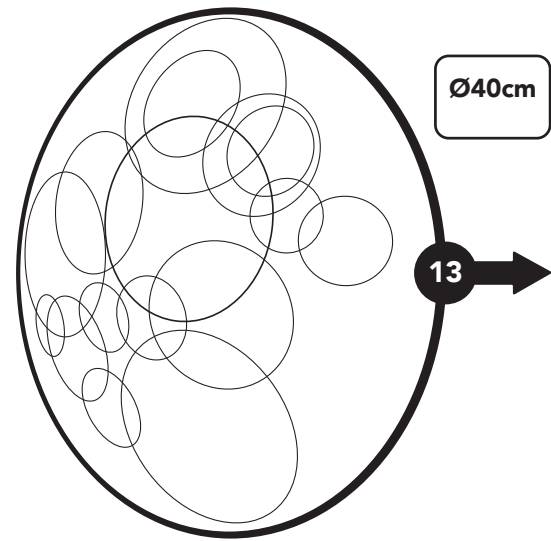

DOWNLOAD CATALOG

AC 220 - 240V
50 - 60 hz
0,5 mm

DOWNLOAD
CATALOG

INCL
3XE27 MAX 60W

AC 220 - 240V
0,5 mm 50 - 60 hz

DOWNLOAD CATALOG

AC 220 - 240V
50 - 60 hz
0,5 mm