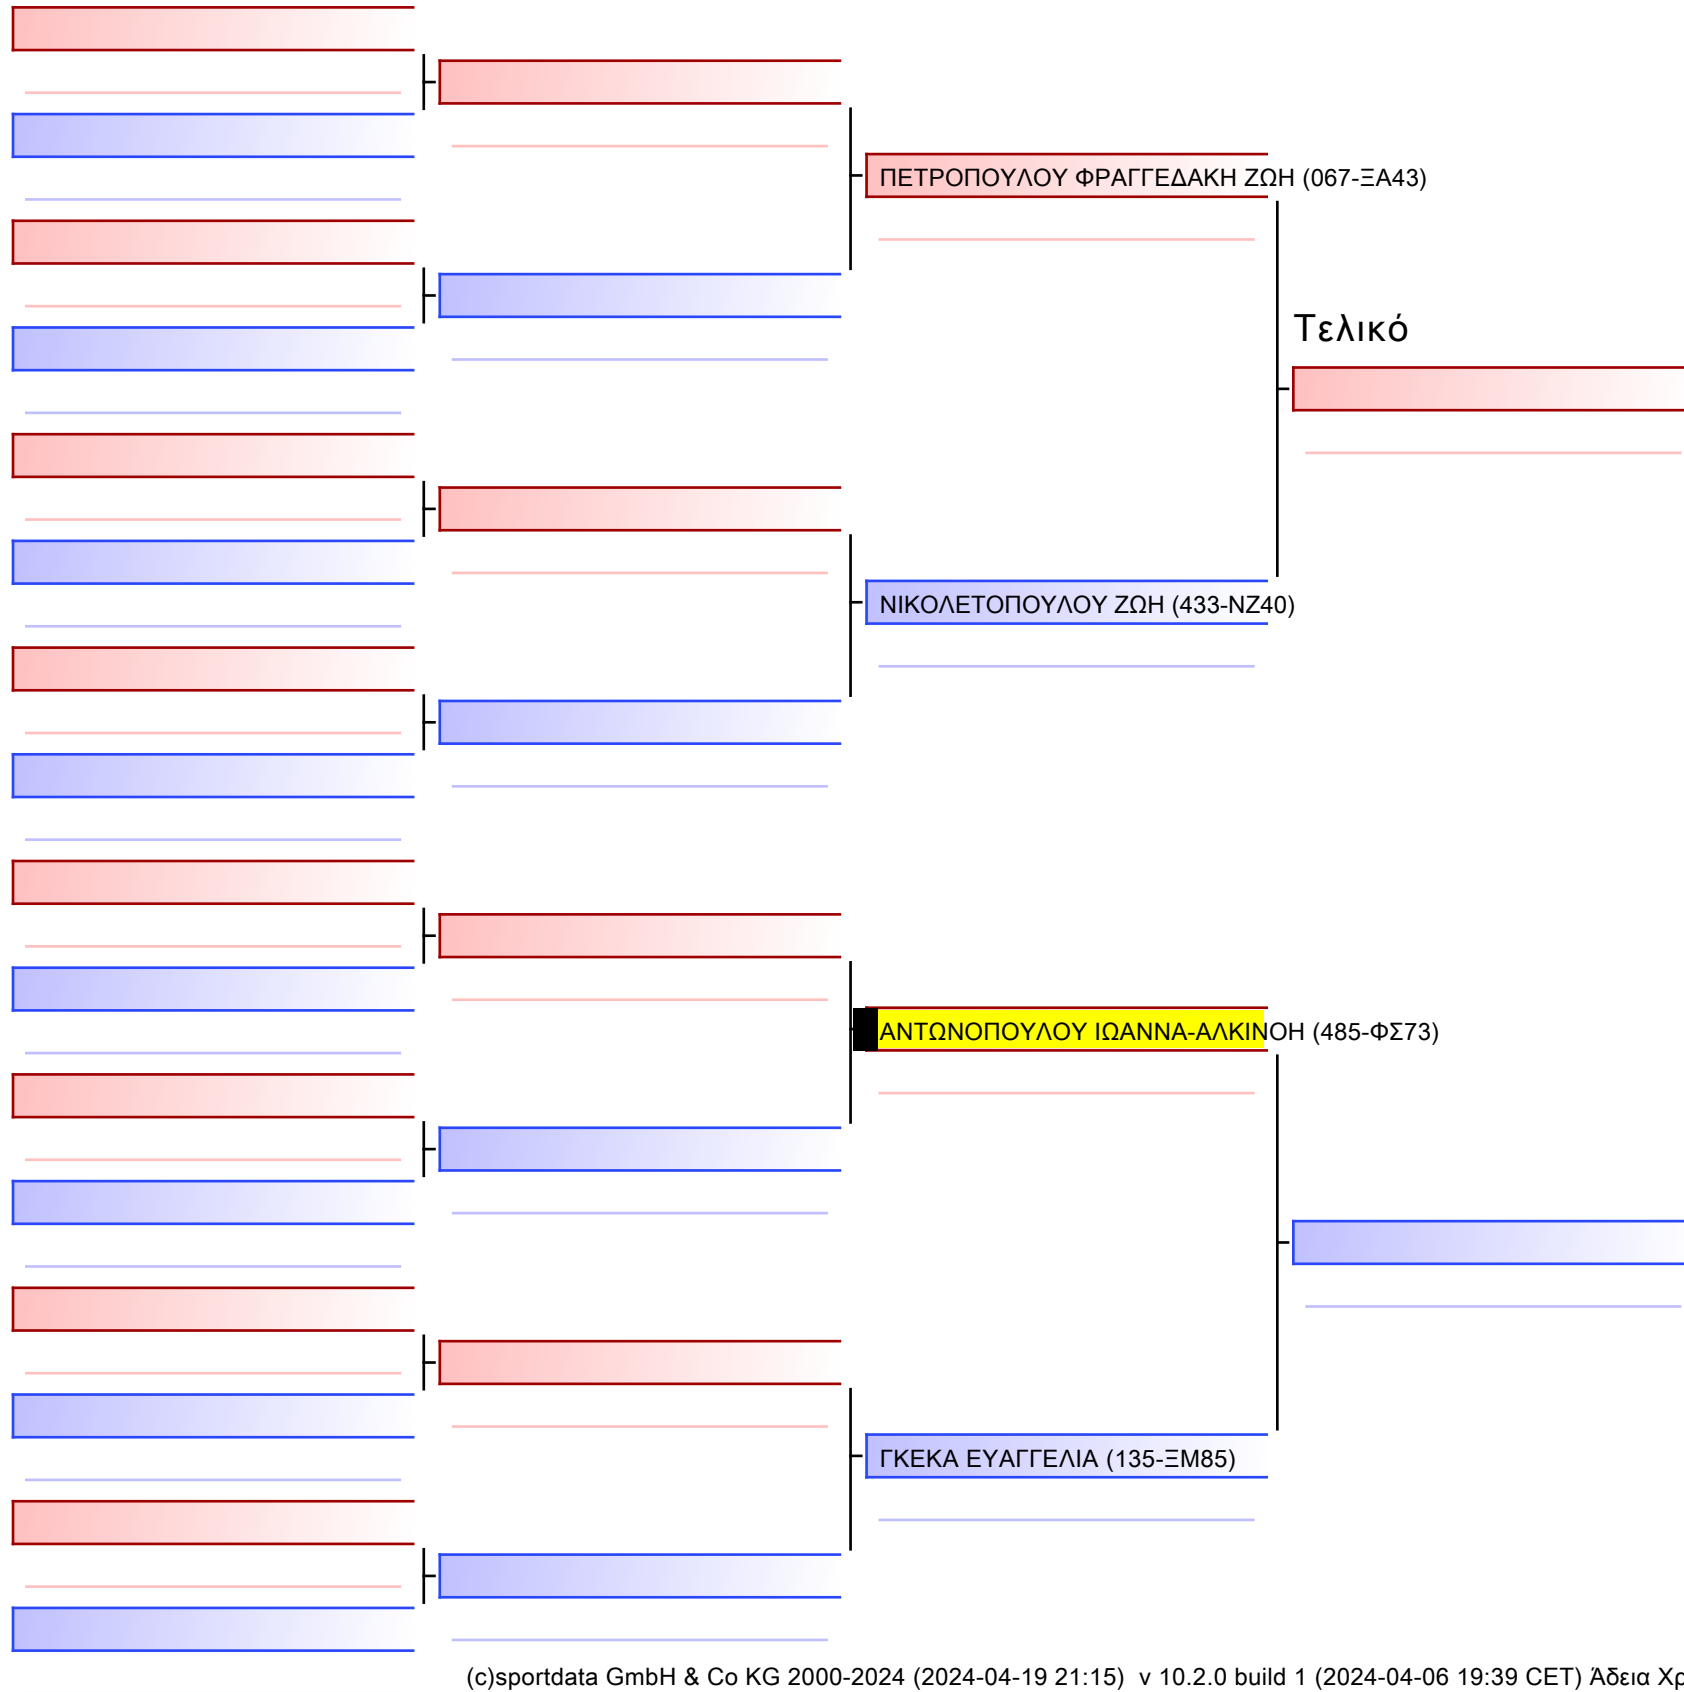

3.1-ΚΑΤΑ ΚΟΡΑΣΙΔΩΝ 2013 6-5-4 Kyu G3

ATHENS OPEN ACROPOLIS SSE ΔΙΑΣΥΛΟΓΙΚΟΙ ΑΓΩΝΕΣ ΚΑΡΑΤΕ 2024, ΣΑΒ 20 ΑΠΡ, ΜΑΡΚΟΠΟΥΛΟ ΑΤΤΙΚΗΣ, ΛΕΩΦ. ΑΡΚΟΠΟΥΛΟΥ 75, 19003 ΜΑΡΚΟΠΟΥΛΟ ΑΤΤΙΚΗΣ, GRE 2024-04-20 19:39 485-1/1

Tatami Pool

[Πρωτότυπο]