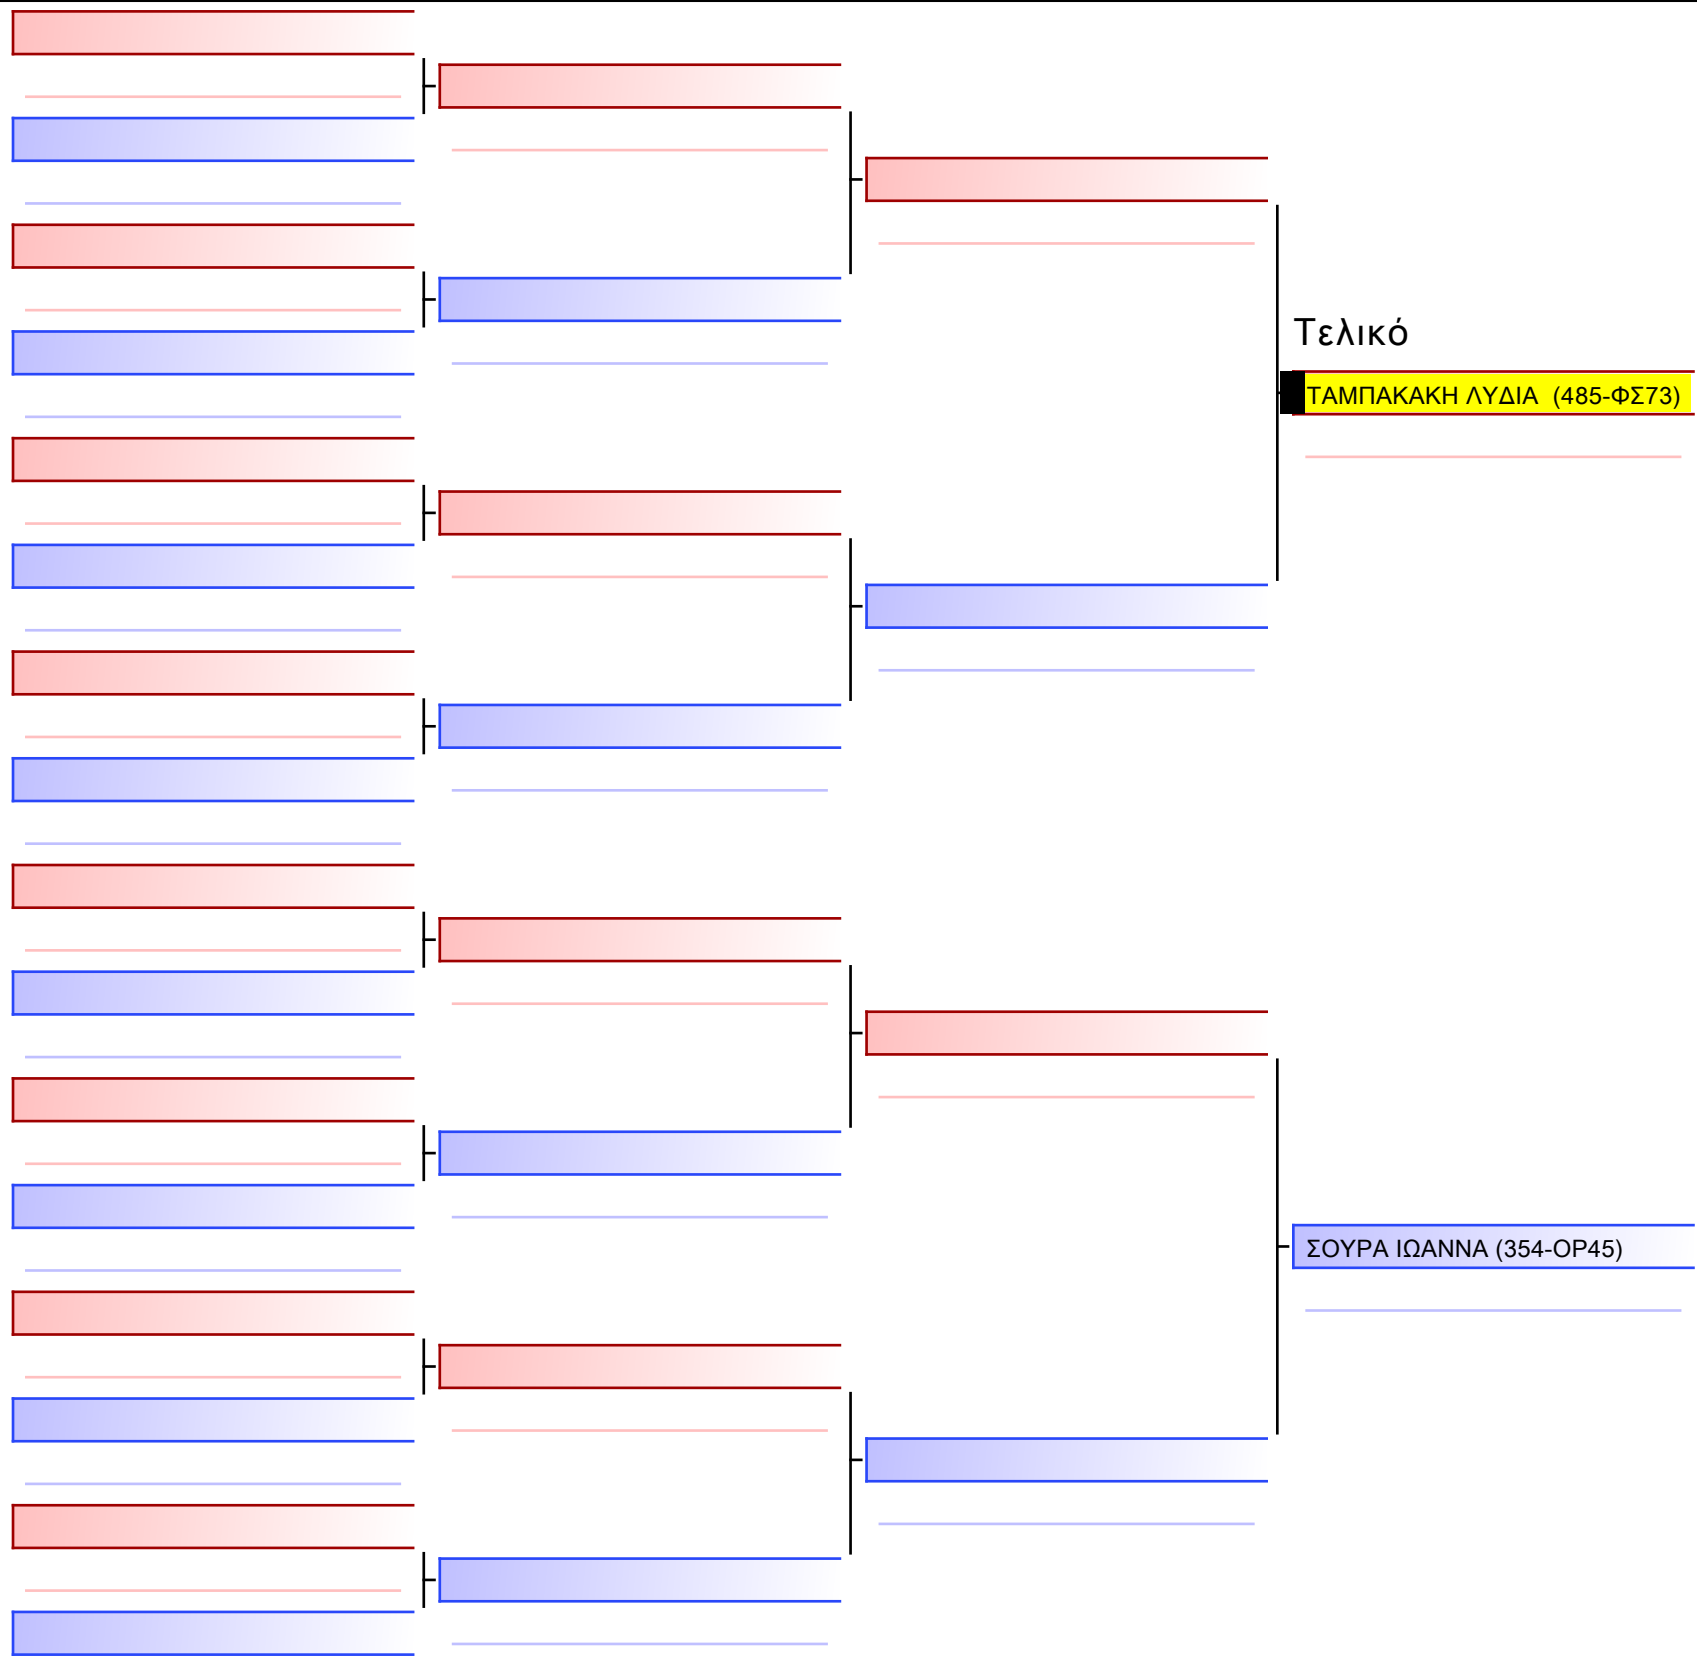

3.1-ΚΑΤΑ ΚΟΡΑΣΙΔΩΝ 2013 3ο-ΜΑΥΡΕΣ

ATHENS OPEN ACROPOLIS SSE ΔΙΑΣΥΛΟΓΙΚΟΙ ΑΓΩΝΕΣ ΚΑΡΑΤΕ 2024, ΣΑΒ 20 ΑΠΡ, ΜΑΡΚΟΠΟΥΛΟ ΑΤΤΙΚΗΣ, ΛΕΩΦ. ΑΡΚΟΠΟΥΛΟΥ 75, 19003 ΜΑΡΚΟΠΟΥΛΟ ΑΤΤΙΚΗΣ, GRE 485-1/1

Tatami Pool

[Πρωτότυπο]