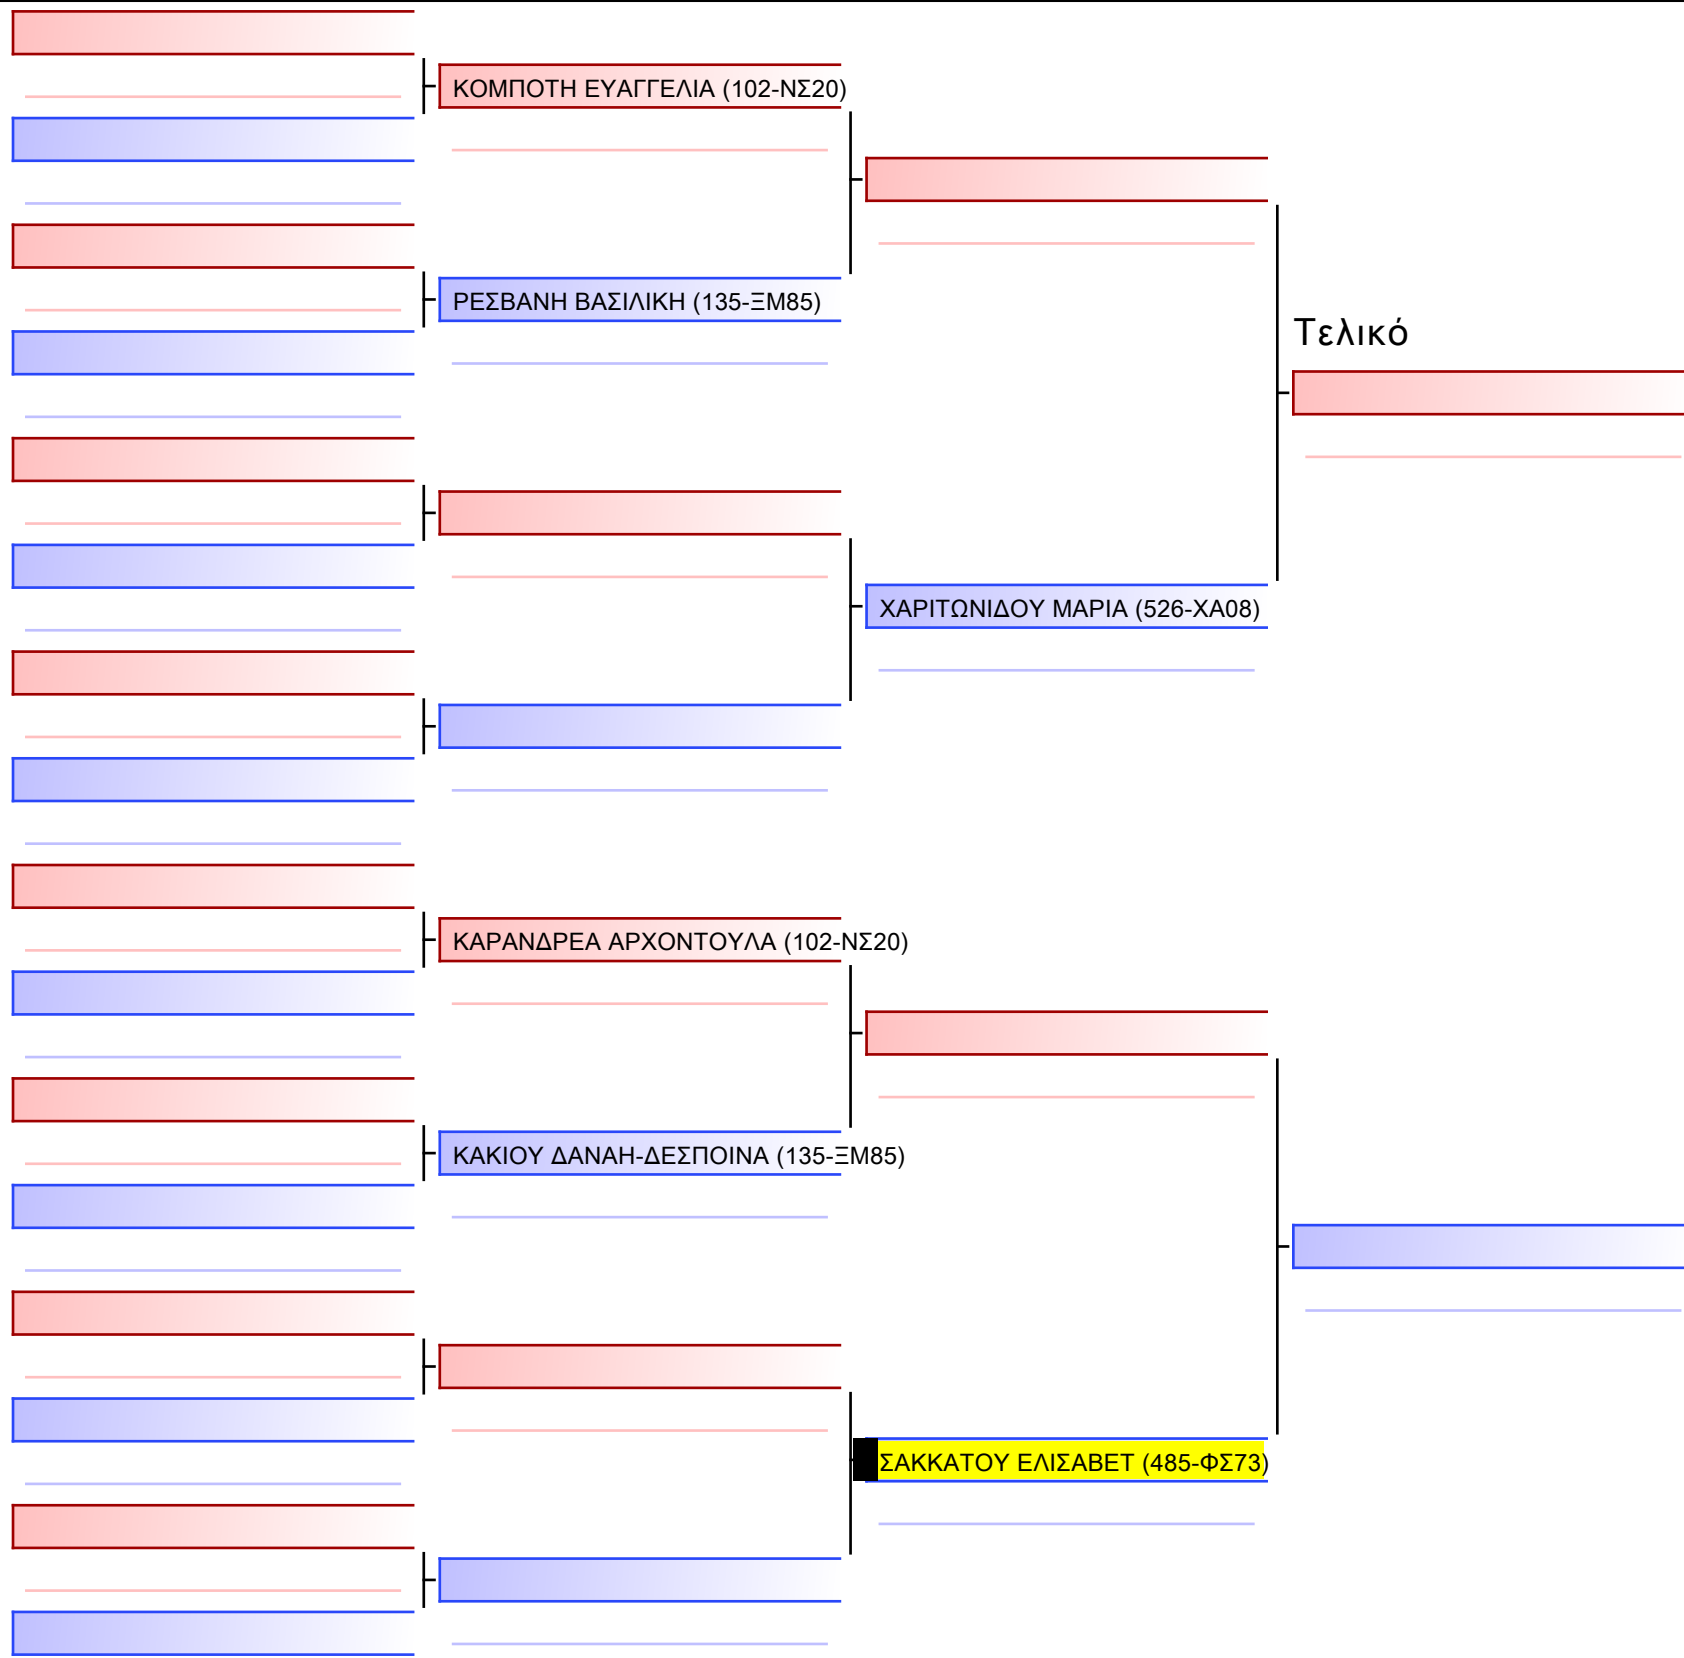

2-KUMITE NEANIDON 3o-ΜΑΥΡΕΣ +54 Kgr

ATHENS OPEN ACROPOLIS SSE ΔΙΑΣΥΛΟΓΙΚΟΙ ΑΓΩΝΕΣ ΚΑΡΑΤΕ 2024, ΣΑΒ 20 ΑΠΡ, ΜΑΡΚΟΠΟΥΛΟ ΑΤΤΙΚΗΣ, ΛΕΩΦ. ΑΡΚΟΠΟΥΛΟΥ 75, 19003 ΜΑΡΚΟΠΟΥΛΟ ΑΤΤΙΚΗΣ, 2024-04-20, 15:48:11

Tatami

Pool