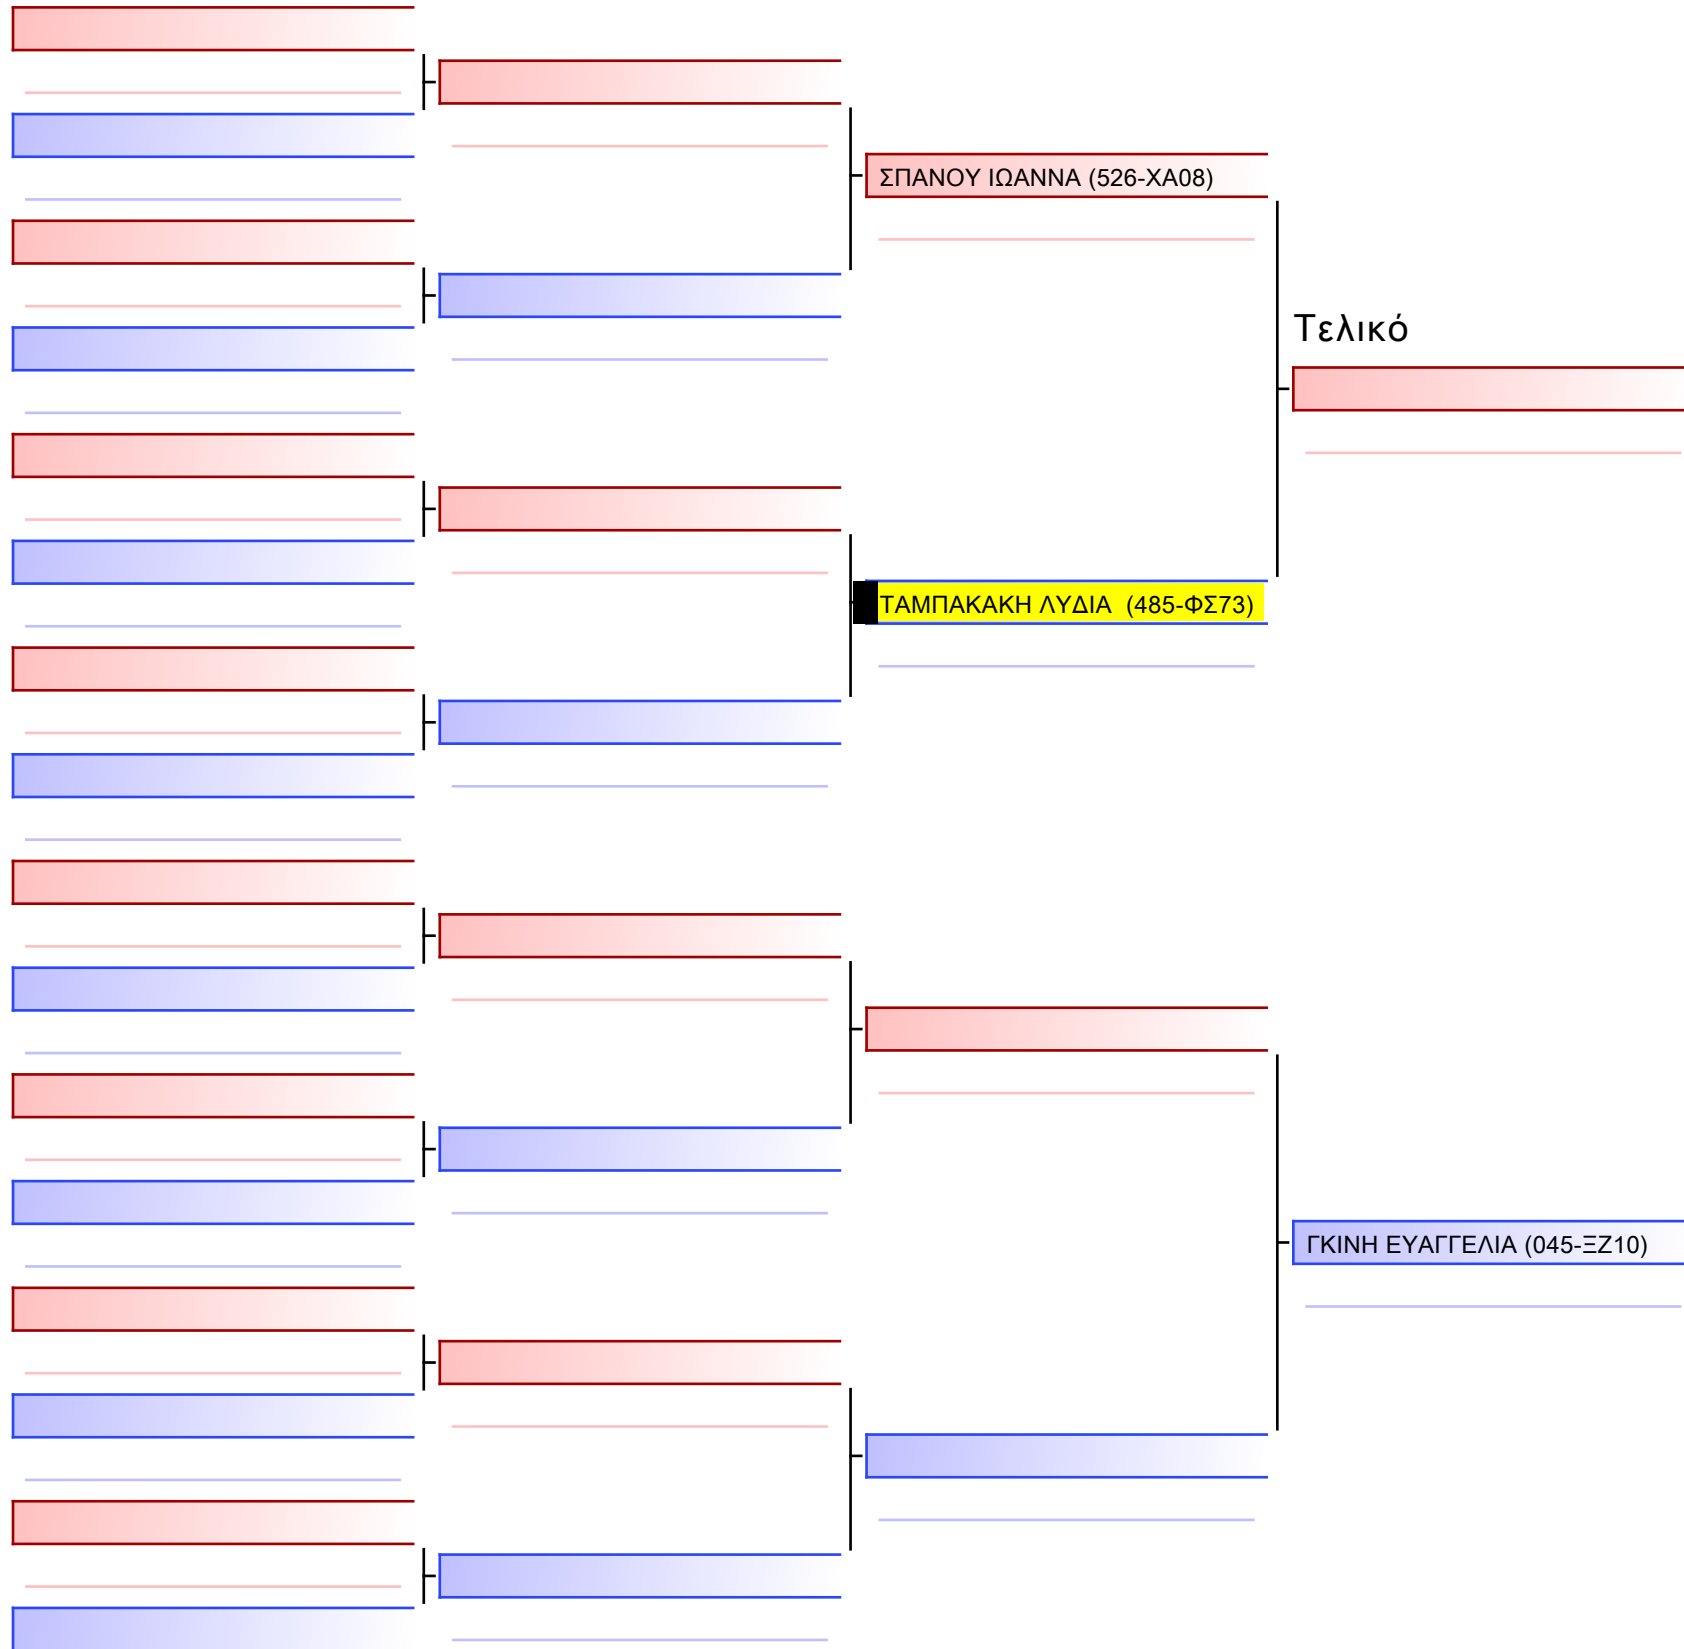

3.1-KUMITE KOPASIDON 2013 3o-MAYPES -34&-37Kgr [ΣΥΝΕΝΩΣΗ]

ATHENS OPEN ACROPOLIS SSE ΔΙΑΣΥΛΟΓΙΚΟΙ ΑΓΩΝΕΣ ΚΑΡΑΤΕ 2024, ΣΑΒ 20 ΑΠΡ, ΜΑΡΚΟΠΟΥΛΟ ΑΤΤΙΚΗΣ, ΛΕΩΦ. ΑΡΚΟΠΟΥΛΟΥ 75, 19003 ΜΑΡΚΟΠΟΥΛΟ ΑΤΤΙΚΗΣ, 4250 485-1/1

Tatami

Pool

[Πρωτότυπο]