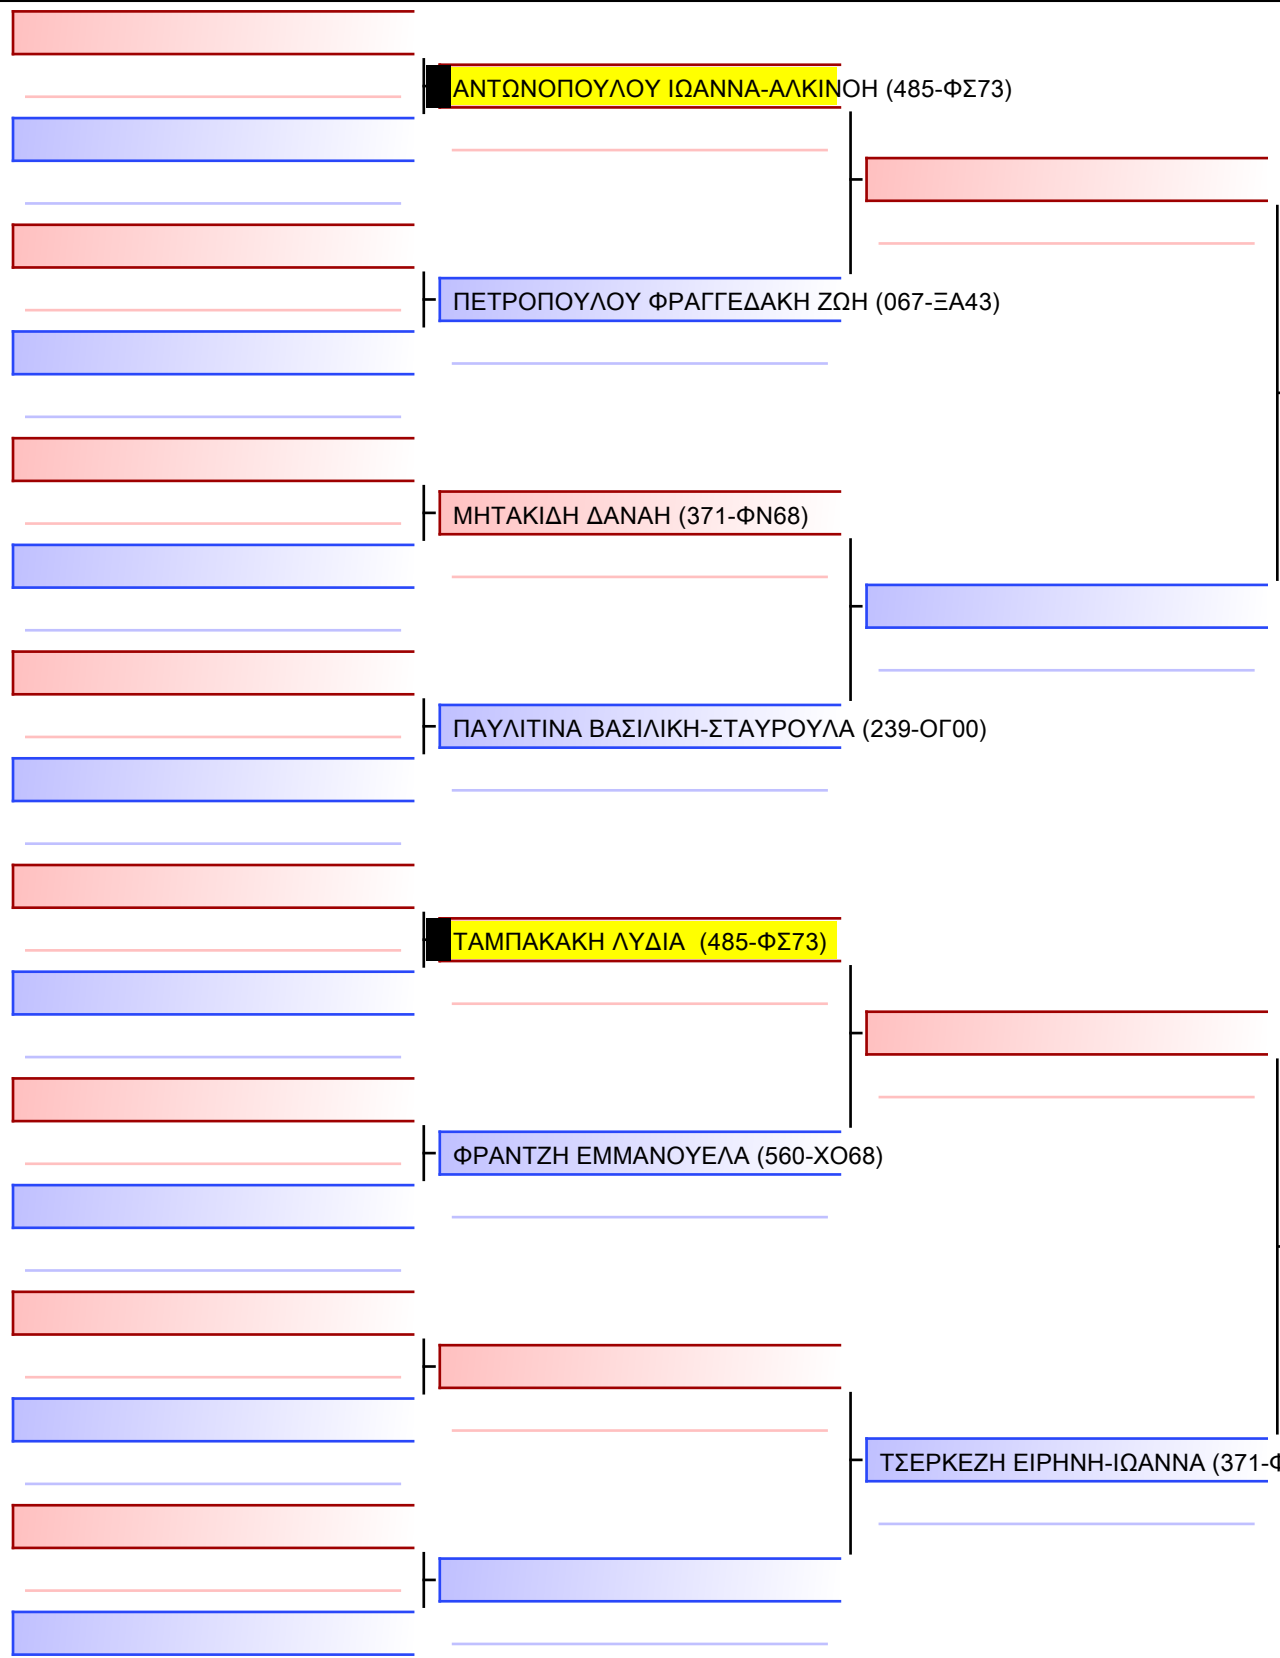

3.1-ΚΑΤΑ ΚΟΡΑΣΙΔΩΝ 2013 Elite

ATHENS OPEN ACROPOLIS SSE ΔΙΑΣΥΛΟΓΙΚΟΙ ΑΓΩΝΕΣ ΚΑΡΑΤΕ 2024, ΣΑΒ 20 ΑΠΡ, ΜΑΡΚΟΠΟΥΛΟ ΑΤΤΙΚΗΣ, ΛΕΩΦ. ΑΡΚΟΠΟΥΛΟΥ 75, 19003 ΜΑΡΚΟΠΟΥΛΟ ΑΤΤΙΚΗΣ, GR-15 485-1/1

Tatami

Pool

[Πρωτότυπο]