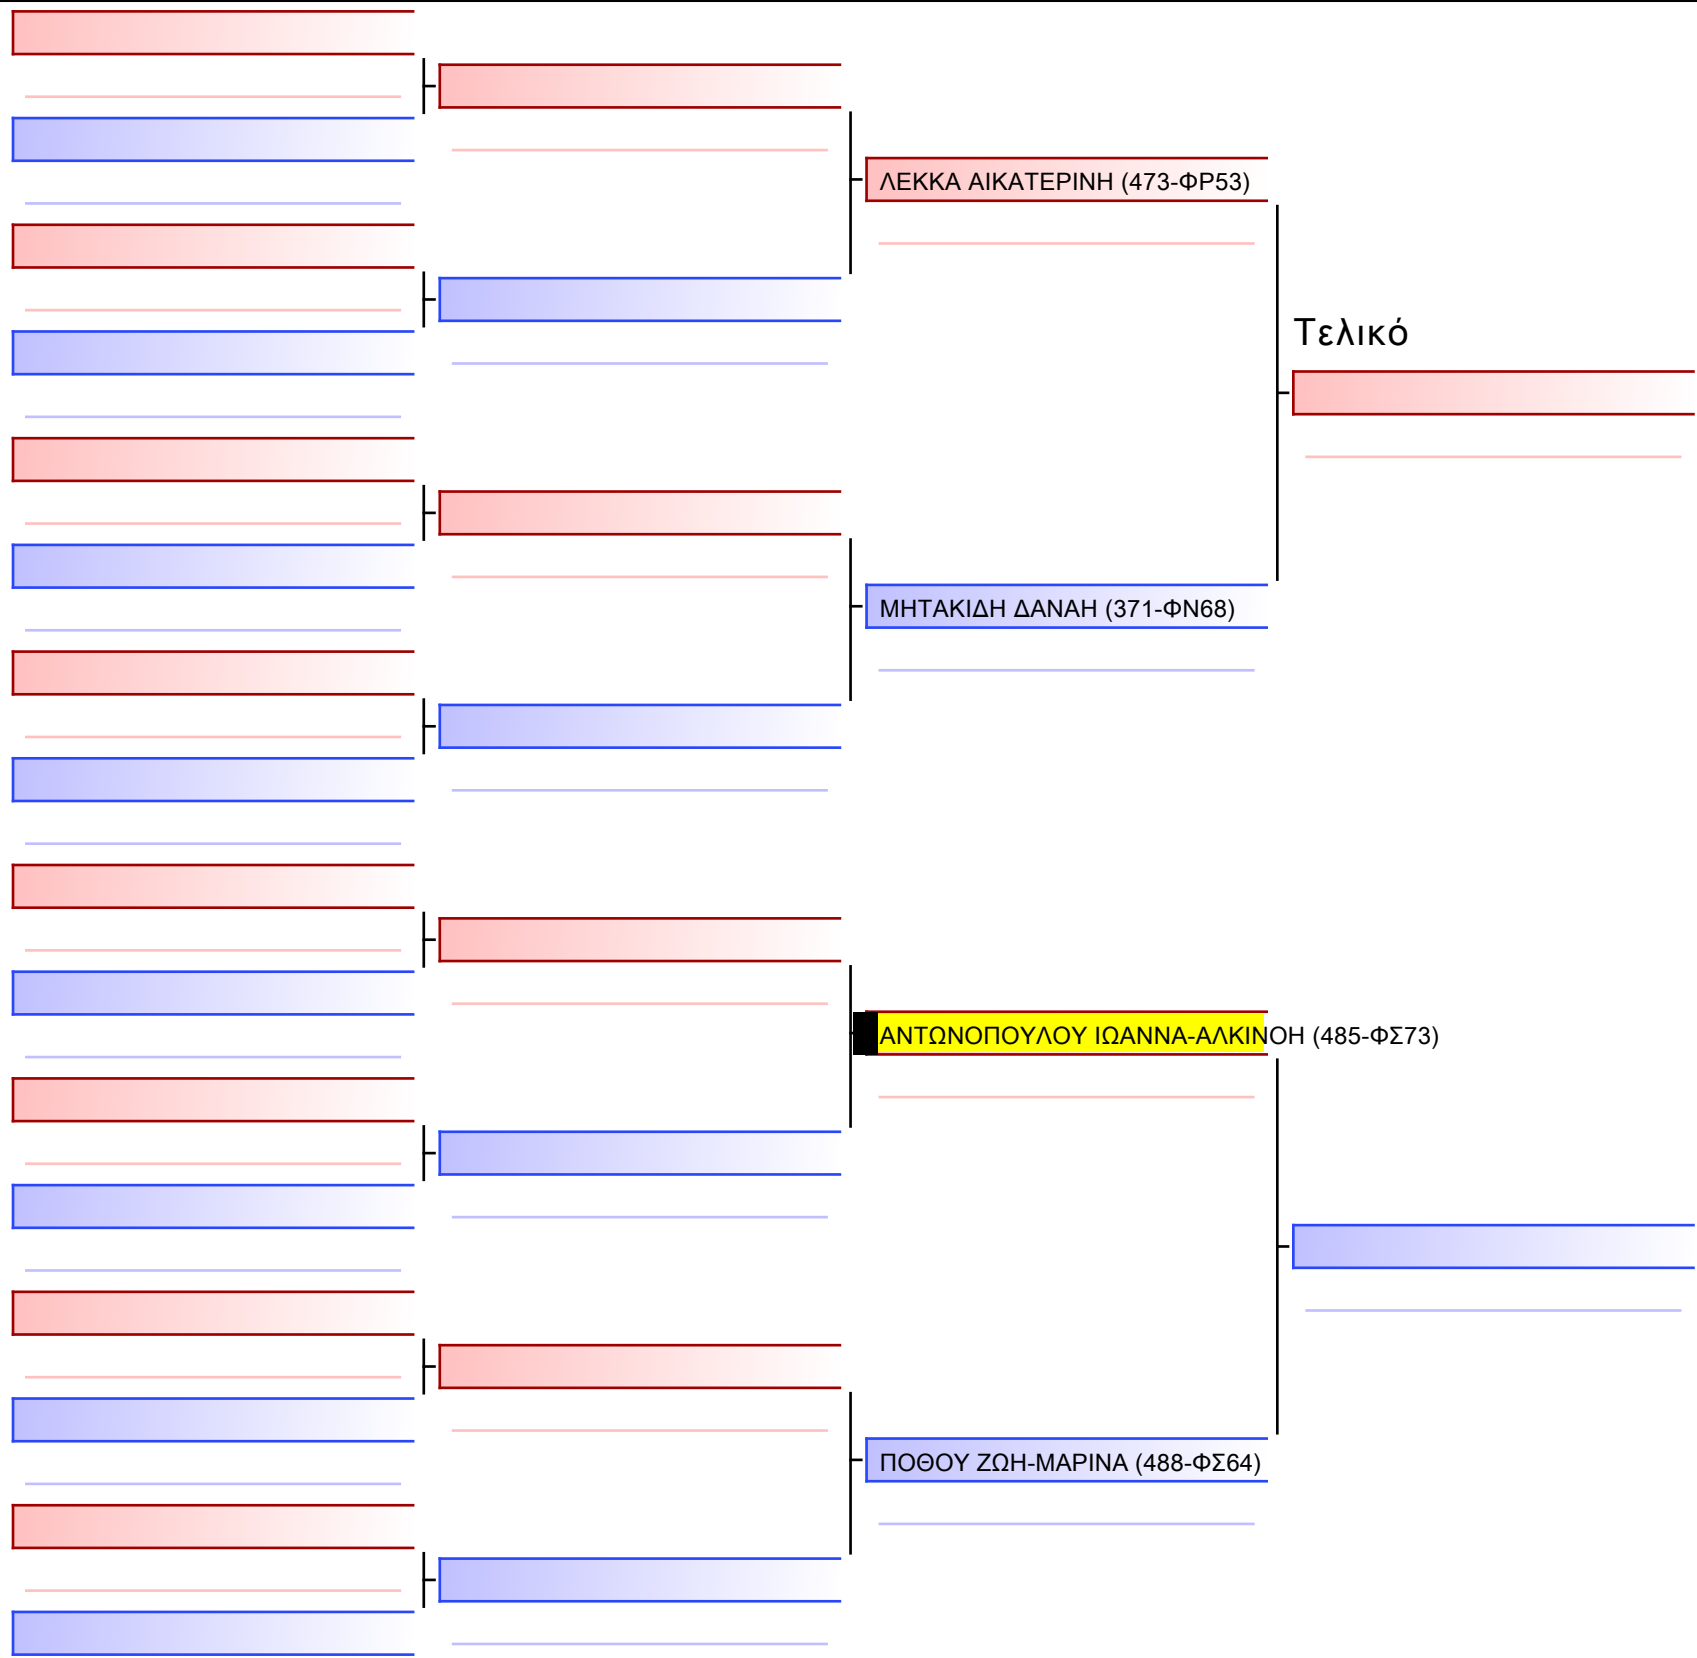

3.1-KUMITE KOPASIDON 2013 6-5-4 Kyu -30&-34Kgr [ΣΥΝΕΝΩΣΗ]

ATHENS OPEN ACROPOLIS SSE ΔΙΑΣΥΛΟΓΙΚΟΙ ΑΓΩΝΕΣ ΚΑΡΑΤΕ 2024, ΣΑΒ 20 ΑΠΡ, ΜΑΡΚΟΠΟΥΛΟ ΑΤΤΙΚΗΣ, ΛΕΩΦ. ΑΡΚΟΠΟΥΛΟΥ 75, 19003 ΜΑΡΚΟΠΟΥΛΟ ΑΤΤΙΚΗΣ, ΑΡΧ. ΓΡΕΣ 485-1/1

Tatami Pool

[Πρωτότυπο]