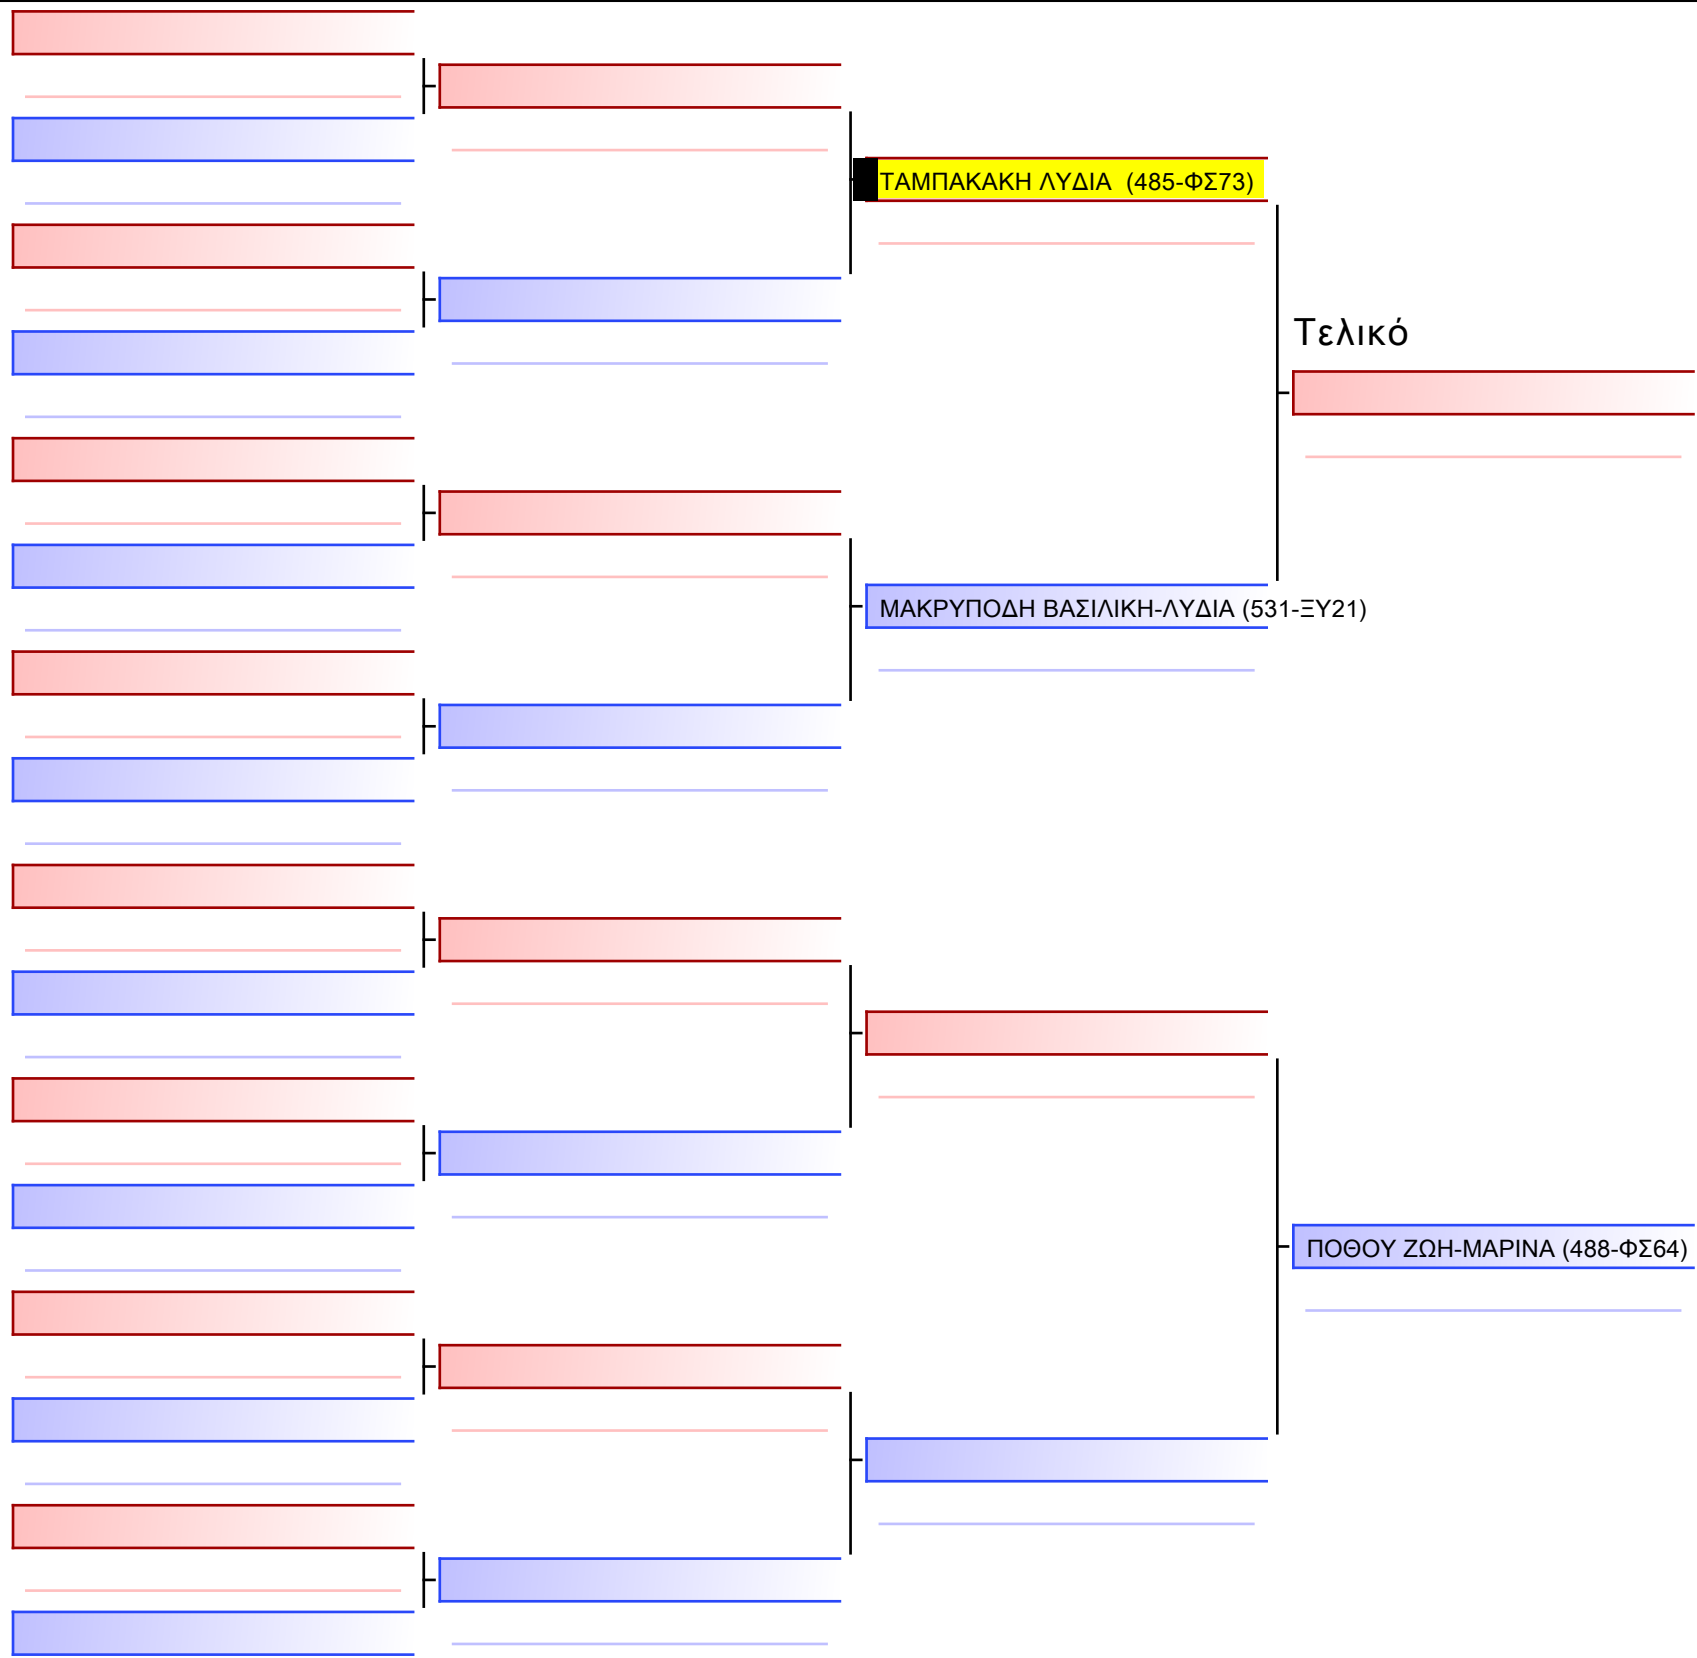

3.1-KUMITE ΚΟΡΑΣΙΔΩΝ 2013 ELITE FIGHTERS -30&-34Kgr [ΣΥΝΕΝΩΣΗ] G2

ATHENS OPEN ACROPOLIS SSE ΔΙΑΣΥΛΟΓΙΚΟΙ ΑΓΩΝΕΣ ΚΑΡΑΤΕ 2024, ΣΑΒ 20 ΑΠΡ, ΜΑΡΚΟΠΟΥΛΟ ΑΤΤΙΚΗΣ, ΛΕΩΦ. ΑΡΚΟΠΟΥΛΟΥ 75, 19003 ΜΑΡΚΟΠΟΥΛΟ ΑΤΤΙΚΗΣ, GR-19003

Tatami Pool

GR-19003 485-1/1

[Πρωτότυπο]