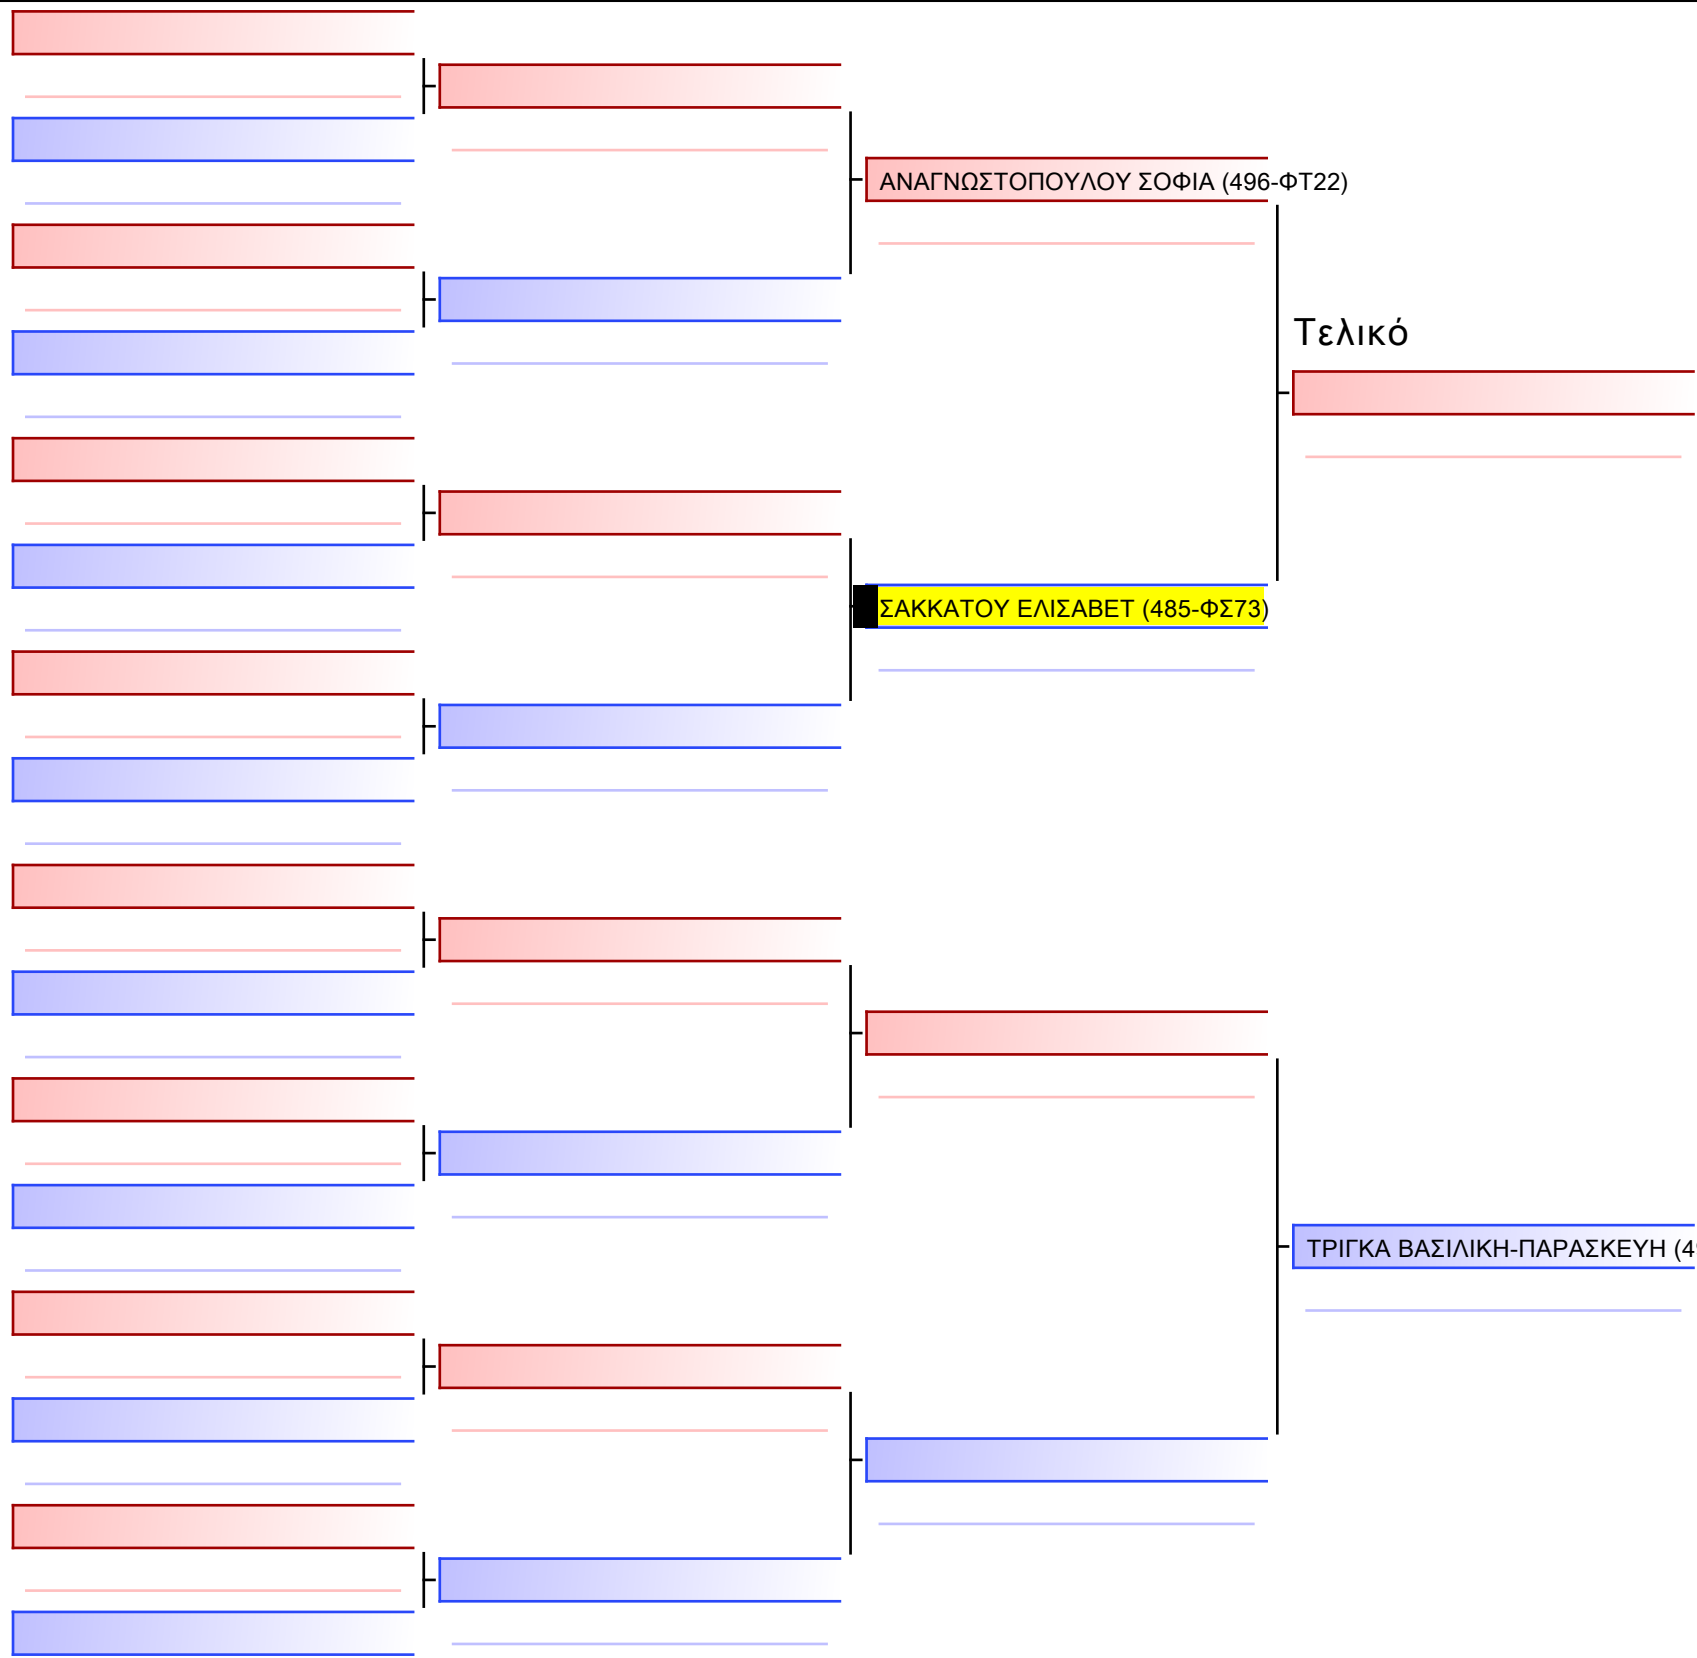

3.1-KUMITE KOPASIDON 2010 3o-MAYRES -54&+54Kgr [ΣΥΝΕΝΩΣΗ]

ATHENS OPEN ACROPOLIS SSE ΔΙΑΣΥΛΟΓΙΚΟΙ ΑΓΩΝΕΣ ΚΑΡΑΤΕ 2024, ΣΑΒ 20 ΑΠΡ, ΜΑΡΚΟΠΟΥΛΟ ΑΤΤΙΚΗΣ, ΛΕΩΦ. ΑΡΚΟΠΟΥΛΟΥ 75, 19003 ΜΑΡΚΟΠΟΥΛΟ ΑΤΤΙΚΗΣ, 15:30 485-1/1

Tatami Pool

[Πρωτότυπο]