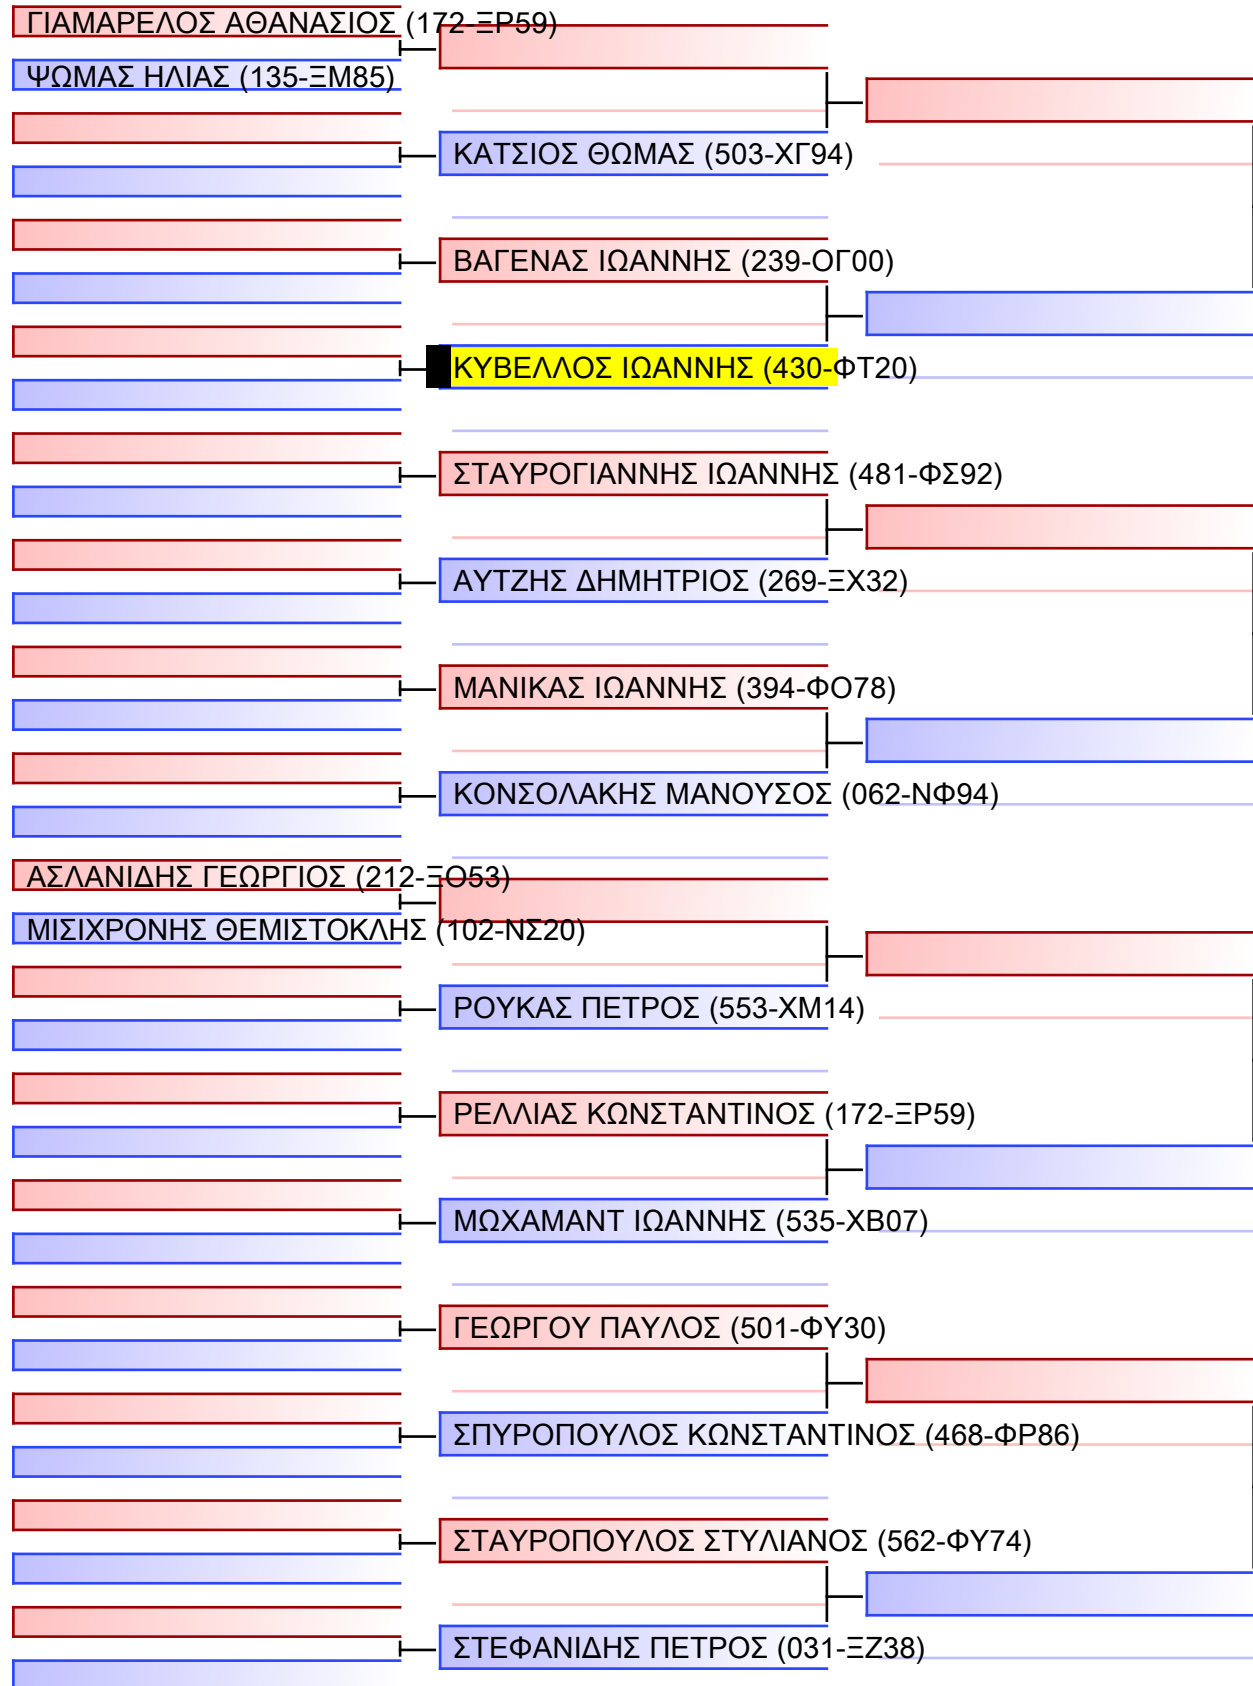

# ΚΥΜΙΤΕ ΕΦΗΒΩΝ +70KG

ΠΑΝΕΛΛΗΝΙΟ ΠΡΩΤΑΘΛΗΜΑ ΚΑΡΑΤΕ ΕΦΗΒΩΝ- ΝΕΑΝΙΔΩΝ & ΝΕΩΝ ΑΝΔΡΩΝ ΓΥΝΑΙΚΩΝ ΚΥΠΕΛΛΟ U21, Κλειστό Γυμναστήριο Πιερικός Αρχέλαος, Παρ. Μαβίλη 9, Κατερίνη 55100.

Tatami	Pool
20150	1/2

[Original]

# ΚΥΜΙΤΕ ΕΦΗΒΩΝ +70KG

ΠΑΝΕΛΛΗΝΙΟ ΠΡΩΤΑΘΛΗΜΑ ΚΑΡΑΤΕ ΕΦΗΒΩΝ- ΝΕΑΝΙΔΩΝ & ΝΕΩΝ ΑΝΔΡΩΝ ΓΥΝΑΙΚΩΝ ΚΥΠΕΛΛΟ U21, Κλειστό Γυμναστήριο Πιερικός Αρχέλαος, Παρ. Μαβίλη 9, Κατερίνη 55100.

Tatami 20150  
Pool 2/2

[Original]