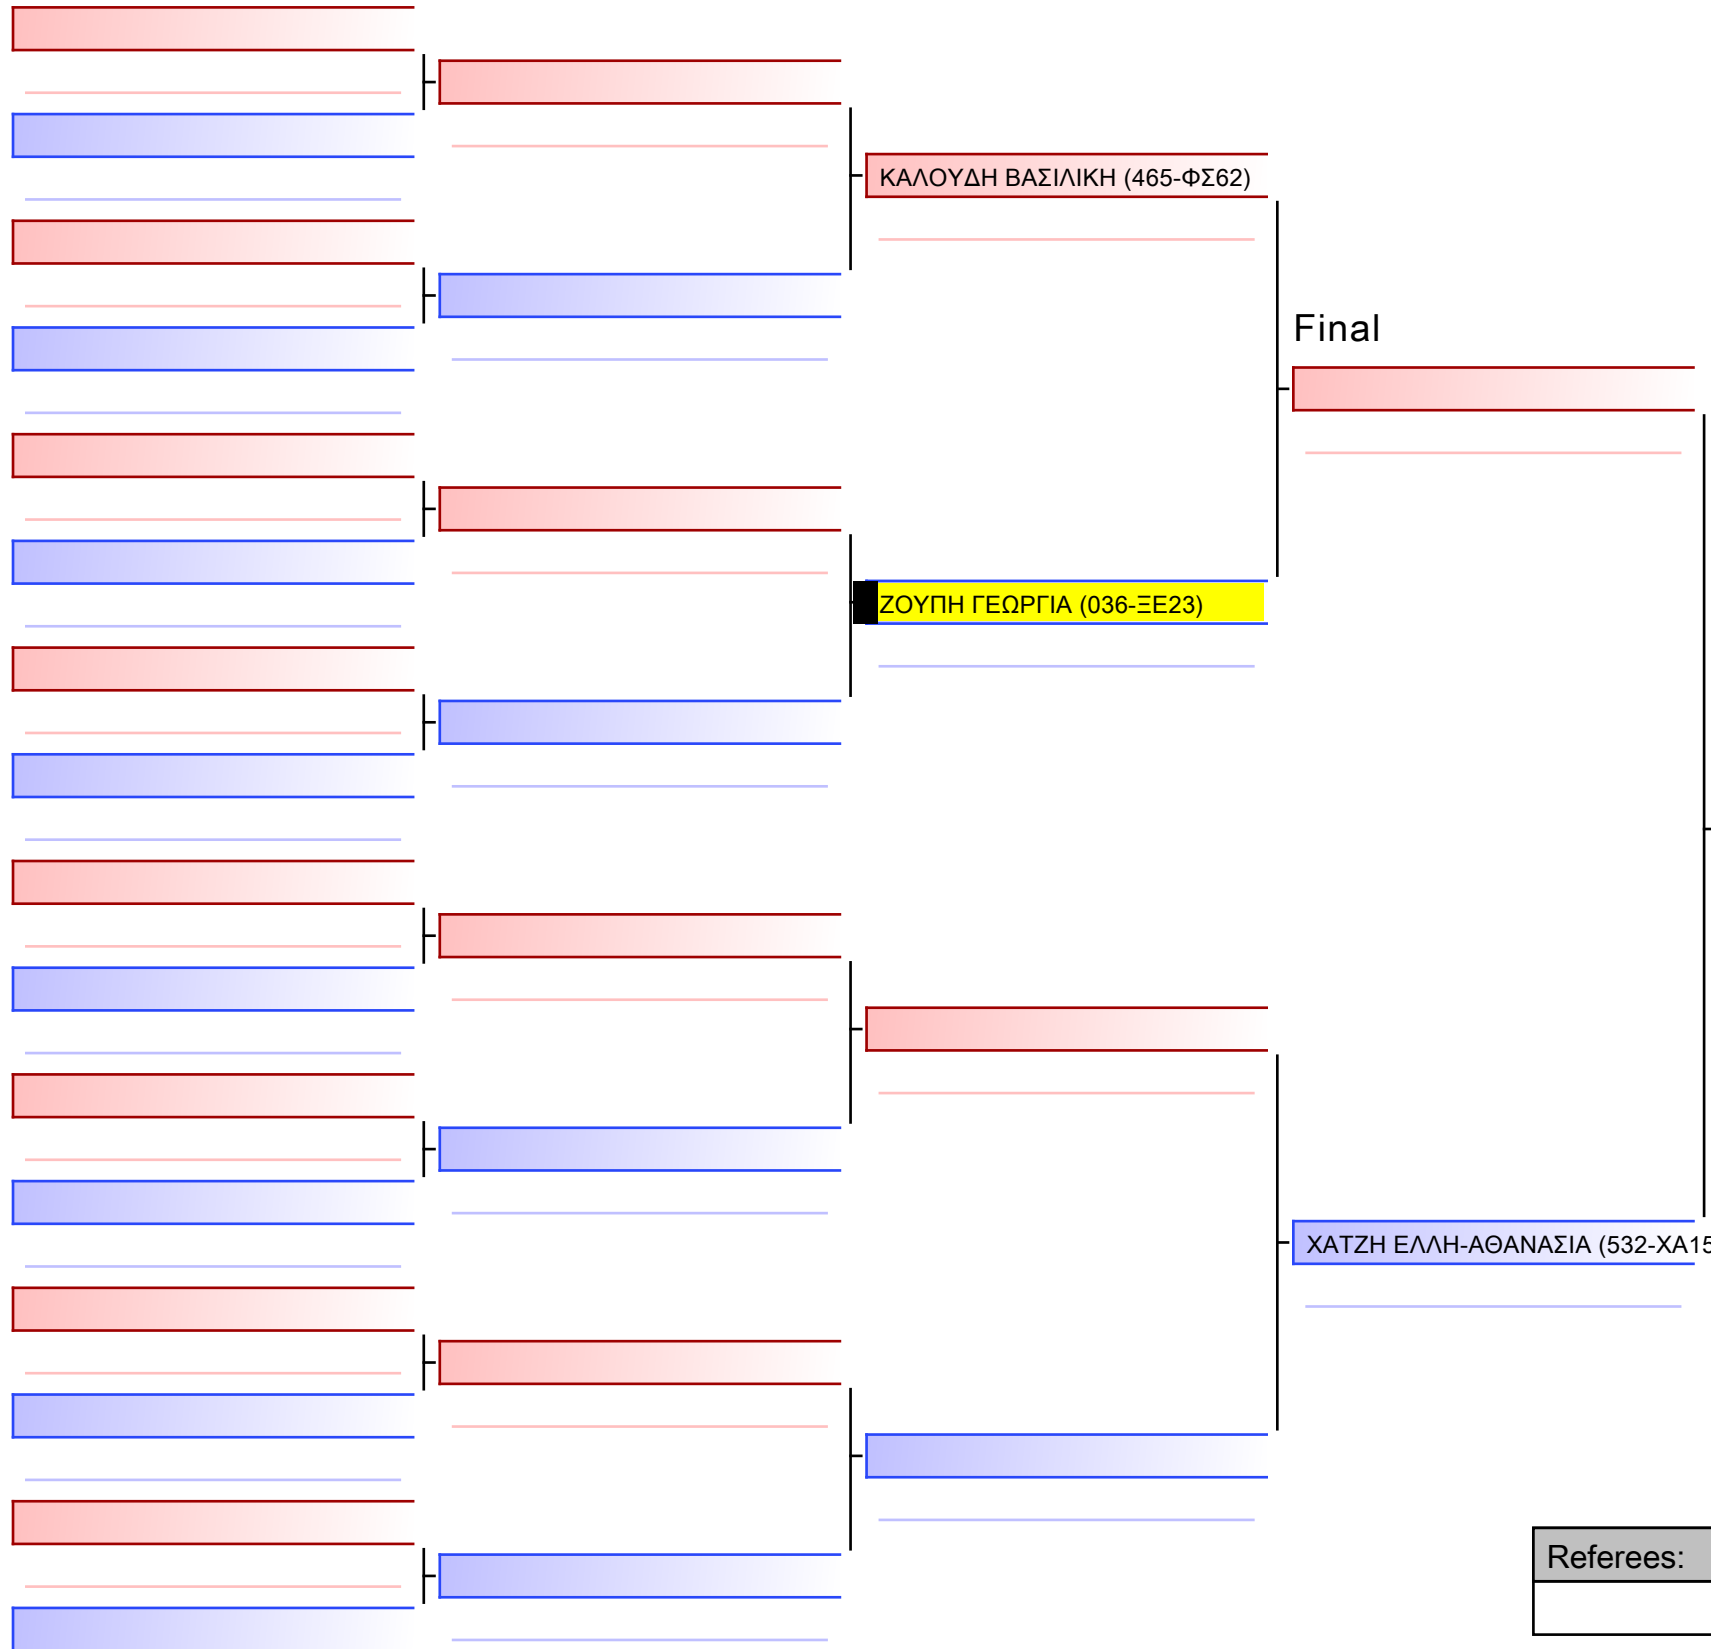

ΚΑΤΑ ΚΟΡΑΣΙΔΩΝ 12 ΕΤΩΝ 3-ΜΑΥΡΕΣ G4

ΚΥΠΕΛΛΟ ΕΓΧΡΩΜΩΝ & ΜΑΥΡΩΝ ΖΩΝΩΝ – ΧΑΛΚΙΔΑ 2023, Αθλητικό Κέντρο Κανήθου, 34100 Χαλκίδα, GRE - 036-ΞΕ23

2023-11-25

Tatami
4 17:20

Pool
1/1

[Original]

--

Referees:			