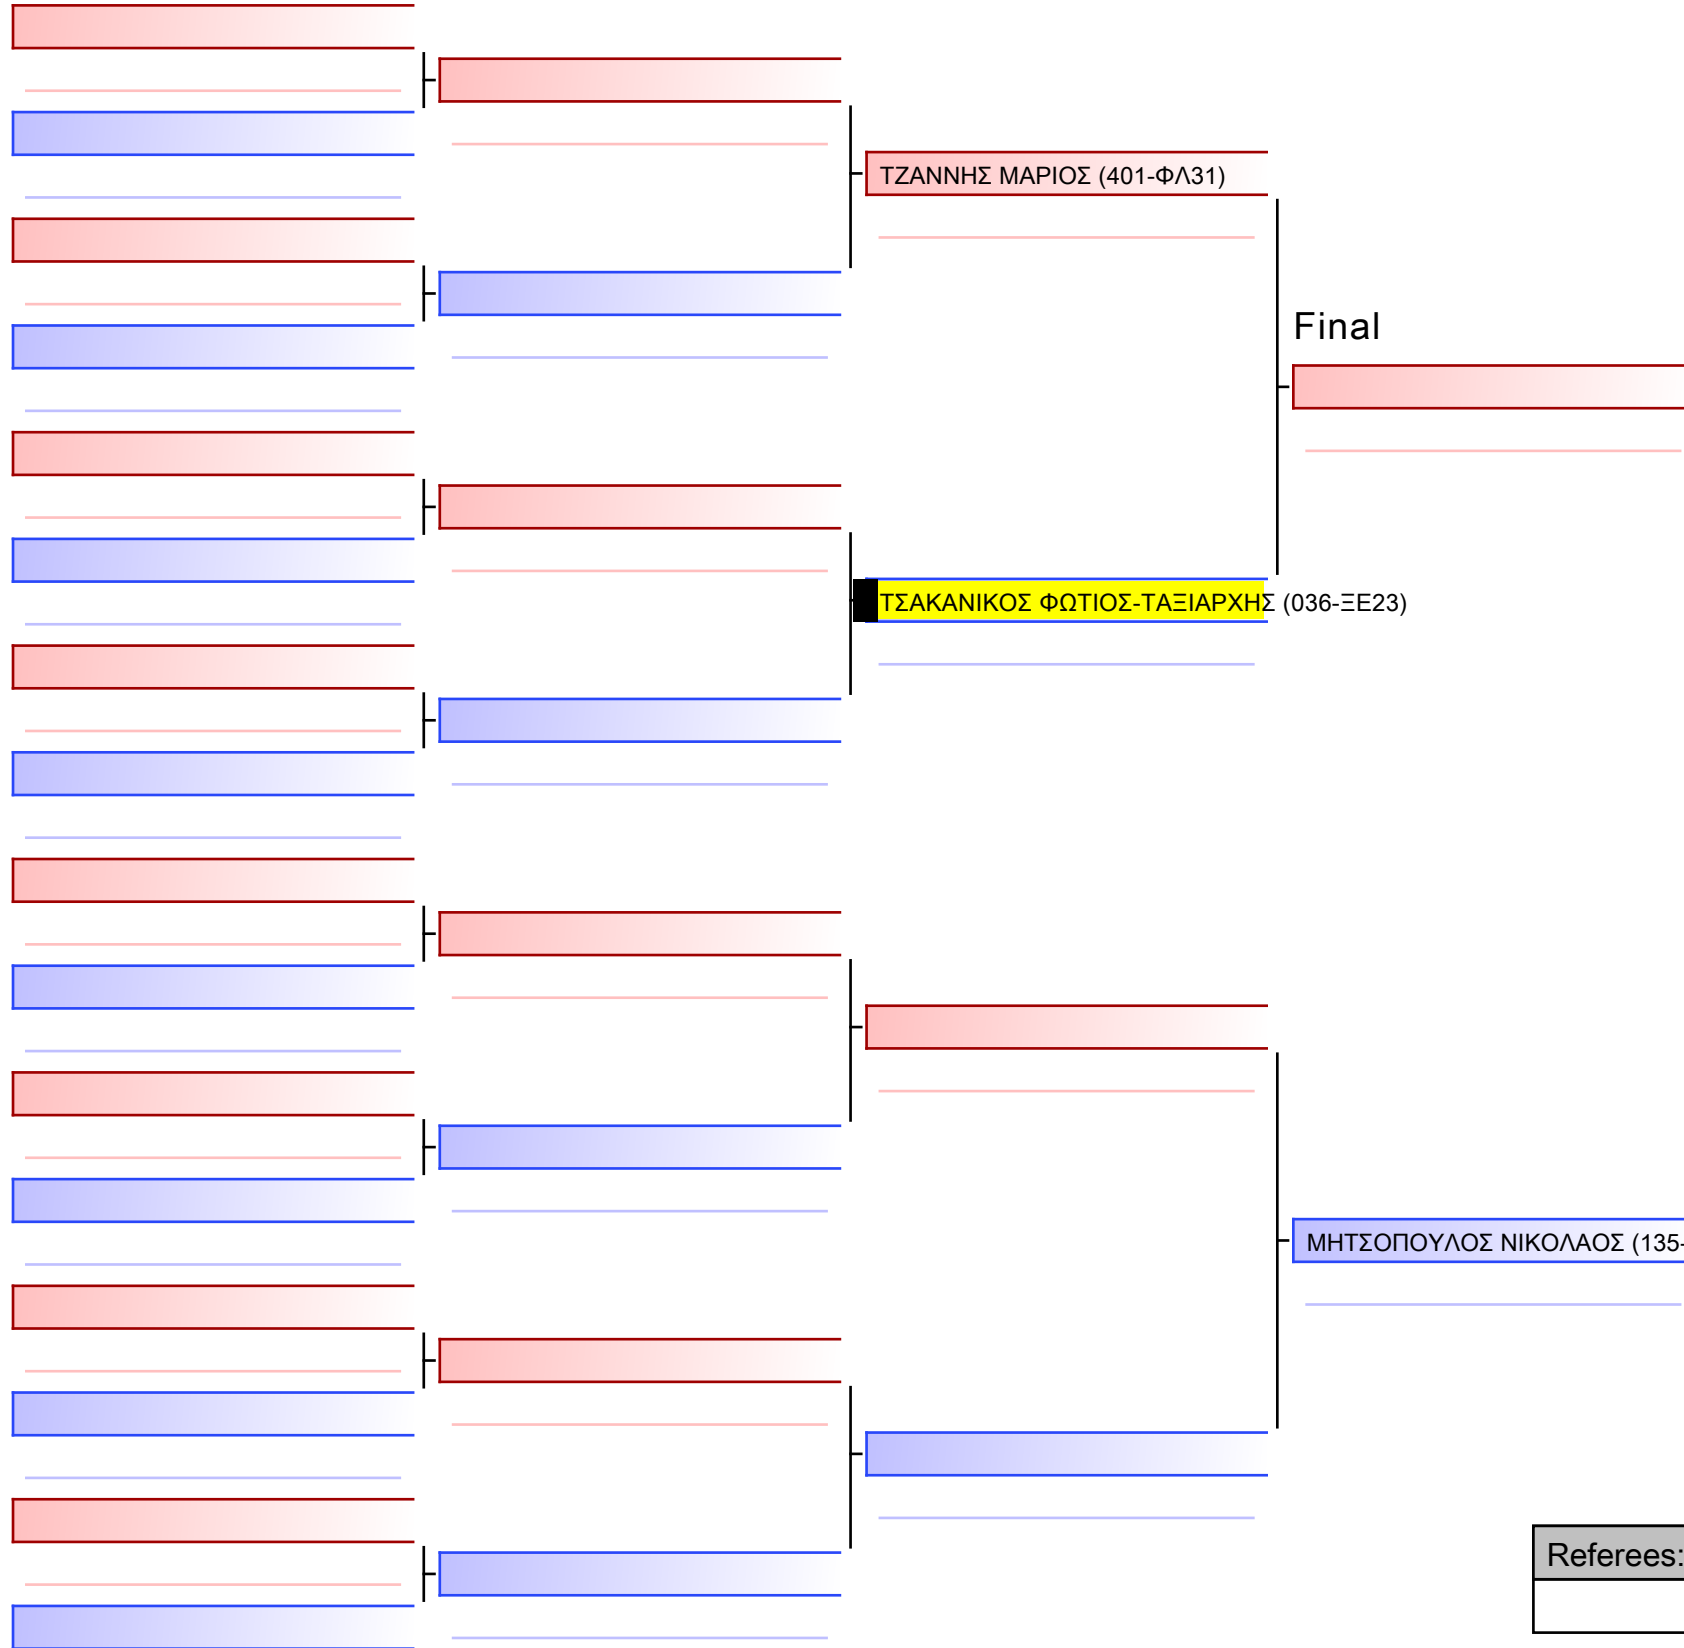

Pool
1/1

[Original]

Referees:			

ΚΥΜΙΤΕ ΠΑΙΔΩΝ 13 ΕΤΩΝ 3-ΜΑΥΡΕΣ -50KG G4

ΚΥΠΕΛΛΟ ΕΓΧΡΩΜΩΝ & ΜΑΥΡΩΝ ΖΩΝΩΝ – ΧΑΛΚΙΔΑ 2023, Αθλητικό Κέντρο Κανήθου, 34100 Χαλκίδα, GRE - 036-ΞΕ23

2023-11-26

Tatami
6 12:10

Pool
1/1