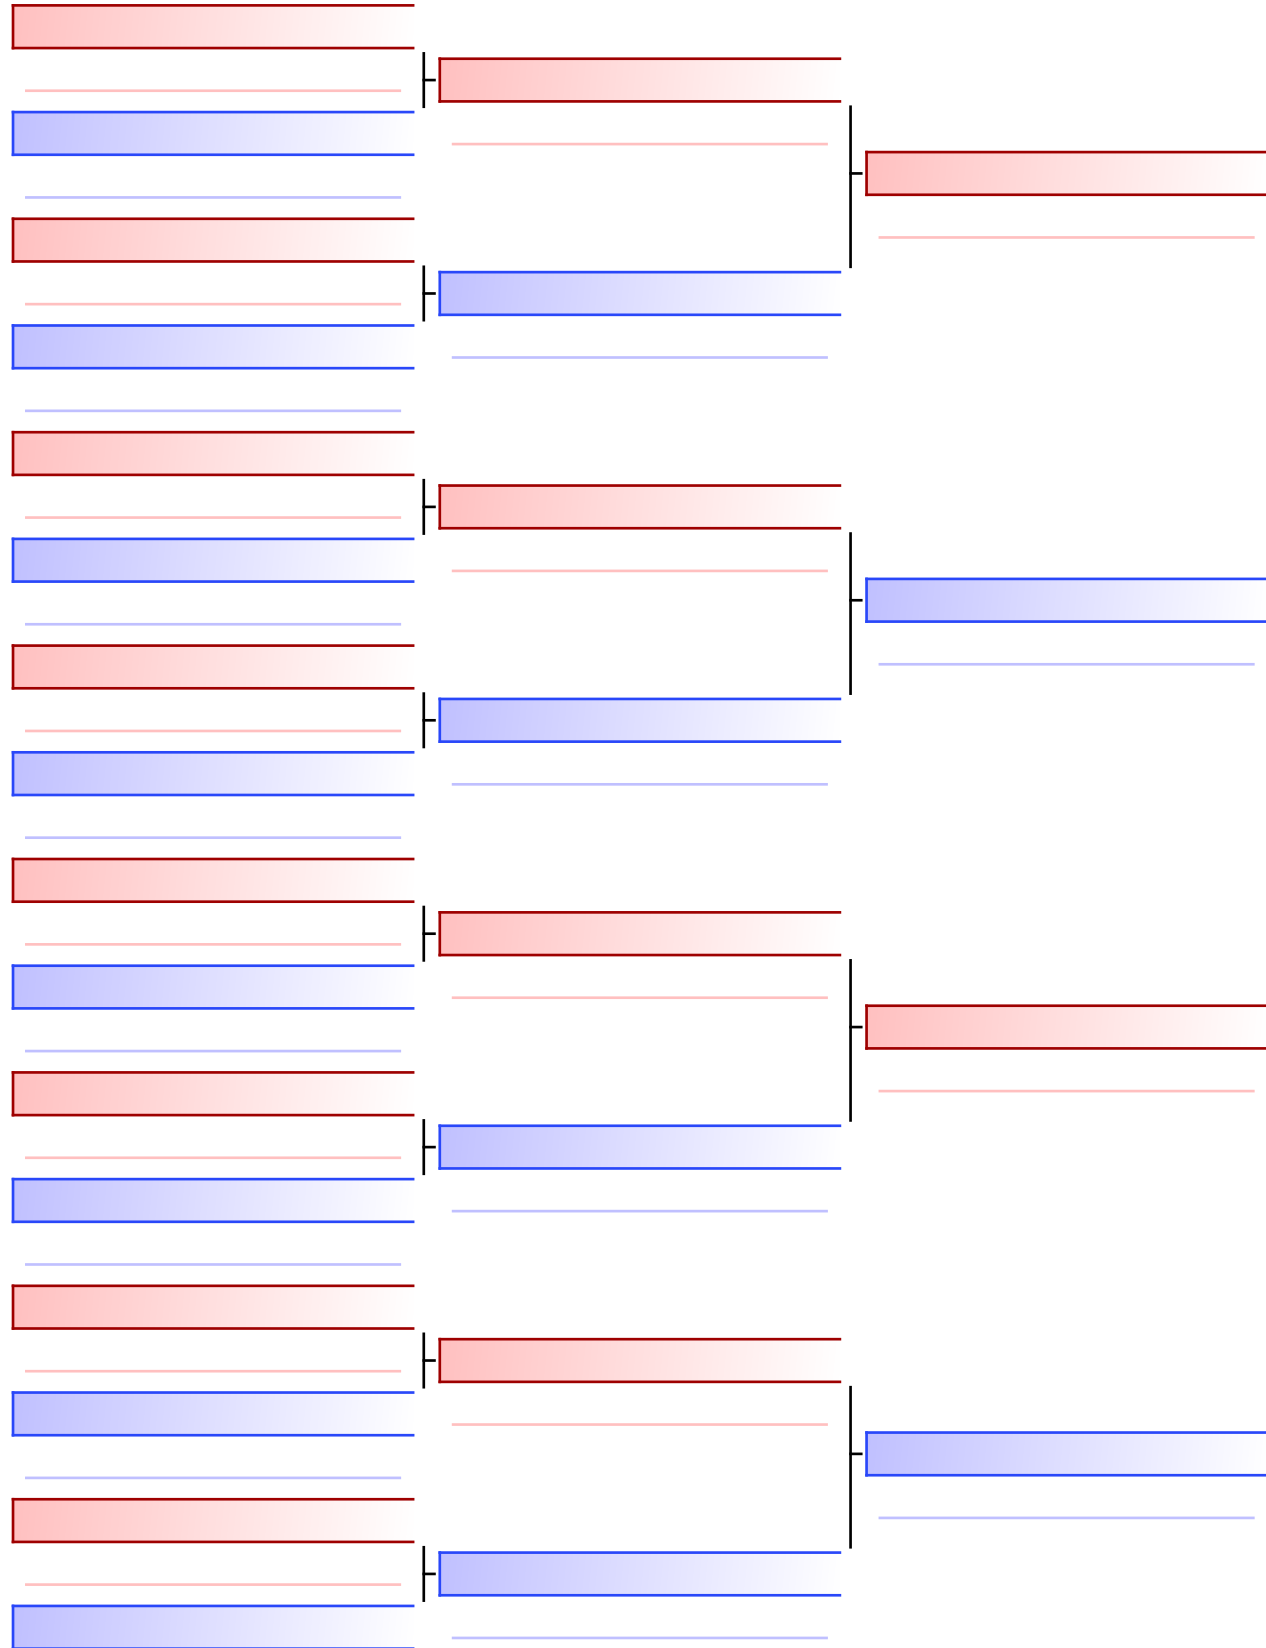

ΚΥΜΙΤΕ ΕΦΗΒΩΝ 6-5-4 ΚΥΥ +70KG G2

ΚΥΠΕΛΛΟ ΕΓΧΡΩΜΩΝ & ΜΑΥΡΩΝ ΖΩΝΩΝ – ΧΑΛΚΙΔΑ 2023, Αθλητικό Κέντρο Κανήθου, 34100 Χαλκίδα, GRE - 036-ΞΕ23

2023-11-26

Tatami
5 14:35

Pool
1/1

Final

ΓΙΕΓΟΡΟΒ ΒΑΡΛΑΜ (036-ΞΕ23)

ΓΑΛΛΙΚΑΣ ΑΘΑΝΑΣΙΟΣ (506-ΦΥ17)

[Original]

_____

Referees: