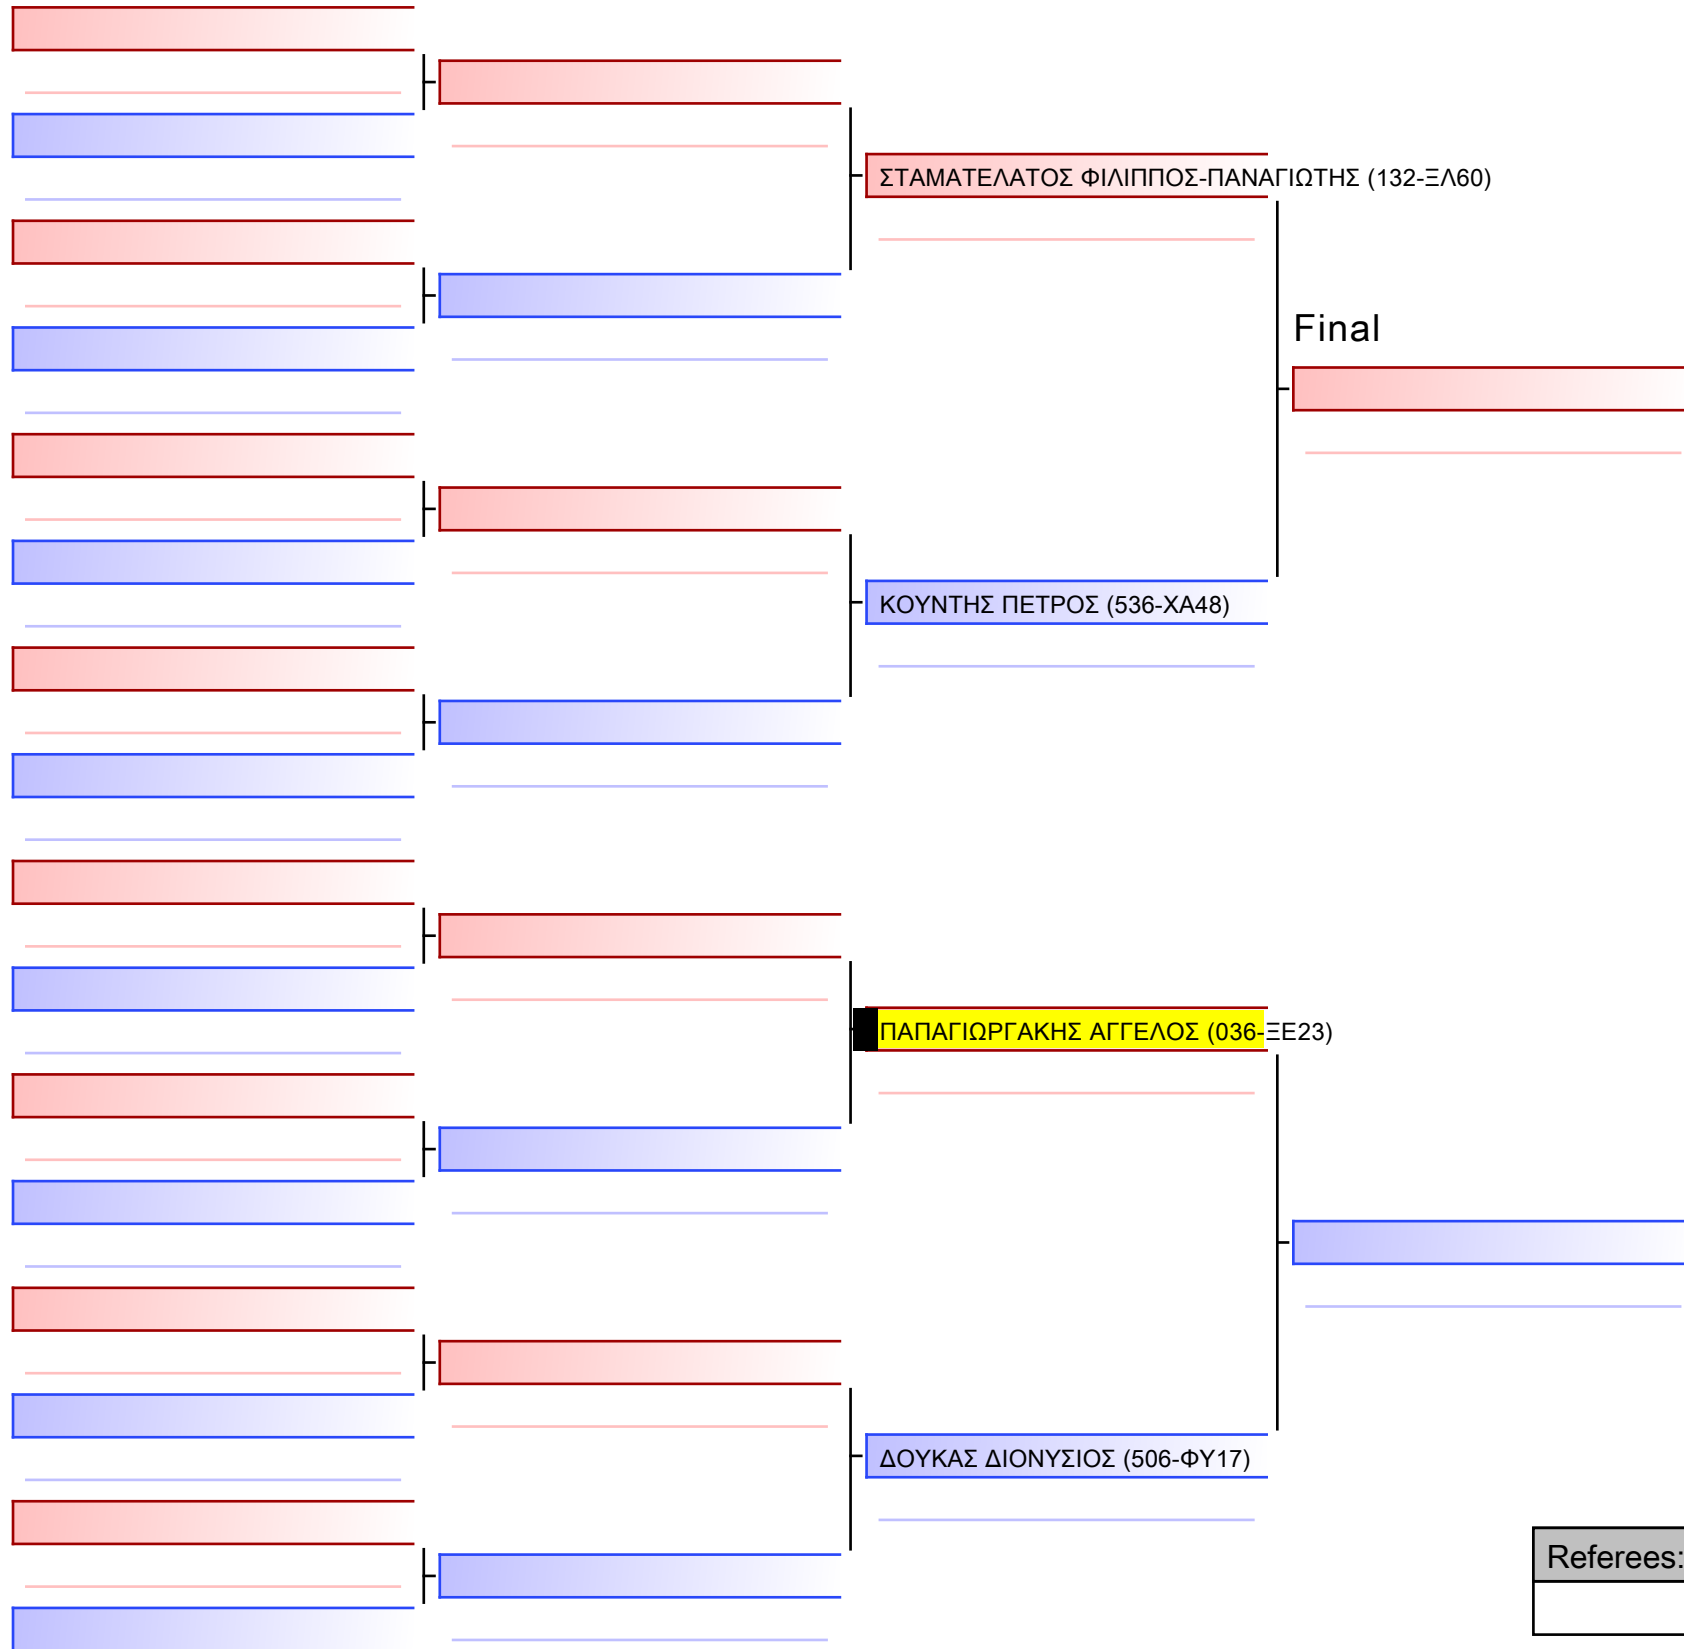

ΚΥΜΙΤΕ ΠΑΙΔΩΝ 9 ΕΤΩΝ 6-5-4 ΚΥΥ -40KG G1

ΚΥΠΕΛΛΟ ΕΓΧΡΩΜΩΝ & ΜΑΥΡΩΝ ΖΩΝΩΝ – ΧΑΛΚΙΔΑ 2023, Αθλητικό Κέντρο Κανήθου, 34100 Χαλκίδα, GRE - 036-ΞΕ23

2023-11-25

Tatami
8 14:25

Pool
1/1

[Original]

Referees: