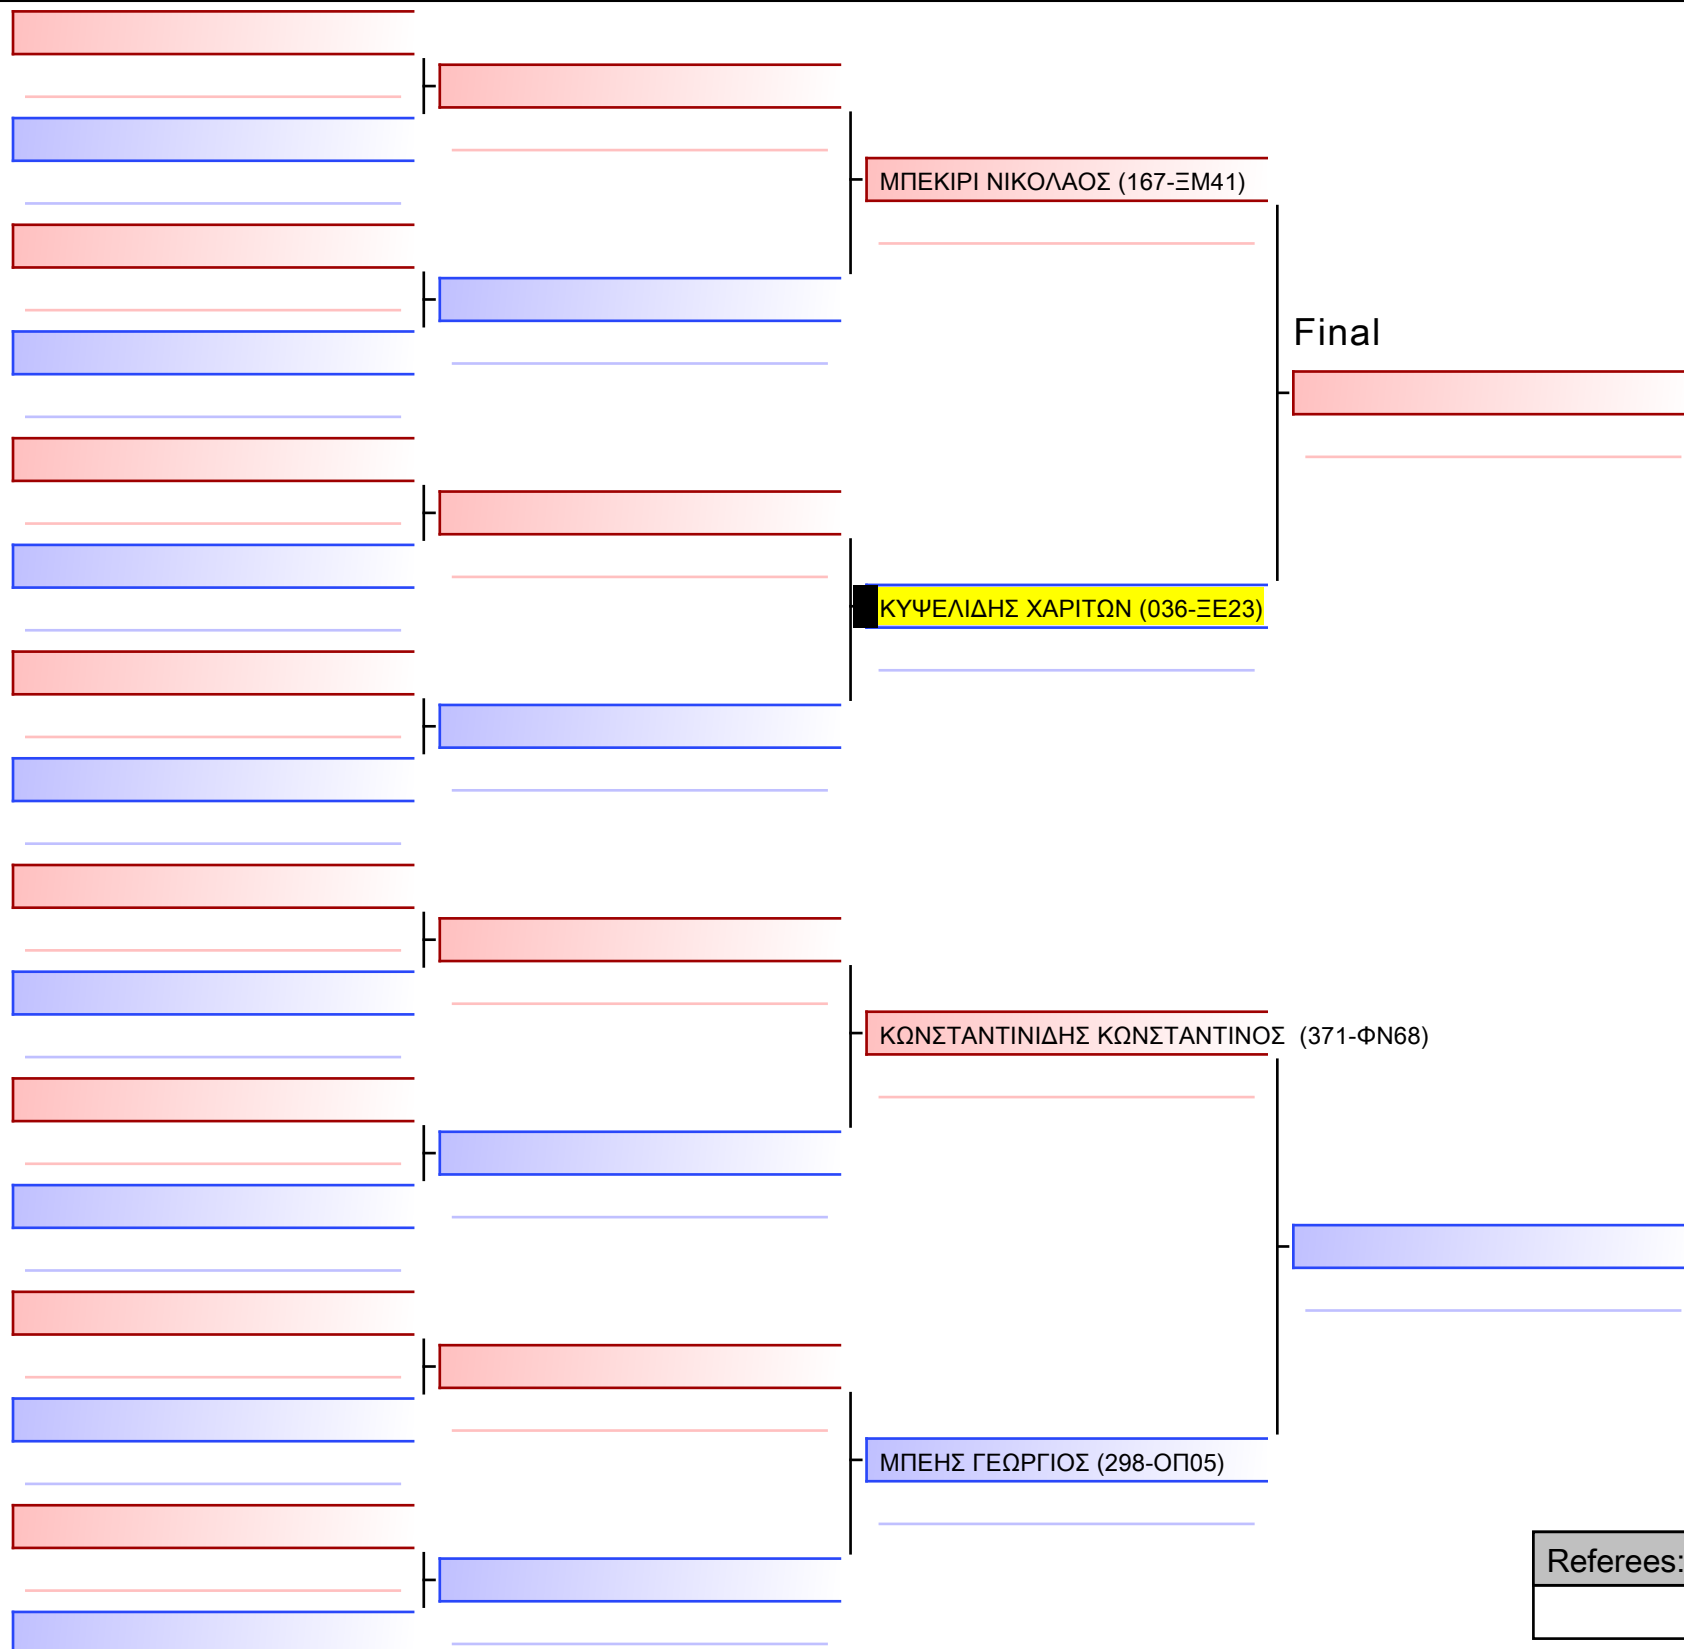

ΚΥΜΙΤΕ ΠΑΙΔΩΝ 10 ΕΤΩΝ 6-5-4 ΚΥΥ -40KG G3

ΚΥΠΕΛΛΟ ΕΓΧΡΩΜΩΝ & ΜΑΥΡΩΝ ΖΩΝΩΝ – ΧΑΛΚΙΔΑ 2023, Αθλητικό Κέντρο Κανήθου, 34100 Χαλκίδα, GRE - 036-ΞΕ23

2023-11-25

Tatami
7 15:25

Pool
1/1

[Original]

Referees: