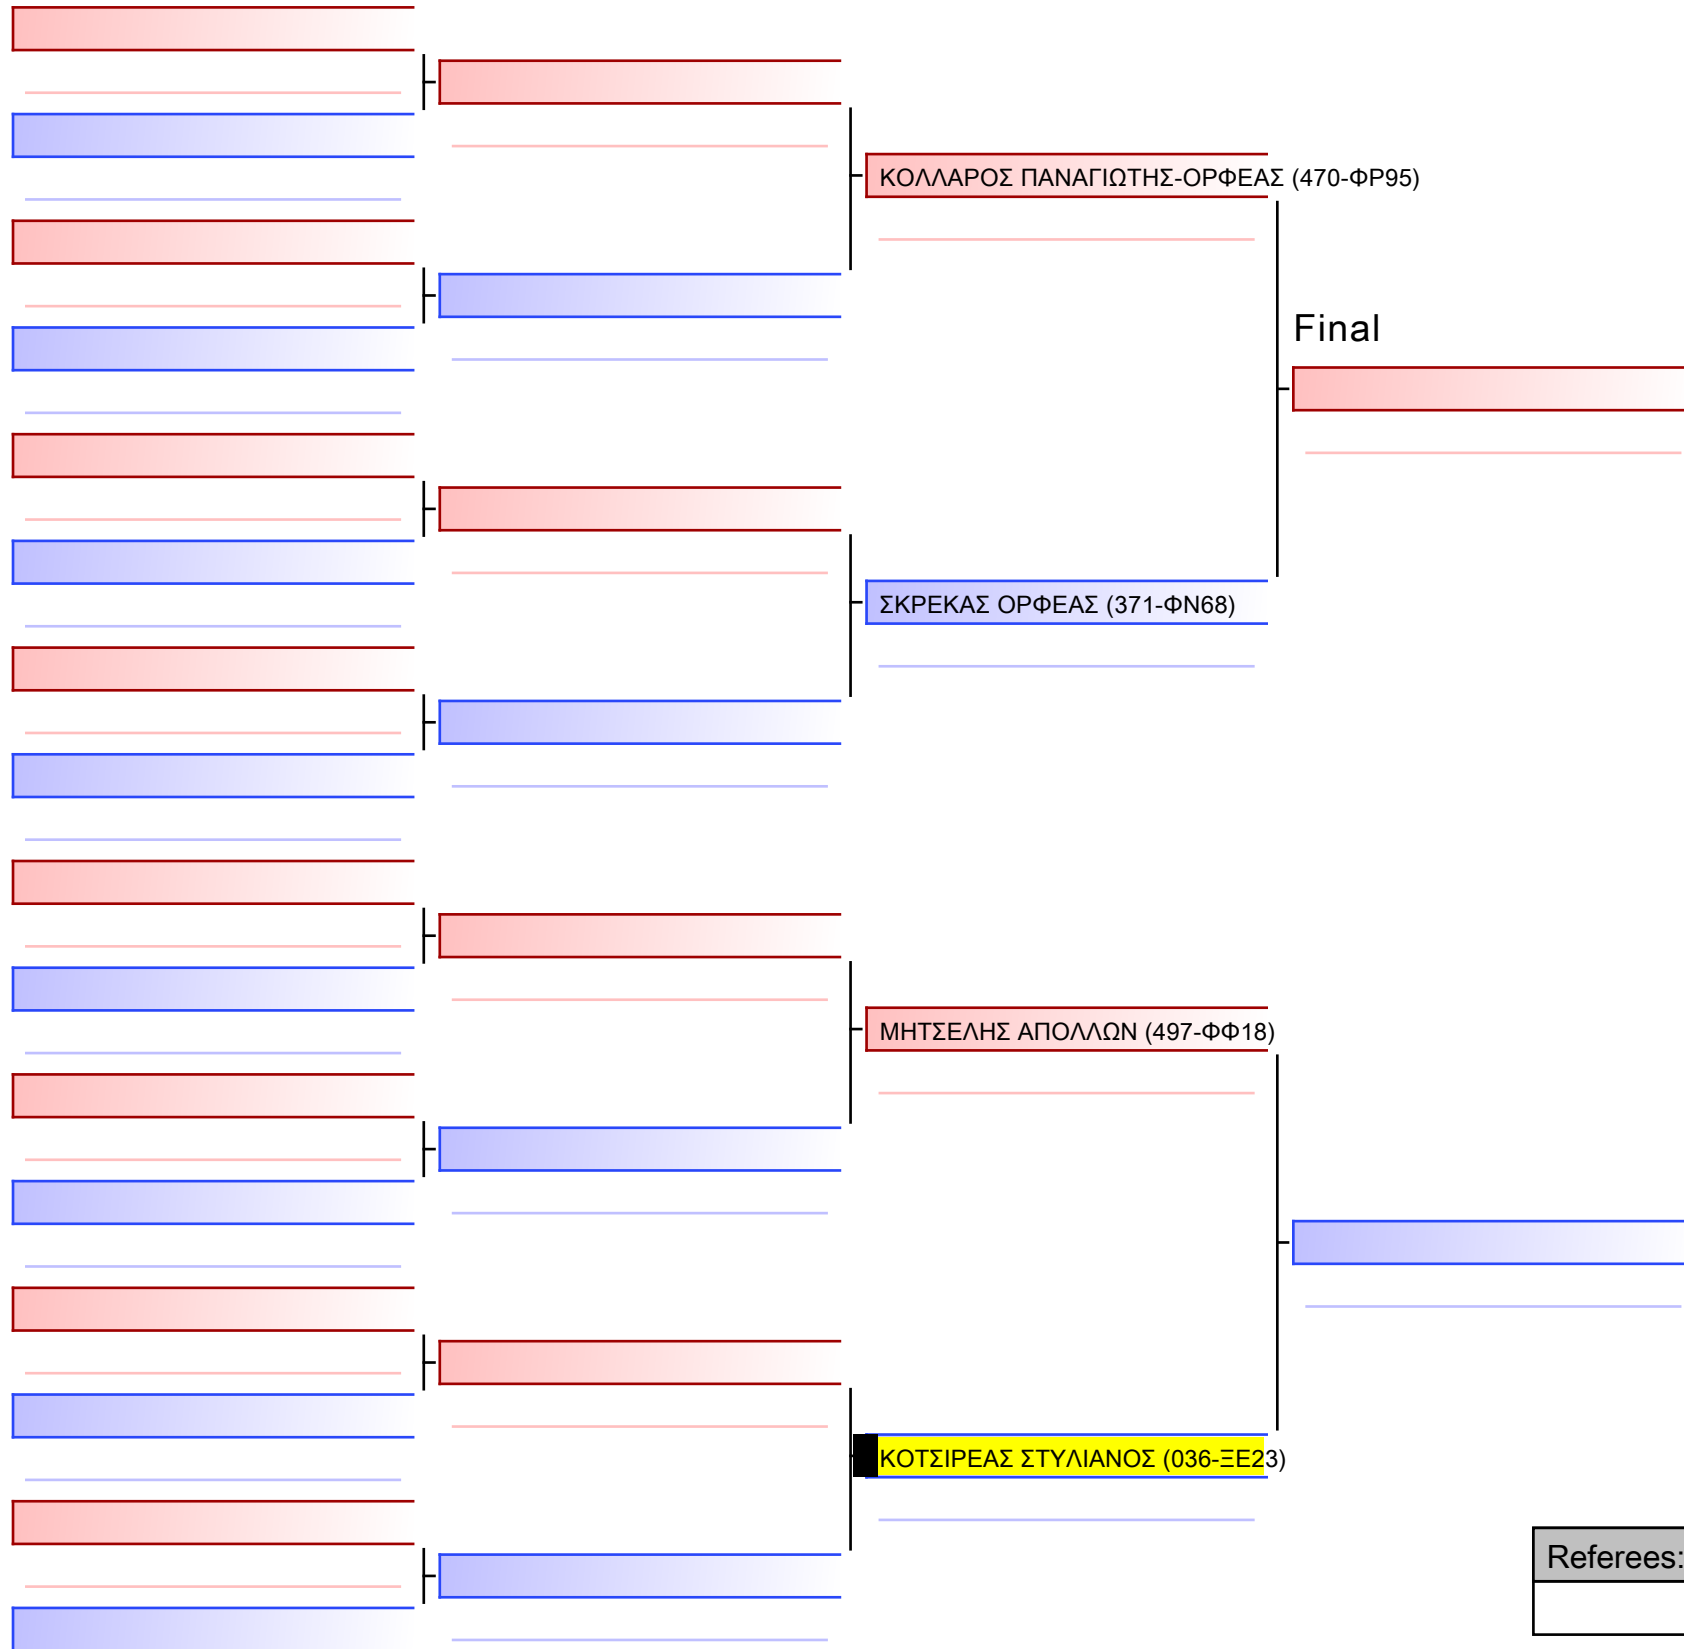

ΚΑΤΑ ΠΑΙΔΩΝ 10 ΕΤΩΝ 6-5-4 ΚΥΥ G6

ΚΥΠΕΛΛΟ ΕΓΧΡΩΜΩΝ & ΜΑΥΡΩΝ ΖΩΝΩΝ – ΧΑΛΚΙΔΑ 2023, Αθλητικό Κέντρο Κανήθου, 34100 Χαλκίδα, GRE - 036-ΞΕ23

2023-11-25

Tatami
5 13:15

Pool
1/1

[Original]

Referees: