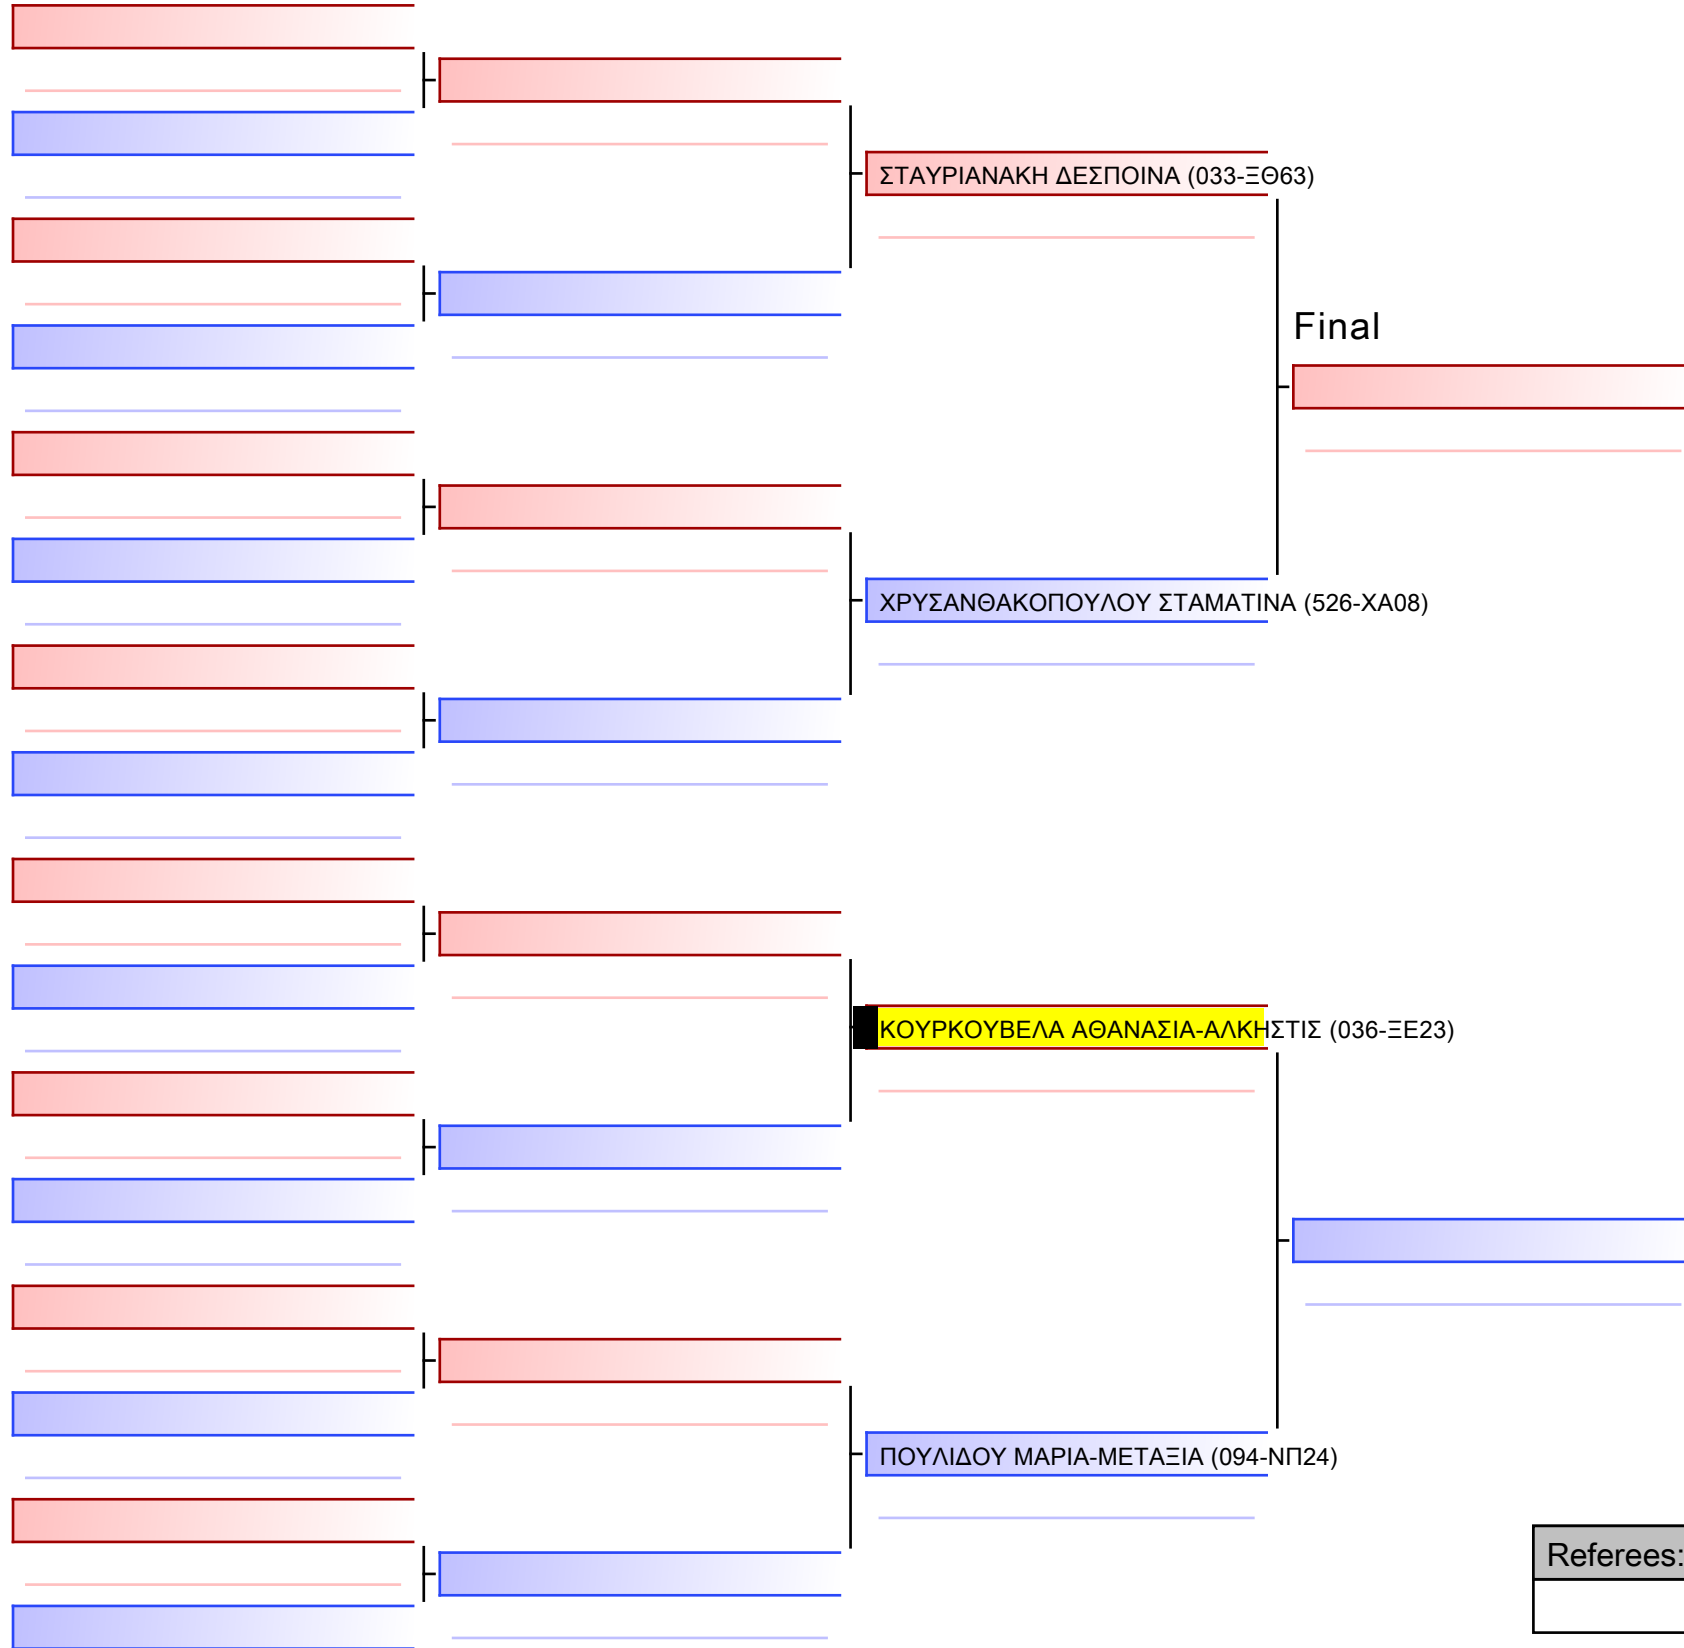

ΚΑΤΑ ΚΟΡΑΣΙΔΩΝ 13 ΕΤΩΝ 3-ΜΑΥΡΕΣ G2

ΚΥΠΕΛΛΟ ΕΓΧΡΩΜΩΝ & ΜΑΥΡΩΝ ΖΩΝΩΝ – ΧΑΛΚΙΔΑ 2023, Αθλητικό Κέντρο Κανήθου, 34100 Χαλκίδα, GRE - 036-ΞΕ23

2023-11-26

Tatami
6 09:20

Pool
1/1

[Original]

Referees: