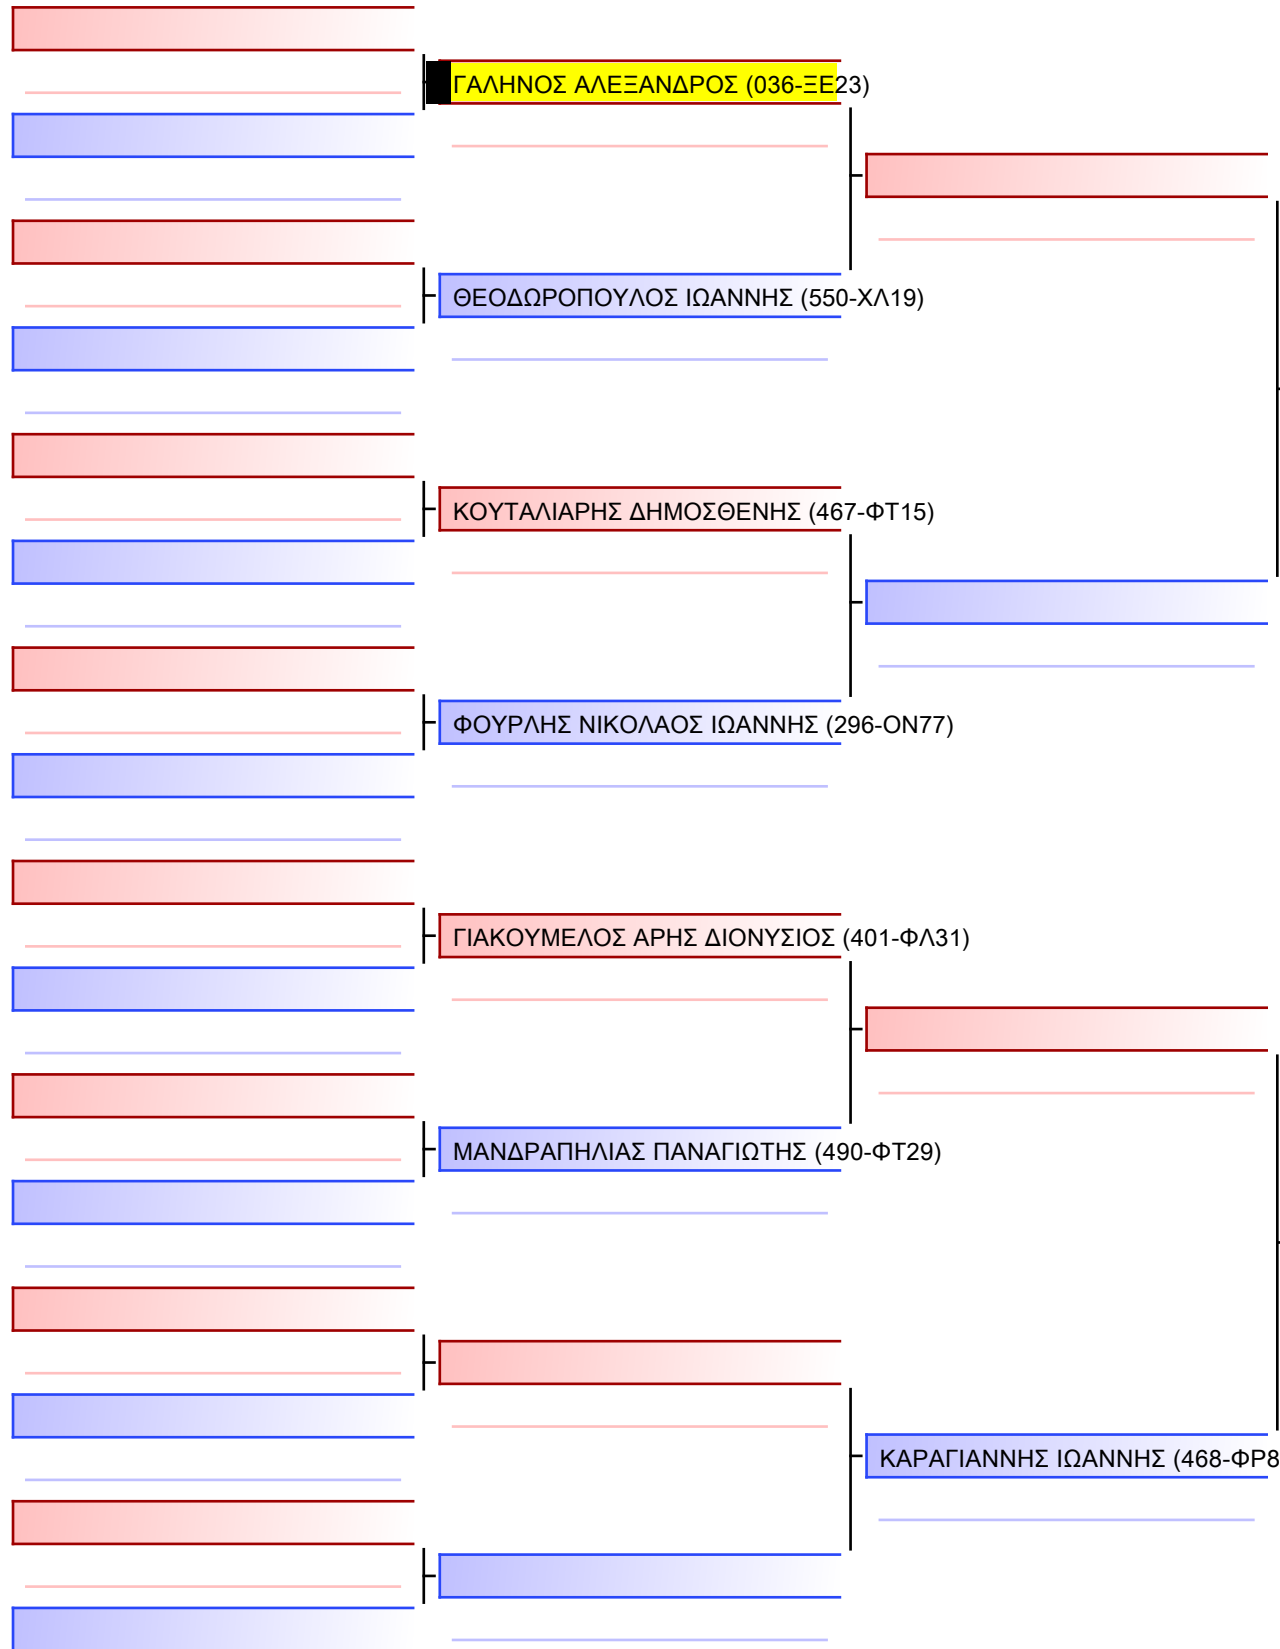

ΚΥΜΙΤΕ ΝΕΩΝ ΑΝΔΡΩΝ 3-ΜΑΥΡΕΣ ΚΥΥ -68KG

ΚΥΠΕΛΛΟ ΕΓΧΡΩΜΩΝ & ΜΑΥΡΩΝ ΖΩΝΩΝ – ΧΑΛΚΙΔΑ 2023, Αθλητικό Κέντρο Κανήθου, 34100 Χαλκίδα, GRE - 036-ΞΕ23

2023-11-26

Tatami
6 13:40

Pool
1/1

Final

[Original]

Referees: