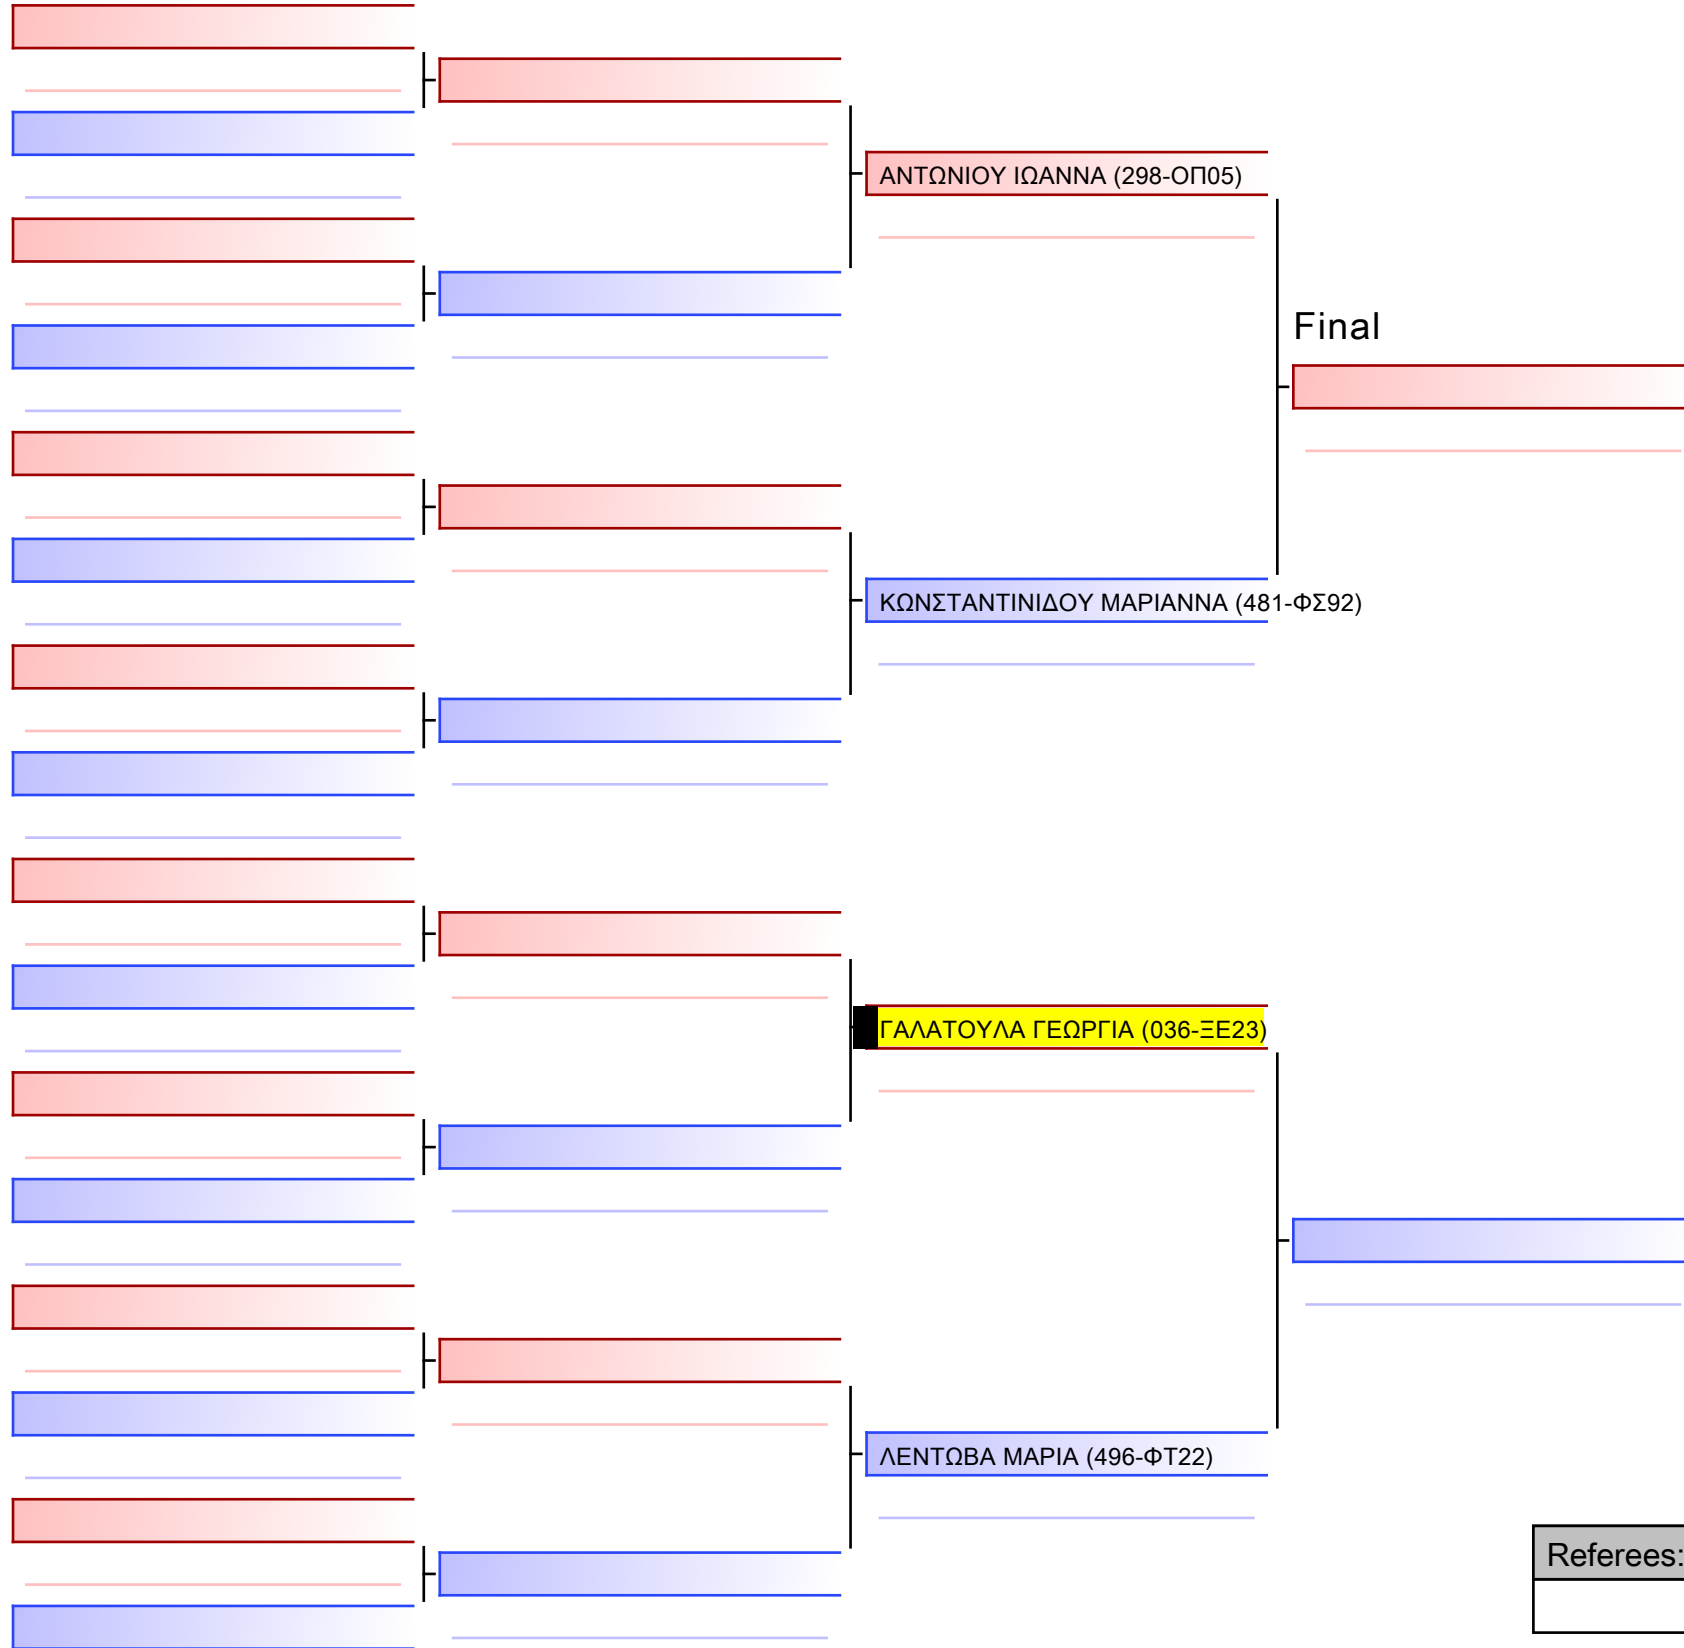

Tatami
5 14:35

Pool
1/1

Final

ΓΙΕΓΟΡΟΒ ΒΑΡΛΑΜ (036-ΞΕ23)

ΓΑΛΛΙΚΑΣ ΑΘΑΝΑΣΙΟΣ (506-ΦΥ17)

[Original]

Referees:			

[Original]