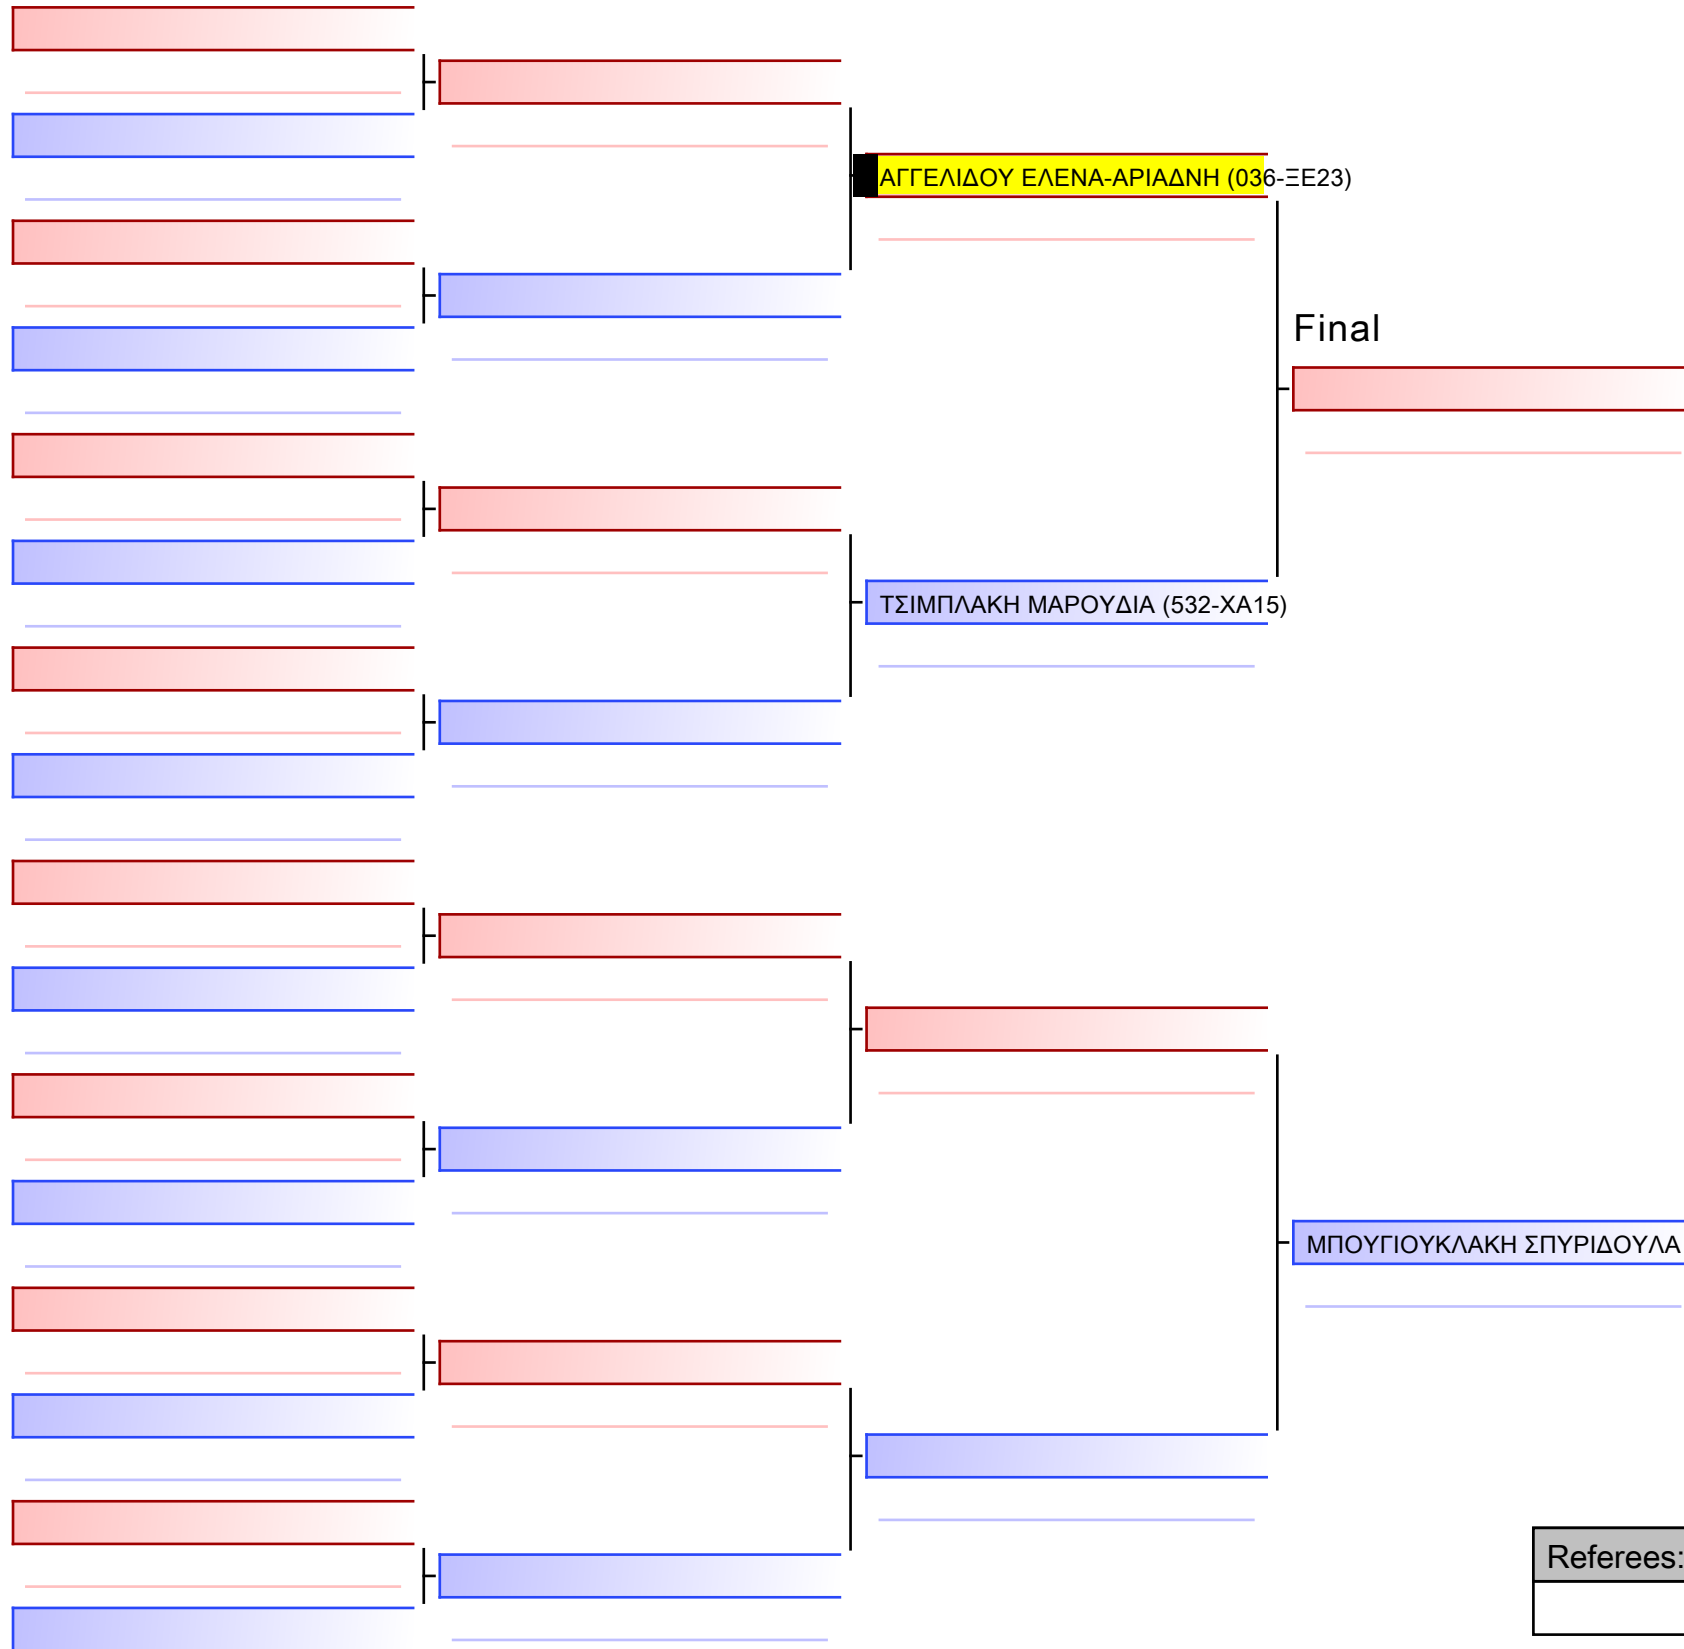

ΚΑΤΑ ΚΟΡΑΣΙΔΩΝ 13 ΕΤΩΝ 3-ΜΑΥΡΕΣ G7

ΚΥΠΕΛΛΟ ΕΓΧΡΩΜΩΝ & ΜΑΥΡΩΝ ΖΩΝΩΝ – ΧΑΛΚΙΔΑ 2023, Αθλητικό Κέντρο Κανήθου, 34100 Χαλκίδα, GRE - 036-ΞΕ23

2023-11-26

Tatami
6 10:10

Pool
1/1

[Original]

_____

Referees: