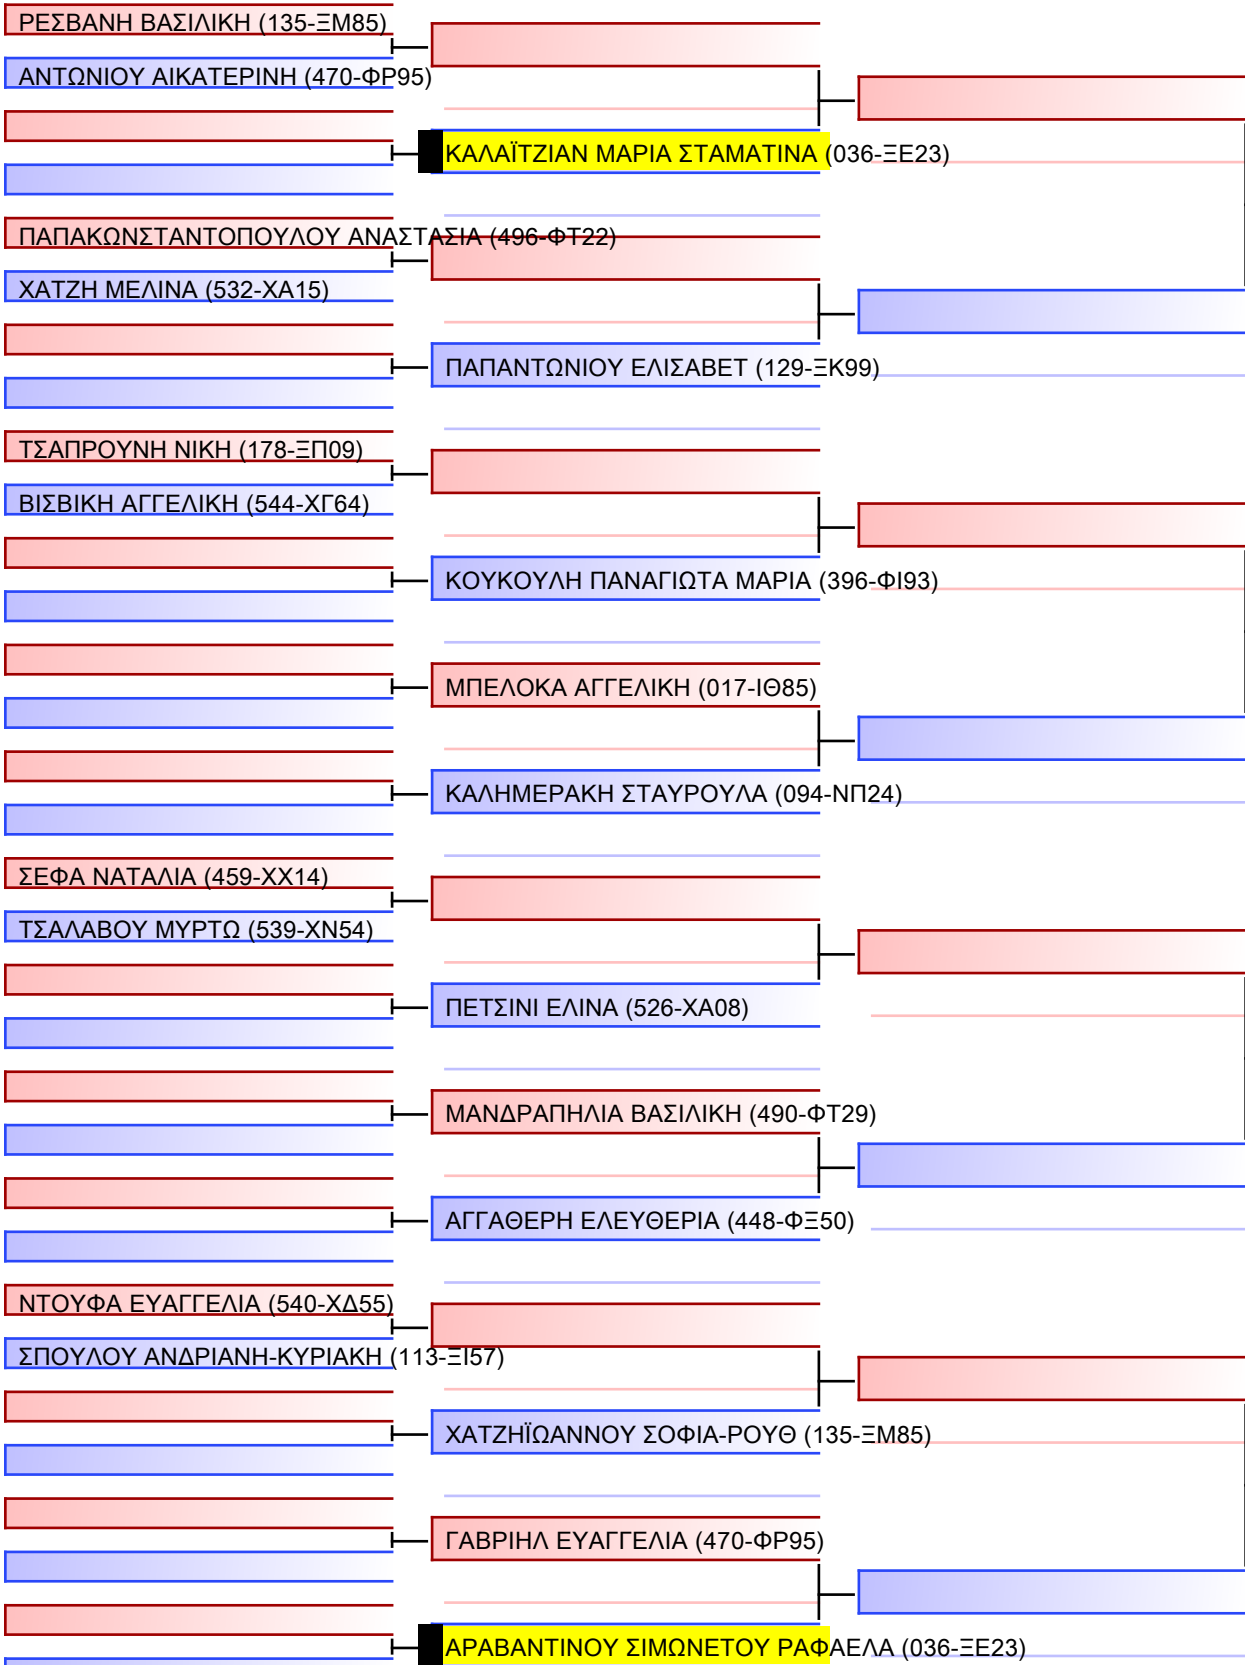

ΚΥΜΙΤΕ ΝΕΑΝΙΔΩΝ 3-ΜΑΥΡΕΣ ΚΥΥ -54KG

ΚΥΠΕΛΛΟ ΕΓΧΡΩΜΩΝ & ΜΑΥΡΩΝ ΖΩΝΩΝ – ΧΑΛΚΙΔΑ 2023, Αθλητικό Κέντρο Κανήθου, 34100 Χαλκίδα, GRE - 036-ΞΕ23

Tatami

Pool
1/1

Final

[Original]

Referees: