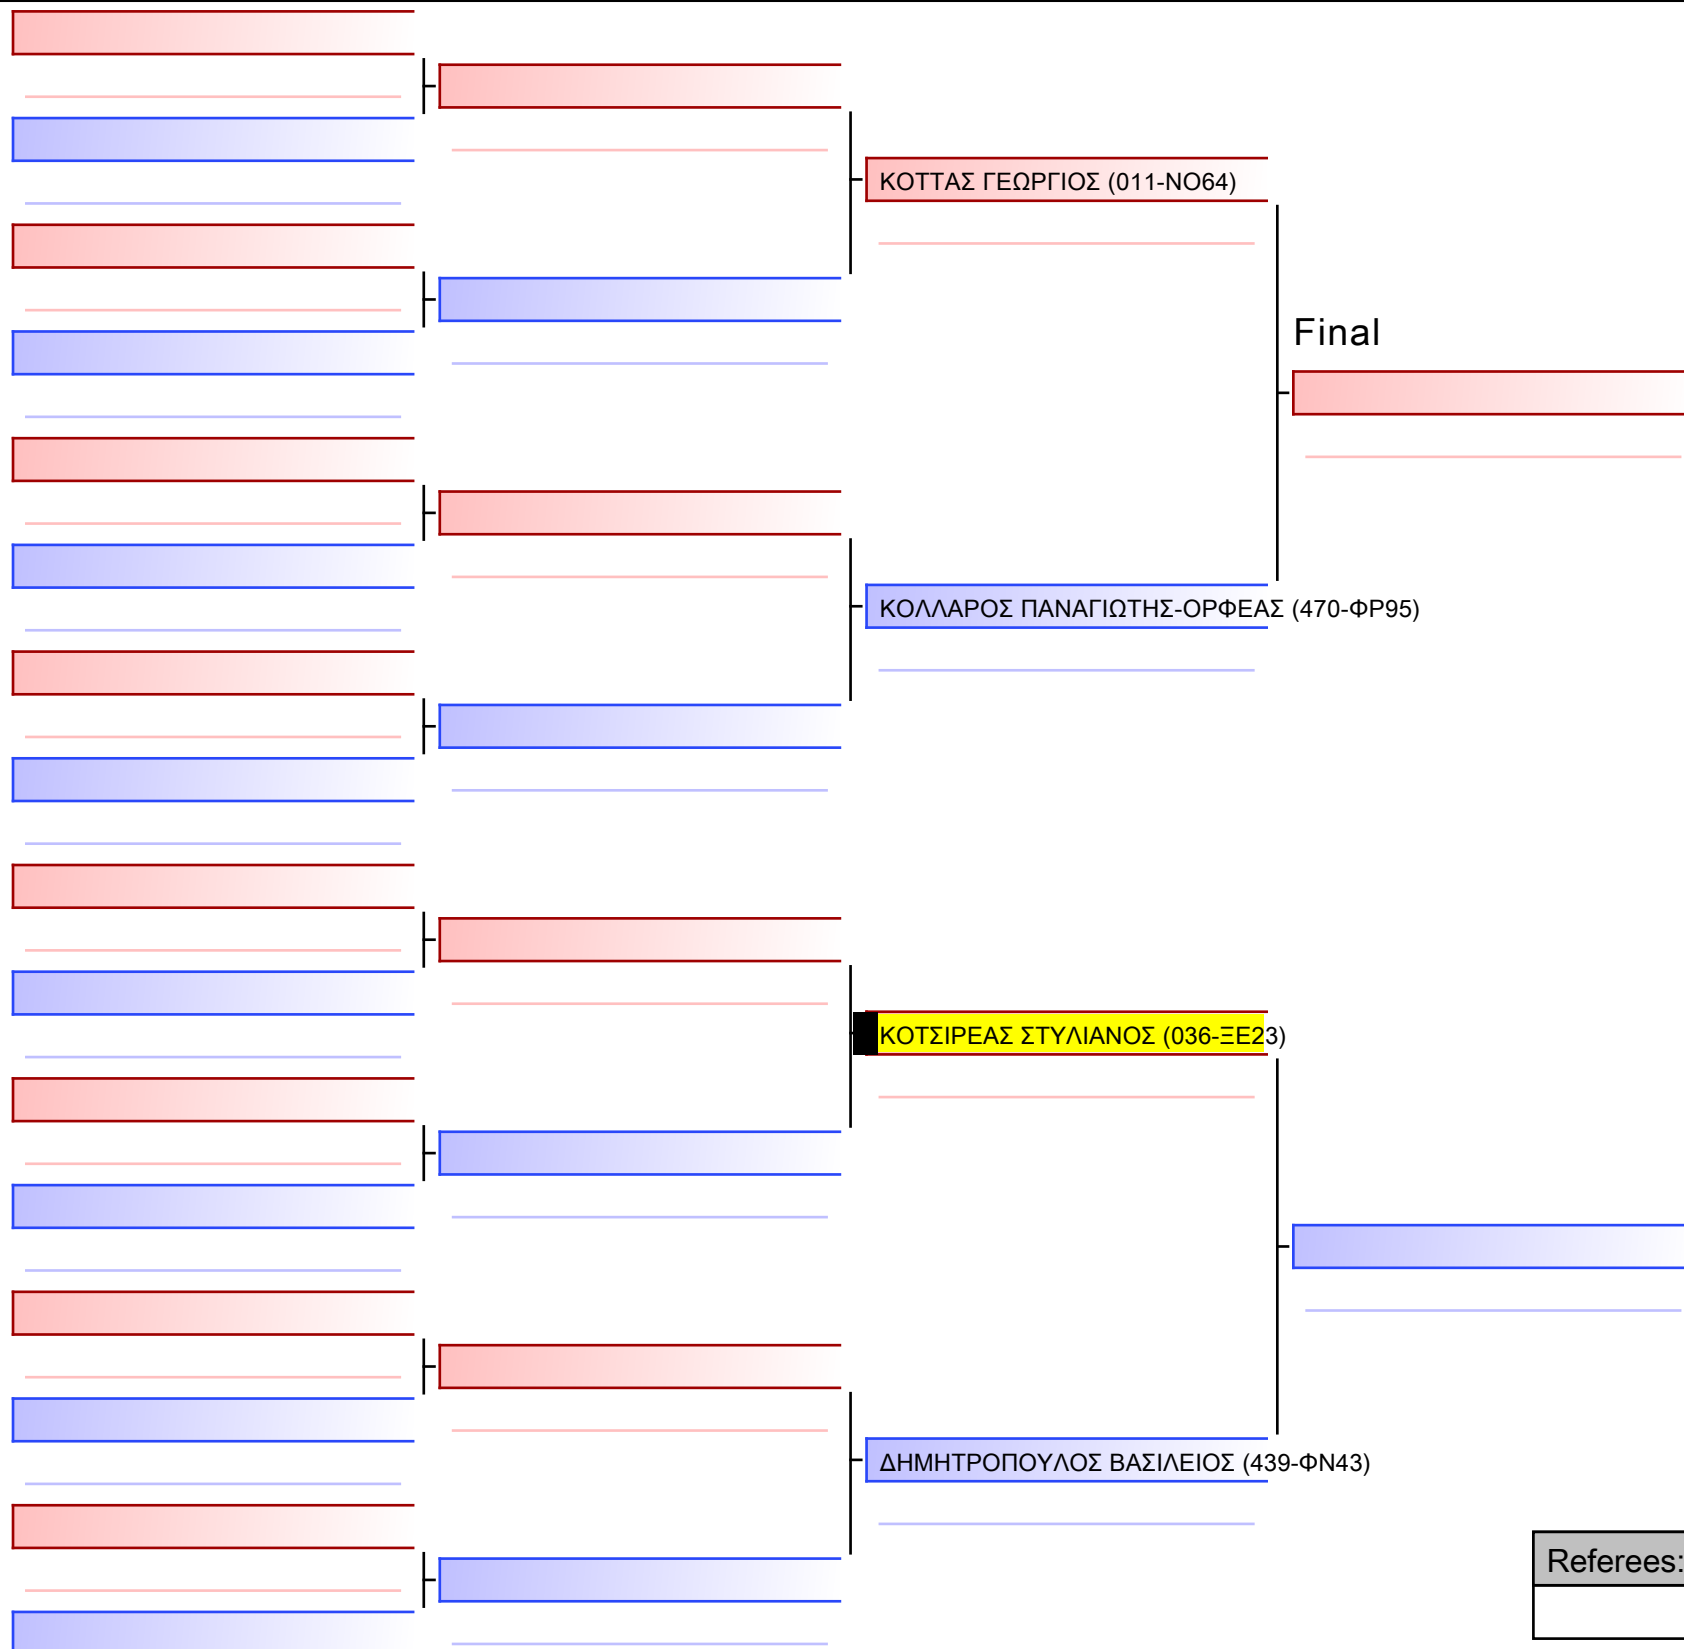

ΚΥΜΙΤΕ ΠΑΙΔΩΝ 10 ΕΤΩΝ 6-5-4 ΚΥΥ -45KG G2

ΚΥΠΕΛΛΟ ΕΓΧΡΩΜΩΝ & ΜΑΥΡΩΝ ΖΩΝΩΝ – ΧΑΛΚΙΔΑ 2023, Αθλητικό Κέντρο Κανήθου, 34100 Χαλκίδα, GRE - 036-ΞΕ23

2023-11-25

Tatami
8 15:30

Pool
1/1

[Original]

Referees: