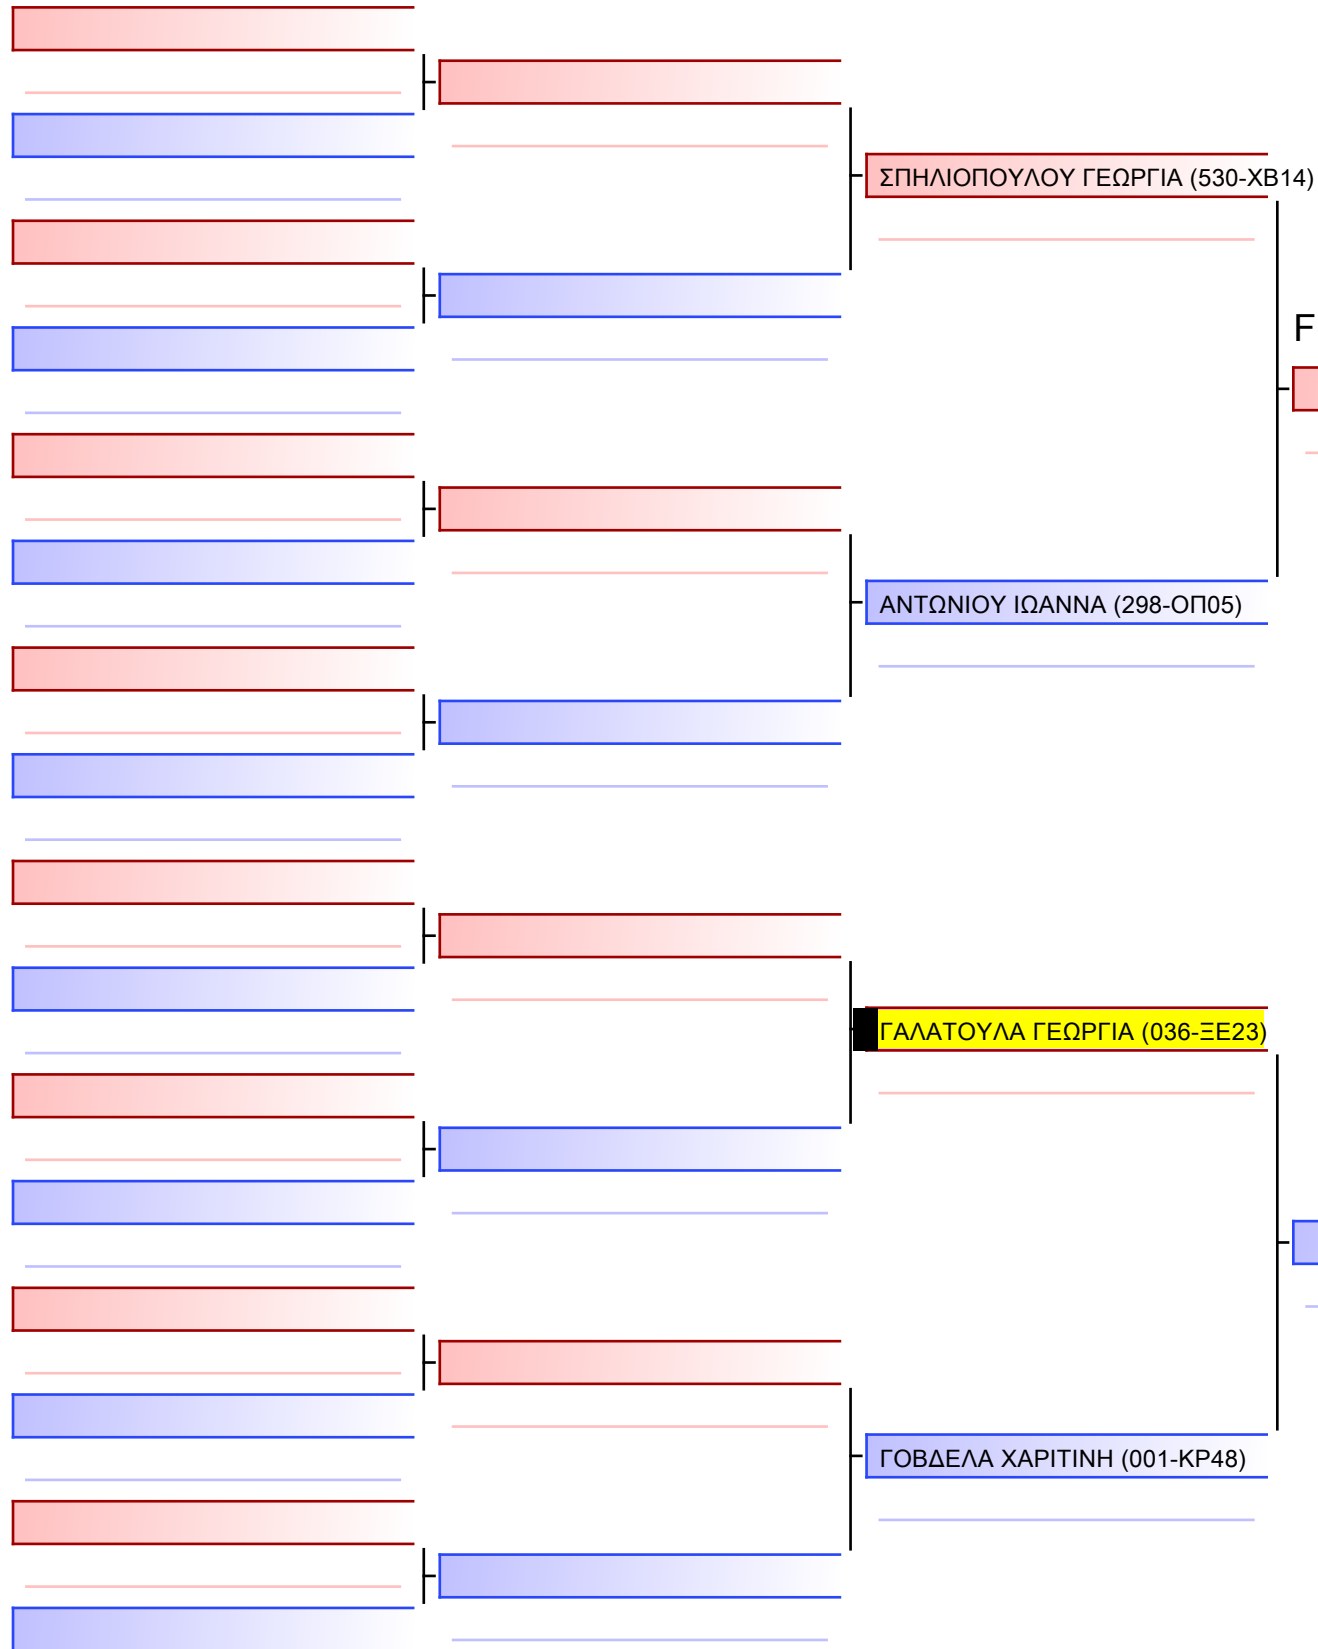

ΚΑΤΑ ΚΟΡΑΣΙΔΩΝ 12 ΕΤΩΝ 6-5-4 ΚΥU G3

ΚΥΠΕΛΛΟ ΕΓΧΡΩΜΩΝ & ΜΑΥΡΩΝ ΖΩΝΩΝ – ΧΑΛΚΙΔΑ 2023, Αθλητικό Κέντρο Κανήθου, 34100 Χαλκίδα, GRE - 036-ΞΕ23

2023-11-25

Tatami
3 17:10

Pool
1/1

Final

[Original]

Referees: