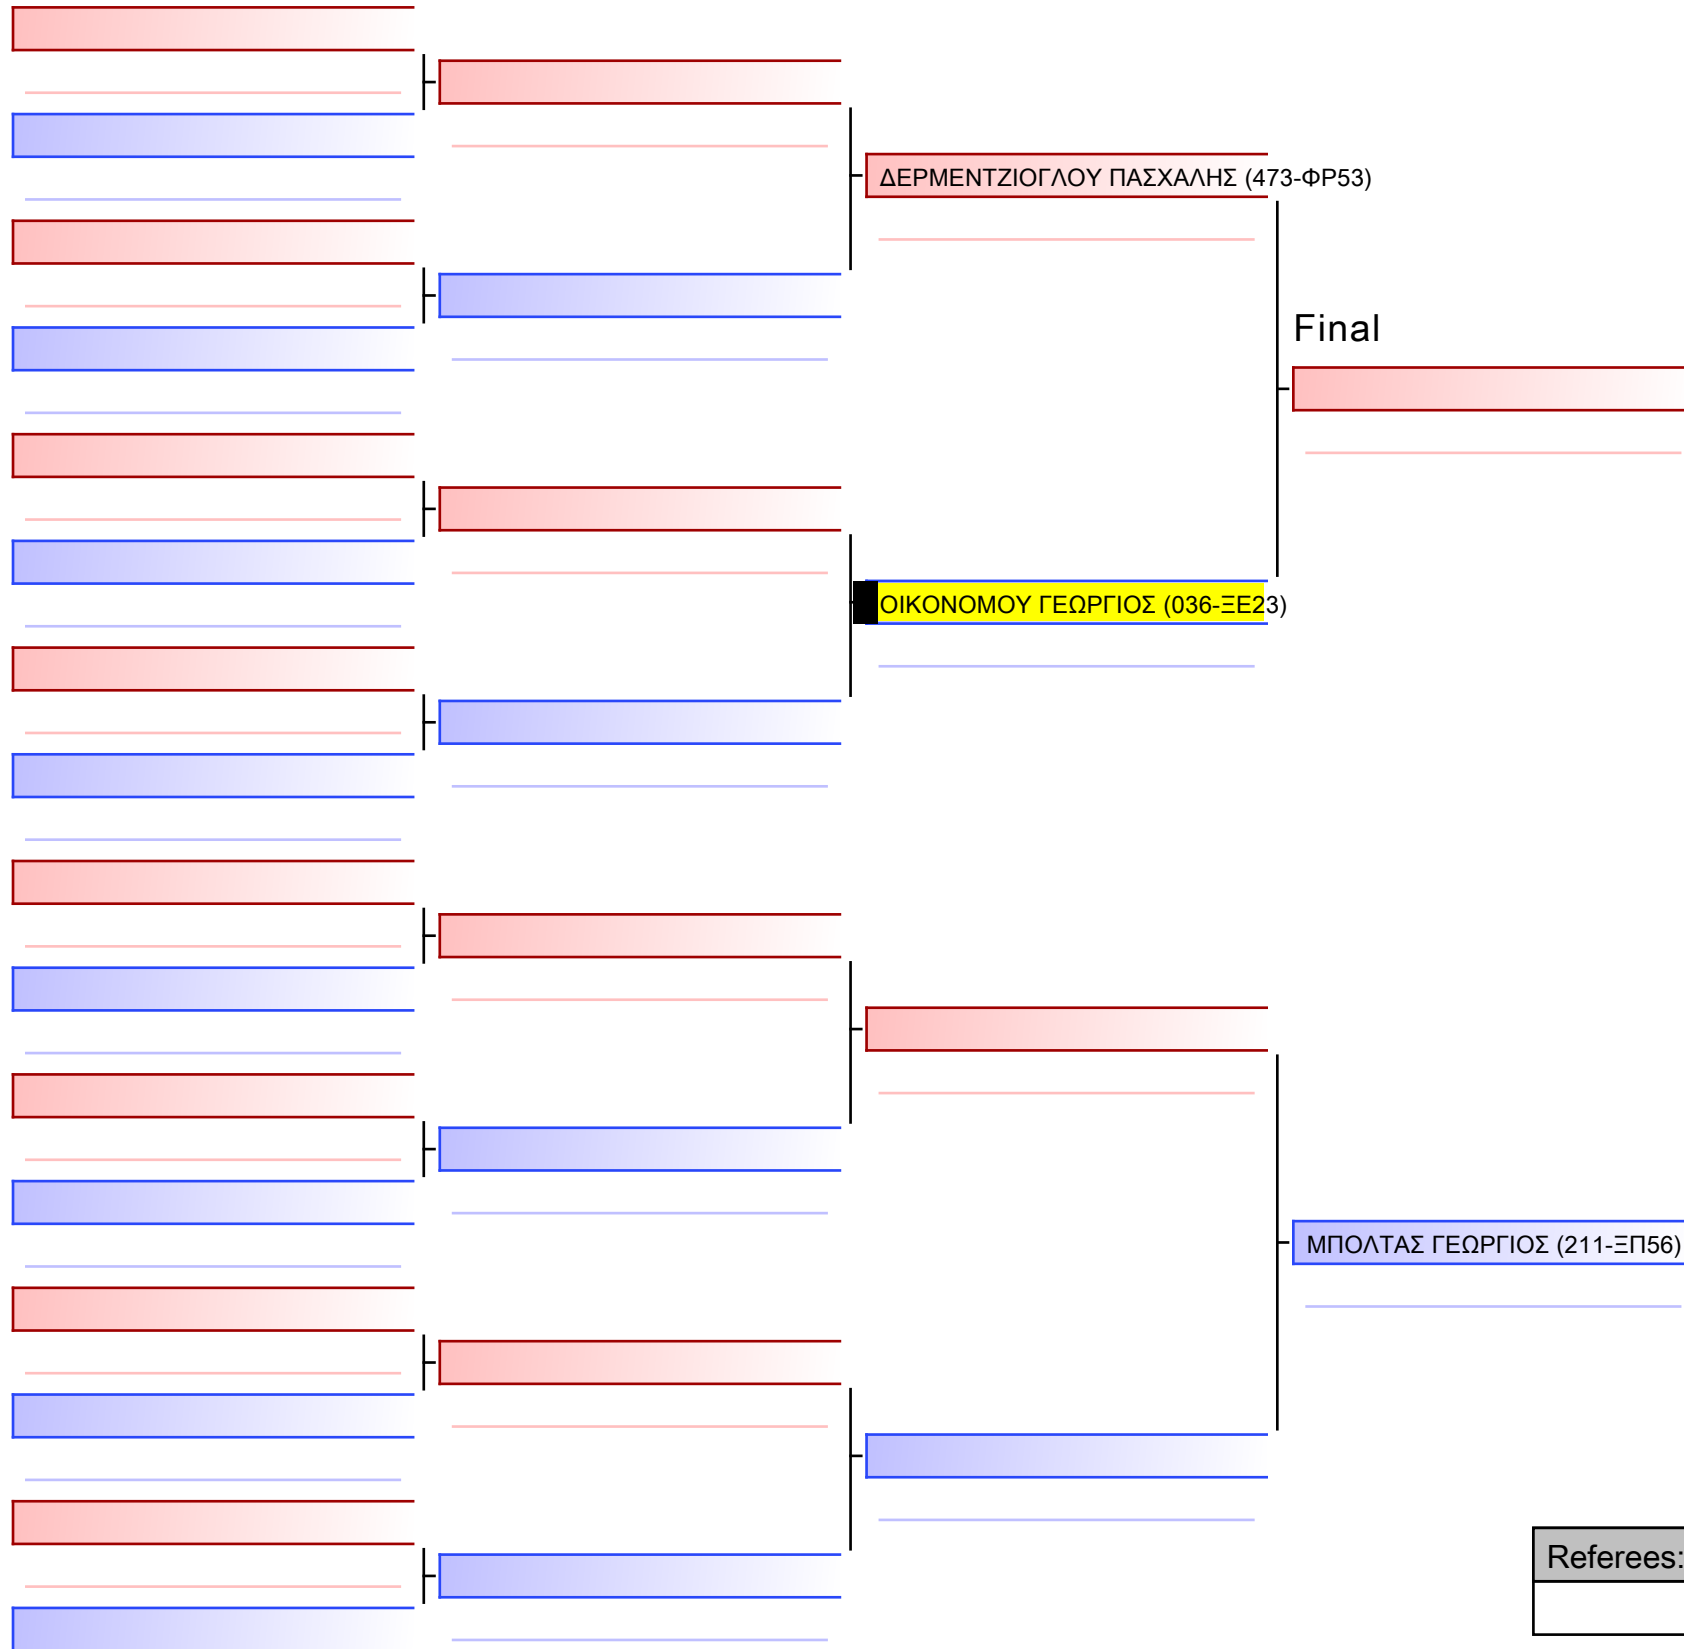

ΚΑΤΑ ΠΑΙΔΩΝ 9 ΕΤΩΝ 6-5-4 ΚΥΥ G10

ΚΥΠΕΛΛΟ ΕΓΧΡΩΜΩΝ & ΜΑΥΡΩΝ ΖΩΝΩΝ – ΧΑΛΚΙΔΑ 2023, Αθλητικό Κέντρο Κανήθου, 34100 Χαλκίδα, GRE - 036-ΞΕ23

2023-11-25

Tatami
2 12:30

Pool
1/1

[Original]

Referees: