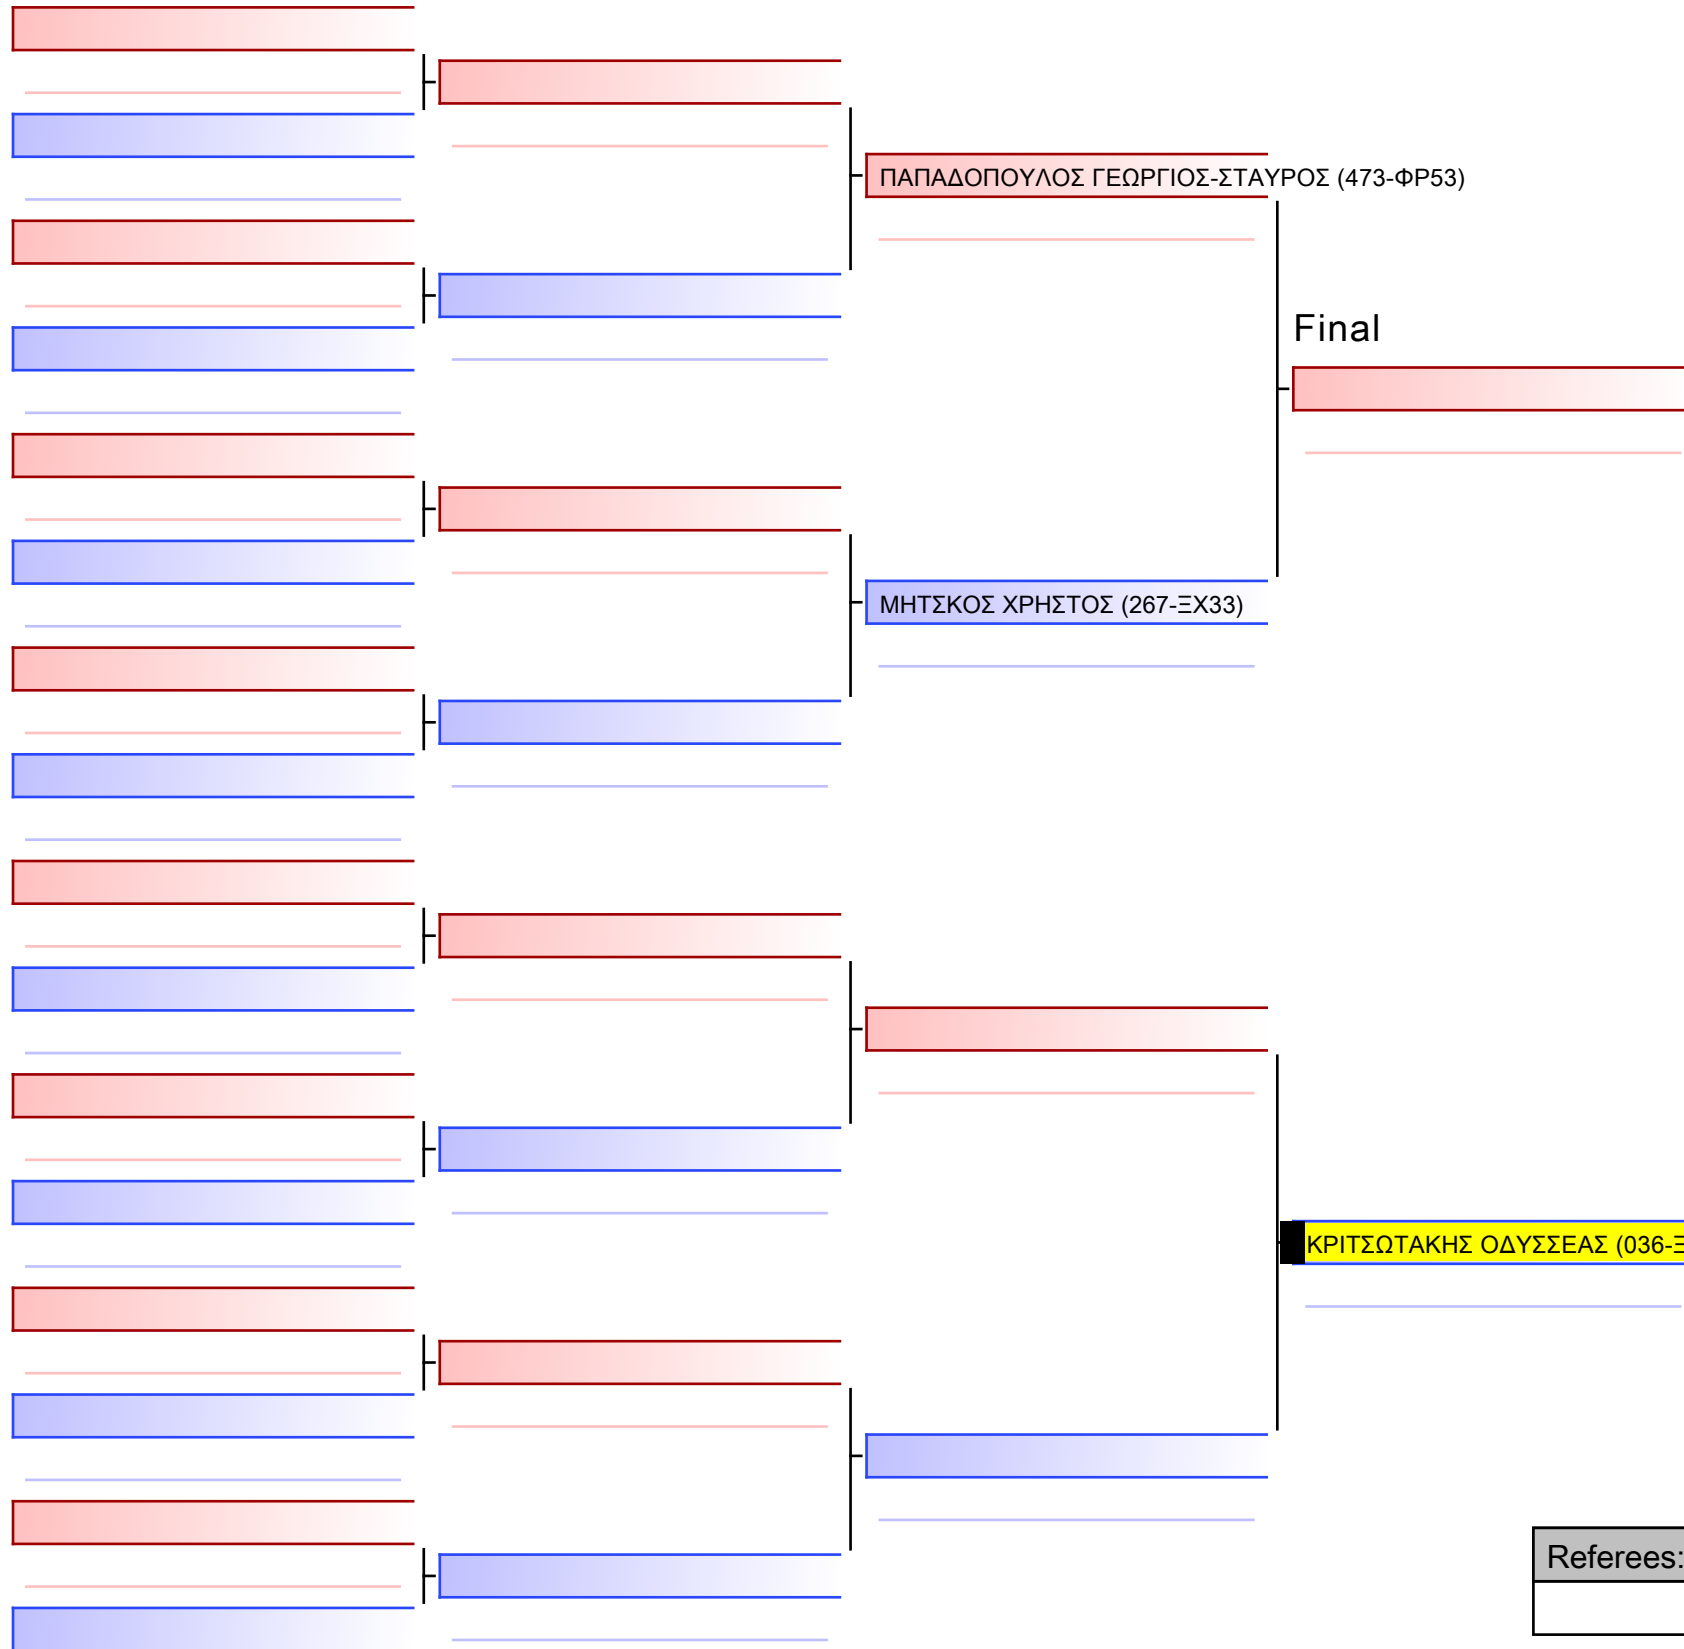

[Original]

Referees: