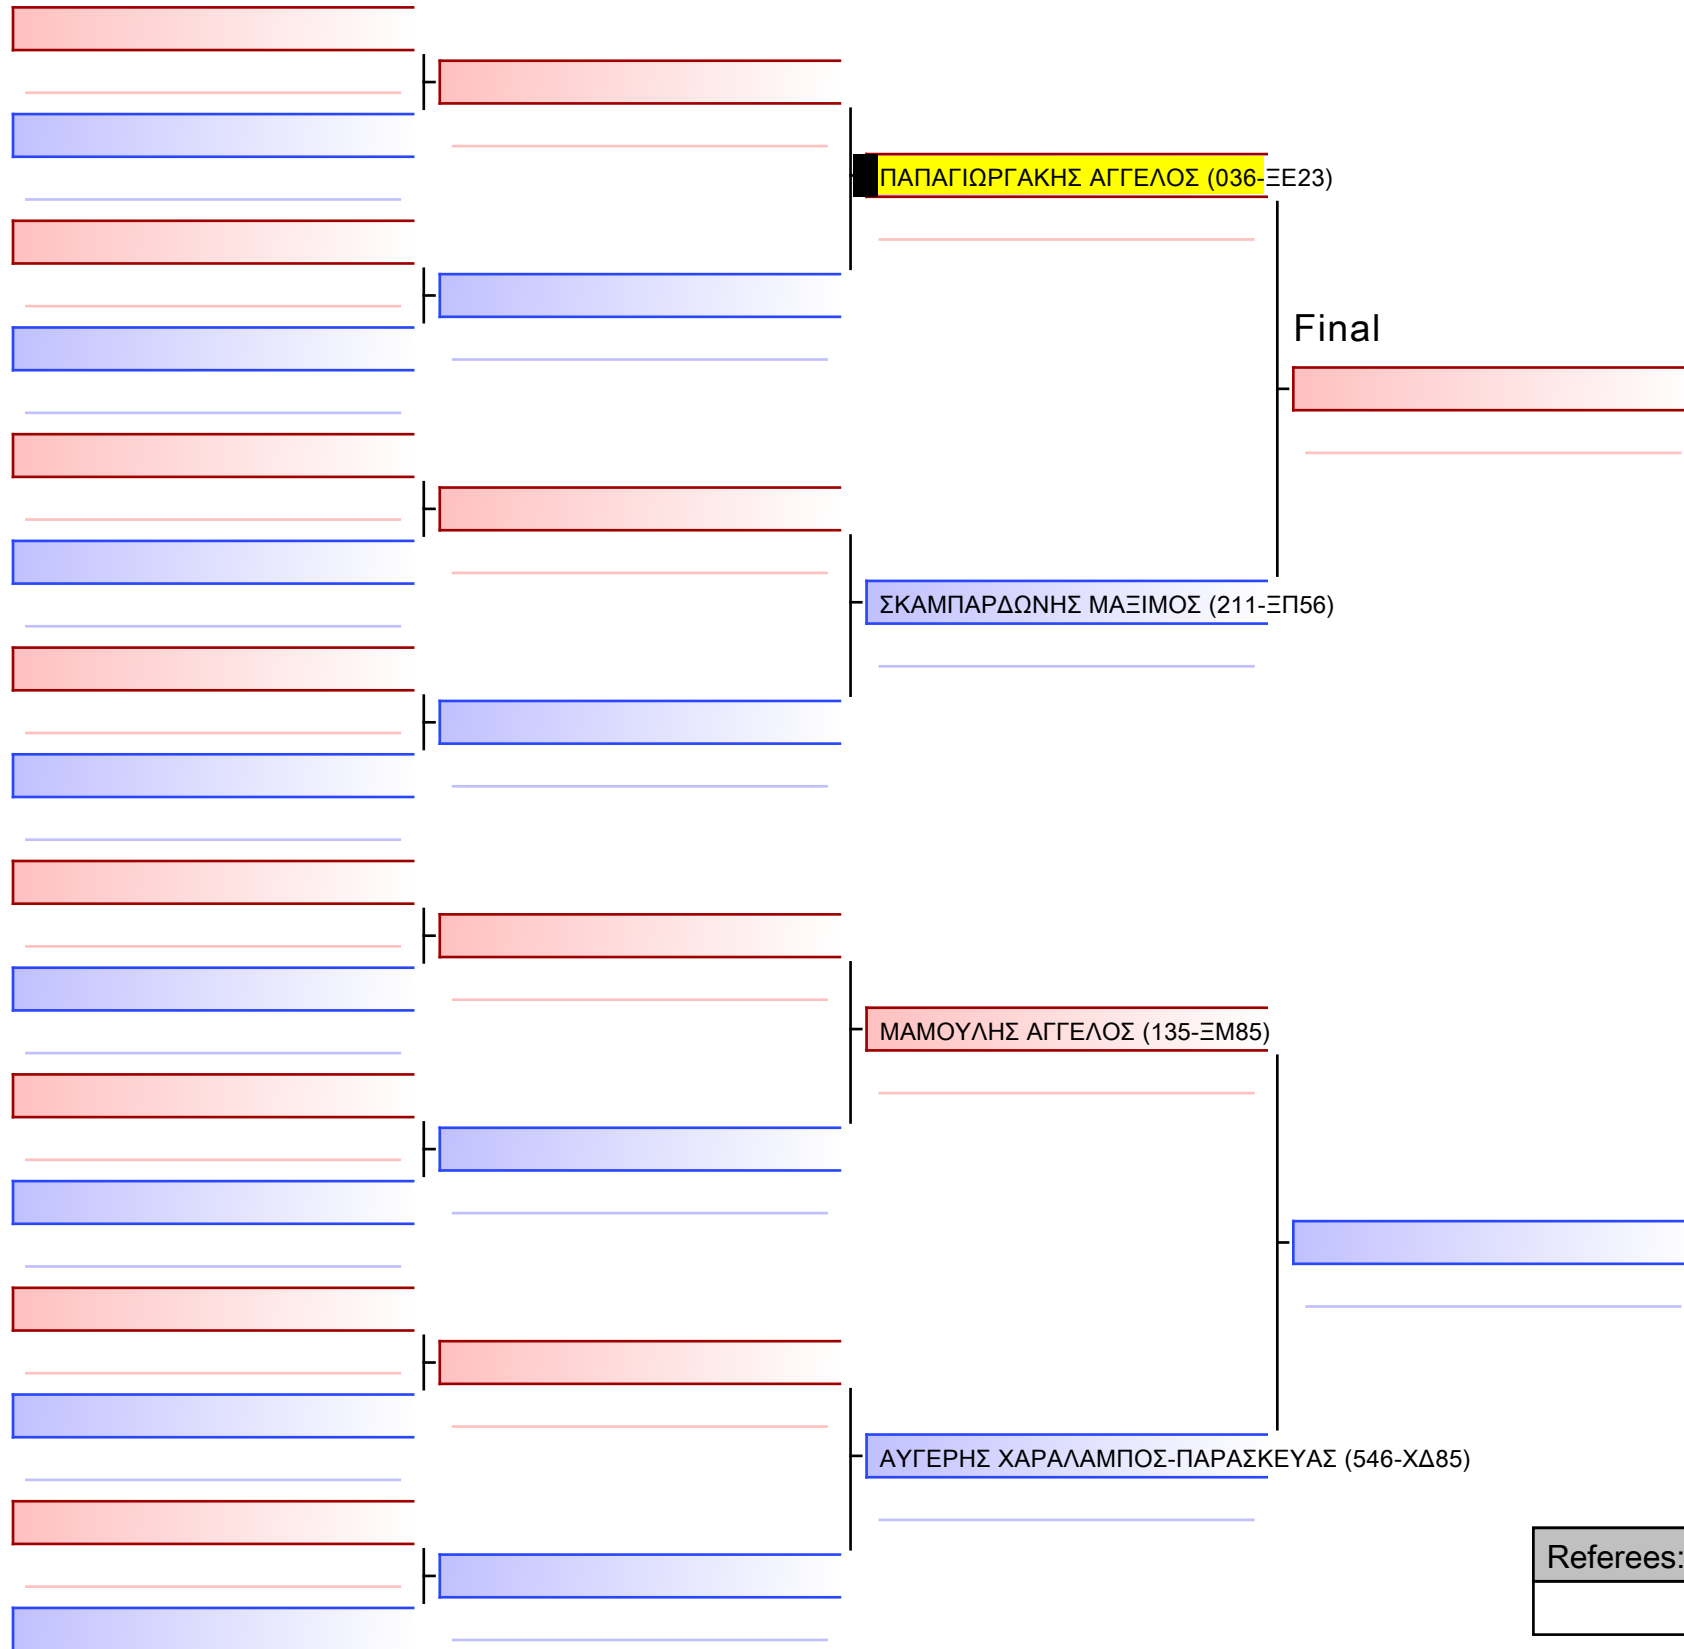

ΚΑΤΑ ΠΑΙΔΩΝ 9 ΕΤΩΝ 6-5-4 ΚΥΥ G4

ΚΥΠΕΛΛΟ ΕΓΧΡΩΜΩΝ & ΜΑΥΡΩΝ ΖΩΝΩΝ – ΧΑΛΚΙΔΑ 2023, Αθλητικό Κέντρο Κανήθου, 34100 Χαλκίδα, GRE - 036-ΞΕ23

2023-11-25

Tatami
8 12:15

Pool
1/1

[Original]

Referees: