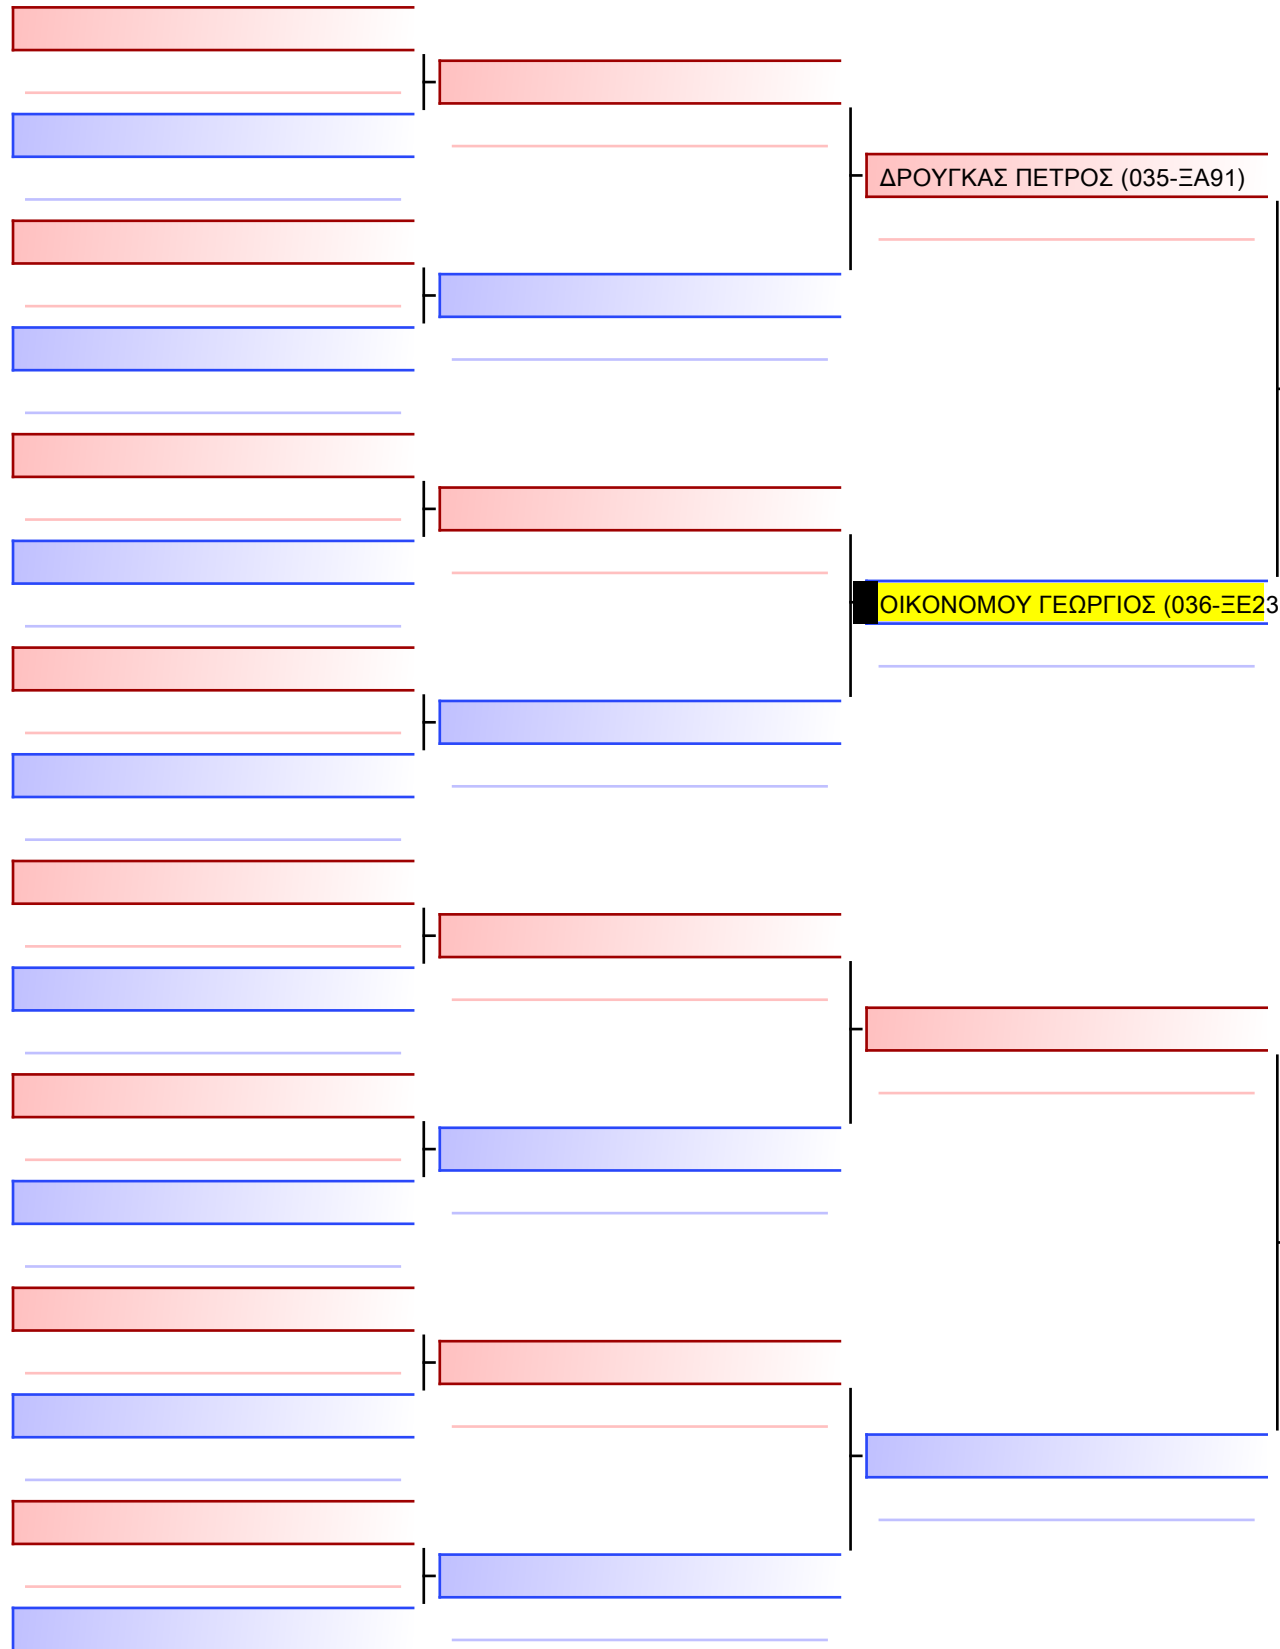

ΚΥΜΙΤΕ ΠΑΙΔΩΝ 9 ΕΤΩΝ 6-5-4 ΚΥΥ +40KG G4

ΚΥΠΕΛΛΟ ΕΓΧΡΩΜΩΝ & ΜΑΥΡΩΝ ΖΩΝΩΝ – ΧΑΛΚΙΔΑ 2023, Αθλητικό Κέντρο Κανήθου, 34100 Χαλκίδα, GRE - 036-ΞΕ23

2023-11-25

Tatami
7 14:35

Pool
1/1

Final

[Original]

Referees: