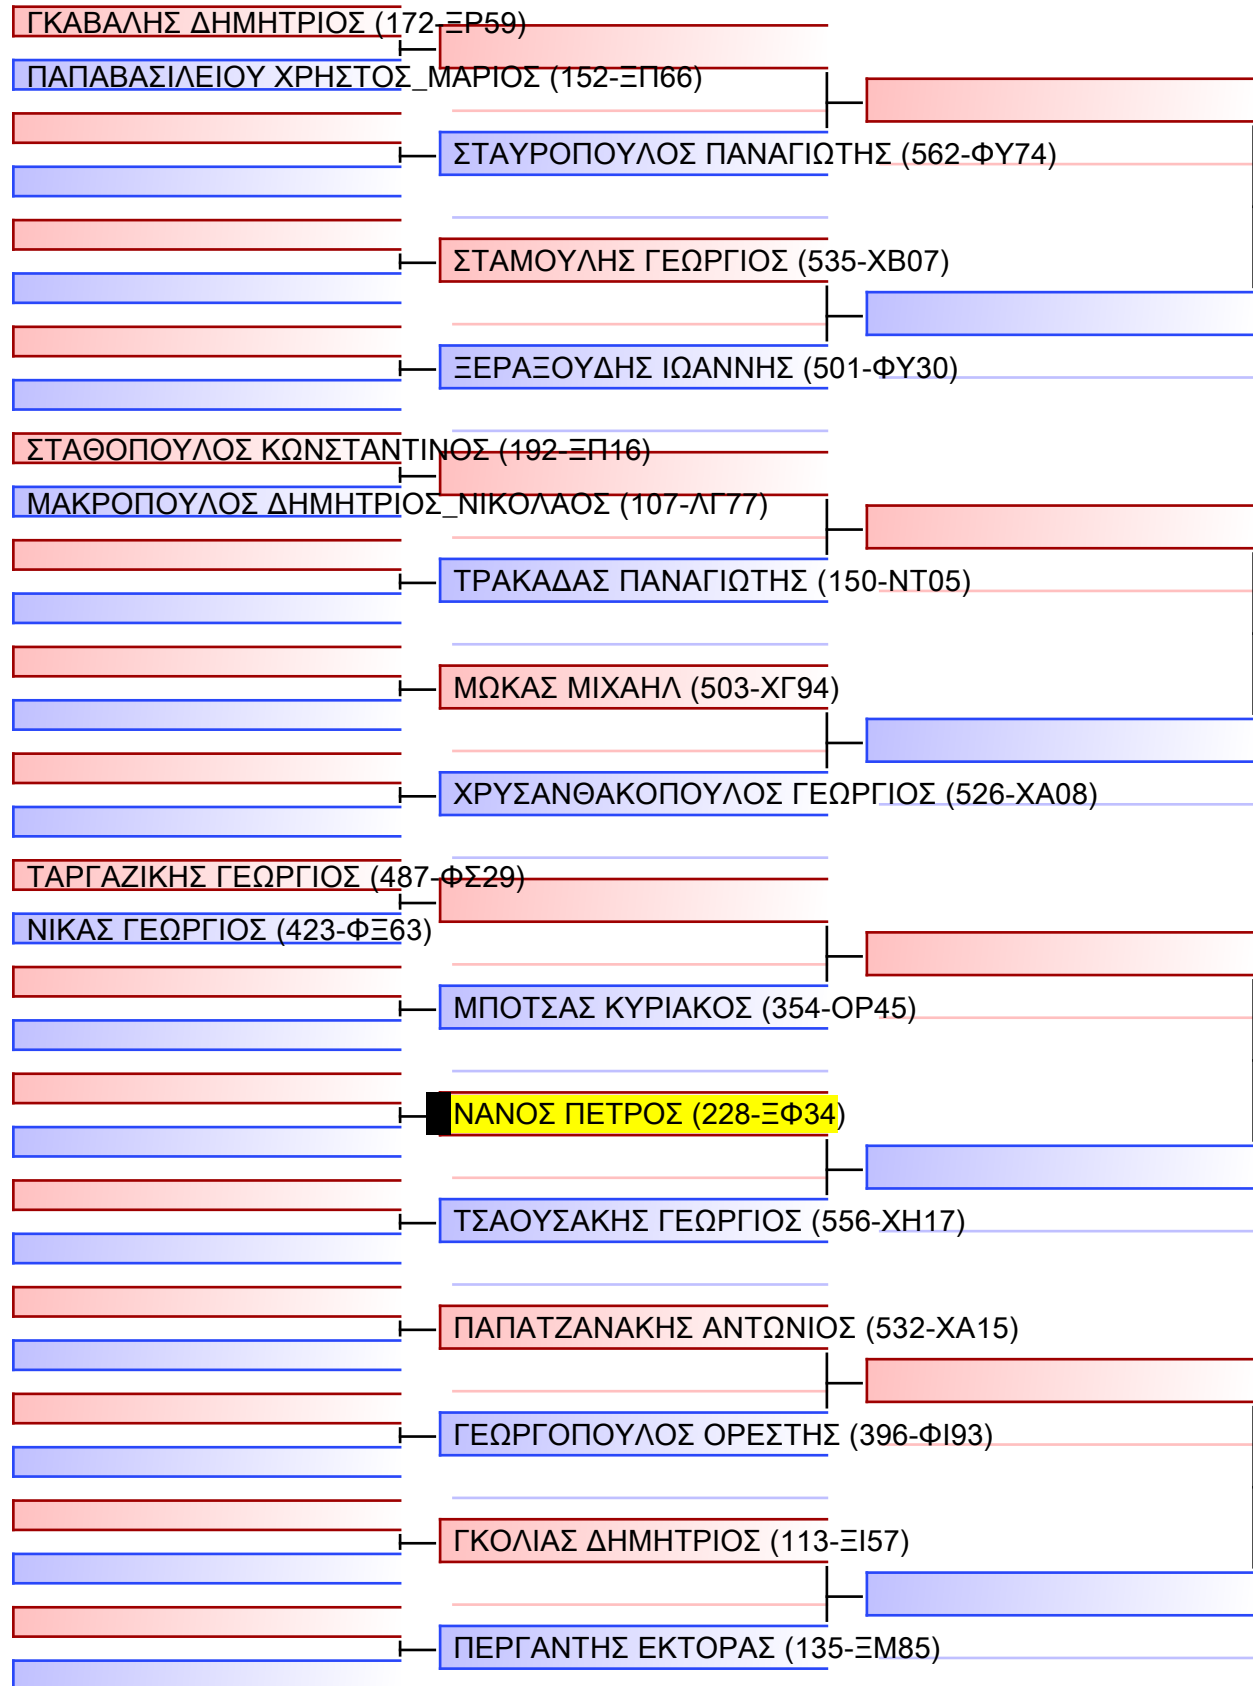

ΚΥΜΙΤΕ ΕΦΗΒΩΝ +70KG

ΠΑΝΕΛΛΗΝΙΟ ΠΡΩΤΑΘΛΗΜΑ ΚΑΡΑΤΕ ΕΦΗΒΩΝ- ΝΕΑΝΙΔΩΝ & ΝΕΩΝ ΑΝΔΡΩΝ ΓΥΝΑΙΚΩΝ ΚΥΠΕΛΛΟ U21, Κλειστό Γυμναστήριο Πιερικός Αρχέλαος, Παρ. Μαβίλη 9, Κατερίνη 55100.

Tatami	Pool
20150	1/2

[Original]

Referees:			

ΚΥΜΙΤΕ ΕΦΗΒΩΝ +70KG

ΠΑΝΕΛΛΗΝΙΟ ΠΡΩΤΑΘΛΗΜΑ ΚΑΡΑΤΕ ΕΦΗΒΩΝ- ΝΕΑΝΙΔΩΝ & ΝΕΩΝ ΑΝΔΡΩΝ ΓΥΝΑΙΚΩΝ ΚΥΠΕΛΛΟ U21, Κλειστό Γυμναστήριο Πιερικός Αρχέλαος, Παρ. Μαβίλη 9, Κατερίνη 55100.

Tatami

20/50

Pool

2/2