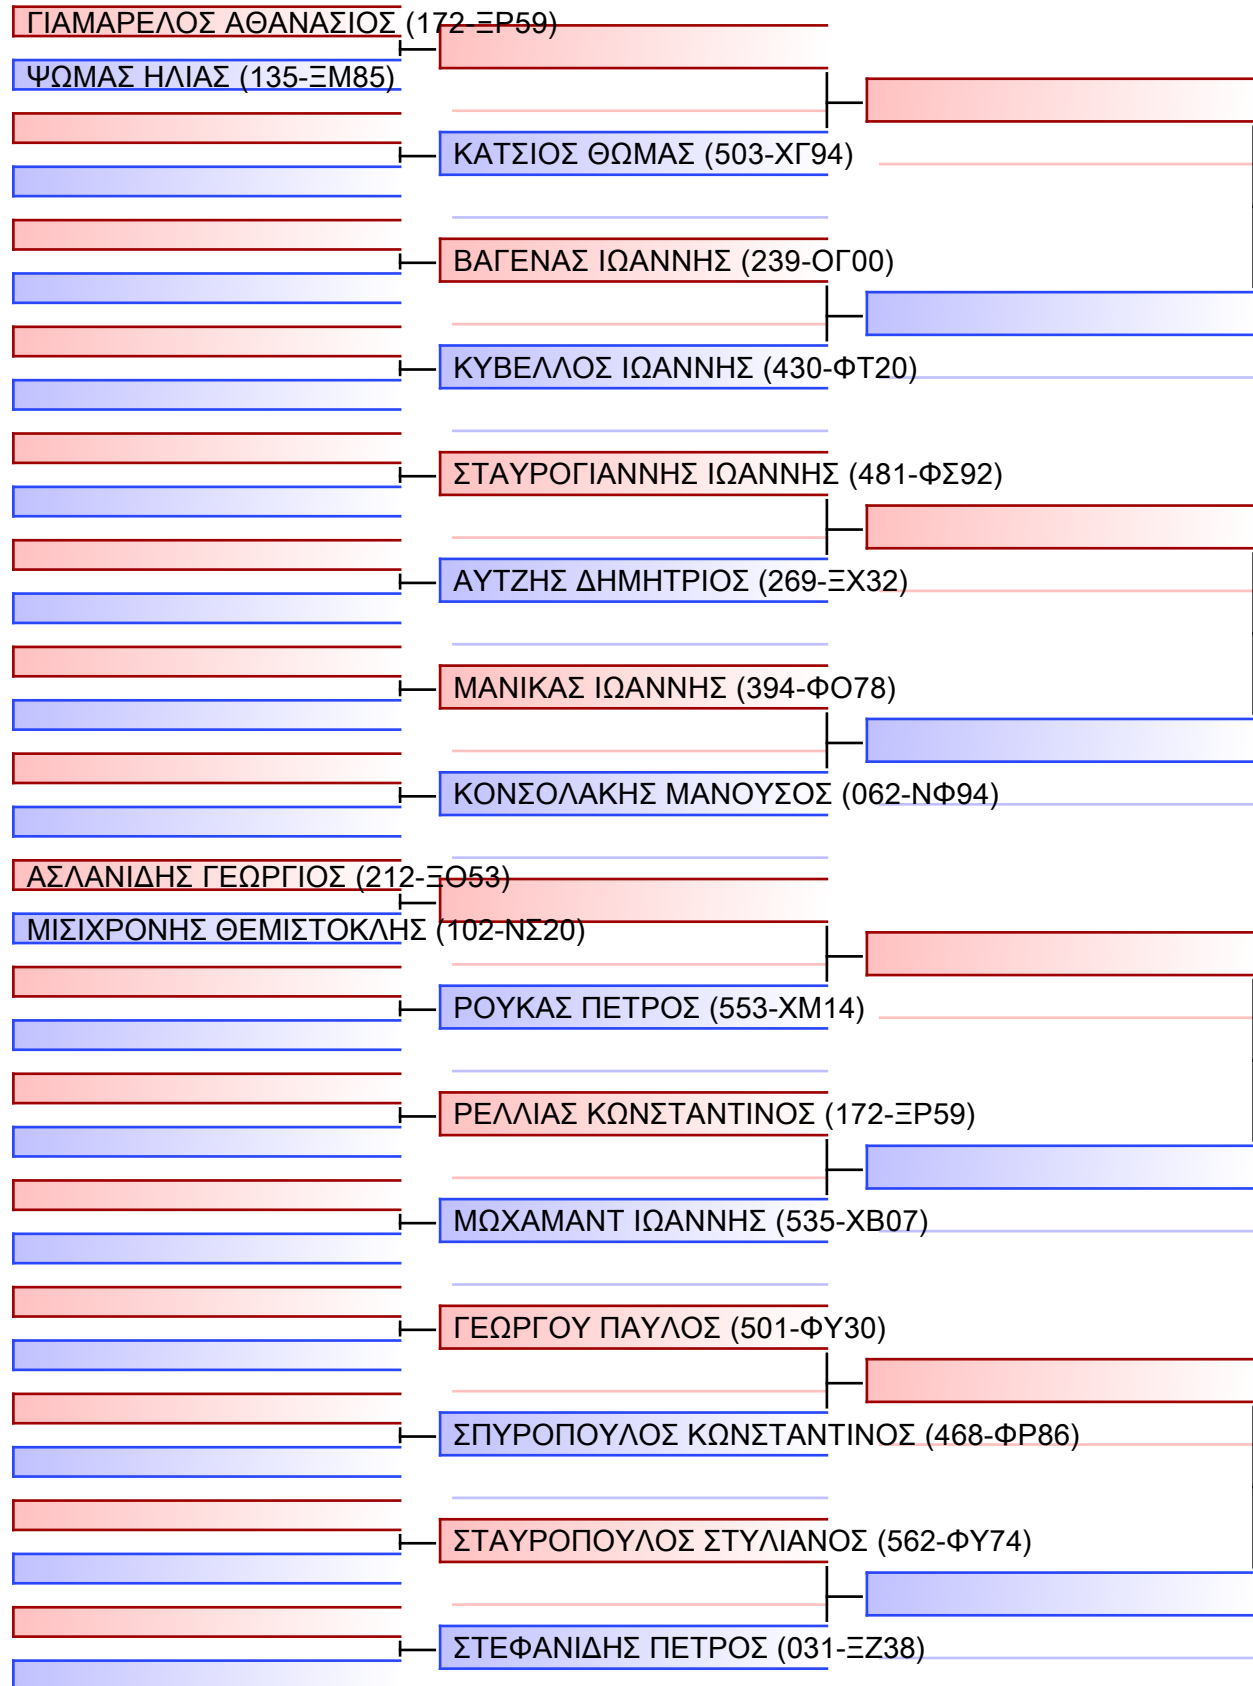

ΚΥΜΙΤΕ ΕΦΗΒΩΝ +70KG

ΠΑΝΕΛΛΗΝΙΟ ΠΡΩΤΑΘΛΗΜΑ ΚΑΡΑΤΕ ΕΦΗΒΩΝ- ΝΕΑΝΙΔΩΝ & ΝΕΩΝ ΑΝΔΡΩΝ ΓΥΝΑΙΚΩΝ ΚΥΠΕΛΛΟ U21, Κλειστό Γυμναστήριο Πιερικός Αρχέλαος, Παρ. Μαβίλη 9, Κατερίνη 55100.

Tatami	Pool
20150	1/2

[Original]

Referees:			

ΚΥΜΙΤΕ ΕΦΗΒΩΝ +70KG

ΠΑΝΕΛΛΗΝΙΟ ΠΡΩΤΑΘΛΗΜΑ ΚΑΡΑΤΕ ΕΦΗΒΩΝ- ΝΕΑΝΙΔΩΝ & ΝΕΩΝ ΑΝΔΡΩΝ ΓΥΝΑΙΚΩΝ ΚΥΠΕΛΛΟ U21, Κλειστό Γυμναστήριο Πιερικός Αρχέλαος, Παρ. Μαβίλη 9, Κατερίνη 55100.

Tatami

20/50

Pool

2/2

[Original]

Referees:			