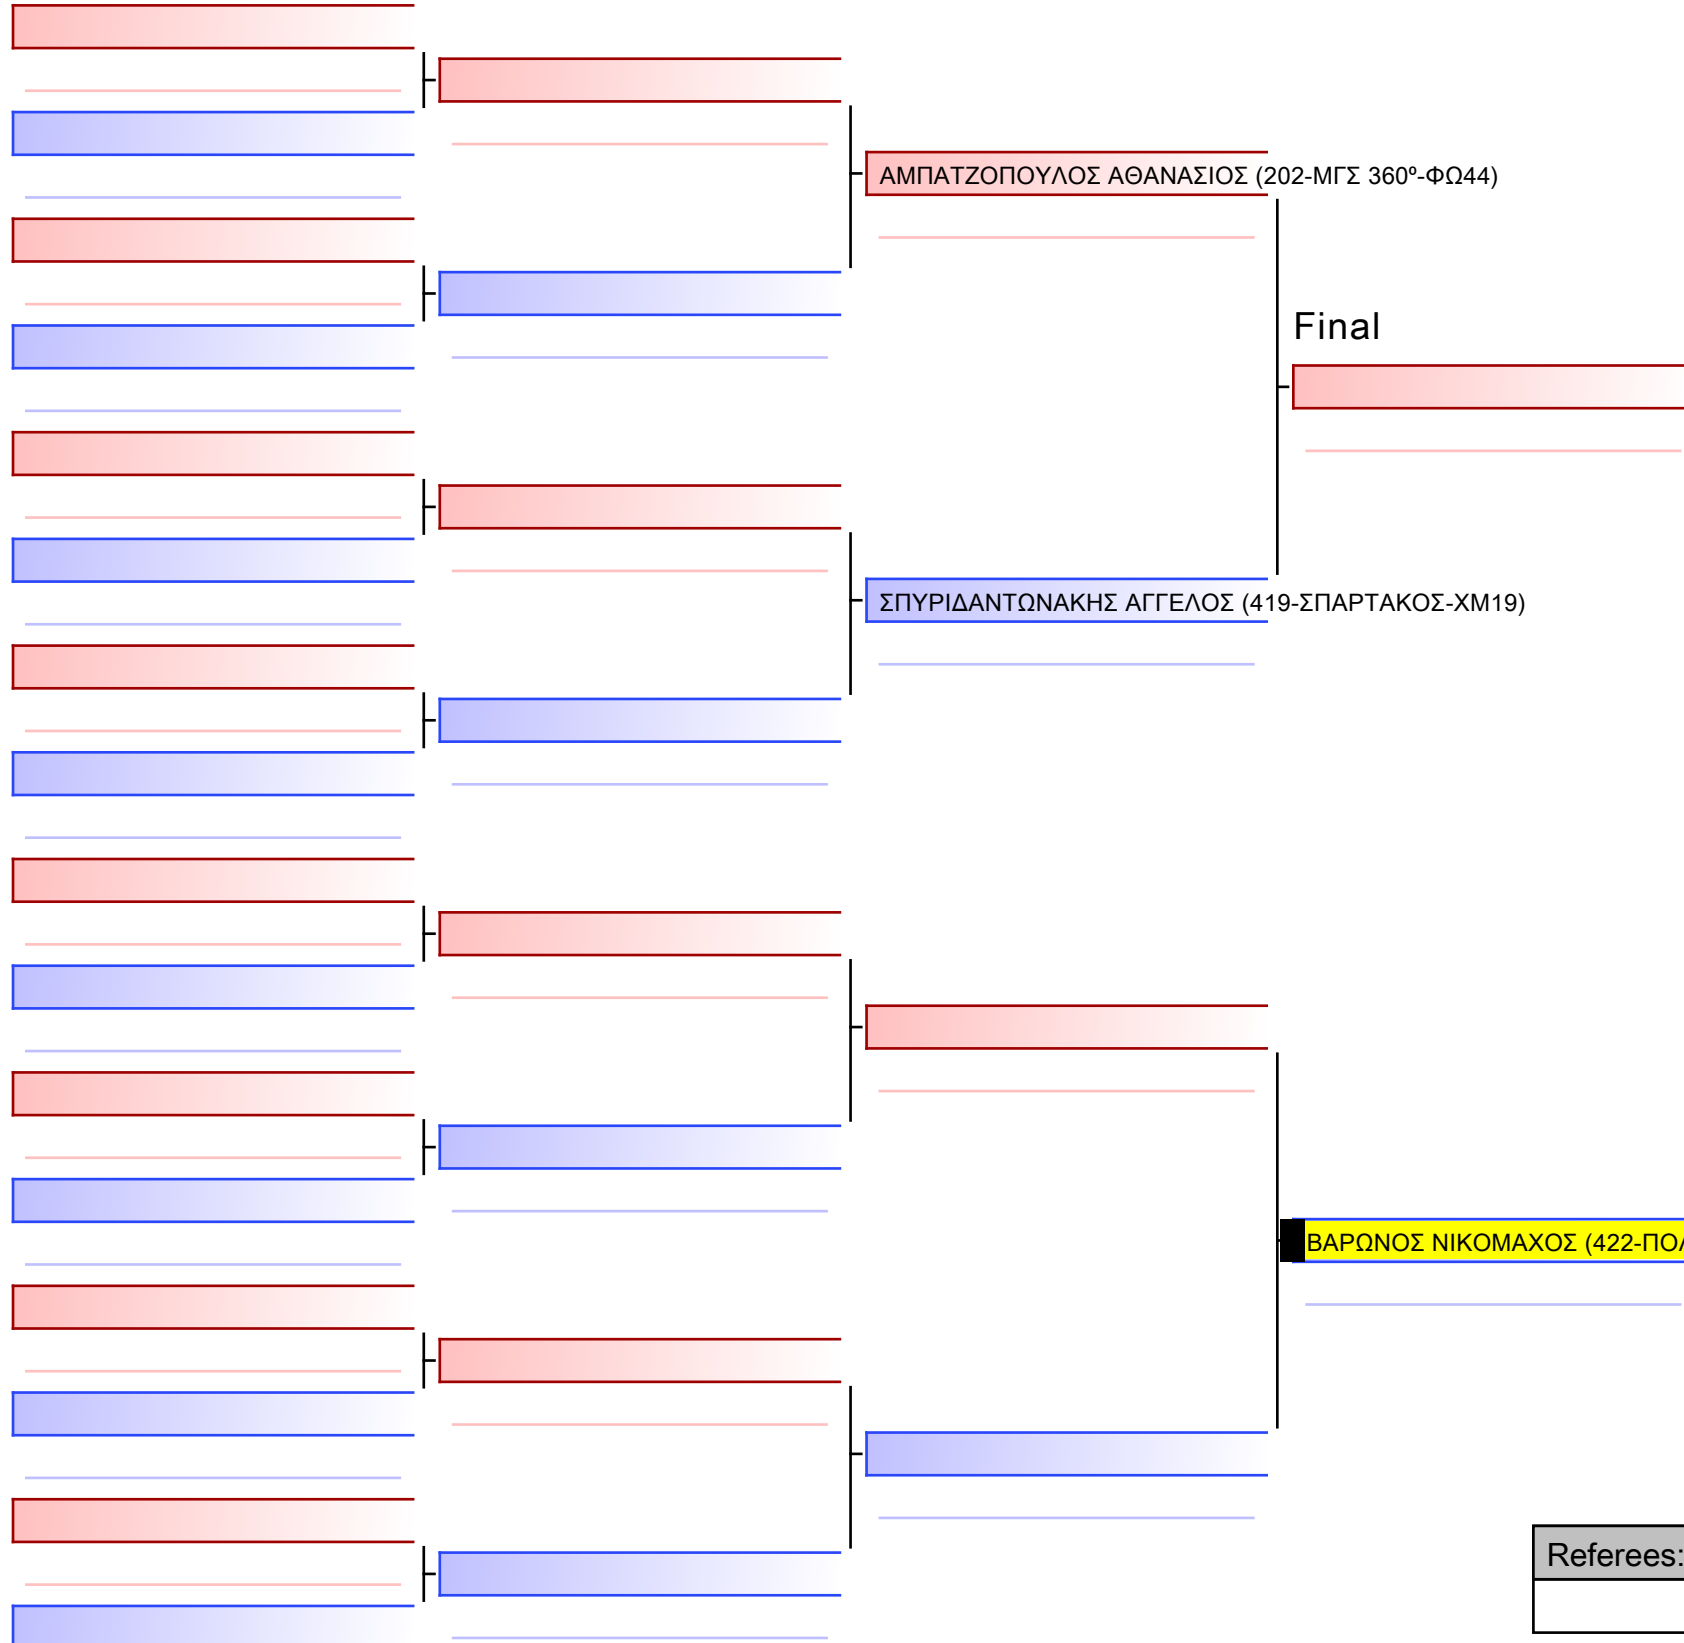

Final

ΤΖΟΥΒΕΛΕΚΗΣ ΚΩΝΣΤΑΝΤΙΝΟΣ (422-ΠΟΛΥΜΑΧΟΝ ΧΑΪΔ-ΧΚ65)

ΧΑΝΤΖΗΣ ΟΡΕΣΤΗΣ (252-ΣΚΙΡΩΝ ΝΠ-ΧΔ73)

[Original]

--

Referees:			

[Original]

Referees:			