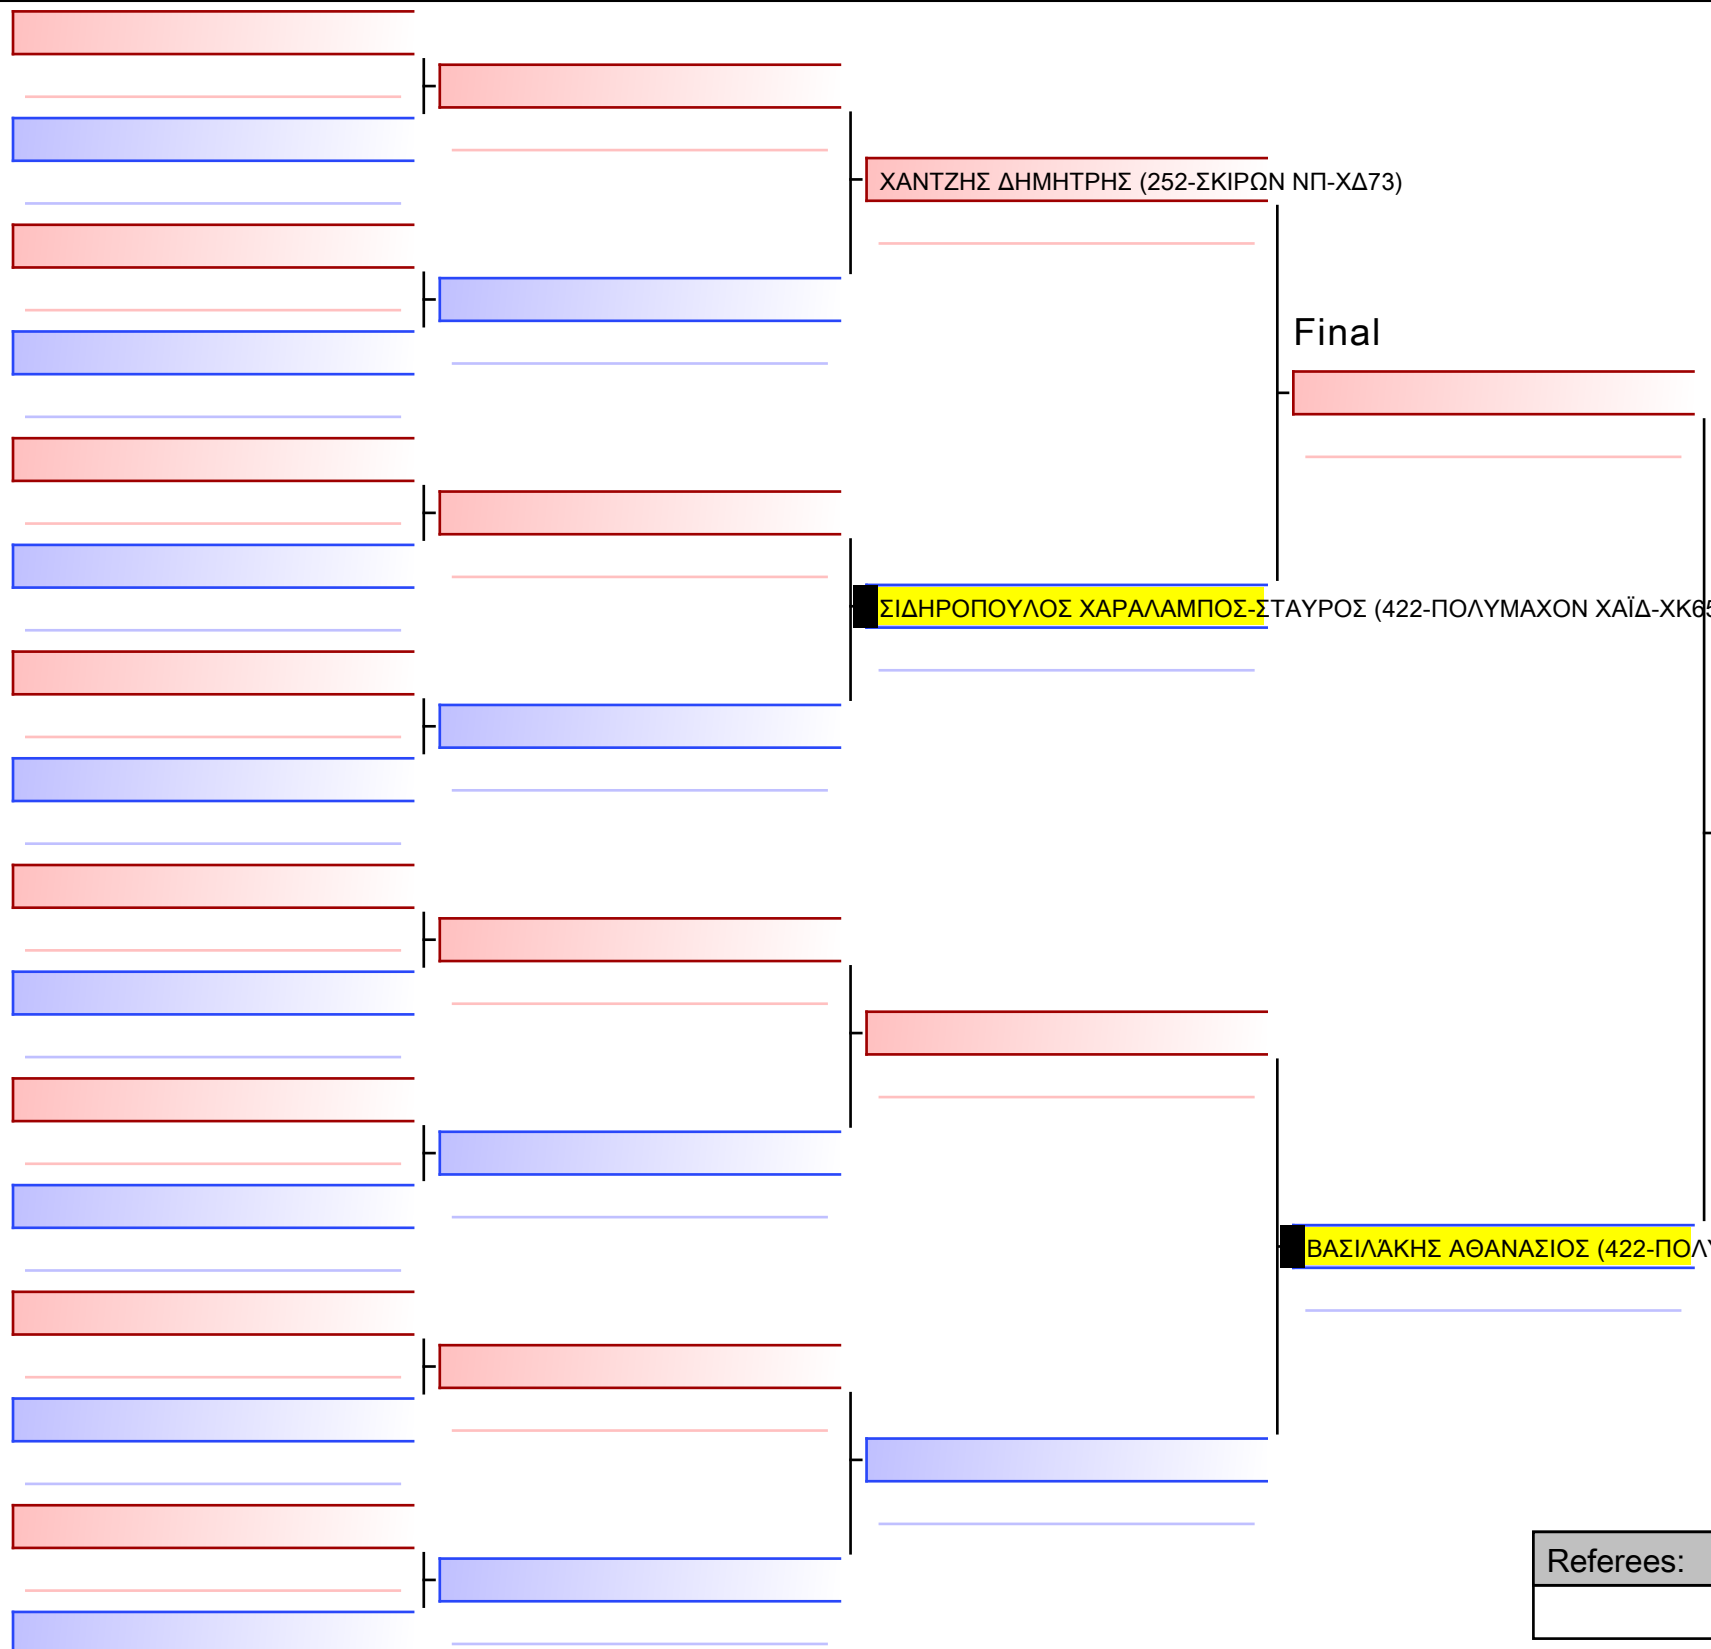

[Original]

Referees: