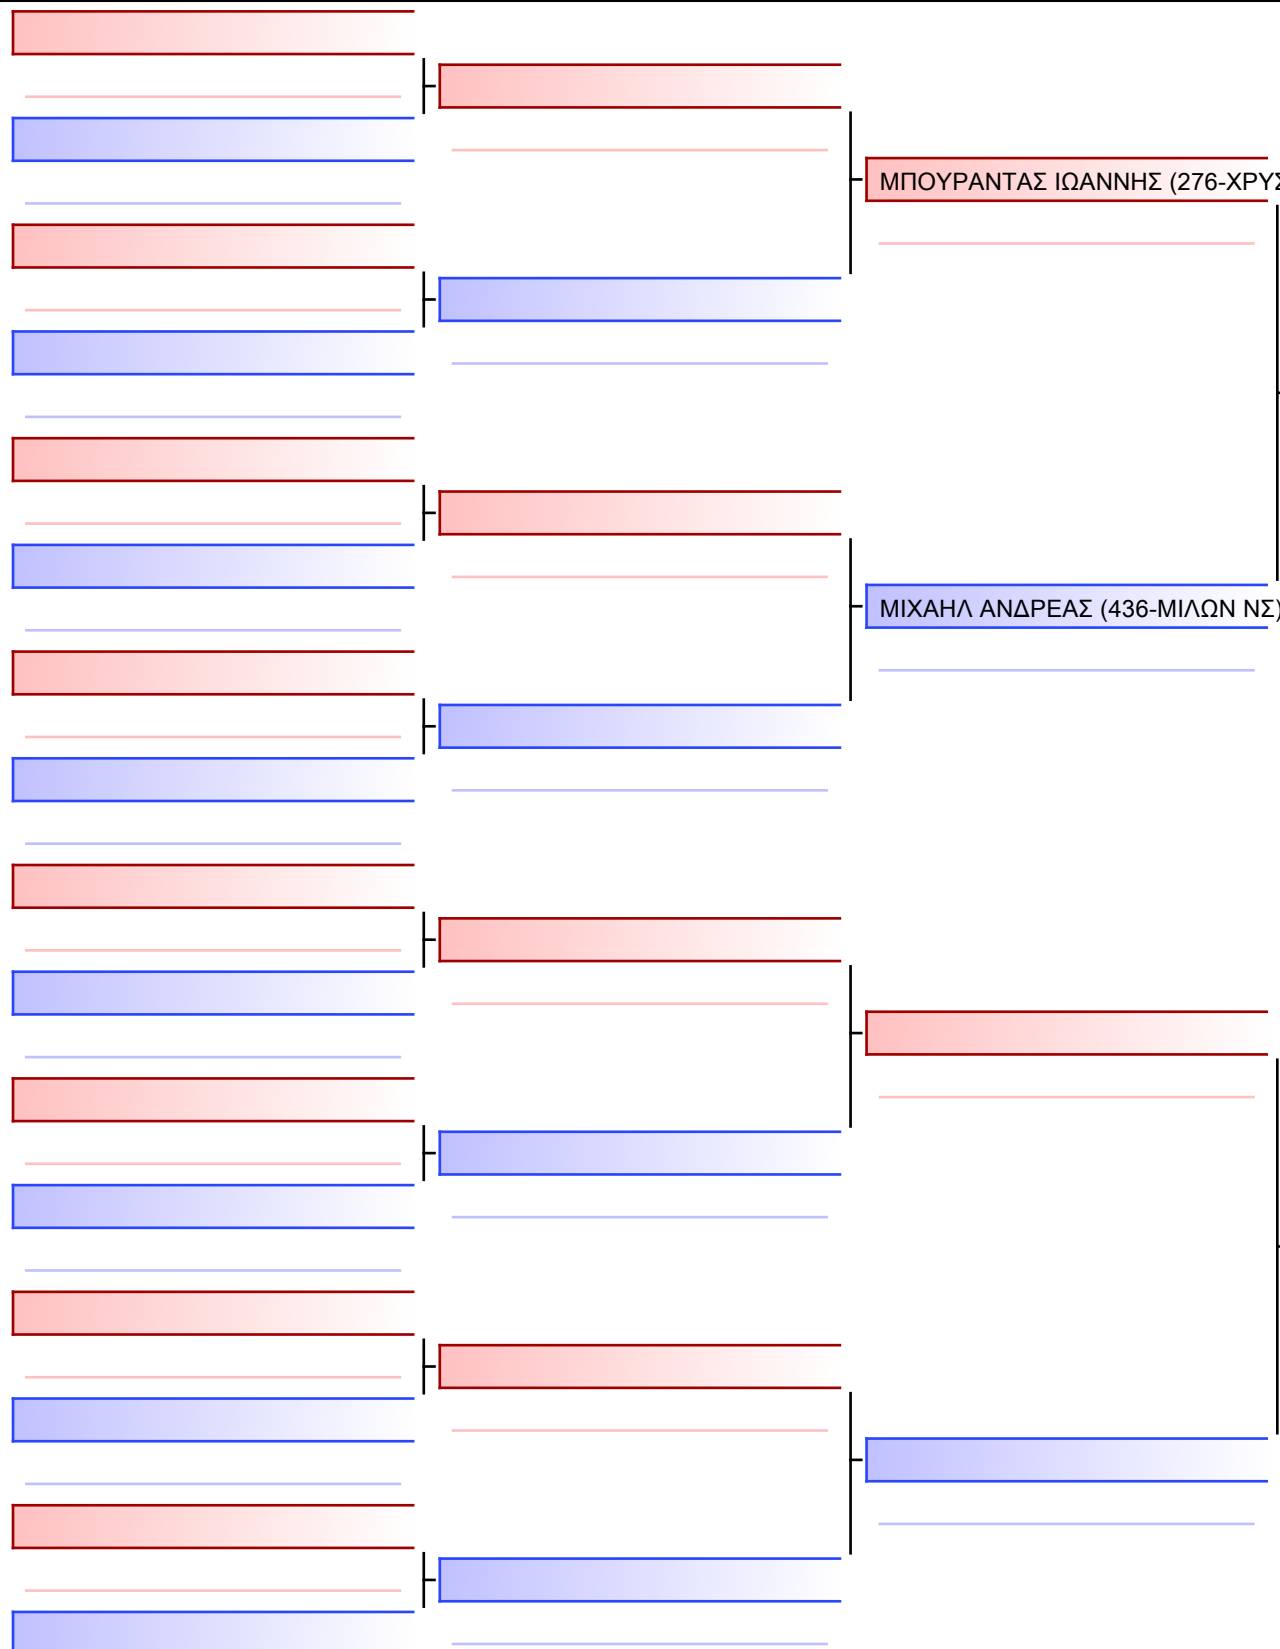

Pool
1/1

Final

ΚΥΡΙΑΚΙΔΗΣ ΙΩΑΝΝΗΣ (309-ΗΦΑΙΣΤΟΣ)

ΤΖΟΥΒΕΛΕΚΗΣ ΔΗΜΗΤΡΙΟΣ-ΓΕΩΡΓΙΟΣ (422-ΠΟΛΥΜΑΧΟΝ ΧΑΪΔ-ΧΚ65)

[Original]

--

Referees:			

Final