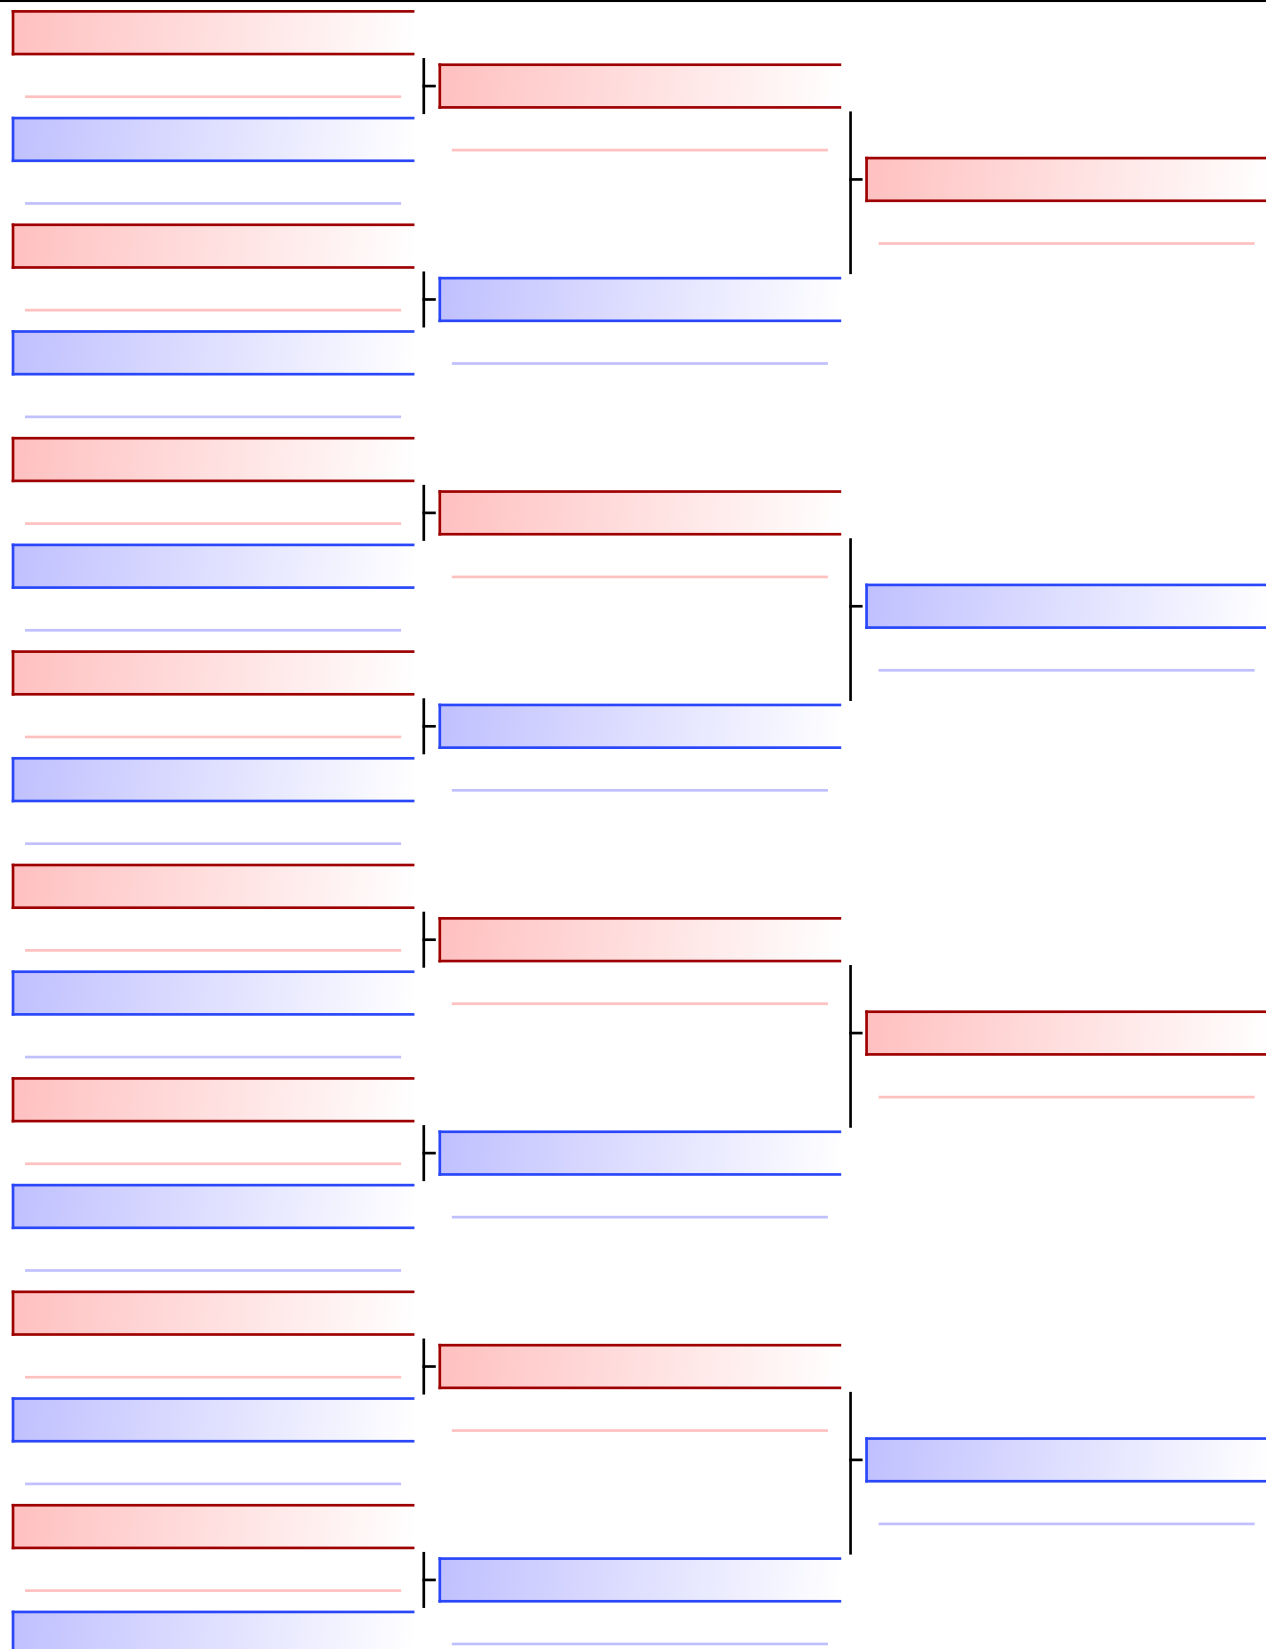

Final

ΜΠΟΥΖΑ ΣΟΦΙΑ (422-ΠΟΛΥΜΑΧΟΝ ΧΑΪΔ-ΧΚ65)

ΜΠΕΚΑΤΩΡΟΥ ΕΥΑΓΓΕΛΙΑ (135-ΗΡ ΔΥΝ-ΧΑ39)