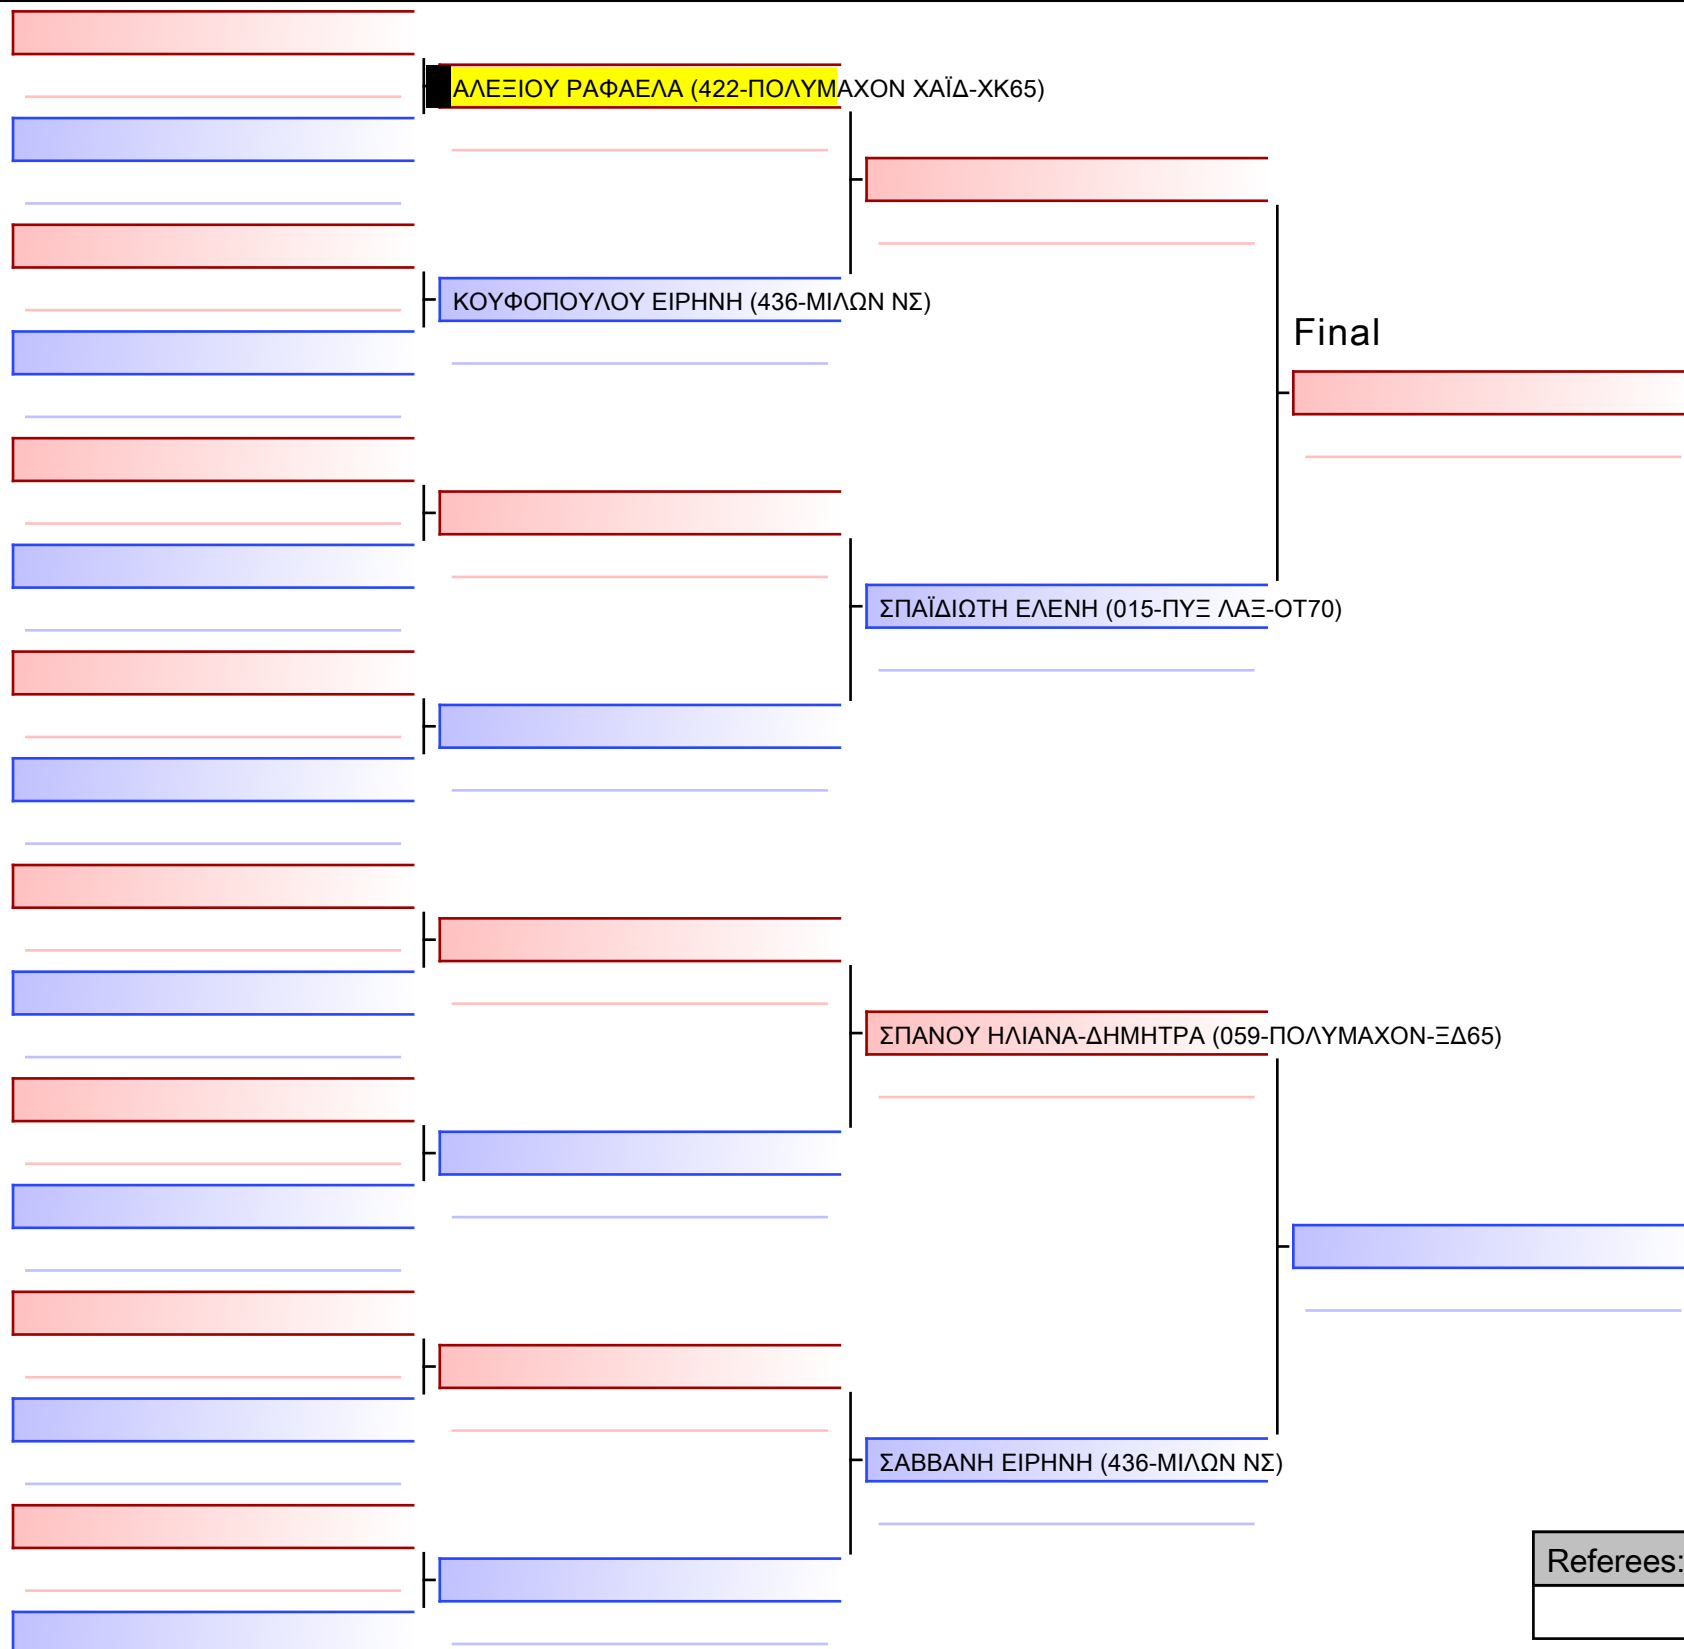

[Original]

Referees: