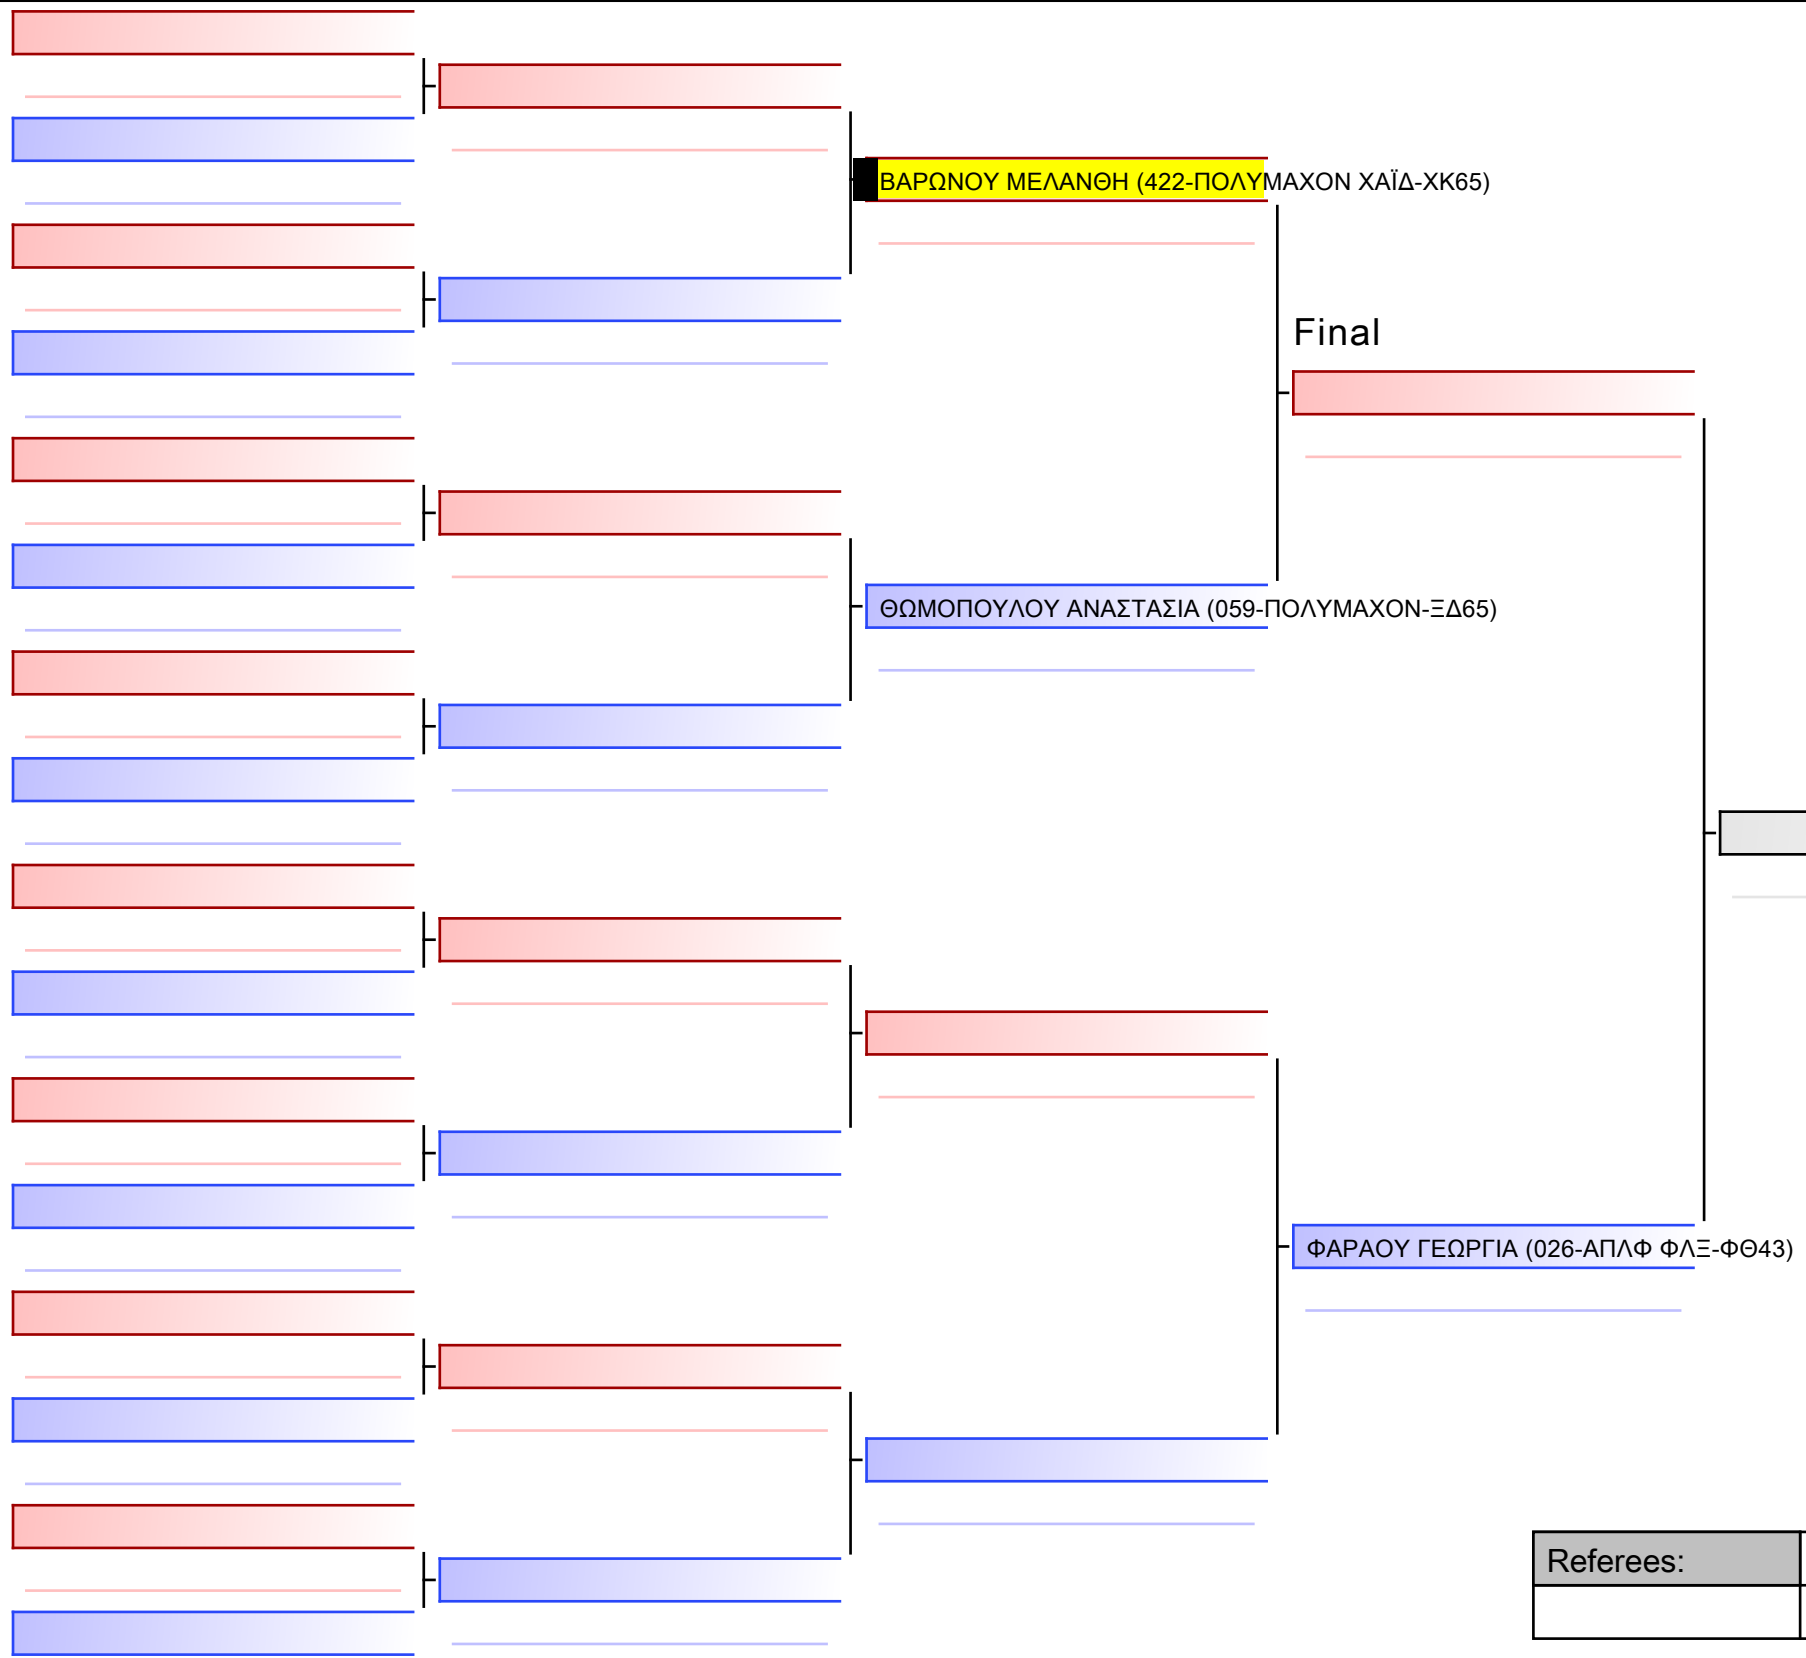

[Original]

Referees: