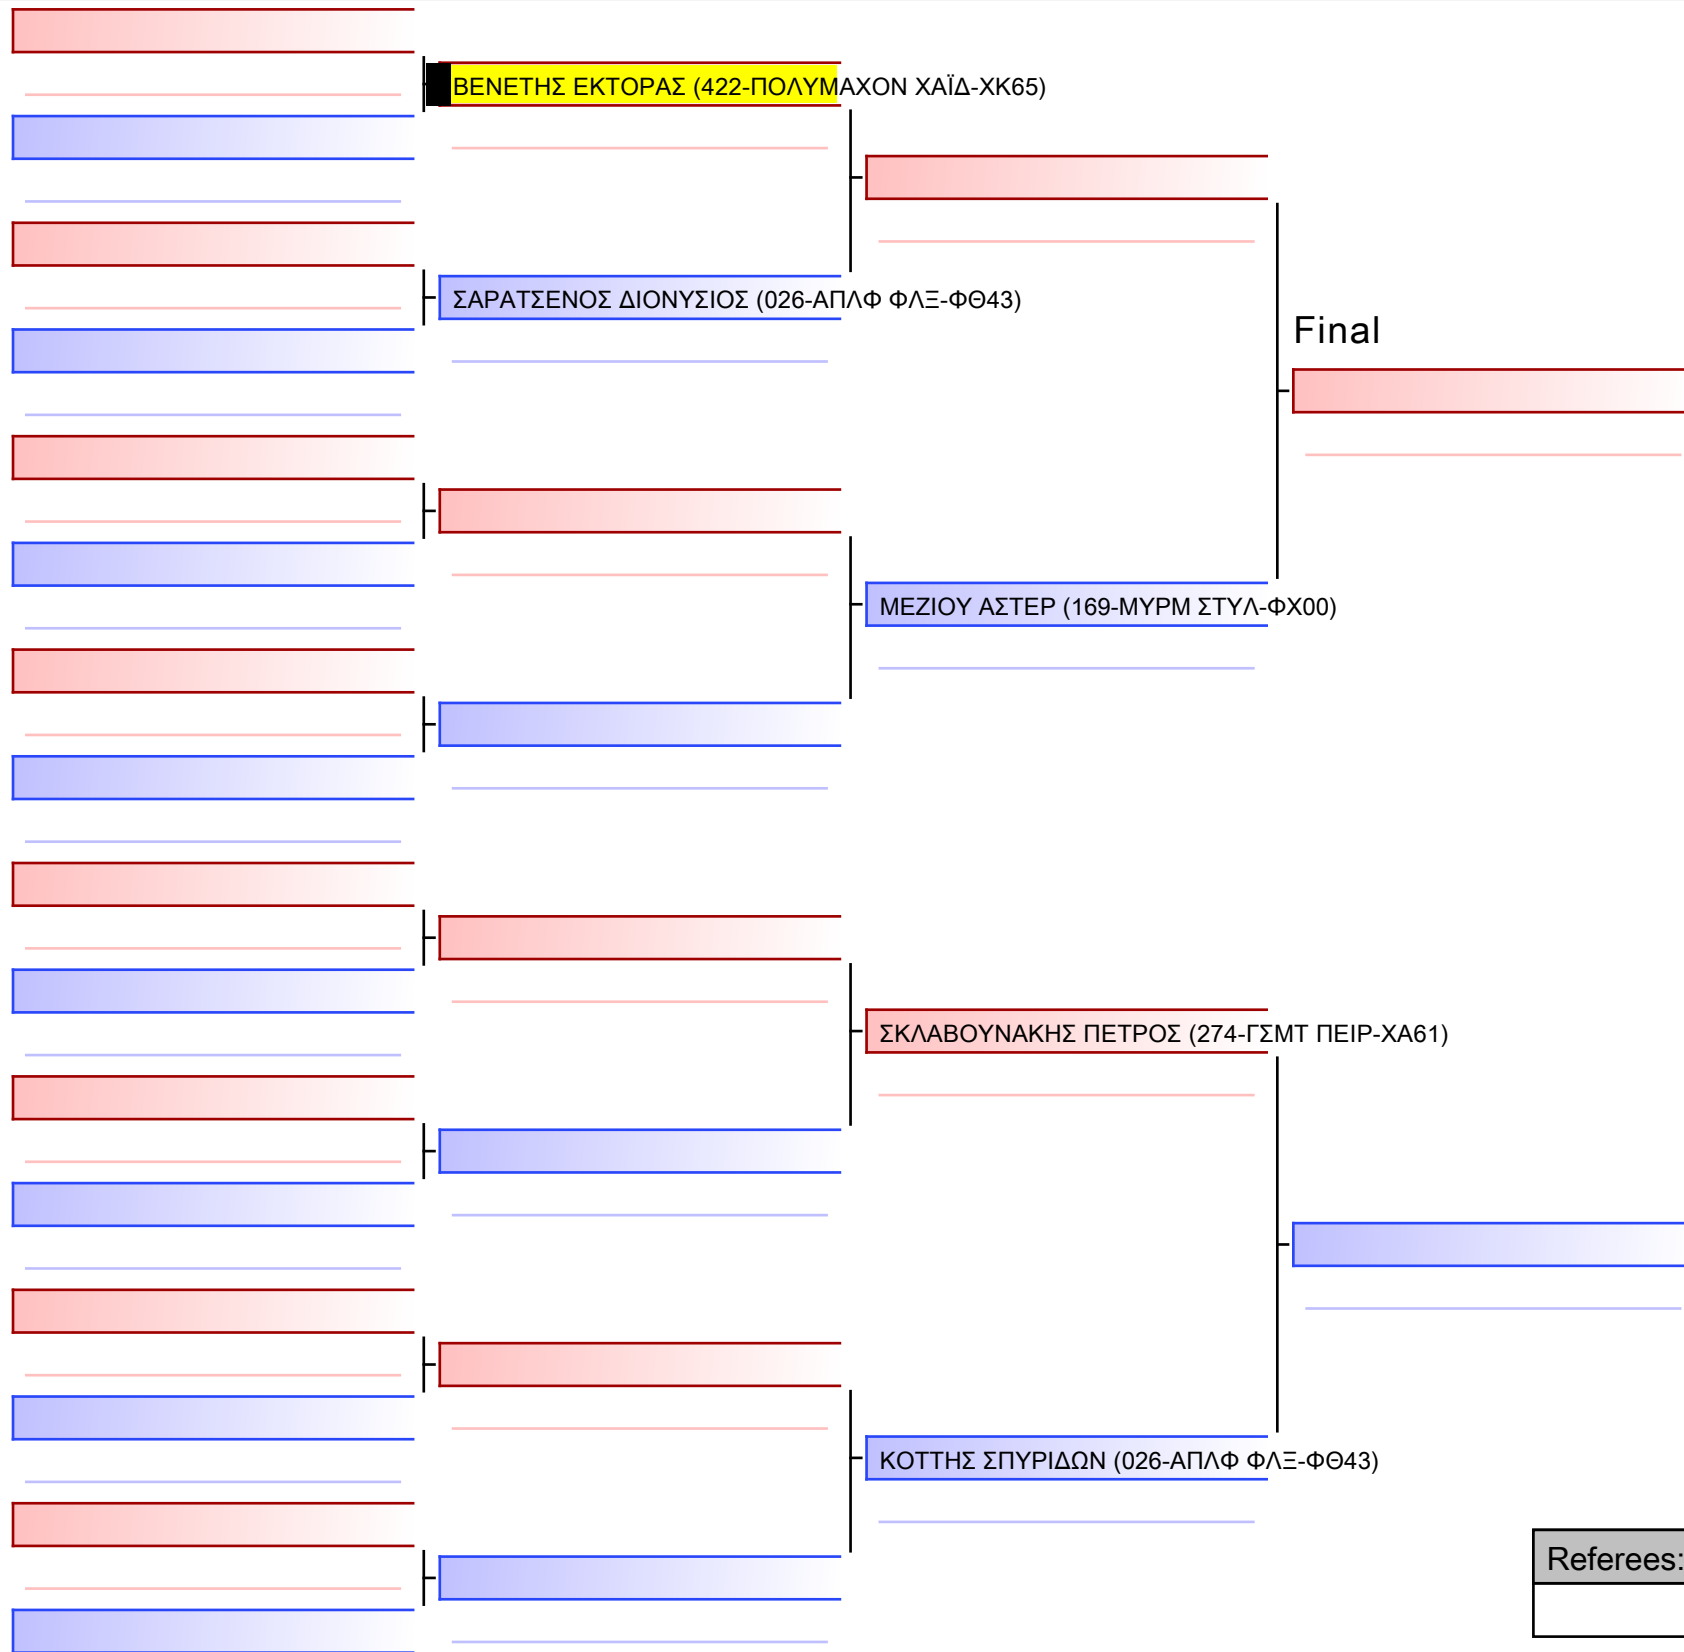

Final

ΤΖΟΥΒΕΛΕΚΗΣ ΚΩΝΣΤΑΝΤΙΝΟΣ (422-ΠΟΛΥΜΑΧΟΝ ΧΑΪΔ-ΧΚ65)

ΧΑΝΤΖΗΣ ΟΡΕΣΤΗΣ (252-ΣΚΙΡΩΝ ΝΠ-ΧΔ73)

[Original]

--

Referees:			

[Original]

Referees:			