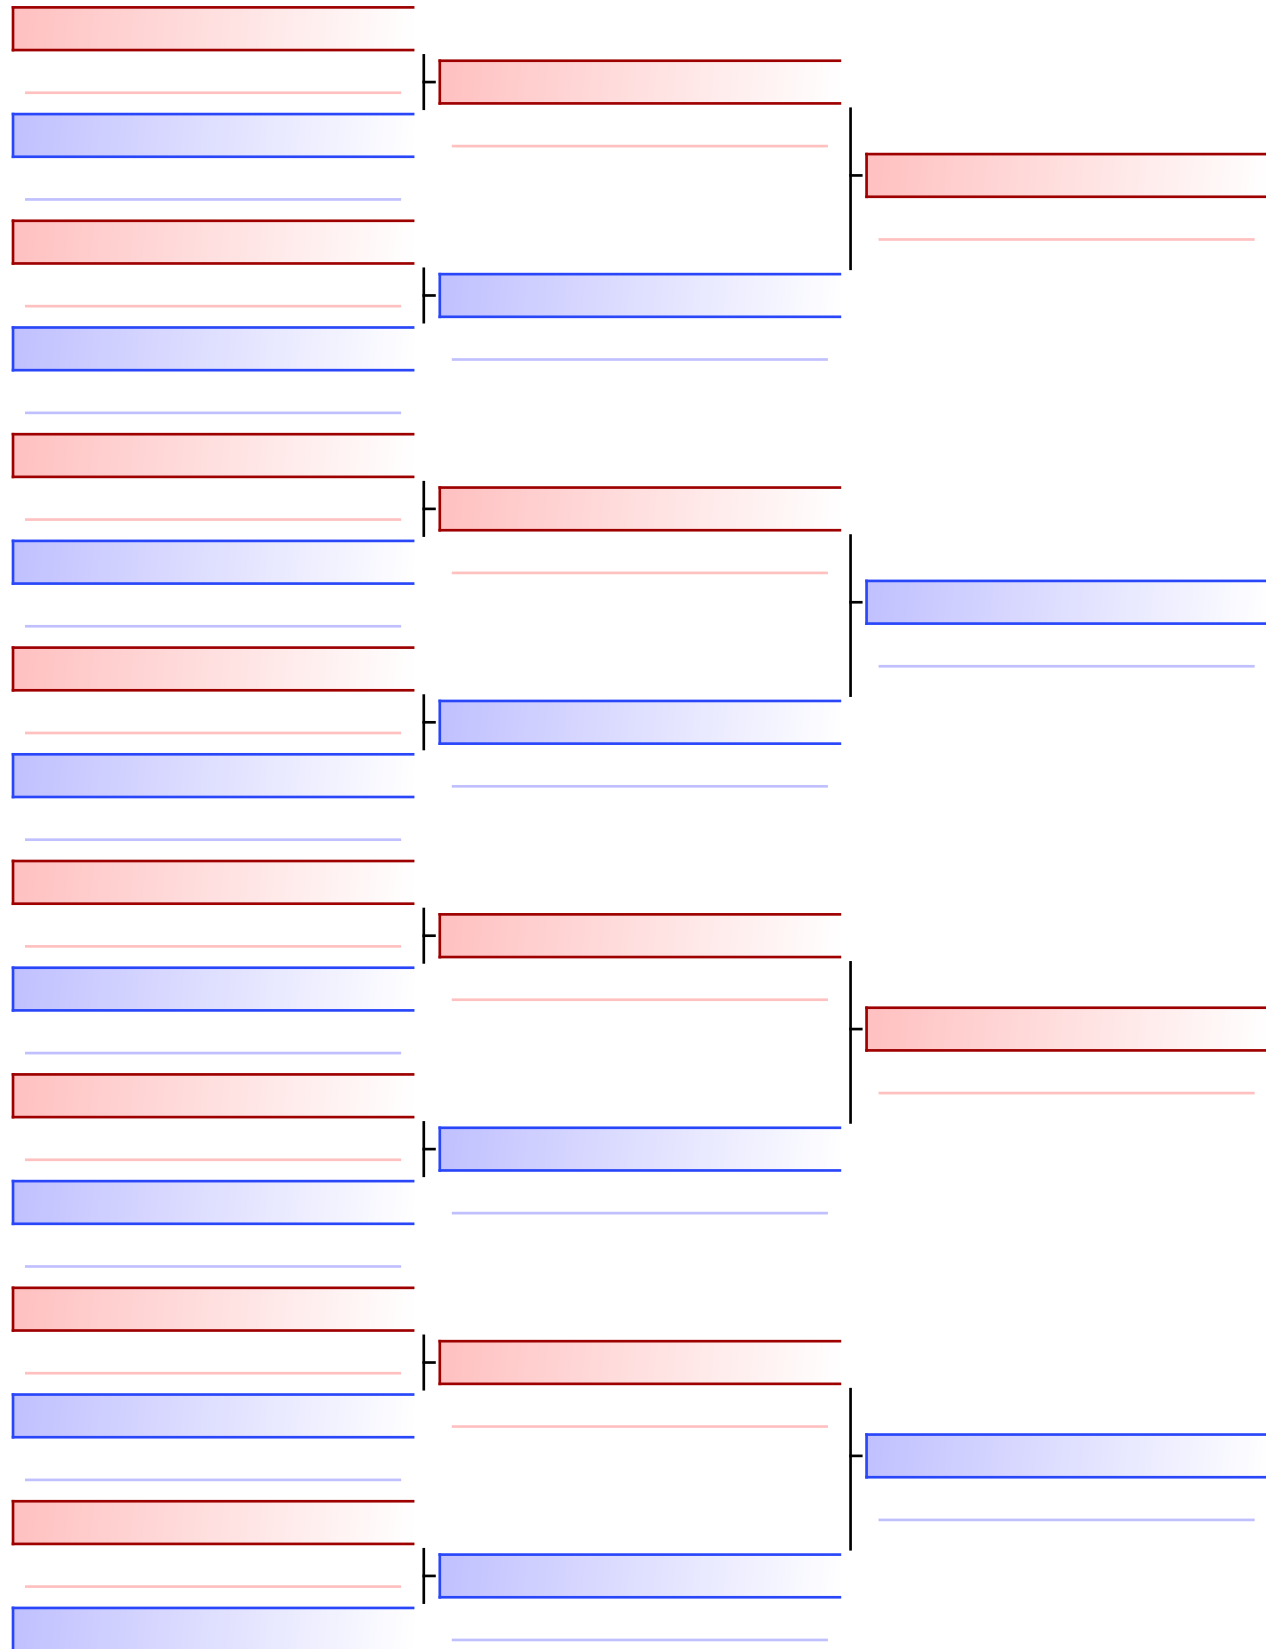

Referees:			

Final

ΚΑΝΑΒΟΥ ΒΑΡΒΑΡΑ (059-ΠΟΛΥΜΑΧΟΝ-ΞΔ65)

ΚΟΥΤΣΟΥΓΕΡΑ ΕΛΕΝΗ (422-ΠΟΛΥΜΑΧΟΝ ΧΑΪΔ-ΧΚ65)

[Original]

--

Referees:			

Final