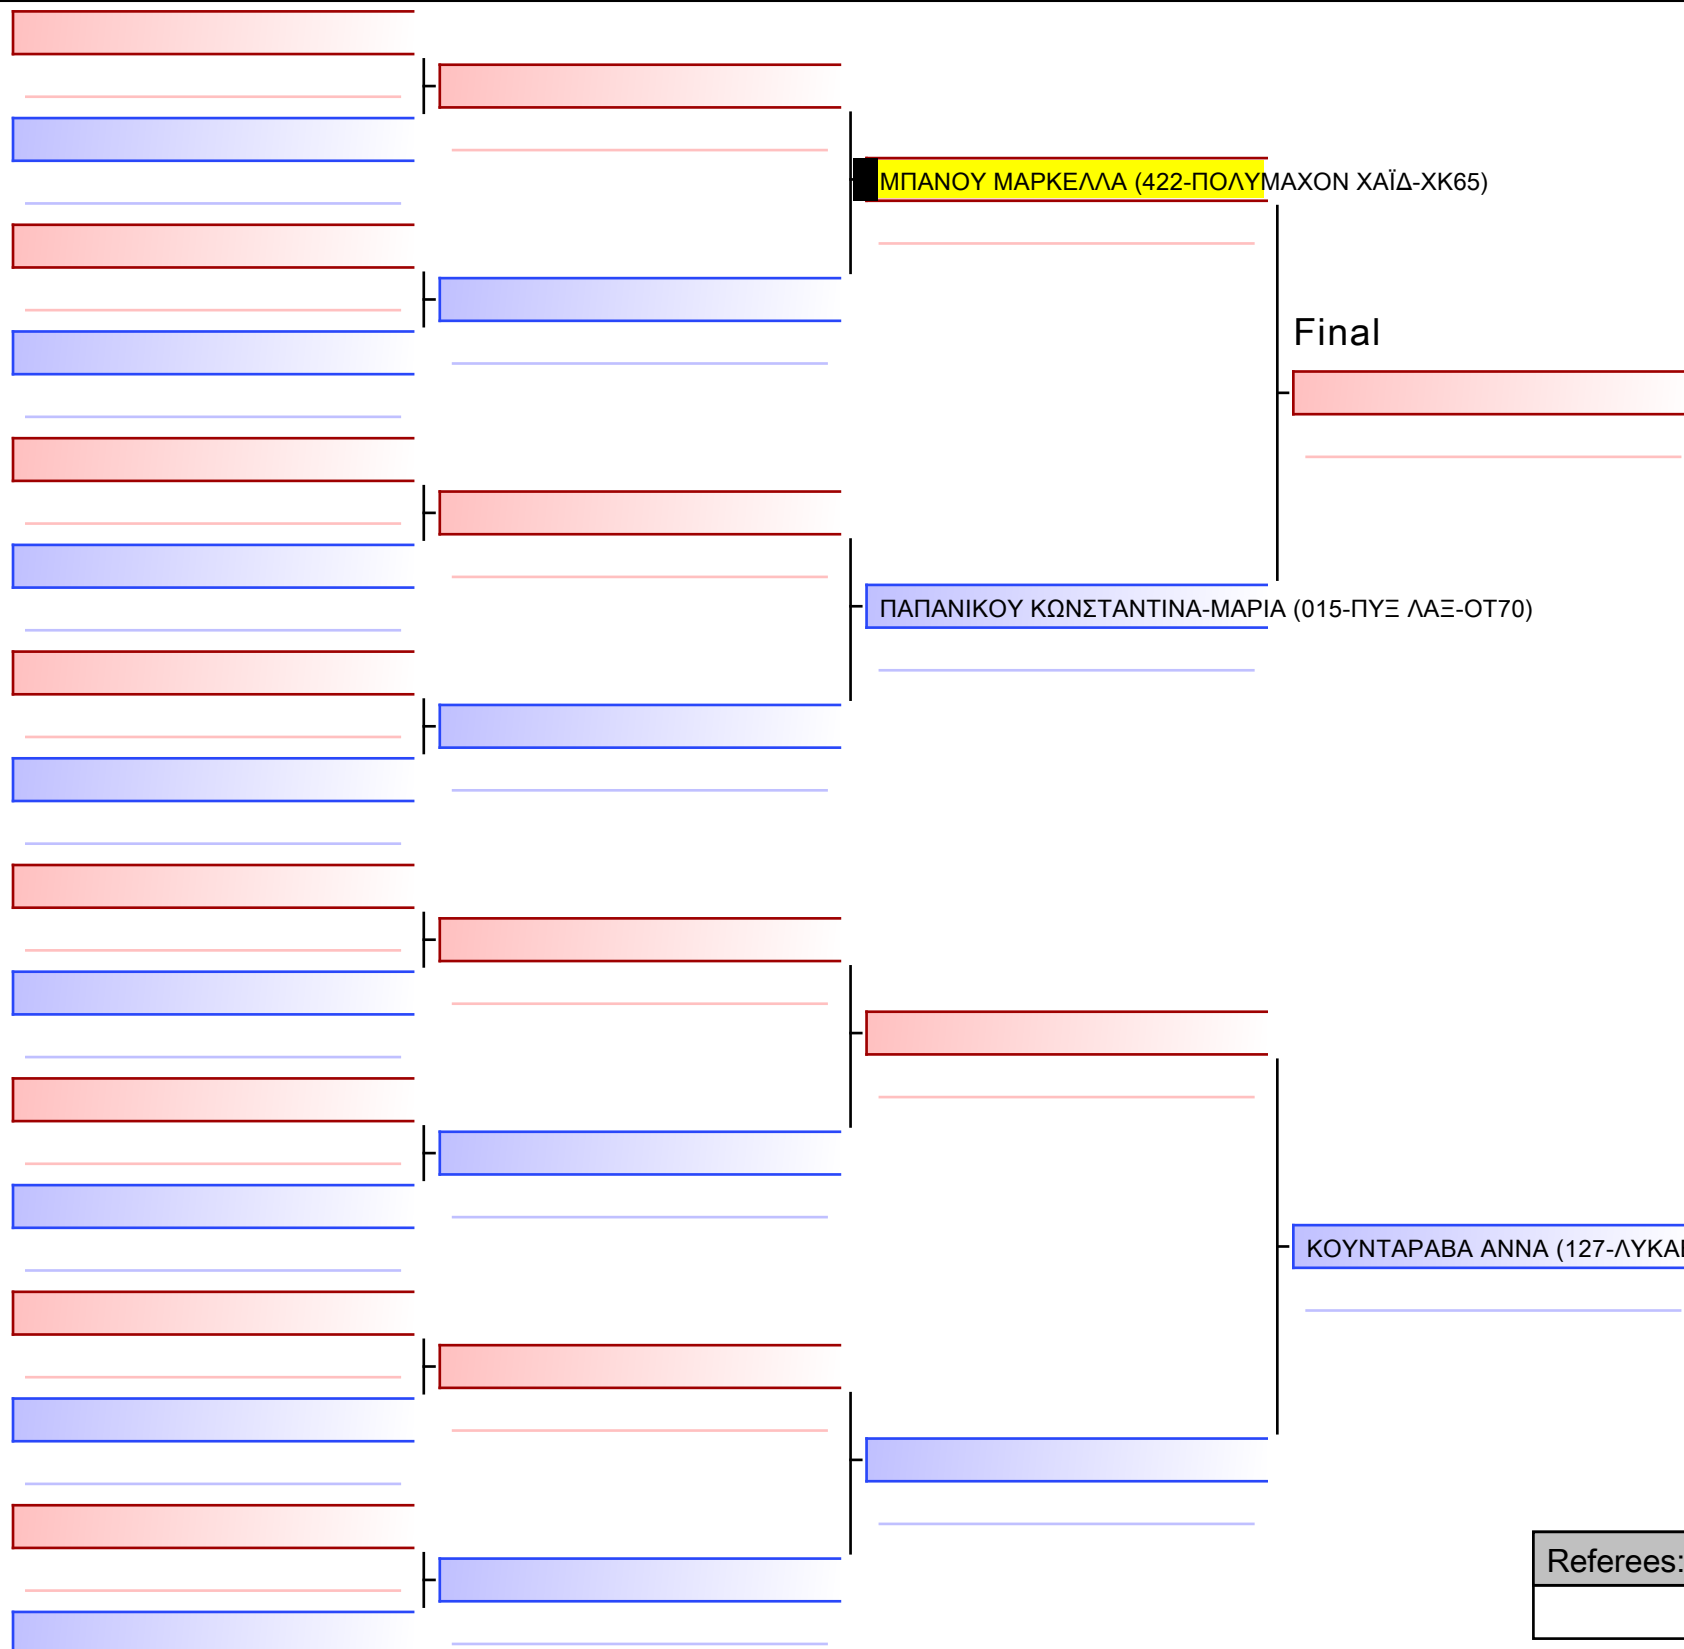

[Original]

Referees: