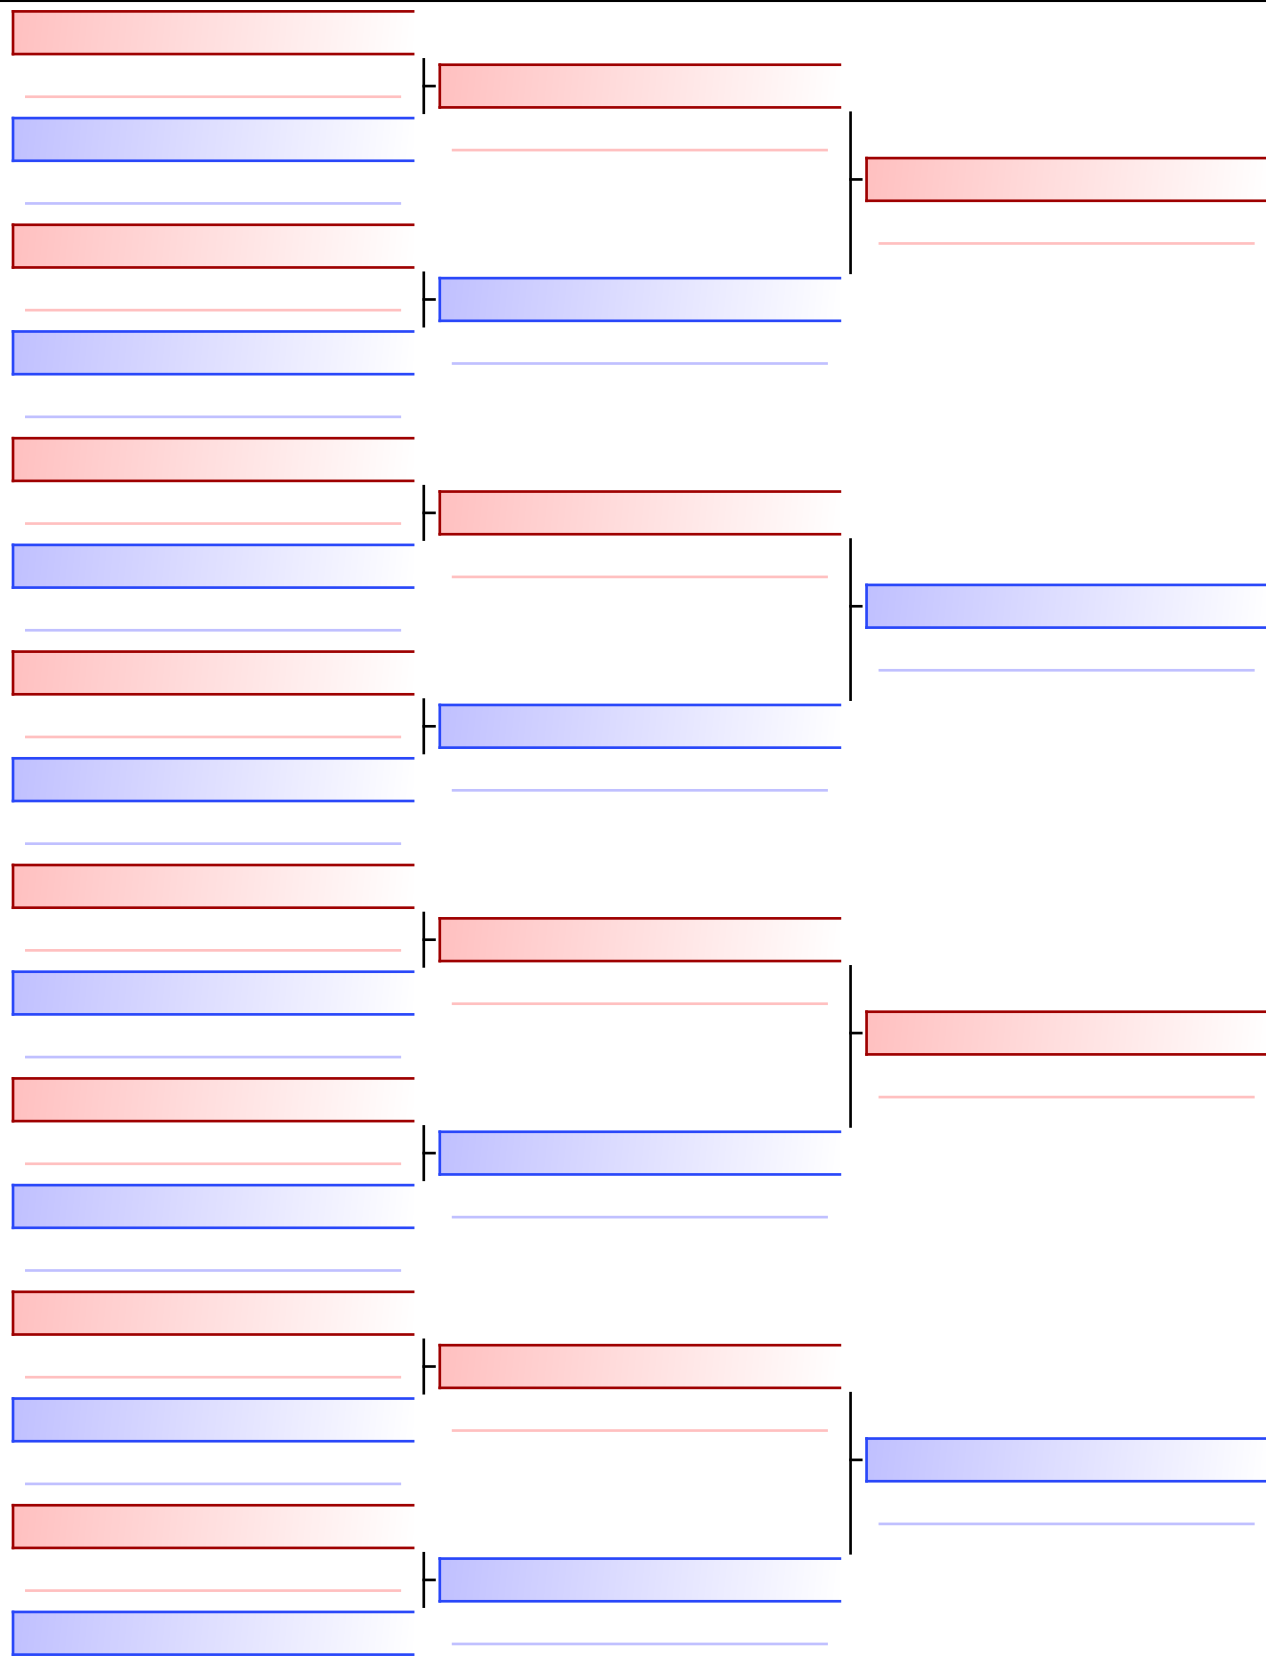

ΚΟΥΝΑΝΗ ΝΙΚΟΛΕΤΑ (252-ΣΚΙΡΩΝ ΝΠ-ΧΔ73)

ΝΙΚΗΦΟΡΟΥ ΙΩΑΝΝΑ (422-ΠΟΛΥΜΑΧΟΝ ΧΑΪΔ-ΧΚ65)

[Original]

--

Referees:			

Final

ΑΝΔΡΙΑΝΟΠΟΥΛΟΥ ΔΑΝΑΗ (422-ΠΟΛΥΜΑΧΩΝ ΧΑΪΔ-ΧΚ65)

ΞΕΝΟΥ ΜΑΡΙΑ (252-ΣΚΙΡΩΝ ΝΠ-ΧΔ73)