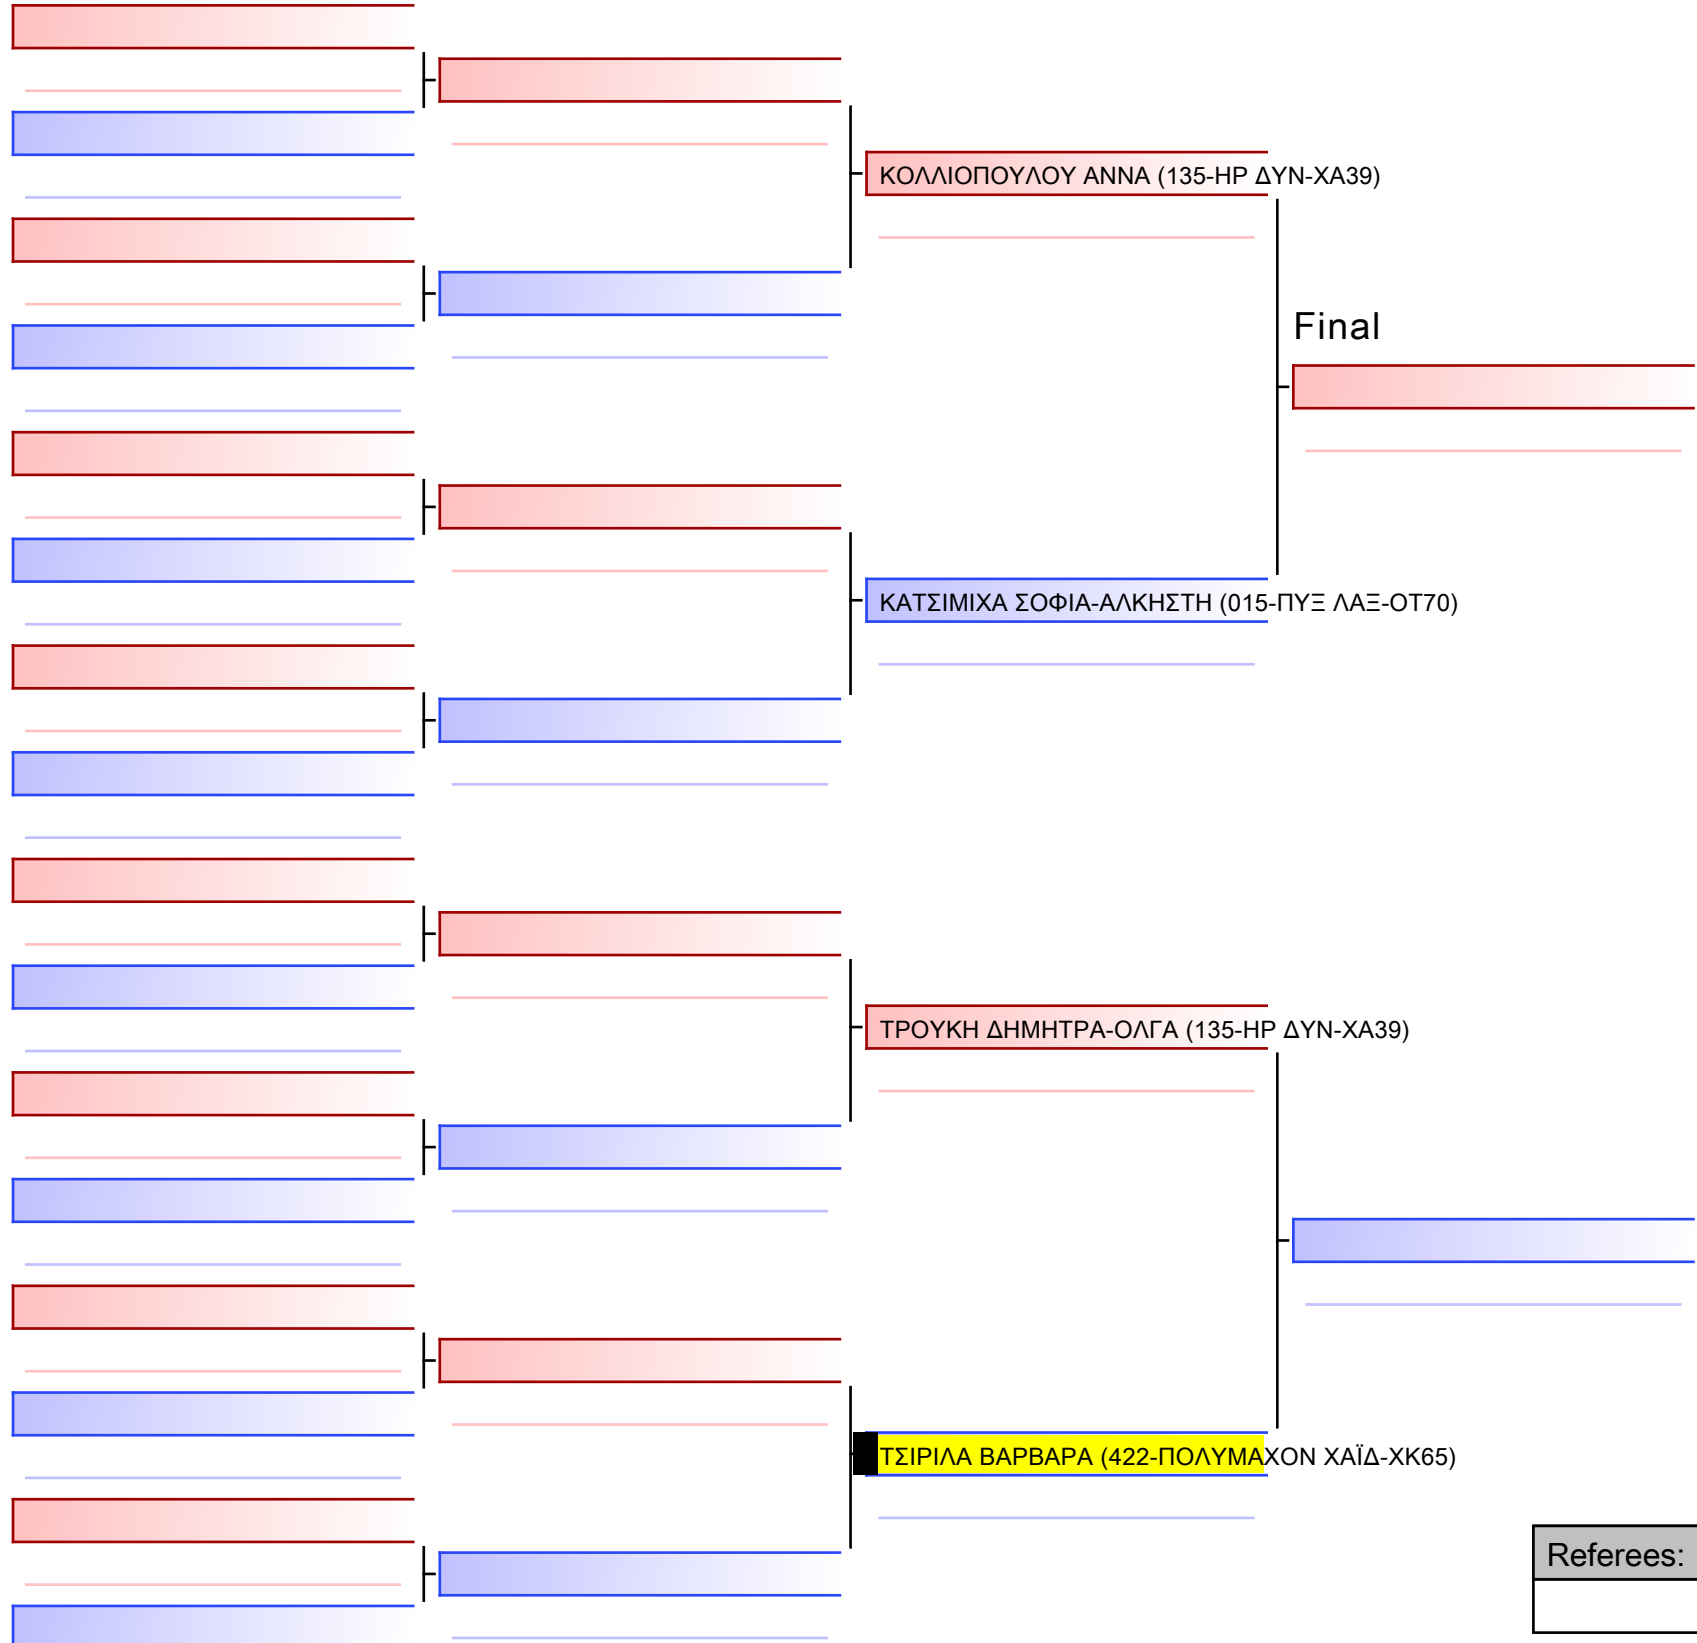

[Original]

Referees: