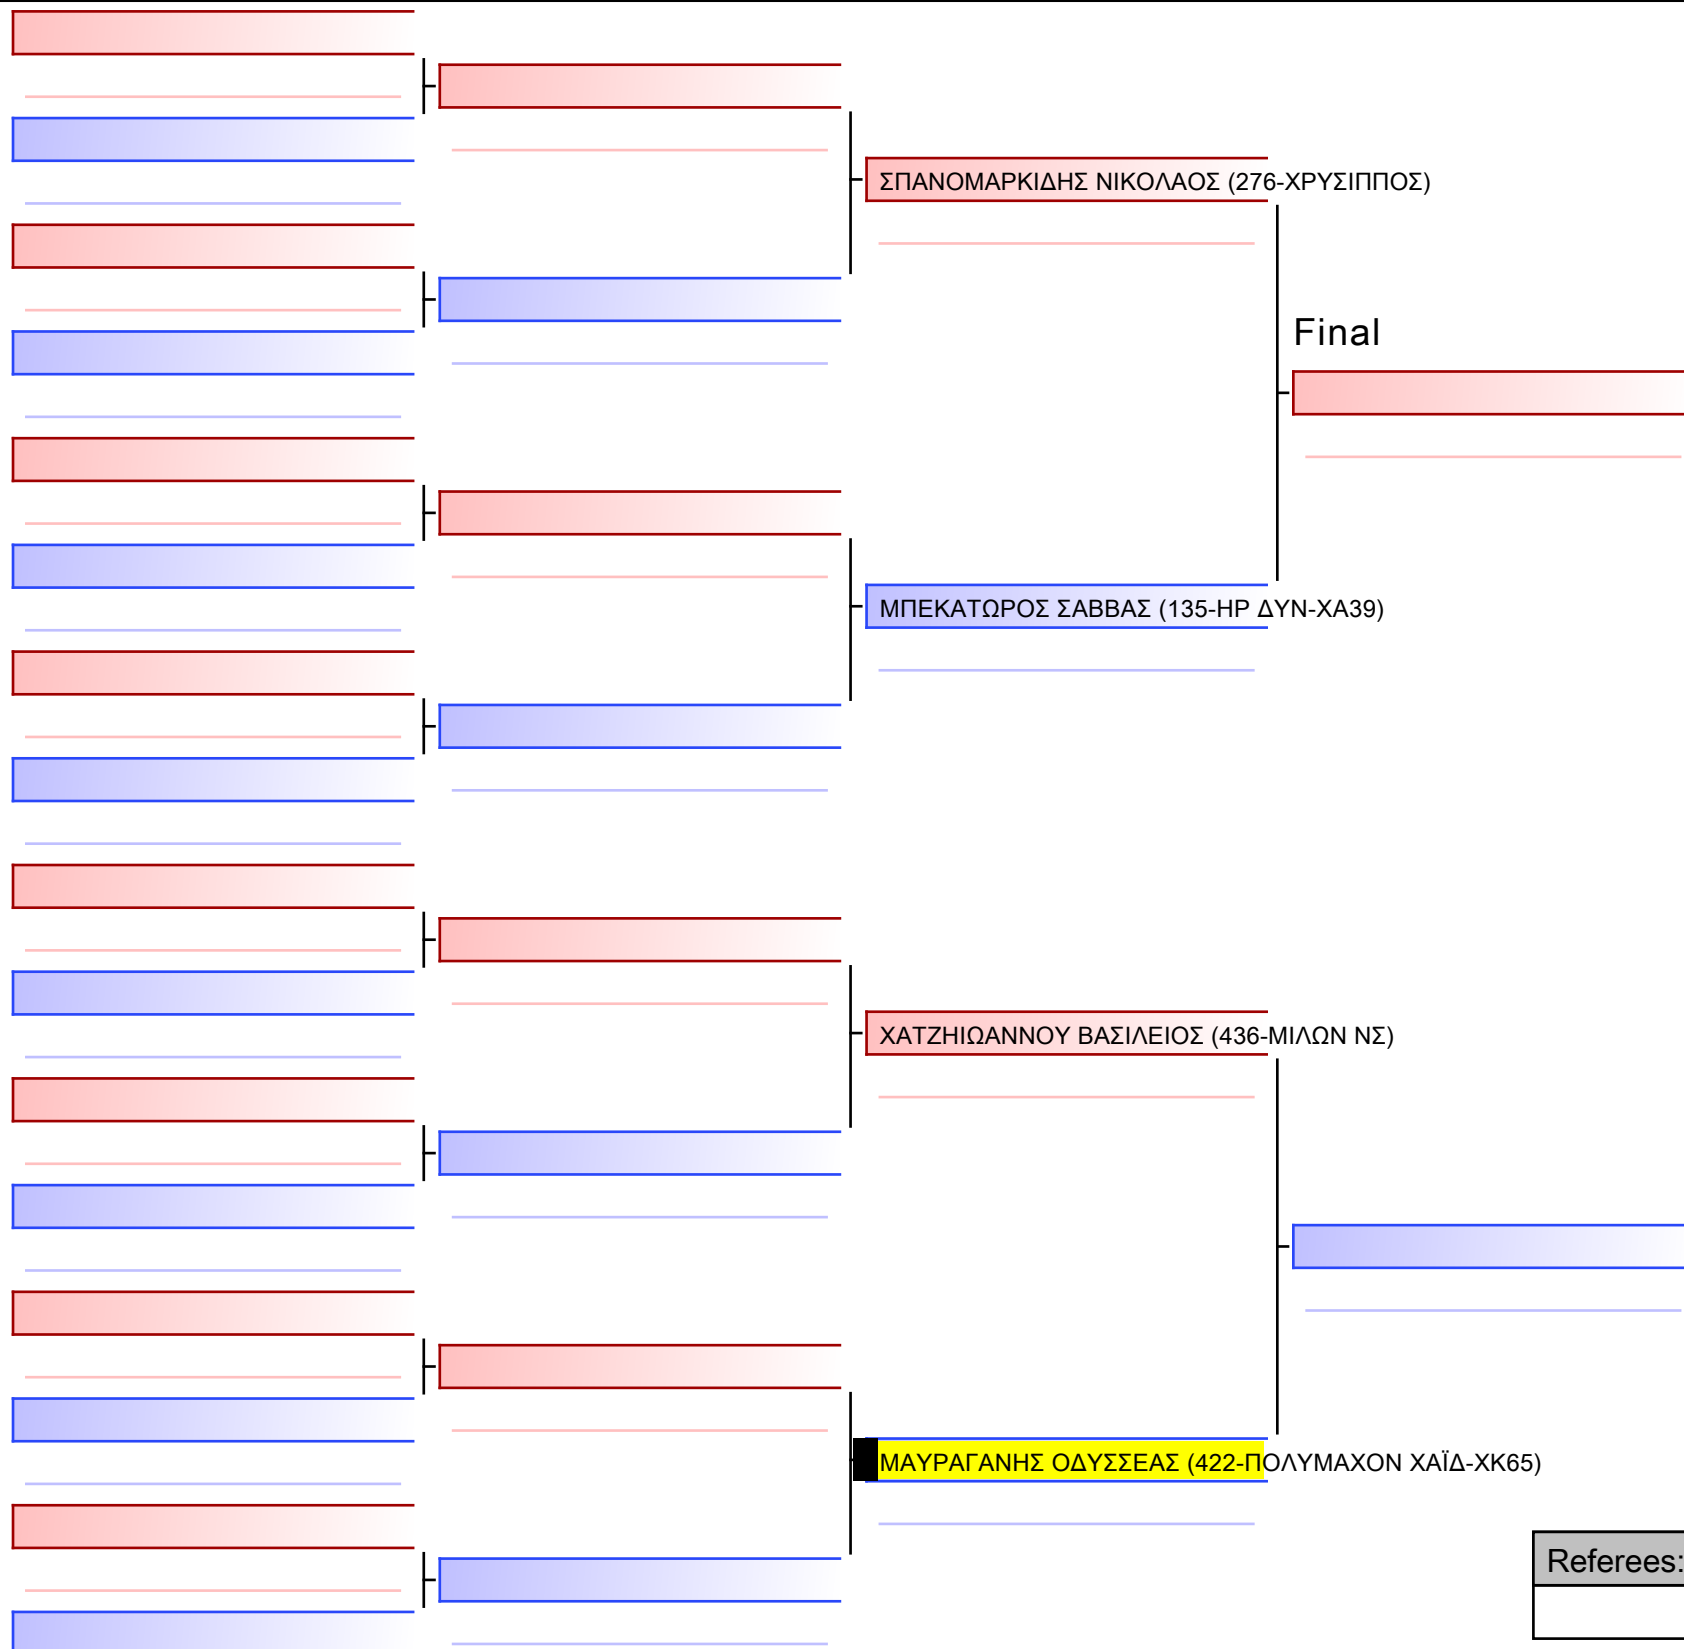

[Original]

Referees: