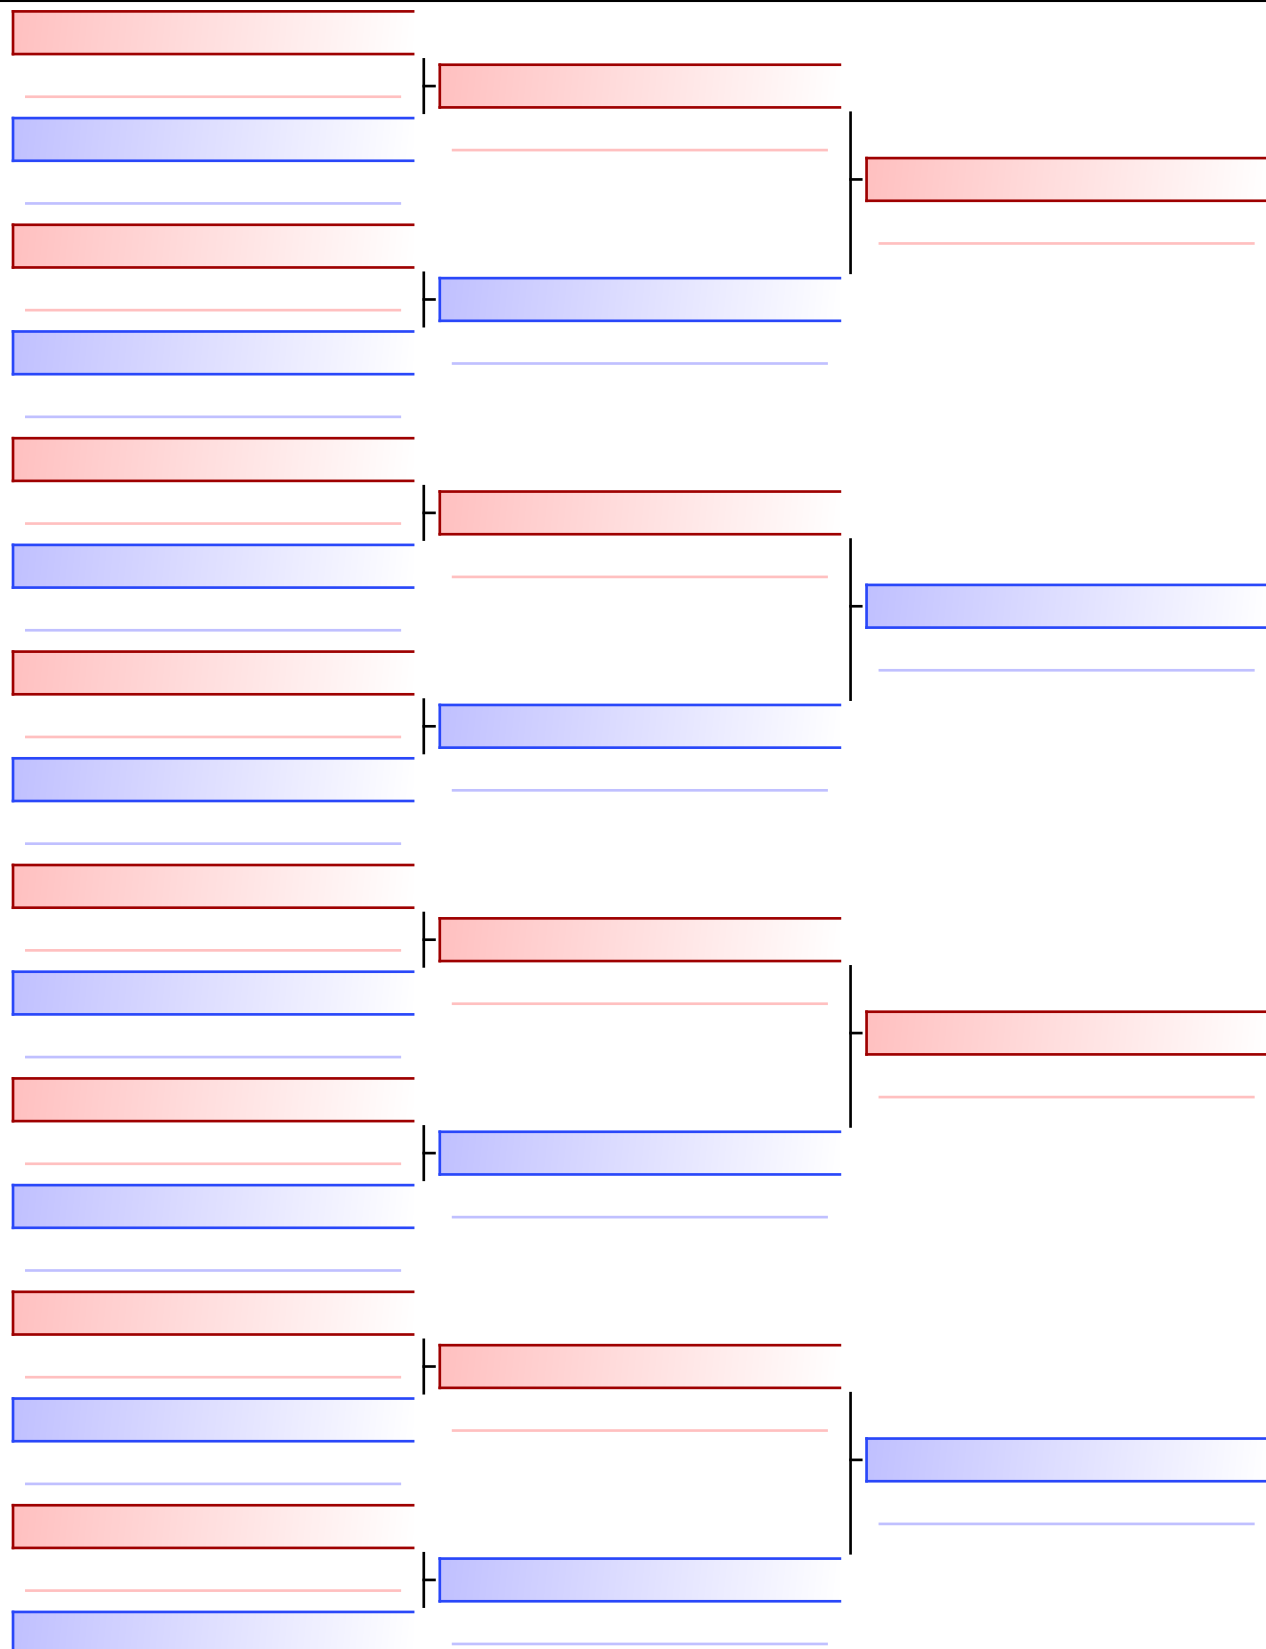

Pool
1/1

Final

ΚΥΡΙΑΚΙΔΗΣ ΙΩΑΝΝΗΣ (309-ΗΦΑΙΣΤΟΣ)

ΤΖΟΥΒΕΛΕΚΗΣ ΔΗΜΗΤΡΙΟΣ-ΓΕΩΡΓΙΟΣ (422-ΠΟΛΥΜΑΧΟΝ ΧΑΪΔ-ΧΚ65)

[Original]

--

Referees:			

Final