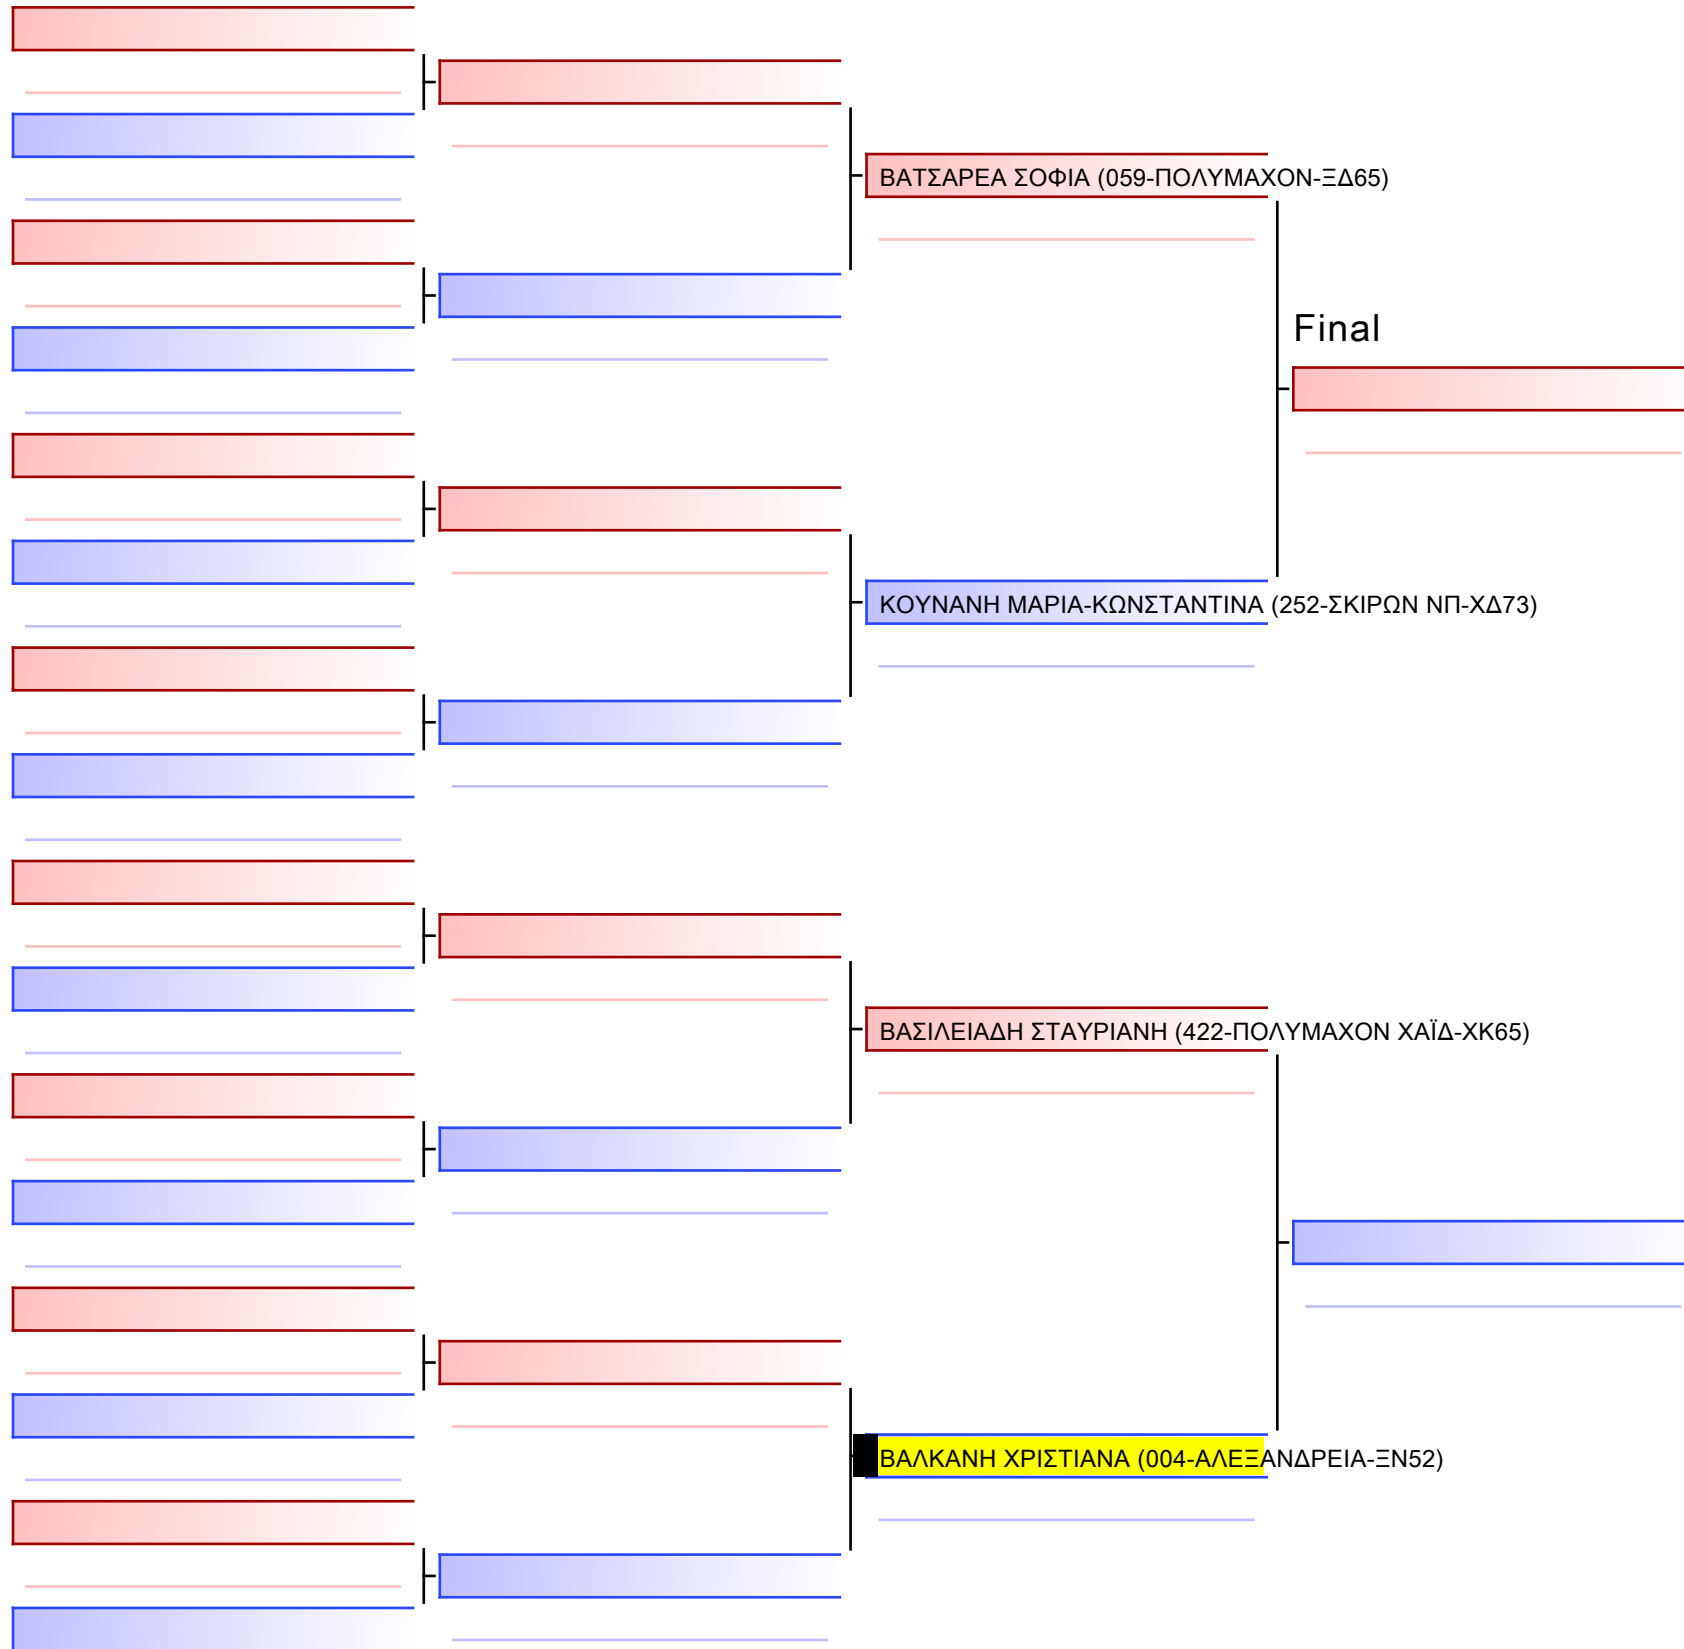

[Original]