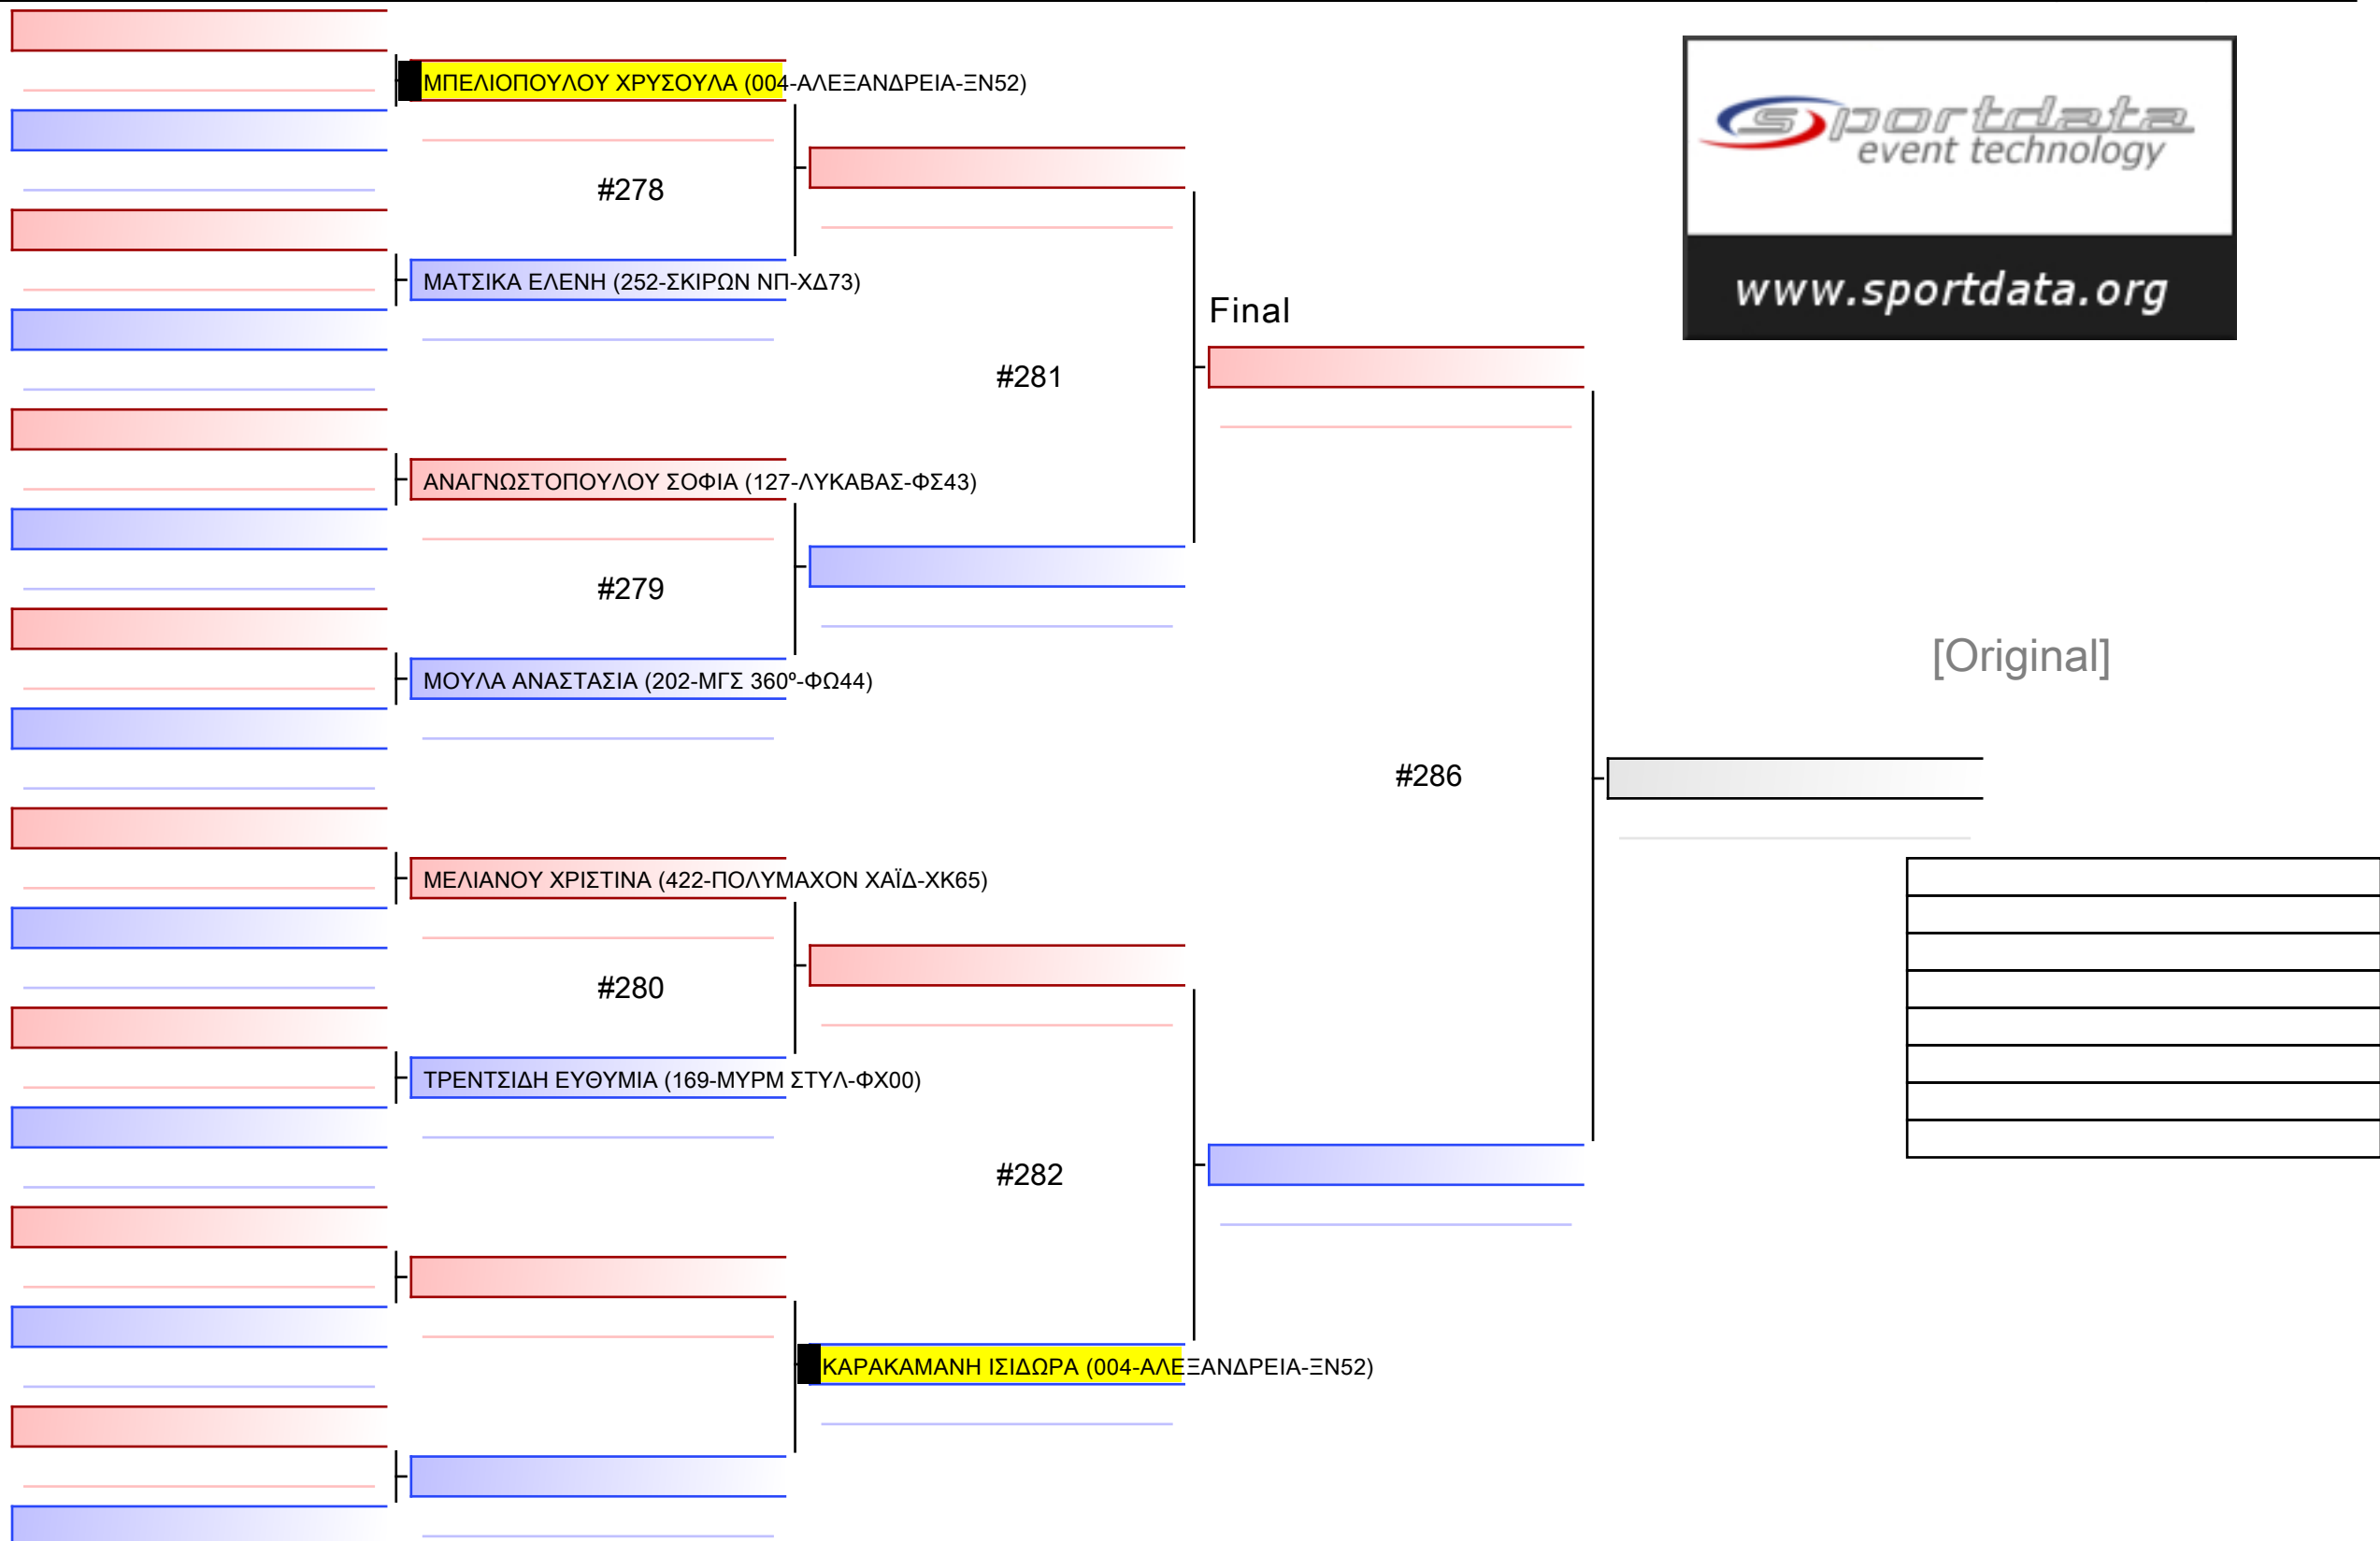

[Original]