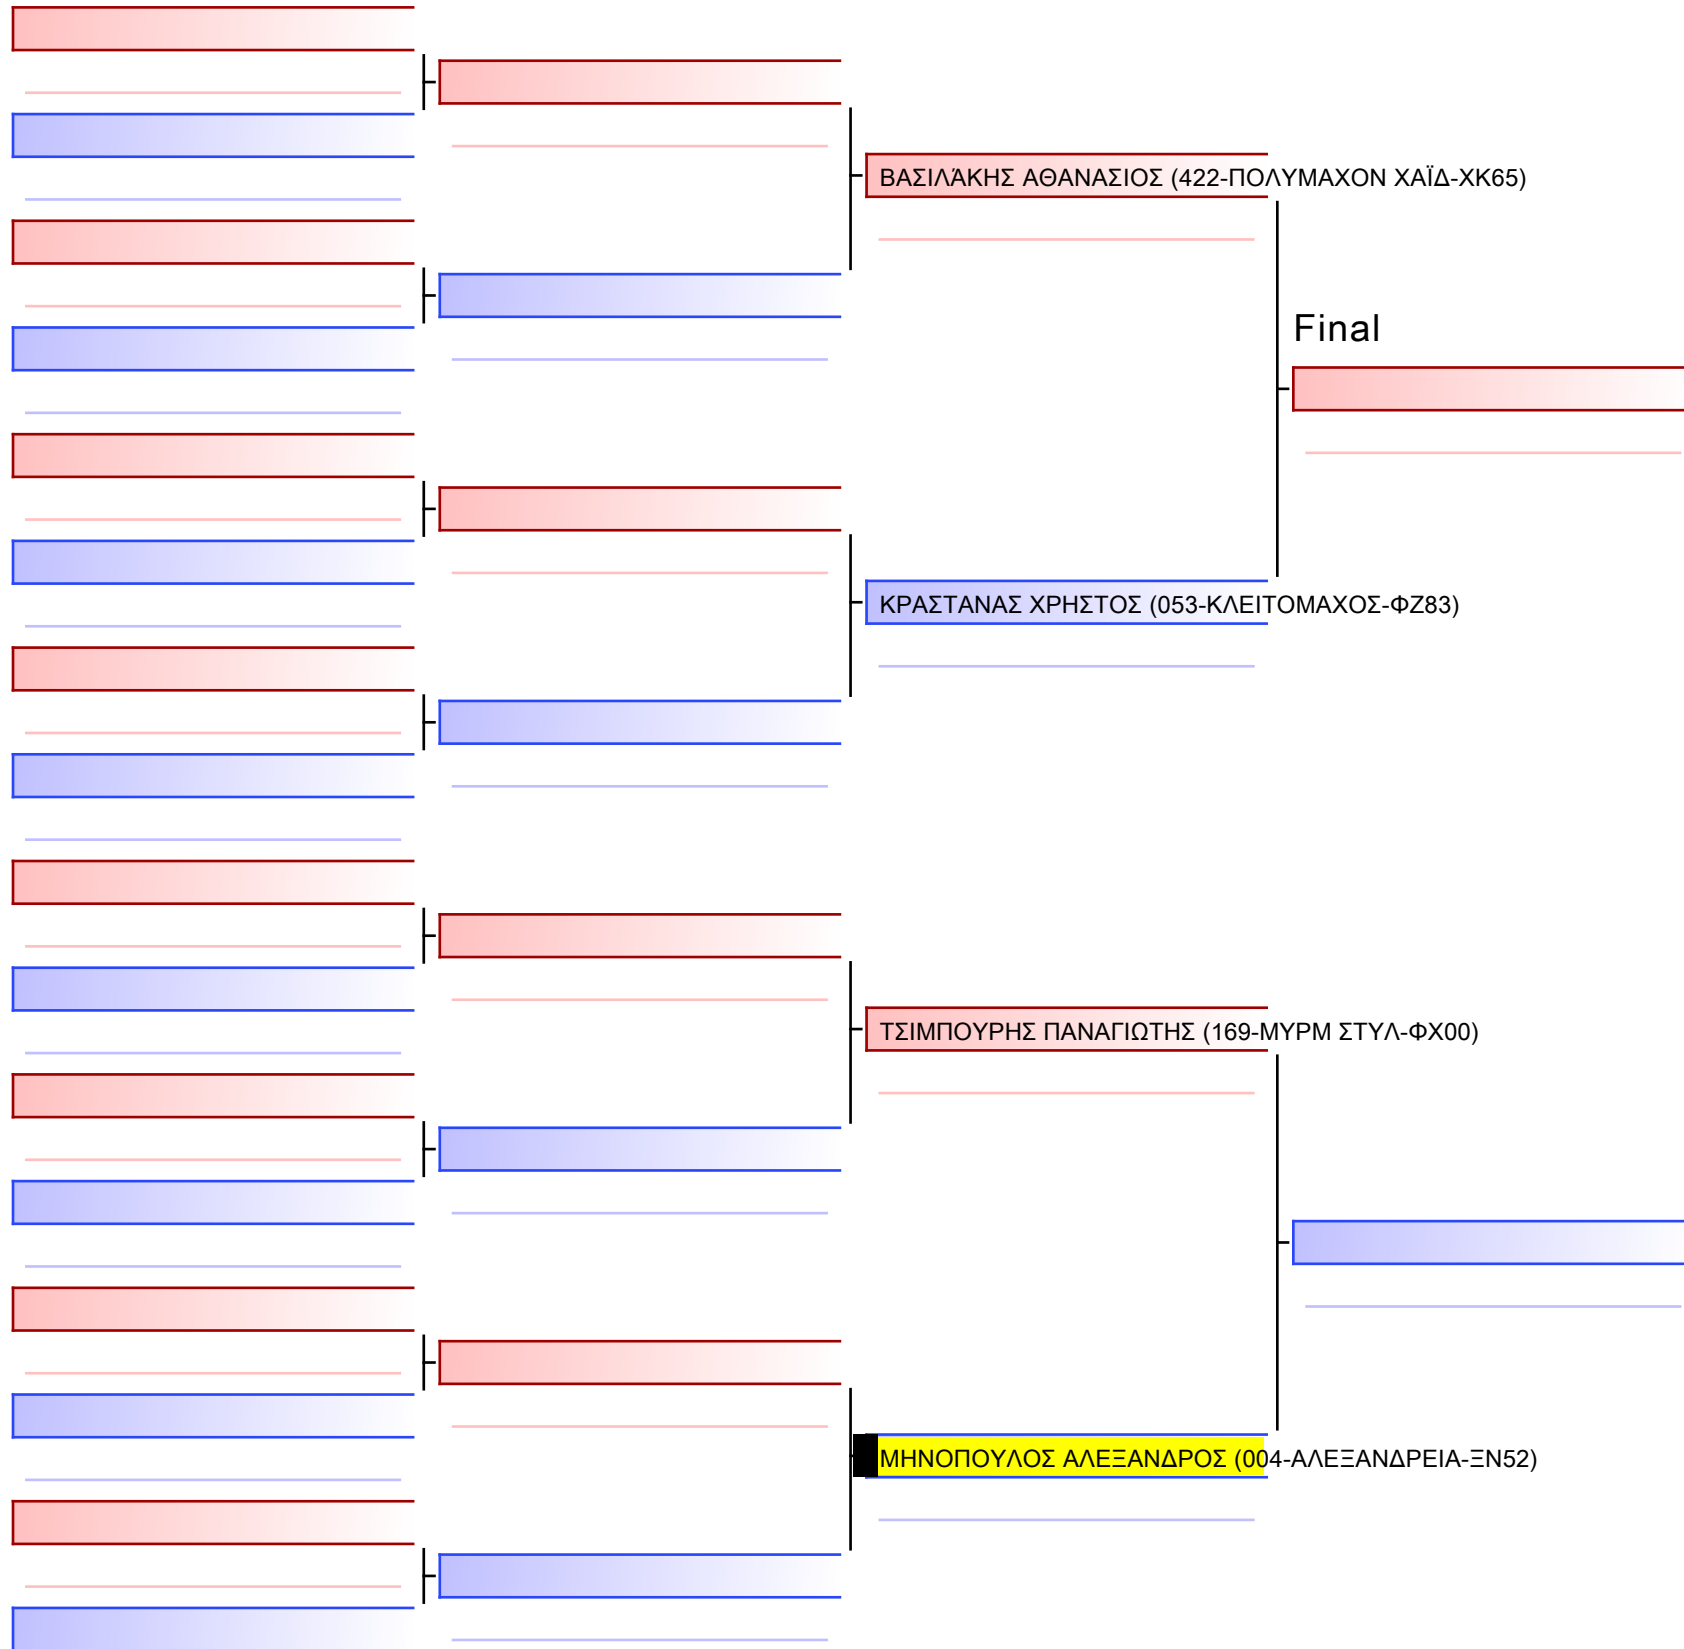

#212

ΜΟΥΣΤΑΚΑΣ ΔΗΜΗΤΡΙΟΣ (169-ΜΥΡΜ ΣΤΥΛ-ΦΧ00)

Final

[Original]

[www.sportdata.org](http://www.sportdata.org)

[Original]

[Original]

Final