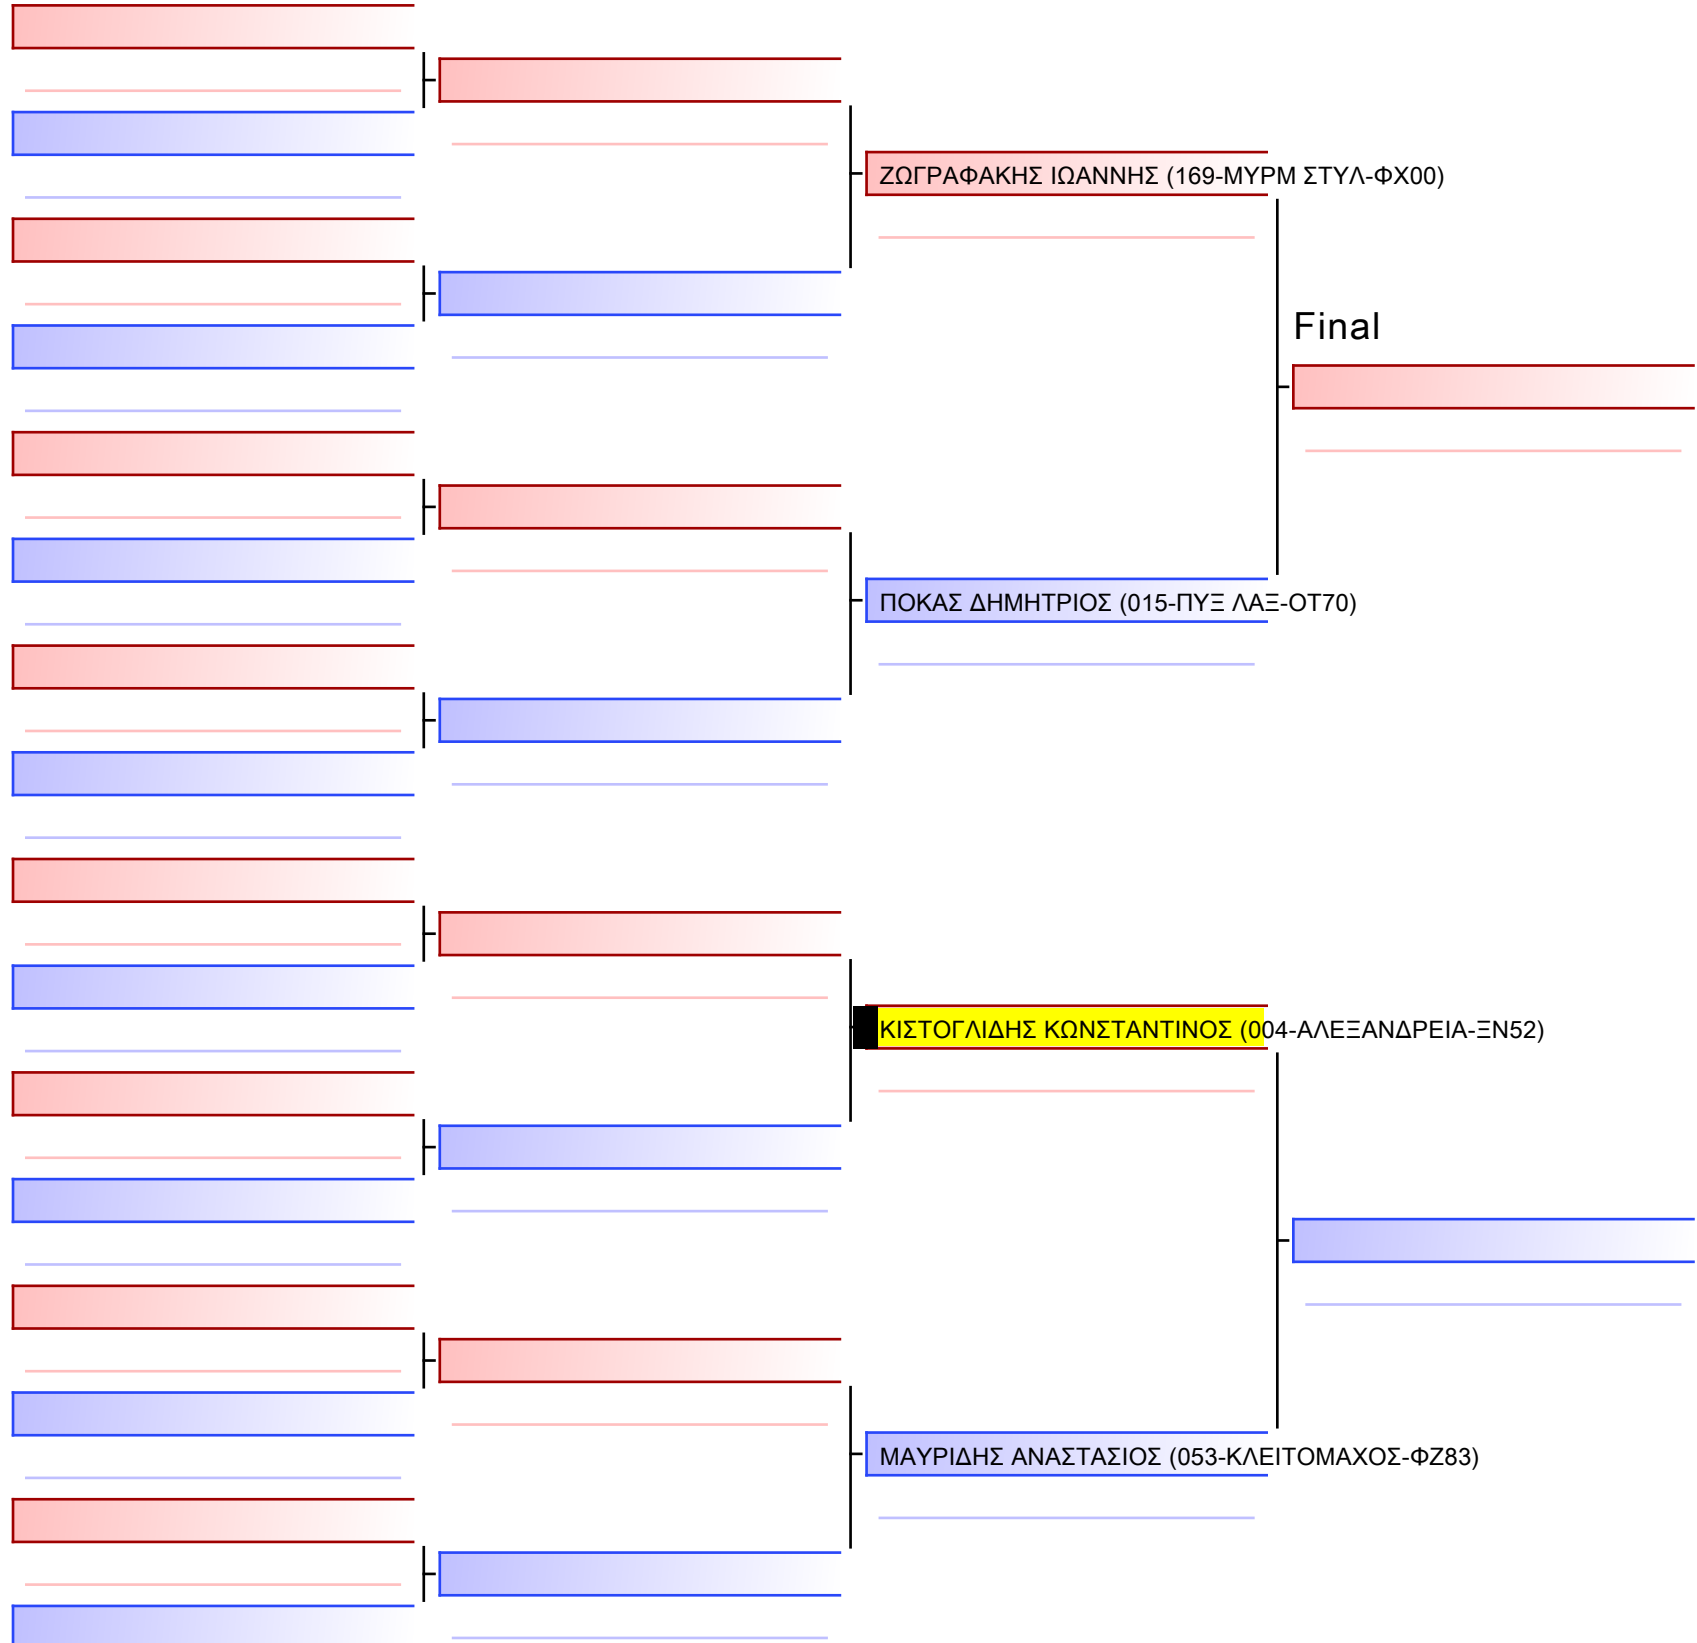

www.sportdata.org

[Original]