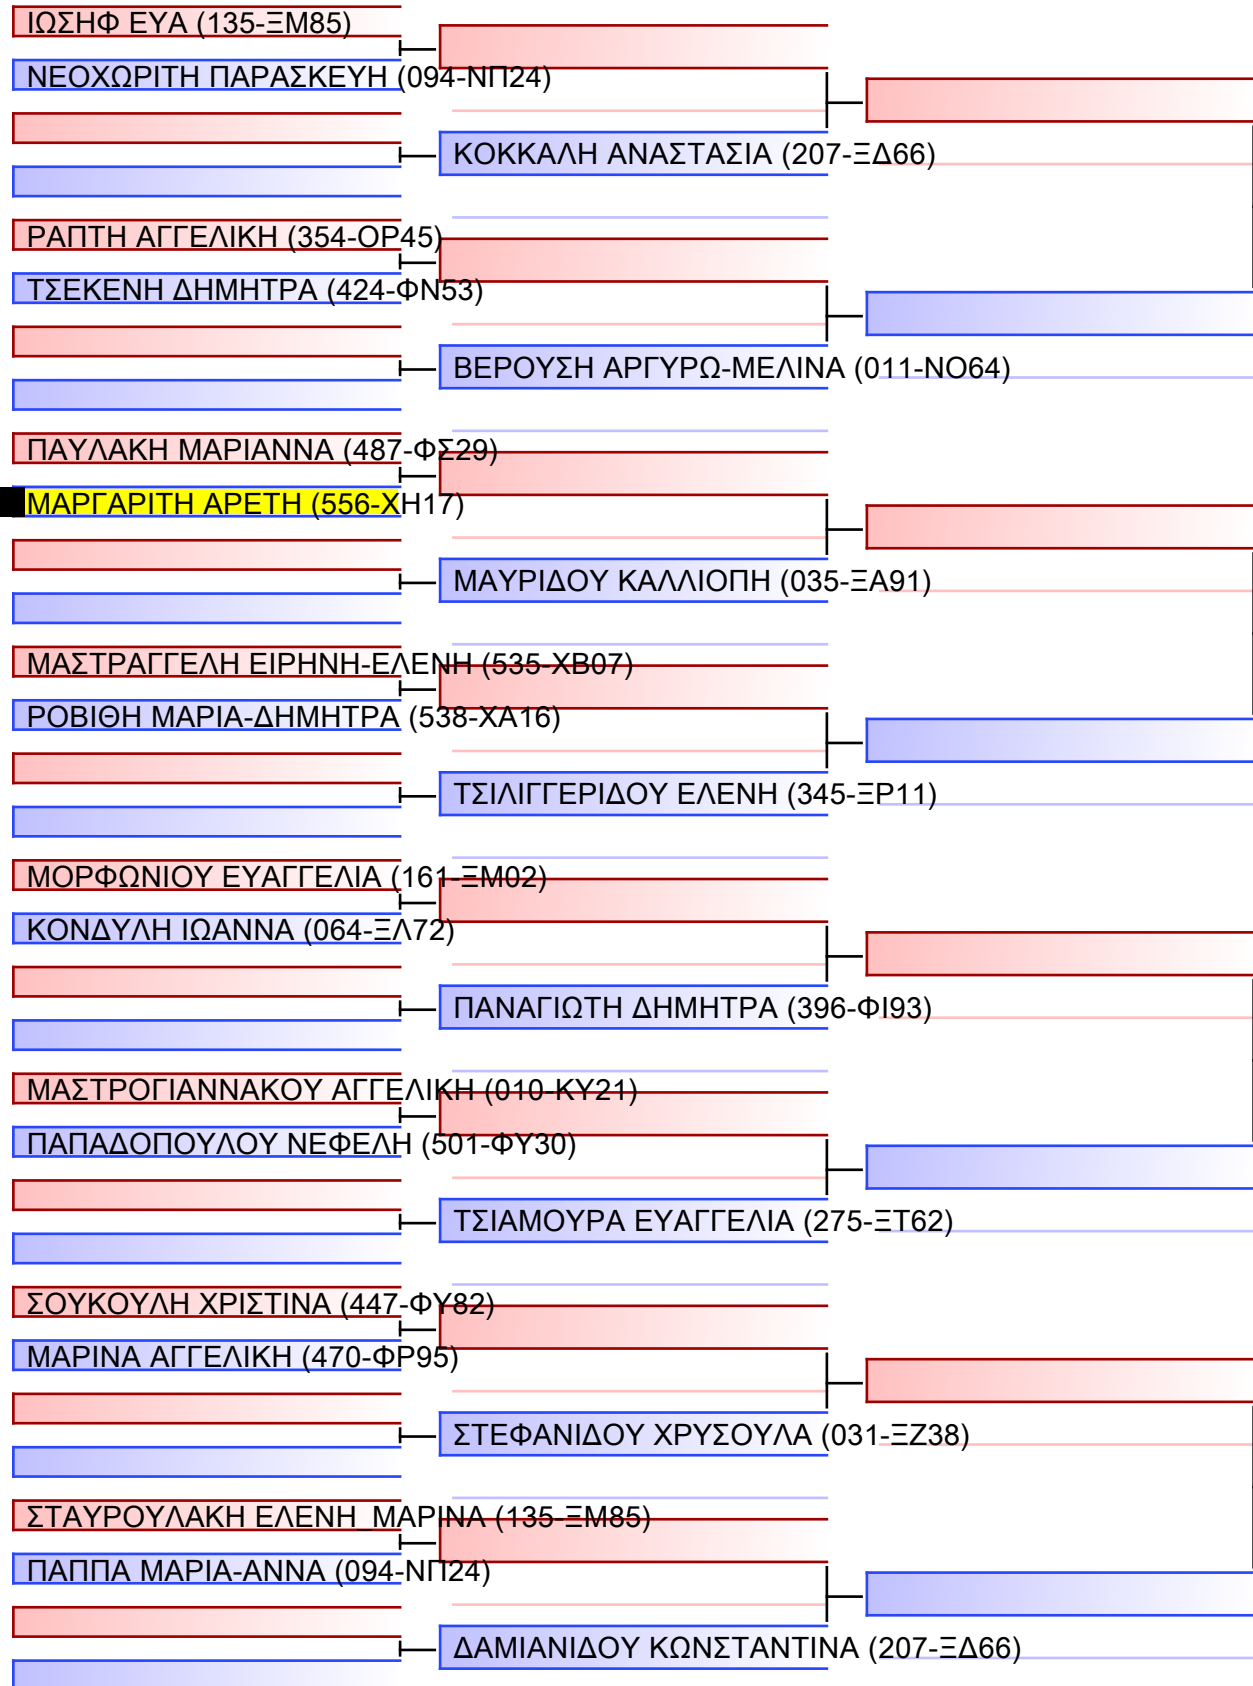

Tatami

Pool

4 of 45

1/1

ΚΥΜΙΤΕ ΝΕΩΝ ΓΥΝΑΙΚΩΝ +59KG

ΠΑΝΕΛΛΗΝΙΟ ΠΡΩΤΑΘΛΗΜΑ ΚΑΡΑΤΕ ΕΦΗΒΩΝ- ΝΕΑΝΙΔΩΝ & ΝΕΩΝ ΑΝΔΡΩΝ ΓΥΝΑΙΚΩΝ ΚΥΠΕΛΛΟ U21, Κλειστό Γυμναστήριο Πιερικός Αρχέλαος, Παρ. Μαβίλη 9, Κατερίνη 551 00.

Tatami	3 02 35
Pool	1/1

Final

[Original]

Referees:			

ΚΥΜΙΤΕ ΝΕΩΝ ΓΥΝΑΙΚΩΝ -59KG

ΠΑΝΕΛΛΗΝΙΟ ΠΡΩΤΑΘΛΗΜΑ ΚΑΡΑΤΕ ΕΦΗΒΩΝ- ΝΕΑΝΙΔΩΝ & ΝΕΩΝ ΑΝΔΡΩΝ ΓΥΝΑΙΚΩΝ ΚΥΠΕΛΛΟ U21, Κλειστό Γυμναστήριο Πιερικός Αρχέλαος, Παρ. Μαβίλη 9, Κατερίνη 20105.