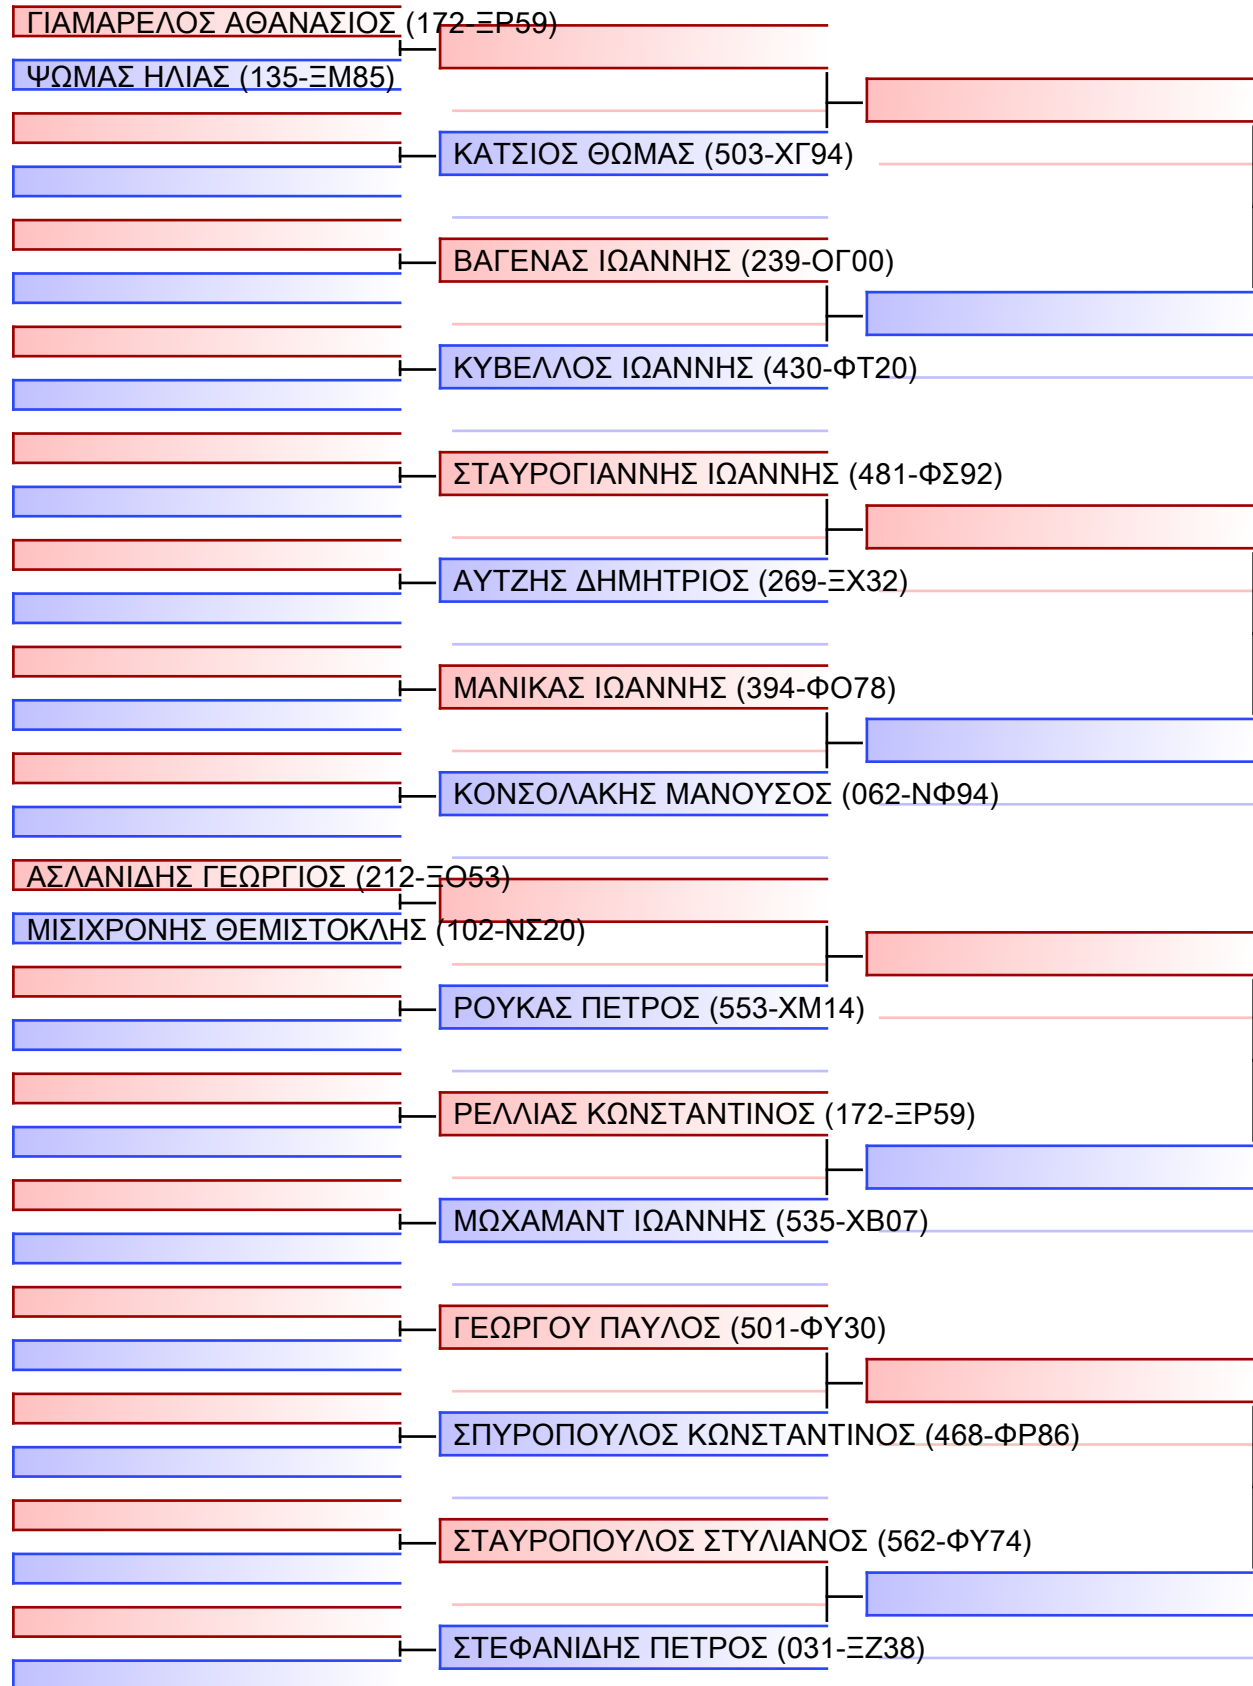

ΚΥΜΙΤΕ ΕΦΗΒΩΝ +70KG

ΠΑΝΕΛΛΗΝΙΟ ΠΡΩΤΑΘΛΗΜΑ ΚΑΡΑΤΕ ΕΦΗΒΩΝ- ΝΕΑΝΙΔΩΝ & ΝΕΩΝ ΑΝΔΡΩΝ ΓΥΝΑΙΚΩΝ ΚΥΠΕΛΛΟ U21, Κλειστό Γυμναστήριο Πιερικός Αρχέλαος, Παρ. Μαβίλη 9, Κατερίνη 55100.

Tatami	Pool
20150	1/2

[Original]

Referees:			

ΚΥΜΙΤΕ ΕΦΗΒΩΝ +70KG

ΠΑΝΕΛΛΗΝΙΟ ΠΡΩΤΑΘΛΗΜΑ ΚΑΡΑΤΕ ΕΦΗΒΩΝ- ΝΕΑΝΙΔΩΝ & ΝΕΩΝ ΑΝΔΡΩΝ ΓΥΝΑΙΚΩΝ ΚΥΠΕΛΛΟ U21, Κλειστό Γυμναστήριο Πιερικός Αρχέλαος, Παρ. Μαβίλη 9, Κατερίνη 55100.

Tatami 20150
Pool 2/2

[Original]

Referees:			

ΚΥΜΙΤΕ ΕΦΗΒΩΝ -63KG

ΠΑΝΕΛΛΗΝΙΟ ΠΡΩΤΑΘΛΗΜΑ ΚΑΡΑΤΕ ΕΦΗΒΩΝ- ΝΕΑΝΙΔΩΝ & ΝΕΩΝ ΑΝΔΡΩΝ ΓΥΝΑΙΚΩΝ ΚΥΠΕΛΛΟ U21, Κλειστό Γυμναστήριο Πιερικός Αρχέλαος, Παρ. Μαβίλη 9, Κατερίνη 04.25.

Tatami	Pool
1/1	1/1