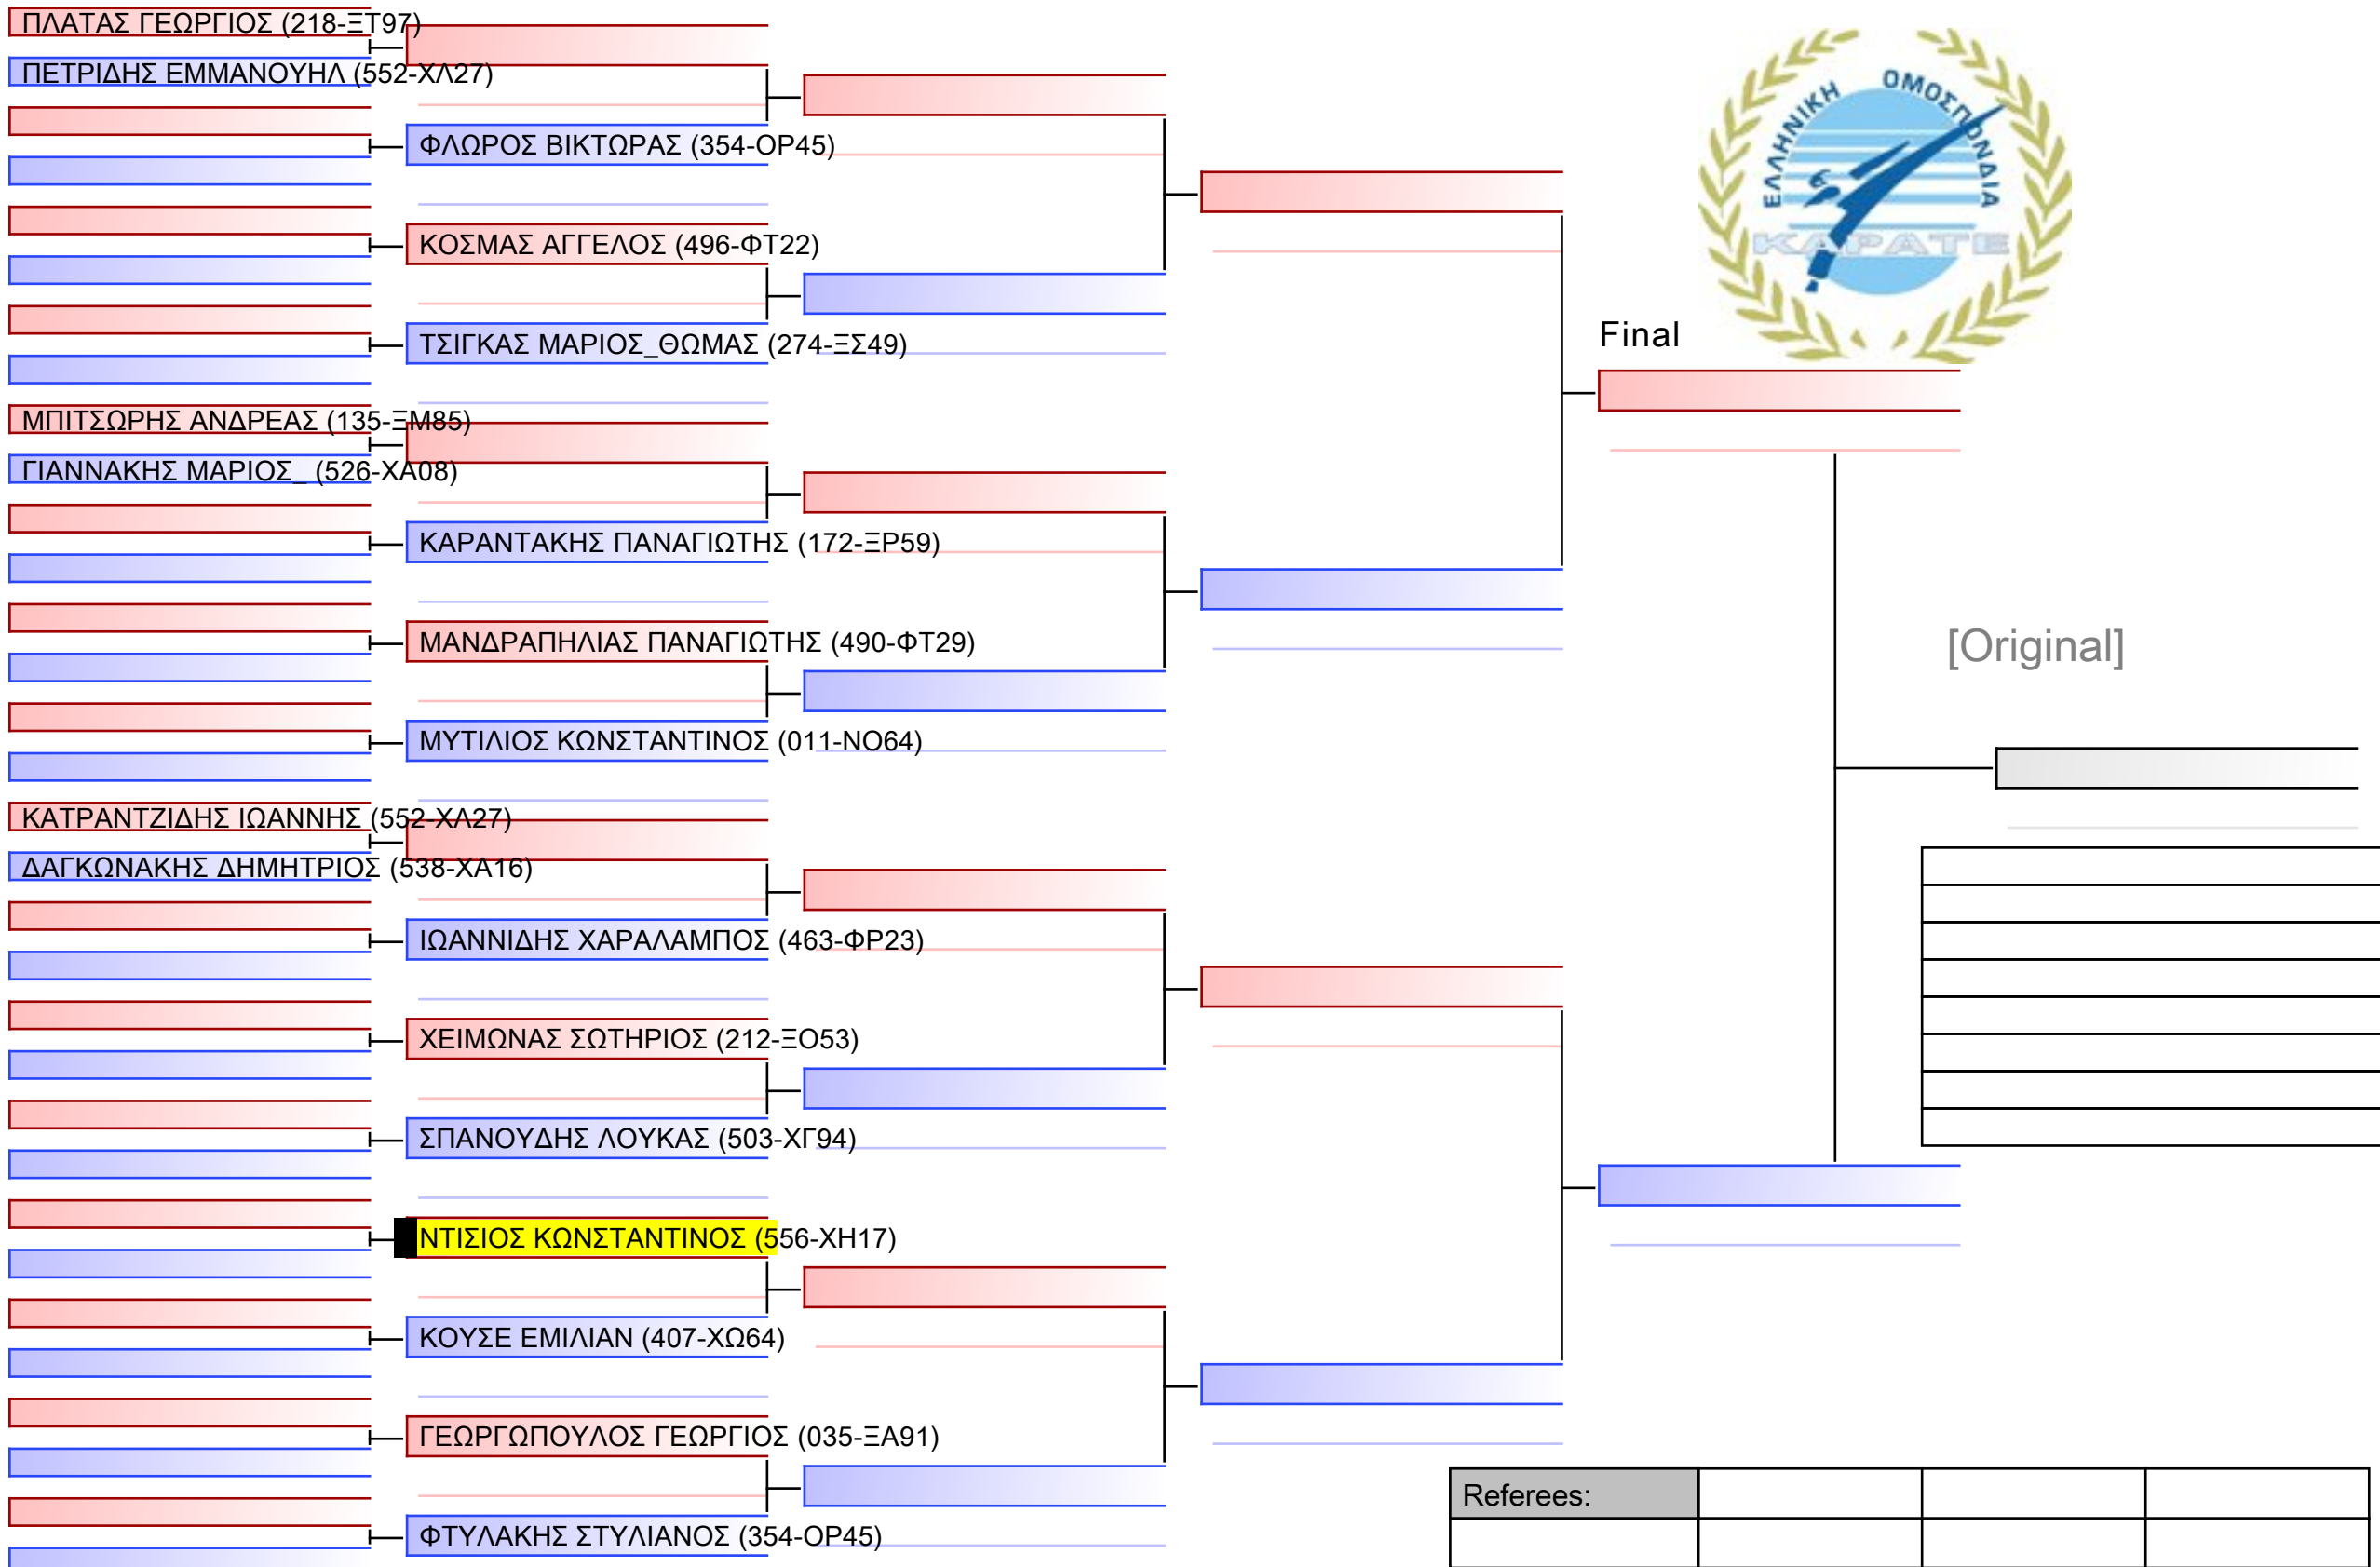

ΚΥΜΙΤΕ ΝΕΩΝ ΑΝΔΡΩΝ -68KG

ΠΑΝΕΛΛΗΝΙΟ ΠΡΩΤΑΘΛΗΜΑ ΚΑΡΑΤΕ ΕΦΗΒΩΝ- ΝΕΑΝΙΔΩΝ & ΝΕΩΝ ΑΝΔΡΩΝ ΓΥΝΑΙΚΩΝ ΚΥΠΕΛΛΟ U21, Κλειστό Γυμναστήριο Πιερικός Αρχέλαος, Παρ. Μαβίλη 9, Κατερίνη 55100.

Tatami

Pool

4 of 45

1/1