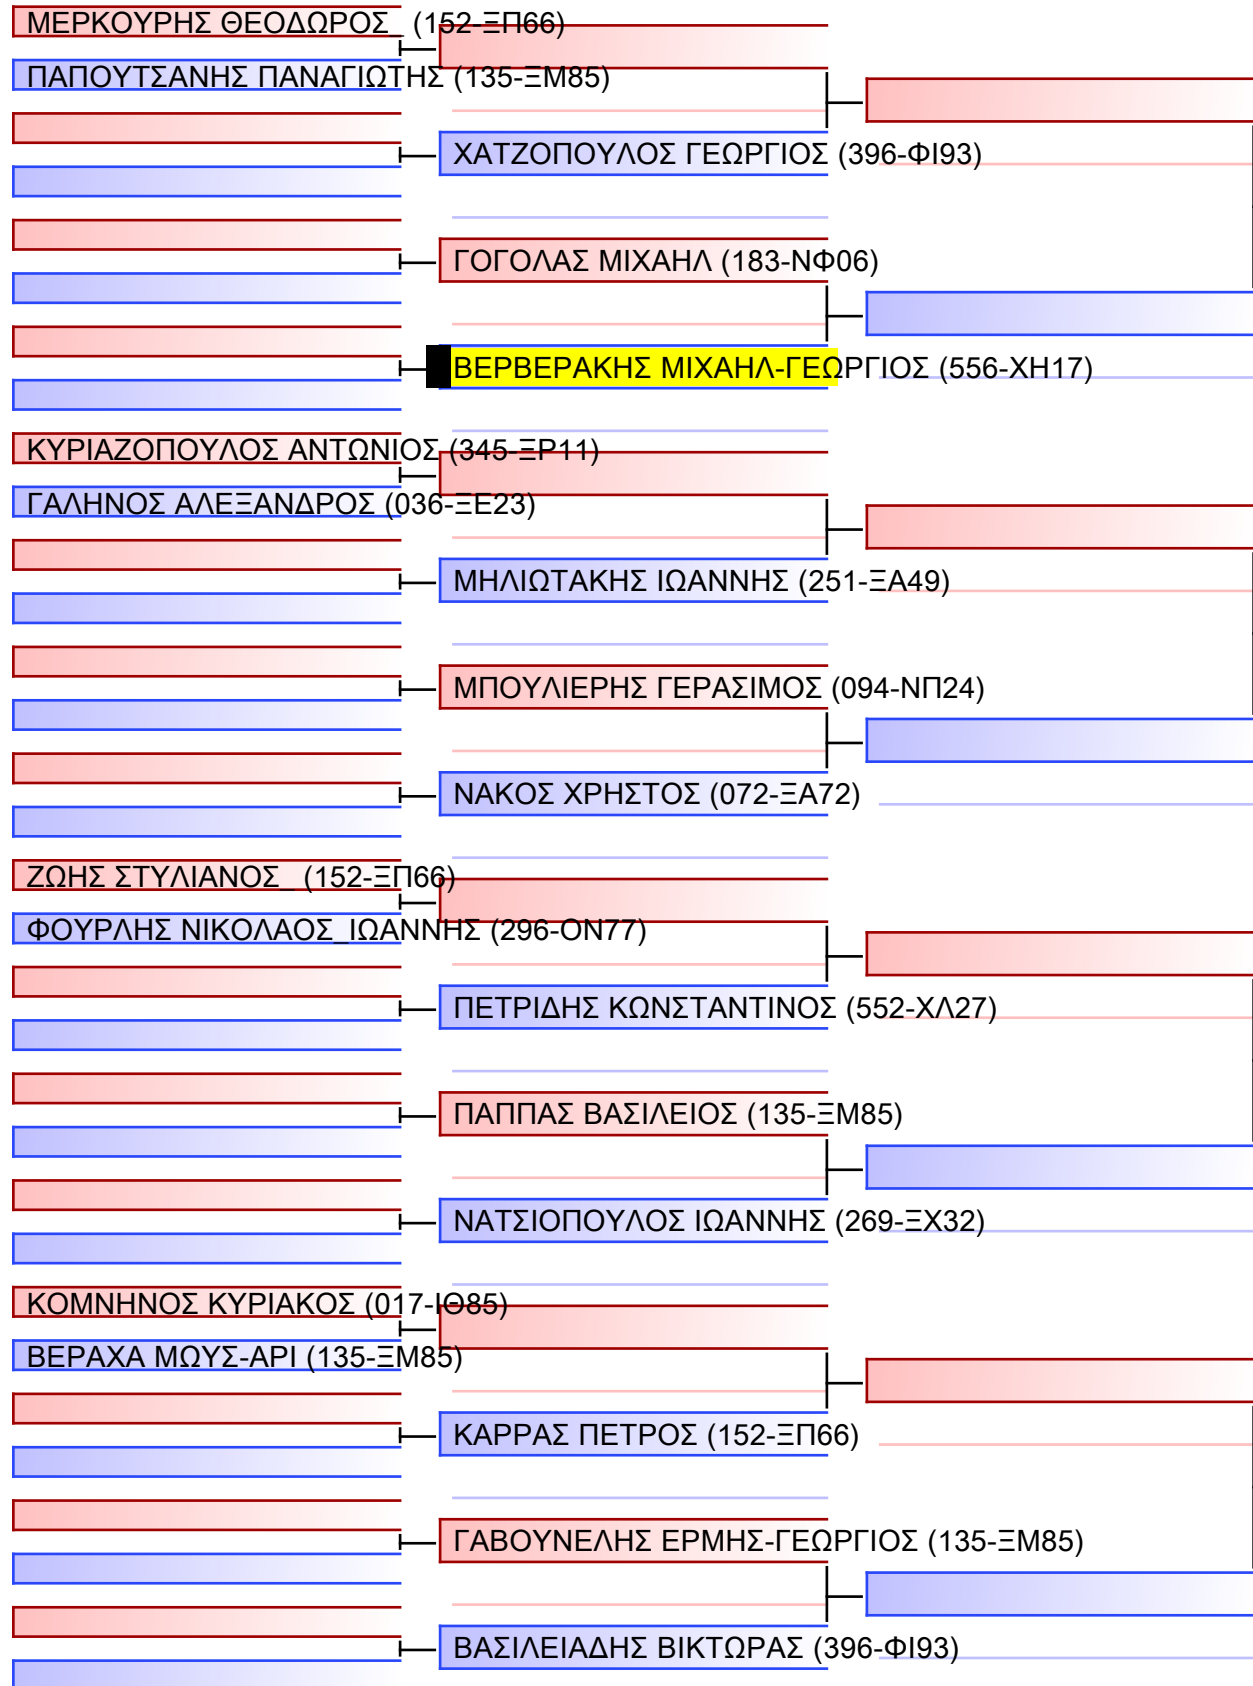

ΚΥΜΙΤΕ ΕΦΗΒΩΝ +70KG

ΠΑΝΕΛΛΗΝΙΟ ΠΡΩΤΑΘΛΗΜΑ ΚΑΡΑΤΕ ΕΦΗΒΩΝ- ΝΕΑΝΙΔΩΝ & ΝΕΩΝ ΑΝΔΡΩΝ ΓΥΝΑΙΚΩΝ ΚΥΠΕΛΛΟ U21, Κλειστό Γυμναστήριο Πιερικός Αρχέλαος, Παρ. Μαβίλη 9, Κατερίνη 55100.

Tatami	Pool
20150	1/2

[Original]

Referees:			

ΚΥΜΙΤΕ ΕΦΗΒΩΝ +70KG

ΠΑΝΕΛΛΗΝΙΟ ΠΡΩΤΑΘΛΗΜΑ ΚΑΡΑΤΕ ΕΦΗΒΩΝ- ΝΕΑΝΙΔΩΝ & ΝΕΩΝ ΑΝΔΡΩΝ ΓΥΝΑΙΚΩΝ ΚΥΠΕΛΛΟ U21, Κλειστό Γυμναστήριο Πιερικός Αρχέλαος, Παρ. Μαβίλη 9, Κατερίνη 55100.

Tatami 20150
Pool 2/2

[Original]

Referees:			

ΚΥΜΙΤΕ ΕΦΗΒΩΝ -63KG

ΠΑΝΕΛΛΗΝΙΟ ΠΡΩΤΑΘΛΗΜΑ ΚΑΡΑΤΕ ΕΦΗΒΩΝ- ΝΕΑΝΙΔΩΝ & ΝΕΩΝ ΑΝΔΡΩΝ ΓΥΝΑΙΚΩΝ ΚΥΠΕΛΛΟ U21, Κλειστό Γυμναστήριο Πιερικός Αρχέλαος, Παρ. Μαβίλη 9, Κατερίνη 04.25.

Tatami	Pool
1/1	1/1