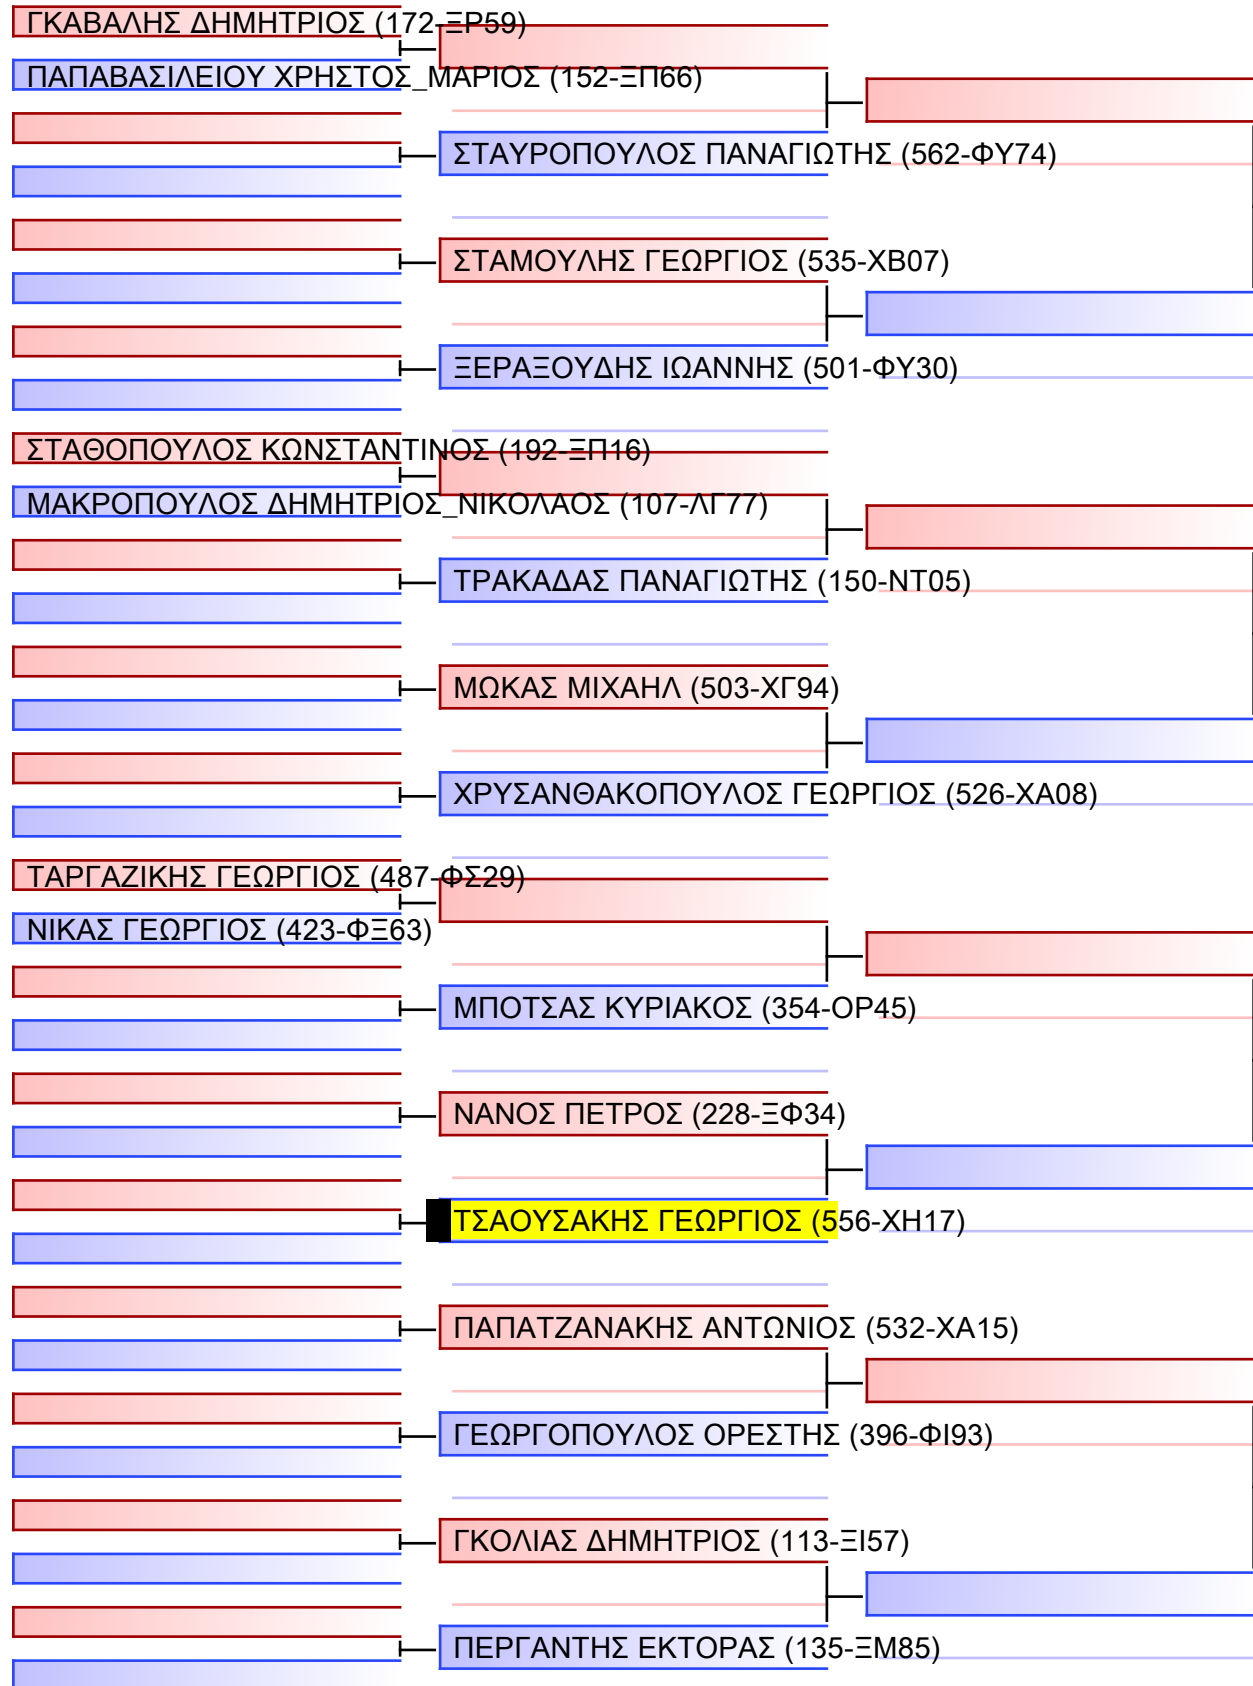

ΚΥΜΙΤΕ ΕΦΗΒΩΝ +70KG

ΠΑΝΕΛΛΗΝΙΟ ΠΡΩΤΑΘΛΗΜΑ ΚΑΡΑΤΕ ΕΦΗΒΩΝ- ΝΕΑΝΙΔΩΝ & ΝΕΩΝ ΑΝΔΡΩΝ ΓΥΝΑΙΚΩΝ ΚΥΠΕΛΛΟ U21, Κλειστό Γυμναστήριο Πιερικός Αρχέλαος, Παρ. Μαβίλη 9, Κατερίνη 55100.

Tatami	Pool
20150	1/2

[Original]

Referees:			

ΚΥΜΙΤΕ ΕΦΗΒΩΝ +70KG

ΠΑΝΕΛΛΗΝΙΟ ΠΡΩΤΑΘΛΗΜΑ ΚΑΡΑΤΕ ΕΦΗΒΩΝ- ΝΕΑΝΙΔΩΝ & ΝΕΩΝ ΑΝΔΡΩΝ ΓΥΝΑΙΚΩΝ ΚΥΠΕΛΛΟ U21, Κλειστό Γυμναστήριο Πιερικός Αρχέλαος, Παρ. Μαβίλη 9, Κατερίνη 55100.

Tatami 20150
Pool 2/2

[Original]

Referees:			

ΚΥΜΙΤΕ ΕΦΗΒΩΝ -63KG

ΠΑΝΕΛΛΗΝΙΟ ΠΡΩΤΑΘΛΗΜΑ ΚΑΡΑΤΕ ΕΦΗΒΩΝ- ΝΕΑΝΙΔΩΝ & ΝΕΩΝ ΑΝΔΡΩΝ ΓΥΝΑΙΚΩΝ ΚΥΠΕΛΛΟ U21, Κλειστό Γυμναστήριο Πιερικός Αρχέλαος, Παρ. Μαβίλη 9, Κατερίνη 04.25.

Tatami	Pool
1/1	1/1