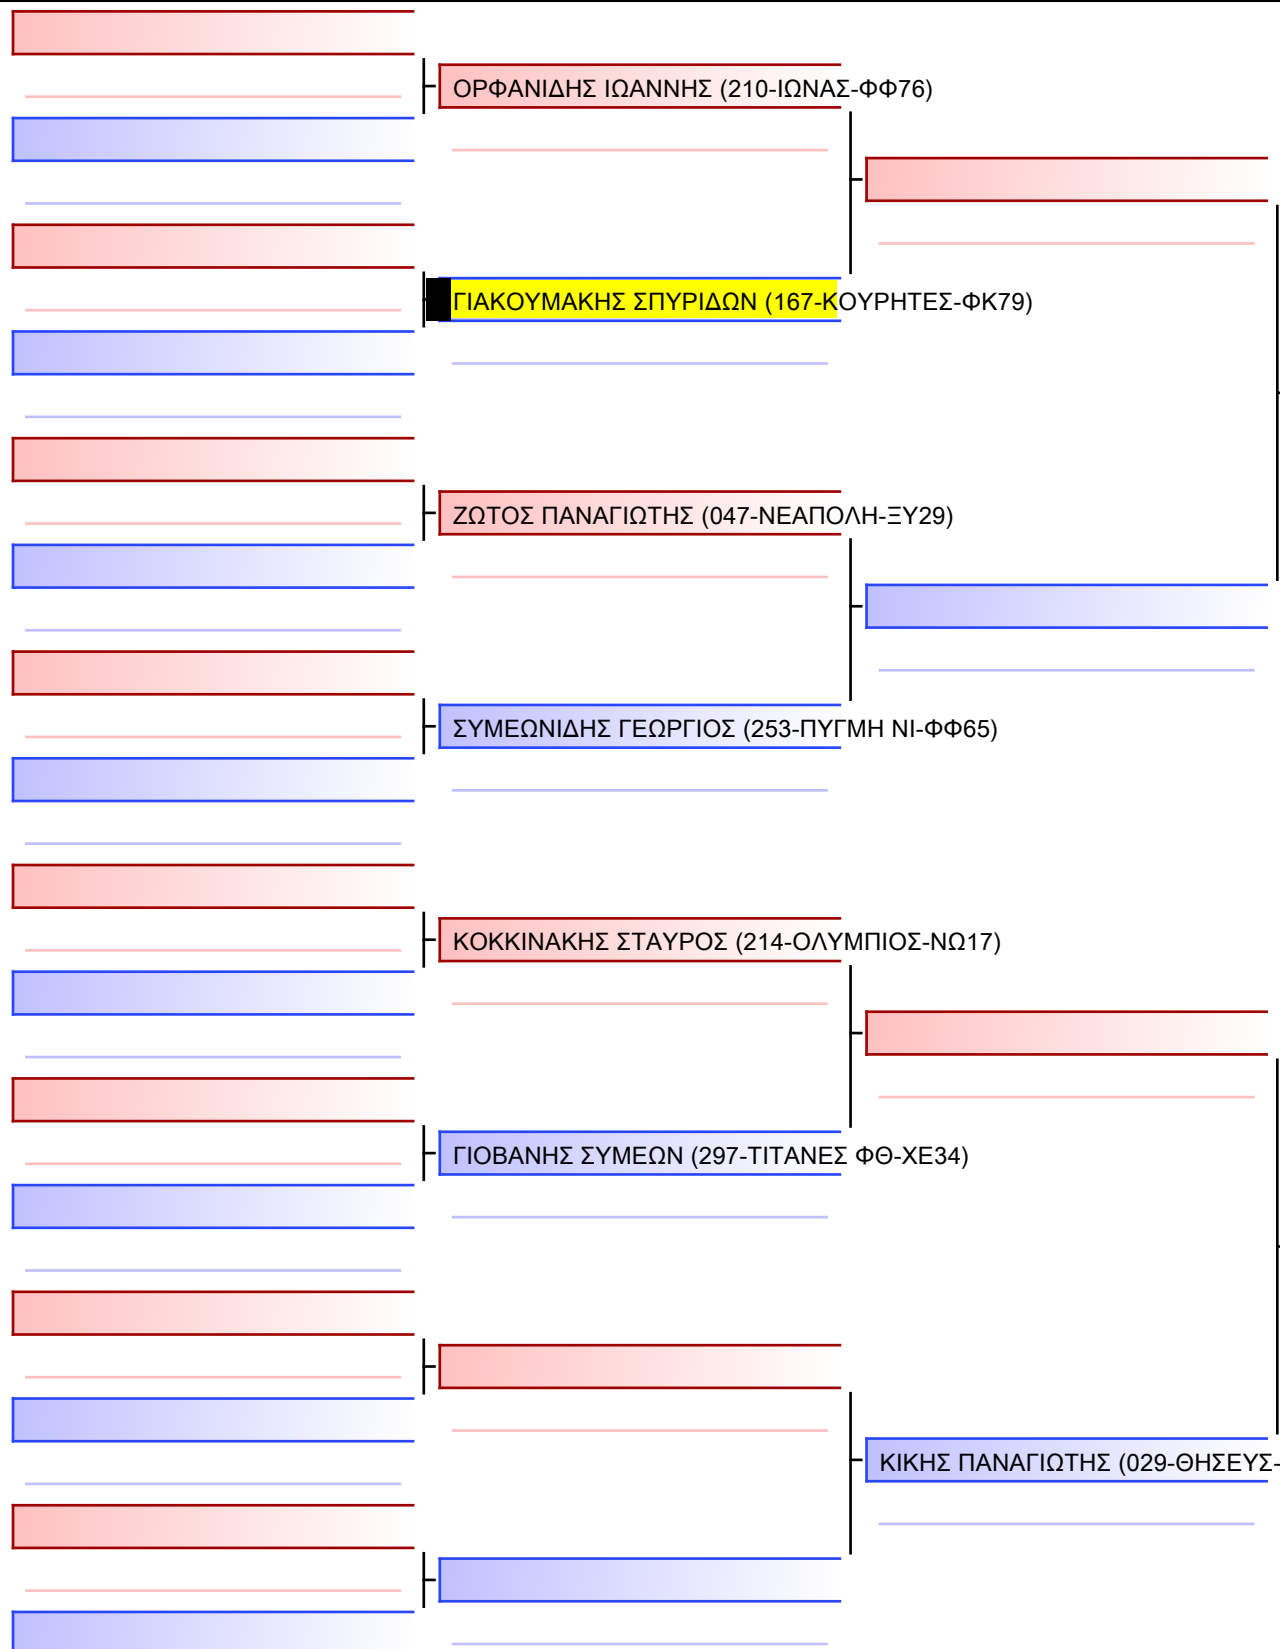

ΑΓΩΝ ΗΜΙΕΠΑΦΗΣ ΑΝΔΡΩΝ -85κλ

26° ΠΑΝΕΛΛΗΝΙΟ ΠΡΩΤΑΘΛΗΜΑ ΠΑΓΚΡΑΤΙΟΥ ΑΘΛΗΜΑΤΟΣ 2022, ΛΟΥΤΡΑΚΙ ΚΟΡΙΝΘΙΑΣ 14&15 ΜΑΪΟΥ, Λουτρακίου-Περαχώρας, 203 00, GRE - 167-ΚΟΥΡΗΤΕΣ-ΦΚ79

Ring
1 11:40

Pool
1/1

[Original]

Referees:			