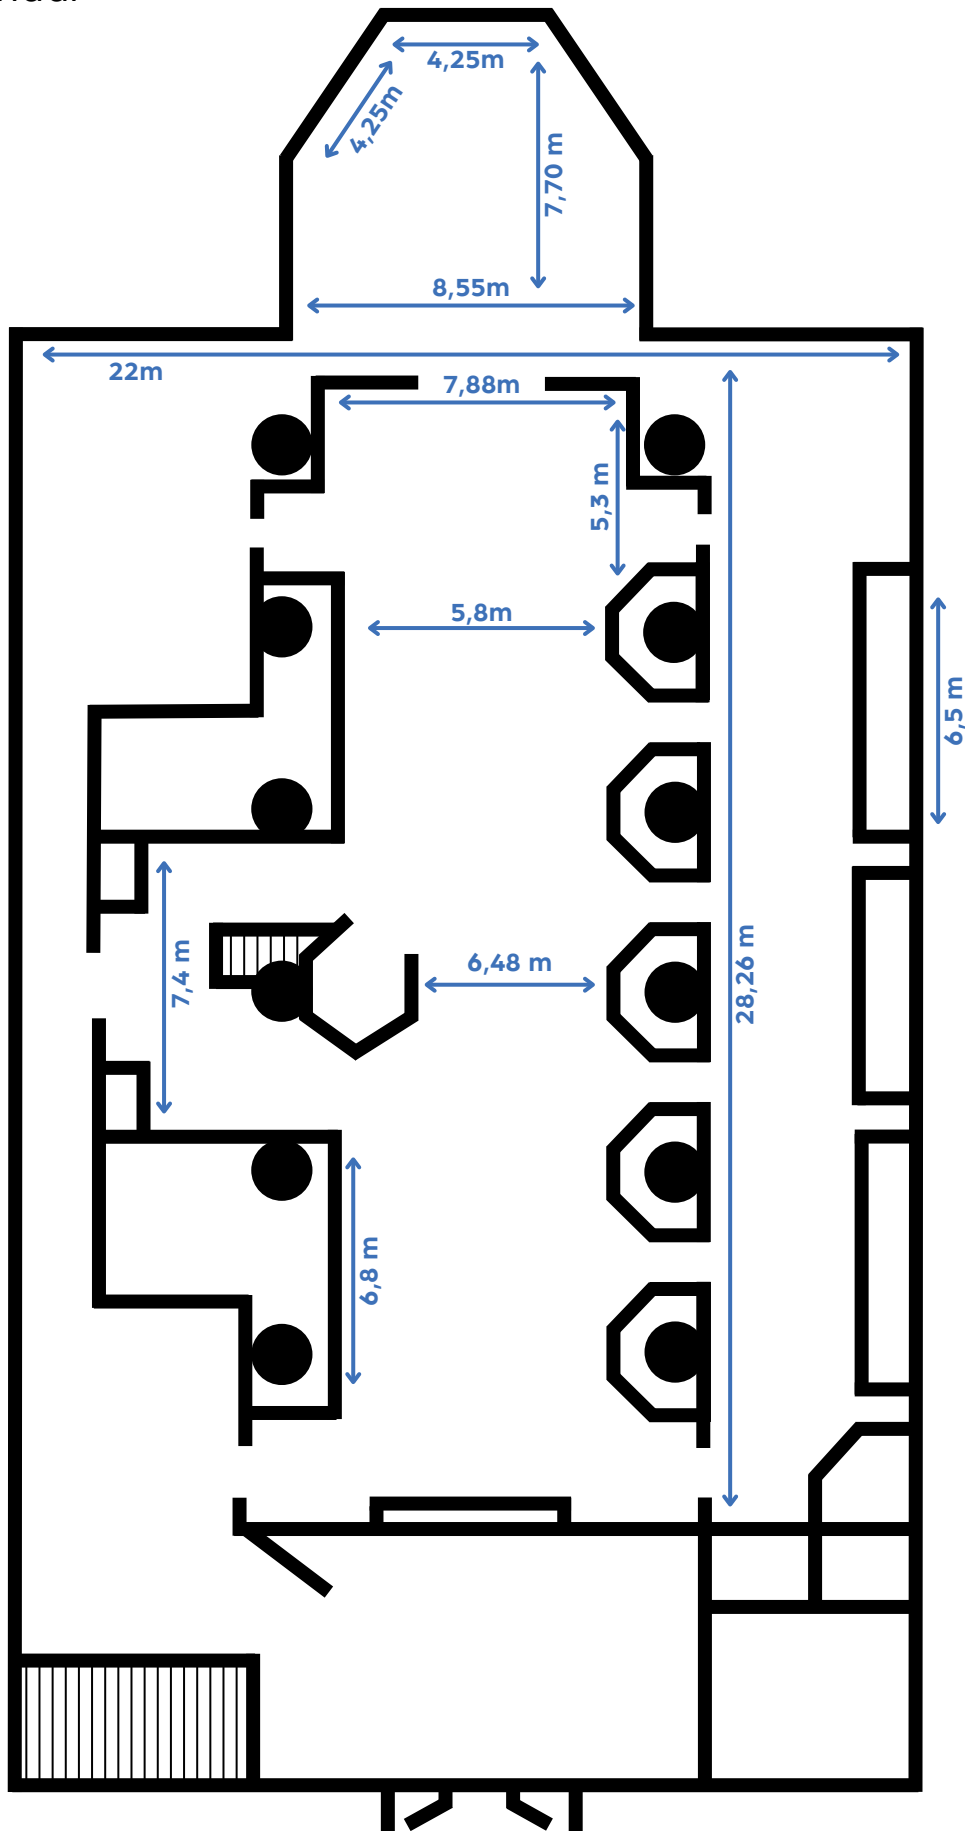

ZAALPLATTEGROND

Niet op schaal