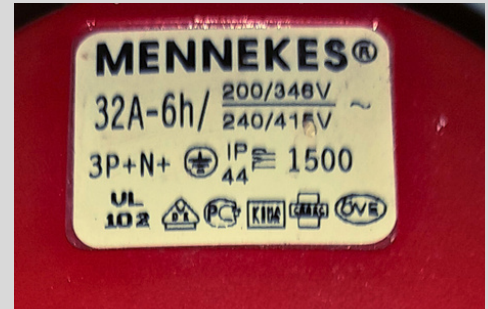

KRACHT- STROOM