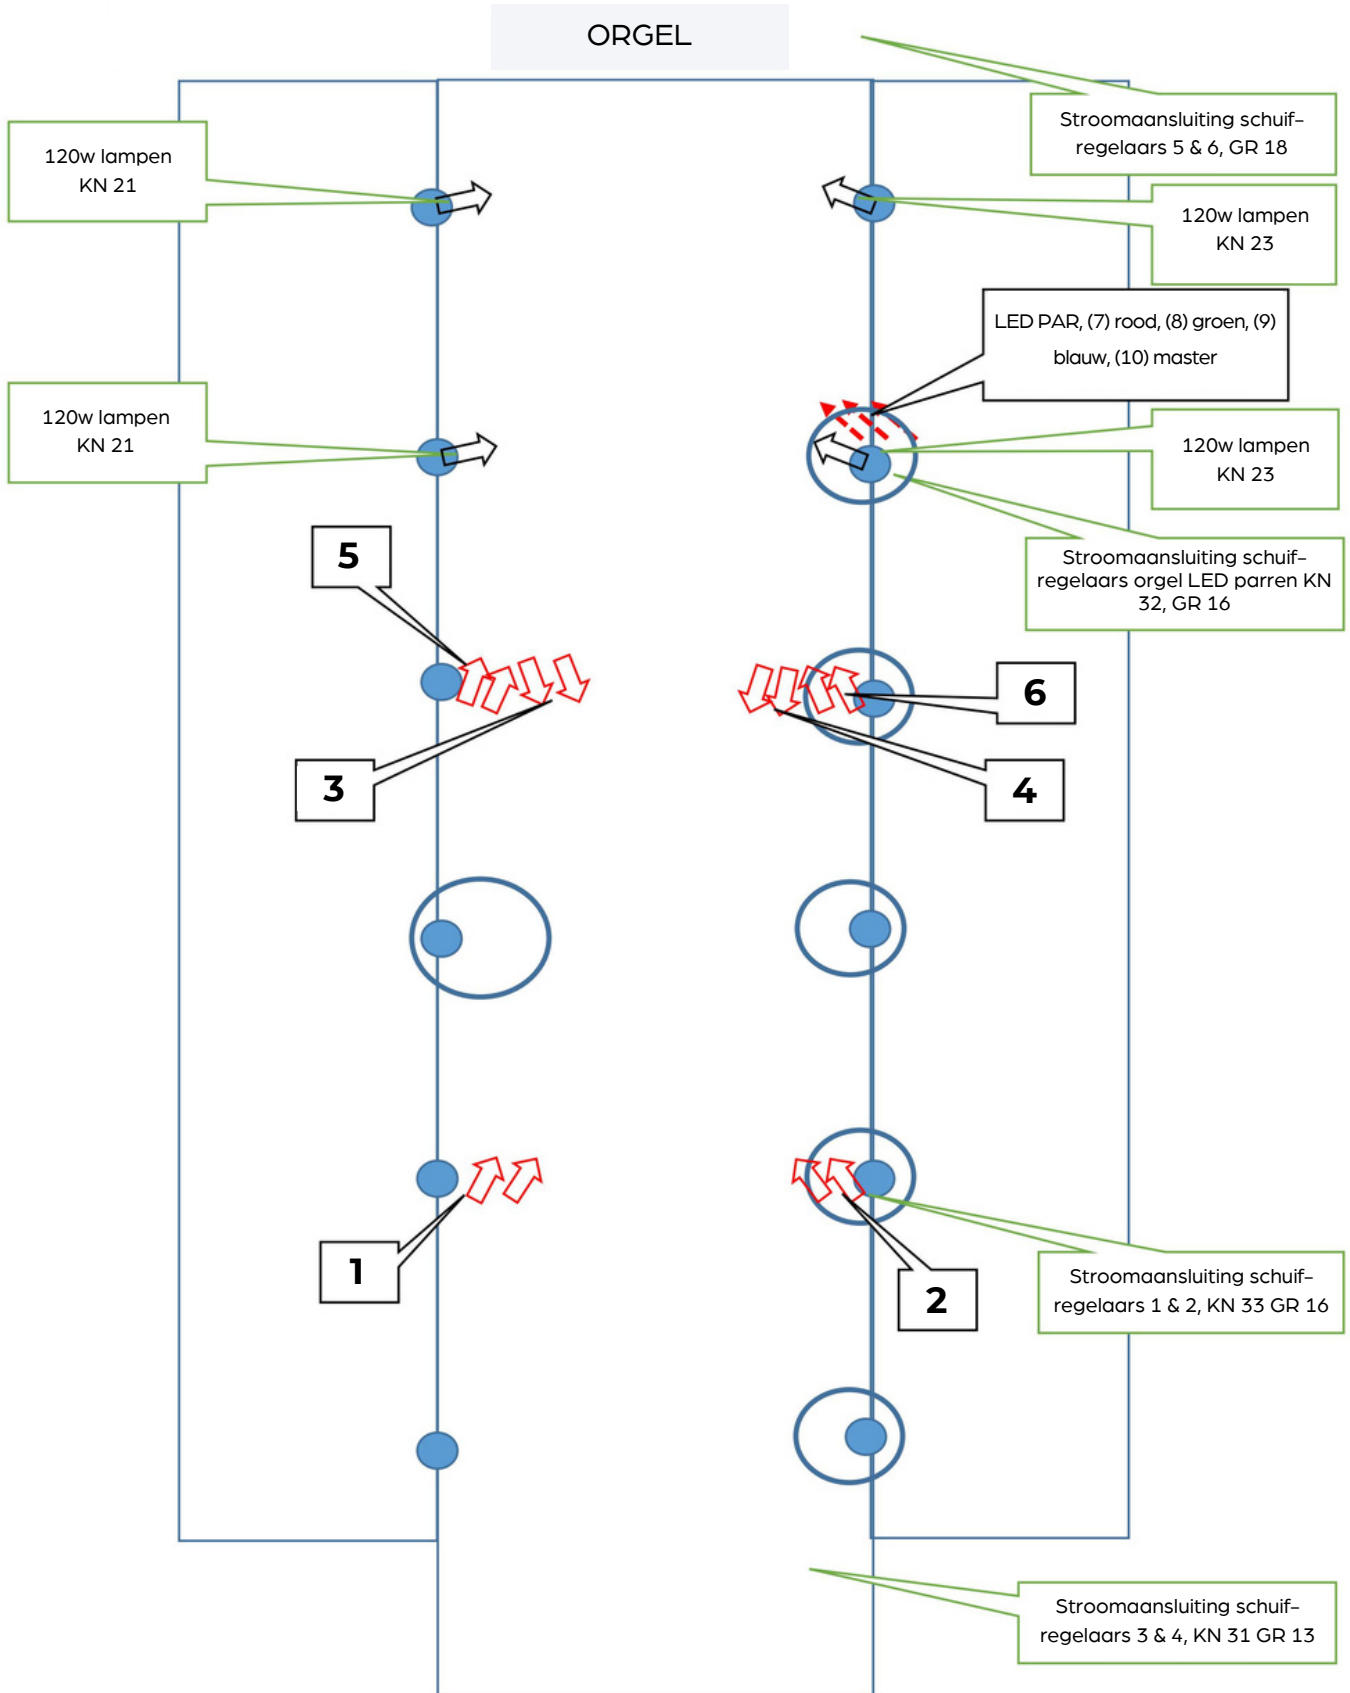

PLATTEGROND PODIUMLICHT