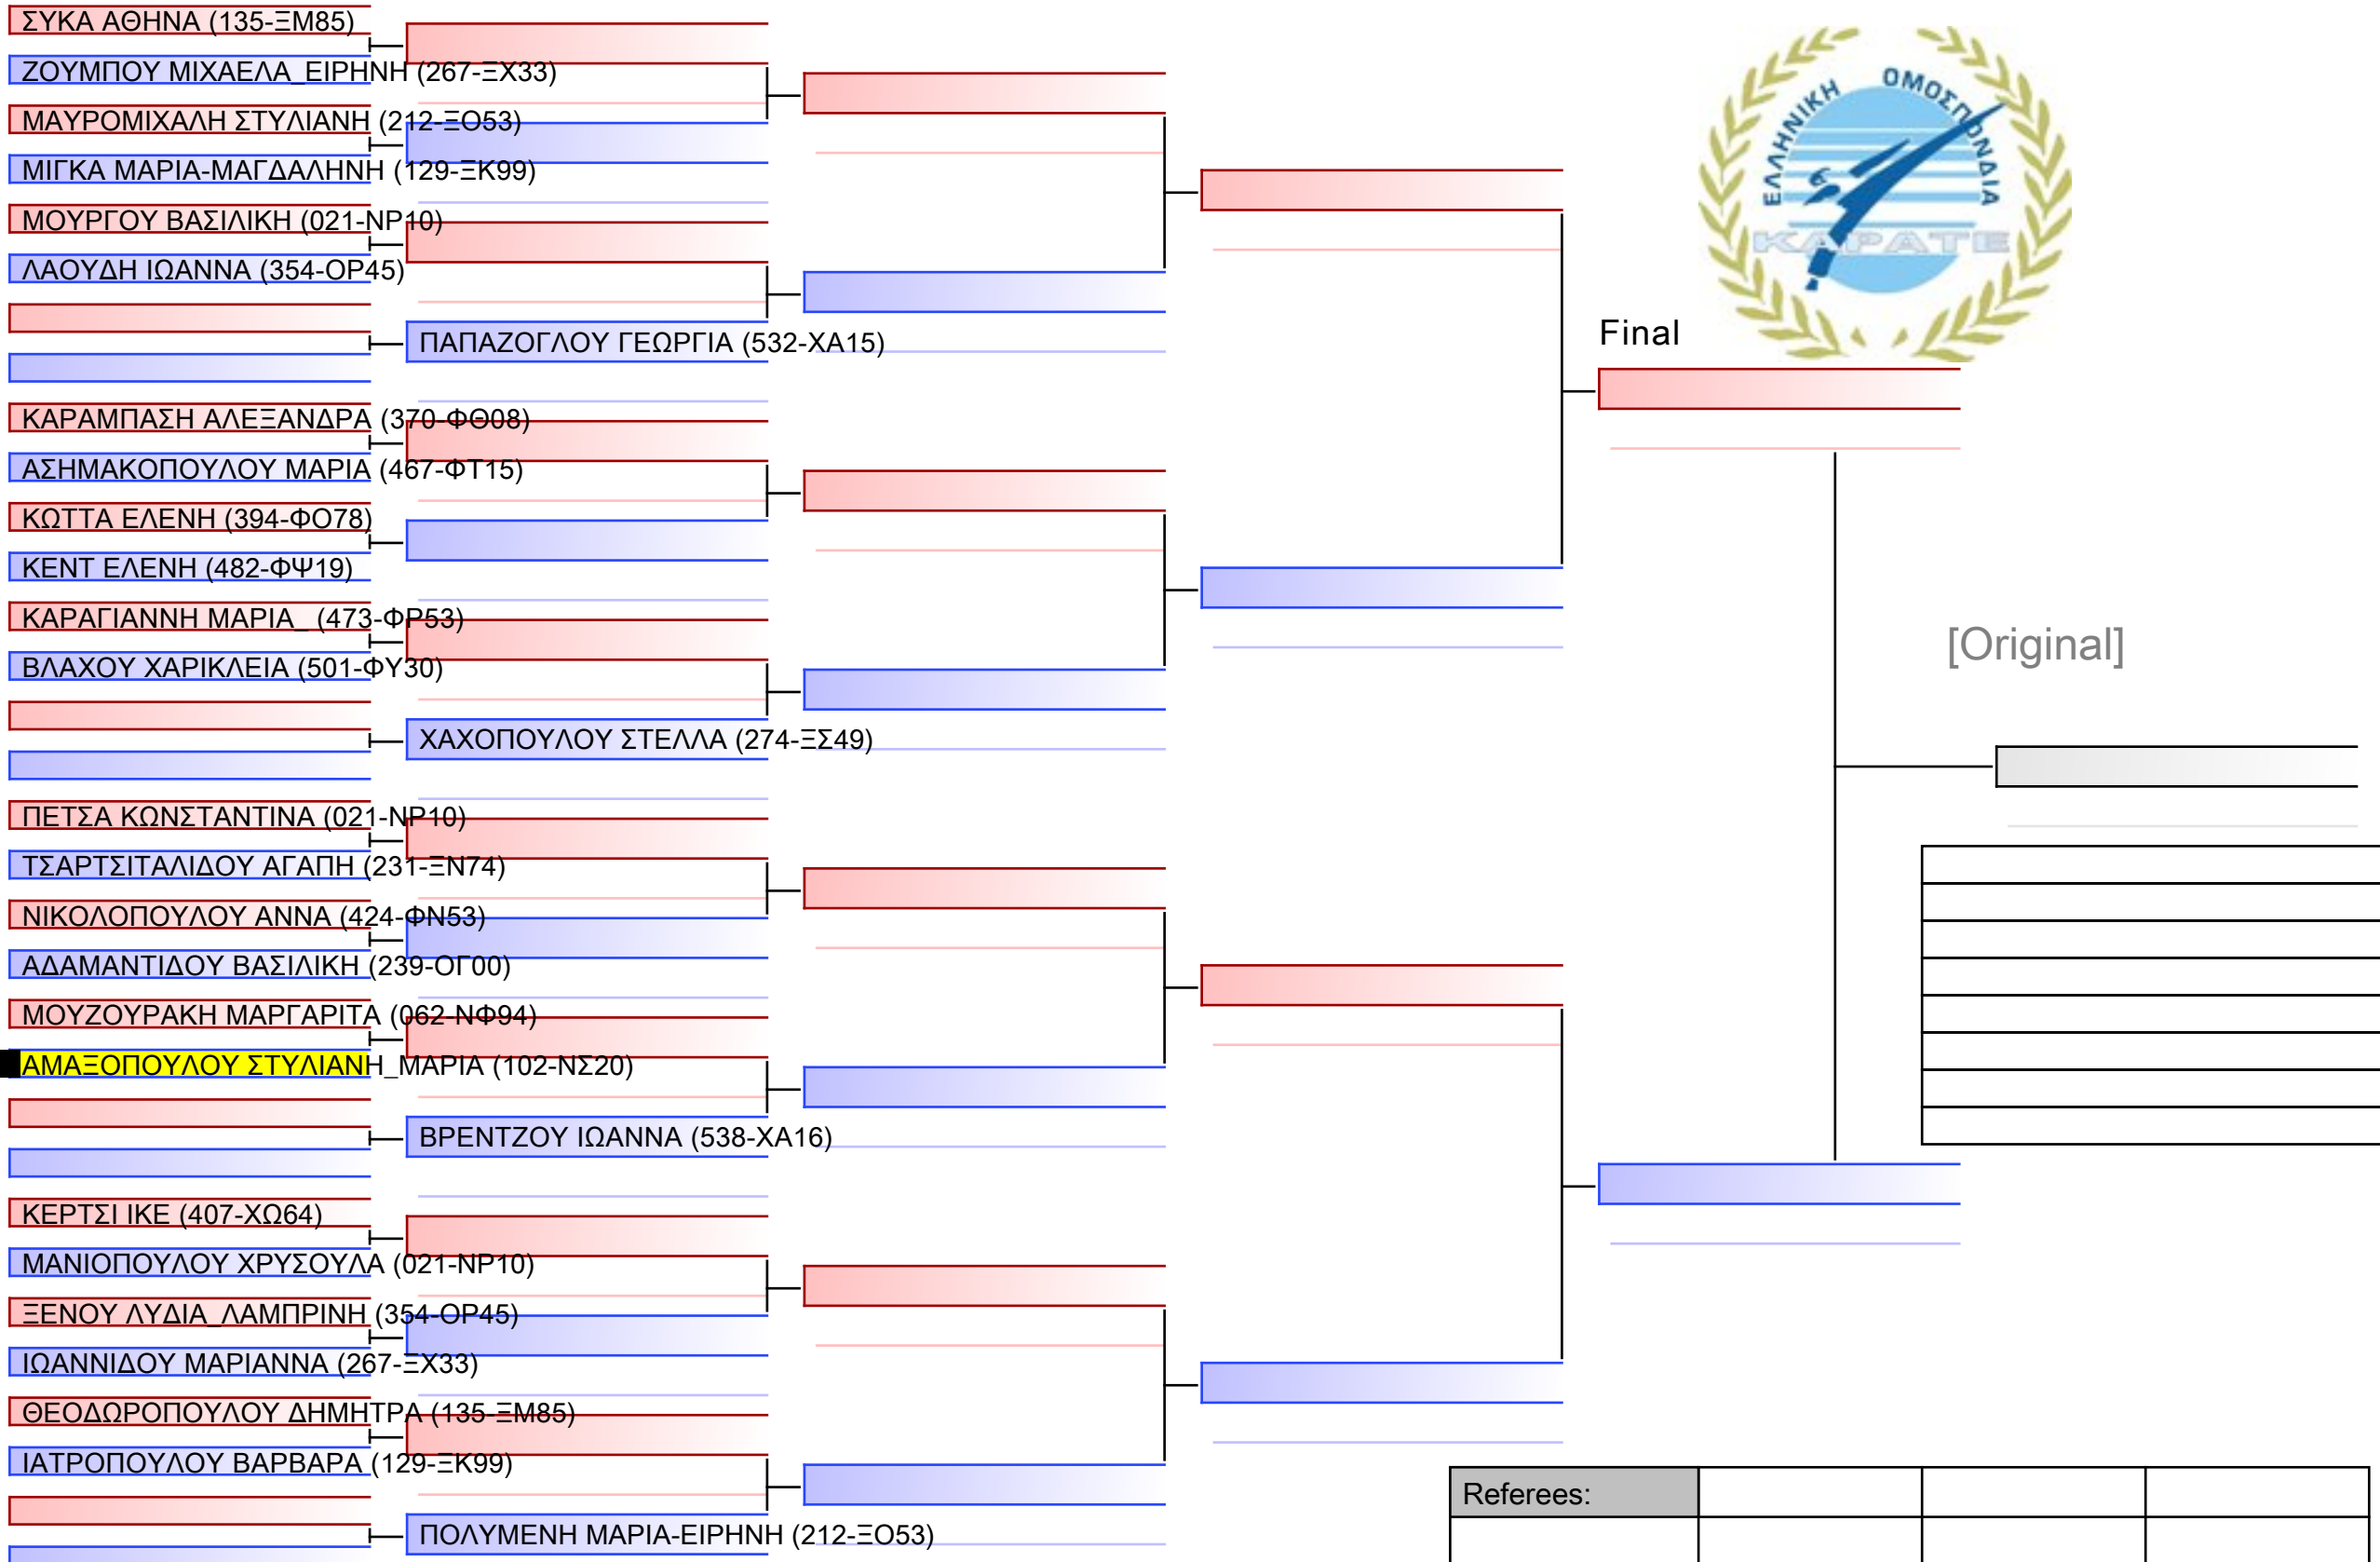

ΚΥΜΙΤΕ ΝΕΑΝΙΔΩΝ -54KG

ΠΑΝΕΛΛΗΝΙΟ ΠΡΩΤΑΘΛΗΜΑ ΚΑΡΑΤΕ ΕΦΗΒΩΝ- ΝΕΑΝΙΔΩΝ & ΝΕΩΝ ΑΝΔΡΩΝ ΓΥΝΑΙΚΩΝ ΚΥΠΕΛΛΟ U21, Κλειστό Γυμναστήριο Πιερικός Αρχέλαος, Παρ. Μαβίλη 9, Κατερίνη 40100.

Tatami

Pool

4 of 10.

1/1