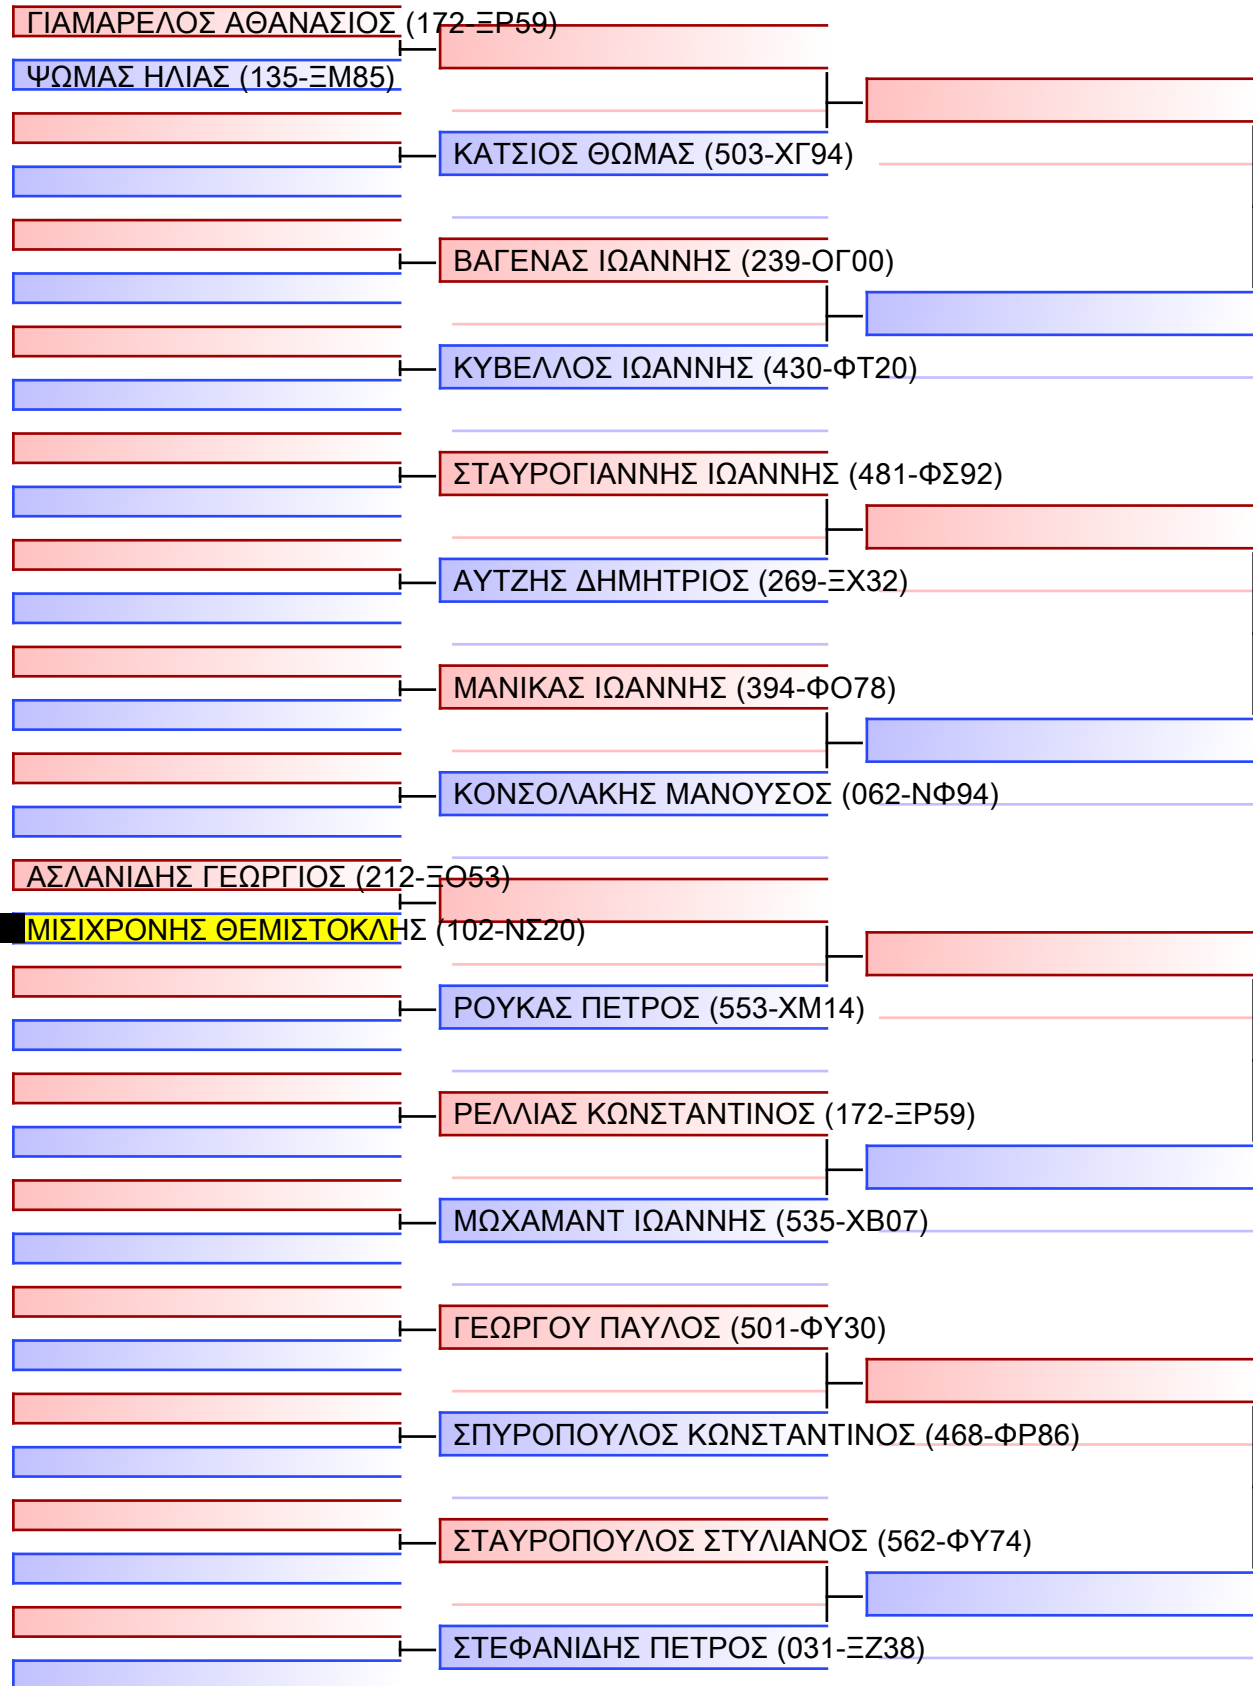

ΚΥΜΙΤΕ ΕΦΗΒΩΝ +70KG

ΠΑΝΕΛΛΗΝΙΟ ΠΡΩΤΑΘΛΗΜΑ ΚΑΡΑΤΕ ΕΦΗΒΩΝ- ΝΕΑΝΙΔΩΝ & ΝΕΩΝ ΑΝΔΡΩΝ ΓΥΝΑΙΚΩΝ ΚΥΠΕΛΛΟ U21, Κλειστό Γυμναστήριο Πιερικός Αρχέλαος, Παρ. Μαβίλη 9, Κατερίνη 55100.

Tatami	Pool
20150	1/2

[Original]

Referees:			

ΚΥΜΙΤΕ ΕΦΗΒΩΝ +70KG

ΠΑΝΕΛΛΗΝΙΟ ΠΡΩΤΑΘΛΗΜΑ ΚΑΡΑΤΕ ΕΦΗΒΩΝ- ΝΕΑΝΙΔΩΝ & ΝΕΩΝ ΑΝΔΡΩΝ ΓΥΝΑΙΚΩΝ ΚΥΠΕΛΛΟ U21, Κλειστό Γυμναστήριο Πιερικός Αρχέλαος, Παρ. Μαβίλη 9, Κατερίνη 55100.

Tatami 20150
Pool 2/2

ΜΑΡΚΑΚΟΥ ΕΛΕΥΘΕΡΙΑ (487-ΦΣ29)

ΛΥΡΙΤΣΗ ΒΑΣΙΛΙΚΗ (496-ΦΤ22)

ΛΕΜΑΝΗ ΜΑΤΡΩΝΑ (467-ΦΤ15)

ΚΡΑΒΒΑΡΙΤΟΥ ΜΑΡΙΟΓΚΑ (119-ΞΚ92)

ΠΛΑΤΑ ΚΥΡΙΑΚΗ (218-ΞΤ97)

ΜΗΤΣΕΛΟΥ ΚΩΝΣΤΑΝΤΙΝΑ ΕΛΕΝΗ (102-ΝΣ20)

ΑΝΔΡΙΑΝΟΠΟΥΛΟΥ ΑΘΑΝΑΣΙΑ (135-ΞΜ85)