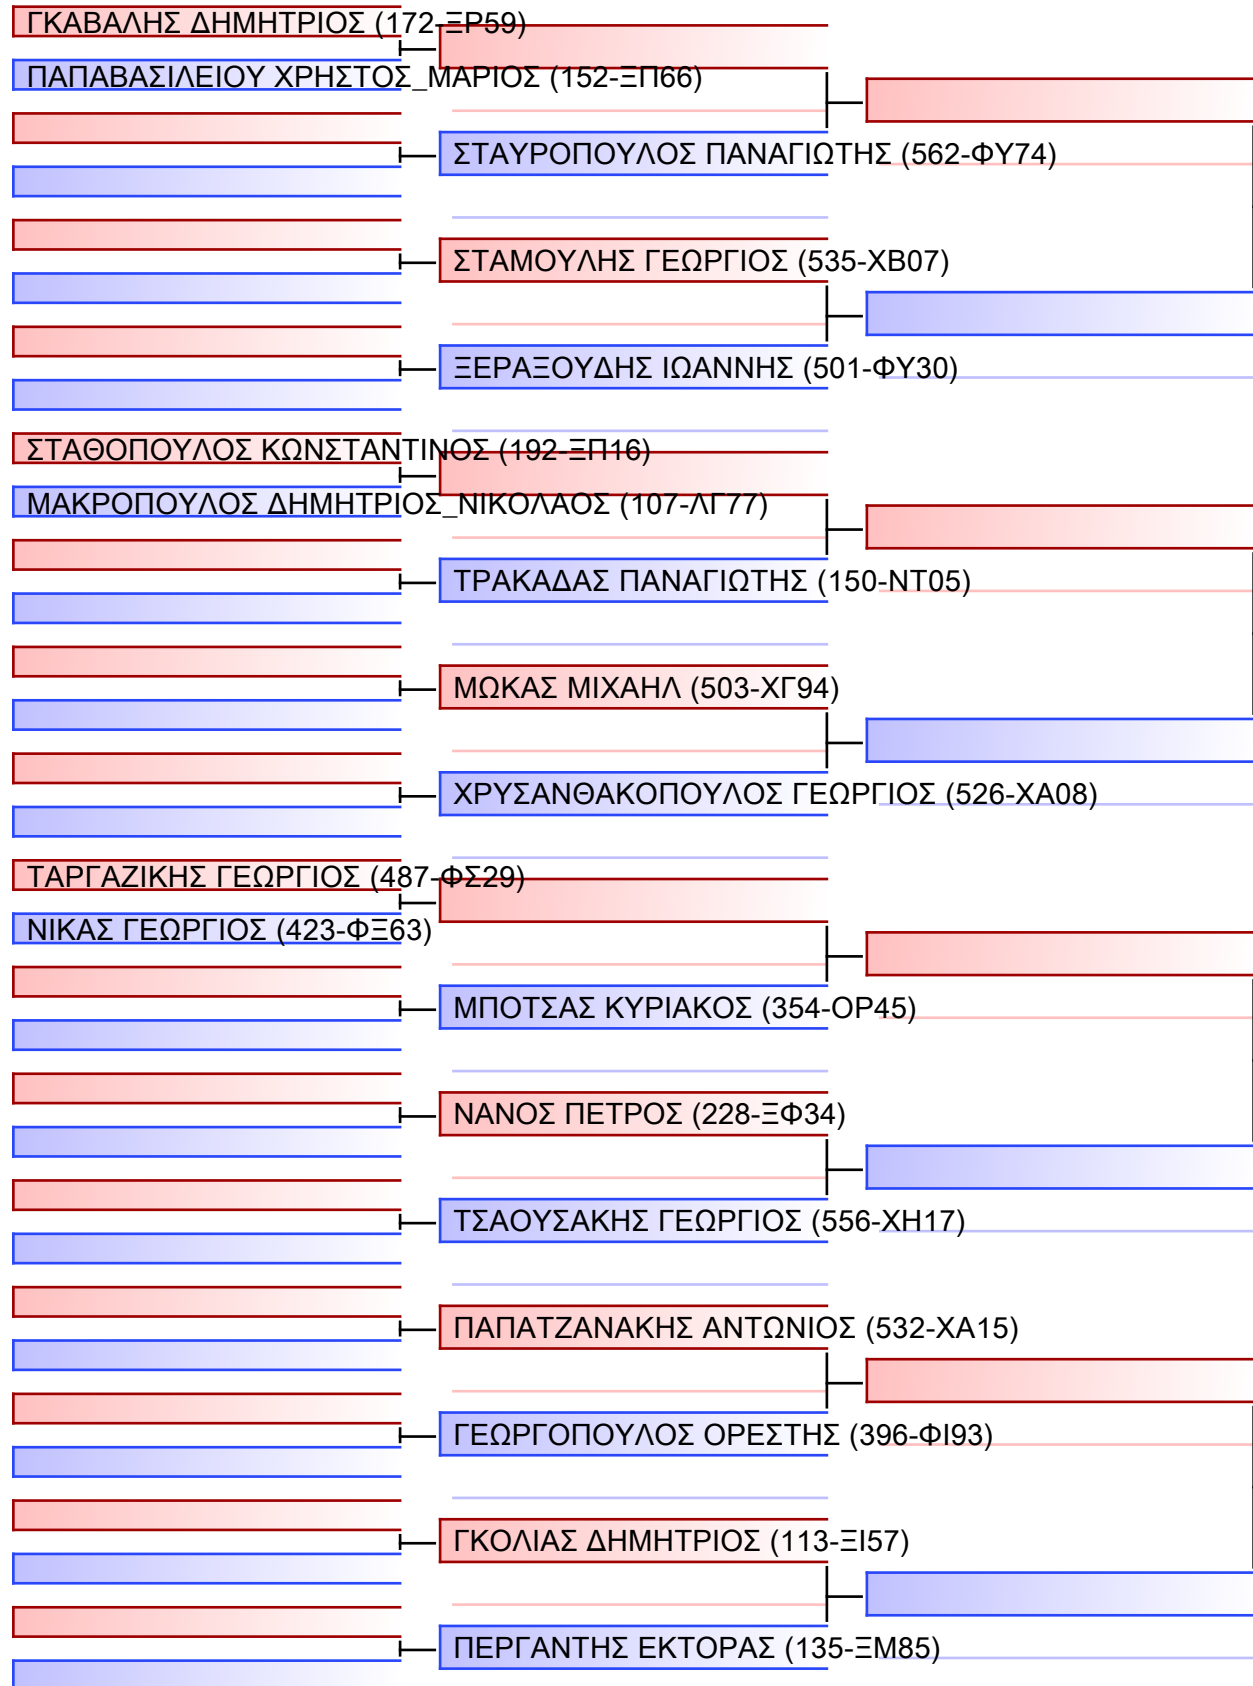

ΚΥΜΙΤΕ ΕΦΗΒΩΝ +70KG

ΠΑΝΕΛΛΗΝΙΟ ΠΡΩΤΑΘΛΗΜΑ ΚΑΡΑΤΕ ΕΦΗΒΩΝ- ΝΕΑΝΙΔΩΝ & ΝΕΩΝ ΑΝΔΡΩΝ ΓΥΝΑΙΚΩΝ ΚΥΠΕΛΛΟ U21, Κλειστό Γυμναστήριο Πιερικός Αρχέλαος, Παρ. Μαβίλη 9, Κατερίνη 55100.

Tatami	Pool
20150	1/2

[Original]

Referees:			

ΚΥΜΙΤΕ ΕΦΗΒΩΝ +70KG

ΠΑΝΕΛΛΗΝΙΟ ΠΡΩΤΑΘΛΗΜΑ ΚΑΡΑΤΕ ΕΦΗΒΩΝ- ΝΕΑΝΙΔΩΝ & ΝΕΩΝ ΑΝΔΡΩΝ ΓΥΝΑΙΚΩΝ ΚΥΠΕΛΛΟ U21, Κλειστό Γυμναστήριο Πιερικός Αρχέλαος, Παρ. Μαβίλη 9, Κατερίνη 55100.

Tatami 20150
Pool 2/2

ΜΑΡΚΑΚΟΥ ΕΛΕΥΘΕΡΙΑ (487-ΦΣ29)

ΛΥΡΙΤΣΗ ΒΑΣΙΛΙΚΗ (496-ΦΤ22)

ΛΕΜΑΝΗ ΜΑΤΡΩΝΑ (467-ΦΤ15)

ΚΡΑΒΒΑΡΙΤΟΥ ΜΑΡΙΟΓΚΑ (119-ΞΚ92)

ΠΛΑΤΑ ΚΥΡΙΑΚΗ (218-ΞΤ97)

ΜΗΤΣΕΛΟΥ ΚΩΝΣΤΑΝΤΙΝΑ ΕΛΕΝΗ (102-ΝΣ20)

ΑΝΔΡΙΑΝΟΠΟΥΛΟΥ ΑΘΑΝΑΣΙΑ (135-ΞΜ85)