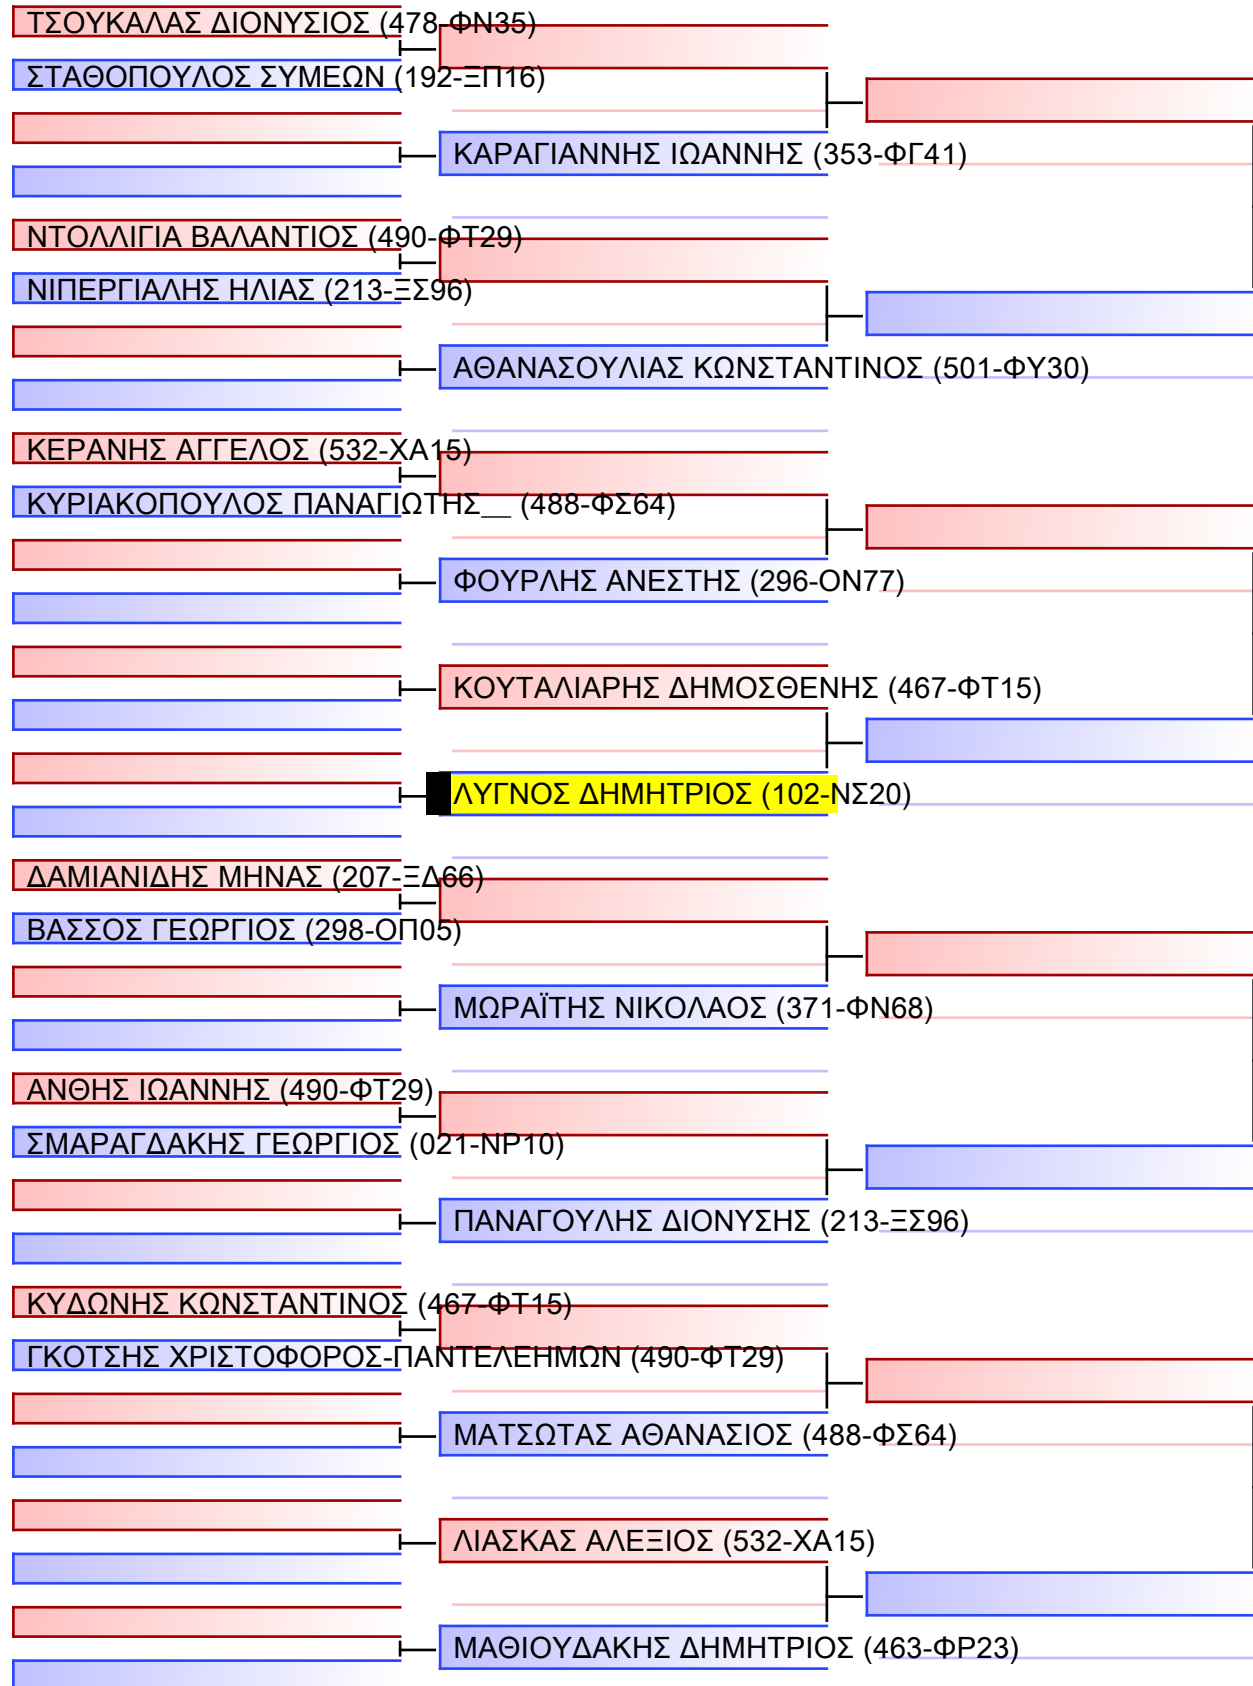

ΚΥΜΙΤΕ ΕΦΗΒΩΝ +70KG

ΠΑΝΕΛΛΗΝΙΟ ΠΡΩΤΑΘΛΗΜΑ ΚΑΡΑΤΕ ΕΦΗΒΩΝ- ΝΕΑΝΙΔΩΝ & ΝΕΩΝ ΑΝΔΡΩΝ ΓΥΝΑΙΚΩΝ ΚΥΠΕΛΛΟ U21, Κλειστό Γυμναστήριο Πιερικός Αρχέλαος, Παρ. Μαβίλη 9, Κατερίνη 55100.

Tatami	Pool
20150	1/2

[Original]

Referees:			

ΚΥΜΙΤΕ ΕΦΗΒΩΝ +70KG

ΠΑΝΕΛΛΗΝΙΟ ΠΡΩΤΑΘΛΗΜΑ ΚΑΡΑΤΕ ΕΦΗΒΩΝ- ΝΕΑΝΙΔΩΝ & ΝΕΩΝ ΑΝΔΡΩΝ ΓΥΝΑΙΚΩΝ ΚΥΠΕΛΛΟ U21, Κλειστό Γυμναστήριο Πιερικός Αρχέλαος, Παρ. Μαβίλη 9, Κατερίνη 55100.

Tatami 20150
Pool 2/2

[Original]

Referees:			

ΚΥΜΙΤΕ ΕΦΗΒΩΝ -70KG

ΠΑΝΕΛΛΗΝΙΟ ΠΡΩΤΑΘΛΗΜΑ ΚΑΡΑΤΕ ΕΦΗΒΩΝ- ΝΕΑΝΙΔΩΝ & ΝΕΩΝ ΑΝΔΡΩΝ ΓΥΝΑΙΚΩΝ ΚΥΠΕΛΛΟ U21, Κλειστό Γυμναστήριο Πιερικός Αρχέλαος, Παρ. Μαβίλη 9, Κατερίνη 541 00.

Tatami	Pool
2 04 35	1/1

ΜΑΡΚΑΚΟΥ ΕΛΕΥΘΕΡΙΑ (487-ΦΣ29)

ΛΥΡΙΤΣΗ ΒΑΣΙΛΙΚΗ (496-ΦΤ22)

ΛΕΜΑΝΗ ΜΑΤΡΩΝΑ (467-ΦΤ15)

ΚΡΑΒΒΑΡΙΤΟΥ ΜΑΡΙΟΓΚΑ (119-ΞΚ92)

ΠΛΑΤΑ ΚΥΡΙΑΚΗ (218-ΞΤ97)

ΜΗΤΣΕΛΟΥ ΚΩΝΣΤΑΝΤΙΝΑ ΕΛΕΝΗ (102-ΝΣ20)

ΑΝΔΡΙΑΝΟΠΟΥΛΟΥ ΑΘΑΝΑΣΙΑ (135-ΞΜ85)