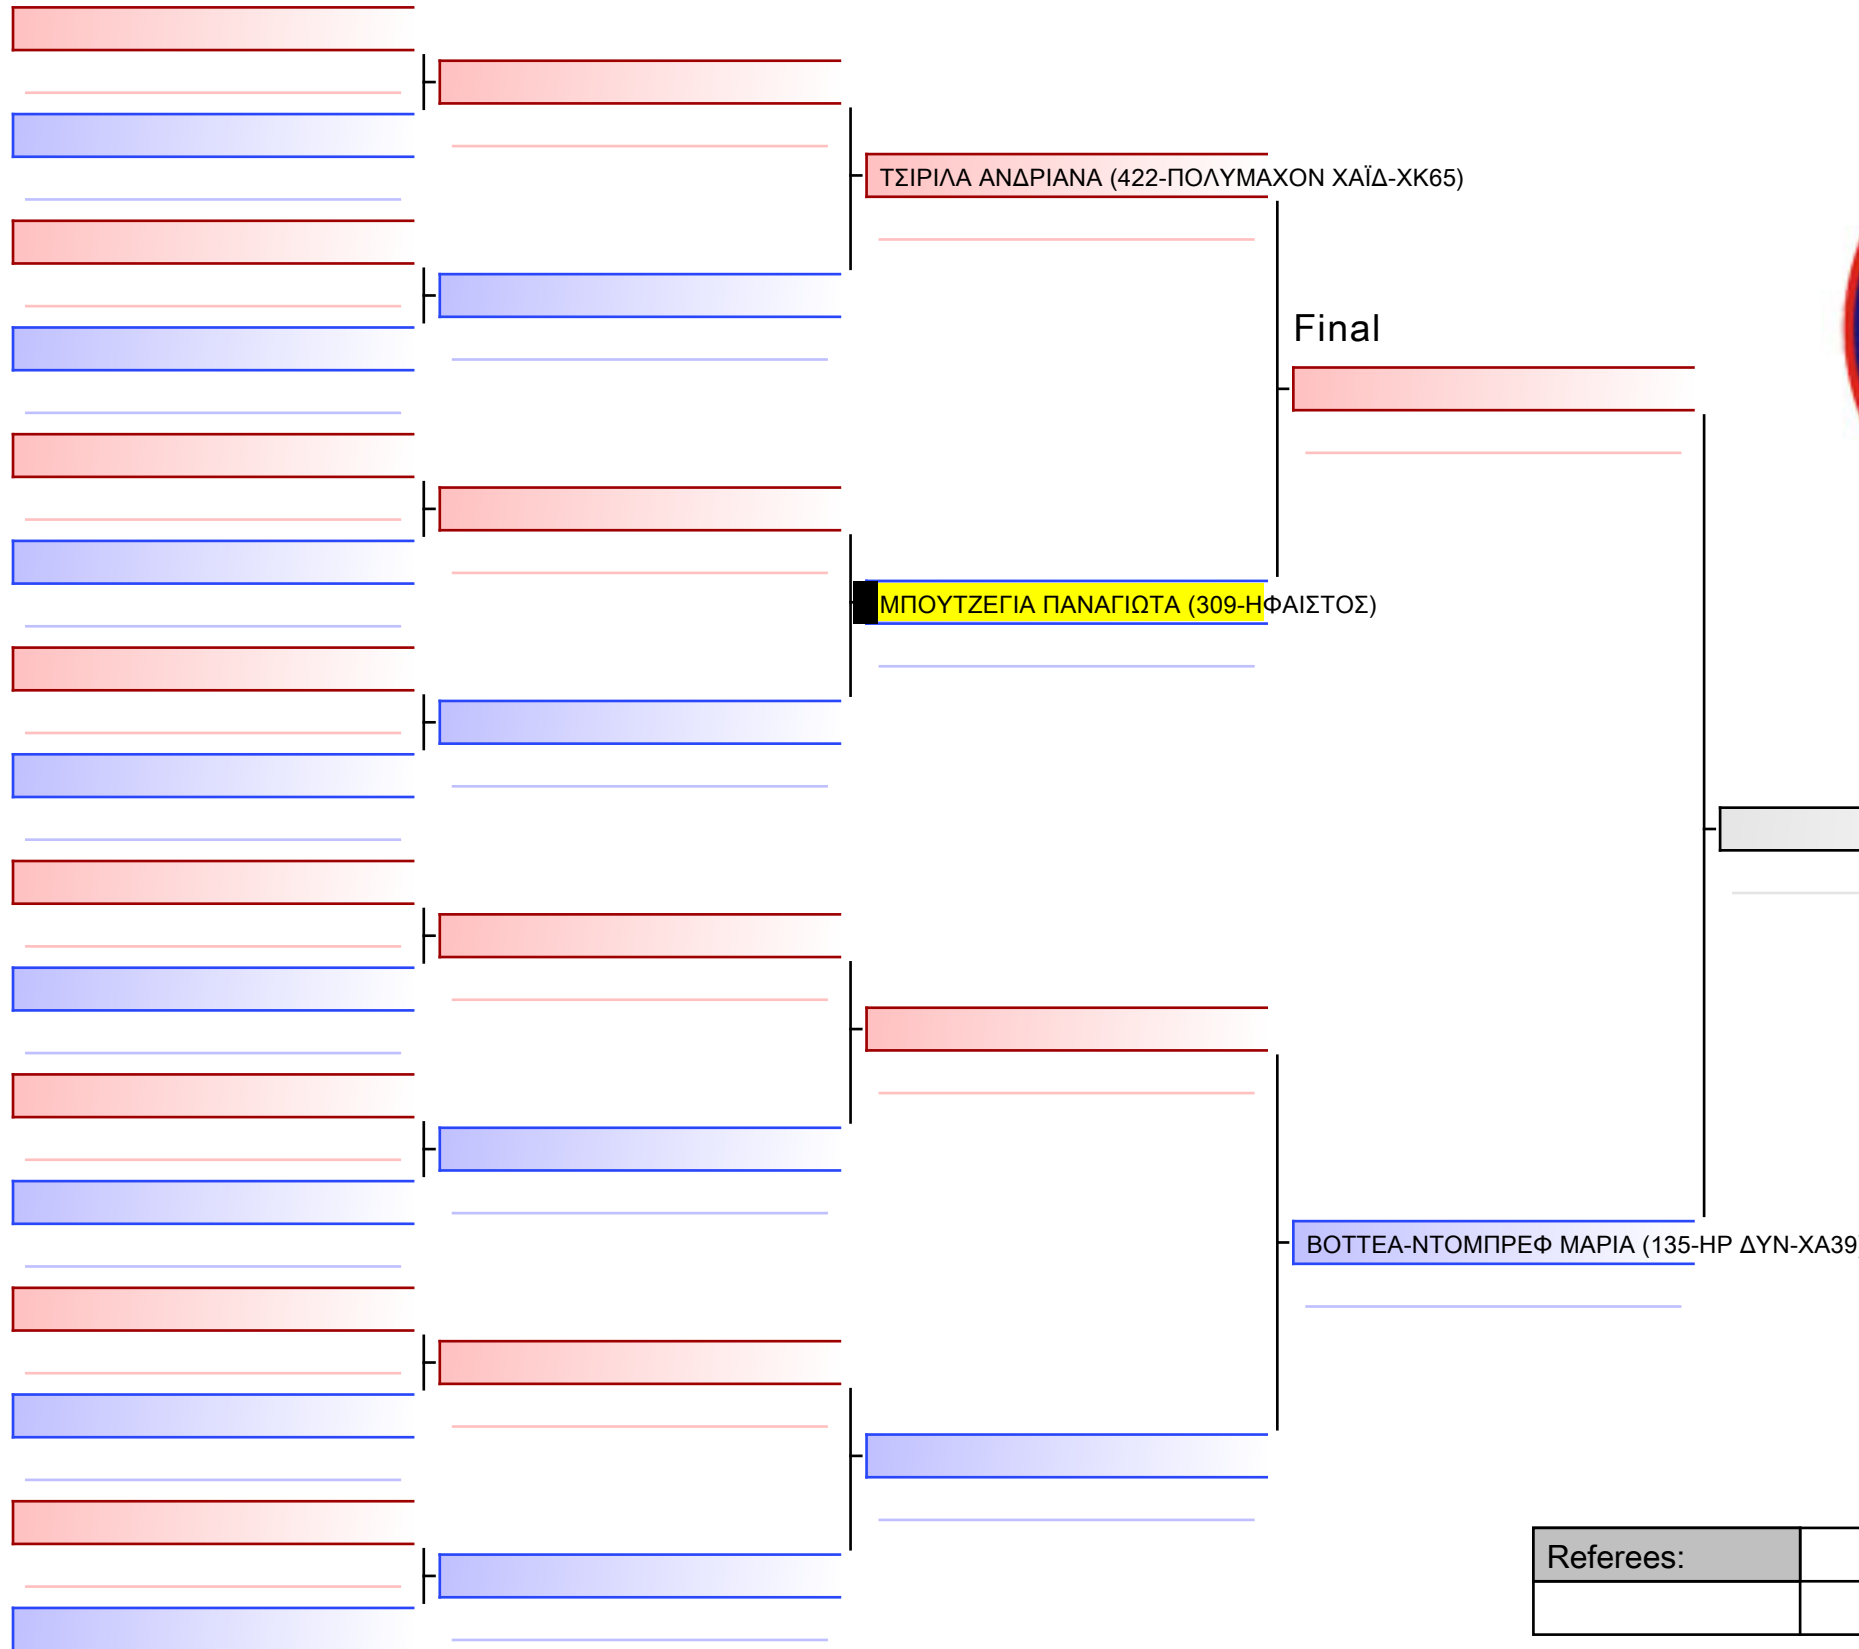

[Original]

Referees:			

[Original]

Referees:			

Final

ΚΥΡΙΑΚΙΔΗΣ ΙΩΑΝΝΗΣ (309-ΗΦΑΙΣΤΟΣ)

ΤΖΟΥΒΕΛΕΚΗΣ ΔΗΜΗΤΡΙΟΣ-ΓΕΩΡΓΙΟΣ (422-ΠΟΛΥΜΑΧΟΝ ΧΑΪΔ-ΧΚ65)

[Original]

--

Referees:			

[Original]

Referees:			