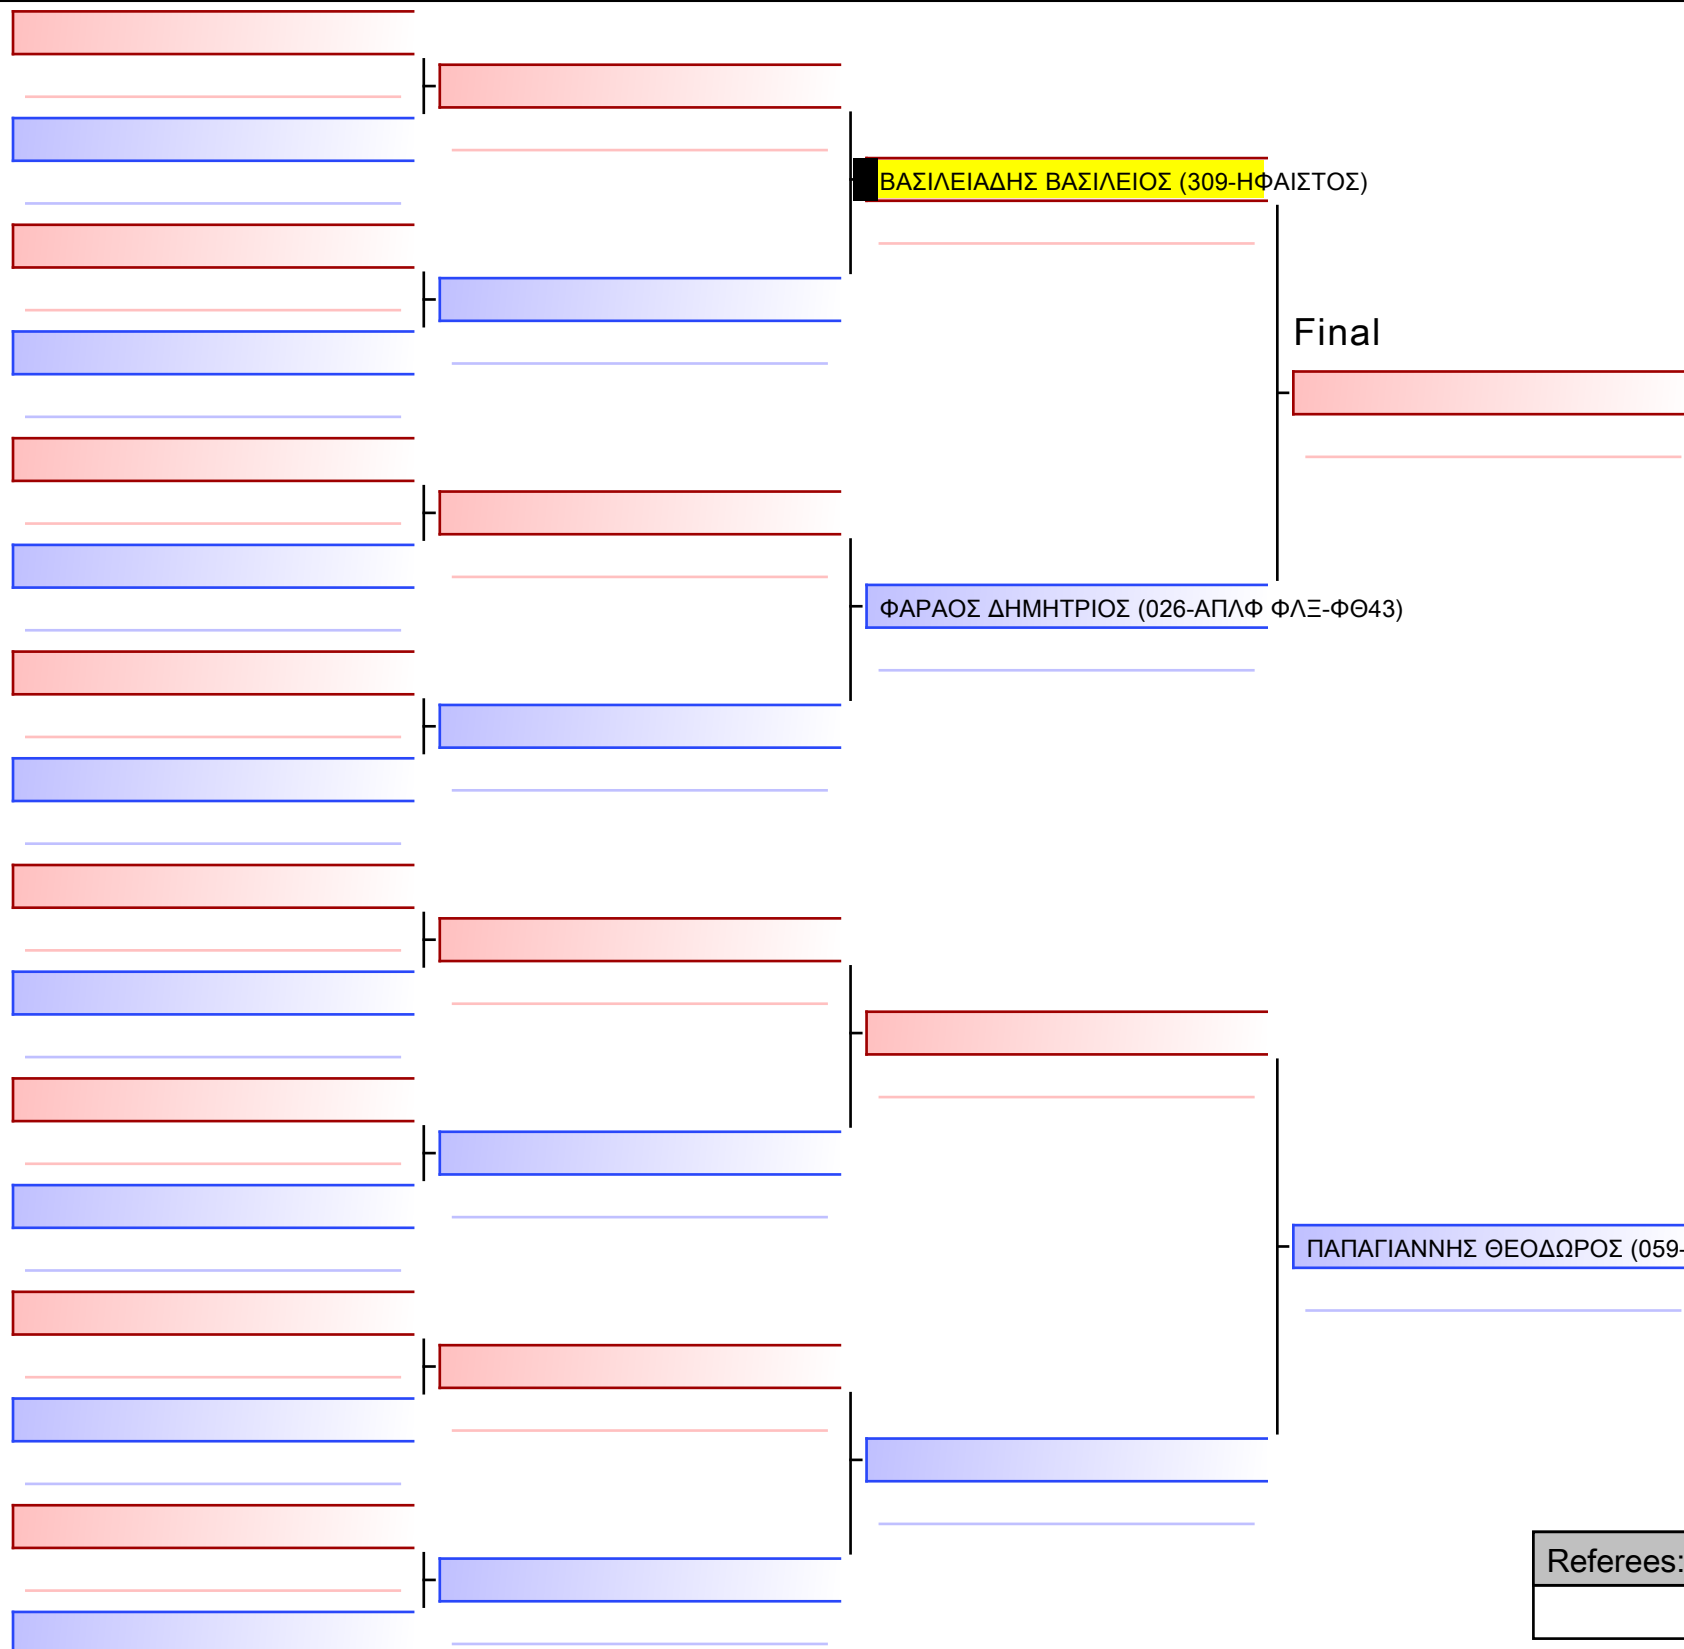

[Original]

Referees:			

[Original]

Referees:			

Final

ΚΥΡΙΑΚΙΔΗΣ ΙΩΑΝΝΗΣ (309-ΗΦΑΙΣΤΟΣ)

ΤΖΟΥΒΕΛΕΚΗΣ ΔΗΜΗΤΡΙΟΣ-ΓΕΩΡΓΙΟΣ (422-ΠΟΛΥΜΑΧΟΝ ΧΑΪΔ-ΧΚ65)

[Original]

--

Referees:			

[Original]

Referees:			