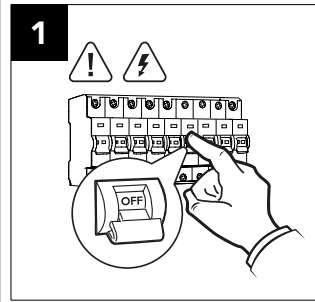

DOWNLOAD CATALOG

QUESTO PRODOTTO CONTIENE UNA SORGENTE LUMINOSA DI CLASSE DI EFFICIENZA ENERGETICA "E,D"
THIS PRODUCT CONTAINS A LIGHTING SOURCE OF ENERGY EFFICIENCY CLASS "E,D"

LA SICUREZZA DI QUESTO APPARECCHIO È GARANTITA SOLO CON L'USO APPROPRIATO DI QUESTE ISTRUZIONI, PERTANTO È NECESSARIO CONSERVARLE
THE SAFETY AND RELIABILITY ARE GUARANTEED ONLY WHEN INSTALLATION INSTRUCTIONS ARE PROPERLY FOLLOWED. PLEASE KEEP THIS INSTRUCTION SHEET FOR FUTURE REFERENCE.