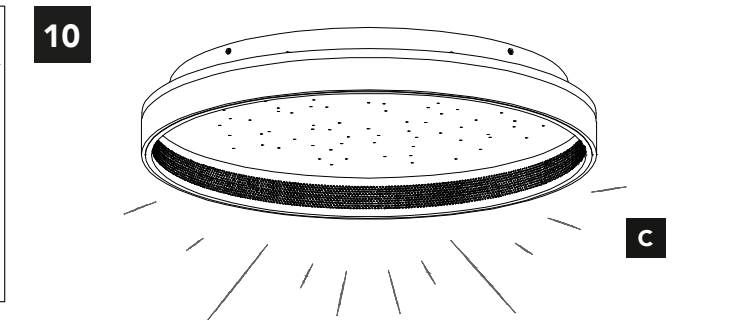

DOWNLOAD CATALOG

QUESTO PRODOTTO CONTIENE UNA SORGENTE LUMINOSA DI CLASSE DI EFFICIENZA ENERGETICA "E,D"
THIS PRODUCT CONTAINS A LIGHTING SOURCE OF ENERGY EFFICIENCY CLASS "E,D"

LA SICUREZZA DI QUESTO APPARECCHIO È GARANTITA SOLO CON L'USO APPROPRIATO DI QUESTE ISTRUZIONI, PERTANTO È NECESSARIO CONSERVARLE
THE SAFETY AND RELIABILITY ARE GUARANTEED ONLY WHEN INSTALLATION INSTRUCTIONS ARE PROPERLY FOLLOWED. PLEASE KEEP THIS INSTRUCTION SHEET FOR FUTURE REFERENCE.

Commutazione continua dei colori Accensione/spengimento Modalità di commutazione <3sec
Continuous switch colors switching ON/OFF Switching mode <3sec