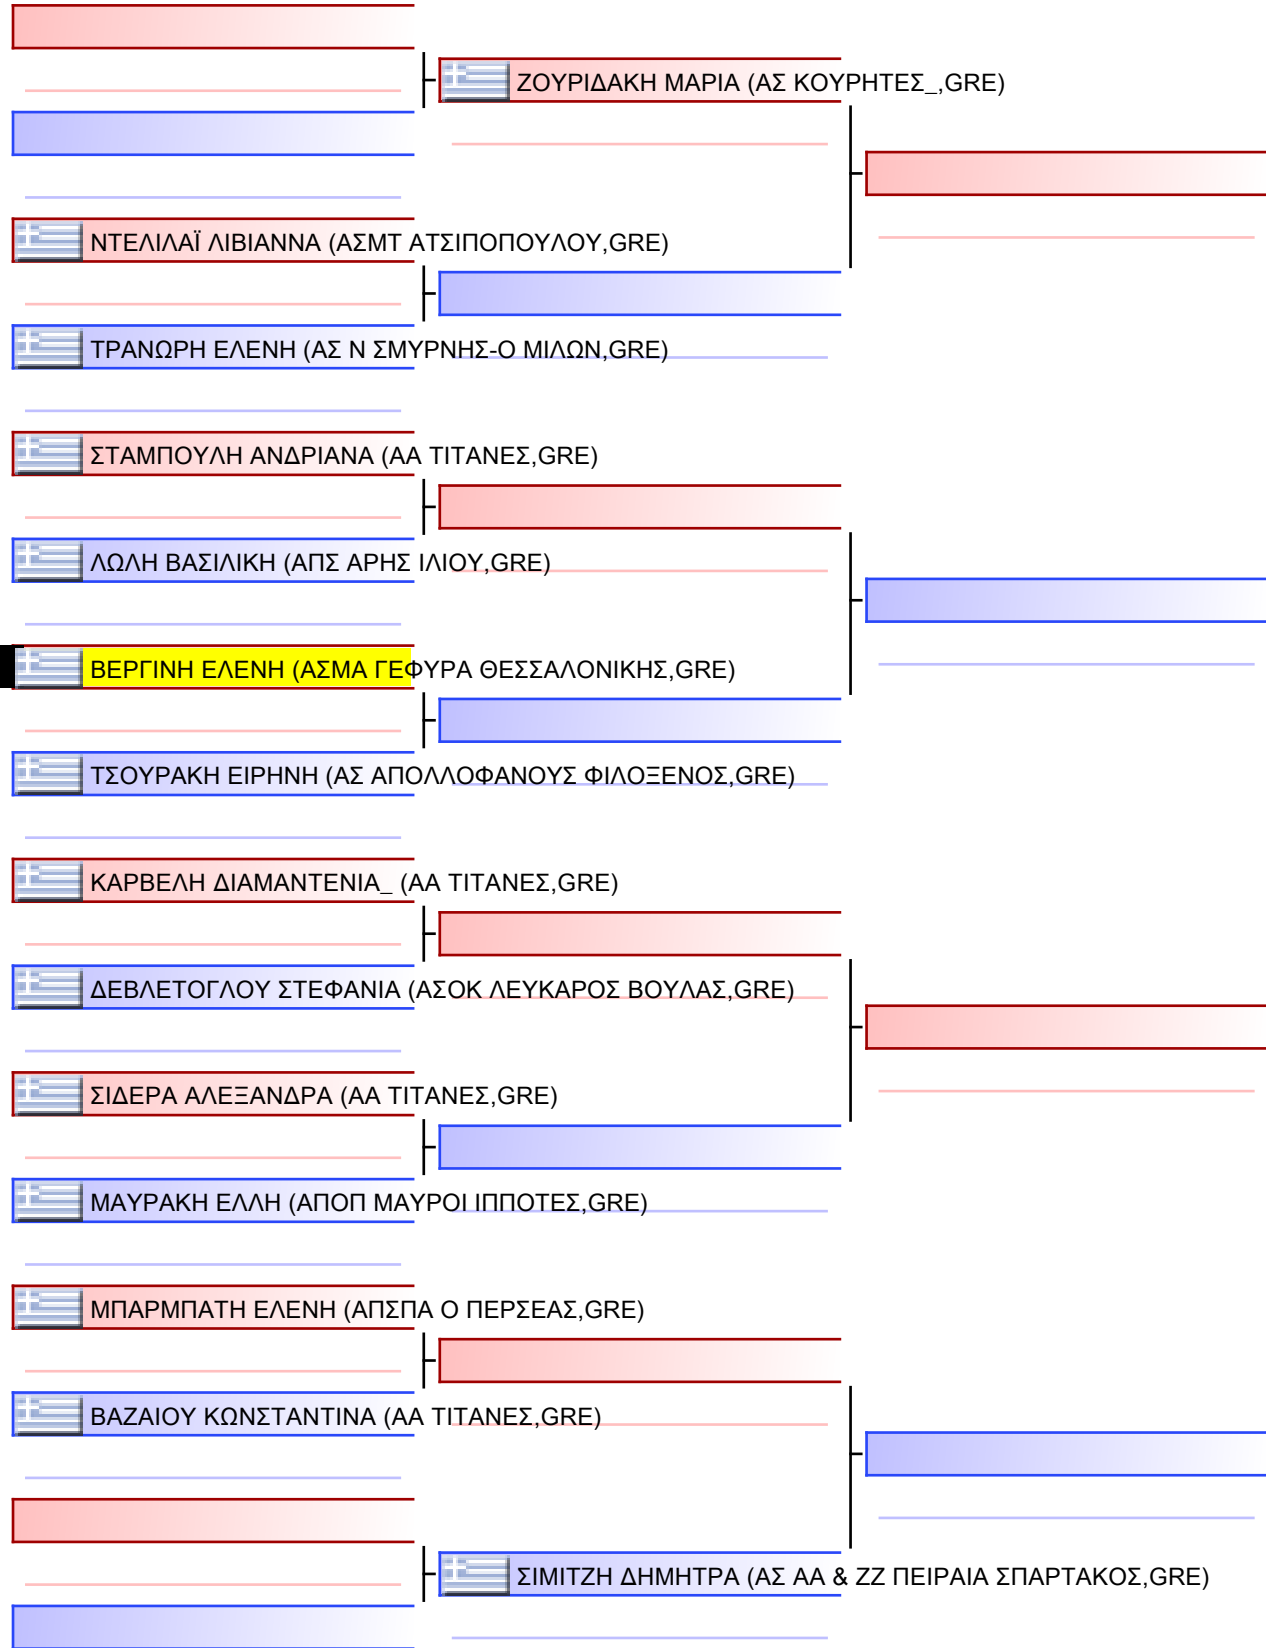

U16 JU-JITSU FIGHTING FEMALE -52 kg

ΕΦΕΟΖΖ [JU JITSU ACROPOLIS OPEN 2022], ΑΘΗΝΑ-ΟΑΚΑ 9-10 & 11 ΔΕΚ , Κηφισίας 37, 15123, Αθήνα-Μαρούσι, GRE - ΑΣΜΑ ΓΕΦΥΡΑ ΘΕΣΣΑΛΟΝΙΚΗΣ, GRE 2022-12-10

Tatami
1 12:45

Pool
1/1

Final