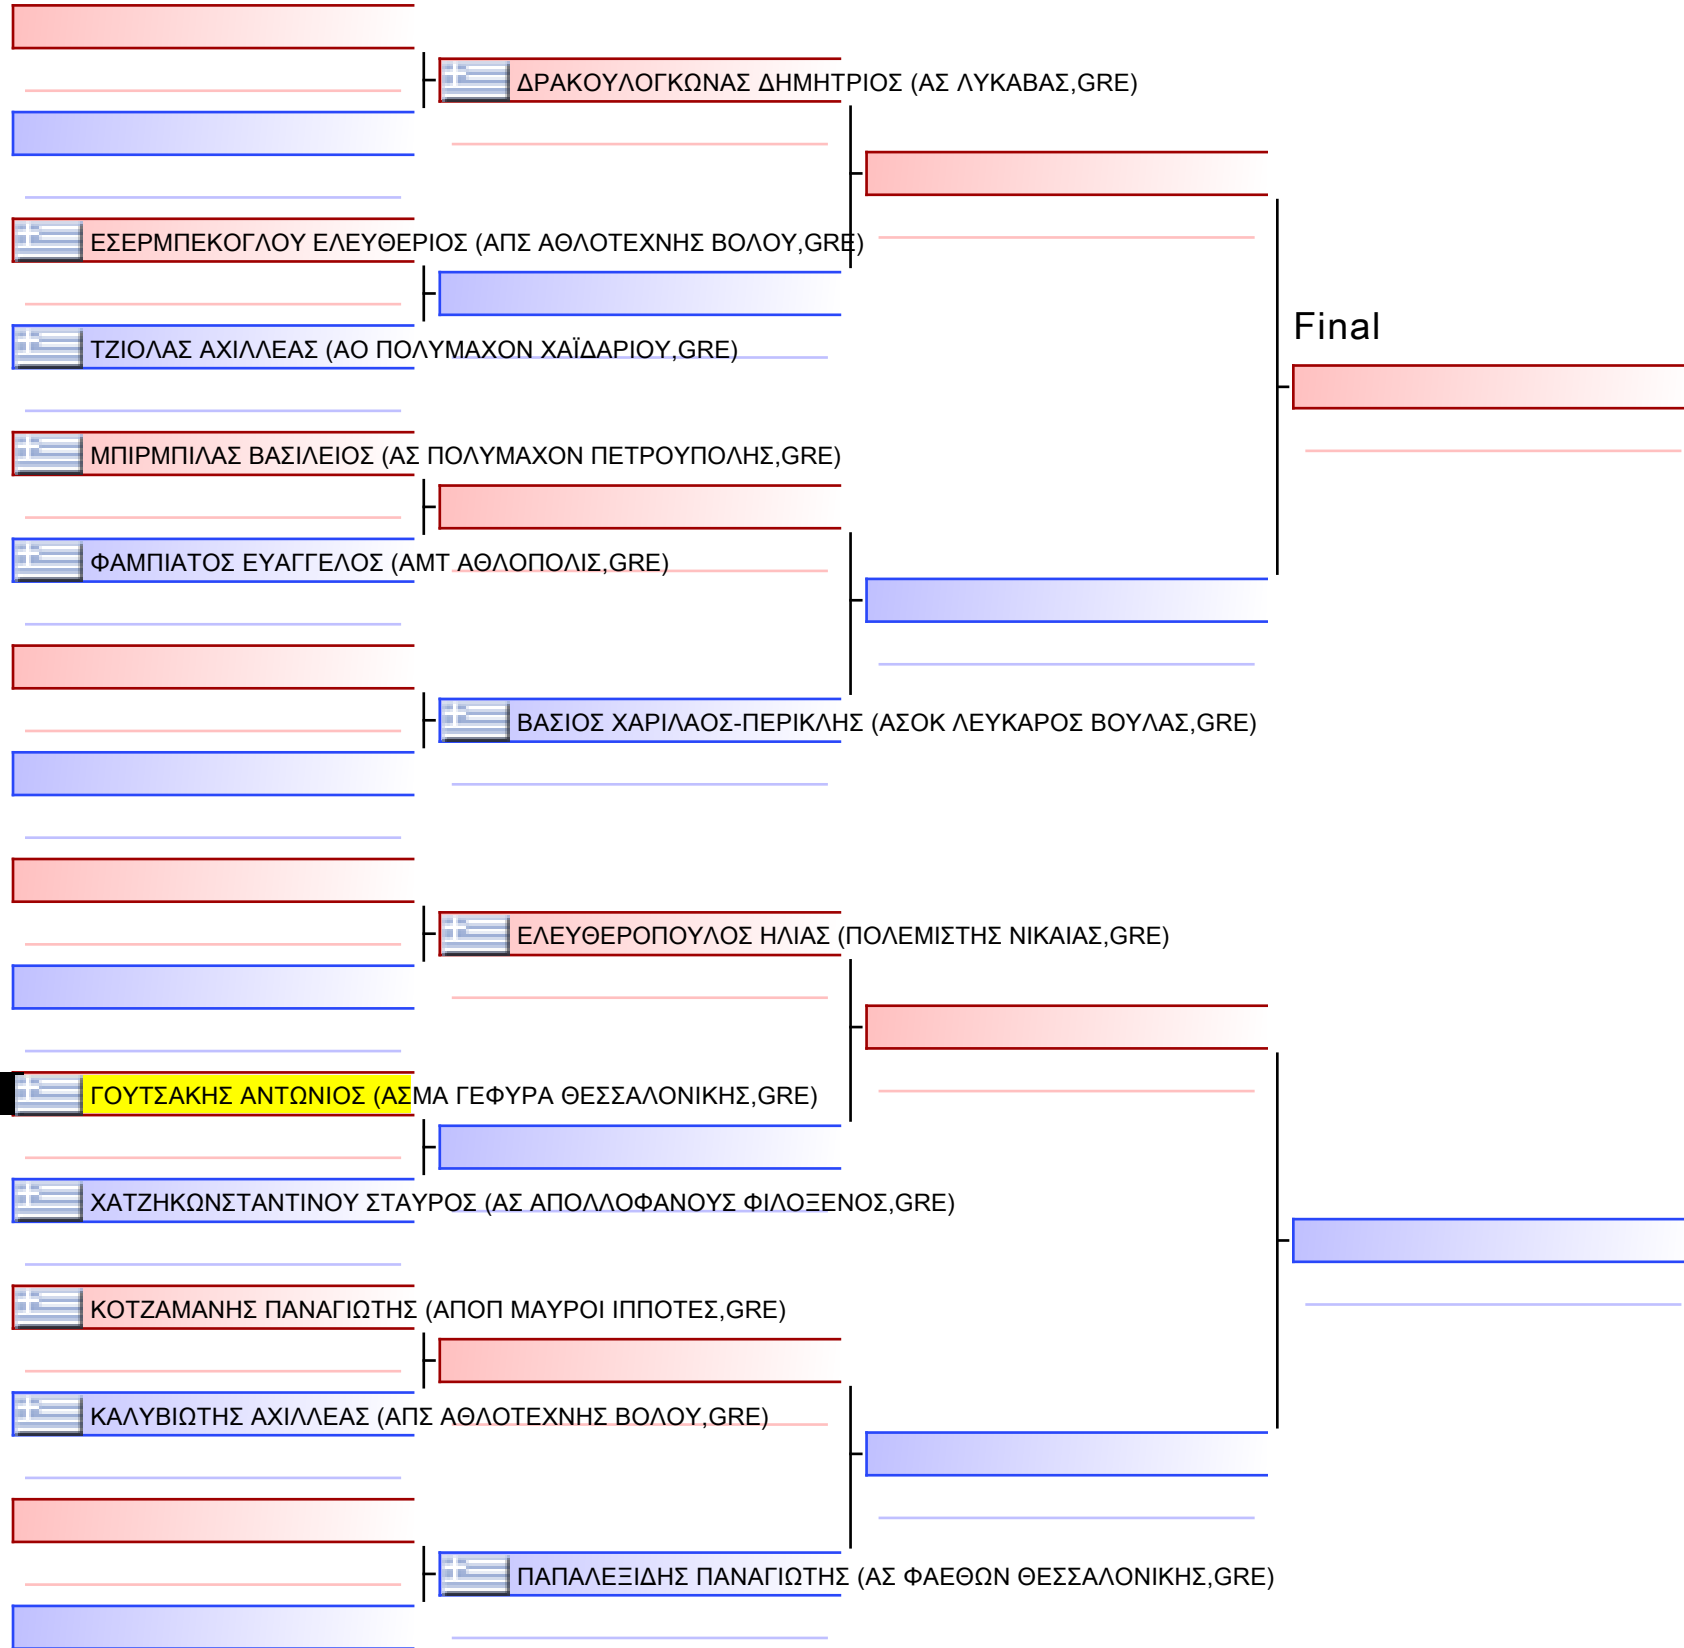

ADULTS JIU-JITSU FEMALE +70 KG

ΕΦΕΟΖΖ [JU JITSU ACROPOLIS OPEN 2022], ΑΘΗΝΑ-ΟΑΚΑ 9-10 & 11 ΔΕΚ , Κηφισίας 37, 15123, Αθήνα-Μαρούσι, GRE - ΑΣΜΑ ΓΕΦΥΡΑ ΘΕΣΣΑΛΟΝΙΚΗΣ, GRE

Tatami

Pool

1/1

Final

[Original]

ADULTS JU-JITSU FIGHTING FEMALE +70 KG - Round Robin (each against each)

ΕΦΕΟΖΖ [JU JITSU ACROPOLIS OPEN 2022], ΑΘΗΝΑ-ΟΑΚΑ 9-10 & 11 ΔΕΚ , Κηφισίας 37, 15123, Αθήνα-Μαρούσι, GRE - ΑΣΜΑ ΓΕΦΥΡΑ ΘΕΣΣΑΛΟΝΙΚΗΣ, GRE 2022-12-10

Tatami
2 18:45

Pool
1/1

 ΜΠΟΤΩΝΗ ΜΕΡΩΠΗ (ΑΠΣΠΑ Ο ΠΕΡΣΕΑΣ, GRE)	
 ΔΡΑΚΟΥΛΑΚΗ ΕΜΜΑΝΟΥΕΛΑ (ΑΣ ΚΟΥΡΗΤΕΣ_, GRE)	
 ΝΙΚΟΛΕΑ ΒΑΣΙΛΙΚΗ-ΑΛΕΞΑΝΔΡΑ (Α.Π.Τ.&Α-Α.ΠΕΡΙΣΤΕΡΙΟΥ, GRE)	
 ΨΩΜΑ ΧΡΥΣΑΝΘΗ (ΑΣ ΜΥΡΜΙΔΟΝΕΣ ΣΤΥΛΙΔΑΣ, GRE)	
 ΜΠΟΤΩΝΗ ΜΕΡΩΠΗ (ΑΠΣΠΑ Ο ΠΕΡΣΕΑΣ, GRE)	
 ΝΑΖΛΙΔΟΥ ΕΥΡΩΠΗ (ΑΣΜΑ ΓΕΦΥΡΑ ΘΕΣΣΑΛΟΝΙΚΗΣ, GRE)	
 ΝΙΚΟΛΕΑ ΒΑΣΙΛΙΚΗ-ΑΛΕΞΑΝΔΡΑ (Α.Π.Τ.&Α-Α.ΠΕΡΙΣΤΕΡΙΟΥ, GRE)	
 ΔΡΑΚΟΥΛΑΚΗ ΕΜΜΑΝΟΥΕΛΑ (ΑΣ ΚΟΥΡΗΤΕΣ_, GRE)	
 ΜΠΟΤΩΝΗ ΜΕΡΩΠΗ (ΑΠΣΠΑ Ο ΠΕΡΣΕΑΣ, GRE)	
 ΝΙΚΟΛΕΑ ΒΑΣΙΛΙΚΗ-ΑΛΕΞΑΝΔΡΑ (Α.Π.Τ.&Α-Α.ΠΕΡΙΣΤΕΡΙΟΥ, GRE)	
 ΨΩΜΑ ΧΡΥΣΑΝΘΗ (ΑΣ ΜΥΡΜΙΔΟΝΕΣ ΣΤΥΛΙΔΑΣ, GRE)	
 ΝΑΖΛΙΔΟΥ ΕΥΡΩΠΗ (ΑΣΜΑ ΓΕΦΥΡΑ ΘΕΣΣΑΛΟΝΙΚΗΣ, GRE)	
 ΜΠΟΤΩΝΗ ΜΕΡΩΠΗ (ΑΠΣΠΑ Ο ΠΕΡΣΕΑΣ, GRE)	
 ΨΩΜΑ ΧΡΥΣΑΝΘΗ (ΑΣ ΜΥΡΜΙΔΟΝΕΣ ΣΤΥΛΙΔΑΣ, GRE)	
 ΔΡΑΚΟΥΛΑΚΗ ΕΜΜΑΝΟΥΕΛΑ (ΑΣ ΚΟΥΡΗΤΕΣ_, GRE)	
 ΝΑΖΛΙΔΟΥ ΕΥΡΩΠΗ (ΑΣΜΑ ΓΕΦΥΡΑ ΘΕΣΣΑΛΟΝΙΚΗΣ, GRE)	
 ΔΡΑΚΟΥΛΑΚΗ ΕΜΜΑΝΟΥΕΛΑ (ΑΣ ΚΟΥΡΗΤΕΣ_, GRE)	
 ΨΩΜΑ ΧΡΥΣΑΝΘΗ (ΑΣ ΜΥΡΜΙΔΟΝΕΣ ΣΤΥΛΙΔΑΣ, GRE)	
 ΝΑΖΛΙΔΟΥ ΕΥΡΩΠΗ (ΑΣΜΑ ΓΕΦΥΡΑ ΘΕΣΣΑΛΟΝΙΚΗΣ, GRE)	
 ΝΙΚΟΛΕΑ ΒΑΣΙΛΙΚΗ-ΑΛΕΞΑΝΔΡΑ (Α.Π.Τ.&Α-Α.ΠΕΡΙΣΤΕΡΙΟΥ, GRE)	
	
	
	
	
	
	
	
	
	
	
	
	
	

[Original]

U16 JIU-JITSU FEMALE -48&-52 Kg [ΣΥΝΕΝΩΣΗ] - Round Robin (each against each)

ΕΦΕΟΖΖ [JU JITSU ACROPOLIS OPEN 2022], ΑΘΗΝΑ-ΟΑΚΑ 9-10 & 11 ΔΕΚ , Κηφισίας 37, 15123, Αθήνα-Μαρούσι, GRE - ΑΣΜΑ ΓΕΦΥΡΑ ΘΕΣΣΑΛΟΝΙΚΗΣ, GRE

Tatami

Pool
1/2

- 1  ΤΟΠΑ ΧΡΥΣΟΥΛΑ-ΕΛΕΝΗ (ΜΑΧΗΤΙΚΟΣ ΓΣ 360°, GRE)
- 2  ΜΑΥΡΑΚΗ ΕΛΛΗ (ΑΠΟΠ ΜΑΥΡΟΙ ΙΠΠΟΤΕΣ, GRE)
- 3  ΤΟΠΑ ΧΡΥΣΟΥΛΑ-ΕΛΕΝΗ (ΜΑΧΗΤΙΚΟΣ ΓΣ 360°, GRE)
- 4  ΣΙΔΕΡΑ ΑΛΕΞΑΝΔΡΑ (ΑΑ ΤΙΤΑΝΕΣ, GRE)
- 5  ΜΑΥΡΑΚΗ ΕΛΛΗ (ΑΠΟΠ ΜΑΥΡΟΙ ΙΠΠΟΤΕΣ, GRE)
- 6  ΣΙΔΕΡΑ ΑΛΕΞΑΝΔΡΑ (ΑΑ ΤΙΤΑΝΕΣ, GRE)