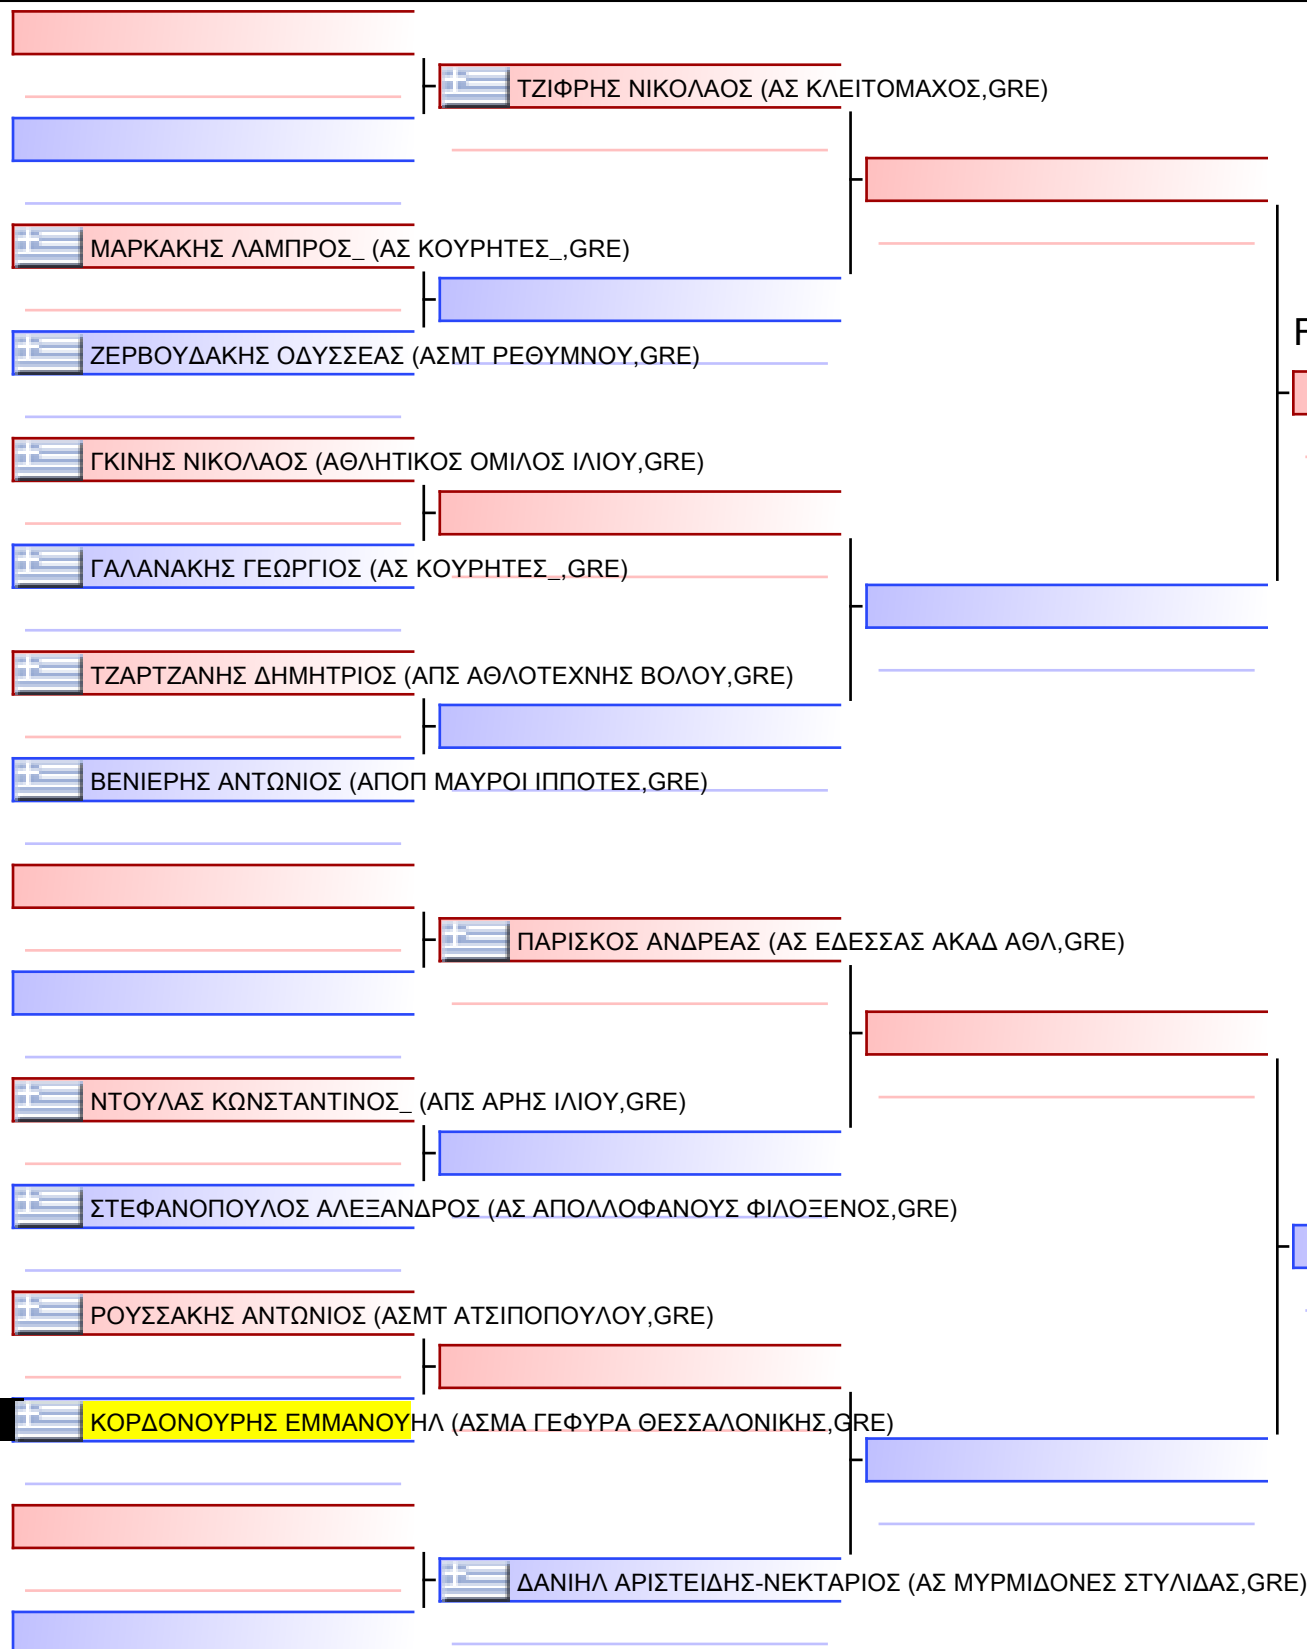

U18 JU-JITSU FIGHTING MALE -73 KG

ΕΦΕΟΖΖ [JU JITSU ACROPOLIS OPEN 2022], ΑΘΗΝΑ-ΟΑΚΑ 9-10 & 11 ΔΕΚ , Κηφισίας 37, 15123, Αθήνα-Μαρούσι, GRE - ΑΣΜΑ ΓΕΦΥΡΑ ΘΕΣΣΑΛΟΝΙΚΗΣ, GRE 2022-12-10

Tatami
6 16:35

Pool
1/1

[Original]