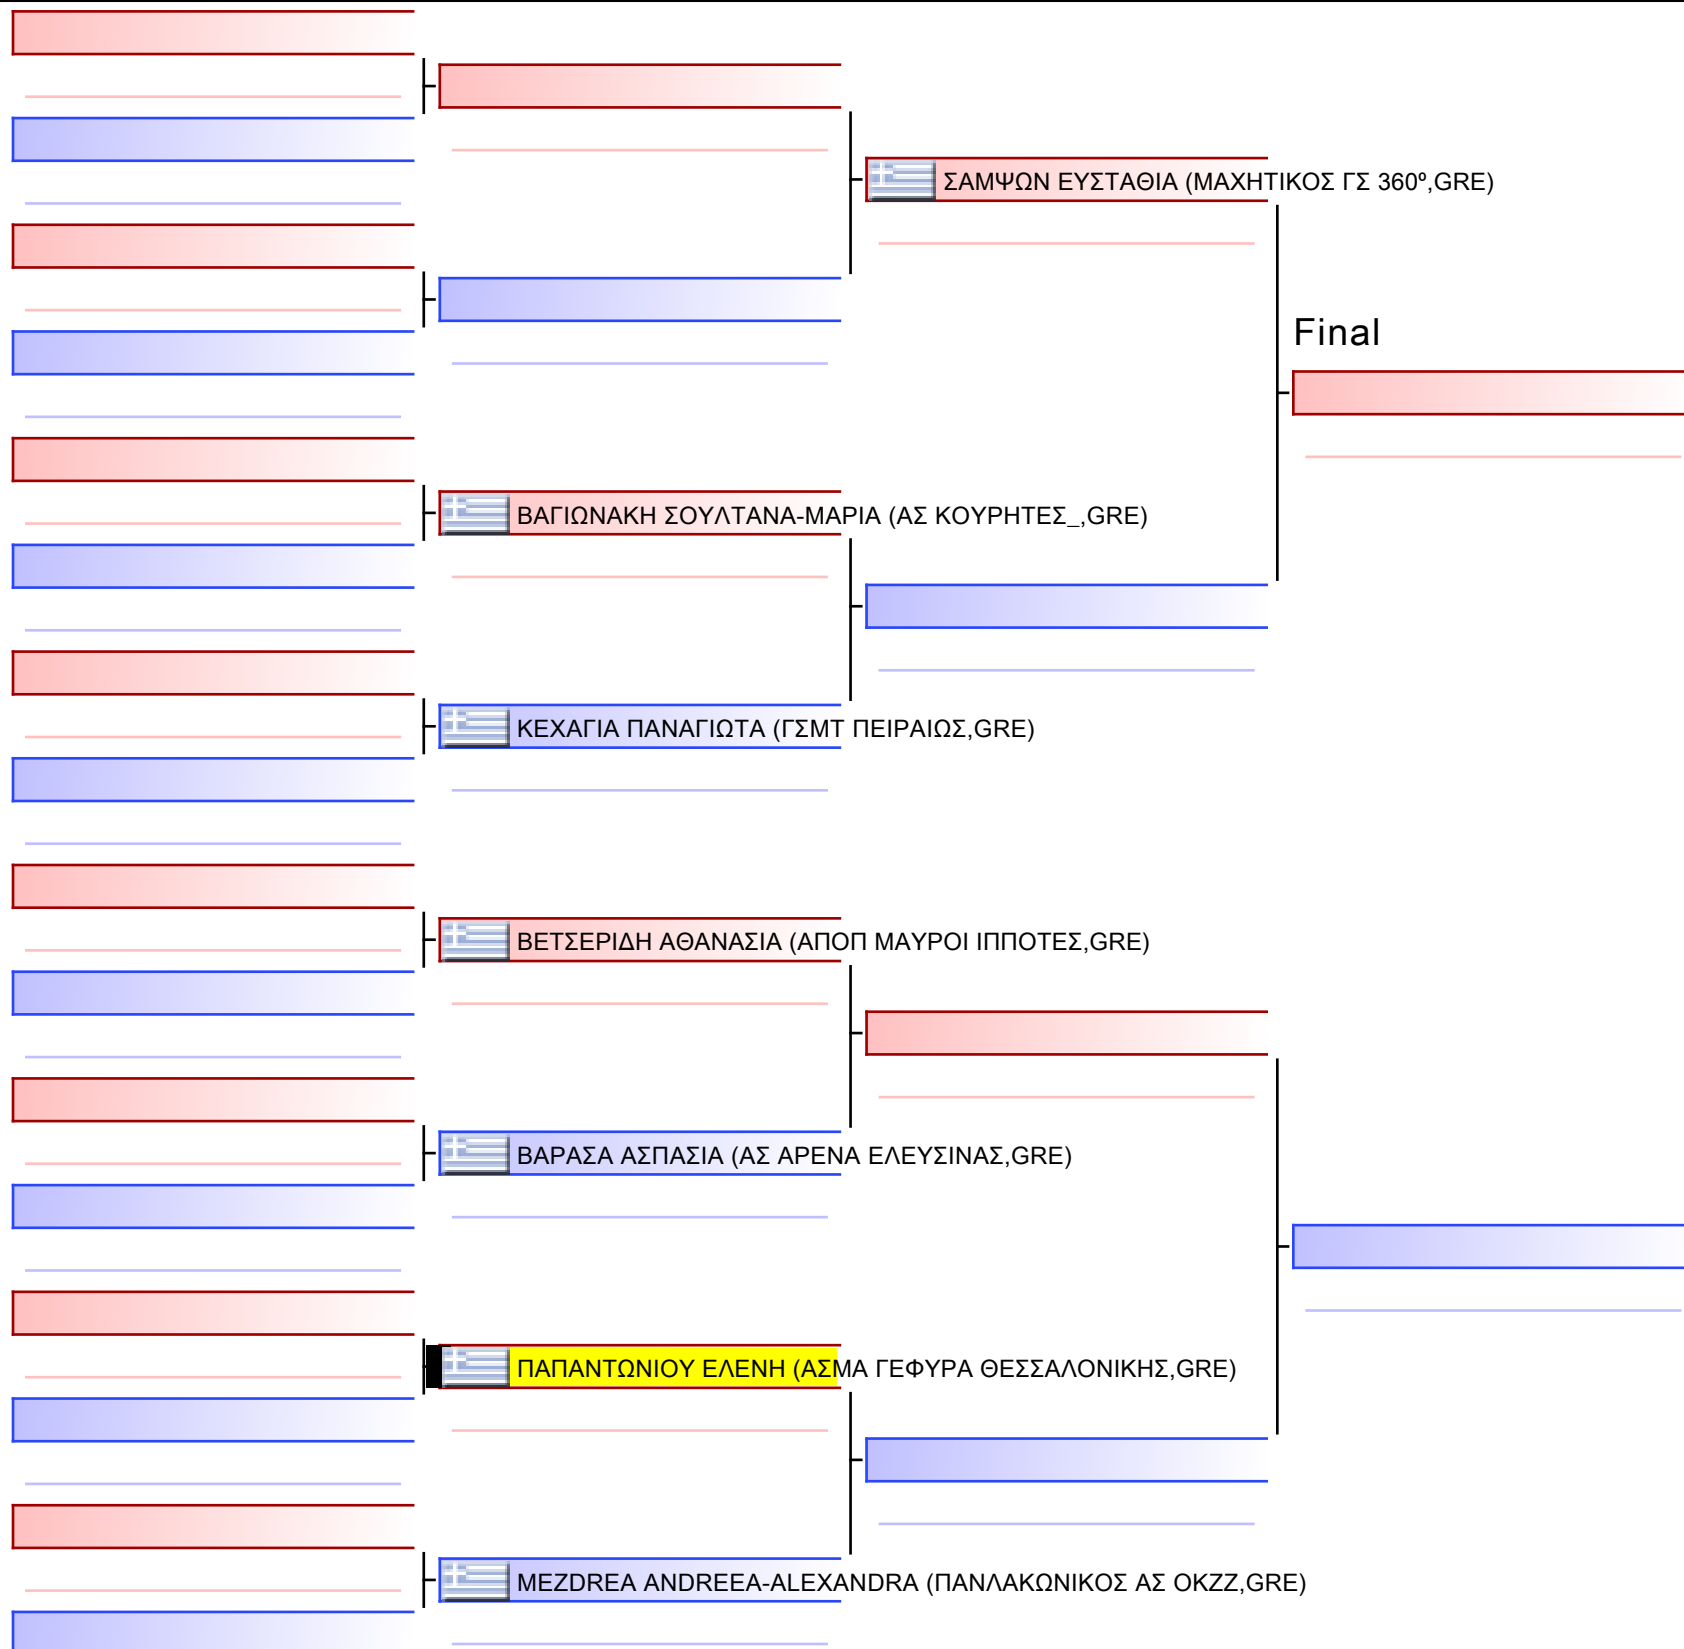

U18 JU-JITSU FIGHTING FEMALE +70 KG

ΕΦΕΟΖΖ [JU JITSU ACROPOLIS OPEN 2022], ΑΘΗΝΑ-ΟΑΚΑ 9-10 & 11 ΔΕΚ , Κηφισίας 37, 15123, Αθήνα-Μαρούσι, GRE - ΑΣΜΑ ΓΕΦΥΡΑ ΘΕΣΣΑΛΟΝΙΚΗΣ, GRE 2022-12-10

Tatami
1 16:40

Pool
1/1

[Original]