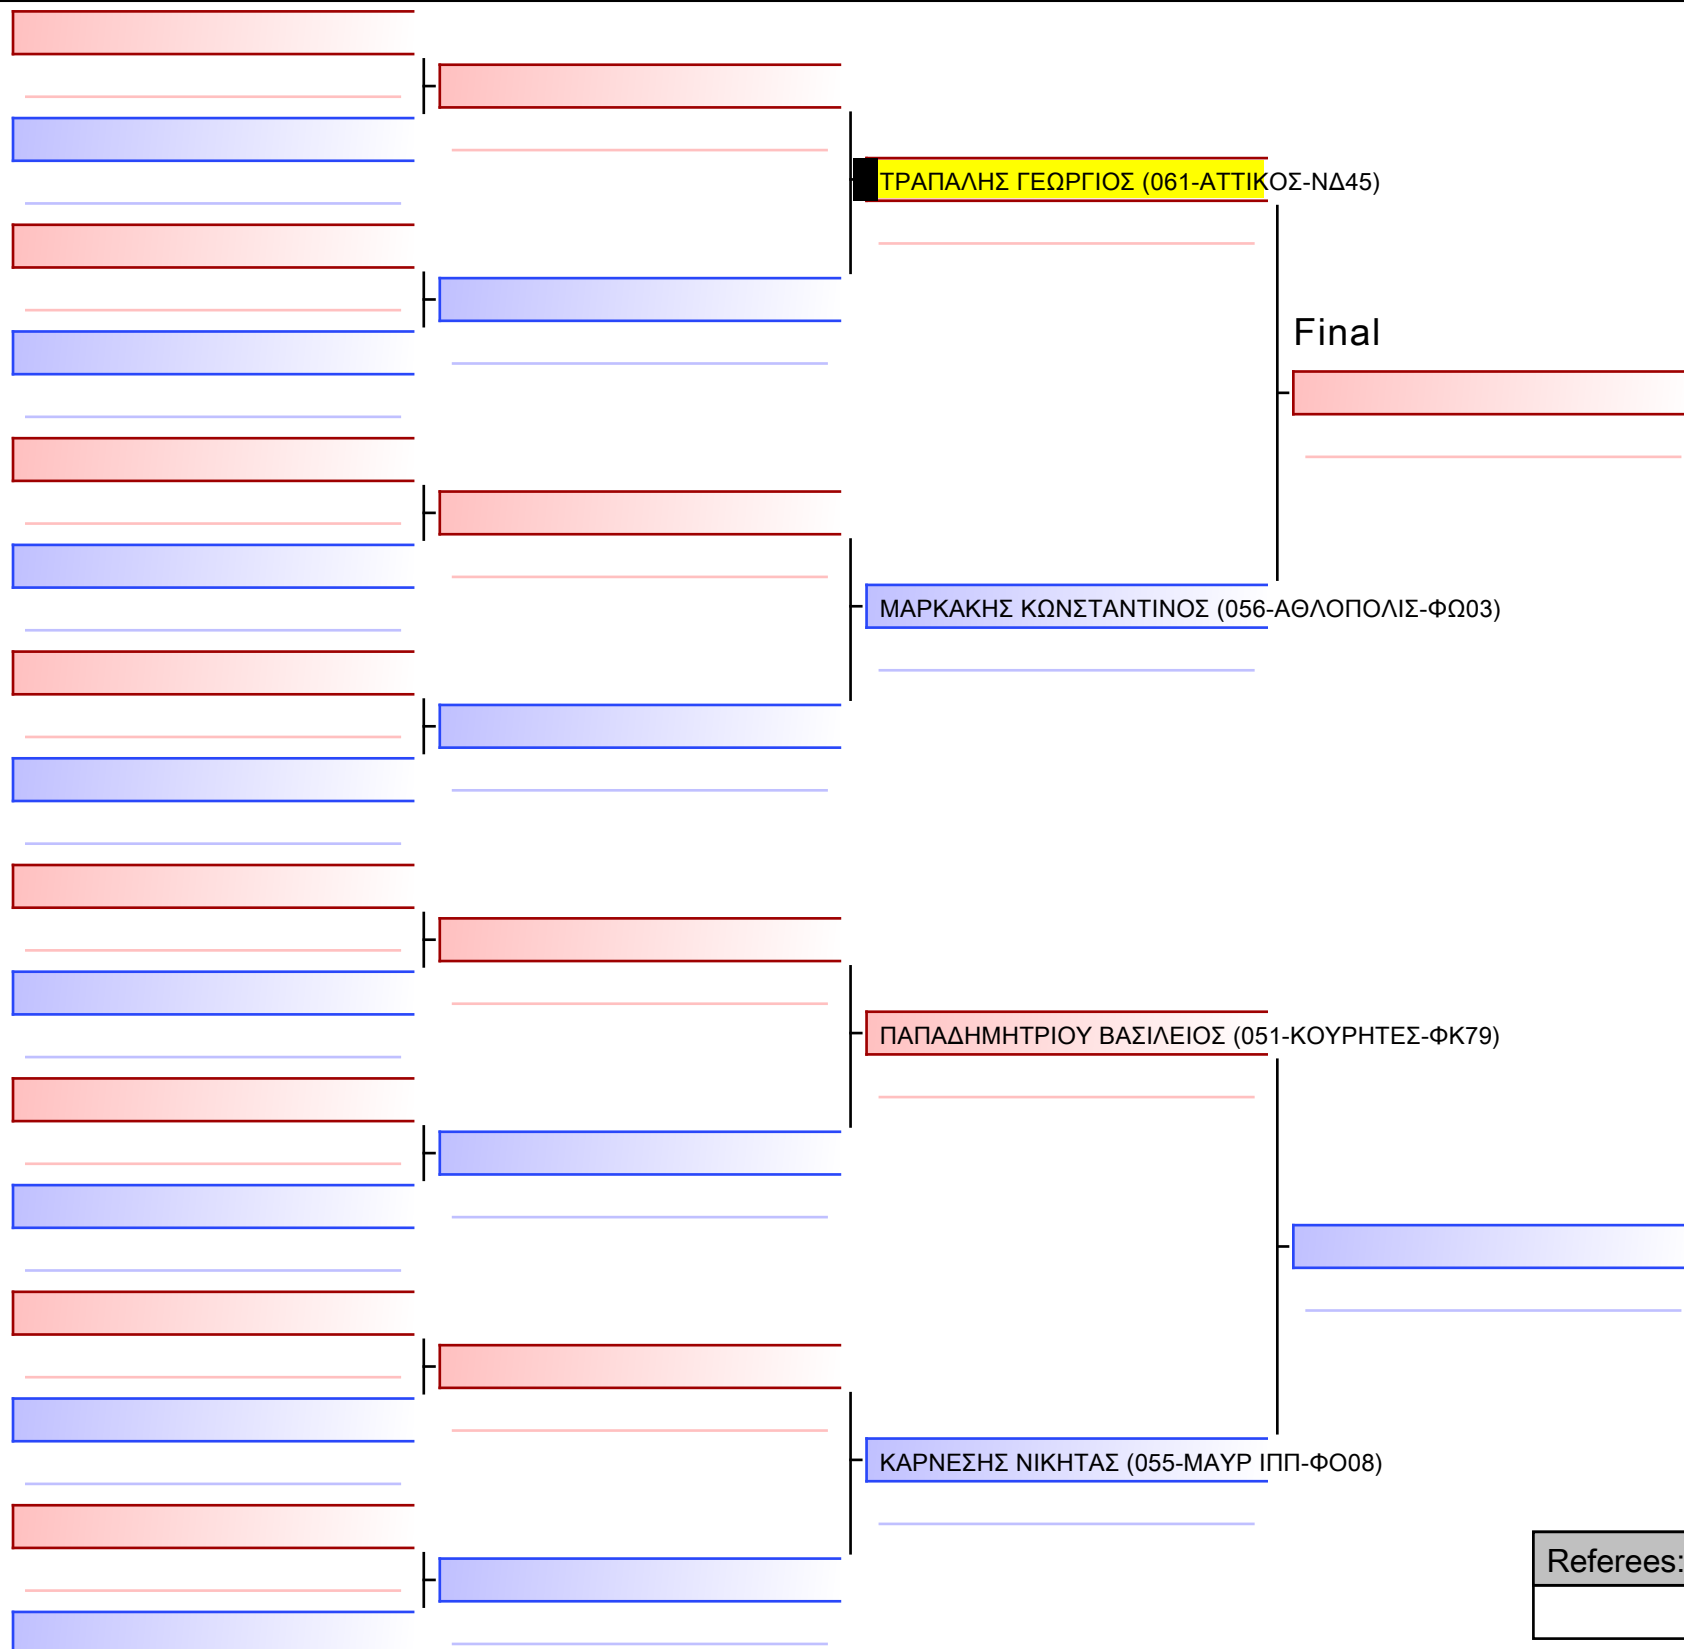

**JJ FS ΠΑΓΚΟΡΑΣΙΔΩΝ -12 ΕΤΩΝ 48+Kgr**

22° ΠΑΝΕΛΛΗΝΙΟ ΠΡΩΤΑΘΛΗΜΑ ΜΕΡΟΣ [ Β ] ΑΘΗΝΑ, 27-28&29 ΙΑΝ 2023, ΟΑΚΑ-Γ ΚΑΣΙΜΑΤΗΣ, Κηφισίας 37, 15123, Μαρούσι Αττικής, GRE - 061-ΑΤΤΙΚΟΣ-ΝΔ45

Tatami

Pool  
1/1

ΧΑΤΖΗΔΗΜΗΤΡΙΟΥ\_-\_ΑΝΑΣΤΑΣΑΚΗ ΤΣΑΜΠΙΚΑ\_-\_ΑΙΚΑΤΕΡΙΝΗ (022-ΦΙΛΕΡΗΜΟΣΣ-ΞΟ67)

#248

ΛΟΛΗ ΔΑΝΑΗ (013-ΠΕΡΣΕΑΣ-ΟΧ61)

#252

ΣΕΡΓΗ ΑΝΑΣΤΑΣΙΑ (061-ΑΤΤΙΚΟΣΣ-ΝΔ45)

#256

ΔΗΜΗΤΡΟΠΟΥΛΟΥ ΖΩΗ-ΑΘΗΝΑ (276-ΧΡΥΣΙΠΠΟΣΣ-ΧΔ54)

#250

ΒΑΣΙΛΕΙΟΥ ΚΩΝΣΤΑΝΤΙΝΑ (463-Α. Μ. Τ. Π.ΝΙΚΑΙΑΣ)

ΠΟΥΛΑΚΗ ΙΩΑΝΝΑ (055-ΜΑΥΡ ΙΠΠ-ΦΟ08)

#249

ΤΣΑΤΣΑΚΗ ΕΛΕΥΘΕΡΙΑ (056-ΑΘΛΟΠΟΛΙΣΣ-ΦΩ03)

#253

ΦΡΑΓΚΑΚΗ ΑΓΓΕΛΙΚΗ (176-ΠΟΛΥΔΑΜΑΣΣ-ΦΤ81\_)

#257

ΝΙΚΟΛΑΚΑΚΟΥ ΜΑΡΙΑ (013-ΠΕΡΣΕΑΣΣ-ΟΧ61)

#251

ΚΛΑΔΙΤΗ ΙΩΑΝΝΑ-ΜΑΡΙΑ (022-ΦΙΛΕΡΗΜΟΣΣ-ΞΟ67)

Final

#262

[Original]

Referees:			

[Original]

Referees:			