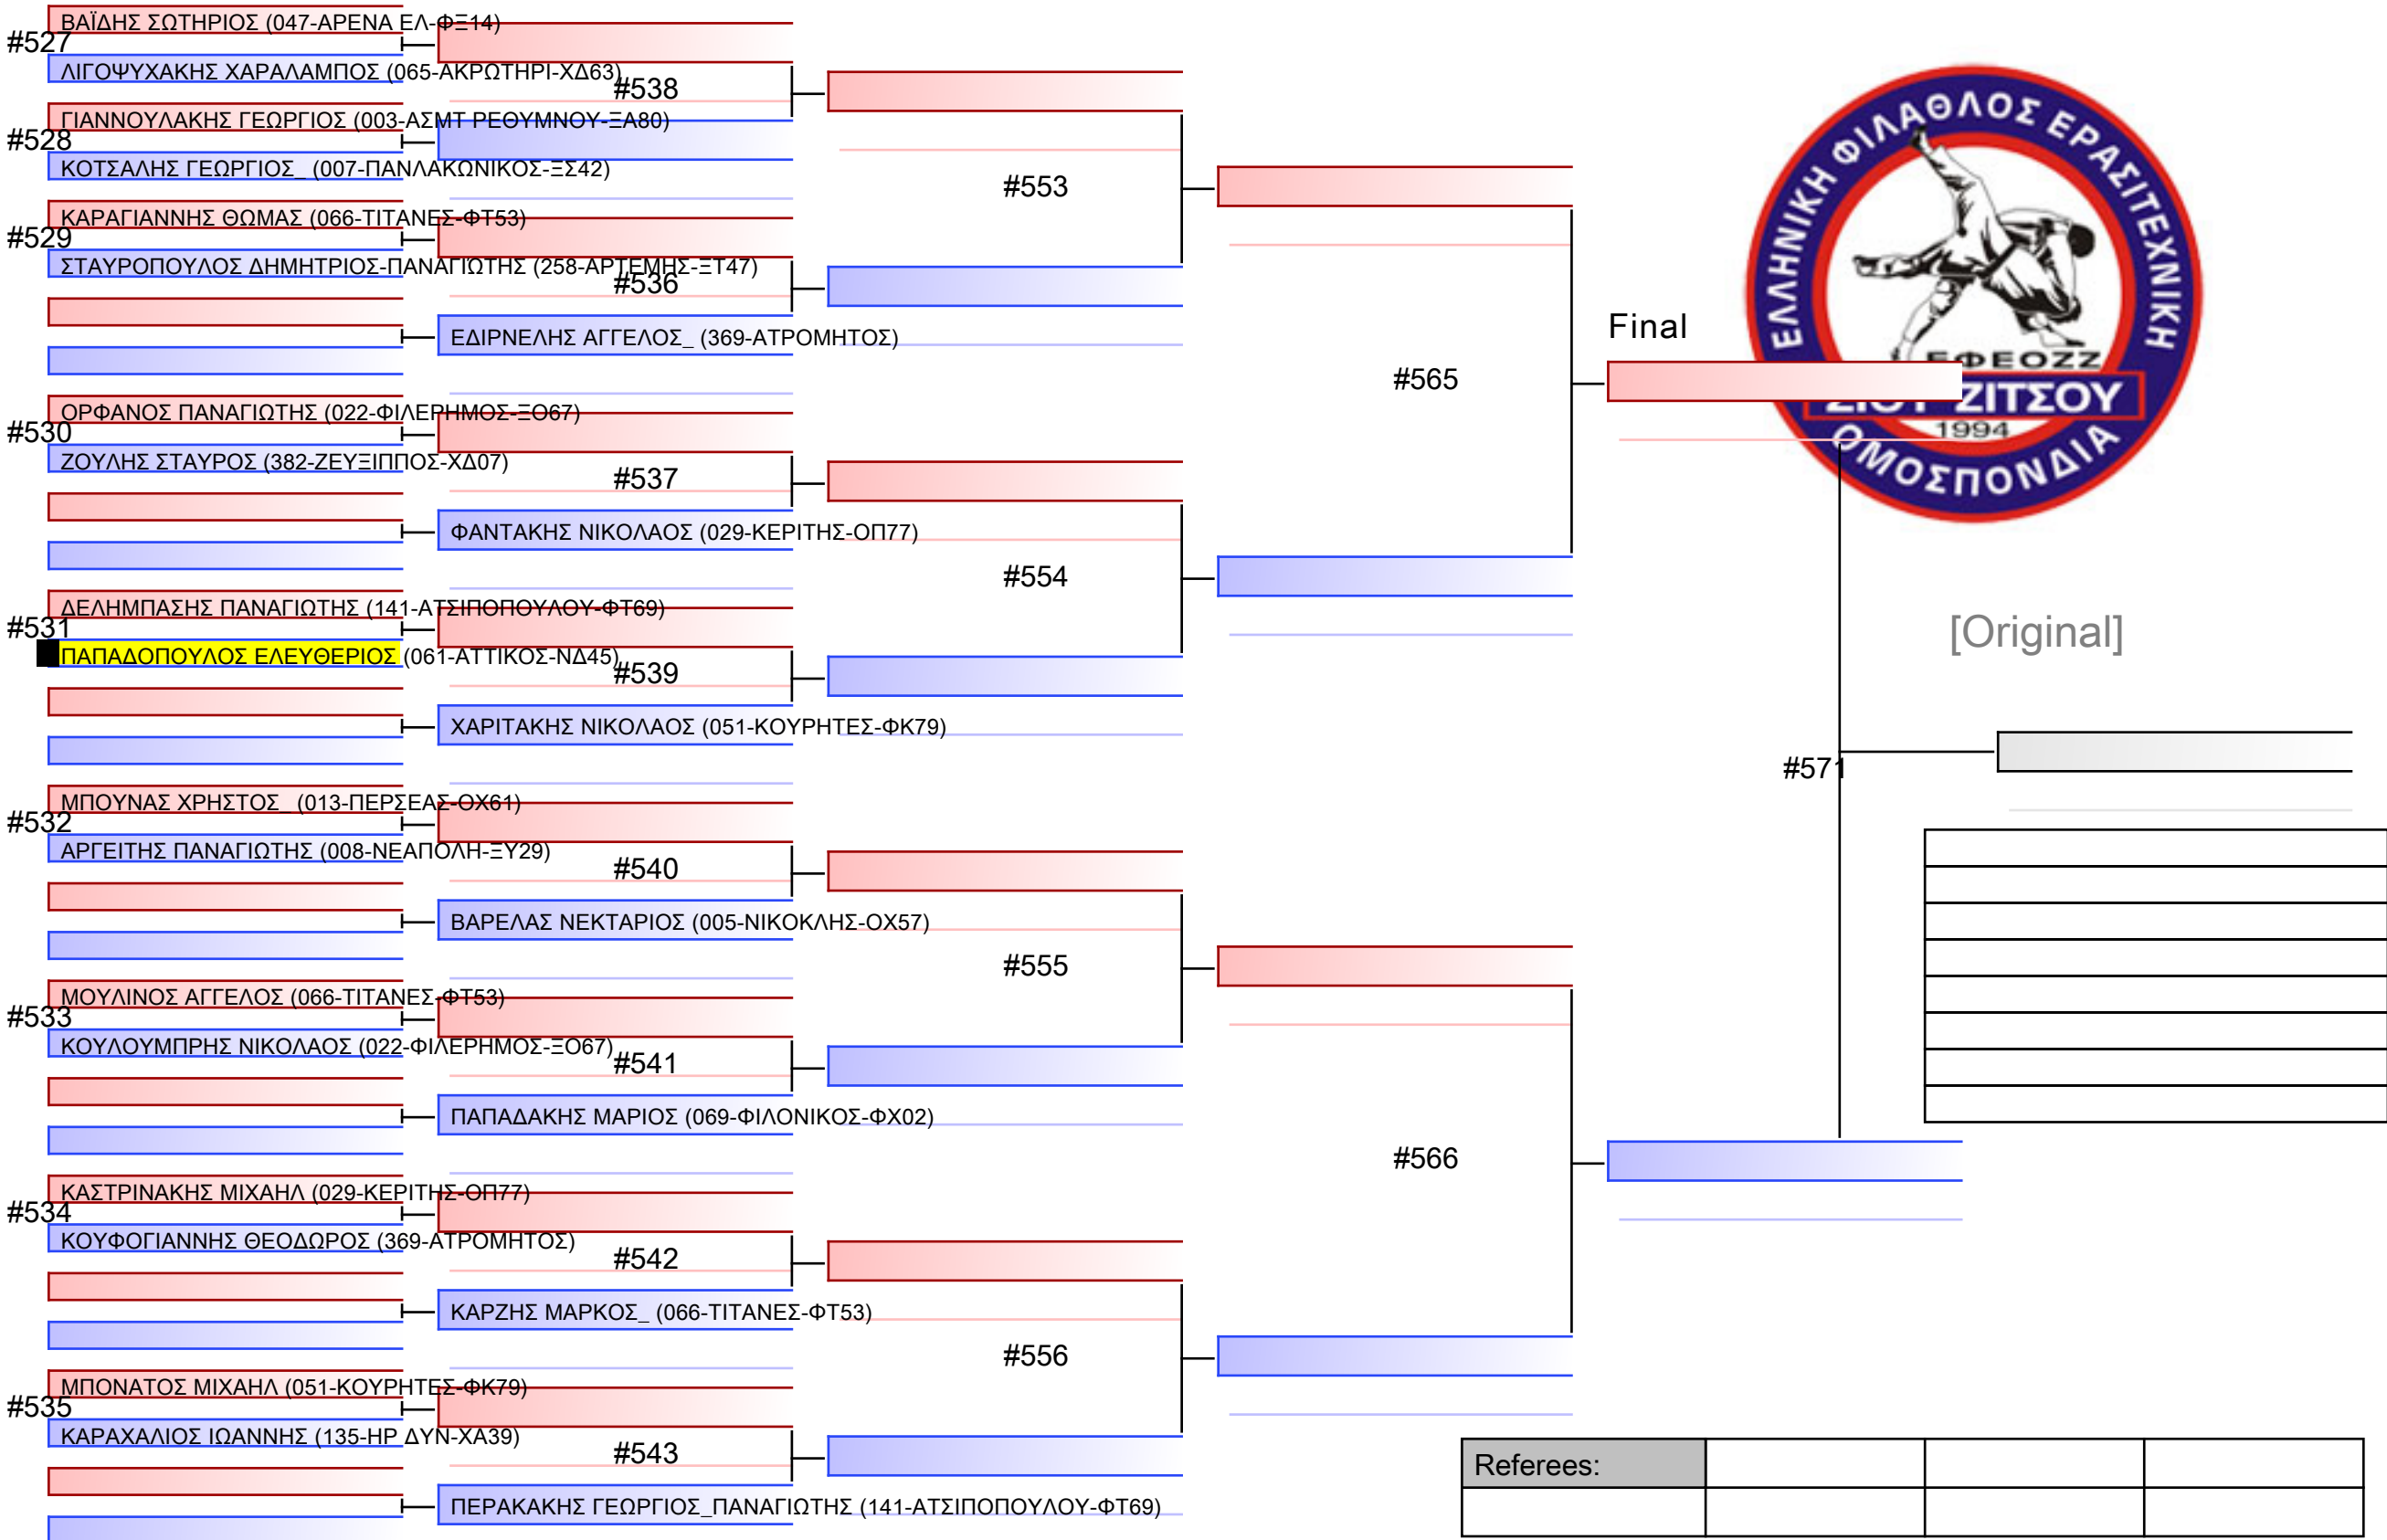

JJ FS ΠΑΜΠΑΙΔΩΝ -12 ΕΤΩΝ -38Kgr

22° ΠΑΝΕΛΛΗΝΙΟ ΠΡΩΤΑΘΛΗΜΑ ΜΕΡΟΣ [Β] ΑΘΗΝΑ, 27-28&29 ΙΑΝ 2023, ΟΑΚΑ-Γ ΚΑΣΙΜΑΤΗΣ, Κηφισίας 37, 15123, Μαρούσι Αττικής, GRE - 061-ΑΤΤΙΚΟΣ-ΝΔ45

Tatami

Pool
1/1

Referees: