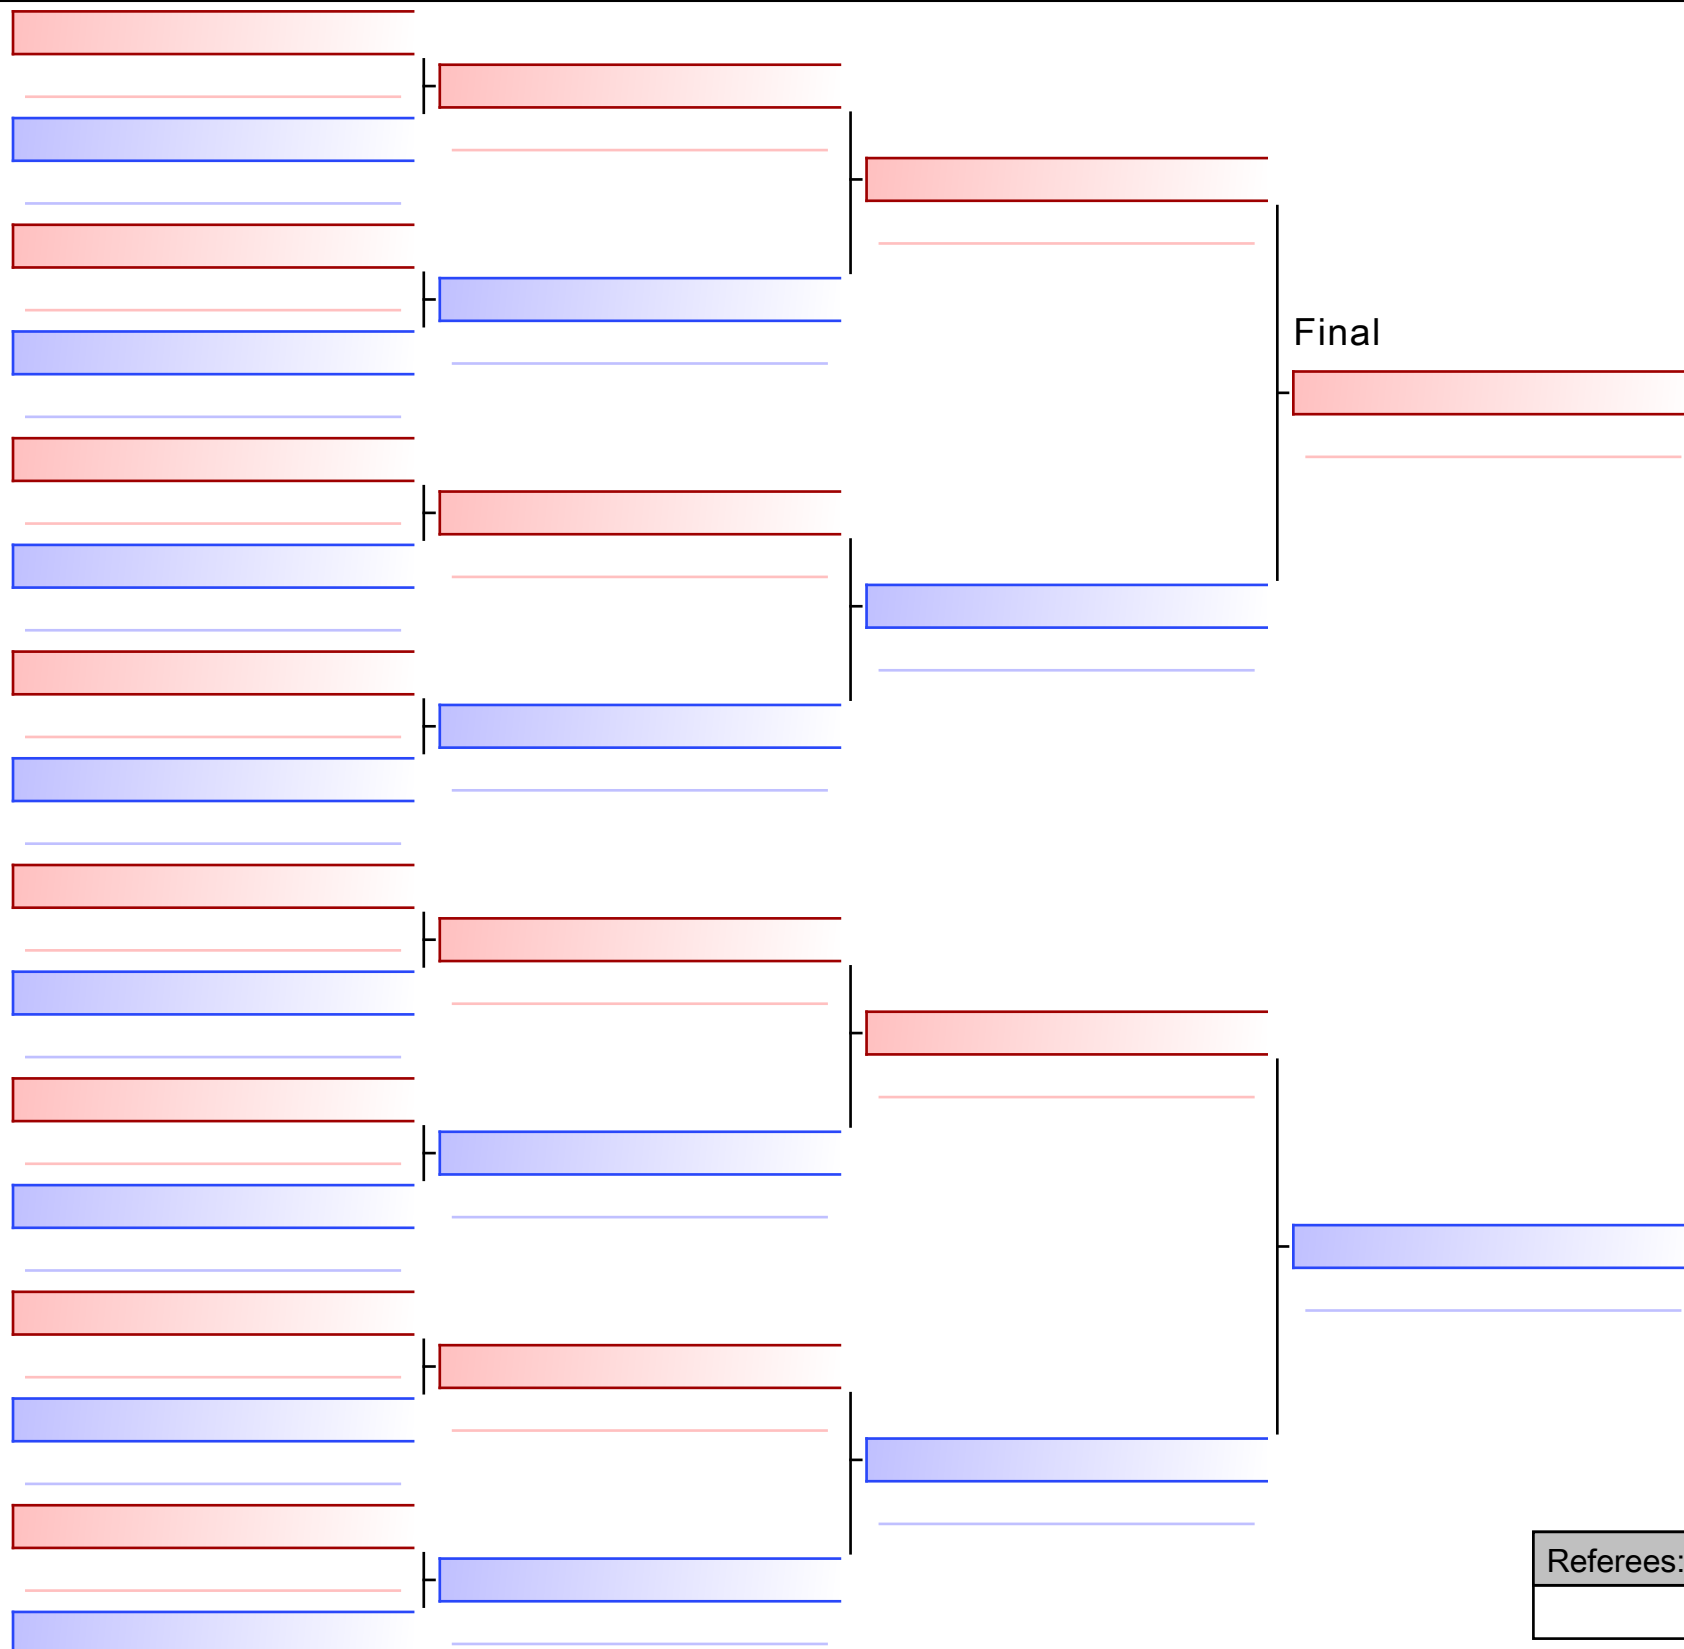

[Original]

 ΠΑΤΡΑΣ ΔΗΜΗΤΡΙΟΣ (225-ΑΓ ΓΕΩΡΓΙΟΣ-ΧΠ33)

Referees:			

[Original]

 **ΑΝΤΩΝΙΑΔΗΣ ΒΑΣΙΛΕΙΟΣ** (225-ΑΓ ΓΕΩΡΓΙΟΣ-ΧΠ33)

Referees:			