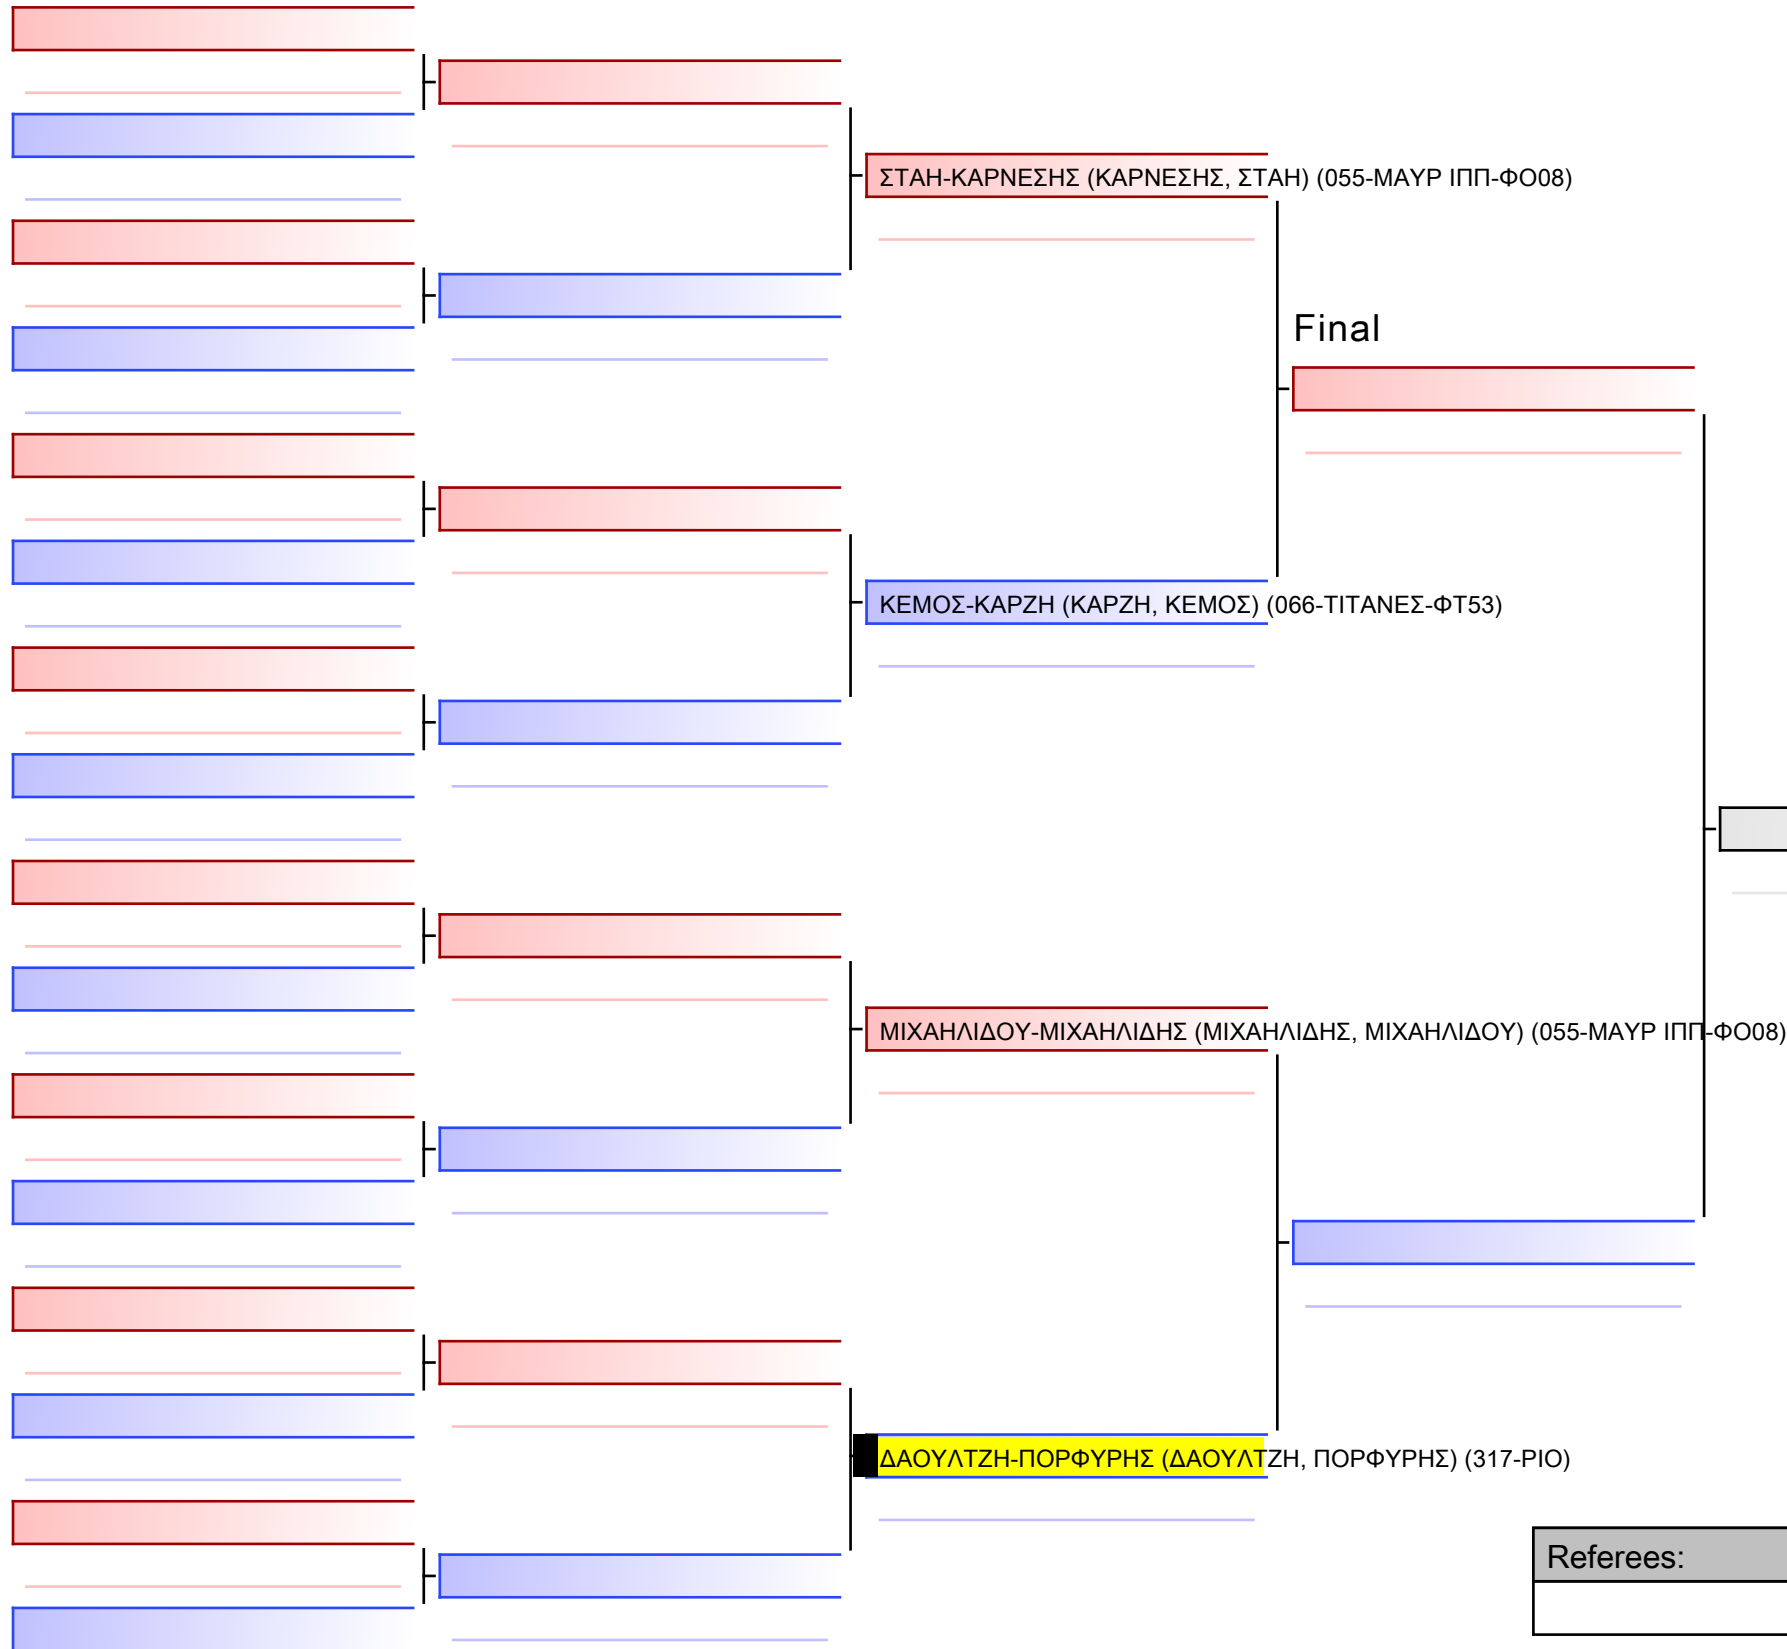

Duo System MiX -10 ΕΤΩΝ

22° ΠΑΝΕΛΛΗΝΙΟ ΠΡΩΤΑΘΛΗΜΑ ΜΕΡΟΣ [Β] ΑΘΗΝΑ, 27-28&29 ΙΑΝ 2023, ΟΑΚΑ-Γ ΚΑΣΙΜΑΤΗΣ, Κηφισίας 37, 15123, Μαρούσι Αττικής, GRE - 317-PIO

2023-01-27

Tatami
3 19:00

Pool
1/1

[Original]

Referees: