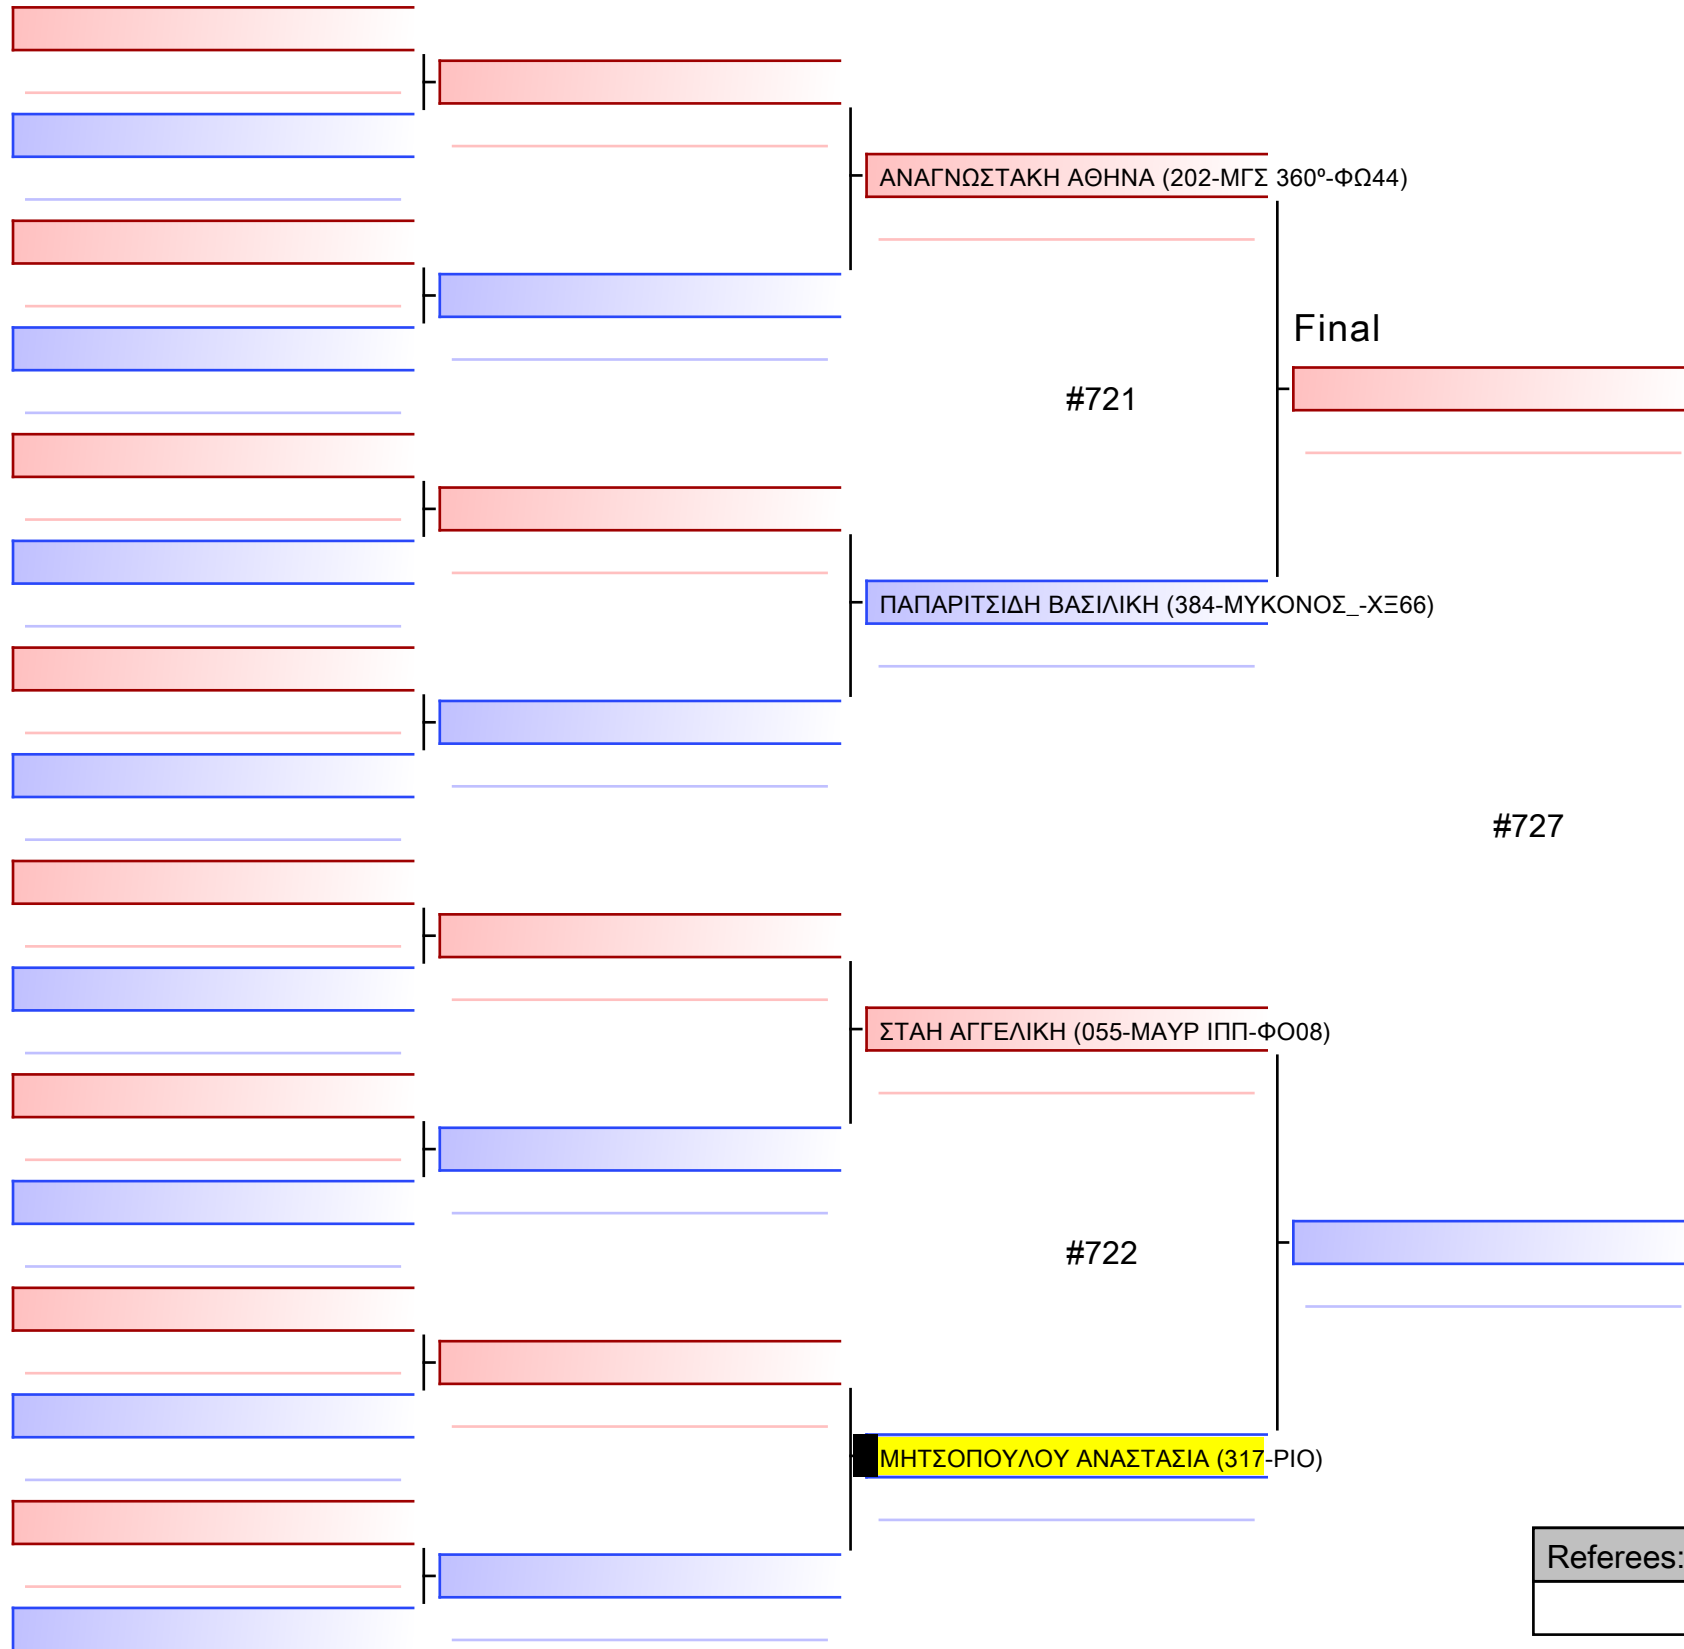

[Original]

Referees: