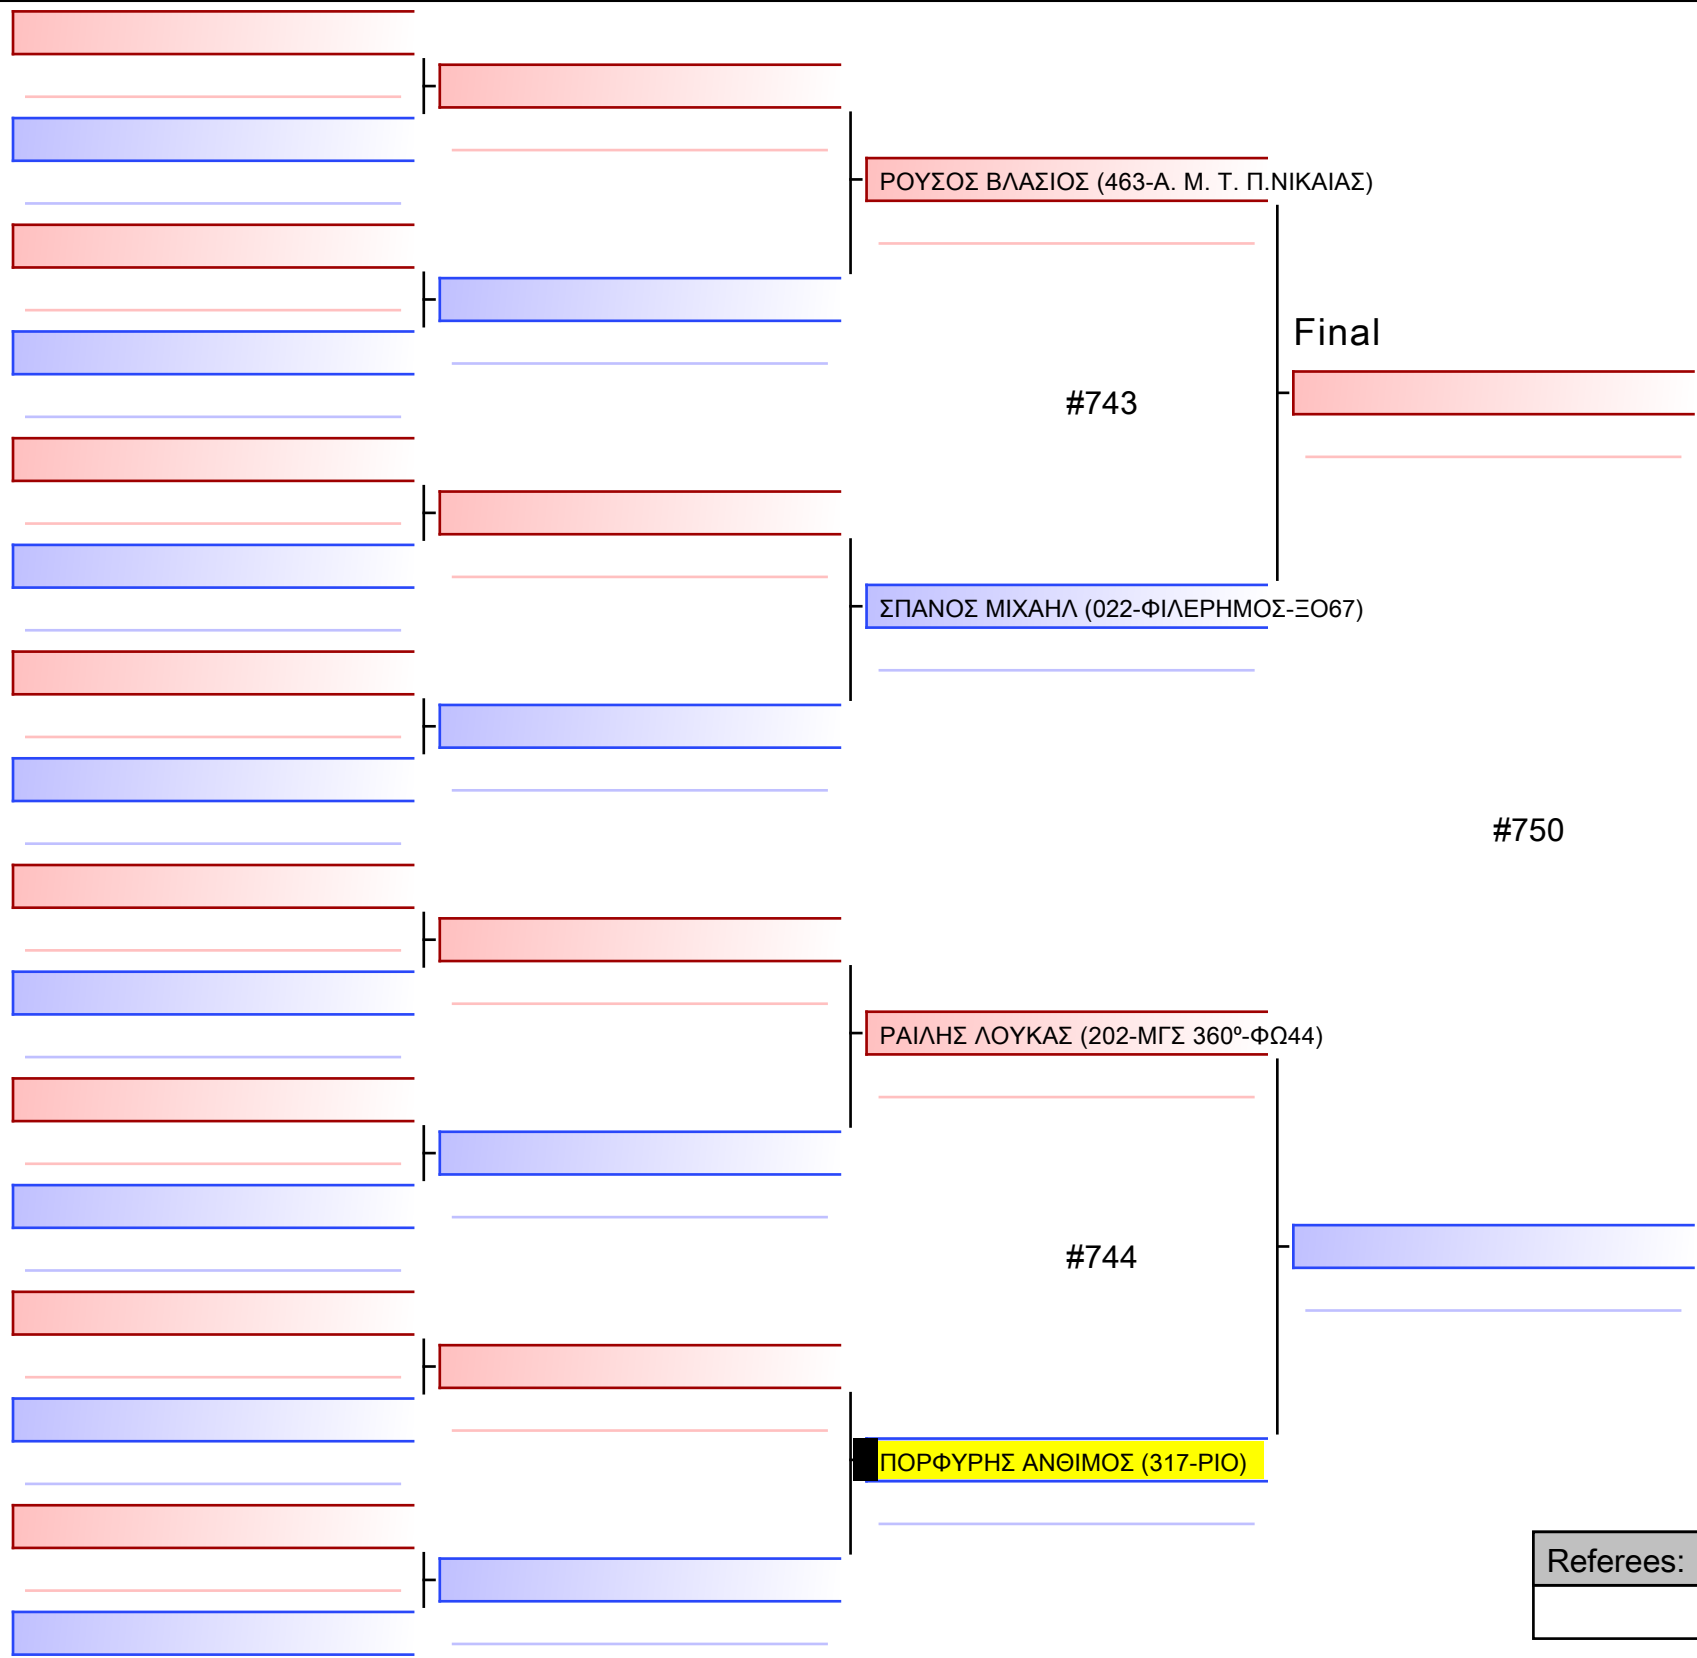

[Original]

Referees: