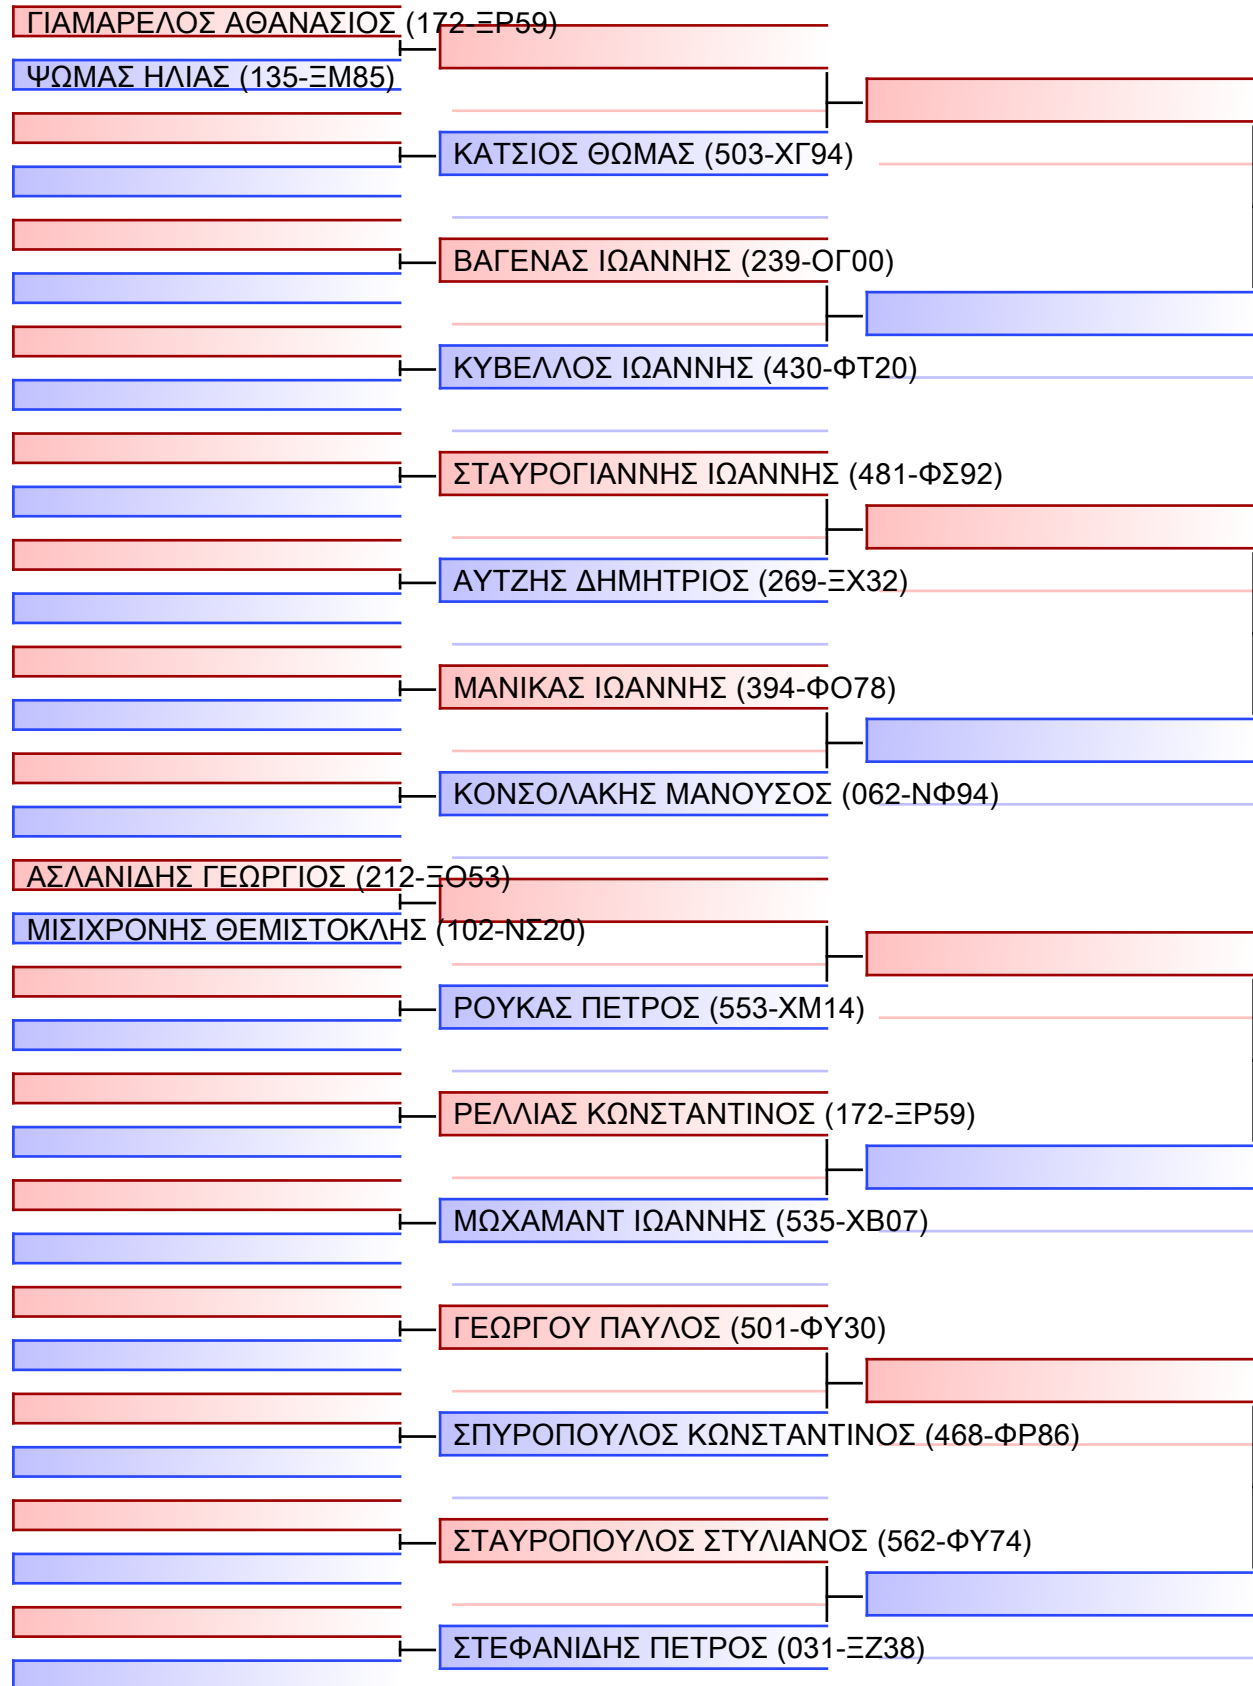

ΚΥΜΙΤΕ ΕΦΗΒΩΝ +70KG

ΠΑΝΕΛΛΗΝΙΟ ΠΡΩΤΑΘΛΗΜΑ ΚΑΡΑΤΕ ΕΦΗΒΩΝ- ΝΕΑΝΙΔΩΝ & ΝΕΩΝ ΑΝΔΡΩΝ ΓΥΝΑΙΚΩΝ ΚΥΠΕΛΛΟ U21, Κλειστό Γυμναστήριο Πιερικός Αρχέλαος, Παρ. Μαβίλη 9, Κατερίνη 55100.

Tatami	Pool
20150	1/2

[Original]

Referees:			

ΚΥΜΙΤΕ ΕΦΗΒΩΝ +70KG

ΠΑΝΕΛΛΗΝΙΟ ΠΡΩΤΑΘΛΗΜΑ ΚΑΡΑΤΕ ΕΦΗΒΩΝ- ΝΕΑΝΙΔΩΝ & ΝΕΩΝ ΑΝΔΡΩΝ ΓΥΝΑΙΚΩΝ ΚΥΠΕΛΛΟ U21, Κλειστό Γυμναστήριο Πιερικός Αρχέλαος, Παρ. Μαβίλη 9, Κατερίνη 55100.

Tatami

20150

Pool

2/2

[Original]

Referees:			

ΚΥΜΙΤΕ ΝΕΩΝ ΑΝΔΡΩΝ +76KG

ΠΑΝΕΛΛΗΝΙΟ ΠΡΩΤΑΘΛΗΜΑ ΚΑΡΑΤΕ ΕΦΗΒΩΝ- ΝΕΑΝΙΔΩΝ & ΝΕΩΝ ΑΝΔΡΩΝ ΓΥΝΑΙΚΩΝ ΚΥΠΕΛΛΟ U21, Κλειστό Γυμναστήριο Πιερικός Αρχέλαος, Παρ. Μαβίλη 9, Κατερίνη 55100.

Tatami