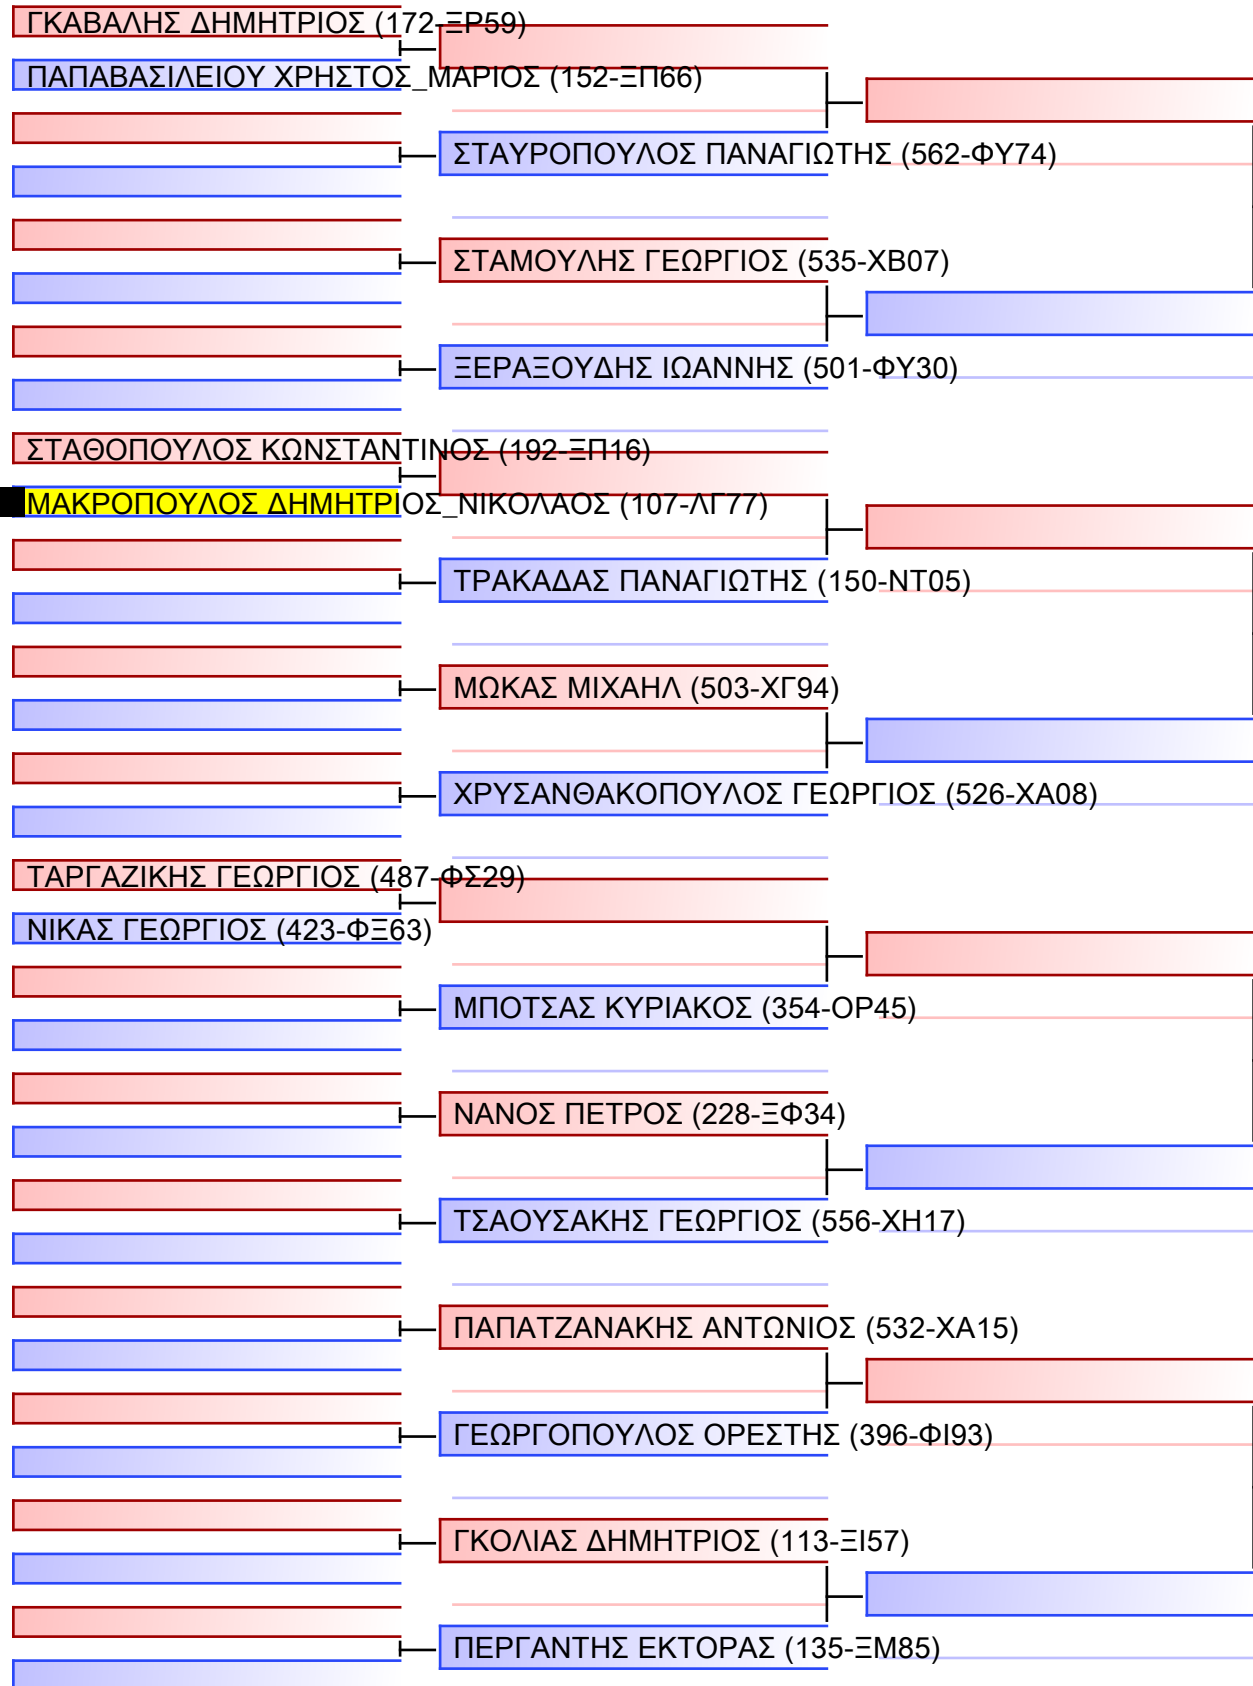

ΚΥΜΙΤΕ ΕΦΗΒΩΝ +70KG

ΠΑΝΕΛΛΗΝΙΟ ΠΡΩΤΑΘΛΗΜΑ ΚΑΡΑΤΕ ΕΦΗΒΩΝ- ΝΕΑΝΙΔΩΝ & ΝΕΩΝ ΑΝΔΡΩΝ ΓΥΝΑΙΚΩΝ ΚΥΠΕΛΛΟ U21, Κλειστό Γυμναστήριο Πιερικός Αρχέλαος, Παρ. Μαβίλη 9, Κατερίνη 55100.

Tatami	Pool
20150	1/2

[Original]

Referees:			

ΚΥΜΙΤΕ ΕΦΗΒΩΝ +70KG

ΠΑΝΕΛΛΗΝΙΟ ΠΡΩΤΑΘΛΗΜΑ ΚΑΡΑΤΕ ΕΦΗΒΩΝ- ΝΕΑΝΙΔΩΝ & ΝΕΩΝ ΑΝΔΡΩΝ ΓΥΝΑΙΚΩΝ ΚΥΠΕΛΛΟ U21, Κλειστό Γυμναστήριο Πιερικός Αρχέλαος, Παρ. Μαβίλη 9, Κατερίνη 55100.

Tatami

20150

Pool

2/2

[Original]

Referees:			

ΚΥΜΙΤΕ ΝΕΩΝ ΑΝΔΡΩΝ +76KG

ΠΑΝΕΛΛΗΝΙΟ ΠΡΩΤΑΘΛΗΜΑ ΚΑΡΑΤΕ ΕΦΗΒΩΝ- ΝΕΑΝΙΔΩΝ & ΝΕΩΝ ΑΝΔΡΩΝ ΓΥΝΑΙΚΩΝ ΚΥΠΕΛΛΟ U21, Κλειστό Γυμναστήριο Πιερικός Αρχέλαος, Παρ. Μαβίλη 9, Κατερίνη 55100.

Tatami