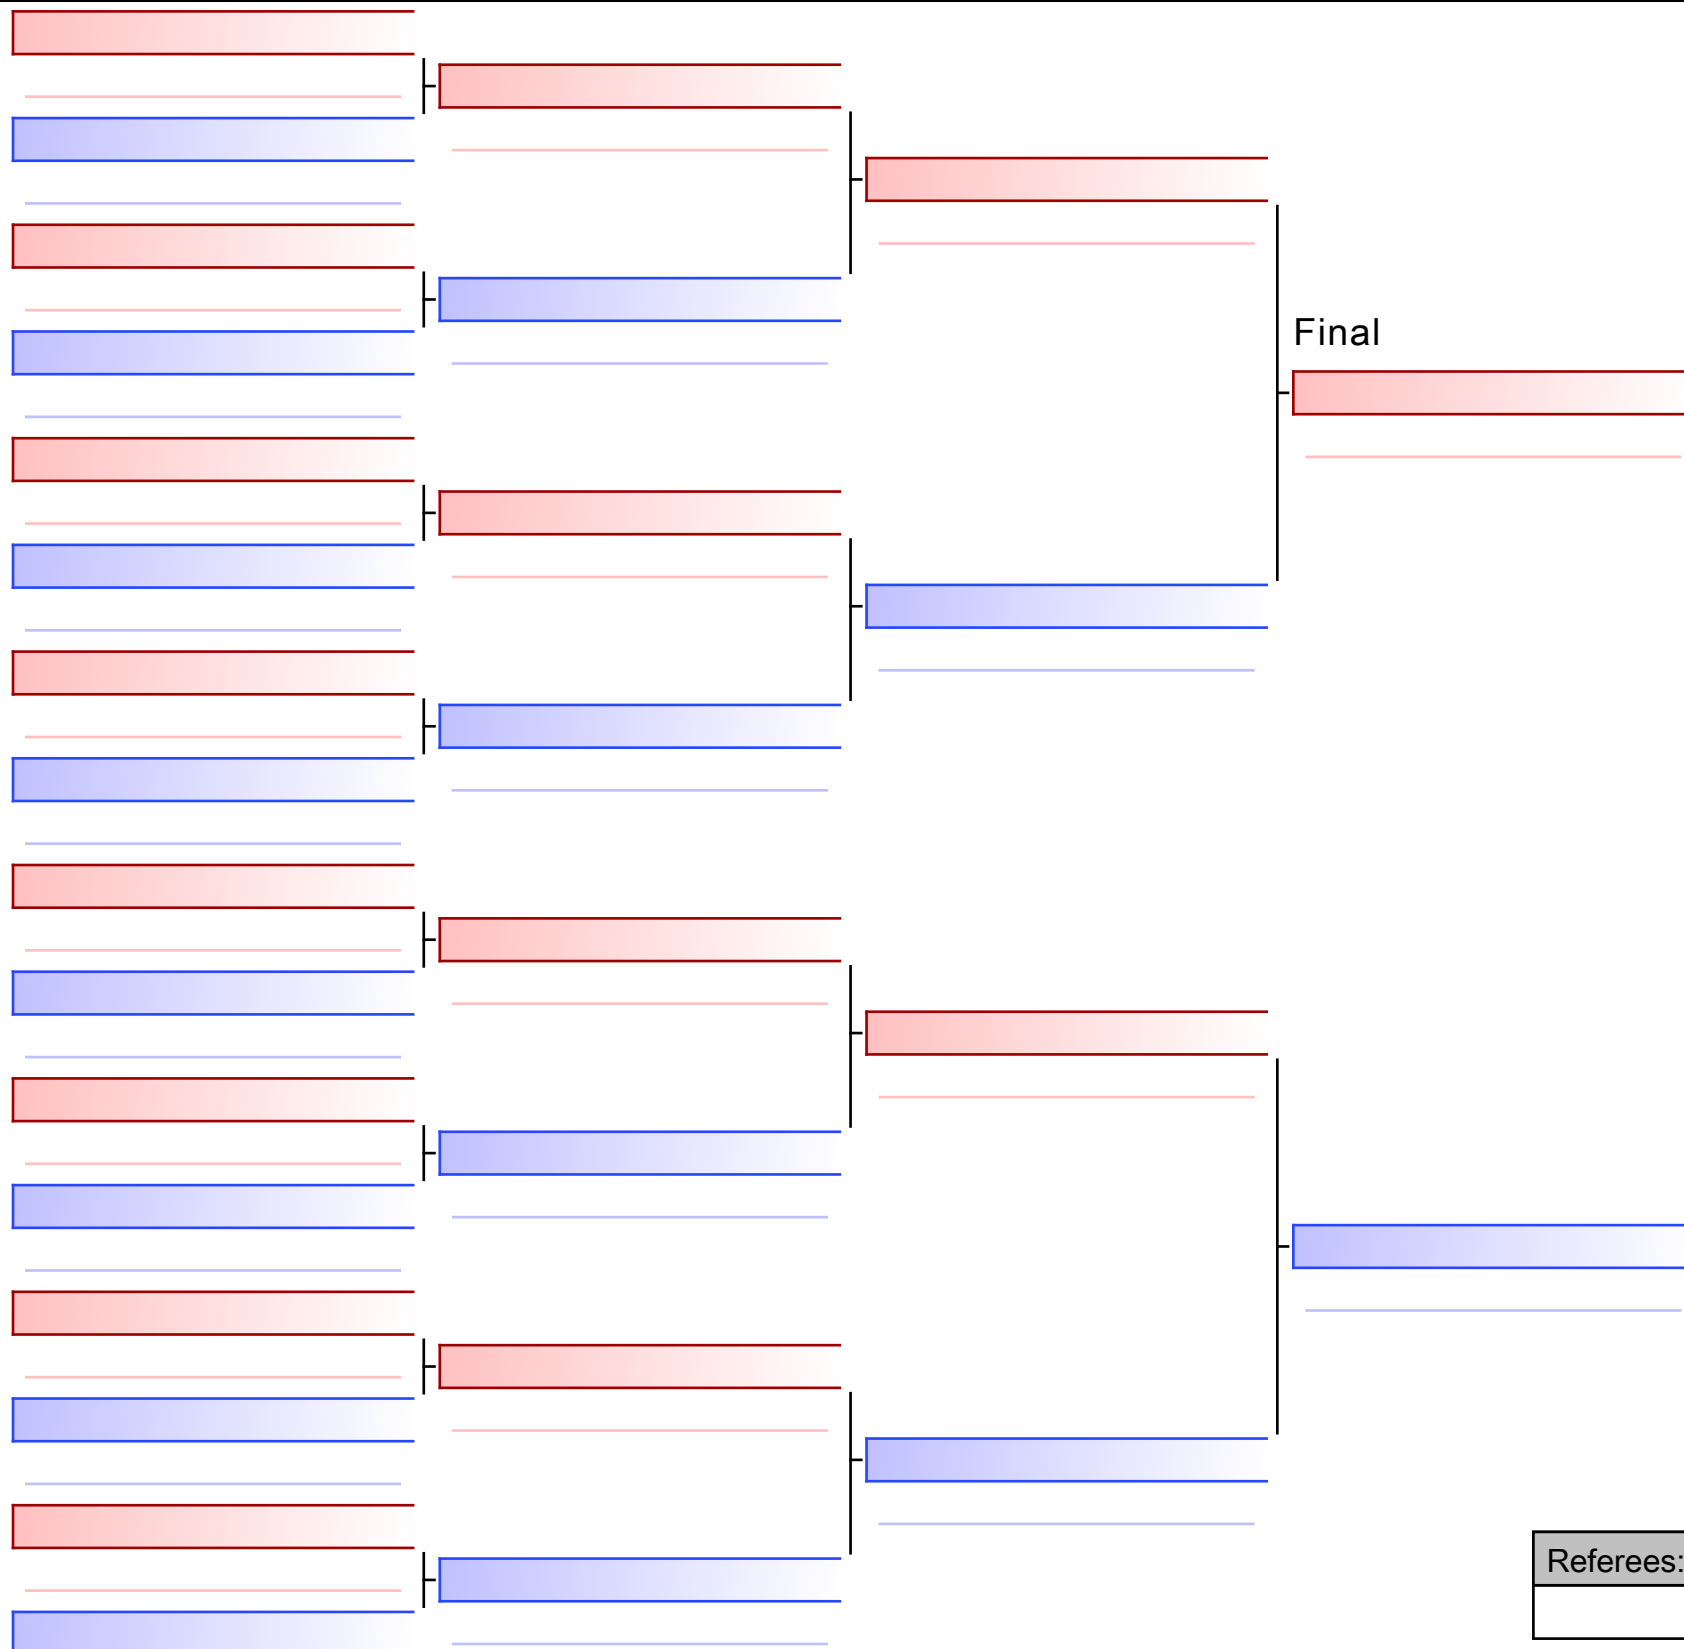

4 ΜΑΓΓΑΣ ΜΙΧΑΗΛ (202-ΜΓΣ 360°-Φ044)

5 ΑΡΓΥΡΙΟΥ ΛΕΩΝΙΔΑΣ (142-ΝΕΑ ΑΜΠΛΙΑΝΗ-ΦΨ45)

#788

6 ΜΑΓΓΑΣ ΜΙΧΑΗΛ (202-ΜΓΣ 360°-Φ044)

[Original]

Referees:			

[Original]

ΑΝΤΩΝΙΟΥ ΣΠΥΡΙΔΩΝΑΣ (142-ΝΕΑ ΑΜΠΛΙΑΝΗ-ΦΨ45)