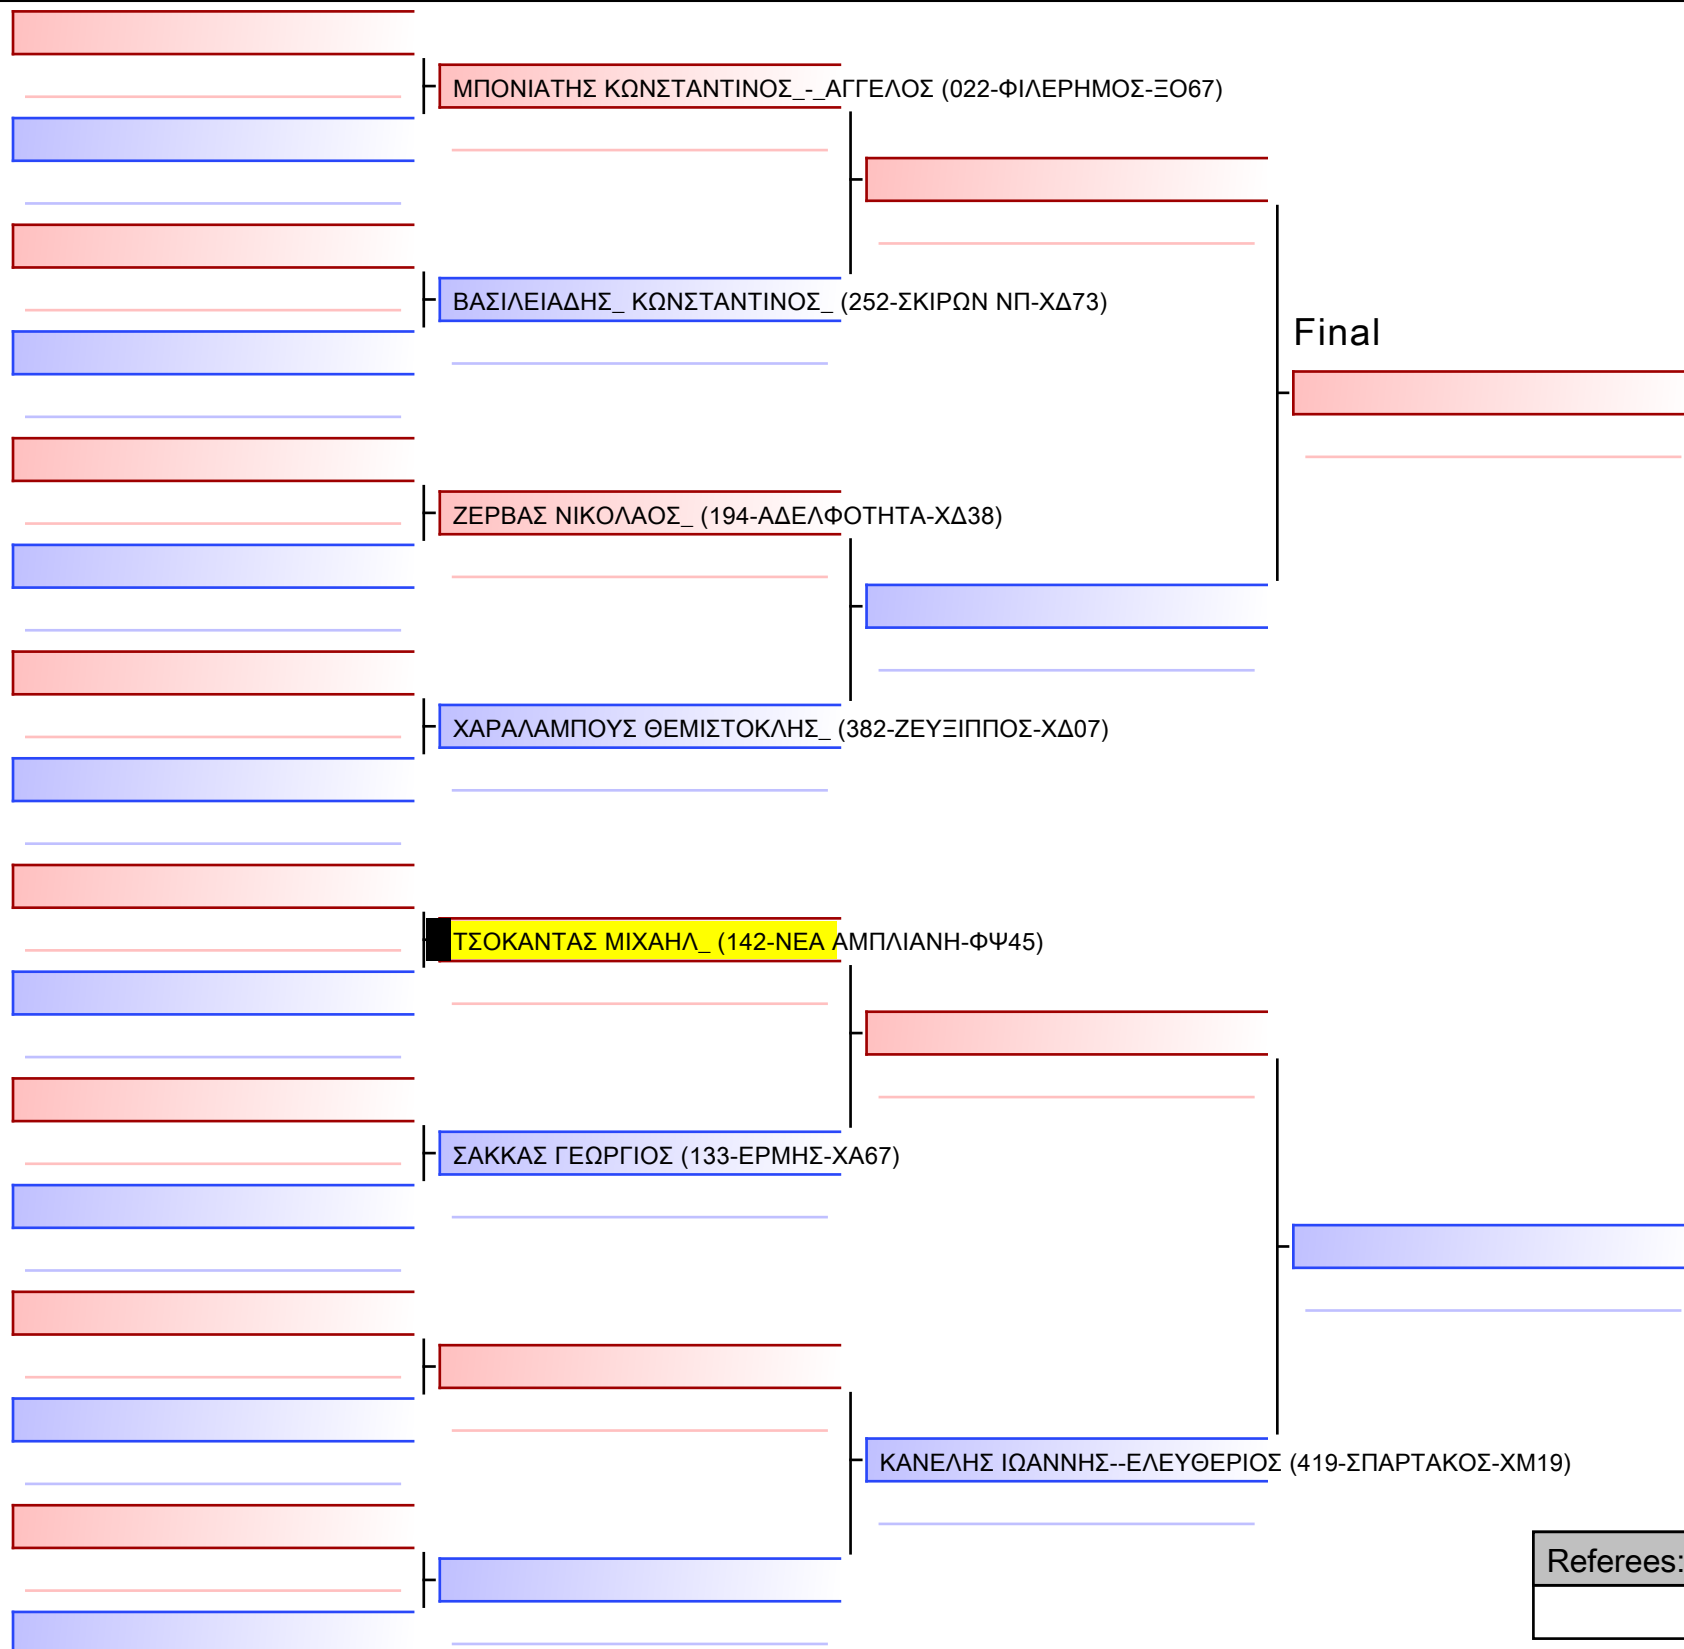

[Original]

Referees: