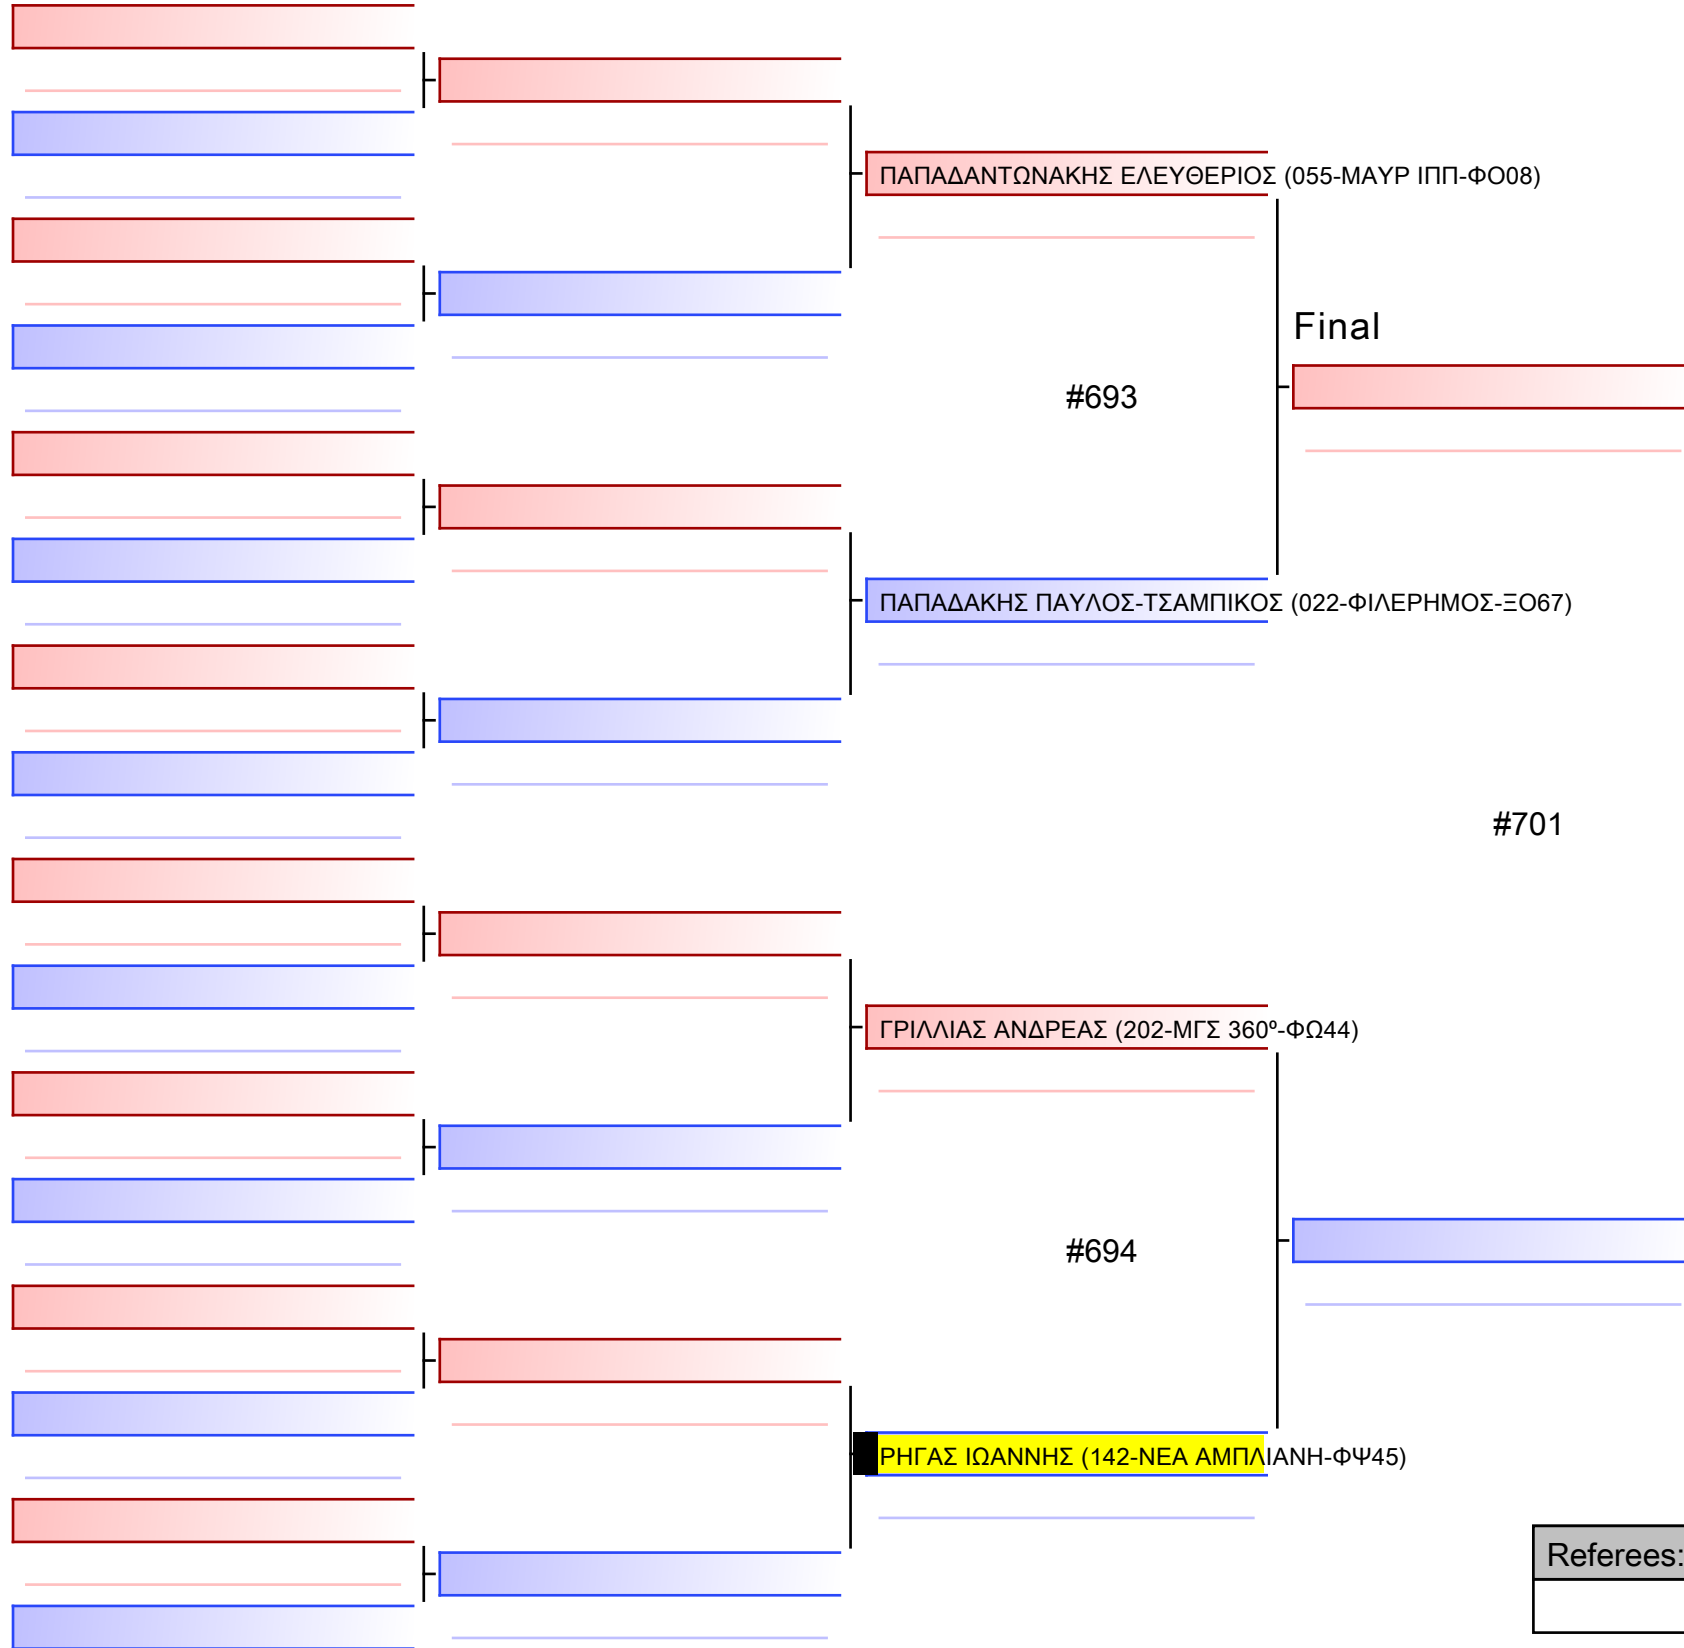

[Original]

Referees: