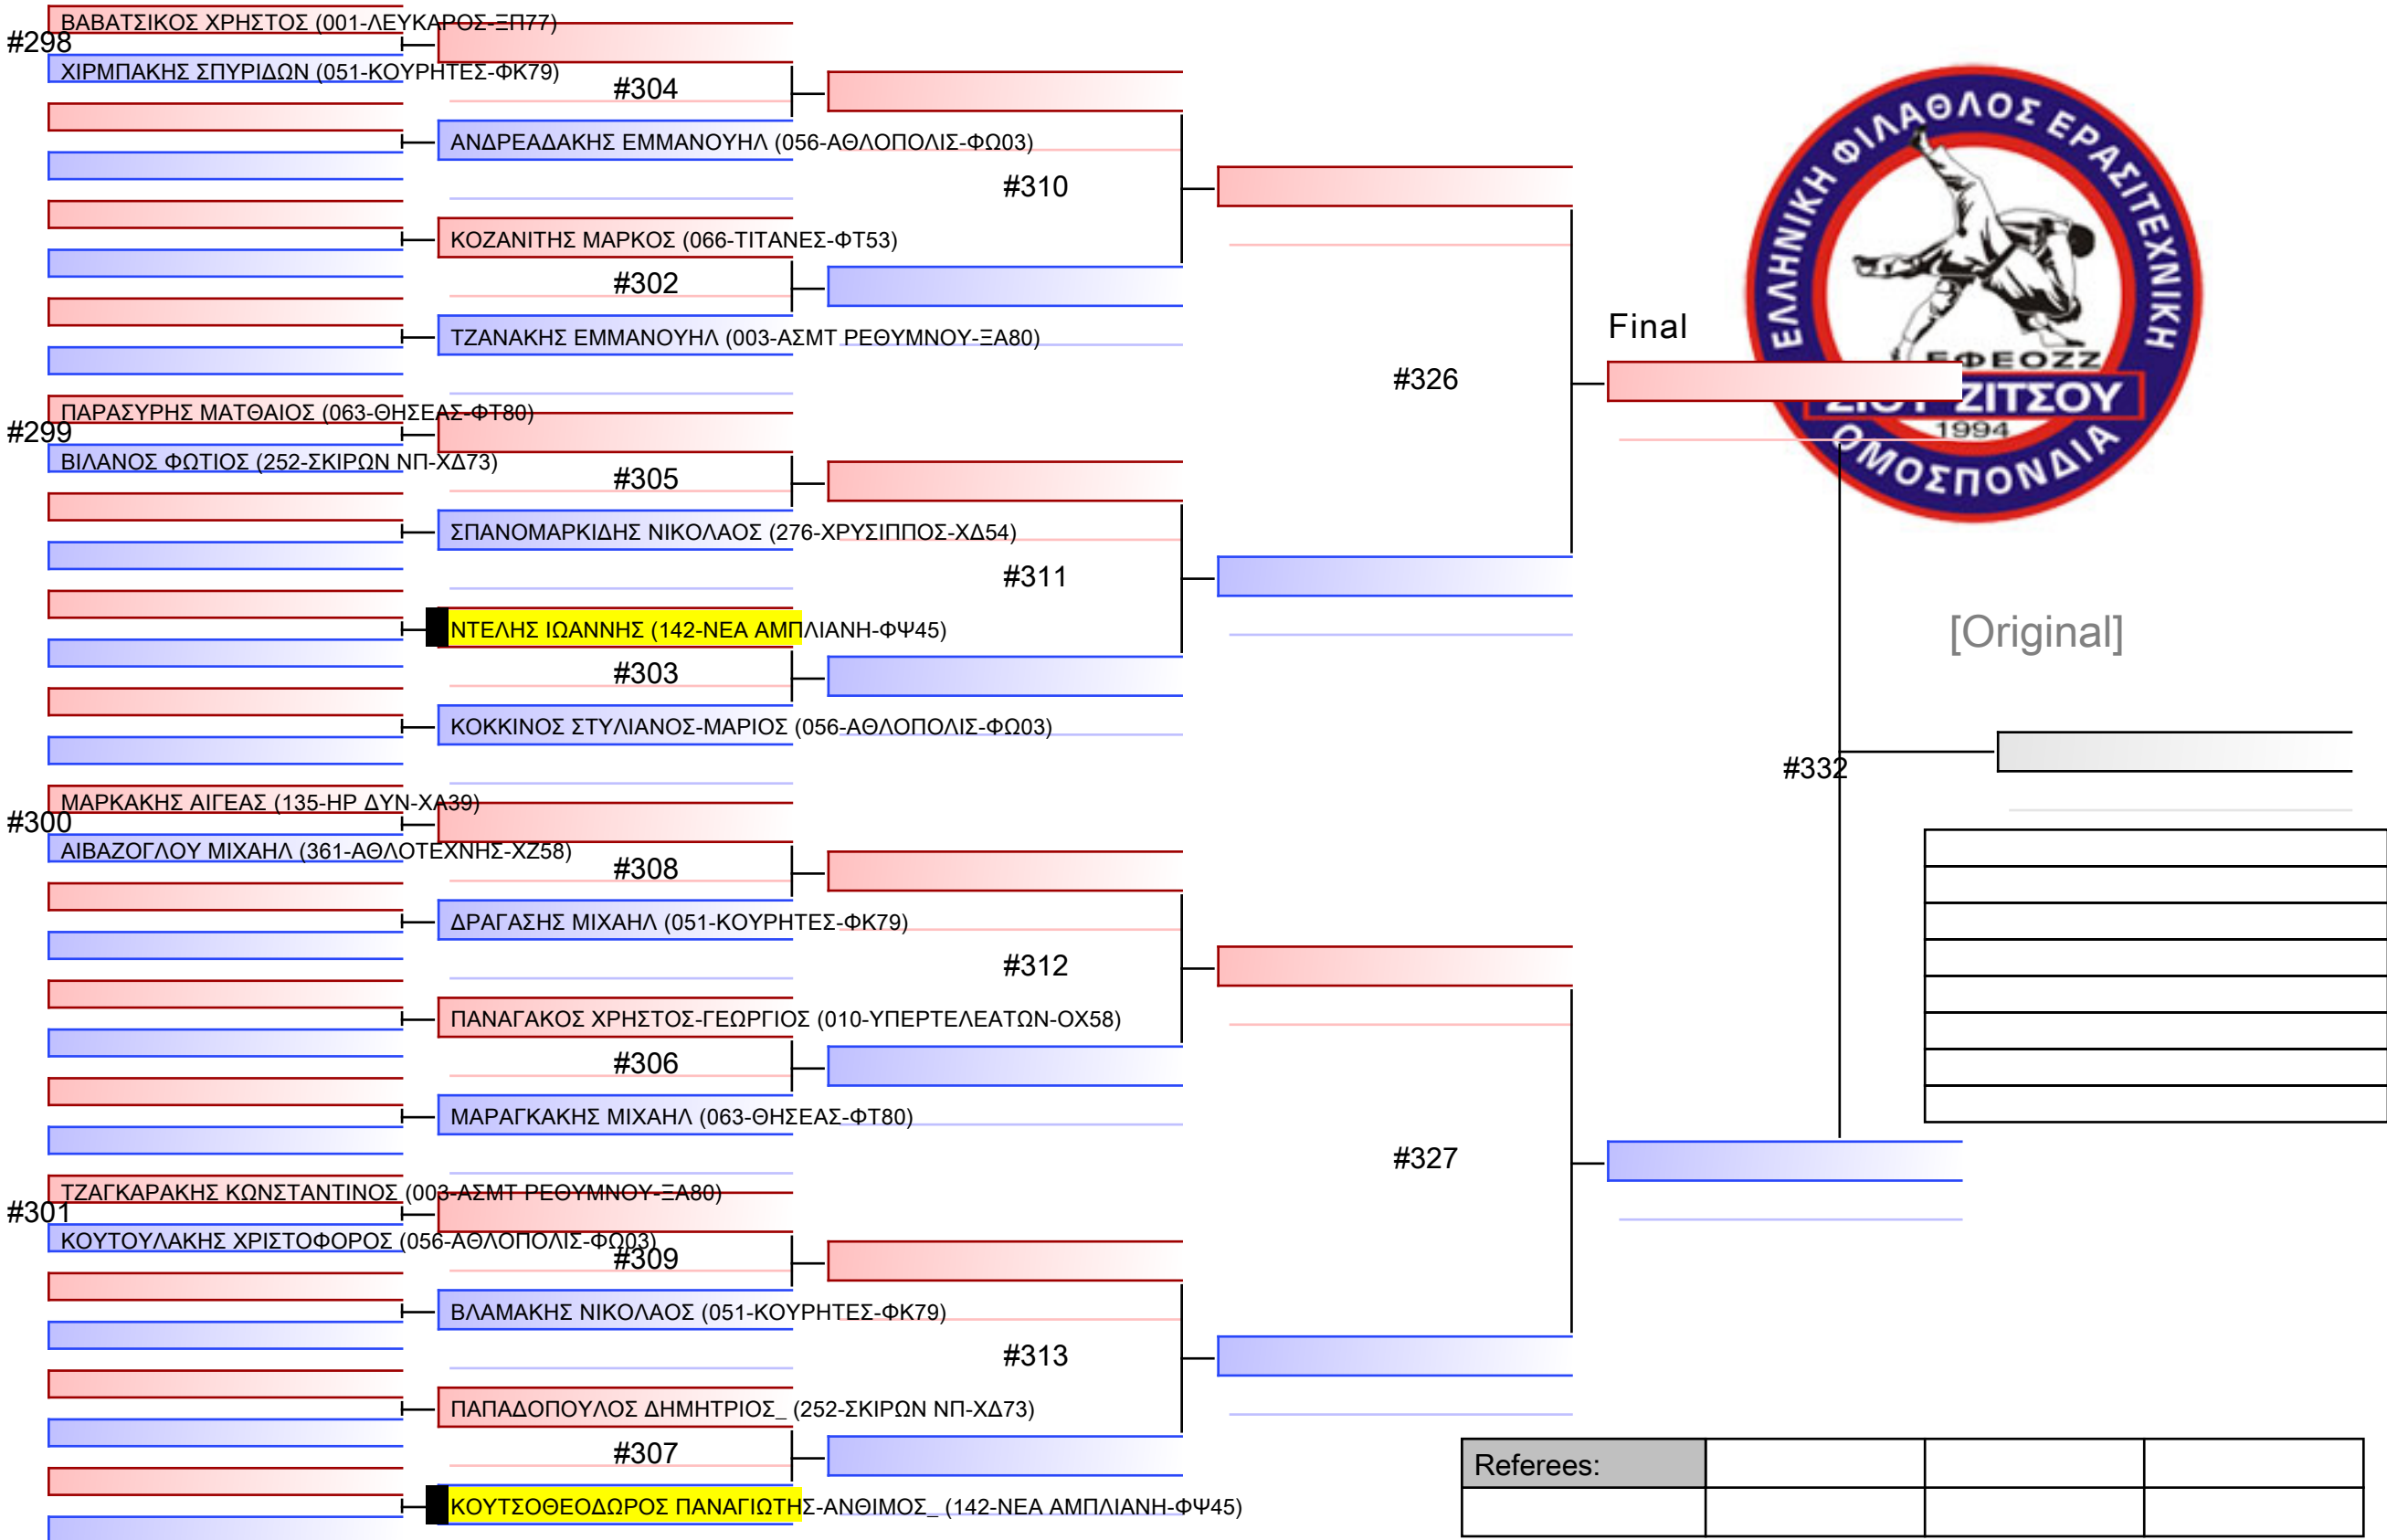

JJ FS ΠΑΜΠΑΙΔΩΝ -14 ΕΤΩΝ -46Kgr

22° ΠΑΝΕΛΛΗΝΙΟ ΠΡΩΤΑΘΛΗΜΑ ΜΕΡΟΣ [Β] ΑΘΗΝΑ, 27-28&29 ΙΑΝ 2023, ΟΑΚΑ-Γ ΚΑΣΙΜΑΤΗΣ, Κηφισίας 37, 15123, Μαρούσι Αττικής, GRE - 142-ΝΕΑ ΑΜΠΛΙΑΝΗ-ΦΨ45

Tatami
Pool
1/1

[Original]