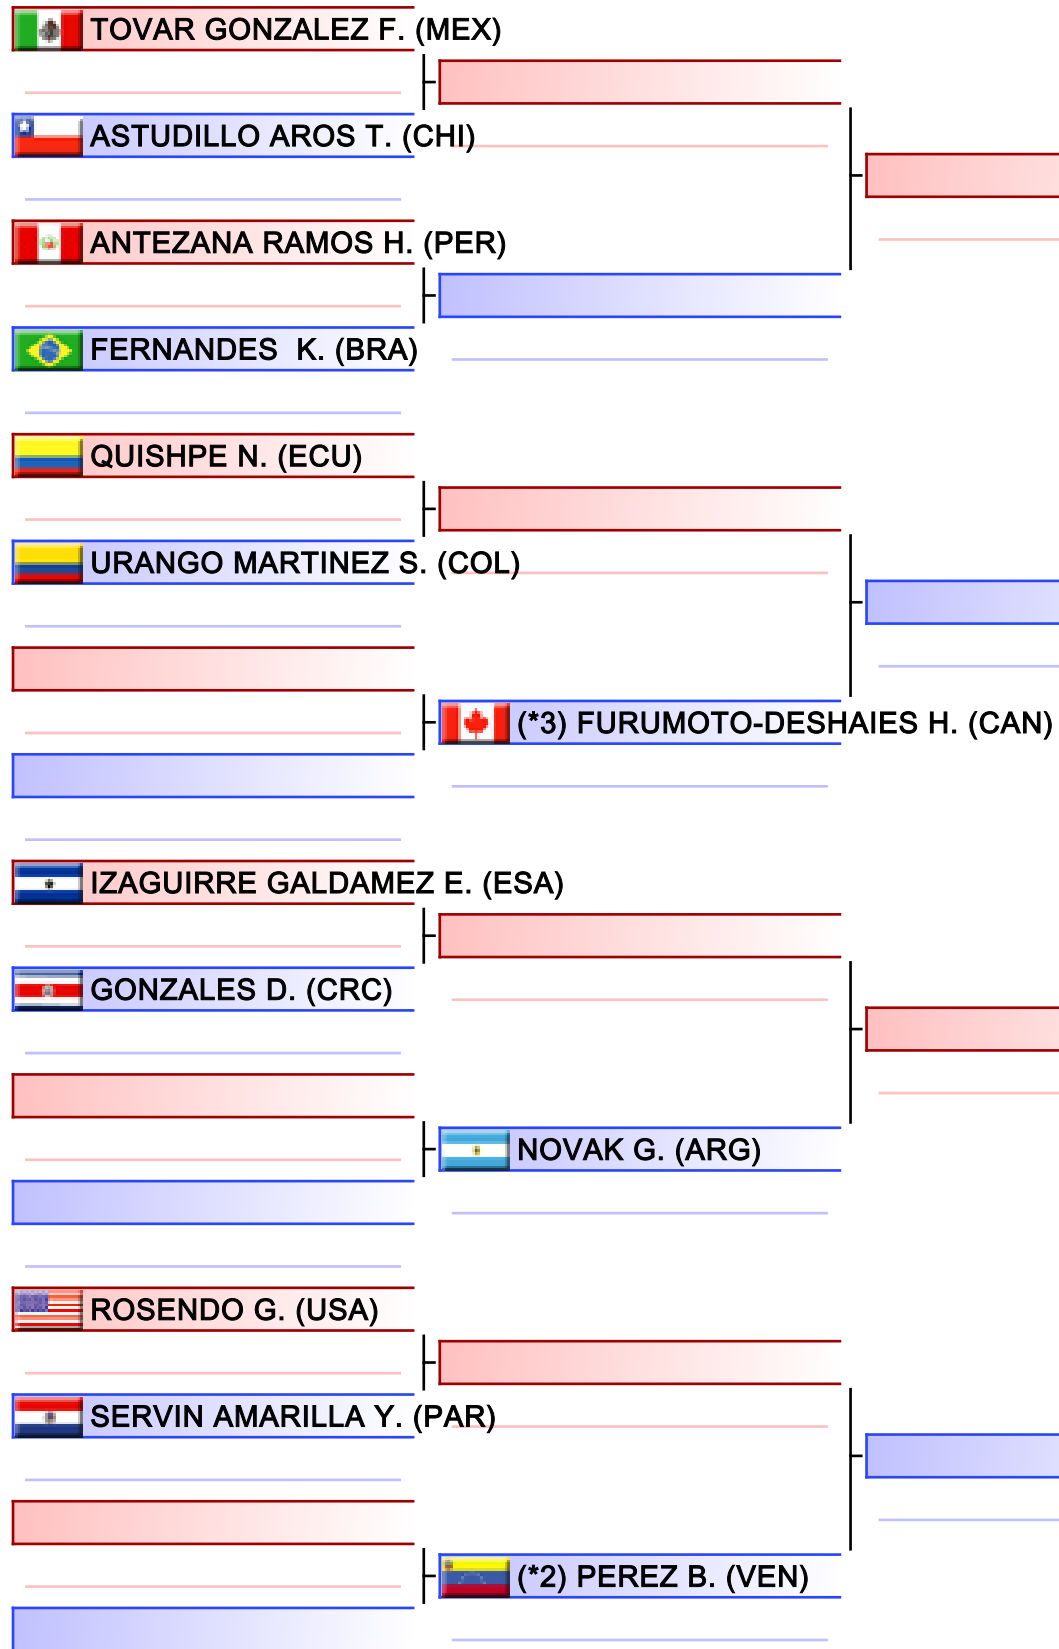

 **MAROTO A. (CRC)**

 **VEGA ROJAS F. (CHI)**

 **DE LA CRUZ C. (PER)**

 **MAZZA G. (USA)**

 **CARDENAS BALCAZAR S. (COL)**

 **(\*4) BENITEZ Y. (ARG)**

 **DE PAULA J. (BRA)**

 **GALAN CRUZ H. (ESA)**

 **DELGADO VILLAREAL I. (MEX)**

 **ALVARADO L. (ECU)**

 **VIRK J. (CAN)**

 **(\*1) SALAZAR CAMACHO Y. (VEN)**

[Original]

\*Seeded

Referees:			

[Original]