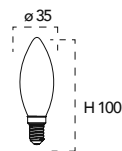

Lampada LED classe **A+**
4W 230V

Lampada LED filamento classe **A++**
6W 230V