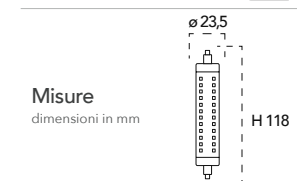

Lampada LED classe A+
R7S 10W 230V