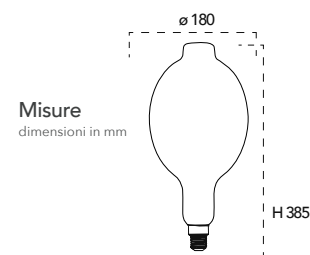

Lampada LED decorativa classe **A+**
8W 230V

Attacco

Efficienza
energetica

LED Halogen
8W 15000h ↔ 52W 2000h

Codice	EAN	Watt	CRI	Lumen	Angolo	K	Durata	Inner	Master	Prezzo
I-LUXA-B-E27-BT180	8031414872800	8W	80	680	300°	4000	15000h	1	6	€ 28,60