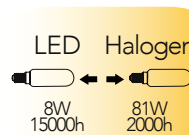

Lampada LED classe A++
T45 8W 230V

Misure
dimensioni in mm

Attacco

Efficienza
energetica

Codice	EAN	Watt	CRI	Lumen	Angolo	K	Durata	Inner	Master	Prezzo
LUXA-E27T45-8C	8031414874163	8W	80	1055	300°	2700	15000h	10	100	€ 3,25
LUXA-E27T45-8F	8031414874187	8W	80	1055	300°	6500	15000h	10	100	€ 3,25
LUXA-E27T45-8M	8031414874170	8W	80	1055	300°	4000	15000h	10	100	€ 3,25