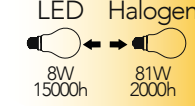

Efficienza energetica