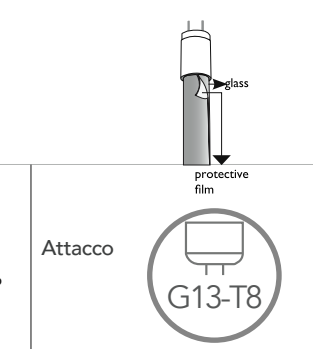

Lampada monopolare LED classe A+
G13-T8 9W - 18W - 22W 230V

Efficienza energetica

LED FLUO

9W 15000h ↔ 18W 5000h

Efficienza energetica

LED FLUO

18W 15000h ↔ 36W 5000h

Efficienza energetica

LED FLUO

22W 15000h ↔ 48W 5000h

Codice	EAN	Watt	CRI	Lumen	Angolo	K	Durata	Inner	Master	Prezzo
I-LUMYA-T8-9W	8031440351850	9W	80	900	300°	4000	15000h	1	20	€ 4,30
I-LUMYA-T8-18W	8031440351836	18W	80	1800	300°	4000	15000h	1	20	€ 5,65
I-LUMYA-T8-25W	8031440351843	22W	80	2400	300°	4000	15000h	1	20	€ 7,80
I-LUMYA-T8-F-9W	8031440354875	9W	80	900	300°	6000	15000h	1	20	€ 4,30
I-LUMYA-T8-F-18W	8031440354899	18W	80	1800	300°	6000	15000h	1	20	€ 5,65
I-LUMYA-T8-F-25W	8031440354905	22W	80	2400	300°	6000	15000h	1	20	€ 7,80