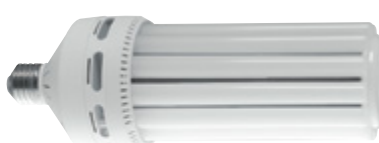

Lampada LED classe **A+**
E27 LOWBAY 35W 230V

Misure
dimensioni in mm

Attacco

Efficienza
energetica

Codice	EAN	Watt	CRI	Lumen	Angolo	K	Durata	Inner	Master	Prezzo
I-LUMYA-E27LB-35C	8031440357364	35W	80	3500	360°	3000	25000h	3	15	€ 22,20
I-LUMYA-E27LB-35F	8031440357371	35W	80	3500	360°	6500	25000h	3	15	€ 22,20
I-LUMYA-E27LB-35M	8031440357708	35W	80	3500	360°	4000	25000h	3	15	€ 22,20