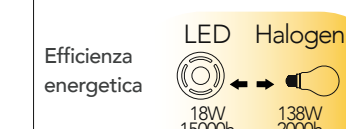

Codice	EAN	Watt	CRI	Lumen	Angolo	K	Durata	Inner	Master	Prezzo
LIGHT-R18	8031414861514	18W	80	1800	180°	4000	15000h	1	40	€ 11,40