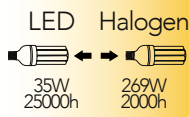

Lampada LED classe **A+**
E27 LOWBAY 35W 230V

Misure
dimensioni in mm

Attacco

Efficienza
energetica

Codice	EAN	Watt	CRI	Lumen	Angolo	K	Durata	Inner	Master	Prezzo
I-LUMYA-E27LB-35C	8031440357364	35W	80	3500	360°	3000	25000h	3	15	€ 22,20
I-LUMYA-E27LB-35F	8031440357371	35W	80	3500	360°	6500	25000h	3	15	€ 22,20
I-LUMYA-E27LB-35M	8031440357708	35W	80	3500	360°	4000	25000h	3	15	€ 22,20