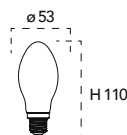

Lampada LED classe
40W 230V

Attacco