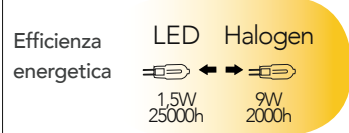

Codice	EAN	Watt	CRI	Lumen	Angolo	K	Durata	Inner	Master	Prezzo
KLASSIC-G4-1,5C	8031414866168	1,5W	80	120	360°	3000	25000h	10	100	€ 5,15
KLASSIC-G4-1,5M	8031414866137	1,5W	80	120	360°	4000	25000h	10	100	€ 5,15

KIT 2PZ