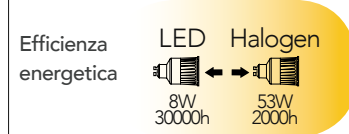

Codice	EAN	Watt	CRI	Lumen	Angolo	K	Durata	Inner	Master	Prezzo
I-LAMP-LED-GU10-8WM	8031439601263	8W	80	700	40°	4000	30000h	10	200	€ 4,90

PREZZO PROMO
fino esaurimento scorte