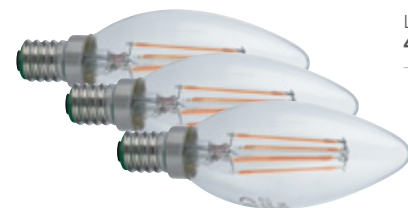

Misure
dimensioni in mm

Attacco

Efficienza
energetica

Codice	EAN	Watt	CRI	Lumen	Angolo	K	Durata	Inner	Master	Prezzo
LUXA-E14C-4C	8031414861309	4W	80	470	300°	2700	15000h	10	100	€ 2,10
LUXA-E14C-4F	8031414861583	4W	80	470	300°	6500	15000h	10	100	€ 2,10
LUXA-E14C-4M	8031414861606	4W	80	470	300°	4000	15000h	10	100	€ 2,10

Misure
dimensioni in mm

Attacco

Efficienza
energetica

Codice	EAN	Watt	CRI	Lumen	Angolo	K	Durata	Inner	Master	Prezzo
LUXA-E14C-6C	8031414874019	6W	80	806	300°	2700	15000h	10	100	€ 3,00
LUXA-E14C-6F	8031414874026	6W	80	806	300°	6500	15000h	10	100	€ 3,00
LUXA-E14C-6M	8031414874033	6W	80	806	300°	4000	15000h	10	100	€ 3,00

Misure
dimensioni in mm

Attacco

Efficienza
energetica

Codice	EAN	Watt	CRI	Lumen	Angolo	K	Durata	Inner	Master	Prezzo
LUXA-E14C-4M-DIM	8031414866250	4W	80	470	300°	4000	15000h	10	40	€ 3,85

Misure
dimensioni in mm

Attacco

Efficienza
energetica

Codice	EAN	Watt	CRI	Lumen	Angolo	K	Durata	Inner	Master	Prezzo
LUXA-E14C-4C-KIT	8031414865833	4W	80	470	300°	2700	15000h	1	30	€ 6,25
LUXA-E14C-4F-KIT	8031414865840	4W	80	470	300°	5000	15000h	1	30	€ 6,25
LUXA-E14C-4M-KIT	8031414865819	4W	80	470	300°	4000	15000h	1	30	€ 6,25

KIT 3PZ

Misure
dimensioni in mm

Attacco

Efficienza
energetica

Codice	EAN	Watt	CRI	Lumen	Angolo	K	Durata	Inner	Master	Prezzo
LUXA-E14G-4C	8031414861613	4W	80	470	300°	2700	15000h	10	100	€ 2,10
LUXA-E14G-4F	8031414861620	4W	80	470	300°	5000	15000h	10	100	€ 2,10
LUXA-E14G-4M	8031414861637	4W	80	470	300°	4000	15000h	10	100	€ 2,10

Misure
dimensioni in mm

Attacco

Efficienza
energetica

Codice	EAN	Watt	CRI	Lumen	Angolo	K	Durata	Inner	Master	Prezzo
LUXA-E14G-6C	8031414874071	6W	80	806	300°	2700	15000h	10	100	€ 3,00
LUXA-E14G-6F	8031414874088	6W	80	806	300°	6500	15000h	10	100	€ 3,00
LUXA-E14G-6M	8031414874095	6W	80	806	300°	4000	15000h	10	100	€ 3,00