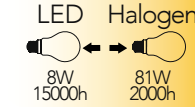

Efficienza energetica