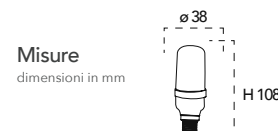

Lampada LED classe **A+**
T38 9W 230V

Codice	EAN	Watt	CRI	Lumen	Angolo	K	Durata	Inner	Master	Prezzo
I-LUMYA-E14T38-9W	8031414873173	9W	80	850	200°	6500	25000h	10	100	€ 3,60

Lampada LED classe **A+**
T40 7W 230V