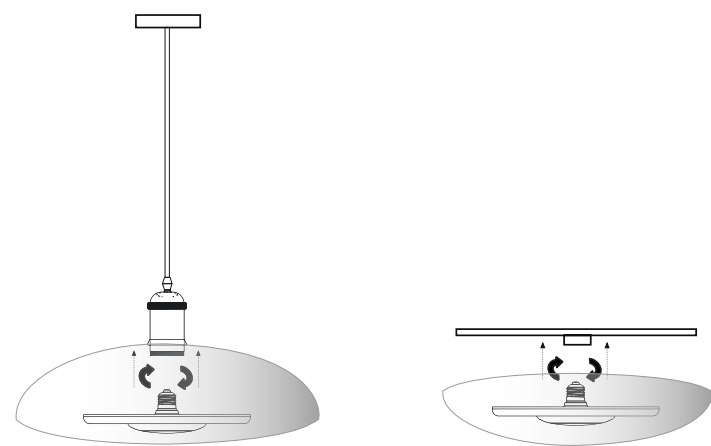

Modulo circolare LED attacco E27
E27 round LED module

Codice	EAN	Watt	CRI	Lumen	Angolo	K	Durata	Inner	Master	Prezzo
LED-LIGHT-E27-12	8031440361354	12W	80	1020	360°	4000	15000h	1	24	€ 15,30

Codice	EAN	Watt	CRI	Lumen	Angolo	K	Durata	Inner	Master	Prezzo
LED-LIGHT-E27-16	8031440361361	16W	80	1400	360°	4000	15000h	1	24	€ 18,90

Codice	EAN	Watt	CRI	Lumen	Angolo	K	Durata	Inner	Master	Prezzo
LED-LIGHT-E27-24	8031440361378	24W	80	2040	360°	4000	15000h	1	24	€ 22,10