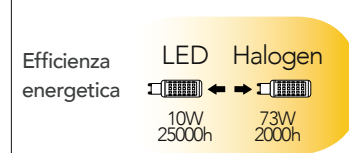

Lampada LED classe **A+**
10W 230V

Codice	EAN	Watt	CRI	Lumen	Angolo	K	Durata	Inner	Master	Prezzo
KLASSIC-G9-10C	8031414866144	10W	80	950	360°	3000	25000h	10	100	€ 6,60
KLASSIC-G9-10M	8031414866113	10W	80	950	360°	4000	25000h	10	100	€ 6,60

Lampada LED classe **A+**
1,5W 230V