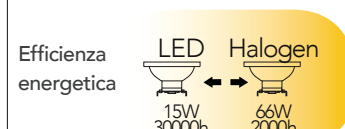

Codice	EAN	Watt	CRI	Lumen	Angolo	K	Durata	Inner	Master	Prezzo
I-LAMP-LED-AR111-15W	8031439701260	15W	80	860	24°	3000	30000h	6	24	€ 59,00