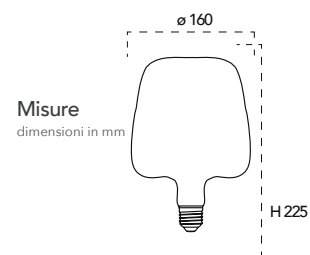

Lampada LED decorativa classe **A+**
8W 230V

Attacco

Efficienza
energetica

LED Halogen
8W 15000h ↔ 52W 2000h

Codice	EAN	Watt	CRI	Lumen	Angolo	K	Durata	Inner	Master	Prezzo
I-LUXA-B-E27-TD160	8031414875443	8W	80	680	300°	4000	15000h	1	6	€ 27,25