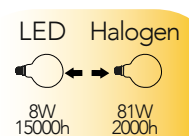

Lampada LED filamento classe A++ **Dimmer 10-100**
8W 230V

Misure
dimensioni in mm

Attacco

Efficienza
energetica

Codice	EAN	Watt	CRI	Lumen	Angolo	K	Durata	Inner	Master	Prezzo
LUXA-E27G125-8M-DIM	8031414873333	8W	80	1055	300°	4000	15000h	1	20	€ 6,75