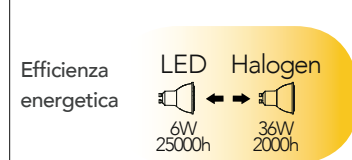

Codice	EAN	Watt	CRI	Lumen	Angolo	K	Durata	Inner	Master	Prezzo
KLASSIC-GU10-6C-DIM	8031414866106	5,5W	80	400	100°	3000	25000h	10	100	€ 3,50
KLASSIC-GU10-6F-DIM	8031414866076	5,5W	80	400	100°	5000	25000h	10	100	€ 3,50
KLASSIC-GU10-6M-DIM	8031414866083	5,5W	80	400	100°	4000	25000h	10	100	€ 3,50