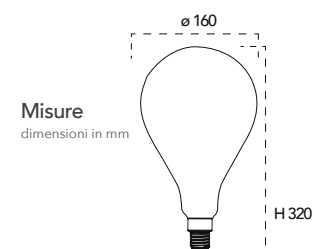

Lampada LED decorativa classe B
8W 230V

Attacco

Efficienza
energetica

LED Halogen
8W 15000h ↔ 19W 2000h

Codice	EAN	Watt	CRI	Lumen	Angolo	K	Durata	Inner	Master	Prezzo
I-LUXA-S-E27-GLS160	8031414873371	8W	80	250	300°	4000	15000h	1	6	€ 27,90