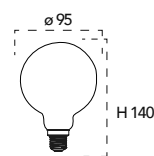

Misure
dimensioni in mm

Attacco