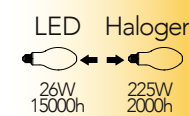

Efficienza energetica