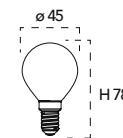

Lampada LED filamento classe **A++**
4W 230V

Misure
dimensioni in mm