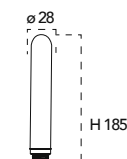

Lampada LED classe **A+**
40W 230V

Attacco