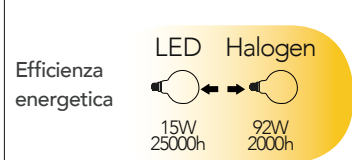

Lampada LED classe A+
12W 230V

KIT 3PZ

Codice	EAN	Watt	CRI	Lumen	Angolo	K	Durata	Inner	Master	Prezzo
KLASSIC-E27-12C-KIT	8031440364799	11W	80	1055	160°	3000	15000h	1	20	€ 6,10
KLASSIC-E27-12F-KIT	8031440355032	11W	80	1055	160°	6500	15000h	1	20	€ 6,10
KLASSIC-E27-12M-KIT	8031440355063	11W	80	1055	160°	4000	15000h	1	20	€ 6,10

Lampada LED classe A+
15W 230V

Codice	EAN	Watt	CRI	Lumen	Angolo	K	Durata	Inner	Master	Prezzo
KLASSIC-E27G95-15C	8031414865505	15W	80	1200	200°	3000	15000h	1	20	€ 6,10
KLASSIC-E27G95-15F	8031414865482	15W	80	1200	200°	5000	15000h	1	20	€ 6,10
KLASSIC-E27G95-15M	8031414865475	15W	80	1200	200°	4000	15000h	1	20	€ 6,10