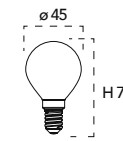

Lampada LED filamento classe **A++**
6W 230V

Misure
dimensioni in mm