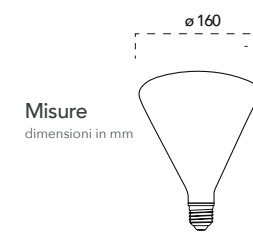

Lampada LED decorativa classe B
8W 230V

Attacco

Efficienza
energetica

LED Halogen
8W 15000h ↔ 19W 2000h

Codice	EAN	Watt	CRI	Lumen	Angolo	K	Durata	Inner	Master	Prezzo
I-LUXA-S-E27-LB160	8031414873418	8W	80	250	300°	4000	15000h	1	6	€ 32,65