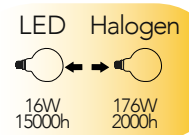

Lampada LED filamento classe A+
16W 230V

Misure
dimensioni in mm

Attacco

Efficienza
energetica

Codice	EAN	Watt	CRI	Lumen	Angolo	K	Durata	Inner	Master	Prezzo
LUXA-E27G125-16C	8031414873302	16W	80	2300	300°	2700	15000h	1	20	€ 11,40
LUXA-E27G125-16F	8031414873319	16W	80	2300	300°	6500	15000h	1	20	€ 11,40
LUXA-E27G125-16M	8031414873326	16W	80	2300	300°	4000	15000h	1	20	€ 11,40