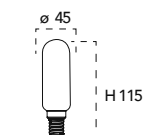

Lampada LED classe A++
T45 8W 230V

Attacco