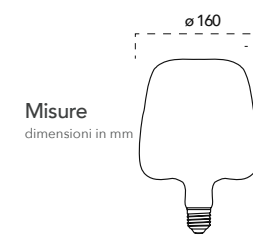

Lampada LED decorativa classe B
8W 230V

Attacco

Efficienza
energetica

LED Halogen
8W 15000h ↔ 19W 2000h

Codice	EAN	Watt	CRI	Lumen	Angolo	K	Durata	Inner	Master	Prezzo
I-LUXA-S-E27-TD160	8031414873401	8W	80	250	300°	4000	15000h	1	6	€ 29,05