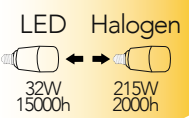

Lampada LED classe **A+**
E27 LOWBAY 32W 230V

Misure
dimensioni in mm

Attacco

Efficienza
energetica

Codice	EAN	Watt	CRI	Lumen	Angolo	K	Durata	Inner	Master	Prezzo
I-LUMYA-E27LB-32W	8031440353298	32W	80	2800	300°	4000	15000h	3	15	€ 19,90