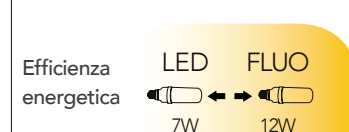

Codice	EAN	Watt	CRI	Lumen	Angolo	K	Durata	Inner	Master	Prezzo
I-LUMYA-E27T40-7W	8031440351614	7W	80	620	300°	5000	25000h	10	50	€ 11,25

Lampada LED classe **A+**
T40 10W 230V