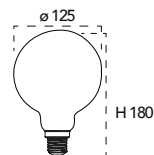

Lampada LED filamento classe A+
16W 230V

Attacco