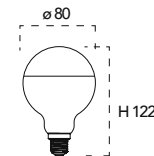

Lampada LED decorativa classe A+
7W 230V

Attacco