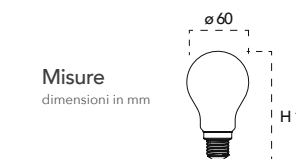

Lampada LED classe A+ 9W 230V

Codice	EAN	Watt	CRI	Lumen	Angolo	K	Durata	Inner	Master	Prezzo
KLASSIC-E27-10C	8031440364348	9W	80	806	160°	3000	15000h	10	100	€ 1,75
KLASSIC-E27-10F	8031440364317	9W	80	806	160°	6500	15000h	10	100	€ 1,75
KLASSIC-E27-10M	8031440364324	9W	80	806	160°	4000	15000h	10	100	€ 1,75