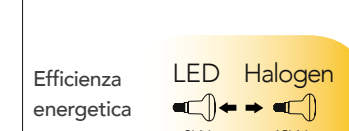

Codice	EAN	Watt	CRI	Lumen	Angolo	K	Durata	Inner	Master	Prezzo
KLASSIC-R63-E27	8031414865970	8W	80	640	120°	3000	25000h	10	50	€ 3,15
KLASSIC-R63-E27M	8031414872947	8W	80	640	120°	4000	25000h	10	50	€ 3,15

Lampada LED classe **A+**
R80 12W 230V