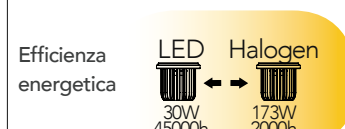

Codice	EAN	Watt	CRI	Lumen	Angolo	K	Durata	Inner	Master	Prezzo
I-LAMP-LED-AR111-30W	8031414863594	30W	80	2250	24°	3000	45000h	6	24	€ 85,00