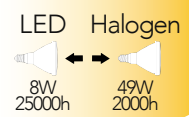

Lampada LED classe **A+**
E27 PAR20 8W 230V

Misure
dimensioni in mm

Attacco

Efficienza
energetica

Codice	EAN	Watt	CRI	Lumen	Angolo	K	Durata	Inner	Master	Prezzo
KLASSIC-PAR20	8031414866021	8W	230	640	40°	3000	25000h	10	50	€ 6,30