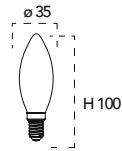

Lampada LED classe **A++**
4W 230V

Misure
dimensioni in mm