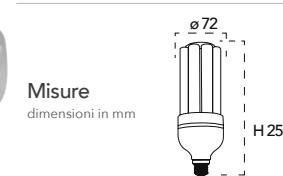

Lampada LED classe **A+**
E27 LOWBAY 35W 230V