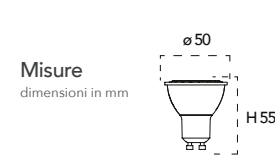

Lampada LED classe A+
3W 230V

Codice	EAN	Watt	CRI	Lumen	Angolo	K	Durata	Inner	Master	Prezzo
KLASSIC-GU10-3C-KIT	8031440364652	3W	80	217	100°	3000	25000h	1	30	€ 4,50
KLASSIC-GU10-3M-KIT	8031440364645	3W	80	217	100°	4000	25000h	1	30	€ 4,50

KIT 3PZ