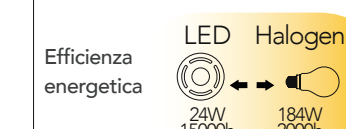

Codice	EAN	Watt	CRI	Lumen	Angolo	K	Durata	Inner	Master	Prezzo
LIGHT-R24	8031414861521	24W	80	2400	180°	4000	15000h	1	40	€ 13,50