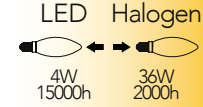

Lampada LED classe **A+**
4W 230V

Misure
dimensioni in mm

Attacco

Efficienza
energetica

Codice	EAN	Watt	CRI	Lumen	Angolo	K	Durata	Inner	Master	Prezzo
LUXA-E14C-4C-KIT	8031414865833	4W	80	470	300°	2700	15000h	1	30	€ 6,25
LUXA-E14C-4F-KIT	8031414865840	4W	80	470	300°	5000	15000h	1	30	€ 6,25
LUXA-E14C-4M-KIT	8031414865819	4W	80	470	300°	4000	15000h	1	30	€ 6,25