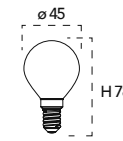

Lampada LED filamento classe **A++**
4W 230V

Misure
dimensioni in mm