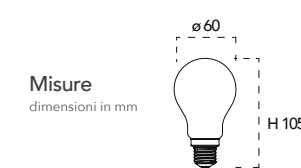

Lampada LED decorativa classe B
8W 230V

Attacco

Efficienza
energetica