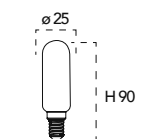

Lampada LED classe A++
T25 4,5W 230V

Misure
dimensioni in mm

Attacco