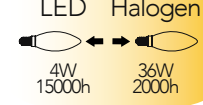

Lampada LED classe **A++**
4W 230V

Misure
dimensioni in mm

Attacco

Efficienza
energetica

Codice	EAN	Watt	CRI	Lumen	Angolo	K	Durata	Inner	Master	Prezzo
LUXA-E14C-4M-DIM	8031414866250	4W	80	470	300°	4000	15000h	10	40	€ 3,85