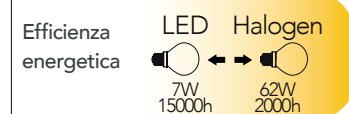

Codice	EAN	Watt	CRI	Lumen	Angolo	K	Durata	Inner	Master	Prezzo
KLASSIC-E27-7C	8031414873098	7W	80	806	180°	3000	15000h	10	100	€ 2,35
KLASSIC-E27-7F	8031414873104	7W	80	806	180°	6500	15000h	10	100	€ 2,35
KLASSIC-E27-7M	8031414873074	7W	80	806	180°	4000	15000h	10	100	€ 2,35