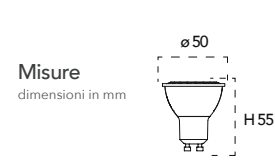

Lampada LED classe A+
9W 230V

Codice	EAN	Watt	CRI	Lumen	Angolo	K	Durata	Inner	Master	Prezzo
KLASSIC-GU10-9C	8031440364225	9W	80	810	100°	3000	25000h	10	100	€ 3,70
KLASSIC-GU10-9F	8031440364195	9W	80	810	100°	6500	25000h	10	100	€ 3,70
KLASSIC-GU10-9M	8031440364201	9W	80	810	100°	4000	25000h	10	100	€ 3,70