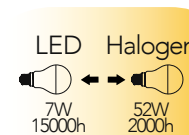

Lampada LED decorativa classe A+
7W 230V

Misure
dimensioni in mm

Attacco

Efficienza
energetica

Codice	EAN	Watt	CRI	Lumen	Angolo	K	Durata	Inner	Master	Prezzo
I-LUXA-E27-60CR	8031440361644	7W	80	680	180°	4000	15000h	10	50	€ 3,45