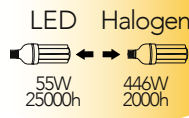

Lampada LED classe **A+**
E40 LOWBAY 55W 230V

Misure
dimensioni in mm

Attacco

Efficienza
energetica

Codice	EAN	Watt	CRI	Lumen	Angolo	K	Durata	Inner	Master	Prezzo
I-LUMYA-E40LB-55M	8031440359283	55W	80	5800	360°	4000	25000h	3	15	€ 45,65