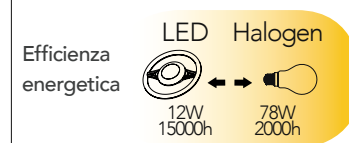

Modulo LED classe A+
E27 12W 230V