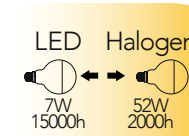

Lampada LED decorativa classe A+
7W 230V

Misure
dimensioni in mm

Attacco

Efficienza
energetica

Codice	EAN	Watt	CRI	Lumen	Angolo	K	Durata	Inner	Master	Prezzo
I-LUXA-E27-80CR	8031440361651	7W	80	680	180°	4000	15000h	10	50	€ 4,35