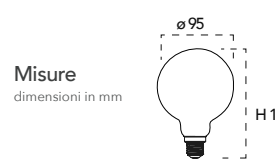

Lampada LED classe A+
15W 230V

Codice	EAN	Watt	CRI	Lumen	Angolo	K	Durata	Inner	Master	Prezzo
KLASSIC-E27G95-15C	8031414865505	15W	80	1200	200°	3000	15000h	1	20	€ 6,10
KLASSIC-E27G95-15F	8031414865482	15W	80	1200	200°	5000	15000h	1	20	€ 6,10
KLASSIC-E27G95-15M	8031414865475	15W	80	1200	200°	4000	15000h	1	20	€ 6,10