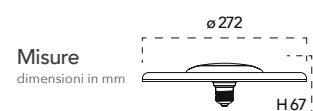

Lampada LED classe **A++**
4W 230V

Modulo LED classe A+
E27 24W 230V

Codice	EAN	Watt	CRI	Lumen	Angolo	K	Durata	Inner	Master	Prezzo
LED-LIGHT-E27-24	8031440361378	24W	80	2040	360°	4000	15000h	1	24	€ 22,10