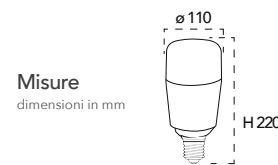

Lampada LED classe **A+**
E27 LOWBAY 32W 230V

Misure
dimensioni in mm

Attacco