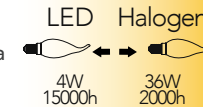

KIT 3PZ

Lampada LED filamento classe **A++**
4W 230V

Misure
dimensioni in mm

Attacco

Efficienza
energetica

Codice	EAN	Watt	CRI	Lumen	Angolo	K	Durata	Inner	Master	Prezzo
LUXA-E14S-4C	8031414861316	4W	80	470	300°	2700	15000h	10	100	€ 2,10
LUXA-E14S-4F	8031414861644	4W	80	470	300°	5000	15000h	10	100	€ 2,10
LUXA-E14S-4M	8031414861651	4W	80	470	300°	4000	15000h	10	100	€ 2,10