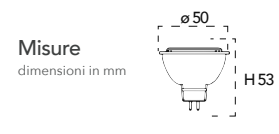

Lampada LED classe **A+**
6W 12V AC/DC

Codice	EAN	Watt	CRI	Lumen	Angolo	K	Durata	Inner	Master	Prezzo
KLASSIC-MR16-6C	8031414866052	6W	80	480	100°	3000	25000h	10	100	€ 2,30
KLASSIC-MR16-6F	8031414866069	6W	80	480	100°	5000	25000h	10	100	€ 2,30
KLASSIC-MR16-6M	8031414866038	6W	80	480	100°	4000	25000h	10	100	€ 2,30