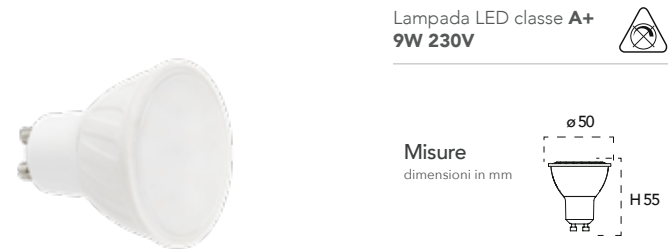

BULBS COLLECTIONS 2

INTEC[®]
LIGHT

faneurope[®]

BULBS COLLECTIONS 2

INTEC[®]
LIGHT

Lampada LED classe **A+**
5W 230V

Misure dimensioni in mm: $\phi 37$, H 99

Attacco: **E14**

Lampada LED classe **A+**
6W dimmer 230V

Dimmer 10-100

Misure dimensioni in mm: $\phi 37$, H 99

Attacco: **E14**

Efficienza energetica: LED 6W 25000h vs Halogen 36W 2000h

Codice	EAN	Watt	CRI	Lumen	Angolo	Kelvin	Durata	QTA Inner	QTA Master	Prezzo
KLASSIC-E14C-6C-DIM	8031414865710	6W	80	480	160°	3000	25000h	10	100	€ 3,65
KLASSIC-E14C-6F-DIM	8031414865727	6W	80	480	160°	5000	25000h	10	100	€ 3,65
KLASSIC-E14C-6M-DIM	8031414865697	6W	80	480	160°	4000	25000h	10	100	€ 3,65

Lampada LED classe **A+**
6W dimmer 230V

Dimmer 10-100

Misure dimensioni in mm: $\phi 45$, H 82

Attacco: **E14**

Efficienza energetica: LED 6W 25000h vs Halogen 36W 2000h

Codice	EAN	Watt	CRI	Lumen	Angolo	Kelvin	Durata	QTA Inner	QTA Master	Prezzo
KLASSIC-E14G-6C-DIM	8031414865659	6W	80	480	160°	3000	25000h	10	100	€ 3,65
KLASSIC-E14G-6F-DIM	8031414865666	6W	80	480	160°	5000	25000h	10	100	€ 3,65
KLASSIC-E14G-6M-DIM	8031414865635	6W	80	480	160°	4000	25000h	10	100	€ 3,65

Lampada LED classe A+
6W 230V

Codice	EAN	Watt	CRI	Lumen	Angolo	K	Durata	Inner	Master	Prezzo
KLASSIC-GU10-6C	8031440364232	6W	80	470	100°	3000	15000h	10	100	€ 1,95
KLASSIC-GU10-6F	8031440364249	6W	80	470	100°	6500	15000h	10	100	€ 1,95
KLASSIC-GU10-6M	8031440364218	6W	80	470	100°	4000	15000h	10	100	€ 1,95