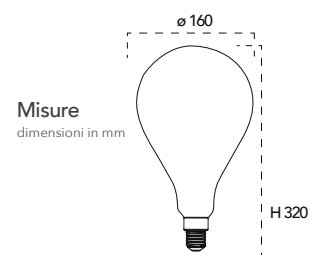

Lampada LED decorativa classe **A+**
8W 230V

Attacco

Efficienza
energetica

LED Halogen
8W 15000h ↔ 52W 2000h

Codice	EAN	Watt	CRI	Lumen	Angolo	K	Durata	Inner	Master	Prezzo
I-LUXA-B-E27-GLS160	8031414872787	8W	80	680	300°	4000	15000h	1	6	€ 26,10