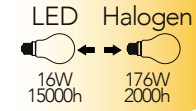

Efficienza energetica