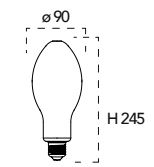

Lampada LED filamento classe **A++** 26W LOWBAY 230V

Misure dimensioni in mm