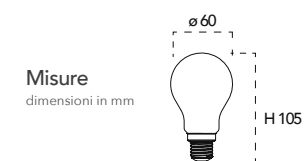

Lampada LED classe **A+**
8W 230V