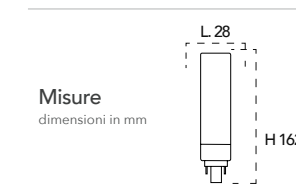

Lampada LED classe A+
G24 10W 230V