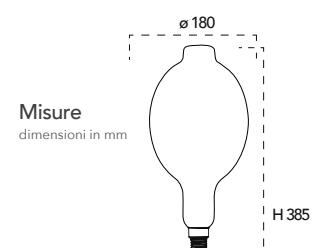

Lampada LED decorativa classe B
8W 230V

Attacco

Efficienza
energetica

LED Halogen
8W 15000h ↔ 19W 2000h

Codice	EAN	Watt	CRI	Lumen	Angolo	K	Durata	Inner	Master	Prezzo
I-LUXA-S-E27-BT180	8031414873395	8W	80	250	300°	4000	15000h	1	6	€ 30,95