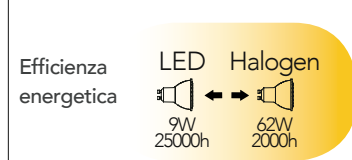

Codice	EAN	Watt	CRI	Lumen	Angolo	K	Durata	Inner	Master	Prezzo
KLASSIC-GU10-9C	8031440364225	9W	80	810	100°	3000	25000h	10	100	€ 3,70
KLASSIC-GU10-9F	8031440364195	9W	80	810	100°	6500	25000h	10	100	€ 3,70
KLASSIC-GU10-9M	8031440364201	9W	80	810	100°	4000	25000h	10	100	€ 3,70