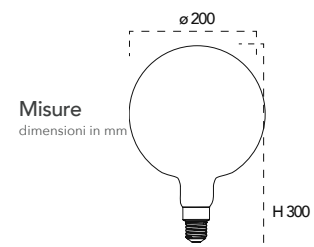

Lampada LED decorativa classe B
8W 230V

Attacco

Efficienza
energetica

LED Halogen
8W 15000h ↔ 19W 2000h

Codice	EAN	Watt	CRI	Lumen	Angolo	K	Durata	Inner	Master	Prezzo
I-LUXA-S-E27-G200	8031414873388	8W	80	250	300°	4000	15000h	1	6	€ 31,30