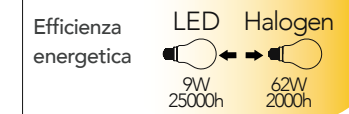

Codice	EAN	Watt	CRI	Lumen	Angolo	K	Durata	Inner	Master	Prezzo
KLASSIC-E27-10C	8031440364348	9W	80	806	160°	3000	15000h	10	100	€ 1,75
KLASSIC-E27-10F	8031440364317	9W	80	806	160°	6500	15000h	10	100	€ 1,75
KLASSIC-E27-10M	8031440364324	9W	80	806	160°	4000	15000h	10	100	€ 1,75