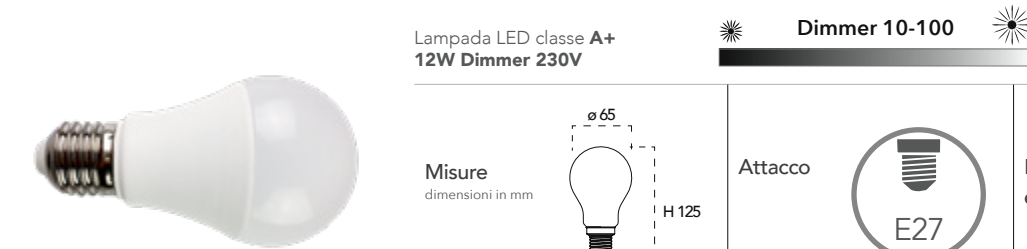

Codice	EAN	Watt	CRI	Lumen	Angolo	K	Durata	Inner	Master	Prezzo
KLASSIC-E27-12C-DIM	8031414865581	12W	80	1050	240°	3000	25000h	10	100	€ 4,55
KLASSIC-E27-12F-DIM	8031414866182	12W	80	1050	240°	5000	25000h	10	100	€ 4,55
KLASSIC-E27-12M-DIM	8031414866151	12W	80	1050	240°	4000	25000h	10	100	€ 4,55