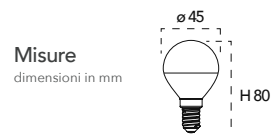

Lampada LED SMART classe A+
4,5W 230V