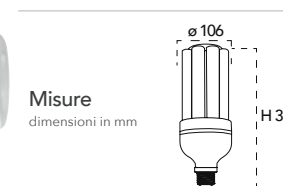

Lampada LED classe **A+**
E40 LOWBAY 55W 230V