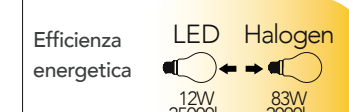

Codice	EAN	Watt	CRI	Lumen	Angolo	K	Durata	Inner	Master	Prezzo
KLASSIC-E27-12C	8031440364294	11W	80	1055	160°	3000	15000h	10	100	€ 2,05
KLASSIC-E27-12F	8031440364300	11W	80	1055	160°	6500	15000h	10	100	€ 2,05
KLASSIC-E27-12M	8031440364270	11W	80	1055	160°	4000	15000h	10	100	€ 2,05