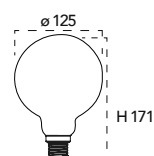

Lampada LED filamento classe A++
8W 230V

Attacco