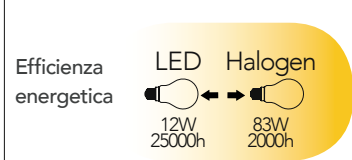

KIT 3PZ

Codice	EAN	Watt	CRI	Lumen	Angolo	K	Durata	Inner	Master	Prezzo
KLASSIC-E27-5C-KIT	8031440364850	5W	80	396	240°	3000	25000h	1	30	€ 6,50
KLASSIC-E27-5M-KIT	8031440364638	5W	80	396	240°	4000	25000h	1	30	€ 6,50

Lampada LED classe A+
12W 230V

KIT 3PZ

Codice	EAN	Watt	CRI	Lumen	Angolo	K	Durata	Inner	Master	Prezzo
KLASSIC-E27-12C-KIT	8031440364799	11W	80	1055	160°	3000	15000h	1	20	€ 6,10
KLASSIC-E27-12F-KIT	8031440355032	11W	80	1055	160°	6500	15000h	1	20	€ 6,10
KLASSIC-E27-12M-KIT	8031440355063	11W	80	1055	160°	4000	15000h	1	20	€ 6,10

Codice	EAN	Watt	CRI	Lumen	Angolo	K	Durata	Inner	Master	Prezzo
KLASSIC-E27G95-15C	8031414865505	15W	80	1200	200°	3000	15000h	1	20	€ 6,10
KLASSIC-E27G95-15F	8031414865482	15W	80	1200	200°	5000	15000h	1	20	€ 6,10
KLASSIC-E27G95-15M	8031414865475	15W	80	1200	200°	4000	15000h	1	20	€ 6,10

Codice	EAN	Watt	CRI	Lumen	Angolo	K	Durata	Inner	Master	Prezzo
KLASSIC-E27G120-20C	8031414865451	18W	80	1600	200°	3000	15000h	1	10	€ 8,05
KLASSIC-E27G120-20F	8031414865437	18W	80	1600	200°	6500	15000h	1	10	€ 8,05
KLASSIC-E27G120-20M	8031414865468	18W	80	1600	200°	4000	15000h	1	10	€ 8,05

Codice	EAN	Watt	CRI	Lumen	Angolo	K	Durata	Inner	Master	Prezzo
KLASSIC-GU10-6C	8031440364232	6W	80	470	100°	3000	15000h	10	100	€ 1,95
KLASSIC-GU10-6F	8031440364249	6W	80	470	100°	6500	15000h	10	100	€ 1,95
KLASSIC-GU10-6M	8031440364218	6W	80	470	100°	4000	15000h	10	100	€ 1,95

Codice	EAN	Watt	CRI	Lumen	Angolo	K	Durata	Inner	Master	Prezzo
KLASSIC-GU10-9C	8031440364225	9W	80	810	100°	3000	25000h	10	100	€ 3,70
KLASSIC-GU10-9F	8031440364195	9W	80	810	100°	6500	25000h	10	100	€ 3,70
KLASSIC-GU10-9M	8031440364201	9W	80	810	100°	4000	25000h	10	100	€ 3,70