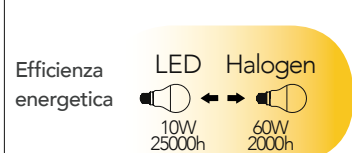

Codice	EAN	Watt	CRI	Lumen	Angolo	K	Durata	Inner	Master	Prezzo
SMART-E14-RGBCCT	8031414872671	4,5W	80	300	180°		25000h	10	50	€ 22,05

Lampada LED SMART classe A+
10W 230V