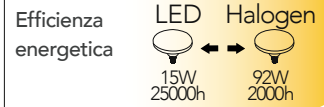

Attacco

Codice	EAN	Watt	CRI	Lumen	Angolo	K	Durata	Inner	Master	Prezzo
I-LUMYA-E27DSL-15W	8031440351591	15W	80	1200	120°	4000	25000h	10	50	€ 10,35