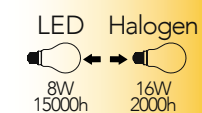

Codice	EAN	Watt	CRI	Lumen	Angolo	K	Durata	Inner	Master	Prezzo
I-LUXA-S-E27-A60	8031414873425	8W	80	210	300°	4000	15000h	10	100	€ 3,65