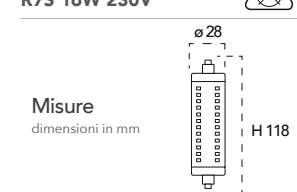

Lampada LED classe **A+**
AR111 14W 12V AC/DC

Lampada LED classe A+
R7S 16W 230V