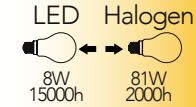

Efficienza energetica