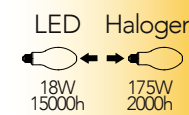

Efficienza energetica