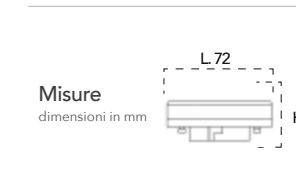

Lampada LED classe A+
GX53 7W 230V

Efficienza energetica

LED FLUO

7W 25000h ↔ 13W 5000h

Codice	EAN	Watt	CRI	Lumen	Angolo	K	Durata	Inner	Master	Prezzo
I-LUMYA-GX53-7M	8031440366502	7W	80	650	100°	4000	25000h	10	100	€ 5,85