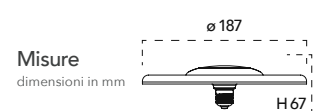

Modulo LED classe A+
E27 12W 230V