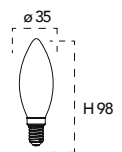

Lampada LED classe **A++**
6W 230V

Misure
dimensioni in mm

Attacco

Efficienza
energetica

Codice	EAN	Watt	CRI	Lumen	Angolo	K	Durata	Inner	Master	Prezzo
LUXA-E14C-6C	8031414874019	6W	80	806	300°	2700	15000h	10	100	€ 3,00
LUXA-E14C-6F	8031414874026	6W	80	806	300°	6500	15000h	10	100	€ 3,00
LUXA-E14C-6M	8031414874033	6W	80	806	300°	4000	15000h	10	100	€ 3,00