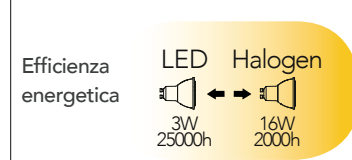

Codice	EAN	Watt	CRI	Lumen	Angolo	K	Durata	Inner	Master	Prezzo
KLASSIC-GU10-3C-KIT	8031440364652	3W	80	217	100°	3000	25000h	1	30	€ 4,50
KLASSIC-GU10-3M-KIT	8031440364645	3W	80	217	100°	4000	25000h	1	30	€ 4,50

KIT 3PZ