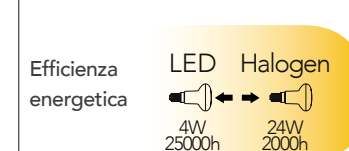

Codice	EAN	Watt	CRI	Lumen	Angolo	K	Durata	Inner	Master	Prezzo
KLASSIC-R39-E14	8031414865994	4W	80	320	120°	3000	25000h	10	100	€ 2,25
KLASSIC-R39-E14M	8031414873036	4W	80	320	120°	4000	25000h	10	100	€ 2,25