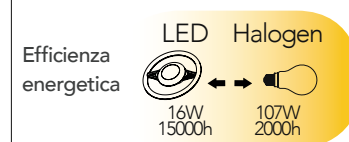

Modulo LED classe A+
E27 16W 230V