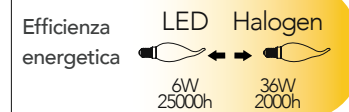

Codice	EAN	Watt	CRI	Lumen	Angolo	K	Durata	Inner	Master	Prezzo
KLASSIC-E14S-6C	8031440364355	6W	80	480	160°	3000	25000h	10	100	€ 1,80
KLASSIC-E14S-6F	8031440364362	6W	80	480	160°	5000	25000h	10	100	€ 1,80
KLASSIC-E14S-6M	8031440364331	6W	80	480	160°	4000	25000h	10	100	€ 1,80