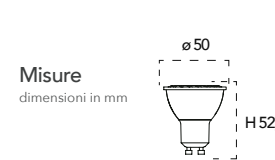

Lampada LED classe A+
6W Dimmer 230V

Codice	EAN	Watt	CRI	Lumen	Angolo	K	Durata	Inner	Master	Prezzo
KLASSIC-GU10-6C-DIM	8031414866106	5,5W	80	400	100°	3000	25000h	10	100	€ 3,50
KLASSIC-GU10-6F-DIM	8031414866076	5,5W	80	400	100°	5000	25000h	10	100	€ 3,50
KLASSIC-GU10-6M-DIM	8031414866083	5,5W	80	400	100°	4000	25000h	10	100	€ 3,50