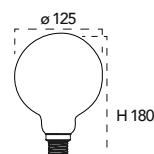

Lampada LED filamento classe **A+** 16W 230V

Misure dimensioni in mm