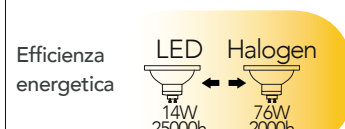

Codice	EAN	Watt	CRI	Lumen	Angolo	K	Durata	Inner	Master	Prezzo
I-LUMYA-AR111-GU10-C	8031414065585	14W	80	1000	45°	3000	25000h	10	20	€ 13,95
I-LUMYA-AR111-GU10	8031414865512	14W	80	1000	45°	4000	25000h	10	20	€ 13,95