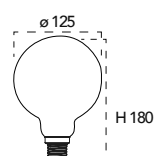

Lampada LED filamento classe A++ **Dimmer 10-100**
8W 230V

Attacco