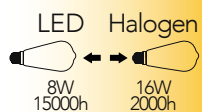

Codice	EAN	Watt	CRI	Lumen	Angolo	K	Durata	Inner	Master	Prezzo
I-LUXA-S-E27-ST64	8031414875436	8W	80	210	300°	4000	15000h	10	40	€ 4,80