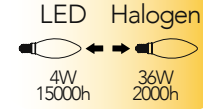

Efficienza
energetica