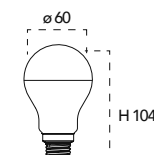

Lampada LED decorativa classe A+
7W 230V

Attacco