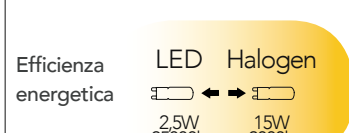

KIT 3PZ

Codice	EAN	Watt	CRI	Lumen	Angolo	K	Durata	Inner	Master	Prezzo
KLASSIC-GU10-6C-KIT	8031440364829	6W	80	470	100°	3000	15000h	1	20	€ 5,85
KLASSIC-GU10-6F-KIT	8031440364768	6W	80	470	100°	5000	15000h	1	20	€ 5,85
KLASSIC-GU10-6M-KIT	8031440364836	6W	80	470	100°	4000	15000h	1	20	€ 5,85

Codice	EAN	Watt	CRI	Lumen	Angolo	K	Durata	Inner	Master	Prezzo
I-LUMYA-GU10M-4C	8031414868230	4W	80	280	60°	3000	15000h	10	100	€ 2,70
I-LUMYA-GU10M-4F	8031414868247	4W	80	280	60°	6500	15000h	10	100	€ 2,70
I-LUMYA-GU10M-4M	8031414861903	4W	80	280	60°	4000	15000h	10	100	€ 2,70

Codice	EAN	Watt	CRI	Lumen	Angolo	K	Durata	Inner	Master	Prezzo
KLASSIC-GU10V-4,5C	8031414873081	4,5W	80	355	38°	3000	15000h	10	100	€ 2,10
KLASSIC-GU10V-4,5F	8031414873050	4,5W	80	355	38°	6500	15000h	10	100	€ 2,10
KLASSIC-GU10V-4,5M	8031414873067	4,5W	80	355	38°	4000	15000h	10	100	€ 2,10

Codice	EAN	Watt	CRI	Lumen	Angolo	K	Durata	Inner	Master	Prezzo
KLASSIC-GU10NR-6C	8031414874224	6W	80	420	15°	3000	15000h	10	100	€ 6,30
KLASSIC-GU10NR-6F	8031414874200	6W	80	420	15°	6500	15000h	10	100	€ 6,30
KLASSIC-GU10NR-6M	8031414874194	6W	80	420	15°	4000	15000h	10	100	€ 6,30

Codice	EAN	Watt	CRI	Lumen	Angolo	K	Durata	Inner	Master	Prezzo
I-LAMP-LED-GU10-8WM	8031439601263	8W	80	700	40°	4000	30000h	10	200	€ 4,90

PREZZO PROMO
fino esaurimento scorte

Codice	EAN	Watt	CRI	Lumen	Angolo	K	Durata	Inner	Master	Prezzo
KLASSIC-MR16-6C	8031414866052	6W	80	480	100°	3000	25000h	10	100	€ 2,30
KLASSIC-MR16-6F	8031414866069	6W	80	480	100°	5000	25000h	10	100	€ 2,30
KLASSIC-MR16-6M	8031414866038	6W	80	480	100°	4000	25000h	10	100	€ 2,30

Codice	EAN	Watt	CRI	Lumen	Angolo	K	Durata	Inner	Master	Prezzo
KLASSIC-G4-1,5C	8031414866168	1,5W	80	120	360°	3000	25000h	10	100	€ 5,15
KLASSIC-G4-1,5M	8031414866137	1,5W	80	120	360°	4000	25000h	10	100	€ 5,15

KIT 2PZ