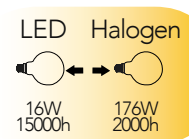

Lampada LED filamento classe A++
16W 230V

Misure
dimensioni in mm

Attacco

Efficienza
energetica

Codice	EAN	Watt	CRI	Lumen	Angolo	K	Durata	Inner	Master	Prezzo
LUXA-E27G95-16C	8031414873340	16W	80	2300	300°	2700	15000h	1	20	€ 9,55
LUXA-E27G95-16F	8031414873357	16W	80	2300	300°	6500	15000h	1	20	€ 9,55
LUXA-E27G95-16M	8031414873364	16W	80	2300	300°	4000	15000h	1	20	€ 9,55