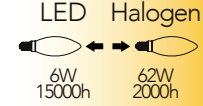

Lampada LED classe **A++**
6W 230V

Misure
dimensioni in mm

Attacco

Efficienza
energetica

Codice	EAN	Watt	CRI	Lumen	Angolo	K	Durata	Inner	Master	Prezzo
LUXA-E14C-6C	8031414874019	6W	80	806	300°	2700	15000h	10	100	€ 3,00
LUXA-E14C-6F	8031414874026	6W	80	806	300°	6500	15000h	10	100	€ 3,00
LUXA-E14C-6M	8031414874033	6W	80	806	300°	4000	15000h	10	100	€ 3,00