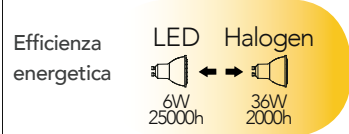

Lampada LED classe **A+**
6W 230V

KIT 3PZ

Codice	EAN	Watt	CRI	Lumen	Angolo	K	Durata	Inner	Master	Prezzo
KLASSIC-GU10-6C-KIT	8031440364829	6W	80	470	100°	3000	15000h	1	20	€ 5,85
KLASSIC-GU10-6F-KIT	8031440364768	6W	80	470	100°	5000	15000h	1	20	€ 5,85
KLASSIC-GU10-6M-KIT	8031440364836	6W	80	470	100°	4000	15000h	1	20	€ 5,85

Codice	EAN	Watt	CRI	Lumen	Angolo	K	Durata	Inner	Master	Prezzo
I-LUMYA-GU10M-4C	8031414868230	4W	80	280	60°	3000	15000h	10	100	€ 2,70
I-LUMYA-GU10M-4F	8031414868247	4W	80	280	60°	6500	15000h	10	100	€ 2,70
I-LUMYA-GU10M-4M	8031414861903	4W	80	280	60°	4000	15000h	10	100	€ 2,70

Codice	EAN	Watt	CRI	Lumen	Angolo	K	Durata	Inner	Master	Prezzo
KLASSIC-GU10V-4,5C	8031414873081	4,5W	80	355	38°	3000	15000h	10	100	€ 2,10
KLASSIC-GU10V-4,5F	8031414873050	4,5W	80	355	38°	6500	15000h	10	100	€ 2,10
KLASSIC-GU10V-4,5M	8031414873067	4,5W	80	355	38°	4000	15000h	10	100	€ 2,10

Codice	EAN	Watt	CRI	Lumen	Angolo	K	Durata	Inner	Master	Prezzo
KLASSIC-GU10NR-6C	8031414874224	6W	80	420	15°	3000	15000h	10	100	€ 6,30
KLASSIC-GU10NR-6F	8031414874200	6W	80	420	15°	6500	15000h	10	100	€ 6,30
KLASSIC-GU10NR-6M	8031414874194	6W	80	420	15°	4000	15000h	10	100	€ 6,30

Codice	EAN	Watt	CRI	Lumen	Angolo	K	Durata	Inner	Master	Prezzo
I-LAMP-LED-GU10-8WM	8031439601263	8W	80	700	40°	4000	30000h	10	200	€ 4,90

PREZZO PROMO
fino esaurimento scorte

Codice	EAN	Watt	CRI	Lumen	Angolo	K	Durata	Inner	Master	Prezzo
KLASSIC-MR16-6C	8031414866052	6W	80	480	100°	3000	25000h	10	100	€ 2,30
KLASSIC-MR16-6F	8031414866069	6W	80	480	100°	5000	25000h	10	100	€ 2,30
KLASSIC-MR16-6M	8031414866038	6W	80	480	100°	4000	25000h	10	100	€ 2,30