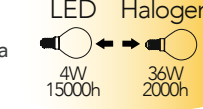

KIT 3PZ

Lampada LED filamento classe **A++**
4W 230V

Misure
dimensioni in mm

Attacco

Efficienza
energetica

Codice	EAN	Watt	CRI	Lumen	Angolo	K	Durata	Inner	Master	Prezzo
LUXA-E14G-4C	8031414861613	4W	80	470	300°	2700	15000h	10	100	€ 2,10
LUXA-E14G-4F	8031414861620	4W	80	470	300°	5000	15000h	10	100	€ 2,10
LUXA-E14G-4M	8031414861637	4W	80	470	300°	4000	15000h	10	100	€ 2,10