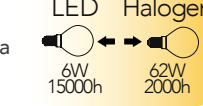

Lampada LED filamento classe **A++**
6W 230V

Misure
dimensioni in mm

Attacco

Efficienza
energetica

Codice	EAN	Watt	CRI	Lumen	Angolo	K	Durata	Inner	Master	Prezzo
LUXA-E14G-6C	8031414874071	6W	80	806	300°	2700	15000h	10	100	€ 3,00
LUXA-E14G-6F	8031414874088	6W	80	806	300°	6500	15000h	10	100	€ 3,00
LUXA-E14G-6M	8031414874095	6W	80	806	300°	4000	15000h	10	100	€ 3,00