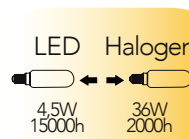

Lampada LED classe A++
T25 4,5W 230V

Misure
dimensioni in mm

Attacco

Efficienza
energetica

Codice	EAN	Watt	CRI	Lumen	Angolo	K	Durata	Inner	Master	Prezzo
LUXA-E14T25-4,5C	8031414873203	4,5W	80	470	300°	2700	15000h	10	40	€ 2,60
LUXA-E14T25-4,5F	8031414873210	4,5W	80	470	300°	6500	15000h	10	40	€ 2,60
LUXA-E14T25-4,5M	8031414873227	4,5W	80	470	300°	4000	15000h	10	40	€ 2,60