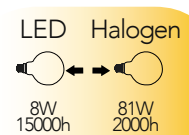

Lampada LED filamento classe A++
8W 230V

Misure
dimensioni in mm

Attacco

Efficienza
energetica

Codice	EAN	Watt	CRI	Lumen	Angolo	K	Durata	Inner	Master	Prezzo
LUXA-E27G125-8C	8031414861682	8W	80	1055	300°	2700	15000h	1	20	€ 5,55
LUXA-E27G125-8F	8031414861699	8W	80	1055	300°	5000	15000h	1	20	€ 5,55
LUXA-E27G125-8M	8031414861705	8W	80	1055	300°	4000	15000h	1	20	€ 5,55