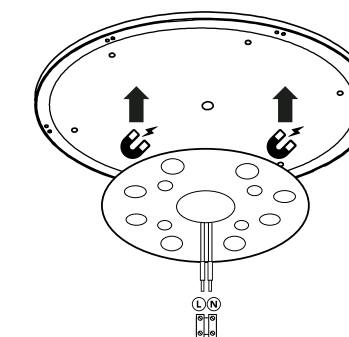

Codice	EAN	Watt	CRI	Lumen	Angolo	K	Durata	Inner	Master	Prezzo
I-LAMP-LED-AR111-30W	8031414863594	30W	80	2250	24°	3000	45000h	6	24	€ 85,00

Modulo circolare LED e attacco elettrico con morsetti easy-in. Grazie ai magneti, il modulo è ideale per la rapida e semplice sostituzione dell'illuminazione esistente in una plafoniera o in prodotti d'illuminazione compatibili come forma e dimensione. Round LED module with electric easy-in connection. Thanks to the magnets, the LED module can be easily fixed in whatever lamp base compatible with its size and shape.