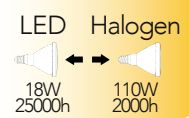

Lampada LED classe **A+**
E27 PAR38 18W 230V

Misure
dimensioni in mm

Attacco

Efficienza
energetica

Codice	EAN	Watt	CRI	Lumen	Angolo	K	Durata	Inner	Master	Prezzo
KLASSIC-PAR38	8031414866014	18W	80	1440	40°	3000	25000h	10	20	€ 12,55