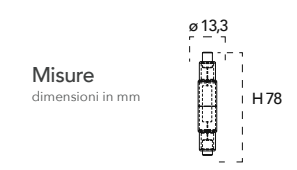

Lampada LED classe A++
R7S 4W 230V