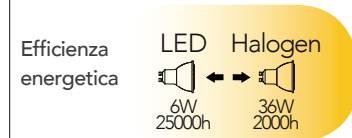

Codice	EAN	Watt	CRI	Lumen	Angolo	K	Durata	Inner	Master	Prezzo
KLASSIC-GU10-6C	8031440364232	6W	80	470	100°	3000	15000h	10	100	€ 1,95
KLASSIC-GU10-6F	8031440364249	6W	80	470	100°	6500	15000h	10	100	€ 1,95
KLASSIC-GU10-6M	8031440364218	6W	80	470	100°	4000	15000h	10	100	€ 1,95