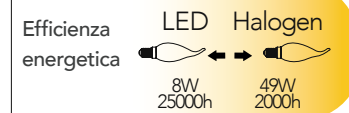

Codice	EAN	Watt	CRI	Lumen	Angolo	K	Durata	Inner	Master	Prezzo
KLASSIC-E14S-8C	8031414865598	8W	80	640	160°	3000	25000h	10	100	€ 2,35
KLASSIC-E14S-8F	8031414865604	8W	80	640	160°	5000	25000h	10	100	€ 2,35
KLASSIC-E14S-8M	8031414865574	8W	80	640	160°	4000	25000h	10	100	€ 2,35