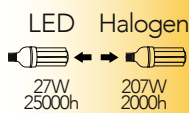

PREZZO PROMO
fino esaurimento scorte

Lampada LED classe **A+**
E27 LOWBAY 27W 230V

Misure
dimensioni in mm

Attacco

Efficienza
energetica

Codice	EAN	Watt	CRI	Lumen	Angolo	K	Durata	Inner	Master	Prezzo
I-LUMYA-E27LB-27M	8031440359276	27W	80	2700	360°	4000	25000h	3	15	€ 19,75