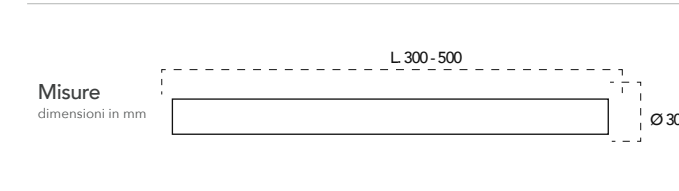

Efficienza energetica

LED FLUO

7W 15000h ↔ 11W 5000h

Efficienza energetica

LED FLUO

9W 15000h ↔ 14W 5000h

Codice	EAN	Watt	CRI	Lumen	Angolo	K	Durata	Inner	Master	Prezzo
I-LUMYA-S14D-7W	8031440353205	7W	80	560	330°	3500	15000h	10	50	€ 22,95
I-LUMYA-S14D-9W	8031440353212	9W	80	720	330°	3500	15000h	10	50	€ 25,85