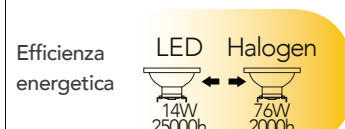

Codice	EAN	Watt	CRI	Lumen	Angolo	K	Durata	Inner	Master	Prezzo
I-LUMYA-AR111-G53-C	8031414065608	14W	80	1000	45°	3000	25000h	10	20	€ 13,95
I-LUMYA-AR111-G53	8031414865529	14W	80	1000	45°	4000	25000h	10	20	€ 13,95