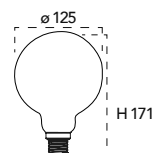

Lampada LED filamento classe **A++** 8W 230V

Misure dimensioni in mm