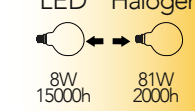

KIT 3PZ

Lampada LED filamento classe **A++**
8W 230V

Attacco

Efficienza energetica

Codice	EAN	Watt	CRI	Lumen	Angolo	K	Durata	Inner	Master	Prezzo
LUXA-E27G95-8C	8031414861712	8W	80	1055	300°	2700	15000h	1	20	€ 4,65
LUXA-E27G95-8F	8031414861729	8W	80	1055	300°	5000	15000h	1	20	€ 4,65
LUXA-E27G95-8M	8031414861736	8W	80	1055	300°	4000	15000h	1	20	€ 4,65