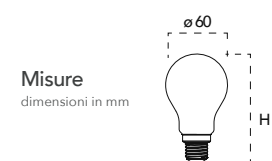

Lampada LED filamento classe **A++**
8W 230V