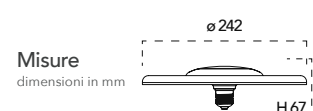

Modulo LED classe A+
E27 16W 230V