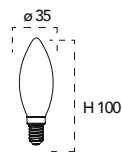

Misure
dimensioni in mm