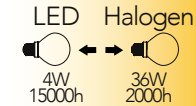

Efficienza energetica