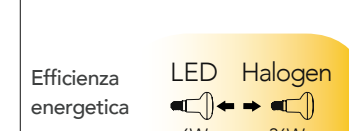

Lampada LED classe **A+**
R50 6W 230V

Codice	EAN	Watt	CRI	Lumen	Angolo	K	Durata	Inner	Master	Prezzo
KLASSIC-R50-E14	8031414866007	6W	80	480	120°	3000	25000h	10	100	€ 2,70
KLASSIC-R50-E14M	8031414872930	6W	80	480	120°	4000	25000h	10	100	€ 2,70

Lampada LED classe **A+**
R63 8W 230V