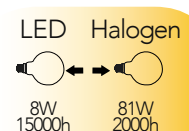

Lampada LED filamento classe **A++** 8W 230V

Misure dimensioni in mm

Attacco

Efficienza energetica

Codice	EAN	Watt	CRI	Lumen	Angolo	K	Durata	Inner	Master	Prezzo
LUXA-B-E27G125-8C	8031414861774	8W	80	1055	300°	2700	15000h	1	20	€ 5,95
LUXA-B-E27G125-8F	8031414861743	8W	80	1055	300°	6500	15000h	1	20	€ 5,95
LUXA-B-E27G125-8M	8031414861750	8W	80	1055	300°	4000	15000h	1	20	€ 5,95