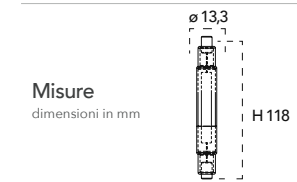

Lampada LED classe A++
R7S 8W 230V