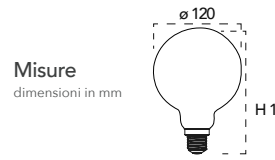

Lampada LED classe A+
18W 230V

Codice	EAN	Watt	CRI	Lumen	Angolo	K	Durata	Inner	Master	Prezzo
KLASSIC-E27G120-20C	8031414865451	18W	80	1600	200°	3000	15000h	1	10	€ 8,05
KLASSIC-E27G120-20F	8031414865437	18W	80	1600	200°	6500	15000h	1	10	€ 8,05
KLASSIC-E27G120-20M	8031414865468	18W	80	1600	200°	4000	15000h	1	10	€ 8,05