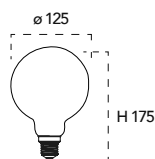

Lampada LED classe
40W 230V

Misure
dimensioni in mm

Attacco