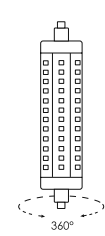

Efficienza energetica

LED Halogen

4W 25000h ↔ 36W 2000h

Codice	EAN	Watt	CRI	Lumen	Angolo	K	Durata	Inner	Master	Prezzo
I-LUMYA-R7S-4W	8031414873166	4W	80	470	360°	3000	25000h	10	100	€ 7,65

Efficienza energetica

LED Halogen

8W 25000h ↔ 81W 2000h

Codice	EAN	Watt	CRI	Lumen	Angolo	K	Durata	Inner	Master	Prezzo
I-LUMYA-R7S-8W	8031414873135	8W	80	1055	360°	3000	25000h	10	100	€ 13,05

Efficienza energetica

LED Halogen

5W 25000h ↔ 38W 2000h

Codice	EAN	Watt	CRI	Lumen	Angolo	K	Durata	Inner	Master	Prezzo
I-LUMYA-R7S5-5W	8031440354417	5W	80	500	360°	3000	25000h	10	50	€ 8,55

Efficienza energetica

LED Halogen

10W 25000h ↔ 76W 2000h

Codice	EAN	Watt	CRI	Lumen	Angolo	K	Durata	Inner	Master	Prezzo
I-LUMYA-R7S5-10W	8031440351652	10W	80	1000	360°	3000	25000h	10	50	€ 10,60

Efficienza energetica

LED Halogen

16W 25000h ↔ 138W 2000h

Codice	EAN	Watt	CRI	Lumen	Angolo	K	Durata	Inner	Master	Prezzo
I-LUMYA-R7S5-16W	8031440359306	16W	80	1800	360°	3000	25000h	10	50	€ 18,00

Efficienza energetica

LED FLUO

10W 25000h ↔ 16W 5000h

Codice	EAN	Watt	CRI	Lumen	Angolo	K	Durata	Inner	Master	Prezzo
I-LUMYA-G24-10W	8031440351621	10W	80	800	100°	6500	25000h	10	50	€ 8,55

Efficienza energetica

LED FLUO

7W 25000h ↔ 13W 5000h

Codice	EAN	Watt	CRI	Lumen	Angolo	K	Durata	Inner	Master	Prezzo
I-LUMYA-GX53-7M	8031440366502	7W	80	650	100°	4000	25000h	10	100	€ 5,85

Efficienza energetica

LED FLUO

7W 15000h ↔ 11W 5000h

Efficienza energetica

LED FLUO

9W 15000h ↔ 14W 5000h

Codice	EAN	Watt	CRI	Lumen	Angolo	K	Durata	Inner	Master	Prezzo
I-LUMYA-S14D-7W	8031440353205	7W	80	560	330°	3500	15000h	10	50	€ 22,95
I-LUMYA-S14D-9W	8031440353212	9W	80	720	330°	3500	15000h	10	50	€ 25,85

Efficienza energetica

LED FLUO

9W 15000h ↔ 18W 5000h

Efficienza energetica

LED FLUO

18W 15000h ↔ 36W 5000h

Efficienza energetica

LED FLUO

22W 15000h ↔ 48W 5000h