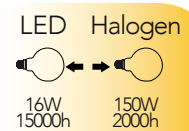

Lampada LED filamento classe **A+** 16W 230V

Misure dimensioni in mm

Attacco

Efficienza energetica

Codice	EAN	Watt	CRI	Lumen	Angolo	K	Durata	Inner	Master	Prezzo
LUXA-B-E27G95-16C	8031414872817	16W	80	1950	300°	2700	15000h	1	20	€ 10,00
LUXA-B-E27G95-16F	8031414872824	16W	80	1950	300°	6500	15000h	1	20	€ 10,00
LUXA-B-E27G95-16M	8031414872794	16W	80	1950	300°	4000	15000h	1	20	€ 10,00