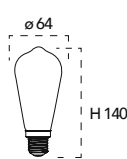

Lampada LED classe
40W 230V

Attacco