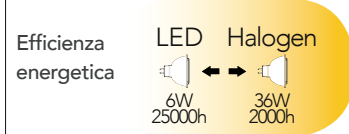

Lampada LED classe **A+**
6W 12V AC/DC

Codice	EAN	Watt	CRI	Lumen	Angolo	K	Durata	Inner	Master	Prezzo
KLASSIC-MR16-6C	8031414866052	6W	80	480	100°	3000	25000h	10	100	€ 2,30
KLASSIC-MR16-6F	8031414866069	6W	80	480	100°	5000	25000h	10	100	€ 2,30
KLASSIC-MR16-6M	8031414866038	6W	80	480	100°	4000	25000h	10	100	€ 2,30