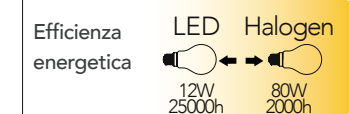

Codice	EAN	Watt	CRI	Lumen	Angolo	K	Durata	Inner	Master	Prezzo
KLASSIC-E27-12C-DIM	8031414865581	12W	80	1050	240°	3000	25000h	10	100	€ 4,55
KLASSIC-E27-12F-DIM	8031414866182	12W	80	1050	240°	5000	25000h	10	100	€ 4,55
KLASSIC-E27-12M-DIM	8031414866151	12W	80	1050	240°	4000	25000h	10	100	€ 4,55