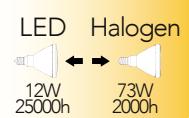

Lampada LED classe **A+**
E27 PAR30 12W 230V

Misure
dimensioni in mm

Attacco

Efficienza
energetica

Codice	EAN	Watt	CRI	Lumen	Angolo	K	Durata	Inner	Master	Prezzo
KLASSIC-PAR30	8031414866045	12W	80	960	40°	3000	25000h	10	20	€ 9,40