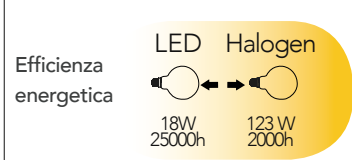

Codice	EAN	Watt	CRI	Lumen	Angolo	K	Durata	Inner	Master	Prezzo
KLASSIC-E27G120-20C	8031414865451	18W	80	1600	200°	3000	15000h	1	10	€ 8,05
KLASSIC-E27G120-20F	8031414865437	18W	80	1600	200°	6500	15000h	1	10	€ 8,05
KLASSIC-E27G120-20M	8031414865468	18W	80	1600	200°	4000	15000h	1	10	€ 8,05