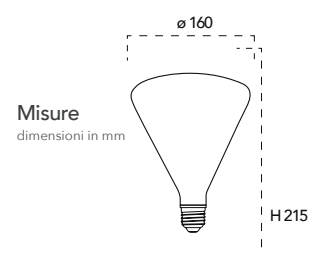

Lampada LED decorativa classe **A+**
8W 230V

Attacco

Efficienza
energetica

LED Halogen
8W 15000h ↔ 52W 2000h

Codice	EAN	Watt	CRI	Lumen	Angolo	K	Durata	Inner	Master	Prezzo
I-LUXA-B-E27-LB160	8031414875450	8W	80	680	300°	4000	15000h	1	6	€ 30,85