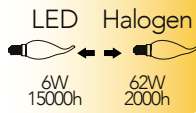

Efficienza energetica