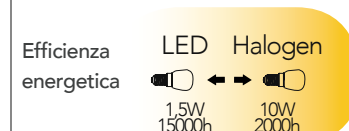

Codice	EAN	Watt	CRI	Lumen	Angolo	K	Durata	Inner	Master	Prezzo
I-LUMYA-E14FR-1,5WC	8031414874729	1,5W	80	136	180°	3000	15000h	10	50	€ 2,45
I-LUMYA-E14FR-1,5W	8031440355018	1,5W	80	136	180°	4000	15000h	10	50	€ 2,45

Lampada LED classe **A+**
T38 9W 230V