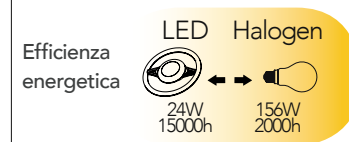

Modulo LED classe A+
E27 24W 230V

Codice	EAN	Watt	CRI	Lumen	Angolo	K	Durata	Inner	Master	Prezzo
LED-LIGHT-E27-24	8031440361378	24W	80	2040	360°	4000	15000h	1	24	€ 22,10