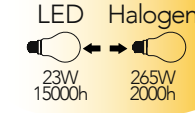

Efficienza energetica