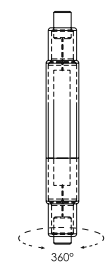

Efficienza energetica

LED Halogen

4W 25000h ↔ 36W 2000h

Codice	EAN	Watt	CRI	Lumen	Angolo	K	Durata	Inner	Master	Prezzo
I-LUMYA-R7S-4W	8031414873166	4W	80	470	360°	3000	25000h	10	100	€ 7,65

Efficienza energetica

LED Halogen

8W 25000h ↔ 81W 2000h

Codice	EAN	Watt	CRI	Lumen	Angolo	K	Durata	Inner	Master	Prezzo
I-LUMYA-R7S-8W	8031414873135	8W	80	1055	360°	3000	25000h	10	100	€ 13,05

Efficienza energetica

LED Halogen

5W 25000h ↔ 38W 2000h

Codice	EAN	Watt	CRI	Lumen	Angolo	K	Durata	Inner	Master	Prezzo
I-LUMYA-R7S5-5W	8031440354417	5W	80	500	360°	3000	25000h	10	50	€ 8,55

Efficienza energetica

LED Halogen

10W 25000h ↔ 76W 2000h

Codice	EAN	Watt	CRI	Lumen	Angolo	K	Durata	Inner	Master	Prezzo
I-LUMYA-R7S5-10W	8031440351652	10W	80	1000	360°	3000	25000h	10	50	€ 10,60

Efficienza energetica

LED Halogen

16W 25000h ↔ 138W 2000h

Codice	EAN	Watt	CRI	Lumen	Angolo	K	Durata	Inner	Master	Prezzo
I-LUMYA-R7S5-16W	8031440359306	16W	80	1800	360°	3000	25000h	10	50	€ 18,00

Efficienza energetica

LED FLUO

10W 25000h ↔ 16W 5000h

Codice	EAN	Watt	CRI	Lumen	Angolo	K	Durata	Inner	Master	Prezzo
I-LUMYA-G24-10W	8031440351621	10W	80	800	100°	6500	25000h	10	50	€ 8,55

Efficienza energetica

LED FLUO

7W 25000h ↔ 13W 5000h

Codice	EAN	Watt	CRI	Lumen	Angolo	K	Durata	Inner	Master	Prezzo
I-LUMYA-GX53-7M	8031440366502	7W	80	650	100°	4000	25000h	10	100	€ 5,85

Efficienza energetica

LED FLUO

7W 15000h ↔ 11W 5000h

Efficienza energetica

LED FLUO

9W 15000h ↔ 14W 5000h

Codice	EAN	Watt	CRI	Lumen	Angolo	K	Durata	Inner	Master	Prezzo
I-LUMYA-S14D-7W	8031440353205	7W	80	560	330°	3500	15000h	10	50	€ 22,95
I-LUMYA-S14D-9W	8031440353212	9W	80	720	330°	3500	15000h	10	50	€ 25,85

Efficienza energetica

LED FLUO

9W 15000h ↔ 18W 5000h

Efficienza energetica

LED FLUO

18W 15000h ↔ 36W 5000h

Efficienza energetica

LED FLUO

22W 15000h ↔ 48W 5000h