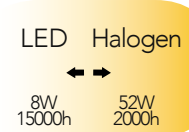

Efficienza energetica