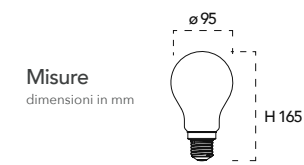

Lampada LED filamento classe **A+**
23W 230V