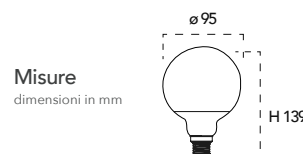

Lampada LED classe
25W 230V

Codice	EAN	Watt	CRI	Lumen	Angolo	K	Durata	Inner	Master	Prezzo
SMART-E27-RGBCCT	8031414872657	10W	80	800	240°		25000h	10	50	€ 24,10

Lampada LED SMART classe A+
10W 230V