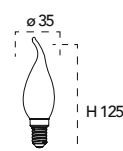

Lampada LED filamento classe **A++**
4W 230V

Misure
dimensioni in mm