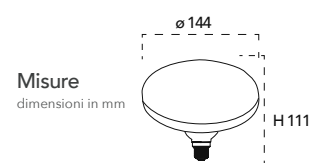

Lampada LED classe **A+**
E27 DSL 15W 230V

Misure
dimensioni in mm