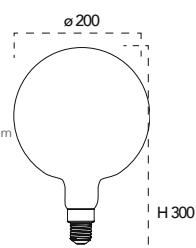

Lampada LED decorativa classe **A+** 8W 230V

Misure dimensioni in mm