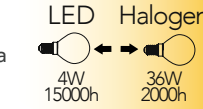

Lampada LED filamento classe **A++**
4W 230V

Misure
dimensioni in mm

Attacco

Efficienza
energetica

Codice	EAN	Watt	CRI	Lumen	Angolo	K	Durata	Inner	Master	Prezzo
LUXA-E14G-4C-KIT	8031414865826	4W	80	470	300°	2700	15000h	1	30	€ 6,25
LUXA-E14G-4F-KIT	8031414865796	4W	80	470	300°	5000	15000h	1	30	€ 6,25
LUXA-E14G-4M-KIT	8031414865802	4W	80	470	300°	4000	15000h	1	30	€ 6,25