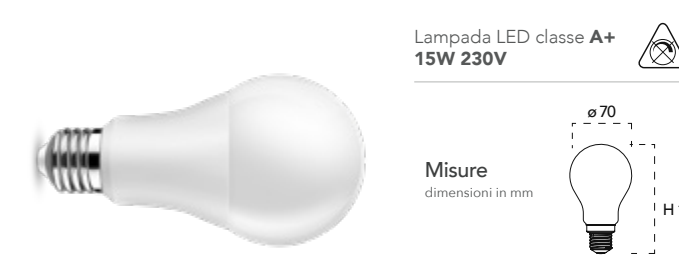

Codice	EAN	Watt	CRI	Lumen	Angolo	K	Durata	Inner	Master	Prezzo
KLASSIC-E27-15C	8031440364287	14W	80	1521	150°	3000	15000h	10	100	€ 3,05
KLASSIC-E27-15F	8031440364256	14W	80	1521	150°	6500	15000h	10	100	€ 3,05
KLASSIC-E27-15M	8031440364263	14W	80	1521	150°	4000	15000h	10	100	€ 3,05