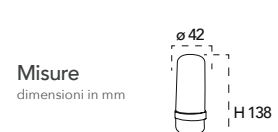

Codice	EAN	Watt	CRI	Lumen	Angolo	K	Durata	Inner	Master	Prezzo
I-LUMYA-E27T40-7W	8031440351614	7W	80	620	300°	5000	25000h	10	50	€ 11,25

Lampada LED classe **A+**
T40 10W 230V