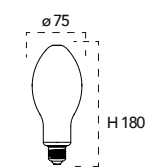

Lampada LED filamento classe **A++** 18W LOWBAY 230V

Misure dimensioni in mm