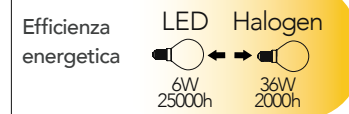

Lampada LED classe A+ 6W 230V

KIT 3PZ

Codice	EAN	Watt	CRI	Lumen	Angolo	K	Durata	Inner	Master	Prezzo
KLASSIC-E14G-6C-KIT	8031440364805	6W	80	480	160°	3000	25000h	1	20	€ 5,30
KLASSIC-E14G-6F-KIT	8031440364782	6W	80	480	160°	5000	25000h	1	20	€ 5,30
KLASSIC-E14G-6M-KIT	8031440364812	6W	80	480	160°	4000	25000h	1	20	€ 5,30

Codice	EAN	Watt	CRI	Lumen	Angolo	K	Durata	Inner	Master	Prezzo
KLASSIC-E14S-6C	8031440364355	6W	80	480	160°	3000	25000h	10	100	€ 1,80
KLASSIC-E14S-6F	8031440364362	6W	80	480	160°	5000	25000h	10	100	€ 1,80
KLASSIC-E14S-6M	8031440364331	6W	80	480	160°	4000	25000h	10	100	€ 1,80

Codice	EAN	Watt	CRI	Lumen	Angolo	K	Durata	Inner	Master	Prezzo
KLASSIC-E27-10C	8031440364348	9W	80	806	160°	3000	15000h	10	100	€ 1,75
KLASSIC-E27-10F	8031440364317	9W	80	806	160°	6500	15000h	10	100	€ 1,75
KLASSIC-E27-10M	8031440364324	9W	80	806	160°	4000	15000h	10	100	€ 1,75

Codice	EAN	Watt	CRI	Lumen	Angolo	K	Durata	Inner	Master	Prezzo
KLASSIC-E27-12C	8031440364294	11W	80	1055	160°	3000	15000h	10	100	€ 2,05
KLASSIC-E27-12F	8031440364300	11W	80	1055	160°	6500	15000h	10	100	€ 2,05
KLASSIC-E27-12M	8031440364270	11W	80	1055	160°	4000	15000h	10	100	€ 2,05

Codice	EAN	Watt	CRI	Lumen	Angolo	K	Durata	Inner	Master	Prezzo
KLASSIC-E14S-8C	8031414865598	8W	80	640	160°	3000	25000h	10	100	€ 2,35
KLASSIC-E14S-8F	8031414865604	8W	80	640	160°	5000	25000h	10	100	€ 2,35
KLASSIC-E14S-8M	8031414865574	8W	80	640	160°	4000	25000h	10	100	€ 2,35

Codice	EAN	Watt	CRI	Lumen	Angolo	K	Durata	Inner	Master	Prezzo
KLASSIC-E27-15C	8031440364287	14W	80	1521	150°	3000	15000h	10	100	€ 3,05
KLASSIC-E27-15F	8031440364256	14W	80	1521	150°	6500	15000h	10	100	€ 3,05
KLASSIC-E27-15M	8031440364263	14W	80	1521	150°	4000	15000h	10	100	€ 3,05