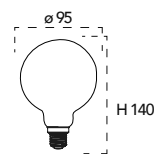

Lampada LED filamento classe **A+** 16W 230V

Misure dimensioni in mm