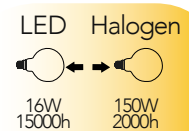

Lampada LED filamento classe **A+** 16W 230V

Misure dimensioni in mm

Attacco

Efficienza energetica

Codice	EAN	Watt	CRI	Lumen	Angolo	K	Durata	Inner	Master	Prezzo
LUXA-B-E27G125-16C	8031414872862	16W	80	1950	300°	2700	15000h	1	20	€ 12,15
LUXA-B-E27G125-16F	8031414872831	16W	80	1950	300°	6500	15000h	1	20	€ 12,15
LUXA-B-E27G125-16M	8031414872848	16W	80	1950	300°	4000	15000h	1	20	€ 12,15