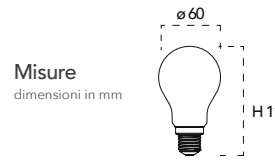

Lampada LED classe A+
12W 230V