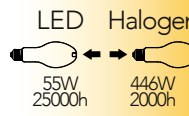

Efficienza energetica