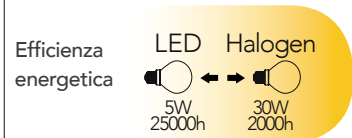

Lampada LED classe A+
5W 230V

KIT 3PZ

Codice	EAN	Watt	CRI	Lumen	Angolo	K	Durata	Inner	Master	Prezzo
KLASSIC-E27-5C-KIT	8031440364850	5W	80	396	240°	3000	25000h	1	30	€ 6,50
KLASSIC-E27-5M-KIT	8031440364638	5W	80	396	240°	4000	25000h	1	30	€ 6,50

KIT 3PZ

Codice	EAN	Watt	CRI	Lumen	Angolo	K	Durata	Inner	Master	Prezzo
KLASSIC-E27-12C-KIT	8031440364799	11W	80	1055	160°	3000	15000h	1	20	€ 6,10
KLASSIC-E27-12F-KIT	8031440355032	11W	80	1055	160°	6500	15000h	1	20	€ 6,10
KLASSIC-E27-12M-KIT	8031440355063	11W	80	1055	160°	4000	15000h	1	20	€ 6,10

Codice	EAN	Watt	CRI	Lumen	Angolo	K	Durata	Inner	Master	Prezzo
KLASSIC-E27G95-15C	8031414865505	15W	80	1200	200°	3000	15000h	1	20	€ 6,10
KLASSIC-E27G95-15F	8031414865482	15W	80	1200	200°	5000	15000h	1	20	€ 6,10
KLASSIC-E27G95-15M	8031414865475	15W	80	1200	200°	4000	15000h	1	20	€ 6,10

Codice	EAN	Watt	CRI	Lumen	Angolo	K	Durata	Inner	Master	Prezzo
KLASSIC-E27G120-20C	8031414865451	18W	80	1600	200°	3000	15000h	1	10	€ 8,05
KLASSIC-E27G120-20F	8031414865437	18W	80	1600	200°	6500	15000h	1	10	€ 8,05
KLASSIC-E27G120-20M	8031414865468	18W	80	1600	200°	4000	15000h	1	10	€ 8,05

Codice	EAN	Watt	CRI	Lumen	Angolo	K	Durata	Inner	Master	Prezzo
KLASSIC-GU10-6C	8031440364232	6W	80	470	100°	3000	15000h	10	100	€ 1,95
KLASSIC-GU10-6F	8031440364249	6W	80	470	100°	6500	15000h	10	100	€ 1,95
KLASSIC-GU10-6M	8031440364218	6W	80	470	100°	4000	15000h	10	100	€ 1,95

Codice	EAN	Watt	CRI	Lumen	Angolo	K	Durata	Inner	Master	Prezzo
KLASSIC-GU10-9C	8031440364225	9W	80	810	100°	3000	25000h	10	100	€ 3,70
KLASSIC-GU10-9F	8031440364195	9W	80	810	100°	6500	25000h	10	100	€ 3,70
KLASSIC-GU10-9M	8031440364201	9W	80	810	100°	4000	25000h	10	100	€ 3,70