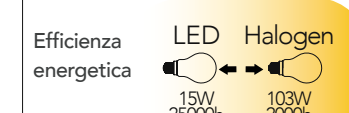

Codice	EAN	Watt	CRI	Lumen	Angolo	K	Durata	Inner	Master	Prezzo
KLASSIC-E27-15C	8031440364287	14W	80	1521	150°	3000	15000h	10	100	€ 3,05
KLASSIC-E27-15F	8031440364256	14W	80	1521	150°	6500	15000h	10	100	€ 3,05
KLASSIC-E27-15M	8031440364263	14W	80	1521	150°	4000	15000h	10	100	€ 3,05