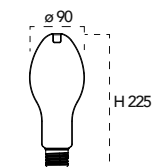

Lampada LED classe **A++** E40 LOWBAY 26W 230V

Misure dimensioni in mm

Attacco

Efficienza energetica

Codice	EAN	Watt	CRI	Lumen	Angolo	K	Durata	Inner	Master	Prezzo
I-LUXA-B-E40HID-26C	8031414879632	26W	80	4000	330°	3000	15000h	--	--	€ 34,30
II-LUXA-B-E40HID-26M	8031414879649	26W	80	4000	330°	4000	15000h	--	--	€ 34,30