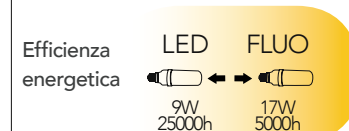

Codice	EAN	Watt	CRI	Lumen	Angolo	K	Durata	Inner	Master	Prezzo
I-LUMYA-E14T38-9W	8031414873173	9W	80	850	200°	6500	25000h	10	100	€ 3,60

Lampada LED classe **A+**
T40 7W 230V