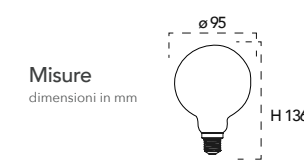

Lampada LED filamento classe **A++**
8W 230V