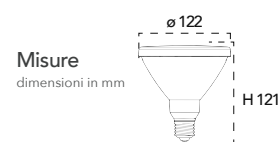

Lampada LED classe **A+**
E27 PAR38 18W 230V

Misure
dimensioni in mm

Attacco