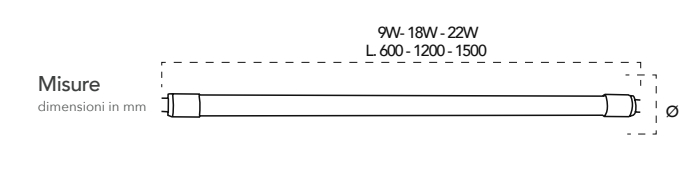

Lampada monopolare LED classe A+
G13-T8 9W - 18W - 22W 230V

Efficienza energetica

LED FLUO

9W 15000h ↔ 18W 5000h

Efficienza energetica

LED FLUO

18W 15000h ↔ 36W 5000h

Efficienza energetica

LED FLUO

22W 15000h ↔ 48W 5000h

Codice	EAN	Watt	CRI	Lumen	Angolo	K	Durata	Inner	Master	Prezzo
I-LUMYA-T8-9W	8031440351850	9W	80	900	300°	4000	15000h	1	20	€ 4,30
I-LUMYA-T8-18W	8031440351836	18W	80	1800	300°	4000	15000h	1	20	€ 5,65
I-LUMYA-T8-25W	8031440351843	22W	80	2400	300°	4000	15000h	1	20	€ 7,80
I-LUMYA-T8-F-9W	8031440354875	9W	80	900	300°	6000	15000h	1	20	€ 4,30
I-LUMYA-T8-F-18W	8031440354899	18W	80	1800	300°	6000	15000h	1	20	€ 5,65
I-LUMYA-T8-F-25W	8031440354905	22W	80	2400	300°	6000	15000h	1	20	€ 7,80