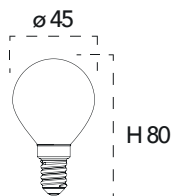

 Lampadina a Led **6W, 240V**

 Misure
 dimensioni in mm

Attacco

Codice	KLASSIC-E14G-6M	Tipologia scatola	SCATOLA A COLORI
EAN	8031440364386	Packaging tipology	COLOR-BOX
Watt	6W	Altezza scatola	12cm(2,5cmocchiello)
Cri	80	Larghezza scatola	4,5cm
Lumen	520 Lm	Profondità scatola	4,5cm
Angolo	160°	Peso scatola	3,3gr
Kelvin	6500K	Pezzi nella scatola	1pz
Lifetime	15000h	Tipologia inner box	Brown box
On/off	7500 ON/OFF	Altezza inner box	10cm
Codice EPREL	KLASSIC-E14G-6M-CX	Larghezza inner box	24cm
Indice di resa cromatica R9	1	Profondità inner box	10cm
Fattore di sopravvivenza	0,90	Peso inner box	330gr
Fattore di mantenimento del flusso luminoso	0,96	Pezzi nella inner box	10pz
Fattore di sfasamento	0,50	Tipologia master box	Brown box
Coerenza dei colori in ellissi di MacAdam / valore SDCM	6	Altezza master box	19,5cm
Dichiarazione sostituzione sorgente fluorescente	NO	Larghezza master box	50cm
Metrica dello sfarfallio	1,0	Profondità master box	25cm
Metrica dell'effetto stroboscopico	0,4	Peso Master box	3,3kg
Volts	240V	Pezzi nel master box	100pz
QTA inner	10 pz	Codice doganale	85395200
QTA master	100 pz	N° registr. EPREL	1140681
		Garanzia / Warranty	2 Anni / Years