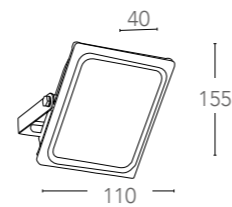

certificazioni - *certification*

KRONOS

Proiettore in alluminio LED integrato
finitura bianco goffrato
Built-in LED aluminium flood lamp
embossed white finish

ALU*

LED-KRONOS/10W

8031436031230

informazioni tecniche - technical information