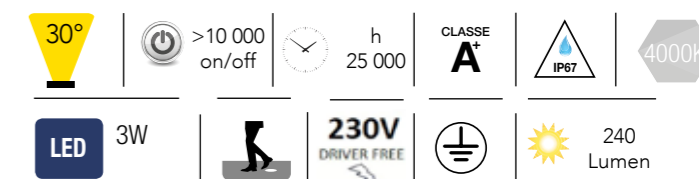

WALK

262

263

Faro calpestabile da incasso a pavimento
LED integrato acciaio inox
Walkable stainless steel built-in LED light

LED-WALK-Q7

8031440355599

informazioni tecniche - technical information