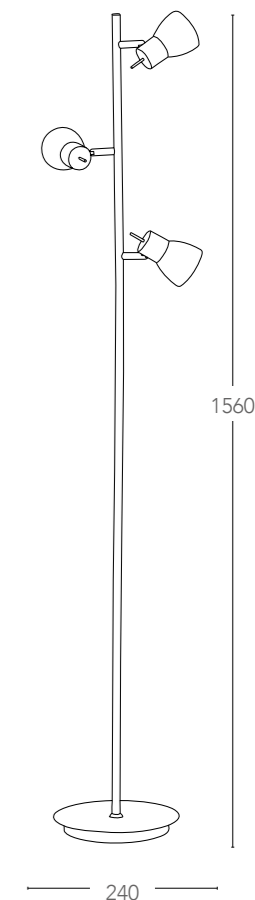

SPOT-CENTURY-PT3

8031440231275

informazioni tecniche - technical information

>10 000 on/off | h 25 000

ø foro 75 mm

LED 3x 5W | 1200 Lumen | 3000K

| **SMD** | | **CLASSE A**