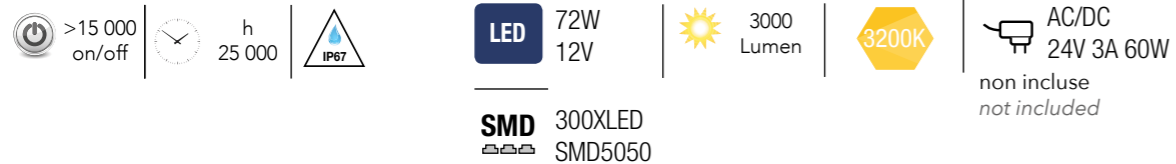

STRIPLED-5050-IP67-C

8031440355865

informazioni tecniche - *technical information*

STRIPLED-5050-IP67-F

8031440355841

informazioni tecniche - *technical information*