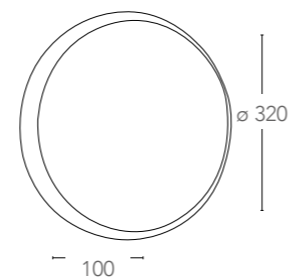

certificazioni - certification

LED-ETERNA-54

8031440358521