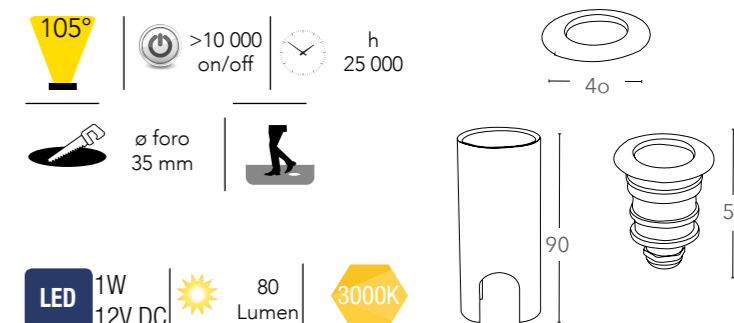

LED-IMPACT-R-1W

8031440321273

informazioni tecniche - technical information

LED 1W 12V DC 80 Lumen 3000K

IP67 Ra >80

driver output min. 1w 3,5V 350mA
non include - not included

Driver page da 342 a 345

certificazioni - certification

INTEC
LIGHT

certificazioni - certification