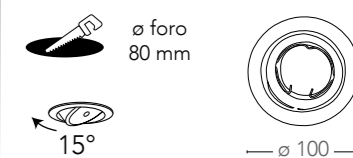

INC-REFLEX-SM1 ORO
8031439271268