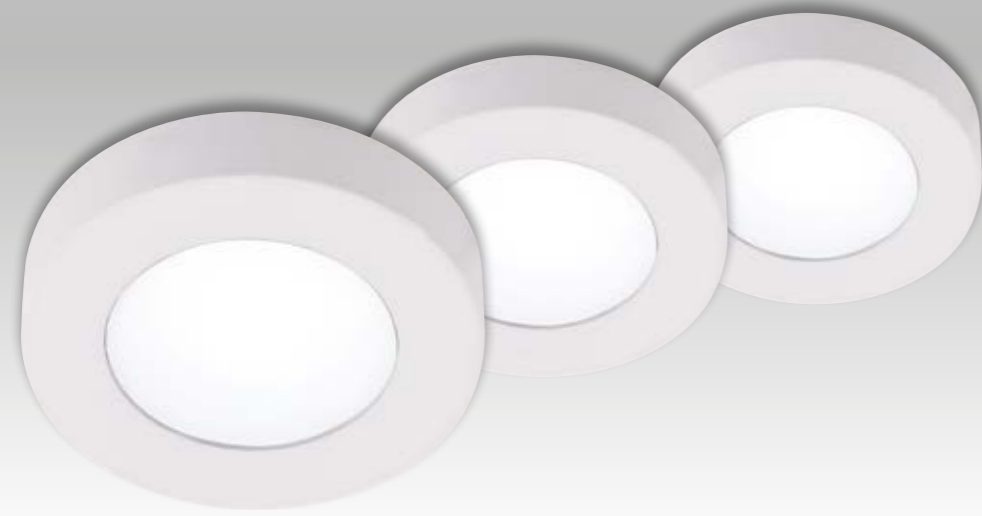

BLIZ

ALU*

Kit faretti in alluminio con struttura esterna
Kit surface mount aluminium down light

62

63

MATRIX

Kit incasso in metallo
Kit metal down lights