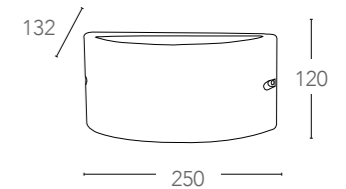

certificazioni - certification

INTEC

LIGHT

certificazioni - certification

INTEC

LIGHT