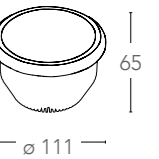

INC-FRANK-M23

8031435141220

Modulo adattabile ad incasso AR111
LED COB module fit for AR111 nesting

LED 23W	1700 Lumen	3000K	driver incluso	24°
		CLASSE A	h 25 000	>15 000 on/off