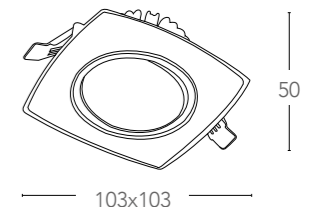

NADIR

Incasso in alluminio pressofuso finitura bianco goffrato LED COB integrato
Aluminium die cast embossed white built-in COB LED

54

55

KLIPPE

Incasso orientabile in 4 direzioni in alluminio pressofuso finitura bianco goffrato LED COB integrato
Aluminium die cast down light adjustable in 4 direction embossed white finish built-in COB LED

articoli e varianti - items and options

INC-NADIR-R6C

8031439671266

390 Lumen

3200K

INC-NADIR-R6F

88031439641269

420 Lumen

5500K

informazioni tecniche - technical information

21°

>10 000 on/off

h 25 000

ø foro 80 mm

90

LED 6W

CLASSE A

COB

Ra >80

IP44

articoli e varianti - items and options

INC-KLIPPE-8C

8031435041223

480 Lumen

3200K

INC-KLIPPE-8F

8031435051222

550 Lumen

5500K

informazioni tecniche - technical information

24°

>10 000 on/off

h 25 000

15°

foro ø 95 mm

driver incluso

LED 8W

CLASSE A

Ra >80

COB

103x103

50

articoli e varianti - items and options

INC-NADIR-Q6C

8031439691264

390 Lumen

3200K

INC-NADIR-Q6F

8031439661267

420 Lumen

5500K

informazioni tecniche - technical information

21°

>10 000 on/off

h 25 000

ø foro 80 mm

90x90

LED 6W

CLASSE A

COB

Ra >80

IP44

certificazioni - certification

INTEC LIGHT

certificazioni - certification

INTEC LIGHT