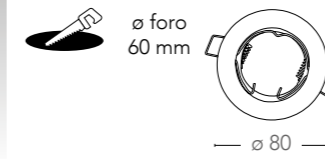

INC-REFLEX-SF1 CR
8031439301262