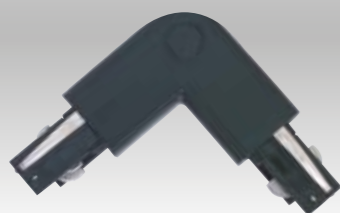

LED-TRACK-L-NERO

80314340360401

Connettore a L per binari guida
Extension L shape