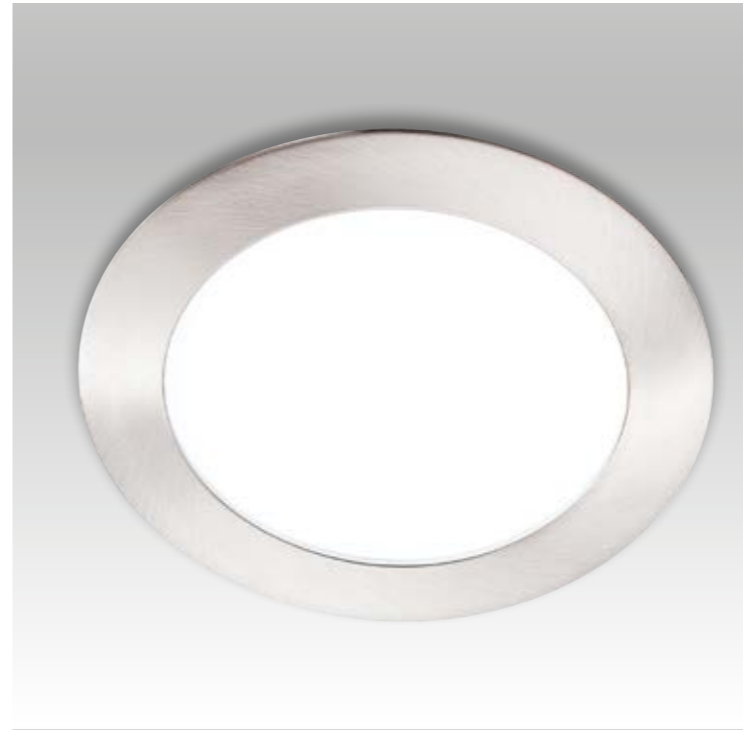

8031431511188

8031440357210

8031440357227

informazioni tecniche - technical information

120° | >10 000 on/off | h 25 000

ø foro 225 mm | driver incluso

LED 18W | 1350 Lumen | Ra >80

SMD | CLASSE A+