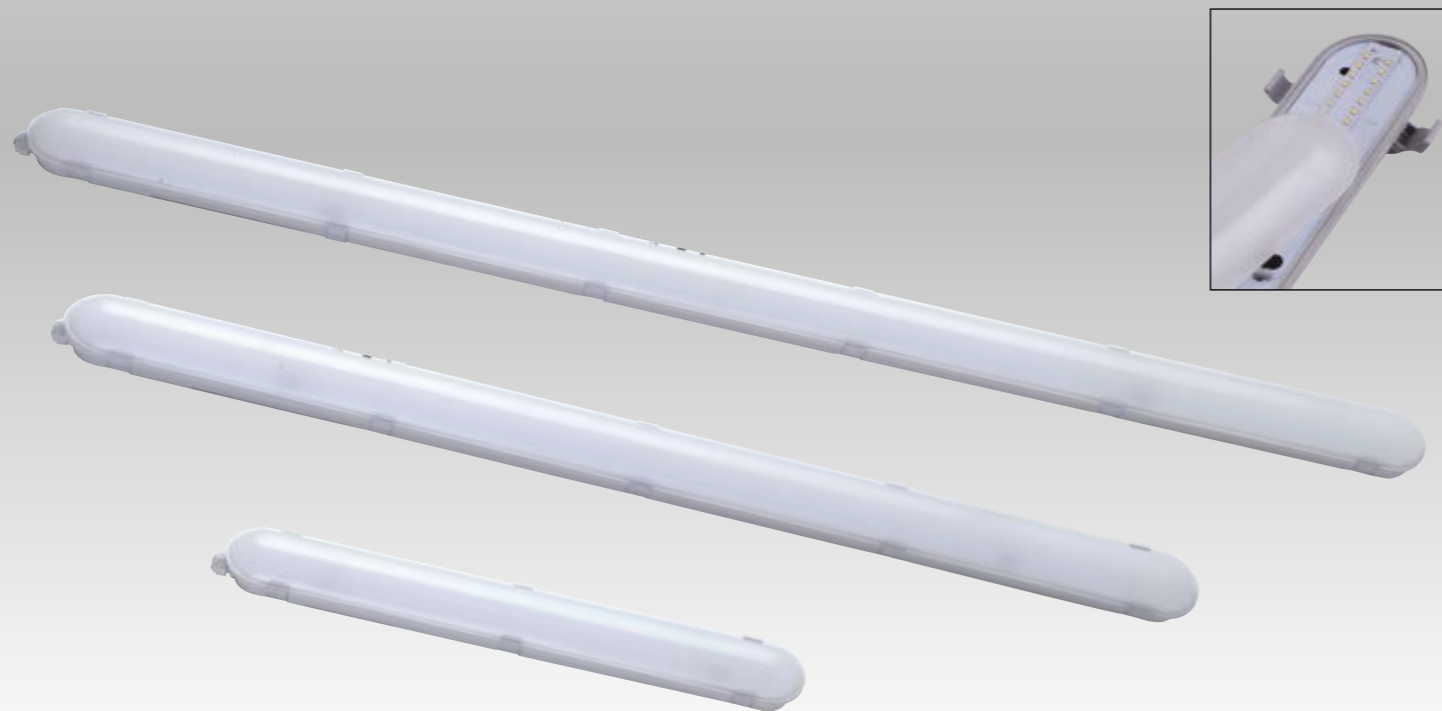

ATLANTIC

294

Plafoniere stagno LED integrato in policarbonato
Built-in LED waterproof ceiling lamps in polycarbonate

295

Armature stagne per tubi a LED bilampada in policarbonato
Waterproof lamp for double LED tube in polycarbonate

LED-ATLANTIC-INT-150

8031440355285

informazioni tecniche - technical information

	>10 000 on/off	55W	5000 Lumen		
	h 25 000				Ra >80

LED-ATLANTIC-ST-150

8031440355292

informazioni tecniche - technical information

	2XT8 230V LED non include - not included		

LED-ATLANTIC-INT-120

8031440355308

informazioni tecniche - technical information

	>10 000 on/off	40W	4000 Lumen		
	h 25 000				Ra >80

LED-ATLANTIC-ST-120

8031440355322

informazioni tecniche - technical information

	2XT8 230V LED non include - not included		

LED-ATLANTIC-INT-60

8031440355278

informazioni tecniche - technical information

	>10 000 on/off	20W	2000 Lumen		
	h 25 000				Ra >80

certificazioni - certification

LED-ATLANTIC-ST-60

8031440355315

informazioni tecniche - technical information

	2XT8 230V LED non include - not included		

certificazioni - certification