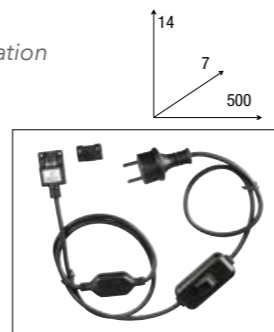

STRIP-5050HV-30-VDE

8031439071264

informazioni tecniche - technical information

>10 000 on/off | h 25 000

LED 36W 230V | 750 Lumen

SMD 150XLED SMD5050 |

Optional: vedi pag. 336
non include - not included

STRIP-R-5050HV-30/F