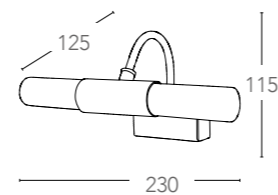

Applique da parete in metallo
con diffusore in vetro finitura cromo
*Wall lamp in metal with glass shade
chrome finish*

JOY

SPOT-B-ROBY

8031440312356

informazioni tecniche - *technical information*

non include - *not included*