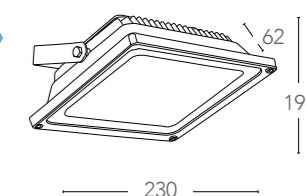

LED-ELIOS/30W

8031437391241

informazioni tecniche - technical information