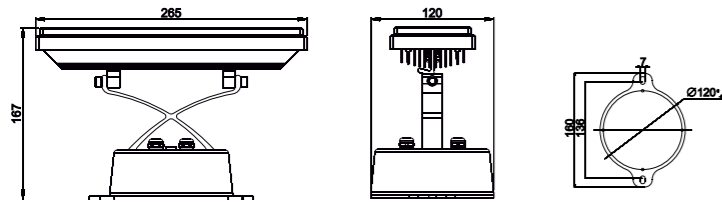

RAYS

Proiettore LED RGB full color in alluminio
LED RGB full color lamp in aluminium

LED-RAYS-30P

8031440358071

informazioni tecniche - technical information

LED 30x1W 230V | IP65 | 40° | SMD | CLASSE A+ |