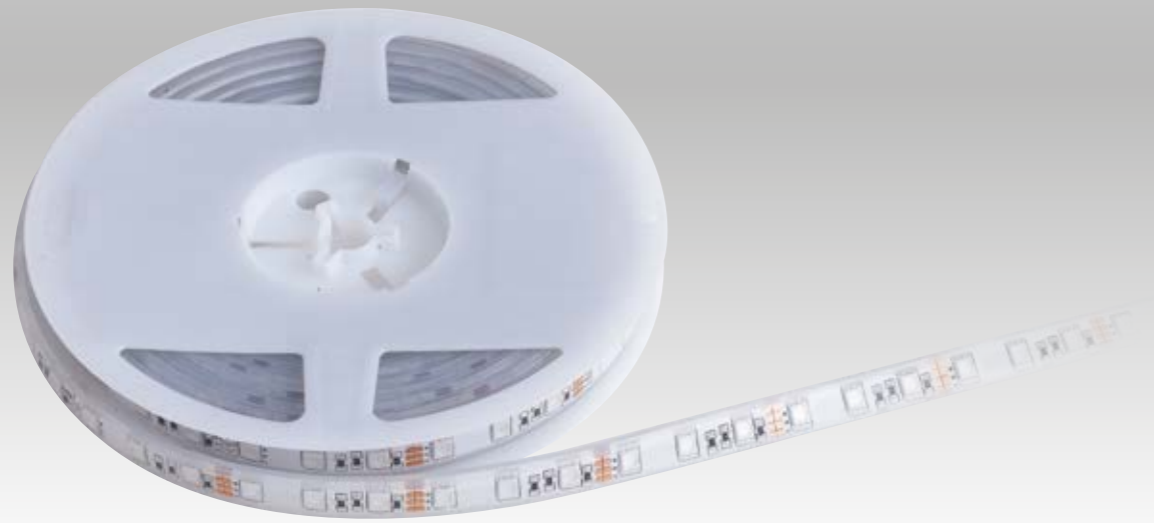

STRIP

Striscia luci LED rotoli da 5mt.
LED strip light 5m roll

Striscia luci LED rotoli da 5mt.
LED strip light 5m roll

articoli e varianti - *article and finish*