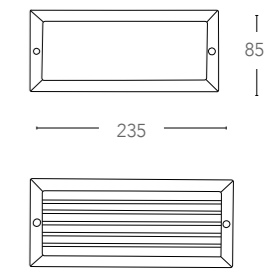

IBIZA

248
Plafoniera in vetro con struttura
in alluminio
Glass ceiling lamp with aluminium frame

ALU*

I-IBIZA-L-BCO

8031440312134

finitura bianco - white finish

I-IBIZA-L-NERO

8031440312189

finitura nero - black finish

informazioni tecniche - technical information

non include - not included

249

DETROIT

ALU*
Incasso da parete segnapassi in alluminio
e diffusore in vetro finitura nero
Recessed wall step light in diecast
aluminium and glass diffuser black finish

INC-DETROIT-E27

8031440312059

senza griglia - without frame

INC-DETROIT-E27-P

8031440312066

con griglia - with frame

informazioni tecniche - technical information

non include - not included

I-IBIZA-S-BCO

8031440312103

finitura bianco - white finish

I-IBIZA-S-NERO

8031440312165

finitura nero - black finish

informazioni tecniche - technical information

non include - not included

certificazioni - certification

certificazioni - certification