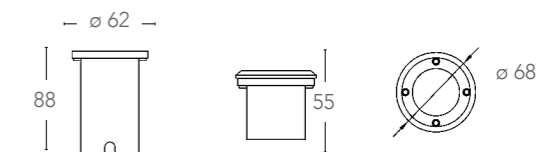

WALK

260

261

Faro calpestabile da incasso a pavimento
LED integrato acciaio inox
Walkable stainless steel built-in LED light

LED-WALK-R7

8031440355582

informazioni tecniche - technical information

	>10 000 on/off	h 25 000	CLASSE A+		4000K
3W	230V DRIVER FREE		240 Lumen