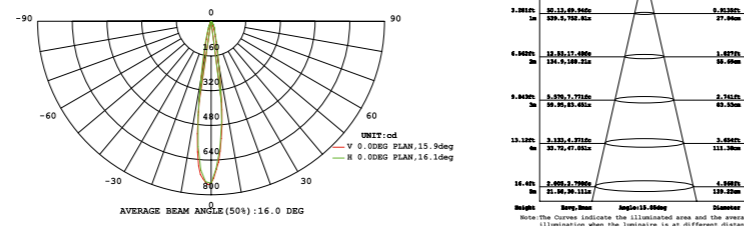

LED-IRIDE-3P-BCO

8031440359719

informazioni tecniche - *technical information*

LED 3x1W 12-24V DC IP65 30° SMD CLASSE A

240 Lumen 6000K