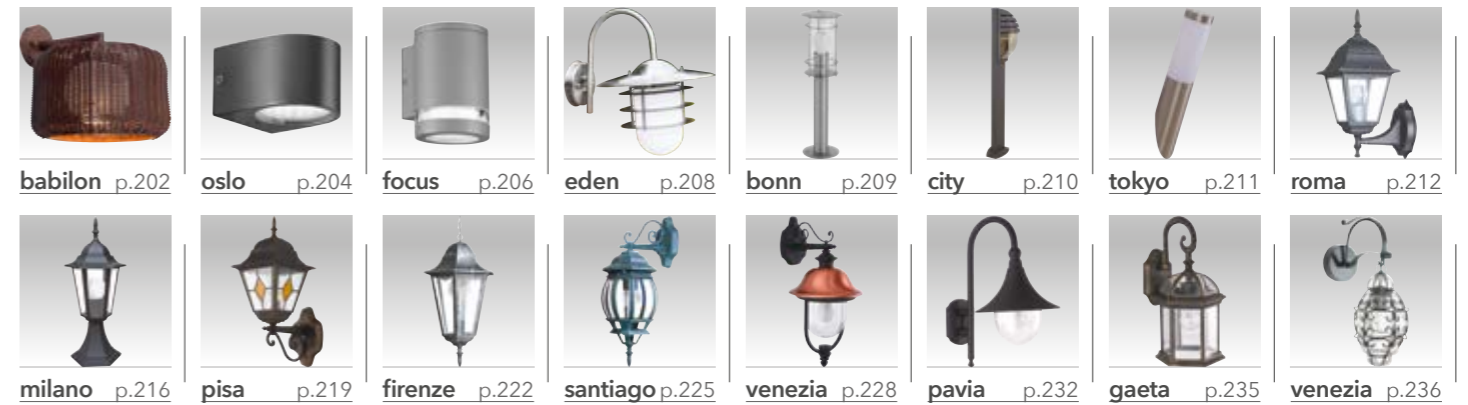

INDICE

Index

Incassi <i>down light</i>	pag. 7
Gesso <i>gypsun</i>	pag. 73
Lampade da parete <i>Wall lamp</i>	pag. 109
Lampade da bagno <i>Bathroom light</i>	pag. 172
Illuminazione LED per arredi <i>Cabinet LED light</i>	pag. 185
Lampade da esterno LED <i>LED outdoor lamp</i>	pag. 192
Lampade da esterno <i>Outdoor lamp</i>	pag. 203
Plafoniere e applique da esterno <i>Outdoor ceiling and wall lamp</i>	pag. 237
Proiettori <i>Wall lamp</i>	pag. 266
Kit strip e fibre ottiche <i>Kit strip and optical fiber</i>	pag. 291
Industriali <i>Industrial</i>	pag. 302
Kit strip e fibre ottiche <i>Kit strip and optical fiber</i>	pag. 311
Componenti <i>components</i>	pag. 339

Incassi *down light*

Gesso *gypsun*

Lampade da parete *Wall lamp*

4

Lampade da bagno *Bathroom light*

5 | Illuminazione LED per arredi *Cabinet LED light*

Lampade da esterno LED *LED outdoor lamp*

Lampade da esterno *Outdoor lamp*

Plafoniere e applique da esterno *Outdoor ceiling and wall lamp*

Proiettori *Wall lamp*

6

7

INCASSI *Down light*

Industriali *Industrial*

Illuminazione led professionale esterno *-Professional outdoor LED lighting*