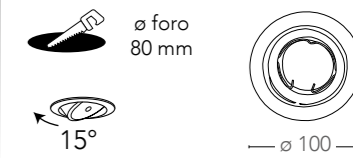

INC-REFLEX-SM1 BR
8031439291266

I-PORTALAMPADE-E27-P
8031440354561