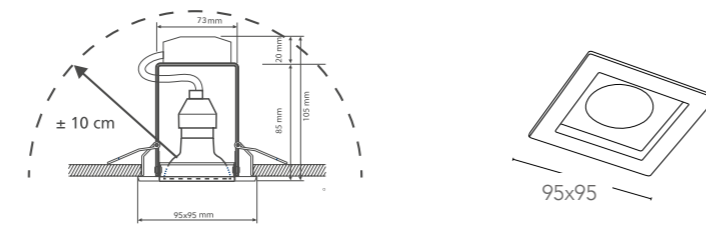

INC-PHANTOM-Q1

8031431561183

informazioni tecniche - technical information

45°	foro 73x73 mm		
Halogen	600 Lumen		2700K
1xGU10 35W			

INC-SPETTRO-Q1

8031431541185

informazioni tecniche - technical information

45°	foro 95x95 mm		
Halogen	600 Lumen		2700K
1xGU10 35W