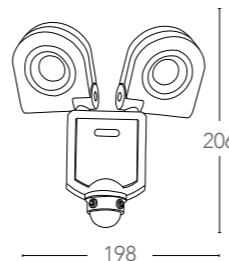

LED-SHEDAR-S/20W

8031439981273

informazioni tecniche - *technical information*