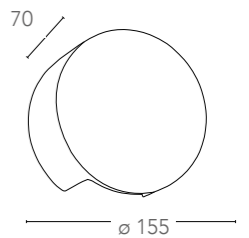

I-LEIRON-AP

8031436741238

informazioni tecniche - technical information

Halogen

430
Lumen

2700K

G9
MAX 28W

CLASSE
D

include - included