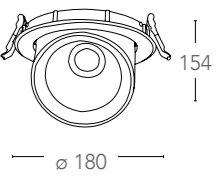

INC-DELTA-20

8031434931228

informazioni tecniche - *technical information*

68°	>15 000 on/off	h 25 000
foro ø 172 mm	driver incluso	
LED 20W	1100 Lumen	3200K
		CLASSE A Ra >80