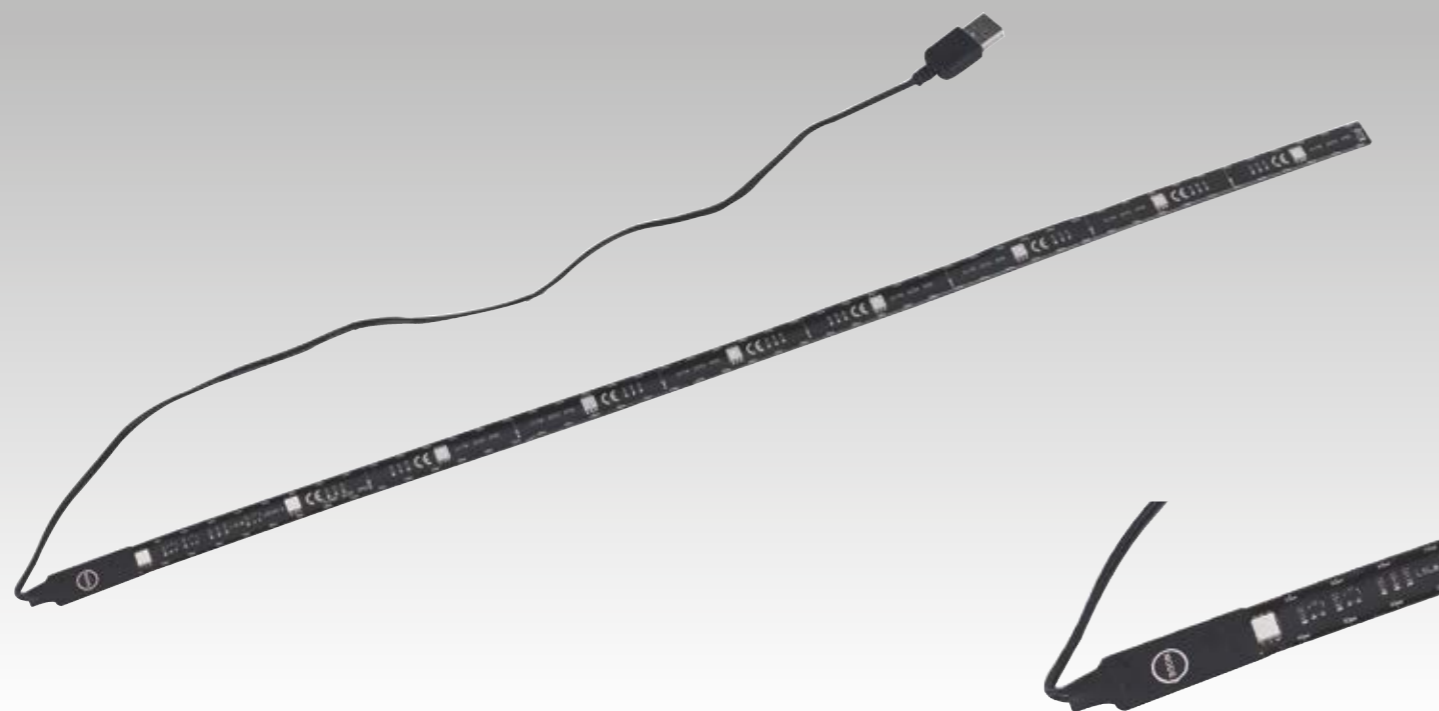

STRIP

Strip LED comando touch con attacco USB
LED strip light with switch touch control and USB connection

330

331

Accessori e connettori per strisce LED basso voltaggio
LED strip light accessories and connectors low voltage

STRIP-NEX-JACK
8031434491210

Kit 2pz connettore clip per strip 3528 e 5050 12V+jack 5,5 (F)