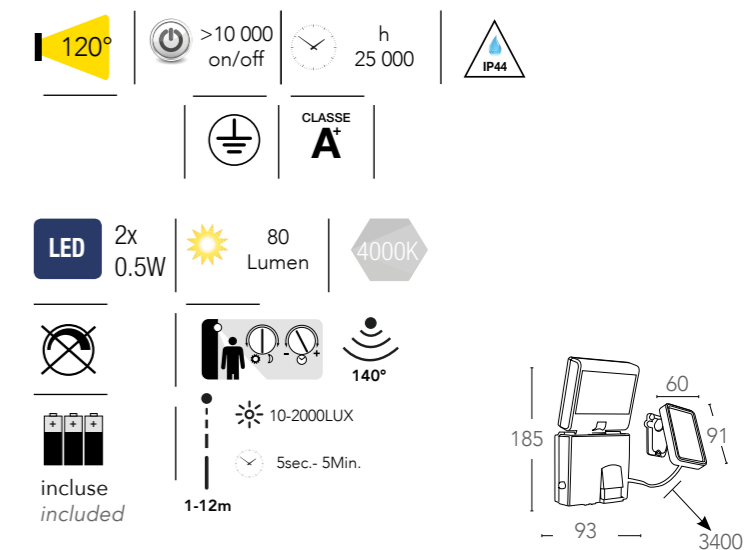

LED-COSMO/S-FV

8031439821265

informazioni tecniche - *technical information*

INTEC

INTEC

LIGHT

certificazioni - *certification*

SHEDAR