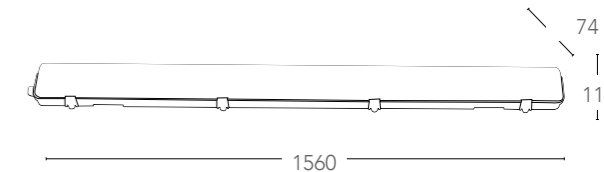

ATLANTIC

294

Plafoniere stagno LED integrato in policarbonato
Built-in LED waterproof ceiling lamps in polycarbonate

295

Armature stagne per tubi a LED bilampada in policarbonato
Waterproof lamp for double LED tube in polycarbonate

LED-ATLANTIC-INT-150

8031440355285

informazioni tecniche - technical information

	>10 000 on/off	55W	5000 Lumen		
	h 25 000				Ra >80

LED-ATLANTIC-ST-150

8031440355292

informazioni tecniche - technical information

	2XT8 230V LED non include - not included		

LED-ATLANTIC-INT-120

8031440355308

informazioni tecniche - technical information

	>10 000 on/off	40W	4000 Lumen		
	h 25 000				Ra >80

LED-ATLANTIC-ST-120

8031440355322

informazioni tecniche - technical information

	2XT8 230V LED non include - not included		

LED-ATLANTIC-INT-60

8031440355278

informazioni tecniche - technical information

	>10 000 on/off	20W	2000 Lumen		
	h 25 000				Ra >80

certificazioni - certification

LED-ATLANTIC-ST-60

8031440355315

informazioni tecniche - technical information

	2XT8 230V LED non include - not included		

certificazioni - certification