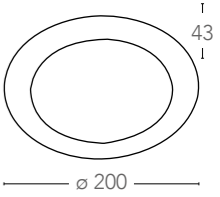

INC-PLASMA-18W

8031440091275

informazioni tecniche - technical information

120° > 10 000 on/off h 25 000

ø foro 165 mm driver incluso

LED 18W 1100 Lumen 4000K

CLASSE A+ Ra >80