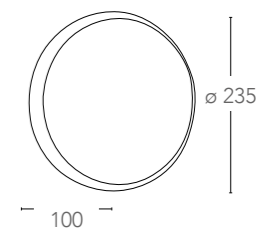

certificazioni - certification