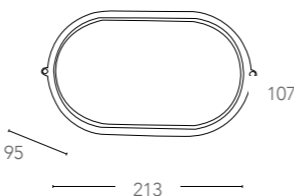

IBIZA

248
Plafoniera in vetro con struttura
in alluminio
Glass ceiling lamp with aluminium frame

ALU*

I-IBIZA-L-BCO

8031440312134

finitura bianco - white finish

I-IBIZA-L-NERO

8031440312189

finitura nero - black finish

informazioni tecniche - technical information

non include - not included

249

DETROIT

ALU*
Incasso da parete segnapassi in alluminio
e diffusore in vetro finitura nero
Recessed wall step light in diecast
aluminium and glass diffuser black finish

INC-DETROIT-E27

8031440312059

senza griglia - without frame

INC-DETROIT-E27-P

8031440312066

con griglia - with frame

informazioni tecniche - technical information

non include - not included

I-IBIZA-S-BCO

8031440312103

finitura bianco - white finish

I-IBIZA-S-NERO

8031440312165

finitura nero - black finish

informazioni tecniche - technical information

non include - not included

certificazioni - certification

certificazioni - certification