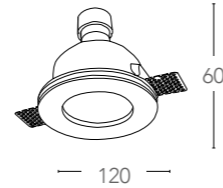

SNOW

Incassi in gesso verniciabili a scomparsa con vetro
Recess gypsun down light paintable with glass

80

81

MORGANA

Incassi in gesso verniciabili a scomparsa orientabile
Recess gypsun down light paintable adjustable

INC-SNOW-R

8031440351607

informazioni tecniche - technical information