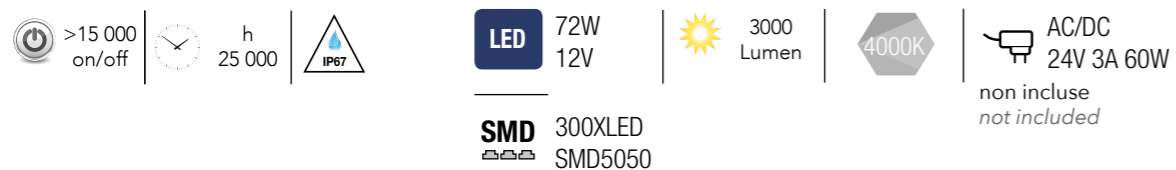

STRIP

Striscia luci LED rotoli da 5mt.
LED strip light 5m roll

Striscia luci LED rotoli da 5mt.
LED strip light 5m roll

articoli e varianti - *article and finish*

STRIPLED-5050-IP67-C

8031440355865

informazioni tecniche - *technical information*

STRIPLED-5050-IP67-F

8031440355841

informazioni tecniche - *technical information*

STRIPLED-5050-IP67-M

8031440355872

informazioni tecniche - *technical information*

STRIPLED-5050-IP67-RGB

8031440355858

informazioni tecniche - *technical information*

INTEC
LIGHT

certificazioni - *certification*