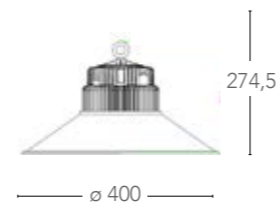

FUTURA

Lampada LED high bay in alluminio
Aluminium high bay LED lamp

LED-FUTURA-50W

8031440355261

informazioni tecniche - *technical information*