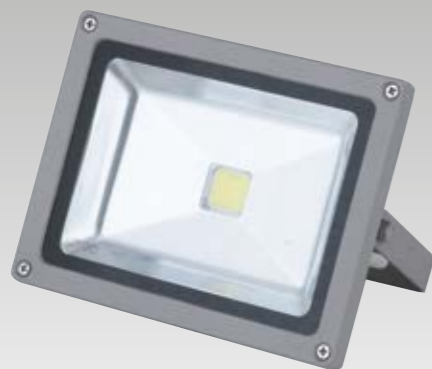

LED-TITAN/50W

8031437911258

informazioni tecniche - *technical information*certificazioni - *certification*

INTEC
LIGHT

certificazioni - *certification*

ELIOS

LED-ELIOS/10W

8031431291189