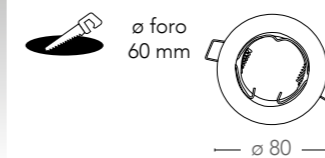

INC-REFLEX-SF1 ORO
8031439341268