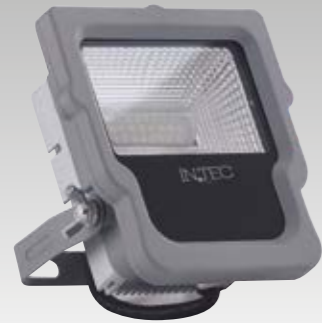

MAXWELL

ALU*

Proiettore in alluminio con diffusore in vetro bordo in policarbonato finitura silver LED integrato
Built-in LED flood lamp aluminium with glass diffuser and PC frame silver finish