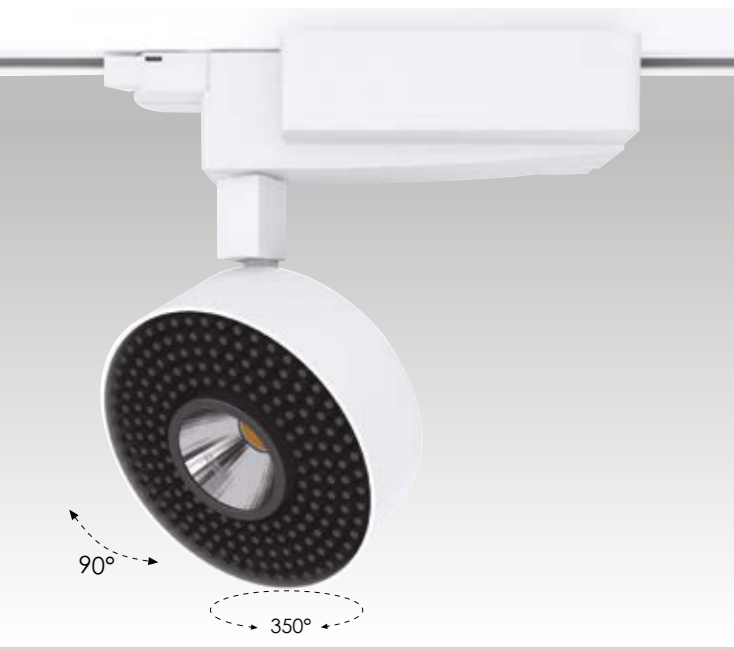

ARROW

LED-ARROW-40W

8031439211264

informazioni tecniche - technical information

24°	>15 000 on/off	h 25 000	
	120 ~ 240V 50/60Hz	PF 0,90	
LED 40W	2800 Lumen	3000K	
	CLASSE A	COB	Ra >80

articoli e varianti - items and options

finitura bianco - white finish

LED-TRAIN-W-40WM

8031440360296

2400 Lumen	4000K

LED-TRAIN-W-40WC

8031440360449

2400 Lumen	3200K

finitura nero - black finish

LED-TRAIN-B-40WM

8031440360289

2400 Lumen	4000K

LED-TRAIN-B-40WC

8031440360456

2400 Lumen	3200K

informazioni tecniche - technical information

40°	>15 000 on/off	h 25 000	LED 40W	
driver incluso		COB	CLASSE A	Ra >80
				PF 0,90

certificazioni - certification

INTEC LIGHT

INTEC LIGHT