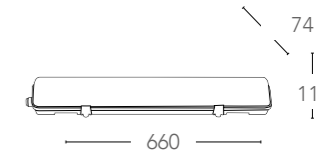

certificazioni - certification