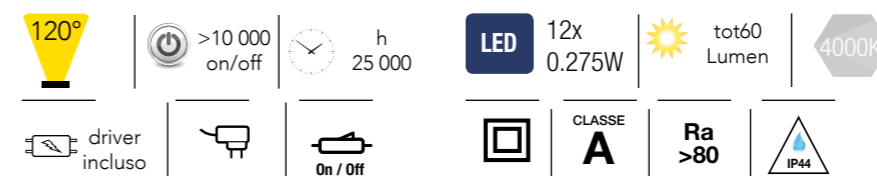

LED-TAYLOR-KIT-NERO

8031440061278

informazioni tecniche - technical information