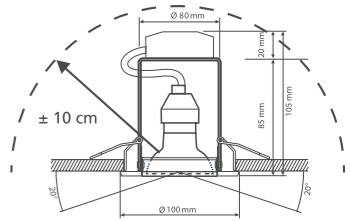

MATRIX

informazioni tecniche - technical information

articoli e varianti - items and options

LED 6W | 345 Lumen

finitura nickel - nickel finish

Singolo - single
INC-MATRIX-LEDM1 NIK
8031440313049

finitura bianco - white finish

Singolo - single
INC-MATRIX-LEDM1 BCO
8031440313063

finitura cromo - chrome finish

Singolo - single
INC-MATRIX-LEDM1 CR
8031440313056

finitura oro - gold finish

Singolo - single
INC-MATRIX-LEDM1 ORO
8031440313070

LED 3 x 6W | 3x345 Lumen

finitura nickel - nickel finish

kit 3 pcs.
INC-MATRIX-LEDM3 NIK
8031431571182

finitura bianco - white finish

kit 3 pcs.
INC-MATRIX-LEDM3 BCO
8031429651162

finitura cromo - chrome finish

kit 3 pcs.
INC-MATRIX-LEDM3 CR
8031440313032

finitura oro - gold finish

kit 3 pcs.
INC-MATRIX-LEDM3 ORO
8031440313025

certificazioni - certification