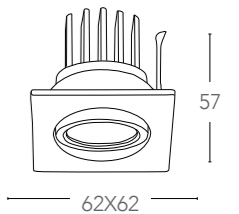

informazioni tecniche - technical information

24°	>10 000 on/off	h 25 000
ø foro 50 mm	25°	Ra >80
LED 3W	190 Lumen	4000K
		CLASSE A
		COB