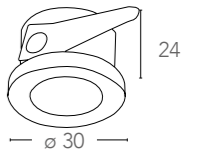

INC-SIRIO-R3

8031432071193

informazioni tecniche - technical information