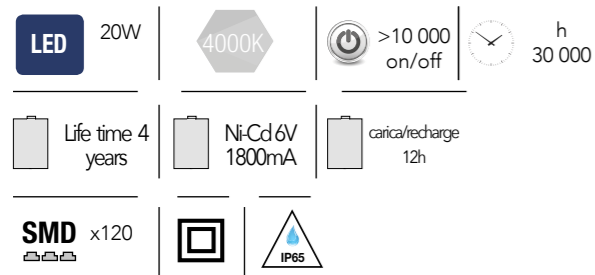

informazioni tecniche - technical information

lampada emergenza - emergency lamp

plafoniera - ceiling lamp