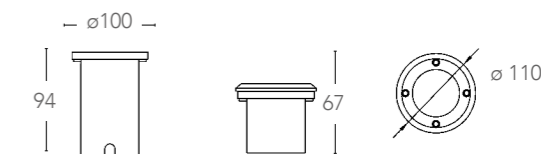

LED-WALK-R11

8031440355568

informazioni tecniche - technical information

	>10 000 on/off	h 25 000	CLASSE A+		4000K
10W	230V DRIVER FREE		800 Lumen