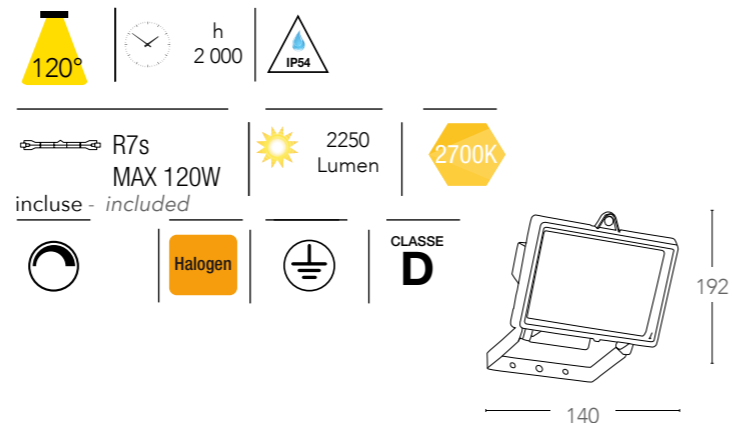

I-URANO/120W

8031438441259

informazioni tecniche - technical information

Proiettore alogeno in alluminio
Halogen flood lamp

ALU*