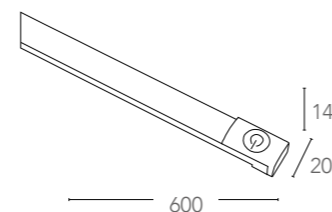

LEDBAR-60CM

8031433131209

informazioni tecniche - technical information

	>10 000 on/off	h 25 000	LED 10W 12v	750 Lumen				CLASSE A	SMD	Ra >80	
AC/DC 10W INPUT: 230V ~ 50Hz OUTPUT: 12V --- 0,8A											

non include - not included

certificazioni - certification

LEDBAR-T5-30

8031440354691

informazioni tecniche - technical information

	>10 000 on/off	h 15 000	LED 4w	300 Lumen				SMD	CLASSE A	230V DRIVER FREE