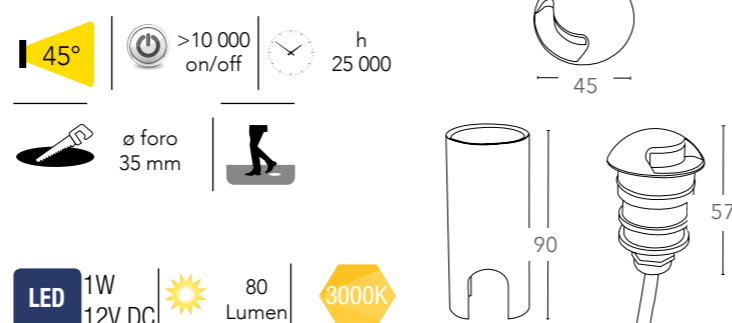

LED-STEP-R-1

8031434001211

informazioni tecniche - technical information

LED 1W 12V DC 80 Lumen 3000K

IP67 Ra >80

driver output min. 1w 3,5V 350mA
non include - not included

Driver page da 342 a 345