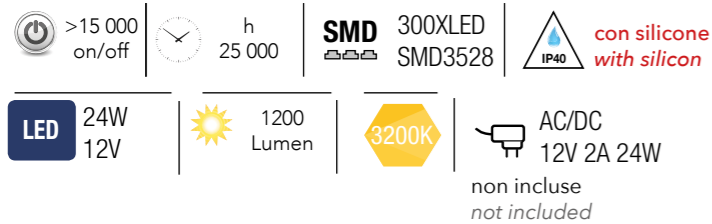

STRIP-3528-60/C

8031433191203

informazioni tecniche - technical information