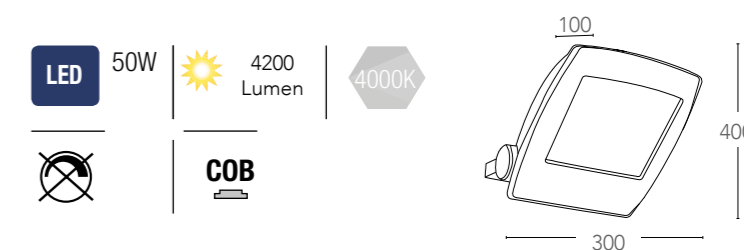

LED-TITAN/50W

8031437911258

informazioni tecniche - *technical information*certificazioni - *certification*

INTEC
LIGHT

certificazioni - *certification*

ELIOS

LED-ELIOS/10W

8031431291189