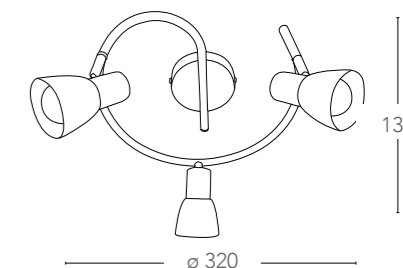

certificazioni - *certification*

certificazioni - *certification*