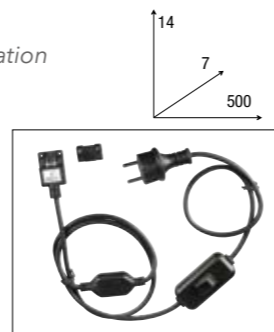

STRIP-5050HV-30-BLU

8031439051266

informazioni tecniche - technical information

>10 000 on/off | h 25 000

LED 36W 230V | 750 Lumen

SMD 150XLED SMD5050 |

Optional: vedi pag. 336
non include - not included