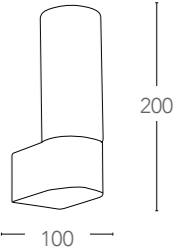

Applique da parete in metallo
con diffusore in vetro finitura cromo
*Wall lamp in metal with glass shade
chrome finish*