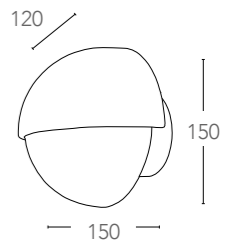

BOSTON

250

251

Applique in alluminio con diffusore opale
in policarbonato finitura antracite
Aluminium wall lamp with polycarbonat
opal diffuser anthracite finish

ALU*

I-BOSTON-AP

8031440312240

informazioni tecniche - technical information

non incluse - not included

LIONE

Applique in alluminio con diffusore opale
in policarbonato finitura antracite
Aluminium wall lamp with polycarbonat
opal diffuser anthracite finish

ALU*

I-1842/ANTRACITE

8031420231073

informazioni tecniche - technical information

non incluse - not included

ATLANTA

I-ATLANTA-AP

8031440312257

informazioni tecniche - technical information

non incluse - not included

MEMPHIS

I-MEMPHIS-AP

8031440312226

informazioni tecniche - technical information

non incluse - not included

certificazioni - certification

INTEC

LIGHT

certificazioni - certification

INTEC

LIGHT