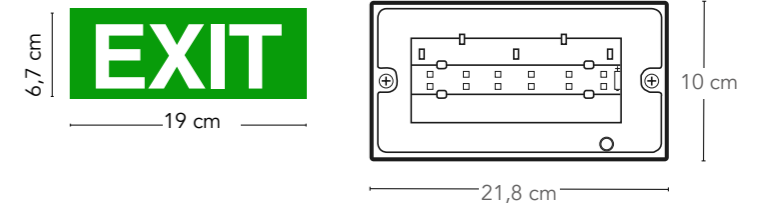

adesivo incluso - label included

4,8 cm

certificazioni - certification

X	1	****	180
---	---	------	-----

ETERNA

Plafoniera LED in policarbonato batteria Ni-Cd e funzione d'emergenza combinata e permanente
 Ceiling LED lamp in polycarbonate with Ni-Cd battery and double emergency function