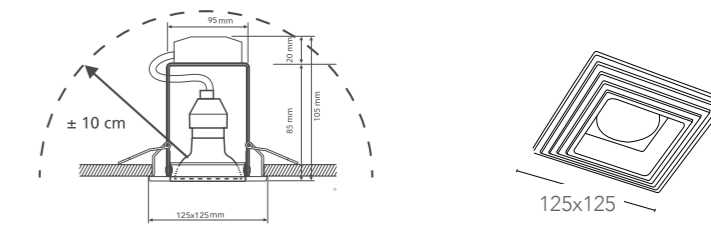

PHANTOM

74
Incassi in gesso verniciabili con lampada alogena inclusa
Gypsun down light paintable with halogen bulbs

SPETTRO

75
Incassi in gesso verniciabili con lampada alogena inclusa
Gypsun down light paintable with halogen bulbs

INC-PHANTOM-R1

8031431551184

informazioni tecniche - technical information

45°	ø foro 83 mm		
Halogen	600 Lumen		2700K
1xGU10 35W			

INC-SPETTRO-R1

8031431531186

informazioni tecniche - technical information

45°	ø foro 85 mm		
Halogen	600 Lumen		2700K
1xGU10 35W			

INC-PHANTOM-Q1

8031431561183

informazioni tecniche - technical information

45°	foro 73x73 mm		
Halogen	600 Lumen		2700K
1xGU10 35W			

INC-SPETTRO-Q1

8031431541185

informazioni tecniche - technical information

45°	foro 95x95 mm		
Halogen	600 Lumen		2700K
1xGU10 35W			

certificazioni - certification

certificazioni - certification