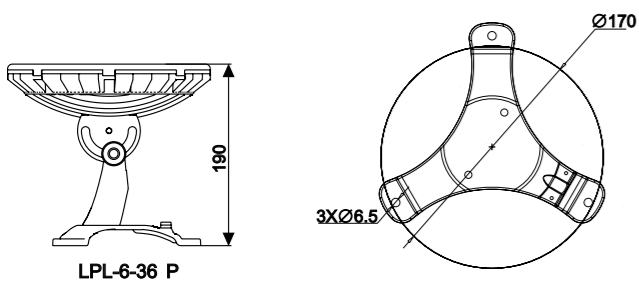

Neptune

Proiettore LED RGB full color in alluminio
LED RGB full color lamp in aluminium

LED-NEPTUNE-36P

8031440358057

informazioni tecniche - technical information

CONTROLLER

CONTROLLER-PRO-3

8031440358033

informazioni tecniche - technical information

CONTROLLER MASTER 3 CANALI PER USO PROIETTORI IN MODALITA EASY IN 230V OUT DMX/XLR-3 2 CANALI IP20

CONTROLLER-PRO-2

8031440358002

informazioni tecniche - technical information

CONTROLLER DMX LED 3 CANALI RGB SEGNALE OUTPUT DMX/XLR-3 (DUE USCITE) IP20 CON CAVO CARICATORE