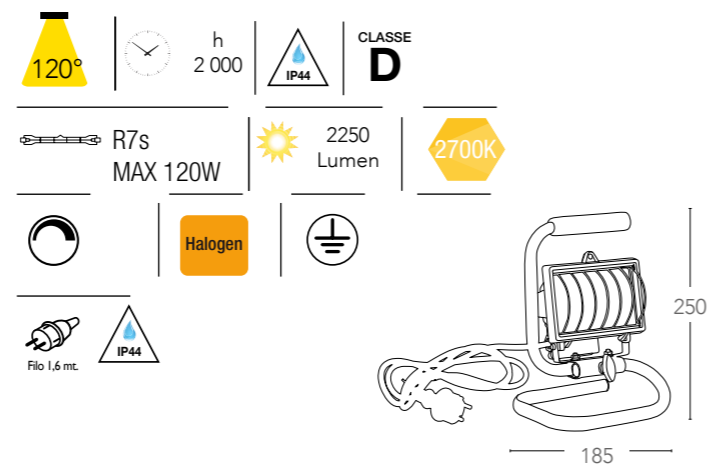

I-URANO-P/120W

8031438421251

informazioni tecniche - technical information