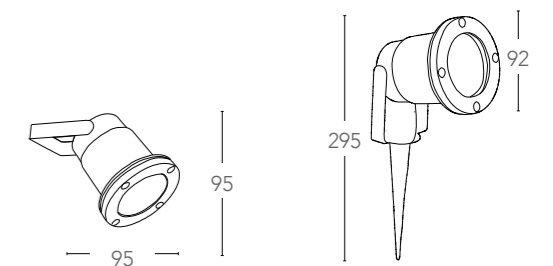

I-AKRON-PR

8031440312219

informazioni tecniche - technical information

non incluse - not included

certificazioni - certification

INTEC

LIGHT

certificazioni - certification

INTEC

LIGHT