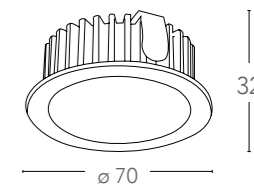

informazioni tecniche - *technical information*

articoli e varianti - *items and options*

finitura bianco- *white finish*