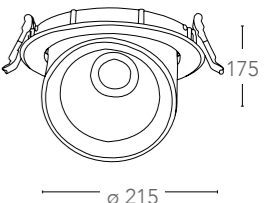

INC-DELTA-30

8031434941227

informazioni tecniche - *technical information*

68°	>15 000 on/off	h 25 000
foro ø 205 mm	driver incluso	PF 0,90
LED 30W	1550 Lumen	3200K
		CLASSE A Ra >80