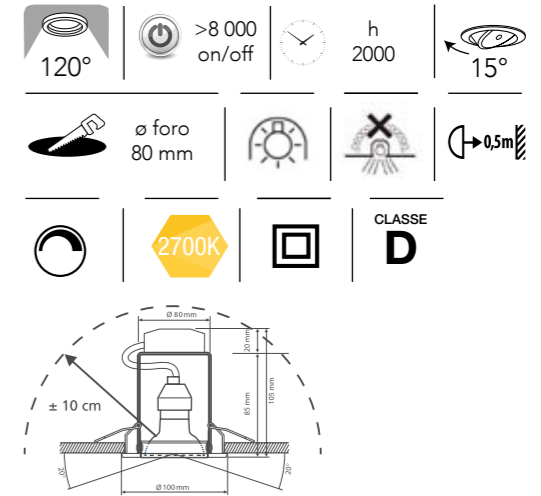

MATRIX

informazioni tecniche - technical information

articoli e varianti - items and options

GU10
MAX 42W | 600
Lumen

3 GU10
MAX 42W | 600 Lm
x3

finitura bianco - white finish

Singolo - single
INC-MATRIX-DM1 BCO
8031431651181

finitura nickel- nickel finish

Singolo - single
INC-MATRIX-DM1 NIK
8031431641182

finitura oro - gold finish

Singolo - single
INC-MATRIX-DM1 ORO
8031431631183

finitura bianco - white finish

kit 3 pcs.
INC-MATRIX-DM3 BCO
8031431621184

finitura nickel- nickel finish

kit 3 pcs.
INC-MATRIX-DM3 NIK
8031431611185

INTEC
LIGHT

certificazioni - certification