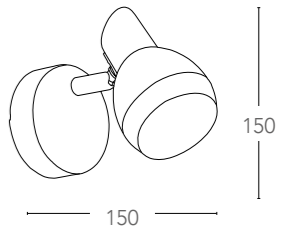

CAYENNE

SPOT-CAYENNE-1

8031440241274

informazioni tecniche - technical information

>10 000 on/off | h 25 000

driver incluso

LED 5W | 400 Lumen | 4000K

| SMD | | CLASSE A⁺

SPOT-CAYENNE-C

8031440301275

informazioni tecniche - technical information

>10 000 on/off | h 25 000

driver incluso | On / Off

LED 5W | 400 Lumen | 4000K

| SMD | | CLASSE A

INTEC
LIGHT

certificazioni - certification