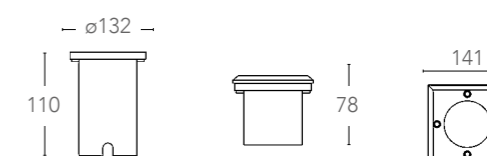

LED-WALK-Q14

8031440355551

informazioni tecniche - technical information