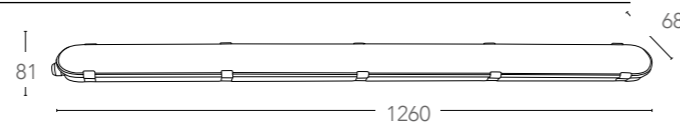

LED-ATLANTIC-INT-120

8031440355308

informazioni tecniche - technical information

	>10 000 on/off	40W	4000 Lumen		
	h 25 000				Ra >80

LED-ATLANTIC-ST-120

8031440355322

informazioni tecniche - technical information

	2XT8 230V LED non include - not included