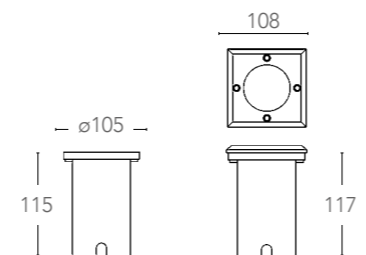

I-DRIVE-E27

8031440313230

informazioni tecniche - *technical information*

E27
MAX 60W

non include - *not included*