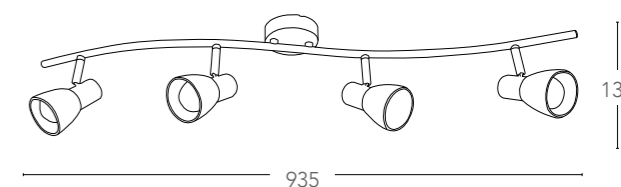

SPOT-MITO-PL3

8031431801180

informazioni tecniche - *technical information*

3xE14
MAX 40W |
non incluse - *not included*