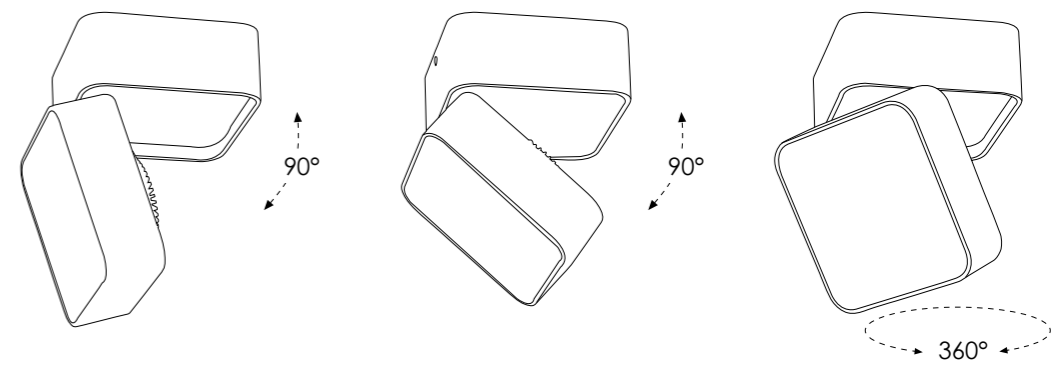

LED-GATE-PL26W

8031436701232

informazioni tecniche - technical information

60°	>15 000 on/off	h 25 000	LED 26W	2450 Lumen	3000K
PF 0,90	driver incluso			CLASSE A	COB Ra >80