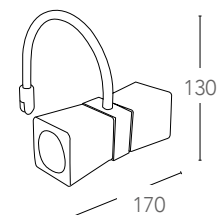

DADO

Applique da specchio in metallo
con diffusore in vetro finitura cromo
*Mirror lamp in metal with glass shade
chrome finish*

SPOT-B-DADO

8031431931191

informazioni tecniche - *technical information*

Halogen	300 Lumen	2700K	CLASSE D
	G9 MAX 28W		IP23

include - *included*

LELE

SPOT-B-LELE

8031431981196

informazioni tecniche - *technical information*

Halogen	600 Lumen	2700K	CLASSE D
	2xG9 MAX 28W		IP23

include - *included*