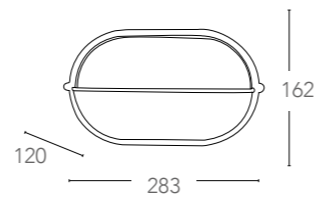

I-BIZA-LP-BCO

8031440312110

finitura bianco - *white finish*