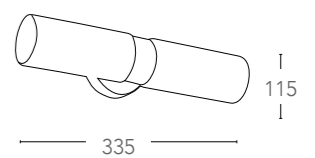

certificazioni - *certification*

certificazioni - *certification*