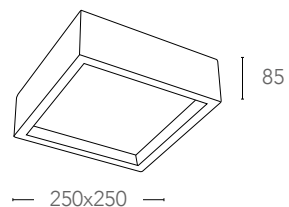

SPACE

Verniciabile

Plafoniera in gesso verniciabile con
diffusore in vetro
Gypsun ceiling paintable with glass
diffuser

**I-GABRIEL/PL25Q**

8031434101218

informazioni tecniche - *technical information*non incluse - *not included***I-GABRIEL/PL30R**