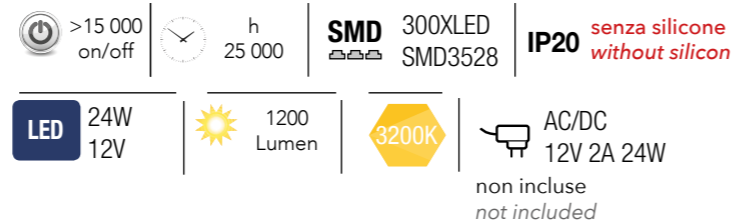

STRIPLED-3528-C

8031440359955

informazioni tecniche - technical information