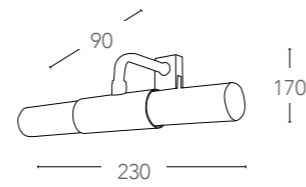

SPOT-B-ENDY

8031431941190

informazioni tecniche - *technical information*