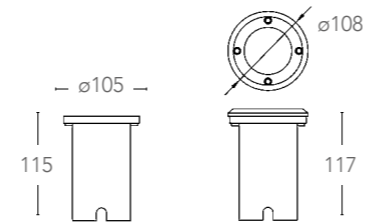

I-DRIVE-R1

8031440313261

informazioni tecniche - *technical information*

GU10
MAX 42W

non include - *not included*

I-DRIVE-M-R1

8031440313247

informazioni tecniche - *technical information*

GU10
MAX 42W

non include - *not included*