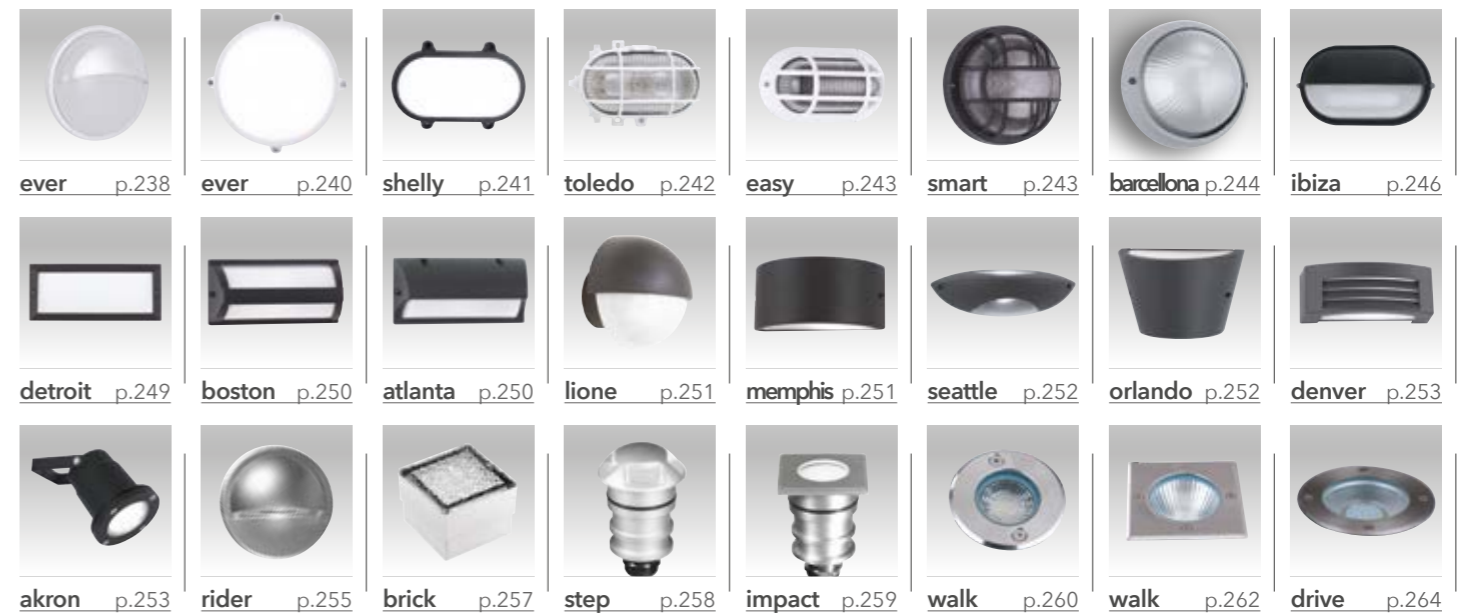

INDICE

Index

Incassi <i>down light</i>	pag. 7
Gesso <i>gypsun</i>	pag. 73
Lampade da parete <i>Wall lamp</i>	pag. 109
Lampade da bagno <i>Bathroom light</i>	pag. 172
Illuminazione LED per arredi <i>Cabinet LED light</i>	pag. 185
Lampade da esterno LED <i>LED outdoor lamp</i>	pag. 192
Lampade da esterno <i>Outdoor lamp</i>	pag. 203
Plafoniere e applique da esterno <i>Outdoor ceiling and wall lamp</i>	pag. 237
Proiettori <i>Wall lamp</i>	pag. 266
Kit strip e fibre ottiche <i>Kit strip and optical fiber</i>	pag. 291
Industriali <i>Industrial</i>	pag. 302
Kit strip e fibre ottiche <i>Kit strip and optical fiber</i>	pag. 311
Componenti <i>components</i>	pag. 339

Incassi *down light*

Gesso *gypsun*

Lampade da parete *Wall lamp*

4

Lampade da bagno *Bathroom light*

5 | Illuminazione LED per arredi *Cabinet LED light*

Lampade da esterno LED *LED outdoor lamp*

Lampade da esterno *Outdoor lamp*

Plafoniere e applique da esterno *Outdoor ceiling and wall lamp*

Proiettori *Wall lamp*

6

7

INCASSI *Down light*

Industriali *Industrial*

Illuminazione led professionale esterno *-Professional outdoor LED lighting*