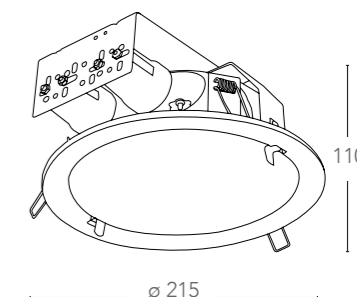

ALAN

68
Incasso in metallo
con gemme in acrilico
Metal down light with acrylic beads

INC-ALAN-CR

8031440311915

informazioni tecniche - *technical information*

69
Incasso in metallo
con gemme in acrilico
Metal down light with acrylic beads

INCASSO

Incasso in metallo con diffusore in vetro
trasparente
Metal down light with clear glass diffusor

articoli e varianti - *items and options*

INCASSO-UP-L-BCO

8031440351737

INCASSO-UP-L-NIK

8031440351744

informazioni tecniche - *technical information*

non include - *not included*

GEMMA

INC-GEMMA-CR

8031439951276

informazioni tecniche - *technical information*

INTEC
LIGHT

certificazioni - *certification*