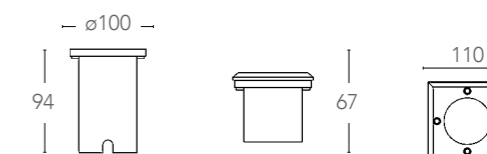

LED-WALK-Q11

8031440355575

informazioni tecniche - technical information