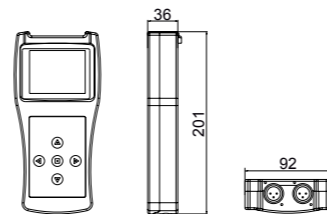

CONTROLLER-PRO-2

8031440358002

informazioni tecniche - technical information

CONTROLLER DMX LED 3 CANALI RGB SEGNALE OUTPUT DMX/XLR-3 (DUE USCITE) IP20 CON CAVO CARICATORE