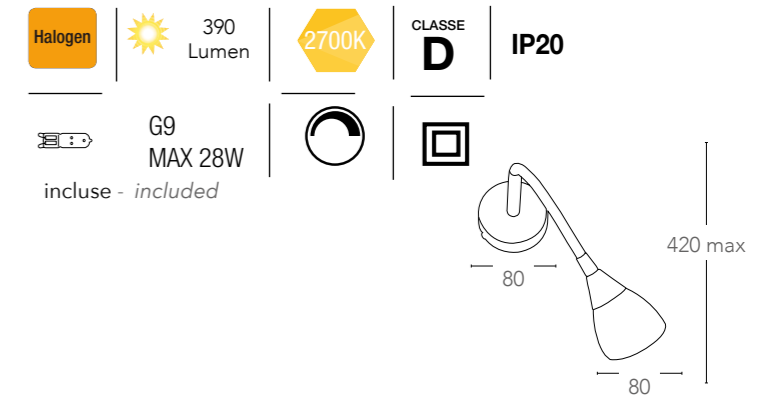

SPECCHIO

Applique vetro specchio
Mirror glass wall lamp

F2