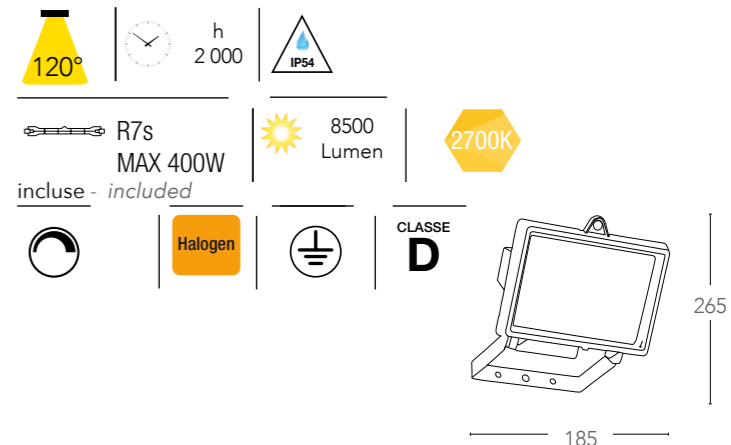

I-URANO/400W

8031438681259

informazioni tecniche - technical information