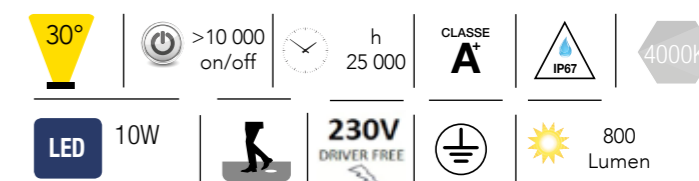

LED-WALK-Q11

8031440355575

informazioni tecniche - technical information