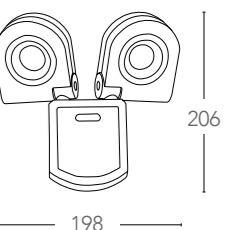

LED-SHEDAR/20W

8031440011273

informazioni tecniche - *technical information*