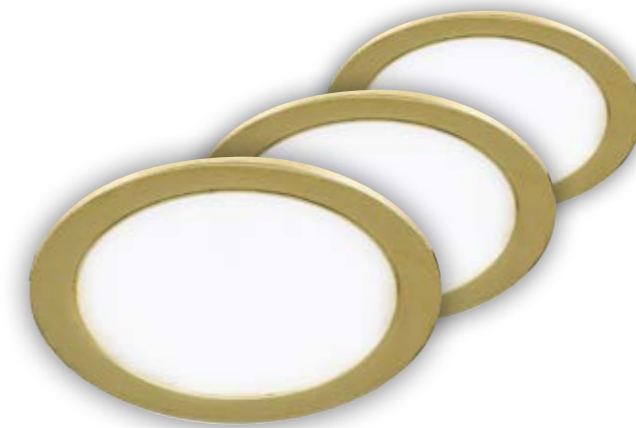

INC-FUSION-3X5W ORO

8031440353359

INTEC
LIGHT

certificazioni - *certification*

INTEC