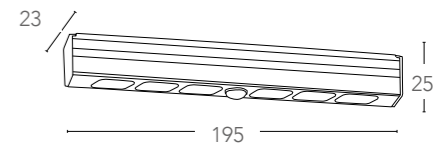

LED-ODIC-3W

8031440041270

informazioni tecniche - technical information

	>10 000 on/off	h 25 000	6x 0,16w	60 Lumen	
10LUX	90°	3x1,5V AAA			Ra >80

15sec.- 45sec.
3m