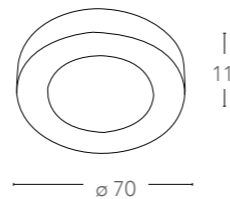

LED-BLIZ-R3

8031440353274

informazioni tecniche - technical information

105°	>10 000 on/off	h 25 000	LED	3x5 W	3x300 Lm	4000K
230V DRIVER FREE			CLASSE A	SMD