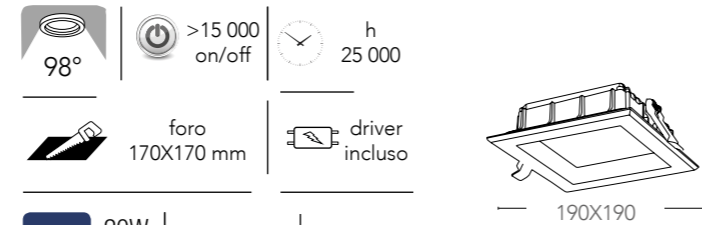

informazioni tecniche - technical information

certificazioni - certification

certificazioni - certification