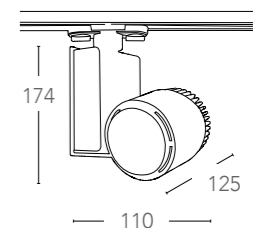

certificazioni - certification

INTEC LIGHT

INTEC LIGHT