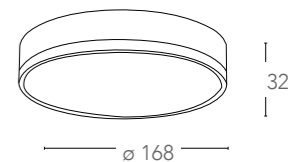

8031440352048

informazioni tecniche - *technical information*

articoli e varianti - *items and options*

LED-BARREL-16W

8031440352017

informazioni tecniche - *technical information*

LED-BARREL-24W

8031440352024