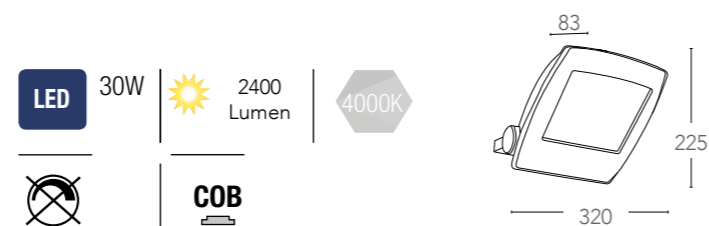

LED-TITAN/50W

8031437911258

informazioni tecniche - *technical information*certificazioni - *certification*

INTEC
LIGHT

certificazioni - *certification*

ELIOS

LED-ELIOS/10W

8031431291189