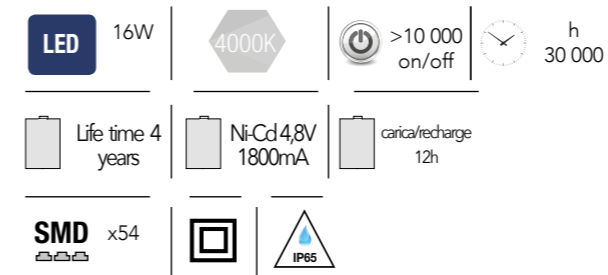

informazioni tecniche - technical information

lampada emergenza - emergency lamp

plafoniera - ceiling lamp