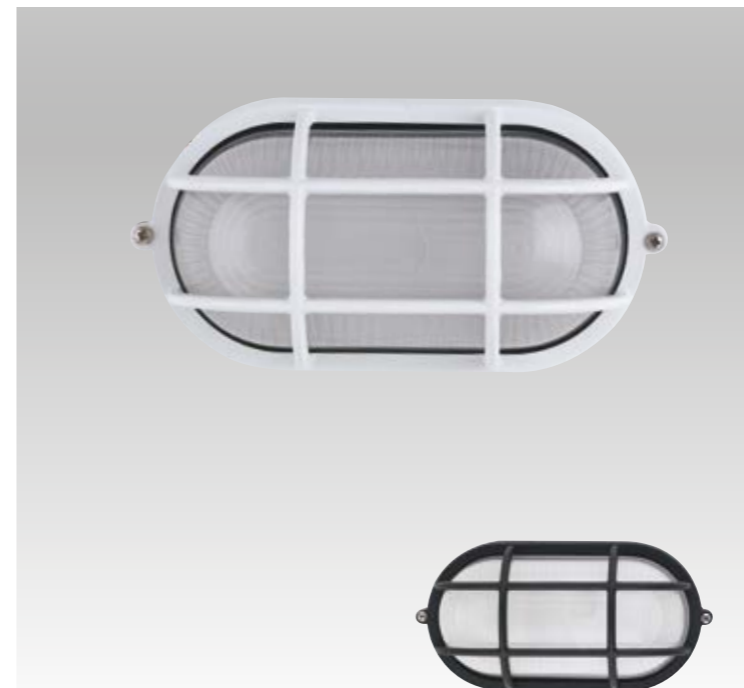

I-BIZA-SP-BCO

8031440312080

finitura bianco - *white finish*

I-BIZA-SP-NERO

8031440312141

finitura nero - *black finish*

informazioni tecniche - *technical information*

non include - *not included*

certificazioni - *certification*

INTEC
LIGHT

certificazioni - *certification*