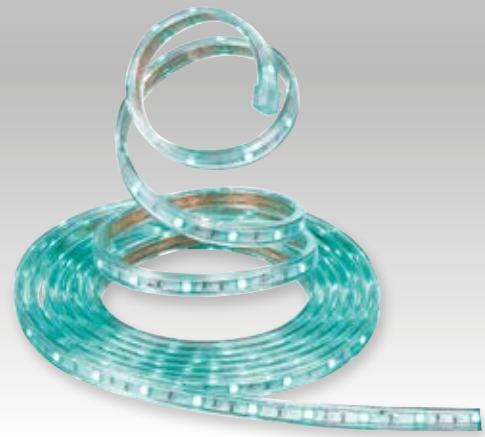

Optional: vedi pag. 336
non include - not included

STRIP-R-5050HV-30/C

8031435351223

informazioni tecniche - technical information

>10 000 on/off | h 25 000 |

LED 7.2W/M 230V | 330 Lm/M

SMD 1500XLED SMD5050 |