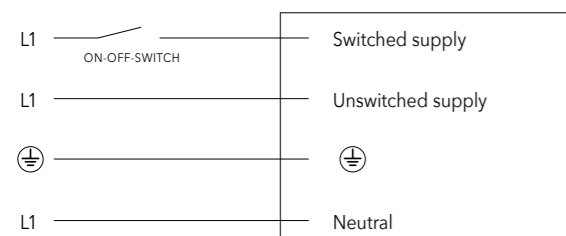

certificazioni - certification

LED-ETERNA-54

8031440358521