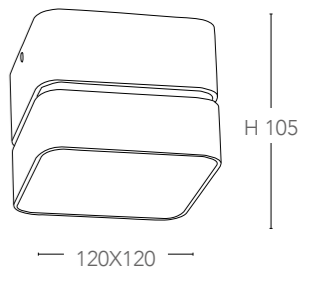

LED-GATE-PL26W

8031436701232

informazioni tecniche - technical information

60°	>15 000 on/off	h 25 000	LED 26W	2450 Lumen	3000K
PF 0,90	driver incluso			CLASSE A	COB Ra >80