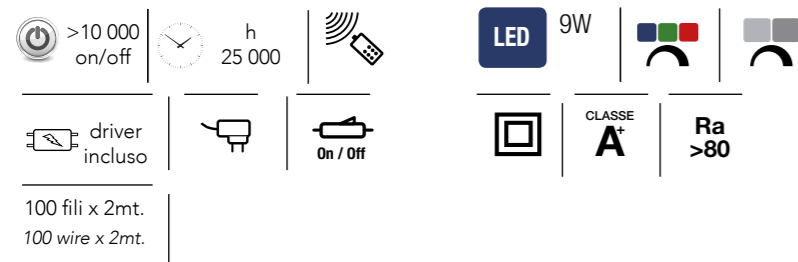

FIBRAOTTICA-LED-RGB

8031436691236

informazioni tecniche - technical information