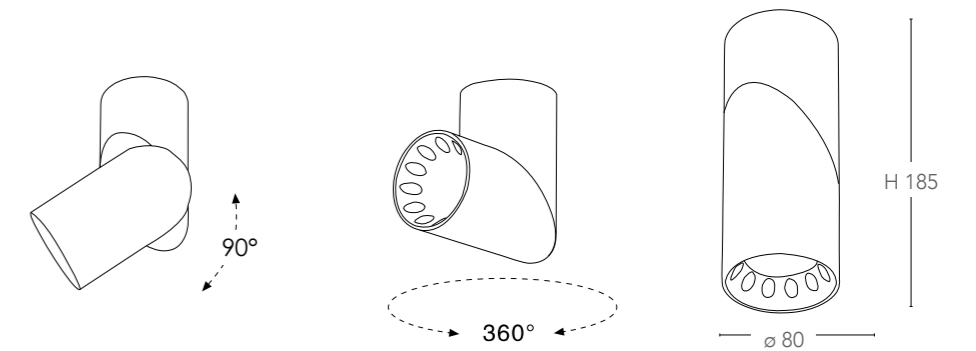

LED-GENESIS-15W

8031436721230

informazioni tecniche - technical information

60°	>15 000 on/off	h 25 000	LED 15W	1281 Lumen	3200K
driver incluso			CLASSE A	COB	Ra >80