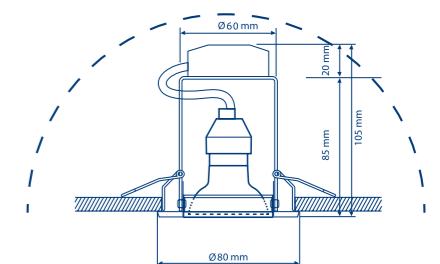

Kit 3 pcs.

informazioni tecniche - technical information

120°	>8 000 on/off	h 2000	3 GU10 MAX 42W	600 Lm x3
ø foro 60 mm			$0,5m$	CLASSE D

certificazioni - certification

INTEC LIGHT

certificazioni - certification