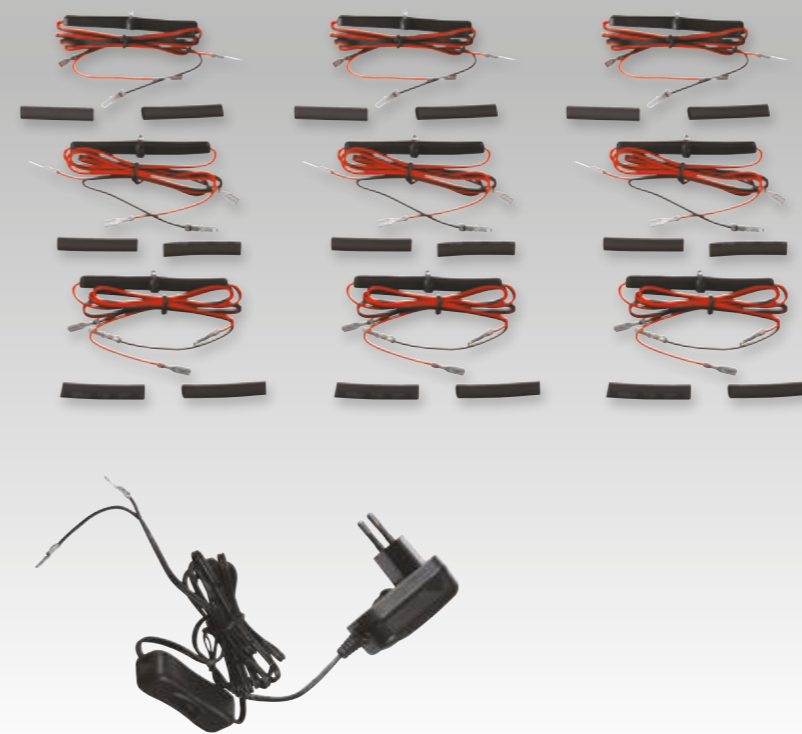

FIBRA OTTICA

Kit fibra ottica
LED optical fiber kit

TAYLOR

Kit luci LED fuga piastrelle
LED set for tiles drain