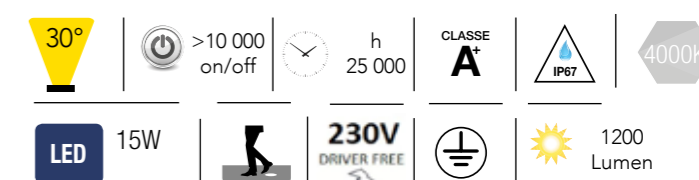

LED-WALK-Q14

8031440355551

informazioni tecniche - technical information