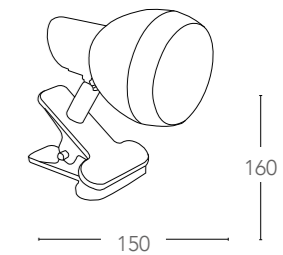

SPOT-CAYENNE-C

8031440301275

informazioni tecniche - technical information

>10 000 on/off | h 25 000

driver incluso | On / Off

LED 5W | 400 Lumen | 4000K

| SMD | | CLASSE A