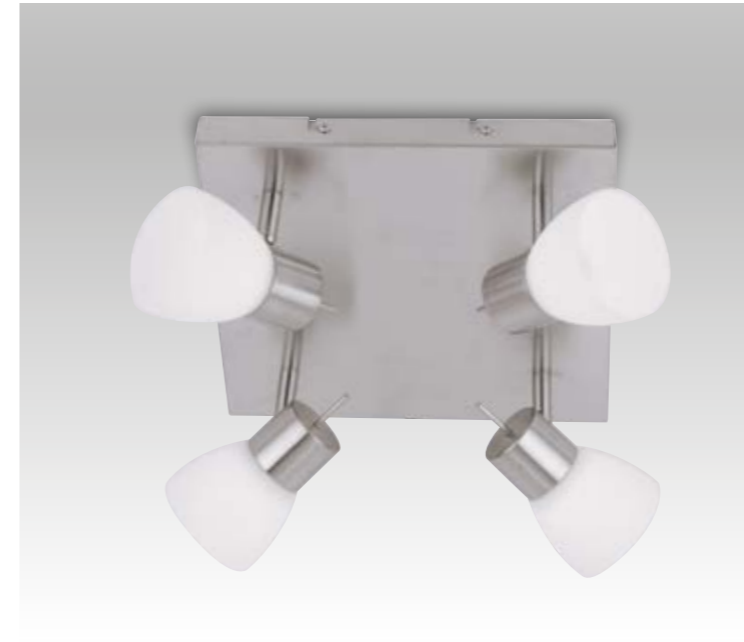

informazioni tecniche - *technical information*

>10 000 on/off | h 25 000

driver incluso

LED 5W | 400 Lumen | 4000K

SMD **CLASSE A**

SPOT-CENTURY-PL4

8031440221276

informazioni tecniche - *technical information*