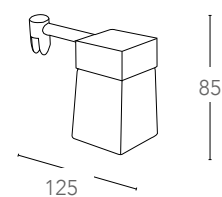

SPOT-B-DADO

8031431931191

informazioni tecniche - *technical information*

Halogen	300 Lumen	2700K	CLASSE D
	G9 MAX 28W		IP23

include - *included*