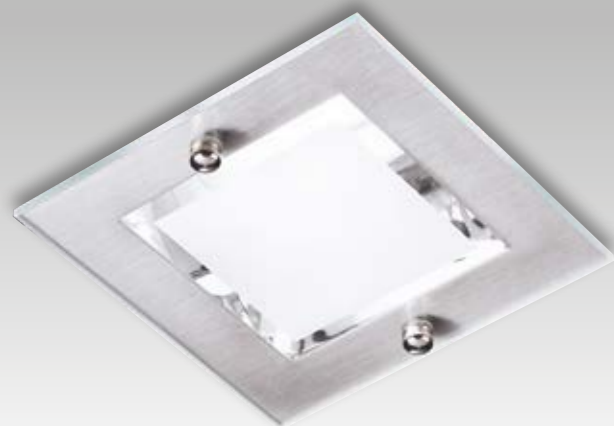

INCASSO-ADAM-Q1

8031433941211

informazioni tecniche - technical information

non include - not included

ILLUMINAZIONE GESSO
Gypsun lighting

INTEC
LIGHT

certificazioni - certification