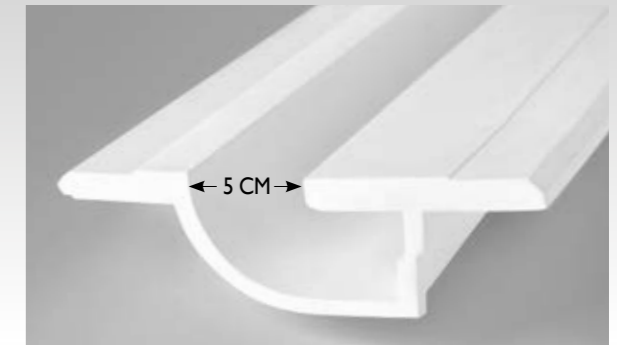

Profilo in gesso verniciabile a scomparsa
Recess gypsun profile paintable