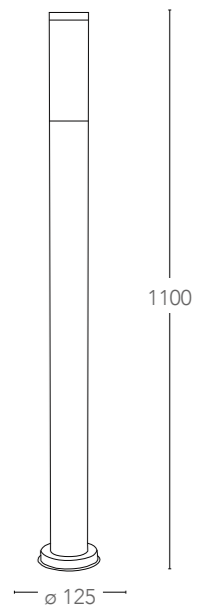

certificazioni - certification

certificazioni - certification

ROMA

Lanterne in alluminio pressofuso con diffusore in vetro
 Diecast aluminium lantern with glass diffuser

ALU*

LANT-PALETTO

8031414042203

finitura nero - black finish