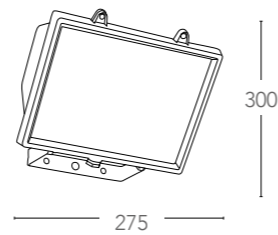

IP54

Halogen

CLASSE
D

275

300

certificazioni - *certification*

INTEC

FUTURA