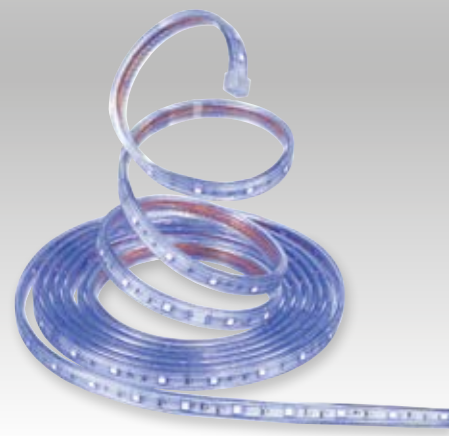

STRIP-5050HV-30-BLU

8031439051266

informazioni tecniche - technical information

>10 000 on/off | h 25 000

LED 36W 230V | 750 Lumen

SMD 150XLED SMD5050 |