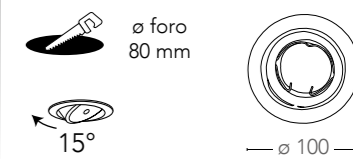

INC-REFLEX-SM1 CR
8031439281267

I-PORTALAMPADE-E27-T
8031439761264