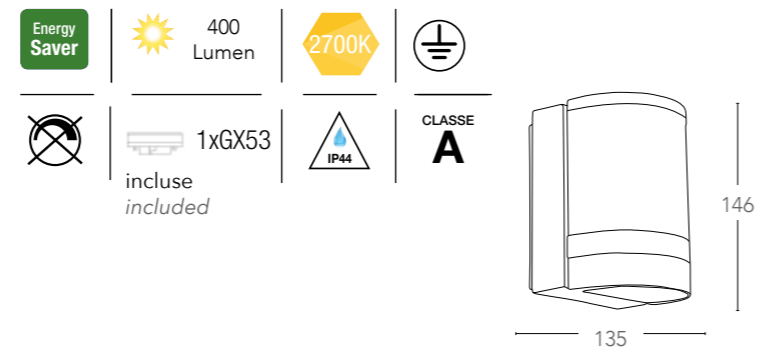

finitura silver - silver finish

informazioni tecniche - technical information

ALU*

Lampada in alluminio pressofuso
Die cast aluminium lamp

I-6041/NERO

8031420511076

finitura nero - black finish

informazioni tecniche - technical information