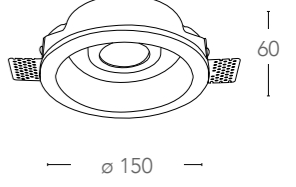

INC-MORGANA-R1

8031434211214

informazioni tecniche - technical information

certificazioni - certification

certificazioni - certification