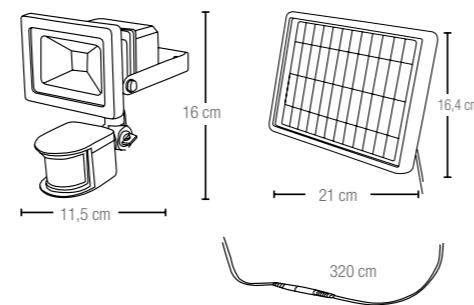

LED-ELIOS-SOLAR

8031440355124

informazioni tecniche - technical information

120° |
>10 000 on/off |
h 25 000
driver incluso |
IP44

LED 9W |
620 Lumen |
5000K

|
COB |
carica/recharge 12h |
Li thium 7,4V 1800 mAh inclusa
INCL. 120° |
LUX 2 - LUX 2000
12 m |
10SEC. - 1MIN.