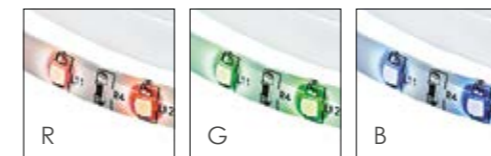

STRIPLED-5050-RGB

8031440355896

informazioni tecniche - *technical information*

>15 000 on/off	h 25 000	LED 72W 12V		SMD 300XLED SMD5050	AC/DC 12V 6A 72W non include not included	non include not included	IP20 senza silicone without silicon