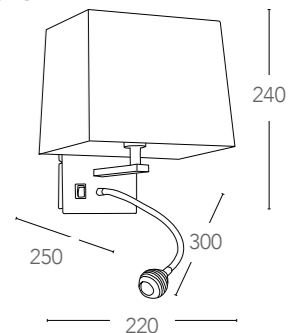

I-090111-5E

8031440051279

informazioni tecniche - technical information

		>10 000 on/off		h 25 000
		CLASSE A⁺	Ra >80	
	3W		160 Lumen	
		E14 MAX 40W