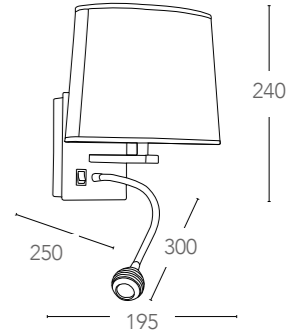

HELLY

140

141

Applique da comodino con luce LED da lettura
Bedside wall lamp with reading LED light

I-090111-5F

8031440311557

informazioni tecniche - technical information

		>10 000 on/off		h 25 000
		CLASSE A⁺	Ra >80	
	3W		160 Lumen	
		E14 MAX 40W		