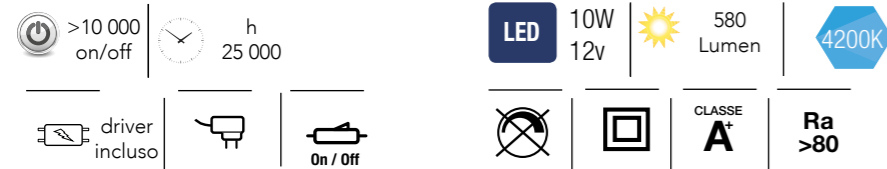

STRIP-3528-KIT

8031436561232

informazioni tecniche - technical information