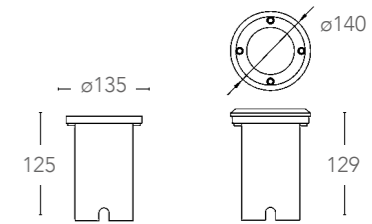

I-DRIVE-Q1

8031440313254

informazioni tecniche - *technical information*

GU10
MAX 42W

non include - *not included*