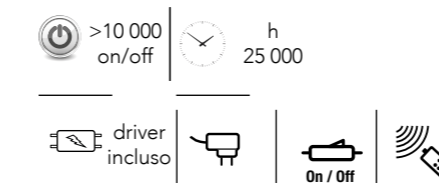

informazioni tecniche - technical information

STRIP-LINE-3M/F

8031440353250

informazioni tecniche - technical information

certificazioni - certification

certificazioni - certification

STRIP

Strip LED comando touch con attacco USB
 LED strip light with switch touch control and USB connection