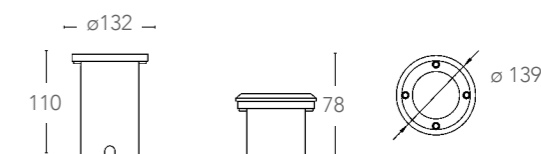

LED-WALK-R14

8031440355544

informazioni tecniche - technical information

	>10 000 on/off	h 25 000	CLASSE A+		4000K
15W	230V DRIVER FREE		1200 Lumen