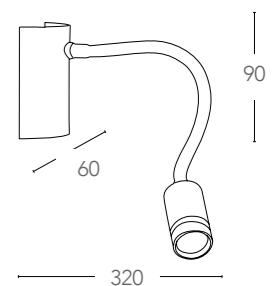

KEPLER

Lampada applique flessibile da lettura
rivestita in silicone con LED integrato
*Reading light wall lamp flexible with sili-
con cover built-in LED*

Kepler

informazioni tecniche - *technical information*

	>10 000 on/off	h 25 000
		CLASSE A+ Ra >80
3W	100 Lumen	3000K

articoli e varianti - *items and options*

LED-KEPLER-BCO
8031440355766
finitura bianco
white finish

LED-KEPLER-CR
8031440355742
finitura cromo
chrome finish

LED-KEPLER-NERO
8031440355759
finitura nero
black finish

certificazioni - *certification*