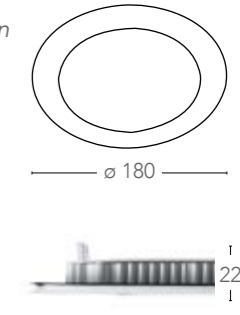

120°

>10 000 on/off

h 25 000

Ø foro 165 mm

driver incluso

LED 12W | 860 Lumen | Ra >80

SMD

CLASSE A+