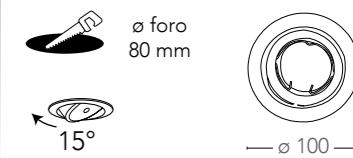

I-COPRICANDELA/CR
8031436541234