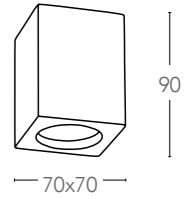

I-SPACE-S-Q1

8031439521264

informazioni tecniche - technical information

GU10
MAX 35W
non incluse - not included