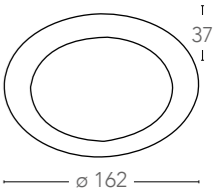

INC-PLASMA-12W

8031440081276

informazioni tecniche - technical information

120° > 10 000 on/off h 25 000

ø foro 127 mm driver incluso

LED 12W 740 Lumen 4000K

CLASSE A+ Ra >80