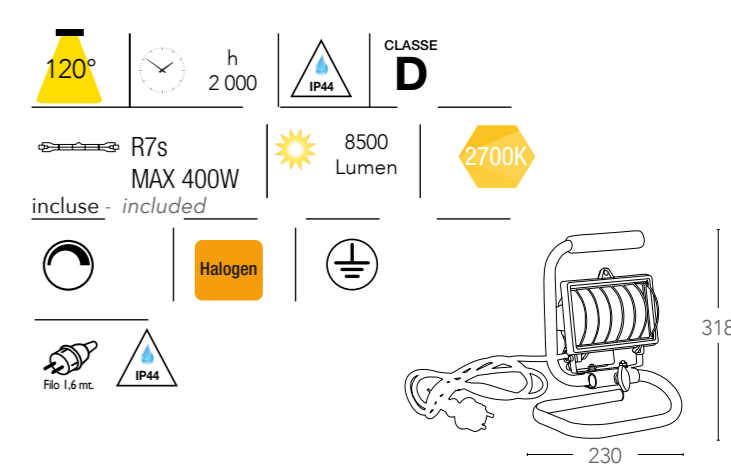

I-URANO-P/400W

8031438361250

informazioni tecniche - technical information