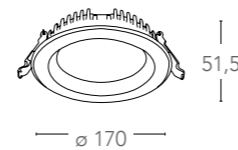

informazioni tecniche - technical information

98° | >15 000 on/off | h 25 000

foro ø 145 mm | driver incluso

LED 10W | COB | Ra >80

| | CLASSE A