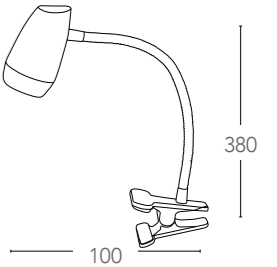

SPOT-FOREVER-C

8031440358576

informazioni tecniche - technical information

>10 000 on/off | h 20 000

driver incluso | On / Off

LED 4W | 320 Lumen | 4000K

| **SMD** | | **CLASSE A** | **Ra >80**