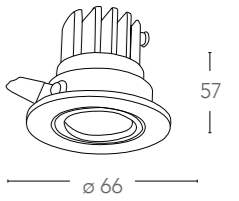

informazioni tecniche - technical information

24°	>10 000 on/off	h 25 000
ø foro 55 mm	25°	Ra >80
LED 3W	190 Lumen	4000K
		CLASSE A
		COB