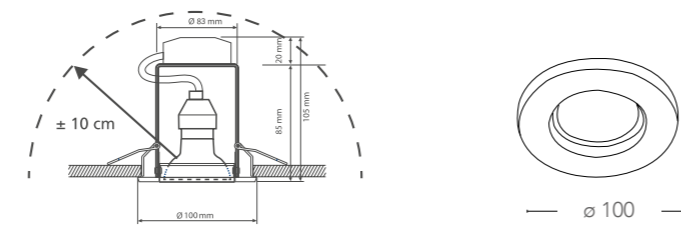

INC-PHANTOM-R1

8031431551184

informazioni tecniche - technical information

45°	ø foro 83 mm		
Halogen	600 Lumen		2700K
1xGU10 35W			

INC-SPETTRO-R1

8031431531186

informazioni tecniche - technical information

45°	ø foro 85 mm		
Halogen	600 Lumen		2700K
1xGU10 35W