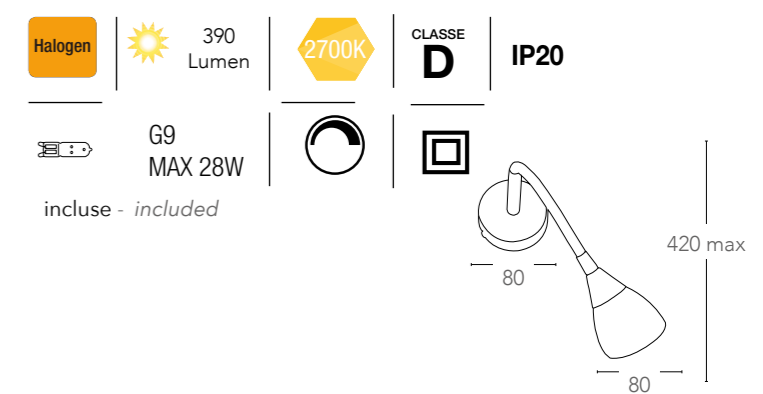

informazioni tecniche - *technical information*

certificazioni - *certification*

INTEC

LIGHT

certificazioni - *certification*

ET

182

Applique in metallo con diffusore in vetro
finitura cromo
Metal wall lamp with glass shape
chrome finish