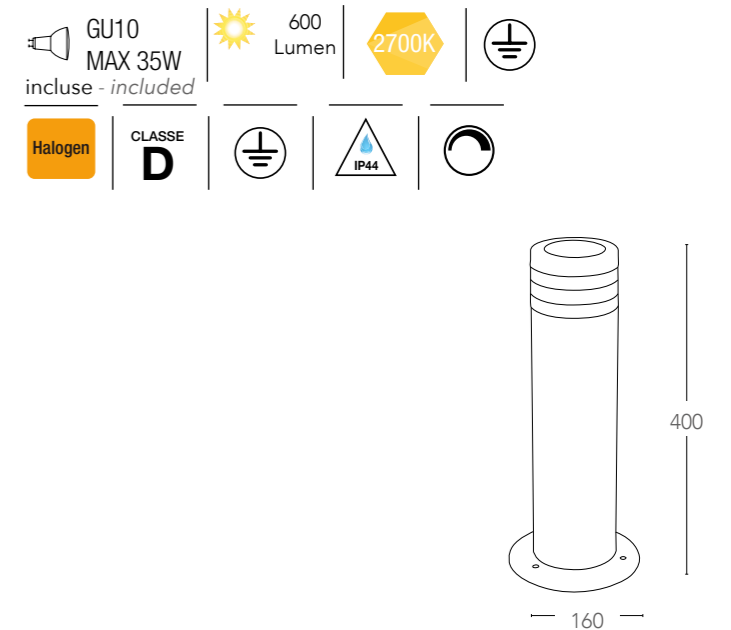

I-6048/SILVER

8031420181071

finitura silver - silver finish

informazioni tecniche - technical information