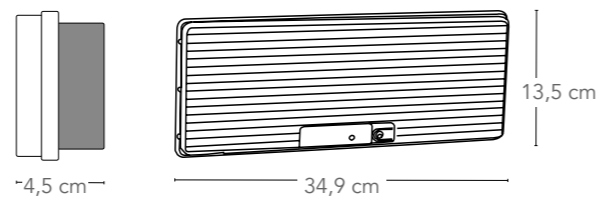

LED-HELP-30

8031440354837

informazioni tecniche - technical information

Ni-Cd 4,8V 900mA
carica/recharge 12h
>10 000 on/off
h 30 000
LED
4W
195 Lumen
4000K
SMD x30
Life time 4 years
3h full emergency light

adesivi inclusi - labels included