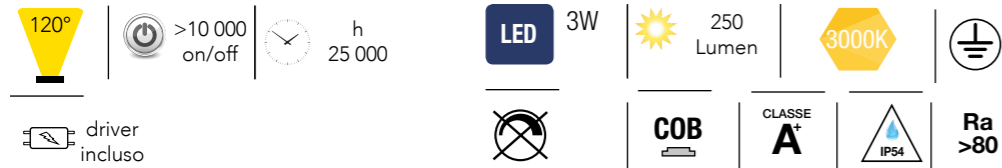

LED-BETA-AP1

8031434051216

informazioni tecniche - technical information