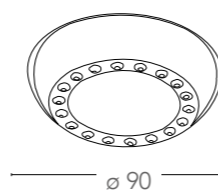

INC-GEMMA-CR

8031439951276

informazioni tecniche - *technical information*

INTEC
LIGHT

certificazioni - *certification*