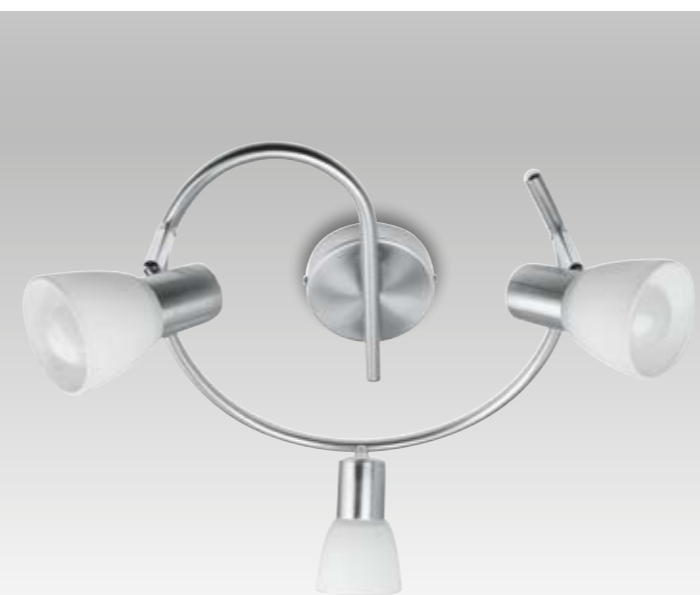

SPOT-MITO-S3

8031431811189

informazioni tecniche - *technical information*

3xE14
MAX 40W |
non incluse - *not included*