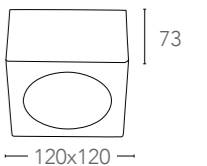

Faro strutture esterna in metallo bianco goffrato con riflettore prismatico cromo LED COB integrato
Surface mount in metal embossed white color with prismatic reflector built-in COB LED

articoli e varianti - items and options

LED-SLOT-10WC

8031440101271

800 Lumen

3200K

LED-SLOT-10WF

8031439681265

900 Lumen

5500K

informazioni tecniche - technical information

100°

>10 000 on/off

h 25 000

driver incluso

LED 10W

COB

Ra >80

CLASSE A