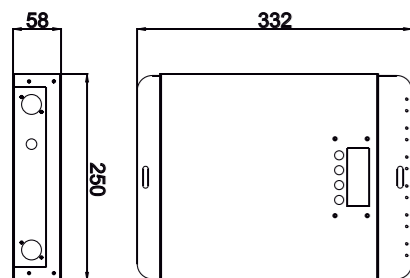

I-DRIVER-HLG-120-12

8031440358064

informazioni tecniche - *technical information*

ALIMENTATORE MW HLG 120W 12V IP67