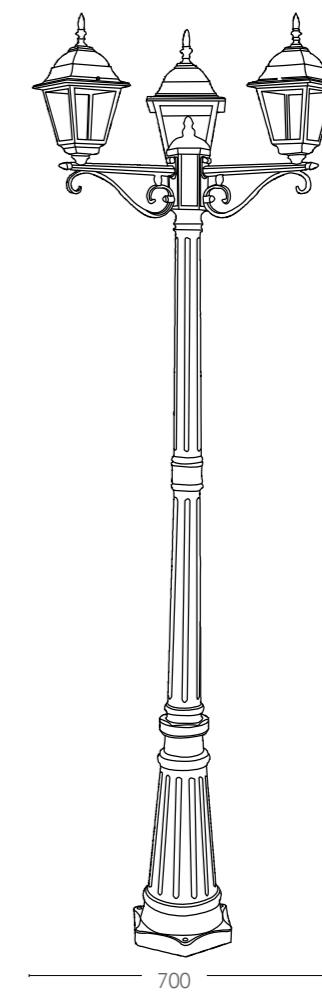

LANT-ROMA/P3

8031430781179

finitura nero - black finish

non include
not included

700

2000

certificazioni - certification

Lanterne in alluminio pressofuso con
diffusore in vetro
Diecast aluminium lantern with glass
diffuser

ALU*