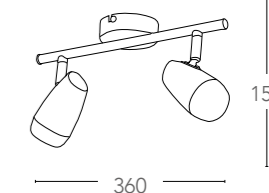

LED 2x 4W

640 Lumen

4000K

SMD

CLASSE A

Ra >80