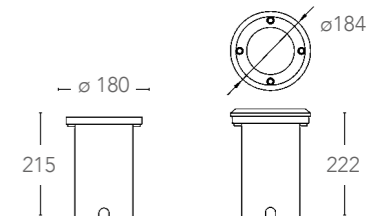

certificazioni - *certification*

INTEC
LIGHT

certificazioni - *certification*