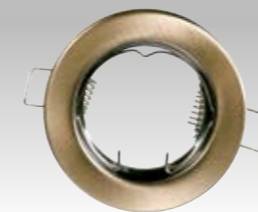

Portalampada

Ghiere incasso

Strutture incasso per lampade MR16 o
GU10
MR16 or GU10 down light frame

I-PORTALAMPADE-E14-L
8031440354592

I-PORTALAMPADE-E14-T
8031440354585

I-PORTALAMPADE-E27-L
8031440354554

I-PORTALAMPADE-E27-P
8031440354561

I-PORTALAMPADE-E27-S
8031440354530

I-PORTALAMPADE-E27-T
8031439761264

I-COPRICANDELA/CR
8031436541234