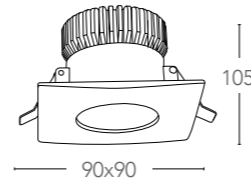

90x90

LED 6W

CLASSE A

COB

Ra >80

IP44

certificazioni - certification

INTEC LIGHT

certificazioni - certification

INTEC LIGHT