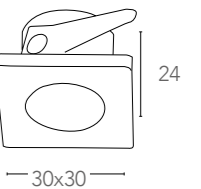

INC-SIRIO-Q3

8031432061194

informazioni tecniche - technical information

INTEC

LIGHT

certificazioni - certification