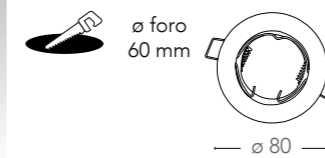

INC-REFLEX-SF1 BCO
8031439321260

INC-REFLEX-SF1 NIK
8031439311261