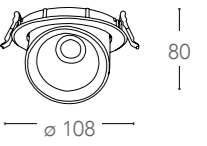

INC-DELTA-8

8031434921229

informazioni tecniche - *technical information*

74°	>15 000 on/off	h 25 000
foro ø 98 mm	driver incluso	
LED 8 W	500 Lumen	3200K
		CLASSE A Ra >80