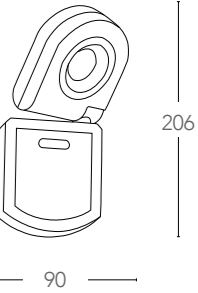

illuminazione - *gypsum finish*