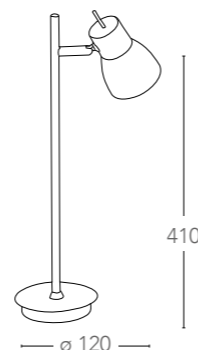

SPOT-CENTURY-L1

8031440211277

informazioni tecniche - technical information

>10 000 on/off | h 25 000

driver incluso | On / Off

LED 5W | 400 Lumen | 4000K

| **SMD** | | **CLASSE A**