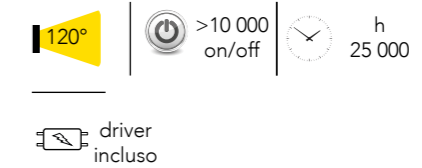

LED-BETA-P1

8031434031218

informazioni tecniche - technical information

certificazioni - certification

certificazioni - certification