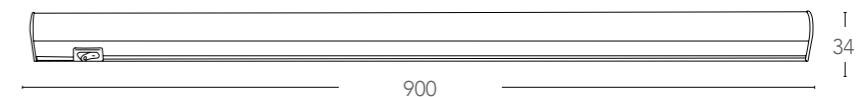

LEDBAR-T5-90

8031440354677

informazioni tecniche - technical information

	>10 000 on/off	h 15 000	LED 10w	750 Lumen				SMD	CLASSE A	230V DRIVER FREE