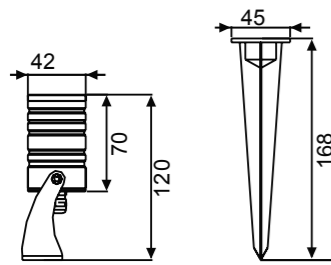

LED-IRIDE-3P-BCO

8031440359719

informazioni tecniche - *technical information*

LED 3x1W 12-24V DC IP65 30° SMD CLASSE A

240 Lumen 6000K