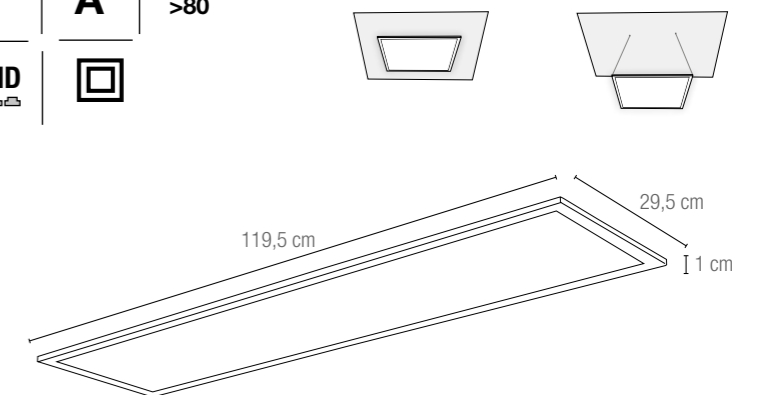

informazioni tecniche - technical information

 120°	 >10 000 on/off	 h 20 000	 LED 40W	 CLASSE A	 Ra >80
 foro 300x1200mm	 driver incluso		 SMD		

KIT INCL.

LED-PANEL-KIT

8031440352451

Kit cavi in acciaio x sospensione
Steel cable kit for suspension