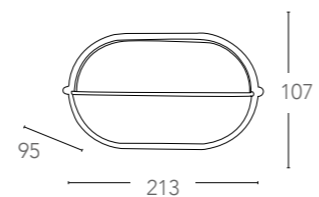

I-BIZA-SP-BCO

8031440312080

finitura bianco - *white finish*