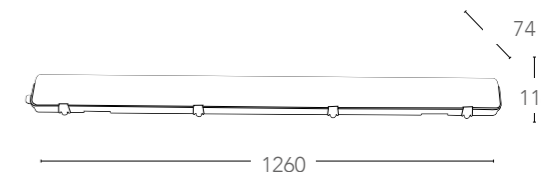

ATLANTIC

294

Plafoniere stagno LED integrato in policarbonato
Built-in LED waterproof ceiling lamps in polycarbonate

295

Armature stagne per tubi a LED bilampada in policarbonato
Waterproof lamp for double LED tube in polycarbonate

LED-ATLANTIC-INT-150

8031440355285

informazioni tecniche - technical information

	>10 000 on/off	55W	5000 Lumen		
	h 25 000				Ra >80

LED-ATLANTIC-ST-150

8031440355292

informazioni tecniche - technical information

	2XT8 230V LED non include - not included		

LED-ATLANTIC-INT-120

8031440355308

informazioni tecniche - technical information

	>10 000 on/off	40W	4000 Lumen		
	h 25 000				Ra >80

LED-ATLANTIC-ST-120

8031440355322

informazioni tecniche - technical information

	2XT8 230V LED non include - not included		

LED-ATLANTIC-INT-60

8031440355278

informazioni tecniche - technical information

	>10 000 on/off	20W	2000 Lumen		
	h 25 000				Ra >80

certificazioni - certification

LED-ATLANTIC-ST-60

8031440355315

informazioni tecniche - technical information

	2XT8 230V LED non include - not included		

certificazioni - certification