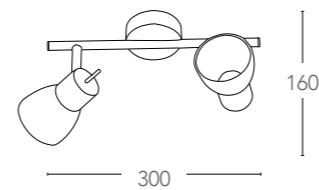

LED 2x 5W | 800 Lumen | 4000K

SMD **CLASSE A**