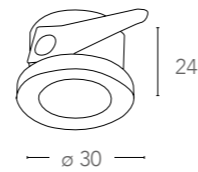

INC-SIRIO-R1

8031433991216

variante rotonda
round option

informazioni tecniche - technical information