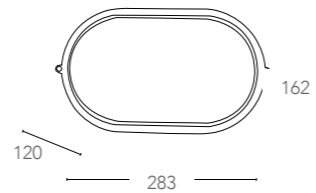

IBIZA

248
Plafoniera in vetro con struttura
in alluminio
Glass ceiling lamp with aluminium frame

ALU*

I-IBIZA-L-BCO

8031440312134

finitura bianco - white finish

I-IBIZA-L-NERO

8031440312189

finitura nero - black finish

informazioni tecniche - technical information

non include - not included

249

DETROIT

ALU*
Incasso da parete segnapassi in alluminio
e diffusore in vetro finitura nero
Recessed wall step light in diecast
aluminium and glass diffuser black finish

INC-DETROIT-E27

8031440312059

senza griglia - without frame

INC-DETROIT-E27-P

8031440312066

con griglia - with frame

informazioni tecniche - technical information

non include - not included

I-IBIZA-S-BCO

8031440312103

finitura bianco - white finish

I-IBIZA-S-NERO

8031440312165

finitura nero - black finish

informazioni tecniche - technical information

non include - not included

certificazioni - certification

certificazioni - certification