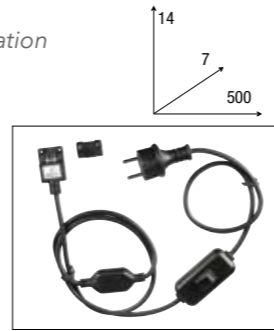

Optional: vedi pag. 336
non include - not included

STRIP-R-5050HV-30/C

8031435351223

informazioni tecniche - technical information

>10 000 on/off | h 25 000 |

LED 7.2W/M 230V | 330 Lm/M

SMD 1500XLED SMD5050 |