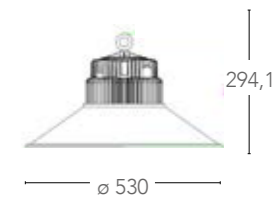

LED-FUTURA-150W

8031440355247

informazioni tecniche - *technical information*

certificazioni - *certification*

INTEC
LIGHT