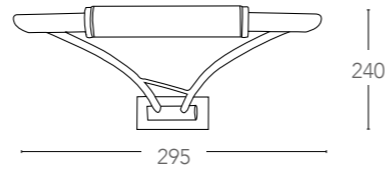

ET

182

Applique in metallo con diffusore in vetro
finitura cromo
Metal wall lamp with glass shape
chrome finish

I-YHS7014/WB

8031414043590

informazioni tecniche - technical information

Halogen	2250 Lumen	2700K	CLASSE D	IP20
R7s MAX 120W	include - included			

183

Q1

Applique in metallo con diffusore in vetro
Metal wall lamp with glass diffusor

SPOT-Q1

8031414076932

finitura cromo e cromo satinato
chrome and satin chrome finish

informazioni tecniche - technical information

Halogen	2x390 Lumen	2700K	CLASSE D	IP21
2xG9 MAX 28W	include - included			

Q2

SPOT-Q2

8031414076949

finitura oro e oro satinato
gold and satin gold finish

informazioni tecniche - technical information

Halogen	2x390 Lumen	2700K	CLASSE D	IP21
2xG9 MAX 28W	include - included