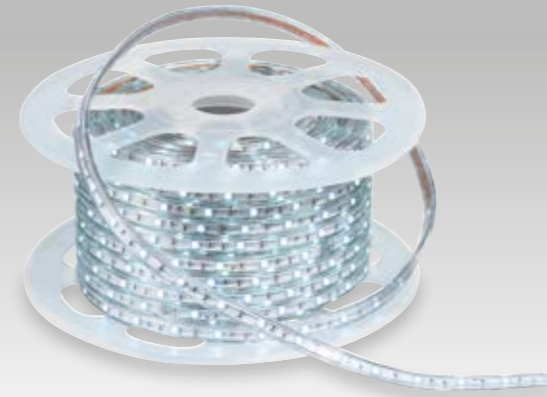

STRIP-5050HV-30-VDE

8031439071264

informazioni tecniche - technical information

>10 000 on/off | h 25 000

LED 36W 230V | 750 Lumen

SMD 150XLED SMD5050 |

Optional: vedi pag. 336
non include - not included

STRIP-R-5050HV-30/F