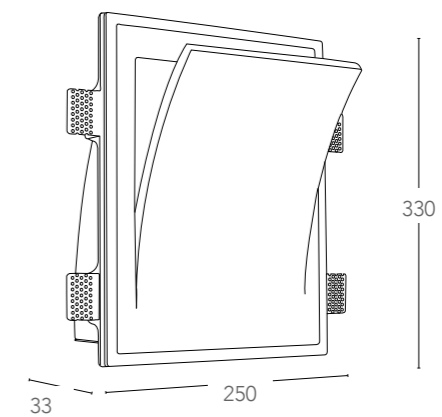

Verniciabile

Incasso a parete in gesso verniciabile a scomparsa
Recess gypsun wall lamp paintable

I-ANIMA-AP

8031434161212

informazioni tecniche - technical information

foro
335x255x125 mm

E14
MAX 40W

non incluse - not included