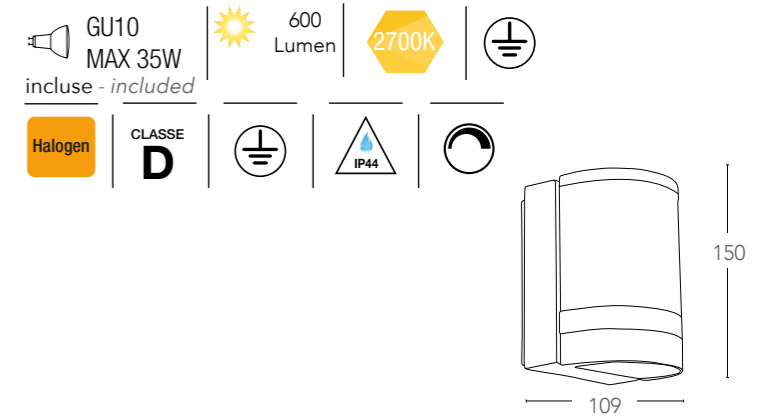

finitura silver - silver finish

informazioni tecniche - technical information

ALU*

Lampada in alluminio pressofuso
Die cast aluminium lamp

I-6041/NERO

8031420511076

finitura nero - black finish

informazioni tecniche - technical information