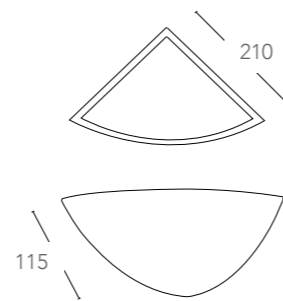

I-SANTORINI-AP

8031440351553

informazioni tecniche - *technical information*

non include
not included

I-MYKONOS-AP

8031440351584

informazioni tecniche - *technical information*

non include
not included