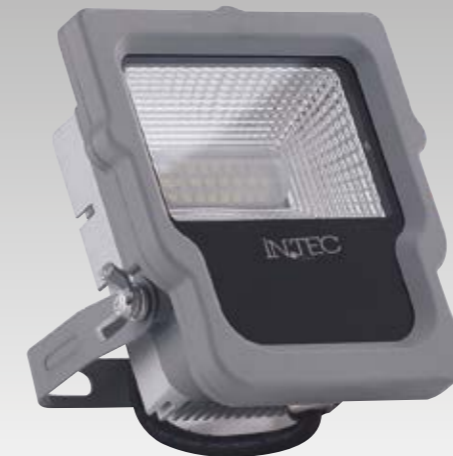

LED-MAXWELL/30W

8031440357999

informazioni tecniche - technical information