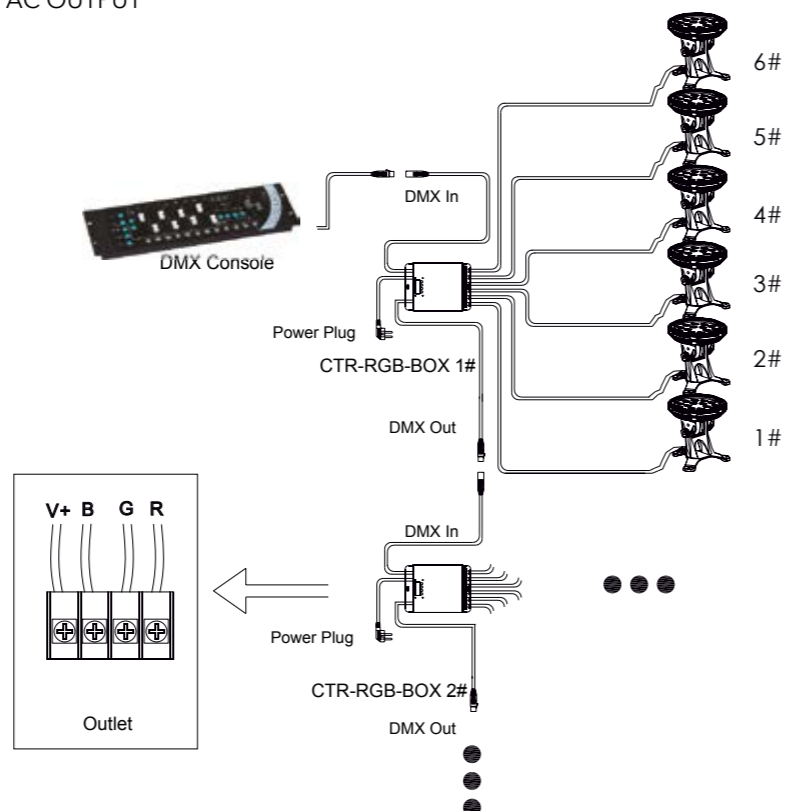

I-DRIVER-HLG-120-12

8031440358064

informazioni tecniche - *technical information*

ALIMENTATORE MW HLG 120W 12V IP67