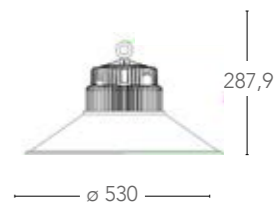

LED-FUTURA-100W

8031440355254

informazioni tecniche - *technical information*