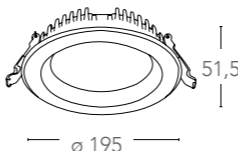

informazioni tecniche - technical information

99° | >15 000 on/off | h 25 000

foro ø 170 mm | driver incluso

LED 10W | COB | Ra >80

| | CLASSE A