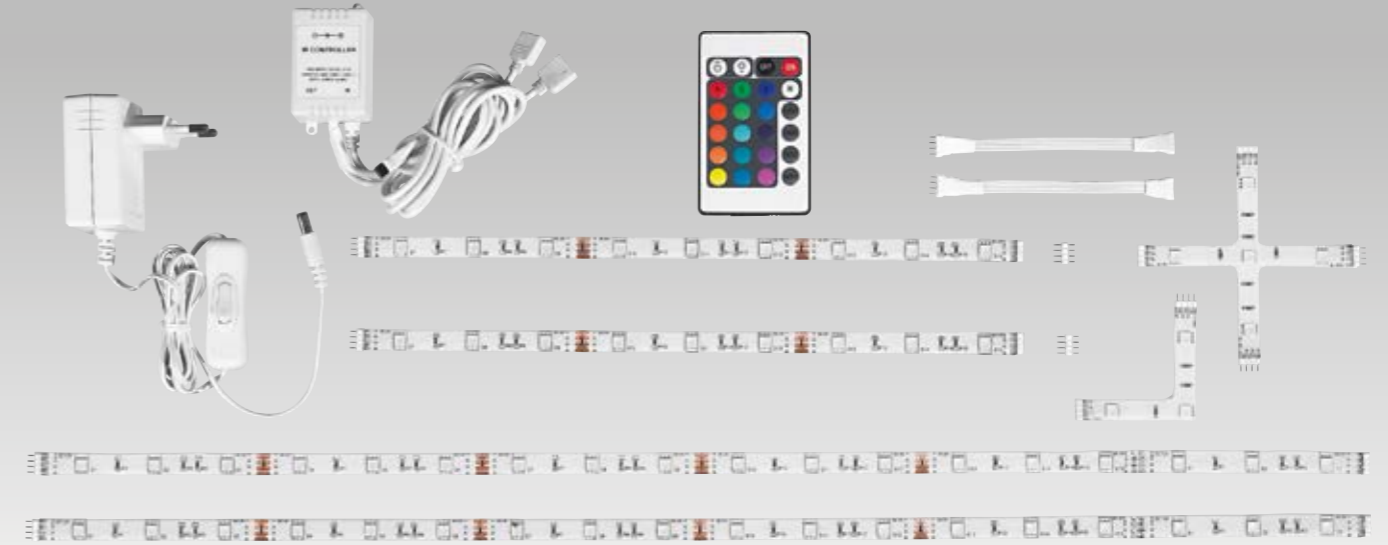

STRIP

Kit strisce luci LED monocolora
LED strip light set single color

Kit strisce luci LED RGB
RGB LED strip set