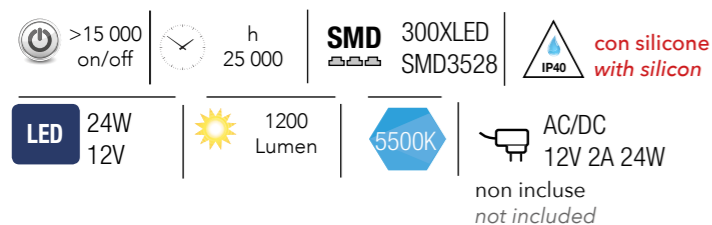

STRIP-5050-60/C

8031433231206

informazioni tecniche - technical information

STRIP-3528-60/F

8031433201209

informazioni tecniche - technical information

STRIPLED-3528-F

8031440359924