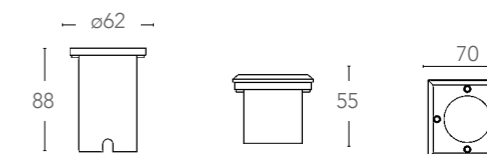

WALK

262

263

Faro calpestabile da incasso a pavimento
LED integrato acciaio inox
Walkable stainless steel built-in LED light

LED-WALK-Q7

8031440355599

informazioni tecniche - technical information