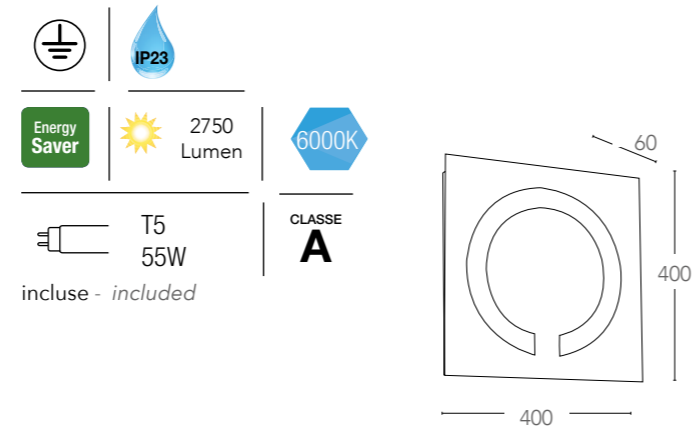

SPECCHIO/40

8031414085408

informazioni tecniche - *technical information*