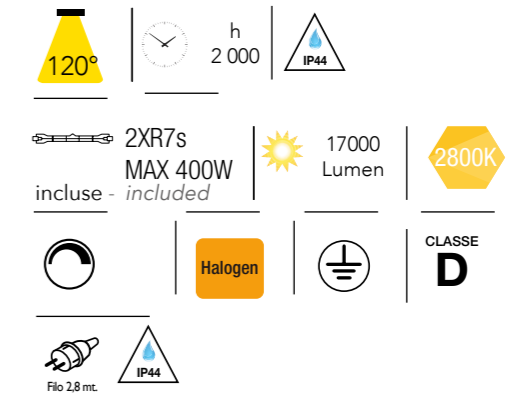

I-URANO-T2/800W

8031438381258

informazioni tecniche - technical information