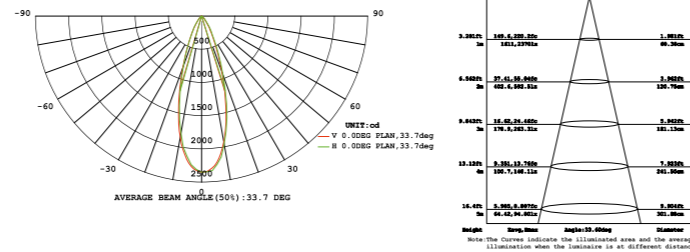

RAYS

Proiettore LED RGB full color in alluminio
LED RGB full color lamp in aluminium

LED-RAYS-30P

8031440358071

informazioni tecniche - technical information

LED 30x1W 230V | IP65 | 40° | SMD | CLASSE A+ |