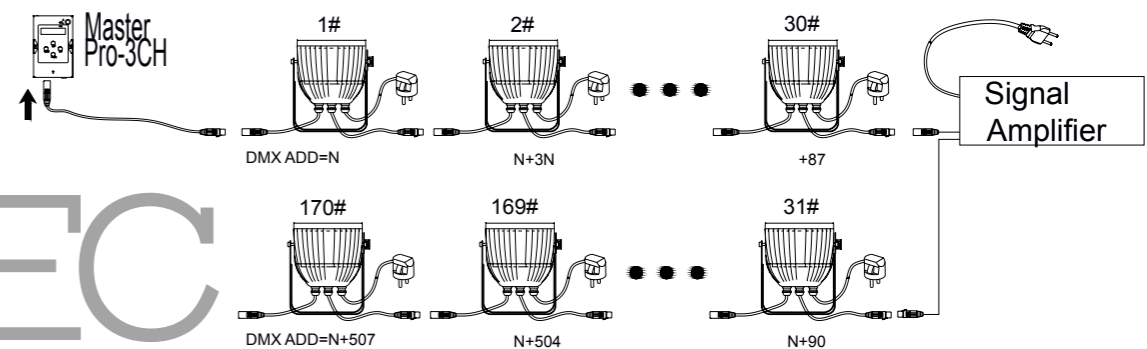

CONTROLLER-PRO-3

8031440358033

informazioni tecniche - technical information

CONTROLLER MASTER 3 CANALI PER USO PROIETTORI IN MODALITA EASY IN 230V OUT DMX/XLR-3 2 CANALI IP20

CONTROLLER-PRO-2

8031440358002

informazioni tecniche - technical information

CONTROLLER DMX LED 3 CANALI RGB SEGNALE OUTPUT DMX/XLR-3 (DUE USCITE) IP20 CON CAVO CARICATORE