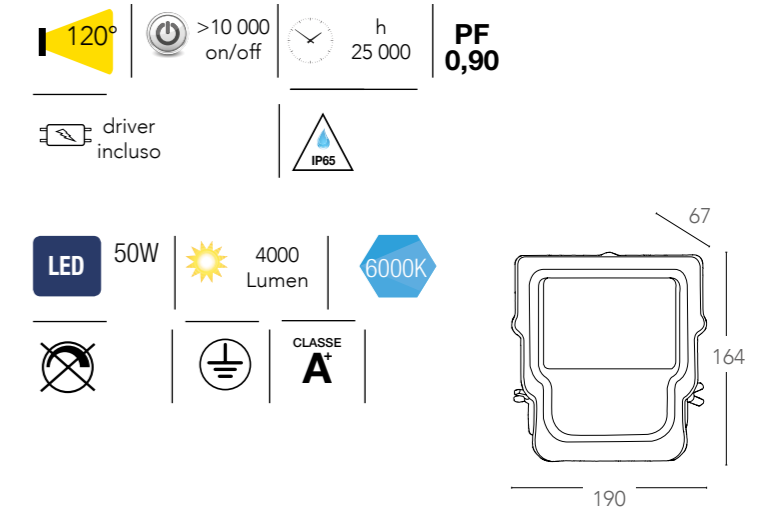

LED-MAXWELL/50W

8031440357968

informazioni tecniche - technical information