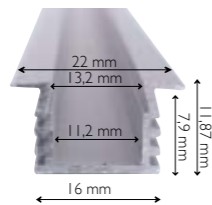

I-PROFILO-ROMA

8031434601213

mis. 1MT

I-PROFILO-ROMA-2

8031440359399

mis. 2MT