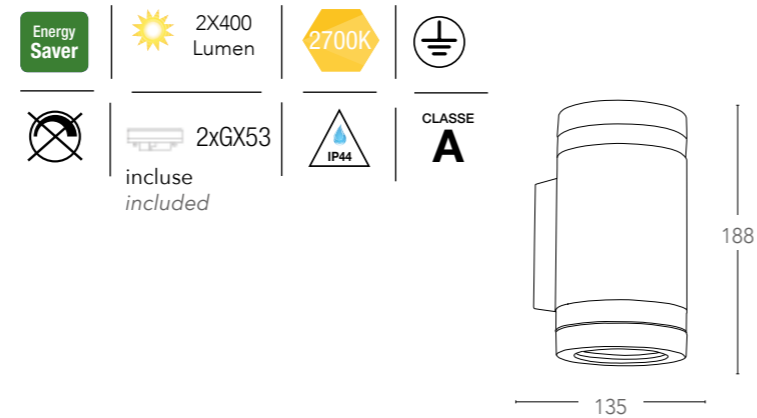

I-6046/SILVER

8031420161073

finitura silver - silver finish

informazioni tecniche - technical information