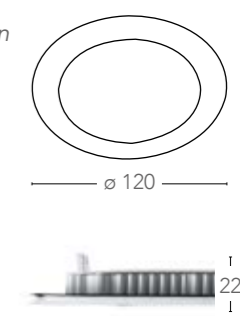

120°
120°

>10 000 on/off

h 25 000

Ø foro 105 mm

driver incluso

LED 8W | 640 Lumen | Ra >80

SMD

CLASSE A+