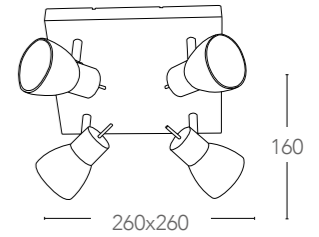

LED 4x 5W | 1600 Lumen | 4000K

SMD **CLASSE A**

certificazioni - *gypsum finish*

SPOT-CENTURY-2

8031440171274

informazioni tecniche - *technical information*

>10 000 on/off | h 25 000

driver incluso