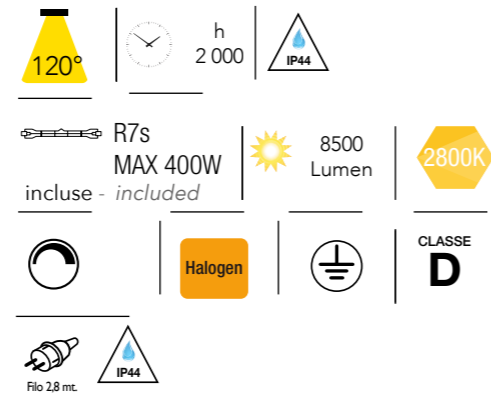

URANO

ALU*

Proiettore alogeno in alluminio
Halogen flood lamp

I-URANO-T1/400W

8031438391257

informazioni tecniche - technical information

certificazioni - certification