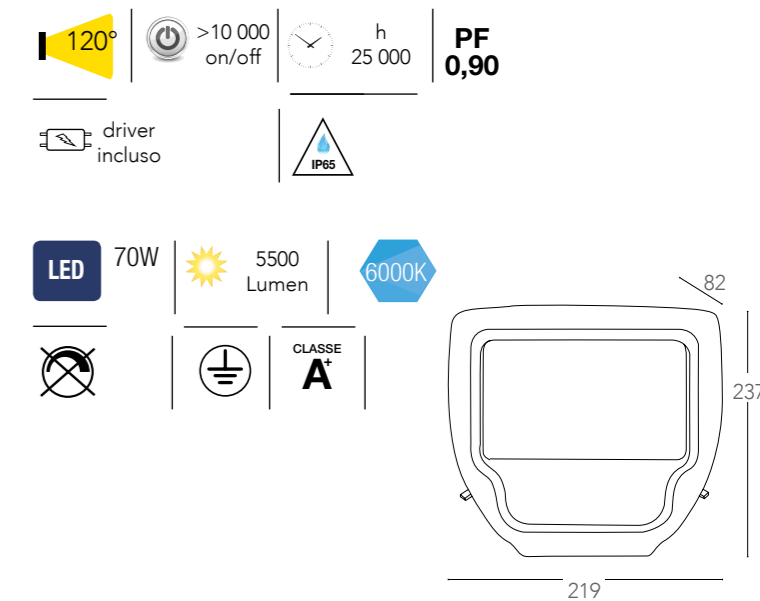

LED-MAXWELL/70W

8031440357975

informazioni tecniche - technical information

certificazioni - certification

certificazioni - certification