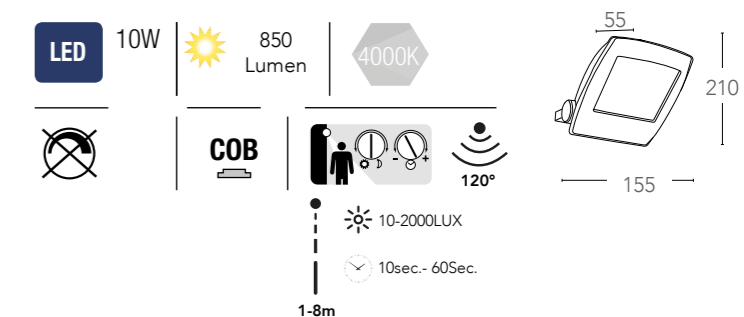

LED-TITAN-S/10W

8031440360616

informazioni tecniche - *technical information*

Proiettore in alluminio LED integrato
finitura silver
*Built-in LED aluminium flood lamp
silver finish*