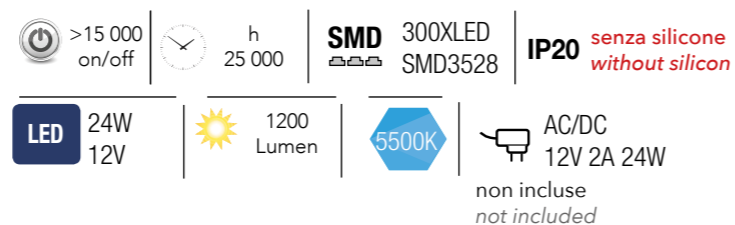

STRIPLED-3528-F

8031440359924

informazioni tecniche - technical information