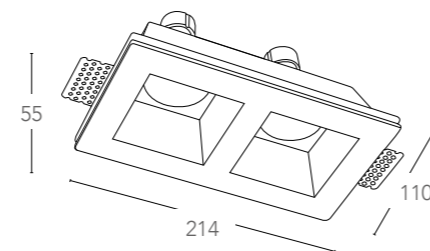

INC-GHOST-Q2

8031434301212

informazioni tecniche - technical information

45° |
foro 220x115x8-15 mm |
2XGU10 MAX 35W |
non incluse - not included

INC-SENSO-1

8031434221213

informazioni tecniche - technical information

45° |
foro 125x125x8-15 mm |
GU10 MAX 35W |
non incluse - not included