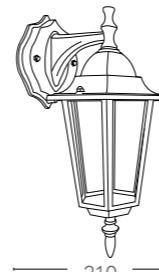

MILANO

Lanterne in alluminio pressofuso con diffusore in vetro
Diecast aluminium lantern with glass diffuser

ALU*

LANT-MILANO/L1

8031436881248

finitura nero - black finish

non include
not included

LANT-MILANO/L1 BCO

8031436891247

finitura bianco - white finish

non include
not included

articoli e varianti - items and options

finitura nero - black finish

LANT-MILANO/AP1A

8031436921241

non include
not included

finitura bianco - white finish

LANT-MILANO/AP1A BCO

8031436931240

non include
not included

370

210

LANT-MILANO/AP1B

8031436901243

non include
not included

LANT-MILANO/AP1B BCO

8031436911242

non include
not included

370

210

LANT-MILANO/S1

8031436841235

finitura nero - black finish

non include
not included

945

175

LANT-MILANO/S1 BCO

8031436851234

finitura bianco - white finish

non include
not included

certificazioni - certification

certificazioni - certification