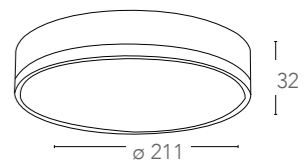

LED-BARREL-24W

8031440352024

informazioni tecniche - *technical information*