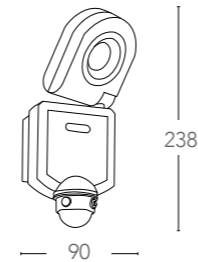

LED-SHEDAR-S/10W

8031439971274

informazioni tecniche - *technical information*