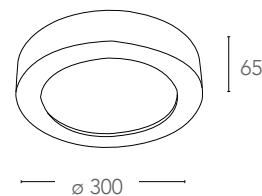

I-GABRIEL/PL30R

8031434111217

informazioni tecniche - *technical information*

non incluse - *not included*