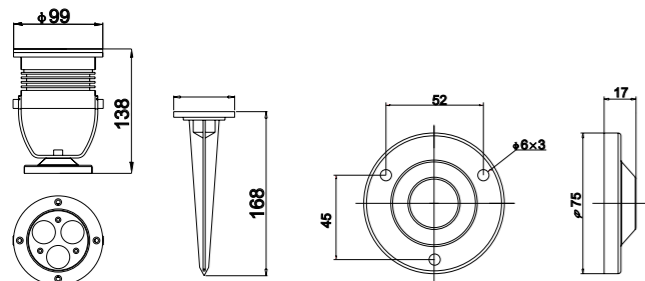

LED-IRIDE-9P-BCO

8031440359702

informazioni tecniche - *technical information*

LED 9x1W 12-24V DC IP65 30° SMD CLASSE A

720 Lumen 6000K