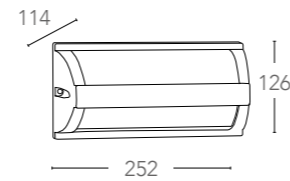

BOSTON

250

251

Applique in alluminio con diffusore opale
in policarbonato finitura antracite
Aluminium wall lamp with polycarbonat
opal diffuser anthracite finish

ALU*

I-BOSTON-AP

8031440312240

informazioni tecniche - technical information

non incluse - not included

LIONE

Applique in alluminio con diffusore opale
in policarbonato finitura antracite
Aluminium wall lamp with polycarbonat
opal diffuser anthracite finish

ALU*

I-1842/ANTRACITE

8031420231073

informazioni tecniche - technical information

non incluse - not included

ATLANTA

I-ATLANTA-AP

8031440312257

informazioni tecniche - technical information

non incluse - not included

MEMPHIS

I-MEMPHIS-AP

8031440312226

informazioni tecniche - technical information

non incluse - not included

certificazioni - certification

INTEC

LIGHT

certificazioni - certification

INTEC

LIGHT