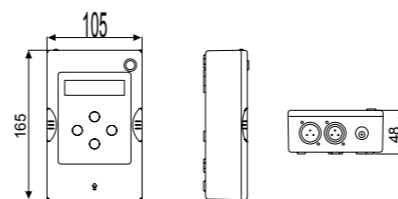

Neptune

Proiettore LED RGB full color in alluminio
LED RGB full color lamp in aluminium

LED-NEPTUNE-36P

8031440358057

informazioni tecniche - technical information

CONTROLLER

CONTROLLER-PRO-3

8031440358033

informazioni tecniche - technical information

CONTROLLER MASTER 3 CANALI PER USO PROIETTORI IN MODALITA EASY IN 230V OUT DMX/XLR-3 2 CANALI IP20

CONTROLLER-PRO-2

8031440358002

informazioni tecniche - technical information

CONTROLLER DMX LED 3 CANALI RGB SEGNALE OUTPUT DMX/XLR-3 (DUE USCITE) IP20 CON CAVO CARICATORE