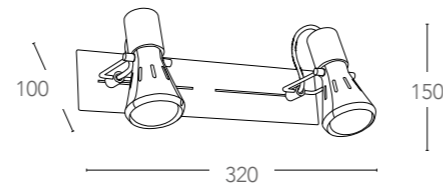

SPOT-CADILLAC-2

8031438551255

informazioni tecniche - *technical information*

non include - *not included*

SPOT-CADILLAC-3

8031414076918

informazioni tecniche - *technical information*

non include - *not included*