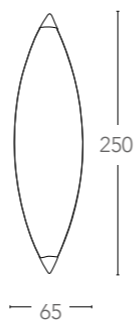

179

certificazioni - certification