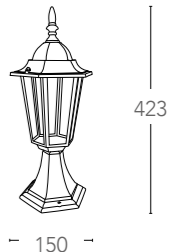

LANT-MILANO/L1 BCO

8031436891247

finitura bianco - white finish

non include
not included

articoli e varianti - items and options

finitura nero - black finish