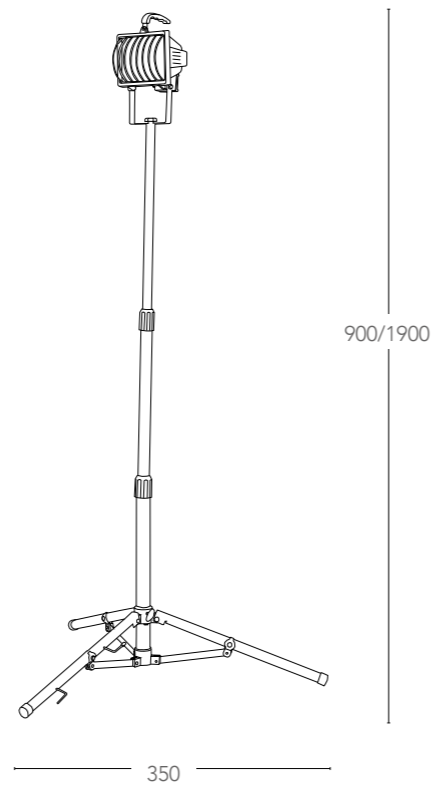

URANO

ALU*

Proiettore alogeno in alluminio
Halogen flood lamp

I-URANO-T1/400W

8031438391257

informazioni tecniche - technical information

certificazioni - certification