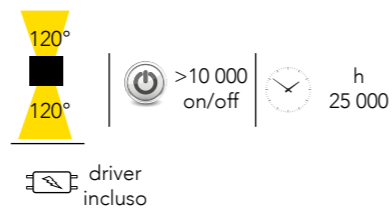

LED-BETA-AP2

8031434021219

informazioni tecniche - technical information