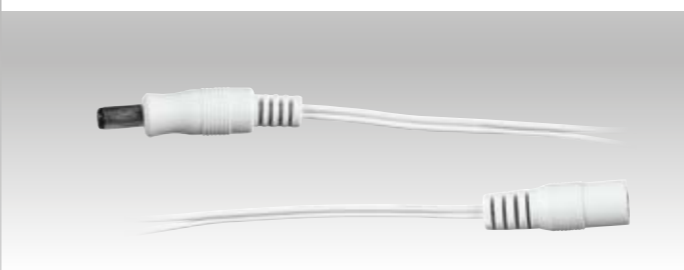

330

331

Accessori e connettori per strisce LED basso voltaggio
 LED strip light accessories and connectors low voltage

STRIP-NEX-JACK
8031434491210

Kit 2pz connettore clip per strip 3528 e 5050 12V+jack 5,5 (F)