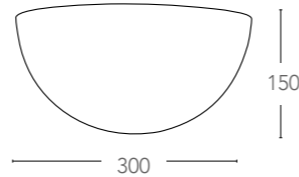

LELLA

Verniciabile

Applique a parete in ceramica verniciabile con diffusione luminosa verso l'alto
Ceramic wall lamp paintable with light diffusion upward

104

105

STEFAN

Verniciabile

Applique a parete angolare verniciabile con diffusione luminosa superiore e inferiore
Angular gypsun wall lamp paintable with light diffusion up and down

164/00200

8031414052516

informazioni tecniche - *technical information*

max 78 mm

R7s
MAX 120W

non include - *not included*