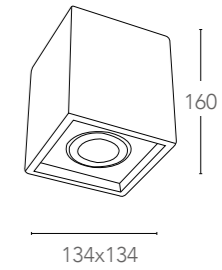

I-SPACE-Q1

8031434171211

informazioni tecniche - technical information

GU10
MAX 35W
non include - not included