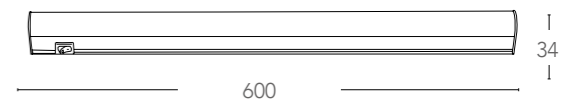

LEDBAR-T5-60

8031440354707

informazioni tecniche - technical information

	>10 000 on/off	h 15 000	LED 8w	600 Lumen				SMD	CLASSE A	230V DRIVER FREE