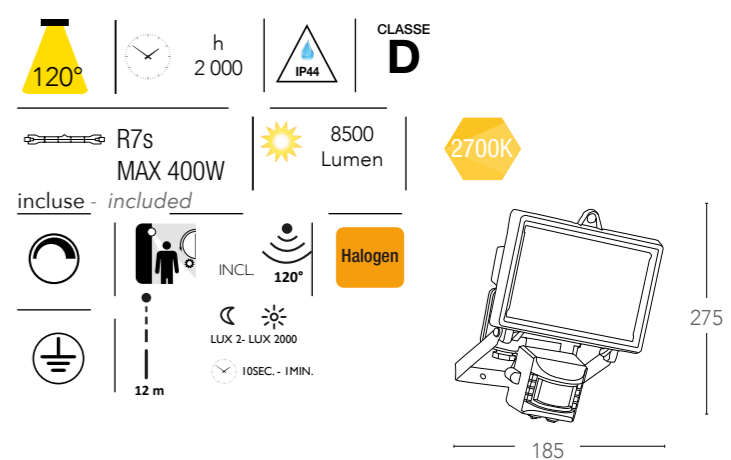

I-URANO-S/400W

8031438401253

informazioni tecniche - technical information