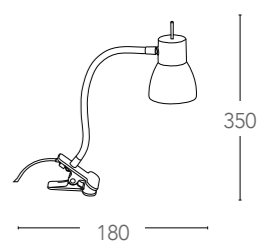

LED 5W | 400 Lumen | 4000K

SMD **CLASSE A**

certificazioni - *certification*

INTEC
LIGHT

certificazioni - *certification*