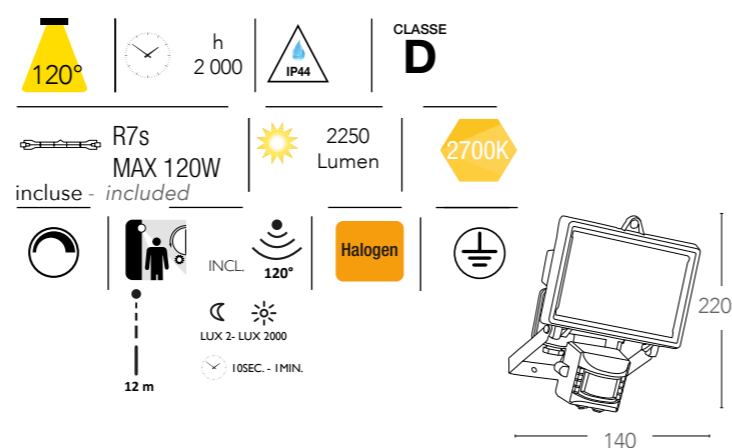

I-URANO-S/120W

8031438451258

informazioni tecniche - technical information