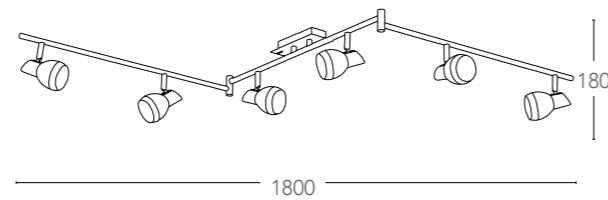

CAYENNE

150

151

Spot led integrato in policarbonato e metallo finitura cromo
Built in LED spot light in polycarbonate and metal chrome finish

SPOT-CAYENNE-2

8031440251273

informazioni tecniche - technical information

>10 000 on/off h 25 000

driver incluso

LED 2x 5W 800 Lumen 4000K

SMD **CLASSE A**

SPOT-CAYENNE-6

8031440281270

informazioni tecniche - technical information

>10 000 on/off h 25 000 **LED** 6x 5W 2400 Lumen 4000K

driver incluso

SMD **CLASSE A**

SPOT-CAYENNE-S3

8031440261272

informazioni tecniche - technical information

>10 000 on/off h 25 000

driver incluso

LED 3x 5W 1200 Lumen 4000K

SMD **CLASSE A**

SPOT-CAYENNE-L1

8031440291279

informazioni tecniche - technical information

>10 000 on/off h 25 000

driver incluso On / Off

LED 5W 400 Lumen 4000K

SMD **CLASSE A**

SPOT-CAYENNE-PL4

8031440271271

informazioni tecniche - technical information

>10 000 on/off h 25 000

driver incluso

LED 4x 5W 1600 Lumen 4000K

SMD **CLASSE A**

certificazioni - certification

certificazioni - certification