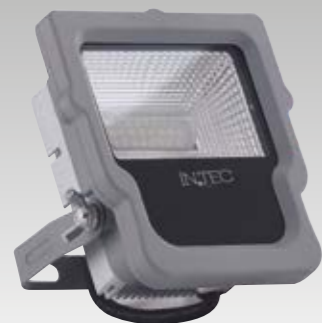

LED-MAXWELL/10W

8031440358019

informazioni tecniche - technical information