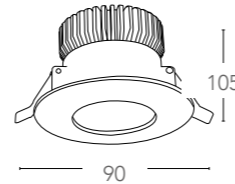

informazioni tecniche - technical information

21°

>10 000 on/off

h 25 000

ø foro 80 mm

90

LED 6W

CLASSE A