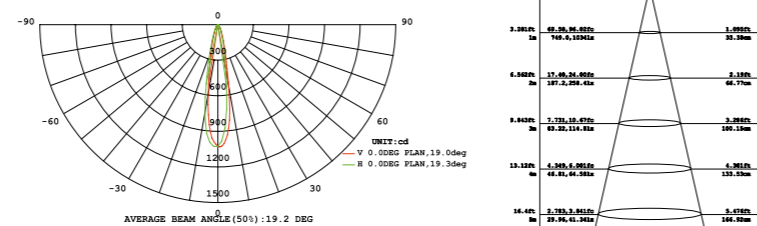

LED-IRIDE-9P-BCO

8031440359702

informazioni tecniche - *technical information*

LED 9x1W 12-24V DC IP65 30° SMD CLASSE A

720 Lumen 6000K