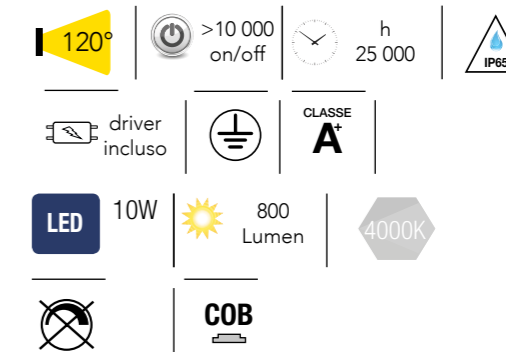

KRONOS

272

273

Proiettore LED integrato con picchetto
finitura silver
LED built-in LED flood light with spike
silver finish

LED-KRONOS/SPK-10W

8031435991238

informazioni tecniche - technical information

315