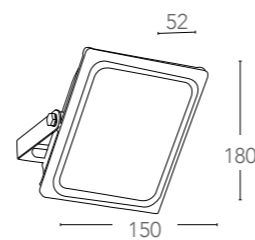

LED-KRONOS/20W

8031436001233

informazioni tecniche - technical information

certificazioni - certification

certificazioni - certification