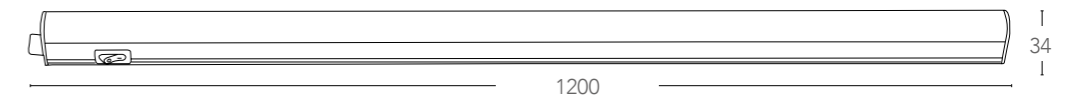

AC230V
MULTI-CONNECT

MAX 15 m.

certificazioni - certification

YOUNG

ALU*

Barra sottopensile a LED in alluminio con interruttore ottico
Cabinet ledbar in aluminium with optical switch

188

189