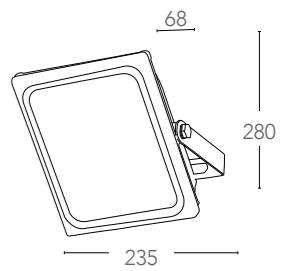

LED-KRONOS/50W

8031436011232

informazioni tecniche - technical information