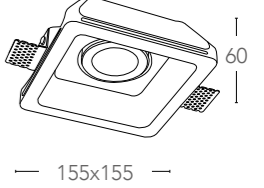

INC-MORGANA-Q1

8031434231212

informazioni tecniche - technical information