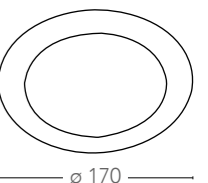

8031431501189

informazioni tecniche - technical information

120° | >10 000 on/off | h 25 000

ø foro 165 mm | driver incluso

LED 12W | 860 Lumen | 4000K

SMD | CLASSE A+ | Ra >80

certificazioni - certification