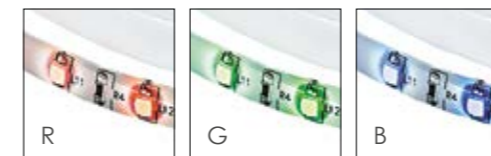

STRIPLED-5050-IP67-RGB

8031440355858

informazioni tecniche - *technical information*

INTEC
LIGHT

certificazioni - *certification*

STRIP

STRIP-3528-240/M

8031433181204