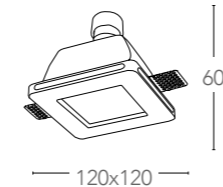

INC-SNOW-Q

8031440351577

informazioni tecniche - technical information