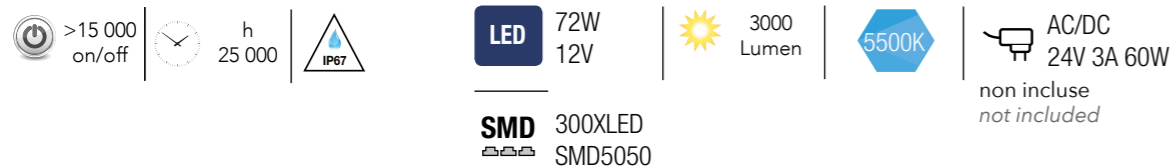

STRIPLED-5050-IP67-M

8031440355872

informazioni tecniche - *technical information*