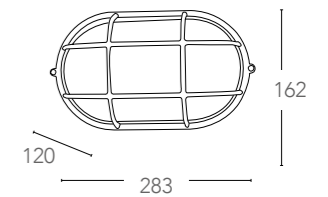

finitura bianco - *white finish***I-BIZA-LP-NERO**

8031440312196

finitura nero - *black finish*informazioni tecniche - *technical information*non include - *not included*

Plafoniera in vetro con struttura
in alluminio
Glass ceiling lamp with aluminium frame