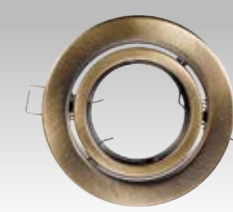

Portalampada

Ghiere incasso

Strutture incasso per lampade MR16 o
GU10
MR16 or GU10 down light frame

I-PORTALAMPADE-E14-L
8031440354592

I-PORTALAMPADE-E14-T
8031440354585

I-PORTALAMPADE-E27-L
8031440354554

I-PORTALAMPADE-E27-P
8031440354561

I-PORTALAMPADE-E27-S
8031440354530

I-PORTALAMPADE-E27-T
8031439761264

INC-REFLEX-SF1 CR
8031439301262

I-COPRICANDELA/CR
8031436541234