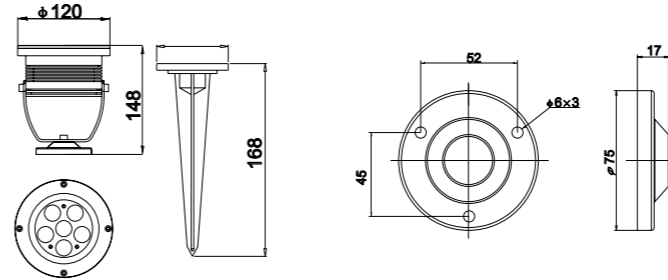

LED-IRIDE-18P-BCO

8031440359689

informazioni tecniche - *technical information*

LED 18x1W 24V DC IP65 30° SMD CLASSE A

1620 Lumen 6000K