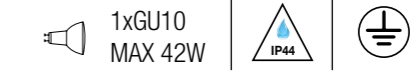

I-AKRON-PR

8031440312219

informazioni tecniche - technical information

non incluse - not included