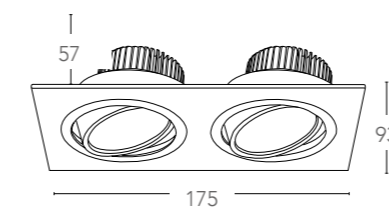

INC-GEMINI-PL6 BCO

8031439191269

INC-ORIONE-Q6 BCO

8031434361216

finitura bianco goffrato
embossed white finish

INC-ORIONE-Q6

8031432031197

finitura silver goffrato
embossed silver finish

informazioni tecniche - technical information

87°	>10 000 on/off	h 25 000	
ø foro 75 mm	25°	Ra >80	
LED 6W	380 Lumen	4000K	
		CLASSE A+	COB

certificazioni - certification

INTEC

LIGHT

certificazioni - certification