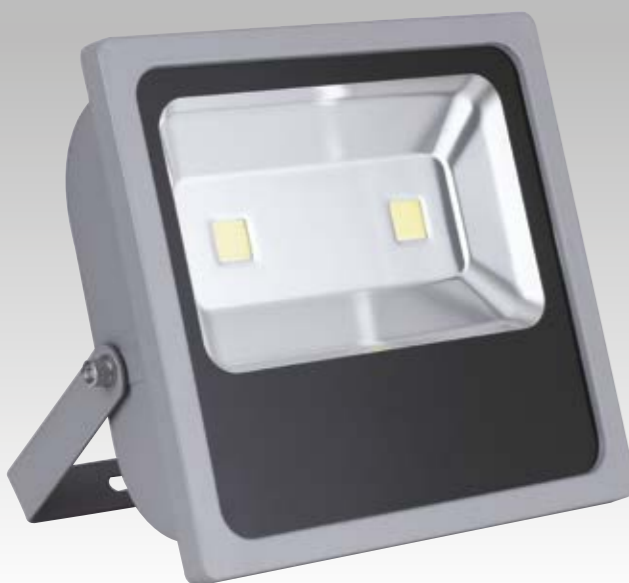

LED-ELIOS/100W

8031440357159

informazioni tecniche - technical information