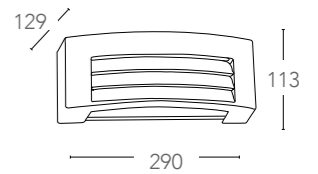

ORLANDO

Applique in alluminio con diffusore opale in policarbonato finitura antracite
Aluminium wall lamp with polycarbonat opal diffuser anthracite finish

ALU*