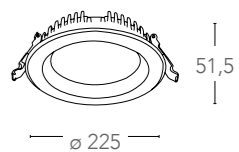

informazioni tecniche - technical information

99° | >15 000 on/off | h 25 000

foro ø 205 mm | driver incluso

LED 30W | COB | Ra >80

| | CLASSE A | PF 0,90