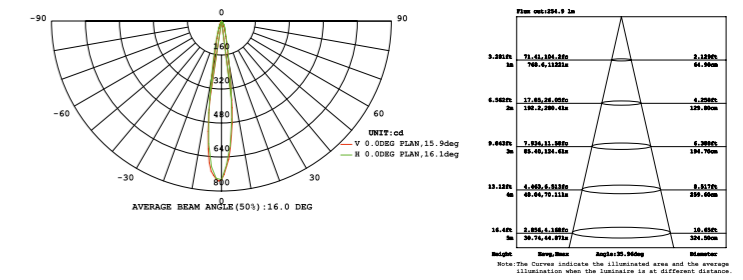

LED-IRIDE-18P-BCO

8031440359689

informazioni tecniche - *technical information*

LED 18x1W 24V DC IP65 30° SMD CLASSE A

1620 Lumen 6000K