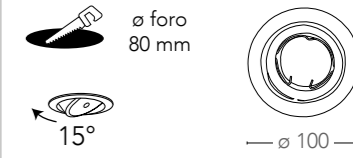

INC-REFLEX-SM1 BCO
8031439251260

INC-REFLEX-SM1 NIK
8031439261269

I-PORTALAMPADE-E14-T
8031440354585