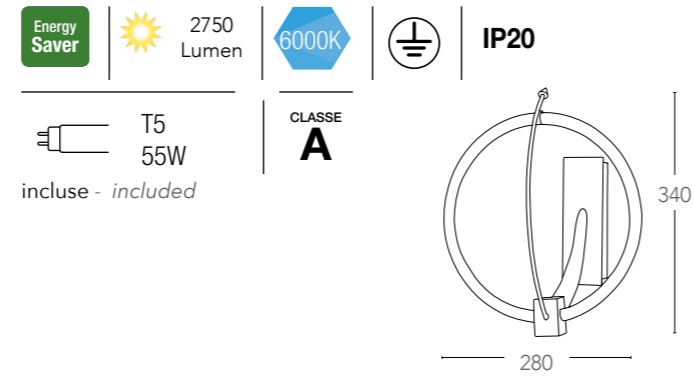

CERCHIO/AP

8031414085385

informazioni tecniche - *technical information*

SPOT-F1

8031414076956

finitura cromo - *chrome finish*

informazioni tecniche - *technical information*