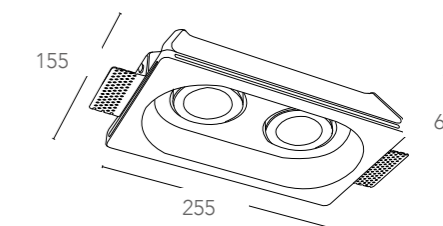

INC-MORGANA-Q2

8031434201215

informazioni tecniche - technical information

45°

foro
260x160x8-15 mm

GU10
MAX 35W

non incluse - not included