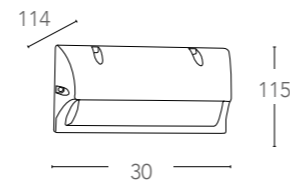

BOSTON

250

251

Applique in alluminio con diffusore opale
in policarbonato finitura antracite
Aluminium wall lamp with polycarbonat
opal diffuser anthracite finish

ALU*

I-BOSTON-AP

8031440312240

informazioni tecniche - technical information

non incluse - not included

LIONE

Applique in alluminio con diffusore opale
in policarbonato finitura antracite
Aluminium wall lamp with polycarbonat
opal diffuser anthracite finish

ALU*

I-1842/ANTRACITE

8031420231073

informazioni tecniche - technical information

non incluse - not included

ATLANTA

I-ATLANTA-AP

8031440312257

informazioni tecniche - technical information

non incluse - not included

MEMPHIS

I-MEMPHIS-AP

8031440312226

informazioni tecniche - technical information

non incluse - not included

certificazioni - certification

INTEC

LIGHT

certificazioni - certification

INTEC

LIGHT