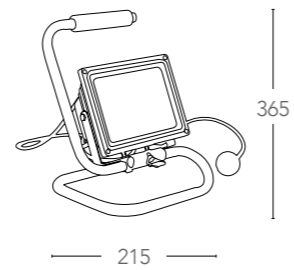

INTEC

LIGHT

certificazioni - certification