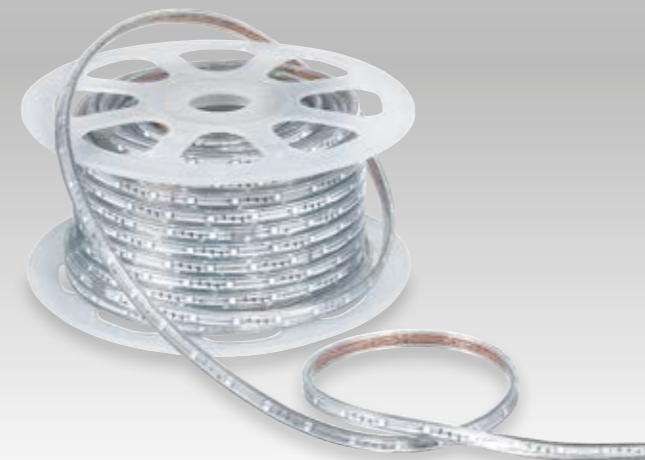

STRIP-R-5050HV-30RGB

8031435451220

informazioni tecniche - technical information

>10 000 on/off | h 25 000

LED 7.2W/M 230V | 330 Lm/M

SMD 1500XLED SMD5050 |