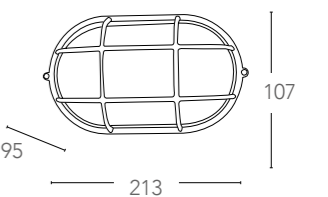

certificazioni - *certification*

INTEC
LIGHT

certificazioni - *certification*