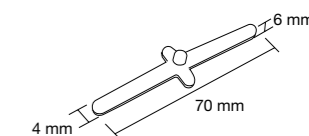

LED-TAYLOR-KIT-NERO

8031440061278

informazioni tecniche - technical information