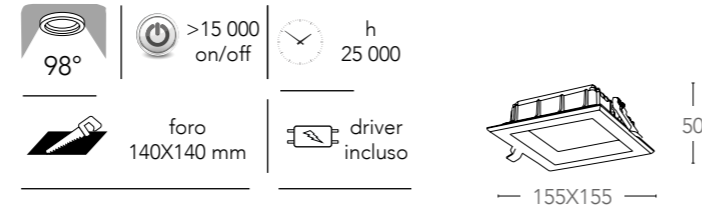

informazioni tecniche - technical information

articoli e varianti - items and options

INC-MARK-30C

8031435101224

INC-MARK-30F

8031435111223