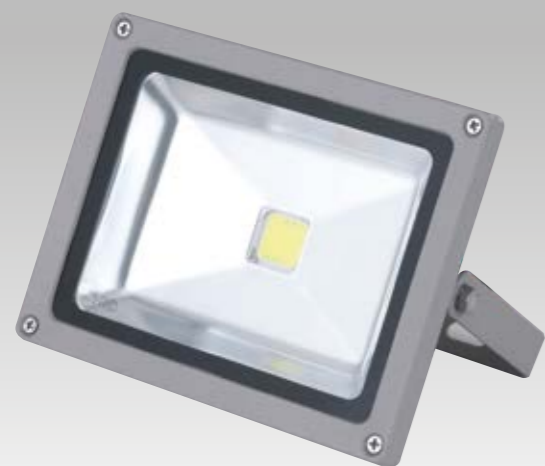

LED-ELIOS/20W

8031431281180

informazioni tecniche - technical information