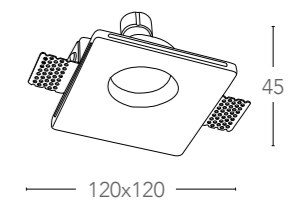

INC-SENSO-1

8031434221213

informazioni tecniche - technical information

45° |
foro 125x125x8-15 mm |
GU10 MAX 35W |
non incluse - not included