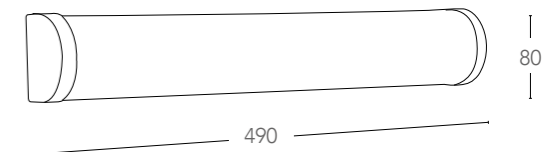

certificazioni - certification

certificazioni - certification

ROBY

176

Applique da specchio in metallo
con diffusore in vetro finitura cromo
*Mirror lamp in metal with glass shade
chrome finish*

177

ENDY

Applique da parete in metallo
con diffusore in vetro finitura nickel
*Wall lamp in metal with glass shade
nickel finish*