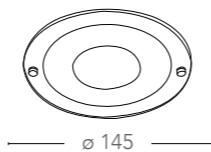

ADAM

Incasso in metallo diffusore in vetro
trasparente
Metal down light with transparent glass
diffusor

INCASSO-ADAM-R1

8031433951210

informazioni tecniche - technical information

non include - not included

INCASSO-ADAM-Q1

8031433941211

informazioni tecniche - technical information

non include - not included

ILLUMINAZIONE GESSO
Gypsun lighting

INTEC
LIGHT

certificazioni - certification