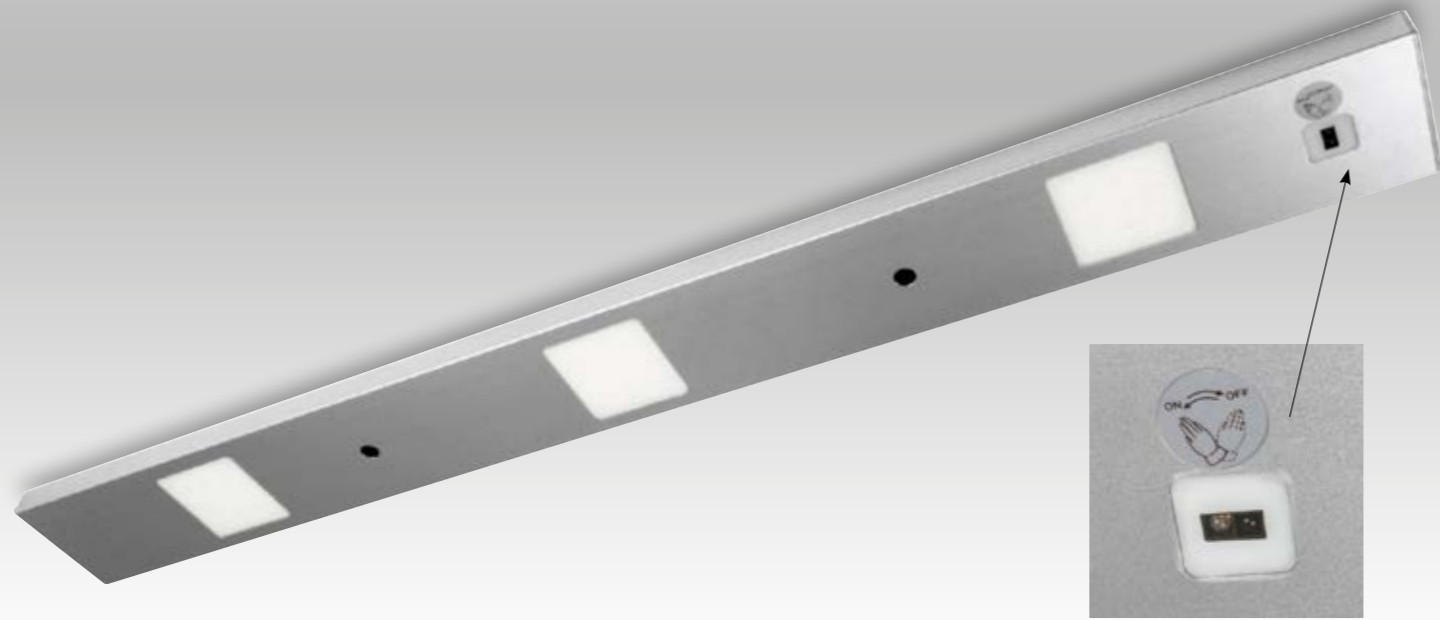

YOUNG

ALU*

Barra sottopensile a LED in alluminio con interruttore ottico
Cabinet ledbar in aluminium with optical switch

188

189

ODIC

ALU*

Lampada sottopensile alimentata a batterie con sensore di movimento
Cabinet lamp battery powered with sensor