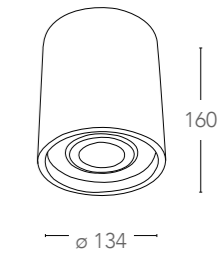

I-SPACE-R1

8031434141214

informazioni tecniche - technical information

GU10
MAX 35W
non include - not included