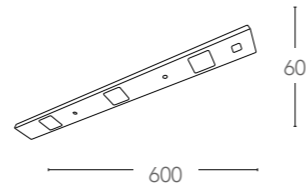

LED-YOUNG-5W

8031440071277

informazioni tecniche - technical information

	>10 000 on/off	h 25 000	4,9W	330 Lumen	
foro ø 120 mm	driver incluso			Ra >80