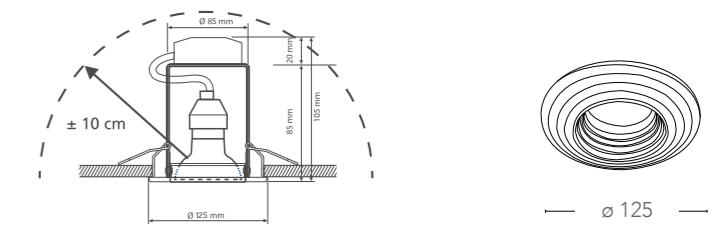

PHANTOM

74
Incassi in gesso verniciabili con lampada alogena inclusa
Gypsun down light paintable with halogen bulbs

SPETTRO

75
Incassi in gesso verniciabili con lampada alogena inclusa
Gypsun down light paintable with halogen bulbs

INC-PHANTOM-R1

8031431551184

informazioni tecniche - technical information

45°	ø foro 83 mm		
Halogen	600 Lumen		2700K
1xGU10 35W			

INC-SPETTRO-R1

8031431531186

informazioni tecniche - technical information

45°	ø foro 85 mm		
Halogen	600 Lumen		2700K
1xGU10 35W			

INC-PHANTOM-Q1

8031431561183

informazioni tecniche - technical information

45°	foro 73x73 mm		
Halogen	600 Lumen		2700K
1xGU10 35W			

INC-SPETTRO-Q1

8031431541185

informazioni tecniche - technical information

45°	foro 95x95 mm		
Halogen	600 Lumen		2700K
1xGU10 35W			

certificazioni - certification

certificazioni - certification