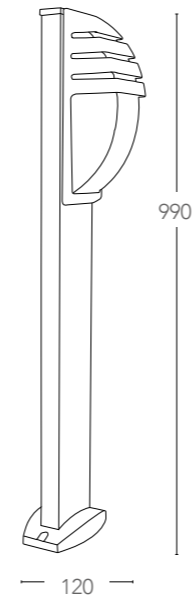

CITY

210

Lampada in alluminio pressofuso finitura antracite con diffusore in policarbonato
Diecast aluminium lamp anthracite finish with polycarbonat diffuser

ALU*

I-11836R/ANTRACITE

8031440131278

informazioni tecniche - technical information

E27
MAX 40W | |
non incluse
not included