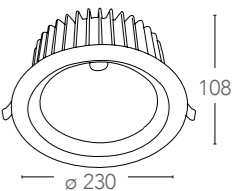

LED 60W | COB | Ra >80

| | CLASSE A | PF 0,90