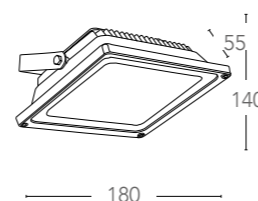

LED-ELIOS/20W

8031431281180

informazioni tecniche - technical information