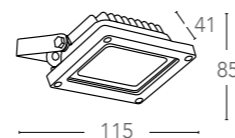

LED-ELIOS/10W

8031431291189

informazioni tecniche - technical information

Proiettore in alluminio finitura silver LED integrato
Built-in LED aluminium flood lamp silver finish

ALU*