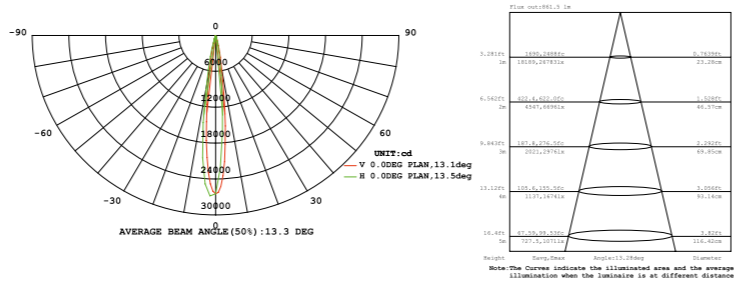

Neptune

Proiettore LED RGB full color in alluminio
LED RGB full color lamp in aluminium

LED-NEPTUNE-36P

8031440358057

informazioni tecniche - technical information

CONTROLLER

CONTROLLER-PRO-3

8031440358033

informazioni tecniche - technical information

CONTROLLER MASTER 3 CANALI PER USO PROIETTORI IN MODALITA EASY IN 230V OUT DMX/XLR-3 2 CANALI IP20

CONTROLLER-PRO-2

8031440358002

informazioni tecniche - technical information

CONTROLLER DMX LED 3 CANALI RGB SEGNALE OUTPUT DMX/XLR-3 (DUE USCITE) IP20 CON CAVO CARICATORE