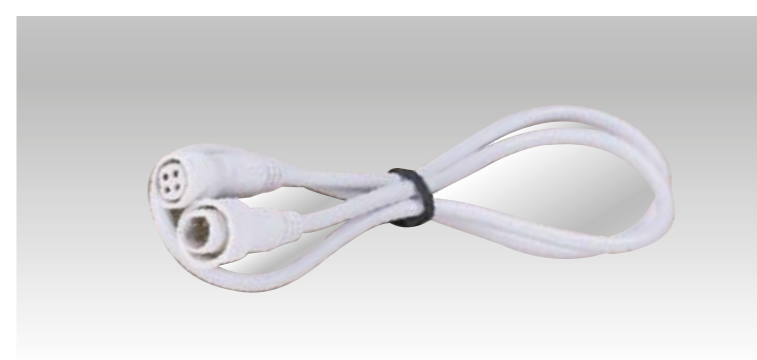

8031440360258

informazioni tecniche - *technical information*

ALIMENTATORE MW HLG 320W 12V IP67

I-DRIVER-HLG-320-24

8031440360227

ALIMENTATORE MW HLG 320W 24V IP67

LED-IRIDE-CAVO-2M

8031440358095