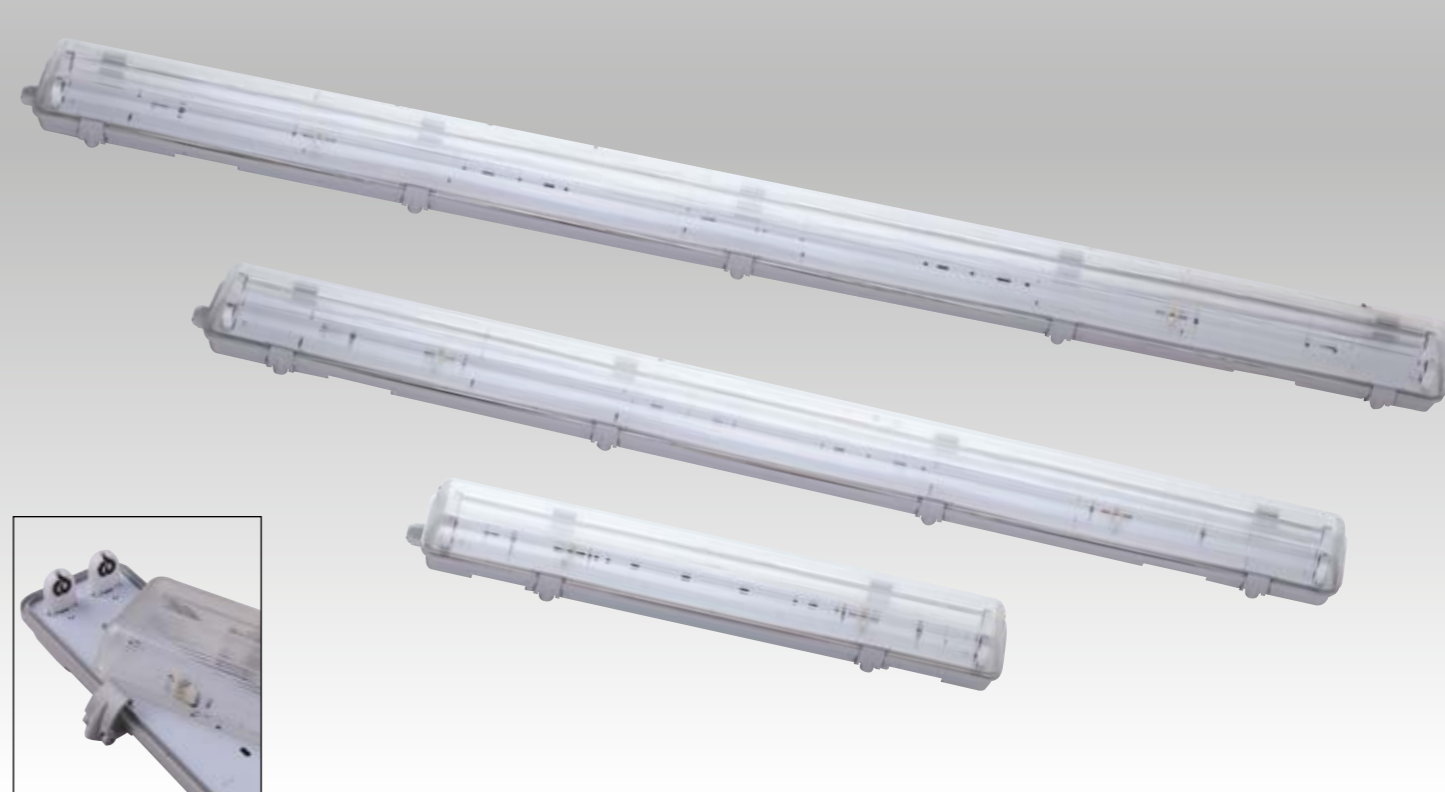

ATLANTIC

294

Plafoniere stagno LED integrato in policarbonato
Built-in LED waterproof ceiling lamps in polycarbonate

295

Armature stagne per tubi a LED bilampada in policarbonato
Waterproof lamp for double LED tube in polycarbonate

LED-ATLANTIC-INT-150

8031440355285

informazioni tecniche - technical information

	>10 000 on/off	55W	5000 Lumen		
	h 25 000				Ra >80

LED-ATLANTIC-ST-150

8031440355292

informazioni tecniche - technical information

	2XT8 230V LED non include - not included		

LED-ATLANTIC-INT-120

8031440355308

informazioni tecniche - technical information

	>10 000 on/off	40W	4000 Lumen		
	h 25 000				Ra >80

LED-ATLANTIC-ST-120

8031440355322

informazioni tecniche - technical information

	2XT8 230V LED non include - not included		

LED-ATLANTIC-INT-60

8031440355278

informazioni tecniche - technical information

	>10 000 on/off	20W	2000 Lumen		
	h 25 000				Ra >80

certificazioni - certification

LED-ATLANTIC-ST-60

8031440355315

informazioni tecniche - technical information

	2XT8 230V LED non include - not included		

certificazioni - certification